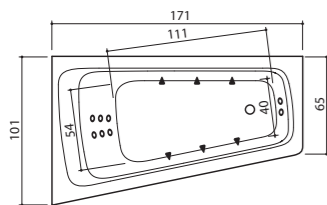

SENZO

179 x 90 x 66 cm / 280 l / 125 kg

GAMMA 150

149 x 85/62 x 67 cm / 240 l / 85 kg

PS. Only corner position L

GAMMA 160

159 x 71 x 64 cm / 260 l / 95 kg

63

LEON R

180 x 80 x 60 cm / 290 l / 100 kg

LEON L

180 x 80 x 60 cm / 290 l / 100 kg

PIANO

171 x 101/65 x 67 cm / 290 l / 75 kg

PIANO HYDRO

171 x 101/65 x 67 cm / 290 l / 100 kg

VIGO 170

170 x 75 x 65 cm / 260 l / 55 kg

VIGO 180

180 x 80 x 65 cm / 300 l / 65 kg

PLANO

170 x 75 x 63 cm / 250 l / 105 kg
170 x 70 x 63 cm / 250 l / 100 kg

Panelling (Plano):

E12 Paneelideta

MIO

24 x 149 x 33 cm

X30

40 x 30 x 43 cm

DURO

Product	A max	B min	C max	D min	E	F	G	H	I
DURO 100	1000	900	1000	900	25	40	Ø 300	360	70
DURO 120	1200	1001	1000	900	25	40	Ø 350	400	120
DURO 140	1400	1201	1000	900	25	40	Ø 350	460	120
DURO 160	1600	1401	1000	900	30	45	Ø 350	460	120
DURO 180	1800	1601	1000	900	30	45	Ø 400	860	120
DURO 200	2000	1801	1000	900	30	45	Ø 410	900	120