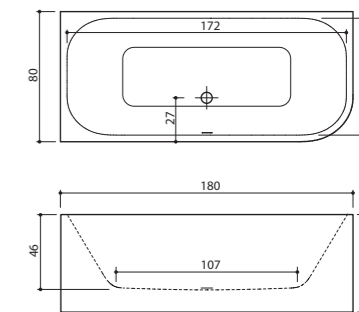

SENZO

179 x 90 x 66 cm / 280 l / 125 kg

GAMMA 150

149 x 85/62 x 67 cm / 240 l / 85 kg

PS. Only corner position L

GAMMA 160

159 x 71 x 64 cm / 260 l / 95 kg

63

LEON R

180 x 80 x 60 cm / 290 l / 100 kg

LEON L

180 x 80 x 60 cm / 290 l / 100 kg

PIANO

171 x 101/65 x 67 cm / 290 l / 75 kg

PIANO HYDRO

171 x 101/65 x 67 cm / 290 l / 100 kg

VIGO 170

170 x 75 x 65 cm / 260 l / 55 kg

VIGO 180

180 x 80 x 65 cm / 300 l / 65 kg

PLANO

170 x 75 x 63 cm / 250 l / 105 kg
170 x 70 x 63 cm / 250 l / 100 kg

Panelling (Plano):

E12 Paneelideta

MIO

24 x 149 x 33 cm

X30

40 x 30 x 43 cm

DURO

Product	A max	B min	C max	D min	E	F	G	H	I
DURO 100	1000	900	1000	900	25	40	Ø 300	360	70
DURO 120	1200	1001	1000	900	25	40	Ø 350	400	120
DURO 140	1400	1201	1000	900	25	40	Ø 350	460	120
DURO 160	1600	1401	1000	900	30	45	Ø 350	460	120
DURO 180	1800	1601	1000	900	30	45	Ø 400	860	120
DURO 200	2000	1801	1000	900	30	45	Ø 410	900	120