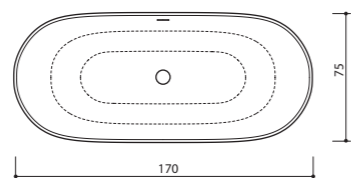

NEO E

› 54 x 38 x 14 cm

NEO O

› 56 x 36 x 14 cm

NEO R

› 54 x 38 x 14 cm

NEO C

› Ø 41 x 14 cm

XONYX™
SOLID SURFACE

CADE

169 x 84 x 62 cm / 280 l / 90 kg

FABO

170 x 72 x 58 cm / 230 l / 90 kg

MARIN 170

170 x 75 x 63 cm / 270 l / 95 kg

MARIN 180

179 x 84 x 63 cm / 335 l / 115 kg

60

NIDO

169 x 79 x 63 cm / 255 l / 100 kg

MEZZO

182 x 86 x 80/64 cm / 250 l / 135 kg

COMO

169 x 74 x 63 cm / 270 l / 120 kg