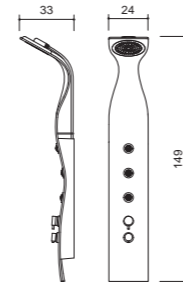

LEON R

180 x 80 x 60 cm / 290 l / 100 kg

LEON L

180 x 80 x 60 cm / 290 l / 100 kg

PIANO

171 x 101/65 x 67 cm / 290 l / 75 kg

PIANO HYDRO

171 x 101/65 x 67 cm / 290 l / 100 kg

VIGO 170

170 x 75 x 65 cm / 260 l / 55 kg

VIGO 180

180 x 80 x 65 cm / 300 l / 65 kg

PLANO

170 x 75 x 63 cm / 250 l / 105 kg
170 x 70 x 63 cm / 250 l / 100 kg

Panelling (Plano):

E12 Paneelideta

MIO

24 x 149 x 33 cm

X30

40 x 30 x 43 cm

DURO

Product	A max	B min	C max	D min	E	F	G	H	I
DURO 100	1000	900	1000	900	25	40	Ø 300	360	70
DURO 120	1200	1001	1000	900	25	40	Ø 350	400	120
DURO 140	1400	1201	1000	900	25	40	Ø 350	460	120
DURO 160	1600	1401	1000	900	30	45	Ø 350	460	120
DURO 180	1800	1601	1000	900	30	45	Ø 400	860	120
DURO 200	2000	1801	1000	900	30	45	Ø 410	900	120