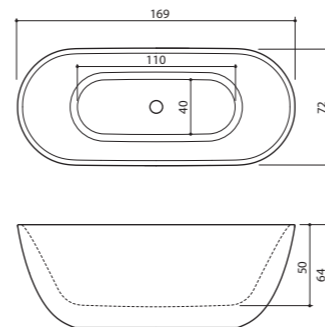

168 x 75 x 64 cm / 250 l / 115 kg

ALLURE

Ø 134 x 64 cm / 400 l / 130 kg

AZUR 130

130 x 70 x 61 cm / 190 l / 75 kg

AZUR 140

140 x 70 x 62 cm / 215 l / 90 kg

AZUR 155

154 x 71 x 65 cm / 240 l / 100 kg

62

FIORE 160

157 x 72 x 61 cm / 210 l / 95 kg

FIORE 180

180 x 81 x 63 cm / 290 l / 115 kg

HALO

169 x 72 x 64 cm / 250 l / 110 kg

SENZO

179 x 90 x 66 cm / 280 l / 125 kg

GAMMA 150

149 x 85/62 x 67 cm / 240 l / 85 kg

PS. Only corner position L

GAMMA 160

159 x 71 x 64 cm / 260 l / 95 kg

63

LEON R

180 x 80 x 60 cm / 290 l / 100 kg

LEON L

180 x 80 x 60 cm / 290 l / 100 kg

PIANO

171 x 101/65 x 67 cm / 290 l / 75 kg

PIANO HYDRO

171 x 101/65 x 67 cm / 290 l / 100 kg