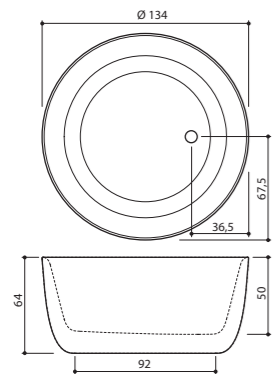

NEO E

› 54 x 38 x 14 cm

NEO O

› 56 x 36 x 14 cm

NEO R

› 54 x 38 x 14 cm

NEO C

› Ø 41 x 14 cm

179 x 84 x 63 cm / 335 l / 115 kg

60

NIDO

169 x 79 x 63 cm / 255 l / 100 kg

MEZZO

182 x 86 x 80/64 cm / 250 l / 135 kg

COMO

169 x 74 x 63 cm / 270 l / 120 kg

COMO W

170 x 81 x 63 cm / 270 l / 115 kg

COMO L

170 x 81 x 63 cm / 270 l / 100 kg

COMO R

170 x 81 x 63 cm / 270 l / 100 kg

61

EPOQUE

168 x 75 x 64 cm / 250 l / 115 kg

ALLURE

Ø 134 x 64 cm / 400 l / 130 kg

AZUR 130

130 x 70 x 61 cm / 190 l / 75 kg

AZUR 140

140 x 70 x 62 cm / 215 l / 90 kg

AZUR 155