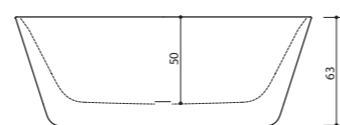

XONYX™
SOLID SURFACE

CADE

169 x 84 x 62 cm / 280 l / 90 kg

FABO

170 x 72 x 58 cm / 230 l / 90 kg

MARIN 170

170 x 75 x 63 cm / 270 l / 95 kg

MARIN 180

179 x 84 x 63 cm / 335 l / 115 kg

60

NIDO

169 x 79 x 63 cm / 255 l / 100 kg

MEZZO

182 x 86 x 80/64 cm / 250 l / 135 kg

COMO

169 x 74 x 63 cm / 270 l / 120 kg