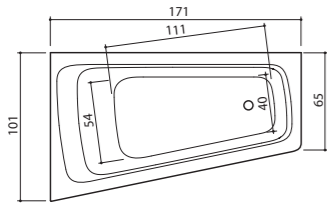

SENZO

179 x 90 x 66 cm / 280 l / 125 kg

GAMMA 150

149 x 85/62 x 67 cm / 240 l / 85 kg

PS. Only corner position L

GAMMA 160

159 x 71 x 64 cm / 260 l / 95 kg

63

LEON R

180 x 80 x 60 cm / 290 l / 100 kg

LEON L

180 x 80 x 60 cm / 290 l / 100 kg

PIANO

171 x 101/65 x 67 cm / 290 l / 75 kg

PIANO HYDRO

171 x 101/65 x 67 cm / 290 l / 100 kg

VIGO 170

170 x 75 x 65 cm / 260 l / 55 kg

VIGO 180

180 x 80 x 65 cm / 300 l / 65 kg

PLANO

170 x 75 x 63 cm / 250 l / 105 kg
170 x 70 x 63 cm / 250 l / 100 kg

Panelling (Plano):

E12 Paneelideta

MIO

24 x 149 x 33 cm

X30

40 x 30 x 43 cm

DURO

Product	A max	B min	C max	D min	E	F	G	H	I
DURO 100	1000	900	1000	900	25	40	Ø 300	360	70
DURO 120	1200	1001	1000	900	25	40	Ø 350	400	120
DURO 140	1400	1201	1000	900	25	40	Ø 350	460	120
DURO 160	1600	1401	1000	900	30	45	Ø 350	460	120
DURO 180	1800	1601	1000	900	30	45	Ø 400	860	120
DURO 200	2000	1801	1000	900	30	45	Ø 410	900	120