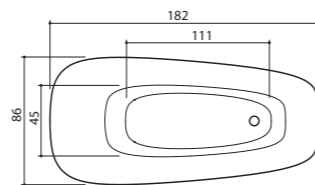

NEO E

› 54 x 38 x 14 cm

NEO O

› 56 x 36 x 14 cm

NEO R

› 54 x 38 x 14 cm

NEO C

› Ø 41 x 14 cm

XONYX™
SOLID SURFACE

CADE

169 x 84 x 62 cm / 280 l / 90 kg

FABO

170 x 72 x 58 cm / 230 l / 90 kg

MARIN 170

170 x 75 x 63 cm / 270 l / 95 kg

MARIN 180

179 x 84 x 63 cm / 335 l / 115 kg

60

NIDO

169 x 79 x 63 cm / 255 l / 100 kg

MEZZO

182 x 86 x 80/64 cm / 250 l / 135 kg

COMO

169 x 74 x 63 cm / 270 l / 120 kg

168 x 75 x 64 cm / 250 l / 115 kg

ALLURE

Ø 134 x 64 cm / 400 l / 130 kg

AZUR 130

130 x 70 x 61 cm / 190 l / 75 kg

AZUR 140

140 x 70 x 62 cm / 215 l / 90 kg

AZUR 155