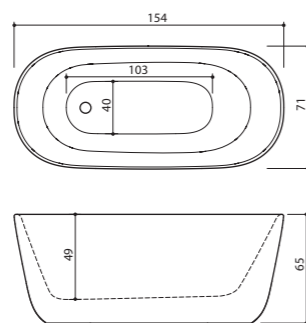

COMO W

170 x 81 x 63 cm / 270 l / 115 kg

COMO L

170 x 81 x 63 cm / 270 l / 100 kg

COMO R

170 x 81 x 63 cm / 270 l / 100 kg

61

EPOQUE

168 x 75 x 64 cm / 250 l / 115 kg

ALLURE

Ø 134 x 64 cm / 400 l / 130 kg

AZUR 130

130 x 70 x 61 cm / 190 l / 75 kg

AZUR 140

140 x 70 x 62 cm / 215 l / 90 kg

AZUR 155

154 x 71 x 65 cm / 240 l / 100 kg

62

FIORE 160

157 x 72 x 61 cm / 210 l / 95 kg

FIORE 180

180 x 81 x 63 cm / 290 l / 115 kg

HALO

169 x 72 x 64 cm / 250 l / 110 kg

LEON R

180 x 80 x 60 cm / 290 l / 100 kg

LEON L

180 x 80 x 60 cm / 290 l / 100 kg

PIANO

171 x 101/65 x 67 cm / 290 l / 75 kg

PIANO HYDRO

171 x 101/65 x 67 cm / 290 l / 100 kg