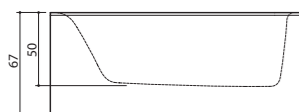

LEON R

180 x 80 x 60 cm / 290 l / 100 kg

LEON L

180 x 80 x 60 cm / 290 l / 100 kg

PIANO

171 x 101/65 x 67 cm / 290 l / 75 kg

PIANO HYDRO

171 x 101/65 x 67 cm / 290 l / 100 kg