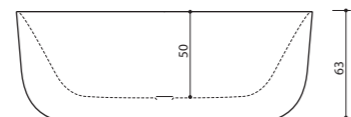

NEO E

› 54 x 38 x 14 cm

NEO O

› 56 x 36 x 14 cm

NEO R

› 54 x 38 x 14 cm

NEO C

› Ø 41 x 14 cm

XONYX™
SOLID SURFACE

CADE

169 x 84 x 62 cm / 280 l / 90 kg

FABO

170 x 72 x 58 cm / 230 l / 90 kg

MARIN 170

170 x 75 x 63 cm / 270 l / 95 kg

MARIN 180