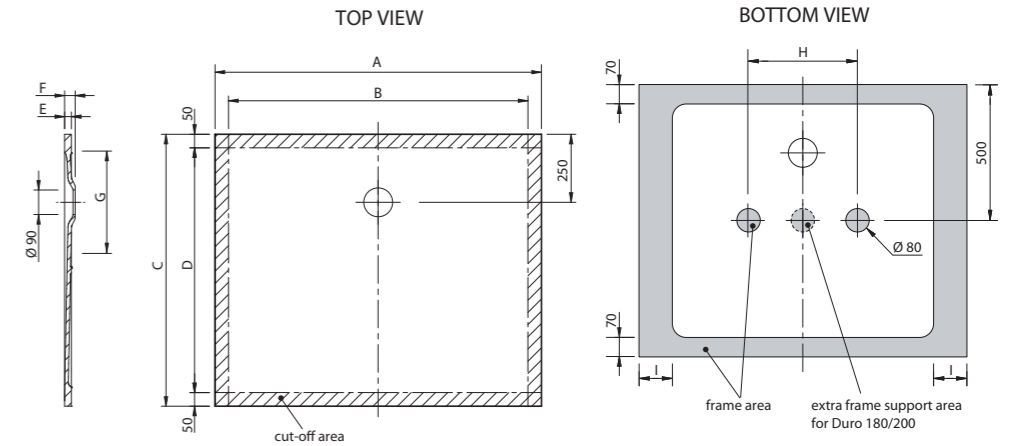

LEON R

180 x 80 x 60 cm / 290 l / 100 kg

LEON L

180 x 80 x 60 cm / 290 l / 100 kg

PIANO

171 x 101/65 x 67 cm / 290 l / 75 kg

PIANO HYDRO

171 x 101/65 x 67 cm / 290 l / 100 kg

MIO

24 x 149 x 33 cm

X30

40 x 30 x 43 cm

DURO

Product	A max	B min	C max	D min	E	F	G	H	I
DURO 100	1000	900	1000	900	25	40	Ø 300	360	70
DURO 120	1200	1001	1000	900	25	40	Ø 350	400	120
DURO 140	1400	1201	1000	900	25	40	Ø 350	460	120
DURO 160	1600	1401	1000	900	30	45	Ø 350	460	120
DURO 180	1800	1601	1000	900	30	45	Ø 400	860	120
DURO 200	2000	1801	1000	900	30	45	Ø 410	900	120