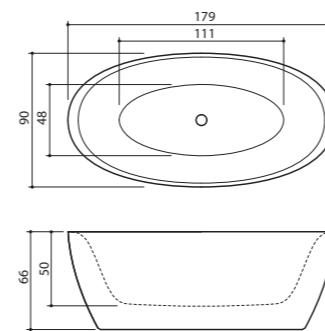

168 x 75 x 64 cm / 250 l / 115 kg

ALLURE

Ø 134 x 64 cm / 400 l / 130 kg

AZUR 130

130 x 70 x 61 cm / 190 l / 75 kg

AZUR 140

140 x 70 x 62 cm / 215 l / 90 kg

AZUR 155

154 x 71 x 65 cm / 240 l / 100 kg

62

FIORE 160

157 x 72 x 61 cm / 210 l / 95 kg

FIORE 180

180 x 81 x 63 cm / 290 l / 115 kg

HALO

169 x 72 x 64 cm / 250 l / 110 kg

SENZO

179 x 90 x 66 cm / 280 l / 125 kg

GAMMA 150

149 x 85/62 x 67 cm / 240 l / 85 kg

PS. Only corner position L

GAMMA 160

159 x 71 x 64 cm / 260 l / 95 kg

63

LEON R

180 x 80 x 60 cm / 290 l / 100 kg

LEON L

180 x 80 x 60 cm / 290 l / 100 kg

PIANO

171 x 101/65 x 67 cm / 290 l / 75 kg

PIANO HYDRO

171 x 101/65 x 67 cm / 290 l / 100 kg