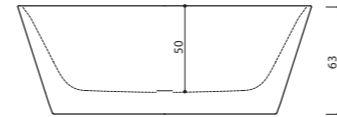

XONYX™
SOLID SURFACE

CADE

169 x 84 x 62 cm / 280 l / 90 kg

FABO

170 x 72 x 58 cm / 230 l / 90 kg

MARIN 170

170 x 75 x 63 cm / 270 l / 95 kg

MARIN 180

179 x 84 x 63 cm / 335 l / 115 kg

60

NIDO

169 x 79 x 63 cm / 255 l / 100 kg

MEZZO

182 x 86 x 80/64 cm / 250 l / 135 kg

COMO

169 x 74 x 63 cm / 270 l / 120 kg