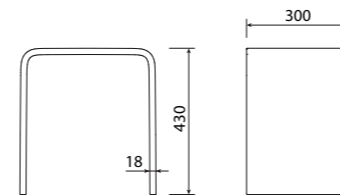

LEON R

180 x 80 x 60 cm / 290 l / 100 kg

LEON L

180 x 80 x 60 cm / 290 l / 100 kg

PIANO

171 x 101/65 x 67 cm / 290 l / 75 kg

PIANO HYDRO

171 x 101/65 x 67 cm / 290 l / 100 kg

VIGO 170

170 x 75 x 65 cm / 260 l / 55 kg

VIGO 180

180 x 80 x 65 cm / 300 l / 65 kg

PLANO

170 x 75 x 63 cm / 250 l / 105 kg
170 x 70 x 63 cm / 250 l / 100 kg

Panelling (Plano):

E12 Paneelideta

MIO

24 x 149 x 33 cm

X30

40 x 30 x 43 cm

DURO

Product	A max	B min	C max	D min	E	F	G	H	I
DURO 100	1000	900	1000	900	25	40	Ø 300	360	70
DURO 120	1200	1001	1000	900	25	40	Ø 350	400	120
DURO 140	1400	1201	1000	900	25	40	Ø 350	460	120
DURO 160	1600	1401	1000	900	30	45	Ø 350	460	120
DURO 180	1800	1601	1000	900	30	45	Ø 400	860	120
DURO 200	2000	1801	1000	900	30	45	Ø 410	900	120