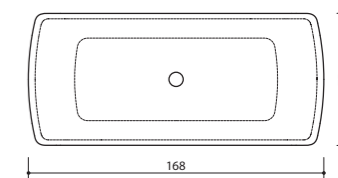

179 x 84 x 63 cm / 335 l / 115 kg

60

NIDO

169 x 79 x 63 cm / 255 l / 100 kg

MEZZO

182 x 86 x 80/64 cm / 250 l / 135 kg

COMO

169 x 74 x 63 cm / 270 l / 120 kg

COMO W

170 x 81 x 63 cm / 270 l / 115 kg

COMO L

170 x 81 x 63 cm / 270 l / 100 kg

COMO R

170 x 81 x 63 cm / 270 l / 100 kg

61

EPOQUE

168 x 75 x 64 cm / 250 l / 115 kg

ALLURE

Ø 134 x 64 cm / 400 l / 130 kg

AZUR 130

130 x 70 x 61 cm / 190 l / 75 kg

AZUR 140

140 x 70 x 62 cm / 215 l / 90 kg

AZUR 155