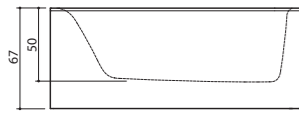

LEON R

180 x 80 x 60 cm / 290 l / 100 kg

LEON L

180 x 80 x 60 cm / 290 l / 100 kg

PIANO

171 x 101/65 x 67 cm / 290 l / 75 kg

PIANO HYDRO

171 x 101/65 x 67 cm / 290 l / 100 kg