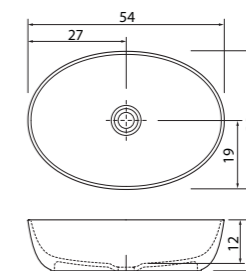

MIO

24 x 149 x 33 cm

X30

40 x 30 x 43 cm

DURO

Product	A max	B min	C max	D min	E	F	G	H	I
DURO 100	1000	900	1000	900	25	40	Ø 300	360	70
DURO 120	1200	1001	1000	900	25	40	Ø 350	400	120
DURO 140	1400	1201	1000	900	25	40	Ø 350	460	120
DURO 160	1600	1401	1000	900	30	45	Ø 350	460	120
DURO 180	1800	1601	1000	900	30	45	Ø 400	860	120
DURO 200	2000	1801	1000	900	30	45	Ø 410	900	120

Placement options:

Glass masking options (B) - black; (G) - grey:

Glass options:

T1 - Transparent safety glass 6 mm
T2 - Toned grey safety glass 6 mm

NEO O

56 x 36 x 14 cm

NEO R

54 x 38 x 14 cm

NEO E

54 x 38 x 14 cm

NEO C

Ø 41 x 14 cm

XONYX™
SOLID SURFACE

NORDIC
DESIGN
BATH
ROOMS

European Union
European Regional
Development Fund

Investing
in your future