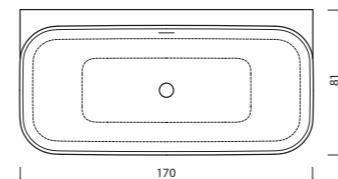

170 x 81 x 63 cm / 270 l / 115 kg