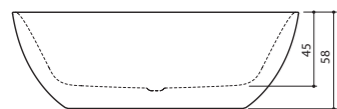

NEO E

› 54 x 38 x 14 cm

NEO O

› 56 x 36 x 14 cm

NEO R

› 54 x 38 x 14 cm

NEO C

› Ø 41 x 14 cm

XONYX™
SOLID SURFACE

CADE

169 x 84 x 62 cm / 280 l / 90 kg

FABO

170 x 72 x 58 cm / 230 l / 90 kg

MARIN 170

170 x 75 x 63 cm / 270 l / 95 kg

MARIN 180