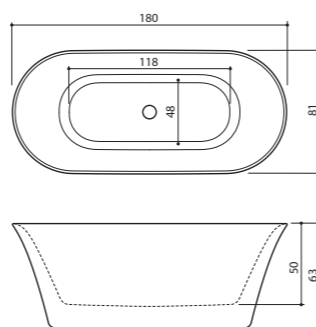

168 x 75 x 64 cm / 250 l / 115 kg

ALLURE

Ø 134 x 64 cm / 400 l / 130 kg

AZUR 130

130 x 70 x 61 cm / 190 l / 75 kg

AZUR 140

140 x 70 x 62 cm / 215 l / 90 kg

AZUR 155

154 x 71 x 65 cm / 240 l / 100 kg

62

FIORE 160

157 x 72 x 61 cm / 210 l / 95 kg

FIORE 180

180 x 81 x 63 cm / 290 l / 115 kg

HALO

169 x 72 x 64 cm / 250 l / 110 kg

SENZO

179 x 90 x 66 cm / 280 l / 125 kg

GAMMA 150

149 x 85/62 x 67 cm / 240 l / 85 kg

PS. Only corner position L

GAMMA 160

159 x 71 x 64 cm / 260 l / 95 kg

63

LEON R

180 x 80 x 60 cm / 290 l / 100 kg

LEON L

180 x 80 x 60 cm / 290 l / 100 kg

PIANO

171 x 101/65 x 67 cm / 290 l / 75 kg

PIANO HYDRO

171 x 101/65 x 67 cm / 290 l / 100 kg