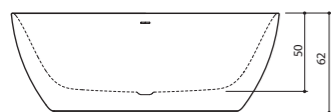

NEO E

› 54 x 38 x 14 cm

NEO O

› 56 x 36 x 14 cm

NEO R

› 54 x 38 x 14 cm

NEO C

› Ø 41 x 14 cm

XONYX™
SOLID SURFACE

CADE

169 x 84 x 62 cm / 280 l / 90 kg

FABO

170 x 72 x 58 cm / 230 l / 90 kg

MARIN 170

170 x 75 x 63 cm / 270 l / 95 kg

MARIN 180