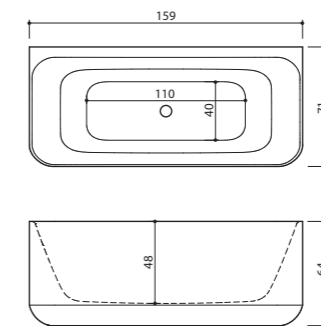

154 x 71 x 65 cm / 240 l / 100 kg

62

FIORE 160

157 x 72 x 61 cm / 210 l / 95 kg

FIORE 180

180 x 81 x 63 cm / 290 l / 115 kg

HALO

169 x 72 x 64 cm / 250 l / 110 kg

SENZO

179 x 90 x 66 cm / 280 l / 125 kg

GAMMA 150

149 x 85/62 x 67 cm / 240 l / 85 kg

PS. Only corner position L

GAMMA 160

159 x 71 x 64 cm / 260 l / 95 kg

63

LEON R

180 x 80 x 60 cm / 290 l / 100 kg

LEON L

180 x 80 x 60 cm / 290 l / 100 kg

PIANO

171 x 101/65 x 67 cm / 290 l / 75 kg

PIANO HYDRO

171 x 101/65 x 67 cm / 290 l / 100 kg

MIO

24 x 149 x 33 cm

X30

40 x 30 x 43 cm

DURO

Product	A max	B min	C max	D min	E	F	G	H	I
DURO 100	1000	900	1000	900	25	40	Ø 300	360	70
DURO 120	1200	1001	1000	900	25	40	Ø 350	400	120
DURO 140	1400	1201	1000	900	25	40	Ø 350	460	120
DURO 160	1600	1401	1000	900	30	45	Ø 350	460	120
DURO 180	1800	1601	1000	900	30	45	Ø 400	860	120
DURO 200	2000	1801	1000	900	30	45	Ø 410	900	120