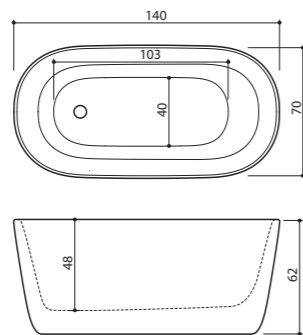

COMO W

170 x 81 x 63 cm / 270 l / 115 kg

COMO L

170 x 81 x 63 cm / 270 l / 100 kg

COMO R

170 x 81 x 63 cm / 270 l / 100 kg

61

EPOQUE

168 x 75 x 64 cm / 250 l / 115 kg

ALLURE

Ø 134 x 64 cm / 400 l / 130 kg

AZUR 130

130 x 70 x 61 cm / 190 l / 75 kg

AZUR 140

140 x 70 x 62 cm / 215 l / 90 kg

AZUR 155

154 x 71 x 65 cm / 240 l / 100 kg

62

FIORE 160

157 x 72 x 61 cm / 210 l / 95 kg

FIORE 180

180 x 81 x 63 cm / 290 l / 115 kg

HALO

169 x 72 x 64 cm / 250 l / 110 kg

LEON R

180 x 80 x 60 cm / 290 l / 100 kg

LEON L

180 x 80 x 60 cm / 290 l / 100 kg

PIANO

171 x 101/65 x 67 cm / 290 l / 75 kg

PIANO HYDRO

171 x 101/65 x 67 cm / 290 l / 100 kg