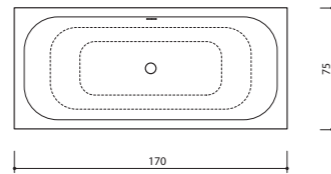

SENZO

179 x 90 x 66 cm / 280 l / 125 kg

GAMMA 150

149 x 85/62 x 67 cm / 240 l / 85 kg

PS. Only corner position L

GAMMA 160

159 x 71 x 64 cm / 260 l / 95 kg

63

LEON R

180 x 80 x 60 cm / 290 l / 100 kg

LEON L

180 x 80 x 60 cm / 290 l / 100 kg

PIANO

171 x 101/65 x 67 cm / 290 l / 75 kg

PIANO HYDRO

171 x 101/65 x 67 cm / 290 l / 100 kg

VIGO 170

170 x 75 x 65 cm / 260 l / 55 kg

VIGO 180

180 x 80 x 65 cm / 300 l / 65 kg

PLANO

170 x 75 x 63 cm / 250 l / 105 kg
170 x 70 x 63 cm / 250 l / 100 kg

Panelling (Plano):

E12 Paneelideta

MIO

24 x 149 x 33 cm

X30

40 x 30 x 43 cm

DURO

Product	A max	B min	C max	D min	E	F	G	H	I
DURO 100	1000	900	1000	900	25	40	Ø 300	360	70
DURO 120	1200	1001	1000	900	25	40	Ø 350	400	120
DURO 140	1400	1201	1000	900	25	40	Ø 350	460	120
DURO 160	1600	1401	1000	900	30	45	Ø 350	460	120
DURO 180	1800	1601	1000	900	30	45	Ø 400	860	120
DURO 200	2000	1801	1000	900	30	45	Ø 410	900	120