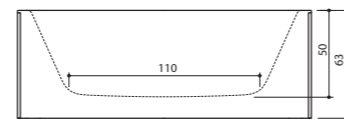

PIANO

171 x 101/65 x 67 cm / 290 l / 75 kg

PIANO HYDRO

171 x 101/65 x 67 cm / 290 l / 100 kg

VIGO 170

170 x 75 x 65 cm / 260 l / 55 kg

VIGO 180

180 x 80 x 65 cm / 300 l / 65 kg

PLANO

170 x 75 x 63 cm / 250 l / 105 kg
170 x 70 x 63 cm / 250 l / 100 kg

Panelling (Plano):

E12 Paneelideta

MIO

24 x 149 x 33 cm

X30

40 x 30 x 43 cm

DURO

Product	A max	B min	C max	D min	E	F	G	H	I
DURO 100	1000	900	1000	900	25	40	Ø 300	360	70
DURO 120	1200	1001	1000	900	25	40	Ø 350	400	120
DURO 140	1400	1201	1000	900	25	40	Ø 350	460	120
DURO 160	1600	1401	1000	900	30	45	Ø 350	460	120
DURO 180	1800	1601	1000	900	30	45	Ø 400	860	120
DURO 200	2000	1801	1000	900	30	45	Ø 410	900	120