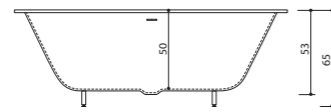

PIANO

171 x 101/65 x 67 cm / 290 l / 75 kg

PIANO HYDRO

171 x 101/65 x 67 cm / 290 l / 100 kg

VIGO 170

170 x 75 x 65 cm / 260 l / 55 kg

VIGO 180

180 x 80 x 65 cm / 300 l / 65 kg

PLANO

170 x 75 x 63 cm / 250 l / 105 kg
170 x 70 x 63 cm / 250 l / 100 kg

Panelling (Plano):

E12 Paneelideta

MIO

24 x 149 x 33 cm

X30

40 x 30 x 43 cm

DURO

Product	A max	B min	C max	D min	E	F	G	H	I
DURO 100	1000	900	1000	900	25	40	Ø 300	360	70
DURO 120	1200	1001	1000	900	25	40	Ø 350	400	120
DURO 140	1400	1201	1000	900	25	40	Ø 350	460	120
DURO 160	1600	1401	1000	900	30	45	Ø 350	460	120
DURO 180	1800	1601	1000	900	30	45	Ø 400	860	120
DURO 200	2000	1801	1000	900	30	45	Ø 410	900	120