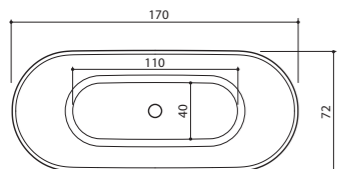

NEO E

› 54 x 38 x 14 cm

NEO O

› 56 x 36 x 14 cm

NEO R

› 54 x 38 x 14 cm

NEO C

› Ø 41 x 14 cm

XONYX™
SOLID SURFACE

CADE

169 x 84 x 62 cm / 280 l / 90 kg

FABO

170 x 72 x 58 cm / 230 l / 90 kg

MARIN 170

170 x 75 x 63 cm / 270 l / 95 kg

MARIN 180

179 x 84 x 63 cm / 335 l / 115 kg

60

NIDO

169 x 79 x 63 cm / 255 l / 100 kg

MEZZO

182 x 86 x 80/64 cm / 250 l / 135 kg

COMO

169 x 74 x 63 cm / 270 l / 120 kg