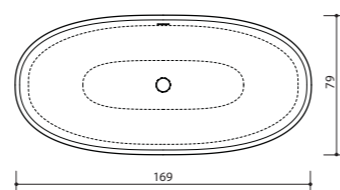

NEO E

› 54 x 38 x 14 cm

NEO O

› 56 x 36 x 14 cm

NEO R

› 54 x 38 x 14 cm

NEO C

› Ø 41 x 14 cm

XONYX™
SOLID SURFACE

CADE

169 x 84 x 62 cm / 280 l / 90 kg

FABO

170 x 72 x 58 cm / 230 l / 90 kg

MARIN 170

170 x 75 x 63 cm / 270 l / 95 kg

MARIN 180

179 x 84 x 63 cm / 335 l / 115 kg

60

NIDO

169 x 79 x 63 cm / 255 l / 100 kg

MEZZO

182 x 86 x 80/64 cm / 250 l / 135 kg

COMO

169 x 74 x 63 cm / 270 l / 120 kg

168 x 75 x 64 cm / 250 l / 115 kg

ALLURE

Ø 134 x 64 cm / 400 l / 130 kg

AZUR 130

130 x 70 x 61 cm / 190 l / 75 kg

AZUR 140

140 x 70 x 62 cm / 215 l / 90 kg

AZUR 155