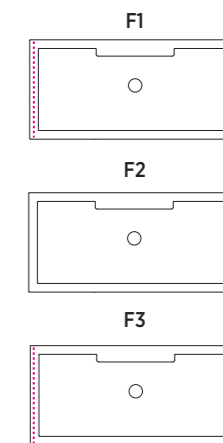

LEON R

180 x 80 x 60 cm / 290 l / 100 kg

LEON L

180 x 80 x 60 cm / 290 l / 100 kg

PIANO

171 x 101/65 x 67 cm / 290 l / 75 kg

PIANO HYDRO

171 x 101/65 x 67 cm / 290 l / 100 kg

MIO

24 x 149 x 33 cm

X30

40 x 30 x 43 cm

DURO

Product	A max	B min	C max	D min	E	F	G	H	I
DURO 100	1000	900	1000	900	25	40	Ø 300	360	70
DURO 120	1200	1001	1000	900	25	40	Ø 350	400	120
DURO 140	1400	1201	1000	900	25	40	Ø 350	460	120
DURO 160	1600	1401	1000	900	30	45	Ø 350	460	120
DURO 180	1800	1601	1000	900	30	45	Ø 400	860	120
DURO 200	2000	1801	1000	900	30	45	Ø 410	900	120

TETRIS

SHOWER CABIN + STEAM SAUNA
94 x 141 x 217 cm

Placement options:

Glass masking options:

Glass options:

T1 - Transparent safety glass 6 mm
T2 - Toned grey safety glass 6 mm

VARIO

SHOWER CABIN + STEAM SAUNA + BATHTUB
168 x 79 x 218 cm / 240 l

Placement options:

Glass masking options (B) - black; (G) - grey:

Glass options:

T1 - Transparent safety glass 6 mm
T2 - Toned grey safety glass 6 mm

NEO O

56 x 36 x 14 cm

NEO R

54 x 38 x 14 cm