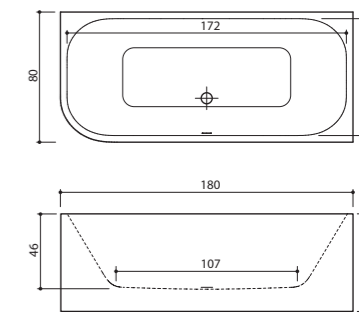

168 x 75 x 64 cm / 250 l / 115 kg

ALLURE

Ø 134 x 64 cm / 400 l / 130 kg

AZUR 130

130 x 70 x 61 cm / 190 l / 75 kg

AZUR 140

140 x 70 x 62 cm / 215 l / 90 kg

AZUR 155

154 x 71 x 65 cm / 240 l / 100 kg

62

FIORE 160

157 x 72 x 61 cm / 210 l / 95 kg

FIORE 180

180 x 81 x 63 cm / 290 l / 115 kg

HALO

169 x 72 x 64 cm / 250 l / 110 kg

SENZO

179 x 90 x 66 cm / 280 l / 125 kg

GAMMA 150

149 x 85/62 x 67 cm / 240 l / 85 kg

PS. Only corner position L

GAMMA 160

159 x 71 x 64 cm / 260 l / 95 kg

63

LEON R

180 x 80 x 60 cm / 290 l / 100 kg

LEON L

180 x 80 x 60 cm / 290 l / 100 kg

PIANO

171 x 101/65 x 67 cm / 290 l / 75 kg

PIANO HYDRO

171 x 101/65 x 67 cm / 290 l / 100 kg