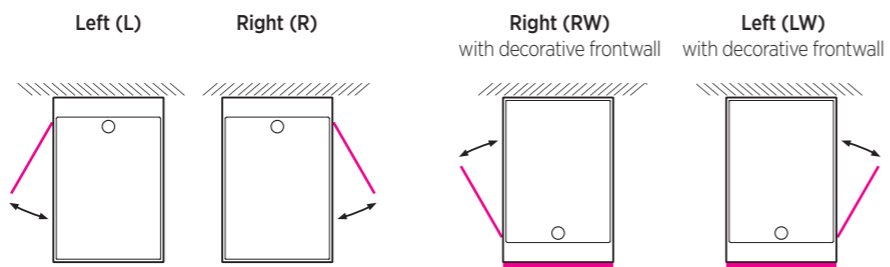

Placement options: