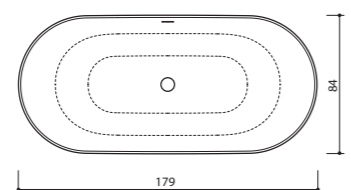

NEO E

› 54 x 38 x 14 cm

NEO O

› 56 x 36 x 14 cm

NEO R

› 54 x 38 x 14 cm

NEO C

› Ø 41 x 14 cm

XONYX™
SOLID SURFACE

CADE

169 x 84 x 62 cm / 280 l / 90 kg

FABO

170 x 72 x 58 cm / 230 l / 90 kg

MARIN 170

170 x 75 x 63 cm / 270 l / 95 kg

MARIN 180

179 x 84 x 63 cm / 335 l / 115 kg

60

NIDO

169 x 79 x 63 cm / 255 l / 100 kg

MEZZO

182 x 86 x 80/64 cm / 250 l / 135 kg

COMO

169 x 74 x 63 cm / 270 l / 120 kg