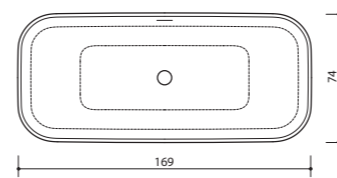

NEO E

› 54 x 38 x 14 cm

NEO O

› 56 x 36 x 14 cm

NEO R

› 54 x 38 x 14 cm

NEO C

› Ø 41 x 14 cm

XONYX™
SOLID SURFACE

CADE

169 x 84 x 62 cm / 280 l / 90 kg

FABO

170 x 72 x 58 cm / 230 l / 90 kg

MARIN 170

170 x 75 x 63 cm / 270 l / 95 kg

MARIN 180

179 x 84 x 63 cm / 335 l / 115 kg

60

NIDO

169 x 79 x 63 cm / 255 l / 100 kg

MEZZO

182 x 86 x 80/64 cm / 250 l / 135 kg

COMO

169 x 74 x 63 cm / 270 l / 120 kg

168 x 75 x 64 cm / 250 l / 115 kg

ALLURE

Ø 134 x 64 cm / 400 l / 130 kg

AZUR 130

130 x 70 x 61 cm / 190 l / 75 kg

AZUR 140

140 x 70 x 62 cm / 215 l / 90 kg

AZUR 155