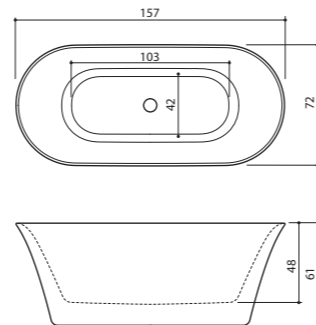

168 x 75 x 64 cm / 250 l / 115 kg

ALLURE

Ø 134 x 64 cm / 400 l / 130 kg

AZUR 130

130 x 70 x 61 cm / 190 l / 75 kg

AZUR 140

140 x 70 x 62 cm / 215 l / 90 kg

AZUR 155

154 x 71 x 65 cm / 240 l / 100 kg

62

FIORE 160

157 x 72 x 61 cm / 210 l / 95 kg

FIORE 180

180 x 81 x 63 cm / 290 l / 115 kg

HALO

169 x 72 x 64 cm / 250 l / 110 kg

SENZO

179 x 90 x 66 cm / 280 l / 125 kg

GAMMA 150

149 x 85/62 x 67 cm / 240 l / 85 kg

PS. Only corner position L

GAMMA 160

159 x 71 x 64 cm / 260 l / 95 kg

63

LEON R

180 x 80 x 60 cm / 290 l / 100 kg

LEON L

180 x 80 x 60 cm / 290 l / 100 kg

PIANO

171 x 101/65 x 67 cm / 290 l / 75 kg

PIANO HYDRO

171 x 101/65 x 67 cm / 290 l / 100 kg