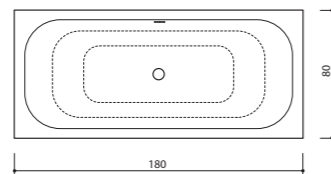

SENZO

179 x 90 x 66 cm / 280 l / 125 kg

GAMMA 150

149 x 85/62 x 67 cm / 240 l / 85 kg

PS. Only corner position L

GAMMA 160

159 x 71 x 64 cm / 260 l / 95 kg

63

LEON R

180 x 80 x 60 cm / 290 l / 100 kg

LEON L

180 x 80 x 60 cm / 290 l / 100 kg

PIANO

171 x 101/65 x 67 cm / 290 l / 75 kg

PIANO HYDRO

171 x 101/65 x 67 cm / 290 l / 100 kg

VIGO 170

170 x 75 x 65 cm / 260 l / 55 kg

VIGO 180

180 x 80 x 65 cm / 300 l / 65 kg

PLANO

170 x 75 x 63 cm / 250 l / 105 kg
170 x 70 x 63 cm / 250 l / 100 kg

Panelling (Plano):

E12 Paneelideta

MIO

24 x 149 x 33 cm

X30

40 x 30 x 43 cm

DURO

Product	A max	B min	C max	D min	E	F	G	H	I
DURO 100	1000	900	1000	900	25	40	Ø 300	360	70
DURO 120	1200	1001	1000	900	25	40	Ø 350	400	120
DURO 140	1400	1201	1000	900	25	40	Ø 350	460	120
DURO 160	1600	1401	1000	900	30	45	Ø 350	460	120
DURO 180	1800	1601	1000	900	30	45	Ø 400	860	120
DURO 200	2000	1801	1000	900	30	45	Ø 410	900	120