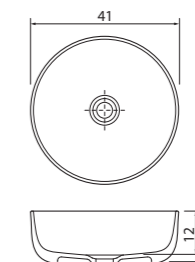

MIO

24 x 149 x 33 cm

X30

40 x 30 x 43 cm

DURO

Product	A max	B min	C max	D min	E	F	G	H	I
DURO 100	1000	900	1000	900	25	40	Ø 300	360	70
DURO 120	1200	1001	1000	900	25	40	Ø 350	400	120
DURO 140	1400	1201	1000	900	25	40	Ø 350	460	120
DURO 160	1600	1401	1000	900	30	45	Ø 350	460	120
DURO 180	1800	1601	1000	900	30	45	Ø 400	860	120
DURO 200	2000	1801	1000	900	30	45	Ø 410	900	120

Placement options:

Glass masking options (B) - black; (G) - grey:

Glass options:

T1 - Transparent safety glass 6 mm
T2 - Toned grey safety glass 6 mm

NEO O

56 x 36 x 14 cm

NEO R

54 x 38 x 14 cm

NEO E

54 x 38 x 14 cm

NEO C

Ø 41 x 14 cm

XONYX™
SOLID SURFACE

NORDIC
DESIGN
BATH
ROOMS

European Union
European Regional
Development Fund

Investing
in your future