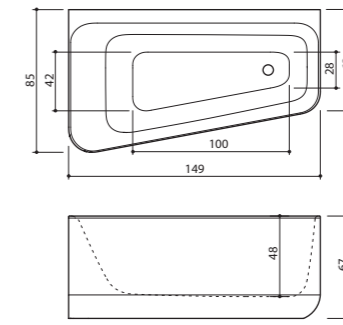

168 x 75 x 64 cm / 250 l / 115 kg

ALLURE

Ø 134 x 64 cm / 400 l / 130 kg

AZUR 130

130 x 70 x 61 cm / 190 l / 75 kg

AZUR 140

140 x 70 x 62 cm / 215 l / 90 kg

AZUR 155

154 x 71 x 65 cm / 240 l / 100 kg

62

FIORE 160

157 x 72 x 61 cm / 210 l / 95 kg

FIORE 180

180 x 81 x 63 cm / 290 l / 115 kg

HALO

169 x 72 x 64 cm / 250 l / 110 kg

SENZO

179 x 90 x 66 cm / 280 l / 125 kg

GAMMA 150

149 x 85/62 x 67 cm / 240 l / 85 kg

PS. Only corner position L

GAMMA 160

159 x 71 x 64 cm / 260 l / 95 kg

63

LEON R

180 x 80 x 60 cm / 290 l / 100 kg

LEON L

180 x 80 x 60 cm / 290 l / 100 kg

PIANO

171 x 101/65 x 67 cm / 290 l / 75 kg

PIANO HYDRO

171 x 101/65 x 67 cm / 290 l / 100 kg