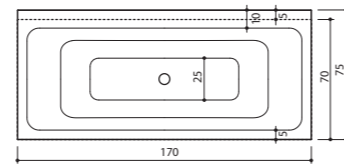

LEON R

180 x 80 x 60 cm / 290 l / 100 kg

LEON L

180 x 80 x 60 cm / 290 l / 100 kg

PIANO

171 x 101/65 x 67 cm / 290 l / 75 kg

PIANO HYDRO

171 x 101/65 x 67 cm / 290 l / 100 kg

VIGO 170

170 x 75 x 65 cm / 260 l / 55 kg

VIGO 180

180 x 80 x 65 cm / 300 l / 65 kg

PLANO

170 x 75 x 63 cm / 250 l / 105 kg
170 x 70 x 63 cm / 250 l / 100 kg

Panelling (Plano):

E12 Paneelideta

MIO

24 x 149 x 33 cm

X30

40 x 30 x 43 cm

DURO

Product	A max	B min	C max	D min	E	F	G	H	I
DURO 100	1000	900	1000	900	25	40	Ø 300	360	70
DURO 120	1200	1001	1000	900	25	40	Ø 350	400	120
DURO 140	1400	1201	1000	900	25	40	Ø 350	460	120
DURO 160	1600	1401	1000	900	30	45	Ø 350	460	120
DURO 180	1800	1601	1000	900	30	45	Ø 400	860	120
DURO 200	2000	1801	1000	900	30	45	Ø 410	900	120