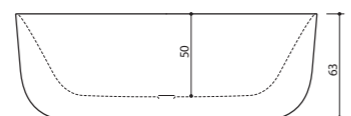

179 x 84 x 63 cm / 335 l / 115 kg