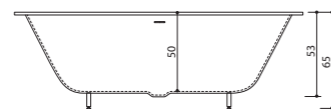

LEON R

180 x 80 x 60 cm / 290 l / 100 kg

LEON L

180 x 80 x 60 cm / 290 l / 100 kg

PIANO

171 x 101/65 x 67 cm / 290 l / 75 kg

PIANO HYDRO

171 x 101/65 x 67 cm / 290 l / 100 kg

VIGO 170

170 x 75 x 65 cm / 260 l / 55 kg

VIGO 180

180 x 80 x 65 cm / 300 l / 65 kg

PLANO

170 x 75 x 63 cm / 250 l / 105 kg
170 x 70 x 63 cm / 250 l / 100 kg

Panelling (Plano):

E12 Paneelideta

MIO

24 x 149 x 33 cm

X30

40 x 30 x 43 cm

DURO

Product	A max	B min	C max	D min	E	F	G	H	I
DURO 100	1000	900	1000	900	25	40	Ø 300	360	70
DURO 120	1200	1001	1000	900	25	40	Ø 350	400	120
DURO 140	1400	1201	1000	900	25	40	Ø 350	460	120
DURO 160	1600	1401	1000	900	30	45	Ø 350	460	120
DURO 180	1800	1601	1000	900	30	45	Ø 400	860	120
DURO 200	2000	1801	1000	900	30	45	Ø 410	900	120