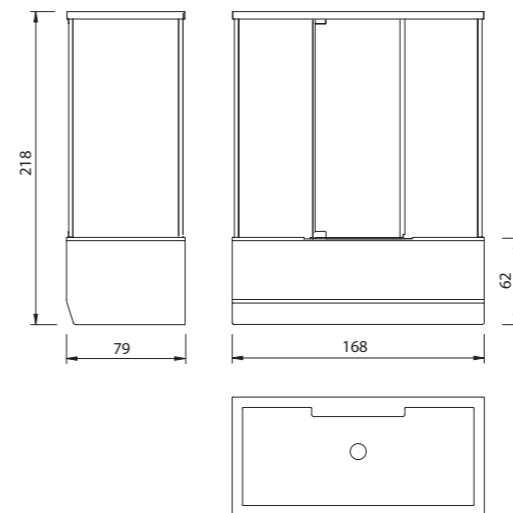

LEON R

180 x 80 x 60 cm / 290 l / 100 kg

LEON L

180 x 80 x 60 cm / 290 l / 100 kg

PIANO

171 x 101/65 x 67 cm / 290 l / 75 kg

PIANO HYDRO

171 x 101/65 x 67 cm / 290 l / 100 kg

MIO

24 x 149 x 33 cm

X30

40 x 30 x 43 cm

DURO

Product	A max	B min	C max	D min	E	F	G	H	I
DURO 100	1000	900	1000	900	25	40	Ø 300	360	70
DURO 120	1200	1001	1000	900	25	40	Ø 350	400	120
DURO 140	1400	1201	1000	900	25	40	Ø 350	460	120
DURO 160	1600	1401	1000	900	30	45	Ø 350	460	120
DURO 180	1800	1601	1000	900	30	45	Ø 400	860	120
DURO 200	2000	1801	1000	900	30	45	Ø 410	900	120

TETRIS

SHOWER CABIN + STEAM SAUNA
94 x 141 x 217 cm

Placement options:

Glass masking options:

Glass options:

T1 - Transparent safety glass 6 mm
T2 - Toned grey safety glass 6 mm

VARIO

SHOWER CABIN + STEAM SAUNA + BATHTUB
168 x 79 x 218 cm / 240 l

Placement options:

Glass masking options (B) - black; (G) - grey:

Glass options:

T1 - Transparent safety glass 6 mm
T2 - Toned grey safety glass 6 mm

NEO O

56 x 36 x 14 cm

NEO R

54 x 38 x 14 cm