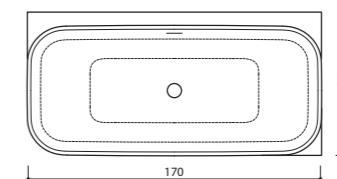

179 x 84 x 63 cm / 335 l / 115 kg

60

NIDO

169 x 79 x 63 cm / 255 l / 100 kg

MEZZO

182 x 86 x 80/64 cm / 250 l / 135 kg

COMO

169 x 74 x 63 cm / 270 l / 120 kg

COMO W

170 x 81 x 63 cm / 270 l / 115 kg

COMO L

170 x 81 x 63 cm / 270 l / 100 kg

COMO R

170 x 81 x 63 cm / 270 l / 100 kg

61

EPOQUE

168 x 75 x 64 cm / 250 l / 115 kg

ALLURE

Ø 134 x 64 cm / 400 l / 130 kg

AZUR 130

130 x 70 x 61 cm / 190 l / 75 kg

AZUR 140

140 x 70 x 62 cm / 215 l / 90 kg

AZUR 155