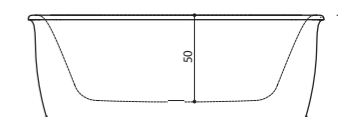

179 x 84 x 63 cm / 335 l / 115 kg

60

NIDO

169 x 79 x 63 cm / 255 l / 100 kg

MEZZO

182 x 86 x 80/64 cm / 250 l / 135 kg

COMO

169 x 74 x 63 cm / 270 l / 120 kg

COMO W

170 x 81 x 63 cm / 270 l / 115 kg

COMO L

170 x 81 x 63 cm / 270 l / 100 kg

COMO R

170 x 81 x 63 cm / 270 l / 100 kg

61

EPOQUE

168 x 75 x 64 cm / 250 l / 115 kg

ALLURE

Ø 134 x 64 cm / 400 l / 130 kg

AZUR 130

130 x 70 x 61 cm / 190 l / 75 kg

AZUR 140

140 x 70 x 62 cm / 215 l / 90 kg

AZUR 155