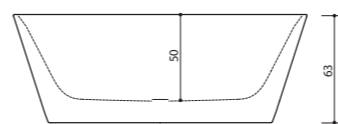

170 x 81 x 63 cm / 270 l / 115 kg