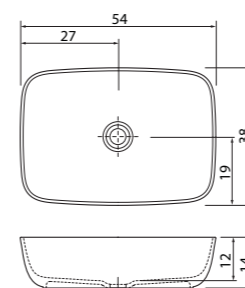

LEON R

180 x 80 x 60 cm / 290 l / 100 kg

LEON L

180 x 80 x 60 cm / 290 l / 100 kg

PIANO

171 x 101/65 x 67 cm / 290 l / 75 kg

PIANO HYDRO

171 x 101/65 x 67 cm / 290 l / 100 kg

MIO

24 x 149 x 33 cm

X30

40 x 30 x 43 cm

DURO

Product	A max	B min	C max	D min	E	F	G	H	I
DURO 100	1000	900	1000	900	25	40	Ø 300	360	70
DURO 120	1200	1001	1000	900	25	40	Ø 350	400	120
DURO 140	1400	1201	1000	900	25	40	Ø 350	460	120
DURO 160	1600	1401	1000	900	30	45	Ø 350	460	120
DURO 180	1800	1601	1000	900	30	45	Ø 400	860	120
DURO 200	2000	1801	1000	900	30	45	Ø 410	900	120

Placement options:

Glass masking options (B) - black; (G) - grey:

Glass options:

T1 - Transparent safety glass 6 mm
T2 - Toned grey safety glass 6 mm

NEO O

56 x 36 x 14 cm

NEO R

54 x 38 x 14 cm

NEO E

54 x 38 x 14 cm

NEO C

Ø 41 x 14 cm

XONYX™
SOLID SURFACE

NORDIC
DESIGN
BATH
ROOMS

European Union
European Regional
Development Fund

Investing
in your future