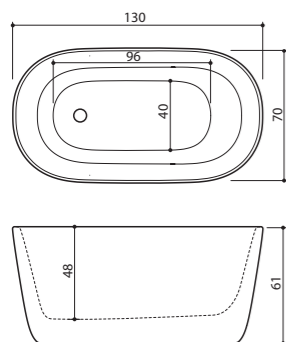

COMO W

170 x 81 x 63 cm / 270 l / 115 kg

COMO L

170 x 81 x 63 cm / 270 l / 100 kg

COMO R

170 x 81 x 63 cm / 270 l / 100 kg

61

EPOQUE

168 x 75 x 64 cm / 250 l / 115 kg

ALLURE

Ø 134 x 64 cm / 400 l / 130 kg

AZUR 130

130 x 70 x 61 cm / 190 l / 75 kg

AZUR 140

140 x 70 x 62 cm / 215 l / 90 kg

AZUR 155

154 x 71 x 65 cm / 240 l / 100 kg

62

FIORE 160

157 x 72 x 61 cm / 210 l / 95 kg

FIORE 180

180 x 81 x 63 cm / 290 l / 115 kg

HALO

169 x 72 x 64 cm / 250 l / 110 kg

LEON R

180 x 80 x 60 cm / 290 l / 100 kg

LEON L

180 x 80 x 60 cm / 290 l / 100 kg

PIANO

171 x 101/65 x 67 cm / 290 l / 75 kg

PIANO HYDRO

171 x 101/65 x 67 cm / 290 l / 100 kg