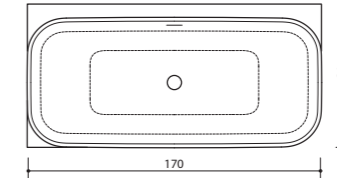

179 x 84 x 63 cm / 335 l / 115 kg

60

NIDO

169 x 79 x 63 cm / 255 l / 100 kg

MEZZO

182 x 86 x 80/64 cm / 250 l / 135 kg

COMO

169 x 74 x 63 cm / 270 l / 120 kg

COMO W

170 x 81 x 63 cm / 270 l / 115 kg

COMO L

170 x 81 x 63 cm / 270 l / 100 kg

COMO R

170 x 81 x 63 cm / 270 l / 100 kg

61

EPOQUE

168 x 75 x 64 cm / 250 l / 115 kg

ALLURE

Ø 134 x 64 cm / 400 l / 130 kg

AZUR 130

130 x 70 x 61 cm / 190 l / 75 kg

AZUR 140

140 x 70 x 62 cm / 215 l / 90 kg

AZUR 155