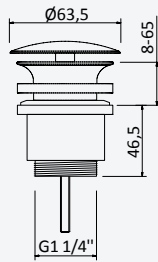

Push-open waste set 1 1/4" with or without overflow

Bonde de vidage à système "clic-clac" 1 1/4" avec ou sans trop-plein

Chrome • Chromé	150 590 2CR
Night Sky	150 590 2NS
Pure White	150 590 2PW
Morning Mist	150 590 2MM
Gunmetal	150 590 2MG
Sunrise	150 590 2SR
Sunset	150 590 2SS