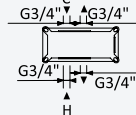

BRUMA AirEcoDrop

Thermostatic concealed shower set with shower head Ø250 mm and handshower set - VenusQ

Thermostatique kit de douche encastré avec douche de tête Ø250 mm et kit de douchette à main - VenusQ

Chrome • Chromé	187 480 2CR
Night Sky	187 480 2NS
Pure White	187 480 2PW
Morning Mist	187 480 2MM
Gunmetal	187 480 2MG
Sunrise	187 480 2SR
Sunset	187 480 2SS

INT 630 1NO

Option: Inox shower head Ø250 mm with ceiling shower arm 100 mm

Option: Douche de tête Ø250 mm en inox avec bras vertical 100 mm

Chrome • Chromé	187 490 1CR
Night Sky	187 490 1NS
Pure White	187 490 1PW
Morning Mist	187 490 1MM
Gunmetal	187 490 1MG
Sunrise	187 490 1SR
Sunset	187 490 1SS

INT 630 1NO

Thermostatic concealed shower set with Line Cascade shower (Rain/Cascade) and handshower set - VenusQ

Thermostatique kit douche encastré avec douche Line Cascade (Pluie/Cascade) et kit de douchette à main - VenusQ

Chrome • Chromé	187 485 2CR
Night Sky	187 485 2NS
Pure White	187 485 2PW
Morning Mist	187 485 2MM

INT 630 2NO

Option: Shower head Line (Rain)

Option: Douche de tête Line (Pluie)

Chrome • Chromé	187 484 2CR
Night Sky	187 484 2NS
Pure White	187 484 2PW
Morning Mist	187 484 2MM

INT 630 1NO