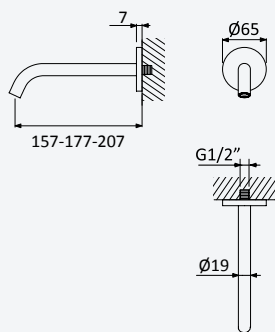

Bec de lavabo mural, avec 230 mm - Lusa

Chrome • Chromé	156 940 8CR
Satinox	156 940 8ST
Night Sky	156 940 8NS
Pure White	156 940 8PW
Morning Mist	156 940 8MM
Gunmetal	156 940 8MG
Sunrise	156 940 8SR
Sunset	156 940 8SS

Option: 170 mm

Option: 170 mm

Chrome • Chromé	156 940 5CR
Satinox	156 940 5ST
Night Sky	156 940 5NS
Pure White	156 940 5PW
Morning Mist	156 940 5MM
Gunmetal	156 940 5MG
Sunrise	156 940 5SR
Sunset	156 940 5SS

Option: 150 mm

Option: 150 mm

Chrome • Chromé	156 943 4CR
Satinox	156 943 4ST
Night Sky	156 943 4NS
Pure White	156 943 4PW
Morning Mist	156 943 4MM
Gunmetal	156 943 4MG
Sunrise	156 943 4SR
Sunset	156 943 4SS

Wall basin spout, with 200 mm - Leaf

Bec de lavabo mural, avec 200 mm - Leaf

Chrome • Chromé	167 450 0CR
Satinox	167 450 0ST
Night Sky	167 450 0NS
Pure White	167 450 0PW
Morning Mist	167 450 0MM
Gunmetal	167 450 0MG
Sunrise	167 450 0SR
Sunset	167 450 0SS
Gunmetal PVD	167 450 0GM
Sunrise PVD	167 450 0PR
Sunset PVD	167 450 0PS
Gold PVD	167 450 0PO

Option: 170 mm

Option: 170 mm

Chrome • Chromé	167 450 2CR
Satinox	167 450 2ST
Night Sky	167 450 2NS
Pure White	167 450 2PW
Morning Mist	167 450 2MM
Gunmetal	167 450 2MG
Sunrise	167 450 2SR
Sunset	167 450 2SS
Gunmetal PVD	167 450 2GM
Sunrise PVD	167 450 2PR
Sunset PVD	167 450 2PS
Gold PVD	167 450 2PO

Option: 150 mm

Option: 150 mm

Chrome • Chromé	167 450 3CR
Satinox	167 450 3ST
Night Sky	167 450 3NS
Pure White	167 450 3PW
Morning Mist	167 450 3MM
Gunmetal	167 450 3MG
Sunrise	167 450 3SR
Sunset	167 450 3SS