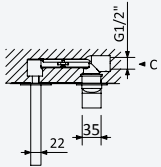

2 hole wall basin mixer. Spout with 230mm

Mitigeur monocommande mural de 2 trous, pour lavabo. Bec avec 230mm

Chrome - Chromé	102 010 4CR
Night Sky	102 010 4NS
Pure White	102 010 4PW
Morning Mist	102 010 4MM
Gunmetal	102 010 4MG
Sunrise	102 010 4SR
Sunset	102 010 4SS

200 100 2NO

Option: Spout with 170mm

Option: Bec avec 170mm

Chrome - Chromé	102 010 5CR
Night Sky	102 010 5NS
Pure White	102 010 5PW
Morning Mist	102 010 5MM
Gunmetal	102 010 5MG
Sunrise	102 010 5SR
Sunset	102 010 5SS

200 100 2NO