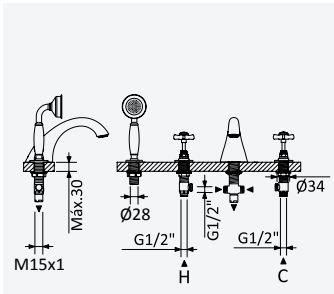

IM

Deck-mounted 4-hole bath/shower mixer

Mélangeur Bain/Douche 4 trous

Chrome • Chromé	117 200 1CR
Night Sky	117 200 1NS
Old Brass • Vieux Laiton	117 200 1LE
Gold 24kt • Or 24kt	117 200 1OR

Integrated outlet for splash water, grey Lux shower hose with colored fittings - Elo

Bac de récupération des eaux de ruissellement, flexible Lux gris avec garnitures colorées - Elo

Chrome • Chromé	161 003 OCR
Night Sky	161 003 ONS
Old Brass • Vieux Laiton	161 003 OLE
Gold 24kt • Or 24kt	161 003 OOR