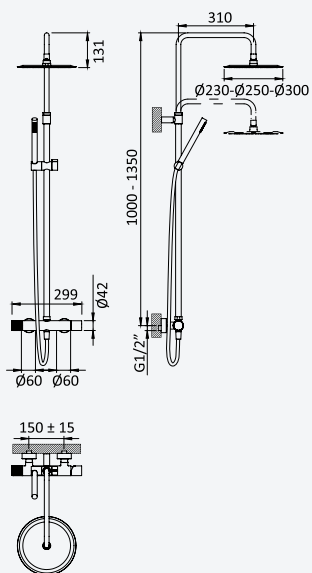

BRUMA AirEcoDrop

Shower system for wall mounting with adjustable ABS head shower Ø230mm and shower rail

Colonne de douche system, avec douche de tête Ø230mm en ABS, réglable et barre de douche

Chrome • Chromé	101 651 2CR
Night Sky	101 651 2NS
Pure White	101 651 2PW

Option: Lever 2

Option: Poignée 2

Chrome • Chromé	101 651 1CR
Night Sky	101 651 1NS
Pure White	101 651 1PW

Shower system for wall mounting with adjustable inox head shower Ø250mm and shower rail

Colonne de douche system, avec douche de tête Ø250mm en inox, réglable et barre de douche

Chrome • Chromé	101 652 2CR
Satinox	101 652 2ST
Night Sky	101 652 2NS
Pure White	101 652 2PW
Morning Mist	101 652 2MM
Gunmetal	101 652 2MG
Sunrise	101 652 2SR
Sunset	101 652 2SS

Option: Lever 2

Option: Poignée 2

Chrome • Chromé	101 652 1CR
Satinox	101 652 1ST
Night Sky	101 652 1NS
Pure White	101 652 1PW
Morning Mist	101 652 1MM
Gunmetal	101 652 1MG
Sunrise	101 652 1SR
Sunset	101 652 1SS

Shower system for wall mounting with adjustable inox head shower Ø300mm and shower rail

Colonne de douche system, avec douche de tête Ø300mm en inox, réglable et barre de douche

Chrome • Chromé	101 653 2CR
Satinox	101 653 2ST
Night Sky	101 653 2NS
Pure White	101 653 2PW
Morning Mist	101 653 2MM
Gunmetal	101 653 2MG
Sunrise	101 653 2SR
Sunset	101 653 2SS

Option: Lever 2

Option: Poignée 2

Chrome • Chromé	101 653 1CR
Satinox	101 653 1ST
Night Sky	101 653 1NS
Pure White	101 653 1PW
Morning Mist	101 653 1MM
Gunmetal	101 653 1MG
Sunrise	101 653 1SR
Sunset	101 653 1SS

LU