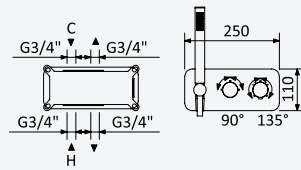

Thermostatic concealed shower set with overhead shower (Rain/Cascade) and handshower set - Venus

Thermostatique kit douche encastré avec douche pour plafond (Pluie/Cascade) et kit de douchette à main - Venus

← 500x500 →

- Chrome • Chromé 184 488 2CR
- Night Sky 184 488 2NS
- Pure White 184 488 2PW
- Morning Mist 184 488 2MM

INT 630 2NO