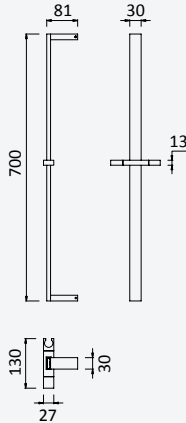

Thermostatic shower mixer

Mitigeur thermostatique douche

Chrome • Chromé	185 110 2CR
Night Sky	185 110 2NS
Pure White	185 110 2PW
Morning Mist	185 110 2MM
Gunmetal	185 110 2MG
Sunrise	185 110 2SR
Sunset	185 110 2SS

Option: With shower rail Flat

Option: Avec barre de douche Flat

Chrome • Chromé	185 117 2CR
Night Sky	185 117 2NS
Pure White	185 117 2PW
Morning Mist	185 117 2MM
Gunmetal	185 117 2MG
Sunrise	185 117 2SR
Sunset	185 117 2SS