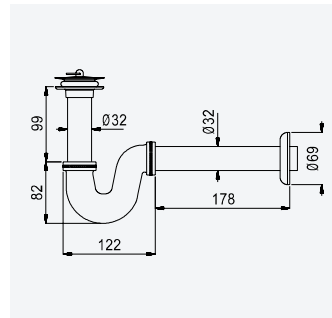

Siphon - S

Siphon - S

Chrome • Chromé	137 000 6CR