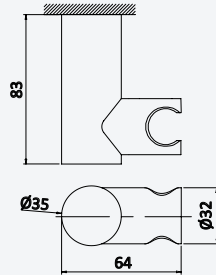

Brass adjustable shower holder - Elo

Support mural pour douchette, orientable en laiton - Elo

Chrome • Chromé	145 580 6CR
Satinox	145 580 6ST
Night Sky	145 580 6NS
Pure White	145 580 6PW
Morning Mist	145 580 6MM
Gunmetal	145 580 6MG
Sunrise	145 580 6SR
Sunset	145 580 6SS
Gunmetal PVD	145 580 6GM
Sunrise PVD	145 580 6PR
Sunset PVD	145 580 6PS
Gold PVD	145 580 6PO