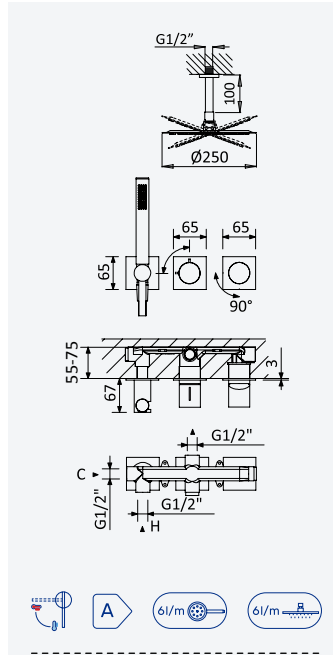

INT 630 1NO

BRUMA AirEcoDrop

BRUMA

Concealed shower set with inox shower head Ø250 mm with ceiling shower arm 100 mm. Elo handshower set

Kit de douche encastré avec douche de tête Ø250 mm en inox avec bras vertical 100 mm, kit de douchette à main Elo