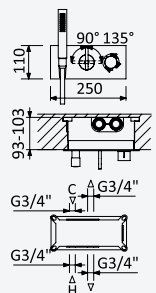

BRUMA AirEcoDrop

Progressive concealed bath-shower set, with shower head 250x250 mm, handshower set and bath filler with waste and overflow

Kit de bain-douche progressif encastré, avec douche de tête 250x250 mm, kit de douchette à main et garniture de vidage pour baignoire avec bec déverseur

- Chrome • Chromé 192 352 1CR
- Night Sky 192 352 1NS
- Pure White 192 352 1PW
- Morning Mist 192 352 1MM
- Gunmetal 192 352 1MG
- Sunrise 192 352 1SR
- Sunset 192 352 1SS

200 240 4NO

Option: Inox shower head 250x250 mm with ceiling shower arm 100 mm

Option: Douche de tête 250x250 mm en inox avec bras vertical 100 mm

- Chrome • Chromé 192 362 1CR
- Night Sky 192 362 1NS
- Pure White 192 362 1PW
- Morning Mist 192 362 1MM
- Gunmetal 192 362 1MG
- Sunrise 192 362 1SR
- Sunset 192 362 1SS

200 240 4NO