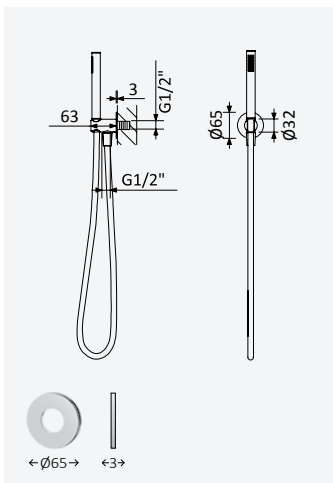

Option: Body&Soul handshower

Option: Douchette Body&Soul

Chrome / Pure White	145 593 3CR
Night Sky	145 593 3NS

Option: Emotion handshower

Option: Douchette Emotion

Chrome • Chromé	145 593 4CR
Night Sky	145 593 4NS
Pure White	145 593 4PW