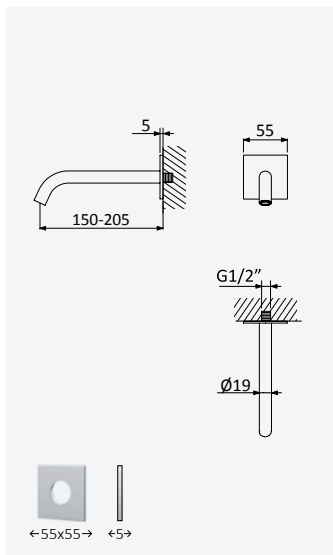

Wall basin spout, with 200 mm - Hera

Bec de lavabo mural, avec 200 mm - Hera

Chrome • Chromé	106 450 0CR
Night Sky	106 450 0NS
Pure White	106 450 0NS
Morning Mist	106 450 0PW
Gunmetal	106 450 0MM
Sunrise	106 450 0MG
Sunset	106 450 0SR
	106 450 0SS

Option: 150 mm

Option: 150 mm

Chrome • Chromé	106 450 1CR
Night Sky	106 450 1NS
Pure White	106 450 1PW
Morning Mist	106 450 1MM
Gunmetal	106 450 1MG
Sunrise	106 450 1SR
Sunset	106 450 1SS