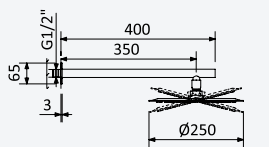

BRUMA AirEcoDrop

Concealed shower set with inox shower head Ø250 mm and separate handshower set

Kit de douche encastré avec douche de tête Ø250 mm en inox et kit de douchette à main séparé

Chrome • Chromé	190 310 2CR
Night Sky	190 310 2NS
Pure White	190 310 2PW
Morning Mist	190 310 2MM
Gunmetal	190 310 2MG
Sunrise	190 310 2SR
Sunset	190 310 2SS

200 250 1NO

Option: Inox shower head Ø250 mm with ceiling shower arm 100 mm

Option: Douche de tête Ø250 mm en inox avec bras vertical 100 mm

Chrome • Chromé	190 310 3CR
Night Sky	190 310 3NS
Pure White	190 310 3PW
Morning Mist	190 310 3MM
Gunmetal	190 310 3MG
Sunrise	190 310 3SR
Sunset	190 310 3SS

200 250 1NO