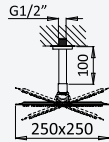

BRUMA AirEcoDrop

BRUMA

Concealed bath-shower set, with shower head 250x250 mm, ceiling shower arm 100 mm, Quadra handshower and bath spout

Kit de bain-douche encastré, avec douche de tête 250x250 mm, avec bras vertical 100 mm, douchette à main Quadra et bec de bain

Chrome • Chromé	102 341 2CR
Night Sky	102 341 2NS
Pure White	102 341 2PW
Morning Mist	102 341 2MM
Gunmetal	102 341 2MG
Sunrise	102 341 2SR
Sunset	102 341 2SS

200 300 2NO

Option: Lever 2

Option: Poignée 2

Chrome • Chromé	102 341 1CR
Night Sky	102 341 1NS
Pure White	102 341 1PW
Morning Mist	102 341 1MM
Gunmetal	102 341 1MG
Sunrise	102 341 1SR
Sunset	102 341 1SS

200 300 2NO