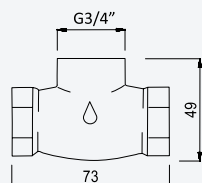

Concealed body for stop valve - 3/4"

Partie encastrée pour robinet d'arrêt - 3/4"

156 745 1NO