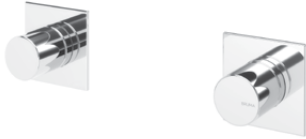

2 hole concealed mixer, with 1 outlet

Mitigeur encastré de 2 trous, avec 1 sortie

Chrome • Chromé	101 950 2CR
Satinox	101 950 2ST
Night Sky	101 950 2NS
Pure White	101 950 2PW
Morning Mist	101 950 2MM
Gunmetal	101 950 2MG
Sunrise	101 950 2SR
Sunset	101 950 2SS

200 150 2NO

Option: Lever 2

Option: Poignée 2

Chrome • Chromé	101 950 1CR
Satinox	101 950 1ST
Night Sky	101 950 1NS
Pure White	101 950 1PW
Morning Mist	101 950 1MM
Gunmetal	101 950 1MG
Sunrise	101 950 1SR
Sunset	101 950 1SS

200 150 2NO