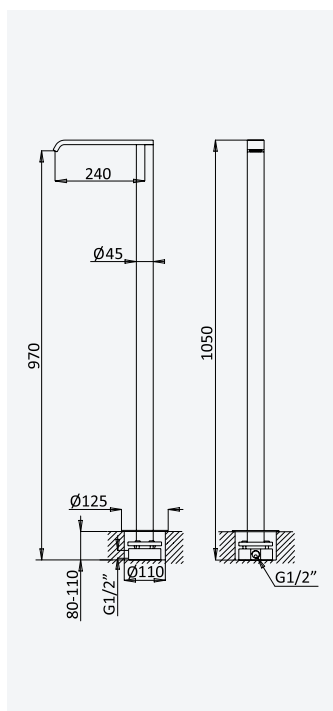

Bath spout, floor-mounted - EdgeR

Bec bain déverseur, montage au sol - EdgeR

Chrome • Chromé	145 643 0CR
Night Sky	145 643 0NS
Pure White	145 643 0PW
Morning Mist	145 643 0MM
Gunmetal	145 643 0MG
Sunrise	145 643 0SR
Sunset	145 643 0SS

INT 360 1N0