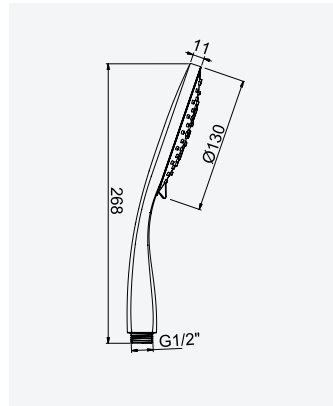

BRUMA AirEcoDrop

5x