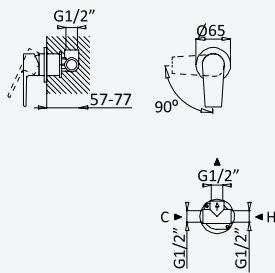

Concealed single lever mixer with 1 outlet

Mitigeur monocommande encastré avec 1 sortie

Chrome • Chromé	181 120 1CR
Night Sky	181 120 1NS
Pure White	181 120 1PW
Morning Mist	181 120 1MM
Gunmetal	181 120 1MG
Sunrise	181 120 1SR
Sunset	181 120 1SS

200 140 1NO