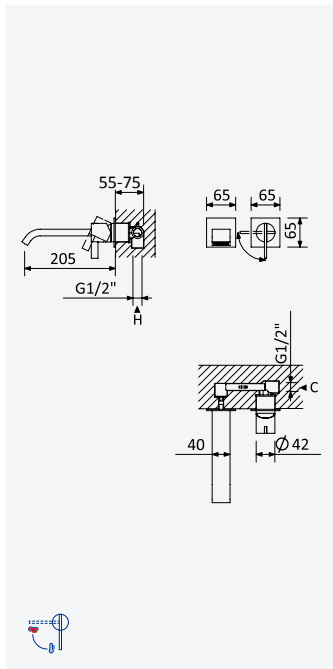

2 hole wall basin mixer

Mitigeur monocommande mural de 2 trous, pour lavabo

Chrome • Chromé	168 230 1CR
Night Sky	168 230 1NS
Pure White	168 230 1PW
Morning Mist	168 230 1MM
Gunmetal	168 230 1MG
Sunrise	168 230 1SR
Sunset	168 230 1SS

200 100 1NO

Option: With push-open waste set 1 1/4" - Elo

Option: Avec clic-clac garniture de vidage 1 1/4" - Elo

Chrome • Chromé	168 231 1CR
Night Sky	168 231 1NS
Pure White	168 231 1PW
Morning Mist	168 231 1MM
Gunmetal	168 231 1MG
Sunrise	168 231 1SR
Sunset	168 231 1SS

200 100 1NO