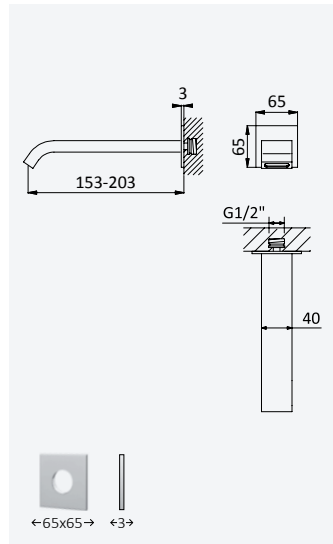

Wall basin spout, with 205 mm - EdgeQ

Bec de lavabo mural, avec 205 mm - EdgeQ

Chrome • Chromé	156 942 6CR
Night Sky	156 942 6NS
Pure White	156 942 6PW
Morning Mist	156 942 6MM
Gunmetal	156 942 6MG
Sunrise	156 942 6SR
Sunset	156 942 6SS