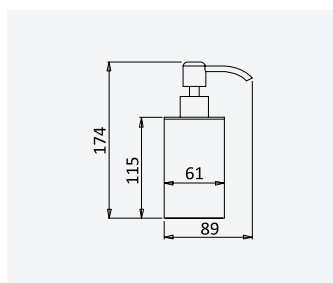

Towel rail 600mm

Barre porte-serviette 600mm

Chrome • Chromé	176 000 1CR
Night Sky	176 000 1NS
Pure White	176 000 1PW
Morning Mist	176 000 1MM
Gunmetal	176 000 1MG
Sunrise	176 000 1SR
Sunset	176 000 1SS

Towel rail 450mm

Barre porte-serviette 450mm

Chrome • Chromé	176 000 4CR
Night Sky	176 000 4NS
Pure White	176 000 4PW
Morning Mist	176 000 4MM
Gunmetal	176 000 4MG
Sunrise	176 000 4SR
Sunset	176 000 4SS

Towel rail 300mm

Barre porte-serviette 300mm

Chrome • Chromé	176 000 2CR
Night Sky	176 000 2NS
Pure White	176 000 2PW
Morning Mist	176 000 2MM
Gunmetal	176 000 2MG
Sunrise	176 000 2SR
Sunset	176 000 2SS

Double swivelling towel rail

2 barres porte-serviette orientable

Chrome • Chromé	176 000 5CR
Night Sky	176 000 5NS
Pure White	176 000 5PW
Morning Mist	176 000 5MM
Gunmetal	176 000 5MG
Sunrise	176 000 5SR
Sunset	176 000 5SS

Robe hook

Patère murale

Chrome • Chromé	176 000 6CR
Night Sky	176 000 6NS
Pure White	176 000 6PW
Morning Mist	176 000 6MM
Gunmetal	176 000 6MG
Sunrise	176 000 6SR
Sunset	176 000 6SS

Soap dispenser 220 ml - Quadra

Distributeur de savon 220 ml - Quadra

Chrome • Chromé	147 001 7CR
Night Sky	147 001 7NS

Toothbrush tumbler

Porte-verre

Chrome • Chromé	176 000 7CR
Night Sky	176 000 7NS

TA