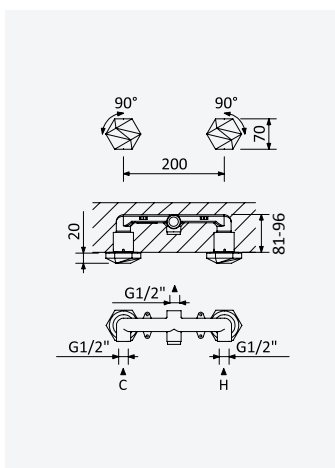

2 hole concealed mixer, with 1 outlet

Mitigeur encastré de 2 trous, avec 1 sortie

Chrome · Chromé	183 600 OCR
Night Sky	183 600 ONS
Pure White	183 600 OPW
Morning Mist	183 600 OMM
Gunmetal	183 600 OMG
Sunrise	183 600 OSR
Sunset	183 600 OSS

200 150 5N0