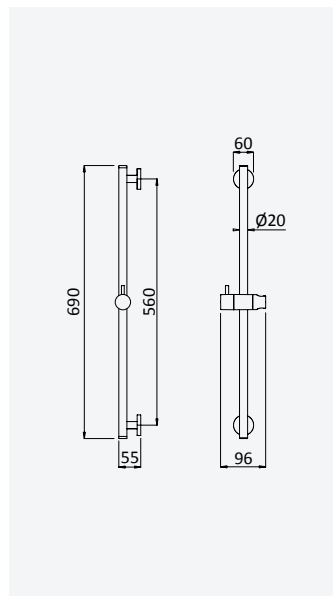

Brass shower rail - EloX

Barre de douche en laiton - EloX

Chrome • Chromé	145 579 4CR
Satinox	145 579 4ST
Night Sky	145 579 4NS
Pure White	145 579 4PW
Morning Mist	145 579 4MM
Gunmetal	145 579 4MG
Sunrise	145 579 4SR
Sunset	145 579 4SS