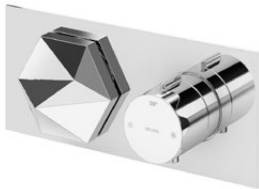

INT 630 4NO

UT

Concealed thermostatic mixer, with 2 outlets

Mitigeur thermostatique encastré, avec 2 sorties

Chrome • Chromé	183 622 1CR
Night Sky	183 622 1NS
Pure White	183 622 1PW
Morning Mist	183 622 1MM
Gunmetal	183 622 1MG
Sunrise	183 622 1SR
Sunset	183 622 1SS