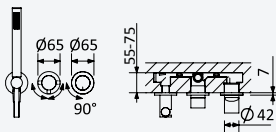

BRUMA AirEcoDrop

Concealed bath-shower set with Inox shower head Ø250 mm, Elo handshower set and bath filler with waste and overflow

Kit de bain-douche encastré avec douche de tête Ø250 mm en Inox, kit de douchette à main Elo et garniture de vidage pour baignoire avec bec déverseur

Chrome • Chromé	193 352 OCR
Night Sky	193 352 ONS
Pure White	193 352 OPW
Morning Mist	193 352 OMM
Gunmetal	193 352 OMG
Sunrise	193 352 OSR
Sunset	193 352 OSS

200 240 2NO

Option: Lever 2

Option: Poignée 2

Chrome • Chromé	193 240 OCR
Night Sky	193 240 ONS
Pure White	193 240 OPW
Morning Mist	193 240 OMM
Gunmetal	193 240 OMG
Sunrise	193 240 OSR
Sunset	193 240 OSS

200 240 2NO

Concealed shower set with inox shower head Ø250 mm with ceiling shower arm 100 mm, Elo handshower set and bath filler with waste and overflow

Kit de bain-douche encastré avec douche de tête Ø250 mm en Inox avec bras vertical 100 mm, kit de douchette à main Elo et garniture de vidage pour baignoire avec bec déverseur

Chrome • Chromé	193 362 OCR
Night Sky	193 362 ONS
Pure White	193 362 OPW
Morning Mist	193 362 OMM
Gunmetal	193 362 OMG
Sunrise	193 362 OSR
Sunset	193 362 OSS

200 240 2NO

Option: Lever 2

Option: Poignée 2

Chrome • Chromé	193 250 OCR
Night Sky	193 250 ONS
Pure White	193 250 OPW
Morning Mist	193 250 OMM
Gunmetal	193 250 OMG
Sunrise	193 250 OSR
Sunset	193 250 OSS

200 240 2NO