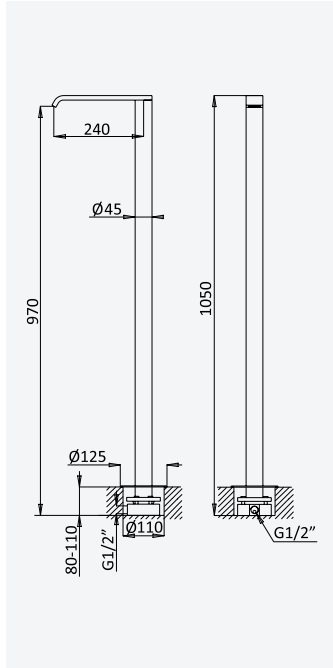

Basin spout, floor-mounted - EdgeR

Bec pour lavabo, montage au sol - EdgeR

Chrome • Chromé	145 650 4CR
Night Sky	145 650 4NS
Pure White	145 650 4PW
Morning Mist	145 650 4MM
Gunmetal	145 650 4MG
Sunrise	145 650 4SR
Sunset	145 650 4SS

INT 360 1NO