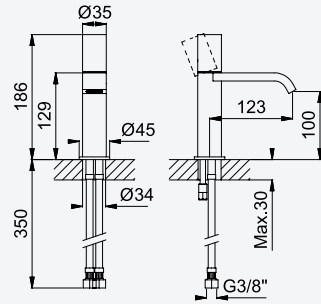

Basin mixer

Mitigeur monocommande Lavabo

Chrome • Chromé	189 010 1CR
Night Sky	189 010 1NS
Pure White	189 010 1PW
Morning Mist	189 010 1MM
Gunmetal	189 010 1MG
Sunrise	189 010 1SR
Sunset	189 010 1SS

Chrome • Chromé	189 000 0CR	189 000 1CR
Night Sky	189 000 0NS	189 000 1NS
Pure White	189 000 0PW	189 000 1PW
Morning Mist	189 000 0MM	189 000 1MM
Gunmetal	189 000 0MG	189 000 1MG
Sunrise	189 000 0SR	189 000 1SR
Sunset	189 000 0SS	189 000 1SS