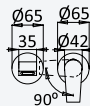

2 hole wall basin mixer

Mitigeur monocommande mural de 2 trous, pour lavabo

Chrome • Chromé	181 840 1CR
● Night Sky	181 840 1NS
Pure White	181 840 1PW
Morning Mist	181 840 1MM
Gunmetal	181 840 1MG
Sunrise	181 840 1SR
Sunset	181 840 1SS

200 140 1NO

Option: With push-open waste set 1 1/4" - Liz

Option: Avec clic-clac garniture de vidage 1 1/4" - Liz

Chrome • Chromé 181 843 1CR

● Night Sky	181 843 1NS
Pure White	181 843 1PW
Morning Mist	181 843 1MM
Gunmetal	181 843 1MG
Sunrise	181 843 1SR
Sunset	181 843 1SS

200 140 1NO