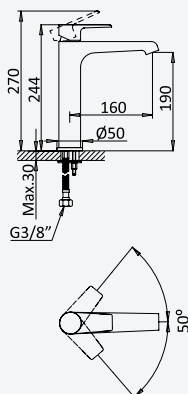

NT

Basin mixer

Mitigeur monocommande lavabo

Chrome • Chromé

181 010 1CR

Option: With push-open waste set 1 1/4" - Liz

Option: Avec clic-clac garniture de vidage 1 1/4" - Liz

Chrome • Chromé

181 013 1CR

Basin mixer XL

Mitigeur monocommande lavabo XL

Chrome • Chromé

181 000 0CR

• Night Sky

181 000 0NS

Pure White

181 000 0PW

Morning Mist

181 000 0MM

Gunmetal

181 000 0MG

Sunrise

181 000 0SR

Sunset

181 000 0SS

Option: With push-open waste set 1 1/4" - Liz

Option: Avec clic-clac garniture de vidage 1 1/4" - Liz

Chrome • Chromé

181 000 1CR

• Night Sky

181 000 1NS

Pure White

181 000 1PW

Morning Mist

181 000 1MM

Gunmetal

181 000 1MG

Sunrise

181 000 1SR

Sunset

181 000 1SS

Basin mixer for free-standing basins

Mitigeur lavabo version réhaussée

Chrome • Chromé

181 210 1CR

• Night Sky

181 210 1NS

Pure White

181 210 1PW

Morning Mist

181 210 1MM

Gunmetal

181 210 1MG

Sunrise

181 210 1SR

Sunset

181 210 1SS

Option: With push-open waste set 1 1/4" - Liz

Option: Avec clic-clac garniture de vidage 1 1/4" - Liz

Chrome • Chromé

181 213 1CR

• Night Sky

181 213 1NS

Pure White

181 213 1PW

Morning Mist

181 213 1MM

Gunmetal

181 213 1MG

Sunrise

181 213 1SR

Sunset

181 213 1SS