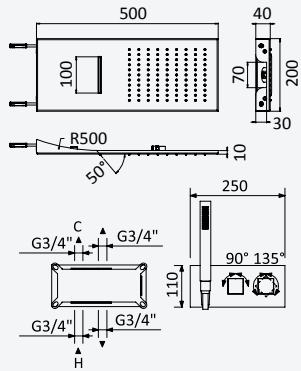

Thermostatic concealed shower set with Line Cascade shower (Rain/Cascade) and handshower set

Thermostatique kit douche encastré avec douche Line Cascade (Pluie/Cascade) et kit de douchette à main

- Chrome • Chromé 185 595 2CR
- Night Sky 185 595 2NS
- Pure White 185 595 2PW
- Morning Mist 185 595 2MM

INT 630 2NO

Option: Shower head Line (Rain)

Option: Douche de tête Line (Pluie)

- Chrome • Chromé 185 594 2CR
- Night Sky 185 594 2NS
- Pure White 185 594 2PW
- Morning Mist 185 594 2MM

INT 630 1NO

Thermostatic concealed shower set with overhead shower (Rain/Cascade) and handshower set

Thermostatique kit douche encastré avec douche pour plafond (Pluie/Cascade) et kit de douchette à main

← 500x500 →

- Chrome • Chromé 185 488 2CR
- Night Sky 185 488 2NS
- Pure White 185 488 2PW
- Morning Mist 185 488 2MM

INT 630 2NO

Option: Steel shower head for ceiling installation, 500x500 mm (Rain)

Option: Douche de tête en INOX, pour montage plafond, 500x500 mm (Pluie)

← 500x500 →

- Chrome • Chromé 185 487 2CR
- Night Sky 185 487 2NS
- Pure White 185 487 2PW
- Morning Mist 185 487 2MM

INT 630 1NO

Option: Steel shower head for ceiling installation, 380x380 mm (Rain)

Option: Douche de tête en INOX, pour montage plafond, 380x380 mm (Pluie)

← 380x380 →

- Chrome • Chromé 185 486 2CR
- Night Sky 185 486 2NS
- Pure White 185 486 2PW
- Morning Mist 185 486 2MM

INT 630 1NO