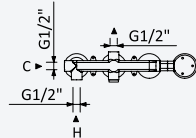

Concealed bath-shower set with shower head Ø250 mm, handshower set and bath spout

Kit de bain-douche encastré avec douche de tête Ø250 mm, kit de douchette à main et bec de bain

Satin stainless steel • Acier inoxydable satiné 186 321 1IS

Option: Lever 2
Option: Poignée 2

Satin stainless steel • Acier inoxydable satiné 186 321 2IS

200 300 2NO

Option: Shower head Ø250 mm with ceiling shower arm 100 mm

Option: Douche de tête Ø250 mm avec bras vertical 100 mm

Satin stainless steel • Acier inoxydable satiné 186 421 1IS

Option: Lever 2
Option: Poignée 2

Satin stainless steel • Acier inoxydable satiné 186 421 2IS

200 300 2NO