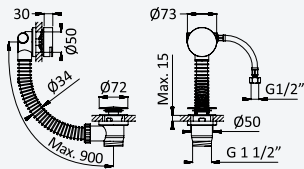

BRUMA AirEcoDrop

Thermostatic concealed bath-shower set, with shower head Ø250 mm, handshower set and bath filler with waste and overflow

Kit de bain-douche thermostatique encastré, avec douche de tête Ø250 mm, kit de douchette à main et garniture de vidage pour baignoire avec bec déverseur

Chrome · Chromé	190 502 1CR
Night Sky	190 502 1NS
Pure White	190 502 1PW
Morning Mist	190 502 1MM
Gunmetal	190 502 1MG
Sunrise	190 502 1SR
Sunset	190 502 1SS

INT 630 4NO

Option: Inox shower head Ø250 mm with ceiling shower arm 100 mm

Option: Douche de tête Ø250 mm en inox avec bras vertical 100 mm

Chrome · Chromé	190 512 1CR
Night Sky	190 512 1NS
Pure White	190 512 1PW
Morning Mist	190 512 1MM
Gunmetal	190 512 1MG
Sunrise	190 512 1SR
Sunset	190 512 1SS

INT 630 4NO