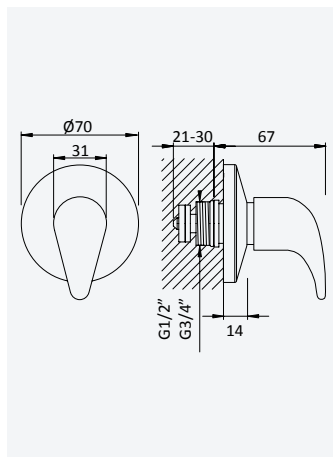

1/2" angle tap with connection - MT

Robinet d'équerre 1/2" - MT

Chrome • Chromé

115 200 1CR

Stop Valve 1/2" - MT

Robinet d'arrêt 1/2" - MT

Chrome • Chromé

116 590 0CR

Stop Valve 3/4" - MT

Robinet d'arrêt 3/4" - MT

Chrome • Chromé

116 590 1CR

MT