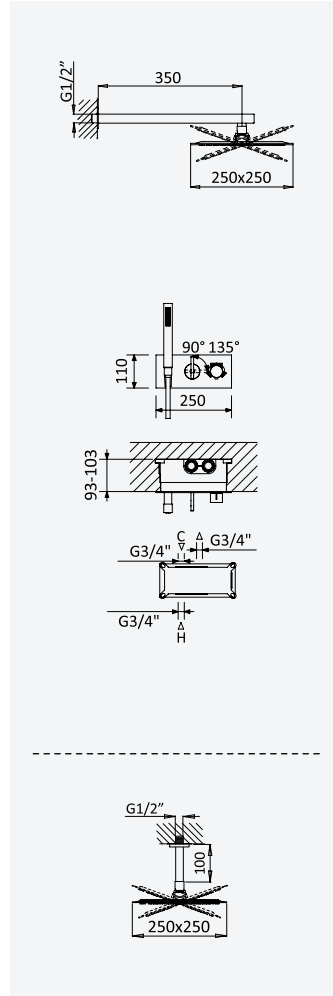

BRUMA AirEcoDrop

BRUMA

Thermostatic concealed shower set with inox shower head 250x250 mm and handshower set

Kit de douche thermostatique encastré avec douche de tête 250x250 mm en inox et kit de douchette à main

Chrome · Chromé	192 782 1CR
Night Sky	192 782 1NS
Pure White	192 782 1PW
Morning Mist	192 782 1MM
Gunmetal	192 782 1MG
Sunrise	192 782 1SR
Sunset	192 782 1SS

INT 630 3NO

Option: Inox shower head 250x250 mm with ceiling shower arm 100 mm
Option: Douche de tête 250x250 mm en inox avec bras vertical 100 mm

Chrome · Chromé	192 792 1CR
Night Sky	192 792 1NS
Pure White	192 792 1PW
Morning Mist	192 792 1MM
Gunmetal	192 792 1MG
Sunrise	192 792 1SR
Sunset	192 792 1SS

INT 630 3NO

Thermostatic concealed shower set with overhead shower (Rain/Cascade) and handshower set

Thermostatique kit douche encastré avec douche pour plafond (Pluie/Cascade) et kit de douchette à main

Chrome · Chromé	192 788 1CR
Night Sky	192 788 1NS
Pure White	192 788 1PW
Morning Mist	192 788 1MM

INT 630 4NO

Option: Steel shower head for ceiling installation, 500x500 mm (Rain)

Option: Douche de tête en INOX, pour montage plafond, 500x500 mm (Pluie)

Chrome · Chromé	192 787 1CR
Night Sky	192 787 1NS
Pure White	192 787 1PW
Morning Mist	192 787 1MM

INT 630 3NO

Option: Steel shower head for ceiling installation, 380x380 mm (Rain)

Option: Douche de tête en INOX, pour montage plafond, 380x380 mm (Pluie)

Chrome · Chromé	192 786 1CR
Night Sky	192 786 1NS
Pure White	192 786 1PW
Morning Mist	192 786 1MM

INT 630 3NO