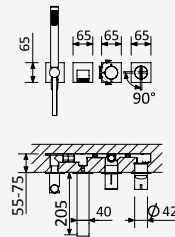

BZ

Concealed single lever mixer, with Edge bath spout and handshower set

Mitigeur monocommande encastré avec bec de bain Edge et kit de douchette à main

Chrome • Chromé	168 460 1CR
Night Sky	168 460 1NS
Pure White	168 460 1PW
Morning Mist	168 460 1MM
Gunmetal	168 460 1MG
Sunrise	168 460 1SR
Sunset	168 460 1SS

200 300 1NO

Concealed single lever 3 outlets mixer, with Edge bath spout and handshower set

Mitigeur monocommande encastré de 3 sorties, avec bec de bain Edge et kit de douchette à main

Chrome • Chromé	168 470 1CR
Night Sky	168 470 1NS
Pure White	168 470 1PW
Morning Mist	168 470 1MM
Gunmetal	168 470 1MG
Sunrise	168 470 1SR
Sunset	168 470 1SS

200 300 2NO

Thermostatic concealed mixer with Edge bath spout and handshower set - VenusQ

Mitigeur thermostatique encastré avec bec de bain Edge et kit de douchette à main - VenusQ

Chrome • Chromé	187 500 1CR
Night Sky	187 500 1NS
Pure White	187 500 1PW
Morning Mist	187 500 1MM
Gunmetal	187 500 1MG
Sunrise	187 500 1SR
Sunset	187 500 1SS

INT 640 1NO

Thermostatic concealed 3 outlets mixer, with Edge bath spout and handshower set - VenusQ

Mitigeur thermostatique encastré de 3 sorties, avec bec de bain Edge et kit de douchette à main - VenusQ

Chrome • Chromé	187 510 1CR
Night Sky	187 510 1NS
Pure White	187 510 1PW
Morning Mist	187 510 1MM
Gunmetal	187 510 1MG
Sunrise	187 510 1SR
Sunset	187 510 1SS

INT 640 2NO