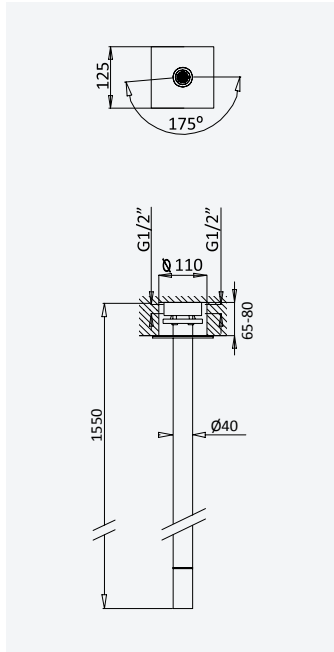

Progressive basin mixer, ceiling-mounted - 1,5 mt - EloQ

Mitigeur progressif pour lavabo, montage vertical - 1,5 mt - EloQ

Chrome • Chromé	126 710 1CR
Satinox	126 710 1ST
Night Sky	126 710 1NS
Pure White	126 710 1PW
Morning Mist	126 710 1MM
Gunmetal	126 710 1MG
Sunrise	126 710 1SR
Sunset	126 710 1SS

INT 170 1NO