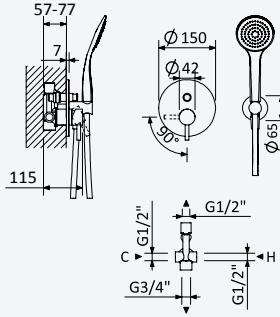

BRUMA AirEcoDrop

BRUMA

Concealed shower set with ABS shower head Ø230 mm and ceiling arm 100 mm, EloX Shower rail and Emotion handshower

Kit de douche encastré avec douche de tête Ø230 mm en ABS et bras vertical 100 mm, barre de douche EloX et douchette à main Emotion

Chrome · Chromé	107 370 0CR
Night Sky	107 370 0NS
Pure White	107 370 0PW

200 210 1NO

Option: UltraThin Inox shower head Ø250 mm

Option: Douche de tête UltraThin Ø250 mm en inox

Chrome · Chromé	107 370 1CR
Night Sky	107 370 1NS
Pure White	107 370 1PW

Satinox	107 370 1ST
Morning Mist	107 370 1MM
Gunmetal	107 370 1MG
Sunrise	107 370 1SR
Sunset	107 370 1SS

200 210 1NO

BRUMA AirEcoDrop