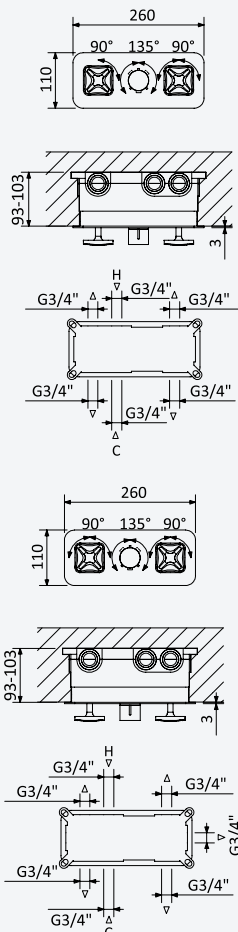

Concealed thermostatic mixer, with 4 outlets

Mitigeur thermostatique encastré, avec 4 sorties

Chrome · Chromé	190 634 1CR
Night Sky	190 634 1NS
Pure White	190 634 1PW
Morning Mist	190 634 1MM
Gunmetal	190 634 1MG
Sunrise	190 634 1SR
Sunset	190 634 1SS

INT 620 4NO

Misturadora termostática embutida, com 5 saídas

Mezclador termostático empotrable, con 5 salidas

Chrome · Chromé	190 635 1CR
Night Sky	190 635 1NS
Pure White	190 635 1PW
Morning Mist	190 635 1MM
Gunmetal	190 635 1MG
Sunrise	190 635 1SR
Sunset	190 635 1SS

INT 620 5NO