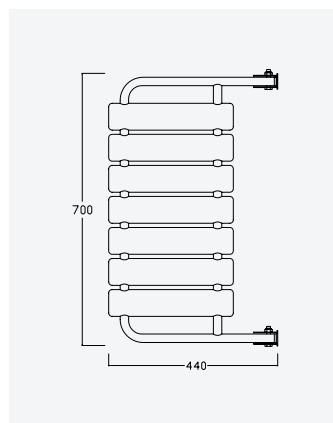

Wall folding seat - 700mm

Siège rabattable mural - 700mm

Inox / Polypropylène •
Inox / Polypropylène

152 005 4IS