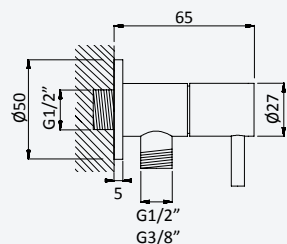

3/8" angle tap with connection - Elo

Robinet d'équerre 3/8" - Elo

Chrome • Chromé

125 280 1CR

Night Sky

125 280 1NS

1/2" angle tap with connection - Elo

Robinet d'équerre 1/2" - Elo

Chrome • Chromé

125 200 1CR

Night Sky

125 200 1NS