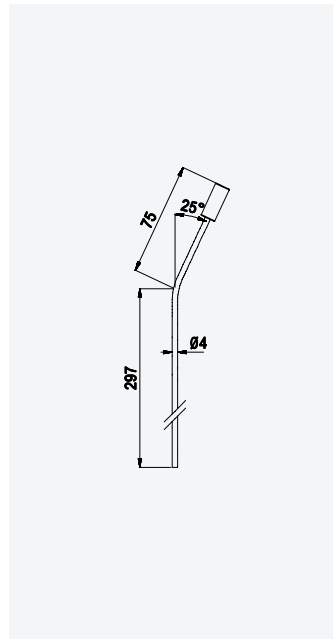

Vertical pop-up rod - Lusitano

Tige pour garniture de vidage - Lusitano

Chrome • Chromé

156 740 2CR