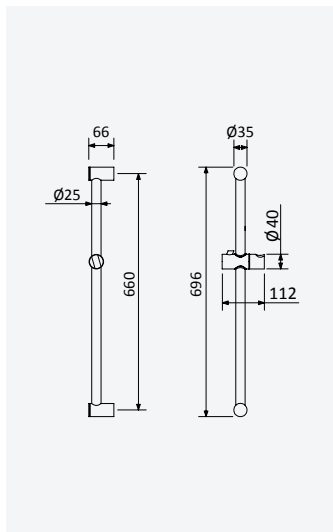

ABS Shower rail - Eko

Barre de douche en ABS - Eko

Chrome • Chromé

145 570 5CR