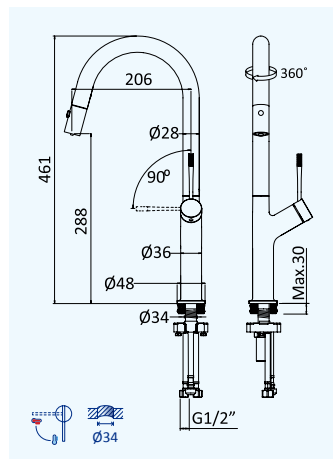

Sink mixer with swivel spout and pull out handshower - Ginger AquaPura

Mitigeur monocommande, bec mobile, avec douchette extractible - Ginger AquaPura

Chrome • Chromé
Gunmetal PVD
Sunrise PVD

122 700 7CR
122 700 7GM
122 700 7PR