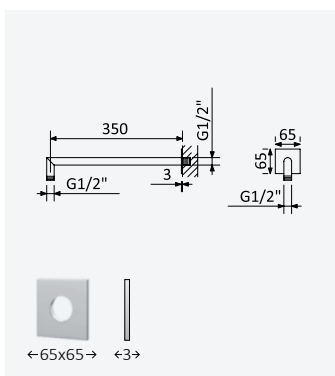

Wall mounted shower arm - 65x65x3 QuadraBlue

Bras de douche mural - 65x65x3 QuadraBlue

Chrome • Chromé	145 620 2CR
Night Sky	145 620 2NS
Pure White	145 620 2PW
Morning Mist	145 620 2MM
Gunmetal	145 620 2MG
Sunrise	145 620 2SR
Sunset	145 620 2SS