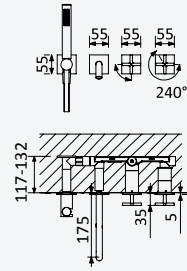

Progressive concealed single lever mixer, with EloQ bath spout and handshower set Elo

Mitigeur progressif encastré avec bec de bain EloQ et kit de douchette à main Elo

Chrome • Chromé	106 192 OCR
Night Sky	106 192 ONS
Pure White	106 192 OPW
Morning Mist	106 192 OMM
Gunmetal	106 192 OMG
Sunrise	106 192 OSR
Sunset	106 192 OSS

200 300 3NO

Progressive concealed single lever 3 outlets mixer, with EloQ bath spout and handshower set Elo

Mitigeur progressif encastré de 3 sorties, avec bec de bain EloQ et kit de douchette à main Elo

Chrome • Chromé	106 193 OCR
Night Sky	106 193 ONS
Pure White	106 193 OPW
Morning Mist	106 193 OMM
Gunmetal	106 193 OMG
Sunrise	106 193 OSR
Sunset	106 193 OSS

200 300 4NO

HE