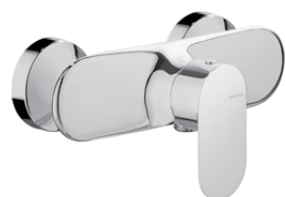

Single-lever shower mixer

Mitigeur monocommande douche

Chrome • Chromé	112 040 OCR
Night Sky	112 040 ONS
Pure White	112 040 OPW
Morning Mist	112 040 OMM
Gunmetal	112 040 OMG
Sunrise	112 040 OSR
Sunset	112 040 OSS