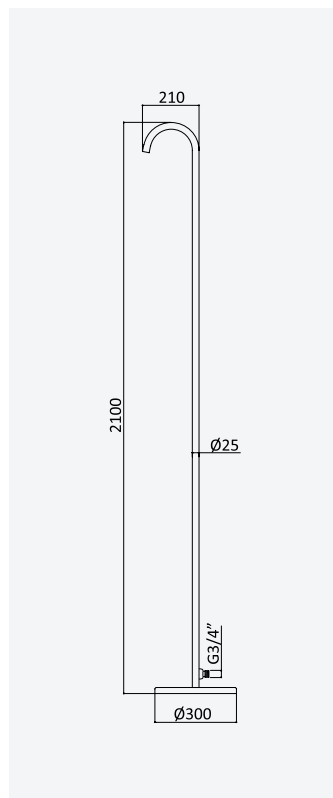

Stainless steel outdoor shower column, with concealed shower-head - Portable shower - PL1

Colonne douche d'extérieur en acier inoxydable avec pomme de douche intégrée - Mobil - PL1

Satin Stainless Steel •
Acier inoxydable satiné

123 670 1IS