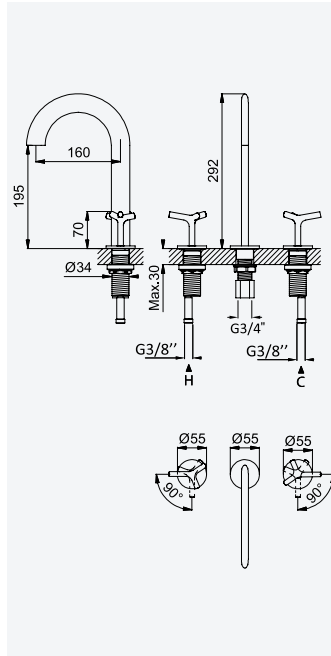

Deck-mounted, 3 hole basin mixer

Mitigeur lavabo sur plan, 3 trous

Chrome • Chromé	191 250 1CR
Night Sky	191 250 1NS
Pure White	191 250 1PW
Morning Mist	191 250 1MM
Gunmetal	191 250 1MG
Sunrise	191 250 1SR
Sunset	191 250 1SS

Option: Spout mirror

Option: Bec mirror

Chrome • Chromé	191 230 1CR
Night Sky	191 230 1NS
Pure White	191 230 1PW
Morning Mist	191 230 1MM
Gunmetal	191 230 1MG
Sunrise	191 230 1SR
Sunset	191 230 1SS