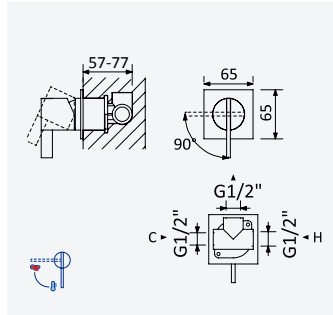

Concealed single lever mixer with 1 outlet

Mitigeur monocommande encastré avec 1 sortie

Chrome • Chromé	168 120 1CR
Night Sky	168 120 1NS
Pure White	168 120 1PW
Morning Mist	168 120 1MM
Gunmetal	168 120 1MG
Sunrise	168 120 1SR
Sunset	168 120 1SS

200 140 1NO

BZ