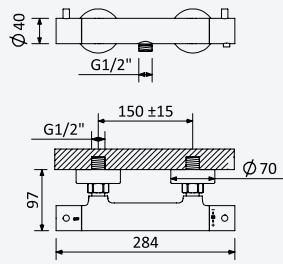

Thermostatic shower mixer

Mitigeur thermostatique douche

Chrome • Chromé	138 110 1CR
Satinox	138 110 1ST
Night Sky	138 110 1NS
Pure White	138 110 1PW
Morning Mist	138 110 1MM
Gunmetal	138 110 1MG
Sunrise	138 110 1SR
Sunset	138 110 1SS

Option: With shower rail EloX

Option: Avec barre de douche EloX

Chrome • Chromé	138 116 1CR
Satinox	138 116 1ST
Night Sky	138 116 1NS
Pure White	138 116 1PW
Morning Mist	138 116 1MM
Gunmetal	138 116 1MG
Sunrise	138 116 1SR
Sunset	138 116 1SS