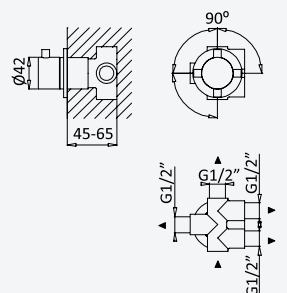

Concealed single lever mixer, with bath spout and handshower set Emotion

Mitigeur monocommande encastré avec bec de bain et kit de douche à main Emotion

Chrome • Chromé	107 100 1CR
Night Sky	107 100 1NS
Pure White	107 100 1PW
Satinox	107 100 1ST
Morning Mist	107 100 1MM
Gunmetal	107 100 1MG
Sunrise	107 100 1SR
Sunset	107 100 1SS

200 300 1NO

Concealed single lever 3 outlets mixer, with bath spout and handshower set Emotion

Mitigeur monocommande encastré de 3 sorties, avec bec de bain et kit de douche à main Emotion

Chrome • Chromé	107 090 1CR
Night Sky	107 090 1NS
Pure White	107 090 1PW
Satinox	107 090 1ST
Morning Mist	107 090 1MM
Gunmetal	107 090 1MG
Sunrise	107 090 1SR
Sunset	107 090 1SS

200 300 2NO

Diverter with 2 outlets

Inverseur avec 2 sorties

Chrome • Chromé	107 200 1CR
Satinox	107 200 1ST
Night Sky	107 200 1NS
Pure White	107 200 1PW
Morning Mist	107 200 1MM
Gunmetal	107 200 1MG
Sunrise	107 200 1SR
Sunset	107 200 1SS

INT 400 1NO

Diverter with 3 outlets

Inverseur avec 3 sorties

Chrome • Chromé	107 180 1CR
Satinox	107 180 1ST
Night Sky	107 180 1NS
Pure White	107 180 1PW
Morning Mist	107 180 1MM
Gunmetal	107 180 1MG
Sunrise	107 180 1SR
Sunset	107 180 1SS

INT 400 2NO

Diverter with 4 outlets

Inverseur avec 4 sorties

Chrome • Chromé	107 190 1CR
Satinox	107 190 1ST
Night Sky	107 190 1NS
Pure White	107 190 1PW
Morning Mist	107 190 1MM
Gunmetal	107 190 1MG
Sunrise	107 190 1SR
Sunset	107 190 1SS

INT 400 3NO