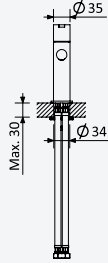

Concealed body for stop valve - 1/2"*Partie encastrée pour robinet d'arrêt - 1/2"*

156 745 0N0

Concealed body for stop valve - 3/4"*Partie encastrée pour robinet d'arrêt - 3/4"*

156 745 1N0

BLUELINE

Leaf

BRUMA