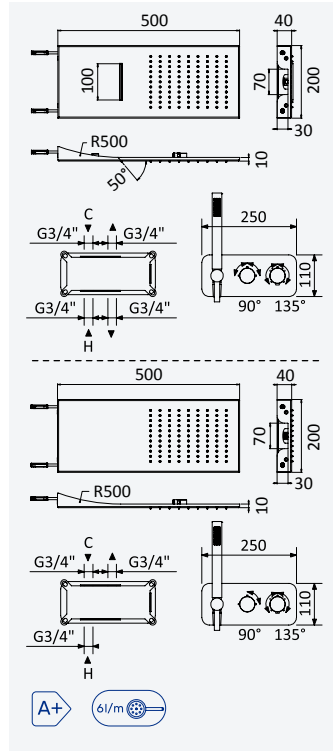

38°

BRUMA

Thermostatic concealed shower set with Line Cascade shower (Rain/Cascade) and handshower set

Thermostatique kit douche encastré avec douche Line Cascade (Pluie/Cascade) et kit de douchette à main

Chrome • Chromé	184 485 2CR
Night Sky	184 485 2NS
Pure White	184 485 2PW
Morning Mist	184 485 2MM

INT 630 2NO

Option: Shower head Line (Rain)

Option: Douche de tête Line (Pluie)

Chrome • Chromé	184 484 2CR
Night Sky	184 484 2NS
Pure White	184 484 2PW
Morning Mist	184 484 2MM

INT 630 1NO

Thermostatic concealed shower set with overhead shower (Rain/Cascade) and handshower set

Thermostatique kit douche encastré avec douche pour plafond (Pluie/Cascade) et kit de douchette à main

← 500x500 →

Chrome • Chromé	184 488 2CR
Night Sky	184 488 2NS
Pure White	184 488 2PW
Morning Mist	184 488 2MM

INT 630 2NO

Option: Steel shower head for ceiling installation, 500x500 mm (Rain)

Option: Douche de tête en INOX, pour montage plafond, 500x500 mm (Pluie)

← 500x500 →

Chrome • Chromé	184 487 2CR
Night Sky	184 487 2NS
Pure White	184 487 2PW
Morning Mist	184 487 2MM

INT 630 1NO

Option: Steel shower head for ceiling installation, 380x380 mm (Rain)

Option: Douche de tête en INOX, pour montage plafond, 380x380 mm (Pluie)

← 380x380 →

Chrome • Chromé	184 486 2CR
Night Sky	184 486 2NS
Pure White	184 486 2PW
Morning Mist	184 486 2MM

INT 630 1NO

Option: Steel shower head for ceiling installation, Ø380 mm (Rain)

Option: Douche de tête en INOX, pour montage plafond, Ø380 mm (Pluie)

← Ø380 →

Chrome • Chromé	184 489 2CR
Night Sky	184 489 2NS
Pure White	184 489 2PW
Morning Mist	184 489 2MM

INT 630 1NO