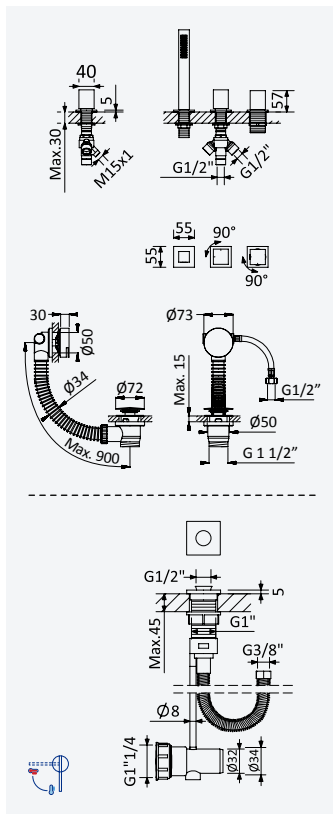

Deck-mounted bath-shower set with Quadra handshower and bath filler with waste and overflow

Kit de bain-douche sur plan avec douchette à main Quadra et garniture de vidage pour baignoire avec bec déverseur

Chrome • Chromé	301 521 2CR
Night Sky	301 521 2NS
Pure White	301 521 2PW
Morning Mist	301 521 2MM
Gunmetal	301 521 2MG
Sunrise	301 521 2SR
Sunset	301 521 2SS

Integrated outlet for splash water, grey Lux shower hose with colored fittings - Quadra

Bac de récupération des eaux de ruissellement, flexible Lux gris avec garnitures colorées - Quadra

Chrome • Chromé	161 003 1CR
Night Sky	161 003 1NS
Pure White	161 003 1PW
Morning Mist	161 003 1MM
Gunmetal	161 003 1MG
Sunrise	161 003 1SR
Sunset	161 003 1SS

AD