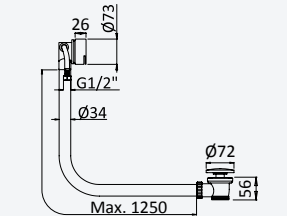

Bath filler with push-open waste and overflow set

Clic-clac garniture de vidage pour baignoire standard et de trop-plein

Satin stainless steel • Acier inoxydable satiné	186 161 OIS