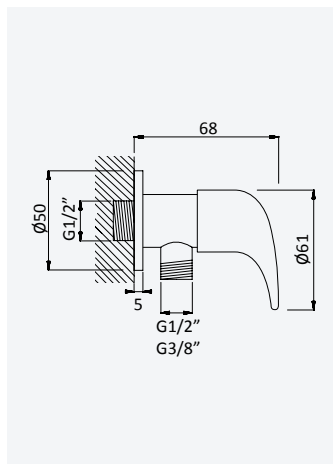

3/8" angle tap with connection - MT

Robinet d'équerre 3/8" - MT

Chrome • Chromé

115 280 1CR