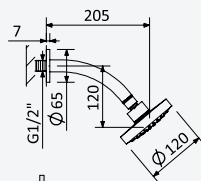

ABS shower head Ø120 mm with wall shower arm 200mm

Douche de tête Ø120 mm en ABS, avec bras 200mm

Chrome • Chromé 145 522 2CR

BRUMA AirEcoDrop