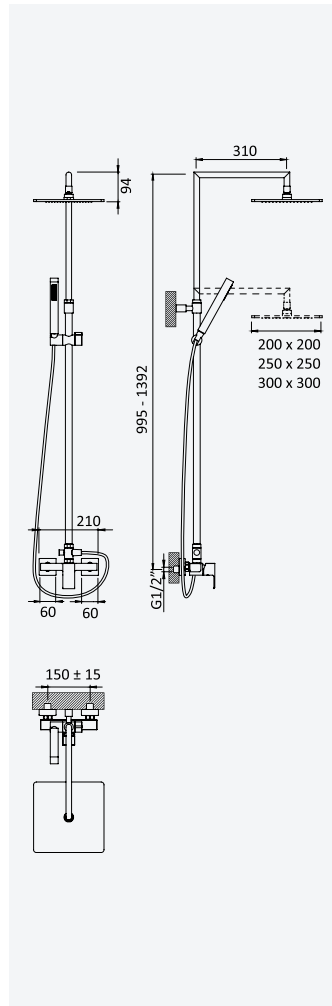

BRUMA AirEcoDrop

BRUMA

Shower system for wall mounting with adjustable ABS head shower 200x200mm and shower rail

Colonne de douche system, avec douche de tête en ABS 200x200mm réglable et barre de douche

Chrome • Chromé	182 271 1CR
Night Sky	182 271 1NS
Pure White	182 271 1PW
Morning Mist	182 271 1MM
Gunmetal	182 271 1MG
Sunrise	182 271 1SR
Sunset	182 271 1SS

Option: UltraThin Inox shower head 250x250 mm

Option: Douche de tête UltraThin 250x250 mm en inox

Chrome • Chromé	182 271 2CR
Night Sky	182 271 2NS
Pure White	182 271 2PW
Morning Mist	182 271 2MM
Gunmetal	182 271 2MG
Sunrise	182 271 2SR
Sunset	182 271 2SS

Option: UltraThin Inox shower head 300x300 mm

Option: Douche de tête UltraThin 300x300 mm en inox

Chrome • Chromé	182 271 3CR
Night Sky	182 271 3NS
Pure White	182 271 3PW
Morning Mist	182 271 3MM
Gunmetal	182 271 3MG
Sunrise	182 271 3SR
Sunset	182 271 3SS