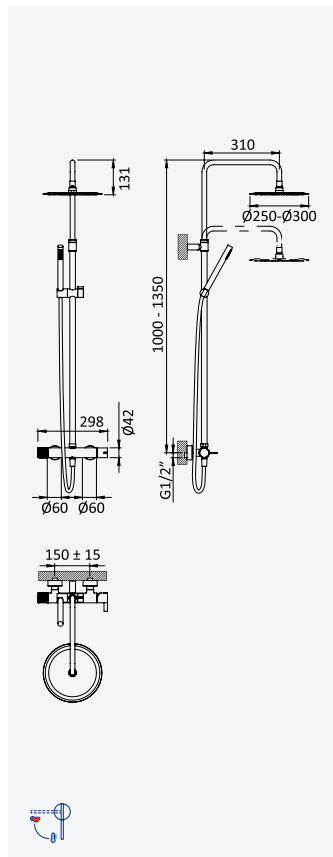

Deck-mounted bath-shower set with handshower and bath filler with waste and overflow

Kit de bain-douche sur plan avec douchette à main et garniture de vidage pour baignoire avec bec déverseur

Chrome • Chromé	168 200 3CR
Night Sky	168 200 3NS
Pure White	168 200 3PW
Morning Mist	168 200 3MM
Gunmetal	168 200 3MG
Sunrise	168 200 3SR
Sunset	168 200 3SS

Integrated outlet for splash water, grey Lux shower hose with colored fittings - Quadra

Bac de récupération des eaux de ruissellement, flexible Lux gris avec garnitures colorées - Quadra

Chrome • Chromé	161 003 1CR
Night Sky	161 003 1NS
Pure White	161 003 1PW
Morning Mist	161 003 1MM
Gunmetal	161 003 1MG
Sunrise	161 003 1SR
Sunset	161 003 1SS

Single-lever shower mixer

Mitigeur monocommande Douche

Chrome • Chromé	168 040 8CR
Night Sky	168 040 8NS
Pure White	168 040 8PW
Morning Mist	168 040 8MM
Gunmetal	168 040 8MG
Sunrise	168 040 8SR
Sunset	168 040 8SS

Shower system for wall mounting with adjustable inox head showerer Ø250 mm and shower rail

Colonne de douche system, avec douche de tête Ø250mm en inox, réglable et barre de douche

Chrome • Chromé	168 652 1CR
Night Sky	168 652 1NS
Pure White	168 652 1PW
Morning Mist	168 652 1MM
Gunmetal	168 652 1MG
Sunrise	168 652 1SR
Sunset	168 652 1SS

Option: Shower head Ø300 mm

Option: Douche de tête Ø300 mm

Chrome • Chromé	168 653 1CR
Night Sky	168 653 1NS
Pure White	168 653 1PW
Morning Mist	168 653 1MM
Gunmetal	168 653 1MG
Sunrise	168 653 1SR
Sunset	168 653 1SS