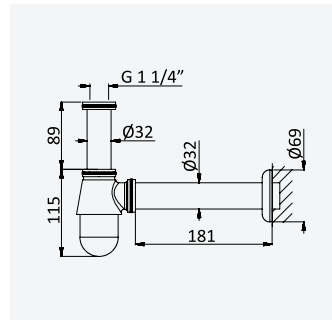

Siphon 1 1/4" for pop-up waste set

Siphon 1 1/4" pour garniture de vidage

Chrome • Chromé	137 000 9CR
Night Sky	137 000 9NS
Old Brass • Vieux Laiton	137 000 9LE
Gold 24kt • Or 24kt	137 000 9OR