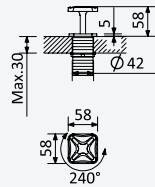

NV

Deck-mounted bath-shower set with handshower and bath filler with waste and overflow

Kit de bain-douche sur plan avec douchette à main et garniture de vidage pour baignoire avec bec déverseur

Chrome • Chromé	190 420 1CR
Night Sky	190 420 1NS
Pure White	190 420 1PW
Morning Mist	190 420 1MM
Gunmetal	190 420 1MG
Sunrise	190 420 1SR
Sunset	190 420 1SS

Integrated outlet for splash water, grey Lux shower hose with colored fittings - Navy

Bac de récupération des eaux de ruissellement, flexible Lux gris avec garnitures colorées - Navy

Chrome • Chromé	161 002 2CR
Night Sky	161 002 2NS
Pure White	161 002 2PW
Morning Mist	161 002 2MM
Gunmetal	161 002 2MG
Sunrise	161 002 2SR
Sunset	161 002 2SS

Deck-mounted progressive mixer, with 1 outlet

Mitigeur progressif sur plan, avec 1 sortie

Chrome • Chromé	190 902 1CR
Night Sky	190 902 1NS
Pure White	190 902 1PW
Morning Mist	190 902 1MM
Gunmetal	190 902 1MG
Sunrise	190 902 1SR
Sunset	190 902 1SS

2 hole deck-mounted mixer, with 1 outlet

Mitigeur sur plan de 2 trous, avec 1 sortie

Chrome • Chromé	190 910 1CR
Night Sky	190 910 1NS
Pure White	190 910 1PW
Morning Mist	190 910 1MM
Gunmetal	190 910 1MG
Sunrise	190 910 1SR
Sunset	190 910 1SS

2 hole concealed mixer, with 1 outlet

Mitigeur encastré de 2 trous, avec 1 sortie

Chrome • Chromé	190 602 1CR
Night Sky	190 602 1NS
Pure White	190 602 1PW
Morning Mist	190 602 1MM
Gunmetal	190 602 1MG
Sunrise	190 602 1SR
Sunset	190 602 1SS