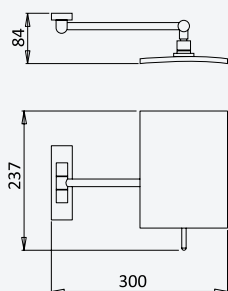

Wall magnifying mirror 3x - Quadra

Miroir grossissant mural 3x - Quadra

Chrome • Chromé	147 002 1CR