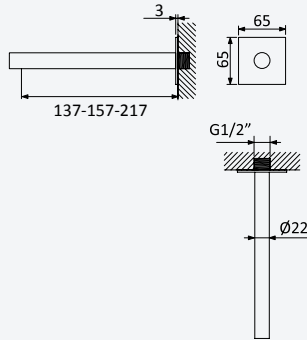

Bec de lavabo mural, avec 230 mm - Lusa

Chrome • Chromé	156 940 8CR
Satinox	156 940 8ST
Night Sky	156 940 8NS
Pure White	156 940 8PW
Morning Mist	156 940 8MM
Gunmetal	156 940 8MG
Sunrise	156 940 8SR
Sunset	156 940 8SS

Option: 170 mm

Option: 170 mm

Chrome • Chromé	156 940 5CR
Satinox	156 940 5ST
Night Sky	156 940 5NS
Pure White	156 940 5PW
Morning Mist	156 940 5MM
Gunmetal	156 940 5MG
Sunrise	156 940 5SR
Sunset	156 940 5SS

Option: 150 mm

Option: 150 mm

Chrome • Chromé	156 943 4CR
Satinox	156 943 4ST
Night Sky	156 943 4NS
Pure White	156 943 4PW
Morning Mist	156 943 4MM
Gunmetal	156 943 4MG
Sunrise	156 943 4SR
Sunset	156 943 4SS

Wall basin spout, with 200 mm - Leaf

Bec de lavabo mural, avec 200 mm - Leaf

Chrome • Chromé	167 450 0CR
Satinox	167 450 0ST
Night Sky	167 450 0NS
Pure White	167 450 0PW
Morning Mist	167 450 0MM
Gunmetal	167 450 0MG
Sunrise	167 450 0SR
Sunset	167 450 0SS
Gunmetal PVD	167 450 0GM
Sunrise PVD	167 450 0PR
Sunset PVD	167 450 0PS
Gold PVD	167 450 0PO

Option: 170 mm

Option: 170 mm

Chrome • Chromé	167 450 2CR
Satinox	167 450 2ST
Night Sky	167 450 2NS
Pure White	167 450 2PW
Morning Mist	167 450 2MM
Gunmetal	167 450 2MG
Sunrise	167 450 2SR
Sunset	167 450 2SS
Gunmetal PVD	167 450 2GM
Sunrise PVD	167 450 2PR
Sunset PVD	167 450 2PS
Gold PVD	167 450 2PO

Option: 150 mm

Option: 150 mm

Chrome • Chromé	167 450 3CR
Satinox	167 450 3ST
Night Sky	167 450 3NS
Pure White	167 450 3PW
Morning Mist	167 450 3MM
Gunmetal	167 450 3MG
Sunrise	167 450 3SR
Sunset	167 450 3SS