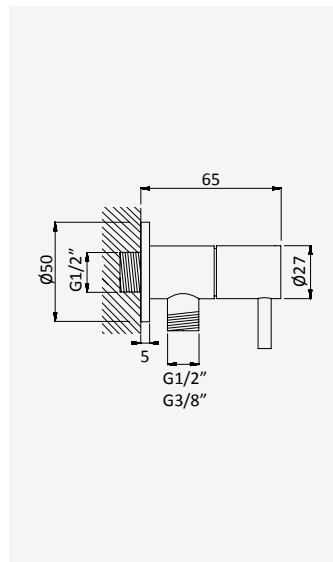

BRUMA

Shower set with outlet elbow, Lux hose 175cm and brass Elo hand-shower - Navy

Garniture de douche avec caude à encastrer, Lux flexible 175cm et douchette Elo en laiton - Navy

Chrome • Chromé	190 590 0CR
Night Sky	190 590 0NS
Pure White	190 590 0PW
Morning Mist	190 590 0MM
Gunmetal	190 590 0MM
Sunrise	190 590 0SR
Sunset	190 590 0SS

Option: Body&Soul handshower

Option: Douchette Body&Soul

Chrome / Pure White 190 590 1CR

Push-open waste set 1 1/4" with or without overflow

Bonde de vidage à système "clic-clac" 1 1/4" avec ou sans trop-plein

Chrome • Chromé	150 590 2CR
Night Sky	150 590 2NS
Pure White	150 590 2PW
Morning Mist	150 590 2MM
Gunmetal	150 590 2MG
Sunrise	150 590 2SR
Sunset	150 590 2SS

Bottle trap, 1 1/4" - Elo

Siphon 1 1/4" - Elo

Chrome • Chromé	137 000 1CR
Night Sky	137 000 1NS
Pure White	137 000 1PW
Morning Mist	137 000 1MM
Gunmetal	137 000 1MG
Sunrise	137 000 1SR
Sunset	137 000 1SS

3/8" angle tap with connection - Elo

Robinet d'équerre 3/8" - Elo

Chrome • Chromé	125 280 1CR
Night Sky	125 280 1NS
Pure White	125 280 1PW
Morning Mist	125 280 1MM
Gunmetal	125 280 1MG
Sunrise	125 280 1SR
Sunset	125 280 1SS

1/2" angle tap with connection - Elo

Robinet d'équerre 1/2" - Elo

Chrome • Chromé	125 200 1CR
Night Sky	125 200 1NS
Pure White	125 200 1PW
Morning Mist	125 200 1MM
Gunmetal	125 200 1MG
Sunrise	125 200 1SR
Sunset	125 200 1SS