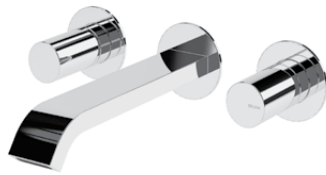

3 hole, wall basin mixer

Mitigeur mural pour lavabo de 3 trous

	1
Chrome • Chromé	189 910 1CR
Night Sky	189 910 1NS
Pure White	189 910 1PW
Morning Mist	189 910 1MM
Gunmetal	189 910 1MG
Sunrise	189 910 1SR
Sunset	189 910 1SS

200 150 1NO

	2	3
Chrome • Chromé	189 010 5CR	189 010 6CR
Night Sky	189 010 5NS	189 010 6NS
Pure White	189 010 5PW	189 010 6PW
Morning Mist	189 010 5MM	189 010 6MM
Gunmetal	189 010 5MG	189 010 6MG
Sunrise	189 010 5SR	189 010 6SR
Sunset	189 010 5SS	189 010 6SS

200 150 1NO