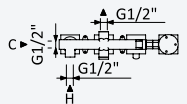

Progressive concealed single lever mixer, with EloQ bath spout and handshower set Elo

Mitigeur progressif encastré avec bec de bain EloQ et kit de douchette à main Elo

Chrome • Chromé	106 192 OCR
Night Sky	106 192 ONS
Pure White	106 192 OPW
Morning Mist	106 192 OMM
Gunmetal	106 192 OMG
Sunrise	106 192 OSR
Sunset	106 192 OSS

200 300 3NO

Progressive concealed single lever 3 outlets mixer, with EloQ bath spout and handshower set Elo

Mitigeur progressif encastré de 3 sorties, avec bec de bain EloQ et kit de douchette à main Elo

Chrome • Chromé	106 193 OCR
Night Sky	106 193 ONS
Pure White	106 193 OPW
Morning Mist	106 193 OMM
Gunmetal	106 193 OMG
Sunrise	106 193 OSR
Sunset	106 193 OSS

200 300 4NO

HE