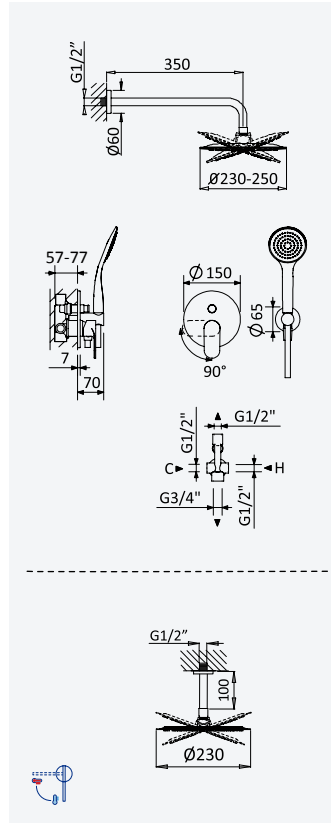

Kit de douche encastré avec douche de tête Ø230 mm en ABS

Chrome • Chromé
Night Sky

194 760 OCR
194 760 ONS

200 140 1NO

BRUMA AirEcoDrop

BRUMA

Concealed shower set with ABS shower head Ø230 mm and Emotion handshower set