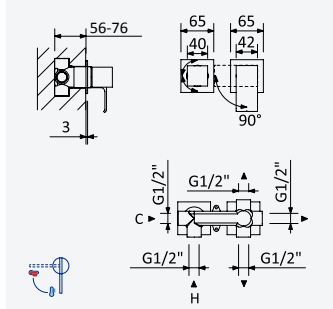

Concealed horizontal single lever mixer, with 3 outlets

Mitigeur monocommande encastré horizontal, avec 3 sorties

Chrome - Chromé	182 140 1CR
Night Sky	182 140 1NS
Pure White	182 140 1PW
Morning Mist	182 140 1MM
Gunmetal	182 140 1MG
Sunrise	182 140 1SR
Sunset	182 140 1SS

200 220 2NO