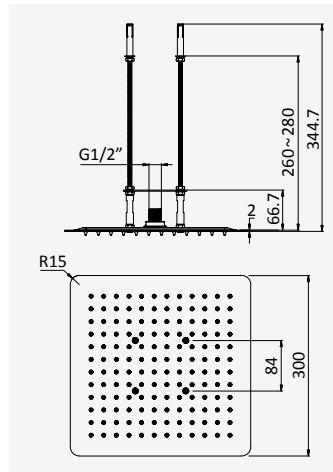

Steel shower head for ceiling installation, 300x300 mm

Douche de tête en INOX, pour montage plafond, 300x300 mm

Chrome • Chromé

145 553 6CR