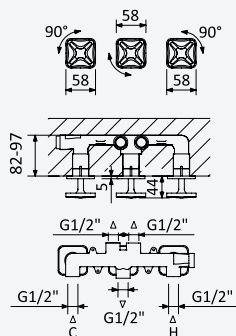

3 hole concealed mixer, with 3 outlets

Mitigeur encastré de 3 trous, avec 3 sorties

Chrome · Chromé	190 310 1CR
Night Sky	190 310 1NS
Pure White	190 310 1PW
Morning Mist	190 310 1MM
Gunmetal	190 310 1MG
Sunrise	190 310 1SR
Sunset	190 310 1SS

200 250 2NO