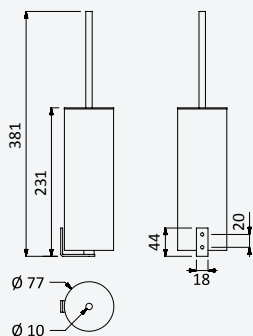

Wall toilet brush set

Porte-balai mural de WC

Satin Stainless Steel •
Acier inoxydable satiné

188 001 41S

TA