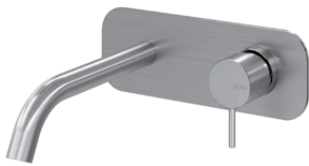

200 100 2NO

Option: Spout with 150mm

Option: Bec avec 150mm

Satin stainless steel • 186 830 1IS
Acier inoxydable satiné

200 100 2NO

Wall basin mixer with single escutcheon. Spout with 200mm - M2

Mitigeur monocommande mural de rosace unique, pour lavabo. Bec avec 200mm - M2