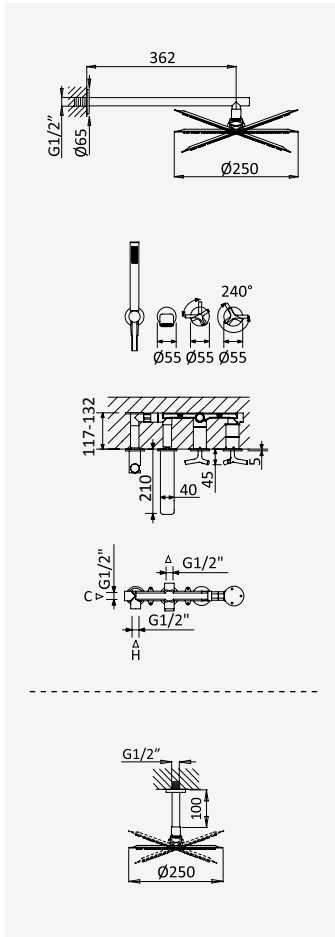

BRUMA AirEcoDrop