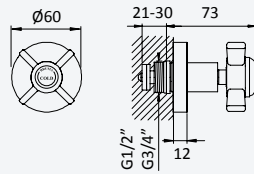

Stop Valve 1/2"

Robinet d'arrêt 1/2"

Chrome • Chromé	117 590 OCR
Night Sky	117 590 ONS
Old Brass • Vieux Laiton	117 590 OLE
Gold 24kt • Or 24kt	117 590 OOR

Stop Valve 3/4"

Robinet d'arrêt 3/4"

Chrome • Chromé	117 590 1CR
Night Sky	117 590 1NS
Old Brass • Vieux Laiton	117 590 1LE
Gold 24kt • Or 24kt	117 590 1OR