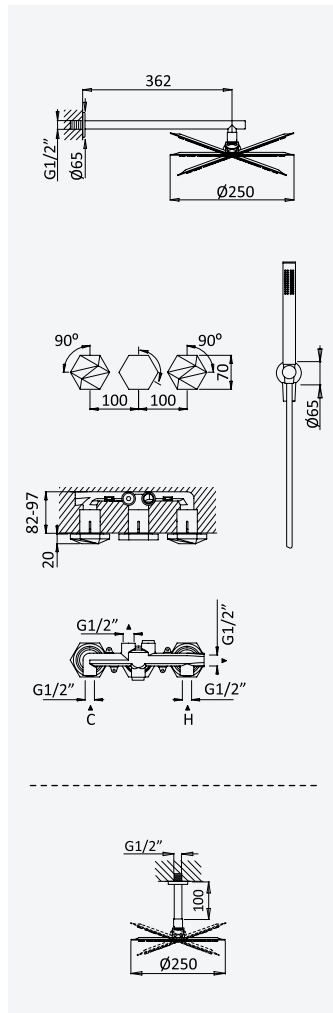

BRUMA AirEcoDrop

Progressive concealed shower set with inox shower head Ø250 mm, handshower set

Kit de douche progressif encastré avec douche de tête Ø250 mm en inox et kit de douchette à main

Chrome · Chromé	183 742 OCR
Night Sky	183 742 ONS
Pure White	183 742 OPW
Morning Mist	183 742 OMM
Gunmetal	183 742 OMG
Sunrise	183 742 OSR
Sunset	183 742 OSS

200 240 3NO

Option: Inox shower head Ø250 mm with ceiling shower arm 100 mm

Option: Douche de tête Ø250 mm en inox avec bras vertical 100 mm

Chrome · Chromé	183 752 OCR
Night Sky	183 752 ONS
Pure White	183 752 OPW
Morning Mist	183 752 OMM
Gunmetal	183 752 OMG
Sunrise	183 752 OSR
Sunset	183 752 OSS

200 240 3NO

Concealed shower set with inox shower head Ø250 mm and separate handshower set

Kit de douche encastré avec douche de tête Ø250 mm en inox et kit de douchette à main séparé

Chrome · Chromé	183 310 2CR
Night Sky	183 310 2NS
Pure White	183 310 2PW
Morning Mist	183 310 2MM
Gunmetal	183 310 2MG
Sunrise	183 310 2SR
Sunset	183 310 2SS

200 250 1NO

Option: Inox shower head Ø250 mm with ceiling shower arm 100 mm

Option: Douche de tête Ø250 mm en inox avec bras vertical 100 mm

Chrome · Chromé	183 310 3CR
Night Sky	183 310 3NS
Pure White	183 310 3PW
Morning Mist	183 310 3MM
Gunmetal	183 310 3MG
Sunrise	183 310 3SR
Sunset	183 310 3SS

200 250 1NO