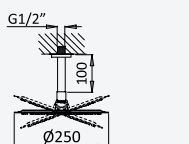

BRUMA AirEcoDrop

Concealed bath-shower set with Inox shower head Ø250 mm, Emotion handshower and bath filler with waste and overflow

Kit de bain-douche encastré avec douche de tête Ø250 mm en Inox, douchette à main Emotion et garniture de vidage pour baignoire avec bec déverseur

Chrome • Chromé	107 350 2CR
Night Sky	107 350 2NS
Pure White	107 350 2PW
Satinox	107 350 2ST
Morning Mist	107 350 2MM
Gunmetal	107 350 2MG
Sunrise	107 350 2SR
Sunset	107 350 2SS

200 240 2NO

Option: Inox shower head Ø250 mm with ceiling shower arm 100 mm

Option: Douche de tête Ø250 mm en inox avec bras vertical 100 mm

Chrome • Chromé	107 360 2CR
Night Sky	107 360 2NS
Pure White	107 360 2PW
Satinox	107 360 2ST
Morning Mist	107 360 2MM
Gunmetal	107 360 2MG
Sunrise	107 360 2SR
Sunset	107 360 2SS

200 240 2NO