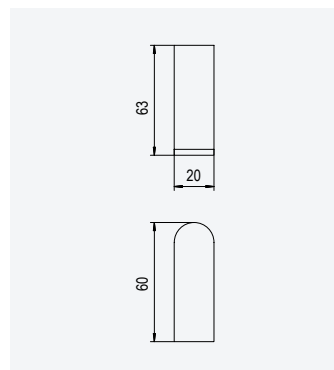

Towel rail 600mm

Barre porte-serviette 600mm

Chrome • Chromé	178 000 1CR
Satinox	178 000 1ST
Night Sky	178 000 1NS
Pure White	178 000 1PW
Morning Mist	178 000 1MM
Gunmetal	178 000 1MG
Sunrise	178 000 1SR
Sunset	178 000 1SS

Towel rail 450mm

Barre porte-serviette 450mm

Chrome • Chromé	178 000 4CR
Satinox	178 000 4ST
Night Sky	178 000 4NS
Pure White	178 000 4PW
Morning Mist	178 000 4MM
Gunmetal	178 000 4MG
Sunrise	178 000 4SR
Sunset	178 000 4SS

Towel rail 300mm

Barre porte-serviette 300mm

Chrome • Chromé	178 000 3CR
Satinox	178 000 3ST
Night Sky	178 000 3NS
Pure White	178 000 3PW
Morning Mist	178 000 3MM
Gunmetal	178 000 3MG
Sunrise	178 000 3SR
Sunset	178 000 3SS

Shelf with towel rail 600 mm

Tablette avec porte-serviette 600 mm

Chrome • Chromé	178 001 2CR
Satinox	178 001 2ST
Night Sky	178 001 2NS
Pure White	178 001 2PW
Morning Mist	178 001 2MM
Gunmetal	178 001 2MG
Sunrise	178 001 2SR
Sunset	178 001 2SS

Robe hook

Patère murale

Chrome • Chromé	178 000 6CR
Satinox	178 000 6ST
Night Sky	178 000 6NS
Pure White	178 000 6PW
Morning Mist	178 000 6MM
Gunmetal	178 000 6MG
Sunrise	178 000 6SR
Sunset	178 000 6SS

TA