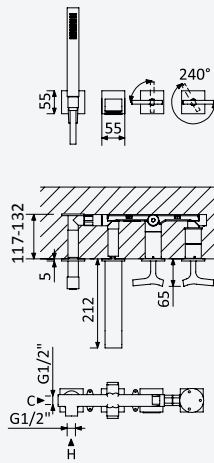

Progressive concealed single lever mixer, with EdgeQ bath spout and handshower set Quadra

Mitigeur progressif encastré avec bec de bain EdgeQ et kit de douchette à main Quadra

Chrome • Chromé	192 192 1CR
Night Sky	192 192 1NS
Pure White	192 192 1PW
Morning Mist	192 192 1MM
Gunmetal	192 192 1MG
Sunrise	192 192 1SR
Sunset	192 192 1SS

200 300 3NO

Progressive concealed single lever 3 outlets mixer, with EdgeQ bath spout and handshower set Quadra

Mitigeur progressif encastré de 3 sorties, avec bec de bain EdgeQ et kit de douchette à main Quadra

Chrome • Chromé	192 193 1CR
Night Sky	192 193 1NS
Pure White	192 193 1PW
Morning Mist	192 193 1MM
Gunmetal	192 193 1MG
Sunrise	192 193 1SR
Sunset	192 193 1SS

200 300 4NO

Diverter with 2 outlets

Inverseur avec 2 sorties

Chrome • Chromé	192 702 1CR
Night Sky	192 702 1NS
Pure White	192 702 1PW
Morning Mist	192 702 1MM
Gunmetal	192 702 1MG
Sunrise	192 702 1SR
Sunset	192 702 1SS

INT 410 1NO

Diverter with 3 outlets

Inverseur avec 3 sorties

Chrome • Chromé	192 703 1CR
Night Sky	192 703 1NS
Pure White	192 703 1PW
Morning Mist	192 703 1MM
Gunmetal	192 703 1MG
Sunrise	192 703 1SR
Sunset	192 703 1SS

INT 410 2NO