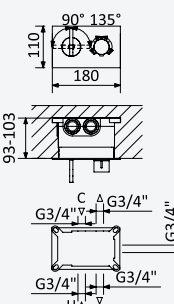

Concealed thermostatic mixer, with 2 outlets

Mitigeur thermostatique encastré, avec 2 sorties

Chrome · Chromé	192 622 1CR
Night Sky	192 622 1NS
Pure White	192 622 1PW
Morning Mist	192 622 1MM
Gunmetal	192 622 1MG
Sunrise	192 622 1SR
Sunset	192 622 1SS

INT 610 3NO

Concealed thermostatic mixer, with 3 outlets

Mitigeur thermostatique encastré, avec 3 sorties

Chrome · Chromé	192 623 1CR
Night Sky	192 623 1NS
Pure White	192 623 1PW
Morning Mist	192 623 1MM
Gunmetal	192 623 1MG
Sunrise	192 623 1SR
Sunset	192 623 1SS

INT 610 4NO