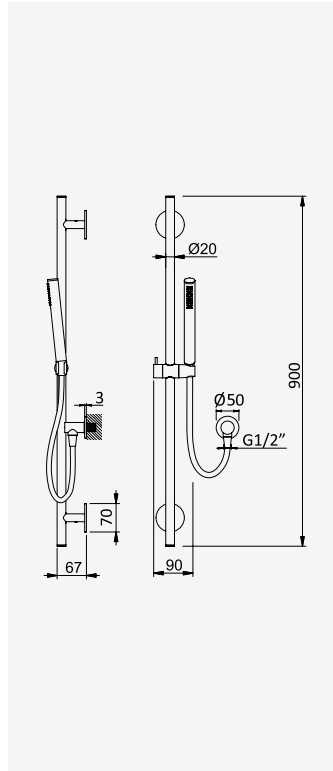

Shower set: Inox handshower, inox shower rail and shower hose 1,75m

Set de douche: Douchette en inox, barre de douche en inox et flexible 1,75 m

Satin stainless steel •
Acier inoxydable satiné

186 310 51S