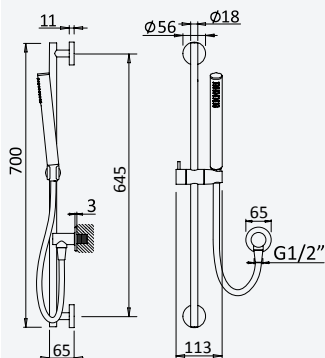

Option: Body&Soul handshower

Option: Douchette Body&Soul

Chrome / Pure White 145 592 0CR

Shower set with outlet elbow, EloX Shower rail, metal hose 160cm and ABS Elo handshower

Garniture de douche avec caude à encastrer, barre de douche EloX, flexible en métal 160cm et douchette en ABS Elo