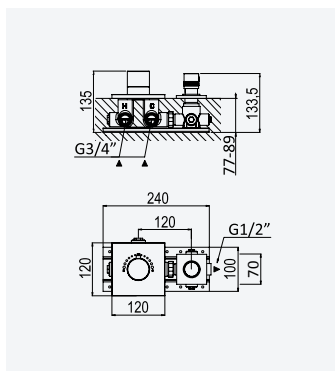

Concealed thermostatic mixer with 1 outlet - 40 l/min

Mitigeur thermostatique encastré avec 1 sortie - 40 l/min

Chrome • Chromé	179 160 1CR
Night Sky	179 160 1NS
Pure White	179 160 1PW
Morning Mist	179 160 1MM
Gunmetal	179 160 1MG
Sunrise	179 160 1SR
Sunset	179 160 1SS