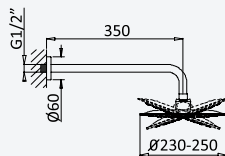

BRUMA AirEcoDrop

Concealed horizontal shower set with ABS shower head Ø230 mm and separate handshower set Emotion

Kit de douche horizontal encastré, avec douche de tête Ø230 mm en ABS et kit de douchette à main séparé Emotion

Chrome · Chromé	107 750 1CR
Night Sky	107 750 1NS
Pure White	107 750 1PW

200 220 1NO

Option: UltraThin Inox shower head Ø250 mm

Option: Douche de tête UltraThin Ø250 mm en inox

Chrome · Chromé	107 750 3CR
Night Sky	107 750 3NS
Pure White	107 750 3PW

Satinox	107 750 3ST
Morning Mist	107 750 3MM
Gunmetal	107 750 3MG
Sunrise	107 750 3SR
Sunset	107 750 3SS

200 220 1NO