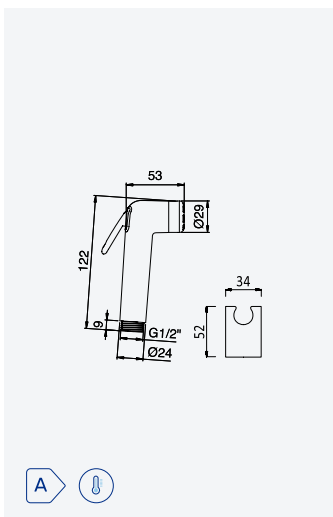

ABS handshower set with ABS holder and hose

Garniture de douche avec douchette à gachette en ABS, support mural en ABS et flexible

ABS

Chrome · Chromé	145 511 5CR
Night Sky	145 511 5NS