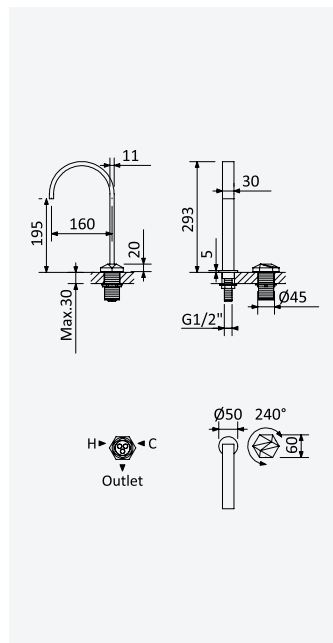

Deck-mounted, 2 hole bidet progressive mixer

Mitigeur progressive bidet sur plan, 2 trous

Chrome • Chromé	183 110 OCR
Night Sky	183 110 ONS
Pure White	183 110 OPW
Morning Mist	183 110 OMM
Gunmetal	183 110 OMG
Sunrise	183 110 OSR
Sunset	183 110 OSS

Option: With push-open waste set 1 1/4" - Elo

Option: Avec clic-clac garniture de vidage 1 1/4" - Elo

Chrome • Chromé	183 111 OCR
Night Sky	183 111 ONS
Pure White	183 111 OPW
Morning Mist	183 111 OMM
Gunmetal	183 111 OMG
Sunrise	183 111 OSR
Sunset	183 111 OSS