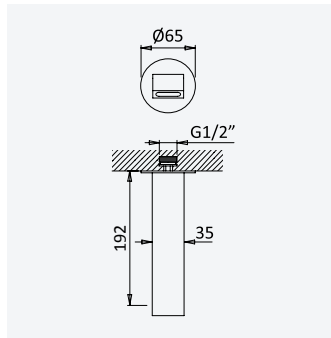

Bath wall spout

Bec bain mural

Chrome • Chromé	145 641 7CR
Night Sky	145 641 7NS
Pure White	145 641 7PW
Morning Mist	145 641 7MM
Gunmetal	145 641 7MG
Sunrise	145 641 7SR
Sunset	145 641 7SS