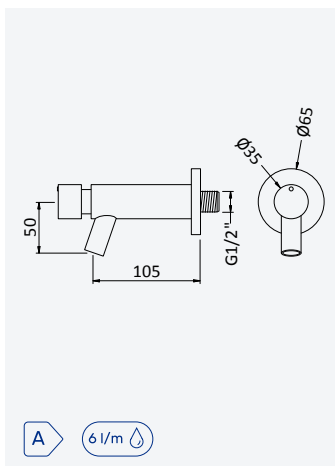

Wall mounted, self-closing tap

Robinetterie temporisée, montage mural

Chrome • Chromé

140 010 0CR

EL/TP