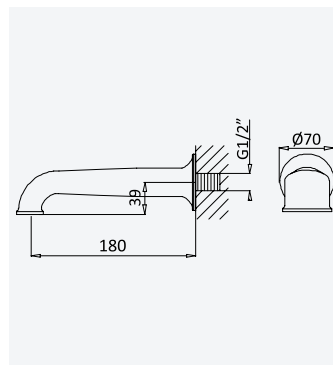

Bath wall spout - Elite

Bec bain mural - Elite

Chrome • Chromé	145 640 9CR
Night Sky	145 640 9NS
Old Brass • Vieux Laiton	145 640 9LE
Gold 24kt • Or 24kt	145 640 9OR