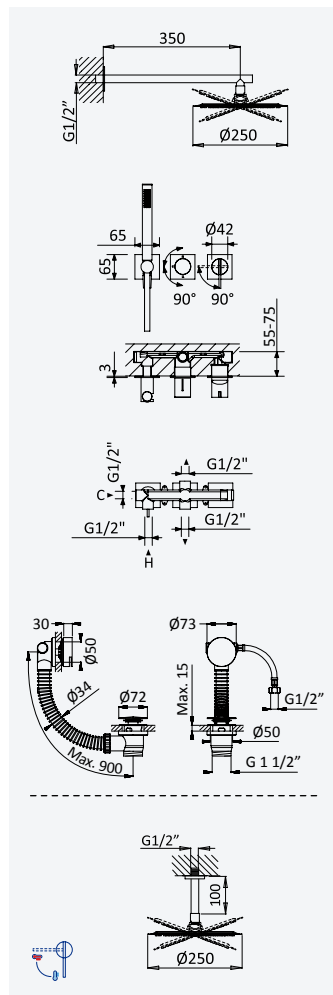

BZ

BRUMA AirEcoDrop

Thermostatic concealed shower set with overhead shower (Rain/Cascade) and handshower set - VenusQ

Thermostatique kit douche encastré avec douche pour plafond (Pluie/Cascade) et kit de douchette à main - VenusQ

- Chrome • Chromé 187 488 2CR
- Night Sky 187 488 2NS
- Pure White 187 488 2PW
- Morning Mist 187 488 2MM

INT 630 2NO

Option: Steel shower head for ceiling installation, 500x500 mm (Rain)

Option: Douche de tête en INOX, pour montage plafond, 500x500 mm (Pluie)

- Chrome • Chromé 187 487 2CR
- Night Sky 187 487 2NS
- Pure White 187 487 2PW
- Morning Mist 187 487 2MM

INT 630 1NO

Option: Steel shower head for ceiling installation, 380x380 mm (Rain)

Option: Douche de tête en INOX, pour montage plafond, 380x380 mm (Pluie)

- Chrome • Chromé 187 486 2CR
- Night Sky 187 486 2NS
- Pure White 187 486 2PW
- Morning Mist 187 486 2MM

INT 630 1NO

Concealed bath-shower set with shower head Ø250 mm, handshower set and bath filler with waste and overflow

Kit de bain-douche encastré avec douche de tête Ø250 mm, kit de douchette à main et garniture de vidage pour baignoire avec bec déverseur

- Chrome • Chromé 168 370 1CR
- Night Sky 168 370 1NS
- Pure White 168 370 1PW
- Morning Mist 168 370 1MM
- Gunmetal 168 370 1MG
- Sunrise 168 370 1SR
- Sunset 168 370 1SS

200 240 2NO

Option: Inox shower head Ø250 mm with ceiling shower arm 100 mm

Option: Douche de tête Ø250 mm en inox avec bras vertical 100 mm

- Chrome • Chromé 168 570 1CR
- Night Sky 168 570 1NS
- Pure White 168 570 1PW
- Morning Mist 168 570 1MM
- Gunmetal 168 570 1MG
- Sunrise 168 570 1SR
- Sunset 168 570 1SS

200 240 2NO