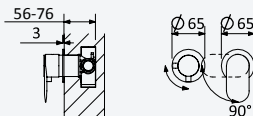

BRUMA AirEcoDrop

Concealed shower set with Inox shower head Ø250 mm

Kit de douche encastré avec douche de tête en Inox Ø250 mm

Chrome • Chromé	112 760 2CR
Night Sky	112 760 2NS
Pure White	112 760 2PW
Morning Mist	112 760 2MM
Gunmetal	112 760 2MG
Sunrise	112 760 2SR
Sunset	112 760 2SS

200 140 1NO

Option: Inox shower head Ø250 mm with ceiling shower arm 100 mm

Option: Douche de tête Ø250 mm en inox avec bras vertical 100 mm

Chrome • Chromé	112 560 9CR
Night Sky	112 560 9NS
Pure White	112 560 9PW
Morning Mist	112 560 9MM
Gunmetal	112 560 9MG
Sunrise	112 560 9SR
Sunset	112 560 9SS

200 140 1NO

Concealed shower set with shower head Ø250 mm and Emotion handshower set

Kit de douche encastré avec douche de tête Ø250 mm et kit de douchette à main Emotion

Chrome • Chromé	112 740 OCR
Night Sky	112 740 ONS
Pure White	112 740 OPW
Morning Mist	112 740 OMM
Gunmetal	112 740 OMG
Sunrise	112 740 OSR
Sunset	112 740 OSS

200 220 1NO

Option: Inox shower head Ø250 mm with ceiling shower arm 100 mm

Option: Douche de tête Ø250 mm en inox avec bras vertical 100 mm

Chrome • Chromé	112 750 OCR
Night Sky	112 750 ONS
Pure White	112 750 OPW
Morning Mist	112 750 OMM
Gunmetal	112 750 OMG
Sunrise	112 750 OSR
Sunset	112 750 OSS

200 220 1NO

SP