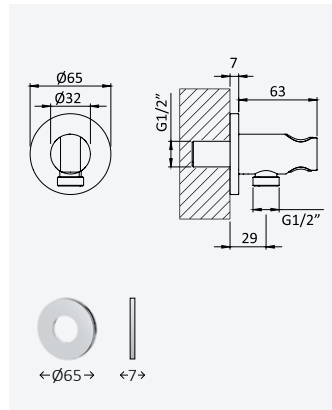

Shower outlet elbow with shower holder - BlueR

Coude à encastrer avec support de douchette - BlueR

Chrome • Chromé	145 590 2CR
Satinox	145 590 2ST
Night Sky	145 590 2NS
Pure White	145 590 2PW
Morning Mist	145 590 2MM
Gunmetal	145 590 2MG
Sunrise	145 590 2SR
Sunset	145 590 2SS
Gunmetal PVD	145 590 2GM
Sunrise PVD	145 590 2PR
Sunset PVD	145 590 2PS
Gold PVD	145 590 2PO

Shower outlet elbow with shower holder - FlowR

Coude à encastrer avec support de douchette - FlowR

Chrome • Chromé	145 590 9CR
Satinox	145 590 9ST
Night Sky	145 590 9NS
Pure White	145 590 9PW
Morning Mist	145 590 9MM
Gunmetal	145 590 9MG
Sunrise	145 590 9SR
Sunset	145 590 9SS

Inox shower outlet elbow with shower holder - X-Alpha

Coude à encastrer en Inox, avec support de douchette - X-Alpha

Satin Stainless Steel • Acier inoxydable satiné	186 570 1IS

Shower outlet elbow with shower holder - FlowQ

Coude à encastrer avec support de douchette - FlowQ

Chrome • Chromé	145 591 0CR
Satinox	145 591 0ST
Night Sky	145 591 0NS
Pure White	145 591 0PW
Morning Mist	145 591 0MM
Gunmetal	145 591 0MG
Sunrise	145 591 0SR
Sunset	145 591 0SS

Shower outlet elbow with shower holder - Quadra

Coude à encastrer avec support de douchette - Quadra

Chrome • Chromé	145 590 5CR
Night Sky	145 590 5NS
Pure White	145 590 5PW
Morning Mist	145 590 5MM
Gunmetal	145 590 5MG
Sunrise	145 590 5SR
Sunset	145 590 5SS

SD