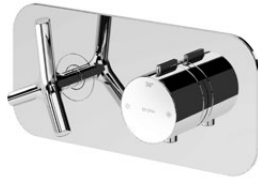

Concealed thermostatic mixer, with 2 outlets

Mitigeur thermostatique encastré, avec 2 sorties

Chrome • Chromé	191 622 1CR
Night Sky	191 622 1NS
Pure White	191 622 1PW
Morning Mist	191 622 1MM
Gunmetal	191 622 1MG
Sunrise	191 622 1SR
Sunset	191 622 1SS

INT 610 3NO

Concealed thermostatic mixer, with 3 outlets

Mitigeur thermostatique encastré, avec 3 sorties

Chrome • Chromé	191 623 1CR
Night Sky	191 623 1NS
Pure White	191 623 1PW
Morning Mist	191 623 1MM
Gunmetal	191 623 1MG
Sunrise	191 623 1SR
Sunset	191 623 1SS

INT 610 4NO

Concealed thermostatic mixer, with 4 outlets

Mitigeur thermostatique encastré, avec 4 sorties

Chrome • Chromé	191 634 1CR
Night Sky	191 634 1NS
Pure White	191 634 1PW
Morning Mist	191 634 1MM
Gunmetal	191 634 1MG
Sunrise	191 634 1SR
Sunset	191 634 1SS

INT 620 4NO

Concealed thermostatic mixer, with 5 outlets

Mitigeur thermostatique encastré, avec 5 sorties

Chrome • Chromé	191 635 1CR
Night Sky	191 635 1NS
Pure White	191 635 1PW
Morning Mist	191 635 1MM
Gunmetal	191 635 1MG
Sunrise	191 635 1SR
Sunset	191 635 1SS

INT 620 5NO