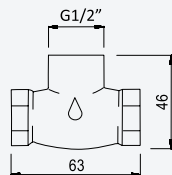

Concealed body for stop valve - 1/2"

Partie encastrée pour robinet d'arrêt - 1/2"

156 745 0NO