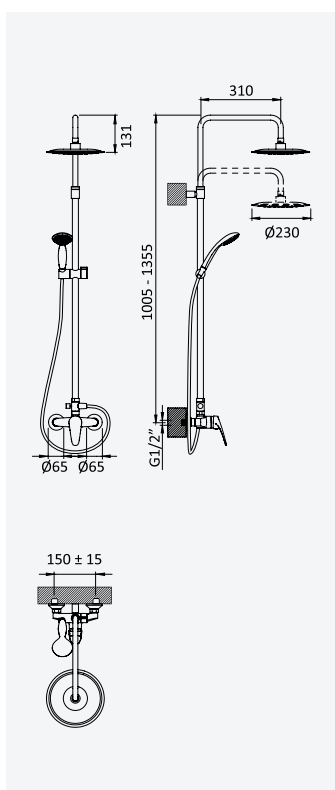

Shower system for wall mounting with adjustable ABS head shower Ø230mm and shower rail

Colonne de douche system, avec douche de tête en ABS Ø230mm réglable et barre de douche

Chrome • Chromé

116 271 1CR

MT