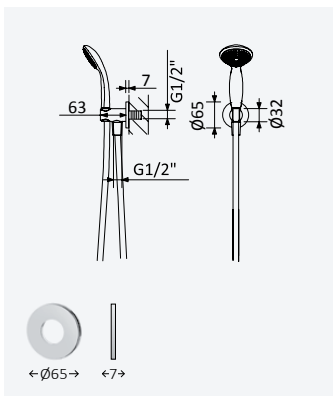

Chrome • Chromé 116 770 2CR

200 210 1NO

Shower set with outlet elbow, metal hose 160cm and Oasis handshower

Garniture de douche avec caude à encastrer, flexible en métal 160cm et douchette Oasis

Chrome • Chromé