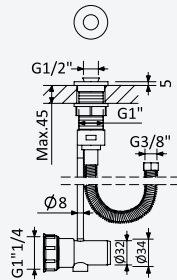

BRUMA

Deck-mounted bath-shower set with Emotion handshower and bath filler with waste and overflow

Kit de bain-douche sur plan avec douchette à main Emotion et garniture de vidage pour baignoire avec bec déverseur

Chrome • Chromé	107 520 1CR
Night Sky	107 520 1NS
Pure White	107 520 1PW
Satinox	107 520 1ST
Morning Mist	107 520 1MM
Gunmetal	107 520 1MG
Sunrise	107 520 1SR
Sunset	107 520 1SS

Integrated outlet for splash water, grey Lux shower hose with colored fittings - Elo

Bac de récupération des eaux de ruissellement, flexible Lux gris avec garnitures colorées - Elo

Chrome • Chromé	161 003 OCR
Satinox	161 003 OST
Night Sky	161 003 ONS
Pure White	161 003 OPW
Morning Mist	161 003 OMM
Gunmetal	161 003 OMG
Sunrise	161 003 OSR
Sunset	161 003 OSS

Single-lever shower mixer

Mitigeur monocommande douche

Chrome • Chromé	107 310 OCR
• Night Sky	107 310 ONS
Pure White	107 310 OPW
Satinox	107 310 OST
Morning Mist	107 310 OMM
Gunmetal	107 310 OMG
Sunrise	107 310 OSR
Sunset	107 310 OSS