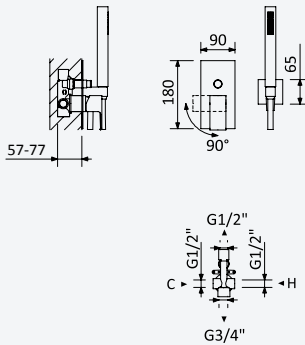

BRUMA AirEcoDrop

Concealed shower set with ABS shower head 200x200 mm and Quadra handshower set

Kit de douche encastré avec douche de tête 200x200 mm en ABS et kit de douchette à main Quadra

Chrome • Chromé	182 760 6CR
Night Sky	182 760 6NS
Pure White	182 760 6PW
Morning Mist	182 760 6MM
Gunmetal	182 760 6MG
Sunrise	182 760 6SR
Sunset	182 760 6SS

200 210 1NO

Option: UltraThin Inox shower head 250x250 mm

Option: Douche de tête UltraThin 250x250 mm en inox

Chrome • Chromé	182 760 8CR
• Night Sky	182 760 8NS
Pure White	182 760 8PW
Morning Mist	182 760 8MM
Gunmetal	182 760 8MG
Sunrise	182 760 8SR
Sunset	182 760 8SS

200 210 1NO

Option: UltraThin Inox shower head 300x300 mm

Option: Douche de tête UltraThin 300x300 mm en inox

Chrome • Chromé	182 760 9CR
Night Sky	182 760 9NS
Pure White	182 760 9PW
Morning Mist	182 760 9MM
Gunmetal	182 760 9MG
Sunrise	182 760 9SR
Sunset	182 760 9SS

200 210 1NO

BRUMA AirEcoDrop