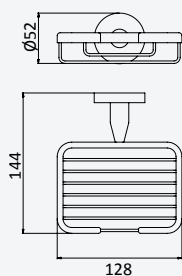

Soap dish

Porte-savon

Chrome • Chromé	177 001 5CR
• Night Sky	177 001 5NS
Pure White	177 001 5PW