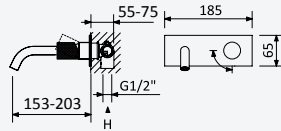

Wall basin mixer with single escutcheon. Spout with 200mm

Mitigeur monocommande mural de rosace unique, pour lavabo. Bec avec 200mm

Chrome • Chromé	167 013 2CR
Satinox	167 013 2ST
Night Sky	167 013 2NS
Pure White	167 013 2PW
Morning Mist	167 013 2MM
Gunmetal	167 013 2MG
Sunrise	167 013 2SR
Sunset	167 013 2SS
Gunmetal PVD	167 013 2GM
Sunrise PVD	167 013 2PR
Sunset PVD	167 013 2PS
Gold PVD	167 013 2PO

200 100 2NO

Option: Spout with 150mm

Option: Bec avec 150mm

Chrome • Chromé	167 013 3CR
Satinox	167 013 3ST
Night Sky	167 013 3NS
Pure White	167 013 3PW
Morning Mist	167 013 3MM
Gunmetal	167 013 3MG
Sunrise	167 013 3SR
Sunset	167 013 3SS
Gunmetal PVD	167 013 3GM
Sunrise PVD	167 013 3PR
Sunset PVD	167 013 3PS
Gold PVD	167 013 3PO

200 100 2NO

Wall basin mixer with single escutcheon. Spout with 200mm

Mitigeur monocommande mural de rosace unique, pour lavabo. Bec avec 200mm

Chrome • Chromé	167 013 4CR
Satinox	167 013 4ST
Night Sky	167 013 4NS
Pure White	167 013 4PW
Morning Mist	167 013 4MM
Gunmetal	167 013 4MG
Sunrise	167 013 4SR
Sunset	167 013 4SS
Gunmetal PVD	167 013 4GM
Sunrise PVD	167 013 4PR
Sunset PVD	167 013 4PS
Gold PVD	167 013 4PO

200 100 2NO

Option: Spout with 150mm

Option: Bec avec 150mm

Chrome • Chromé	167 013 5CR
Satinox	167 013 5ST
Night Sky	167 013 5NS
Pure White	167 013 5PW
Morning Mist	167 013 5MM
Gunmetal	167 013 5MG
Sunrise	167 013 5SR
Sunset	167 013 5SS
Gunmetal PVD	167 013 5GM
Sunrise PVD	167 013 5PR
Sunset PVD	167 013 5PS
Gold PVD	167 013 5PO

200 100 2NO