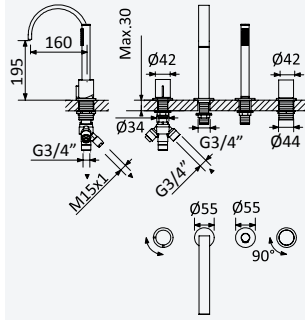

Deck-mounted 4-hole single-lever bath/shower mixer

Mitigeur monocommande Bain/Douche 4 trous

Chrome • Chromé		189 330 1CR
Night Sky		189 330 1NS
Pure White		189 330 1PW
Morning Mist		189 330 1MM
Gunmetal		189 330 1MG
Sunrise		189 330 1SR
Sunset		189 330 1SS

Chrome • Chromé	189 200 OCR	189 200 1CR
Night Sky	189 200 ONS	189 200 1NS
Pure White	189 200 OPW	189 200 1PW
Morning Mist	189 200 OMM	189 200 1MM
Gunmetal	189 200 OMG	189 200 1MG
Sunrise	189 200 OSR	189 200 1SR
Sunset	189 200 OSS	189 200 1SS

Integrated outlet for splash water, grey Lux shower hose with colored fittings - Elo

Bac de récupération des eaux de ruissellement, flexible Lux gris avec garnitures colorées - Elo

Chrome • Chromé	161 003 OCR
Night Sky	161 003 ONS
Pure White	161 003 OPW
Morning Mist	161 003 OMM
Gunmetal	161 003 OMG
Sunrise	161 003 OSR
Sunset	161 003 OSS

Deck mounted single lever shower mixer, with handshower set Elo - 2 outlets

Mitigeur monocommande de douche sur plan avec kit de douchette à main Elo - 2 sorties