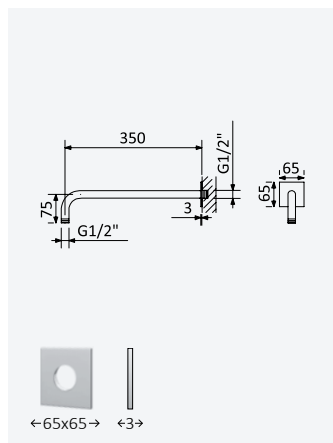

Wall mounted shower arm - 65x65x3 BlueQ

Bras de douche mural - 65x65x3 BlueQ

Chrome • Chromé	145 622 3CR
Satinox	145 622 3ST
Night Sky	145 622 3NS
Pure White	145 622 3PW
Morning Mist	145 622 3MM
Gunmetal	145 622 3MG
Sunrise	145 622 3SR
Sunset	145 622 3SS

SD