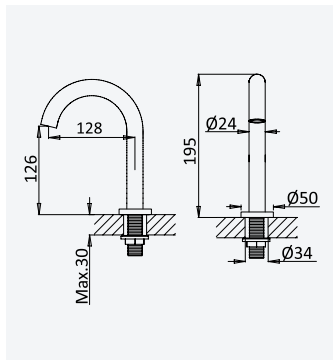

Spout with anti-vandalism system

Bec avec système anti-vandalisme

Chrome • Chromé

122 001 4CR