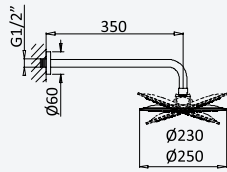

BRUMA AirEcoDrop