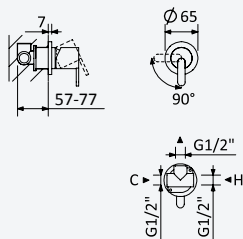

← Ø230 →

Concealed shower set with ABS shower head Ø230 mm

Kit de douche encastré avec douche de tête Ø230 mm en ABS

	1	2
Chrome • Chromé	167 700 1CR	167 700 2CR
Night Sky	167 700 1NS	167 700 2NS
Pure White	167 700 1PW	167 700 2PW

200 140 1NO

← Ø250 →

Concealed shower set with inox shower head Ø250 mm

Kit de douche encastré avec douche de tête Ø250 mm en inox

	1	2
Chrome • Chromé	167 702 1CR	167 702 2CR
Satinox	167 702 1ST	167 702 2ST
Night Sky	167 702 1NS	167 702 2NS
Pure White	167 702 1PW	167 702 2PW
Morning Mist	167 702 1MM	167 702 2MM
Gunmetal	167 702 1MG	167 702 2MG
Sunrise	167 702 1SR	167 702 2SR
Sunset	167 702 1SS	167 702 2SS
Old Brass • Vieux Laiton	167 702 1LE	167 702 2LE

200 140 1NO

	3	4
Chrome • Chromé	167 360 0CR	167 360 1CR
Satinox	167 360 0ST	167 360 1ST
Night Sky	167 360 0NS	167 360 1NS
Pure White	167 360 0PW	167 360 1PW
Morning Mist	167 360 0MM	167 360 1MM
Gunmetal	167 360 0MG	167 360 1MG
Sunrise	167 360 0SR	167 360 1SR
Sunset	167 360 0SS	167 360 1SS

200 140 1NO

← Ø250 →

Concealed shower set with Inox shower head Ø250 mm with ceiling shower arm 100 mm

Kit de douche encastré avec douche de tête Ø250 mm en Inox, avec bras vertical 100 mm

	1	2
Chrome • Chromé	167 562 1CR	167 562 2CR
Satinox	167 562 1ST	167 562 2ST
Night Sky	167 562 1NS	167 562 2NS
Pure White	167 562 1PW	167 562 2PW
Morning Mist	167 562 1MM	167 562 2MM
Gunmetal	167 562 1MG	167 562 2MG
Sunrise	167 562 1SR	167 562 2SR
Sunset	167 562 1SS	167 562 2SS
Old Brass • Vieux Laiton	167 562 1LE	167 562 2LE

200 140 1NO

	3	4
Chrome • Chromé	167 370 0CR	167 370 1CR
Satinox	167 370 0ST	167 370 1ST
Night Sky	167 370 0NS	167 370 1NS
Pure White	167 370 0PW	167 370 1PW
Morning Mist	167 370 0MM	167 370 1MM
Gunmetal	167 370 0MG	167 370 1MG
Sunrise	167 370 0SR	167 370 1SR
Sunset	167 370 0SS	167 370 1SS

200 140 1NO