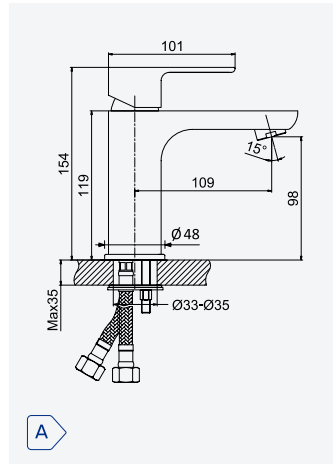

A

A

BRUMA

Basin mixer

Mitigeur monocommande lavabo

Chrome • Chromé	194 010 OCR
Night Sky	194 010 ONS

Option: With push-open waste set 1 1/4"

Option: Avec clic-clac garniture de vidage 1 1/4"

Chrome • Chromé 194 013 OCR

Night Sky 194 013 ONS

Basin mixer for free-standing basins

Mitigeur lavabo version réhaussée

Chrome • Chromé	194 210 OCR
Night Sky	194 210 ONS

Option: With push-open waste set 1 1/4"

Option: Avec clic-clac garniture de vidage 1 1/4"

Chrome • Chromé 194 213 OCR

Night Sky 194 213 ONS

2 hole wall basin mixer

Mitigeur monocommande mural de 2 trous, pour lavabo

Chrome • Chromé	194 840 OCR
Night Sky	194 840 ONS

200 140 1NO

Option: With push-open waste set 1 1/4"

Option: Avec clic-clac garniture de vidage 1 1/4"

Chrome • Chromé 194 843 OCR

Night Sky 194 843 ONS

200 140 1NO

Wall basin mixer with single escutcheon

Mitigeur monocommande mural de rosace unique, pour lavabo

Chrome • Chromé	194 060 OCR
Night Sky	194 060 ONS

200 100 1NO

Option: With push-open waste set 1 1/4"

Option: Avec clic-clac garniture de vidage 1 1/4"

Chrome • Chromé 194 063 OCR

Night Sky 194 063 ONS

200 100 1NO