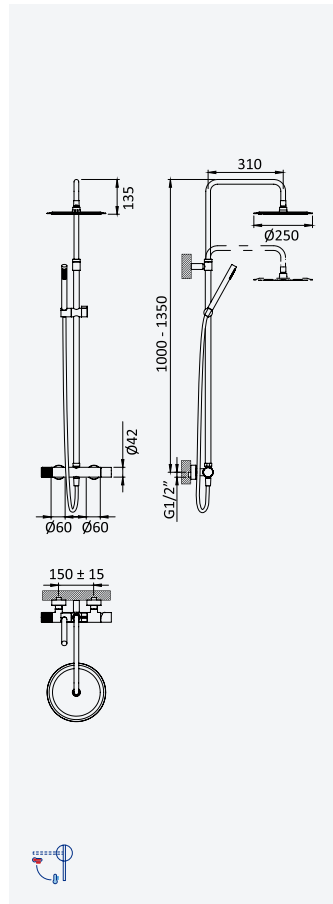

BRUMA AirEcoDrop

BRUMA

Shower system for wall mounting with adjustable inox head shower Ø250mm and shower rail

Colonne de douche system, avec douche de tête Ø250mm en inox, réglable et barre de douche

Chrome • Chromé		189 270 7CR
Night Sky		189 270 7NS
Pure White		189 270 7PW
Morning Mist		189 270 7MM
Gunmetal		189 270 7MG
Sunrise		189 270 7SR
Sunset		189 270 7SS

Chrome • Chromé	189 340 1CR	189 340 2CR
Night Sky	189 340 1NS	189 340 2NS
Pure White	189 340 1PW	189 340 2PW
Morning Mist	189 340 1MM	189 340 2MM
Gunmetal	189 340 1MG	189 340 2MG
Sunrise	189 340 1SR	189 340 2SR
Sunset	189 340 1SS	189 340 2SS