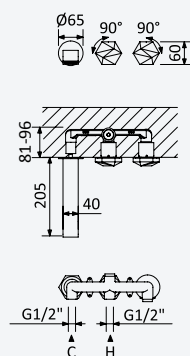

3 hole, wall basin mixer

Mitigeur mural pour lavabo de 3 trous

Chrome • Chromé	183 870 OCR
Night Sky	183 870 ONS
Pure White	183 870 OPW
Morning Mist	183 870 OMM
Gunmetal	183 870 OMG
Sunrise	183 870 OSR
Sunset	183 870 OSS

200 150 8NO

Option: With push-open waste set 1 1/4" - Elo

Option: Avec clic-clac garniture de vidage 1 1/4" - Elo

Chrome • Chromé	183 871 OCR
Night Sky	183 871 ONS
Pure White	183 871 OPW
Morning Mist	183 871 OMM
Gunmetal	183 871 OMG
Sunrise	183 871 OSR
Sunset	183 871 OSS

200 150 8NO