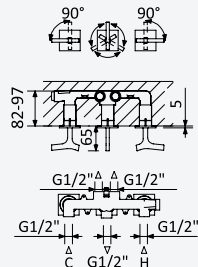

Concealed progressive mixer, with 2 outlets

Mitigeur progressif encastré, avec 2 sorties

Chrome • Chromé	192 652 1CR
Night Sky	192 652 1NS
Pure White	192 652 1PW
Morning Mist	192 652 1MM
Gunmetal	192 652 1MG
Sunrise	192 652 1SR
Sunset	192 652 1SS

200 230 1NO

Concealed progressive mixer, with 3 outlets

Mitigeur progressif encastré, avec 3 sorties

Chrome • Chromé	192 653 1CR
Night Sky	192 653 1NS
Pure White	192 653 1PW
Morning Mist	192 653 1MM
Gunmetal	192 653 1MG
Sunrise	192 653 1SR
Sunset	192 653 1SS

200 230 2NO

3 hole concealed mixer, with 2 outlets

Mitigeur encastré de 3 trous, avec 2 sorties

Chrome • Chromé	192 310 OCR
Night Sky	192 310 ONS
Pure White	192 310 OPW
Morning Mist	192 310 OMM
Gunmetal	192 310 OMG
Sunrise	192 310 OSR
Sunset	192 310 OSS

200 250 1NO

3 hole concealed mixer, with 3 outlets

Mitigeur encastré de 3 trous, avec 3 sorties

Chrome • Chromé	192 310 1CR
Night Sky	192 310 1NS
Pure White	192 310 1PW
Morning Mist	192 310 1MM
Gunmetal	192 310 1MG
Sunrise	192 310 1SR
Sunset	192 310 1SS

200 250 2NO

Progressive concealed 2 outlets mixer, with handshower set

Mitigeur progressif encastré de 2 sorties, avec kit de douchette à main

Chrome • Chromé	192 142 1CR
Night Sky	192 142 1NS
Pure White	192 142 1PW
Morning Mist	192 142 1MM
Gunmetal	192 142 1MG
Sunrise	192 142 1SR
Sunset	192 142 1SS

200 240 3NO

Progressive concealed 3 outlets mixer, with handshower set

Mitigeur progressif encastré de 3 sorties, avec kit de douchette à main

Chrome • Chromé	192 143 1CR
Night Sky	192 143 1NS
Pure White	192 143 1PW
Morning Mist	192 143 1MM
Gunmetal	192 143 1MG
Sunrise	192 143 1SR
Sunset	192 143 1SS

200 240 4NO