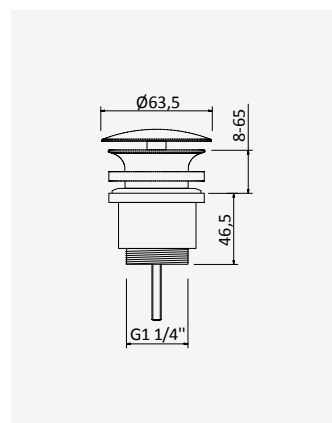

Push-open waste set 1 1/4" with or without overflow

Bonde de vidage à système "clic-clac" 1 1/4" avec ou sans trop-plein

Chrome • Chromé	150 590 2CR
Night Sky	150 590 2NS
Pure White	150 590 2PW
Morning Mist	150 590 2MM
Gunmetal	150 590 2MG
Sunrise	150 590 2SR
Sunset	150 590 2SS