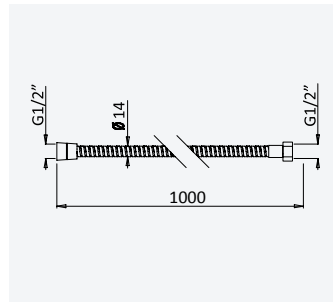

Metal bidet/toilets reinforced shower hose - 1,0 m

Flexible renforcé en métal pour bidet/WC - 1,0 m

Chrome • Chromé	145 630 OCR
Satinox	145 630 OST
Night Sky	145 630 ONS