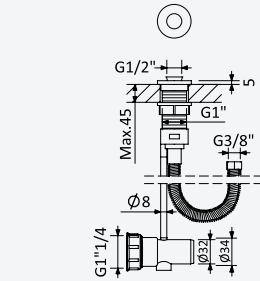

Deck-mounted 4-hole single-lever bath/shower mixer

Mitigeur monocommande Bain/Douche 4 trous

Chrome • Chromé		189 330 1CR
Night Sky		189 330 1NS
Pure White		189 330 1PW
Morning Mist		189 330 1MM
Gunmetal		189 330 1MG
Sunrise		189 330 1SR
Sunset		189 330 1SS

Chrome • Chromé	189 200 OCR	189 200 1CR
Night Sky	189 200 ONS	189 200 1NS
Pure White	189 200 OPW	189 200 1PW
Morning Mist	189 200 OMM	189 200 1MM
Gunmetal	189 200 OMG	189 200 1MG
Sunrise	189 200 OSR	189 200 1SR
Sunset	189 200 OSS	189 200 1SS

Integrated outlet for splash water, grey Lux shower hose with colored fittings - Elo

Bac de récupération des eaux de ruissellement, flexible Lux gris avec garnitures colorées - Elo

Chrome • Chromé	161 003 OCR
Night Sky	161 003 ONS
Pure White	161 003 OPW
Morning Mist	161 003 OMM
Gunmetal	161 003 OMG
Sunrise	161 003 OSR
Sunset	161 003 OSS

Deck mounted single lever shower mixer, with handshower set Elo - 2 outlets

Mitigeur monocommande de douche sur plan avec kit de douchette à main Elo - 2 sorties