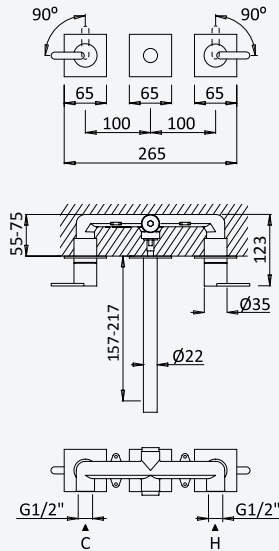

3 hole, wall basin mixer. Spout with 230mm

Mitigeur mural pour lavabo de 3 trous. Bec avec 230mm

Chrome • Chromé	101 910 1CR
Satinox	101 910 1ST
Night Sky	101 910 1NS
Pure White	101 910 1PW
Morning Mist	101 910 1MM
Gunmetal	101 910 1MG
Sunrise	101 910 1SR
Sunset	101 910 1SS

200 150 1NO

Option: Spout with 170mm

Option: Bec avec 170mm

Chrome • Chromé	101 920 1CR
Satinox	101 920 1ST
Night Sky	101 920 1NS
Pure White	101 920 1PW
Morning Mist	101 920 1MM
Gunmetal	101 920 1MG
Sunrise	101 920 1SR
Sunset	101 920 1SS

200 150 1NO