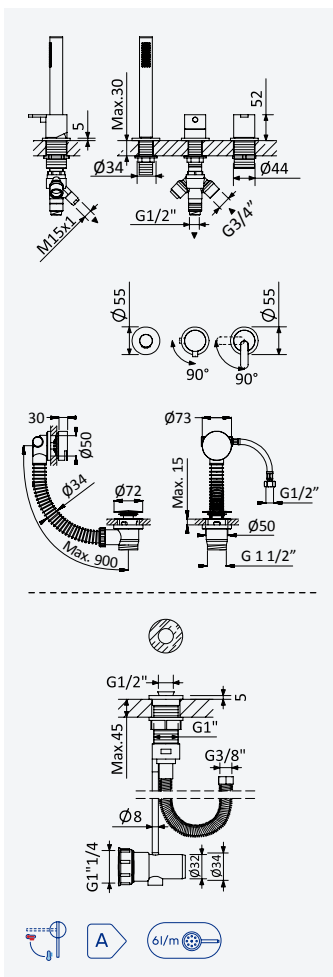

Deck-mounted bath-shower set with handshower and bath filler with waste and overflow

Kit de bain-douche sur plan avec douchette à main et garniture de vidage pour baignoire avec bec déverseur

Satin stainless steel • 186 521 2IS
Acier inoxydable satiné

Option: Lever 2

Option: Poignée 2

Satin stainless steel • 186 521 2IS
Acier inoxydable satiné