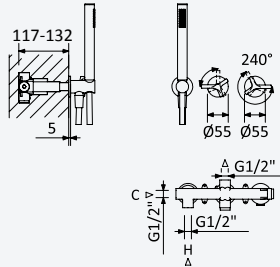

BRUMA AirEcoDrop

Progressive concealed shower set with inox shower head Ø250 mm, handshower set

Kit de douche progressif encastré avec douche de tête Ø250 mm en inox et kit de douchette à main

Chrome • Chromé	191 742 1CR
Night Sky	191 742 1NS
Pure White	191 742 1PW
Morning Mist	191 742 1MM
Gunmetal	191 742 1MG
Sunrise	191 742 1SR
Sunset	191 742 1SS

200 240 3N0

Option: Inox shower head Ø250 mm with ceiling shower arm 100 mm

Option: Douche de tête Ø250 mm en inox avec bras vertical 100 mm

Chrome • Chromé	191 752 1CR
Night Sky	191 752 1NS
Pure White	191 752 1PW
Morning Mist	191 752 1MM
Gunmetal	191 752 1MG
Sunrise	191 752 1SR
Sunset	191 752 1SS

200 240 3N0