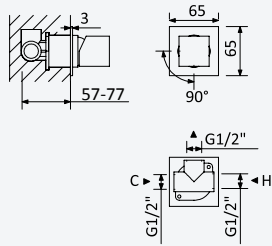

Concealed single lever mixer with 1 outlet

Mitigeur monocommande encastré avec 1 sortie

Chrome • Chromé	102 120 2CR
Night Sky	102 120 2NS
Pure White	102 120 2PW
Morning Mist	102 120 2MM
Gunmetal	102 120 2MG
Sunrise	102 120 2SR
Sunset	102 120 2SS

200 140 1NO

Option: Lever 2

Option: Poignée 2

Chrome • Chromé	102 120 1CR
Night Sky	102 120 1NS
Pure White	102 120 1PW
Morning Mist	102 120 1MM
Gunmetal	102 120 1MG
Sunrise	102 120 1SR
Sunset	102 120 1SS

200 140 1NO