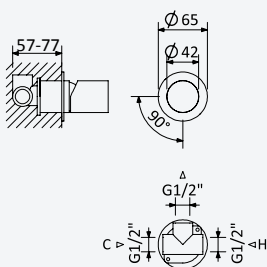

BRUMA AirEcoDrop

Concealed shower set with shower head Ø250 mm

Kit de douche encastré avec douche de tête Ø250 mm

Chrome • Chromé	189 762 1CR
Night Sky	189 762 1NS
Pure White	189 762 1PW
Morning Mist	189 762 1MM
Gunmetal	189 762 1MG
Sunrise	189 762 1SR
Sunset	189 762 1SS

200 140 1NO

Chrome • Chromé	189 360 0CR	189 360 1CR
Night Sky	189 360 0NS	189 360 1NS
Pure White	189 360 0PW	189 360 1PW
Morning Mist	189 360 0MM	189 360 1MM
Gunmetal	189 360 0MG	189 360 1MG
Sunrise	189 360 0SR	189 360 1SR
Sunset	189 360 0SS	189 360 1SS

200 140 1NO

BRUMA AirEcoDrop