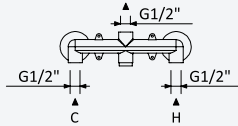

Concealed shower set with brass shower head Ø200 mm

Kit de douche encastré avec douche de tête Ø200 mm, en laiton

Chrome · Chromé	117 760 OCR
Night Sky	117 760 ONS
Old Brass · Vieux Laiton	117 760 OLE
Gold 24kt · Or 24kt	117 760 OOR

200 150 2N0