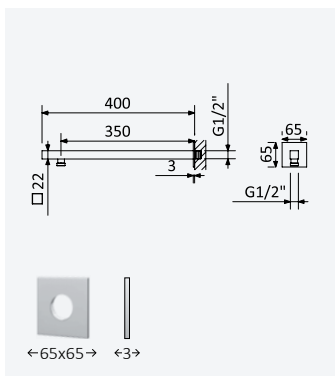

Wall mounted shower arm - 65x65x3 QuadraFlow

Bras de douche mural - 65x65x3 QuadraFlow

Chrome • Chromé	145 621 5CR
Night Sky	145 621 5NS
Pure White	145 621 5PW
Morning Mist	145 621 5MM
Gunmetal	145 621 5MG
Sunrise	145 621 5SR
Sunset	145 621 5SS