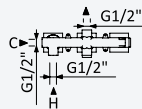

BRUMA AirEcoDrop