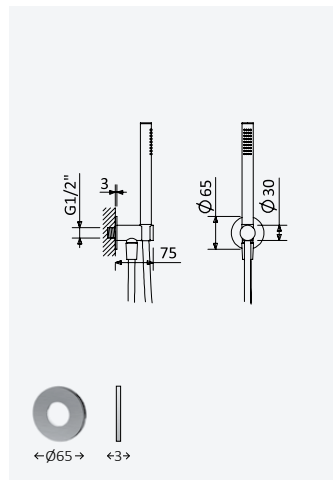

Shower set with outlet elbow, metal hose 160cm and ABS handshower - Quadra

Garniture de douche avec caude à encastrer, flexible en métal 160cm et douchette en ABS - Quadra

Chrome • Chromé **145 592 6CR**
Night Sky **145 592 6NS**