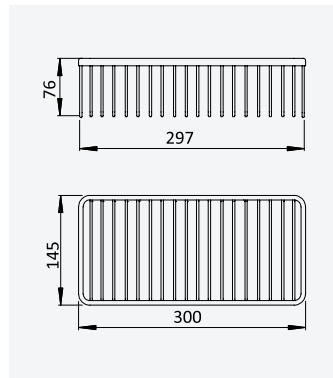

Soap dish

Porte-savon

Chrome • Chromé	149 001 6CR
Night Sky	149 001 6NS
Pure White	149 001 6PW
Morning Mist	149 001 6MM
Gunmetal	149 001 6MG
Sunrise	149 001 6SR
Sunset	149 001 6SS