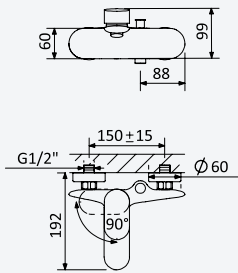

Single-lever bath/shower mixer

Mitigeur monocommande bain/douche

Chrome • Chromé	112 030 OCR
Night Sky	112 030 ONS
Pure White	112 030 OPW
Morning Mist	112 030 OMM
Gunmetal	112 030 OMG
Sunrise	112 030 OSR
Sunset	112 030 OSS