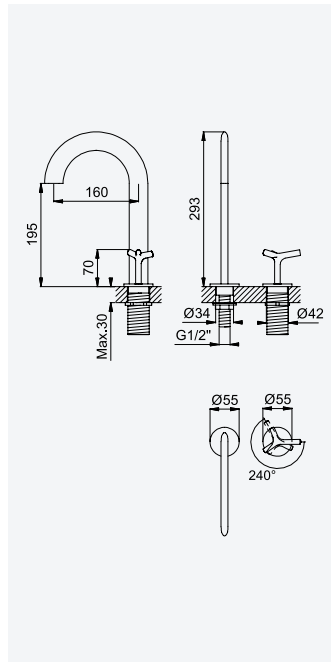

Deck-mounted, 2 hole basin progressive mixer

Mitigeur progressive lavabo sur plan, 2 trous

Chrome • Chromé	191 880 1CR
Night Sky	191 880 1NS
Pure White	191 880 1PW
Morning Mist	191 880 1MM
Gunmetal	191 880 1MG
Sunrise	191 880 1SR
Sunset	191 880 1SS

Option: Spout mirror

Option: Bec mirror

Chrome • Chromé	191 890 1CR
Night Sky	191 890 1NS
Pure White	191 890 1PW
Morning Mist	191 890 1MM
Gunmetal	191 890 1MG
Sunrise	191 890 1SR
Sunset	191 890 1SS

GN