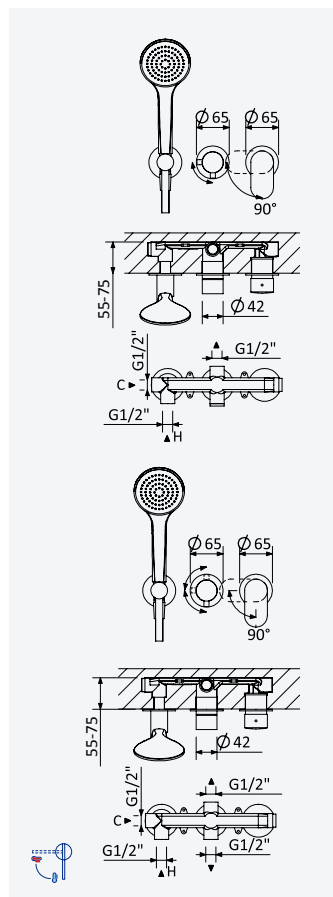

Concealed single lever 2 outlets mixer, with Emotion handshower set

Mitigeur monocommande encastré 2 sorties, avec kit de douchette à main Emotion

Chrome • Chromé	112 280 OCR
Night Sky	112 280 ONS
Pure White	112 280 OPW
Morning Mist	112 280 OMM
Gunmetal	112 280 OMG
Sunrise	112 280 OSR
Sunset	112 280 OSS

200 240 1NO

Concealed single lever 3 outlets mixer, with Emotion handshower set

Mitigeur monocommande encastré 3 sorties, avec kit de douchette à main Emotion

Chrome • Chromé	112 200 OCR
Night Sky	112 200 ONS
Pure White	112 200 OPW
Morning Mist	112 200 OMM
Gunmetal	112 200 OMG
Sunrise	112 200 OSR
Sunset	112 200 OSS

200 240 2NO