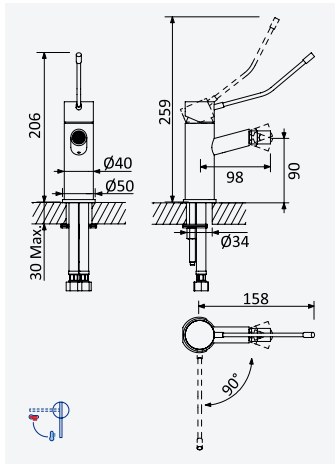

Chrome • Chromé

124 020 2CR

Option: With push-open pop-up waste set 1 1/4" - Liz

Option: Avec clic-clac garniture de vidage 1 1/4" - Liz

Chrome • Chromé

124 023 2CR

Bidet mixer, long lever handle - Lusitano