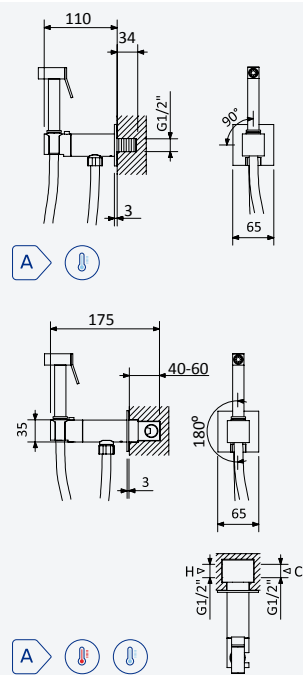

200 150 4NO

Tap for bidet/toilets, 90° opening. Brass handshower - Quadra

Robinet pour bidet/wc, ouverture à 90°. Douchette en laiton - Quadra

Brass • Laiton

Chrome • Chromé	145 110 8CR
Night Sky	145 110 8NS
Pure White	145 110 8PW
Morning Mist	145 110 8MM
Gunmetal	145 110 8MG
Sunrise	145 110 8SR
Sunset	145 110 8SS