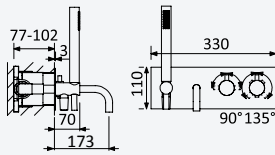

BRUMA AirEcoDrop