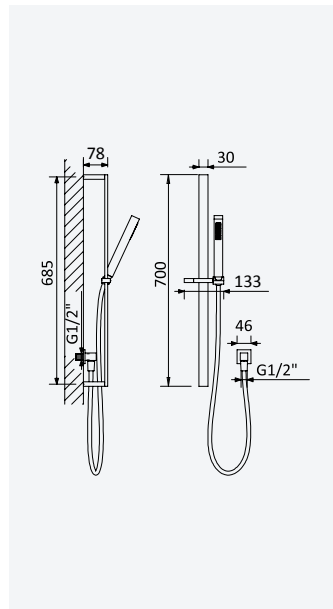

Chrome • Chromé	145 574 0CR

Option: Brass Quadra handshower

Option: Douchette Quadra en laiton

Chrome • Chromé	145 574 4CR
Night Sky	145 574 4NS
Pure White	145 574 4PW
Morning Mist	145 574 4MM
Gunmetal	145 574 4MG
Sunrise	145 574 4SR
Sunset	145 574 4SS