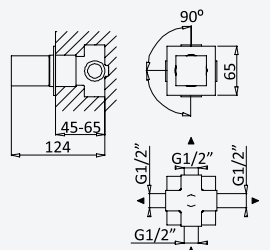

Diverter with 4 outlets

Inverseur avec 4 sorties

Chrome • Chromé	301 190 2CR
Night Sky	301 190 2NS
Pure White	301 190 2PW
Morning Mist	301 190 2MM
Gunmetal	301 190 2MG
Sunrise	301 190 2SR
Sunset	301 190 2SS

INT 400 3NO