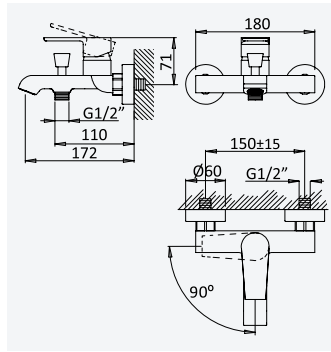

NT

Single-lever bath/shower mixer

Mitigeur monocommande Bain/Douche

Chrome • Chromé	181 030 2CR
• Night Sky	181 030 2NS
Pure White	181 030 2PW
Morning Mist	181 030 2MM
Gunmetal	181 030 2MG
Sunrise	181 030 2SR
Sunset	181 030 2SS