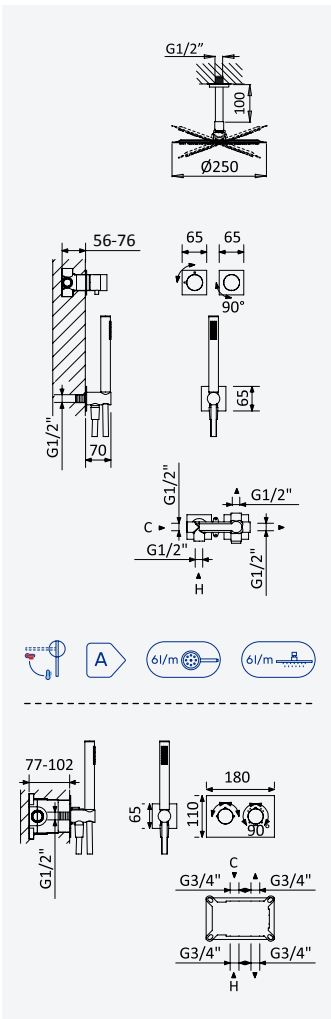

BRUMA AirEcoDrop

BRUMA AirEcoDrop