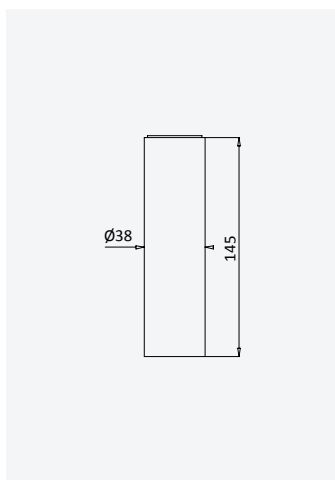

Extension with 145 mm - Royale / Navy / Genesi / Hera
Rallonge 145 mm - Royale / Navy / Genesi / Hera

Chrome • Chromé	106 680 OCR
Night Sky	106 680 ONS
Pure White	106 680 OPW
Morning Mist	106 680 OMM
Gunmetal	106 680 OMG
Sunrise	106 680 OSR
Sunset	106 680 OSS