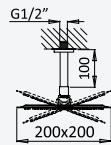

BRUMA AirEcoDrop