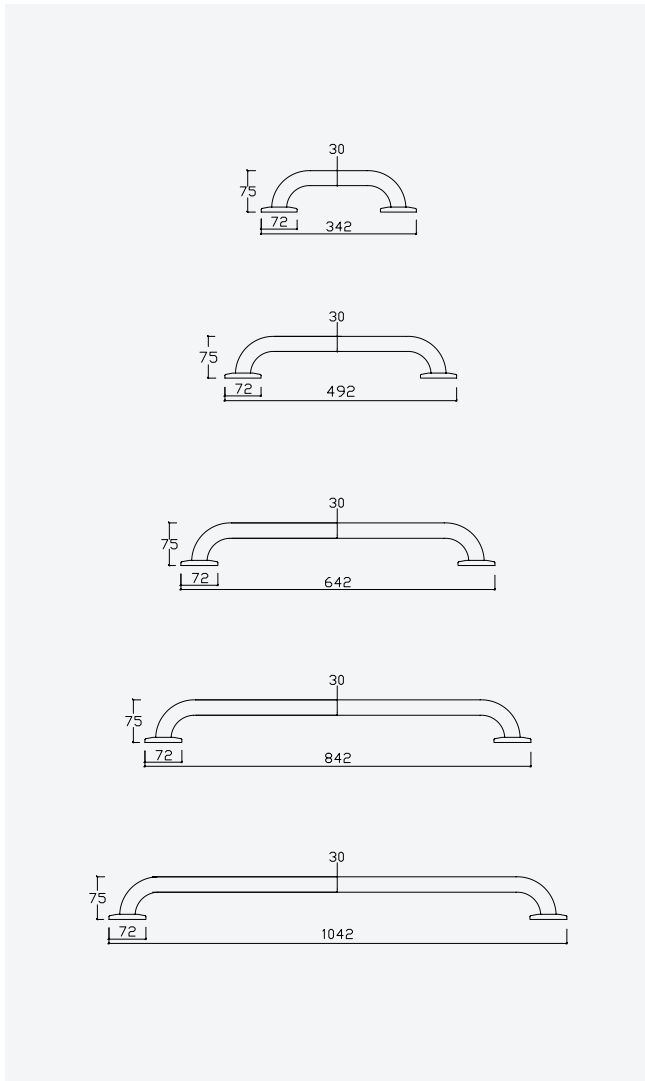

Grab bar straight - 300mm

Barre d'appui droite - 300mm

Satin stainless steel • Acier inoxydable satiné **152 000 3IS**

Grab bar straight - 500mm

Barre d'appui droite - 500mm

Satin stainless steel • Acier inoxydable satiné **152 000 2IS**