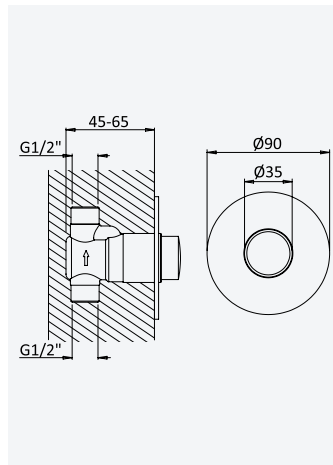

Concealed self-closing shower tap

Robinetterie temporisée douche encastré

Chrome • Chromé

142 001 0CR