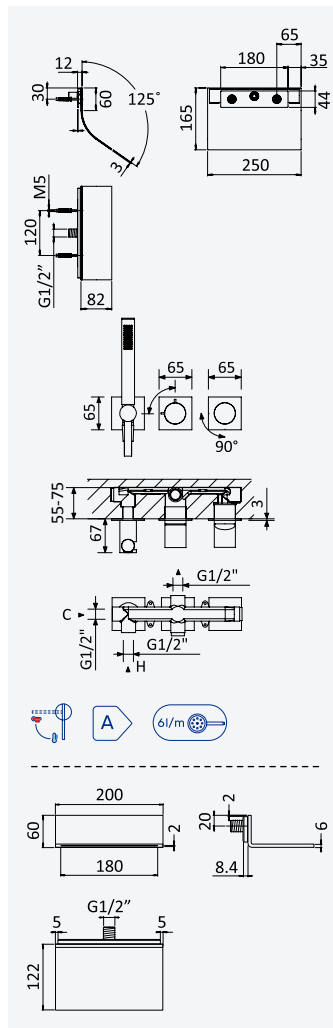

BRUMA AirEcoDrop

BRUMA

Concealed shower set with inox shower head Ø250 mm with ceiling shower arm 100 mm. Elo handshower set

Kit de douche encastré avec douche de tête Ø250 mm en inox avec bras vertical 100 mm, kit de douchette à main Elo

Chrome • Chromé	101 581 2CR
Satinox	101 581 2ST
Night Sky	101 581 2NS
Pure White	101 581 2PW
Morning Mist	101 581 2MM
Gunmetal	101 581 2MG
Sunrise	101 581 2SR
Sunset	101 581 2SS

200 240 1NO

Option: Lever 2

Option: Poignée 2

Chrome • Chromé	101 581 1CR
Satinox	101 581 1ST
Night Sky	101 581 1NS
Pure White	101 581 1PW
Morning Mist	101 581 1MM
Gunmetal	101 581 1MG
Sunrise	101 581 1SR
Sunset	101 581 1SS

200 240 1NO

Option: Thermostatic mixer - VenusQ

Option: Mitigeur thermostatique - VenusQ

Chrome • Chromé	187 490 1CR
Satinox	187 490 1ST
Night Sky	187 490 1NS
Pure White	187 490 1PW
Morning Mist	187 490 1MM
Gunmetal	187 490 1MG
Sunrise	187 490 1SR
Sunset	187 490 1SS

INT 630 1NO

Concealed shower set with Luna inox cascade shower 250 mm and handshower set

Kit de douche encastré avec douche Luna en inox cascade 250 mm et kit de douchette à main

Chrome • Chromé	101 589 2CR
Night Sky	101 589 2NS
Pure White	101 589 2PW
Morning Mist	101 589 2MM

200 240 1NO

Option: Lever 2

Option: Poignée 2

Chrome • Chromé	101 589 1CR
Night Sky	101 589 1NS
Pure White	101 589 1PW
Morning Mist	101 589 1MM

200 240 1NO

Concealed shower set with Flat inox cascade shower 200 mm and handshower set

Kit de douche encastré avec douche Flat en inox cascade 200 mm et kit de douchette à main

Chrome • Chromé	101 588 2CR
Night Sky	101 588 2NS
Pure White	101 588 2PW
Morning Mist	101 588 2MM

200 240 1NO

Option: Lever 2

Option: Poignée 2

Chrome • Chromé	101 588 1CR
Night Sky	101 588 1NS
Pure White	101 588 1PW
Morning Mist	101 588 1MM

200 240 1NO

LU