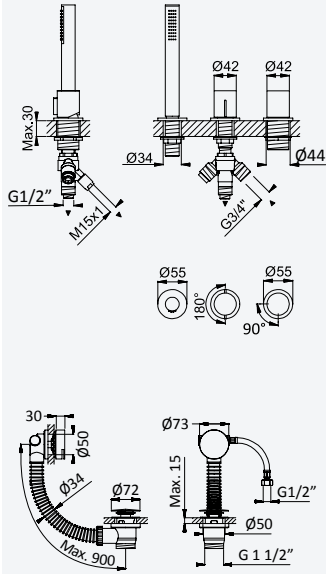

Deck-mounted bath-shower set with Elo handshower and bath filler with waste and overflow

Kit de bain-douche sur plan avec douchette à main Elo et garniture de vidage pour baignoire avec bec déverseur

Chrome • Chromé		189 520 1CR
Night Sky		189 520 1NS
Pure White		189 520 1PW
Morning Mist		189 520 1MM
Gunmetal		189 520 1MG
Sunrise		189 520 1SR
Sunset		189 520 1SS

Chrome • Chromé	189 200 2CR	189 200 3CR
Night Sky	189 200 2NS	189 200 3NS
Pure White	189 200 2PW	189 200 3PW
Morning Mist	189 200 2MM	189 200 3MM
Gunmetal	189 200 2MG	189 200 3MG
Sunrise	189 200 2SR	189 200 3SR
Sunset	189 200 2SS	189 200 3SS

Integrated outlet for splash water, grey Lux shower hose with colored fittings - Elo

Bac de récupération des eaux de ruissellement, flexible Lux gris avec garnitures colorées - Elo

Chrome • Chromé	161 003 OCR
Night Sky	161 003 ONS
Pure White	161 003 OPW
Morning Mist	161 003 OMM
Gunmetal	161 003 OMG
Sunrise	161 003 OSR
Sunset	161 003 OSS