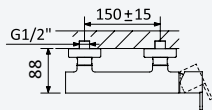

Chrome • Chromé	167 310 0CR	167 310 1CR
Satinox	167 310 0ST	167 310 1ST
• Night Sky	167 310 0NS	167 310 1NS
Pure White	167 310 0PW	167 310 1PW
Morning Mist	167 310 0MM	167 310 1MM
Gunmetal	167 310 0MG	167 310 1MG
• Sunrise	167 310 0SR	167 310 1SR
Sunset	167 310 0SS	167 310 1SS
Old Brass • Vieux Laiton	167 310 0LE	167 310 1LE
Gunmetal PVD	167 310 0GM	167 310 1GM
Sunrise PVD	167 310 0PR	167 310 1PR
Sunset PVD	167 310 0PS	167 310 1PS
Gold PVD	167 310 0PO	167 310 1PO

Chrome • Chromé	167 312 2CR	167 312 5CR
Satinox	167 312 2ST	167 312 5ST
Night Sky	167 312 2NS	167 312 5NS
Pure White	167 312 2PW	167 312 5PW
Morning Mist	167 312 2MM	167 312 5MM
Gunmetal	167 312 2MG	167 312 5MG
Sunrise	167 312 2SR	167 312 5SR
Sunset	167 312 2SS	167 312 5SS
Gunmetal PVD	167 312 2GM	167 312 5GM
Sunrise PVD	167 312 2PR	167 312 5PR
Sunset PVD	167 312 2PS	167 312 5PS
Gold PVD	167 312 2PO	167 312 5PO