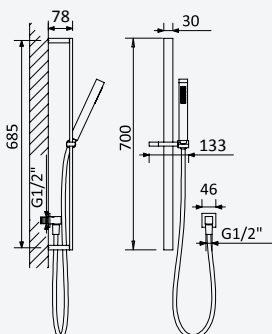

Shower set with outlet elbow, Flat shower rail, Lux hose 175cm and ABS Quadra handshower

Garniture de douche avec caude à encastrer, barre de douche Flat, flexible Lux 175cm et douchette Quadra en ABS

Chrome • Chromé	145 574 0CR

Option: Brass Quadra handshower

Option: Douchette Quadra en laiton

Chrome • Chromé	145 574 4CR
Night Sky	145 574 4NS
Pure White	145 574 4PW
Morning Mist	145 574 4MM
Gunmetal	145 574 4MG
Sunrise	145 574 4SR
Sunset	145 574 4SS