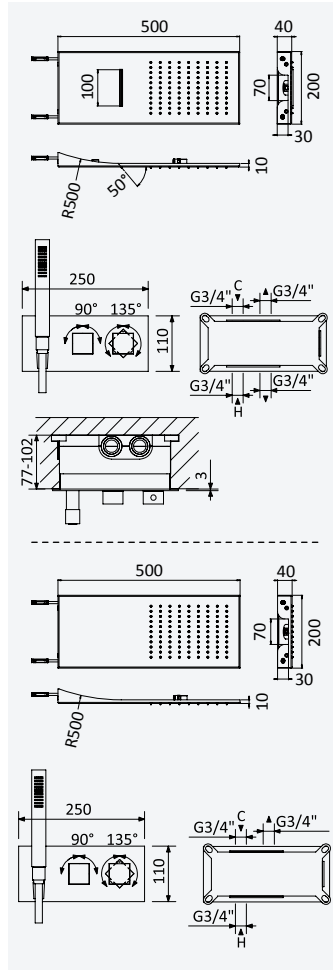

Thermostatic concealed shower set with Line Cascade shower (Rain/Cascade) and handshower set - Celsius

Thermostatique kit douche encastré avec douche Line Cascade (Pluie/Cascade) et kit de douchette à main - Celsius

- Chrome · Chromé 185 595 2CR
- Night Sky 185 595 2NS
- Pure White 185 595 2PW
- Morning Mist 185 595 2MM

INT 630 2NO

AD

Option: Shower head Line (Rain)

Option: Douche de tête Line (Pluie)

- Chrome · Chromé 185 594 2CR
- Night Sky 185 594 2NS
- Pure White 185 594 2PW
- Morning Mist 185 594 2MM

INT 630 1NO