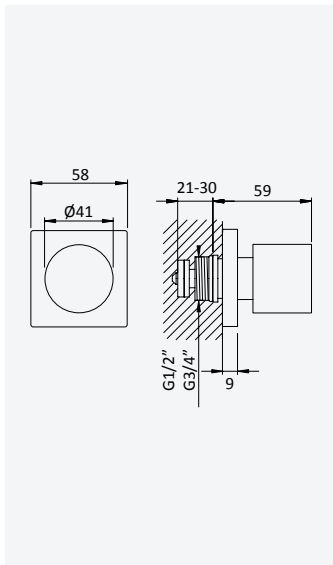

Concealed body for stop valve - 3/4"

Partie encastrée pour robinet d'arrêt - 3/4"

156 745 1NO