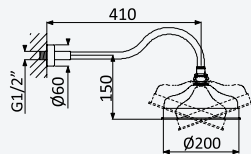

Concealed shower set with brass shower head Ø200 mm

Kit de douche encastré avec douche de tête Ø200 mm, en laiton

Chrome · Chromé	117 760 OCR
Night Sky	117 760 ONS
Old Brass · Vieux Laiton	117 760 OLE
Gold 24kt · Or 24kt	117 760 OOR

200 150 2N0

Concealed shower set with shower head Ø200 mm and Elite hand-shower set

Kit de douche encastré avec douche de tête Ø200 mm et kit de douche à main Elite

Chrome · Chromé	117 360 OCR
Night Sky	117 360 ONS
Old Brass · Vieux Laiton	117 360 OLE
Gold 24kt · Or 24kt	117 360 OOR

200 250 7N0