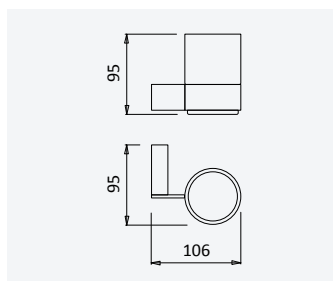

Towel rail 600mm

Barre porte-serviette 600mm

Chrome • Chromé	176 000 1CR
Night Sky	176 000 1NS
Pure White	176 000 1PW
Morning Mist	176 000 1MM
Gunmetal	176 000 1MG
Sunrise	176 000 1SR
Sunset	176 000 1SS

Towel rail 450mm

Barre porte-serviette 450mm

Chrome • Chromé	176 000 4CR
Night Sky	176 000 4NS
Pure White	176 000 4PW
Morning Mist	176 000 4MM
Gunmetal	176 000 4MG
Sunrise	176 000 4SR
Sunset	176 000 4SS

Towel rail 300mm

Barre porte-serviette 300mm

Chrome • Chromé	176 000 2CR
Night Sky	176 000 2NS
Pure White	176 000 2PW
Morning Mist	176 000 2MM
Gunmetal	176 000 2MG
Sunrise	176 000 2SR
Sunset	176 000 2SS

Double swivelling towel rail

2 barres porte-serviette orientable

Chrome • Chromé	176 000 5CR
Night Sky	176 000 5NS
Pure White	176 000 5PW
Morning Mist	176 000 5MM
Gunmetal	176 000 5MG
Sunrise	176 000 5SR
Sunset	176 000 5SS

Robe hook

Patère murale

Chrome • Chromé	176 000 6CR
Night Sky	176 000 6NS
Pure White	176 000 6PW
Morning Mist	176 000 6MM
Gunmetal	176 000 6MG
Sunrise	176 000 6SR
Sunset	176 000 6SS

Soap dispenser 220 ml - Quadra

Distributeur de savon 220 ml - Quadra

Chrome • Chromé	147 001 7CR
Night Sky	147 001 7NS

Toothbrush tumbler

Porte-verre

Chrome • Chromé	176 000 7CR
Night Sky	176 000 7NS

TA