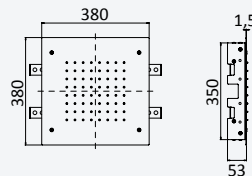

Thermostatic concealed shower set with overhead shower (Rain/Cascade) and handshower set - VenusQ

Thermostatique kit douche encastré avec douche pour plafond (Pluie/Cascade) et kit de douchette à main - VenusQ

- Chrome · Chromé 187 488 2CR
- Night Sky 187 488 2NS
- Pure White 187 488 2PW
- Morning Mist 187 488 2MM

INT 630 2NO

Option: Steel shower head for ceiling installation, 500x500 mm (Rain)

Option: Douche de tête en INOX, pour montage plafond, 500x500 mm (Pluie)

- Chrome · Chromé 187 487 2CR
- Night Sky 187 487 2NS
- Pure White 187 487 2PW
- Morning Mist 187 487 2MM

INT 630 1NO

Option: Steel shower head for ceiling installation, 380x380 mm (Rain)

Option: Douche de tête en INOX, pour montage plafond, 380x380 mm (Pluie)

- Chrome · Chromé 187 486 2CR
- Night Sky 187 486 2NS
- Pure White 187 486 2PW
- Morning Mist 187 486 2MM

INT 630 1NO

Option: Steel shower head for ceiling installation, Ø380 mm (Rain)

Option: Douche de tête en INOX, pour montage plafond, Ø380 mm (Pluie)

- Chrome · Chromé 187 489 2CR
- Night Sky 187 489 2NS
- Pure White 187 489 2PW
- Morning Mist 187 489 2MM

INT 630 1NO