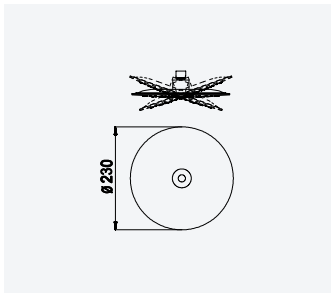

BRUMA AirEcoDrop

ABS shower head Ø230 mm

Douche de tête Ø230 mm, en ABS

Chrome • Chromé	145 542 4CR
Night Sky	145 542 4NS
Pure White	145 542 4PW

BRUMA AirEcoDrop