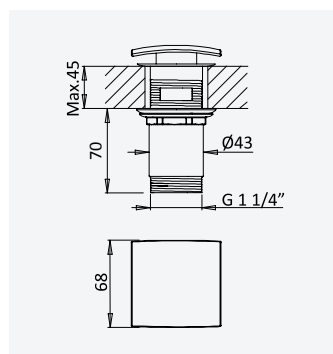

BRUMA AirEcoDrop

BRUMA

Progressive concealed bath-shower set, with shower head 250x250 mm, Quadra handshower set and EdgeQ bath spout

Kit de bain-douche progressif encastré, avec douche de tête 250x250 mm, kit de douchette à main Quadra et bec de bain EdgeQ

Chrome • Chromé	192 312 1CR
Night Sky	192 312 1NS
Pure White	192 312 1PW
Morning Mist	192 312 1MM
Gunmetal	192 312 1MG
Sunrise	192 312 1SR
Sunset	192 312 1SS

200 300 4N0

Option: Inox shower head 250x250 mm with ceiling shower arm 100 mm

Option: Douche de tête 250x250 mm en inox avec bras vertical 100 mm

Chrome • Chromé	192 322 1CR
Night Sky	192 322 1NS
Pure White	192 322 1PW
Morning Mist	192 322 1MM
Gunmetal	192 322 1MG
Sunrise	192 322 1SR
Sunset	192 322 1SS

200 300 4N0

Shower set with outlet elbow, Lux hose 175cm and brass Quadra handshower - Royale

Garniture de douche avec caude à encastrer, flexible Lux 175cm et douchette Quadra en laiton - Royale

Chrome • Chromé	192 590 1CR
Night Sky	192 590 1NS
Pure White	192 590 1PW
Morning Mist	192 590 1MM
Gunmetal	192 590 1MG
Sunrise	192 590 1SR
Sunset	192 590 1SS

Brass push-open waste set 1 1/4" - Quadra

Bonde de vidage à système "clic-clac", en laiton 1 1/4" - Quadra

Chrome • Chromé	139 590 0CR
Night Sky	139 590 0NS
Pure white	139 590 0PW
Morning Mist	139 590 0MM
Gunmetal	139 590 0MG
Sunrise	139 590 0SR
Sunset	139 590 0SS