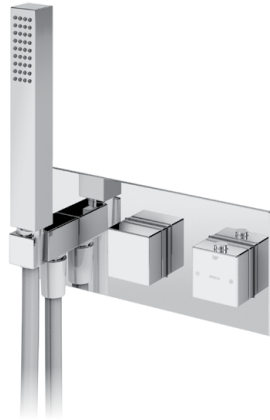

**Thermostatic concealed 2 outlets mixer, with handshower set
Quadra - Celsius**

Mitigeur thermostatique encastré de 2 sorties, avec kit de douchette à main Quadra - Celsius

Chrome • Chromé	185 441 2CR
Night Sky	185 441 2NS
Pure White	185 441 2PW
Morning Mist	185 441 2MM
Gunmetal	185 441 2MG
Sunrise	185 441 2SR
Sunset	185 441 2SS

**Thermostatic concealed 3 outlets mixer, with handshower set
Quadra - Celsius**

Mitigeur thermostatique encastré de 3 sorties, avec kit de douchette à main Quadra - Celsius

Chrome • Chromé	185 451 2CR
Night Sky	185 451 2NS
Pure White	185 451 2PW
Morning Mist	185 451 2MM
Gunmetal	185 451 2MG
Sunrise	185 451 2SR
Sunset	185 451 2SS

**Concealed single lever mixer, with bath spout and handshower set
Quadra**

Mitigeur monocommande encastré avec bec de bain et kit de douchette à main Quadra

Chrome • Chromé	301 460 1CR
Night Sky	301 460 1NS
Pure White	301 460 1PW
Morning Mist	301 460 1MM
Gunmetal	301 460 1MG
Sunrise	301 460 1SR
Sunset	301 460 1SS

Concealed single lever 3 outlets mixer, with bath spout and handshower set

Mitigeur monocommande encastré de 3 sorties, avec bec de bain et kit de douchette à main

Chrome • Chromé	301 470 1CR
Night Sky	301 470 1NS
Pure White	301 470 1PW
Morning Mist	301 470 1MM
Gunmetal	301 470 1MG
Sunrise	301 470 1SR
Sunset	301 470 1SS