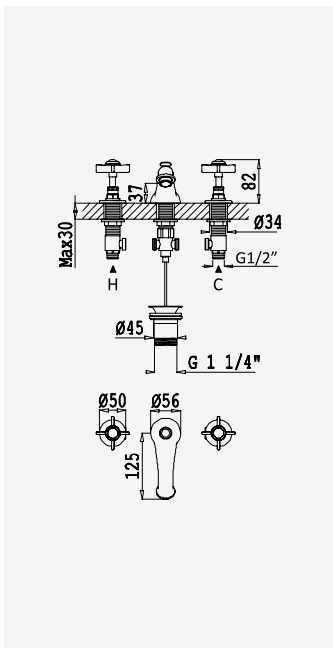

Deck-mounted, 3 hole basin mixer, with pop-up waste set

Mélangeur lavabo sur plan, 3 trous, avec garniture de vidage

	Chrome • Chromé	117 252 OCR
	Night Sky	117 252 ONS
	Old Brass • Vieux Laiton	117 252 OLE
	Gold 24kt • Or 24kt	117 252 OOR