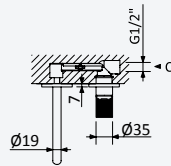

2 hole wall basin mixer. Spout with 200mm

Mitigeur monocommande mural de 2 trous, pour lavabo. Bec avec 200mm

Chrome • Chromé	167 012 3CR
Satinox	167 012 3ST
Night Sky	167 012 3NS
Pure White	167 012 3PW
Morning Mist	167 012 3MM
Gunmetal	167 012 3MG
Sunrise	167 012 3SR
Sunset	167 012 3SS
Gunmetal PVD	167 012 3GM
Sunrise PVD	167 012 3PR
Sunset PVD	167 012 3PS
Gold PVD	167 012 3PO

200 100 2NO

Option: Spout with 150mm

Option: Bec avec 150mm

Chrome • Chromé	167 012 4CR
Satinox	167 012 4ST
Night Sky	167 012 4NS
Pure White	167 012 4PW
Morning Mist	167 012 4MM
Gunmetal	167 012 4MG
Sunrise	167 012 4SR
Sunset	167 012 4SS
Gunmetal PVD	167 012 4GM
Sunrise PVD	167 012 4PR
Sunset PVD	167 012 4PS
Gold PVD	167 012 4PO

200 100 2NO

2 hole wall basin mixer. Spout with 200mm

Mitigeur monocommande mural de 2 trous, pour lavabo. Bec avec 200mm

Chrome • Chromé	167 012 5CR
Satinox	167 012 5ST
Night Sky	167 012 5NS
Pure White	167 012 5PW
Morning Mist	167 012 5MM
Gunmetal	167 012 5MG
Sunrise	167 012 5SR
Sunset	167 012 5SS
Gunmetal PVD	167 012 5GM
Sunrise PVD	167 012 5PR
Sunset PVD	167 012 5PS
Gold PVD	167 012 5PO

200 100 2NO

Option: Spout with 150mm

Option: Bec avec 150mm

Chrome • Chromé	167 012 6CR
Satinox	167 012 6ST
Night Sky	167 012 6NS
Pure White	167 012 6PW
Morning Mist	167 012 6MM
Gunmetal	167 012 6MG
Sunrise	167 012 6SR
Sunset	167 012 6SS
Gunmetal PVD	167 012 6GM
Sunrise PVD	167 012 6PR
Sunset PVD	167 012 6PS
Gold PVD	167 012 6PO

200 100 2NO

LF