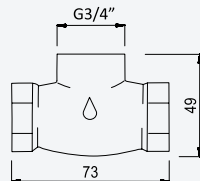

3/8" angle tap with connection - Quadra

Robinet d'équerre 3/8" - Quadra

Chrome • Chromé	126 280 2CR
Night Sky	126 280 2NS
Pure White	126 280 2PW
Morning Mist	126 280 2MM
Gunmetal	126 280 2MG
Sunrise	126 280 2SR
Sunset	126 280 2SS

1/2" angle tap with connection - Quadra

Robinet d'équerre 1/2" - Quadra

Chrome • Chromé	126 200 2CR
Night Sky	126 200 2NS
Pure White	126 200 2PW
Morning Mist	126 200 2MM
Gunmetal	126 200 2MG
Sunrise	126 200 2SR
Sunset	126 200 2SS

Stop Valve 1/2" - Quadra

Robinet d'arrêt 1/2" - Quadra

Chrome • Chromé	139 590 3CR
Night Sky	139 590 3NS
Pure white	139 590 3PW
Morning Mist	139 590 1MM
Gunmetal	139 590 1MG
Sunrise	139 590 1SR
Sunset	139 590 1SS

Stop Valve 3/4" - Quadra

Robinet d'arrêt 3/4" - Quadra

Chrome • Chromé	139 590 4CR
Night Sky	139 590 4NS
Pure white	139 590 4PW
Morning Mist	139 590 4MM
Gunmetal	139 590 4MG
Sunrise	139 590 4SR
Sunset	139 590 4SS

Concealed body for stop valve - 1/2"

Partie encastrée pour robinet d'arrêt - 1/2"

156 745 0NO

Concealed body for stop valve - 3/4"

Partie encastrée pour robinet d'arrêt - 3/4"

156 745 1NO

ES