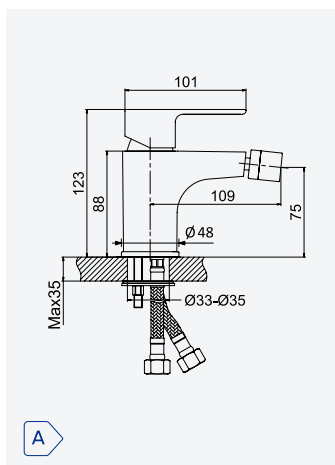

Bidet mixer

Mitigeur monocommande bidet

Chrome • Chromé

194 020 OCR

Night Sky

194 020 ONS

Option: With push-open waste set 1 1/4"

Option: Avec clic-clac garniture de vidage 1 1/4"

Chrome • Chromé

194 023 OCR

Night Sky

194 023 ONS