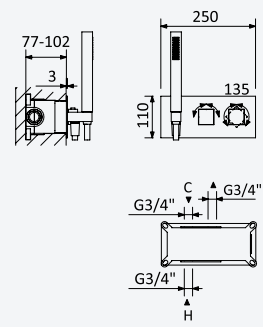

BRUMA AirEcoDrop

BRUMA

Concealed shower set, with inox shower head 250x250 mm with ceiling shower arm 100 mm, Quadra handshower set

Kit de douche encastré, avec douche de tête 250x250 mm en inox avec bras vertical 100 mm, kit de douchette à main Quadra

Chrome • Chromé	102 580 2CR
Night Sky	102 580 2NS
Pure White	102 580 2PW
Morning Mist	102 580 2MM
Gunmetal	102 580 2MG
Sunrise	102 580 2SR
Sunset	102 580 2SS

200 240 1NO

Option: Lever 2
Option: Poignée 2

Chrome • Chromé	102 580 1CR
Night Sky	102 580 1NS
Pure White	102 580 1PW
Morning Mist	102 580 1MM
Gunmetal	102 580 1MG
Sunrise	102 580 1SR
Sunset	102 580 1SS

200 240 1NO

Option: Thermostatic mixer Celsius

Option: Mitigeur thermostatique Celsius

Chrome • Chromé	185 601 2CR
Night Sky	185 601 2NS
Pure White	185 601 2PW
Morning Mist	185 601 2MM
Gunmetal	185 601 2MG
Sunrise	185 601 2SR
Sunset	185 601 2SS

INT 630 1NO

Concealed shower set with Line shower (Rain) and separate handshower set Quadra

Kit douche encastré avec douche Line (Pluie) et kit de douchette à main séparé Quadra

Chrome • Chromé	102 415 2CR
Night Sky	102 415 2NS
Pure White	102 415 2PW
Morning Mist	102 415 2MM

200 220 1NO

Option: Lever 2

Option: Poignée 2

Chrome • Chromé	102 415 1CR
Night Sky	102 415 1NS
Pure White	102 415 1PW
Morning Mist	102 415 1MM

200 220 1NO

ES