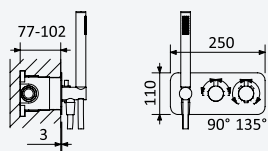

Thermostatic concealed 2 outlets mixer, with handshower set

Mitigeur thermostatique encastré de 2 sorties, avec kit de douchette à main

Satin stainless steel • 186 440 1IS
Acier inoxydable satiné

INT 630 1NO

Thermostatic concealed 3 outlets mixer, with handshower set

Mitigeur thermostatique encastré de 3 sorties, avec kit de douchette à main

Satin stainless steel • 186 450 1IS
Acier inoxydable satiné

INT 630 2NO