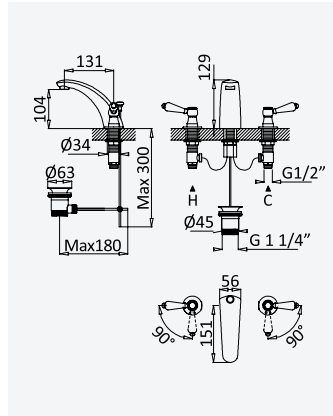

Deck-mounted, 3 hole basin mixer, with pop-up waste set

Mélangeur lavabo sur plan, 3 trous, avec garniture de vidage

	Chrome • Chromé	118 332 OCR
	Night Sky	118 332 ONS
	Old Brass • Vieux Laiton	118 332 OLE
	Gold 24kt • Or 24kt	118 332 OOR