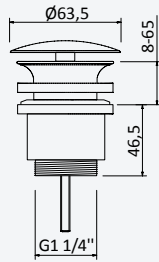

Push-open waste set 1 1/4" with or without overflow

Bonde de vidage à système "clic-clac" 1 1/4" avec ou sans trop-plein

Chrome • Chromé	150 590 2CR
Satinox	150 590 2ST
Old Brass • Vieux Laiton	150 590 2LE
Gold 24kt • Or 24kt	150 590 2OR

IM