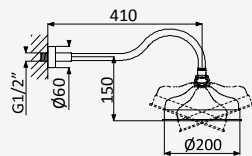

Concealed shower set with shower head Ø200 mm and separate Elite handshower set

Kit de douche encastré, avec douche de tête Ø200 mm et kit de douchette à main Elite séparé

- Chrome • Chromé 117 360 1CR
- Night Sky 117 360 1NS
- Old Brass • Vieux Laiton 117 360 1LE
- Gold 24kt • Or 24kt 117 360 10R

200 250 5N0

IM

Thermostatic concealed shower set with shower head Ø200 mm and Elite handshower set

Kit de douche thermostatique encastré avec douche de tête Ø200 mm et kit de douchette à main Elite

- Chrome • Chromé 117 360 2CR
- Night Sky 117 360 2NS
- Old Brass • Vieux Laiton 117 360 2LE
- Gold 24kt • Or 24kt 117 360 20R

INT 600 2N0