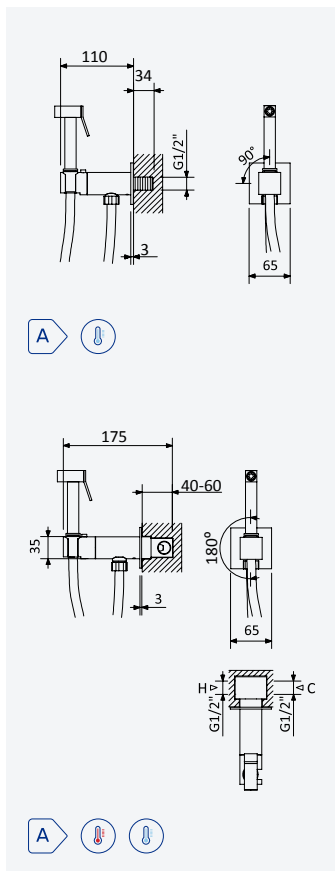

Single lever mixer for bidet/toilets, 180° progressive opening. Brass handshower - Quadra

Mitigeur encastrable pour bidet/wc, ouverture progressive de 180°. Douchette en laiton - Quadra

Brass • Laiton

Chrome • Chromé	145 110 9CR
Night Sky	145 110 9NS
Pure White	145 110 9PW
Morning Mist	145 110 9MM
Gunmetal	145 110 9MG
Sunrise	145 110 9SR
Sunset	145 110 9SS

INT 500 2NO