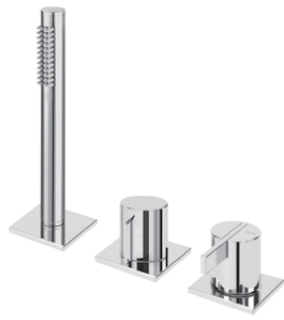

BRUMA AirEcoDrop