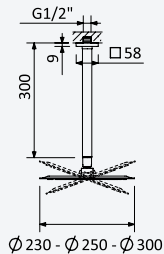

BRUMA AirEcoDrop

←58x58→ ←9→

ABS shower head Ø230 mm with ceiling shower arm Elo 300 mm - EloQ

Douche de tête Ø230 mm en ABS, avec bras vertical Elo 300 mm - EloQ

Chrome • Chromé 145 577 6CR
Night Sky 145 577 6NS
Pure White 145 577 6PW

Option: Inox shower head Ø250 mm

Option: Douche de tête Ø250 mm en inox

Chrome • Chromé 145 537 0CR
Satinox 145 537 0ST
Night Sky 145 537 0NS

Pure White 145 537 0PW
Morning Mist 145 537 0MM
Gunmetal 145 537 0MG
Sunrise 145 537 0SR
Sunset 145 537 0SS

Option: Inox shower head Ø300 mm

Option: Douche de tête Ø300 mm en inox

Chrome • Chromé 145 537 1CR
Satinox 145 537 1ST
Night Sky 145 537 1NS

Pure White 145 537 1PW
Morning Mist 145 537 1MM
Gunmetal 145 537 1MG
Sunrise 145 537 1SR
Sunset 145 537 1SS

SD