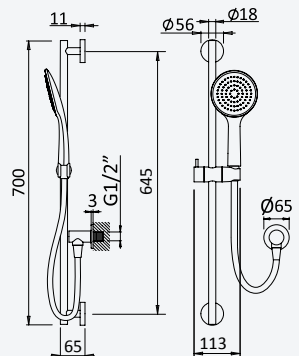

BRUMA AirEcoDrop

Concealed shower set with ABS shower head Ø230 mm, EloX Shower rail and Emotion handshower

Kit de douche encastré avec douche de tête Ø230 mm en ABS, barre de douche EloX et douchette à main Emotion

- Chrome • Chromé 107 360 0CR
- Night Sky 107 360 0NS
- Pure White 107 360 0PW

200 210 1N0

Option: UltraThin Inox shower head Ø250 mm

Option: Douche de tête UltraThin Ø250 mm en inox

- Chrome • Chromé 107 360 3CR
- Night Sky 107 360 3NS
- Pure White 107 360 3PW

- Satinox 107 360 3ST
- Morning Mist 107 360 3MM
- Gunmetal 107 360 3MG
- Sunrise 107 360 3SR
- Sunset 107 360 3SS

200 210 1N0