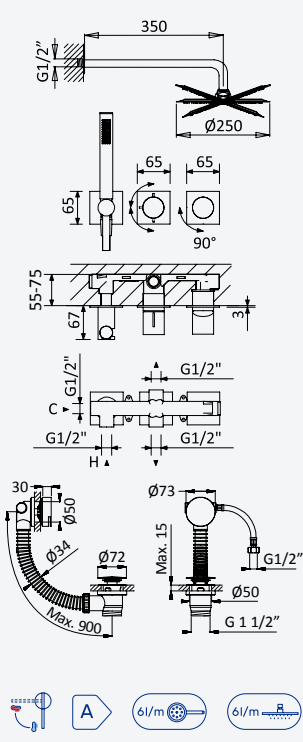

BRUMA AirEcoDrop

Concealed bath-shower set with shower head Ø250 mm, Elo hand-shower set and bath filler with waste and overflow

Kit de bain-douche encastré avec douche de tête Ø250 mm, kit de douchette à main Elo et garniture de vidage pour baignoire avec bec déverseur

- Cromado/Chrome 101 363 2CR
- Satinox 101 363 2ST
- Night Sky 101 363 2NS
- Pure White 101 363 2PW
- Morning Mist 101 363 2MM
- Gunmetal 101 363 2MG
- Sunrise 101 363 2SR
- Sunset 101 363 2SS

200 240 2N0

Option: Lever 2

Option: Poignée 2

- Cromado/Chrome 101 363 1CR
- Satinox 101 363 1ST
- Night Sky 101 363 1NS
- Pure White 101 363 1PW
- Morning Mist 101 363 1MM
- Gunmetal 101 363 1MG
- Sunrise 101 363 1SR
- Sunset 101 363 1SS

200 240 2N0

Option: Thermostatic mixer - VenusQ

Option: Mitigeur thermostatique - VenusQ

- Cromado/Chrome 187 433 1CR
- Satinox 187 433 1ST
- Night Sky 187 433 1NS
- Pure White 187 433 1PW
- Morning Mist 187 433 1MM
- Gunmetal 187 433 1MG
- Sunrise 187 433 1SR
- Sunset 187 433 1SS

INT 630 2N0