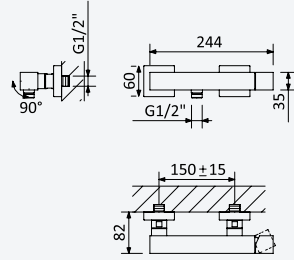

Single-lever shower mixer

Mitigeur monocommande douche

Chrome • Chromé	102 040 2CR
Night Sky	102 040 2NS
Pure White	102 040 2PW
Morning Mist	102 040 2MM
Gunmetal	102 040 2MG
Sunrise	102 040 2SR
Sunset	102 040 2SS

Option: Lever 2

Option: Poignée 2

Chrome • Chromé	102 040 1CR
Night Sky	102 040 1NS
Pure White	102 040 1PW
Morning Mist	102 040 1MM
Gunmetal	102 040 1MG
Sunrise	102 040 1SR
Sunset	102 040 1SS

Shower system for wall mounting with adjustable ABS head shower 200x200mm and shower rail

Colonne de douche system, avec douche de tête en ABS 200x200mm réglable et barre de douche

Chrome • Chromé	102 278 2CR
Night Sky	102 278 2NS
Pure White	102 278 2PW
Morning Mist	102 278 2MM
Gunmetal	102 278 2MG
Sunrise	102 278 2SR
Sunset	102 278 2SS

Option: Lever 2

Option: Poignée 2

Chrome • Chromé	102 278 1CR
Night Sky	102 278 1NS
Pure White	102 278 1PW
Morning Mist	102 278 1MM
Gunmetal	102 278 1MG
Sunrise	102 278 1SR
Sunset	102 278 1SS

Shower system for wall mounting with adjustable inox head shower 250x250mm and shower rail

Colonne de douche system, avec douche de tête 250x250mm en inox, réglable et barre de douche

Chrome • Chromé	102 276 2CR
Night Sky	102 276 2NS
Pure White	102 276 2PW
Morning Mist	102 276 2MM
Gunmetal	102 276 2MG
Sunrise	102 276 2SR
Sunset	102 276 2SS

Option: Lever 2

Option: Poignée 2

Chrome • Chromé	102 276 1CR
Night Sky	102 276 1NS
Pure White	102 276 1PW
Morning Mist	102 276 1MM
Gunmetal	102 276 1MG
Sunrise	102 276 1SR
Sunset	102 276 1SS

Shower system for wall mounting with adjustable inox head shower 300x300mm and shower rail

Colonne de douche system, avec douche de tête 300x300mm en inox, réglable et barre de douche

Chrome • Chromé	102 279 2CR
Night Sky	102 279 2NS
Pure White	102 279 2PW
Morning Mist	102 279 2MM
Gunmetal	102 279 2MG
Sunrise	102 279 2SR
Sunset	102 279 2SS

Option: Lever 2

Option: Poignée 2

Chrome • Chromé	102 279 1CR
Night Sky	102 279 1NS
Pure White	102 279 1PW
Morning Mist	102 279 1MM
Gunmetal	102 279 1MG
Sunrise	102 279 1SR
Sunset	102 279 1SS