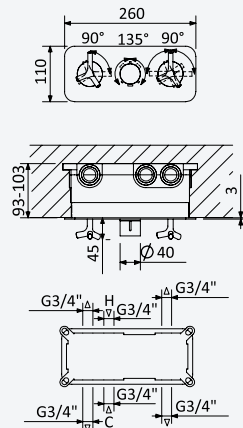

Concealed thermostatic mixer, with 2 outlets

Mitigeur thermostatique encastré, avec 2 sorties

Chrome • Chromé	191 622 1CR
Night Sky	191 622 1NS
Pure White	191 622 1PW
Morning Mist	191 622 1MM
Gunmetal	191 622 1MG
Sunrise	191 622 1SR
Sunset	191 622 1SS

INT 610 3NO

Concealed thermostatic mixer, with 3 outlets

Mitigeur thermostatique encastré, avec 3 sorties

Chrome • Chromé	191 623 1CR
Night Sky	191 623 1NS
Pure White	191 623 1PW
Morning Mist	191 623 1MM
Gunmetal	191 623 1MG
Sunrise	191 623 1SR
Sunset	191 623 1SS

INT 610 4NO

Concealed thermostatic mixer, with 4 outlets

Mitigeur thermostatique encastré, avec 4 sorties

Chrome • Chromé	191 634 1CR
Night Sky	191 634 1NS
Pure White	191 634 1PW
Morning Mist	191 634 1MM
Gunmetal	191 634 1MG
Sunrise	191 634 1SR
Sunset	191 634 1SS

INT 620 4NO

Concealed thermostatic mixer, with 5 outlets

Mitigeur thermostatique encastré, avec 5 sorties

Chrome • Chromé	191 635 1CR
Night Sky	191 635 1NS
Pure White	191 635 1PW
Morning Mist	191 635 1MM
Gunmetal	191 635 1MG
Sunrise	191 635 1SR
Sunset	191 635 1SS

INT 620 5NO