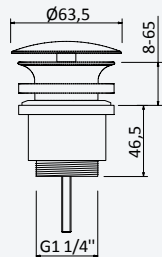

Push-open waste set 1 1/4" with or without overflow

Bonde de vidage à système "clic-clac" 1 1/4" avec ou sans trop-plein

Chrome • Chromé	150 590 2CR
Night Sky	150 590 2NS
Pure White	150 590 2PW
Morning Mist	150 590 2MM
Gunmetal	150 590 2MG
Sunrise	150 590 2SR
Sunset	150 590 2SS