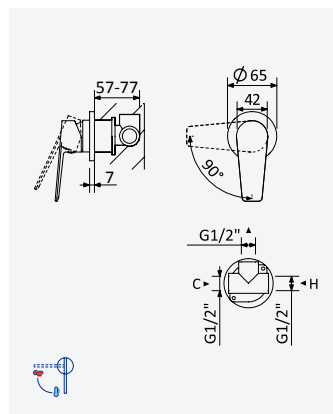

Concealed single lever mixer with 1 outlet

Mitigeur monocommande encastré avec 1 sortie

Chrome • Chromé

198 310 1CR

200 140 1NO