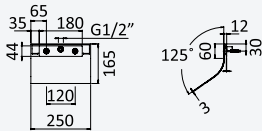

BRUMA AirEcoDrop

Concealed bath-shower set with Inox shower head Ø250 mm, Elo handshower set and Luna cascade spout for bathtub

Kit de bain-douche encastré avec douche de tête Ø250 mm en Inox, kit de douchette à main Elo et bec cascade Luna pour baignoire

- Chrome • Chromé 189 355 1CR
- Night Sky 189 355 1NS
- Pure White 189 355 1PW
- Morning Mist 189 355 1MM

200 240 2NO

- Chrome • Chromé 189 240 2CR 189 240 3CR
- Night Sky 189 240 2NS 189 240 3NS
- Pure White 189 240 2PW 189 240 3PW
- Morning Mist 189 240 2MM 189 240 3MM

200 240 2NO