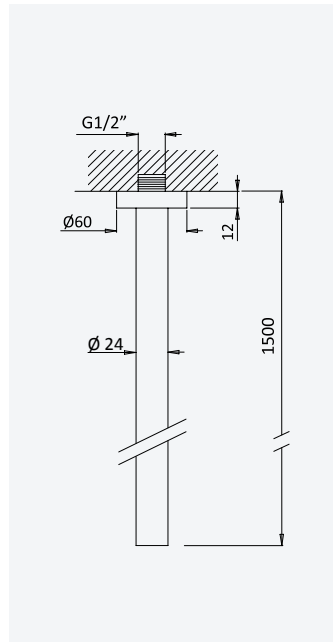

Basin spout, ceiling-mounted - 1,5 mt - EloR

Bec pour lavabo, montage vertical - 1,5 mt - EloR

Chrome • Chromé	125 700 1CR
Night Sky	125 700 1NS
Pure White	125 700 1PW
Morning Mist	125 700 1MM
Gunmetal	125 700 1MG
Sunrise	125 700 1SR
Sunset	125 700 1SS