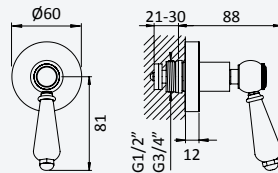

Stop Valve 1/2

Robinet d'arrêt 1/2"

Chrome • Chromé	118 590 OCR
Night Sky	118 590 ONS
Old Brass • Vieux Laiton	118 590 OLE
Gold 24kt • Or 24kt	118 590 OOR

Stop Valve 3/4"

Robinet d'arrêt 3/4"

Chrome • Chromé	118 590 1CR
Night Sky	118 590 1NS
Old Brass • Vieux Laiton	118 590 1LE
Gold 24kt • Or 24kt	118 590 1OR