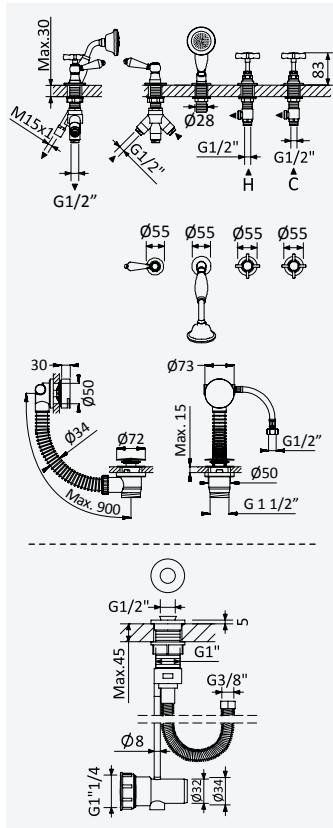

Deck-mounted bath-shower set with Elite handshower and bath filler with waste and overflow

Kit de bain-douche sur plan avec douchette à main Elite et garniture de vidage pour baignoire avec bec déverseur

Chrome • Chromé	117 521 1CR
Night Sky	117 521 1NS
Old Brass • Vieux Laiton	117 521 1LE
Gold 24kt • Or 24kt	117 521 1OR

Integrated outlet for splash water, grey Lux shower hose with colored fittings - Elo

Bac de récupération des eaux de ruissellement, flexible Lux gris avec garnitures colorées - Elo

Chrome • Chromé	161 003 0CR
Night Sky	161 003 0NS
Old Brass • Vieux Laiton	161 003 0LE
Gold 24kt • Or 24kt	161 003 0OR