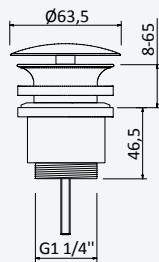

Push-open waste set 1 1/4\"/>

Bonde de vidage à système "clic-clac" 1 1/4\"/>

Chrome • Chromé	150 590 2CR
Satinox	150 590 2ST
• Night Sky	150 590 2NS
Pure White	150 590 2PW
Morning Mist	150 590 2MM
Gunmetal	150 590 2MG
Sunrise	150 590 2SR
Sunset	150 590 2SS