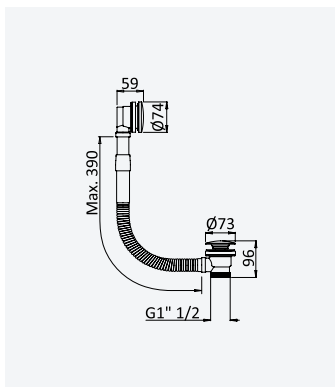

Push-open bath waste and overflow set - In brass / copper

Clic-clac garniture de vidage pour baignoire standard - En laiton / cuivre

Chrome • Chromé	161 000 8CR
Satinox	161 000 8ST
Night Sky	161 000 8NS
Pure White	161 000 8PW
Morning Mist	161 000 8MM
Gunmetal	161 000 8MG
Sunrise	161 000 8SR
Sunset	161 000 8SS
Old Brass • Vieux Laiton	161 000 8LE
Gold 24kt • Or 24kt	161 000 8OR