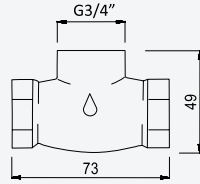

Concealed body for stop valve - 1/2"

Partie encastrée pour robinet d'arrêt - 1/2"

156 745 0NO

Concealed body for stop valve - 3/4"

Partie encastrée pour robinet d'arrêt - 3/4"

156 745 1NO

MT