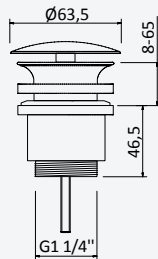

Shower set: Brass Elo handshower, brass shower rail EloX and Lux shower hose 1,75m

Set de douche: Douchette en laiton Elo, barre de douche en laiton EloX et flexible Lux 1,75 m

Chrome • Chromé	145 579 OCR
Night Sky	145 579 ONS
Pure White	145 579 OPW
Morning Mist	145 579 OMM
Gunmetal	145 579 OMG
Sunrise	145 579 OSR
Sunset	145 579 OSS

Push-open waste set 1 1/4" with or without overflow

Bonde de vidage à système "clic-clac" 1 1/4" avec ou sans trop-plein

Chrome • Chromé	150 590 2CR
Night Sky	150 590 2NS
Pure White	150 590 2PW
Morning Mist	150 590 2MM
Gunmetal	150 590 2MG
Sunrise	150 590 2SR
Sunset	150 590 2SS