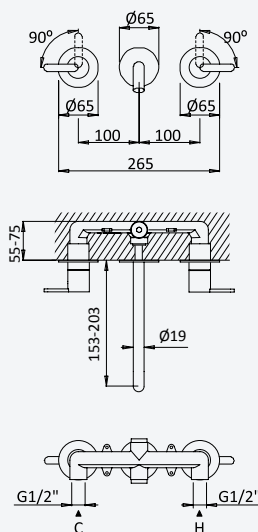

3 hole, wall basin mixer. Spout with 200mm

Mitigeur mural pour lavabo de 3 trous. Bec avec 200mm

Satin stainless steel • 186 010 8IS
Acier inoxydable satiné

200 150 1NO

Option: Spout with 150mm

Option: Bec avec 150mm

Satin stainless steel • 186 250 1IS
Acier inoxydable satiné

200 150 1NO