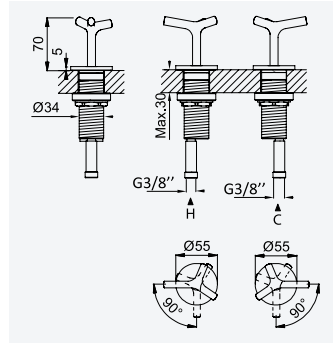

2 hole deck-mounted mixer, with 1 outlet

Mitigeur sur plan de 2 trous, avec 1 sortie

Chrome • Chromé	191 910 1CR
Night Sky	191 910 1NS
Pure White	191 910 1PW
Morning Mist	191 910 1MM
Gunmetal	191 910 1MG
Sunrise	191 910 1SR
Sunset	191 910 1SS