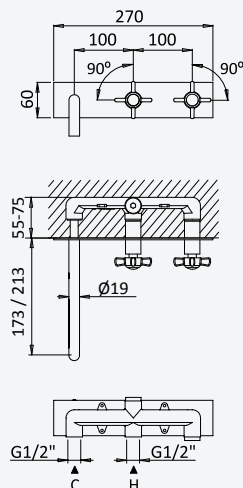

Opção: Bica com 170mm

Opção: Caño con 170mm

Chrome • Chromé	117 010 5CR
Night Sky	117 010 5NS
Old Brass • Vieux Laiton	117 010 5LE
Gold 24kt • Or 24kt	117 010 5OR

200 151 1NO