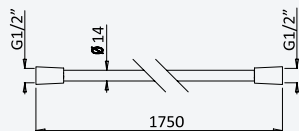

Lux shower hose 1,75 m

Flexible Lux de 1,75 m

Night Sky	145 630 2NS
Pure White	145 630 2PW