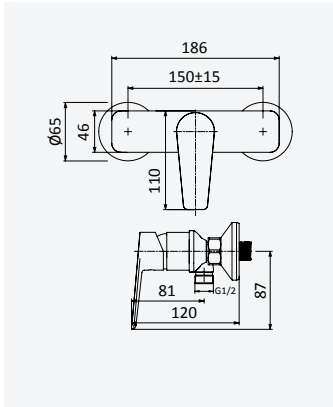

Single-lever shower mixer

Mitigeur monocommande Douche

Chrome • Chromé

198 310 OCR