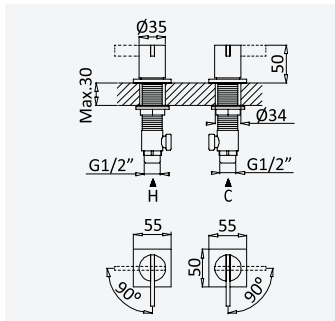

2 hole deck-mounted mixer, with 1 outlet

Mitigeur sur plan de 2 trous, avec 1 sortie

Chrome • Chromé	168 940 1CR
Night Sky	168 940 1NS
Pure White	168 940 1PW
Morning Mist	168 940 1MM
Gunmetal	168 940 1MG
Sunrise	168 940 1SR
Sunset	168 940 1SS