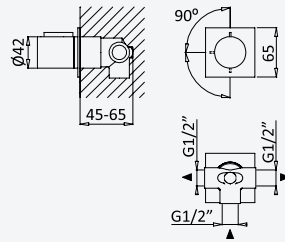

Diverter with 2 outlets

Inverseur avec 2 sorties

Chrome • Chromé	101 310 OCR
Satinox	101 310 OST
Night Sky	101 310 ONS
Pure White	101 310 OPW
Morning Mist	101 310 OMM
Gunmetal	101 310 OMG
Sunrise	101 310 OSR
Sunset	101 310 OSS

INT 400 1NO

Diverter with 3 outlets

Inverseur avec 3 sorties

Chrome • Chromé	101 310 1CR
Satinox	101 310 1ST
Night Sky	101 310 1NS
Pure White	101 310 1PW
Morning Mist	101 310 1MM
Gunmetal	101 310 1MG
Sunrise	101 310 1SR
Sunset	101 310 1SS

INT 400 2NO

Diverter with 4 outlets

Inverseur avec 4 sorties

Chrome • Chromé	101 310 2CR
Satinox	101 310 2ST
Night Sky	101 310 2NS
Pure White	101 310 2PW
Morning Mist	101 310 2MM
Gunmetal	101 310 2MG
Sunrise	101 310 2SR
Sunset	101 310 2SS

INT 400 3NO

BRUMA AirEcoDrop

Concealed shower set with ABS shower head Ø230 mm

Kit de douche encastré avec douche de tête en ABS Ø230 mm

Chrome • Chromé	101 762 2CR
Night Sky	101 762 2NS
Pure White	101 762 2PW

200 140 1NO

Option: Lever 2

Option: Poignée 2

Chrome • Chromé	101 762 1CR
Night Sky	101 762 1NS
Pure White	101 762 1PW

200 140 1NO