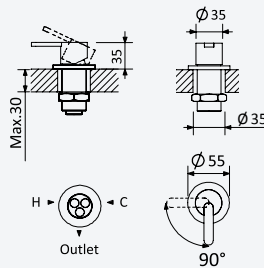

Deck-mounted single lever mixer, with 1 outlet, for basin

Mitigeur monocommande sur plan avec 1 sortie, pour lavabo

	1	2
Chrome • Chromé	167 003 2CR	167 003 3CR
Satinox	167 003 2ST	167 003 3ST
Night Sky	167 003 2NS	167 003 3NS
Pure White	167 003 2PW	167 003 3PW
Morning Mist	167 003 2MM	167 003 3MM
Gunmetal	167 003 2MG	167 003 3MG
Sunrise	167 003 2SR	167 003 3SR
Sunset	167 003 2SS	167 003 3SS
Old Brass • Vieux Laiton	167 003 2LE	167 003 3LE

	3	4
Chrome • Chromé	167 003 4CR	167 003 5CR
Satinox	167 003 4ST	167 003 5ST
Night Sky	167 003 4NS	167 003 5NS
Pure White	167 003 4PW	167 003 5PW
Morning Mist	167 003 4MM	167 003 5MM
Gunmetal	167 003 4MG	167 003 5MG
Sunrise	167 003 4SR	167 003 5SR
Sunset	167 003 4SS	167 003 5SS