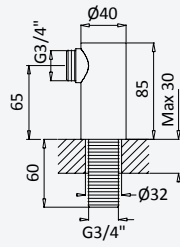

Rim mounted columns - Elo

Raccord colonnettes - Elo

Chrome • Chromé	145 611 7CR
Satinox	145 611 7ST
Night Sky	145 611 7NS
Pure White	145 611 7PW
Morning Mist	145 611 7MM
Gunmetal	145 611 7MG
Sunrise	145 611 7SR
Sunset	145 611 7SS