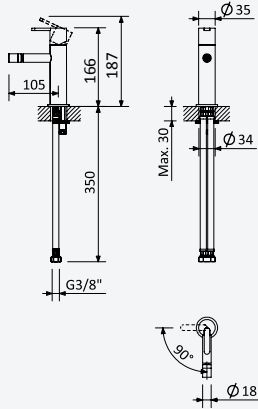

Bidet mixer

Mitigeur monocommande bidet

Chrome • Chromé	167 100 6CR	167 100 3CR
Satinox	167 100 6ST	167 100 3ST
• Night Sky	167 100 6NS	167 100 3NS
Pure White	167 100 6PW	167 100 3PW
Morning Mist	167 100 6MM	167 100 3MM
Gunmetal	167 100 6MG	167 100 3MG
• Sunrise	167 100 6SR	167 100 3SR
Sunset	167 100 6SS	167 100 3SS
Old Brass • Vieux Laiton	167 100 6LE	167 100 3LE
Gunmetal PVD	167 100 6GM	167 100 3GM
Sunrise PVD	167 100 6PR	167 100 3PR
Sunset PVD	167 100 6PS	167 100 3PS
Gold PVD	167 100 6PO	167 100 3PO

Chrome • Chromé	167 100 4CR	167 100 5CR
Satinox	167 100 4ST	167 100 5ST
Night Sky	167 100 4NS	167 100 5NS
Pure White	167 100 4PW	167 100 5PW
Morning Mist	167 100 4MM	167 100 5MM
Gunmetal	167 100 4MG	167 100 5MG
Sunrise	167 100 4SR	167 100 5SR
Sunset	167 100 4SS	167 100 5SS
Gunmetal PVD	167 100 4GM	167 100 5GM
Sunrise PVD	167 100 4PR	167 100 5PR
Sunset PVD	167 100 4PS	167 100 5PS
Gold PVD	167 100 4PO	167 100 5PO

Tap for bidet/toilets, 90° opening. ABS handshower - Elo

Robinet pour bidet/wc, ouverture à 90°. Douchette en ABS - Elo