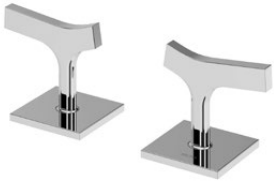

2 hole deck-mounted mixer, with 1 outlet

Mitigeur sur plan de 2 trous, avec 1 sortie

Chrome · Chromé	192 910 1CR
Night Sky	192 910 1NS
Pure White	192 910 1PW
Morning Mist	192 910 1MM
Gunmetal	192 910 1MG
Sunrise	192 910 1SR
Sunset	192 910 1SS