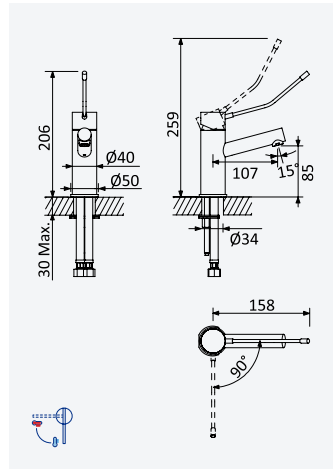

Chrome • Chromé

124 013 2CR

Basin mixer, long lever handle - Lusitano

Mitigeur monocommande Lavabo, levier rallongé - Lusitano

Chrome • Chromé

124 000 0CR

Option: With push-open pop-up waste set 1 1/4" - Liz