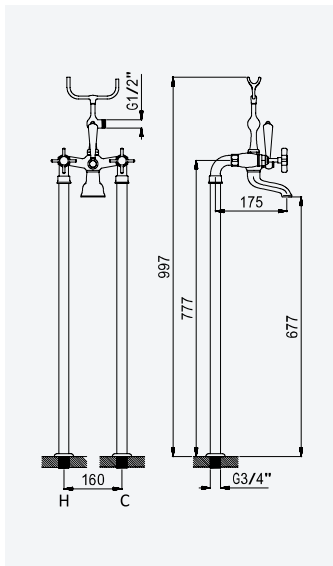

1953 Bath/shower mixer, floor-mounted

Mélangeur Bain/Douche 1953, montage au sol

Chrome • Chromé	117 073 OCR
Night Sky	117 073 ONS
Old Brass • Vieux Laiton	117 073 OLE
Gold 24kt • Or 24kt	117 073 OOR