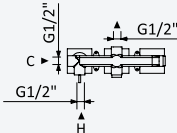

Concealed single lever 2 outlets mixer, with handshower set

Mitigeur monocommande encastré 2 sorties, avec kit de douchette à main

Chrome • Chromé	168 200 1CR
Night Sky	168 200 1NS
Pure White	168 200 1PW
Morning Mist	168 200 1MM
Gunmetal	168 200 1MG
Sunrise	168 200 1SR
Sunset	168 200 1SS

200 240 1NO

Concealed single lever 3 outlets mixer, with handshower set

Mitigeur monocommande encastré 3 sorties, avec kit de douchette à main

Chrome • Chromé	168 280 1CR
Night Sky	168 280 1NS
Pure White	168 280 1PW
Morning Mist	168 280 1MM
Gunmetal	168 280 1MG
Sunrise	168 280 1SR
Sunset	168 280 1SS

200 240 2NO