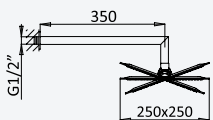

 200 140 1NO

BRUMA AirEcoDrop

BRUMA AirEcoDrop

Concealed shower set, with ABS shower head 200x200 mm and Quadra handshower set

Kit de douche encastré, avec douche de tête 200x200 mm en ABS et kit de douchette à main Quadra