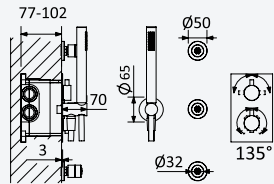

BRUMA AirEcoDrop

Thermostatic concealed shower set with inox shower head Ø250 mm, 3 jets and handshower set Elo

Kit de douche thermostatique encastré avec douche de tête Ø250 mm en inox, 3 jets et kit de douchette à main Elo

Chrome • Chromé	138 910 3CR
Satinox	138 910 3ST
Night Sky	138 910 3NS
Pure White	138 910 3PW
Morning Mist	138 910 3MM
Gunmetal	138 910 3MG
Sunrise	138 910 3SR
Sunset	138 910 3SS

INT 600 3NO

Option: Inox shower head Ø250 mm with ceiling shower arm 100 mm

Option: Douche de tête Ø250 mm en inox avec bras vertical 100 mm

Chrome • Chromé	138 610 2CR
Satinox	138 610 2ST
Night Sky	138 610 2NS
Pure White	138 610 2PW
Morning Mist	138 610 2MM
Gunmetal	138 610 2MG
Sunrise	138 610 2SR
Sunset	138 610 2SS

INT 600 3NO