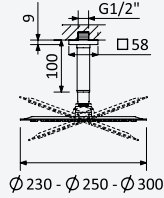

BRUMA AirEcoDrop

←58x58→ ←9→

ABS shower head Ø230 mm with ceiling shower arm Elo 100 mm - EloQ

Douche de tête Ø230 mm en ABS, avec bras vertical Elo 100 mm - EloQ

Chrome • Chromé 145 577 5CR
Night Sky 145 577 5NS
Pure White 145 577 5PW