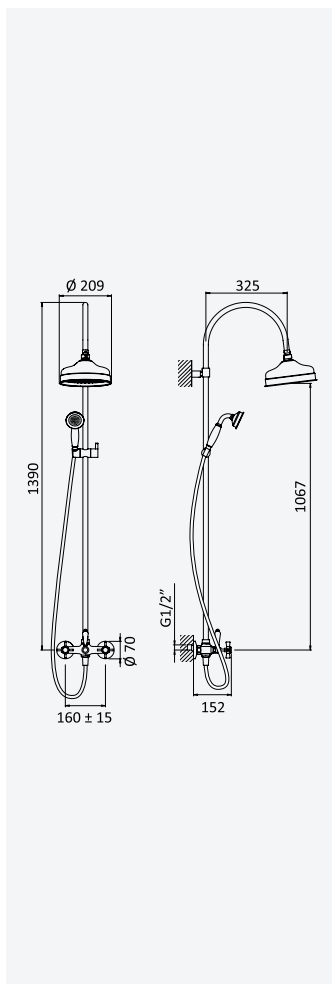

**Shower system for wall mounting with fixed brass head shower
Ø200mm and shower rail, 1953**

*Colonne de douche system, avec douche de tête en laiton Ø200mm fixe
et barre de douche, 1953*

Chrome • Chromé	117 275 3CR
Night Sky	117 275 3NS
Old Brass • Vieux Laiton	117 275 3LE
Gold 24kt • Or 24kt	117 275 3OR