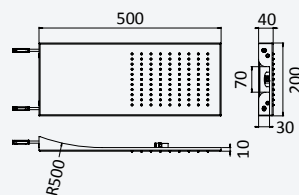

Thermostatic concealed shower set with Line Cascade shower (Rain/Cascade) and handshower set - VenusQ

Thermostatique kit douche encastré avec douche Line Cascade (Pluie/Cascade) et kit de douche à main - VenusQ

Chrome · Chromé	187 485 2CR
Night Sky	187 485 2NS
Pure White	187 485 2PW
Morning Mist	187 485 2MM

Option: Shower head Line (Rain)

Option: Douche de tête Line (Pluie)

Chrome · Chromé	187 484 2CR
Satinox	187 484 2ST
Night Sky	187 484 2NS
Pure White	187 484 2PW
Morning Mist	187 484 2MM