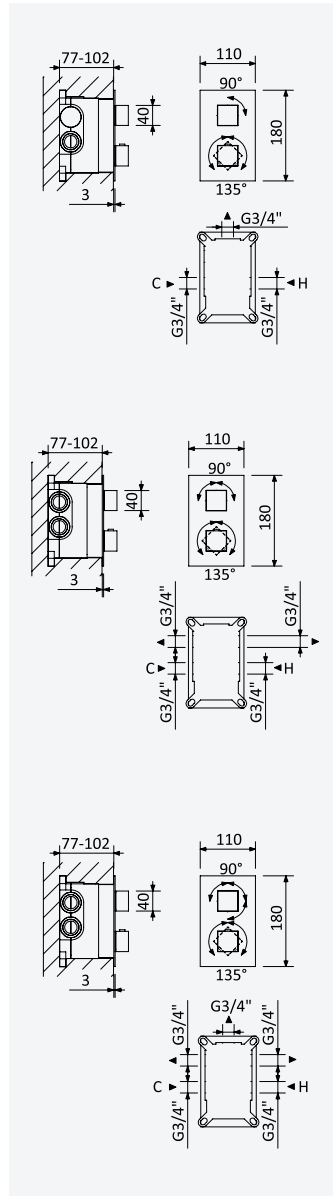

Concealed thermostatic mixer, with 1 outlet

Mitigeur thermostatique encastré, avec 1 sortie

Chrome • Chromé	185 160 2CR
Night Sky	185 160 2NS
Pure White	185 160 2PW
Morning Mist	185 160 2MM
Gunmetal	185 160 2MG
Sunrise	185 160 2SR
Sunset	185 160 2SS

Concealed thermostatic mixer, with 2 outlets

Mitigeur thermostatique encastré, avec 2 sorties

Chrome • Chromé	185 170 2CR
Night Sky	185 170 2NS
Pure White	185 170 2PW
Morning Mist	185 170 2MM
Gunmetal	185 170 2MG
Sunrise	185 170 2SR
Sunset	185 170 2SS

Concealed thermostatic mixer, with 3 outlets

Mitigeur thermostatique encastré, avec 3 sorties

Chrome • Chromé	185 140 2CR
Night Sky	185 140 2NS
Pure White	185 140 2PW
Morning Mist	185 140 2MM
Gunmetal	185 140 2MG
Sunrise	185 140 2SR
Sunset	185 140 2SS

Concealed thermostatic mixer horizontal, with 2 outlets

Mitigeur thermostatique encastré horizontal, avec 2 sorties

Chrome • Chromé	185 440 2CR
Night Sky	185 440 2NS
Pure White	185 440 2PW
Morning Mist	185 440 2MM
Gunmetal	185 440 2MG
Sunrise	185 440 2SR
Sunset	185 440 2SS

Concealed thermostatic mixer horizontal, with 3 outlets

Mitigeur thermostatique encastré horizontal, avec 3 sorties

Chrome • Chromé	185 450 2CR
Night Sky	185 450 2NS
Pure White	185 450 2PW
Morning Mist	185 450 2MM
Gunmetal	185 450 2MG
Sunrise	185 450 2SR
Sunset	185 450 2SS