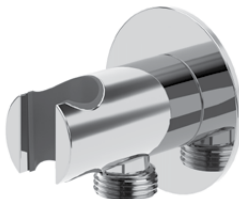

Shower outlet elbow with shower holder - BlueR

Coude à encastrer avec support de douchette - BlueR

Chrome • Chromé	145 590 2CR
Satinox	145 590 2ST
Night Sky	145 590 2NS
Pure White	145 590 2PW
Morning Mist	145 590 2MM
Gunmetal	145 590 2MG
Sunrise	145 590 2SR
Sunset	145 590 2SS
Gunmetal PVD	145 590 2GM
Sunrise PVD	145 590 2PR
Sunset PVD	145 590 2PS
Gold PVD	145 590 2PO

Shower outlet elbow with shower holder - FlowR

Coude à encastrer avec support de douchette - FlowR

Chrome • Chromé	145 590 9CR
Satinox	145 590 9ST
Night Sky	145 590 9NS
Pure White	145 590 9PW
Morning Mist	145 590 9MM
Gunmetal	145 590 9MG
Sunrise	145 590 9SR
Sunset	145 590 9SS

Inox shower outlet elbow with shower holder - X-Alpha

Coude à encastrer en Inox, avec support de douchette - X-Alpha

Satin Stainless Steel • Acier inoxydable satiné	186 570 1IS

Shower outlet elbow with shower holder - FlowQ

Coude à encastrer avec support de douchette - FlowQ

Chrome • Chromé	145 591 0CR
Satinox	145 591 0ST
Night Sky	145 591 0NS
Pure White	145 591 0PW
Morning Mist	145 591 0MM
Gunmetal	145 591 0MG
Sunrise	145 591 0SR
Sunset	145 591 0SS

Shower outlet elbow with shower holder - Quadra

Coude à encastrer avec support de douchette - Quadra

Chrome • Chromé	145 590 5CR
Night Sky	145 590 5NS
Pure White	145 590 5PW
Morning Mist	145 590 5MM
Gunmetal	145 590 5MG
Sunrise	145 590 5SR
Sunset	145 590 5SS

SD