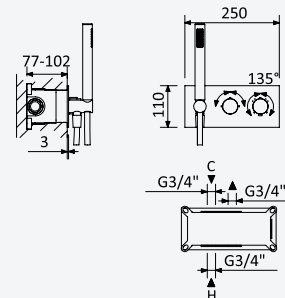

Thermostatic concealed shower set with overhead shower (Rain/Cascade) and handshower set - VenusQ

Thermostatique kit douche encastré avec douche pour plafond (Pluie/Cascade) et kit de douchette à main - VenusQ

- Chrome · Chromé 187 488 2CR
- Night Sky 187 488 2NS
- Pure White 187 488 2PW
- Morning Mist 187 488 2MM

INT 630 2NO

Option: Steel shower head for ceiling installation, 500x500 mm (Rain)

Option: Douche de tête en INOX, pour montage plafond, 500x500 mm (Pluie)

- Chrome · Chromé 187 487 2CR
- Night Sky 187 487 2NS
- Pure White 187 487 2PW
- Morning Mist 187 487 2MM

INT 630 1NO

Option: Steel shower head for ceiling installation, 380x380 mm (Rain)

Option: Douche de tête en INOX, pour montage plafond, 380x380 mm (Pluie)

- Chrome · Chromé 187 486 2CR
- Night Sky 187 486 2NS
- Pure White 187 486 2PW
- Morning Mist 187 486 2MM

INT 630 1NO

Option: Steel shower head for ceiling installation, Ø380 mm (Rain)

Option: Douche de tête en INOX, pour montage plafond, Ø380 mm (Pluie)

- Chrome · Chromé 187 489 2CR
- Night Sky 187 489 2NS
- Pure White 187 489 2PW
- Morning Mist 187 489 2MM

INT 630 1NO