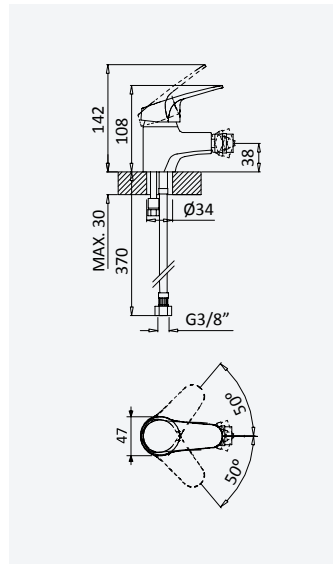

Bidet mixer

Mitigeur monocommande bidet

Chrome • Chromé

116 020 1CR

Option: With push-open waste set 1 1/4" - Liz

Option: Avec clic-clac garniture de vidage 1 1/4" - Liz

Chrome • Chromé

116 023 1CR