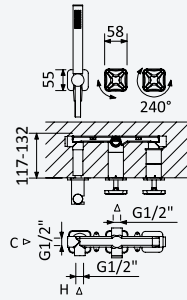

NV

BRUMA

Progressive concealed 2 outlets mixer, with handshower set

Mitigeur progressif encastré de 2 sorties, avec kit de douchette à main

Chrome • Chromé	190 142 1CR
Night Sky	190 142 1NS
Pure White	190 142 1PW
Morning Mist	190 142 1MM
Gunmetal	190 142 1MG
Sunrise	190 142 1SR
Sunset	190 142 1SS

200 240 3NO

Progressive concealed 3 outlets mixer, with handshower set

Mitigeur progressif encastré de 3 sorties, avec kit de douchette à main

Chrome • Chromé	190 143 1CR
Night Sky	190 143 1NS
Pure White	190 143 1PW
Morning Mist	190 143 1MM
Gunmetal	190 143 1MG
Sunrise	190 143 1SR
Sunset	190 143 1SS

200 240 4NO

Thermostatic concealed 2 outlets mixer, with handshower set

Mitigeur thermostatique encastré de 2 sorties, avec kit de douchette à main

Chrome • Chromé	190 202 1CR
Night Sky	190 202 1NS
Pure White	190 202 1PW
Morning Mist	190 202 1MM
Gunmetal	190 202 1MG
Sunrise	190 202 1SR
Sunset	190 202 1SS

INT 630 3NO

Thermostatic concealed 3 outlets mixer, with handshower set

Mitigeur thermostatique encastré de 3 sorties, avec kit de douchette à main

Chrome • Chromé	190 203 1CR
Night Sky	190 203 1NS
Pure White	190 203 1PW
Morning Mist	190 203 1MM
Gunmetal	190 203 1MG
Sunrise	190 203 1SR
Sunset	190 203 1SS

INT 630 4NO

Concealed thermostatic mixer, with 2 outlets

Mitigeur thermostatique encastré, avec 2 sorties

Chrome • Chromé	190 622 1CR
Night Sky	190 622 1NS
Pure White	190 622 1PW
Morning Mist	190 622 1MM
Gunmetal	190 622 1MG
Sunrise	190 622 1SR
Sunset	190 622 1SS

INT 610 3NO

Concealed thermostatic mixer, with 3 outlets

Mitigeur thermostatique encastré, avec 3 sorties

Chrome • Chromé	190 623 1CR
Night Sky	190 623 1NS
Pure White	190 623 1PW
Morning Mist	190 623 1MM
Gunmetal	190 623 1MG
Sunrise	190 623 1SR
Sunset	190 623 1SS

INT 610 4NO