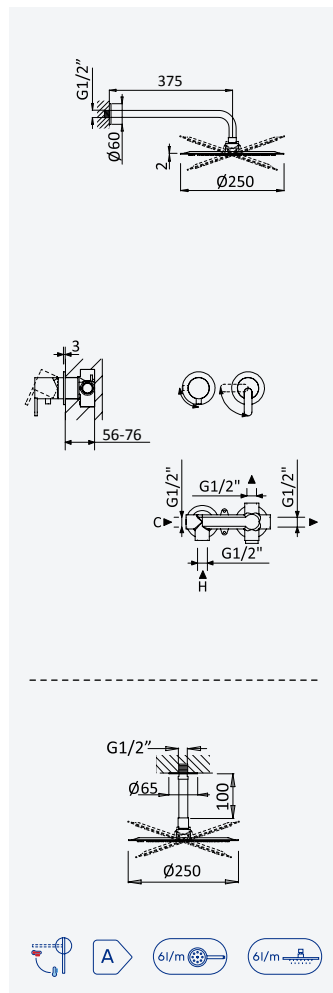

Concealed shower set with shower head Ø250 mm and handshower set

Kit de douche encastré avec douche de tête Ø250 mm et kit de douchette à main

Satin stainless steel • 186 762 1IS
Acier inoxydable satiné

Option: Lever 2
Option: Poignée 2

Satin stainless steel • 186 762 2IS
Acier inoxydable satiné

200 210 1NO

Option: Shower head Ø250 mm with ceiling shower arm 100 mm

Option: Douche de tête Ø250 mm avec bras vertical 100 mm

Satin stainless steel • 186 566 1IS
Acier inoxydable satiné

Option: Lever 2
Option: Poignée 2

Satin stainless steel • 186 566 2IS
Acier inoxydable satiné

200 210 1NO

Concealed shower set with shower head Ø250 mm and separate handshower set

Kit de douche encastré avec douche de tête Ø250 mm et kit de douchette à main séparé

Satin stainless steel • 186 360 0IS
Acier inoxydable satiné

Option: Lever 2
Option: Poignée 2

Satin stainless steel • 186 360 1IS
Acier inoxydable satiné

200 220 1NO

Option: Shower head Ø250 mm with ceiling shower arm 100 mm

Option: Douche de tête Ø250 mm avec bras vertical 100 mm

Satin stainless steel • 186 360 2IS
Acier inoxydable satiné

Option: Lever 2
Option: Poignée 2

Satin stainless steel • 186 360 3IS
Acier inoxydable satiné

200 220 1NO

X-A