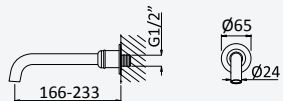

2 hole deck-mounted mixer, with wall basin spout with 235mm

Mitigeur sur plan de 2 trous, avec bec 235mm de lavabo mural

Chrome • Chromé	118 220 3CR
Night Sky	118 220 3NS
Old Brass • Vieux Laiton	118 220 3LE
Gold 24kt • Or 24kt	118 220 3OR

Option: Spout with 175mm

Option: Bec avec 175mm

Chrome • Chromé	118 000 2CR
Night Sky	118 000 2NS
Old Brass • Vieux Laiton	118 000 2LE
Gold 24kt • Or 24kt	118 000 2OR