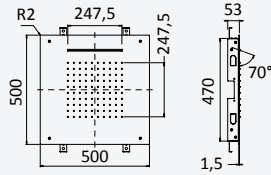

Thermostatic concealed shower set with overhead shower (Rain/Cascade) and handshower set

Thermostatique kit douche encastré avec douche pour plafond (Pluie/Cascade) et kit de douchette à main

← 500x500 →

Chrome • Chromé	138 421 1CR
Satinox	138 421 1ST
Night Sky	138 421 1NS
Pure White	138 421 1PW
Morning Mist	138 421 1MM

INT 630 2NO

Option: Steel shower head for ceiling installation, 500x500 mm (Rain)

Option: Douche de tête en INOX, pour montage plafond, 500x500 mm (Pluie)

← 500x500 →

Chrome • Chromé	138 422 1CR
Satinox	138 422 1ST
Night Sky	138 422 1NS
Pure White	138 422 1PW
Morning Mist	138 422 1MM

INT 630 1NO