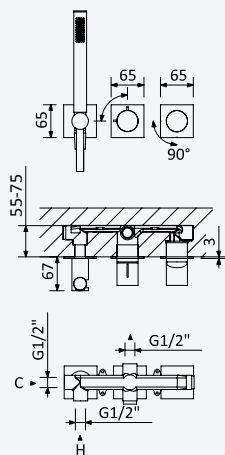

LU

Concealed single lever 2 outlets mixer, with handshower set

Mitigeur monocommande encastré 2 sorties, avec kit de douchette à main

Chrome • Chromé	101 280 2CR
Satinox	101 280 2ST
Night Sky	101 280 2NS
Pure White	101 280 2PW
Morning Mist	101 280 2MM
Gunmetal	101 280 2MG
Sunrise	101 280 2SR
Sunset	101 280 2SS

200 240 1NO

Option: Lever 2

Option: Poignée 2

Chrome • Chromé	101 280 1CR
Satinox	101 280 1ST
Night Sky	101 280 1NS
Pure White	101 280 1PW
Morning Mist	101 280 1MM
Gunmetal	101 280 1MG
Sunrise	101 280 1SR
Sunset	101 280 1SS

200 240 1NO

Concealed single lever 3 outlets mixer, with handshower set

Mitigeur monocommande encastré 3 sorties, avec kit de douchette à main

Chrome • Chromé	101 200 2CR
Satinox	101 200 2ST
Night Sky	101 200 2NS
Pure White	101 200 2PW
Morning Mist	101 200 2MM
Gunmetal	101 200 2MG
Sunrise	101 200 2SR
Sunset	101 200 2SS

200 240 2NO

Option: Lever 2

Option: Poignée 2

Chrome • Chromé	101 200 1CR
Satinox	101 200 1ST
Night Sky	101 200 1NS
Pure White	101 200 1PW
Morning Mist	101 200 1MM
Gunmetal	101 200 1MG
Sunrise	101 200 1SR
Sunset	101 200 1SS

200 240 2NO

Thermostatic concealed 2 outlets mixer, with handshower set - VenusQ

Mitigeur thermostatique encastré de 2 sorties, avec kit de douchette à main - VenusQ

Chrome • Chromé	187 200 1CR
Satinox	187 200 1ST
Night Sky	187 200 1NS
Pure White	187 200 1PW
Morning Mist	187 200 1MM
Gunmetal	187 200 1MG
Sunrise	187 200 1SR
Sunset	187 200 1SS

INT 630 1NO

Thermostatic concealed 3 outlets mixer, with handshower set - VenusQ

Mitigeur thermostatique encastré de 3 sorties, avec kit de douchette à main - VenusQ

Chrome • Chromé	187 280 1CR
Satinox	187 280 1ST
Night Sky	187 280 1NS
Pure White	187 280 1PW
Morning Mist	187 280 1MM
Gunmetal	187 280 1MG
Sunrise	187 280 1SR
Sunset	187 280 1SS

INT 630 2NO