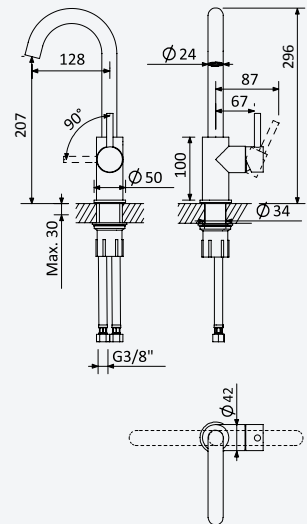

Option: With push-open waste set 1 1/4"

Option: Avec clic-clac garniture de vidage 1 1/4"

Chrome • Chromé 107 000 1CR

Satinox	107 000 1ST
• Night Sky	107 000 1NS
Pure White	107 000 1PW
Morning Mist	107 000 1MM
Gunmetal	107 000 1MG
Sunrise	107 000 1SR
Sunset	107 000 1SS