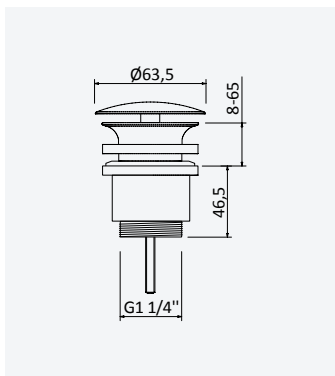

Push-open waste set 1 1/4" with or without overflow

Bonde de vidage à système "clic-clac" 1 1/4" avec ou sans trop-plein

Chrome • Chromé	150 590 2CR
Night Sky	150 590 2NS
Pure White	150 590 2PW
Morning Mist	150 590 2MM
Gunmetal	150 590 2MG
Sunrise	150 590 2SR
Sunset	150 590 2SS