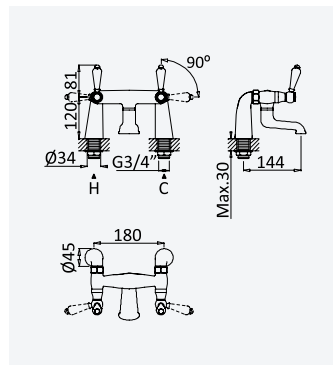

Rim mounted 2 hole Bath filler mixer - 120 mm

Mélangeur bain, sur gorge - 120 mm

Chrome • Chromé	118 760 OCR
Night Sky	118 760 ONS
Old Brass • Vieux Laiton	118 760 OLE
Gold 24kt • Or 24kt	118 760 OOR