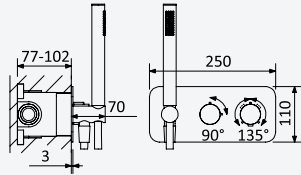

BRUMA AirEcoDrop