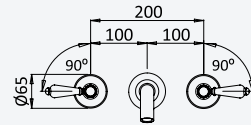

Option: Spout with 170mm

Option: Bec avec 170mm

Chrome • Chromé	118 010 5CR
Night Sky	118 010 5NS
Old Brass • Vieux Laiton	118 010 5LE
Gold 24kt • Or 24kt	118 010 5OR

200 151 1NO

CL

3 hole, wall basin mixer. Spout with 235mm

Mitigeur mural pour lavabo de 3 trous. Bec avec 235mm

Chrome • Chromé	118 010 2CR
Night Sky	118 010 2NS
Old Brass • Vieux Laiton	118 010 2LE
Gold 24kt • Or 24kt	118 010 2OR

200 150 1NO

Option: Spout with 175mm

Option: Bec avec 175mm

Chrome • Chromé	118 010 0CR
Night Sky	118 010 0NS
Old Brass • Vieux Laiton	118 010 0LE
Gold 24kt • Or 24kt	118 010 0OR

200 150 1NO