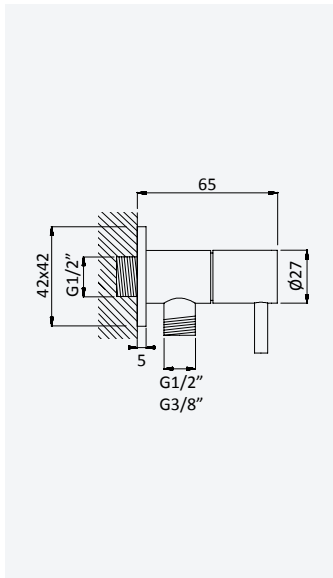

Concealed body for stop valve - 3/4"

Partie encastrée pour robinet d'arrêt - 3/4"

156 745 1NO