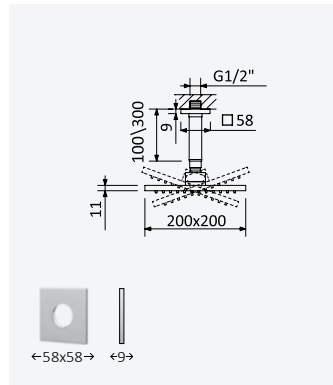

Brass • Laiton
←300x300→

SD

ABS shower head 200x200 mm with ceiling shower arm Quadra 100 mm - Quadra

Douche de tête 200x200 mm en ABS, avec bras vertical Quadra 100 mm - Quadra

Chrome • Chromé

145 534 0CR