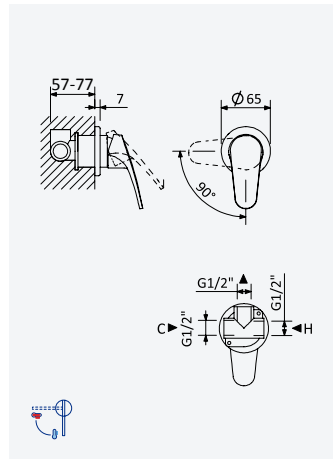

Concealed single lever mixer with 1 outlet

Mitigeur monocommande encastré avec 1 sortie

Chrome • Chromé

116 125 1CR

200 140 1NO