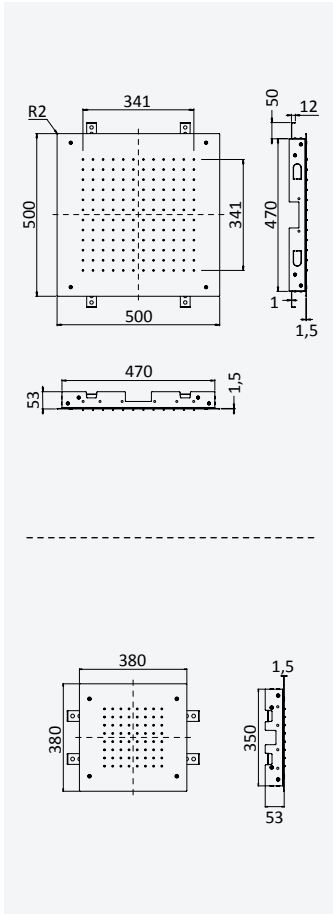

Steel shower head for ceiling installation, 500x500 mm

Douche de tête en INOX, pour montage plafond, 500x500 mm

Chrome • Chromé	145 553 3CR
Satinox	145 553 3ST
Night Sky	145 553 3NS
Pure White	145 553 3PW
Morning Mist	145 553 3MM
Satin Stainless Steel • Acier inoxydable satiné	145 553 3IS

Steel shower head for ceiling installation, 380x380 mm (Rain)

Douche de tête en INOX, pour montage plafond, 380x380 mm (Pluie)

Chrome • Chromé	145 553 4CR
Satinox	145 553 4ST
Night Sky	145 553 4NS
Pure White	145 553 4PW
Morning Mist	145 553 4MM
Satin Stainless Steel • Acier inoxydable satiné	145 553 4IS