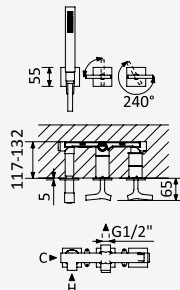

Concealed progressive mixer, with 2 outlets

Mitigeur progressif encastré, avec 2 sorties

Chrome • Chromé	192 652 1CR
Night Sky	192 652 1NS
Pure White	192 652 1PW
Morning Mist	192 652 1MM
Gunmetal	192 652 1MG
Sunrise	192 652 1SR
Sunset	192 652 1SS

200 230 1NO

Concealed progressive mixer, with 3 outlets

Mitigeur progressif encastré, avec 3 sorties

Chrome • Chromé	192 653 1CR
Night Sky	192 653 1NS
Pure White	192 653 1PW
Morning Mist	192 653 1MM
Gunmetal	192 653 1MG
Sunrise	192 653 1SR
Sunset	192 653 1SS

200 230 2NO

3 hole concealed mixer, with 2 outlets

Mitigeur encastré de 3 trous, avec 2 sorties

Chrome • Chromé	192 310 OCR
Night Sky	192 310 ONS
Pure White	192 310 OPW
Morning Mist	192 310 OMM
Gunmetal	192 310 OMG
Sunrise	192 310 OSR
Sunset	192 310 OSS

200 250 1NO

3 hole concealed mixer, with 3 outlets

Mitigeur encastré de 3 trous, avec 3 sorties

Chrome • Chromé	192 310 1CR
Night Sky	192 310 1NS
Pure White	192 310 1PW
Morning Mist	192 310 1MM
Gunmetal	192 310 1MG
Sunrise	192 310 1SR
Sunset	192 310 1SS

200 250 2NO

Progressive concealed 2 outlets mixer, with handshower set

Mitigeur progressif encastré de 2 sorties, avec kit de douchette à main

Chrome • Chromé	192 142 1CR
Night Sky	192 142 1NS
Pure White	192 142 1PW
Morning Mist	192 142 1MM
Gunmetal	192 142 1MG
Sunrise	192 142 1SR
Sunset	192 142 1SS

200 240 3NO

Progressive concealed 3 outlets mixer, with handshower set

Mitigeur progressif encastré de 3 sorties, avec kit de douchette à main

Chrome • Chromé	192 143 1CR
Night Sky	192 143 1NS
Pure White	192 143 1PW
Morning Mist	192 143 1MM
Gunmetal	192 143 1MG
Sunrise	192 143 1SR
Sunset	192 143 1SS

200 240 4NO