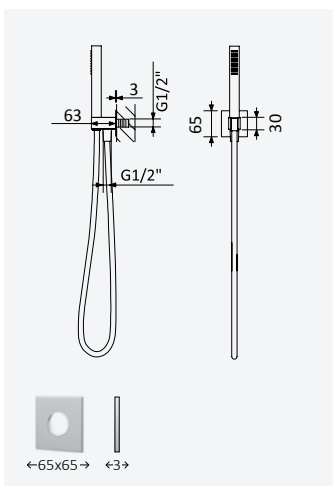

Shower set with outlet elbow, Lux hose 175cm and ABS handshower - Quadra

Garniture de douche avec caude à encastrer, Lux flexible 175cm et douchette en ABS - Quadra

Chrome • Chromé
Night Sky

145 592 4CR
145 592 4NS

Option: Brass Quadra handshower

Option: Douchette Quadra en laiton

Chrome • Chromé	145 592 5CR
Night Sky	145 592 5NS
Pure White	145 592 5PW
Morning Mist	145 592 5MM
Gunmetal	145 592 5MG
Sunrise	145 592 5SR
Sunset	145 592 5SS