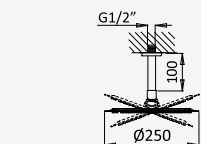

BRUMA AirEcoDrop

Thermostatic concealed mixer with bath spout and handshower set Elo

Mitigeur thermostatique encastré avec bec de bain et kit de douchette à main Elo

Chrome • Chromé	138 460 1CR
Satinox	138 460 1ST
Night Sky	138 460 1NS
Pure White	138 460 1PW
Morning Mist	138 460 1MM
Gunmetal	138 460 1MG
Sunrise	138 460 1SR
Sunset	138 460 1SS

Thermostatic concealed 3 outlets mixer, with bath spout and handshower set Elo

Mitigeur thermostatique encastré de 3 sorties, avec bec de bain et kit de douchette à main Elo

Chrome • Chromé	138 470 1CR
Satinox	138 470 1ST
Night Sky	138 470 1NS
Pure White	138 470 1PW
Morning Mist	138 470 1MM
Gunmetal	138 470 1MG
Sunrise	138 470 1SR
Sunset	138 470 1SS