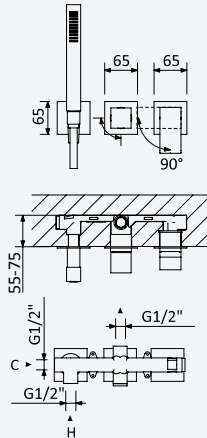

BRUMA AirEcoDrop

Chrome • Chromé	182 584 2CR
Night Sky	182 584 2NS
Pure White	182 584 2PW
Morning Mist	182 584 2MM
Gunmetal	182 584 2MG
Sunrise	182 584 2SR
Sunset	182 584 2SS

200 240 1NO

Option: UltraThin Inox shower head 250x250 mm

Option: Douche de tête UltraThin 250x250 mm en inox

Chrome • Chromé	182 585 2CR
● Night Sky	182 585 2NS
Pure White	182 585 2PW
Morning Mist	182 585 2MM
Gunmetal	182 585 2MG
Sunrise	182 585 2SR
Sunset	182 585 2SS

200 240 1NO

Option: UltraThin Inox shower head 300x300 mm

Option: Douche de tête UltraThin 300x300 mm en inox

Chrome • Chromé	182 586 2CR
Night Sky	182 586 2NS
Pure White	182 586 2PW
Morning Mist	182 586 2MM
Gunmetal	182 586 2MG
Sunrise	182 586 2SR
Sunset	182 586 2SS

200 240 1NO

Concealed shower set with Line Cascade shower (Rain/Cascade) and handshower set

Kit douche encastré avec douche Line Cascade (Pluie/Cascade) et kit de douchette à main

Chrome • Chromé	182 410 1CR
Night Sky	182 410 1NS
Pure White	182 410 1PW
Morning Mist	182 410 1MM

200 240 2NO

Option: Shower head Line (Rain)

Option: Douche de tête Line (Pluie)

Chrome • Chromé	182 411 1CR
Night Sky	182 411 1NS
Pure White	182 411 1PW
Morning Mist	182 411 1MM

200 240 1NO