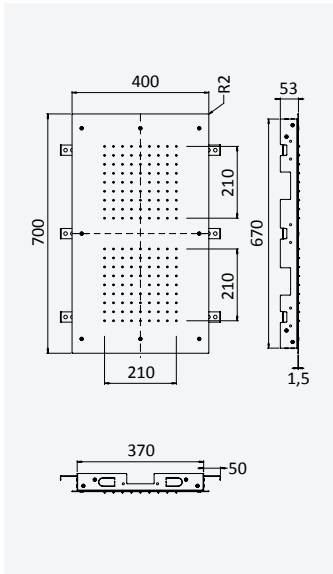

Steel shower head for ceiling installation, 700x400 mm

Douche de tête en INOX, pour montage plafond, 700x400 mm

Chrome • Chromé	145 553 9CR
Night Sky	145 553 9NS
Pure White	145 553 9PW
Morning Mist	145 553 9MM