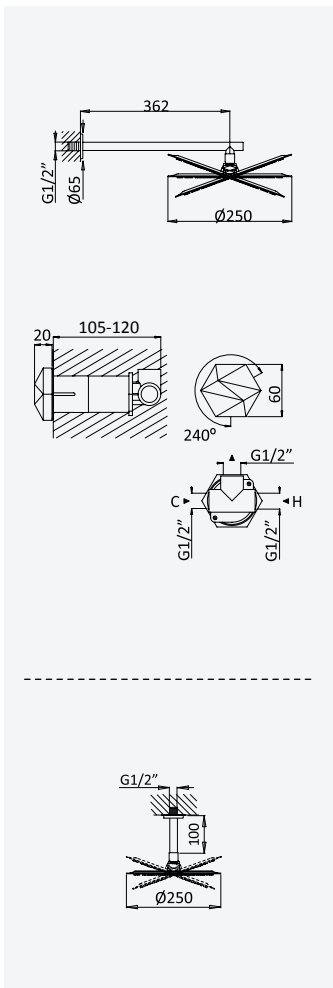

BRUMA AirEcoDrop

Progressive concealed shower set, with inox shower head Ø250 mm

Kit de douche progressif encastré, avec douche de tête Ø250 mm en inox

Chrome • Chromé	183 710 1CR
Night Sky	183 710 1NS
Pure White	183 710 1PW
Morning Mist	183 710 1MM
Gunmetal	183 710 1MG
Sunrise	183 710 1SR
Sunset	183 710 1SS

200 200 1NO

Option: Inox shower head Ø250 mm with ceiling shower arm 100 mm

Option: Douche de tête Ø250 mm en inox avec bras vertical 100 mm

Chrome • Chromé	183 710 2CR
Night Sky	183 710 2NS
Pure White	183 710 2PW
Morning Mist	183 710 2MM
Gunmetal	183 710 2MG
Sunrise	183 710 2SR
Sunset	183 710 2SS

200 200 1NO