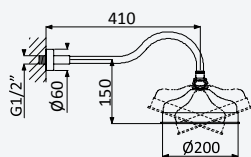

Concealed bath/shower set with shower head Ø200 mm, hand-shower set and wall spout

Kit de bain/douche encastré avec douche de tête Ø200 mm, kit de douche à main et bec mural

Chrome • Chromé	117 240 1CR
Night Sky	117 240 1NS
Old Brass • Vieux Laiton	117 240 1LE
Gold 24kt • Or 24kt	117 240 1OR

200 250 8NO

IM

Fixed shower set with outlet elbow, metal hose 160cm and Elite handshower

Garniture de douche fixe avec caude à encastrer, métal flexible 160cm et douchette Elite

Chrome • Chromé	180 590 0CR
Night Sky	180 590 0NS
Old Brass • Vieux Laiton	180 590 0LE
Gold 24kt • Or 24kt	180 590 0OR

Brass shower head Ø200 mm with shower arm 400 mm

Douche de tête Ø200 mm en laiton avec bras longueur 400 mm

Chrome • Chromé	145 522 4CR
Night Sky	145 522 4NS
Old Brass • Vieux Laiton	145 522 4LE
Gold 24kt • Or 24kt	145 522 4OR