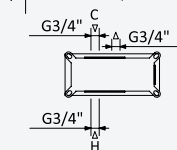

Thermostatic concealed 2 outlets mixer, with handshower set - VenusQ

Mitigeur thermostatique encastré de 2 sorties, avec kit de douchette à main - VenusQ

Chrome • Chromé	187 200 1CR
Night Sky	187 200 1NS
Pure White	187 200 1PW
Morning Mist	187 200 1MM
Gunmetal	187 200 1MG
Sunrise	187 200 1SR
Sunset	187 200 1SS

INT 630 1NO

Thermostatic concealed 3 outlets mixer, with handshower set - VenusQ

Mitigeur thermostatique encastré de 3 sorties, avec kit de douchette à main - VenusQ

Chrome • Chromé	187 280 1CR
Night Sky	187 280 1NS
Pure White	187 280 1PW
Morning Mist	187 280 1MM
Gunmetal	187 280 1MG
Sunrise	187 280 1SR
Sunset	187 280 1SS

INT 630 2NO