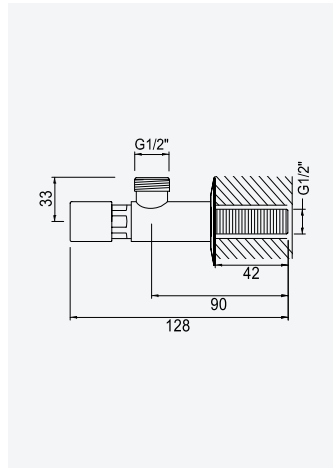

Wall mounted, self-closing shower tap

Robinetterie temporisée douche, montage mural

Chrome • Chromé

142 000 1CR