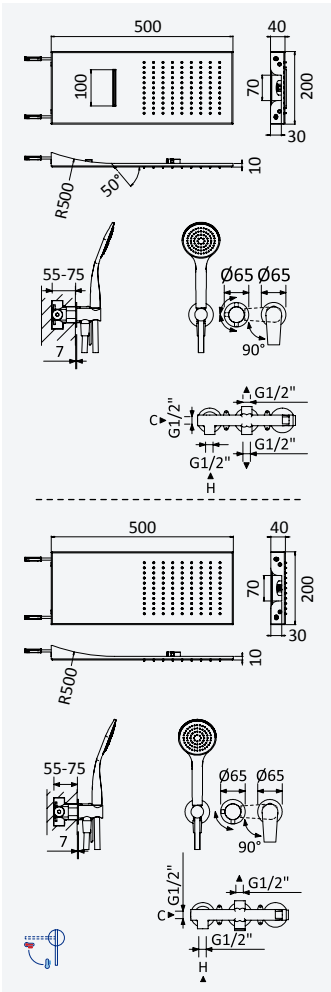

Concealed shower set with Line Cascade shower (Rain/Cascade) and handshower set

Kit douche encastré avec douche Line Cascade (Pluie/Cascade) et kit de douchette à main

	Chrome • Chromé	181 410 1CR
	Night Sky	181 410 1NS
	Pure White	181 410 1PW
	Morning Mist	181 410 1MM
		200 240 2NO

Option: Shower head Line (Rain)

Option: Douche de tête Line (Pluie)

	Chrome • Chromé	181 411 1CR
	Night Sky	181 411 1NS
	Pure White	181 411 1PW
	Morning Mist	181 411 1MM
		200 240 1NO

BRUMA AirEcoDrop

Concealed bath-shower set, with shower head Ø250 mm, Emotion handshower and bath spout

Kit de bain-douche encastré, avec douche de tête Ø250 mm, douchette à main Emotion et bec de bain

	Chrome • Chromé	181 312 1CR
	Night Sky	181 312 1NS
	Pure White	181 312 1PW
	Morning Mist	181 312 1MM
	Gunmetal	181 312 1MG
	Sunrise	181 312 1SR
	Sunset	181 312 1SS
		200 300 2NO

Option: Inox shower head Ø250 mm with ceiling shower arm 100 mm

Option: Douche de tête Ø250 mm en inox avec bras vertical 100 mm

	Chrome • Chromé	181 352 1CR
	Night Sky	181 352 1NS
	Pure White	181 352 1PW
	Morning Mist	181 352 1MM
	Gunmetal	181 352 1MG
	Sunrise	181 352 1SR
	Sunset	181 352 1SS
		200 300 2NO