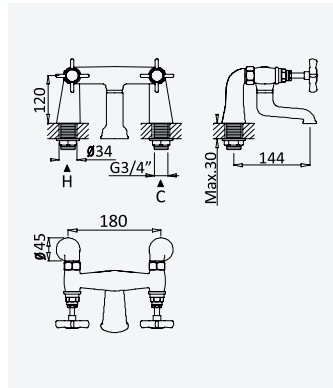

Rim mounted 2 hole bath filler mixer - 120 mm

Mélangeur bain, sur gorge - 120 mm

Chrome • Chromé	117 780 OCR
Night Sky	117 780 ONS
Old Brass • Vieux Laiton	117 780 OLE
Gold 24kt • Or 24kt	117 780 OOR