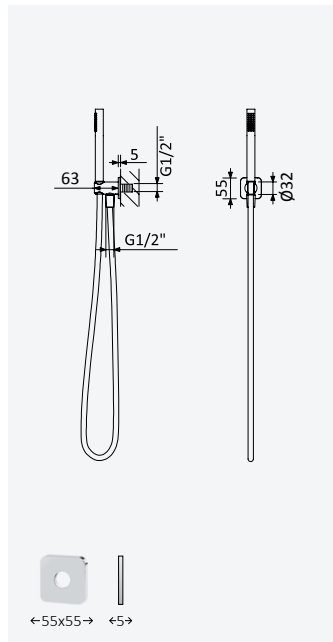

Shower set with outlet elbow, Lux hose 175cm and brass Quadra handshower - Royale

Garniture de douche avec caude à encastrer, flexible Lux 175cm et douchette Quadra en laiton - Royale

Chrome • Chromé	192 590 1CR
Night Sky	192 590 1NS
Pure White	192 590 1PW
Morning Mist	192 590 1MM
Gunmetal	192 590 1MG
Sunrise	192 590 1SR
Sunset	192 590 1SS