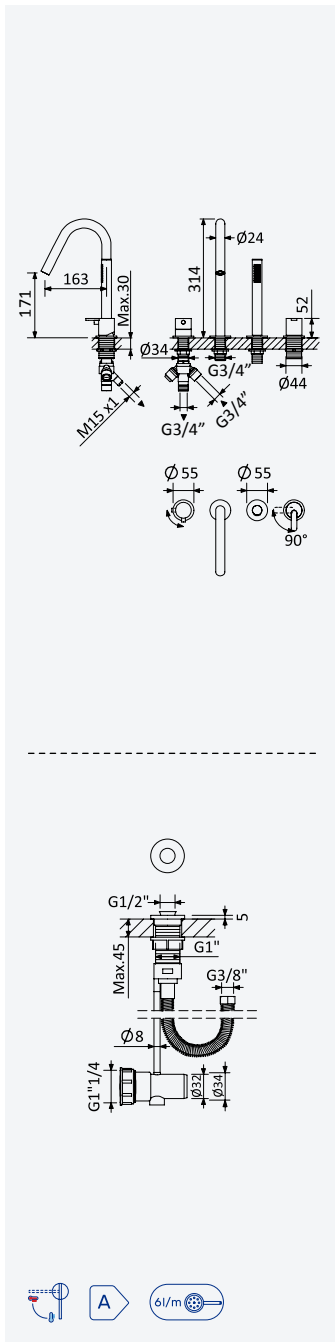

Deck-mounted 4-hole single-lever bath/shower mixer

Mitigeur monocommande Bain/Douche 4 trous

Chrome • Chromé	167 990 1CR	167 990 2CR
Satinox	167 990 1ST	167 990 2ST
Night Sky	167 990 1NS	167 990 2NS
Pure White	167 990 1PW	167 990 2PW
Morning Mist	167 990 1MM	167 990 2MM
Gunmetal	167 990 1MG	167 990 2MG
Sunrise	167 990 1SR	167 990 2SR
Sunset	167 990 1SS	167 990 2SS
Old Brass • Vieux Laiton	167 990 1LE	167 990 2LE

Chrome • Chromé	167 200 0CR	167 200 1CR
Satinox	167 200 0ST	167 200 1ST
Night Sky	167 200 0NS	167 200 1NS
Pure White	167 200 0PW	167 200 1PW
Morning Mist	167 200 0MM	167 200 1MM
Gunmetal	167 200 0MG	167 200 1MG
Sunrise	167 200 0SR	167 200 1SR
Sunset	167 200 0SS	167 200 1SS