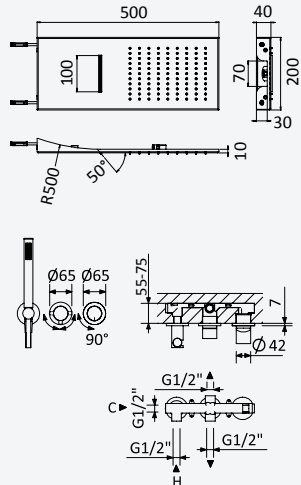

Concealed shower set with Line Cascade shower (Rain/Cascade) and handshower set

Kit douche encastré avec douche Line Cascade (Pluie/Cascade) et kit de douchette à main

- Chrome • Chromé 193 576 1CR
- Night Sky 193 576 1NS
- Pure White 193 576 1PW
- Morning Mist 193 576 1MM

200 240 2NO

Option: Lever 2

Option: Poignée 2

- Chrome • Chromé 193 360 8CR
- Night Sky 193 360 8NS
- Pure White 193 360 8PW

200 240 2NO

Concealed shower set with Line shower (Rain) and handshower set

Kit douche encastré avec douche de tête Line (Pluie) et kit de douchette à main

- Chrome • Chromé 193 575 1CR
- Night Sky 193 575 1NS
- Pure White 193 575 1PW
- Morning Mist 193 575 1MM

200 240 1NO

Option: Lever 2

Option: Poignée 2

- Chrome • Chromé 193 360 9CR
- Night Sky 193 360 9NS
- Pure White 193 360 9PW
- Morning Mist 193 360 9MM
- Gunmetal 193 360 9MG
- Sunrise 193 360 9SR
- Sunset 193 360 9SS

200 240 1NO