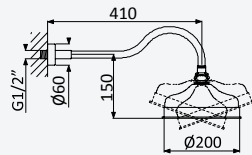

38°

Thermostatic concealed shower set with brass shower head Ø200 mm and separate handshower set

Kit de douche thermostatique encastré avec douche de tête Ø200 mm en laiton et kit de douchette à main séparé

Chrome • Chromé	117 360 2CR
Night Sky	117 360 2NS
Old Brass • Vieux Laiton	117 360 2LE
Gold 24kt • Or 24kt	117 360 2OR

INT 600 2NO