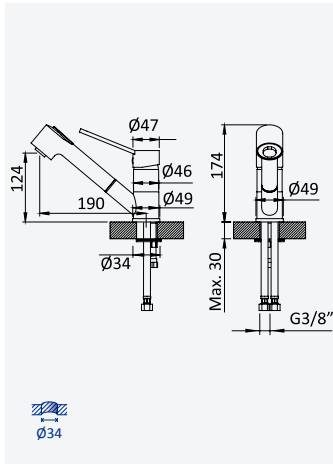

Sink mixer with swivel spout and pull out handshower with 2 jets - Ginger

Mitigeur monocommande, bec mobile, avec douchette extractible 2 jets - Ginger

Chrome • Chromé

107 050 4CR