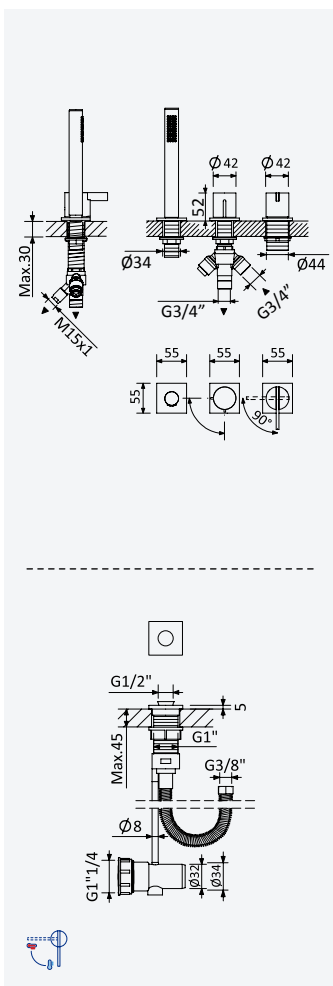

Deck mounted single lever shower mixer, with handshower set - 2 outlets

Mitigeur monocommande de douche sur plan avec kit de douchette à main - 2 sorties

Chrome • Chromé	168 300 OCR
Night Sky	168 300 ONS
Pure White	168 300 OPW
Morning Mist	168 300 OMM
Gunmetal	168 300 OMG
Sunrise	168 300 OSR
Sunset	168 300 OSS