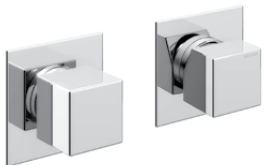

Concealed horizontal single lever mixer, with 3 outlets

Mitigeur monocommande encastré horizontal, avec 3 sorties

Chrome • Chromé	102 140 2CR
Night Sky	102 140 2NS
Pure White	102 140 2PW
Morning Mist	102 140 2MM
Gunmetal	102 140 2MG
Sunrise	102 140 2SR
Sunset	102 140 2SS

200 220 2NO

Option: Lever 2

Option: Poignée 2

Chrome • Chromé	102 140 1CR
Night Sky	102 140 1NS
Pure White	102 140 1PW
Morning Mist	102 140 1MM
Gunmetal	102 140 1MG
Sunrise	102 140 1SR
Sunset	102 140 1SS

200 220 2NO