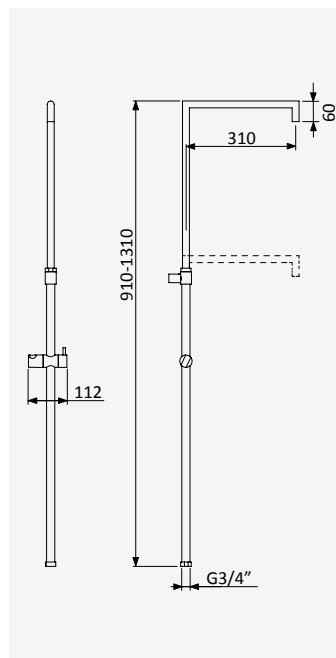

Adjustable shower tube - Quadra

Colonne de douche réglable - Quadra

Option: Celsius

Option: Celsius

Chrome • Chromé	161 340 7CR
Night Sky	161 340 7NS
Pure White	161 340 7PW
Morning Mist	161 340 7MM
Gunmetal	161 340 7MG
Sunrise	161 340 7SR
Sunset	161 340 7SS

SD