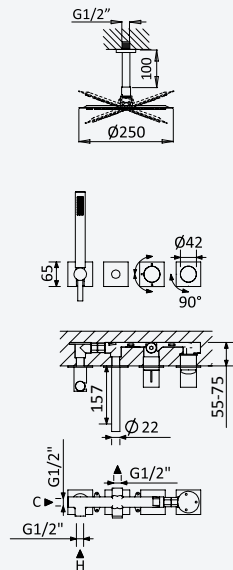

BRUMA AirEcoDrop