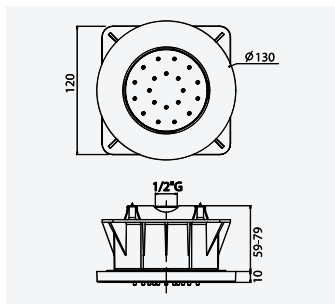

Concealed side shower - FlowR

Douchette latérale orientable, encastré - FlowR

Chrome • Chromé	145 560 1CR
Night Sky	145 560 1NS