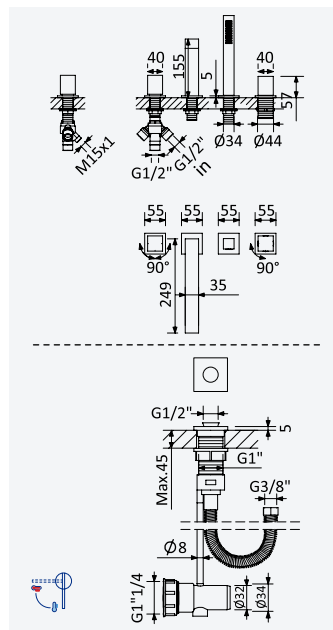

Deck-mounted 4-hole single-lever bath/shower mixer

Mitigeur monocommande Bain/Douche 4 trous

Chrome • Chromé	301 410 2CR
Night Sky	301 410 2NS
Pure White	301 410 2PW
Morning Mist	301 410 2MM
Gunmetal	301 410 2MG
Sunrise	301 410 2SR
Sunset	301 410 2SS

Integrated outlet for splash water, grey Lux shower hose with colored fittings - Quadra

Bac de récupération des eaux de ruissellement, flexible Lux gris avec garnitures colorées - Quadra

Chrome • Chromé	161 003 1CR
Night Sky	161 003 1NS
Pure White	161 003 1PW
Morning Mist	161 003 1MM
Gunmetal	161 003 1MG
Sunrise	161 003 1SR
Sunset	161 003 1SS