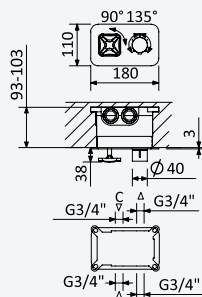

NV

BRUMA

Progressive concealed 2 outlets mixer, with handshower set

Mitigeur progressif encastré de 2 sorties, avec kit de douchette à main

Chrome • Chromé	190 142 1CR
Night Sky	190 142 1NS
Pure White	190 142 1PW
Morning Mist	190 142 1MM
Gunmetal	190 142 1MG
Sunrise	190 142 1SR
Sunset	190 142 1SS

200 240 3NO

Progressive concealed 3 outlets mixer, with handshower set

Mitigeur progressif encastré de 3 sorties, avec kit de douchette à main

Chrome • Chromé	190 143 1CR
Night Sky	190 143 1NS
Pure White	190 143 1PW
Morning Mist	190 143 1MM
Gunmetal	190 143 1MG
Sunrise	190 143 1SR
Sunset	190 143 1SS

200 240 4NO

Thermostatic concealed 2 outlets mixer, with handshower set

Mitigeur thermostatique encastré de 2 sorties, avec kit de douchette à main

Chrome • Chromé	190 202 1CR
Night Sky	190 202 1NS
Pure White	190 202 1PW
Morning Mist	190 202 1MM
Gunmetal	190 202 1MG
Sunrise	190 202 1SR
Sunset	190 202 1SS

INT 630 3NO

Thermostatic concealed 3 outlets mixer, with handshower set

Mitigeur thermostatique encastré de 3 sorties, avec kit de douchette à main

Chrome • Chromé	190 203 1CR
Night Sky	190 203 1NS
Pure White	190 203 1PW
Morning Mist	190 203 1MM
Gunmetal	190 203 1MG
Sunrise	190 203 1SR
Sunset	190 203 1SS

INT 630 4NO

Concealed thermostatic mixer, with 2 outlets

Mitigeur thermostatique encastré, avec 2 sorties

Chrome • Chromé	190 622 1CR
Night Sky	190 622 1NS
Pure White	190 622 1PW
Morning Mist	190 622 1MM
Gunmetal	190 622 1MG
Sunrise	190 622 1SR
Sunset	190 622 1SS

INT 610 3NO

Concealed thermostatic mixer, with 3 outlets

Mitigeur thermostatique encastré, avec 3 sorties

Chrome • Chromé	190 623 1CR
Night Sky	190 623 1NS
Pure White	190 623 1PW
Morning Mist	190 623 1MM
Gunmetal	190 623 1MG
Sunrise	190 623 1SR
Sunset	190 623 1SS

INT 610 4NO