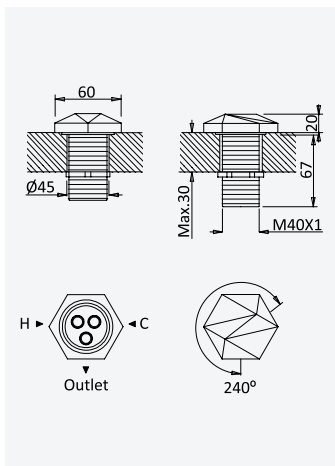

Deck-mounted progressive mixer, with 1 outlet

Mitigeur progressif sur plan, avec 1 sortie

Chrome · Chromé	183 902 OCR
Night Sky	183 902 ONS
Pure White	183 902 OPW
Morning Mist	183 902 OMM
Gunmetal	183 902 OMG
Sunrise	183 902 OSR
Sunset	183 902 OSS