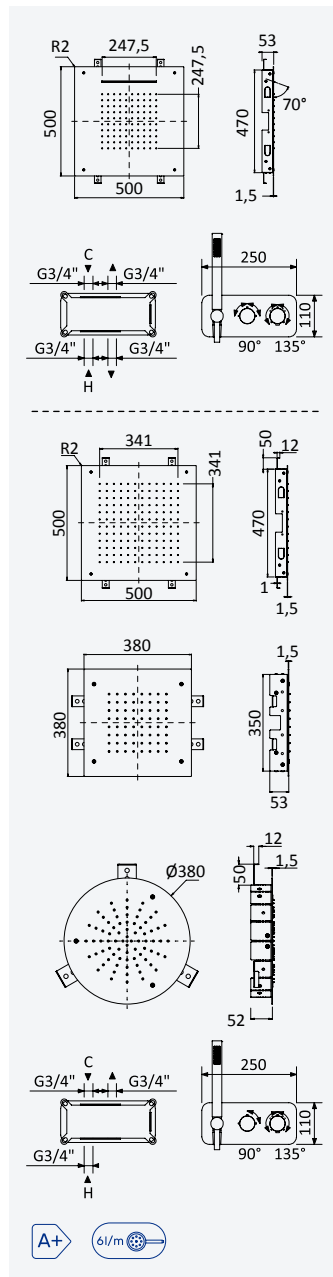

BRUMA

Thermostatic concealed shower set with Line Cascade shower (Rain/Cascade) and handshower set

Thermostatique kit douche encastré avec douche Line Cascade (Pluie/Cascade) et kit de douchette à main

Chrome • Chromé	184 485 2CR
Night Sky	184 485 2NS
Pure White	184 485 2PW
Morning Mist	184 485 2MM

INT 630 2NO

Option: Shower head Line (Rain)

Option: Douche de tête Line (Pluie)

Chrome • Chromé	184 484 2CR
Night Sky	184 484 2NS
Pure White	184 484 2PW
Morning Mist	184 484 2MM

INT 630 1NO

Thermostatic concealed shower set with overhead shower (Rain/Cascade) and handshower set

Thermostatique kit douche encastré avec douche pour plafond (Pluie/Cascade) et kit de douchette à main

← 500x500 →

Chrome • Chromé	184 488 2CR
Night Sky	184 488 2NS
Pure White	184 488 2PW
Morning Mist	184 488 2MM

INT 630 2NO

Option: Steel shower head for ceiling installation, 500x500 mm (Rain)

Option: Douche de tête en INOX, pour montage plafond, 500x500 mm (Pluie)

← 500x500 →

Chrome • Chromé	184 487 2CR
Night Sky	184 487 2NS
Pure White	184 487 2PW
Morning Mist	184 487 2MM

INT 630 1NO

Option: Steel shower head for ceiling installation, 380x380 mm (Rain)

Option: Douche de tête en INOX, pour montage plafond, 380x380 mm (Pluie)

← 380x380 →

Chrome • Chromé	184 486 2CR
Night Sky	184 486 2NS
Pure White	184 486 2PW
Morning Mist	184 486 2MM

INT 630 1NO

Option: Steel shower head for ceiling installation, Ø380 mm (Rain)

Option: Douche de tête en INOX, pour montage plafond, Ø380 mm (Pluie)

← Ø380 →

Chrome • Chromé	184 489 2CR
Night Sky	184 489 2NS
Pure White	184 489 2PW
Morning Mist	184 489 2MM

INT 630 1NO