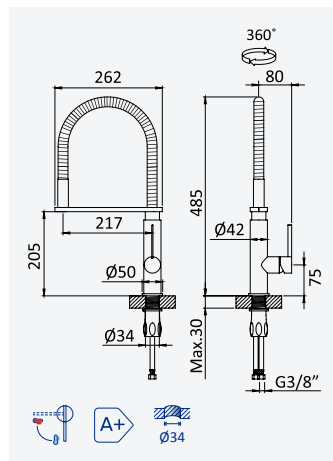

Sink mixer with spring swivel spout and extendable handshower - Mentha

Mitigeur monocommande, bec ressort mobile, avec douchette extensible - Mentha

- Chrome • Chromé 122 002 6CR