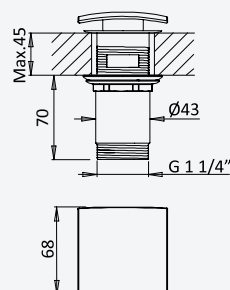

Brass push-open waste set 1 1/4\"/>

Bonde de vidage à système "clic-clac", en laiton 1 1/4\"/>

Chrome • Chromé	139 590 0CR
Night Sky	139 590 0NS
Pure White	139 590 0PW
Morning Mist	139 590 0MM
Gunmetal	139 590 0MG
Sunrise	139 590 0SR
Sunset	139 590 0SS