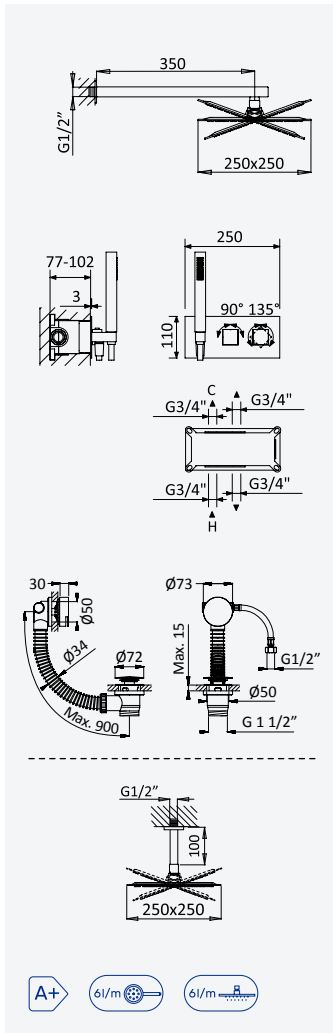

BRUMA AirEcoDrop

A+

6l/m

6l/m

Thermostatic concealed bath-shower set with shower head 250x250 mm, Quadra handshower set and bath filler with waste and overflow

Kit de bain-douche thermostatique encastré avec douche de tête 250x250 mm, douchette à main Quadra et garniture de vidage pour baignoire avec bec déverseur

Chrome • Chromé	185 371 2CR
Night Sky	185 371 2NS
Pure White	185 371 2PW
Morning Mist	185 371 2MM
Gunmetal	185 371 2MG
Sunrise	185 371 2SR
Sunset	185 371 2SS

INT 630 2NO

Option: Inox shower head 250x250 mm with ceiling shower arm 100 mm

Option: Douche de tête 250x250 mm en inox avec bras vertical 100 mm

Chrome • Chromé	185 381 2CR
Night Sky	185 381 2NS
Pure White	185 381 2PW
Morning Mist	185 381 2MM
Gunmetal	185 381 2MG
Sunrise	185 381 2SR
Sunset	185 381 2SS

INT 630 2NO

BRUMA AirEcoDrop