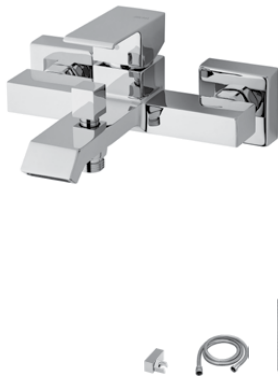

BRUMA

Single-lever bath/shower mixer

Mitigeur monocommande bain/douche

Chrome • Chromé	182 030 1CR
• Night Sky	182 030 1NS
Pure White	182 030 1PW
Morning Mist	182 030 1MM
Gunmetal	182 030 1MG
Sunrise	182 030 1SR
Sunset	182 030 1SS