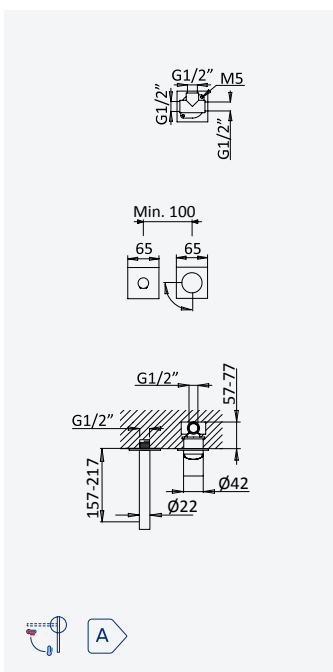

2 hole wall basin mixer. Spout with 230mm

Mitigeur monocommande mural de 2 trous, pour lavabo. Bec avec 230mm

- Chrome • Chromé 101 840 2CR
- Satinox 101 840 2ST
- Night Sky 101 840 2NS
- Pure White 101 840 2PW
- Morning Mist 101 840 2MM
- Gunmetal 101 840 2MG
- Sunrise 101 840 2SR
- Sunset 101 840 2SS

200 140 1N0

Option: Spout with 170mm

Option: Bec avec 170mm

- Chrome • Chromé 101 850 2CR
- Satinox 101 850 2ST
- Night Sky 101 850 2NS
- Pure White 101 850 2PW
- Morning Mist 101 850 2MM
- Gunmetal 101 850 2MG
- Sunrise 101 850 2SR
- Sunset 101 850 2SS

200 140 1N0