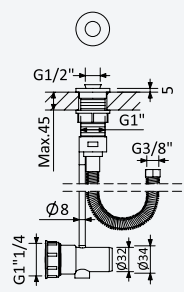

IM

Deck-mounted 4-hole bath/shower mixer

Mélangeur Bain/Douche 4 trous

Chrome • Chromé	117 200 1CR
Night Sky	117 200 1NS
Old Brass • Vieux Laiton	117 200 1LE
Gold 24kt • Or 24kt	117 200 1OR

Integrated outlet for splash water, grey Lux shower hose with colored fittings - Elo

Bac de récupération des eaux de ruissellement, flexible Lux gris avec garnitures colorées - Elo

Chrome • Chromé	161 003 OCR
Night Sky	161 003 ONS
Old Brass • Vieux Laiton	161 003 OLE
Gold 24kt • Or 24kt	161 003 OOR