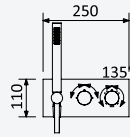

BRUMA AirEcoDrop