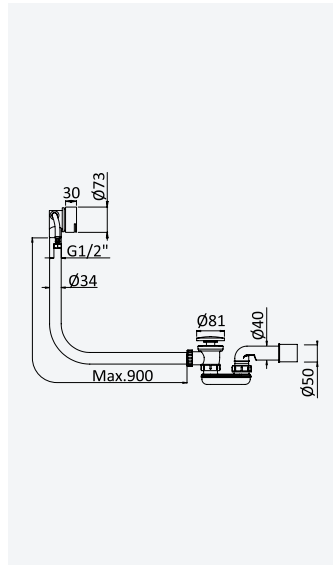

Bath filler with push-open waste and overflow set with siphon

Clic-clac garniture de vidage pour baignoire standard et de trop-plein avec siphon

Chrome • Chromé	161 000 6CR
Satinox	161 000 6ST
Night Sky	161 000 6NS
Pure White	161 000 6PW
Morning Mist	161 000 6MM
Gunmetal	161 000 6MG
Sunrise	161 000 6SR
Sunset	161 000 6SS
Old Brass • Vieux Laiton	161 000 6LE
Gold 24kt • Or 24kt	161 000 6OR
Gunmetal PVD	161 000 6GM
Sunrise PVD	161 000 6PR
Sunset PVD	161 000 6PS
Gold PVD	161 000 6PO