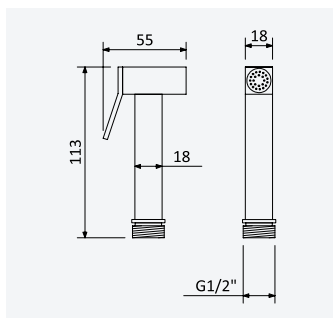

Brass push button handshower - Quadra

Douchette avec bouton poussoir en laiton - Quadra

Chrome • Chromé	145 582 8CR
Night Sky	145 582 8NS
Pure White	145 582 8PW
Morning Mist	145 582 8MM
Gunmetal	145 582 8MG
Sunrise	145 582 8SR
Sunset	145 582 8SS