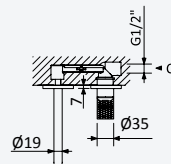

Option: Spout with 150mm

Option: Bec avec 150mm

Chrome • Chromé	167 012 6CR
Satinox	167 012 6ST
Night Sky	167 012 6NS
Pure White	167 012 6PW
Morning Mist	167 012 6MM
Gunmetal	167 012 6MG
Sunrise	167 012 6SR
Sunset	167 012 6SS
Gunmetal PVD	167 012 6GM
Sunrise PVD	167 012 6PR
Sunset PVD	167 012 6PS
Gold PVD	167 012 6PO

200 100 2NO

LF