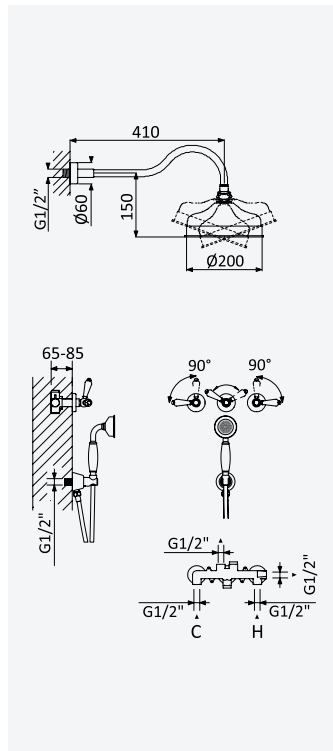

Concealed shower set with shower head Ø200 mm and separate Elite handshower set

Kit de douche encastré, avec douche de tête Ø200 mm et kit de douche à main Elite séparé

Chrome • Chromé	118 360 2CR
Night Sky	118 360 2NS
Old Brass • Vieux Laiton	118 360 2LE
Gold 24kt • Or 24kt	118 360 2OR

200 250 5NO