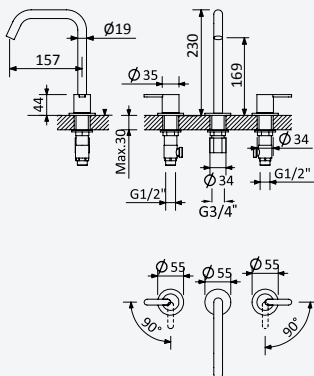

Chrome • Chromé	167 002 8CR	167 002 9CR
Satinox	167 002 8ST	167 002 9ST
Night Sky	167 002 8NS	167 002 9NS
Pure White	167 002 8PW	167 002 9PW
Morning Mist	167 002 8MM	167 002 9MM
Gunmetal	167 002 8MG	167 002 9MG
Sunrise	167 002 8SR	167 002 9SR
Sunset	167 002 8SS	167 002 9SS
Old Brass • Vieux Laiton	167 002 8LE	167 002 9LE

Chrome • Chromé	167 003 OCR	167 003 1CR
Satinox	167 003 OST	167 003 1ST
Night Sky	167 003 ONS	167 003 1NS
Pure White	167 003 OPW	167 003 1PW
Morning Mist	167 003 OMM	167 003 1MM
Gunmetal	167 003 OMG	167 003 1MG
Sunrise	167 003 OSR	167 003 1SR
Sunset	167 003 OSS	167 003 1SS