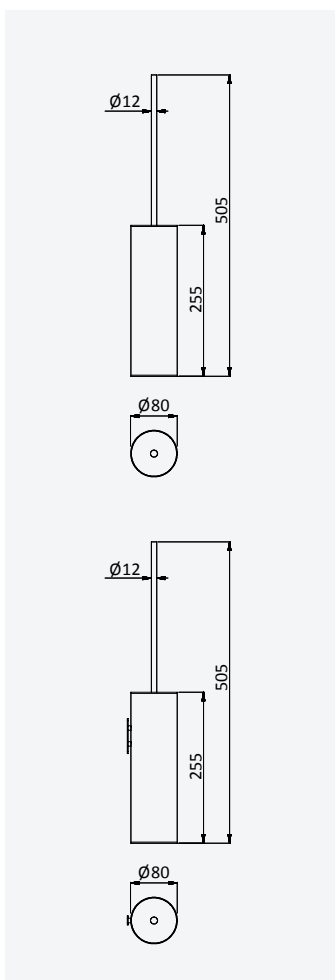

Toilet brush set - Elo

Porte-balai de WC - Elo

Chrome • Chromé	134 001 3CR
Satinox	134 001 3ST
Night Sky	134 001 3NS
Pure White	134 001 3PW
Morning Mist	134 001 3MM
Gunmetal	134 001 3MG
Sunrise	134 001 3SR
Sunset	134 001 3SS

Wall toilet brush set - Elo

Porte-balai mural de WC - Elo

Chrome • Chromé	134 001 4CR
Satinox	134 001 4ST
Night Sky	134 001 4NS
Pure White	134 001 4PW
Morning Mist	134 001 4MM
Gunmetal	134 001 4MG
Sunrise	134 001 4SR
Sunset	134 001 4SS

Auto-close

TA