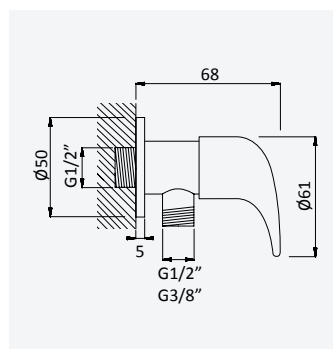

3/8" angle tap with connection - MT

Robinet d'équerre 3/8" - MT

Chrome • Chromé

115 280 1CR

1/2" angle tap with connection - MT

Robinet d'équerre 1/2" - MT

Chrome • Chromé

115 200 1CR