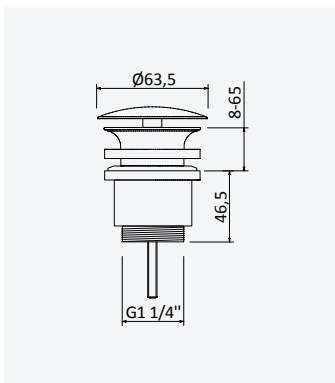

Push-open waste set 1 1/4" with or without overflow

Bonde de vidage à système "clic-clac" 1 1/4" avec ou sans trop-plein

Chrome • Chromé	150 590 2CR
Night Sky	150 590 2NS
Pure White	150 590 2PW
Morning Mist	150 590 2MM
Gunmetal	150 590 2MG
Sunrise	150 590 2SR
Sunset	150 590 2SS

GN