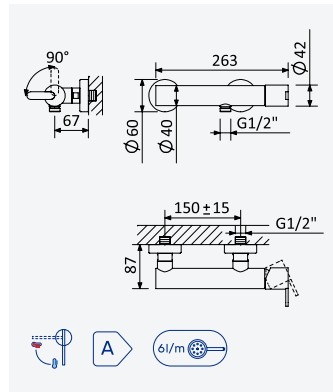

Single-lever shower mixer

Mitigeur monocommande douche

Satin stainless steel • 186 040 1IS
Acier inoxydable satiné

Option: Lever 2

Option: Poignée 2

Satin stainless steel • 186 040 2IS
Acier inoxydable satiné