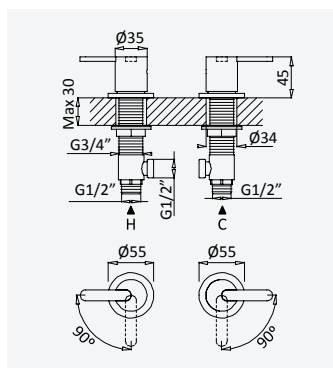

2 hole deck-mounted mixer, with 1 outlet

Mitigeur sur plan de 2 trous, avec 1 sortie

Satin stainless steel • 186 960 1IS
Acier inoxydable satiné

Option: Lever 2

Option: Poignée 2

Satin stainless steel • 186 960 2IS
Acier inoxydable satiné