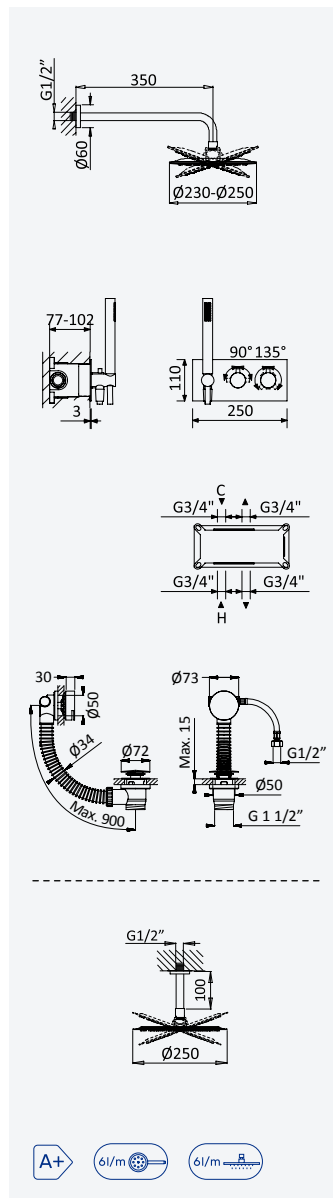

BRUMA AirEcoDrop

Thermostatic concealed bath-shower set with ABS shower head Ø230 mm, Elo handshower set and bath filler with waste and overflow

Kit de bain-douche thermostatique encastré avec douche de tête Ø230 mm en ABS, kit de douchette à main Elo et garniture de vidage pour baignoire avec bec déverseur

Chrome • Chromé	138 370 1CR
Night Sky	138 370 1NS
Pure White	138 370 1PW

INT 630 2NO

Option: UltraThin Inox shower head Ø250 mm

Option: Douche de tête UltraThin Ø250 mm en inox

Chrome • Chromé	138 370 2CR
Satinox	138 370 2ST
Night Sky	138 370 2NS
Pure White	138 370 2PW
Morning Mist	138 370 2MM
Gunmetal	138 370 2MG
Sunrise	138 370 2SR
Sunset	138 370 2SS

INT 630 2NO

Thermostatic concealed bath-shower set with Inox shower head Ø250 mm, ceiling shower arm 100 mm, Elo handshower set and bath filler with waste and overflow

Kit de bain-douche thermostatique encastré avec douche de tête Ø250 mm en Inox, avec bras vertical 100 mm, kit de douchette à main Elo et garniture de vidage pour baignoire avec bec déverseur

Chrome • Chromé	138 380 2CR
Satinox	138 380 2ST
Night Sky	138 380 2NS
Pure White	138 380 2PW
Morning Mist	138 380 2MM
Gunmetal	138 380 2MG
Sunrise	138 380 2SR
Sunset	138 380 2SS

INT 630 2NO