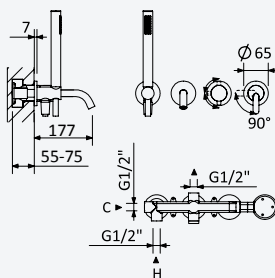

← Ø250 →

Concealed bath-shower set, with shower head Ø250 mm, ceiling shower arm 100 mm, Elo handshower and bath spout

Kit de bain-douche encastré, avec douche de tête Ø250 mm, avec bras vertical 100 mm, douchette à main Elo et bec de bain

Chrome • Chromé	167 250 OCR	167 250 3CR
Satinox	167 250 OST	167 250 3ST
Night Sky	167 250 ONS	167 250 3NS
Pure White	167 250 OPW	167 250 3PW
Morning Mist	167 250 OMM	167 250 3MM
Gunmetal	167 250 OMG	167 250 3MG
Sunrise	167 250 OSR	167 250 3SR
Sunset	167 250 OSS	167 250 3SS
Old Brass • Vieux Laiton	167 250 OLE	167 250 3LE

200 300 2NO

Chrome • Chromé	167 250 4CR	167 250 5CR
Satinox	167 250 4ST	167 250 5ST
Night Sky	167 250 4NS	167 250 5NS
Pure White	167 250 4PW	167 250 5PW
Morning Mist	167 250 4MM	167 250 5MM
Gunmetal	167 250 4MG	167 250 5MG
Sunrise	167 250 4SR	167 250 5SR
Sunset	167 250 4SS	167 250 5SS

200 300 2NO