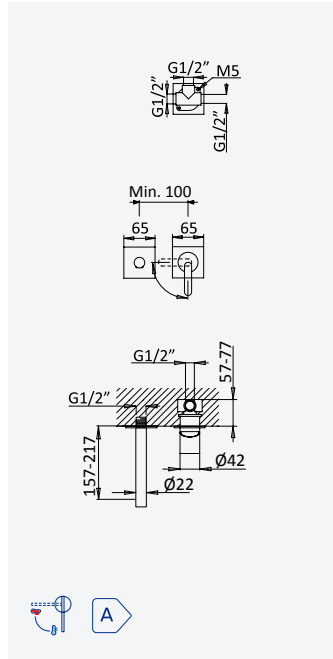

2 hole wall basin mixer. Spout with 230mm

Mitigeur monocommande mural de 2 trous, pour lavabo. Bec avec 230mm

← 230 →	Chrome • Chromé	101 840 1CR
	Satinox	101 840 1ST
	Night Sky	101 840 1NS
	Pure White	101 840 1PW
	Morning Mist	101 840 1MM
	Gunmetal	101 840 1MG
	Sunrise	101 840 1SR
	Sunset	101 840 1SS

200 140 1NO

Option: Spout with 170mm

Option: Bec avec 170mm

← 170 →	Chrome • Chromé	101 850 1CR
	Satinox	101 850 1ST
	Night Sky	101 850 1NS
	Pure White	101 850 1PW
	Morning Mist	101 850 1MM
	Gunmetal	101 850 1MG
	Sunrise	101 850 1SR
	Sunset	101 850 1SS

200 140 1NO