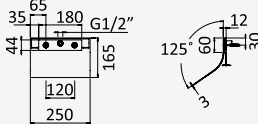

UT

BRUMA AirEcoDrop

Progressive concealed shower set with overhead shower ceiling installation 500 x 500 mm, Luna cascade shower and handshower set

Kit de douche progressif encastré avec douche de tête montage plafond 500 x 500 mm, douche Luna cascade et kit de douchette à main

Chrome • Chromé	183 550 OCR
Night Sky	183 550 ONS
Pure White	183 550 OPW
Morning Mist	183 550 OMM

200 240 4NO

Option: Overhead shower system for ceiling installation, Ø380 mm (Rain)

Option: Douche de tête pour montage plafond, Ø380 mm (Pluie)

Chrome • Chromé	183 553 OCR
Night Sky	183 553 ONS
Pure White	183 553 OPW
Morning Mist	183 553 OMM

200 240 4NO

Thermostatic concealed shower set, with inox shower head Ø250 mm, 3 jets and separate handshower set

Kit de douche thermostatique encastré, avec douche de tête Ø250 mm en inox, 3 jets et kit de douchette à main séparé

Chrome • Chromé	183 342 OCR
Night Sky	183 342 ONS
Pure White	183 342 OPW
Morning Mist	183 342 OMM
Gunmetal	183 342 OMG
Sunrise	183 342 OSR
Sunset	183 342 OSS

200 240 4NO

Option: Inox shower head Ø250 mm with ceiling shower arm 100 mm

Option: Douche de tête Ø250 mm en inox avec bras vertical 100 mm

Chrome • Chromé	183 562 OCR
Night Sky	183 562 ONS
Pure White	183 562 OPW
Morning Mist	183 562 OMM
Gunmetal	183 562 OMG
Sunrise	183 562 OSR
Sunset	183 562 OSS

200 240 4NO