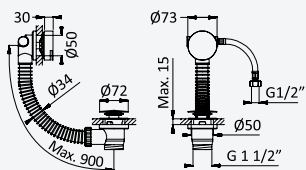

BRUMA AirEcoDrop

Progressive concealed bath-shower set, with shower head 250x250 mm, handshower set and bath filler with waste and overflow

Kit de bain-douche progressif encastré, avec douche de tête 250x250 mm, kit de douchette à main et garniture de vidage pour baignoire avec bec déverseur

- Chrome • Chromé 192 352 1CR
- Night Sky 192 352 1NS
- Pure White 192 352 1PW
- Morning Mist 192 352 1MM
- Gunmetal 192 352 1MG
- Sunrise 192 352 1SR
- Sunset 192 352 1SS

200 240 4NO

Option: Inox shower head 250x250 mm with ceiling shower arm 100 mm

Option: Douche de tête 250x250 mm en inox avec bras vertical 100 mm

- Chrome • Chromé 192 362 1CR
- Night Sky 192 362 1NS
- Pure White 192 362 1PW
- Morning Mist 192 362 1MM
- Gunmetal 192 362 1MG
- Sunrise 192 362 1SR
- Sunset 192 362 1SS

200 240 4NO