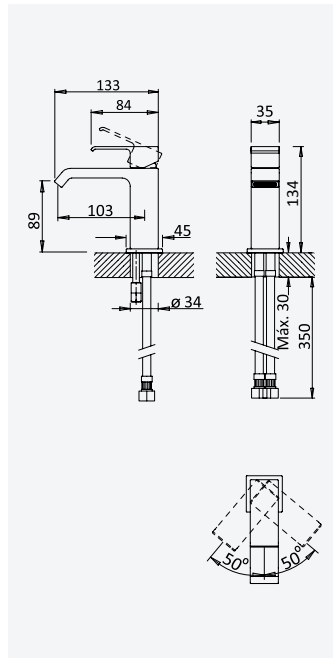

BRUMA

Basin mixer

Mitigeur monocommande lavabo

Chrome • Chromé	182 010 1CR
● Night Sky	182 010 1NS
Pure White	182 010 1PW
Morning Mist	182 010 1MM
Gunmetal	182 010 1MG
Sunrise	182 010 1SR
Sunset	182 010 1SS

Option: With push-open waste set 1 1/4" - Quadra

Option: Avec clic-clac garniture de vidage 1 1/4" - Quadra

Chrome • Chromé	182 014 1CR
● Night Sky	182 014 1NS
Pure White	182 014 1PW
Morning Mist	182 014 1MM
Gunmetal	182 014 1MG
Sunrise	182 014 1SR
Sunset	182 014 1SS