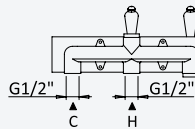

Wall basin mixer with wall escutcheon. Spout with 230mm

Mélangeur mural avec rosace. Bec avec 230mm

Chrome • Chromé	118 010 4CR
Night Sky	118 010 4NS
Old Brass • Vieux Laiton	118 010 4LE
Gold 24kt • Or 24kt	118 010 4OR

200 151 1NO

Option: Spout with 170mm

Option: Bec avec 170mm

Chrome • Chromé	118 010 5CR
Night Sky	118 010 5NS
Old Brass • Vieux Laiton	118 010 5LE
Gold 24kt • Or 24kt	118 010 5OR

200 151 1NO

CL

3 hole, wall basin mixer. Spout with 235mm

Mitigeur mural pour lavabo de 3 trous. Bec avec 235mm

Chrome • Chromé	118 010 2CR
Night Sky	118 010 2NS
Old Brass • Vieux Laiton	118 010 2LE
Gold 24kt • Or 24kt	118 010 2OR

200 150 1NO

Option: Spout with 175mm

Option: Bec avec 175mm

Chrome • Chromé	118 010 0CR
Night Sky	118 010 0NS
Old Brass • Vieux Laiton	118 010 0LE
Gold 24kt • Or 24kt	118 010 0OR

200 150 1NO

2 hole deck-mounted mixer, with wall basin spout with 235mm

Mitigeur sur plan de 2 trous, avec bec 235mm de lavabo mural

Chrome • Chromé	118 220 3CR
Night Sky	118 220 3NS
Old Brass • Vieux Laiton	118 220 3LE
Gold 24kt • Or 24kt	118 220 3OR

Option: Spout with 175mm

Option: Bec avec 175mm

Chrome • Chromé	118 000 2CR
Night Sky	118 000 2NS
Old Brass • Vieux Laiton	118 000 2LE
Gold 24kt • Or 24kt	118 000 2OR