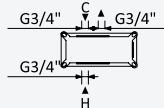

BZ

BRUMA AirEcoDrop

Thermostatic concealed shower set with overhead shower (Rain/Cascade) and handshower set - VenusQ

Thermostatique kit douche encastré avec douche pour plafond (Pluie/Cascade) et kit de douchette à main - VenusQ

- Chrome • Chromé 187 488 2CR
- Night Sky 187 488 2NS
- Pure White 187 488 2PW
- Morning Mist 187 488 2MM

INT 630 2NO

Option: Steel shower head for ceiling installation, 500x500 mm (Rain)

Option: Douche de tête en INOX, pour montage plafond, 500x500 mm (Pluie)

- Chrome • Chromé 187 487 2CR
- Night Sky 187 487 2NS
- Pure White 187 487 2PW
- Morning Mist 187 487 2MM

INT 630 1NO

Option: Steel shower head for ceiling installation, 380x380 mm (Rain)

Option: Douche de tête en INOX, pour montage plafond, 380x380 mm (Pluie)

- Chrome • Chromé 187 486 2CR
- Night Sky 187 486 2NS
- Pure White 187 486 2PW
- Morning Mist 187 486 2MM

INT 630 1NO

Concealed bath-shower set with shower head Ø250 mm, handshower set and bath filler with waste and overflow

Kit de bain-douche encastré avec douche de tête Ø250 mm, kit de douchette à main et garniture de vidage pour baignoire avec bec déverseur

- Chrome • Chromé 168 370 1CR
- Night Sky 168 370 1NS
- Pure White 168 370 1PW
- Morning Mist 168 370 1MM
- Gunmetal 168 370 1MG
- Sunrise 168 370 1SR
- Sunset 168 370 1SS

200 240 2NO

Option: Inox shower head Ø250 mm with ceiling shower arm 100 mm

Option: Douche de tête Ø250 mm en inox avec bras vertical 100 mm

- Chrome • Chromé 168 570 1CR
- Night Sky 168 570 1NS
- Pure White 168 570 1PW
- Morning Mist 168 570 1MM
- Gunmetal 168 570 1MG
- Sunrise 168 570 1SR
- Sunset 168 570 1SS

200 240 2NO