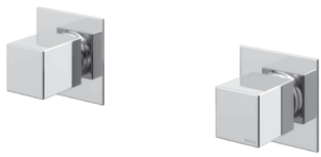

2 hole concealed mixer, with 1 outlet

Mitigeur encastré de 2 trous, avec 1 sortie

Chrome • Chromé	301 390 2CR
Night Sky	301 390 2NS
Pure White	301 390 2PW
Morning Mist	301 390 2MM
Gunmetal	301 390 2MG
Sunrise	301 390 2SR
Sunset	301 390 2SS

200 150 2NO