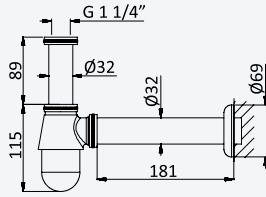

Bottle trap, 1 1/4"

Siphon 1 1/4"

Chrome • Chromé	137 000 9CR
Night Sky	137 000 9NS
Old Brass • Vieux Laiton	137 000 9LE
Gold 24kt • Or 24kt	137 000 9OR

CL