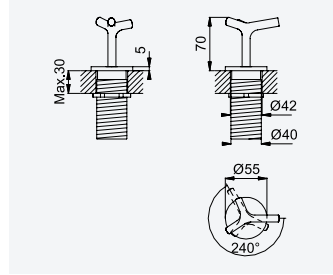

Deck-mounted progressive mixer, with 1 outlet

Mitigeur progressif sur plan, avec 1 sortie

Chrome • Chromé	191 902 1CR
Night Sky	191 902 1NS
Pure White	191 902 1PW
Morning Mist	191 902 1MM
Gunmetal	191 902 1MG
Sunrise	191 902 1SR
Sunset	191 902 1SS

GN