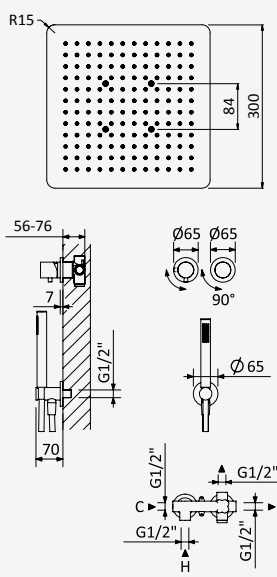

Concealed shower set with EasyFix overhead shower 300 x 300 mm (Rain) and separate handshower set Elo

Kit douche encastré avec douche pour plafond EasyFix 300 x 300mm (Pluie) et kit de douchette à main séparé Elo

- Chrome • Chromé 193 421 1CR

200 220 1NO

Option: Lever 2

Option: Poignée 2

- Chrome • Chromé 193 370 5CR

200 220 1NO

Concealed shower set with EasyFix overhead shower Ø300 mm (Rain) and separate handshower set Elo

Kit douche encastré avec douche pour plafond EasyFix Ø300 (Pluie) et kit de douchette à main séparé Elo

- Chrome • Chromé 193 425 1CR

200 220 1NO

Option: Lever 2

Option: Poignée 2

- Chrome • Chromé 193 370 6CR

200 220 1NO