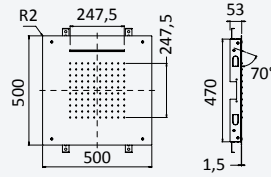

Concealed shower set with overhead shower (Rain/Cascade) and handshower set

Kit douche encastré avec douche pour plafond (Pluie/Cascade) et kit de douchette à main

	Chrome • Chromé	107 426 1CR
	Night Sky	107 426 1NS
	Pure White	107 426 1PW
	Satinox	107 426 1ST
	Morning Mist	107 426 1MM

200 240 2NO

Option: Steel shower head for ceiling installation, 500x500 mm (Rain)

Option: Douche de tête en INOX, pour montage plafond, 500x500 mm (Pluie)

	Chrome • Chromé	107 427 1CR
	Night Sky	107 427 1NS
	Pure White	107 427 1PW
	Satinox	107 427 1ST
	Morning Mist	107 427 1MM

200 240 1NO

Option: Steel shower head for ceiling installation, 380x380 mm (Rain)

Option: Douche de tête en INOX, pour montage plafond, 380x380 mm (Pluie)

	Chrome • Chromé	107 428 1CR
	Night Sky	107 428 1NS
	Pure White	107 428 1PW
	Satinox	107 428 1ST
	Morning Mist	107 428 1MM

200 240 1NO

Option: Steel shower head for ceiling installation, Ø380 mm (Rain)

Option: Douche de tête en INOX, pour montage plafond, Ø380 mm (Pluie)

	Chrome • Chromé	107 429 1CR
	Night Sky	107 429 1NS
	Pure White	107 429 1PW
	Satinox	107 429 1ST
	Morning Mist	107 429 1MM

200 240 1NO