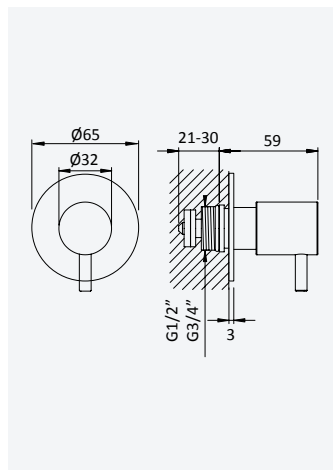

1/2" angle tap with connection - X-Alpha

Robinet d'équerre 1/2" - X-Alpha

Satin stainless steel •
Acier inoxydable satiné

186 590 6IS

Stop Valve 1/2" - X-Alpha

Robinet d'arrêt 1/2" - X-Alpha

Satin stainless steel •
Acier inoxydable satiné

186 590 3IS

Stop Valve 3/4" - X-Alpha

Robinet d'arrêt 3/4" - X-Alpha

Satin stainless steel •
Acier inoxydable satiné

186 590 4IS