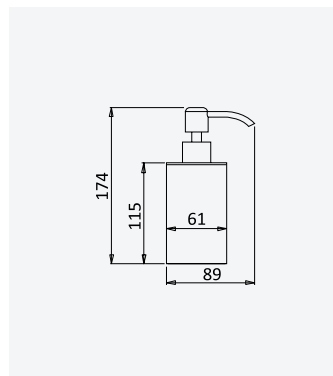

Soap dispenser 220 ml - Quadra

Distributeur de savon 220 ml - Quadra

Chrome • Chromé	147 001 7CR
Night Sky	147 001 7NS