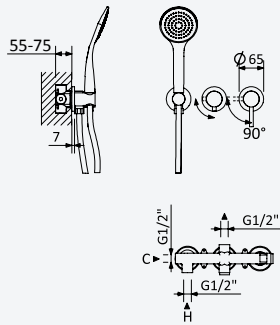

BRUMA AirEcoDrop

Concealed shower set with ABS shower head Ø230 mm with ceiling shower arm 100 mm, Emotion handshower set

Kit de douche encastré avec douche de tête Ø230 mm en ABS avec bras vertical 100 mm, kit de douchette à main Emotion

- Chrome • Chromé 107 580 1CR
- Night Sky 107 580 1NS
- Pure White 107 580 1PW

200 240 1NO

Option: UltraThin Inox shower head Ø250 mm

Option: Douche de tête UltraThin Ø250 mm en inox

- Chrome • Chromé 107 580 2CR
- Night Sky 107 580 2NS
- Pure White 107 580 2PW
- Satinox 107 580 2ST
- Morning Mist 107 580 2MM
- Gunmetal 107 580 2MG
- Sunrise 107 580 2SR
- Sunset 107 580 2SS

200 240 1NO

BRUMA AirEcoDrop