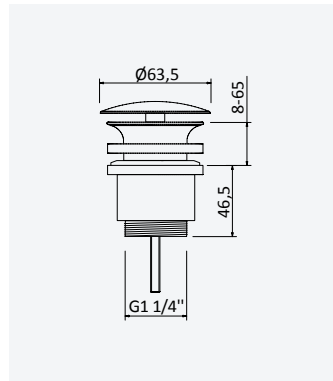

BRUMA

Shower set with outlet elbow, Lux hose 175cm and brass Elo hand-shower - Navy

Garniture de douche avec caude à encastrer, Lux flexible 175cm et douchette Elo en laiton - Navy

Chrome • Chromé	190 590 0CR
Night Sky	190 590 0NS
Pure White	190 590 0PW
Morning Mist	190 590 0MM
Gunmetal	190 590 0MM
Sunrise	190 590 0SR
Sunset	190 590 0SS

Option: Body&Soul handshower

Option: Douchette Body&Soul

Chrome / Pure White 190 590 1CR

Push-open waste set 1 1/4" with or without overflow

Bonde de vidage à système "clic-clac" 1 1/4" avec ou sans trop-plein

Chrome • Chromé	150 590 2CR
Night Sky	150 590 2NS
Pure White	150 590 2PW
Morning Mist	150 590 2MM
Gunmetal	150 590 2MG
Sunrise	150 590 2SR
Sunset	150 590 2SS

Bottle trap, 1 1/4" - Elo

Siphon 1 1/4" - Elo

Chrome • Chromé	137 000 1CR
Night Sky	137 000 1NS
Pure White	137 000 1PW
Morning Mist	137 000 1MM
Gunmetal	137 000 1MG
Sunrise	137 000 1SR
Sunset	137 000 1SS

3/8" angle tap with connection - Elo

Robinet d'équerre 3/8" - Elo

Chrome • Chromé	125 280 1CR
Night Sky	125 280 1NS
Pure White	125 280 1PW
Morning Mist	125 280 1MM
Gunmetal	125 280 1MG
Sunrise	125 280 1SR
Sunset	125 280 1SS

1/2" angle tap with connection - Elo

Robinet d'équerre 1/2" - Elo

Chrome • Chromé	125 200 1CR
Night Sky	125 200 1NS
Pure White	125 200 1PW
Morning Mist	125 200 1MM
Gunmetal	125 200 1MG
Sunrise	125 200 1SR
Sunset	125 200 1SS