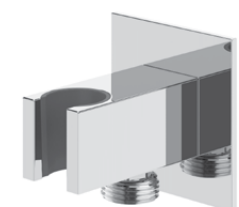

Shower outlet elbow with shower holder - BlueR

Coude à encastrer avec support de douchette - BlueR

Chrome • Chromé	145 590 2CR
Satinox	145 590 2ST
Night Sky	145 590 2NS
Pure White	145 590 2PW
Morning Mist	145 590 2MM
Gunmetal	145 590 2MG
Sunrise	145 590 2SR
Sunset	145 590 2SS
Gunmetal PVD	145 590 2GM
Sunrise PVD	145 590 2PR
Sunset PVD	145 590 2PS
Gold PVD	145 590 2PO

Shower outlet elbow with shower holder - FlowR

Coude à encastrer avec support de douchette - FlowR

Chrome • Chromé	145 590 9CR
Satinox	145 590 9ST
Night Sky	145 590 9NS
Pure White	145 590 9PW
Morning Mist	145 590 9MM
Gunmetal	145 590 9MG
Sunrise	145 590 9SR
Sunset	145 590 9SS

Inox shower outlet elbow with shower holder - X-Alpha

Coude à encastrer en Inox, avec support de douchette - X-Alpha

Satin Stainless Steel • Acier inoxydable satiné	186 570 1IS

Shower outlet elbow with shower holder - FlowQ

Coude à encastrer avec support de douchette - FlowQ

Chrome • Chromé	145 591 0CR
Satinox	145 591 0ST
Night Sky	145 591 0NS
Pure White	145 591 0PW
Morning Mist	145 591 0MM
Gunmetal	145 591 0MG
Sunrise	145 591 0SR
Sunset	145 591 0SS

Shower outlet elbow with shower holder - Quadra

Coude à encastrer avec support de douchette - Quadra

Chrome • Chromé	145 590 5CR
Night Sky	145 590 5NS
Pure White	145 590 5PW
Morning Mist	145 590 5MM
Gunmetal	145 590 5MG
Sunrise	145 590 5SR
Sunset	145 590 5SS

SD