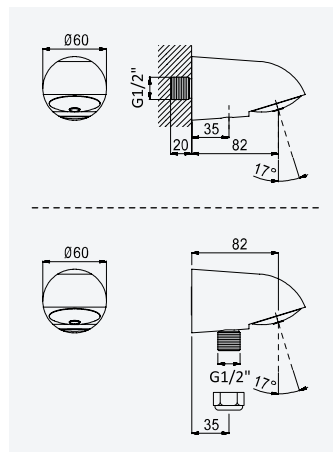

Vandal proof showerhead, suitable for external water supply

Pomme de douche - Anti-vandalisme

Chrome • Chromé

145 600 3CR

SD