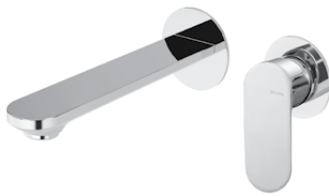

BRUMA

Basin mixer

Mitigeur monocommande lavabo

Chrome • Chromé	194 010 OCR
Night Sky	194 010 ONS

Option: With push-open waste set 1 1/4"

Option: Avec clic-clac garniture de vidage 1 1/4"

Chrome • Chromé 194 013 OCR

Night Sky 194 013 ONS

Basin mixer for free-standing basins

Mitigeur lavabo version réhaussée

Chrome • Chromé	194 210 OCR
Night Sky	194 210 ONS

Option: With push-open waste set 1 1/4"

Option: Avec clic-clac garniture de vidage 1 1/4"

Chrome • Chromé 194 213 OCR

Night Sky 194 213 ONS

2 hole wall basin mixer

Mitigeur monocommande mural de 2 trous, pour lavabo

Chrome • Chromé	194 840 OCR
Night Sky	194 840 ONS

200 140 1NO

Option: With push-open waste set 1 1/4"

Option: Avec clic-clac garniture de vidage 1 1/4"

Chrome • Chromé 194 843 OCR

Night Sky 194 843 ONS

200 140 1NO

Wall basin mixer with single escutcheon

Mitigeur monocommande mural de rosace unique, pour lavabo

Chrome • Chromé	194 060 OCR
Night Sky	194 060 ONS

200 100 1NO

Option: With push-open waste set 1 1/4"

Option: Avec clic-clac garniture de vidage 1 1/4"

Chrome • Chromé 194 063 OCR

Night Sky 194 063 ONS

200 100 1NO