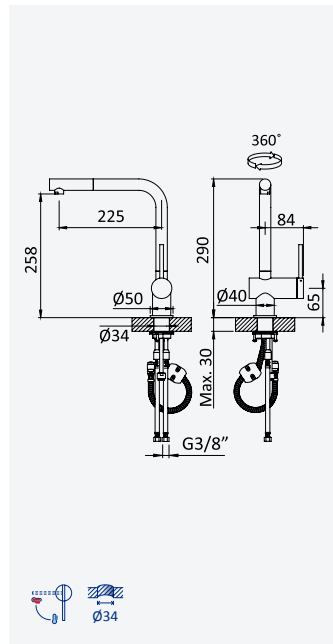

Sink mixer with swivel spout and pull out handshower - Inox

Mitigeur monocommande, bec mobile, avec douchette extractible - Inox

Satin stainless steel • Acier inoxydable satiné

197 010 1IS

Gunmetal PVD

197 010 1GM