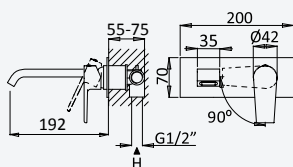

Wall basin mixer with single escutcheon

Mitigeur monocommande mural de rosace unique, pour lavabo

Chrome • Chromé	181 820 1CR
● Night Sky	181 820 1NS
Pure White	181 820 1PW
Morning Mist	181 820 1MM
Gunmetal	181 820 1MG
Sunrise	181 820 1SR
Sunset	181 820 1SS

200 100 1NO

Option: With push-open waste set 1 1/4" - Liz

Option: Avec clic-clac garniture de vidage 1 1/4" - Liz

Chrome • Chromé 181 823 1CR

● Night Sky	181 823 1NS
Pure White	181 823 1PW
Morning Mist	181 823 1MM
Gunmetal	181 823 1MG
Sunrise	181 823 1SR
Sunset	181 823 1SS

200 100 1NO