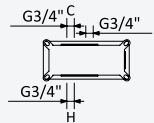

BRUMA AirEcoDrop