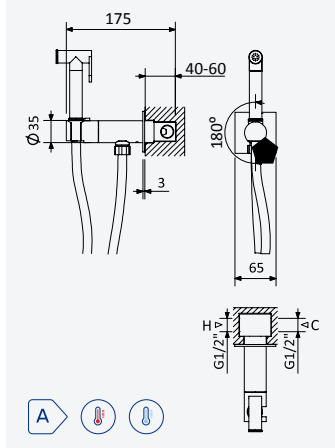

Single lever mixer for bidet/toilets, 180° progressive opening. Brass handshower - EloQ

Mitigeur encastrable pour bidet/wc, ouverture progressive de 180°. Douchette en laiton - EloQ

Brass • Laiton

Chrome • Chromé	145 110 7CR
Night Sky	145 110 7NS
Pure White	145 110 7PW
Morning Mist	145 110 7MM
Gunmetal	145 110 7MG
Sunrise	145 110 7SR
Sunset	145 110 7SS

INT 500 2NO