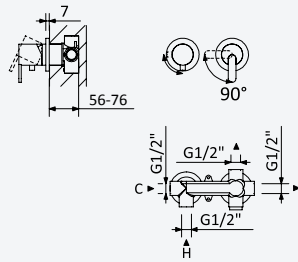

200 220 1NO

	3	4
Chrome • Chromé	167 310 6CR	167 310 7CR
Satinox	167 310 6ST	167 310 7ST
Night Sky	167 310 6NS	167 310 7NS
Pure White	167 310 6PW	167 310 7PW
Morning Mist	167 310 6MM	167 310 7MM
Gunmetal	167 310 6MG	167 310 7MG
Sunrise	167 310 6SR	167 310 7SR
Sunset	167 310 6SS	167 310 7SS
Gunmetal PVD	167 310 6GM	167 310 7GM
Sunrise PVD	167 310 6PR	167 310 7PR
Sunset PVD	167 310 6PS	167 310 7PS
Gold PVD	167 310 6PO	167 310 7PO

200 220 1NO

Concealed horizontal single lever mixer, with 3 outlets

Mitigeur monocommande encastré horizontal, avec 3 sorties

	1	2
Chrome • Chromé	167 312 3CR	167 312 4CR
Satinox	167 312 3ST	167 312 4ST
Night Sky	167 312 3NS	167 312 4NS
Pure White	167 312 3PW	167 312 4PW
Morning Mist	167 312 3MM	167 312 4MM
Gunmetal	167 312 3MG	167 312 4MG
Sunrise	167 312 3SR	167 312 4SR
Sunset	167 312 3SS	167 312 4SS
Old Brass • Vieux Laiton	167 312 3LE	167 312 4LE
Gunmetal PVD	167 312 3GM	167 312 4GM
Sunrise PVD	167 312 3PR	167 312 4PR
Sunset PVD	167 312 3PS	167 312 4PS
Gold PVD	167 312 3PO	167 312 4PO

200 220 2NO

	3	4
Chrome • Chromé	167 310 8CR	167 310 9CR
Satinox	167 310 8ST	167 310 9ST
Night Sky	167 310 8NS	167 310 9NS
Pure White	167 310 8PW	167 310 9PW
Morning Mist	167 310 8MM	167 310 9MM
Gunmetal	167 310 8MG	167 310 9MG
Sunrise	167 310 8SR	167 310 9SR
Sunset	167 310 8SS	167 310 9SS
Gunmetal PVD	167 310 8GM	167 310 9GM
Sunrise PVD	167 310 8PR	167 310 9PR
Sunset PVD	167 310 8PS	167 310 9PS
Gold PVD	167 310 8PO	167 310 9PO

200 220 2NO

LF