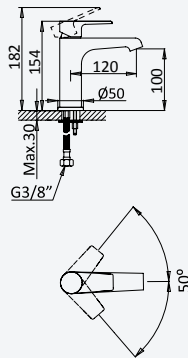

NT

Basin mixer

Mitigeur monocommande lavabo

Chrome • Chromé

181 010 1CR

Option: With push-open waste set 1 1/4" - Liz

Option: Avec clic-clac garniture de vidage 1 1/4" - Liz

Chrome • Chromé

181 013 1CR

Basin mixer XL

Mitigeur monocommande lavabo XL

Chrome • Chromé

181 000 0CR

• Night Sky

181 000 0NS

Pure White

181 000 0PW

Morning Mist

181 000 0MM

Gunmetal

181 000 0MG

Sunrise

181 000 0SR

Sunset

181 000 0SS

Option: With push-open waste set 1 1/4" - Liz

Option: Avec clic-clac garniture de vidage 1 1/4" - Liz

Chrome • Chromé

181 000 1CR

• Night Sky

181 000 1NS

Pure White

181 000 1PW

Morning Mist

181 000 1MM

Gunmetal

181 000 1MG

Sunrise

181 000 1SR

Sunset

181 000 1SS

Basin mixer for free-standing basins

Mitigeur lavabo version réhaussée

Chrome • Chromé

181 210 1CR

• Night Sky

181 210 1NS

Pure White

181 210 1PW

Morning Mist

181 210 1MM

Gunmetal

181 210 1MG

Sunrise

181 210 1SR

Sunset

181 210 1SS

Option: With push-open waste set 1 1/4" - Liz

Option: Avec clic-clac garniture de vidage 1 1/4" - Liz

Chrome • Chromé

181 213 1CR

• Night Sky

181 213 1NS

Pure White

181 213 1PW

Morning Mist

181 213 1MM

Gunmetal

181 213 1MG

Sunrise

181 213 1SR

Sunset

181 213 1SS