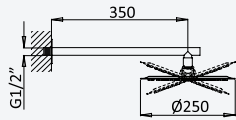

BRUMA AirEcoDrop

Concealed bath-shower set with Inox shower head Ø250 mm, Elo handshower set and Luna cascade spout for bathtub

Kit de bain-douche encastré avec douche de tête Ø250 mm en Inox, kit de douchette à main Elo et bec cascade Luna pour baignoire

- Chrome • Chromé 189 355 1CR
- Night Sky 189 355 1NS
- Pure White 189 355 1PW
- Morning Mist 189 355 1MM

200 240 2NO

- Chrome • Chromé 189 240 2CR 189 240 3CR
- Night Sky 189 240 2NS 189 240 3NS
- Pure White 189 240 2PW 189 240 3PW
- Morning Mist 189 240 2MM 189 240 3MM

200 240 2NO