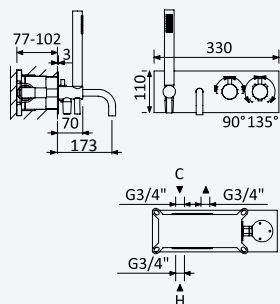

BRUMA AirEcoDrop

Thermostatic concealed mixer with bath spout and handshower set Elo

Mitigeur thermostatique encastré avec bec de bain et kit de douchette à main Elo

Chrome • Chromé	138 460 1CR
Satinox	138 460 1ST
Night Sky	138 460 1NS
Pure White	138 460 1PW
Morning Mist	138 460 1MM
Gunmetal	138 460 1MG
Sunrise	138 460 1SR
Sunset	138 460 1SS

Thermostatic concealed 3 outlets mixer, with bath spout and handshower set Elo

Mitigeur thermostatique encastré de 3 sorties, avec bec de bain et kit de douchette à main Elo

Chrome • Chromé	138 470 1CR
Satinox	138 470 1ST
Night Sky	138 470 1NS
Pure White	138 470 1PW
Morning Mist	138 470 1MM
Gunmetal	138 470 1MG
Sunrise	138 470 1SR
Sunset	138 470 1SS

Thermostatic concealed shower set with ABS shower head Ø230 mm

Kit de douche thermostatique encastré avec douche de tête Ø230 mm en ABS

Chrome • Chromé	138 780 1CR
Night Sky	138 780 1NS
Pure White	138 780 1PW

← Ø230 →

Option: UltraThin Inox shower head Ø250 mm

Option: Douche de tête UltraThin Ø250 mm en inox

Chrome • Chromé	138 780 5CR
Satinox	138 780 5ST
Night Sky	138 780 5NS
Pure White	138 780 5PW
Morning Mist	138 780 5MM
Gunmetal	138 780 5MG
Sunrise	138 780 5SR
Sunset	138 780 5SS

← Ø250 →

Thermostatic concealed shower set with ABS shower head Ø230 mm with ceiling shower arm 100 mm

Kit de douche thermostatique encastré avec douche de tête Ø230 mm en ABS avec bras vertical 100 mm

Chrome • Chromé	138 561 1CR
Night Sky	138 561 1NS
Pure White	138 561 1PW

← Ø250 →