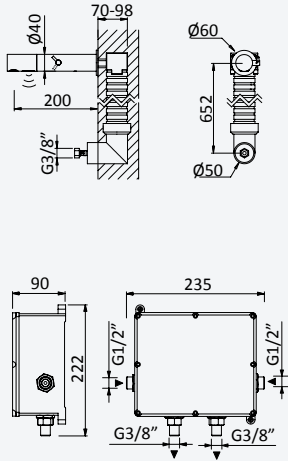

Wall mounted Infrared electronic basin mixer - Elo

Robinetterie avec mitigeur, infrarouge, montage mural - Elo

230V	Chrome • Chromé	130 010 3CR
	Night Sky	130 010 3NS
	Pure White	130 010 3PW
	Morning Mist	130 010 3MM
	Gunmetal	130 010 3MG
	Sunrise	130 010 3SR
	Sunset	130 010 3SS

200 910 6NO

6.0V	Chrome • Chromé	130 010 2CR
	Night Sky	130 010 2NS
	Pure White	130 010 2PW
	Morning Mist	130 010 2MM
	Gunmetal	130 010 2MG
	Sunrise	130 010 2SR
	Sunset	130 010 2SS

200 910 6NO