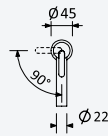

BRUMA

Basin mixer

Mitigeur monocommande lavabo

	1	2
Chrome • Chromé	167 000 7CR	167 000 8CR
Satinox	167 000 7ST	167 000 8ST
• Night Sky	167 000 7NS	167 000 8NS
Pure White	167 000 7PW	167 000 8PW
Morning Mist	167 000 7MM	167 000 8MM
Gunmetal	167 000 7MG	167 000 8MG
• Sunrise	167 000 7SR	167 000 8SR
Sunset	167 000 7SS	167 000 8SS
Old Brass • Vieux Laiton	167 000 7LE	167 000 8LE
Gunmetal PVD	167 000 7GM	167 000 8GM
Sunrise PVD	167 000 7PR	167 000 8PR
Sunset PVD	167 000 7PS	167 000 8PS
Gold PVD	167 000 7PO	167 000 8PO

	3	4
Chrome • Chromé	167 000 9CR	167 001 0CR
Satinox	167 000 9ST	167 001 0ST
Night Sky	167 000 9NS	167 001 0NS
Pure White	167 000 9PW	167 001 0PW
Morning Mist	167 000 9MM	167 001 0MM
Gunmetal	167 000 9MG	167 001 0MG
Sunrise	167 000 9SR	167 001 0SR
Sunset	167 000 9SS	167 001 0SS
Gunmetal PVD	167 000 9GM	167 001 0GM
Sunrise PVD	167 000 9PR	167 001 0PR
Sunset PVD	167 000 9PS	167 001 0PS
Gold PVD	167 000 9PO	167 001 0PO