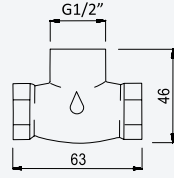

Concealed body for stop valve - 1/2"

Partie encastrée pour robinet d'arrêt - 1/2"

156 745 0NO

Concealed body for stop valve - 3/4"

Partie encastrée pour robinet d'arrêt - 3/4"

156 745 1NO

MT