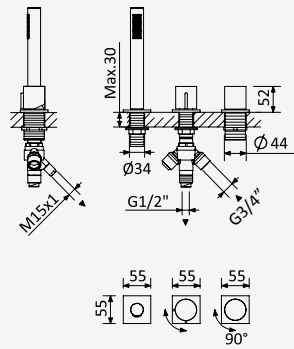

Deck-mounted bath-shower set with Elo handshower and bath filler with waste and overflow

Kit de bain-douche sur plan avec douchette à main Elo et garniture de vidage pour baignoire avec bec déverseur

Chrome • Chromé	101 200 5CR
Satinox	101 200 5ST
Night Sky	101 200 5NS
Pure White	101 200 5PW
Morning Mist	101 200 5MM
Gunmetal	101 200 5MG
Sunrise	101 200 5SR
Sunset	101 200 5SS

Option: Lever 2

Option: Poignée 2

Chrome • Chromé	101 520 1CR
Satinox	101 520 1ST
Night Sky	101 520 1NS
Pure White	101 520 1PW
Morning Mist	101 520 1MM
Gunmetal	101 520 1MG
Sunrise	101 520 1SR
Sunset	101 520 1SS

Integrated outlet for splash water, grey Lux shower hose with colored fittings - Quadra

Bac de récupération des eaux de ruissellement, flexible Lux gris avec garnitures colorées - Quadra

Chrome • Chromé	161 003 1CR
Satinox	161 003 1ST
Night Sky	161 003 1NS
Pure White	161 003 1PW
Morning Mist	161 003 1MM
Gunmetal	161 003 1MG
Sunrise	161 003 1SR
Sunset	161 003 1SS

Single-lever shower mixer

Mitigeur monocommande douche

Chrome • Chromé	101 310 3CR
Satinox	101 310 3ST
Night Sky	101 310 3NS
Pure White	101 310 3PW
Morning Mist	101 310 3MM
Gunmetal	101 310 3MG
Sunrise	101 310 3SR
Sunset	101 310 3SS

Option: Lever 2

Option: Poignée 2

Chrome • Chromé	101 310 4CR
Satinox	101 310 4ST
Night Sky	101 310 4NS
Pure White	101 310 4PW
Morning Mist	101 310 4MM
Gunmetal	101 310 4MG
Sunrise	101 310 4SR
Sunset	101 310 4SS

LU