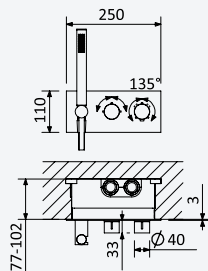

Thermostatic concealed 2 outlets mixer, with handshower set - VenusQ

Mitigeur thermostatique encastré de 2 sorties, avec kit de douchette à main - VenusQ

Chrome • Chromé	187 200 1CR
Night Sky	187 200 1NS
Pure White	187 200 1PW
Morning Mist	187 200 1MM
Gunmetal	187 200 1MG
Sunrise	187 200 1SR
Sunset	187 200 1SS

INT 630 1NO

Thermostatic concealed 3 outlets mixer, with handshower set - VenusQ

Mitigeur thermostatique encastré de 3 sorties, avec kit de douchette à main - VenusQ

Chrome • Chromé	187 280 1CR
Night Sky	187 280 1NS
Pure White	187 280 1PW
Morning Mist	187 280 1MM
Gunmetal	187 280 1MG
Sunrise	187 280 1SR
Sunset	187 280 1SS

INT 630 2NO