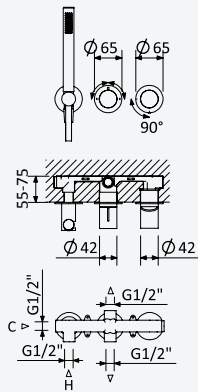

Concealed single lever 2 outlets mixer, with Elo handshower set

Mitigeur monocommande encastré 2 sorties, avec kit de douchette à main Elo

Chrome • Chromé		189 170 1CR
Night Sky		189 170 1NS
Pure White		189 170 1PW
Morning Mist		189 170 1MM
Gunmetal		189 170 1MG
Sunrise		189 170 1SR
Sunset		189 170 1SS

200 240 1NO

Chrome • Chromé	189 311 OCR	189 311 1CR	
Night Sky	189 311 ONS	189 311 1NS	
Pure White	189 311 OPW	189 311 1PW	
Morning Mist	189 311 OMM	189 311 1MM	
Gunmetal	189 311 OMG	189 311 1MG	
Sunrise	189 311 OSR	189 311 1SR	
Sunset	189 311 OSS	189 311 1SS	

200 240 1NO

Concealed single lever 3 outlets mixer, with Elo handshower set

Mitigeur monocommande encastré 3 sorties, avec kit de douchette à main Elo

Chrome • Chromé		189 110 1CR
Night Sky		189 110 1NS
Pure White		189 110 1PW
Morning Mist		189 110 1MM
Gunmetal		189 110 1MG
Sunrise		189 110 1SR
Sunset		189 110 1SS

200 240 2NO

Chrome • Chromé	189 311 2CR	189 311 3CR	
Night Sky	189 311 2NS	189 311 3NS	
Pure White	189 311 2PW	189 311 3PW	
Morning Mist	189 311 2MM	189 311 3MM	
Gunmetal	189 311 2MG	189 311 3MG	
Sunrise	189 311 2SR	189 311 3SR	
Sunset	189 311 2SS	189 311 3SS	

200 240 2NO

Thermostatic concealed 2 outlets mixer, with handshower set - Venus

Mitigeur thermostatique encastré de 2 sorties, avec kit de douchette à main - Venus

Chrome • Chromé	184 200 1CR
Night Sky	184 200 1NS
Pure White	184 200 1PW
Morning Mist	184 200 1MM
Gunmetal	184 200 1MG
Sunrise	184 200 1SR
Sunset	184 200 1SS

INT 630 1NO

Thermostatic concealed 3 outlets mixer, with handshower set - Venus

Mitigeur thermostatique encastré de 3 sorties, avec kit de douchette à main - Venus

Chrome • Chromé	184 280 1CR
Night Sky	184 280 1NS
Pure White	184 280 1PW
Morning Mist	184 280 1MM
Gunmetal	184 280 1MG
Sunrise	184 280 1SR
Sunset	184 280 1SS

INT 630 2NO