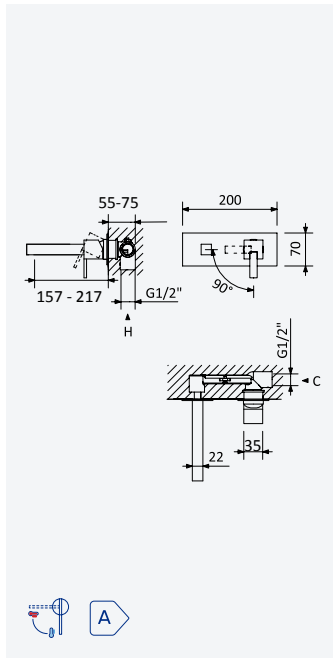

Wall basin mixer with single escutcheon. Spout with 230mm

Mitigeur monocommande mural de rosace unique, pour lavabo. Bec avec 230mm

Chrome • Chromé	102 010 8CR
Night Sky	102 010 8NS
Pure White	102 010 8PW
Morning Mist	102 010 8MM
Gunmetal	102 010 8MG
Sunrise	102 010 8SR
Sunset	102 010 8SS

200 100 2NO

Option: Spout with 170mm

Option: Bec avec 170mm

Chrome • Chromé	102 010 9CR
Night Sky	102 010 9NS
Pure White	102 010 9PW
Morning Mist	102 010 9MM
Gunmetal	102 010 9MG
Sunrise	102 010 9SR
Sunset	102 010 9SS

200 100 2NO