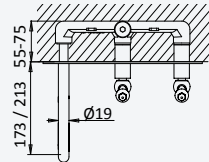

Wall basin mixer with wall escutcheon. Spout with 230mm

Mélangeur mural avec rosace. Bec avec 230mm

Chrome • Chromé	118 010 4CR
Night Sky	118 010 4NS
Old Brass • Vieux Laiton	118 010 4LE
Gold 24kt • Or 24kt	118 010 4OR

200 151 1NO

Option: Spout with 170mm

Option: Bec avec 170mm

Chrome • Chromé	118 010 5CR
Night Sky	118 010 5NS
Old Brass • Vieux Laiton	118 010 5LE
Gold 24kt • Or 24kt	118 010 5OR

200 151 1NO

CL

3 hole, wall basin mixer. Spout with 235mm

Mitigeur mural pour lavabo de 3 trous. Bec avec 235mm

Chrome • Chromé	118 010 2CR
Night Sky	118 010 2NS
Old Brass • Vieux Laiton	118 010 2LE
Gold 24kt • Or 24kt	118 010 2OR

200 150 1NO

Option: Spout with 175mm

Option: Bec avec 175mm

Chrome • Chromé	118 010 0CR
Night Sky	118 010 0NS
Old Brass • Vieux Laiton	118 010 0LE
Gold 24kt • Or 24kt	118 010 0OR

200 150 1NO

2 hole deck-mounted mixer, with wall basin spout with 235mm

Mitigeur sur plan de 2 trous, avec bec 235mm de lavabo mural

Chrome • Chromé	118 220 3CR
Night Sky	118 220 3NS
Old Brass • Vieux Laiton	118 220 3LE
Gold 24kt • Or 24kt	118 220 3OR

Option: Spout with 175mm

Option: Bec avec 175mm

Chrome • Chromé	118 000 2CR
Night Sky	118 000 2NS
Old Brass • Vieux Laiton	118 000 2LE
Gold 24kt • Or 24kt	118 000 2OR