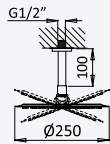

Thermostatic concealed shower set with inox shower head Ø250 mm and handshower set

Kit de douche thermostatique encastré avec douche de tête Ø250 mm en inox et kit de douchette à main

Chrome • Chromé	183 782 1CR
Night Sky	183 782 1NS
Pure White	183 782 1PW
Morning Mist	183 782 1MM
Gunmetal	183 782 1MG
Sunrise	183 782 1SR
Sunset	183 782 1SS

INT 630 3NO

Option: Inox shower head Ø250 mm with ceiling shower arm 100 mm

Option: Douche de tête Ø250 mm en inox avec bras vertical 100 mm

Chrome • Chromé	183 792 1CR
Night Sky	183 792 1NS
Pure White	183 792 1PW
Morning Mist	183 792 1MM
Gunmetal	183 792 1MG
Sunrise	183 792 1SR
Sunset	183 792 1SS

INT 630 3NO

Thermostatic concealed shower set with overhead shower (Rain/Cascade) and handshower set

Thermostatique kit douche encastré avec douche pour plafond (Pluie/Cascade) et kit de douchette à main

Chrome • Chromé	183 788 1CR
Night Sky	183 788 1NS
Pure White	183 788 1PW
Morning Mist	183 788 1MM

← 500x500 →

INT 630 4NO

Option: Steel shower head for ceiling installation, 500x500 mm (Rain)

Option: Douche de tête en INOX, pour montage plafond, 500x500 mm (Pluie)

Chrome • Chromé	183 787 1CR
Night Sky	183 787 1NS
Pure White	183 787 1PW
Morning Mist	183 787 1MM

← 500x500 →

INT 630 3NO

Option: Steel shower head for ceiling installation, 380x380 mm (Rain)

Option: Douche de tête en INOX, pour montage plafond, 380x380 mm (Pluie)

Chrome • Chromé	183 786 1CR
Night Sky	183 786 1NS
Pure White	183 786 1PW
Morning Mist	183 786 1MM

← 380x380 →

INT 630 3NO