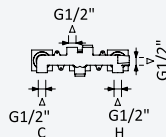

BRUMA AirEcoDrop

Concealed shower set with inox shower head 250x250 mm and separate handshower set

Kit de douche encastré avec douche de tête 250x250 mm en inox et kit de douchette à main séparé

Chrome • Chromé	192 310 2CR
Night Sky	192 310 2NS
Pure White	192 310 2PW
Morning Mist	192 310 2MM
Gunmetal	192 310 2MG
Sunrise	192 310 2SR
Sunset	192 310 2SS

200 250 1NO