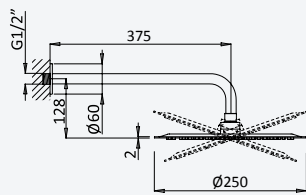

BRUMA AirEcoDrop

Steel shower head 200x200 mm with wall shower arm - QuadraBlue

Douche de tête 200x200 mm en inox, avec bras - QuadraBlue

Chrome • Chromé		145 526 OCR
	Night Sky	145 526 ONS
	Pure White	145 526 OPW
	Morning Mist	145 526 OMM
	Gunmetal	145 526 OMG
	Sunrise	145 526 OSR
	Sunset	145 526 OSS

Option: Steel shower head 250x250 mm

Option: Douche de tête 250x250 mm en inox

Chrome • Chromé		145 526 1CR
	Night Sky	145 526 1NS
	Pure White	145 526 1PW
	Morning Mist	145 526 1MM
	Gunmetal	145 526 1MG
	Sunrise	145 526 1SR
	Sunset	145 526 1SS

Option: Steel shower head 300x300 mm

Option: Douche de tête 300x300 mm en inox

Chrome • Chromé		145 626 2CR
	Night Sky	145 626 2NS
	Pure White	145 626 2PW
	Morning Mist	145 626 2MM
	Gunmetal	145 626 2MG
	Sunrise	145 626 2SR
	Sunset	145 626 2SS

ABS shower head 200x200 mm with wall shower arm - QuadraBlue

Douche de tête 200x200 mm en ABS, avec bras - QuadraBlue

Chrome • Chromé		145 523 9CR

Shower head Ø250 mm with shower arm 350mm - X-Alpha

Douche de tête Ø250 mm avec bras 350mm - X-Alpha

Satin stainless steel • Acier inoxydable satiné		186 522 0IS

Brass shower head Ø200 mm with shower arm Elite

Douche de tête Ø200 mm en laiton avec bras Elite

Chrome • Chromé		145 522 4CR
	Night Sky	145 522 4NS
	Old Brass • Vieux Laiton	145 522 4LE
	Gold 24kt • Or 24kt	145 522 4OR

SD