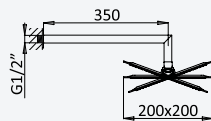

BRUMA AirEcoDrop

ES

Concealed shower set with ABS shower head 200x200 mm

Kit de douche encastré avec douche de tête en ABS 200x200 mm

Chrome • Chromé	102 762 2CR
Night Sky	102 762 2NS
Pure White	102 762 2PW
Morning Mist	102 762 2MM
Gunmetal	102 762 2MG
Sunrise	102 762 2SR
Sunset	102 762 2SS

200 140 1NO

Option: Lever 2

Option: Poignée 2

Chrome • Chromé	102 762 1CR
Night Sky	102 762 1NS
Pure White	102 762 1PW
Morning Mist	102 762 1MM
Gunmetal	102 762 1MG
Sunrise	102 762 1SR
Sunset	102 762 1SS

200 140 1NO