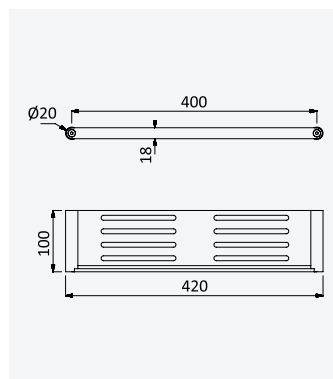

Satin Stainless Steel •
Acier inoxydable satiné

188 000 3IS

Shelf with towel rail 600 mm

Tablette avec porte-serviette 600 mm

Satin Stainless Steel •
Acier inoxydable satiné

188 001 2IS

Shelf 400 mm

Tablette 400 mm