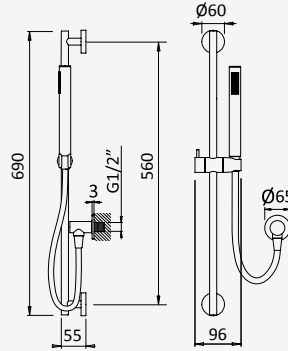

Brass • Laiton

BRUMA

Shower set with outlet elbow, EloX Shower rail, hose 175cm and Emotion handshower

Garniture de douche avec caude à encastrer, barre de douche EloX, flexible 175cm et douchette Emotion