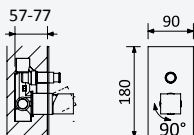

 200 140 1NO

BRUMA AirEcoDrop

BRUMA AirEcoDrop

Concealed shower set, with ABS shower head 200x200 mm and Quadra handshower set

Kit de douche encastré, avec douche de tête 200x200 mm en ABS et kit de douchette à main Quadra