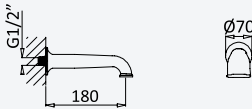

Concealed bath/shower set with shower head Ø200 mm, hand-shower set and wall spout

Kit de bain/douche encastré avec douche de tête Ø200 mm, kit de douche à main et bec mural

Chrome • Chromé	117 240 1CR
Night Sky	117 240 1NS
Old Brass • Vieux Laiton	117 240 1LE
Gold 24kt • Or 24kt	117 240 1OR

200 250 8NO

IM

Fixed shower set with outlet elbow, metal hose 160cm and Elite handshower

Garniture de douche fixe avec caude à encastrer, métal flexible 160cm et douchette Elite

Chrome • Chromé	180 590 0CR
Night Sky	180 590 0NS
Old Brass • Vieux Laiton	180 590 0LE
Gold 24kt • Or 24kt	180 590 0OR

Brass shower head Ø200 mm with shower arm 400 mm

Douche de tête Ø200 mm en laiton avec bras longueur 400 mm

Chrome • Chromé	145 522 4CR
Night Sky	145 522 4NS
Old Brass • Vieux Laiton	145 522 4LE
Gold 24kt • Or 24kt	145 522 4OR