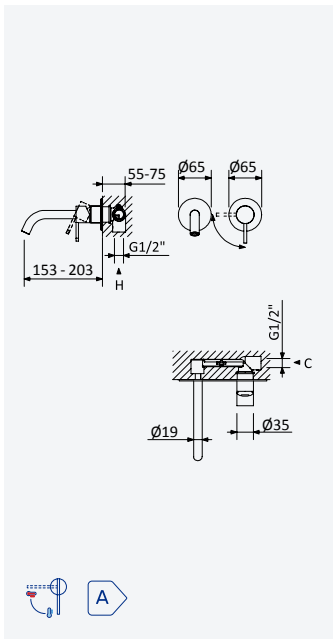

2 hole wall basin mixer. Spout with 200mm - M2

Mitigeur monocommande mural de 2 trous, pour lavabo. Bec avec 200mm - M2

Satin stainless steel • Acier inoxydable satiné **186 010 5IS**

200 100 2NO

Option: Spout with 150mm

Option: Bec avec 150mm

Satin stainless steel • Acier inoxydable satiné **186 850 2IS**

200 100 2NO