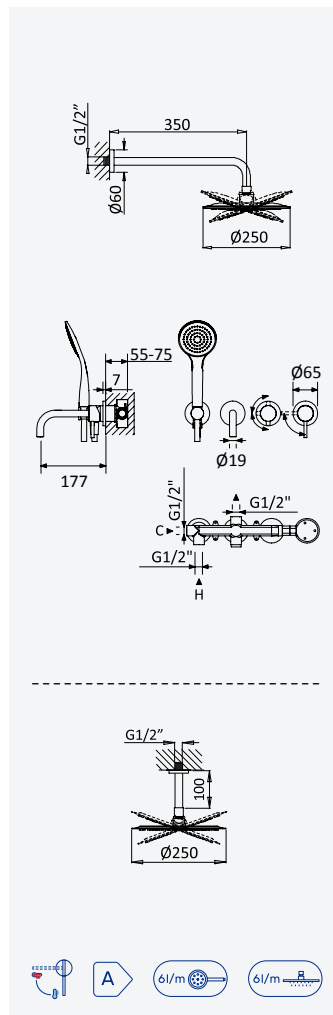

Concealed bath-shower set, with shower head Ø250 mm, Emotion handshower and bath pot

Kit de bain-douche encastré, avec douche de tête Ø250 mm, douchette à main Emotion et bec de bain

Chrome • Chromé	107 312 1CR
Night Sky	107 312 1NS
Pure White	107 312 1PW
Satinox	107 312 1ST
Morning Mist	107 312 1MM
Gunmetal	107 312 1MG
Sunrise	107 312 1SR
Sunset	107 312 1SS

200 300 2NO

Option: Inox shower head Ø250 mm with ceiling shower arm 100 mm

Option: Douche de tête Ø250 mm en inox avec bras vertical 100 mm

Chrome • Chromé	107 352 1CR
Night Sky	107 352 1NS
Pure White	107 352 1PW
Satinox	107 352 1ST
Morning Mist	107 352 1MM
Gunmetal	107 352 1MG
Sunrise	107 352 1SR
Sunset	107 352 1SS

200 300 2NO