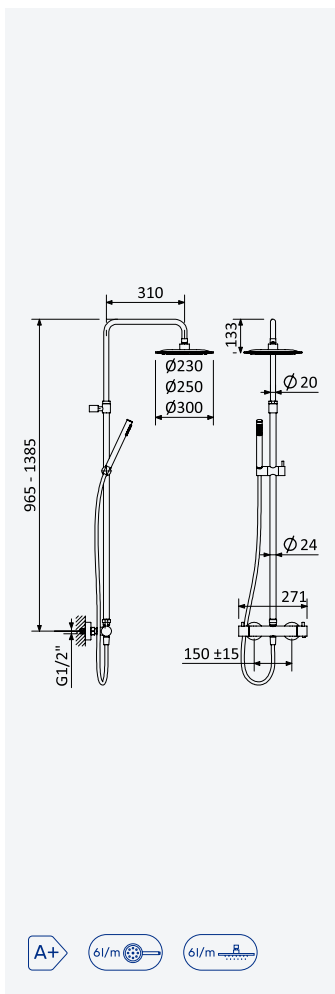

BRUMA AirEcoDrop

A+

6l/m

6l/m

Thermostatic shower system for wall mounting with adjustable ABS head shower Ø230mm and shower rail

Colonne de douche thermostatique avec douche de tête en ABS Ø230mm réglable et barre de douche

Chrome • Chromé	138 482 1CR
Night Sky	138 482 1NS
Pure White	138 482 1PW

Option: UltraThin Inox shower head Ø250 mm

Option: Douche de tête UltraThin Ø250 mm en inox

Chrome • Chromé	138 487 1CR
Satinox	138 487 1ST
Night Sky	138 487 1NS
Pure White	138 487 1PW
Morning Mist	138 487 1MM
Gunmetal	138 487 1MG
Sunrise	138 487 1SR
Sunset	138 487 1SS

Option: UltraThin Inox shower head Ø300 mm

Option: Douche de tête UltraThin Ø300 mm en inox

Chrome • Chromé	138 489 1CR
Satinox	138 489 1ST
Night Sky	138 489 1NS
Pure White	138 489 1PW
Morning Mist	138 489 1MM
Gunmetal	138 489 1MG
Sunrise	138 489 1SR
Sunset	138 489 1SS