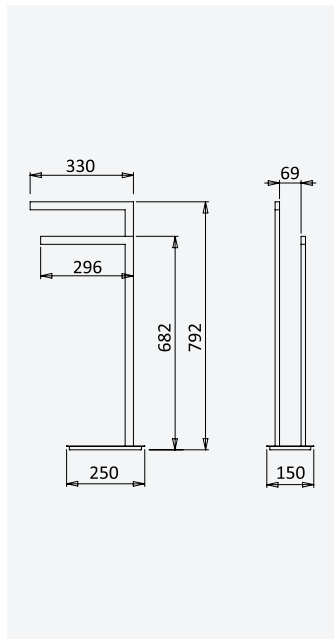

Standing towel holder with 2 towel holders - Quadra

Accessoires sur pied avec 2 porte-serviettes - Quadra

Chrome • Chromé	151 000 8CR
Night Sky	151 000 8NS
Pure White	151 000 8PW
Morning Mist	151 000 8MM
Gunmetal	151 000 8MG
Sunrise	151 000 8SR
Sunset	151 000 8SS