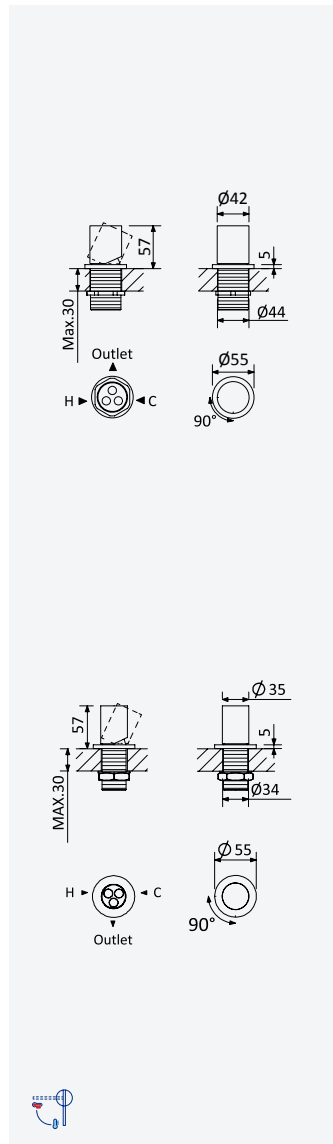

Deck-mounted single lever mixer, with 1 outlet for bathtub

Mitigeur monocommande sur plan avec 1 sortie, pour Bain/Douche

Chrome • Chromé		189 200 4CR
Night Sky		189 200 4NS
Pure White		189 200 4PW
Morning Mist		189 200 4MM
Gunmetal		189 200 4MG
Sunrise		189 200 4SR
Sunset		189 200 4SS

Chrome • Chromé	189 200 5CR	189 200 6CR
Night Sky	189 200 5NS	189 200 6NS
Pure White	189 200 5PW	189 200 6PW
Morning Mist	189 200 5MM	189 200 6MM
Gunmetal	189 200 5MG	189 200 6MG
Sunrise	189 200 5SR	189 200 6SR
Sunset	189 200 5SS	189 200 6SS

Deck-mounted single lever mixer, with 1 outlet, for basin

Mitigeur monocommande sur plan avec 1 sortie, pour lavabo

Chrome • Chromé		189 930 1CR
Night Sky		189 930 1NS
Pure White		189 930 1PW
Morning Mist		189 930 1MM
Gunmetal		189 930 1MG
Sunrise		189 930 1SR
Sunset		189 930 1SS

Chrome • Chromé	189 000 8CR	189 000 9CR
Night Sky	189 000 8NS	189 000 9NS
Pure White	189 000 8PW	189 000 9PW
Morning Mist	189 000 8MM	189 000 9MM
Gunmetal	189 000 8MG	189 000 9MG
Sunrise	189 000 8SR	189 000 9SR
Sunset	189 000 8SS	189 000 9SS