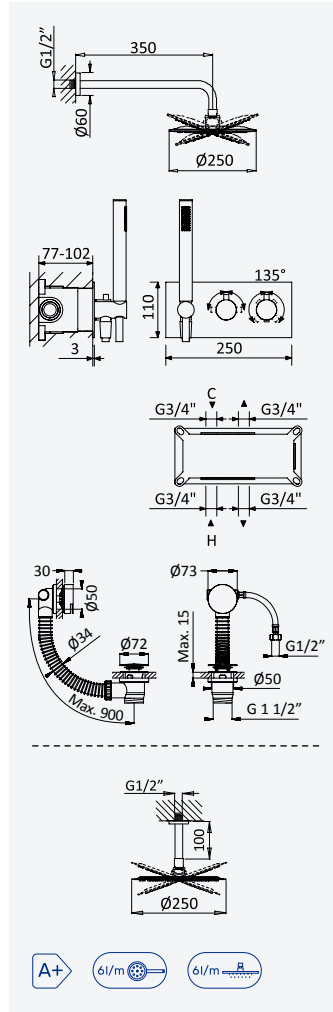

BRUMA AirEcoDrop

BRUMA

Thermostatic concealed bath-shower set with Inox shower head Ø250 mm, Elo handshower and bath filler with waste and overflow - Elo

Kit de bain-douche thermostatique encastré avec douche de tête Ø250 mm en Inox, douchette à main Elo et garniture de vidage pour baignoire avec bec déverseur - Elo

Chrome • Chromé	138 370 2CR
Satinox	138 370 2ST
Night Sky	138 370 2NS
Pure White	138 370 2PW
Morning Mist	138 370 2MM
Gunmetal	138 370 2MG
Sunrise	138 370 2SR
Sunset	138 370 2SS

INT 630 2NO

Option: Inox shower head Ø250 mm with ceiling shower arm 100 mm

Option: Douche de tête Ø250 mm en inox avec bras vertical 100 mm

Chrome • Chromé	138 380 2CR
Satinox	138 380 2ST
Night Sky	138 380 2NS
Pure White	138 380 2PW
Morning Mist	138 380 2MM
Gunmetal	138 380 2MG
Sunrise	138 380 2SR
Sunset	138 380 2SS

INT 630 2NO

BRUMA AirEcoDrop