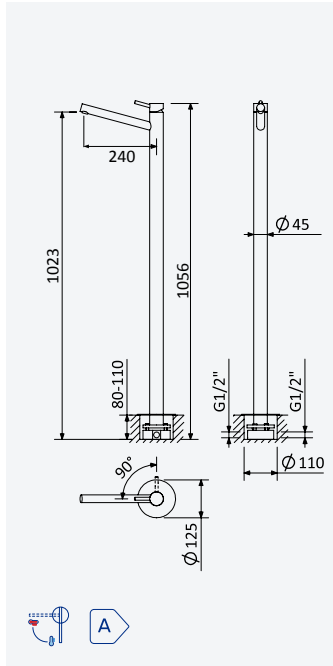

Free-standing single-lever basin mixer

Mitigeur à fixation au sol pour lavabo

Chrome • Chromé	107 790 1CR
Satinox	107 790 1ST
Night Sky	107 790 1NS
Pure White	107 790 1PW
Morning Mist	107 790 1MM
Gunmetal	107 790 1MG
Sunrise	107 790 1SR
Sunset	107 790 1SS

INT 320 1NO

Option: With push-open waste set 1 1/4"

Option: Avec clic-clac garniture de vidage 1 1/4"

Chrome • Chromé	107 791 1CR

Satinox	107 791 1ST
Night Sky	107 791 1NS
Pure White	107 791 1PW
Morning Mist	107 791 1MM
Gunmetal	107 791 1MG
Sunrise	107 791 1SR
Sunset	107 791 1SS

INT 320 1NO