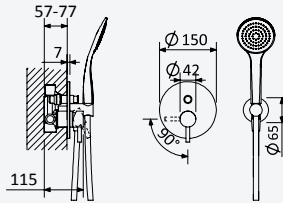

BRUMA AirEcoDrop

Concealed shower set with ABS shower head Ø230 mm with ceiling shower arm 100 mm and Emotion handshower set

Kit de douche encastré avec douche de tête Ø230 mm en ABS, avec bras vertical 100 mm et kit de douchette à main Emotion

- Chrome • Chromé 107 560 3CR
- Night Sky 107 560 3NS
- Pure White 107 560 3PW

200 210 1N0

Option: UltraThin Inox shower head Ø250 mm

Option: Douche de tête UltraThin Ø250 mm en inox

- Chrome • Chromé 107 560 4CR
- Night Sky 107 560 4NS
- Pure White 107 560 4PW

- Satinox 107 560 4ST
- Morning Mist 107 560 4MM
- Gunmetal 107 560 4MG
- Sunrise 107 560 4SR
- Sunset 107 560 4SS

200 210 1N0