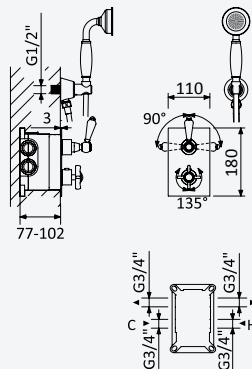

Concealed thermostatic mixer, with 2 outlets

Mitigeur thermostatique encastré, avec 2 sorties

Chrome • Chromé	180 170 1CR
Night Sky	180 170 1NS
Old Brass • Vieux Laiton	180 170 1LE
Gold 24kt • Or 24kt	180 170 1OR

INT 600 2NO

Concealed thermostatic mixer, with 3 outlets

Mitigeur thermostatique encastré, avec 3 sorties

Chrome • Chromé	180 140 1CR
Night Sky	180 140 1NS
Old Brass • Vieux Laiton	180 140 1LE
Gold 24kt • Or 24kt	180 140 1OR

INT 600 3NO

38°

Thermostatic concealed shower set with brass shower head Ø200 mm and separate handshower set

Kit de douche thermostatique encastré avec douche de tête Ø200 mm en laiton et kit de douchette à main séparé

Chrome • Chromé	117 360 2CR
Night Sky	117 360 2NS
Old Brass • Vieux Laiton	117 360 2LE
Gold 24kt • Or 24kt	117 360 2OR

INT 600 2NO