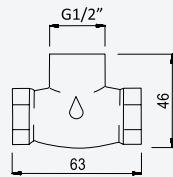

Concealed body for stop valve - 1/2"

Partie encastrée pour robinet d'arrêt - 1/2"

156 745 0NO

Concealed body for stop valve - 3/4"

Partie encastrée pour robinet d'arrêt - 3/4"

156 745 1NO