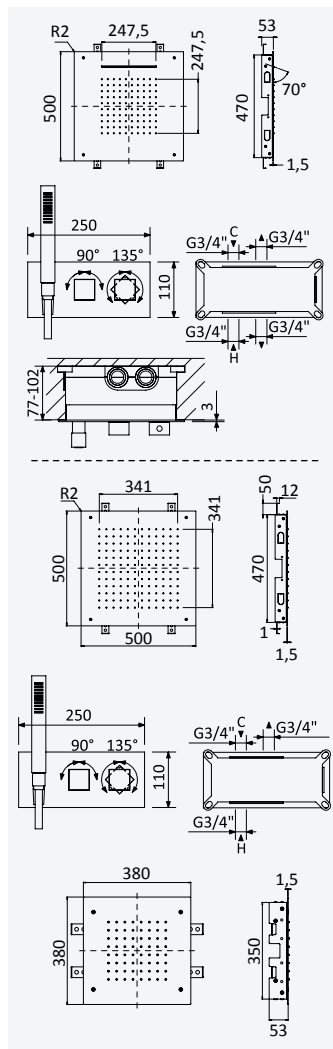

Thermostatic concealed shower set with overhead shower (Rain/Cascade) and handshower set - Celsius

Thermostatique kit douche encastré avec douche pour plafond (Pluie/Cascade) et kit de douchette à main - Celsius

- Chrome · Chromé 185 488 2CR
- Night Sky 185 488 2NS
- Pure White 185 488 2PW
- Morning Mist 185 488 2MM

INT 630 2NO

Option: Steel shower head for ceiling installation, 500x500 mm (Rain)

Option: Douche de tête en INOX, pour montage plafond, 500x500 mm (Pluie)

- Chrome · Chromé 185 487 2CR
- Night Sky 185 487 2NS
- Pure White 185 487 2PW
- Morning Mist 185 487 2MM

INT 630 1NO

Option: Steel shower head for ceiling installation, 380x380 mm (Rain)

Option: Douche de tête en INOX, pour montage plafond, 380x380 mm (Pluie)

- Chrome · Chromé 185 486 2CR
- Night Sky 185 486 2NS
- Pure White 185 486 2PW
- Morning Mist 185 486 2MM

INT 630 1NO