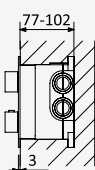

 200 140 1NO

BRUMA AirEcoDrop

BRUMA AirEcoDrop

Concealed shower set, with ABS shower head 200x200 mm and Quadra handshower set

Kit de douche encastré, avec douche de tête 200x200 mm en ABS et kit de douchette à main Quadra