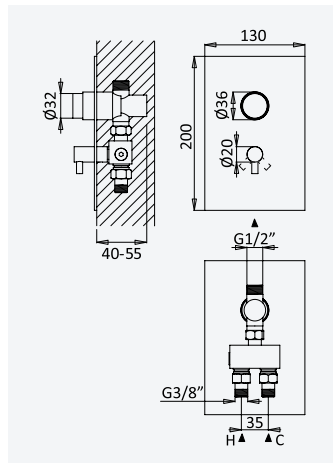

Concealed self-closing shower mixer

Mitigeur temporisée douche encastré

Chrome • Chromé

142 002 9CR

EL/TP