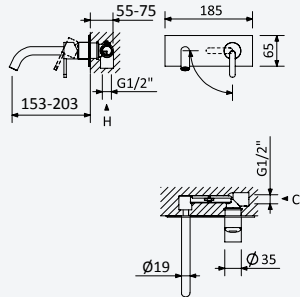

Wall basin mixer with single escutcheon. Spout with 200mm

Mitigeur monocommande mural de rosace unique, pour lavabo. Bec avec 200mm

Chrome • Chromé	167 012 7CR
Satinox	167 012 7ST
• Night Sky	167 012 7NS
Pure White	167 012 7PW
Morning Mist	167 012 7MM
Gunmetal	167 012 7MG
Sunrise	167 012 7SR
Sunset	167 012 7SS
Old Brass •	
Vieux Laiton	167 012 7LE
Gunmetal PVD	167 012 7GM
Sunrise PVD	167 012 7PR
Sunset PVD	167 012 7PS
Gold PVD	167 012 7PO

200 100 2NO

Option: Spout with 150mm

Option: Bec avec 150mm

Chrome • Chromé	167 012 8CR
Satinox	167 012 8ST
Night Sky	167 012 8NS
Pure White	167 012 8PW
Morning Mist	167 012 8MM
Gunmetal	167 012 8MG
Sunrise	167 012 8SR
Sunset	167 012 8SS
Old Brass •	
Vieux Laiton	167 012 8LE
Gunmetal PVD	167 012 8GM
Sunrise PVD	167 012 8PR
Sunset PVD	167 012 8PS
Gold PVD	167 012 8PO

200 100 2NO