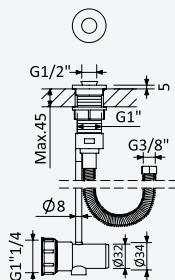

Chrome • Chromé		189 500 1CR
Night Sky		189 500 1NS
Pure White		189 500 1PW
Morning Mist		189 500 1MM
Gunmetal		189 500 1MG
Sunrise		189 500 1SR
Sunset		189 500 1SS

Chrome • Chromé	189 300 OCR	189 300 1CR
Night Sky	189 300 ONS	189 300 1NS
Pure White	189 300 OPW	189 300 1PW
Morning Mist	189 300 OMM	189 300 1MM
Gunmetal	189 300 OMG	189 300 1MG
Sunrise	189 300 OSR	189 300 1SR
Sunset	189 300 OSS	189 300 1SS

Integrated outlet for splash water, grey Lux shower hose with colored fittings - Elo

Bac de récupération des eaux de ruissellement, flexible Lux gris avec garnitures colorées - Elo

Chrome • Chromé	161 003 OCR
Night Sky	161 003 ONS
Pure White	161 003 OPW
Morning Mist	161 003 OMM
Gunmetal	161 003 OMG
Sunrise	161 003 OSR
Sunset	161 003 OSS