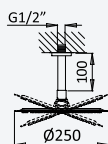

NT

BRUMA AirEcoDrop

Concealed horizontal shower set with ABS shower head Ø230 mm and separate handshower set Emotion

Kit de douche horizontale encastré, avec douche de tête Ø230 mm en ABS et kit de douchette à main séparé Emotion

- Chrome • Chromé 181 750 OCR
- Night Sky 181 750 ONS
- Pure White 181 750 OPW

200 220 1NO

Option: UltraThin Inox shower head Ø250 mm

Option: Douche de tête UltraThin Ø250 mm en inox

- Chrome • Chromé 181 762 OCR
- Night Sky 181 762 ONS
- Pure White 181 762 OPW
- Morning Mist 181 762 OMM
- Gunmetal 181 762 OMG
- Sunrise 181 762 OSR
- Sunset 181 762 OSS

200 220 1NO

Option: Inox shower head Ø250 mm with ceiling shower arm 100 mm

Option: Douche de tête Ø250 mm en inox avec bras vertical 100 mm

- Chrome • Chromé 181 652 1CR
- Night Sky 181 652 1NS
- Pure White 181 652 1PW
- Morning Mist 181 652 1MM
- Gunmetal 181 652 1MG
- Sunrise 181 652 1SR
- Sunset 181 652 1SS

200 220 1NO

BRUMA AirEcoDrop

Concealed shower set with ABS shower head Ø230 mm and Emotion handshower set

Kit de douche encastré avec douche de tête Ø230 mm en ABS et kit de douchette à main Emotion

- Chrome • Chromé 181 570 1CR
- Night Sky 181 570 1NS
- Pure White 181 570 1PW

200 240 1NO

Option: UltraThin Inox shower head Ø250 mm

Option: Douche de tête UltraThin Ø250 mm en inox

- Chrome • Chromé 181 572 1CR
- Night Sky 181 572 1NS
- Pure White 181 572 1PW
- Morning Mist 181 572 1MM
- Gunmetal 181 572 1MG
- Sunrise 181 572 1SR
- Sunset 181 572 1SS

200 240 1NO

Option: Inox shower head Ø250 mm with ceiling shower arm 100 mm

Option: Douche de tête Ø250 mm en inox avec bras vertical 100 mm

- Chrome • Chromé 181 582 1CR
- Night Sky 181 582 1NS
- Pure White 181 582 1PW
- Morning Mist 181 582 1MM
- Gunmetal 181 582 1MG
- Sunrise 181 582 1SR
- Sunset 181 582 1SS

200 240 1NO