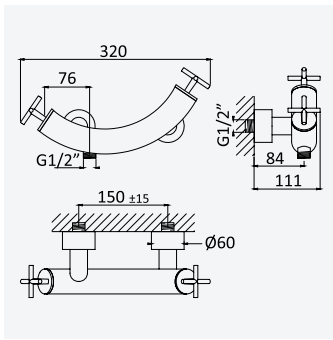

Shower mixer

Mitigeur douche

Chrome • Chromé	106 040 OCR
Night Sky	106 040 ONS
Pure White	106 040 OPW
Morning Mist	106 040 OMM
Gunmetal	106 040 OMG
Sunrise	106 040 OSR
Sunset	106 040 OSS