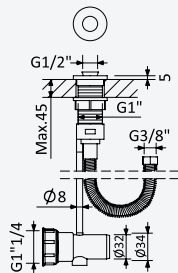

Chrome • Chromé	161 003 OCR
Night Sky	161 003 ONS
Pure White	161 003 OPW
Morning Mist	161 003 OMM
Gunmetal	161 003 OMG
Sunrise	161 003 OSR
Sunset	161 003 OSS

Single-lever shower mixer

Mitigeur monocommande douche