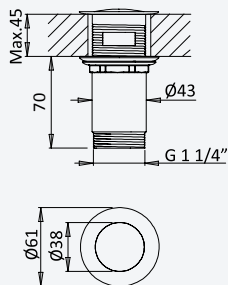

Brass push-open waste set 1 1/4" - Liz

Bonde de vidage à système "clic-clac", en laiton 1 1/4" - Liz

Chrome • Chromé 195 590 OCR