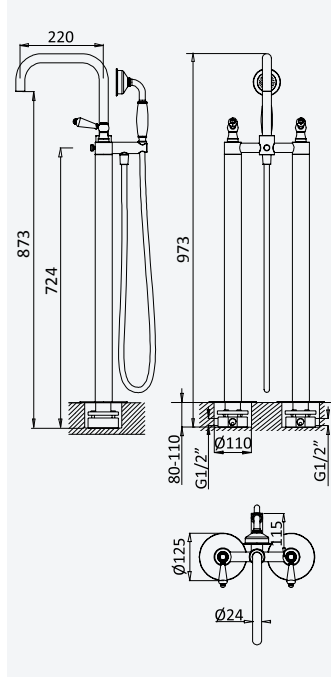

Bath/shower mixer, floor-mounted

Mélangeur Bain/Douche, montage au sol

Chrome • Chromé	118 080 OCR
Night Sky	118 080 ONS
Old Brass • Vieux Laiton	118 080 OLE
Gold 24kt • Or 24kt	118 080 OOR

INT 340 1NO