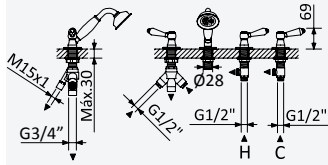

Deck mounted shower mixer, with handshower - 2 outlets

Mélangeur de douche sur plan avec kit de douche à main - 2 sorties

Chrome • Chromé	118 180 1CR
Night Sky	118 180 1NS
Old Brass • Vieux Laiton	118 180 1LE
Gold 24kt • Or 24kt	118 180 1OR