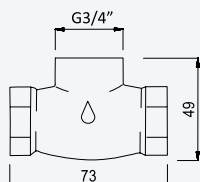

Concealed body for stop valve - 3/4"

Partie encastrée pour robinet d'arrêt - 3/4"

156 745 1NO