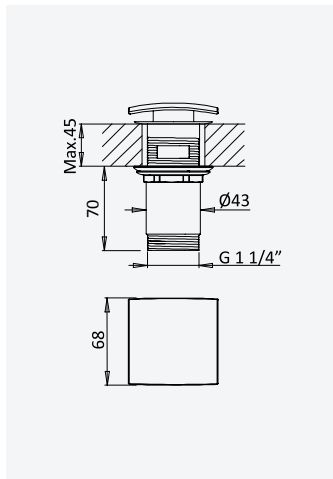

Brass Push-open waste set 1 1/4" - Quadra

Bonde de vidage à système "clic-clac", en laiton 1 1/4" - Quadra

Chrome • Chromé

139 590 0CR

Night Sky

139 590 0NS

Pure White

139 590 0PW

Morning Mist

139 590 0MM

Gunmetal

139 590 0MG

Sunrise

139 590 0SR

Sunset

139 590 0SS