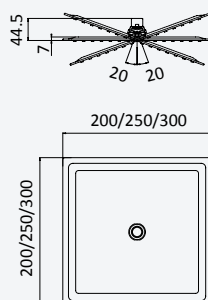

UltraThin stainless steel shower head 300x300 mm

Douche de tête UltraThin en inox 300x300 mm

Chrome • Chromé	145 541 6CR

BRUMA AirEcoDrop