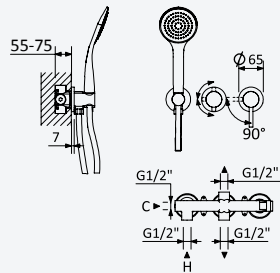

BRUMA AirEcoDrop

BRUMA

Thermostatic concealed shower set with ABS shower head Ø230 mm with ceiling shower arm 100 mm, Elo handshower set

Kit de douche thermostatique encastré avec douche de tête Ø230 mm en ABS avec bras vertical 100 mm, kit de douchette à main Elo

Chrome • Chromé	138 600 1CR
Night Sky	138 600 1NS
Pure White	138 600 1PW

Option: UltraThin Inox shower head Ø250 mm

Option: Douche de tête UltraThin Ø250 mm en inox

Chrome • Chromé	138 600 2CR
Satinox	138 600 2ST
Night Sky	138 600 2NS
Pure White	138 600 2PW
Morning Mist	138 600 2MM
Gunmetal	138 600 2MG
Sunrise	138 600 2SR
Sunset	138 600 2SS

Concealed shower set with Line Cascade shower (Rain/Cascade) and handshower set

Kit douche encastré avec douche Line Cascade (Pluie/Cascade) et kit de douchette à main

Chrome • Chromé	107 410 1CR
Night Sky	107 410 1NS
Pure White	107 410 1PW

Morning Mist	107 410 1MM

Option: Shower head Line (Rain)

Option: Douche de tête Line (Pluie)

Chrome • Chromé	107 411 1CR
Night Sky	107 411 1NS
Pure White	107 411 1PW

Satinox	107 411 1ST

Morning Mist	107 411 1MM