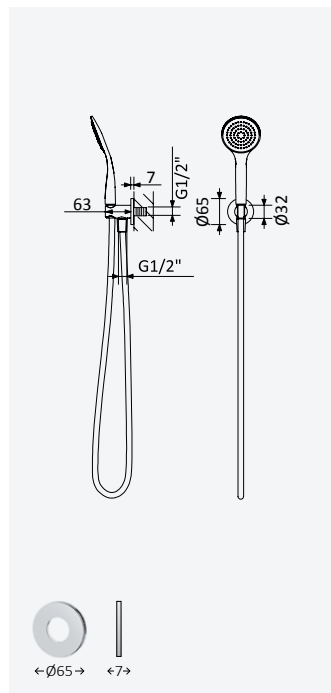

BRUMA AirEcoDrop

BRUMA

Concealed shower set with ABS shower head Ø230 mm and Emotion handshower set

Kit de douche encastré avec douche de tête Ø230 mm en ABS et kit de douchette à main Emotion

Chrome • Chromé 194 760 1CR
Night Sky 194 760 1NS

← Ø230 →

200 210 1NO

Option: UltraThin Inox shower head Ø250 mm

Option: Douche de tête UltraThin Ø250 mm en inox

Chrome • Chromé 194 762 1CR
Night Sky 194 762 1NS

← Ø250 →

200 210 1NO

Option: ABS shower head Ø230 mm with ceiling shower arm 100 mm

Option: Douche de tête Ø230 mm en ABS avec bras vertical 100 mm

Chrome • Chromé 194 560 1CR
Night Sky 194 560 1NS

← Ø230 →

200 210 1NO

Shower set with outlet elbow, metal hose 160cm and Emotion handshower - BlueR

Garniture de douche avec caude à encastrer, flexible en métal 160cm et douchette Emotion - BlueR

Chrome • Chromé

145 592 1CR

Option: Lux hose 175cm

Option: Flexible Lux 175cm

Chrome • Chromé
Night Sky

145 591 6CR
145 591 6NS

Option: Body&Soul handshower

Option: Douchette Body&Soul

Chrome / Pure White 145 592 0CR

3x

Shower set with outlet elbow, EloX Shower rail, metal hose 160cm and ABS Emotion handshower

Garniture de douche avec caude à encastrer, barre de douche EloX, flexible en métal 160cm et douchette en ABS Emotion

Chrome • Chromé
Night Sky

145 572 4CR
145 572 4NS