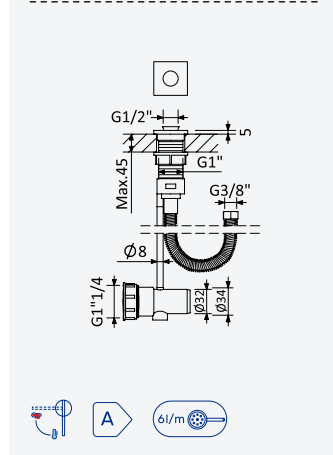

Integrated outlet for splash water, grey Lux shower hose with colored fittings - Quadra

Bac de récupération des eaux de ruissellement, flexible Lux gris avec garnitures colorées - Quadra

Chrome • Chromé	161 003 1CR
Night Sky	161 003 1NS
Pure White	161 003 1PW
Morning Mist	161 003 1MM
Gunmetal	161 003 1MG
Sunrise	161 003 1SR
Sunset	161 003 1SS