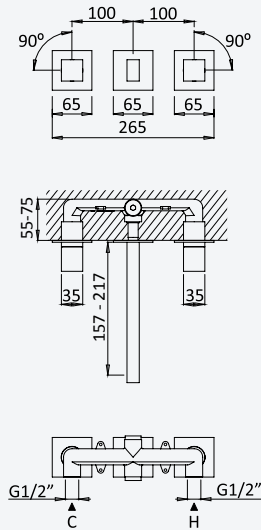

3 hole, wall basin mixer. Spout with 230mm

Mitigeur mural pour lavabo de 3 trous. Bec avec 230mm

Chrome • Chromé	301 330 2CR
Night Sky	301 330 2NS
Pure White	301 330 2PW
Morning Mist	301 330 2MM
Gunmetal	301 330 2MG
Sunrise	301 330 2SR
Sunset	301 330 2SS

200 150 1NO

Option: Spout with 170mm

Option: Bec avec 170mm

Chrome • Chromé	301 340 2CR
Night Sky	301 340 2NS
Pure White	301 340 2PW
Morning Mist	301 340 2MM
Gunmetal	301 340 2MG
Sunrise	301 340 2SR
Sunset	301 340 2SS

200 150 1NO