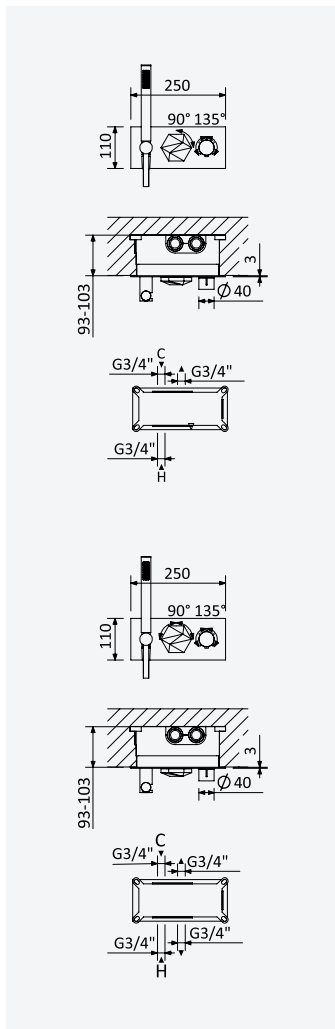

Progressive concealed 3 outlets mixer, with handshower set

Mitigeur progressif encastré de 3 sorties, avec kit de douchette à main

Chrome • Chromé	183 143 OCR
Night Sky	183 143 ONS
Pure White	183 143 OPW
Morning Mist	183 143 OMM
Gunmetal	183 143 OMG
Sunrise	183 143 OSR
Sunset	183 143 OSS

200 240 4NO

Thermostatic concealed 2 outlets mixer, with handshower set

Mitigeur thermostatique encastré de 2 sorties, avec kit de douchette à main

Chrome • Chromé	183 202 1CR
Night Sky	183 202 1NS
Pure White	183 202 1PW
Morning Mist	183 202 1MM
Gunmetal	183 202 1MG
Sunrise	183 202 1SR
Sunset	183 202 1SS

INT 630 3NO

Thermostatic concealed 3 outlets mixer, with handshower set

Mitigeur thermostatique encastré de 3 sorties, avec kit de douchette à main

Chrome • Chromé	183 203 1CR
Night Sky	183 203 1NS
Pure White	183 203 1PW
Morning Mist	183 203 1MM
Gunmetal	183 203 1MG
Sunrise	183 203 1SR
Sunset	183 203 1SS

INT 630 4NO