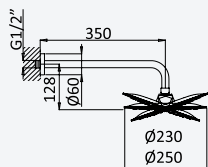

← Ø230 →

Concealed shower set with ABS shower head Ø230 mm

Kit de douche encastré avec douche de tête Ø230 mm en ABS

	1	2
Chrome • Chromé	167 700 1CR	167 700 2CR
Night Sky	167 700 1NS	167 700 2NS
Pure White	167 700 1PW	167 700 2PW

200 140 1NO

← Ø250 →

Concealed shower set with inox shower head Ø250 mm

Kit de douche encastré avec douche de tête Ø250 mm en inox

	1	2
Chrome • Chromé	167 702 1CR	167 702 2CR
Satinox	167 702 1ST	167 702 2ST
Night Sky	167 702 1NS	167 702 2NS
Pure White	167 702 1PW	167 702 2PW
Morning Mist	167 702 1MM	167 702 2MM
Gunmetal	167 702 1MG	167 702 2MG
Sunrise	167 702 1SR	167 702 2SR
Sunset	167 702 1SS	167 702 2SS
Old Brass • Vieux Laiton	167 702 1LE	167 702 2LE

200 140 1NO

	3	4
Chrome • Chromé	167 360 0CR	167 360 1CR
Satinox	167 360 0ST	167 360 1ST
Night Sky	167 360 0NS	167 360 1NS
Pure White	167 360 0PW	167 360 1PW
Morning Mist	167 360 0MM	167 360 1MM
Gunmetal	167 360 0MG	167 360 1MG
Sunrise	167 360 0SR	167 360 1SR
Sunset	167 360 0SS	167 360 1SS

200 140 1NO

← Ø250 →

Concealed shower set with Inox shower head Ø250 mm with ceiling shower arm 100 mm

Kit de douche encastré avec douche de tête Ø250 mm en Inox, avec bras vertical 100 mm

	1	2
Chrome • Chromé	167 562 1CR	167 562 2CR
Satinox	167 562 1ST	167 562 2ST
Night Sky	167 562 1NS	167 562 2NS
Pure White	167 562 1PW	167 562 2PW
Morning Mist	167 562 1MM	167 562 2MM
Gunmetal	167 562 1MG	167 562 2MG
Sunrise	167 562 1SR	167 562 2SR
Sunset	167 562 1SS	167 562 2SS
Old Brass • Vieux Laiton	167 562 1LE	167 562 2LE

200 140 1NO

	3	4
Chrome • Chromé	167 370 0CR	167 370 1CR
Satinox	167 370 0ST	167 370 1ST
Night Sky	167 370 0NS	167 370 1NS
Pure White	167 370 0PW	167 370 1PW
Morning Mist	167 370 0MM	167 370 1MM
Gunmetal	167 370 0MG	167 370 1MG
Sunrise	167 370 0SR	167 370 1SR
Sunset	167 370 0SS	167 370 1SS

200 140 1NO