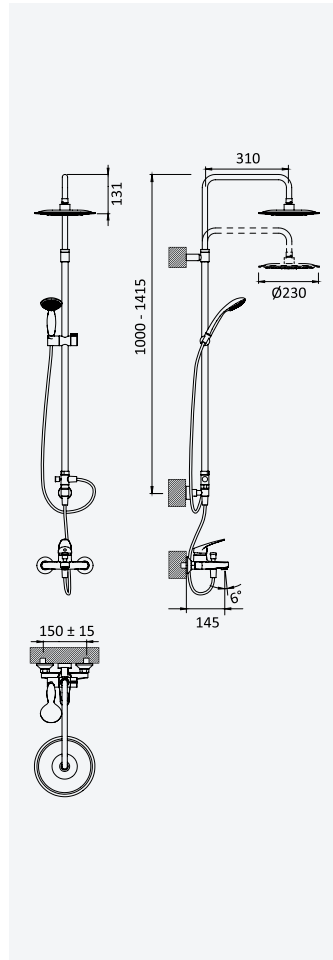

BRUMA AirEcoDrop

Bath-shower system for wall mounting with adjustable head ABS shower Ø230mm and shower rail

Colonne de bain-douche system avec douche de tête en ABS Ø230mm réglable et barre de douche

Chrome • Chromé

116 261 1CR

MT