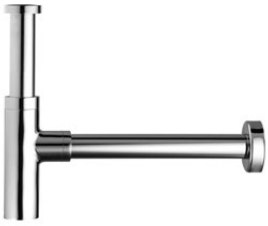

Bottle trap, 1 1/4" - Elo

Siphon 1 1/4" - Elo

Chrome • Chromé	137 000 1CR
Night Sky	137 000 1NS
Pure White	137 000 1PW
Morning Mist	137 000 1MM
Gunmetal	137 000 1MG
Sunrise	137 000 1SR
Sunset	137 000 1SS

3/8" angle tap with connection - EloQ

Robinet d'équerre 3/8" - EloQ

Chrome • Chromé	125 280 2CR
Night Sky	125 280 2NS
Pure White	125 280 2PW
Morning Mist	125 280 2MM
Gunmetal	125 280 2MG
Sunrise	125 280 2SR
Sunset	125 280 2SS

1/2" angle tap with connection - EloQ

Robinet d'équerre 1/2" - EloQ

Chrome • Chromé	125 200 2CR
Night Sky	125 200 2NS
Pure White	125 200 2PW
Morning Mist	125 200 2MM
Gunmetal	125 200 2MG
Sunrise	125 200 2SR
Sunset	125 200 2SS

Stop Valve 1/2" - EliteQ

Robinet d'arrêt 1/2" - EliteQ

Chrome • Chromé	180 590 1CR
Night Sky	180 590 1NS
Pure White	180 590 1PW
Morning Mist	180 590 1MM
Gunmetal	180 590 1MG
Sunrise	180 590 1SR
Sunset	180 590 1SS

Stop Valve 3/4" - EliteQ

Robinet d'arrêt 3/4" - EliteQ

Chrome • Chromé	180 590 2CR
Night Sky	180 590 2NS
Pure White	180 590 2PW
Morning Mist	180 590 2MM
Gunmetal	180 590 2MG
Sunrise	180 590 2SR
Sunset	180 590 2SS

Concealed body for stop valve - 1/2"

Partie encastrée pour robinet d'arrêt - 1/2"

156 745 0NO

Concealed body for stop valve - 3/4"

Partie encastrée pour robinet d'arrêt - 3/4"

156 745 1NO