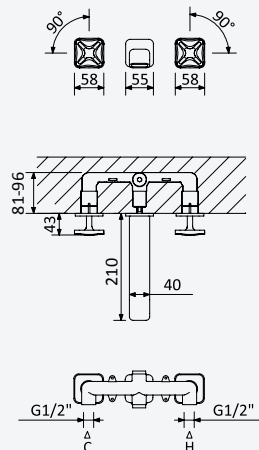

BRUMA

Basin mixer for free-standing basins

Mitigeur lavabo version réhaussée

Chrome • Chromé	190 220 1CR
Night Sky	190 220 1NS
Pure White	190 220 1PW
Morning Mist	190 220 1MM
Gunmetal	190 220 1MG
Sunrise	190 220 1SR
Sunset	190 220 1SS

Option: With push-open pop-up waste set 1 1/4" - Elo

Option: Avec clic-clac garniture de vidage 1 1/4" - Elo

Chrome • Chromé	190 221 1CR
Night Sky	190 221 1NS
Pure White	190 221 1PW
Morning Mist	190 221 1MM
Gunmetal	190 221 1MG
Sunrise	190 221 1SR
Sunset	190 221 1SS

2 hole, progressive wall basin mixer

Mitigeur mural progressif de 2 trous pour lavabo

Chrome • Chromé	190 850 1CR
Night Sky	190 850 1NS
Pure White	190 850 1PW
Morning Mist	190 850 1MM
Gunmetal	190 850 1MG
Sunrise	190 850 1SR
Sunset	190 850 1SS

200 110 1NO

Option: With push-open pop-up waste set 1 1/4" - Elo

Option: Avec clic-clac garniture de vidage 1 1/4" - Elo

Chrome • Chromé	190 851 1CR
Night Sky	190 851 1NS
Pure White	190 851 1PW
Morning Mist	190 851 1MM
Gunmetal	190 851 1MG
Sunrise	190 851 1SR
Sunset	190 851 1SS

200 110 1NO

3 hole, wall basin mixer

Mitigeur mural pour lavabo de 3 trous

Chrome • Chromé	190 860 1CR
Night Sky	190 860 1NS
Pure White	190 860 1PW
Morning Mist	190 860 1MM
Gunmetal	190 860 1MG
Sunrise	190 860 1SR
Sunset	190 860 1SS

200 150 4NO

Option: With push-open pop-up waste set 1 1/4" - Elo

Option: Avec clic-clac garniture de vidage 1 1/4" - Elo

Chrome • Chromé	190 861 1CR
Night Sky	190 861 1NS
Pure White	190 861 1PW
Morning Mist	190 861 1MM
Gunmetal	190 861 1MG
Sunrise	190 861 1SR
Sunset	190 861 1SS

200 150 4NO