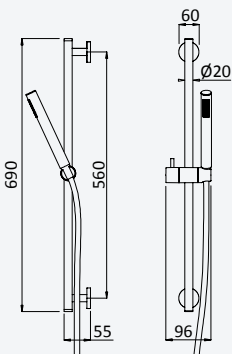

Shower set: Brass Elo handshower, brass shower rail EloX and Lux shower hose 1,75m

Set de douche: Douchette en laiton Elo, barre de douche en laiton EloX et flexible Lux 1,75 m

Chrome • Chromé	145 579 0CR
Night Sky	145 579 0NS
Pure White	145 579 0PW
Morning Mist	145 579 0MM
Gunmetal	145 579 0MG
Sunrise	145 579 0SR
Sunset	145 579 0SS