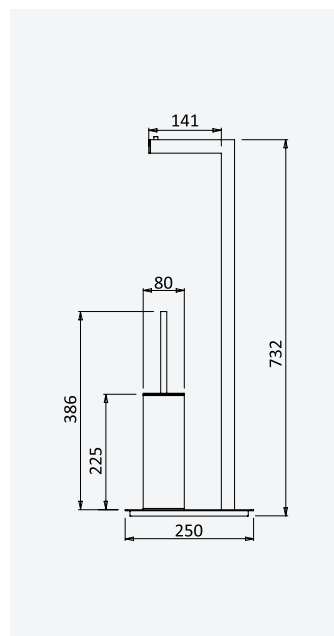

Standing towel holder with paper and toilet brush holders - Quadra

Accessoires sur pied avec porte-papier et porte-balai - Quadra

Chrome • Chromé	151 000 3CR
Night Sky	151 000 3NS
Pure White	151 000 3PW
Morning Mist	151 000 3MM
Gunmetal	151 000 3MG
Sunrise	151 000 3SR
Sunset	151 000 3SS