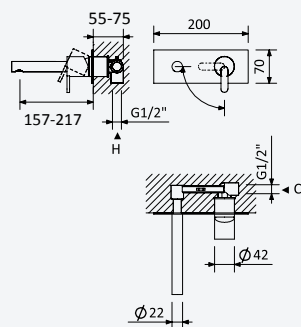

Wall basin mixer with single escutcheon. Spout with 230mm

Mitigeur monocommande mural de rosace unique, pour lavabo. Bec avec 230mm

Chrome • Chromé	101 820 1CR
Satinox	101 820 1ST
Night Sky	101 820 1NS
Pure White	101 820 1PW
Morning Mist	101 820 1MM
Gunmetal	101 820 1MG
Sunrise	101 820 1SR
Sunset	101 820 1SS

200 100 1N0

Option: Spout with 170mm

Option: Bec avec 170mm

Chrome • Chromé	101 830 1CR
Satinox	101 830 1ST
Night Sky	101 830 1NS
Pure White	101 830 1PW
Morning Mist	101 830 1MM
Gunmetal	101 830 1MG
Sunrise	101 830 1SR
Sunset	101 830 1SS

200 100 1N0