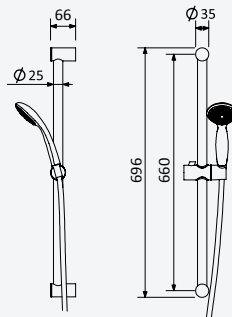

Shower set: ABS Oasis handshower, ABS shower rail Eko and metal shower hose 1,75 m

Set de douche: Douchette en ABS Oasis, barre de douche en ABS Eko et flexible en métal 1,75 m

Chrome • Chromé	145 571 3CR
-----------------	-------------