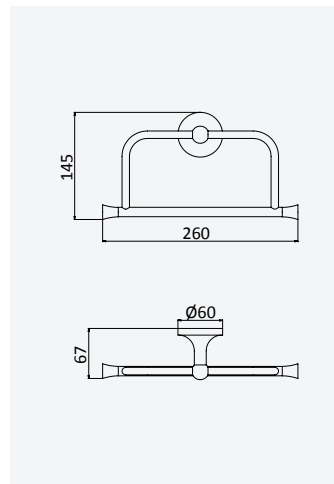

**Towel ring***Anneau porte-serviette*

Chrome • Chromé	179 001 6CR
Night Sky	179 001 6NS
Old Brass • Vieux Laiton	179 001 6LE
Gold 24kt • Or 24kt	179 001 6OR

Shelf with towel rail 600 mm*Tablette avec porte-serviette 600 mm*