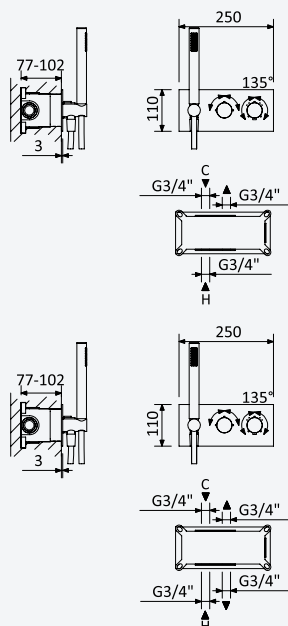

LU

Concealed single lever 2 outlets mixer, with handshower set

Mitigeur monocommande encastré 2 sorties, avec kit de douchette à main

Chrome • Chromé	101 280 2CR
Satinox	101 280 2ST
Night Sky	101 280 2NS
Pure White	101 280 2PW
Morning Mist	101 280 2MM
Gunmetal	101 280 2MG
Sunrise	101 280 2SR
Sunset	101 280 2SS

200 240 1NO

Option: Lever 2

Option: Poignée 2

Chrome • Chromé	101 280 1CR
Satinox	101 280 1ST
Night Sky	101 280 1NS
Pure White	101 280 1PW
Morning Mist	101 280 1MM
Gunmetal	101 280 1MG
Sunrise	101 280 1SR
Sunset	101 280 1SS

200 240 1NO

Concealed single lever 3 outlets mixer, with handshower set

Mitigeur monocommande encastré 3 sorties, avec kit de douchette à main

Chrome • Chromé	101 200 2CR
Satinox	101 200 2ST
Night Sky	101 200 2NS
Pure White	101 200 2PW
Morning Mist	101 200 2MM
Gunmetal	101 200 2MG
Sunrise	101 200 2SR
Sunset	101 200 2SS

200 240 2NO

Option: Lever 2

Option: Poignée 2

Chrome • Chromé	101 200 1CR
Satinox	101 200 1ST
Night Sky	101 200 1NS
Pure White	101 200 1PW
Morning Mist	101 200 1MM
Gunmetal	101 200 1MG
Sunrise	101 200 1SR
Sunset	101 200 1SS

200 240 2NO

Thermostatic concealed 2 outlets mixer, with handshower set - VenusQ

Mitigeur thermostatique encastré de 2 sorties, avec kit de douchette à main - VenusQ

Chrome • Chromé	187 200 1CR
Satinox	187 200 1ST
Night Sky	187 200 1NS
Pure White	187 200 1PW
Morning Mist	187 200 1MM
Gunmetal	187 200 1MG
Sunrise	187 200 1SR
Sunset	187 200 1SS

INT 630 1NO

Thermostatic concealed 3 outlets mixer, with handshower set - VenusQ

Mitigeur thermostatique encastré de 3 sorties, avec kit de douchette à main - VenusQ

Chrome • Chromé	187 280 1CR
Satinox	187 280 1ST
Night Sky	187 280 1NS
Pure White	187 280 1PW
Morning Mist	187 280 1MM
Gunmetal	187 280 1MG
Sunrise	187 280 1SR
Sunset	187 280 1SS

INT 630 2NO