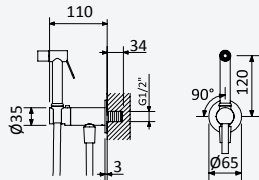

Stainless steel tap for bidet/toilets, 90° opening

Robinet pour bidet/wc, ouverture à 90°, en acier inoxydable

Satin stainless steel · Acier inoxydable satiné 186 110 3IS