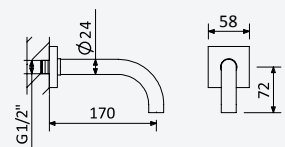

Bidet mixer

Mitigeur de bidet

Chrome • Chromé	106 090 OCR
Night Sky	106 090 ONS
Pure White	106 090 OPW
Morning Mist	106 090 OMM
Gunmetal	106 090 OMG
Sunrise	106 090 OSR
Sunset	106 090 OSS

Option: With push-open waste set 1 1/4" - Elo

Option: Avec clic-clac garniture de vidage 1 1/4" - Elo

Chrome • Chromé	106 091 OCR
Night Sky	106 091 ONS
Pure White	106 091 OPW
Morning Mist	106 091 OMM
Gunmetal	106 091 OMG
Sunrise	106 091 OSR
Sunset	106 091 OSS

Deck-mounted, 3 hole bidet mixer

Mitigeur bidet sur plan, 3 trous

Chrome • Chromé	106 060 OCR
Night Sky	106 060 ONS
Pure White	106 060 OPW
Morning Mist	106 060 OMM
Gunmetal	106 060 OMG
Sunrise	106 060 OSR
Sunset	106 060 OSS

Option: With push-open waste set 1 1/4" - Elo

Option: Avec clic-clac garniture de vidage 1 1/4" - Elo

Chrome • Chromé	106 061 OCR
Night Sky	106 061 ONS
Pure White	106 061 OPW
Morning Mist	106 061 OMM
Gunmetal	106 061 OMG
Sunrise	106 061 OSR
Sunset	106 061 OSS

Bath/shower mixer

Mitigeur Bain/Douche

Chrome • Chromé	106 030 OCR
Night Sky	106 030 ONS
Pure White	106 030 OPW
Morning Mist	106 030 OMM
Gunmetal	106 030 OMG
Sunrise	106 030 OSR
Sunset	106 030 OSS

Bath wall spout - EloQ

Bec bain mural - EloQ

Chrome • Chromé	145 641 2CR
Night Sky	145 641 2NS
Pure White	145 641 2PW
Morning Mist	145 641 2MM
Gunmetal	145 641 2MG
Sunrise	145 641 2SR
Sunset	145 641 2SS