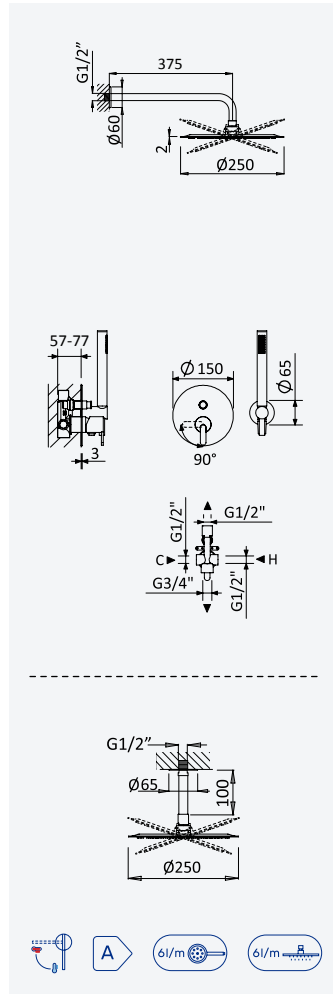

Concealed shower set with shower head Ø250 mm and handshower set

Kit de douche encastré avec douche de tête Ø250 mm et kit de douchette à main

Satin stainless steel • 186 762 1IS
Acier inoxydable satiné

Option: Lever 2
Option: Poignée 2

Satin stainless steel • 186 762 2IS
Acier inoxydable satiné

200 210 1NO

Option: Shower head Ø250 mm with ceiling shower arm 100 mm

Option: Douche de tête Ø250 mm avec bras vertical 100 mm

Satin stainless steel • 186 566 1IS
Acier inoxydable satiné

Option: Lever 2
Option: Poignée 2

Satin stainless steel • 186 566 2IS
Acier inoxydable satiné

200 210 1NO

Concealed shower set with shower head Ø250 mm and separate handshower set

Kit de douche encastré avec douche de tête Ø250 mm et kit de douchette à main séparé

Satin stainless steel • 186 360 0IS
Acier inoxydable satiné

Option: Lever 2
Option: Poignée 2

Satin stainless steel • 186 360 1IS
Acier inoxydable satiné

200 220 1NO

Option: Shower head Ø250 mm with ceiling shower arm 100 mm

Option: Douche de tête Ø250 mm avec bras vertical 100 mm

Satin stainless steel • 186 360 2IS
Acier inoxydable satiné

Option: Lever 2
Option: Poignée 2

Satin stainless steel • 186 360 3IS
Acier inoxydable satiné

200 220 1NO

X-A