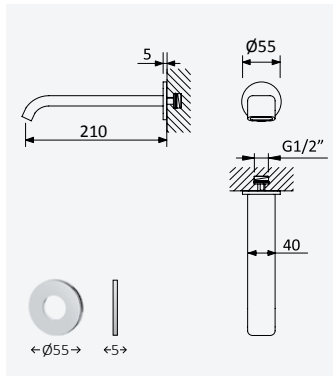

Wall basin spout, with 205 mm - ZenR

Bec de lavabo mural, avec 205 mm - ZenR

Chrome • Chromé	156 942 9CR
Night Sky	156 942 9NS
Pure White	156 942 9PW
Morning Mist	156 942 9MM
Gunmetal	156 942 9MG
Sunrise	156 942 9SR
Sunset	156 942 9SS