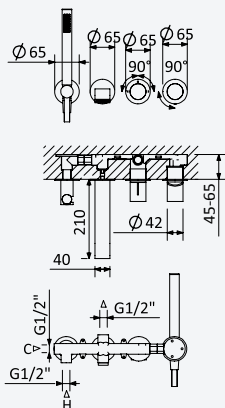

BRUMA

Concealed bath-shower set with shower head Ø250 mm, Elo handshower set and bath spout

Kit de bain-douche encastré avec douche de tête Ø250 mm, kit de douchette à main Elo et bec de bain

Chrome • Chromé		189 303 1CR
Night Sky		189 303 1NS
Pure White		189 303 1PW
Morning Mist		189 303 1MM
Gunmetal		189 303 1MG
Sunrise		189 303 1SR
Sunset		189 303 1SS

200 300 2NO

Chrome • Chromé	189 240 4CR	189 240 5CR	
Night Sky	189 240 4NS	189 240 5NS	
Pure White	189 240 4PW	189 240 5PW	
Morning Mist	189 240 4MM	189 240 5MM	
Gunmetal	189 240 4MG	189 240 5MG	
Sunrise	189 240 4SR	189 240 5SR	
Sunset	189 240 4SS	189 240 5SS	

200 300 2NO

Concealed bath-shower set with Inox shower head Ø250 mm with ceiling shower arm 100 mm, Elo handshower set and bath spout

Kit de bain-douche encastré avec douche de tête Ø250 mm en inox avec bras vertical 100 mm, kit de douchette à main Elo et bec de bain

Chrome • Chromé		189 333 1CR
Night Sky		189 333 1NS
Pure White		189 333 1PW
Morning Mist		189 333 1MM
Gunmetal		189 333 1MG
Sunrise		189 333 1SR
Sunset		189 333 1SS

200 300 2NO

Chrome • Chromé	189 250 5CR	189 250 6CR	
Night Sky	189 250 5NS	189 250 6NS	
Pure White	189 250 5PW	189 250 6PW	
Morning Mist	189 250 5MM	189 250 6MM	
Gunmetal	189 250 5MG	189 250 6MG	
Sunrise	189 250 5SR	189 250 6SR	
Sunset	189 250 5SS	189 250 6SS	

200 300 2NO