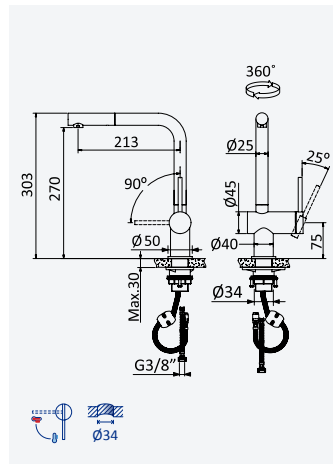

Sink mixer with swivel spout and pull out handshower - Ginger
Mitigeur monocommande, bec mobile, avec douchette extractible - Ginger

- Chrome • Chromé 122 700 3CR
- Night Sky 122 700 3NS