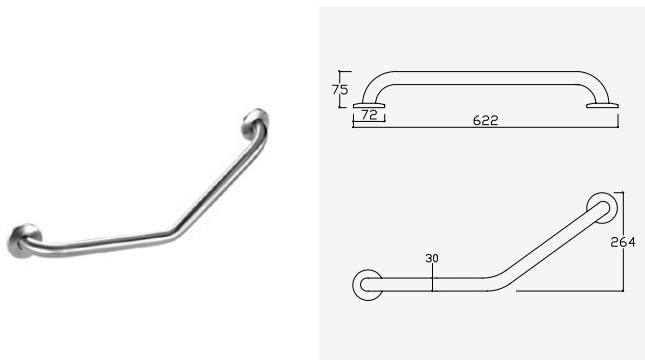

Grab bar straight - 300mm

Barre d'appui droite - 300mm

Satin stainless steel • Acier inoxydable satiné **152 000 3IS**

Grab bar straight - 500mm

Barre d'appui droite - 500mm

Satin stainless steel • Acier inoxydable satiné **152 000 2IS**