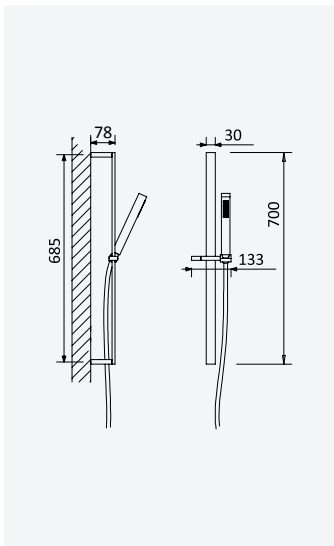

Shower set: ABS Quadra handshower, brass shower rail Flat and Lux shower hose 1,75m

Set de douche: Douchette en ABS Quadra, barre de douche en laiton Flat et flexible Lux 1,75 m

Chrome • Chromé 145 571 6CR
Night Sky 145 571 6NS

Option: Brass Quadra handshower

Option: Douchette Quadra en laiton

Chrome • Chromé 145 592 7CR
Night Sky 145 592 7NS
Pure White 145 592 7PW
Morning Mist 145 592 7MM
Gunmetal 145 592 7MG
Sunrise 145 592 7SR
Sunset 145 592 7SS