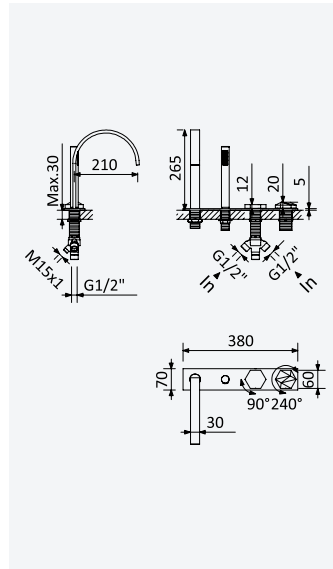

UT

Progressive deck-mounted bath/shower mixer with integrated outlet for splash water, grey Lux shower hose with colored fittings

Mitigeur progressif bain-douche sur plan avec bac de récupération des eaux de ruissellement, flexible Lux gris avec garnitures colorées

Cromado • Chrome	183 200 OCR
Night Sky	183 200 ONS
Pure White	183 200 OPW
Morning Mist	183 200 OMM
Gunmetal	183 200 OMG
Sunrise	183 200 OSR
Sunset	183 200 OSS