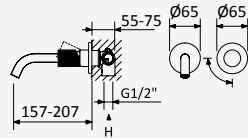

2 hole wall basin mixer. Spout with 200mm

Mitigeur monocommande mural de 2 trous, pour lavabo. Bec avec 200mm

Chrome • Chromé	167 012 3CR
Satinox	167 012 3ST
Night Sky	167 012 3NS
Pure White	167 012 3PW
Morning Mist	167 012 3MM
Gunmetal	167 012 3MG
Sunrise	167 012 3SR
Sunset	167 012 3SS
Gunmetal PVD	167 012 3GM
Sunrise PVD	167 012 3PR
Sunset PVD	167 012 3PS
Gold PVD	167 012 3PO

200 100 2NO

Option: Spout with 150mm

Option: Bec avec 150mm

Chrome • Chromé	167 012 4CR
Satinox	167 012 4ST
Night Sky	167 012 4NS
Pure White	167 012 4PW
Morning Mist	167 012 4MM
Gunmetal	167 012 4MG
Sunrise	167 012 4SR
Sunset	167 012 4SS
Gunmetal PVD	167 012 4GM
Sunrise PVD	167 012 4PR
Sunset PVD	167 012 4PS
Gold PVD	167 012 4PO

200 100 2NO

2 hole wall basin mixer. Spout with 200mm

Mitigeur monocommande mural de 2 trous, pour lavabo. Bec avec 200mm

Chrome • Chromé	167 012 5CR
Satinox	167 012 5ST
Night Sky	167 012 5NS
Pure White	167 012 5PW
Morning Mist	167 012 5MM
Gunmetal	167 012 5MG
Sunrise	167 012 5SR
Sunset	167 012 5SS
Gunmetal PVD	167 012 5GM
Sunrise PVD	167 012 5PR
Sunset PVD	167 012 5PS
Gold PVD	167 012 5PO

200 100 2NO

Option: Spout with 150mm

Option: Bec avec 150mm

Chrome • Chromé	167 012 6CR
Satinox	167 012 6ST
Night Sky	167 012 6NS
Pure White	167 012 6PW
Morning Mist	167 012 6MM
Gunmetal	167 012 6MG
Sunrise	167 012 6SR
Sunset	167 012 6SS
Gunmetal PVD	167 012 6GM
Sunrise PVD	167 012 6PR
Sunset PVD	167 012 6PS
Gold PVD	167 012 6PO

200 100 2NO

LF