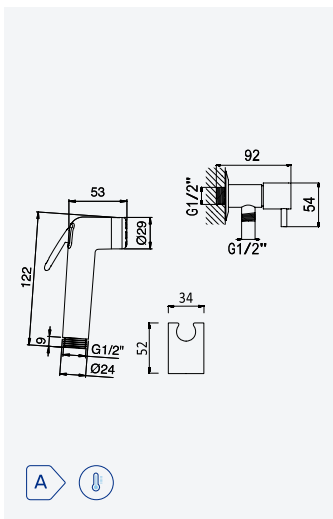

Angle tap with ABS handshower set, ABS holder and hose - Liz

Robinet d'angle avec douchette à gachette en ABS, support mural ABS et flexible - Liz

ABS

Chrome · Chromé	145 514 8CR
Night Sky	145 514 8NS