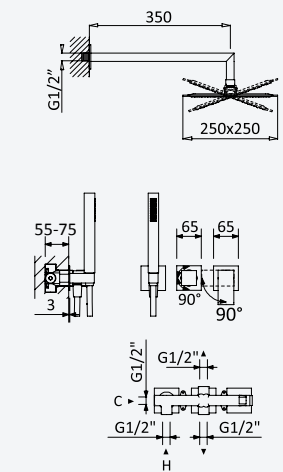

BRUMA AirEcoDrop

Concealed bath-shower set with Inox shower head 250x250 mm, Quadra handshower set and bath filler with waste and overflow

Kit de bain-douche encastré avec douche de tête 250x250 mm en Inox, kit de douchette à main Quadra et garniture de vidage pour baignoire avec bec déverseur

← 250x250 →

Chrome • Chromé	182 352 1CR
Night Sky	182 352 1NS
Pure White	182 352 1PW
Morning Mist	182 352 1MM
Gunmetal	182 352 1MG
Sunrise	182 352 1SR
Sunset	182 352 1SS

200 240 2NO

Option: Inox shower head 250x250 mm with ceiling shower arm 100 mm

Option: Douche de tête 250x250 mm en inox avec bras vertical 100 mm

← 250x250 →

Chrome • Chromé	182 362 1CR
Night Sky	182 362 1NS
Pure White	182 362 1PW
Morning Mist	182 362 1MM
Gunmetal	182 362 1MG
Sunrise	182 362 1SR
Sunset	182 362 1SS

200 240 2NO