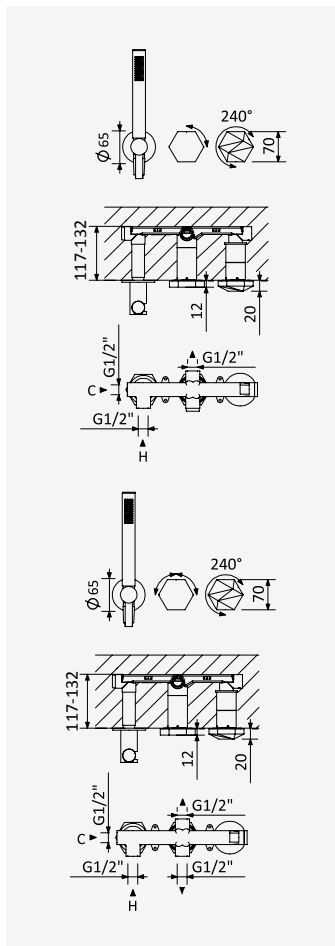

Progressive concealed 2 outlets mixer, with handshower set

Mitigeur progressif encastré de 2 sorties, avec kit de douchette à main

Chrome • Chromé	183 142 OCR
Night Sky	183 142 ONS
Pure White	183 142 OPW
Morning Mist	183 142 OMM
Gunmetal	183 142 OMG
Sunrise	183 142 OSR
Sunset	183 142 OSS

200 240 3NO