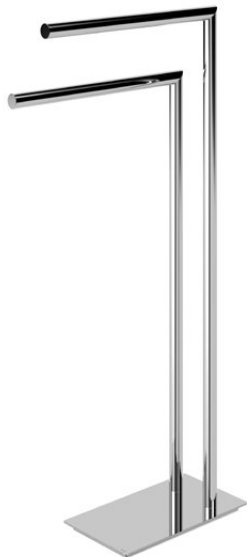

Standing towel holder with 2 towel holders - Elo

Accessoires sur pied avec 2 porte-serviettes - Elo

Chrome • Chromé	151 500 1CR
Satinox	151 500 1ST
Night Sky	151 500 1NS
Pure White	151 500 1PW
Morning Mist	151 500 1MM
Gunmetal	151 500 1MG
Sunrise	151 500 1SR
Sunset	151 500 1SS