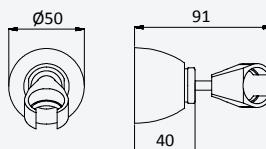

Brass adjustable shower holder - Elite

Support mural pour douchette, orientable en laiton - Elite

Chrome • Chromé	145 580 3CR
Night Sky	145 580 3NS
Old Brass • Vieux Laiton	145 580 3LE
Gold 24kt • Or 24kt	145 580 3OR