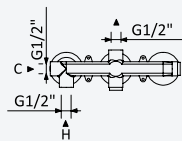

Concealed single lever 2 outlets mixer, with Elo handshower set

Mitigeur monocommande encastré 2 sorties, avec kit de douchette à main Elo