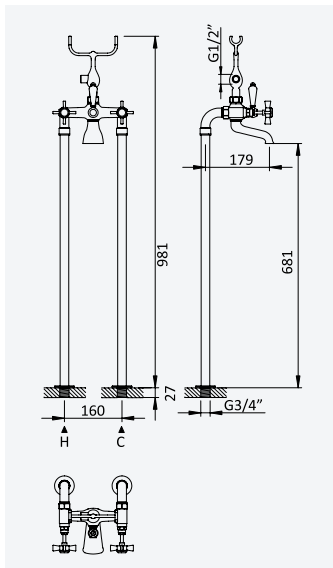

Imperial Bath/shower mixer, floor-mounted

Mélangeur Bain/Douche Imperial, montage au sol

Chrome • Chromé	117 070 OCR
Night Sky	117 070 ONS
Old Brass • Vieux Laiton	117 070 OLE
Gold 24kt • Or 24kt	117 070 OOR