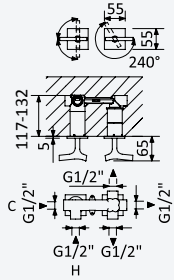

Concealed progressive mixer, with 2 outlets

Mitigeur progressif encastré, avec 2 sorties

Chrome • Chromé	192 652 1CR
Night Sky	192 652 1NS
Pure White	192 652 1PW
Morning Mist	192 652 1MM
Gunmetal	192 652 1MG
Sunrise	192 652 1SR
Sunset	192 652 1SS

200 230 1NO

Concealed progressive mixer, with 3 outlets

Mitigeur progressif encastré, avec 3 sorties

Chrome • Chromé	192 653 1CR
Night Sky	192 653 1NS
Pure White	192 653 1PW
Morning Mist	192 653 1MM
Gunmetal	192 653 1MG
Sunrise	192 653 1SR
Sunset	192 653 1SS

200 230 2NO

3 hole concealed mixer, with 2 outlets

Mitigeur encastré de 3 trous, avec 2 sorties

Chrome • Chromé	192 310 OCR
Night Sky	192 310 ONS
Pure White	192 310 OPW
Morning Mist	192 310 OMM
Gunmetal	192 310 OMG
Sunrise	192 310 OSR
Sunset	192 310 OSS

200 250 1NO

3 hole concealed mixer, with 3 outlets

Mitigeur encastré de 3 trous, avec 3 sorties

Chrome • Chromé	192 310 1CR
Night Sky	192 310 1NS
Pure White	192 310 1PW
Morning Mist	192 310 1MM
Gunmetal	192 310 1MG
Sunrise	192 310 1SR
Sunset	192 310 1SS

200 250 2NO

Progressive concealed 2 outlets mixer, with handshower set

Mitigeur progressif encastré de 2 sorties, avec kit de douchette à main

Chrome • Chromé	192 142 1CR
Night Sky	192 142 1NS
Pure White	192 142 1PW
Morning Mist	192 142 1MM
Gunmetal	192 142 1MG
Sunrise	192 142 1SR
Sunset	192 142 1SS

200 240 3NO

Progressive concealed 3 outlets mixer, with handshower set

Mitigeur progressif encastré de 3 sorties, avec kit de douchette à main

Chrome • Chromé	192 143 1CR
Night Sky	192 143 1NS
Pure White	192 143 1PW
Morning Mist	192 143 1MM
Gunmetal	192 143 1MG
Sunrise	192 143 1SR
Sunset	192 143 1SS

200 240 4NO