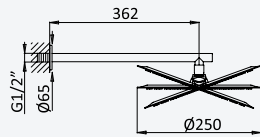

BRUMA AirEcoDrop

Progressive concealed shower set with inox shower head Ø250 mm, handshower set

Kit de douche progressif encastré avec douche de tête Ø250 mm en inox et kit de douchette à main

Chrome • Chromé	191 742 1CR
Night Sky	191 742 1NS
Pure White	191 742 1PW
Morning Mist	191 742 1MM
Gunmetal	191 742 1MG
Sunrise	191 742 1SR
Sunset	191 742 1SS

200 240 3N0

Option: Inox shower head Ø250 mm with ceiling shower arm 100 mm

Option: Douche de tête Ø250 mm en inox avec bras vertical 100 mm

Chrome • Chromé	191 752 1CR
Night Sky	191 752 1NS
Pure White	191 752 1PW
Morning Mist	191 752 1MM
Gunmetal	191 752 1MG
Sunrise	191 752 1SR
Sunset	191 752 1SS

200 240 3N0