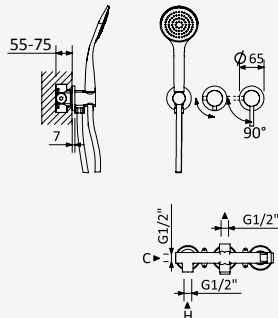

Concealed shower set with ABS shower head Ø230 mm and Emotion handshower set

Kit de douche encastré avec douche de tête Ø230 mm en ABS et kit de douchette à main Emotion

Chrome • Chromé	107 570 1CR
• Night Sky	107 570 1NS
Pure White	107 570 1PW

Option: UltraThin Inox shower head Ø250 mm

Option: Douche de tête UltraThin Ø250 mm en inox

Chrome • Chromé	107 570 2CR
• Night Sky	107 570 2NS
Pure White	107 570 2PW
Satinox	107 570 2ST
Morning Mist	107 570 2MM
Gunmetal	107 570 2MG
Sunrise	107 570 2SR
Sunset	107 570 2SS