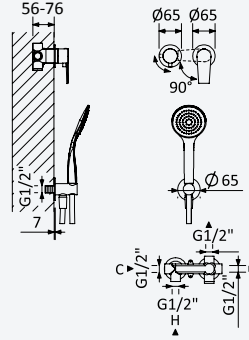

NT

BRUMA AirEcoDrop