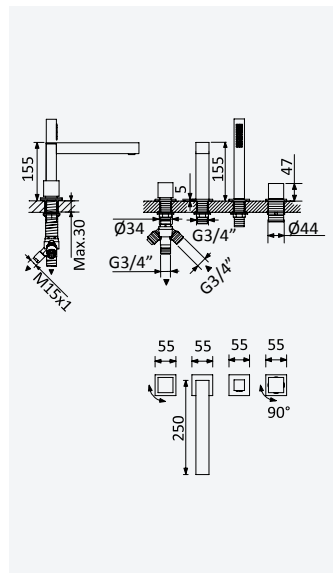

Deck-mounted 4-hole single-lever bath/shower mixer

Mitigeur monocommande Bain/Douche 4 trous

Chrome • Chromé	102 330 2CR
Night Sky	102 330 2NS
Pure White	102 330 2PW
Morning Mist	102 330 2MM
Gunmetal	102 330 2MG
Sunrise	102 330 2SR
Sunset	102 330 2SS

Option: Lever 2

Option: Poignée 2

Chrome • Chromé	102 330 1CR
Night Sky	102 330 1NS
Pure White	102 330 1PW
Morning Mist	102 330 1MM
Gunmetal	102 330 1MG
Sunrise	102 330 1SR
Sunset	102 330 1SS

ES