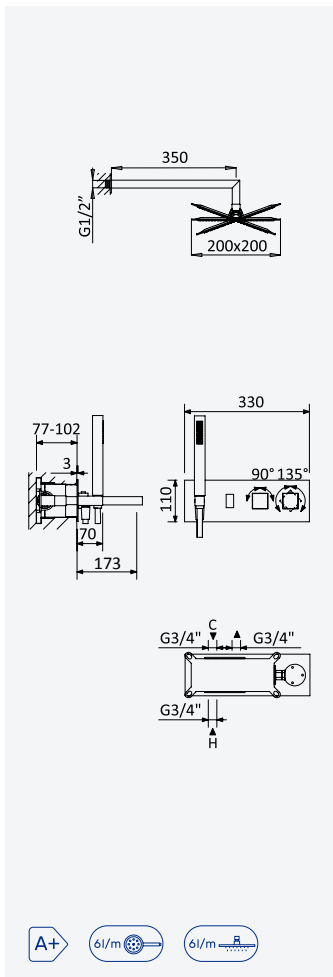

A+

6l/m

6l/m

Thermostatic concealed bath-shower set with ABS shower head 200x200 mm, handshower and bath spout

Kit de bain-douche thermostatique encastré avec douche de tête 200x200 mm en ABS, douchette à main et bec de bain

Chrome • Chromé	185 310 2CR
Night Sky	185 310 2NS
Pure White	185 310 2PW
Morning Mist	185 310 2MM
Gunmetal	185 310 2MG
Sunrise	185 310 2SR
Sunset	185 310 2SS

INT 640 2NO