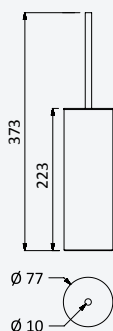

Toilet brush set

Porte-balai de WC

Satin Stainless Steel •
Acier inoxydable satiné

188 001 31S