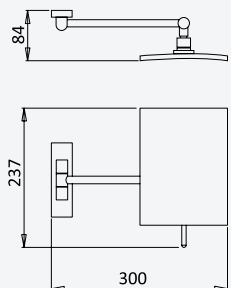

Wall magnifying mirror 3x - Quadra

Miroir grossissant mural 3x - Quadra

Chrome • Chromé	147 002 1CR