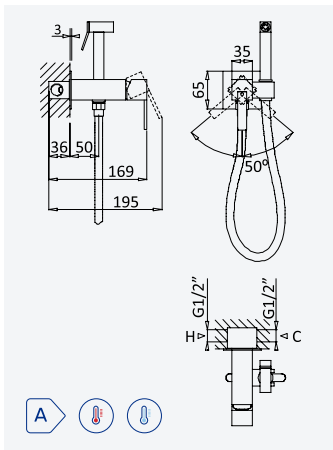

Concealed single lever mixer bidet/toilets. Brass handshower - Quadra

Mitigeur encastrable pour bidet/wc. Douchette en laiton - Quadra

Brass · Laiton

Chrome · Chromé	102 860 1CR
Night Sky	102 860 1NS
Pure White	102 860 1PW
Morning Mist	102 860 1MM
Gunmetal	102 860 1MG
Sunrise	102 860 1SR
Sunset	102 860 1SS

INT 500 2NO