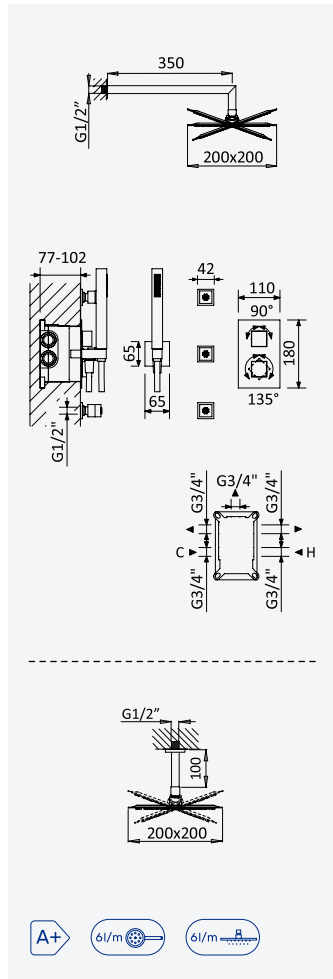

BRUMA AirEcoDrop

Thermostatic concealed shower set with ABS shower head 200x200 mm, 3 jets and handshower set

Kit de douche thermostatique encastré avec douche de tête 200x200 mm en ABS, 3 jets et kit de douchette à main

Chrome • Chromé	185 911 2CR
Night Sky	185 911 2NS
Pure White	185 911 2PW
Morning Mist	185 911 2MM
Gunmetal	185 911 2MG
Sunrise	185 911 2SR
Sunset	185 911 2SS

INT 600 3NO

Option: ABS shower head 200x200 mm with ceiling shower arm 100 mm

Option: Douche de tête 200x200 mm en ABS avec bras vertical 100 mm

Chrome • Chromé	185 621 2CR
Night Sky	185 621 2NS
Pure White	185 621 2PW
Morning Mist	185 621 2MM
Gunmetal	185 621 2MG
Sunrise	185 621 2SR
Sunset	185 621 2SS

INT 600 3NO

BRUMA AirEcoDrop