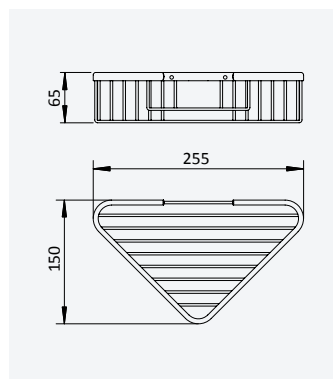

Soft Closing Fingerprint Proof

Waste bin with lid and pedal, Soft Closing - 3 Lt.

Corbeille a pedale avec Fermeture Amorti - 3 Lt.

Chrome • Chromé	150 000 3CR
• Night Sky	150 000 3NS
Sunrise	150 000 3SR
Sunset	150 000 3SS

Waste bin with lid and pedal, Soft Closing - 8 Lt.

Corbeille a pedale avec Fermeture Amorti - 8 Lt.

Chrome • Chromé	150 000 8CR
• Night Sky	150 000 8NS
Sunrise	150 000 8SR
Sunset	150 000 8SS

Soap dish

Porte-savon

Chrome • Chromé	149 001 6CR
Night Sky	149 001 6NS
Pure White	149 001 6PW
Morning Mist	149 001 6MM
Gunmetal	149 001 6MG
Sunrise	149 001 6SR
Sunset	149 001 6SS

Corner soap dish

Porte-savon fil d'angle

Chrome • Chromé	149 001 9CR
Night Sky	149 001 9NS
Pure White	149 001 9PW

Soap dispenser 220 ml - Quadra

Distributeur de savon 220 ml - Quadra

Chrome • Chromé	147 001 7CR
Night Sky	147 001 7NS

TA