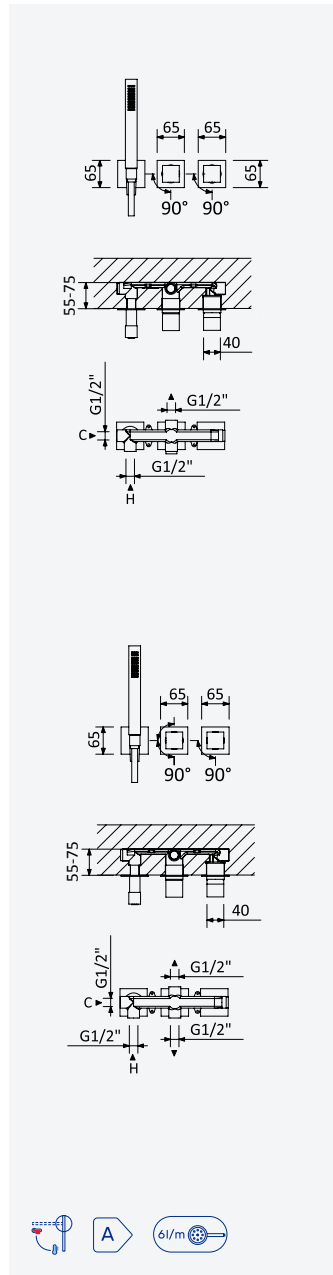

Concealed single lever 2 outlets mixer, with handshower set
Mitigeur monocommande encastré 2 sorties, avec kit de douche à main

Chrome • Chromé	102 200 2CR
Night Sky	102 200 2NS
Pure White	102 200 2PW
Morning Mist	102 200 2MM
Gunmetal	102 200 2MG
Sunrise	102 200 2SR
Sunset	102 200 2SS

200 240 1NO

Option: Lever 2
Option: Poignée 2

Chrome • Chromé	102 200 1CR
Night Sky	102 200 1NS
Pure White	102 200 1PW
Morning Mist	102 200 1MM
Gunmetal	102 200 1MG
Sunrise	102 200 1SR
Sunset	102 200 1SS

200 240 1NO

Concealed single lever 3 outlets mixer, with handshower set
Mitigeur monocommande encastré 3 sorties, avec kit de douche à main

Chrome • Chromé	102 280 2CR
Night Sky	102 280 2NS
Pure White	102 280 2PW
Morning Mist	102 280 2MM
Gunmetal	102 280 2MG
Sunrise	102 280 2SR
Sunset	102 280 2SS

200 240 2NO

Option: Lever 2
Option: Poignée 2

Chrome • Chromé	102 280 1CR
Night Sky	102 280 1NS
Pure White	102 280 1PW
Morning Mist	102 280 1MM
Gunmetal	102 280 1MG
Sunrise	102 280 1SR
Sunset	102 280 1SS

200 240 2NO

ES