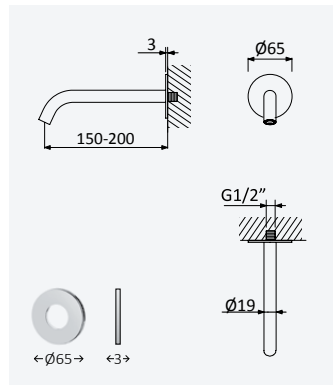

Wall basin spout, with 200 mm - X-Alpha

Bec de lavabo mural, avec 200 mm - X-Alpha

Satin stainless steel • 186 450 3IS
Acier inoxydable satiné

Option: 150 mm

Option: 150 mm

Satin stainless steel • 186 001 4IS
Acier inoxydable satiné