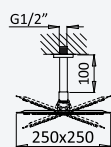

BRUMA AirEcoDrop