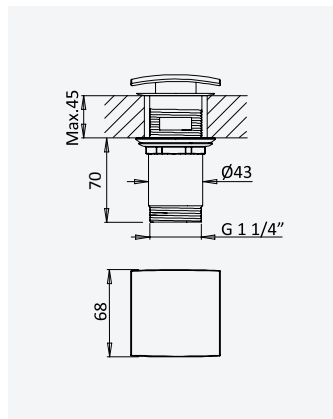

Brass Push-open waste set 1 1/4\"/>

Bonde de vidage à système "clic-clac", en laiton 1 1/4\"/>

- Chrome • Chromé 139 590 0CR
- Night Sky 139 590 0NS
- Pure White 139 590 0PW
- Morning Mist 139 590 0MM
- Gunmetal 139 590 0MG
- Sunrise 139 590 0SR
- Sunset 139 590 0SS