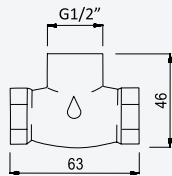

Concealed body for stop valve - 1/2"

Partie encastrée pour robinet d'arrêt - 1/2"

156 745 0NO

Concealed body for stop valve - 3/4"

Partie encastrée pour robinet d'arrêt - 3/4"

156 745 1NO