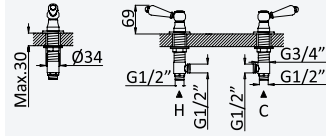

2 hole deck-mounted mixer, with 1 outlet

Mitigeur sur plan de 2 trous, avec 1 sortie

Chrome • Chromé	118 960 1CR
Night Sky	118 960 1NS
Old Brass • Vieux Laiton	118 960 1LE
Gold 24kt • Or 24kt	118 960 1OR

CL