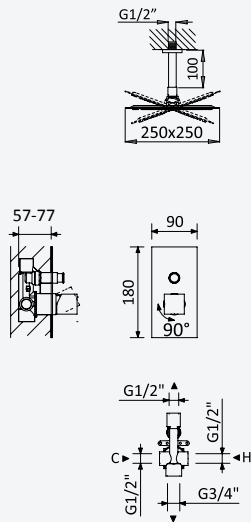

A+

INT 600 2N0

BRUMA AirEcoDrop

BRUMA

Concealed shower set, with inox shower head 250x250 mm with ceiling shower arm 100 mm, Quadra handshower set

Kit de douche encastré, avec douche de tête 250x250 mm en inox avec bras vertical 100 mm, kit de douchette à main Quadra