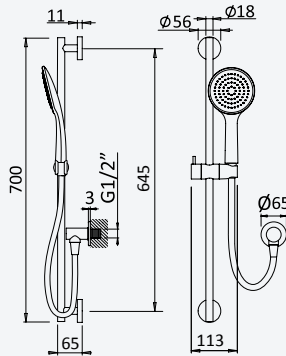

BRUMA AirEcoDrop

BRUMA

Concealed shower set with ABS shower head Ø230 mm and ceiling arm 100 mm, EloX Shower rail and Emotion handshower

Kit de douche encastré avec douche de tête Ø230 mm en ABS et bras vertical 100 mm, barre de douche EloX et douchette à main Emotion

Chrome · Chromé	107 370 0CR
Night Sky	107 370 0NS
Pure White	107 370 0PW

200 210 1NO

Option: UltraThin Inox shower head Ø250 mm

Option: Douche de tête UltraThin Ø250 mm en inox

Chrome · Chromé	107 370 1CR
Night Sky	107 370 1NS
Pure White	107 370 1PW

Satinox	107 370 1ST
Morning Mist	107 370 1MM
Gunmetal	107 370 1MG
Sunrise	107 370 1SR
Sunset	107 370 1SS

200 210 1NO

BRUMA AirEcoDrop