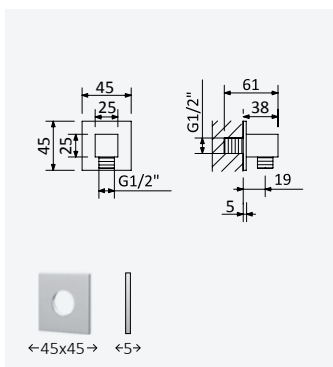

Shower outlet elbow - Quadra

Coude à encastrer - Quadra

Chrome • Chromé	145 590 4CR
Night Sky	145 590 4NS
Pure White	145 590 4PW
Morning Mist	145 590 4MM
Gunmetal	145 590 4MG
Sunrise	145 590 4SR
Sunset	145 590 4SS