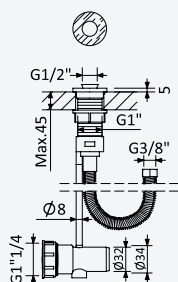

Integrated outlet for splash water, grey Lux shower hose with colored fittings - X-Alpha

Bac de récupération des eaux de ruissellement, flexible Lux gris avec garnitures colorées - X-Alpha

Satin stainless steel • 186 801 0IS
Acier inoxydable satiné