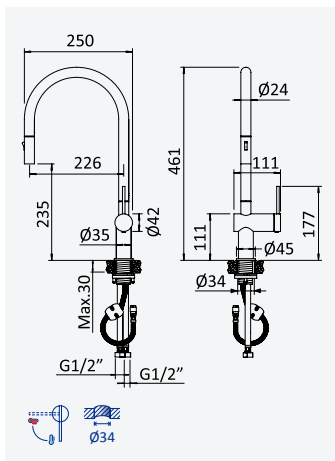

Sink mixer with swivel spout and pull out handshower with 2 jets - Ginger

Mitigeur monocommande, bec mobile, avec douchette extractible 2 jets - Ginger

Chrome • Chromé

122 700 2CR

Gunmetal PVD

122 700 2GM

Sunrise PVD

122 700 2PR