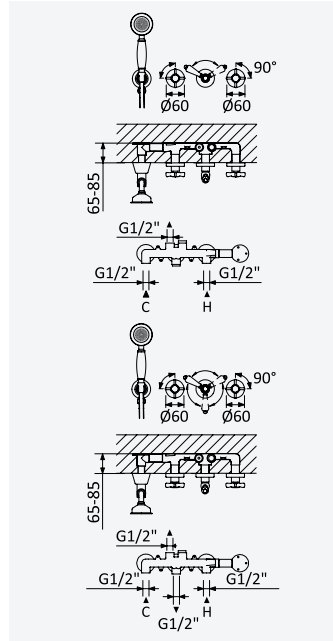

3 hole concealed 2 outlets mixer, with Elite handshower

Mitigeur encastré de 3 trous, 2 sorties, avec douchette à main Elite

Chrome • Chromé	117 310 1CR
Night Sky	117 310 1NS
Old Brass • Vieux Laiton	117 310 1LE
Gold 24kt • Or 24kt	117 310 1OR

200 250 7NO

Concealed 3 outlets mixer, with Elite handshower

Mitigeur encastré 3 sorties, avec douchette à main Elite

Chrome • Chromé	117 310 2CR
Night Sky	117 310 2NS
Old Brass • Vieux Laiton	117 310 2LE
Gold 24kt • Or 24kt	117 310 2OR

200 250 8NO