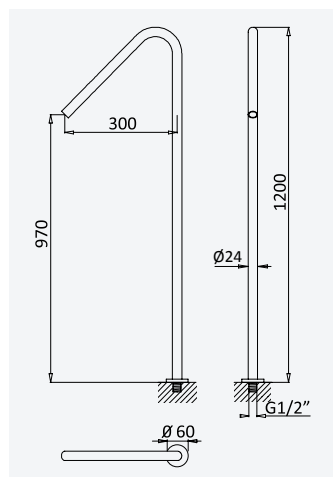

Bath spout, floor-mounted

Bec bain déverseur, montage au sol

Chrome • Chromé	145 641 3CR
Satinox	145 641 3ST
Night Sky	145 641 3NS
Pure White	145 641 3PW
Morning Mist	145 641 3MM
Gunmetal	145 641 3MG
Sunrise	145 641 3SR
Sunset	145 641 3SS