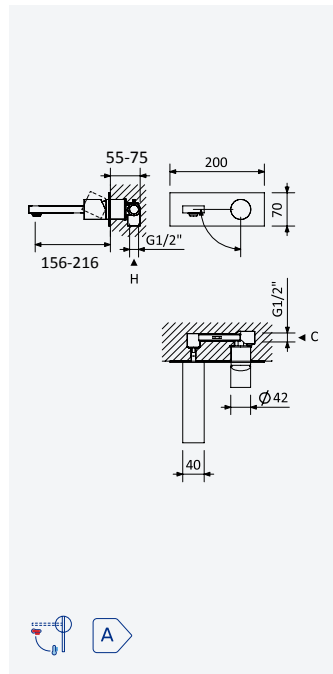

Wall basin mixer with single escutcheon. Flat spout with 230mm

Mitigeur monocommande mural de rosace unique, pour lavabo. Bec flat avec 230mm

← 230 →	Chrome • Chromé	101 960 2CR
	Satinox	101 960 2ST
	Night Sky	101 960 2NS
	Pure White	101 960 2PW
	Morning Mist	101 960 2MM
	Gunmetal	101 960 2MG
	Sunrise	101 960 2SR
	Sunset	101 960 2SS

200 100 1NO

Option: Spout with 170mm

Option: Bec avec 170mm

← 170 →	Chrome • Chromé	101 972 2CR
	Satinox	101 972 2ST
	Night Sky	101 972 2NS
	Pure White	101 972 2PW
	Morning Mist	101 972 2MM
	Gunmetal	101 972 2MG
	Sunrise	101 972 2SR
	Sunset	101 972 2SS

200 100 1NO