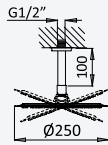

NT

BRUMA AirEcoDrop