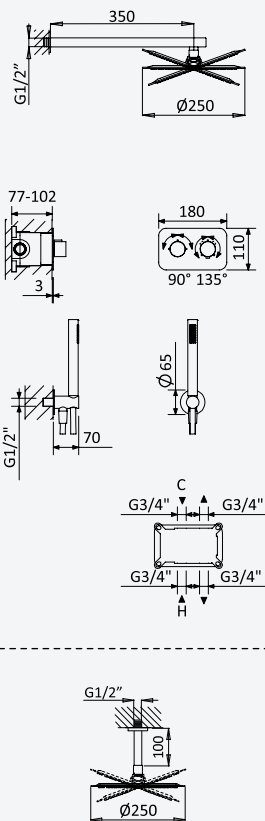

BRUMA AirEcoDrop

Thermostatic concealed shower set with inox shower head Ø250 mm and separate Elo handshower set

Kit de douche thermostatique encastré avec douche de tête Ø250 mm en inox et kit de douchette à main séparé Elo

Chrome • Chromé	184 780 3CR
Night Sky	184 780 3NS
Pure White	184 780 3PW
Morning Mist	184 780 3MM
Gunmetal	184 780 3MG
Sunrise	184 780 3SR
Sunset	184 780 3SS

INT 610 1NO

Option: Inox shower head Ø250 mm with ceiling shower arm 100 mm

Option: Douche de tête Ø250 mm en inox avec bras vertical 100 mm

Chrome • Chromé	184 560 6CR
Night Sky	184 560 6NS
Pure White	184 560 6PW
Morning Mist	184 560 6MM
Gunmetal	184 560 6MG
Sunrise	184 560 6SR
Sunset	184 560 6SS

INT 610 1NO