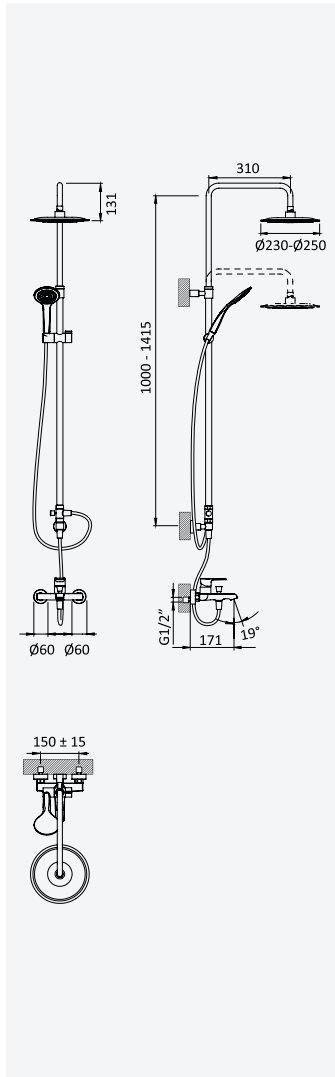

BRUMA AirEcoDrop

Bath-shower system for wall mounting with adjustable ABS head shower Ø230mm and shower rail

Colonne de bain-douche system avec douche de tête Ø230mm en ABS, réglable et barre de douche

Chrome • Chromé	181 261 1CR
Night Sky	181 261 1NS
Pure White	181 261 1PW

Option: UltraThin Inox shower head Ø250 mm

Option: Douche de tête UltraThin Ø250 mm en inox

Chrome • Chromé	181 263 1CR
Night Sky	181 263 1NS
Pure White	181 263 1PW
Morning Mist	181 263 1MM
Gunmetal	181 263 1MG
Sunrise	181 263 1SR
Sunset	181 263 1SS

NT