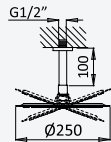

BRUMA

Concealed bath-shower set with shower head Ø250 mm, Elo handshower set and bath spout

Kit de bain-douche encastré avec douche de tête Ø250 mm, kit de douchette à main Elo et bec de bain

Chrome • Chromé		189 303 1CR
Night Sky		189 303 1NS
Pure White		189 303 1PW
Morning Mist		189 303 1MM
Gunmetal		189 303 1MG
Sunrise		189 303 1SR
Sunset		189 303 1SS

200 300 2NO

Chrome • Chromé	189 240 4CR	189 240 5CR	
Night Sky	189 240 4NS	189 240 5NS	
Pure White	189 240 4PW	189 240 5PW	
Morning Mist	189 240 4MM	189 240 5MM	
Gunmetal	189 240 4MG	189 240 5MG	
Sunrise	189 240 4SR	189 240 5SR	
Sunset	189 240 4SS	189 240 5SS	

200 300 2NO

Concealed bath-shower set with Inox shower head Ø250 mm with ceiling shower arm 100 mm, Elo handshower set and bath spout

Kit de bain-douche encastré avec douche de tête Ø250 mm en inox avec bras vertical 100 mm, kit de douchette à main Elo et bec de bain

Chrome • Chromé		189 333 1CR
Night Sky		189 333 1NS
Pure White		189 333 1PW
Morning Mist		189 333 1MM
Gunmetal		189 333 1MG
Sunrise		189 333 1SR
Sunset		189 333 1SS

200 300 2NO

Chrome • Chromé	189 250 5CR	189 250 6CR	
Night Sky	189 250 5NS	189 250 6NS	
Pure White	189 250 5PW	189 250 6PW	
Morning Mist	189 250 5MM	189 250 6MM	
Gunmetal	189 250 5MG	189 250 6MG	
Sunrise	189 250 5SR	189 250 6SR	
Sunset	189 250 5SS	189 250 6SS	

200 300 2NO