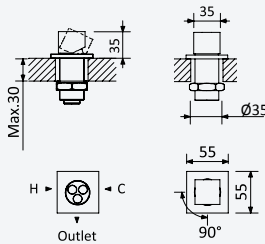

Deck-mounted single lever mixer, with 1 outlet for bathtub

Mitigeur monocommande sur plan avec 1 sortie, pour Bain/Douche

Chrome • Chromé	102 970 2CR
Night Sky	102 970 2NS
Pure White	102 970 2PW
Morning Mist	102 970 2MM
Gunmetal	102 970 2MG
Sunrise	102 970 2SR
Sunset	102 970 2SS

Option: Lever 2

Option: Poignée 2

Chrome • Chromé	102 970 1CR
Night Sky	102 970 1NS
Pure White	102 970 1PW
Morning Mist	102 970 1MM
Gunmetal	102 970 1MG
Sunrise	102 970 1SR
Sunset	102 970 1SS

Deck-mounted single lever mixer, with 1 outlet, for basin

Mitigeur monocommande sur plan avec 1 sortie, pour lavabo

Chrome • Chromé	102 000 0CR
Night Sky	102 000 0NS
Pure White	102 000 0PW
Morning Mist	102 000 0MM
Gunmetal	102 000 0MG
Sunrise	102 000 0SR
Sunset	102 000 0SS

Option: Lever 2

Option: Poignée 2

Chrome • Chromé	102 000 1CR
Night Sky	102 000 1NS
Pure White	102 000 1PW
Morning Mist	102 000 1MM
Gunmetal	102 000 1MG
Sunrise	102 000 1SR
Sunset	102 000 1SS

2 hole deck-mounted mixer, with 1 outlet

Mitigeur sur plan de 2 trous, avec 1 sortie

Chrome • Chromé	102 980 2CR
Night Sky	102 980 2NS
Pure White	102 980 2PW
Morning Mist	102 980 2MM
Gunmetal	102 980 2MG
Sunrise	102 980 2SR
Sunset	102 980 2SS

Option: Lever 2

Option: Poignée 2

Chrome • Chromé	102 980 1CR
Night Sky	102 980 1NS
Pure White	102 980 1PW
Morning Mist	102 980 1MM
Gunmetal	102 980 1MG
Sunrise	102 980 1SR
Sunset	102 980 1SS

2 hole concealed mixer, with 1 outlet

Mitigeur encastré de 2 trous, avec 1 sortie

Chrome • Chromé	102 990 2CR
Night Sky	102 990 2NS
Pure White	102 990 2PW
Morning Mist	102 990 2MM
Gunmetal	102 990 2MG
Sunrise	102 990 2SR
Sunset	102 990 2SS

200 150 2NO

Option: Lever 2

Option: Poignée 2

Chrome • Chromé	102 990 1CR
Night Sky	102 990 1NS
Pure White	102 990 1PW
Morning Mist	102 990 1MM
Gunmetal	102 990 1MG
Sunrise	102 990 1SR
Sunset	102 990 1SS

200 150 2NO