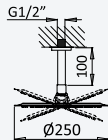

BRUMA AirEcoDrop

Concealed bath-shower set with shower head Ø250 mm, Elo hand-shower set and bath filler with waste and overflow

Kit de bain-douche encastré avec douche de tête Ø250 mm, kit de douchette à main Elo et garniture de vidage pour baignoire avec bec déverseur

Chrome • Chromé	189 352 1CR
Night Sky	189 352 1NS
Pure White	189 352 1PW
Morning Mist	189 352 1MM
Gunmetal	189 352 1MG
Sunrise	189 352 1SR
Sunset	189 352 1SS

200 240 2NO

Chrome • Chromé	189 240 0CR	189 240 1CR
Night Sky	189 240 0NS	189 240 1NS
Pure White	189 240 0PW	189 240 1PW
Morning Mist	189 240 0MM	189 240 1MM
Gunmetal	189 240 0MG	189 240 1MG
Sunrise	189 240 0SR	189 240 1SR
Sunset	189 240 0SS	189 240 1SS

200 240 2NO

Concealed bath-shower set with Inox shower head Ø250 mm with ceiling shower arm 100 mm, Elo handshower set and bath filler with waste and overflow

Kit de bain-douche encastré avec douche de tête Ø250 mm en inox avec bras vertical 100 mm, kit de douchette à main Elo et garniture de vidage pour baignoire avec bec déverseur

Chrome • Chromé	189 362 1CR
Night Sky	189 362 1NS
Pure White	189 362 1PW
Morning Mist	189 362 1MM
Gunmetal	189 362 1MG
Sunrise	189 362 1SR
Sunset	189 362 1SS

200 240 2NO

Chrome • Chromé	189 250 0CR	189 250 2CR
Night Sky	189 250 0NS	189 250 2NS
Pure White	189 250 0PW	189 250 2PW
Morning Mist	189 250 0MM	189 250 2MM
Gunmetal	189 250 0MG	189 250 2MG
Sunrise	189 250 0SR	189 250 2SR
Sunset	189 250 0SS	189 250 2SS

200 240 2NO