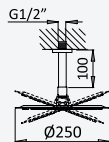

BRUMA AirEcoDrop