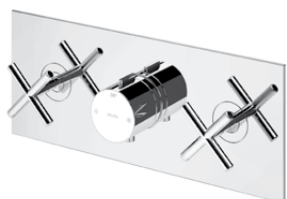

Thermostatic concealed 2 outlets mixer, with handshower set

Mitigeur thermostatique encastré de 2 sorties, avec kit de douchette à main

Chrome · Chromé	106 442 OCR
Night Sky	106 442 ONS
Pure White	106 442 OPW
Morning Mist	106 442 OMM
Gunmetal	106 442 OMG
Sunrise	106 442 OSR
Sunset	106 442 OSS

INT 630 3NO

Thermostatic concealed 3 outlets mixer, with handshower set

Mitigeur thermostatique encastré de 3 sorties, avec kit de douchette à main

Chrome · Chromé	106 443 OCR
Night Sky	106 443 ONS
Pure White	106 443 OPW
Morning Mist	106 443 OMM
Gunmetal	106 443 OMG
Sunrise	106 443 OSR
Sunset	106 443 OSS

INT 630 4NO

Concealed thermostatic mixer, with 2 outlets

Mitigeur thermostatique encastré, avec 2 sorties

Chrome · Chromé	106 162 OCR
Night Sky	106 162 ONS
Pure White	106 162 OPW
Morning Mist	106 162 OMM
Gunmetal	106 162 OMG
Sunrise	106 162 OSR
Sunset	106 162 OSS

INT 610 3NO

Concealed thermostatic mixer, with 3 outlets

Mitigeur thermostatique encastré, avec 3 sorties

Chrome · Chromé	106 163 OCR
Night Sky	106 163 ONS
Pure White	106 163 OPW
Morning Mist	106 163 OMM
Gunmetal	106 163 OMG
Sunrise	106 163 OSR
Sunset	106 163 OSS

INT 610 4NO

Concealed thermostatic mixer, with 4 outlets

Mitigeur thermostatique encastré, avec 4 sorties

Chrome · Chromé	106 634 OCR
Night Sky	106 634 ONS
Pure White	106 634 OPW
Morning Mist	106 634 OMM
Gunmetal	106 634 OMG
Sunrise	106 634 OSR
Sunset	106 634 OSS

INT 620 4NO

Concealed thermostatic mixer, with 5 outlets

Mitigeur thermostatique encastré, avec 5 sorties

Chrome · Chromé	106 645 OCR
Night Sky	106 645 ONS
Pure White	106 645 OPW
Morning Mist	106 645 OMM
Gunmetal	106 645 OMG
Sunrise	106 645 OSR
Sunset	106 645 OSS

INT 620 5NO