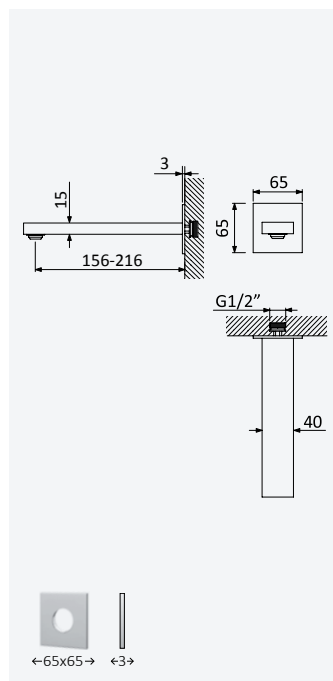

Wall basin spout, with 230 mm - Lusa FlatQ

Bec de lavabo mural, avec 230 mm - Lusa FlatQ

Chrome • Chromé 156 941 4CR
Satinox 156 941 4ST
Night Sky 156 941 4NS
Pure White 156 941 4PW
Morning Mist 156 941 4MM
Gunmetal 156 941 4MG
Sunrise 156 941 4SR
Sunset 156 941 4SS

Option: 170 mm

Option: 170 mm

Chrome • Chromé 156 941 5CR
Satinox 156 941 5ST
Night Sky 156 941 5NS
Pure White 156 941 5PW
Morning Mist 156 941 5MM
Gunmetal 156 941 5MG
Sunrise 156 941 5SR
Sunset 156 941 5SS