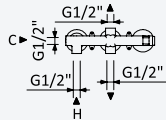

BRUMA AirEcoDrop