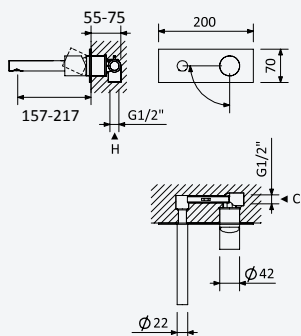

Wall basin mixer with single escutcheon. Spout with 230mm

Mitigeur monocommande mural de rosace unique, pour lavabo. Bec avec 230mm

Chrome • Chromé	101 820 2CR
Satinox	101 820 2ST
Night Sky	101 820 2NS
Pure White	101 820 2PW
Morning Mist	101 820 2MM
Gunmetal	101 820 2MG
Sunrise	101 820 2SR
Sunset	101 820 2SS

200 100 1N0

Option: Spout with 170mm

Option: Bec avec 170mm

Chrome • Chromé	101 830 2CR
Satinox	101 830 2ST
Night Sky	101 830 2NS
Pure White	101 830 2PW
Morning Mist	101 830 2MM
Gunmetal	101 830 2MG
Sunrise	101 830 2SR
Sunset	101 830 2SS

200 100 1N0