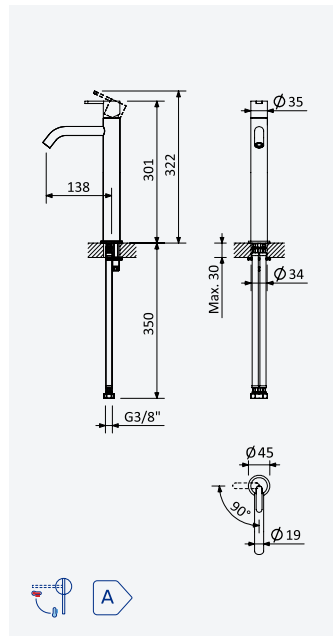

Basin mixer for free-standing basins

Mitigeur lavabo version réhaussée

Satin stainless steel • 186 000 41S
Acier inoxydable satiné

Option: Lever 2

Option: Poignée 2

Satin stainless steel • 186 000 51S
Acier inoxydable satiné