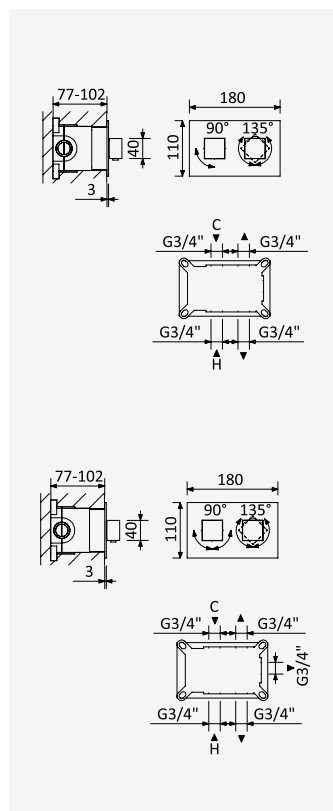

Concealed thermostatic mixer, with 1 outlet

Mitigeur thermostatique encastré, avec 1 sortie

Chrome • Chromé	185 160 2CR
Night Sky	185 160 2NS
Pure White	185 160 2PW
Morning Mist	185 160 2MM
Gunmetal	185 160 2MG
Sunrise	185 160 2SR
Sunset	185 160 2SS

Concealed thermostatic mixer, with 2 outlets

Mitigeur thermostatique encastré, avec 2 sorties

Chrome • Chromé	185 170 2CR
Night Sky	185 170 2NS
Pure White	185 170 2PW
Morning Mist	185 170 2MM
Gunmetal	185 170 2MG
Sunrise	185 170 2SR
Sunset	185 170 2SS

Concealed thermostatic mixer, with 3 outlets

Mitigeur thermostatique encastré, avec 3 sorties

Chrome • Chromé	185 140 2CR
Night Sky	185 140 2NS
Pure White	185 140 2PW
Morning Mist	185 140 2MM
Gunmetal	185 140 2MG
Sunrise	185 140 2SR
Sunset	185 140 2SS

Concealed thermostatic mixer horizontal, with 2 outlets

Mitigeur thermostatique encastré horizontal, avec 2 sorties

Chrome • Chromé	185 440 2CR
Night Sky	185 440 2NS
Pure White	185 440 2PW
Morning Mist	185 440 2MM
Gunmetal	185 440 2MG
Sunrise	185 440 2SR
Sunset	185 440 2SS

Concealed thermostatic mixer horizontal, with 3 outlets

Mitigeur thermostatique encastré horizontal, avec 3 sorties

Chrome • Chromé	185 450 2CR
Night Sky	185 450 2NS
Pure White	185 450 2PW
Morning Mist	185 450 2MM
Gunmetal	185 450 2MG
Sunrise	185 450 2SR
Sunset	185 450 2SS