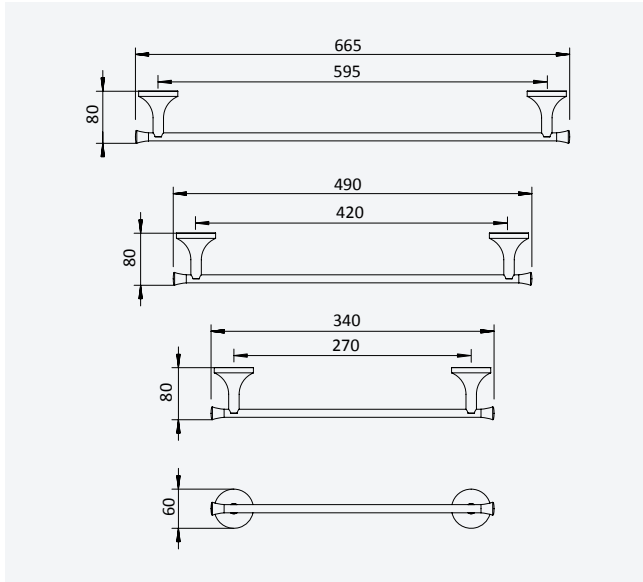

Towel rail 600mm

Barre porte-serviette 600mm

Chrome • Chromé	179 000 1CR
Night Sky	179 000 1NS
Old Brass • Vieux Laiton	179 000 1LE
Gold 24kt • Or 24kt	179 000 1OR

Towel rail 500mm

Barre porte-serviette 500mm

Chrome • Chromé	179 000 4CR
Night Sky	179 000 4NS
Old Brass • Vieux Laiton	179 000 4LE
Gold 24kt • Or 24kt	179 000 4OR

Towel rail 300mm

Barre porte-serviette 300mm

Chrome • Chromé	179 000 3CR
Night Sky	179 000 3NS
Old Brass • Vieux Laiton	179 000 3LE
Gold 24kt • Or 24kt	179 000 3OR

Towel ring

Anneau porte-serviette

Chrome • Chromé	179 001 6CR
Night Sky	179 001 6NS
Old Brass • Vieux Laiton	179 001 6LE
Gold 24kt • Or 24kt	179 001 6OR

Shelf with towel rail 600 mm

Tablette avec porte-serviette 600 mm

Chrome • Chromé	179 001 2CR
Night Sky	179 001 2NS

TA