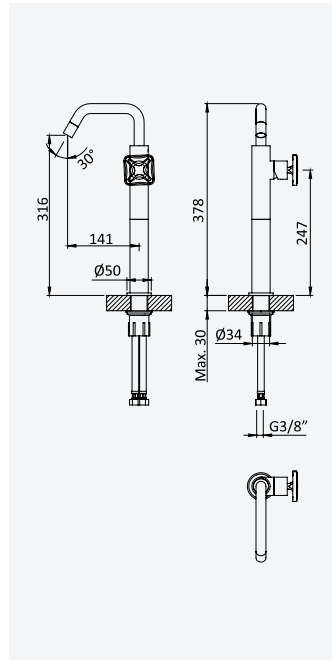

BRUMA

Basin mixer for free-standing basins

Mitigeur lavabo version réhaussée

Chrome • Chromé	190 220 1CR
Night Sky	190 220 1NS
Pure White	190 220 1PW
Morning Mist	190 220 1MM
Gunmetal	190 220 1MG
Sunrise	190 220 1SR
Sunset	190 220 1SS

Option: With push-open pop-up waste set 1 1/4" - Elo

Option: Avec clic-clac garniture de vidage 1 1/4" - Elo

Chrome • Chromé	190 221 1CR
Night Sky	190 221 1NS
Pure White	190 221 1PW
Morning Mist	190 221 1MM
Gunmetal	190 221 1MG
Sunrise	190 221 1SR
Sunset	190 221 1SS

2 hole, progressive wall basin mixer

Mitigeur mural progressif de 2 trous pour lavabo

Chrome • Chromé	190 850 1CR
Night Sky	190 850 1NS
Pure White	190 850 1PW
Morning Mist	190 850 1MM
Gunmetal	190 850 1MG
Sunrise	190 850 1SR
Sunset	190 850 1SS

200 110 1NO

Option: With push-open pop-up waste set 1 1/4" - Elo

Option: Avec clic-clac garniture de vidage 1 1/4" - Elo

Chrome • Chromé	190 851 1CR
Night Sky	190 851 1NS
Pure White	190 851 1PW
Morning Mist	190 851 1MM
Gunmetal	190 851 1MG
Sunrise	190 851 1SR
Sunset	190 851 1SS

200 110 1NO

3 hole, wall basin mixer

Mitigeur mural pour lavabo de 3 trous

Chrome • Chromé	190 860 1CR
Night Sky	190 860 1NS
Pure White	190 860 1PW
Morning Mist	190 860 1MM
Gunmetal	190 860 1MG
Sunrise	190 860 1SR
Sunset	190 860 1SS

200 150 4NO

Option: With push-open pop-up waste set 1 1/4" - Elo

Option: Avec clic-clac garniture de vidage 1 1/4" - Elo

Chrome • Chromé	190 861 1CR
Night Sky	190 861 1NS
Pure White	190 861 1PW
Morning Mist	190 861 1MM
Gunmetal	190 861 1MG
Sunrise	190 861 1SR
Sunset	190 861 1SS

200 150 4NO