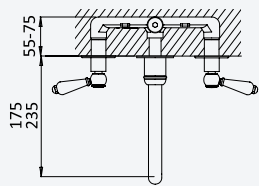

Option: Spout with 170mm

Option: Bec avec 170mm

Chrome • Chromé	118 010 5CR
Night Sky	118 010 5NS
Old Brass • Vieux Laiton	118 010 5LE
Gold 24kt • Or 24kt	118 010 5OR

200 151 1NO

CL

3 hole, wall basin mixer. Spout with 235mm

Mitigeur mural pour lavabo de 3 trous. Bec avec 235mm

Chrome • Chromé	118 010 2CR
Night Sky	118 010 2NS
Old Brass • Vieux Laiton	118 010 2LE
Gold 24kt • Or 24kt	118 010 2OR

200 150 1NO

Option: Spout with 175mm

Option: Bec avec 175mm

Chrome • Chromé	118 010 0CR
Night Sky	118 010 0NS
Old Brass • Vieux Laiton	118 010 0LE
Gold 24kt • Or 24kt	118 010 0OR

200 150 1NO