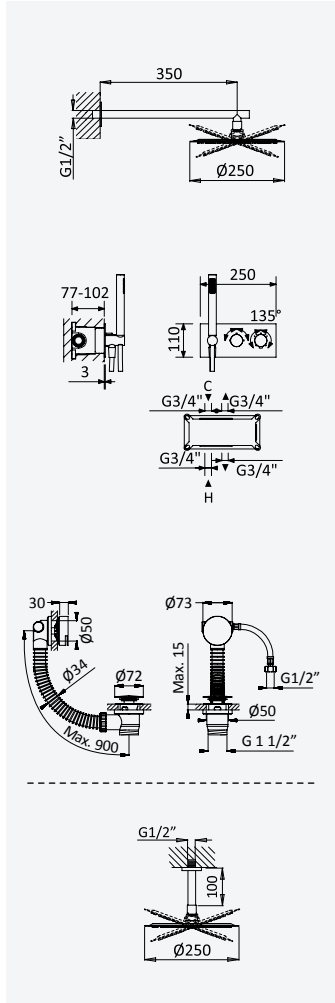

BRUMA AirEcoDrop