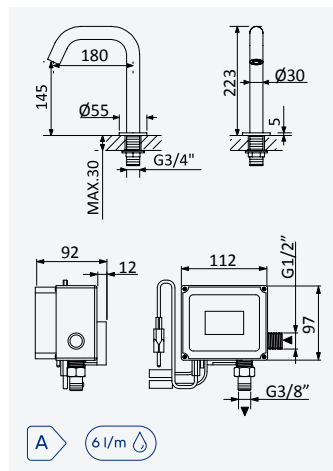

Infrared electronic basin tap - Slim

Robinetterie monofluide, infrarouge - Slim

230V		Chrome • Chromé	130 116 0CR
		Night Sky	130 116 0NS
		Pure White	130 116 0PW
		Morning Mist	130 116 0MM
		Gunmetal	130 116 0MG
		Sunrise	130 116 0SR
		Sunset	130 116 0SS

6.0V		Chrome • Chromé	130 016 0CR
		Night Sky	130 016 0NS
		Pure White	130 016 0PW
		Morning Mist	130 016 0MM
		Gunmetal	130 016 0MG
		Sunrise	130 016 0SR
		Sunset	130 016 0SS