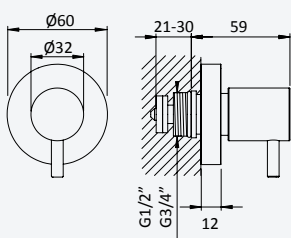

Stop Valve 1/2" - Elo

Robinet d'arrêt 1/2" - Elo

Chrome • Chromé

138 590 4CR

Night Sky

138 590 4NS

Stop Valve 3/4" - Elo

Robinet d'arrêt 3/4" - Elo

Chrome • Chromé

138 590 5CR

Night Sky

138 590 5NS