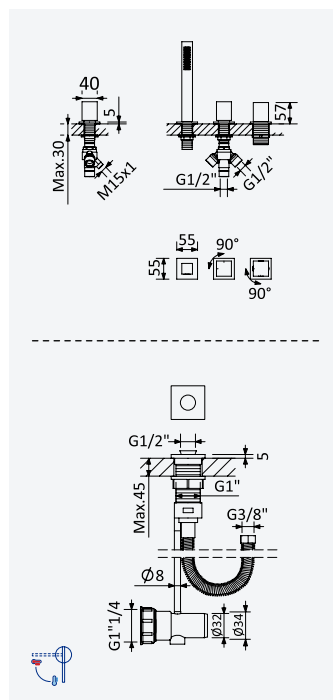

Deck mounted single lever shower mixer, with handshower set Quadra - 2 outlets

Mitigeur monocommande de douche sur plan avec kit de douchette à main Quadra - 2 sorties

Chrome • Chromé	301 501 2CR
Night Sky	301 501 2NS
Pure White	301 501 2PW
Morning Mist	301 501 2MM
Gunmetal	301 501 2MG
Sunrise	301 501 2SR
Sunset	301 501 2SS

Integrated outlet for splash water, grey Lux shower hose with colored fittings - Quadra

Bac de récupération des eaux de ruissellement, flexible Lux gris avec garnitures colorées - Quadra

Chrome • Chromé	161 003 1CR
Night Sky	161 003 1NS
Pure White	161 003 1PW
Morning Mist	161 003 1MM
Gunmetal	161 003 1MG
Sunrise	161 003 1SR
Sunset	161 003 1SS

AD