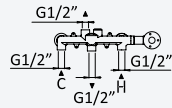

Concealed bath/shower set with shower head Ø200 mm, hand-shower set and wall spout

Kit de bain/douche encastré avec douche de tête Ø200 mm, kit de douche à main et bec mural

Chrome • Chromé	117 240 1CR
Night Sky	117 240 1NS
Old Brass • Vieux Laiton	117 240 1LE
Gold 24kt • Or 24kt	117 240 1OR

200 250 8NO

IM

Fixed shower set with outlet elbow, metal hose 160cm and Elite handshower

Garniture de douche fixe avec caude à encastrer, métal flexible 160cm et douchette Elite

Chrome • Chromé	180 590 0CR
Night Sky	180 590 0NS
Old Brass • Vieux Laiton	180 590 0LE
Gold 24kt • Or 24kt	180 590 0OR

Brass shower head Ø200 mm with shower arm 400 mm

Douche de tête Ø200 mm en laiton avec bras longueur 400 mm

Chrome • Chromé	145 522 4CR
Night Sky	145 522 4NS
Old Brass • Vieux Laiton	145 522 4LE
Gold 24kt • Or 24kt	145 522 4OR