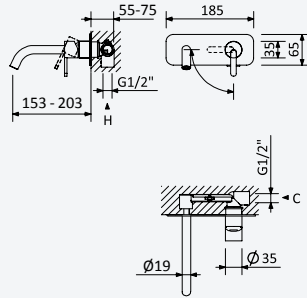

Wall basin mixer with single escutcheon. Spout with 200mm

Mitigeur monocommande mural de rosace unique, pour lavabo. Bec avec 200mm

Satin stainless steel • 186 010 6IS
Acier inoxydable satiné

200 100 2NO

Option: Spout with 150mm

Option: Bec avec 150mm

Satin stainless steel • 186 830 1IS
Acier inoxydable satiné

200 100 2NO