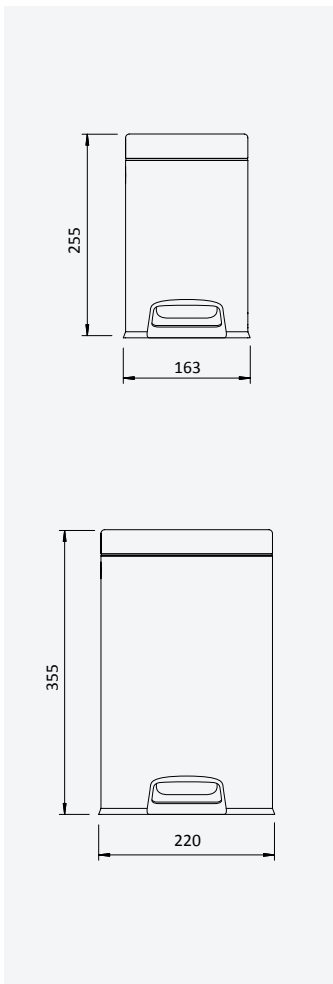

Waste bin with lid and pedal, Soft Closing - 3 Lt.

Corbeille a pedale avec Fermeture Amorti - 3 Lt.

Chrome • Chromé	150 000 3CR
• Night Sky	150 000 3NS
Sunrise	150 000 3SR
Sunset	150 000 3SS

Waste bin with lid and pedal, Soft Closing - 8 Lt.

Corbeille a pedale avec Fermeture Amorti - 8 Lt.

Chrome • Chromé	150 000 8CR
• Night Sky	150 000 8NS
Sunrise	150 000 8SR
Sunset	150 000 8SS

TA