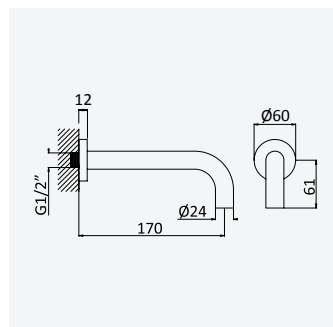

Bath wall spout - EloR

Bec bain mural - EloR

Chrome • Chromé

145 640 3CR