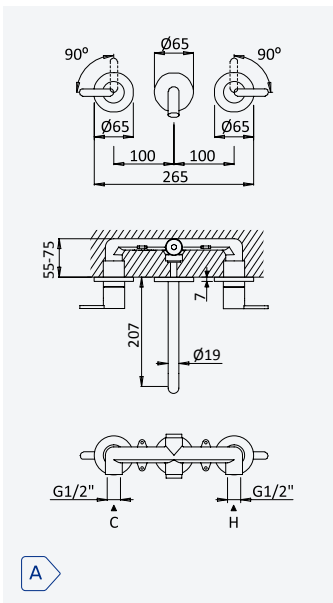

A

3 hole, wall basin mixer. Spout with 200mm

Mitigeur mural pour lavabo de 3 trous. Bec avec 200mm

- Chrome • Chromé 167 011 7CR
- Satinox 167 011 7ST
- Night Sky 167 011 7NS
- Pure White 167 011 7PW
- Morning Mist 167 011 7MM
- Gunmetal 167 011 7MG
- Sunrise 167 011 7SR
- Sunset 167 011 7SS
- Old Brass • Vieux Laiton 167 011 7LE

200 150 1NO