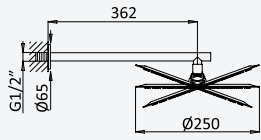

Thermostatic concealed shower set with inox shower head Ø250 mm and handshower set

Kit de douche thermostatique encastré avec douche de tête Ø250 mm en inox et kit de douchette à main

Chrome • Chromé	183 782 1CR
Night Sky	183 782 1NS
Pure White	183 782 1PW
Morning Mist	183 782 1MM
Gunmetal	183 782 1MG
Sunrise	183 782 1SR
Sunset	183 782 1SS

INT 630 3NO

Option: Inox shower head Ø250 mm with ceiling shower arm 100 mm

Option: Douche de tête Ø250 mm en inox avec bras vertical 100 mm

Chrome • Chromé	183 792 1CR
Night Sky	183 792 1NS
Pure White	183 792 1PW
Morning Mist	183 792 1MM
Gunmetal	183 792 1MG
Sunrise	183 792 1SR
Sunset	183 792 1SS

INT 630 3NO