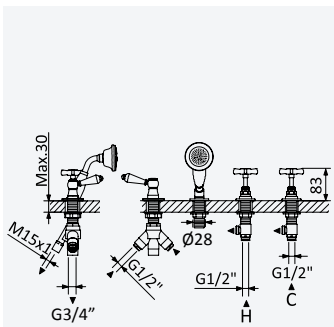

Deck mounted shower mixer, with handshower - 2 outlets

Mélangeur de douche sur plan avec kit de douchette à main - 2 sorties

Chrome • Chromé	117 180 1CR
Night Sky	117 180 1NS
Old Brass • Vieux Laiton	117 180 1LE
Gold 24kt • Or 24kt	117 180 1OR

Integrated outlet for splash water, grey Lux shower hose with colored fittings - Elo

Bac de récupération des eaux de ruissellement, flexible Lux gris avec garnitures colorées - Elo

Chrome • Chromé	161 003 OCR
Night Sky	161 003 ONS
Old Brass • Vieux Laiton	161 003 OLE
Gold 24kt • Or 24kt	161 003 OOR