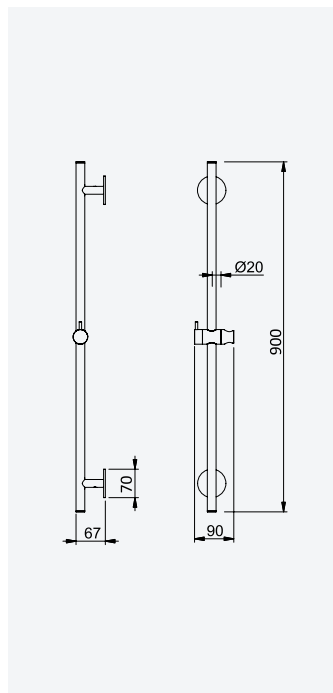

Inox shower rail - X-alpha

Barre de douche en Inox - X-alpha

Satin stainless steel •
Acier inoxydable satiné

186 310 41S