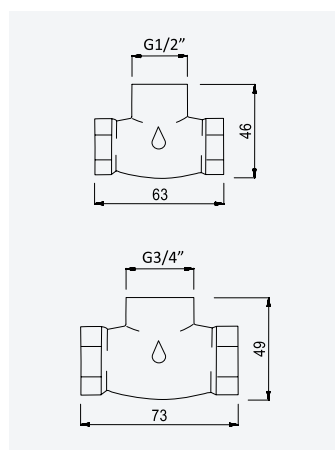

Concealed body for stop valve - 1/2"

Partie encastrée pour robinet d'arrêt - 1/2"

156 745 0NO