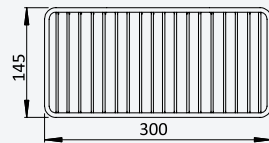

Soap dish

Porte-savon

Chrome • Chromé	149 001 6CR
Night Sky	149 001 6NS
Pure White	149 001 6PW
Morning Mist	149 001 6MM
Gunmetal	149 001 6MG
Sunrise	149 001 6SR
Sunset	149 001 6SS