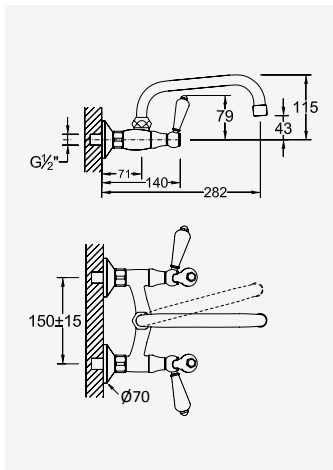

Wall sink mixer, swivel spout

Mélangeur mural evier, bec mobile

Clássico Chrome • Chromé 118 050 0CR

Imperial Chrome • Chromé 119 051 0CR