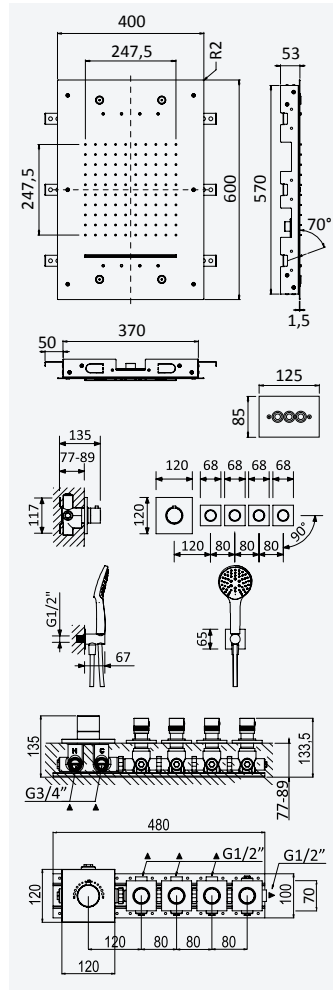

Thermostatic concealed shower set with ceiling installation chromotherapy shower head 600x400 mm (Rain/Cascade/Nebulization) and Body&Soul handshower set

Set de douche thermostatique encastré avec douche de tête au plafond 600x400 mm avec chromothérapie (Pluie/Cascade/ Nébulation) et douchette à main Body&Soul

Chrome • Chromé

179 151 1CR

38°