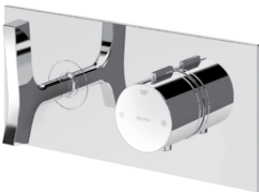

Concealed thermostatic mixer, with 2 outlets

Mitigeur thermostatique encastré, avec 2 sorties

Chrome · Chromé	192 622 1CR
Night Sky	192 622 1NS
Pure White	192 622 1PW
Morning Mist	192 622 1MM
Gunmetal	192 622 1MG
Sunrise	192 622 1SR
Sunset	192 622 1SS

INT 610 3NO

Concealed thermostatic mixer, with 3 outlets

Mitigeur thermostatique encastré, avec 3 sorties

Chrome · Chromé	192 623 1CR
Night Sky	192 623 1NS
Pure White	192 623 1PW
Morning Mist	192 623 1MM
Gunmetal	192 623 1MG
Sunrise	192 623 1SR
Sunset	192 623 1SS

INT 610 4NO