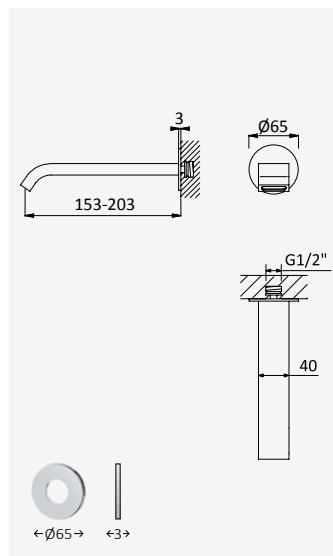

Wall basin spout, with 205 mm - EdgeR

Bec de lavabo mural, avec 205 mm - EdgeR

Chrome • Chromé	156 942 7CR
Night Sky	156 942 7NS
Pure White	156 942 7PW
Morning Mist	156 942 7MM
Gunmetal	156 942 7MG
Sunrise	156 942 7SR
Sunset	156 942 7SS