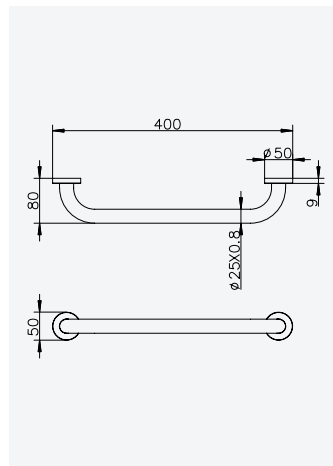

Bath hand grip - 400mm

Barre de relevement pour baignoire - 400mm

Chrome • Chromé	149 003 OCR
Satinox	149 003 OST
Night Sky	149 003 ONS
Pure White	149 003 OPW
Morning Mist	149 003 OMM
Gunmetal	149 003 OMG
Sunrise	149 003 OSR
Sunset	149 003 OSS

TA