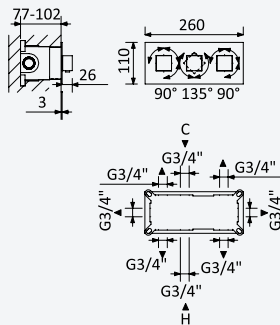

Concealed thermostatic mixer, with 4 outlets

Mitigeur thermostatique encastré, avec 4 sorties

Chrome · Chromé	185 140 1CR
Night Sky	185 140 1NS
Pure White	185 140 1PW
Morning Mist	185 140 1MM
Gunmetal	185 140 1MG
Sunrise	185 140 1SR
Sunset	185 140 1SS

INT 620 1NO

Concealed thermostatic mixer, with 5 outlets

Mitigeur thermostatique encastré, avec 5 sorties

Chrome · Chromé	185 150 1CR
Night Sky	185 150 1NS
Pure White	185 150 1PW
Morning Mist	185 150 1MM
Gunmetal	185 150 1MG
Sunrise	185 150 1SR
Sunset	185 150 1SS

INT 620 2NO

Concealed thermostatic mixer, with 6 outlets

Mitigeur thermostatique encastré, avec 6 sorties

Chrome · Chromé	185 160 1CR
Night Sky	185 160 1NS
Pure White	185 160 1PW
Morning Mist	185 160 1MM
Gunmetal	185 160 1MG
Sunrise	185 160 1SR
Sunset	185 160 1SS

INT 620 3NO

Thermostatic concealed 2 outlets mixer, with handshower set Quadra

Mitigeur thermostatique encastré de 2 sorties, avec kit de douchette à main Quadra

Chrome · Chromé	185 441 2CR
Night Sky	185 441 2NS
Pure White	185 441 2PW
Morning Mist	185 441 2MM
Gunmetal	185 441 2MG
Sunrise	185 441 2SR
Sunset	185 441 2SS

INT 630 1NO

Thermostatic concealed 3 outlets mixer, with handshower set Quadra

Mitigeur thermostatique encastré de 3 sorties, avec kit de douchette à main Quadra

Chrome · Chromé	185 451 2CR
Night Sky	185 451 2NS
Pure White	185 451 2PW
Morning Mist	185 451 2MM
Gunmetal	185 451 2MG
Sunrise	185 451 2SR
Sunset	185 451 2SS

INT 630 2NO