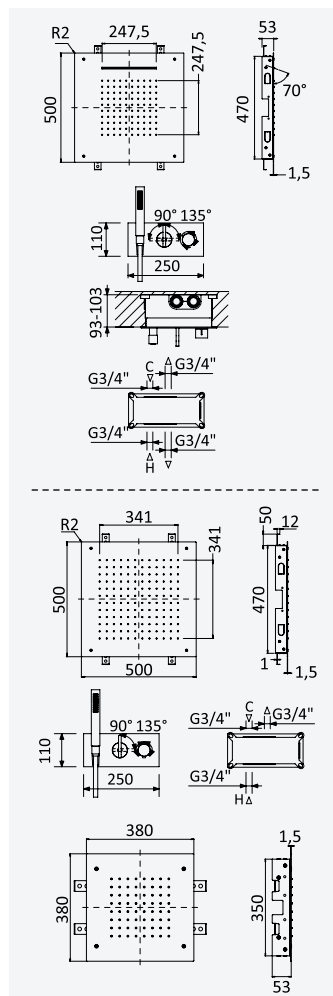

BRUMA AirEcoDrop

BRUMA

Thermostatic concealed shower set with inox shower head 250x250 mm and handshower set

Kit de douche thermostatique encastré avec douche de tête 250x250 mm en inox et kit de douchette à main

Chrome · Chromé	192 782 1CR
Night Sky	192 782 1NS
Pure White	192 782 1PW
Morning Mist	192 782 1MM
Gunmetal	192 782 1MG
Sunrise	192 782 1SR
Sunset	192 782 1SS

INT 630 3NO

Option: Inox shower head 250x250 mm with ceiling shower arm 100 mm
Option: Douche de tête 250x250 mm en inox avec bras vertical 100 mm

Chrome · Chromé	192 792 1CR
Night Sky	192 792 1NS
Pure White	192 792 1PW
Morning Mist	192 792 1MM
Gunmetal	192 792 1MG
Sunrise	192 792 1SR
Sunset	192 792 1SS

INT 630 3NO

Thermostatic concealed shower set with overhead shower (Rain/Cascade) and handshower set

Thermostatique kit douche encastré avec douche pour plafond (Pluie/Cascade) et kit de douchette à main

Chrome · Chromé	192 788 1CR
Night Sky	192 788 1NS
Pure White	192 788 1PW
Morning Mist	192 788 1MM

INT 630 4NO

Option: Steel shower head for ceiling installation, 500x500 mm (Rain)

Option: Douche de tête en INOX, pour montage plafond, 500x500 mm (Pluie)

Chrome · Chromé	192 787 1CR
Night Sky	192 787 1NS
Pure White	192 787 1PW
Morning Mist	192 787 1MM

INT 630 3NO

Option: Steel shower head for ceiling installation, 380x380 mm (Rain)

Option: Douche de tête en INOX, pour montage plafond, 380x380 mm (Pluie)

Chrome · Chromé	192 786 1CR
Night Sky	192 786 1NS
Pure White	192 786 1PW
Morning Mist	192 786 1MM

INT 630 3NO