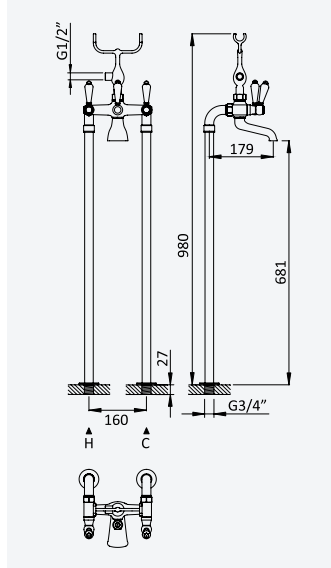

Bath/shower mixer, floor-mounted

Mélangeur Bain/Douche, montage au sol

Chrome • Chromé	118 070 OCR
Night Sky	118 070 ONS
Old Brass • Vieux Laiton	118 070 OLE
Gold 24kt • Or 24kt	118 070 OOR