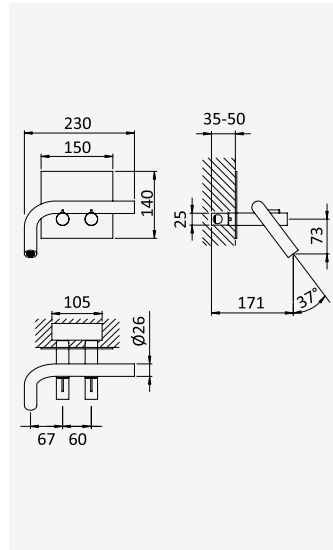

Wall basin mixer

Mitigeur monocommande mural, pour lavabo

Chrome • Chromé	101 230 3CR
Satinox	101 230 3ST
Night Sky	101 230 3NS
Pure White	101 230 3PW
Morning Mist	101 230 3MM
Gunmetal	101 230 3MG
Sunrise	101 230 3SR
Sunset	101 230 3SS

INT 130 1NO

LU