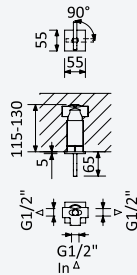

Progressive concealed single lever mixer, with EdgeQ bath spout and handshower set Quadra

Mitigeur progressif encastré avec bec de bain EdgeQ et kit de douchette à main Quadra

Chrome • Chromé	192 192 1CR
Night Sky	192 192 1NS
Pure White	192 192 1PW
Morning Mist	192 192 1MM
Gunmetal	192 192 1MG
Sunrise	192 192 1SR
Sunset	192 192 1SS

200 300 3NO

Progressive concealed single lever 3 outlets mixer, with EdgeQ bath spout and handshower set Quadra

Mitigeur progressif encastré de 3 sorties, avec bec de bain EdgeQ et kit de douchette à main Quadra

Chrome • Chromé	192 193 1CR
Night Sky	192 193 1NS
Pure White	192 193 1PW
Morning Mist	192 193 1MM
Gunmetal	192 193 1MG
Sunrise	192 193 1SR
Sunset	192 193 1SS

200 300 4NO

Diverter with 2 outlets

Inverseur avec 2 sorties

Chrome • Chromé	192 702 1CR
Night Sky	192 702 1NS
Pure White	192 702 1PW
Morning Mist	192 702 1MM
Gunmetal	192 702 1MG
Sunrise	192 702 1SR
Sunset	192 702 1SS

INT 410 1NO

Diverter with 3 outlets

Inverseur avec 3 sorties

Chrome • Chromé	192 703 1CR
Night Sky	192 703 1NS
Pure White	192 703 1PW
Morning Mist	192 703 1MM
Gunmetal	192 703 1MG
Sunrise	192 703 1SR
Sunset	192 703 1SS

INT 410 2NO