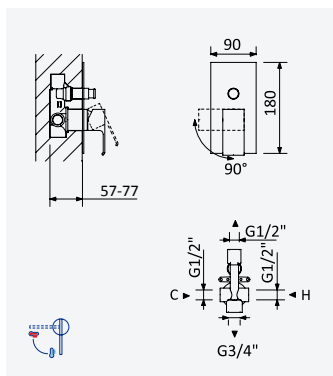

Concealed single lever mixer with 2 outlets

Mitigeur monocommande encastré avec 2 sorties

Chrome - Chromé	182 130 1CR
• Night Sky	182 130 1NS
Pure White	182 130 1PW
Morning Mist	182 130 1MM
Gunmetal	182 130 1MG
Sunrise	182 130 1SR
Sunset	182 130 1SS

200 210 1NO