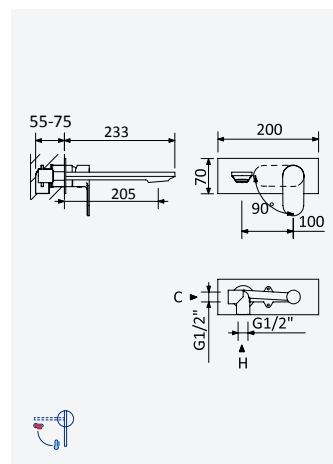

BRUMA

Basin mixer

Mitigeur monocommande lavabo

Chrome • Chromé	194 010 OCR
Night Sky	194 010 ONS

Option: With push-open waste set 1 1/4"

Option: Avec clic-clac garniture de vidage 1 1/4"

Chrome • Chromé 194 013 OCR

Night Sky 194 013 ONS

Basin mixer for free-standing basins

Mitigeur lavabo version réhaussée

Chrome • Chromé	194 210 OCR
Night Sky	194 210 ONS

Option: With push-open waste set 1 1/4"

Option: Avec clic-clac garniture de vidage 1 1/4"

Chrome • Chromé 194 213 OCR

Night Sky 194 213 ONS

2 hole wall basin mixer

Mitigeur monocommande mural de 2 trous, pour lavabo

Chrome • Chromé	194 840 OCR
Night Sky	194 840 ONS

200 140 1NO

Option: With push-open waste set 1 1/4"

Option: Avec clic-clac garniture de vidage 1 1/4"

Chrome • Chromé 194 843 OCR

Night Sky 194 843 ONS

200 140 1NO

Wall basin mixer with single escutcheon

Mitigeur monocommande mural de rosace unique, pour lavabo

Chrome • Chromé	194 060 OCR
Night Sky	194 060 ONS

200 100 1NO

Option: With push-open waste set 1 1/4"

Option: Avec clic-clac garniture de vidage 1 1/4"

Chrome • Chromé 194 063 OCR

Night Sky 194 063 ONS

200 100 1NO