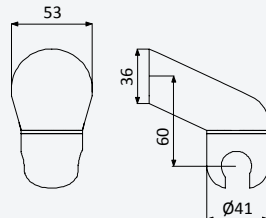

ABS adjustable shower holder - Liz

Support mural pour douchette, orientable en ABS - Liz

Chrome • Chromé	145 580 4CR