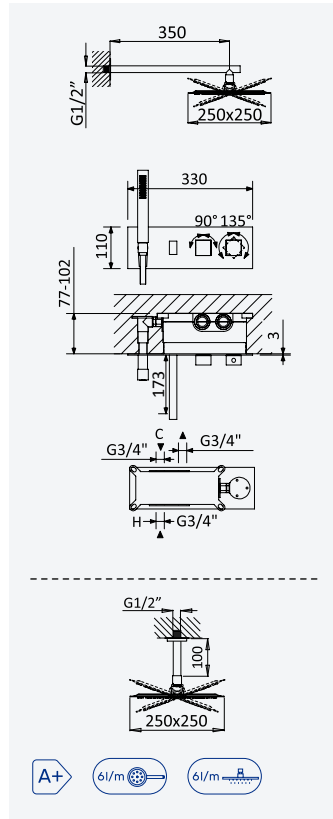

BRUMA AirEcoDrop

BRUMA

Thermostatic concealed bath-shower set with shower head 250x250 mm, Quadra handshower set and bath spout

Kit de bain-douche thermostatique encastré avec douche de tête 250x250 mm, kit de douchette à main Quadra et bec de bain

Chrome • Chromé	185 311 2CR
Night Sky	185 311 2NS
Pure White	185 311 2PW
Morning Mist	185 311 2MM
Gunmetal	185 311 2MG
Sunrise	185 311 2SR
Sunset	185 311 2SS

INT 640 2NO

Option: Inox shower head 250x250 mm with ceiling shower arm 100 mm

Option: Douche de tête 250x250 mm en inox avec bras vertical 100 mm

Chrome • Chromé	185 341 2CR
Night Sky	185 341 2NS
Pure White	185 341 2PW
Morning Mist	185 341 2MM
Gunmetal	185 341 2MG
Sunrise	185 341 2SR
Sunset	185 341 2SS

INT 640 2NO