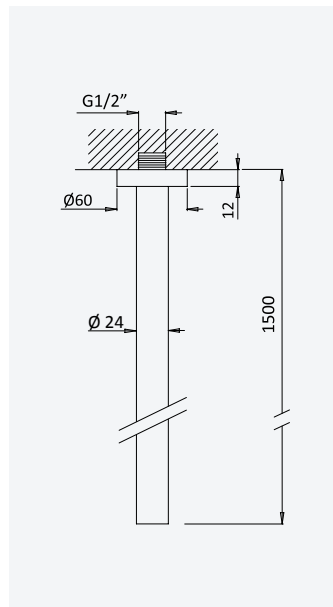

Basin spout, ceiling-mounted - 1.5 mt - EloR

Bec pour lavabo, montage vertical - 1,5 mt - EloR

Chrome • Chromé	125 700 1CR
Satinox	125 700 1ST
Night Sky	125 700 1NS
Pure White	125 700 1PW
Morning Mist	125 700 1MM
Gunmetal	125 700 1MG
Sunrise	125 700 1SR
Sunset	125 700 1SS