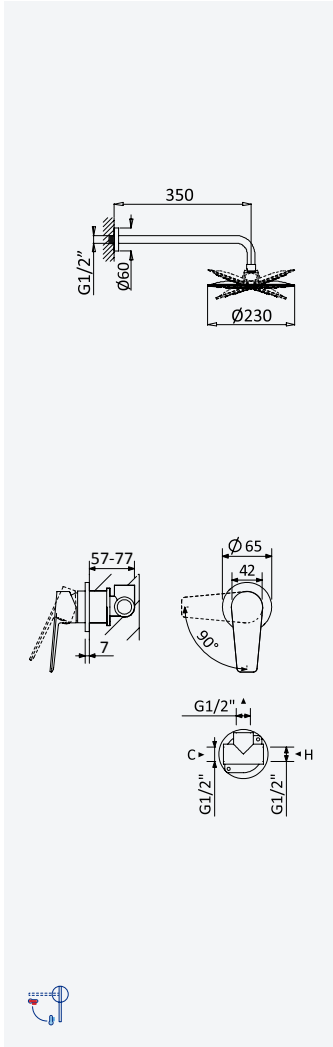

BRUMA AirEcoDrop

Concealed shower set with ABS shower head Ø230 mm

Kit de douche encastré avec douche de tête Ø230 mm en ABS

Chrome • Chromé 198 360 OCR

200 140 1NO

← Ø230 →

LE