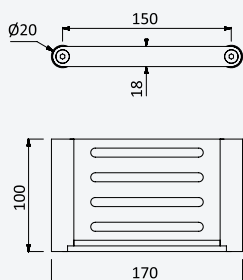

Soap dish

Porte-savon

Satin Stainless Steel •
Acier inoxydable satiné

188 001 11S