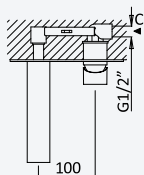

Wall basin mixer with single escutcheon

Mitigeur monocommande mural de rosace unique, pour lavabo

Chrome • Chromé	181 820 1CR
● Night Sky	181 820 1NS
Pure White	181 820 1PW
Morning Mist	181 820 1MM
Gunmetal	181 820 1MG
Sunrise	181 820 1SR
Sunset	181 820 1SS

200 100 1NO

Option: With push-open waste set 1 1/4" - Liz

Option: Avec clic-clac garniture de vidage 1 1/4" - Liz

Chrome • Chromé 181 823 1CR

● Night Sky	181 823 1NS
Pure White	181 823 1PW
Morning Mist	181 823 1MM
Gunmetal	181 823 1MG
Sunrise	181 823 1SR
Sunset	181 823 1SS

200 100 1NO