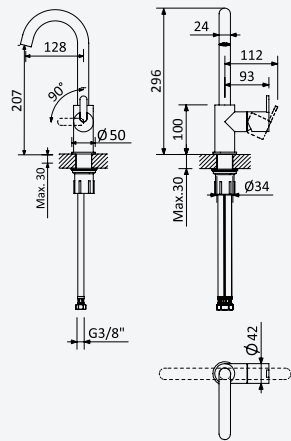

Basin mixer, swivel spout

Mitigeur monocommande lavabo, bec mobile

Chrome • Chromé	167 710 1CR	167 710 2CR
Satinox	167 710 1ST	167 710 2ST
Night Sky	167 710 1NS	167 710 2NS
Pure White	167 710 1PW	167 710 2PW
Morning Mist	167 710 1MM	167 710 2MM
Gunmetal	167 710 1MG	167 710 2MG
Sunrise	167 710 1SR	167 710 2SR
Sunset	167 710 1SS	167 710 2SS

Chrome • Chromé	167 001 5CR	167 001 6CR
Satinox	167 001 5ST	167 001 6ST
Night Sky	167 001 5NS	167 001 6NS
Pure White	167 001 5PW	167 001 6PW
Morning Mist	167 001 5MM	167 001 6MM
Gunmetal	167 001 5MG	167 001 6MG
Sunrise	167 001 5SR	167 001 6SR
Sunset	167 001 5SS	167 001 6SS