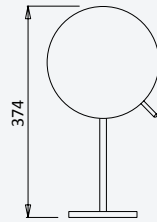

Table 3x magnifying mirror - Elo

Miroir grossissant 3x de table - Elo

Chrome • Chromé	147 003 OCR
• Night Sky	147 003 ONS