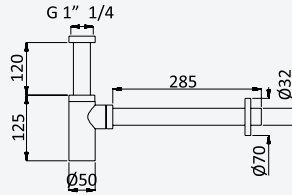

Bottle trap, 1 1/4" - Elo

Siphon 1 1/4" - Elo

Chrome • Chromé	137 000 1CR
• Night Sky	137 000 1NS
Pure White	137 000 1PW
Morning Mist	137 000 1MM
Gunmetal	137 000 1MG
Sunrise	137 000 1SR
Sunset	137 000 1SS