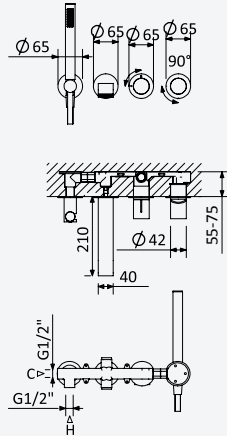

Concealed single lever mixer, with Edge bath spout and hand-shower set

Mitigeur monocommande encastré avec bec de bain Edge et kit de douchette à main

	1
Chrome • Chromé	189 462 1CR
Night Sky	189 462 1NS
Pure White	189 462 1PW
Morning Mist	189 462 1MM
Gunmetal	189 462 1MG
Sunrise	189 462 1SR
Sunset	189 462 1SS

200 300 1NO

	2	3
Chrome • Chromé	189 210 3CR	189 210 4CR
Night Sky	189 210 3NS	189 210 4NS
Pure White	189 210 3PW	189 210 4PW
Morning Mist	189 210 3MM	189 210 4MM
Gunmetal	189 210 3MG	189 210 4MG
Sunrise	189 210 3SR	189 210 4SR
Sunset	189 210 3SS	189 210 4SS

200 300 1NO