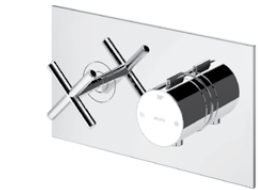

Thermostatic concealed 2 outlets mixer, with handshower set

Mitigeur thermostatique encastré de 2 sorties, avec kit de douchette à main

Chrome · Chromé	106 442 OCR
Night Sky	106 442 ONS
Pure White	106 442 OPW
Morning Mist	106 442 OMM
Gunmetal	106 442 OMG
Sunrise	106 442 OSR
Sunset	106 442 OSS

INT 630 3NO

Thermostatic concealed 3 outlets mixer, with handshower set

Mitigeur thermostatique encastré de 3 sorties, avec kit de douchette à main

Chrome · Chromé	106 443 OCR
Night Sky	106 443 ONS
Pure White	106 443 OPW
Morning Mist	106 443 OMM
Gunmetal	106 443 OMG
Sunrise	106 443 OSR
Sunset	106 443 OSS

INT 630 4NO

Concealed thermostatic mixer, with 2 outlets

Mitigeur thermostatique encastré, avec 2 sorties

Chrome · Chromé	106 162 OCR
Night Sky	106 162 ONS
Pure White	106 162 OPW
Morning Mist	106 162 OMM
Gunmetal	106 162 OMG
Sunrise	106 162 OSR
Sunset	106 162 OSS

INT 610 3NO

Concealed thermostatic mixer, with 3 outlets

Mitigeur thermostatique encastré, avec 3 sorties

Chrome · Chromé	106 163 OCR
Night Sky	106 163 ONS
Pure White	106 163 OPW
Morning Mist	106 163 OMM
Gunmetal	106 163 OMG
Sunrise	106 163 OSR
Sunset	106 163 OSS

INT 610 4NO

Concealed thermostatic mixer, with 4 outlets

Mitigeur thermostatique encastré, avec 4 sorties

Chrome · Chromé	106 634 OCR
Night Sky	106 634 ONS
Pure White	106 634 OPW
Morning Mist	106 634 OMM
Gunmetal	106 634 OMG
Sunrise	106 634 OSR
Sunset	106 634 OSS

INT 620 4NO

Concealed thermostatic mixer, with 5 outlets

Mitigeur thermostatique encastré, avec 5 sorties

Chrome · Chromé	106 645 OCR
Night Sky	106 645 ONS
Pure White	106 645 OPW
Morning Mist	106 645 OMM
Gunmetal	106 645 OMG
Sunrise	106 645 OSR
Sunset	106 645 OSS

INT 620 5NO