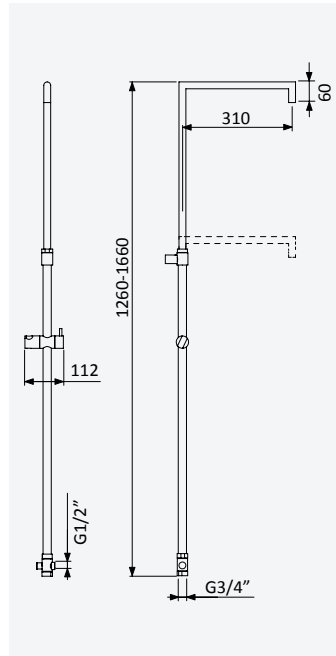

SD

Adjustable shower tube with diverter - Quadra

Colonne de douche réglable avec inverseur - Quadra

Option: Adamastor, Escudo, Linea, Celsius

Option: Adamastor, Escudo, Linea, Celsius

Chrome • Chromé	145 610 1CR
Night Sky	145 610 1NS
Pure White	145 610 1PW
Morning Mist	145 610 1MM
Gunmetal	145 610 1MG
Sunrise	145 610 1SR
Sunset	145 610 1SS