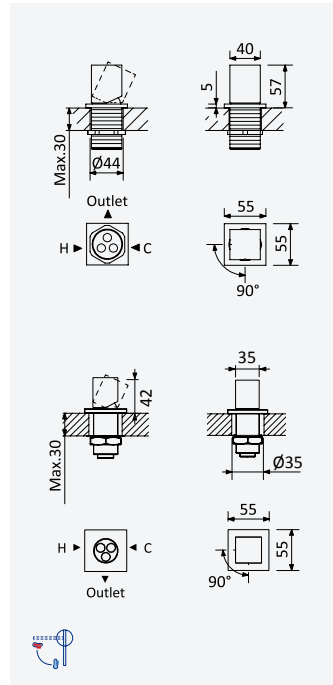

Deck-mounted single lever mixer, with 1 outlet for bathtub

Mitigeur monocommande sur plan avec 1 sortie, pour Bain/Douche

Chrome • Chromé	301 370 2CR
Night Sky	301 370 2NS
Pure White	301 370 2PW
Morning Mist	301 370 2MM
Gunmetal	301 370 2MG
Sunrise	301 370 2SR
Sunset	301 370 2SS

Deck-mounted single lever mixer, with 1 outlet, for basin

Mitigeur monocommande sur plan avec 1 sortie, pour lavabo