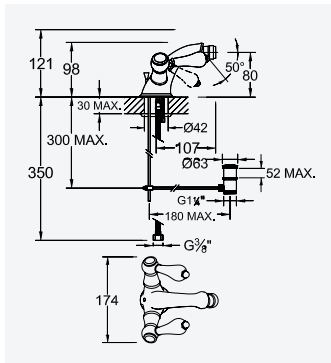

Bidet mixer, with pop-up waste set

Option: Avec garniture de vidage 1 1/4" - Elo

Chrome • Chromé	118 022 OCR
Night Sky	118 022 ONS
Old Brass • Vieux Laiton	118 022 OLE
Gold 24kt • Or 24kt	118 022 OOR