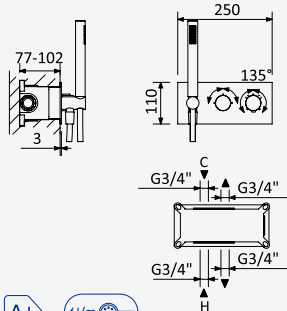

BRUMA

Thermostatic concealed 2 outlets mixer, with handshower set - VenusQ

Mitigeur thermostatique encastré de 2 sorties, avec kit de douche à main - VenusQ

Chrome • Chromé	187 200 1CR
Satinox	187 200 1ST
• Night Sky	187 200 1NS
Pure White	187 200 1PW
Morning Mist	187 200 1MM
Gunmetal	187 200 1MG
Sunrise	187 200 1SR
Sunset	187 200 1SS
Old Brass • Vieux Laiton	187 200 1LE

INT 630 1NO

Thermostatic concealed 3 outlets mixer, with handshower set - VenusQ

Mitigeur thermostatique encastré de 3 sorties, avec kit de douche à main - VenusQ

Chrome • Chromé	187 280 1CR
Satinox	187 280 1ST
• Night Sky	187 280 1NS
Pure White	187 280 1PW
Morning Mist	187 280 1MM
Gunmetal	187 280 1MG
Sunrise	187 280 1SR
Sunset	187 280 1SS
Old Brass • Vieux Laiton	187 280 1LE

INT 630 2NO

Concealed single lever mixer, with bath spout and handshower set Elo

Mitigeur monocommande encastré avec bec de bain et kit de douche à main Elo

Chrome • Chromé	167 210 8CR	167 211 0CR
Satinox	167 210 8ST	167 211 0ST
Night Sky	167 210 8NS	167 211 0NS
Pure White	167 210 8PW	167 211 0PW
Morning Mist	167 210 8MM	167 211 0MM
Gunmetal	167 210 8MG	167 211 0MG
Sunrise	167 210 8SR	167 211 0SR
Sunset	167 210 8SS	167 211 0SS
Old Brass • Vieux Laiton	167 210 8LE	167 211 0LE

200 300 1NO

Chrome • Chromé	167 210 4CR	167 210 5CR
Satinox	167 210 4ST	167 210 5ST
Night Sky	167 210 4NS	167 210 5NS
Pure White	167 210 4PW	167 210 5PW
Morning Mist	167 210 4MM	167 210 5MM
Gunmetal	167 210 4MG	167 210 5MG
Sunrise	167 210 4SR	167 210 5SR
Sunset	167 210 4SS	167 210 5SS

200 300 1NO

Concealed single lever 3 outlets mixer, with bath spout and handshower set Elo

Mitigeur monocommande encastré de 3 sorties, avec bec de bain et kit de douche à main Elo

Chrome • Chromé	167 211 1CR	167 211 2CR
Satinox	167 211 1ST	167 211 2ST
Night Sky	167 211 1NS	167 211 2NS
Pure White	167 211 1PW	167 211 2PW
Morning Mist	167 211 1MM	167 211 2MM
Gunmetal	167 211 1MG	167 211 2MG
Sunrise	167 211 1SR	167 211 2SR
Sunset	167 211 1SS	167 211 2SS
Old Brass • Vieux Laiton	167 211 1LE	167 211 2LE

200 300 2NO

Chrome • Chromé	167 210 6CR	167 210 7CR
Satinox	167 210 6ST	167 210 7ST
Night Sky	167 210 6NS	167 210 7NS
Pure White	167 210 6PW	167 210 7PW
Morning Mist	167 210 6MM	167 210 7MM
Gunmetal	167 210 6MG	167 210 7MG
Sunrise	167 210 6SR	167 210 7SR
Sunset	167 210 6SS	167 210 7SS

200 300 2NO