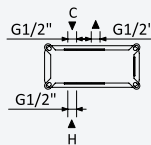

Thermostatic concealed 2 outlets mixer, with handshower set

Mitigeur thermostatique encastré de 2 sorties, avec kit de douchette à main

Satin stainless steel • 186 440 1IS
Acier inoxydable satiné

INT 630 1NO

Thermostatic concealed 3 outlets mixer, with handshower set

Mitigeur thermostatique encastré de 3 sorties, avec kit de douchette à main

Satin stainless steel • 186 450 1IS
Acier inoxydable satiné

INT 630 2NO