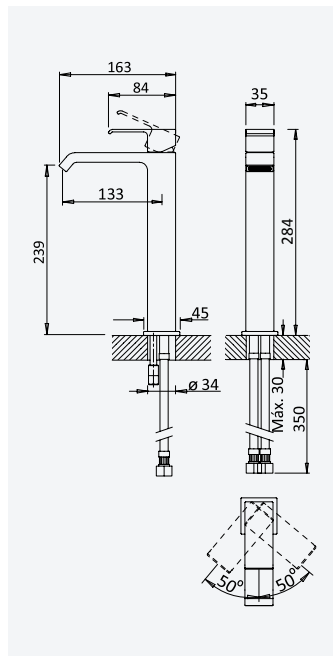

Option: With push-open waste set 1 1/4" - Quadra

Option: Avec clic-clac garniture de vidage 1 1/4" - Quadra

Chrome • Chromé	182 014 1CR
● Night Sky	182 014 1NS
Pure White	182 014 1PW
Morning Mist	182 014 1MM
Gunmetal	182 014 1MG
Sunrise	182 014 1SR
Sunset	182 014 1SS