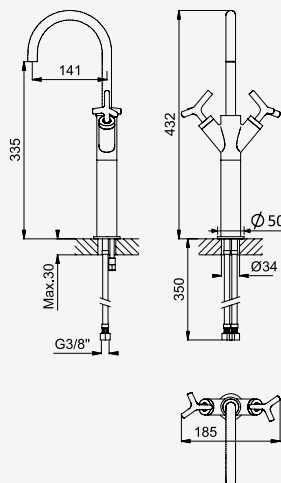

Basin mixer for free-standing basins

Mitigeur monotru pour lavabo version réhaussée

Chrome • Chromé	191 210 1CR
Night Sky	191 210 1NS
Pure White	191 210 1PW
Morning Mist	191 210 1MM
Gunmetal	191 210 1MG
Sunrise	191 210 1SR
Sunset	191 210 1SS

Option: With push-open waste set 1 1/4" - Elo

Option: With push-open waste set 1 1/4" - Elo

Chrome • Chromé	191 211 1CR
Night Sky	191 211 1NS
Pure White	191 211 1PW
Morning Mist	191 211 1MM
Gunmetal	191 211 1MG
Sunrise	191 211 1SR
Sunset	191 211 1SS