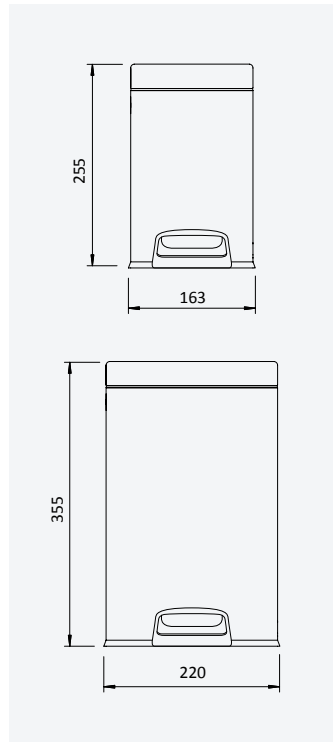

Soft Closing Fingerprint Proof

Waste bin with lid and pedal, Soft Closing - 3 Lt.

Corbeille a pedale avec Fermeture Amorti - 3 Lt.

Chrome • Chromé	150 000 3CR
• Night Sky	150 000 3NS
Sunrise	150 000 3SR
Sunset	150 000 3SS

Waste bin with lid and pedal, Soft Closing - 8 Lt.

Corbeille a pedale avec Fermeture Amorti - 8 Lt.

Chrome • Chromé	150 000 8CR
• Night Sky	150 000 8NS
Sunrise	150 000 8SR
Sunset	150 000 8SS