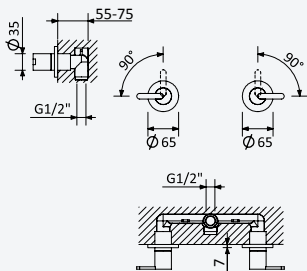

2 hole concealed mixer, with 1 outlet

Mitigeur encastré de 2 trous, avec 1 sortie

Chrome • Chromé	167 010 6CR	167 010 7CR
Satinox	167 010 6ST	167 010 7ST
Night Sky	167 010 6NS	167 010 7NS
Pure White	167 010 6PW	167 010 7PW
Morning Mist	167 010 6MM	167 010 7MM
Gunmetal	167 010 6MG	167 010 7MG
Sunrise	167 010 6SR	167 010 7SR
Sunset	167 010 6SS	167 010 7SS
Old Brass • Vieux Laiton	167 010 6LE	167 010 7LE

200 150 2NO

Chrome • Chromé	167 310 2CR	167 310 3CR
Satinox	167 310 2ST	167 310 3ST
Night Sky	167 310 2NS	167 310 3NS
Pure White	167 310 2PW	167 310 3PW
Morning Mist	167 310 2MM	167 310 3MM
Gunmetal	167 310 2MG	167 310 3MG
Sunrise	167 310 2SR	167 310 3SR
Sunset	167 310 2SS	167 310 3SS

200 150 2NO