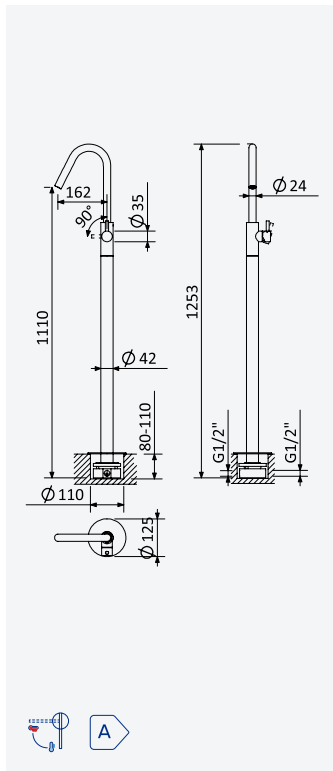

Free-standing single-lever basin mixer, upper spout

Mitigeur à fixation au sol pour lavabo, bec supérieur

Chrome • Chromé	107 780 1CR
Satinox	107 780 1ST
Night Sky	107 780 1NS
Pure White	107 780 1PW
Morning Mist	107 780 1MM
Gunmetal	107 780 1MG
Sunrise	107 780 1SR
Sunset	107 780 1SS

INT 320 1NO

Option: With push-open waste set 1 1/4"

Option: Avec clic-clac garniture de vidage 1 1/4"

Chrome • Chromé	107 781 1CR

Satinox	107 781 1ST
Night Sky	107 781 1NS
Pure White	107 781 1PW
Morning Mist	107 781 1MM
Gunmetal	107 781 1MG
Sunrise	107 781 1SR
Sunset	107 781 1SS

INT 320 1NO