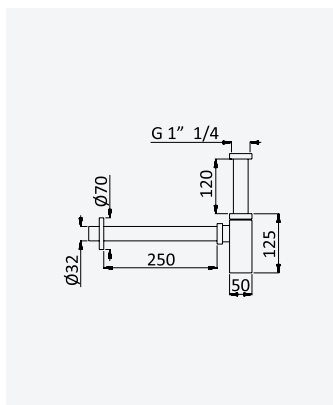

139 590 0SS

Bottle trap, 1 1/4" - Quadra

Siphon 1 1/4" - Quadra

Chrome • Chromé

137 000 2CR

Night Sky

137 000 2NS

Pure White