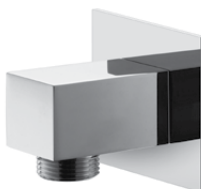

Shower outlet elbow - Quadra

Coude à encastrer - Quadra

Chrome • Chromé	145 590 4CR
Night Sky	145 590 4NS
Pure White	145 590 4PW
Morning Mist	145 590 4MM
Gunmetal	145 590 4MG
Sunrise	145 590 4SR
Sunset	145 590 4SS