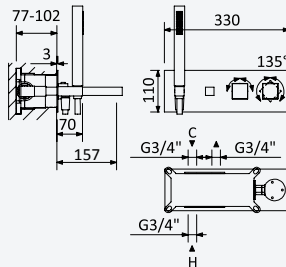

BRUMA AirEcoDrop

BRUMA

Concealed bath-shower set, with shower head 250x250 mm, ceiling shower arm 100 mm, Quadra handshower and bath spout

Kit de bain-douche encastré, avec douche de tête 250x250 mm, avec bras vertical 100 mm, douchette à main Quadra et bec de bain

Chrome • Chromé	102 341 2CR
Night Sky	102 341 2NS
Pure White	102 341 2PW
Morning Mist	102 341 2MM
Gunmetal	102 341 2MG
Sunrise	102 341 2SR
Sunset	102 341 2SS

200 300 2NO

Option: Lever 2

Option: Poignée 2

Chrome • Chromé	102 341 1CR
Night Sky	102 341 1NS
Pure White	102 341 1PW
Morning Mist	102 341 1MM
Gunmetal	102 341 1MG
Sunrise	102 341 1SR
Sunset	102 341 1SS

200 300 2NO

Option: Thermostatic mixer Celsius

Option: Mitigeur thermostatique Celsius

Chrome • Chromé	185 341 2CR
Night Sky	185 341 2NS
Pure White	185 341 2PW
Morning Mist	185 341 2MM
Gunmetal	185 341 2MG
Sunrise	185 341 2SR
Sunset	185 341 2SS

INT 640 2NO

Shower set with outlet elbow, Lux hose 175cm and ABS handshower - Quadra

Garniture de douche avec caude à encastrer, Lux flexible 175cm et douchette en ABS - Quadra

Chrome • Chromé	145 592 4CR

Option: Brass Quadra handshower

Option: Douchette Quadra en laiton

Chrome • Chromé	145 592 5CR
Night Sky	145 592 5NS
Pure White	145 592 5PW
Morning Mist	145 592 5MM
Gunmetal	145 592 5MG
Sunrise	145 592 5SR
Sunset	145 592 5SS