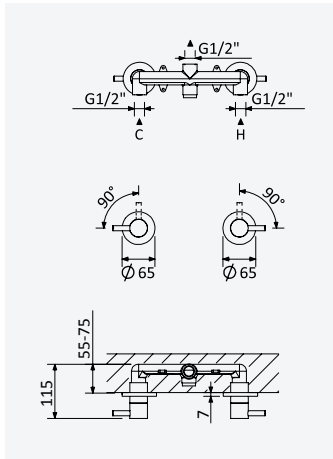

2 hole concealed mixer, with 1 outlet

Mitigeur encastré de 2 trous, avec 1 sortie

Chrome • Chromé	107 010 6CR
Satinox	107 010 6ST
Night Sky	107 010 6NS
Pure White	107 010 6PW
Morning Mist	107 010 6MM
Gunmetal	107 010 6MG
Sunrise	107 010 6SR
Sunset	107 010 6SS

200 150 2NO