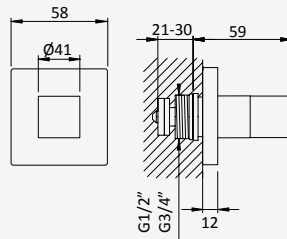

Stop Valve 1/2" - Quadra

Robinet d'arrêt 1/2" - Quadra

Chrome • Chromé	139 590 3CR
Night Sky	139 590 3NS
Pure white	139 590 3PW
Morning Mist	139 590 3MM
Gunmetal	139 590 3MG
Sunrise	139 590 3SR
Sunset	139 590 3SS

Stop Valve 3/4" - Quadra

Robinet d'arrêt 3/4" - Quadra

Chrome • Chromé	139 590 4CR
Night Sky	139 590 4NS
Pure white	139 590 4PW
Morning Mist	139 590 4MM
Gunmetal	139 590 4MG
Sunrise	139 590 4SR
Sunset	139 590 4SS