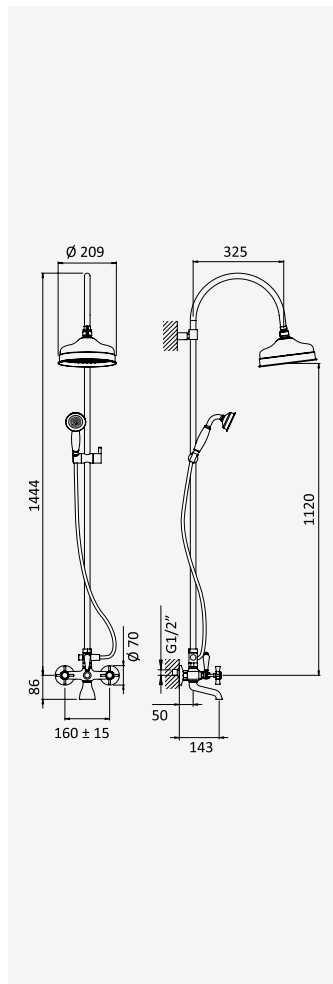

Bath-shower system for wall mounting with fixed brass head shower Ø200mm and shower rail, 1953

Colonne de bain-douche system avec douche de tête en laiton Ø200mm fixe et barre de douche, 1953

Chrome • Chromé	117 265 3CR
Night Sky	117 265 3NS
Old Brass • Vieux Laiton	117 265 3LE
Gold 24kt • Or 24kt	117 265 3OR