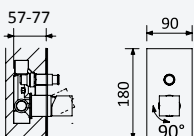

 200 140 1NO

BRUMA AirEcoDrop

BRUMA AirEcoDrop

Concealed shower set, with ABS shower head 200x200 mm and Quadra handshower set

Kit de douche encastré, avec douche de tête 200x200 mm en ABS et kit de douchette à main Quadra