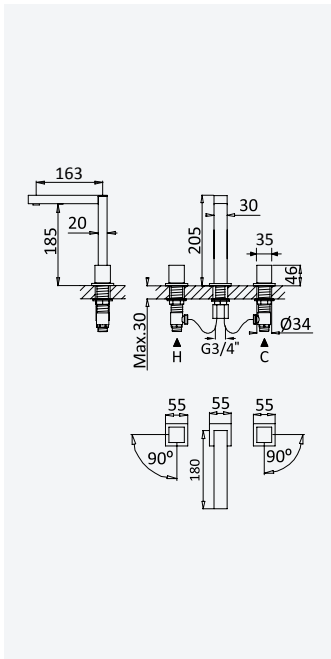

Deck-mounted 3 hole, basin mixer

Mitigeur lavabo sur plan, 3 trous

Chrome • Chromé	301 250 2CR
Night Sky	301 250 2NS
Pure White	301 250 2PW
Morning Mist	301 250 2MM
Gunmetal	301 250 2MG
Sunrise	301 250 2SR
Sunset	301 250 2SS

Option: With push-open waste set 1 1/4" - Quadra

Option: Avec clic-clac garniture de vidage 1 1/4" - Quadra

Chrome • Chromé	301 254 2CR
Night Sky	301 254 2NS
Pure White	301 254 2PW
Morning Mist	301 254 2MM
Gunmetal	301 254 2MG
Sunrise	301 254 2SR
Sunset	301 254 2SS