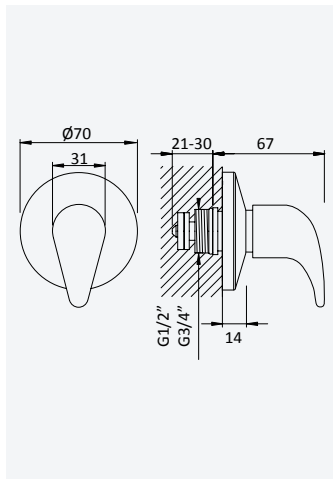

Stop Valve 1/2" - MT

Robinet d'arrêt 1/2" - MT

Chrome • Chromé

116 590 0CR

Stop Valve 3/4" - MT

Robinet d'arrêt 3/4" - MT

Chrome • Chromé

116 590 1CR