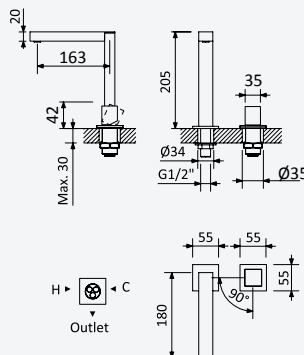

Deck-mounted, 2 hole basin mixer

Mitigeur monocommande lavabo sur plan, 2 trous

Chrome • Chromé	301 000 1CR
Night Sky	301 000 1NS
Pure White	301 000 1PW
Morning Mist	301 000 1MM
Gunmetal	301 000 1MG
Sunrise	301 000 1SR
Sunset	301 000 1SS

Option: With push-open waste set 1 1/4" - Quadra

Option: Avec clic-clac garniture de vidage 1 1/4" - Quadra

Chrome • Chromé	301 000 2CR
Night Sky	301 000 2NS
Pure White	301 000 2PW
Morning Mist	301 000 2MM
Gunmetal	301 000 2MG
Sunrise	301 000 2SR
Sunset	301 000 2SS