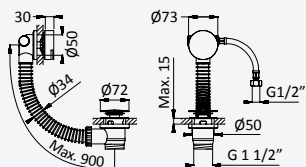

BRUMA AirEcoDrop

Concealed bath-shower set with Inox shower head Ø250 mm, Emotion handshower and bath filler with waste and overflow

Kit de bain-douche encastré avec douche de tête Ø250 mm en Inox, douchette à main Emotion et garniture de vidage pour baignoire avec bec déverseur

Chrome • Chromé	107 350 2CR
Night Sky	107 350 2NS
Pure White	107 350 2PW
Satinox	107 350 2ST
Morning Mist	107 350 2MM
Gunmetal	107 350 2MG
Sunrise	107 350 2SR
Sunset	107 350 2SS

200 240 2NO

Option: Inox shower head Ø250 mm with ceiling shower arm 100 mm

Option: Douche de tête Ø250 mm en inox avec bras vertical 100 mm

Chrome • Chromé	107 360 2CR
Night Sky	107 360 2NS
Pure White	107 360 2PW
Satinox	107 360 2ST
Morning Mist	107 360 2MM
Gunmetal	107 360 2MG
Sunrise	107 360 2SR
Sunset	107 360 2SS

200 240 2NO