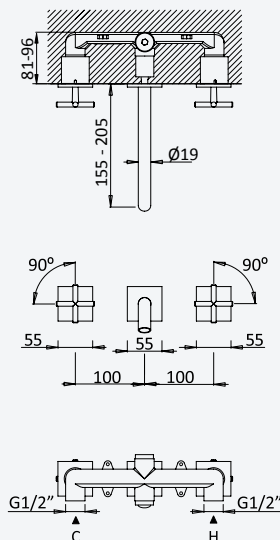

3 hole, wall basin mixer. Spout with 200mm

Mitigeur mural pour lavabo de 3 trous. Bec avec 200mm

Chrome • Chromé	106 010 3CR
Night Sky	106 010 3NS
Pure White	106 010 3PW
Morning Mist	106 010 3MM
Gunmetal	106 010 3MG
Sunrise	106 010 3SR
Sunset	106 010 3SS

200 150 4NO

Option: Spout with 150mm

Option: Bec avec 150mm

Chrome • Chromé	106 010 4CR
Night Sky	106 010 4NS
Pure White	106 010 4PW
Morning Mist	106 010 4MM
Gunmetal	106 010 4MG
Sunrise	106 010 4SR
Sunset	106 010 4SS

200 150 4NO