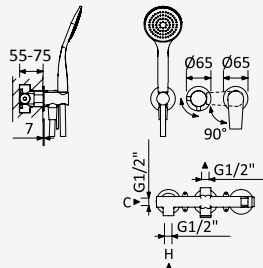

Option: Inox shower head Ø250 mm with ceiling shower arm 100 mm

Option: Douche de tête Ø250 mm en inox avec bras vertical 100 mm

- Chrome • Chromé 181 652 1CR
- Night Sky 181 652 1NS
- Pure White 181 652 1PW
- Morning Mist 181 652 1MM
- Gunmetal 181 652 1MG
- Sunrise 181 652 1SR
- Sunset 181 652 1SS

200 220 1NO

BRUMA AirEcoDrop