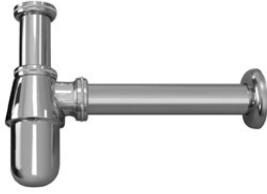

Bottle trap, 1 1/4"

Siphon 1 1/4"

Chrome • Chromé	137 000 9CR
Night Sky	137 000 9NS
Old Brass • Vieux Laiton	137 000 9LE
Gold 24kt • Or 24kt	137 000 9OR

CL