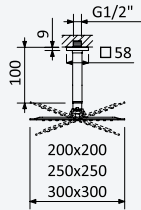

BRUMA AirEcoDrop

Steel shower head 200x200 mm with ceiling shower arm Quadra 100 mm - Quadra

Douche de tête 200x200 mm en inox, avec bras vertical Quadra 100 mm - Quadra

Chrome • Chromé	145 533 6CR
Satinex	145 533 6ST
Night Sky	145 533 6NS
Pure White	145 533 6PW
Morning Mist	145 533 6MM
Gunmetal	145 533 6MG
Sunrise	145 533 6SR
Sunset	145 533 6SS

Brass • Laiton
←200x200→

Option: Steel shower head 250x250 mm

Option: Douche de tête 250x250 mm en inox

Chrome • Chromé	145 533 5CR
Satinex	145 533 5ST
Night Sky	145 533 5NS
Pure White	145 533 5PW
Morning Mist	145 533 5MM
Gunmetal	145 533 5MG
Sunrise	145 533 5SR
Sunset	145 533 5SS

Brass • Laiton
←250x250→

Option: Steel shower head 300x300 mm

Option: Douche de tête 300x300 mm en inox

Chrome • Chromé	145 533 0CR
Satinex	145 533 0ST
Night Sky	145 533 0NS
Pure White	145 533 0PW
Morning Mist	145 533 0MM
Gunmetal	145 533 0MG
Sunrise	145 533 0SR
Sunset	145 533 0SS

Brass • Laiton
←300x300→

BRUMA AirEcoDrop