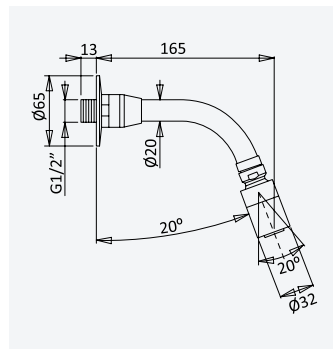

Vandal proof showerhead with shower arm

Douche de tête avec bras - Anti-vandalisme

Chrome • Chromé

145 600 1CR