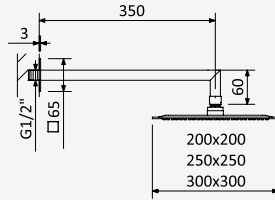

BRUMA AirEcoDrop

Steel shower head 200x200 mm with wall shower arm - QuadraBlue

Douche de tête 200x200 mm en inox, avec bras - QuadraBlue

Chrome • Chromé		145 526 OCR
	Night Sky	145 526 ONS
	Pure White	145 526 OPW
	Morning Mist	145 526 OMM
	Gunmetal	145 526 OMG
	Sunrise	145 526 OSR
	Sunset	145 526 OSS

Option: Steel shower head 250x250 mm

Option: Douche de tête 250x250 mm en inox

Chrome • Chromé		145 526 1CR
	Night Sky	145 526 1NS
	Pure White	145 526 1PW
	Morning Mist	145 526 1MM
	Gunmetal	145 526 1MG
	Sunrise	145 526 1SR
	Sunset	145 526 1SS

Option: Steel shower head 300x300 mm

Option: Douche de tête 300x300 mm en inox

Chrome • Chromé		145 626 2CR
	Night Sky	145 626 2NS
	Pure White	145 626 2PW
	Morning Mist	145 626 2MM
	Gunmetal	145 626 2MG
	Sunrise	145 626 2SR
	Sunset	145 626 2SS

ABS shower head 200x200 mm with wall shower arm - QuadraBlue

Douche de tête 200x200 mm en ABS, avec bras - QuadraBlue

Chrome • Chromé		145 523 9CR

Shower head Ø250 mm with shower arm 350mm - X-Alpha

Douche de tête Ø250 mm avec bras 350mm - X-Alpha

Satin stainless steel • Acier inoxydable satiné		186 522 0IS

Brass shower head Ø200 mm with shower arm Elite

Douche de tête Ø200 mm en laiton avec bras Elite

Chrome • Chromé		145 522 4CR
	Night Sky	145 522 4NS
	Old Brass • Vieux Laiton	145 522 4LE
	Gold 24kt • Or 24kt	145 522 4OR

SD