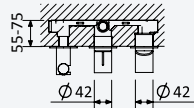

BRUMA AirEcoDrop

Concealed bath-shower set with Inox shower head Ø250 mm, Elo handshower set and Luna cascade spout for bathtub

Kit de bain-douche encastré avec douche de tête Ø250 mm en Inox, kit de douchette à main Elo et bec cascade Luna pour baignoire

- Chrome • Chromé 189 355 1CR
- Night Sky 189 355 1NS
- Pure White 189 355 1PW
- Morning Mist 189 355 1MM

200 240 2NO

- Chrome • Chromé 189 240 2CR 189 240 3CR
- Night Sky 189 240 2NS 189 240 3NS
- Pure White 189 240 2PW 189 240 3PW
- Morning Mist 189 240 2MM 189 240 3MM

200 240 2NO