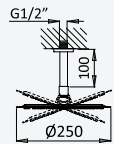

BRUMA AirEcoDrop