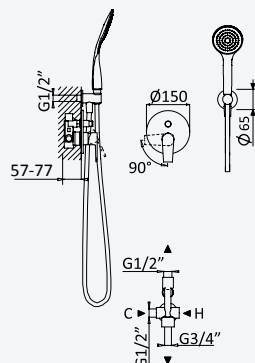

BRUMA AirEcoDrop

Concealed shower set with ABS shower head Ø230 mm and Emotion handshower set

Kit de douche encastré avec douche de tête Ø230 mm en ABS et kit de douchette à main Emotion

- Chrome • Chromé 181 760 2CR
- Night Sky 181 760 2NS
- Pure White 181 760 2PW

200 210 1NO

Option: UltraThin Inox shower head Ø250 mm

Option: Douche de tête UltraThin Ø250 mm en inox

- Chrome • Chromé 181 760 4CR
- Night Sky 181 760 4NS
- Pure White 181 760 4PW
- Morning Mist 181 760 4MM
- Gunmetal 181 760 4MG
- Sunrise 181 760 4SR
- Sunset 181 760 4SS

200 210 1NO

Option: Inox shower head Ø250 mm with ceiling shower arm 100 mm

Option: Douche de tête Ø250 mm en inox avec bras vertical 100 mm

- Chrome • Chromé 181 562 2CR
- Night Sky 181 562 2NS
- Pure White 181 562 2PW
- Morning Mist 181 562 2MM
- Gunmetal 181 562 2MG
- Sunrise 181 562 2SR
- Sunset 181 562 2SS

200 210 1NO