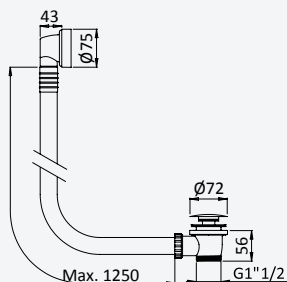

Push-open bath waste and overflow set - In polypropylene

Clic-clac garniture de vidage pour baignoire - En polypropylène

Satin stainless steel • Acier inoxydable satiné	186 001 1IS