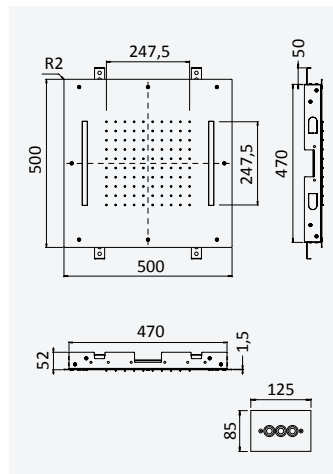

Chrome • Chromé	145 553 OCR
Night Sky	145 553 ONS
Pure White	145 553 OPW
Morning Mist	145 553 OMM

Chromotherapy steel shower head, for ceiling installation, 500x500 mm

Douche de tête en INOX avec chromothérapie, pour montage plafond, 500x500 mm