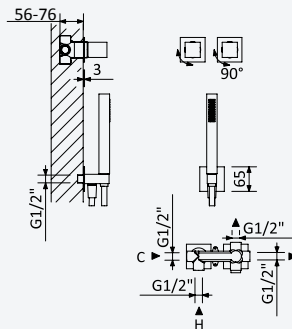

BRUMA AirEcoDrop

Concealed shower set with shower head 250x250 mm

Kit de douche encastré avec douche de tête 250x250 mm

Chrome • Chromé	301 761 2CR
Night Sky	301 761 2NS
Pure White	301 761 2PW
Morning Mist	301 761 2MM
Gunmetal	301 761 2MG
Sunrise	301 761 2SR
Sunset	301 761 2SS

200 140 1NO

Option: Inox shower head 250x250 mm with ceiling shower arm 100 mm

Option: Douche de tête 250x250 mm en inox avec bras vertical 100 mm

Chrome • Chromé	301 561 2CR
Night Sky	301 561 2NS
Pure White	301 561 2PW
Morning Mist	301 561 2MM
Gunmetal	301 561 2MG
Sunrise	301 561 2SR
Sunset	301 561 2SS

200 140 1NO

Concealed shower set with shower head 250x250 mm and separate handshower set

Kit de douche encastré avec douche de tête 250x250 mm et kit de douche à main séparé

Chrome • Chromé	301 753 2CR
Night Sky	301 753 2NS
Pure White	301 753 2PW
Morning Mist	301 753 2MM
Gunmetal	301 753 2MG
Sunrise	301 753 2SR
Sunset	301 753 2SS

200 220 1NO

Option: Inox shower head 250x250 mm with ceiling shower arm 100 mm

Option: Douche de tête 250x250 mm en inox avec bras vertical 100 mm

Chrome • Chromé	301 663 2CR
Night Sky	301 663 2NS
Pure White	301 663 2PW
Morning Mist	301 663 2MM
Gunmetal	301 663 2MG
Sunrise	301 663 2SR
Sunset	301 663 2SS

200 220 1NO