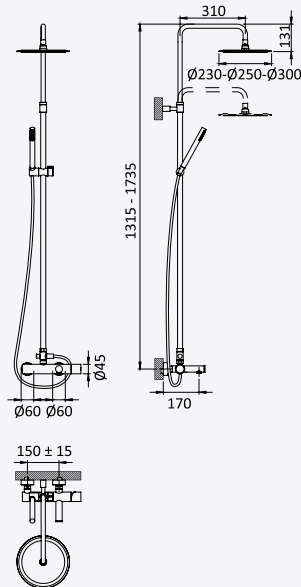

BRUMA

Bath-shower system for wall mounting with adjustable ABS head shower Ø230mm and shower rail

Colonne de Bain-douche system avec douche de tête Ø230mm en inox, réglable et barre de douche

Chrome • Chromé	101 262 2CR
Night Sky	101 262 2NS
Pure White	101 262 2PW

Option: Lever 2

Option: Poignée 2

Chrome • Chromé	101 262 1CR
Night Sky	101 262 1NS
Pure White	101 262 1PW

Bath-shower system for wall mounting with adjustable inox head shower Ø250mm and shower rail

Colonne de Bain-douche system avec douche de tête Ø250mm en inox, réglable et barre de douche

Chrome • Chromé	101 260 2CR
Satinox	101 260 2ST
Night Sky	101 260 2NS
Pure White	101 260 2PW
Morning Mist	101 260 2MM
Gunmetal	101 260 2MG
Sunrise	101 260 2SR
Sunset	101 260 2SS

Option: Lever 2

Option: Poignée 2

Chrome • Chromé	101 260 1CR
Satinox	101 260 1ST
Night Sky	101 260 1NS
Pure White	101 260 1PW
Morning Mist	101 260 1MM
Gunmetal	101 260 1MG
Sunrise	101 260 1SR
Sunset	101 260 1SS

Bath-shower system for wall mounting with adjustable inox head shower Ø300mm and shower rail

Colonne de Bain-douche system avec douche de tête Ø300mm en inox, réglable et barre de douche

Chrome • Chromé	101 261 2CR
Satinox	101 261 2ST
Night Sky	101 261 2NS
Pure White	101 261 2PW
Morning Mist	101 261 2MM
Gunmetal	101 261 2MG
Sunrise	101 261 2SR
Sunset	101 261 2SS

Option: Lever 2

Option: Poignée 2

Chrome • Chromé	101 261 1CR
Satinox	101 261 1ST
Night Sky	101 261 1NS
Pure White	101 261 1PW
Morning Mist	101 261 1MM
Gunmetal	101 261 1MG
Sunrise	101 261 1SR
Sunset	101 261 1SS