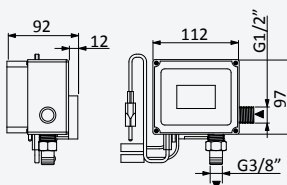

Wall mounted Infrared electronic basin tap - Elo

Robinetterie monofluide infrarouge, montage mural - Elo

230V	Chrome • Chromé	130 010 1CR
	Night Sky	130 010 1NS
	Pure White	130 010 1PW
	Morning Mist	130 010 1MM
	Gunmetal	130 010 1MG
	Sunrise	130 010 1SR
	Sunset	130 010 1SS

200 910 6NO

6.0V	Chrome • Chromé	130 010 0CR
	Night Sky	130 010 0NS
	Pure White	130 010 0PW
	Morning Mist	130 010 0MM
	Gunmetal	130 010 0MG
	Sunrise	130 010 0SR
	Sunset	130 010 0SS

200 910 6NO