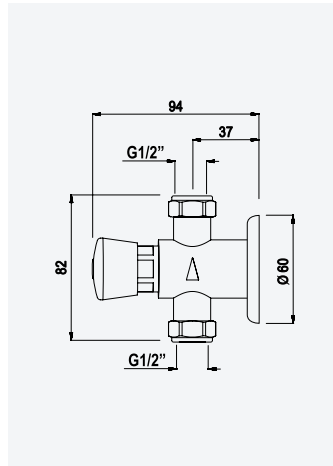

Wall mounted, self-closing shower tap

Robinetterie temporisée douche, montage mural

Chrome • Chromé

142 000 3CR