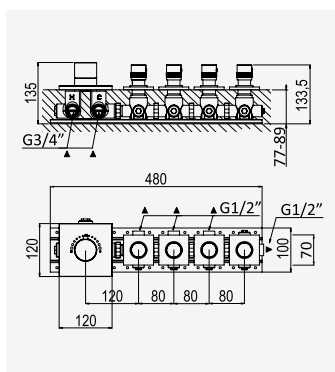

Concealed thermostatic mixer with 4 outlets - 40 l/min

Mitigeur thermostatique encastré avec 4 sorties - 40 l/min

Chrome • Chromé	179 150 1CR
Night Sky	179 150 1NS
Pure White	179 150 1PW
Morning Mist	179 150 1MM
Gunmetal	179 150 1MG
Sunrise	179 150 1SR
Sunset	179 150 1SS