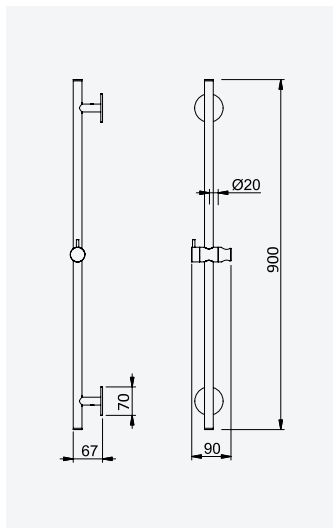

Inox shower rail - X-Alpha

Barre de douche en Inox - X-Alpha

Satin stainless steel •
Acier inoxydable satiné

186 310 4IS