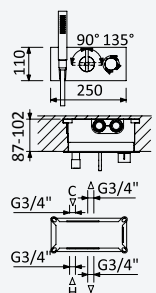

BRUMA AirEcoDrop

Thermostatic concealed bath-shower set, with shower head 250x250 mm, handshower set and bath filler with waste and overflow

Kit de bain-douche thermostatique encastré, avec douche de tête 250x250 mm, kit de douchette à main et garniture de vidage pour baignoire avec bec déverseur

- Chrome • Chromé 192 502 1CR
- Night Sky 192 502 1NS
- Pure White 192 502 1PW
- Morning Mist 192 502 1MM
- Gunmetal 192 502 1MG
- Sunrise 192 502 1SR
- Sunset 192 502 1SS

INT 630 4NO

Option: Inox shower head 250x250 mm with ceiling shower arm 100 mm

Option: Douche de tête 250x250 mm en inox avec bras vertical 100 mm

- Chrome • Chromé 192 512 1CR
- Night Sky 192 512 1NS
- Pure White 192 512 1PW
- Morning Mist 192 512 1MM
- Gunmetal 192 512 1MG
- Sunrise 192 512 1SR
- Sunset 192 512 1SS

INT 630 4NO