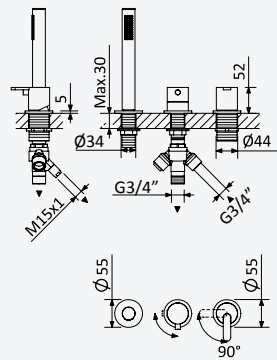

Deck-mounted single lever shower mixer, with handshower set Elo - 2 outlets

Miègeur monocommande de douche sur plan avec kit de douchette à main Elo - 2 sorties

Chrome • Chromé	167 501 1CR	167 501 2CR
Satinox	167 501 1ST	167 501 2ST
Night Sky	167 501 1NS	167 501 2NS
Pure White	167 501 1PW	167 501 2PW
Morning Mist	167 501 1MM	167 501 2MM
Gunmetal	167 501 1MG	167 501 2MG
Sunrise	167 501 1SR	167 501 2SR
Sunset	167 501 1SS	167 501 2SS
Old Brass • Vieux Laiton	167 501 1LE	167 501 2LE

Chrome • Chromé	167 300 0CR	167 300 1CR
Satinox	167 300 0ST	167 300 1ST
Night Sky	167 300 0NS	167 300 1NS
Pure White	167 300 0PW	167 300 1PW
Morning Mist	167 300 0MM	167 300 1MM
Gunmetal	167 300 0MG	167 300 1MG
Sunrise	167 300 0SR	167 300 1SR
Sunset	167 300 0SS	167 300 1SS