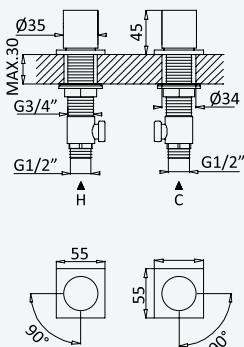

Option: Lever 2

Option: Poignée 2

Chrome - Chromé	101 940 1CR
Satinox	101 940 1ST
Night Sky	101 940 1NS
Pure White	101 940 1PW
Morning Mist	101 940 1MM
Gunmetal	101 940 1MG
Sunrise	101 940 1SR
Sunset	101 940 1SS