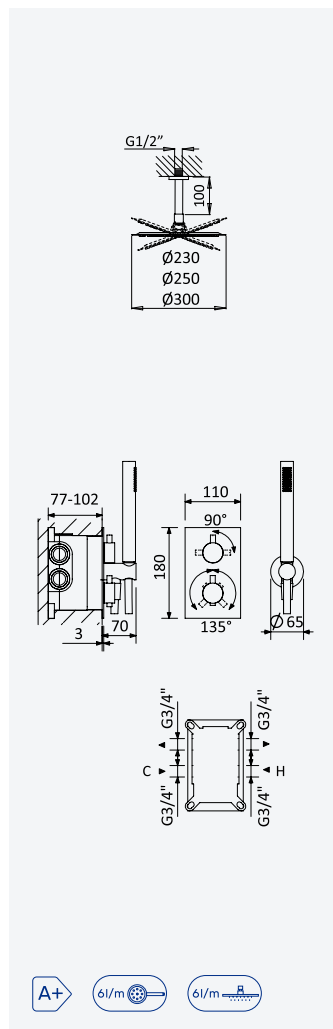

BRUMA AirEcoDrop

Thermostatic concealed shower set with ABS shower head Ø230 mm with ceiling shower arm 100 mm, Elo handshower set

Kit de douche thermostatique encastré avec douche de tête Ø230 mm en ABS avec bras vertical 100 mm, kit de douchette à main Elo

- Chrome • Chromé 138 560 3CR
- Night Sky 138 560 3NS
- Pure White 138 560 3PW

INT 600 2NO

Option: UltraThin Inox shower head Ø250 mm

Option: Douche de tête UltraThin Ø250 mm en inox

- Chrome • Chromé 138 560 4CR
- Satinox 138 560 4ST
- Night Sky 138 560 4NS
- Pure White 138 560 4PW
- Morning Mist 138 560 4MM
- Gunmetal 138 560 4MG
- Sunrise 138 560 4SR
- Sunset 138 560 4SS

INT 600 2NO

Option: UltraThin Inox shower head Ø300 mm

Option: Douche de tête UltraThin Ø300 mm en inox

- Chrome • Chromé 138 560 6CR
- Satinox 138 560 6ST
- Night Sky 138 560 6NS
- Pure White 138 560 6PW
- Morning Mist 138 560 6MM
- Gunmetal 138 560 6MG
- Sunrise 138 560 6SR
- Sunset 138 560 6SS

INT 600 2NO