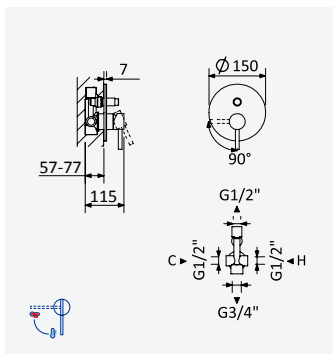

Concealed single lever mixer with 2 outlets

Mitigeur monocommande encastré avec 2 sorties

Chrome • Chromé	107 130 1CR
Satinox	107 130 1ST
• Night Sky	107 130 1NS
Pure White	107 130 1PW
Morning Mist	107 130 1MM
Gunmetal	107 130 1MG
Sunrise	107 130 1SR
Sunset	107 130 1SS

200 210 1NO