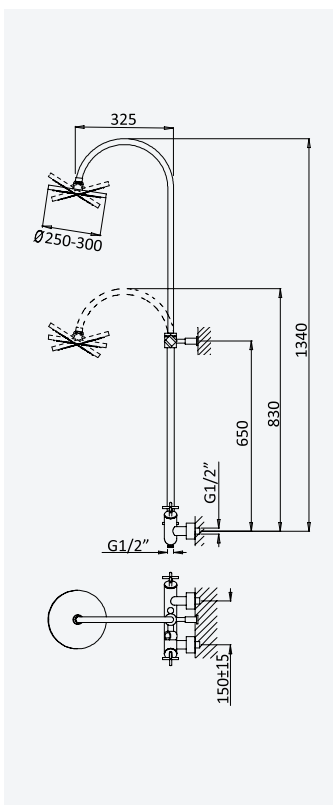

BRUMA AirEcoDrop

Shower system for wall mounting with adjustable inox head shower Ø250 mm and shower rail

Colonne de douche system, avec douche de tête Ø250 mm en inox, réglable et barre de douche

Chrome • Chromé	106 271 1CR
Night Sky	106 271 1NS
Pure White	106 271 1PW
Morning Mist	106 271 1MM
Gunmetal	106 271 1MG
Sunrise	106 271 1SR
Sunset	106 271 1SS

Option: Shower head Ø300 mm

Option: Douche de tête Ø300 mm

Chrome • Chromé	106 273 1CR
Night Sky	106 273 1NS
Pure White	106 273 1PW
Morning Mist	106 273 1MM
Gunmetal	106 273 1MG
Sunrise	106 273 1SR
Sunset	106 273 1SS