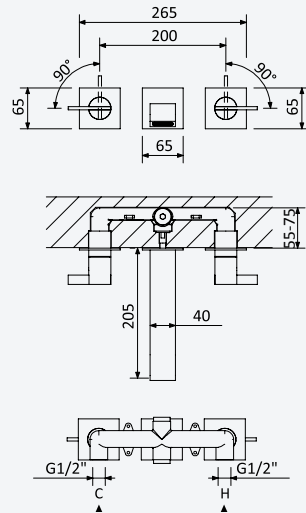

3 hole, wall basin mixer

Mitigeur mural pour lavabo de 3 trous

Chrome • Chromé	168 240 1CR
Night Sky	168 240 1NS
Pure White	168 240 1PW
Morning Mist	168 240 1MM
Gunmetal	168 240 1MG
Sunrise	168 240 1SR
Sunset	168 240 1SS

200 150 1NO

Option: With push-open waste set 1 1/4" - Elo

Option: Avec clic-clac garniture de vidage 1 1/4" - Elo

Chrome • Chromé	168 241 1CR
Night Sky	168 241 1NS
Pure White	168 241 1PW
Morning Mist	168 241 1MM
Gunmetal	168 241 1MG
Sunrise	168 241 1SR
Sunset	168 241 1SS

200 150 1NO

BZ