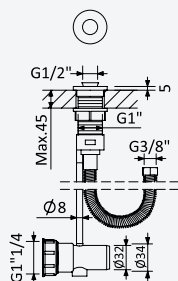

Bath wall spout - ZenR

Bec bain mural - ZenR

Chrome • Chromé	145 642 1CR
Night Sky	145 642 1NS
Pure White	145 642 1PW
Morning Mist	145 642 1MM
Gunmetal	145 642 1MG
Sunrise	145 642 1SR
Sunset	145 642 1SS

Deck mounted shower mixer, with handshower set - 2 outlets

Mitigeur de douche sur plan avec kit de douchette à main - 2 sorties

Chrome • Chromé	191 501 1CR
Night Sky	191 501 1NS
Pure White	191 501 1PW
Morning Mist	191 501 1MM
Gunmetal	191 501 1MG
Sunrise	191 501 1SR
Sunset	191 501 1SS

Integrated outlet for splash water, grey Lux shower hose with colored fittings - Elo

Bac de récupération des eaux de ruissellement, flexible Lux gris avec garnitures colorées - Elo

Chrome • Chromé	161 003 0CR
Night Sky	161 003 0NS
Pure White	161 003 0PW
Morning Mist	161 003 0MM
Gunmetal	161 003 0MG
Sunrise	161 003 0SR
Sunset	161 003 0SS

Deck-mounted bath-shower set with handshower and bath filler with waste and overflow

Kit de bain-douche sur plan avec douchette à main et garniture de vidage pour baignoire avec bec déverseur

Chrome • Chromé	191 420 1CR
Night Sky	191 420 1NS
Pure White	191 420 1PW
Morning Mist	191 420 1MM
Gunmetal	191 420 1MG
Sunrise	191 420 1SR
Sunset	191 420 1SS

Integrated outlet for splash water, grey Lux shower hose with colored fittings - Elo

Bac de récupération des eaux de ruissellement, flexible Lux gris avec garnitures colorées - Elo

Chrome • Chromé	161 003 0CR
Night Sky	161 003 0NS
Pure White	161 003 0PW
Morning Mist	161 003 0MM
Gunmetal	161 003 0MG
Sunrise	161 003 0SR
Sunset	161 003 0SS