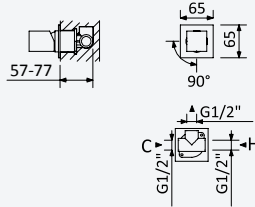

BRUMA AirEcoDrop