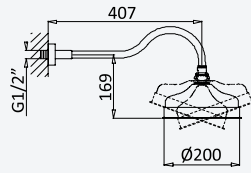

**Thermostatic concealed bath/shower set with brass shower head
Ø200 mm, handshower set and wall spout**

Kit de bain/douche thermostatique encastré avec douche de tête Ø200 mm en laiton, kit de douchette à main et bec mural

Chrome • Chromé	180 360 1CR
Night Sky	180 360 1NS
Old Brass • Vieux Laiton	180 360 1LE
Gold 24kt • Or 24kt	180 360 1OR

INT 600 3NO