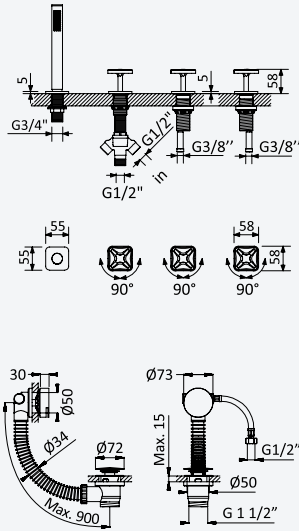

NV

Deck-mounted bath-shower set with handshower and bath filler with waste and overflow

Kit de bain-douche sur plan avec douchette à main et garniture de vidage pour baignoire avec bec déverseur

Chrome • Chromé	190 420 1CR
Night Sky	190 420 1NS
Pure White	190 420 1PW
Morning Mist	190 420 1MM
Gunmetal	190 420 1MG
Sunrise	190 420 1SR
Sunset	190 420 1SS

Integrated outlet for splash water, grey Lux shower hose with colored fittings - Navy

Bac de récupération des eaux de ruissellement, flexible Lux gris avec garnitures colorées - Navy

Chrome • Chromé	161 002 2CR
Night Sky	161 002 2NS
Pure White	161 002 2PW
Morning Mist	161 002 2MM
Gunmetal	161 002 2MG
Sunrise	161 002 2SR
Sunset	161 002 2SS

Deck-mounted progressive mixer, with 1 outlet

Mitigeur progressif sur plan, avec 1 sortie

Chrome • Chromé	190 902 1CR
Night Sky	190 902 1NS
Pure White	190 902 1PW
Morning Mist	190 902 1MM
Gunmetal	190 902 1MG
Sunrise	190 902 1SR
Sunset	190 902 1SS

2 hole deck-mounted mixer, with 1 outlet

Mitigeur sur plan de 2 trous, avec 1 sortie

Chrome • Chromé	190 910 1CR
Night Sky	190 910 1NS
Pure White	190 910 1PW
Morning Mist	190 910 1MM
Gunmetal	190 910 1MG
Sunrise	190 910 1SR
Sunset	190 910 1SS

2 hole concealed mixer, with 1 outlet

Mitigeur encastré de 2 trous, avec 1 sortie

Chrome • Chromé	190 602 1CR
Night Sky	190 602 1NS
Pure White	190 602 1PW
Morning Mist	190 602 1MM
Gunmetal	190 602 1MG
Sunrise	190 602 1SR
Sunset	190 602 1SS