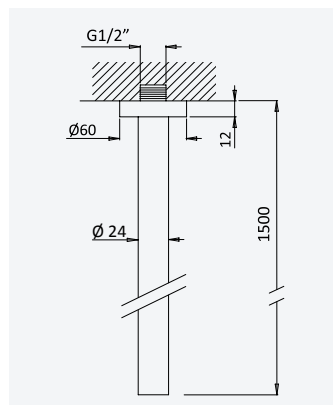

Basin spout, ceiling-mounted - 1,5 mt - EloR

Bec pour lavabo, montage vertical - 1,5 mt - EloR

Chrome • Chromé	125 700 1CR
Satinox	125 700 1ST
Night Sky	125 700 1NS
Pure White	125 700 1PW
Morning Mist	125 700 1MM
Gunmetal	125 700 1MG
Sunrise	125 700 1SR
Sunset	125 700 1SS