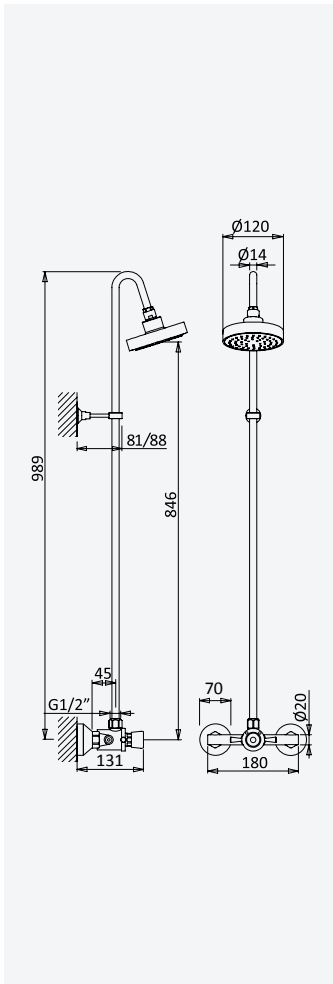

Shower System for wall mounting with self-closing tap

Colonne de douche system temporisée, montage mural

Chrome • Chromé

140 340 OCR

Shower System for wall mounting with self-closing mixer

Colonne de douche system temporisée, avec mitigeur

Chrome • Chromé

142 001 8CR

EL/TP