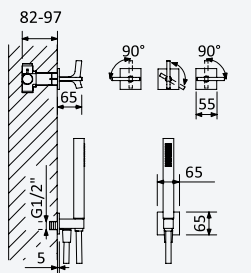

BRUMA AirEcoDrop

Concealed shower set with inox shower head 250x250 mm and separate handshower set

Kit de douche encastré avec douche de tête 250x250 mm en inox et kit de douchette à main séparé

Chrome • Chromé	192 310 2CR
Night Sky	192 310 2NS
Pure White	192 310 2PW
Morning Mist	192 310 2MM
Gunmetal	192 310 2MG
Sunrise	192 310 2SR
Sunset	192 310 2SS

200 250 1NO

Option: Inox shower head 250x250 mm with ceiling shower arm 100 mm

Option: Douche de tête 250x250 mm en inox avec bras vertical 100 mm

Chrome • Chromé	192 310 3CR
Night Sky	192 310 3NS
Pure White	192 310 3PW
Morning Mist	192 310 3MM
Gunmetal	192 310 3MG
Sunrise	192 310 3SR
Sunset	192 310 3SS

200 250 1NO