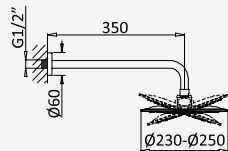

BRUMA AirEcoDrop

Thermostatic concealed shower set with ABS shower head Ø230 mm and Elo handshower set

Kit de douche thermostatique encastré avec douche de tête Ø230 mm en ABS et kit de douchette à main Elo

- Chrome • Chromé 138 590 1CR
- Night Sky 138 590 1NS
- Pure White 138 590 1PW

INT 630 1NO

Option: UltraThin Inox shower head Ø250 mm

Option: Douche de tête UltraThin Ø250 mm en inox

- Chrome • Chromé 138 590 2CR
- Satinox 138 590 2ST
- Night Sky 138 590 2NS
- Pure White 138 590 2PW
- Morning Mist 138 590 2MM
- Gunmetal 138 590 2MG
- Sunrise 138 590 2SR
- Sunset 138 590 2SS

INT 630 1NO