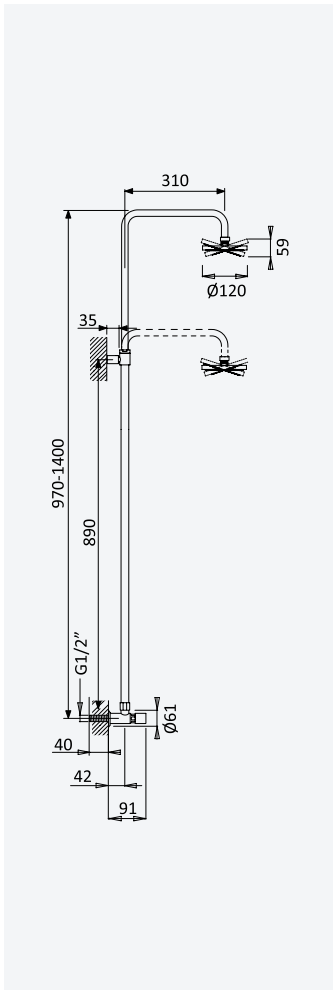

Shower System for wall mounting with self-closing tap

Colonne de douche system temporisée, montage mural

Chrome • Chromé

140 340 OCR

Shower System for wall mounting with self-closing mixer

Colonne de douche system temporisée, avec mitigeur

Chrome • Chromé

142 001 8CR