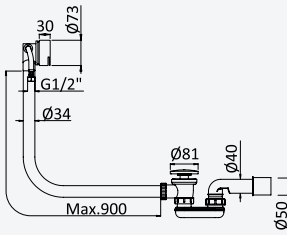

Bath filler with push-open waste and overflow set with siphon

Clic-clac garniture de vidage pour baignoire standard et de trop-plein avec Siphon

Chrome • Chromé	161 000 6CR
Satinox	161 000 6ST
Night Sky	161 000 6NS
Pure White	161 000 6PW
Morning Mist	161 000 6MM
Gunmetal	161 000 6MG
Sunrise	161 000 6SR
Sunset	161 000 6SS
Old Brass • Vieux Laiton	161 000 6LE
Gold 24kt • Or 24kt	161 000 6OR