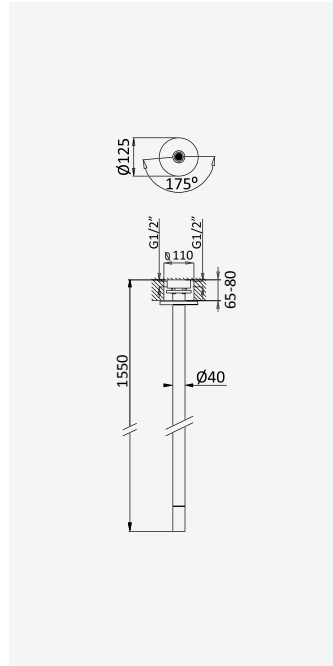

Progressive basin mixer, ceiling-mounted - 1.5 mt - EloR

Mitigeur progressif pour lavabo, montage vertical - 1,5 mt - EloR

Chrome • Chromé	126 720 1CR
Satinox	126 720 1ST
Night Sky	126 720 1NS
Pure White	126 720 1PW
Morning Mist	126 720 1MM
Gunmetal	126 720 1MG
Sunrise	126 720 1SR
Sunset	126 720 1SS

INT 170 1NO