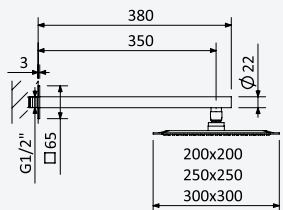

Steel shower head 200x200 mm with wall shower arm - Quadra-Flow

Douche de tête 200x200 mm en inox, avec bras - QuadraFlow

Chrome • Chromé 145 593 9CR
Night Sky 145 593 9NS
Pure White 145 593 9PW
Morning Mist 145 593 9MM
Gunmetal 145 593 9MG
Sunrise 145 593 9SR
Sunset 145 593 9SS

Option: Steel shower head 250x250 mm

Option: Douche de tête 250x250 mm en inox

Chrome • Chromé 145 523 7CR
Night Sky 145 523 7NS
Pure White 145 523 7PW
Morning Mist 145 523 7MM
Gunmetal 145 523 7MG
Sunrise 145 523 7SR
Sunset 145 523 7SS

Option: Steel shower head 300x300 mm

Option: Douche de tête 300x300 mm en inox

Chrome • Chromé 145 523 5CR
Night Sky 145 523 5NS
Pure White 145 523 5PW
Morning Mist 145 523 5MM
Gunmetal 145 523 5MG
Sunrise 145 523 5SR
Sunset 145 523 5SS