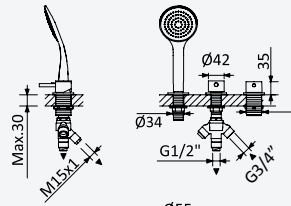

BRUMA

Deck-mounted bath-shower set with Emotion handshower and bath filler with waste and overflow

Kit de bain-douche sur plan avec douchette à main Emotion et garniture de vidage pour baignoire avec bec déverseur

Chrome • Chromé	107 520 1CR
Night Sky	107 520 1NS
Pure White	107 520 1PW
Satinox	107 520 1ST
Morning Mist	107 520 1MM
Gunmetal	107 520 1MG
Sunrise	107 520 1SR
Sunset	107 520 1SS

Integrated outlet for splash water, grey Lux shower hose with colored fittings - Elo

Bac de récupération des eaux de ruissellement, flexible Lux gris avec garnitures colorées - Elo

Chrome • Chromé	161 003 OCR
Satinox	161 003 OST
Night Sky	161 003 ONS
Pure White	161 003 OPW
Morning Mist	161 003 OMM
Gunmetal	161 003 OMG
Sunrise	161 003 OSR
Sunset	161 003 OSS

Single-lever shower mixer

Mitigeur monocommande douche

Chrome • Chromé	107 310 OCR
• Night Sky	107 310 ONS
Pure White	107 310 OPW
Satinox	107 310 OST
Morning Mist	107 310 OMM
Gunmetal	107 310 OMG
Sunrise	107 310 OSR
Sunset	107 310 OSS