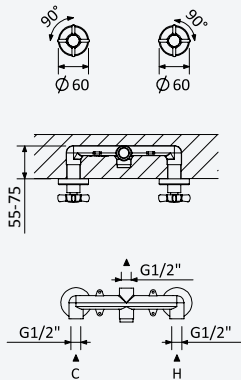

2 hole concealed mixer, with 1 outlet

Mélangeur encastré de 2 trous, avec 1 sortie

Chrome • Chromé	117 120 OCR
Night Sky	117 120 ONS
Old Brass • Vieux Laiton	117 120 OLE
Gold 24kt • Or 24kt	117 120 OOR