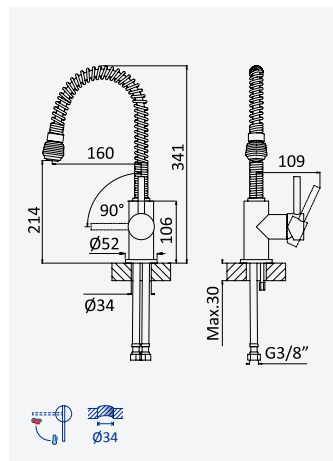

Sink mixer, spring spout - Mentha
Mitigeur monocommande, bec avec ressort - Mentha

- Chrome • Chromé 122 000 1CR