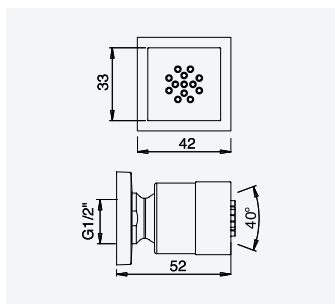

Side shower - Quadra

Douchette latérale orientable - Quadra

Chrome • Chromé	145 560 6CR
Satinox	145 560 6ST
Night Sky	145 560 6NS
Pure White	145 560 6PW
Morning Mist	145 560 6MM
Gunmetal	145 560 6MG
Sunrise	145 560 6SR
Sunset	145 560 6SS