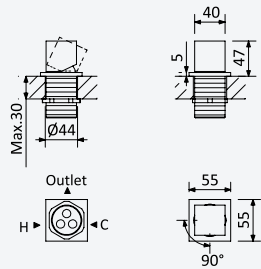

Deck-mounted single lever mixer, with 1 outlet for bathtub

Mitigeur monocommande sur plan avec 1 sortie, pour Bain/Douche

Chrome • Chromé	102 970 2CR
Night Sky	102 970 2NS
Pure White	102 970 2PW
Morning Mist	102 970 2MM
Gunmetal	102 970 2MG
Sunrise	102 970 2SR
Sunset	102 970 2SS

Option: Lever 2

Option: Poignée 2

Chrome • Chromé	102 970 1CR
Night Sky	102 970 1NS
Pure White	102 970 1PW
Morning Mist	102 970 1MM
Gunmetal	102 970 1MG
Sunrise	102 970 1SR
Sunset	102 970 1SS

Deck-mounted single lever mixer, with 1 outlet, for basin

Mitigeur monocommande sur plan avec 1 sortie, pour lavabo

Chrome • Chromé	102 000 0CR
Night Sky	102 000 0NS
Pure White	102 000 0PW
Morning Mist	102 000 0MM
Gunmetal	102 000 0MG
Sunrise	102 000 0SR
Sunset	102 000 0SS

Option: Lever 2

Option: Poignée 2

Chrome • Chromé	102 000 1CR
Night Sky	102 000 1NS
Pure White	102 000 1PW
Morning Mist	102 000 1MM
Gunmetal	102 000 1MG
Sunrise	102 000 1SR
Sunset	102 000 1SS

2 hole deck-mounted mixer, with 1 outlet

Mitigeur sur plan de 2 trous, avec 1 sortie

Chrome • Chromé	102 980 2CR
Night Sky	102 980 2NS
Pure White	102 980 2PW
Morning Mist	102 980 2MM
Gunmetal	102 980 2MG
Sunrise	102 980 2SR
Sunset	102 980 2SS

Option: Lever 2

Option: Poignée 2

Chrome • Chromé	102 980 1CR
Night Sky	102 980 1NS
Pure White	102 980 1PW
Morning Mist	102 980 1MM
Gunmetal	102 980 1MG
Sunrise	102 980 1SR
Sunset	102 980 1SS

2 hole concealed mixer, with 1 outlet

Mitigeur encastré de 2 trous, avec 1 sortie

Chrome • Chromé	102 990 2CR
Night Sky	102 990 2NS
Pure White	102 990 2PW
Morning Mist	102 990 2MM
Gunmetal	102 990 2MG
Sunrise	102 990 2SR
Sunset	102 990 2SS

200 150 2NO

Option: Lever 2

Option: Poignée 2

Chrome • Chromé	102 990 1CR
Night Sky	102 990 1NS
Pure White	102 990 1PW
Morning Mist	102 990 1MM
Gunmetal	102 990 1MG
Sunrise	102 990 1SR
Sunset	102 990 1SS

200 150 2NO