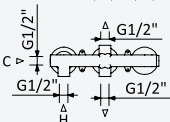

BRUMA AirEcoDrop

Concealed bath-shower set with Inox shower head Ø250 mm with ceiling shower arm 100 mm, Elo handshower set and Luna cascade spout for bathtub

Kit de bain-douche encastré avec douche de tête Ø250 mm en Inox avec bras vertical 100 mm, kit de douchette à main Elo et bec cascade Luna pour baignoire

- Chrome • Chromé 189 365 1CR
- Night Sky 189 365 1NS
- Pure White 189 365 1PW
- Morning Mist 189 365 1MM

200 240 2NO

- Chrome • Chromé 189 250 3CR 189 250 4CR
- Night Sky 189 250 3NS 189 250 4NS
- Pure White 189 250 3PW 189 250 4PW
- Morning Mist 189 250 3MM 189 250 4MM

200 240 2NO