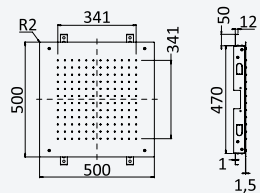

Option: Steel shower head for ceiling installation, 380x380 mm (Rain)

Option: Douche de tête en INOX, pour montage plafond, 380x380 mm (Pluie)

Chrome • Chromé	183 786 1CR
Night Sky	183 786 1NS
Pure White	183 786 1PW
Morning Mist	183 786 1MM

← 380x380 →

INT 630 3NO