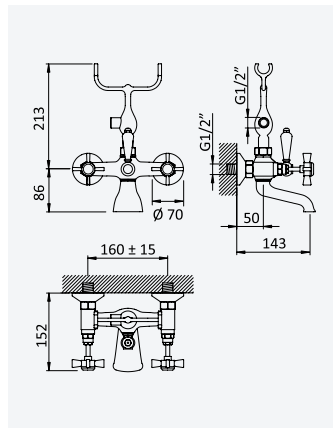

Bath/shower mixer 1953

Mélangeur Bain/Douche 1953

Chrome • Chromé	117 033 OCR
Night Sky	117 033 ONS
Old Brass • Vieux Laiton	117 033 OLE
Gold 24kt • Or 24kt	117 033 OOR