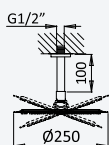

BRUMA AirEcoDrop