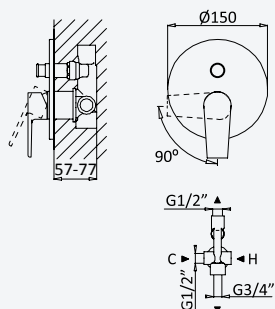

Concealed single lever mixer with 2 outlets

Mitigeur monocommande encastré avec 2 sorties

Chrome • Chromé	181 130 1CR
Night Sky	181 130 1NS
Pure White	181 130 1PW
Morning Mist	181 130 1MM
Gunmetal	181 130 1MG
Sunrise	181 130 1SR
Sunset	181 130 1SS

200 210 1NO