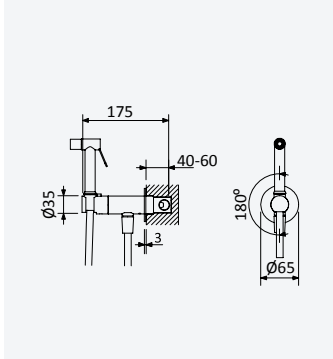

Stainless steel single lever mixer for bidet/toilets, 180° progressive opening

Mitigeur encastrable pour bidet/wc, ouverture progressive de 180°, en acier inoxydable

Satin stainless steel • Acier inoxydable satiné **186 110 4IS**

INT 500 2NO