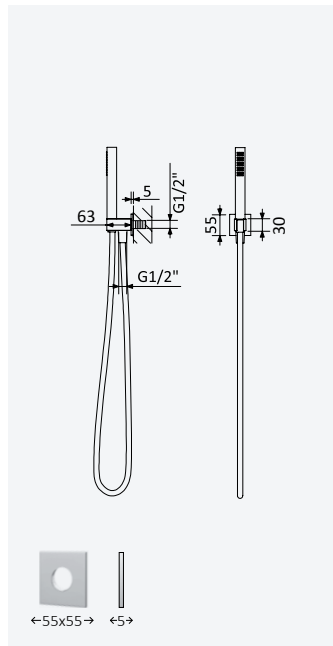

Shower set with outlet elbow, Lux hose 175cm and brass Quadra handshower - Royale

Garniture de douche avec caude à encastrer, flexible Lux 175cm et douchette Quadra en laiton - Royale

Chrome • Chromé	192 590 1CR
Night Sky	192 590 1NS
Pure White	192 590 1PW
Morning Mist	192 590 1MM
Gunmetal	192 590 1MG
Sunrise	192 590 1SR
Sunset	192 590 1SS