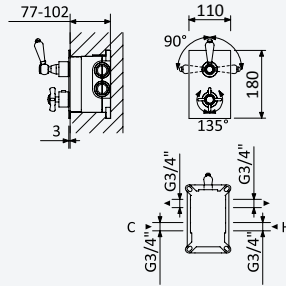

Concealed thermostatic mixer, with 2 outlets

Mitigeur thermostatique encastré, avec 2 sorties

Chrome • Chromé	180 170 1CR
Night Sky	180 170 1NS
Old Brass • Vieux Laiton	180 170 1LE
Gold 24kt • Or 24kt	180 170 1OR

INT 600 2NO

Concealed thermostatic mixer, with 3 outlets

Mitigeur thermostatique encastré, avec 3 sorties

Chrome • Chromé	180 140 1CR
Night Sky	180 140 1NS
Old Brass • Vieux Laiton	180 140 1LE
Gold 24kt • Or 24kt	180 140 1OR

INT 600 3NO