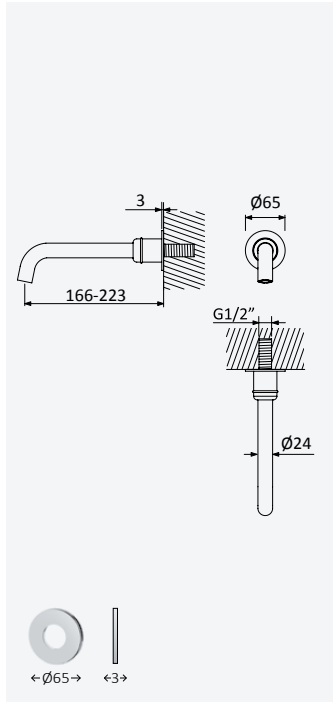

**Wall basin spout, with 235 mm - Intemporal***Bec de lavabo mural, avec 235 mm - Intemporal*

Chrome • Chromé	156 942 1CR
Night Sky	156 942 1NS
Old Brass • Vieux Laiton	156 942 1LE
Gold 24kt • Or 24kt	156 942 1OR