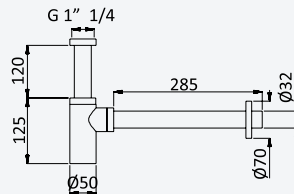

Bottle trap, 1 1/4" - Elo

Siphon 1 1/4" - Elo

Chrome • Chromé	137 000 1CR
Night Sky	137 000 1NS
Pure White	137 000 1PW
Morning Mist	137 000 1MM
Gunmetal	137 000 1MG
Sunrise	137 000 1SR
Sunset	137 000 1SS