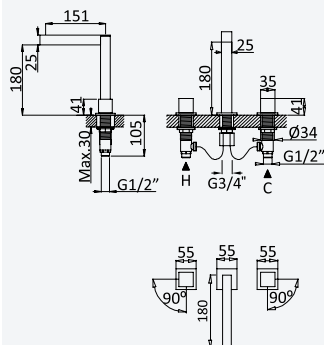

Chrome • Chromé	102 250 2CR
Night Sky	102 250 2NS
Pure White	102 250 2PW
Morning Mist	102 250 2MM
Gunmetal	102 250 2MG
Sunrise	102 250 2SR
Sunset	102 250 2SS

Option: Lever 2

Option: Poignée 2

Chrome • Chromé	102 250 1CR
Night Sky	102 250 1NS
Pure White	102 250 1PW
Morning Mist	102 250 1MM
Gunmetal	102 250 1MG
Sunrise	102 250 1SR
Sunset	102 250 1SS