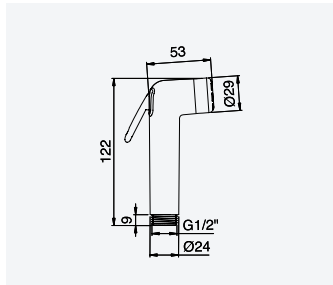

ABS push button handshower - Elo

Douchette avec bouton poussoir en ABS - Elo

Chrome • Chromé

145 582 6CR