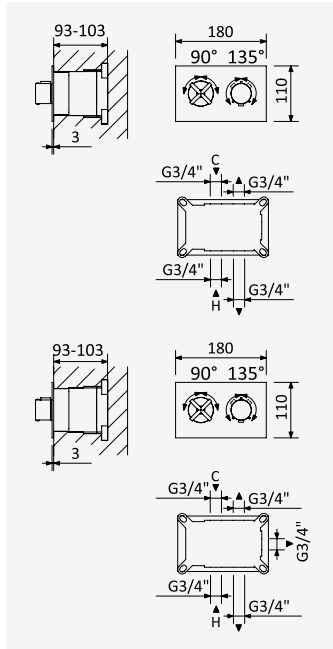

Thermostatic concealed 2 outlets mixer, with handshower set

Mitigeur thermostatique encastré de 2 sorties, avec kit de douchette à main

Chrome · Chromé	106 442 OCR
Night Sky	106 442 ONS
Pure White	106 442 OPW
Morning Mist	106 442 OMM
Gunmetal	106 442 OMG
Sunrise	106 442 OSR
Sunset	106 442 OSS

INT 630 3NO

Thermostatic concealed 3 outlets mixer, with handshower set

Mitigeur thermostatique encastré de 3 sorties, avec kit de douchette à main

Chrome · Chromé	106 443 OCR
Night Sky	106 443 ONS
Pure White	106 443 OPW
Morning Mist	106 443 OMM
Gunmetal	106 443 OMG
Sunrise	106 443 OSR
Sunset	106 443 OSS

INT 630 4NO

Concealed thermostatic mixer, with 2 outlets

Mitigeur thermostatique encastré, avec 2 sorties

Chrome · Chromé	106 162 OCR
Night Sky	106 162 ONS
Pure White	106 162 OPW
Morning Mist	106 162 OMM
Gunmetal	106 162 OMG
Sunrise	106 162 OSR
Sunset	106 162 OSS

INT 610 3NO

Concealed thermostatic mixer, with 3 outlets

Mitigeur thermostatique encastré, avec 3 sorties

Chrome · Chromé	106 163 OCR
Night Sky	106 163 ONS
Pure White	106 163 OPW
Morning Mist	106 163 OMM
Gunmetal	106 163 OMG
Sunrise	106 163 OSR
Sunset	106 163 OSS

INT 610 4NO

Concealed thermostatic mixer, with 4 outlets

Mitigeur thermostatique encastré, avec 4 sorties

Chrome · Chromé	106 634 OCR
Night Sky	106 634 ONS
Pure White	106 634 OPW
Morning Mist	106 634 OMM
Gunmetal	106 634 OMG
Sunrise	106 634 OSR
Sunset	106 634 OSS

INT 620 4NO

Concealed thermostatic mixer, with 5 outlets

Mitigeur thermostatique encastré, avec 5 sorties

Chrome · Chromé	106 645 OCR
Night Sky	106 645 ONS
Pure White	106 645 OPW
Morning Mist	106 645 OMM
Gunmetal	106 645 OMG
Sunrise	106 645 OSR
Sunset	106 645 OSS

INT 620 5NO