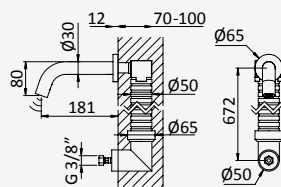

Infrared electronic basin mixer for free-standing basins - Breeze

Robinetterie avec mitigeur, version réhaussée, infrarouge - Breeze

230V	Chrome • Chromé	130 002 8CR
	Night Sky	130 002 8NS
	Pure White	130 002 8PW
	Morning Mist	130 002 8MM
	Gunmetal	130 002 8MG
	Sunrise	130 002 8SR
	Sunset	130 002 8SS

6.0V	Chrome • Chromé	130 002 7CR
	Night Sky	130 002 7NS
	Pure White	130 002 7PW
	Morning Mist	130 002 7MM
	Gunmetal	130 002 7MG
	Sunrise	130 002 7SR
	Sunset	130 002 7SS

Wall mounted Infrared electronic basin tap - Slim

Robinetterie monofluide infrarouge, montage mural - Slim

230V	Chrome • Chromé	130 111 7CR
	Night Sky	130 111 7NS
	Pure White	130 111 7PW
	Morning Mist	130 111 7MM
	Gunmetal	130 111 7MG
	Sunrise	130 111 7SR
	Sunset	130 111 7SS

200 910 1NO

6.0V	Chrome • Chromé	130 011 7CR
	Night Sky	130 011 7NS
	Pure White	130 011 7PW
	Morning Mist	130 011 7MM
	Gunmetal	130 011 7MG
	Sunrise	130 011 7SR
	Sunset	130 011 7SS

200 910 1NO

Wall mounted Infrared electronic basin tap - Elo

Robinetterie monofluide infrarouge, montage mural - Elo

230V	Chrome • Chromé	130 010 1CR
	Night Sky	130 010 1NS
	Pure White	130 010 1PW
	Morning Mist	130 010 1MM
	Gunmetal	130 010 1MG
	Sunrise	130 010 1SR
	Sunset	130 010 1SS

200 910 6NO

6.0V	Chrome • Chromé	130 010 0CR
	Night Sky	130 010 0NS
	Pure White	130 010 0PW
	Morning Mist	130 010 0MM
	Gunmetal	130 010 0MG
	Sunrise	130 010 0SR
	Sunset	130 010 0SS

200 910 6NO