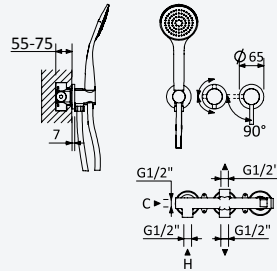

Concealed shower set with overhead shower (Rain/Cascade) and handshower set

Kit douche encastré avec douche pour plafond (Pluie/Cascade) et kit de douchette à main

	Chrome • Chromé	107 426 1CR
	Night Sky	107 426 1NS
	Pure White	107 426 1PW
	Satinox	107 426 1ST
	Morning Mist	107 426 1MM

200 240 2NO

Option: Steel shower head for ceiling installation, 500x500 mm (Rain)

Option: Douche de tête en INOX, pour montage plafond, 500x500 mm (Pluie)

	Chrome • Chromé	107 427 1CR
	Night Sky	107 427 1NS
	Pure White	107 427 1PW
	Satinox	107 427 1ST
	Morning Mist	107 427 1MM

200 240 1NO

Option: Steel shower head for ceiling installation, 380x380 mm (Rain)

Option: Douche de tête en INOX, pour montage plafond, 380x380 mm (Pluie)

	Chrome • Chromé	107 428 1CR
	Night Sky	107 428 1NS
	Pure White	107 428 1PW
	Satinox	107 428 1ST
	Morning Mist	107 428 1MM

200 240 1NO

Option: Steel shower head for ceiling installation, Ø380 mm (Rain)

Option: Douche de tête en INOX, pour montage plafond, Ø380 mm (Pluie)

	Chrome • Chromé	107 429 1CR
	Night Sky	107 429 1NS
	Pure White	107 429 1PW
	Satinox	107 429 1ST
	Morning Mist	107 429 1MM

200 240 1NO