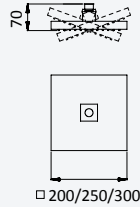

Brass shower head 200x200 mm

Douche de tête 200x200 mm en laiton

Chrome • Chromé	145 541 9CR
Night Sky	145 541 9NS
Pure White	145 541 9PW
Morning Mist	145 541 9MM
Gunmetal	145 541 9MG
Sunrise	145 541 9SR
Sunset	145 541 9SS

Brass shower head 250x250 mm

Douche de tête 250x250 mm en laiton

Chrome • Chromé	145 542 8CR
Night Sky	145 542 8NS
Pure White	145 542 8PW
Morning Mist	145 542 8MM
Gunmetal	145 542 8MG
Sunrise	145 542 8SR
Sunset	145 542 8SS

Brass shower head 300x300 mm

Douche de tête 300x300 mm en laiton

Chrome • Chromé	145 540 1CR
Night Sky	145 540 1NS
Pure White	145 540 1PW
Morning Mist	145 540 1MM
Gunmetal	145 540 1MG
Sunrise	145 540 1SR
Sunset	145 540 1SS

ABS shower head 200x200 mm

Douche de tête 200x200 mm, en ABS

Chrome • Chromé	145 540 4CR

Brass shower head Ø200 mm - Elite

Douche de tête Ø200 mm en laiton - Elite

Chrome • Chromé	145 541 0CR
Night Sky	145 541 0NS
Old Brass • Vieux Laiton	145 541 0LE
Gold 24kt • Or 24kt	145 541 0OR

ABS shower head Ø120 mm

Douche de tête Ø120 mm, en ABS

Chrome • Chromé	145 540 9CR