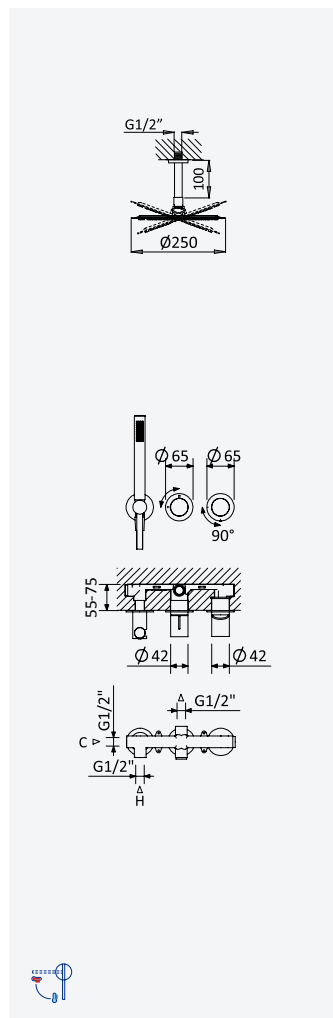

BRUMA AirEcoDrop

Concealed shower set with Inox shower head Ø250 mm with ceiling shower arm 100 mm and handshower set

Kit de douche encastré avec douche de tête Ø250 mm en inox avec bras vertical 100 mm et kit de douchette à main

	1	
Chrome • Chromé		189 582 1CR
Night Sky		189 582 1NS
Pure White		189 582 1PW
Morning Mist		189 582 1MM
Gunmetal		189 582 1MG
Sunrise		189 582 1SR
Sunset		189 582 1SS

200 240 1NO

	2		3	
Chrome • Chromé		189 370 2CR		189 370 3CR
Night Sky		189 370 2NS		189 370 3NS
Pure White		189 370 2PW		189 370 3PW
Morning Mist		189 370 2MM		189 370 3MM
Gunmetal		189 370 2MG		189 370 3MG
Sunrise		189 370 2SR		189 370 3SR
Sunset		189 370 2SS		189 370 3SS

200 240 1NO