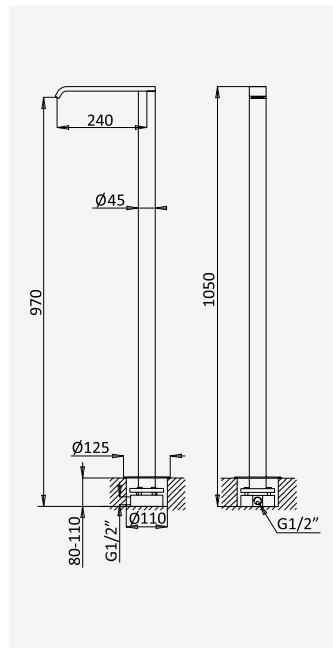

UT

Basin spout, floor-mounted - EdgeR

Bec pour lavabo, montage au sol - EdgeR

Chrome • Chromé	145 650 4CR
Night Sky	145 650 4NS
Pure White	145 650 4PW
Morning Mist	145 650 4MM
Gunmetal	145 650 4MG
Sunrise	145 650 4SR
Sunset	145 650 4SS

INT 360 1NO