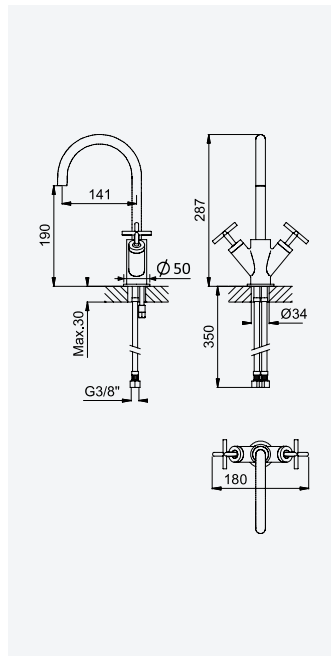

Basin mixer

Mitigeur monotru pour lavabo

Chrome • Chromé	106 020 OCR
Night Sky	106 020 ONS
Pure White	106 020 OPW
Morning Mist	106 020 OMM
Gunmetal	106 020 OMG
Sunrise	106 020 OSR
Sunset	106 020 OSS

Option: With push-open waste set 1 1/4" - Elo

Option: Avec clic-clac garniture de vidage 1 1/4" - Elo

Chrome • Chromé	106 021 OCR
Night Sky	106 021 ONS
Pure White	106 021 OPW
Morning Mist	106 021 OMM
Gunmetal	106 021 OMG
Sunrise	106 021 OSR
Sunset	106 021 OSS