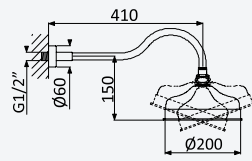

Concealed shower set with shower head Ø200 mm and separate Elite handshower set

Kit de douche encastré, avec douche de tête Ø200 mm et kit de douchette à main Elite séparé

- Chrome • Chromé 117 360 1CR
- Night Sky 117 360 1NS
- Old Brass • Vieux Laiton 117 360 1LE
- Gold 24kt • Or 24kt 117 360 10R

200 250 5N0

IM

Thermostatic concealed shower set with shower head Ø200 mm and Elite handshower set

Kit de douche thermostatique encastré avec douche de tête Ø200 mm et kit de douchette à main Elite

- Chrome • Chromé 117 360 2CR
- Night Sky 117 360 2NS
- Old Brass • Vieux Laiton 117 360 2LE
- Gold 24kt • Or 24kt 117 360 20R

INT 600 2N0