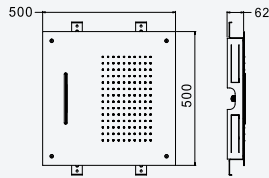

Thermostatic concealed shower set with overhead shower (Rain/Cascade) and handshower set

Thermostatique kit douche encastré avec douche pour plafond (Pluie/Cascade) et kit de douchette à main

Satin stainless steel • 186 381 4IS
Acier inoxydable satiné

← 500x500 →

INT 630 2NO

Option: Steel shower head for ceiling installation, 500x500 mm (Rain)

Option: Douche de tête en INOX, pour montage plafond, 500x500 mm (Pluie)

Satin stainless steel • 186 381 2IS
Acier inoxydable satiné

← 500x500 →

INT 630 1NO

Option: Steel shower head for ceiling installation, 380x380 mm (Rain)

Option: Douche de tête en INOX, pour montage plafond, 380x380 mm (Pluie)

Satin stainless steel • 186 381 3IS
Acier inoxydable satiné

← 380x380 →

INT 630 1NO

Concealed bath-shower set with shower head Ø250 mm, handshower set and bath filler with waste and overflow

Kit de bain-douche encastré avec douche de tête Ø250 mm, kit de douchette à main et garniture de vidage pour baignoire avec bec déverseur