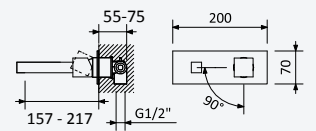

Wall basin mixer with single escutcheon. Spout with 230mm

Mitigeur monocommande mural de rosace unique, pour lavabo. Bec avec 230mm

Chrome - Chromé	102 010 6CR
Night Sky	102 010 6NS
Pure White	102 010 6PW
Morning Mist	102 010 6MM
Gunmetal	102 010 6MG
Sunrise	102 010 6SR
Sunset	102 010 6SS

200 100 2NO

Option: Spout with 170mm

Option: Bec avec 170mm

Chrome - Chromé	102 010 7CR
Night Sky	102 010 7NS
Pure White	102 010 7PW
Morning Mist	102 010 7MM
Gunmetal	102 010 7MG
Sunrise	102 010 7SR
Sunset	102 010 7SS

200 100 2NO