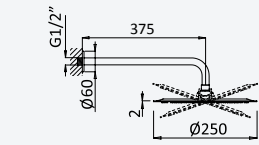

Satin stainless steel • 186 351 1IS
Acier inoxydable satiné

← Ø250 →

Option: Lever 2
Option: Poignée 2

Satin stainless steel • 186 351 2IS
Acier inoxydable satiné

200 240 2NO

Option: Shower head Ø250 mm with ceiling shower arm 100 mm

Option: Douche de tête Ø250 mm avec bras vertical 100 mm

Satin stainless steel • 186 361 1IS
Acier inoxydable satiné

← Ø250 →

Option: Lever 2
Option: Poignée 2

Satin stainless steel • 186 361 2IS
Acier inoxydable satiné

200 240 2NO