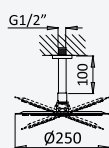

BRUMA AirEcoDrop

Concealed shower set with Inox shower head Ø250 mm with ceiling shower arm 100 mm

Kit de douche encastré avec douche de tête Ø250 mm en inox avec bras vertical 100 mm

Chrome • Chromé	189 562 1CR
Night Sky	189 562 1NS
Pure White	189 562 1PW
Morning Mist	189 562 1MM
Gunmetal	189 562 1MG
Sunrise	189 562 1SR
Sunset	189 562 1SS

200 140 1NO

Chrome • Chromé	189 370 0CR	189 370 1CR
Night Sky	189 370 0NS	189 370 1NS
Pure White	189 370 0PW	189 370 1PW
Morning Mist	189 370 0MM	189 370 1MM
Gunmetal	189 370 0MG	189 370 1MG
Sunrise	189 370 0SR	189 370 1SR
Sunset	189 370 0SS	189 370 1SS

200 140 1NO