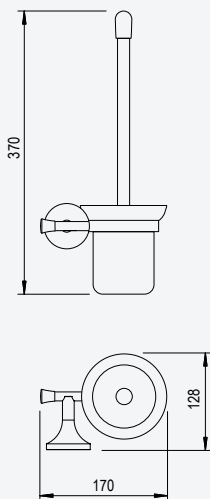

Wall toilet brush set - Aludra

Porte-balai mural de WC - Aludra

Chrome • Chromé	179 000 8CR
Night Sky	179 000 8NS
Old Brass • Vieux Laiton	179 000 8LE
Gold 24kt • Or 24kt	179 000 8OR