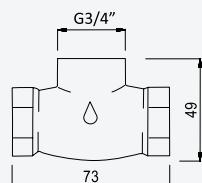

Concealed body for stop valve - 3/4"

Partie encastrée pour robinet d'arrêt - 3/4"

156 745 1NO