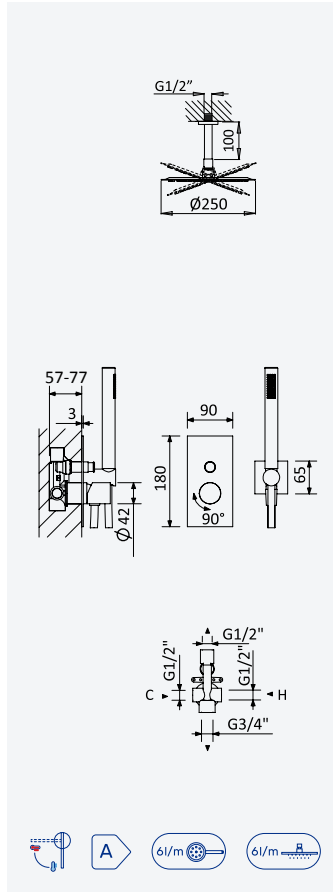

BRUMA AirEcoDrop

BRUMA

Concealed shower set with inox shower head Ø250 mm with ceiling shower arm 100 mm, Elo handshower set

Kit de douche encastré avec douche de tête Ø250 mm en inox avec bras vertical 100 mm, kit de douchette à main Elo

Chrome • Chromé	101 561 2CR
Satinox	101 561 2ST
Night Sky	101 561 2NS
Pure White	101 561 2PW
Morning Mist	101 561 2MM
Gunmetal	101 561 2MG
Sunrise	101 561 2SR
Sunset	101 561 2SS

200 210 1NO

Option: Lever 2

Option: Poignée 2

Chrome • Chromé	101 561 1CR
Satinox	101 561 1ST
Night Sky	101 561 1NS
Pure White	101 561 1PW
Morning Mist	101 561 1MM
Gunmetal	101 561 1MG
Sunrise	101 561 1SR
Sunset	101 561 1SS

200 210 1NO