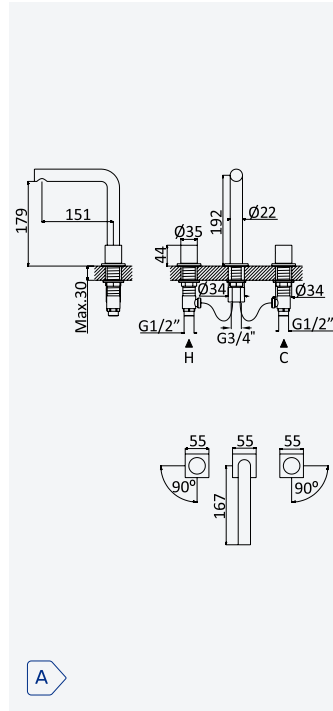

Deck-mounted, 3 hole basin mixer

Mitigeur lavabo sur plan, 3 trous

Chrome • Chromé	101 250 2CR
Satinox	101 250 2ST
Night Sky	101 250 2NS
Pure White	101 250 2PW
Morning Mist	101 250 2MM
Gunmetal	101 250 2MG
Sunrise	101 250 2SR
Sunset	101 250 2SS

Option: Lever 2

Option: Poignée 2

Chrome • Chromé	101 250 1CR
Satinox	101 250 1ST
Night Sky	101 250 1NS
Pure White	101 250 1PW
Morning Mist	101 250 1MM
Gunmetal	101 250 1MG
Sunrise	101 250 1SR
Sunset	101 250 1SS

A