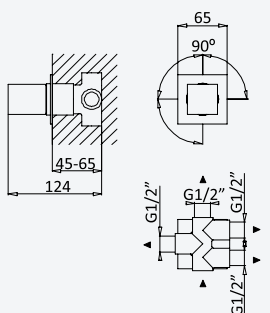

Diverter with 4 outlets

Inverseur avec 4 sorties

Chrome • Chromé	301 190 2CR
Night Sky	301 190 2NS
Pure White	301 190 2PW
Morning Mist	301 190 2MM
Gunmetal	301 190 2MG
Sunrise	301 190 2SR
Sunset	301 190 2SS

INT 400 3NO