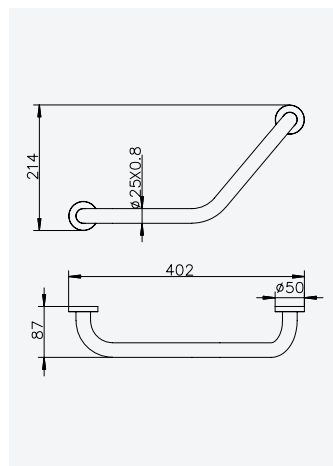

130° angle grab bar

Barre d'appui angle 130°

Chrome • Chromé	149 001 2CR
Satinox	149 001 2ST
Night Sky	149 001 2NS
Pure White	149 001 2PW
Morning Mist	149 001 2MM
Gunmetal	149 001 2MG
Sunrise	149 001 2SR
Sunset	149 001 2SS