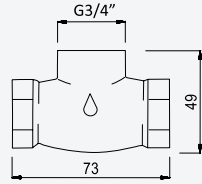

Concealed body for stop valve - 1/2"

Partie encastrée pour robinet d'arrêt - 1/2"

156 745 0NO

Concealed body for stop valve - 3/4"

Partie encastrée pour robinet d'arrêt - 3/4"

156 745 1NO