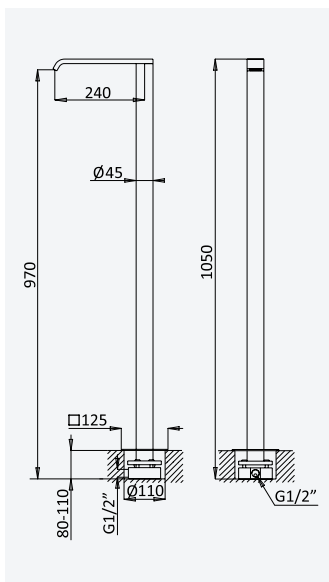

Single-lever bath/shower mixer

Mitigeur monocommande Bain/Douche

Chrome • Chromé	168 030 1CR
Night Sky	168 030 1NS
Pure White	168 030 1PW
Morning Mist	168 030 1MM
Gunmetal	168 030 1MG
Sunrise	168 030 1SR
Sunset	168 030 1SS

Bath wall spout - EdgeQ

Bec bain mural - EdgeQ

Chrome • Chromé	145 642 3CR
Night Sky	145 642 3NS
Pure White	145 642 3PW
Morning Mist	145 642 3MM
Gunmetal	145 642 3MG
Sunrise	145 642 3SR
Sunset	145 642 3SS

Single-lever bath/shower mixer, floor-mounted

Mitigeur monocommande Bain/Douche, montage au sol

Chrome • Chromé	168 800 1CR
Night Sky	168 800 1NS
Pure White	168 800 1PW
Morning Mist	168 800 1MM
Gunmetal	168 800 1MG
Sunrise	168 800 1SR
Sunset	168 800 1SS

INT 320 1NO

Bath spout, floor-mounted - EdgeQ

Bec bain déverseur, montage au sol - EdgeQ

Chrome • Chromé	145 643 1CR
Night Sky	145 643 1NS
Pure White	145 643 1PW
Morning Mist	145 643 1MM
Gunmetal	145 643 1MG
Sunrise	145 643 1SR
Sunset	145 643 1SS

INT 360 1NO