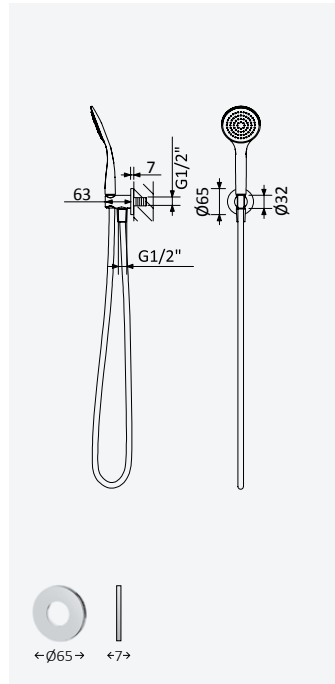

NT

Shower set with outlet elbow, metal hose 160cm and Emotion handshower - BlueR

Garniture de douche avec caude à encastrer, flexible en métal 160cm et douchette Emotion - BlueR

Chrome • Chromé 145 592 1CR

Option: Lux hose 175cm

Option: Flexible Lux 175cm

- Chrome • Chromé 145 591 6CR
- Night Sky 145 591 6NS
- Pure White 145 591 6PW

Option: Body&Soul handshower

Option: Douchette Body&Soul

Chrome / Pure White 145 592 0CR