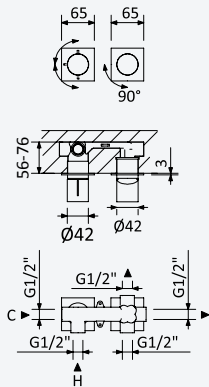

Option: Lever 2

Option: Poignée 2

- Chrome • Chromé 101 142 1CR
- Satinox 101 142 1ST
- Night Sky 101 142 1NS
- Pure White 101 142 1PW
- Morning Mist 101 142 1MM
- Gunmetal 101 142 1MG
- Sunrise 101 142 1SR
- Sunset 101 142 1SS

200 220 2NO