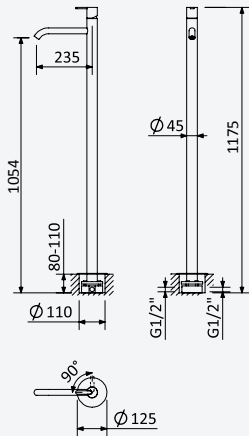

Free-standing single-lever basin mixer

Mitigeur à fixation au sol pour lavabo

Satin stainless steel • 186 940 1IS
Acier inoxydable satiné

INT 320 1NO

Option: Lever 2

Option: Poignée 2

Satin stainless steel • 186 940 2IS
Acier inoxydable satiné

INT 320 1NO