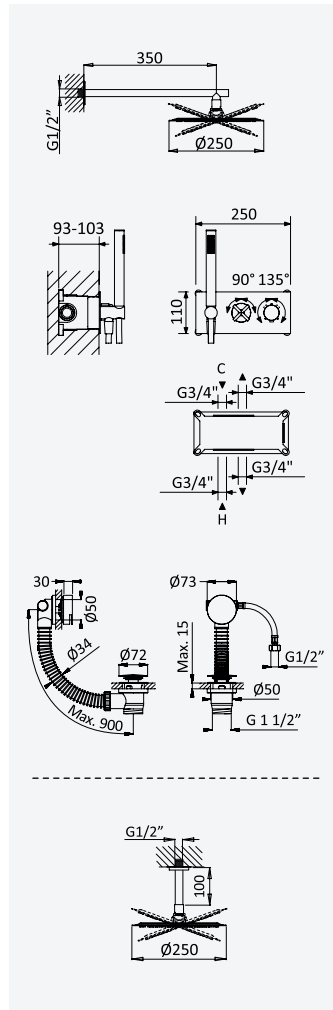

BRUMA AirEcoDrop

BRUMA AirEcoDrop

BRUMA

Thermostatic concealed bath-shower set with shower head Ø250 mm, handshower set and bath filler with waste and overflow

Kit de bain-douche thermostatique encastré avec douche de tête Ø250 mm, kit de douchette à main et garniture de vidage pour baignoire avec bec déverseur

Chrome • Chromé	106 502 OCR
Night Sky	106 502 ONS
Pure White	106 502 OPW
Morning Mist	106 502 OMM
Gunmetal	106 502 OMG
Sunrise	106 502 OSR
Sunset	106 502 OSS

INT 630 4NO

Option: Inox shower head Ø250 mm with ceiling shower arm 100 mm

Option: Douche de tête Ø250 mm en inox avec bras vertical 100 mm

Chrome • Chromé	106 512 OCR
Night Sky	106 512 ONS
Pure White	106 512 OPW
Morning Mist	106 512 OMM
Gunmetal	106 512 OMG
Sunrise	106 512 OSR
Sunset	106 512 OSS

INT 630 4NO

Progressive concealed bath-shower set, with shower head Ø250 mm, Elo handshower set and EloQ bath spout

Kit de bain-douche progressif encastré, avec douche de tête Ø250 mm, kit de douchette à main Elo et bec de bain EloQ

Chrome • Chromé	106 312 1CR
Night Sky	106 312 1NS
Pure White	106 312 1PW
Morning Mist	106 312 1MM
Gunmetal	106 312 1MG
Sunrise	106 312 1SR
Sunset	106 312 1SS

200 300 4NO

Option: Inox shower head Ø250 mm with ceiling shower arm 100 mm

Option: Douche de tête Ø250 mm en inox avec bras vertical 100 mm

Chrome • Chromé	106 322 1CR
Night Sky	106 322 1NS
Pure White	106 322 1PW
Morning Mist	106 322 1MM
Gunmetal	106 322 1MG
Sunrise	106 322 1SR
Sunset	106 322 1SS

200 300 4NO