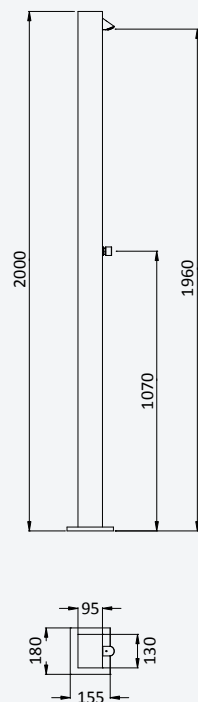

Stainless steel outdoor shower column, with stop tap and concealed showerhead - PL20

Colonne douche d'extérieur en acier inoxydable avec robinet d'arrêt et pomme de douche intégrée - PL20

Bright Polished Stainless Steel •
Acier inoxydable poli brillant

123 671 6IP

Stainless steel outdoor shower column, with mixer and concealed showerhead - PL20MIX

Colonne douche d'extérieur en acier inoxydable, avec mitigeur et pomme de douche intégrée - PL20MIX

Bright Polished Stainless Steel •
Acier inoxydable poli brillant

123 671 7IP

Stainless steel outdoor shower column, with self-closing tap

Colonne douche d'extérieur en acier inoxydable, avec robinet temporisée

Satin Stainless Steel •
Acier inoxydable satiné

123 671 1IS