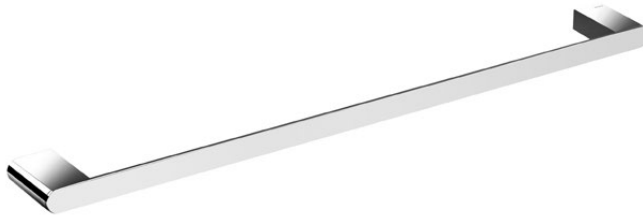

Towel rail 600mm

Barre porte-serviette 600mm

Chrome • Chromé	178 000 1CR
Satinox	178 000 1ST
Night Sky	178 000 1NS
Pure White	178 000 1PW
Morning Mist	178 000 1MM
Gunmetal	178 000 1MG
Sunrise	178 000 1SR
Sunset	178 000 1SS

Towel rail 450mm

Barre porte-serviette 450mm

Chrome • Chromé	178 000 4CR
Satinox	178 000 4ST
Night Sky	178 000 4NS
Pure White	178 000 4PW
Morning Mist	178 000 4MM
Gunmetal	178 000 4MG
Sunrise	178 000 4SR
Sunset	178 000 4SS

Towel rail 300mm

Barre porte-serviette 300mm

Chrome • Chromé	178 000 3CR
Satinox	178 000 3ST
Night Sky	178 000 3NS
Pure White	178 000 3PW
Morning Mist	178 000 3MM
Gunmetal	178 000 3MG
Sunrise	178 000 3SR
Sunset	178 000 3SS

Shelf with towel rail 600 mm

Tablette avec porte-serviette 600 mm

Chrome • Chromé	178 001 2CR
Satinox	178 001 2ST
Night Sky	178 001 2NS
Pure White	178 001 2PW
Morning Mist	178 001 2MM
Gunmetal	178 001 2MG
Sunrise	178 001 2SR
Sunset	178 001 2SS

Robe hook

Patère murale

Chrome • Chromé	178 000 6CR
Satinox	178 000 6ST
Night Sky	178 000 6NS
Pure White	178 000 6PW
Morning Mist	178 000 6MM
Gunmetal	178 000 6MG
Sunrise	178 000 6SR
Sunset	178 000 6SS

TA