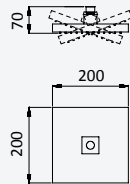

Brass shower head 200x200 mm

Douche de tête 200x200 mm en laiton

Chrome • Chromé	145 541 9CR
Night Sky	145 541 9NS
Pure White	145 541 9PW
Morning Mist	145 541 9MM
Gunmetal	145 541 9MG
Sunrise	145 541 9SR
Sunset	145 541 9SS

Brass shower head 250x250 mm

Douche de tête 250x250 mm en laiton

Chrome • Chromé	145 542 8CR
Night Sky	145 542 8NS
Pure White	145 542 8PW
Morning Mist	145 542 8MM
Gunmetal	145 542 8MG
Sunrise	145 542 8SR
Sunset	145 542 8SS

Brass shower head 300x300 mm

Douche de tête 300x300 mm en laiton

Chrome • Chromé	145 540 1CR
Night Sky	145 540 1NS
Pure White	145 540 1PW
Morning Mist	145 540 1MM
Gunmetal	145 540 1MG
Sunrise	145 540 1SR
Sunset	145 540 1SS

ABS shower head 200x200 mm

Douche de tête 200x200 mm, en ABS

Chrome • Chromé	145 540 4CR

Brass shower head Ø200 mm - Elite

Douche de tête Ø200 mm en laiton - Elite

Chrome • Chromé	145 541 0CR
Night Sky	145 541 0NS
Old Brass • Vieux Laiton	145 541 0LE
Gold 24kt • Or 24kt	145 541 0OR

ABS shower head Ø120 mm

Douche de tête Ø120 mm, en ABS

Chrome • Chromé	145 540 9CR