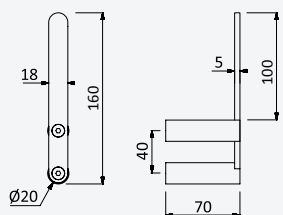

Toilet roll holder for spare roll

Porte-papier réserve

Satin Stainless Steel •
Acier inoxydable satiné

188 520 11S