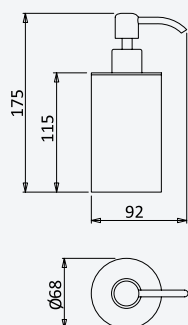

Soap dispenser 220 ml - Elo

Distributeur de savon 220 ml - Elo

Chrome • Chromé	147 001 8CR
Satinox	147 001 8ST
• Night Sky	147 001 8NS
Pure White	147 001 8PW
Morning Mist	147 001 8MM
Gunmetal	147 001 8MG
Sunrise	147 001 8SR
Sunset	147 001 8SS
Old Brass • Vieux Laiton	147 001 8LE

TA