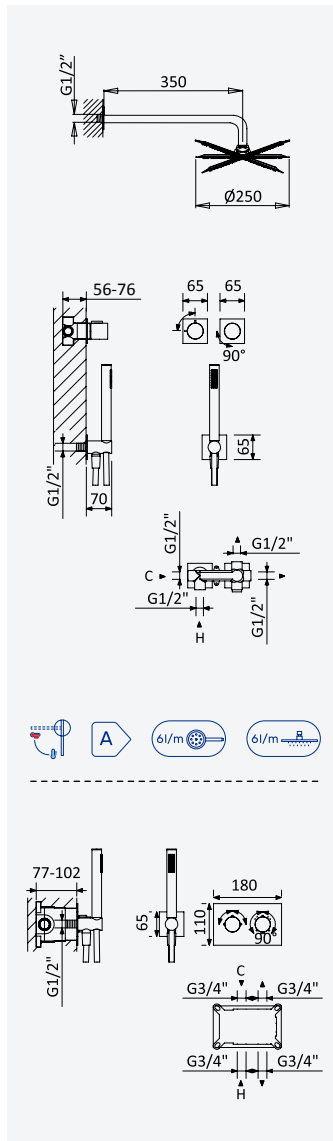

BRUMA AirEcoDrop

Concealed horizontal shower set with Inox shower head Ø250 mm and separate handshower set Elo

Kit de douche horizontale encastré, avec douche de tête Ø250 mm en Inox et kit de douchette à main séparé Elo

Chrome • Chromé	101 753 2CR
Satinox	101 753 2ST
Night Sky	101 753 2NS
Pure White	101 753 2PW
Morning Mist	101 753 2MM
Gunmetal	101 753 2MG
Sunrise	101 753 2SR
Sunset	101 753 2SS

200 220 1NO

Option: Lever 2

Option: Poignée 2

Chrome • Chromé	101 753 1CR
Satinox	101 753 1ST
Night Sky	101 753 1NS
Pure White	101 753 1PW
Morning Mist	101 753 1MM
Gunmetal	101 753 1MG
Sunrise	101 753 1SR
Sunset	101 753 1SS

200 220 1NO

Option: Thermostatic mixer - VenusQ

Option: Mitigeur thermostatique - VenusQ

Chrome • Chromé	187 783 1CR
Satinox	187 783 1ST
Night Sky	187 783 1NS
Pure White	187 783 1PW
Morning Mist	187 783 1MM
Gunmetal	187 783 1MG
Sunrise	187 783 1SR
Sunset	187 783 1SS

INT 610 1NO