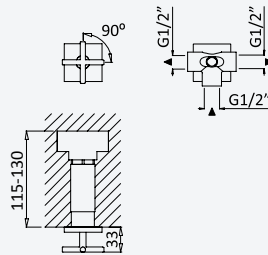

Diverter with 2 outlets

Inverseur avec 2 sorties

Chrome • Chromé	106 690 OCR
Night Sky	106 690 ONS
Pure White	106 690 OPW
Morning Mist	106 690 OMM
Gunmetal	106 690 OMG
Sunrise	106 690 OSR
Sunset	106 690 OSS

INT 410 1NO