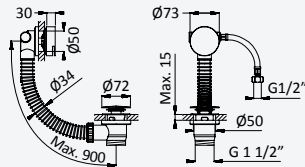

Deck-mounted bath-shower set with Elite handshower and bath filler with waste and overflow

Kit de bain-douche sur plan avec douche à main Elite et garniture de vidage pour baignoire avec bec déverseur

Chrome • Chromé	118 521 1CR
Night Sky	118 521 1NS
Old Brass • Vieux Laiton	118 521 1LE
Gold 24kt • Or 24kt	118 521 1OR

Integrated outlet for splash water - Elo

Bac de récupération des eaux de ruissellement - Elo

Chrome • Chromé	161 003 0CR
Night Sky	161 003 0NS
Old Brass • Vieux Laiton	161 003 0LE
Gold 24kt • Or 24kt	161 003 0OR