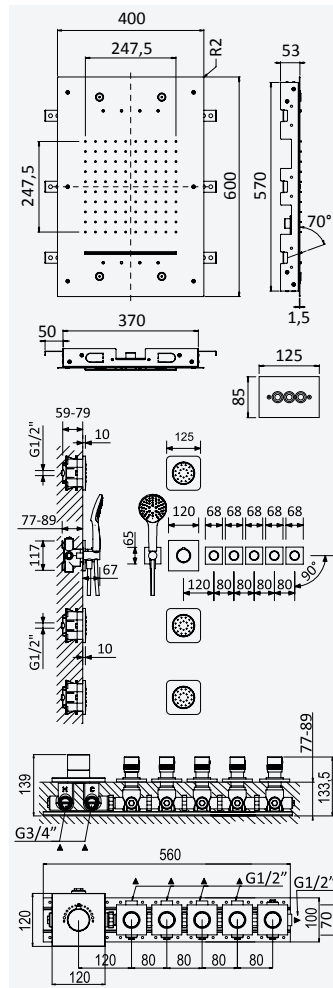

Thermostatic concealed shower set with ceiling installation chromotherapy shower head 600x400 mm (Rain/Cascade/Nebulization), 3 jets and Body&Soul handshower set

Set de douche thermostatique encastré avec douche de tête au plafond 600x400 mm avec chromothérapie (Pluie/Cascade/ Nébulation), 3 jets et douchette à main Body&Soul

Chrome • Chromé

179 181 1CR