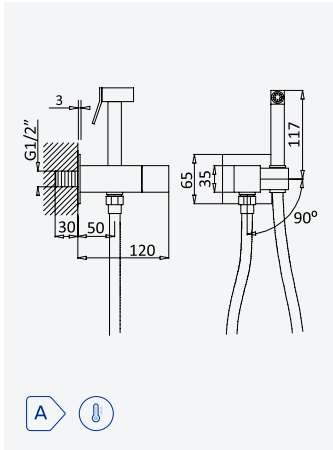

Tap for bidet/toilets. Brass handshower - Quadra

Robinet pour bidet/wc. Douchette en laiton - Quadra

Brass · Laiton

Chrome · Chromé	102 870 1CR
Night Sky	102 870 1NS
Pure White	102 870 1PW
Morning Mist	102 870 1MM
Gunmetal	102 870 1MG
Sunrise	102 870 1SR
Sunset	102 870 1SS