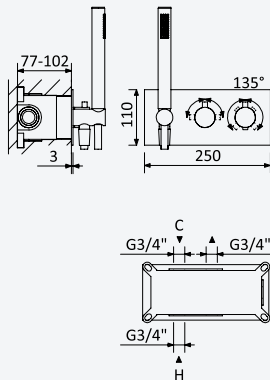

Thermostatic concealed shower set with ABS shower head Ø230 mm and Elo handshower set

Kit de douche thermostatique encastré avec douche de tête Ø230 mm en ABS et kit de douchette à main Elo

- Chrome • Chromé 138 590 1CR
- Night Sky 138 590 1NS
- Pure White 138 590 1PW

INT 630 1NO

Option: UltraThin Inox shower head Ø250 mm

Option: Douche de tête UltraThin Ø250 mm en inox

- Chrome • Chromé 138 590 2CR
- Satinox 138 590 2ST
- Night Sky 138 590 2NS
- Pure White 138 590 2PW
- Morning Mist 138 590 2MM
- Gunmetal 138 590 2MG
- Sunrise 138 590 2SR
- Sunset 138 590 2SS

INT 630 1NO