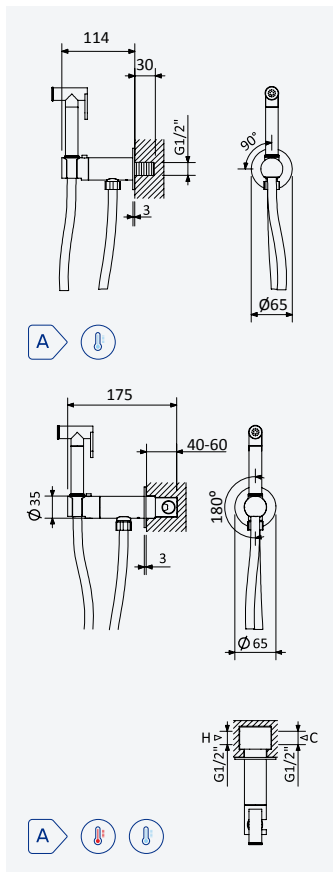

Tap for bidet/toilets, 90° opening. Brass handshower - EloR

Robinet pour bidet/wc, ouverture à 90°. Douchette en laiton - EloR

Brass - Laiton

Chrome • Chromé	145 110 1CR
Night Sky	145 110 1NS
Pure White	145 110 1PW
Morning Mist	145 110 1MM
Gunmetal	145 110 1MG
Sunrise	145 110 1SR
Sunset	145 110 1SS

Single lever mixer for bidet/toilets, 180° progressive opening. Brass handshower - EloR

Mitigeur encastrable pour bidet/wc, ouverture progressive de 180°. Douchette en laiton - EloR

Brass - Laiton

Chrome • Chromé	145 110 3CR
Night Sky	145 110 3NS
Pure White	145 110 3PW
Morning Mist	145 110 3MM
Gunmetal	145 110 3MG
Sunrise	145 110 3SR
Sunset	145 110 3SS

INT 500 2N0