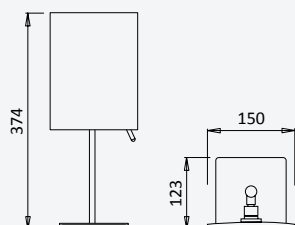

Table 3x magnifying mirror - Quadra

Miroir grossissant 3x de table - Quadra

Chrome • Chromé	147 003 1CR
Night Sky	147 003 1NS

TA