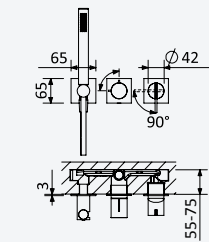

Concealed single lever 2 outlets mixer, with handshower set

Mitigeur monocommande encastré 2 sorties, avec kit de douchette à main

Chrome • Chromé	168 200 1CR
Night Sky	168 200 1NS
Pure White	168 200 1PW
Morning Mist	168 200 1MM
Gunmetal	168 200 1MG
Sunrise	168 200 1SR
Sunset	168 200 1SS

200 240 1NO

Concealed single lever 3 outlets mixer, with handshower set

Mitigeur monocommande encastré 3 sorties, avec kit de douchette à main

Chrome • Chromé	168 280 1CR
Night Sky	168 280 1NS
Pure White	168 280 1PW
Morning Mist	168 280 1MM
Gunmetal	168 280 1MG
Sunrise	168 280 1SR
Sunset	168 280 1SS

200 240 2NO