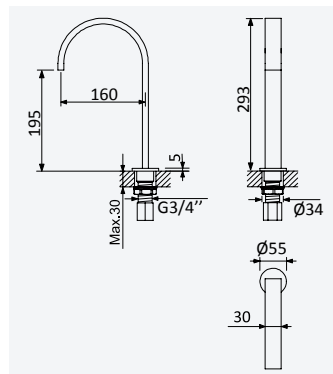

Basin spout, deck-mounted 3 hole mixer - EdgeR

Bec pour lavabo sur plan 3 trous- EdgeR

Chrome • Chromé	183 450 0CR
Night Sky	183 450 0NS
Pure White	183 450 0PW
Morning Mist	183 450 0MM
Gunmetal	183 450 0MG
Sunrise	183 450 0SR
Sunset	183 450 0SS