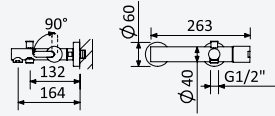

Single-lever bath/shower mixer

Mitigeur monocommande bain/douche

	1	2
Chrome • Chromé	167 030 1CR	167 030 2CR
Satinox	167 030 1ST	167 030 2ST
Night Sky	167 030 1NS	167 030 2NS
• Pure White	167 030 1PW	167 030 2PW
Morning Mist	167 030 1MM	167 030 2MM
Gunmetal	167 030 1MG	167 030 2MG
Sunrise	167 030 1SR	167 030 2SR
• Sunset	167 030 1SS	167 030 2SS
Old Brass • Vieux Laiton	167 030 1LE	167 030 2LE
Gunmetal PVD	167 030 1GM	167 030 2GM
Sunrise PVD	167 030 1PR	167 030 2PR
Sunset PVD	167 030 1PS	167 030 2PS
Gold PVD	167 030 1PO	167 030 2PO

	3	4
Chrome • Chromé	167 210 OCR	167 210 3CR
Satinox	167 210 OST	167 210 3ST
Night Sky	167 210 ONS	167 210 3NS
Pure White	167 210 OPW	167 210 3PW
Morning Mist	167 210 OMM	167 210 3MM
Gunmetal	167 210 OMG	167 210 3MG
Sunrise	167 210 OSR	167 210 3SR
Sunset	167 210 OSS	167 210 3SS
Gunmetal PVD	167 210 OGM	167 210 3GM
Sunrise PVD	167 210 OPR	167 210 3PR
Sunset PVD	167 210 OPS	167 210 3PS
Gold PVD	167 210 OPO	167 210 3PO

Bath wall spout - EloR

Bec bain mural - EloR