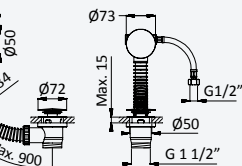

Deck-mounted single lever shower mixer, with handshower set - 2 outlets

Mitigeur monocommande de douche sur plan avec kit de douchette à main - 2 sorties

Satin stainless steel • 186 501 1IS
Acier inoxydable satiné

Option: Lever 2

Option: Poignée 2

Satin stainless steel • 186 501 2IS
Acier inoxydable satiné

Integrated outlet for splash water, grey Lux shower hose with colored fittings - X-Alpha

Bac de récupération des eaux de ruissellement, flexible Lux gris avec garnitures colorées - X-Alpha

Satin stainless steel • 186 801 0IS
Acier inoxydable satiné

Deck-mounted bath-shower set with handshower and bath filler with waste and overflow

Kit de bain-douche sur plan avec douchette à main et garniture de vidage pour baignoire avec bec déverseur

Satin stainless steel • 186 521 2IS
Acier inoxydable satiné

Option: Lever 2

Option: Poignée 2

Satin stainless steel • 186 521 2IS
Acier inoxydable satiné

Integrated outlet for splash water, grey Lux shower hose with colored fittings - X-Alpha

Bac de récupération des eaux de ruissellement, flexible Lux gris avec garnitures colorées - X-Alpha

Satin stainless steel • 186 801 0IS
Acier inoxydable satiné

X-A