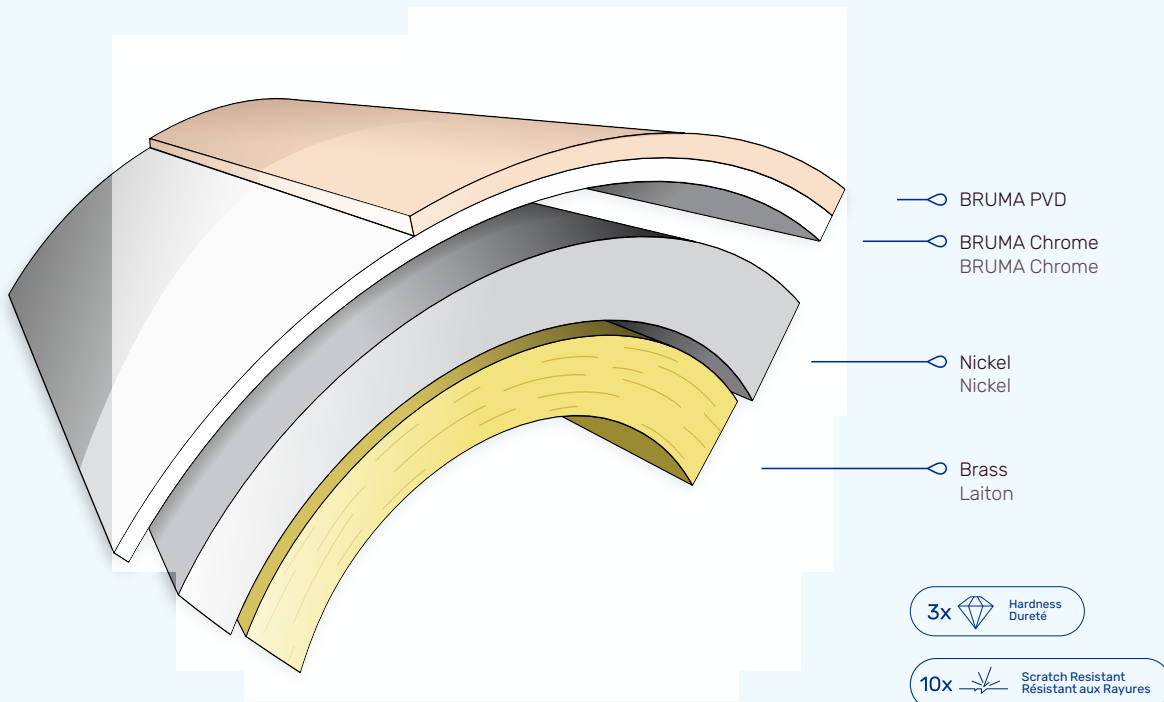

BRUMA PVD

The alchemy of colours

Immerse yourself in the alchemy of colours and indulge in a captivating experience for the senses, provided by elegant, perfect and durable tones, certified by the guaranteed quality of BRUMA products.

BRUMA's PVD (Physical Vapor Deposition) coating process provides tremendous colour flexibility for even and refined finishes and exceptional durability, due to a surface that is **3 times harder and 10 times more scratch resistant** than a chrome finish.

Unlike other coating processes, PVD has a lower ecological impact as it results from a sustainable process that does not generate any waste.

L'alchimie des couleurs

Plongez dans l'alchimie des couleurs et vivez une expérience captivante pour les sens, assurée par des tons élégants, parfaits et durables, avec la garantie de la qualité BRUMA.

Le processus de revêtement PVD (Physical Vapor Deposition) de BRUMA offre une grande flexibilité de couleurs pour une finition uniforme et une durabilité exceptionnelle, grâce à une surface **3 fois plus dure et 10 fois plus résistante aux rayures** qu'une finition chromée.

Contrairement aux autres procédés de revêtement, le PVD a un impact écologique moindre car il résulte d'un procédé durable qui ne génère aucun déchet.