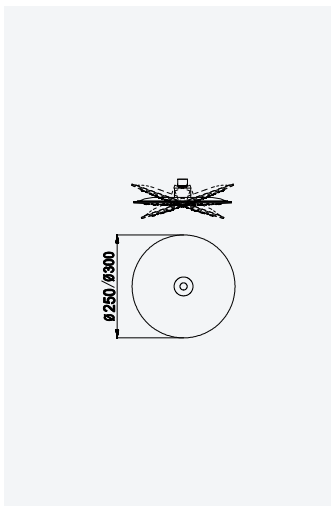

BRUMA AirEcoDrop

UltraThin stainless steel shower head Ø250 mm

Douche de tête UltraThin en inox Ø250 mm

Chrome • Chromé	145 542 3CR
Night Sky	145 542 3NS

UltraThin stainless steel shower head Ø300 mm

Douche de tête UltraThin en inox Ø300 mm

Chrome • Chromé	145 542 1CR

SD