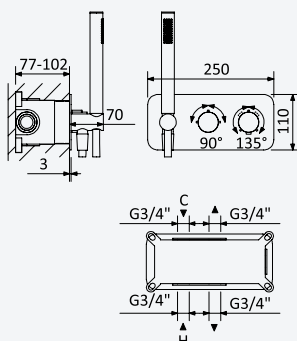

Thermostatic concealed 3 outlets mixer, with handshower set - Venus

Mitigeur thermostatique encastré de 3 sorties, avec kit de douchette à main - Venus

Chrome • Chromé	184 280 1CR
Night Sky	184 280 1NS
Pure White	184 280 1PW
Morning Mist	184 280 1MM
Gunmetal	184 280 1MG
Sunrise	184 280 1SR
Sunset	184 280 1SS

INT 630 2NO