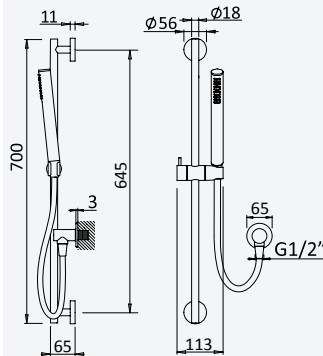

Shower set with outlet elbow, EloX brass shower rail, Lux hose 175cm and Elo brass handshower

Garniture de douche avec caude à encastrer, barre de douche EloX en laiton, flexible Lux 175cm et douchette Elo en laiton

- Chrome • Chromé 145 575 3CR
- Night Sky 145 575 3NS
- Pure White 145 575 3PW
- Morning Mist 145 575 3MM
- Gunmetal 145 575 3MG
- Sunrise 145 575 3SR
- Sunset 145 575 3SS
- Old Brass • Vieux Laiton 145 575 3LE