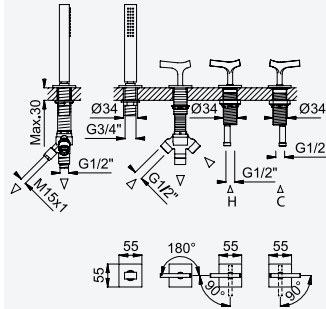

BRUMA

Bath wall spout - Royale

Bec bain mural - Royale

Chrome • Chromé	145 642 4CR
Night Sky	145 642 4NS
Pure White	145 642 4PW
Morning Mist	145 642 4MM
Gunmetal	145 642 4MG
Sunrise	145 642 4SR
Sunset	145 642 4SS

Deck mounted shower mixer, with handshower set - 2 outlets

Mitigeur de douche sur plan avec kit de douchette à main - 2 sorties

Chrome • Chromé	192 501 1CR
Night Sky	192 501 1NS
Pure White	192 501 1PW
Morning Mist	192 501 1MM
Gunmetal	192 501 1MG
Sunrise	192 501 1SR
Sunset	192 501 1SS

Integrated outlet for splash water, grey Lux shower hose with colored fittings - Quadra

Bac de récupération des eaux de ruissellement, flexible Lux gris avec garnitures colorées - Quadra