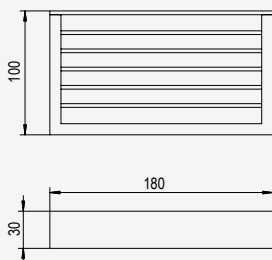

Soap dish

Porte-savon

Chrome • Chromé	147 001 5CR
Night Sky	147 001 5NS
Pure White	147 001 5PW