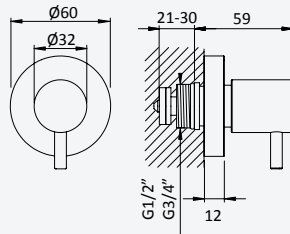

NT

Stop Valve 1/2" - Elo

Robinet d'arrêt 1/2" - Elo

Chrome • Chromé	138 590 4CR
Night Sky	138 590 4NS
Pure White	138 590 4PW
Morning Mist	138 590 4MM
Gunmetal	138 590 4MG
Sunrise	138 590 4SR
Sunset	138 590 4SS

Stop Valve 3/4" - Elo

Robinet d'arrêt 3/4" - Elo

Chrome • Chromé	138 590 5CR
Night Sky	138 590 5NS
Pure White	138 590 5PW
Morning Mist	138 590 5MM
Gunmetal	138 590 5MG
Sunrise	138 590 5SR
Sunset	138 590 5SS