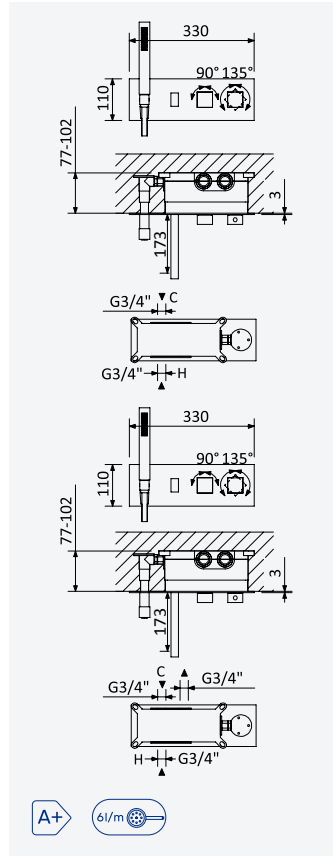

BRUMA AirEcoDrop