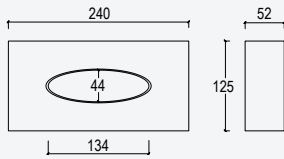

Tissue dispenser

Porte mouchoir

Bright Polished Stainless Steel • 149 002 3IP
Acier inoxydable poli brillant

Satin Stainless Steel • 149 002 3IS
Acier inoxydable satiné