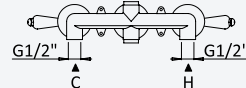

Option: Spout with 170mm

Option: Bec avec 170mm

Chrome • Chromé	118 010 5CR
Night Sky	118 010 5NS
Old Brass • Vieux Laiton	118 010 5LE
Gold 24kt • Or 24kt	118 010 5OR

200 151 1NO

CL

3 hole, wall basin mixer. Spout with 235mm

Mitigeur mural pour lavabo de 3 trous. Bec avec 235mm

Chrome • Chromé	118 010 2CR
Night Sky	118 010 2NS
Old Brass • Vieux Laiton	118 010 2LE
Gold 24kt • Or 24kt	118 010 2OR

200 150 1NO

Option: Spout with 175mm

Option: Bec avec 175mm

Chrome • Chromé	118 010 0CR
Night Sky	118 010 0NS
Old Brass • Vieux Laiton	118 010 0LE
Gold 24kt • Or 24kt	118 010 0OR

200 150 1NO