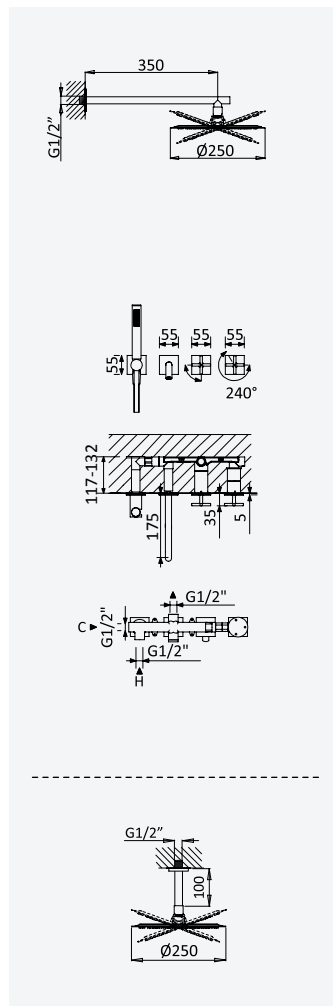

BRUMA AirEcoDrop

BRUMA AirEcoDrop

BRUMA

Thermostatic concealed bath-shower set with shower head Ø250 mm, handshower set and bath filler with waste and overflow

Kit de bain-douche thermostatique encastré avec douche de tête Ø250 mm, kit de douchette à main et garniture de vidage pour baignoire avec bec déverseur

Chrome • Chromé	106 502 OCR
Night Sky	106 502 ONS
Pure White	106 502 OPW
Morning Mist	106 502 OMM
Gunmetal	106 502 OMG
Sunrise	106 502 OSR
Sunset	106 502 OSS

INT 630 4NO

Option: Inox shower head Ø250 mm with ceiling shower arm 100 mm

Option: Douche de tête Ø250 mm en inox avec bras vertical 100 mm

Chrome • Chromé	106 512 OCR
Night Sky	106 512 ONS
Pure White	106 512 OPW
Morning Mist	106 512 OMM
Gunmetal	106 512 OMG
Sunrise	106 512 OSR
Sunset	106 512 OSS

INT 630 4NO

Progressive concealed bath-shower set, with shower head Ø250 mm, Elo handshower set and EloQ bath spout

Kit de bain-douche progressif encastré, avec douche de tête Ø250 mm, kit de douchette à main Elo et bec de bain EloQ

Chrome • Chromé	106 312 1CR
Night Sky	106 312 1NS
Pure White	106 312 1PW
Morning Mist	106 312 1MM
Gunmetal	106 312 1MG
Sunrise	106 312 1SR
Sunset	106 312 1SS

200 300 4NO

Option: Inox shower head Ø250 mm with ceiling shower arm 100 mm

Option: Douche de tête Ø250 mm en inox avec bras vertical 100 mm

Chrome • Chromé	106 322 1CR
Night Sky	106 322 1NS
Pure White	106 322 1PW
Morning Mist	106 322 1MM
Gunmetal	106 322 1MG
Sunrise	106 322 1SR
Sunset	106 322 1SS

200 300 4NO