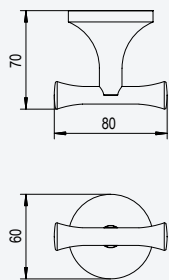

Robe hook

Patère murale

Chrome • Chromé	179 000 6CR
Night Sky	179 000 6NS
Old Brass • Vieux Laiton	179 000 6LE
Gold 24kt • Or 24kt	179 000 6OR