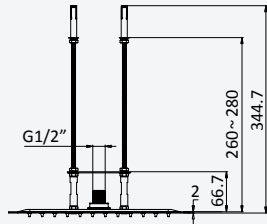

Concealed shower set with EasyFix overhead shower 300x300 mm (Rain) and separate handshower set Quadra

Kit douche encastré avec douche pour plafond EasyFix 300x300mm (Pluie) et kit de douchette à main séparé Quadra

Chrome • Chromé 102 421 2CR

200 220 1NO

Option: Lever 2

Option: Poignée 2

Chrome • Chromé 102 421 1CR

200 220 1NO