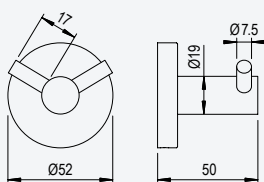

Robe hook double

Patère murale double

Chrome • Chromé	177 510 OCR
Satinox	177 510 OST
Night Sky	177 510 ONS
Pure White	177 510 OPW
Morning Mist	177 510 OMM
Gunmetal	177 510 OMG
Sunrise	177 510 OSR
Sunset	177 510 OSS