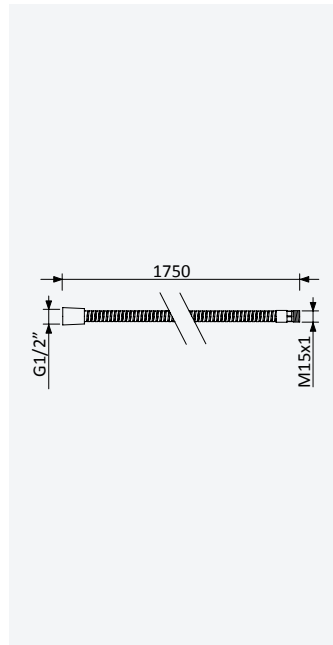

Deck-mounted, metal shower hose with M15x1 connection

Flexible métallique avec raccord M15x1, sur plan

Chrome • Chromé	156 945 5CR
Satinox	156 945 5ST
Night Sky	156 945 5NS
Pure White	156 945 5PW
Old Brass • Vieux Laiton	156 945 5LE
Gold 24kt • Or 24kt	156 945 5OR

Option: Black metal shower hose with colored fittings

Option: Flexible métallique noir avec garnitures colorées

Morning Mist	156 945 5MM
Gunmetal	156 945 5MG
Sunrise	156 945 5SR
Sunset	156 945 5SS

Deck-mounted, Lux shower hose with M14x1 connection for integrated outlet for splash water - Grey hose with colored fittings

Flexible Lux avec raccord M14x1 pour bac de récupération des eaux de ruissellement, sur plan - Flexible gris avec garnitures colorées

Chrome • Chromé	145 593 0CR
Satinox	145 593 0ST
Night Sky	145 593 0NS
Pure White	145 593 0PW
Morning Mist	145 593 0MM
Gunmetal	145 593 0MG
Sunrise	145 593 0SR
Sunset	145 593 0SS
Old Brass • Vieux Laiton	145 593 0LE
Gold 24kt • Or 24kt	145 593 0OR