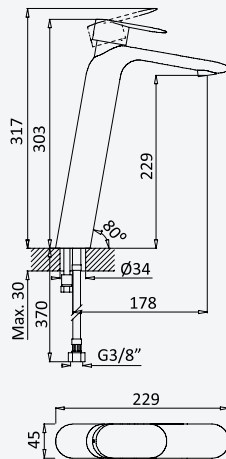

Option: With push-open waste set 1 1/4" - Elo

Option: Avec clic-clac garniture de vidage 1 1/4" - Elo

Chrome • Chromé	112 211 OCR
Night Sky	112 211 ONS
Pure White	112 211 OPW
Morning Mist	112 211 OMM
Gunmetal	112 211 OMG
Sunrise	112 211 OSR
Sunset	112 211 OSS

SP

Wall basin mixer

Mitigeur monocommande mural

Chrome • Chromé	112 230 OCR
Night Sky	112 230 ONS
Pure White	112 230 OPW
Morning Mist	112 230 OMM
Gunmetal	112 230 OMG
Sunrise	112 230 OSR
Sunset	112 230 OSS

200 100 1NO

Option: With push-open waste set 1 1/4" - Elo

Option: Avec clic-clac garniture de vidage 1 1/4" - Elo

Chrome • Chromé	112 231 OCR
Night Sky	112 231 ONS
Pure White	112 231 OPW
Morning Mist	112 231 OMM
Gunmetal	112 231 OMG
Sunrise	112 231 OSR
Sunset	112 231 OSS

200 100 1NO