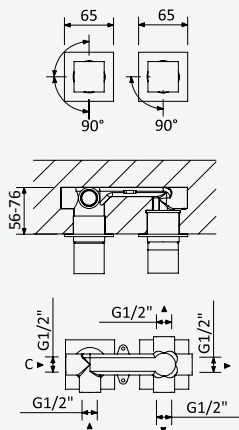

Concealed horizontal single lever mixer, with 3 outlets

Mitigeur monocommande encastré horizontal, avec 3 sorties

Chrome • Chromé	102 140 2CR
Night Sky	102 140 2NS
Pure White	102 140 2PW
Morning Mist	102 140 2MM
Gunmetal	102 140 2MG
Sunrise	102 140 2SR
Sunset	102 140 2SS

200 220 2NO

Option: Lever 2

Option: Poignée 2

Chrome • Chromé	102 140 1CR
Night Sky	102 140 1NS
Pure White	102 140 1PW
Morning Mist	102 140 1MM
Gunmetal	102 140 1MG
Sunrise	102 140 1SR
Sunset	102 140 1SS

200 220 2NO