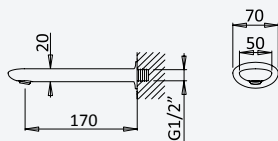

Bath wall spout

Bec bain mural

Chrome • Chromé	145 645 1CR
Night Sky	145 645 1NS
Pure White	145 645 1PW
Morning Mist	145 645 1MM
Gunmetal	145 645 1MG
Sunrise	145 645 1SR
Sunset	145 645 1SS