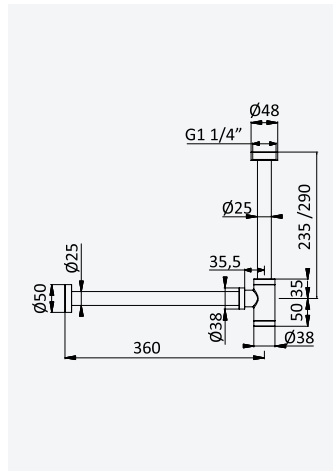

Bottle trap, 1 1/4" - X-Alpha

Siphon 1 1/4" - X-Alpha

Satin stainless steel •
Acier inoxydable satiné

186 137 0IS