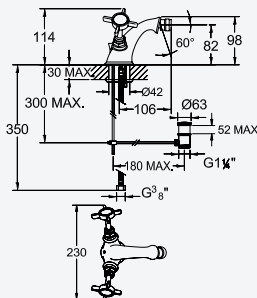

Bidet mixer, with pop-up waste set

Mélangeur Bidet, avec garniture de vidage

Chrome • Chromé	117 022 0CR
Night Sky	117 022 0NS
Old Brass • Vieux Laiton	117 022 0LE
Gold 24kt • Or 24kt	117 022 0OR