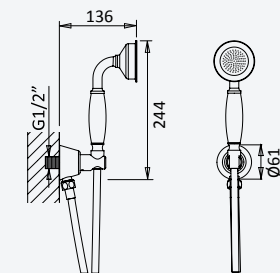

 200 250 8NO

IM

Fixed shower set with outlet elbow, metal hose 160cm and Elite handshower

Garniture de douche fixe avec caude à encastrer, métal flexible 160cm et douchette Elite

Chrome • Chromé	180 590 0CR
Night Sky	180 590 0NS
Old Brass • Vieux Laiton	180 590 0LE
Gold 24kt • Or 24kt	180 590 0OR