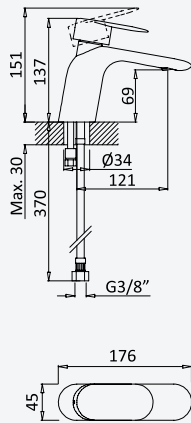

BRUMA

Basin mixer

Mitigeur monocommande lavabo

Chrome • Chromé	112 010 OCR
Night Sky	112 010 ONS
Pure White	112 010 OPW
Morning Mist	112 010 OMM
Gunmetal	112 010 OMG
Sunrise	112 010 OSR
Sunset	112 010 OSS

Option: With push-open waste set 1 1/4" - Elo

Option: Avec clic-clac garniture de vidage 1 1/4" - Elo

Chrome • Chromé	112 011 OCR
Night Sky	112 011 ONS
Pure White	112 011 OPW
Morning Mist	112 011 OMM
Gunmetal	112 011 OMG
Sunrise	112 011 OSR
Sunset	112 011 OSS

Basin mixer for free-standing basins

Mitigeur lavabo version réhaussée

Chrome • Chromé	112 210 OCR
Night Sky	112 210 ONS
Pure White	112 210 OPW
Morning Mist	112 210 OMM
Gunmetal	112 210 OMG
Sunrise	112 210 OSR
Sunset	112 210 OSS

Option: With push-open waste set 1 1/4" - Elo

Option: Avec clic-clac garniture de vidage 1 1/4" - Elo

Chrome • Chromé	112 211 OCR
Night Sky	112 211 ONS
Pure White	112 211 OPW
Morning Mist	112 211 OMM
Gunmetal	112 211 OMG
Sunrise	112 211 OSR
Sunset	112 211 OSS

SP

Wall basin mixer

Mitigeur monocommande mural

Chrome • Chromé	112 230 OCR
Night Sky	112 230 ONS
Pure White	112 230 OPW
Morning Mist	112 230 OMM
Gunmetal	112 230 OMG
Sunrise	112 230 OSR
Sunset	112 230 OSS

200 100 1NO

Option: With push-open waste set 1 1/4" - Elo

Option: Avec clic-clac garniture de vidage 1 1/4" - Elo

Chrome • Chromé	112 231 OCR
Night Sky	112 231 ONS
Pure White	112 231 OPW
Morning Mist	112 231 OMM
Gunmetal	112 231 OMG
Sunrise	112 231 OSR
Sunset	112 231 OSS

200 100 1NO