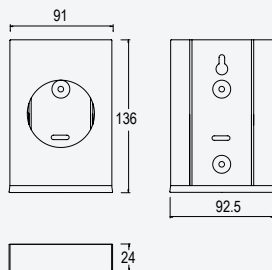

Hygiene bag dispenser

Dispensateur de sachets hygiéniques

Bright Polished Stainless Steel • 150 301 0IP
Acier inoxydable poli brillant

Satin Stainless Steel • 150 301 0IS
Acier inoxydable satiné