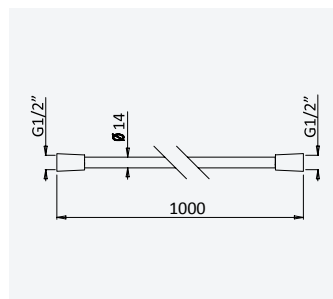

Bidet/toilets matte black Lux shower hose with colored fittings - 1,0 m

Flexible Lux noir mat pour bidet/WC avec garnitures colorées - 1,0 m

Morning Mist	145 632 3MM
Gunmetal	145 632 3MG
Gunmetal PVD	145 632 3GM