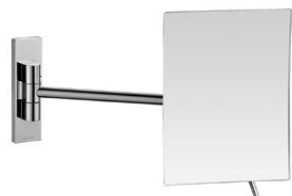

Wall magnifying mirror 3x - Quadra

Miroir grossissant mural 3x - Quadra

Chrome • Chromé	147 002 1CR