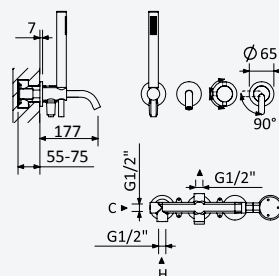

BRUMA

Thermostatic concealed 2 outlets mixer, with handshower set - VenusQ

Mitigeur thermostatique encastré de 2 sorties, avec kit de douche à main - VenusQ

Chrome • Chromé	187 200 1CR
Satinox	187 200 1ST
• Night Sky	187 200 1NS
Pure White	187 200 1PW
Morning Mist	187 200 1MM
Gunmetal	187 200 1MG
Sunrise	187 200 1SR
Sunset	187 200 1SS
Old Brass • Vieux Laiton	187 200 1LE

INT 630 1NO

Thermostatic concealed 3 outlets mixer, with handshower set - VenusQ

Mitigeur thermostatique encastré de 3 sorties, avec kit de douche à main - VenusQ

Chrome • Chromé	187 280 1CR
Satinox	187 280 1ST
• Night Sky	187 280 1NS
Pure White	187 280 1PW
Morning Mist	187 280 1MM
Gunmetal	187 280 1MG
Sunrise	187 280 1SR
Sunset	187 280 1SS
Old Brass • Vieux Laiton	187 280 1LE

INT 630 2NO

Concealed single lever mixer, with bath spout and handshower set Elo

Mitigeur monocommande encastré avec bec de bain et kit de douche à main Elo

Chrome • Chromé	167 210 8CR	167 211 0CR
Satinox	167 210 8ST	167 211 0ST
Night Sky	167 210 8NS	167 211 0NS
Pure White	167 210 8PW	167 211 0PW
Morning Mist	167 210 8MM	167 211 0MM
Gunmetal	167 210 8MG	167 211 0MG
Sunrise	167 210 8SR	167 211 0SR
Sunset	167 210 8SS	167 211 0SS
Old Brass • Vieux Laiton	167 210 8LE	167 211 0LE

200 300 1NO

Chrome • Chromé	167 210 4CR	167 210 5CR
Satinox	167 210 4ST	167 210 5ST
Night Sky	167 210 4NS	167 210 5NS
Pure White	167 210 4PW	167 210 5PW
Morning Mist	167 210 4MM	167 210 5MM
Gunmetal	167 210 4MG	167 210 5MG
Sunrise	167 210 4SR	167 210 5SR
Sunset	167 210 4SS	167 210 5SS

200 300 1NO

Concealed single lever 3 outlets mixer, with bath spout and handshower set Elo

Mitigeur monocommande encastré de 3 sorties, avec bec de bain et kit de douche à main Elo