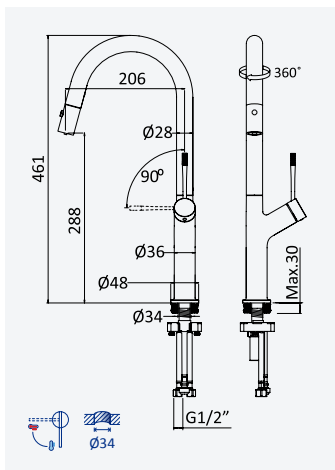

Sink mixer with swivel spout and pull out handshower with 2 jets - Ginger

Mitigeur monocommande, bec mobile, avec douchette extractible 2 jets - Ginger

Chrome • Chromé

107 050 5CR

Gunmetal PVD

107 050 5GM

Sunrise PVD

107 050 5PR