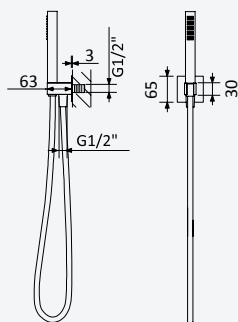

Shower set with outlet elbow, Lux hose 175cm and ABS handshower - Quadra

Garniture de douche avec caude à encastrer, Lux flexible 175cm et douchette en ABS - Quadra

Chrome • Chromé	145 592 4CR
Night Sky	145 592 4NS

Option: Brass Quadra handshower

Option: Douchette Quadra en laiton

Chrome • Chromé	145 592 5CR
Night Sky	145 592 5NS
Pure White	145 592 5PW
Morning Mist	145 592 5MM
Gunmetal	145 592 5MG
Sunrise	145 592 5SR
Sunset	145 592 5SS