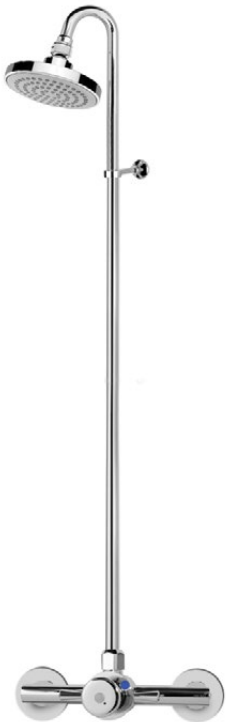

Shower System for wall mounting with self-closing tap

Colonne de douche system temporisée, montage mural

Chrome • Chromé

140 340 OCR

Shower System for wall mounting with self-closing mixer

Colonne de douche system temporisée, avec mitigeur

Chrome • Chromé

142 001 8CR

EL/TP