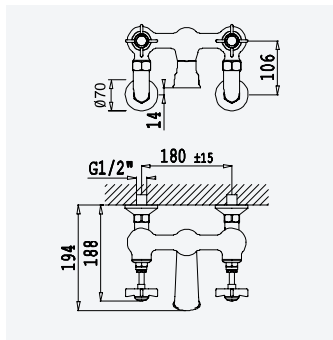

Imperial Wall mounted bath filler mixer

Mélangeur bain mural, Imperial

Chrome • Chromé	117 750 0CR
Night Sky	117 750 0NS
Old Brass • Vieux Laiton	117 750 0LE
Gold 24kt • Or 24kt	117 750 0OR