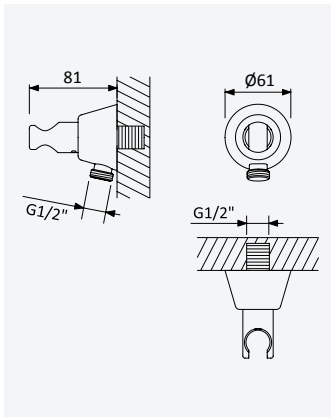

Shower outlet elbow with fixed shower holder - Elite

Coude à encastrer avec support de douchette fixe - Elite

Chrome • Chromé	145 590 6CR
Night Sky	145 590 6NS
Old Brass • Vieux Laiton	145 590 6LE
Gold 24kt • Or 24kt	145 590 6OR