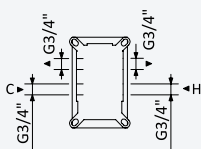

 200 140 1NO

BRUMA AirEcoDrop

BRUMA AirEcoDrop

Concealed shower set, with ABS shower head 200x200 mm and Quadra handshower set

Kit de douche encastré, avec douche de tête 200x200 mm en ABS et kit de douchette à main Quadra