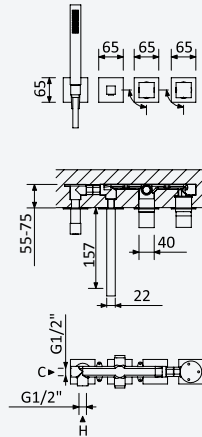

Concealed single lever mixer, with bath spout and handshower set Quadra

Mitigeur monocommande encastré avec bec de bain et kit de douchette à main Quadra

Chrome • Chromé	102 100 2CR
Night Sky	102 100 2NS
Pure White	102 100 2PW
Morning Mist	102 100 2MM
Gunmetal	102 100 2MG
Sunrise	102 100 2SR
Sunset	102 100 2SS

200 300 1NO

Option: Lever 2

Option: Poignée 2

Chrome • Chromé	102 100 1CR
Night Sky	102 100 1NS
Pure White	102 100 1PW
Morning Mist	102 100 1MM
Gunmetal	102 100 1MG
Sunrise	102 100 1SR
Sunset	102 100 1SS

200 300 1NO

Concealed single lever 3 outlets mixer, with bath spout and handshower set Quadra

Mitigeur monocommande encastré de 3 sorties, avec bec de bain et kit de douchette à main Quadra

Chrome • Chromé	102 090 2CR
Night Sky	102 090 2NS
Pure White	102 090 2PW
Morning Mist	102 090 2MM
Gunmetal	102 090 2MG
Sunrise	102 090 2SR
Sunset	102 090 2SS

200 300 2NO

Option: Lever 2

Option: Poignée 2

Chrome • Chromé	102 090 1CR
Night Sky	102 090 1NS
Pure White	102 090 1PW
Morning Mist	102 090 1MM
Gunmetal	102 090 1MG
Sunrise	102 090 1SR
Sunset	102 090 1SS

200 300 2NO