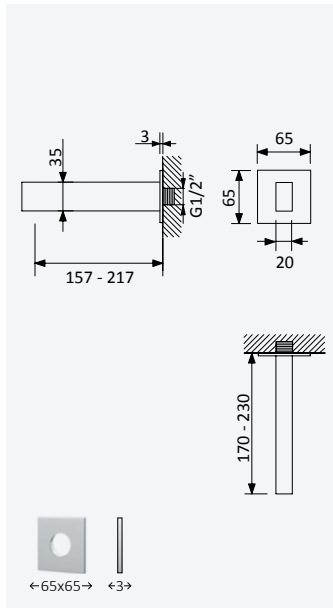

Wall basin spout, with 230 mm - Adamastor

Bec de lavabo mural, avec 230 mm - Adamastor

Chrome • Chromé	156 940 2CR
Night Sky	156 940 2NS
Pure White	156 940 2PW
Morning Mist	156 940 2MM
Gunmetal	156 940 2MG
Sunrise	156 940 2SR
Sunset	156 940 2SS

Option: 170 mm

Option: 170 mm

Chrome • Chromé	156 940 3CR
Night Sky	156 940 3NS
Pure White	156 940 3PW
Morning Mist	156 940 3MM
Gunmetal	156 940 3MG
Sunrise	156 940 3SR
Sunset	156 940 3SS