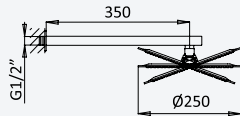

BRUMA AirEcoDrop