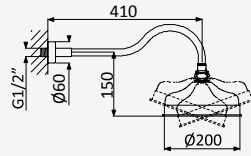

Concealed shower set with brass shower head Ø200 mm

Kit de douche encastré avec douche de tête Ø200 mm, en laiton

Chrome · Chromé	117 760 OCR
Night Sky	117 760 ONS
Old Brass · Vieux Laiton	117 760 OLE
Gold 24kt · Or 24kt	117 760 OOR

200 150 2N0