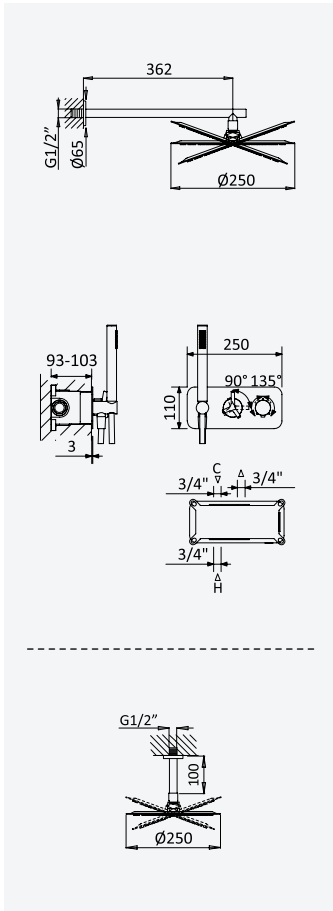

BRUMA AirEcoDrop

Thermostatic concealed shower set with inox shower head Ø250 mm and handshower set

Kit de douche thermostatique encastré avec douche de tête Ø250 mm en inox et kit de douchette à main

Chrome • Chromé	191 782 1CR
Night Sky	191 782 1NS
Pure White	191 782 1PW
Morning Mist	191 782 1MM
Gunmetal	191 782 1MG
Sunrise	191 782 1SR
Sunset	191 782 1SS

INT 630 3NO

Option: Inox shower head Ø250 mm with ceiling shower arm 100 mm

Option: Douche de tête Ø250 mm en inox avec bras vertical 100 mm

Chrome • Chromé	191 792 1CR
Night Sky	191 792 1NS
Pure White	191 792 1PW
Morning Mist	191 792 1MM
Gunmetal	191 792 1MG
Sunrise	191 792 1SR
Sunset	191 792 1SS

INT 630 3NO

Thermostatic concealed shower set with overhead shower (Rain/Cascade) and handshower set

Thermostatique kit douche encastré avec douche pour plafond (Pluie/Cascade) et kit de douchette à main

Chrome • Chromé	191 788 1CR
Night Sky	191 788 1NS
Pure White	191 788 1PW
Morning Mist	191 788 1MM

INT 630 4NO

Option: Steel shower head for ceiling installation, 500x500 mm (Rain)

Option: Douche de tête en INOX, pour montage plafond, 500x500 mm (Pluie)

Chrome • Chromé	191 787 1CR
Night Sky	191 787 1NS
Pure White	191 787 1PW
Morning Mist	191 787 1MM

INT 630 3NO

Option: Steel shower head for ceiling installation, 380x380 mm (Rain)

Option: Douche de tête en INOX, pour montage plafond, 380x380 mm (Pluie)

Chrome • Chromé	191 786 1CR
Night Sky	191 786 1NS
Pure White	191 786 1PW
Morning Mist	191 786 1MM

INT 630 3NO