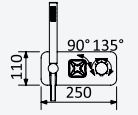

BRUMA AirEcoDrop