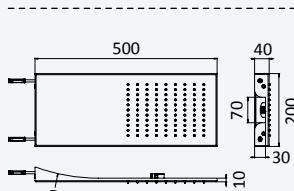

BRUMA AirEcoDrop

Thermostatic concealed shower set with shower head Ø250 mm and handshower set - VenusQ

Thermostatique kit de douche encastré avec douche de tête Ø250 mm et kit de douchette à main - VenusQ

Chrome • Chromé	187 480 2CR
Night Sky	187 480 2NS
Pure White	187 480 2PW
Morning Mist	187 480 2MM
Gunmetal	187 480 2MG
Sunrise	187 480 2SR
Sunset	187 480 2SS

INT 630 1NO

Option: Inox shower head Ø250 mm with ceiling shower arm 100 mm

Option: Douche de tête Ø250 mm en inox avec bras vertical 100 mm

Chrome • Chromé	187 490 1CR
Night Sky	187 490 1NS
Pure White	187 490 1PW
Morning Mist	187 490 1MM
Gunmetal	187 490 1MG
Sunrise	187 490 1SR
Sunset	187 490 1SS

INT 630 1NO

Thermostatic concealed shower set with Line Cascade shower (Rain/Cascade) and handshower set - VenusQ

Thermostatique kit douche encastré avec douche Line Cascade (Pluie/Cascade) et kit de douchette à main - VenusQ

Chrome • Chromé	187 485 2CR
Night Sky	187 485 2NS
Pure White	187 485 2PW
Morning Mist	187 485 2MM

INT 630 2NO

Option: Shower head Line (Rain)

Option: Douche de tête Line (Pluie)

Chrome • Chromé	187 484 2CR
Night Sky	187 484 2NS
Pure White	187 484 2PW
Morning Mist	187 484 2MM

INT 630 1NO