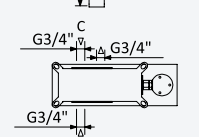

BZ

Concealed single lever mixer, with Edge bath spout and handshower set

Mitigeur monocommande encastré avec bec de bain Edge et kit de douchette à main

Chrome • Chromé	168 460 1CR
Night Sky	168 460 1NS
Pure White	168 460 1PW
Morning Mist	168 460 1MM
Gunmetal	168 460 1MG
Sunrise	168 460 1SR
Sunset	168 460 1SS

200 300 1NO

Concealed single lever 3 outlets mixer, with Edge bath spout and handshower set

Mitigeur monocommande encastré de 3 sorties, avec bec de bain Edge et kit de douchette à main

Chrome • Chromé	168 470 1CR
Night Sky	168 470 1NS
Pure White	168 470 1PW
Morning Mist	168 470 1MM
Gunmetal	168 470 1MG
Sunrise	168 470 1SR
Sunset	168 470 1SS

200 300 2NO

Thermostatic concealed mixer with Edge bath spout and handshower set - VenusQ

Mitigeur thermostatique encastré avec bec de bain Edge et kit de douchette à main - VenusQ

Chrome • Chromé	187 500 1CR
Night Sky	187 500 1NS
Pure White	187 500 1PW
Morning Mist	187 500 1MM
Gunmetal	187 500 1MG
Sunrise	187 500 1SR
Sunset	187 500 1SS

INT 640 1NO

Thermostatic concealed 3 outlets mixer, with Edge bath spout and handshower set - VenusQ

Mitigeur thermostatique encastré de 3 sorties, avec bec de bain Edge et kit de douchette à main - VenusQ

Chrome • Chromé	187 510 1CR
Night Sky	187 510 1NS
Pure White	187 510 1PW
Morning Mist	187 510 1MM
Gunmetal	187 510 1MG
Sunrise	187 510 1SR
Sunset	187 510 1SS

INT 640 2NO