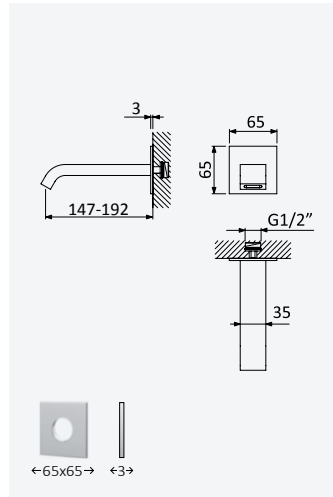

Wall basin spout, with 200 mm - Linea

Bec de lavabo mural, avec 200 mm - Linea

Chrome • Chromé	156 941 9CR
Night Sky	156 941 9NS
Pure White	156 941 9PW
Morning Mist	156 941 9MM
Gunmetal	156 941 9MG
Sunrise	156 941 9SR
Sunset	156 941 9SS

Wall basin spout, with 150 mm - Linea

Bec de lavabo mural, avec 150 mm - Linea

Chrome • Chromé	156 943 6CR
Night Sky	156 943 6NS
Pure White	156 943 6PW
Morning Mist	156 943 6MM
Gunmetal	156 943 6MG
Sunrise	156 943 6SR
Sunset	156 943 6SS