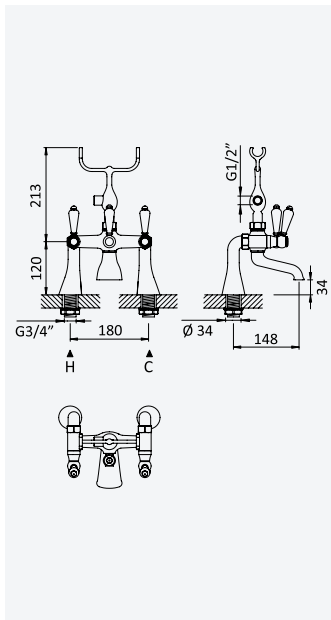

Rim mounted 2 hole Bath/shower mixer - 120 mm

Mélangeur Bain/Douche, sur gorge - 120 mm

Chrome • Chromé	118 720 OCR
Night Sky	118 720 ONS
Old Brass • Vieux Laiton	118 720 OLE
Gold 24kt • Or 24kt	118 720 OOR