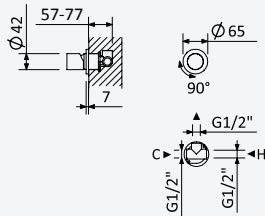

200 300 2NO

BRUMA AirEcoDrop

**Concealed shower set with ABS shower head Ø230 mm**

Kit de douche encastré avec douche de tête Ø230 mm en ABS

Chrome • Chromé	193 760 1CR
Night Sky	193 760 1NS
Pure White	193 760 1PW