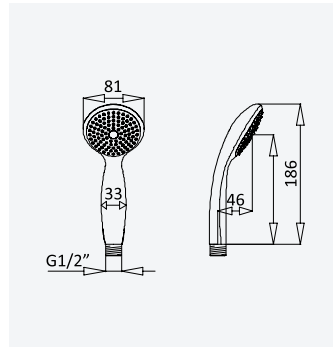

Handshower - Oasis

Douchette à main - Oasis

Chrome • Chromé	145 512 6CR