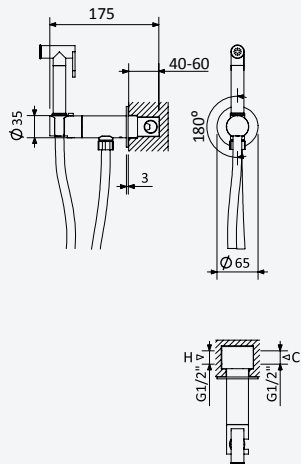

Single lever mixer for bidet/toilets, 180° progressive opening. ABS handshower - Elo

Mitigeur encastrable pour bidet/wc, ouverture progressive de 180°. Douchette en ABS - Elo

Chrome · Chromé 145 110 2CR
Night Sky 145 110 2NS

INT 500 2NO

Option: Brass handshower

Option: Douchette en laiton

Chrome · Chromé 145 110 3CR
Satinox 145 110 3ST
Night Sky 145 110 3NS
Pure White 145 110 3PW
Morning Mist 145 110 3MM
Gunmetal 145 110 3MG
Sunrise 145 110 3SR
Sunset 145 110 3SS
Old Brass · Vieux Laiton 145 110 3LE
Gunmetal PVD 145 110 3GM
Sunrise PVD 145 110 3PR
Sunset PVD 145 110 3PS
Gold PVD 145 110 3PO

INT 500 2NO