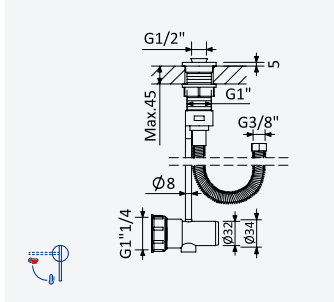

Single-lever shower mixer

Mitigeur monocommande douche

Chrome • Chromé	182 040 1CR
• Night Sky	182 040 1NS
Pure White	182 040 1PW
Morning Mist	182 040 1MM
Gunmetal	182 040 1MG
Sunrise	182 040 1SR
Sunset	182 040 1SS