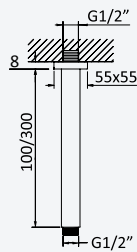

Ceiling shower arm - 100 mm - EloR

Bras de douche vertical - 100 mm - EloR

Chrome • Chromé	145 621 8CR
Satinox	145 621 8ST
Night Sky	145 621 8NS
Pure White	145 621 8PW
Morning Mist	145 621 8MM
Gunmetal	145 621 8MG
Sunrise	145 621 8SR
Sunset	145 621 8SS
Old Brass • Vieux Laiton	145 621 8LE
Gold 24kt • Or 24kt	145 621 8OR
Gunmetal PVD	145 621 8GM
Sunrise PVD	145 621 8PR
Sunset PVD	145 621 8PS
Gold PVD	145 621 8PO

Ceiling shower arm - 300 mm - EloR

Bras de douche vertical - 300 mm - EloR

Chrome • Chromé	145 621 1CR
Satinox	145 621 1ST
Night Sky	145 621 1NS
Pure White	145 621 1PW
Morning Mist	145 621 1MM
Gunmetal	145 621 1MG
Sunrise	145 621 1SR
Sunset	145 621 1SS

Ceiling shower arm - 100 mm - EloQ

Bras de douche vertical - 100 mm - EloQ

Chrome • Chromé	145 621 7CR
Satinox	145 621 7ST
Night Sky	145 621 7NS
Pure White	145 621 7PW
Morning Mist	145 621 7MM
Gunmetal	145 621 7MG
Sunrise	145 621 7SR
Sunset	145 621 7SS

Ceiling shower arm - 300 mm - EloQ

Bras de douche vertical - 300 mm - EloQ

Chrome • Chromé	145 620 8CR
Satinox	145 620 8ST
Night Sky	145 620 8NS
Pure White	145 620 8PW
Morning Mist	145 620 8MM
Gunmetal	145 620 8MG
Sunrise	145 620 8SR
Sunset	145 620 8SS

Stainless steel ceiling shower arm - 100 mm - X-Alpha

Bras de douche vertical en inox - 100 mm - X-Alpha

Satin Stainless Steel • Acier inoxydable satiné	145 621 7IS

SD