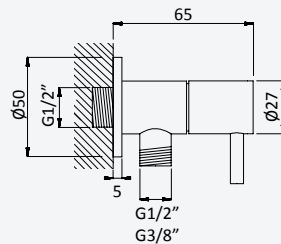

3/8" angle tap with connection - Elo

Robinet d'équerre 3/8" - Elo

Chrome • Chromé	125 280 1CR
Night Sky	125 280 1NS
Pure White	125 280 1PW
Morning Mist	125 280 1MM
Gunmetal	125 280 1MG
Sunrise	125 280 1SR
Sunset	125 280 1SS

1/2" angle tap with connection - Elo

Robinet d'équerre 1/2" - Elo

Chrome • Chromé	125 200 1CR
Night Sky	125 200 1NS
Pure White	125 200 1PW
Morning Mist	125 200 1MM
Gunmetal	125 200 1MG
Sunrise	125 200 1SR
Sunset	125 200 1SS