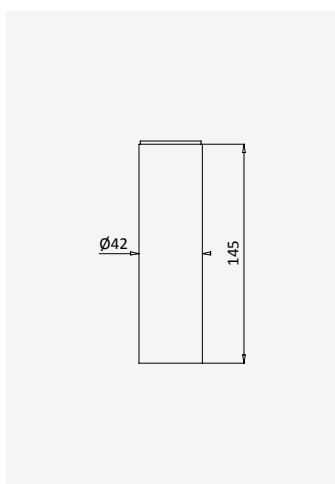

Extension with 145 mm - Royale / Navy / Genesi / Hera
Rallonge 145 mm - Royale / Navy / Genesi / Hera

Chrome • Chromé	106 680 OCR
Night Sky	106 680 ONS
Pure White	106 680 OPW
Morning Mist	106 680 OMM
Gunmetal	106 680 OMG
Sunrise	106 680 OSR
Sunset	106 680 OSS