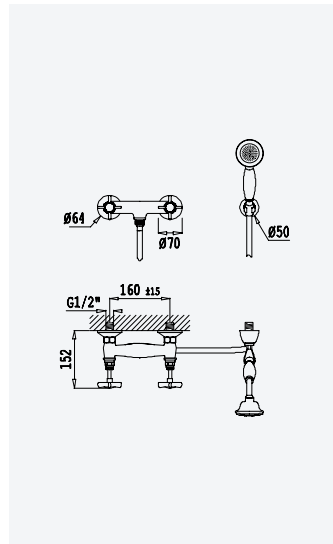

1953 Shower mixer

Mélangeur douche 1953

Chrome • Chromé	117 043 OCR
Night Sky	117 043 ONS
Old Brass • Vieux Laiton	117 043 OLE
Gold 24kt • Or 24kt	117 043 OOR

IM