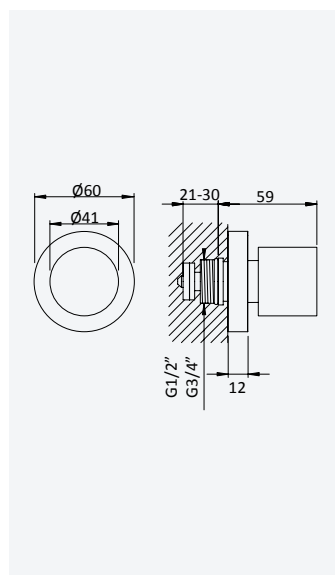

Bottle trap, 1 1/4" - Elo

Siphon 1 1/4" - Elo

Chrome • Chromé	137 000 1CR
Night Sky	137 000 1NS
Pure White	137 000 1PW
Morning Mist	137 000 1MM
Gunmetal	137 000 1MG
Sunrise	137 000 1SR
Sunset	137 000 1SS

3/8" angle tap with connection - Elo

Robinet d'équerre 3/8" - Elo

Chrome • Chromé	125 280 1CR
Night Sky	125 280 1NS
Pure White	125 280 1PW
Morning Mist	125 280 1MM
Gunmetal	125 280 1MG
Sunrise	125 280 1SR
Sunset	125 280 1SS

1/2" angle tap with connection - Elo

Robinet d'équerre 1/2" - Elo

Chrome • Chromé	125 200 1CR
Night Sky	125 200 1NS
Pure White	125 200 1PW
Morning Mist	125 200 1MM
Gunmetal	125 200 1MG
Sunrise	125 200 1SR
Sunset	125 200 1SS

Stop Valve 1/2" - EliteR

Robinet d'arrêt 1/2" - EliteR

Chrome • Chromé	180 590 3CR
Night Sky	180 590 3NS
Pure White	180 590 3PW
Morning Mist	180 590 3MM
Gunmetal	180 590 3MG
Sunrise	180 590 3SR
Sunset	180 590 3SS

Stop Valve 3/4" - EliteR

Robinet d'arrêt 3/4" - EliteR

Chrome • Chromé	180 590 4CR
Night Sky	180 590 4NS
Pure White	180 590 4PW
Morning Mist	180 590 4MM
Gunmetal	180 590 4MG
Sunrise	180 590 4SR
Sunset	180 590 4SS

Concealed body for stop valve - 1/2"

Partie encastrée pour robinet d'arrêt - 1/2"

156 745 0NO

Concealed body for stop valve - 3/4"

Partie encastrée pour robinet d'arrêt - 3/4"

156 745 1NO