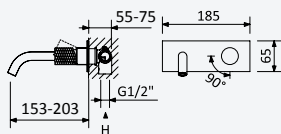

Option: Spout with 150mm

Option: Bec avec 150mm

Chrome • Chromé	167 013 5CR
Satinox	167 013 5ST
Night Sky	167 013 5NS
Pure White	167 013 5PW
Morning Mist	167 013 5MM
Gunmetal	167 013 5MG
Sunrise	167 013 5SR
Sunset	167 013 5SS
Gunmetal PVD	167 013 5GM
Sunrise PVD	167 013 5PR
Sunset PVD	167 013 5PS
Gold PVD	167 013 5PO

200 100 2NO