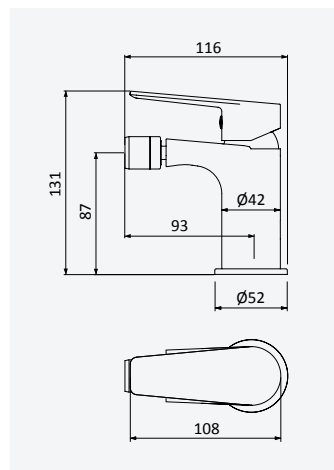

Bidet mixer

Mitigeur monocommande bidet

Chrome • Chromé

198 100 0CR

Option: With push-open waste set 1 1/4" - Liz

Option: Avec clic-clac garniture de vidage 1 1/4" - Liz

Chrome • Chromé

198 100 1CR