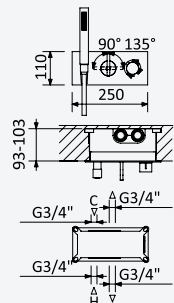

Thermostatic concealed 2 outlets mixer, with handshower set

Mitigeur thermostatique encastré de 2 sorties, avec kit de douchette à main

Chrome · Chromé	192 202 1CR
Night Sky	192 202 1NS
Pure White	192 202 1PW
Morning Mist	192 202 1MM
Gunmetal	192 202 1MG
Sunrise	192 202 1SR
Sunset	192 202 1SS

INT 630 3NO

Thermostatic concealed 3 outlets mixer, with handshower set

Mitigeur thermostatique encastré de 3 sorties, avec kit de douchette à main

Chrome · Chromé	192 203 1CR
Night Sky	192 203 1NS
Pure White	192 203 1PW
Morning Mist	192 203 1MM
Gunmetal	192 203 1MG
Sunrise	192 203 1SR
Sunset	192 203 1SS

INT 630 4NO