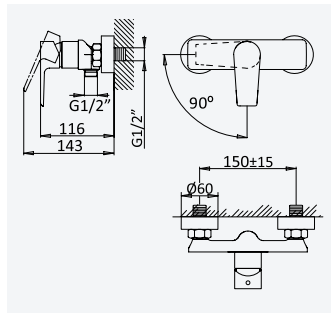

Single-lever shower mixer

Mitigeur monocommande Douche

Chrome • Chromé	181 040 1CR
• Night Sky	181 040 1NS
Pure White	181 040 1PW
Morning Mist	181 040 1MM
Gunmetal	181 040 1MG
Sunrise	181 040 1SR
Sunset	181 040 1SS