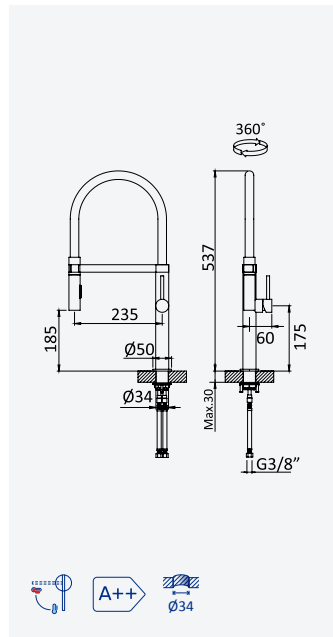

Sink mixer with swivel spout and extendable 2 jets handshower - Inox

Mitigeur monocommande, bec mobile, avec douchette extensible 2 jets - Inox

Satin stainless steel • Acier inoxydable satiné

197 011 1IS

CZ