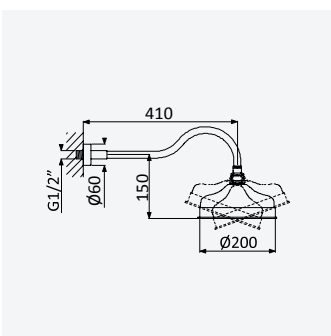

Concealed bath/shower set with shower head Ø200 mm, hand-shower set and wall spout

Kit de bain/douche encastré avec douche de tête Ø200 mm, kit de douche à main et bec mural

Chrome · Chromé	118 240 1CR
Night Sky	118 240 1NS
Old Brass · Vieux Laiton	118 240 1LE
Gold 24kt · Or 24kt	118 240 1OR

200 250 8NO

Fixed shower set with outlet elbow, metal hose 160cm and Elite handshower

Garniture de douche fixe avec caude à encastrer, métal flexible 160cm et douchette Elite

Chrome · Chromé	180 590 0CR
Night Sky	180 590 0CR
Old Brass · Vieux Laiton	180 590 0CR
Gold 24kt · Or 24kt	180 590 0CR

Brass shower head Ø200 mm with shower arm 400 mm

Douche de tête Ø200 mm en laiton avec bras longueur 400 mm

Chrome · Chromé	145 522 4CR
Night Sky	145 522 4NS
Old Brass · Vieux Laiton	145 522 4LE
Gold 24kt · Or 24kt	145 522 4OR

CL