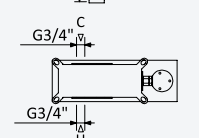

BZ

Concealed single lever mixer, with Edge bath spout and handshower set

Mitigeur monocommande encastré avec bec de bain Edge et kit de douchette à main

Chrome • Chromé	168 460 1CR
Night Sky	168 460 1NS
Pure White	168 460 1PW
Morning Mist	168 460 1MM
Gunmetal	168 460 1MG
Sunrise	168 460 1SR
Sunset	168 460 1SS

200 300 1NO

Concealed single lever 3 outlets mixer, with Edge bath spout and handshower set

Mitigeur monocommande encastré de 3 sorties, avec bec de bain Edge et kit de douchette à main

Chrome • Chromé	168 470 1CR
Night Sky	168 470 1NS
Pure White	168 470 1PW
Morning Mist	168 470 1MM
Gunmetal	168 470 1MG
Sunrise	168 470 1SR
Sunset	168 470 1SS

200 300 2NO

Thermostatic concealed mixer with Edge bath spout and handshower set - VenusQ

Mitigeur thermostatique encastré avec bec de bain Edge et kit de douchette à main - VenusQ

Chrome • Chromé	187 500 1CR
Night Sky	187 500 1NS
Pure White	187 500 1PW
Morning Mist	187 500 1MM
Gunmetal	187 500 1MG
Sunrise	187 500 1SR
Sunset	187 500 1SS

INT 640 1NO

Thermostatic concealed 3 outlets mixer, with Edge bath spout and handshower set - VenusQ

Mitigeur thermostatique encastré de 3 sorties, avec bec de bain Edge et kit de douchette à main - VenusQ

Chrome • Chromé	187 510 1CR
Night Sky	187 510 1NS
Pure White	187 510 1PW
Morning Mist	187 510 1MM
Gunmetal	187 510 1MG
Sunrise	187 510 1SR
Sunset	187 510 1SS

INT 640 2NO