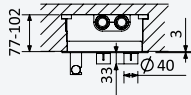

BRUMA AirEcoDrop