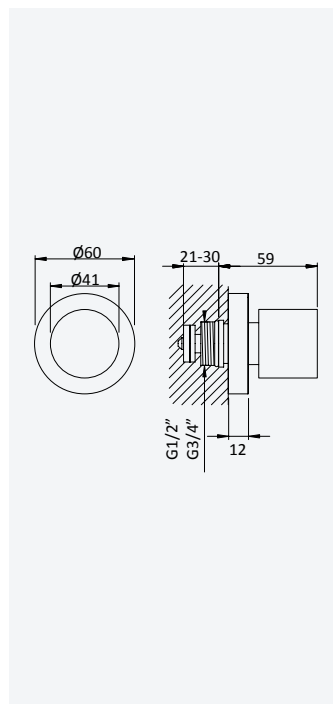

Stop Valve 1/2 - EliteR

Robinet d'arrêt 1/2" - EliteR

Chrome • Chromé	180 590 3CR
Night Sky	180 590 3NS
Pure White	180 590 3PW
Morning Mist	180 590 3MM
Gunmetal	180 590 3MG
Sunrise	180 590 3SR
Sunset	180 590 3SS

Stop Valve 3/4" - EliteR

Robinet d'arrêt 3/4" - EliteR

Chrome • Chromé	180 590 4CR
Night Sky	180 590 4NS
Pure White	180 590 4PW
Morning Mist	180 590 4MM
Gunmetal	180 590 4MG
Sunrise	180 590 4SR
Sunset	180 590 4SS