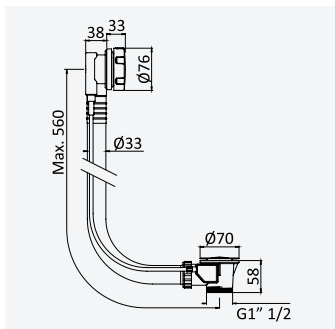

Bath waste and overflow set - In polypropylène

Garniture de vidage pour baignoire standard - En polypropylène

Chrome • Chromé	161 001 1CR
Satinox	161 001 1ST
Night Sky	161 001 1NS
Pure White	161 001 1PW
Morning Mist	161 001 1MM
Gunmetal	161 001 1MG
Sunrise	161 001 1SR
Sunset	161 001 1SS