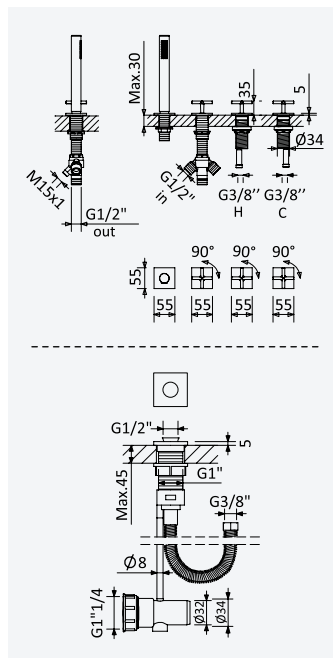

Deck mounted shower mixer, with handshower set - 2 outlets

Mitigeur de douche sur plan avec kit de douchette à main - 2 sorties

Chrome • Chromé	106 501 1CR
Night Sky	106 501 1NS
Pure White	106 501 1PW
Morning Mist	106 501 1MM
Gunmetal	106 501 1MG
Sunrise	106 501 1SR
Sunset	106 501 1SS

Integrated outlet for splash water, grey Lux shower hose with colored fittings - Quadra

Bac de récupération des eaux de ruissellement, flexible Lux gris avec garnitures colorées - Quadra

Chrome • Chromé	161 003 1CR
Night Sky	161 003 1NS
Pure White	161 003 1PW
Morning Mist	161 003 1MM
Gunmetal	161 003 1MG
Sunrise	161 003 1SR
Sunset	161 003 1SS