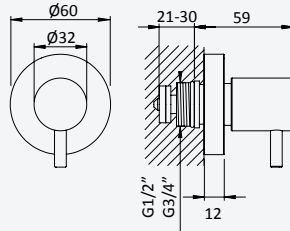

Stop Valve 1/2" - Elo

Robinet d'arrêt 1/2" - Elo

Chrome • Chromé	138 590 4CR
Satinox	138 590 4ST
Night Sky	138 590 4NS
Pure White	138 590 4PW
Morning Mist	138 590 4MM
Gunmetal	138 590 4MG
Sunrise	138 590 4SR
Sunset	138 590 4SS

Stop Valve 3/4" - Elo

Robinet d'arrêt 3/4" - Elo

Chrome • Chromé	138 590 5CR
Satinox	138 590 5ST
Night Sky	138 590 5NS
Pure White	138 590 5PW
Morning Mist	138 590 5MM
Gunmetal	138 590 5MG
Sunrise	138 590 5SR
Sunset	138 590 5SS