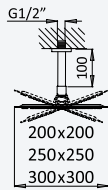

BRUMA AirEcoDrop