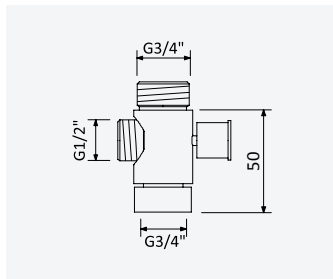

Shower column diverter

Inverseur pour colonne de douche

Chrome • Chromé	145 610 9CR
Satinox	145 610 9ST
Night Sky	145 610 9NS
Pure White	145 610 9PW
Morning Mist	145 610 9MM
Gunmetal	145 610 9MG
Sunrise	145 610 9SR
Sunset	145 610 9SS