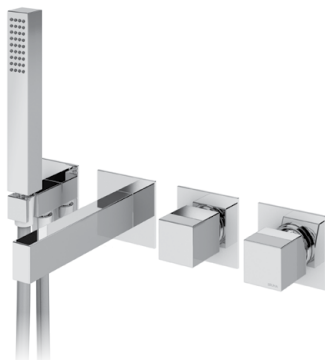

**Thermostatic concealed 2 outlets mixer, with handshower set
Quadra - Celsius**

Mitigeur thermostatique encastré de 2 sorties, avec kit de douchette à main Quadra - Celsius

Chrome • Chromé	185 441 2CR
Night Sky	185 441 2NS
Pure White	185 441 2PW
Morning Mist	185 441 2MM
Gunmetal	185 441 2MG
Sunrise	185 441 2SR
Sunset	185 441 2SS

**Thermostatic concealed 3 outlets mixer, with handshower set
Quadra - Celsius**

Mitigeur thermostatique encastré de 3 sorties, avec kit de douchette à main Quadra - Celsius

Chrome • Chromé	185 451 2CR
Night Sky	185 451 2NS
Pure White	185 451 2PW
Morning Mist	185 451 2MM
Gunmetal	185 451 2MG
Sunrise	185 451 2SR
Sunset	185 451 2SS

**Concealed single lever mixer, with bath spout and handshower set
Quadra**

Mitigeur monocommande encastré avec bec de bain et kit de douchette à main Quadra

Chrome • Chromé	301 460 1CR
Night Sky	301 460 1NS
Pure White	301 460 1PW
Morning Mist	301 460 1MM
Gunmetal	301 460 1MG
Sunrise	301 460 1SR
Sunset	301 460 1SS

Concealed single lever 3 outlets mixer, with bath spout and handshower set

Mitigeur monocommande encastré de 3 sorties, avec bec de bain et kit de douchette à main

Chrome • Chromé	301 470 1CR
Night Sky	301 470 1NS
Pure White	301 470 1PW
Morning Mist	301 470 1MM
Gunmetal	301 470 1MG
Sunrise	301 470 1SR
Sunset	301 470 1SS