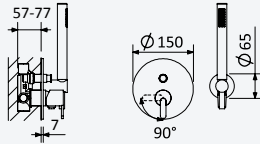

BRUMA

← Ø230 →

Concealed shower set with ABS shower head Ø230 mm and Elo handshower set

Kit de douche encastré avec douche de tête Ø230 mm en ABS et kit de douchette à main Elo

- Chrome • Chromé
- Night Sky
- Pure White

1
167 720 1CR
167 720 1NS
167 720 1PW

2
167 720 2CR
167 720 2NS
167 720 2PW

200 210 1NO

← Ø250 →

Concealed shower set with Inox shower head Ø250 mm and Elo handshower set

Kit de douche encastré avec douche de tête Ø250 mm en inox et kit de douchette à main Elo

- Chrome • Chromé
- Satinox
- Night Sky
- Pure White
- Morning Mist
- Gunmetal
- Sunrise
- Sunset
- Old Brass • Vieux Laiton

1
167 722 1CR
167 722 1ST
167 722 1NS
167 722 1PW
167 722 1MM
167 722 1MG
167 722 1SR
167 722 1SS
167 722 1LE

2
167 722 2CR
167 722 2ST
167 722 2NS
167 722 2PW
167 722 2MM
167 722 2MG
167 722 2SR
167 722 2SS
167 722 2LE

200 210 1NO

← Ø300 →

Concealed shower set with Inox shower head Ø300 mm and Elo handshower set

Kit de douche encastré avec douche de tête Ø300 mm en inox et kit de douchette à main Elo

- Chrome • Chromé
- Satinox
- Night Sky
- Pure White
- Morning Mist
- Gunmetal
- Sunrise
- Sunset
- Old Brass • Vieux Laiton

1
167 723 1CR
167 723 1ST
167 723 1NS
167 723 1PW
167 723 1MM
167 723 1MG
167 723 1SR
167 723 1SS
167 723 1LE

2
167 723 2CR
167 723 2ST
167 723 2NS
167 723 2PW
167 723 2MM
167 723 2MG
167 723 2SR
167 723 2SS
167 723 2LE

200 210 1NO