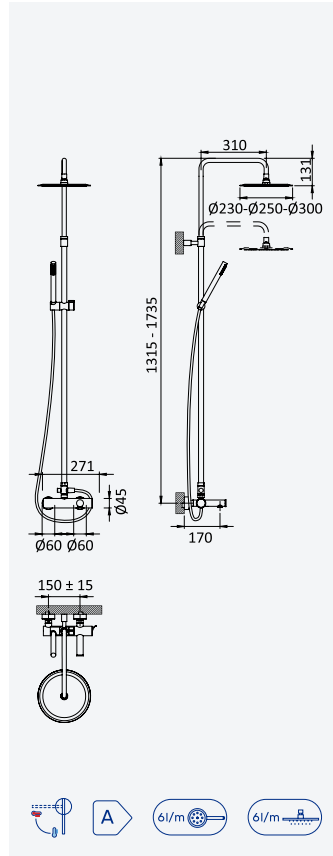

BRUMA AirEcoDrop

Bath-shower system for wall mounting with ABS adjustable head shower Ø230mm and shower rail

Colonne de bain-douche system avec douche de tête Ø230mm en ABS, réglable et barre de douche

← Ø230 →	Chrome • Chromé	107 260 6CR
	Night Sky	107 260 6NS
	Pure White	107 260 6PW

Option: UltraThin Inox shower head Ø250 mm

Option: Douche de tête UltraThin Ø250 mm en inox

← Ø250 →	Chrome • Chromé	107 260 7CR
	Night Sky	107 260 7NS
	Pure White	107 260 7PW
|	Satinox	107 260 7ST
	Morning Mist	107 260 7MM
	Gunmetal	107 260 7MG
	Sunrise	107 260 7SR
	Sunset	107 260 7SS

Option: UltraThin Inox shower head Ø300 mm

Option: Douche de tête UltraThin Ø300 mm en inox

← Ø300 →	Chrome • Chromé	107 260 9CR
	Night Sky	107 260 9NS
	Pure White	107 260 9PW
|	Satinox	107 260 9ST
	Morning Mist	107 260 9MM
	Gunmetal	107 260 9MG
	Sunrise	107 260 9SR
	Sunset	107 260 9SS

Deck-mounted single lever mixer, with 1 outlet for bathtub

Mitigeur monocommande sur plan avec 1 sortie, pour Bain/Douche

Chrome • Chromé	107 930 1CR
Satinox	107 930 1ST
Night Sky	107 930 1NS
Pure White	107 930 1PW
Morning Mist	107 930 1MM
Gunmetal	107 930 1MG
Sunrise	107 930 1SR
Sunset	107 930 1SS