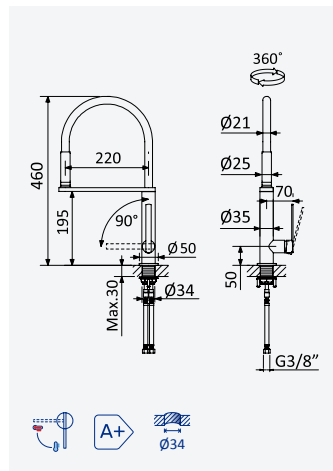

Sink mixer, gel swivel spout and extendable handshower - Mentha

Mitigeur monocommande, bec mobile en gel, douchette extensible - Mentha

- Chrome • Night Sky 122 700 0CR
- Gunmetal 122 700 0GM