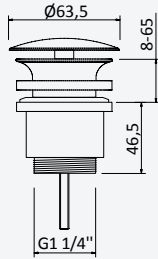

BRUMA

Push-open waste set 1 1/4" with or without overflow

Bonde de vidage à système "clic-clac" 1 1/4" avec ou sans trop-plein

Chrome • Chromé	150 590 2CR
• Night Sky	150 590 2NS
Pure White	150 590 2PW
Morning Mist	150 590 2MM
Gunmetal	150 590 2MG
Sunrise	150 590 2SR
Sunset	150 590 2SS