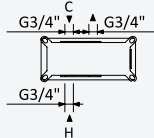

Thermostatic concealed shower set with inox shower head Ø250 mm and handshower set

Kit de douche thermostatique encastré avec douche de tête Ø250 mm en inox et kit de douchette à main

Chrome • Chromé	183 782 1CR
Night Sky	183 782 1NS
Pure White	183 782 1PW
Morning Mist	183 782 1MM
Gunmetal	183 782 1MG
Sunrise	183 782 1SR
Sunset	183 782 1SS

INT 630 3NO