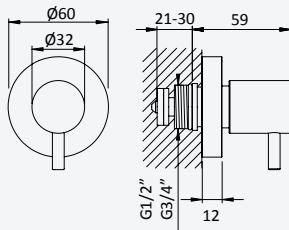

3/8" angle tap with connection - Elo

Robinet d'équerre 3/8" - Elo

Chrome • Chromé	125 280 1CR
Satinox	125 280 1ST
Night Sky	125 280 1NS
Pure White	125 280 1PW
Morning Mist	125 280 1MM
Gunmetal	125 280 1MG
Sunrise	125 280 1SR
Sunset	125 280 1SS

1/2" angle tap with connection - Elo

Robinet d'équerre 1/2" - Elo

Chrome • Chromé	125 200 1CR
Satinox	125 200 1ST
Night Sky	125 200 1NS
Pure White	125 200 1PW
Morning Mist	125 200 1MM
Gunmetal	125 200 1MG
Sunrise	125 200 1SR
Sunset	125 200 1SS

Stop Valve 1/2" - Elo

Robinet d'arrêt 1/2" - Elo

Chrome • Chromé	138 590 4CR
Satinox	138 590 4ST
Night Sky	138 590 4NS
Pure White	138 590 4PW
Morning Mist	138 590 4MM
Gunmetal	138 590 4MG
Sunrise	138 590 4SR
Sunset	138 590 4SS

Stop Valve 3/4" - Elo

Robinet d'arrêt 3/4" - Elo

Chrome • Chromé	138 590 5CR
Satinox	138 590 5ST
Night Sky	138 590 5NS
Pure White	138 590 5PW
Morning Mist	138 590 5MM
Gunmetal	138 590 5MG
Sunrise	138 590 5SR
Sunset	138 590 5SS

Concealed body for stop valve - 1/2"

Partie encastrée pour robinet d'arrêt - 1/2"

156 745 ONO

Concealed body for stop valve - 3/4"

Partie encastrée pour robinet d'arrêt - 3/4"

156 745 1NO