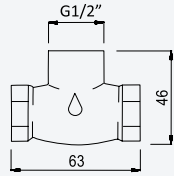

Concealed body for stop valve - 1/2"

Partie encastrée pour robinet d'arrêt - 1/2"

156 745 0NO