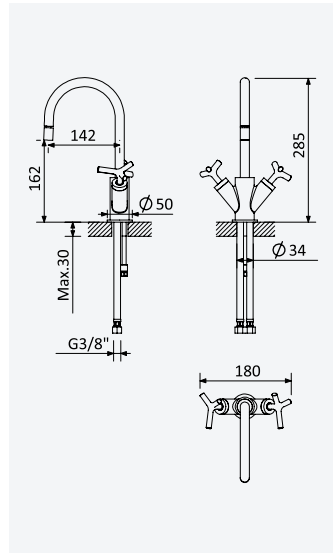

Bidet mixer

Mitigeur monotru pour bidet

Chrome • Chromé	191 020 1CR
Night Sky	191 020 1NS
Pure White	191 020 1PW
Morning Mist	191 020 1MM
Gunmetal	191 020 1MG
Sunrise	191 020 1SR
Sunset	191 020 1SS

Option: With push-open waste set 1 1/4" - Elo

Option: With push-open waste set 1 1/4" - Elo

Chrome • Chromé	191 021 1CR
Night Sky	191 021 1NS
Pure White	191 021 1PW
Morning Mist	191 021 1MM
Gunmetal	191 021 1MG
Sunrise	191 021 1SR
Sunset	191 021 1SS