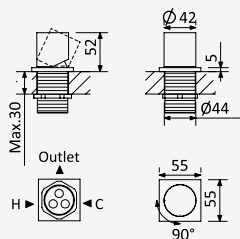

Deck-mounted single lever mixer, with 1 outlet for bathtub

Mitigeur monocommande sur plan avec 1 sortie, pour Bain/Douche

Chrome - Chromé	101 930 2CR
Satinox	101 930 2ST
Night Sky	101 930 2NS
Pure White	101 930 2PW
Morning Mist	101 930 2MM
Gunmetal	101 930 2MG
Sunrise	101 930 2SR
Sunset	101 930 2SS

Option: Lever 2

Option: Poignée 2

Chrome - Chromé	101 930 1CR
Satinox	101 930 1ST
Night Sky	101 930 1NS
Pure White	101 930 1PW
Morning Mist	101 930 1MM
Gunmetal	101 930 1MG
Sunrise	101 930 1SR
Sunset	101 930 1SS