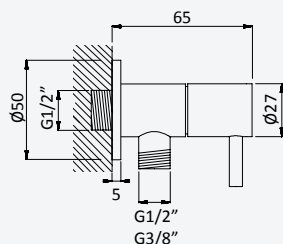

3/8" angle tap with connection - Elo

Robinet d'équerre 3/8" - Elo

Chrome • Chromé	125 280 1CR
Night Sky	125 280 1NS
Pure White	125 280 1PW
Morning Mist	125 280 1MM
Gunmetal	125 280 1MG
Sunrise	125 280 1SR
Sunset	125 280 1SS

1/2" angle tap with connection - Elo

Robinet d'équerre 1/2" - Elo

Chrome • Chromé	125 200 1CR
Night Sky	125 200 1NS
Pure White	125 200 1PW
Morning Mist	125 200 1MM
Gunmetal	125 200 1MG
Sunrise	125 200 1SR
Sunset	125 200 1SS