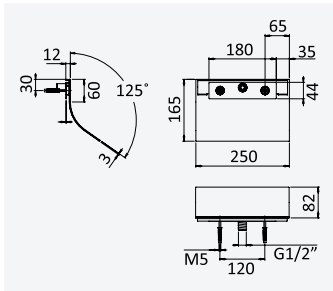

145 527 4MM

Stainless steel shower with cascade 250 mm - Luna

Douche en acier inoxydable avec cascade 250 mm - Luna

Chrome • Chromé	145 534 7CR
Satinox	145 534 7ST
Night Sky	145 534 7NS
Pure White	145 534 7PW
Morning Mist	145 534 7MM