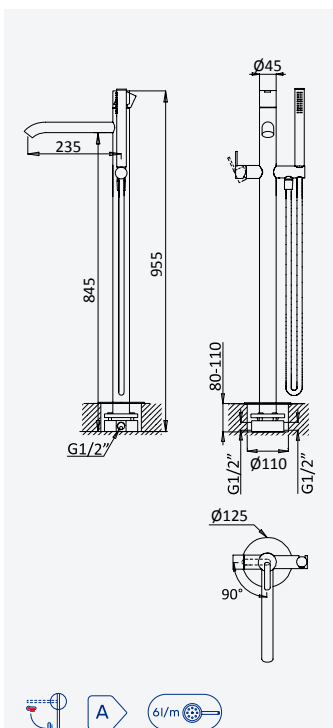

Single-lever bath/shower mixer, floor-mounted

Mitigeur monocommande bain/douche, montage au sol

Satin stainless steel • Acier inoxydable satiné **186 980 1IS**

INT 320 1NO

Option: Lever 2

Option: Poignée 2

Satin stainless steel • Acier inoxydable satiné **186 980 2IS**

INT 320 1NO