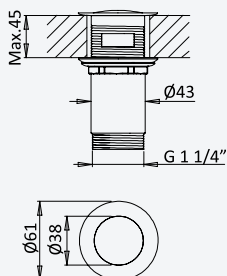

Brass Ppush-open waste set 1 1/4" - Liz

Bonde de vidage à système "clic-clac", en laiton 1 1/4" - Liz

Chrome • Chromé	195 590 0CR