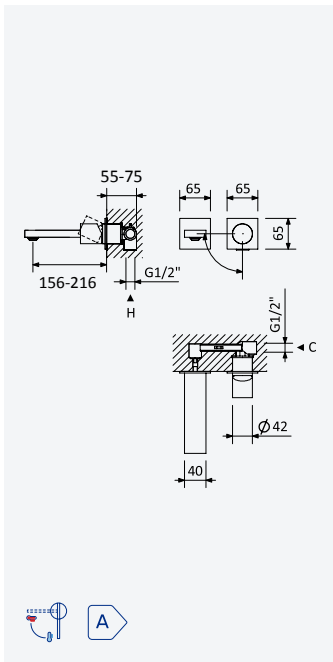

2 hole wall basin mixer. Flat spout with 230mm

Mitigeur monocommande mural de 2 trous, pour lavabo. Bec flat avec 230mm

- Chrome • Chromé 101 980 2CR
- Satinox 101 980 2ST
- Night Sky 101 980 2NS
- Pure White 101 980 2PW
- Morning Mist 101 980 2MM
- Gunmetal 101 980 2MG
- Sunrise 101 980 2SR
- Sunset 101 980 2SS

200 100 1N0

Option: Spout with 170mm

Option: Bec avec 170mm

- Chrome • Chromé 101 992 2CR
- Satinox 101 992 2ST
- Night Sky 101 992 2NS
- Pure White 101 992 2PW
- Morning Mist 101 992 2MM
- Gunmetal 101 992 2MG
- Sunrise 101 992 2SR
- Sunset 101 992 2SS

200 100 1N0