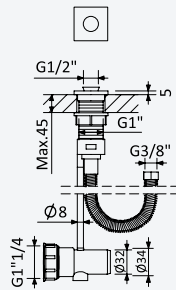

Chrome • Chromé	161 003 1CR
Night Sky	161 003 1NS
Pure White	161 003 1PW
Morning Mist	161 003 1MM
Gunmetal	161 003 1MG
Sunrise	161 003 1SR
Sunset	161 003 1SS