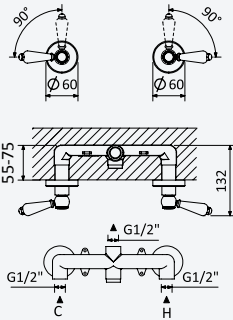

2 hole concealed mixer, with 1 outlet

Mitigeur encastré de 2 trous, avec 1 sortie

Chrome • Chromé	118 120 0CR
Night Sky	118 120 0NS
Old Brass • Vieux Laiton	118 120 0LE
Gold 24kt • Or 24kt	118 120 0OR

200 150 2NO