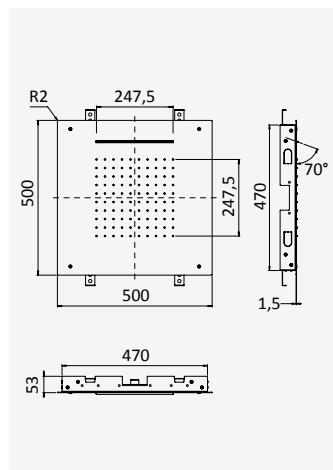

Steel shower head with cascade, for ceiling installation, 500x500 mm (Rain/Cascade)

Douche de tête en INOX avec cascade, pour montage plafond, 500x500 mm (Pluie/Cascade)

Chrome • Chromé	145 553 2CR
Satinox	145 553 2ST
Night Sky	145 553 2NS
Pure White	145 553 2PW
Morning Mist	145 553 2MM

Satin Stainless Steel • Acier inoxydable satiné	145 553 2IS