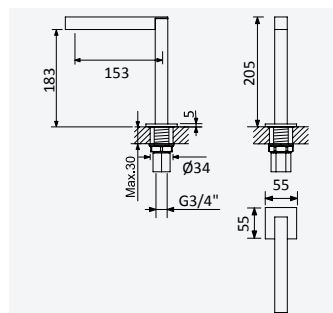

Basin spout, deck-mounted 2 hole mixer - Adamastor

Bec pour lavabo sur plan 2 trous- Adamastor

Chrome • Chromé	156 944 9CR
Night Sky	156 944 9NS
Pure White	156 944 9PW
Morning Mist	156 944 9MM
Gunmetal	156 944 9MG
Sunrise	156 944 9SR
Sunset	156 944 9SS

Basin spout, deck-mounted 3 hole mixer - Adamastor

Bec pour lavabo sur plan 3 trous- Adamastor

Chrome • Chromé	103 450 OCR
Night Sky	103 450 ONS
Pure White	103 450 OPW
Morning Mist	103 450 OMM
Gunmetal	103 450 OMG
Sunrise	103 450 OSR
Sunset	103 450 OSS

Basin spout, deck-mounted 2 hole mixer - X-Alpha

Bec pour lavabo sur plan 2 trous- X-Alpha

Satin stainless steel • Acier inoxydable satiné	186 450 4IS

Basin spout, deck-mounted 3 hole mixer - X-Alpha

Bec pour lavabo sur plan 3 trous- X-Alpha

Satin stainless steel • Acier inoxydable satiné	186 450 5IS

Basin spout, deck-mounted 2 hole mixer - Escudo

Bec pour lavabo sur plan 2 trous - Escudo

Chrome • Chromé	156 945 2CR
Night Sky	156 945 2NS
Pure White	156 945 2PW
Morning Mist	156 945 2MM
Gunmetal	156 945 2MG
Sunrise	156 945 2SR
Sunset	156 945 2SS

Basin spout, deck-mounted 3 hole mixer - Escudo

Bec pour lavabo sur plan 3 trous - Escudo

Chrome • Chromé	102 450 OCR
Night Sky	102 450 ONS
Pure White	102 450 OPW
Morning Mist	102 450 OMM
Gunmetal	102 450 OMG
Sunrise	102 450 OSR
Sunset	102 450 OSS