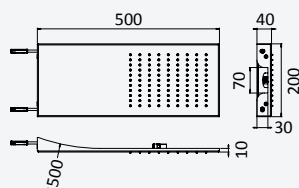

BRUMA AirEcoDrop

BRUMA

Thermostatic concealed shower set with ABS shower head Ø230 mm with ceiling shower arm 100 mm, Elo handshower set

Kit de douche thermostatique encastré avec douche de tête Ø230 mm en ABS avec bras vertical 100 mm, kit de douchette à main Elo

Chrome • Chromé	138 600 1CR
Night Sky	138 600 1NS
Pure White	138 600 1PW

Option: UltraThin Inox shower head Ø250 mm

Option: Douche de tête UltraThin Ø250 mm en inox

Chrome • Chromé	138 600 2CR
Satinox	138 600 2ST
Night Sky	138 600 2NS
Pure White	138 600 2PW
Morning Mist	138 600 2MM
Gunmetal	138 600 2MG
Sunrise	138 600 2SR
Sunset	138 600 2SS

Concealed shower set with Line Cascade shower (Rain/Cascade) and handshower set

Kit douche encastré avec douche Line Cascade (Pluie/Cascade) et kit de douchette à main

Chrome • Chromé	107 410 1CR
Night Sky	107 410 1NS
Pure White	107 410 1PW

Morning Mist	107 410 1MM

Option: Shower head Line (Rain)

Option: Douche de tête Line (Pluie)

Chrome • Chromé	107 411 1CR
Night Sky	107 411 1NS
Pure White	107 411 1PW

Satinox	107 411 1ST

Morning Mist	107 411 1MM