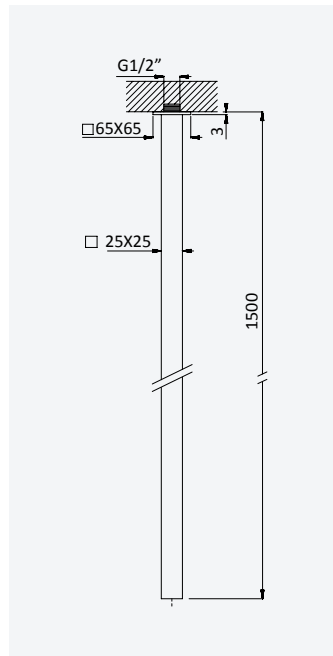

Basin spout, ceiling-mounted - 1,5 mt - Quadra

Bec pour lavabo, montage vertical - 1,5 mt - Quadra

Chrome · Chromé	126 690 1CR
Night Sky	126 690 1NS
Pure White	126 690 1PW
Morning Mist	126 690 1MM
Gunmetal	126 690 1MG
Sunrise	126 690 1SR
Sunset	126 690 1SS

ES