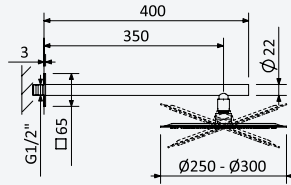

BRUMA AirEcoDrop

Steel shower head $\varnothing 250$ mm with wall shower arm - FlowQ

Douche de tête $\varnothing 250$ mm en inox, avec bras - FlowQ

Chrome • Chromé	145 524 6CR
Satinox	145 524 6ST
Night Sky	145 524 6NS
	Pure White 145 524 6PW
	Morning Mist 145 524 6MM
	Gunmetal 145 524 6MG
	Sunrise 145 524 6SR
	Sunset 145 524 6SS

Option: Inox shower head $\varnothing 300$ mm

Option: Douche de tête $\varnothing 300$ mm en inox

Chrome • Chromé	145 524 7CR
Satinox	145 524 7ST
Night Sky	145 524 7NS
	Pure White 145 524 7PW
	Morning Mist 145 524 7MM
	Gunmetal 145 524 7MG
	Sunrise 145 524 7SR
	Sunset 145 524 7SS