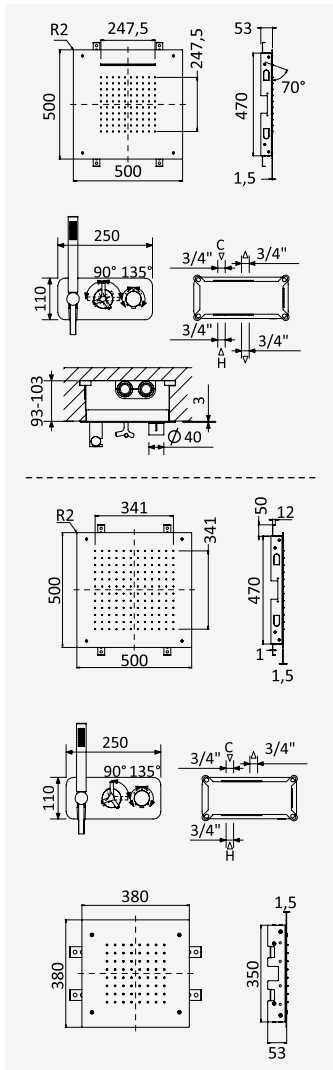

BRUMA AirEcoDrop

Thermostatic concealed shower set with inox shower head Ø250 mm and handshower set

Kit de douche thermostatique encastré avec douche de tête Ø250 mm en inox et kit de douchette à main

Chrome • Chromé	191 782 1CR
Night Sky	191 782 1NS
Pure White	191 782 1PW
Morning Mist	191 782 1MM
Gunmetal	191 782 1MG
Sunrise	191 782 1SR
Sunset	191 782 1SS

INT 630 3NO

Option: Inox shower head Ø250 mm with ceiling shower arm 100 mm

Option: Douche de tête Ø250 mm en inox avec bras vertical 100 mm

Chrome • Chromé	191 792 1CR
Night Sky	191 792 1NS
Pure White	191 792 1PW
Morning Mist	191 792 1MM
Gunmetal	191 792 1MG
Sunrise	191 792 1SR
Sunset	191 792 1SS

INT 630 3NO

Thermostatic concealed shower set with overhead shower (Rain/Cascade) and handshower set

Thermostatique kit douche encastré avec douche pour plafond (Pluie/Cascade) et kit de douchette à main

Chrome • Chromé	191 788 1CR
Night Sky	191 788 1NS
Pure White	191 788 1PW
Morning Mist	191 788 1MM

INT 630 4NO

Option: Steel shower head for ceiling installation, 500x500 mm (Rain)

Option: Douche de tête en INOX, pour montage plafond, 500x500 mm (Pluie)

Chrome • Chromé	191 787 1CR
Night Sky	191 787 1NS
Pure White	191 787 1PW
Morning Mist	191 787 1MM

INT 630 3NO

Option: Steel shower head for ceiling installation, 380x380 mm (Rain)

Option: Douche de tête en INOX, pour montage plafond, 380x380 mm (Pluie)

Chrome • Chromé	191 786 1CR
Night Sky	191 786 1NS
Pure White	191 786 1PW
Morning Mist	191 786 1MM

INT 630 3NO