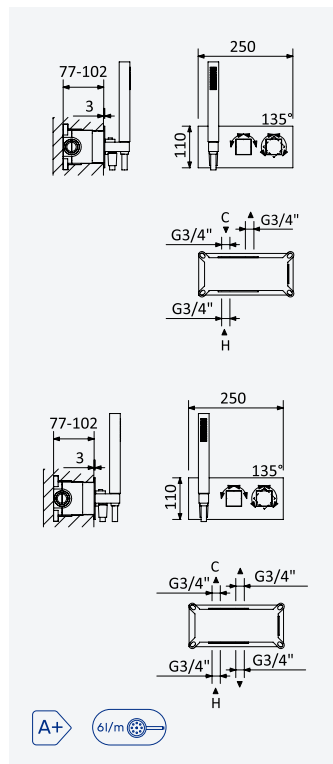

Thermostatic concealed 2 outlets mixer, with handshower set - Celsius
Mitigeur thermostatique encastré de 2 sorties, avec kit de douche à main - Celsius

Chrome • Chromé	185 441 2CR
Night Sky	185 441 2NS
Pure White	185 441 2PW
Morning Mist	185 441 2MM
Gunmetal	185 441 2MG
Sunrise	185 441 2SR
Sunset	185 441 2SS

INT 630 1NO

Thermostatic concealed 3 outlets mixer, with handshower set - Celsius
Mitigeur thermostatique encastré de 3 sorties, avec kit de douche à main - Celsius

Chrome • Chromé	185 451 2CR
Night Sky	185 451 2NS
Pure White	185 451 2PW
Morning Mist	185 451 2MM
Gunmetal	185 451 2MG
Sunrise	185 451 2SR
Sunset	185 451 2SS

INT 630 2NO