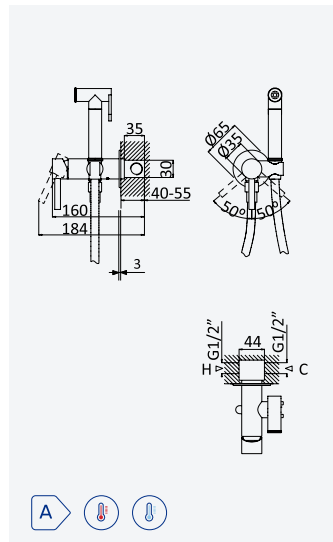

Concealed single lever mixer bidet/toilets. ABS handshower - EloR
Mitigeur encastrable pour bidet/wc. Douchette en ABS - EloR

Chrome • Chromé	107 860 1CR

INT 500 2NO

Option: Brass handshower
Option: Douchette en laiton

Chrome • Chromé	107 861 1CR
Satinox	107 861 1ST
Night Sky	107 861 1NS
Pure White	107 861 1PW
Morning Mist	107 861 1MM
Gunmetal	107 861 1MG
Sunrise	107 861 1SR
Sunset	107 861 1SS

INT 500 2NO