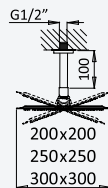

BRUMA AirEcoDrop