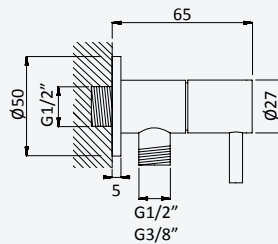

3/8" angle tap with connection - Elo

Robinet d'équerre 3/8" - Elo

Chrome • Chromé	125 280 1CR
Night Sky	125 280 1NS
Pure White	125 280 1PW
Morning Mist	125 280 1MM
Gunmetal	125 280 1MG
Sunrise	125 280 1SR
Sunset	125 280 1SS