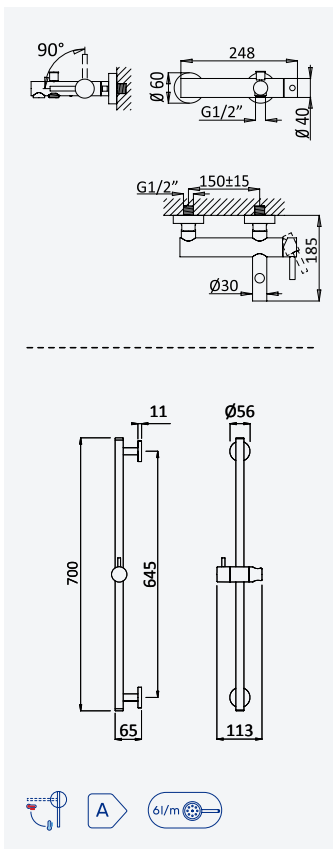

Single-lever bath/shower mixer

Mitigeur monocommande bain/douche

Chrome • Chromé 107 030 1CR
Night Sky 107 030 1NS
Pure White 107 030 1PW
Satinox 107 030 1ST
Morning Mist 107 030 1MM
Gunmetal 107 030 1MG
Sunrise 107 030 1SR
Sunset 107 030 1SS

Option: With shower rail - EloX

Option: Avec barre de douche - EloX

Chrome • Chromé 107 036 1CR
Night Sky 107 036 1NS
Pure White 107 036 1PW
Satinox 107 036 1ST
Morning Mist 107 036 1MM
Gunmetal 107 036 1MG
Sunrise 107 036 1SR
Sunset 107 036 1SS