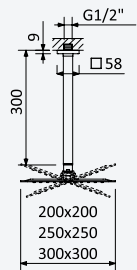

Steel shower head 200x200 mm with ceiling shower arm Quadra 300 mm - Quadra

Douche de tête 200x200 mm en inox, avec bras vertical Quadra 300 mm - Quadra

Chrome • Chromé	145 533 4CR
Satinex	145 533 4ST
Night Sky	145 533 4NS
Pure White	145 533 4PW
Morning Mist	145 533 4MM
Gunmetal	145 533 4MG
Sunrise	145 533 4SR
Sunset	145 533 4SS

Brass • Laiton
←200x200→

Option: Steel shower head 250x250 mm

Option: Douche de tête 250x250 mm en inox

Chrome • Chromé	145 533 7CR
Satinex	145 533 7ST
Night Sky	145 533 7NS
Pure White	145 533 7PW
Morning Mist	145 533 7MM
Gunmetal	145 533 7MG
Sunrise	145 533 7SR
Sunset	145 533 7SS

Brass • Laiton
←250x250→

Option: Steel shower head 300x300 mm

Option: Douche de tête 300x300 mm en inox

Chrome • Chromé	145 533 3CR
Satinex	145 533 3ST
Night Sky	145 533 3NS
Pure White	145 533 3PW
Morning Mist	145 533 3MM
Gunmetal	145 533 3MG
Sunrise	145 533 3SR
Sunset	145 533 3SS

Brass • Laiton
←300x300→

SD