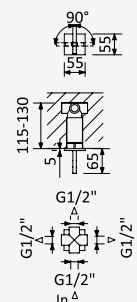

Progressive concealed single lever mixer, with EdgeQ bath spout and handshower set Quadra

Mitigeur progressif encastré avec bec de bain EdgeQ et kit de douchette à main Quadra

Chrome • Chromé	192 192 1CR
Night Sky	192 192 1NS
Pure White	192 192 1PW
Morning Mist	192 192 1MM
Gunmetal	192 192 1MG
Sunrise	192 192 1SR
Sunset	192 192 1SS

200 300 3NO

Progressive concealed single lever 3 outlets mixer, with EdgeQ bath spout and handshower set Quadra

Mitigeur progressif encastré de 3 sorties, avec bec de bain EdgeQ et kit de douchette à main Quadra

Chrome • Chromé	192 193 1CR
Night Sky	192 193 1NS
Pure White	192 193 1PW
Morning Mist	192 193 1MM
Gunmetal	192 193 1MG
Sunrise	192 193 1SR
Sunset	192 193 1SS

200 300 4NO

Diverter with 2 outlets

Inverseur avec 2 sorties

Chrome • Chromé	192 702 1CR
Night Sky	192 702 1NS
Pure White	192 702 1PW
Morning Mist	192 702 1MM
Gunmetal	192 702 1MG
Sunrise	192 702 1SR
Sunset	192 702 1SS

INT 410 1NO

Diverter with 3 outlets

Inverseur avec 3 sorties

Chrome • Chromé	192 703 1CR
Night Sky	192 703 1NS
Pure White	192 703 1PW
Morning Mist	192 703 1MM
Gunmetal	192 703 1MG
Sunrise	192 703 1SR
Sunset	192 703 1SS

INT 410 2NO