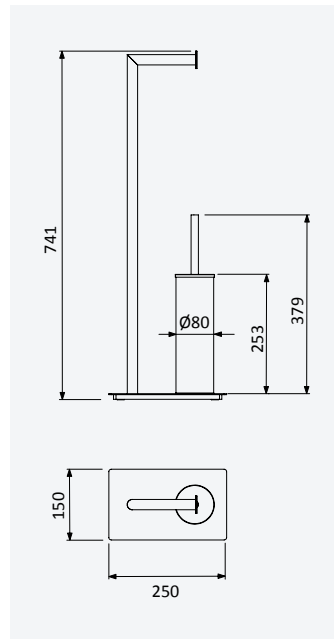

Standing towel holder with paper and toilet brush holders - Elo

Accessoires sur pied avec porte-papier et porte-balai - Elo

Chrome • Chromé	151 500 OCR
Satinox	151 500 OST
Night Sky	151 500 ONS
Pure White	151 500 OPW
Morning Mist	151 500 OMM
Gunmetal	151 500 OMG
Sunrise	151 500 OSR
Sunset	151 500 OSS