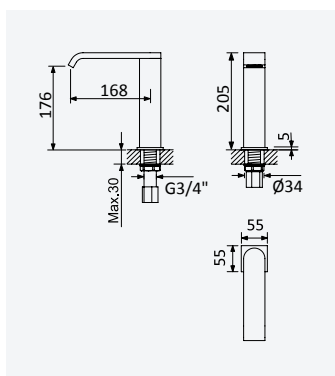

Basin spout, deck-mounted 3 hole mixer - Breeze

Bec pour lavabo sur plan 3 trous- Breeze

Chrome • Chromé	168 450 0CR
Night Sky	168 450 0NS
Pure White	168 450 0PW
Morning Mist	168 450 0MM
Gunmetal	168 450 0MG
Sunrise	168 450 0SR
Sunset	168 450 0SS