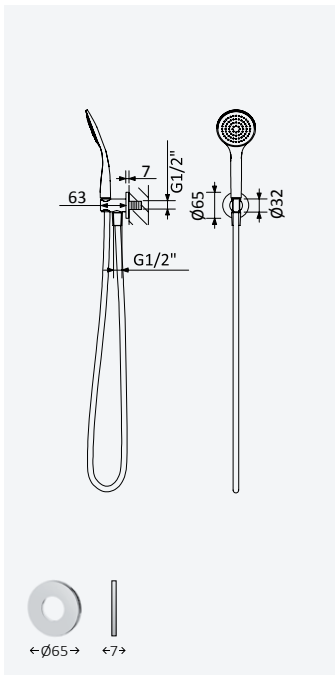

Option: Lux hose 175cm

Option: Flexible Lux 175cm

Chrome • Chromé	145 591 6CR
• Night Sky	145 591 6NS
Pure White	145 591 6PW

Option: Body&Soul handshower

Option: Douchette Body&Soul

Chrome • Pure White	145 592 OCR
---------------------	-------------