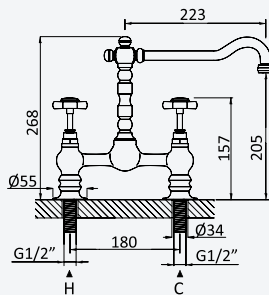

Deck-mounted, 2 hole basin mixer, swivel spout

Mitigeur lavabo sur plan, 2 trous, bec mobile

Chrome • Chromé	117 730 OCR
Night Sky	117 730 ONS
Old Brass • Vieux Laiton	117 730 OLE
Gold 24kt • Or 24kt	117 730 OOR

Option: With push-open waste set 1 1/4" - Elo

Option: Avec clic-clac garniture de vidage 1 1/4" - Elo

Chrome • Chromé	117 731 OCR
Night Sky	117 731 ONS
Old Brass • Vieux Laiton	117 731 OLE
Gold 24kt • Or 24kt	117 731 OOR