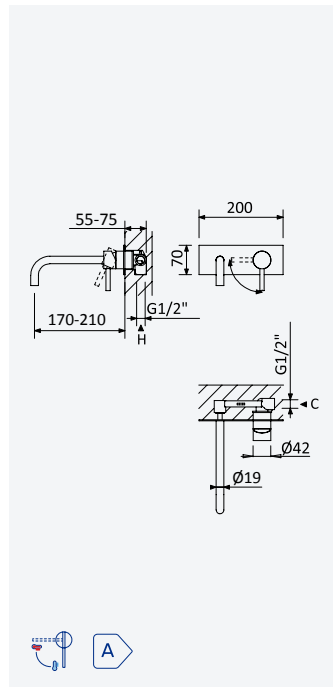

Wall basin mixer with single escutcheon. Spout with 210mm

Mitigeur monocommande mural de rosace unique, pour lavabo. Bec avec 210mm

Chrome • Chromé	107 010 2CR
Satinox	107 010 2ST
• Night Sky	107 010 2NS
Pure White	107 010 2PW
Morning Mist	107 010 2MM
Gunmetal	107 010 2MG
Sunrise	107 010 2SR
Sunset	107 010 2SS

200 100 1NO

Option: Spout with 170mm

Option: Bec avec 170mm

Chrome • Chromé	107 830 1CR
Satinox	107 830 1ST
Night Sky	107 830 1NS
Pure White	107 830 1PW
Morning Mist	107 830 1MM
Gunmetal	107 830 1MG
Sunrise	107 830 1SR
Sunset	107 830 1SS

200 100 1NO