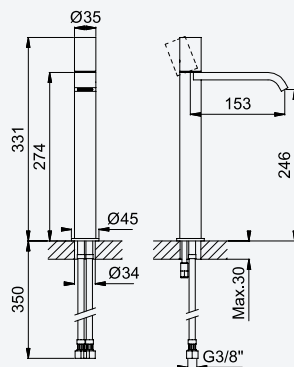

Basin mixer for free-standing basins

Mitigeur lavabo version réhaussée

Chrome • Chromé	189 210 1CR
Night Sky	189 210 1NS
Pure White	189 210 1PW
Morning Mist	189 210 1MM
Gunmetal	189 210 1MG
Sunrise	189 210 1SR
Sunset	189 210 1SS

Chrome • Chromé	189 000 2CR	189 000 3CR
Night Sky	189 000 2NS	189 000 3NS
Pure White	189 000 2PW	189 000 3PW
Morning Mist	189 000 2MM	189 000 3MM
Gunmetal	189 000 2MG	189 000 3MG
Sunrise	189 000 2SR	189 000 3SR
Sunset	189 000 2SS	189 000 3SS