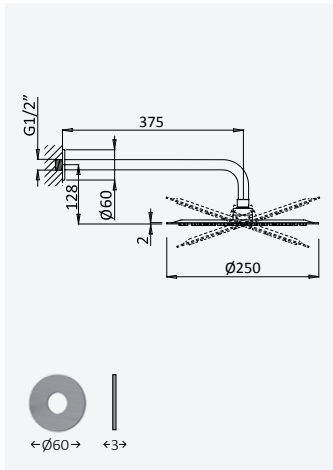

Shower head Ø250 mm with shower arm 350 mm - X-Alpha

Douche de tête Ø250 mm avec bras longueur 350mm - X-Alpha

Satin stainless steel •
Acier inoxydable satiné

186 522 0IS