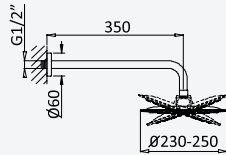

200 300 2NO

BRUMA AirEcoDrop

**Concealed shower set with ABS shower head Ø230 mm**

Kit de douche encastré avec douche de tête Ø230 mm en ABS

Chrome • Chromé	193 760 1CR
Night Sky	193 760 1NS
Pure White	193 760 1PW