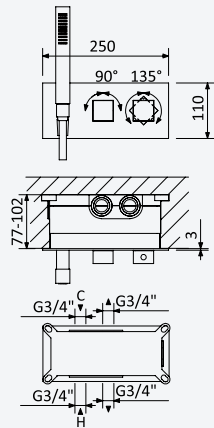

**Thermostatic concealed 2 outlets mixer, with handshower set
Quadra - Celsius**

Mitigeur thermostatique encastré de 2 sorties, avec kit de douchette à main Quadra - Celsius

Chrome • Chromé	185 441 2CR
Night Sky	185 441 2NS
Pure White	185 441 2PW
Morning Mist	185 441 2MM
Gunmetal	185 441 2MG
Sunrise	185 441 2SR
Sunset	185 441 2SS

**Thermostatic concealed 3 outlets mixer, with handshower set
Quadra - Celsius**

Mitigeur thermostatique encastré de 3 sorties, avec kit de douchette à main Quadra - Celsius

Chrome • Chromé	185 451 2CR
Night Sky	185 451 2NS
Pure White	185 451 2PW
Morning Mist	185 451 2MM
Gunmetal	185 451 2MG
Sunrise	185 451 2SR
Sunset	185 451 2SS

**Concealed single lever mixer, with bath spout and handshower set
Quadra**

Mitigeur monocommande encastré avec bec de bain et kit de douchette à main Quadra

Chrome • Chromé	301 460 1CR
Night Sky	301 460 1NS
Pure White	301 460 1PW
Morning Mist	301 460 1MM
Gunmetal	301 460 1MG
Sunrise	301 460 1SR
Sunset	301 460 1SS

Concealed single lever 3 outlets mixer, with bath spout and handshower set

Mitigeur monocommande encastré de 3 sorties, avec bec de bain et kit de douchette à main

Chrome • Chromé	301 470 1CR
Night Sky	301 470 1NS
Pure White	301 470 1PW
Morning Mist	301 470 1MM
Gunmetal	301 470 1MG
Sunrise	301 470 1SR
Sunset	301 470 1SS