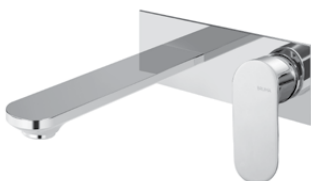

BRUMA

Basin mixer

Mitigeur monocommande lavabo

Chrome • Chromé	194 010 OCR
Night Sky	194 010 ONS

Option: With push-open waste set 1 1/4"

Option: Avec clic-clac garniture de vidage 1 1/4"

Chrome • Chromé 194 013 OCR

Night Sky 194 013 ONS

Basin mixer for free-standing basins

Mitigeur lavabo version réhaussée

Chrome • Chromé	194 210 OCR
Night Sky	194 210 ONS

Option: With push-open waste set 1 1/4"

Option: Avec clic-clac garniture de vidage 1 1/4"

Chrome • Chromé 194 213 OCR

Night Sky 194 213 ONS

2 hole wall basin mixer

Mitigeur monocommande mural de 2 trous, pour lavabo

Chrome • Chromé	194 840 OCR
Night Sky	194 840 ONS

200 140 1NO

Option: With push-open waste set 1 1/4"

Option: Avec clic-clac garniture de vidage 1 1/4"

Chrome • Chromé 194 843 OCR

Night Sky 194 843 ONS

200 140 1NO

Wall basin mixer with single escutcheon

Mitigeur monocommande mural de rosace unique, pour lavabo

Chrome • Chromé	194 060 OCR
Night Sky	194 060 ONS

200 100 1NO

Option: With push-open waste set 1 1/4"

Option: Avec clic-clac garniture de vidage 1 1/4"

Chrome • Chromé 194 063 OCR

Night Sky 194 063 ONS

200 100 1NO