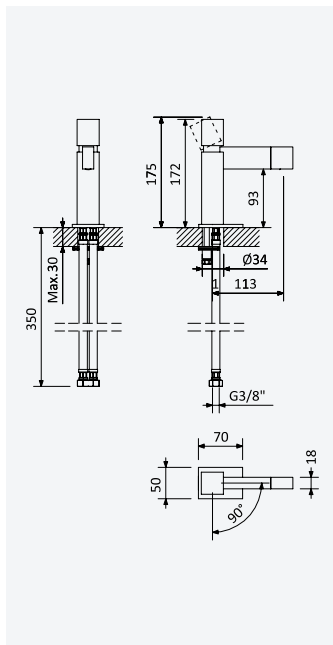

INT 320 1NO

Basin spout, ceiling-mounted - 1,5 mt - Quadra

Bec pour lavabo, montage vertical - 1,5 mt - Quadra

Chrome • Chromé	126 690 1CR
Night Sky	126 690 1NS
Pure White	126 690 1PW
Morning Mist	126 690 1MM
Gunmetal	126 690 1MG
Sunrise	126 690 1SR
Sunset	126 690 1SS