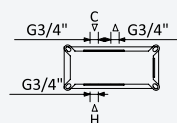

Thermostatic concealed shower set with overhead shower (Rain/Cascade) and handshower set - Venus

Thermostatique kit douche encastré avec douche pour plafond (Pluie/Cascade) et kit de douchette à main - Venus

← 500x500 →

- Chrome • Chromé 184 488 2CR
- Night Sky 184 488 2NS
- Pure White 184 488 2PW
- Morning Mist 184 488 2MM

INT 630 2NO

Option: Steel shower head for ceiling installation, 500x500 mm (Rain)

Option: Douche de tête en INOX, pour montage plafond, 500x500 mm (Pluie)

← 500x500 →

- Chrome • Chromé 184 487 2CR
- Night Sky 184 487 2NS
- Pure White 184 487 2PW
- Morning Mist 184 487 2MM

INT 630 1NO

Option: Steel shower head for ceiling installation, 380x380 mm (Rain)

Option: Douche de tête en INOX, pour montage plafond, 380x380 mm (Pluie)

← 380x380 →

- Chrome • Chromé 184 486 2CR
- Night Sky 184 486 2NS
- Pure White 184 486 2PW
- Morning Mist 184 486 2MM

INT 630 1NO