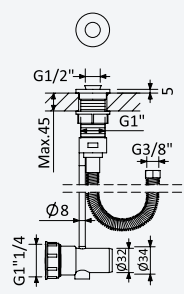

Deck mounted shower mixer, with handshower - 2 outlets

Mélangeur de douche sur plan avec kit de douchette à main - 2 sorties

Chrome • Chromé	117 180 1CR
Night Sky	117 180 1NS
Old Brass • Vieux Laiton	117 180 1LE
Gold 24kt • Or 24kt	117 180 1OR

Integrated outlet for splash water, grey Lux shower hose with colored fittings - Elo

Bac de récupération des eaux de ruissellement, flexible Lux gris avec garnitures colorées - Elo

Chrome • Chromé	161 003 OCR
Night Sky	161 003 ONS
Old Brass • Vieux Laiton	161 003 OLE
Gold 24kt • Or 24kt	161 003 OOR