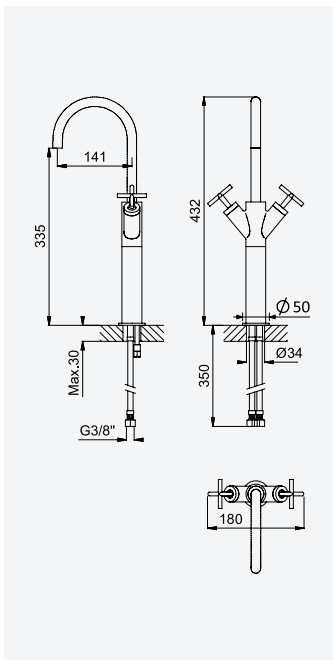

Basin mixer for free-standing basins

Mitigeur monotru lavabo version réhaussée

Chrome • Chromé	106 240 OCR
Night Sky	106 240 ONS
Pure White	106 240 OPW
Morning Mist	106 240 OMM
Gunmetal	106 240 OMG
Sunrise	106 240 OSR
Sunset	106 240 OSS

Option: With push-open waste set 1 1/4" - Elo

Option: Avec clic-clac garniture de vidage 1 1/4" - Elo

Chrome • Chromé	106 241 OCR
Night Sky	106 241 ONS
Pure White	106 241 OPW
Morning Mist	106 241 OMM
Gunmetal	106 241 OMG
Sunrise	106 241 OSR
Sunset	106 241 OSS