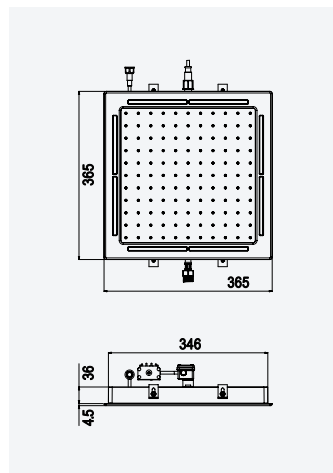

Chromotherapy steel shower head, for ceiling installation, 365x365 mm

Douche de tête en INOX avec chromothérapie, pour montage plafond, 365x365 mm

Chrome • Chromé	145 551 6CR