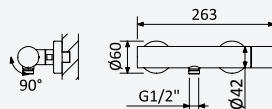

Deck-mounted bath-shower set with Elo handshower and bath filler with waste and overflow

Kit de bain-douche sur plan avec douchette à main Elo et garniture de vidage pour baignoire avec bec déverseur

Chrome • Chromé	101 200 5CR
Satinox	101 200 5ST
Night Sky	101 200 5NS
Pure White	101 200 5PW
Morning Mist	101 200 5MM
Gunmetal	101 200 5MG
Sunrise	101 200 5SR
Sunset	101 200 5SS

Option: Lever 2

Option: Poignée 2

Chrome • Chromé	101 520 1CR
Satinox	101 520 1ST
Night Sky	101 520 1NS
Pure White	101 520 1PW
Morning Mist	101 520 1MM
Gunmetal	101 520 1MG
Sunrise	101 520 1SR
Sunset	101 520 1SS

Integrated outlet for splash water, grey Lux shower hose with colored fittings - Quadra

Bac de récupération des eaux de ruissellement, flexible Lux gris avec garnitures colorées - Quadra

Chrome • Chromé	161 003 1CR
Satinox	161 003 1ST
Night Sky	161 003 1NS
Pure White	161 003 1PW
Morning Mist	161 003 1MM
Gunmetal	161 003 1MG
Sunrise	161 003 1SR
Sunset	161 003 1SS

Single-lever shower mixer

Mitigeur monocommande douche

Chrome • Chromé	101 310 3CR
Satinox	101 310 3ST
Night Sky	101 310 3NS
Pure White	101 310 3PW
Morning Mist	101 310 3MM
Gunmetal	101 310 3MG
Sunrise	101 310 3SR
Sunset	101 310 3SS

Option: Lever 2

Option: Poignée 2

Chrome • Chromé	101 310 4CR
Satinox	101 310 4ST
Night Sky	101 310 4NS
Pure White	101 310 4PW
Morning Mist	101 310 4MM
Gunmetal	101 310 4MG
Sunrise	101 310 4SR
Sunset	101 310 4SS

LU