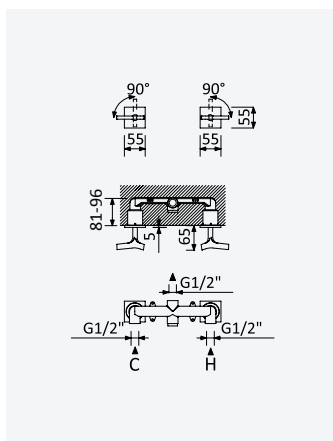

2 hole concealed mixer, with 1 outlet

Mitigeur encastré de 2 trous, avec 1 sortie

Chrome · Chromé	192 602 1CR
Night Sky	192 602 1NS
Pure White	192 602 1PW
Morning Mist	192 602 1MM
Gunmetal	192 602 1MG
Sunrise	192 602 1SR
Sunset	192 602 1SS

200 150 5N0