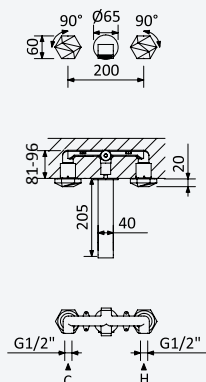

3 hole, wall basin mixer

Mitigeur mural pour lavabo de 3 trous

Chrome • Chromé	183 860 OCR
Night Sky	183 860 ONS
Pure White	183 860 OPW
Morning Mist	183 860 OMM
Gunmetal	183 860 OMG
Sunrise	183 860 OSR
Sunset	183 860 OSS

200 150 4NO

Option: With push-open waste set 1 1/4" - Elo

Option: Avec clic-clac garniture de vidage 1 1/4" - Elo

Chrome • Chromé	183 861 OCR
Night Sky	183 861 ONS
Pure White	183 861 OPW
Morning Mist	183 861 OMM
Gunmetal	183 861 OMG
Sunrise	183 861 OSR
Sunset	183 861 OSS

200 150 4NO