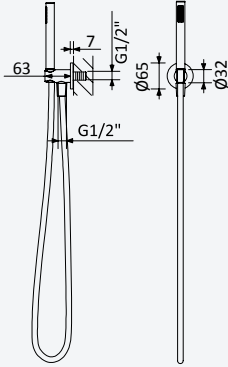

BRUMA

Shower set with outlet elbow, metal hose 160cm and ABS Elo handshower - BlueR

Garniture de douche avec caude à encastrer, flexible en métal 160cm et douchette Elo en ABS - BlueR

- Chrome • Chromé 145 591 7CR
- Night Sky 145 591 7NS

Option: Lux hose 175cm and brass Elo handshower

Option: Flexible Lux 175cm et douchette Elo en laiton

- Chrome • Chromé 145 591 4CR
- Satinox 145 591 4ST
- Night Sky 145 591 4NS
- Pure White 145 591 4PW
- Morning Mist 145 591 4MM
- Gunmetal 145 591 4MG
- Sunrise 145 591 4SR
- Sunset 145 591 4SS
- Old Brass • Vieux Laiton 145 591 4LE
- Gunmetal PVD 145 591 4GM
- Sunrise PVD 145 591 4PR
- Sunset PVD 145 591 4PS
- Gold PVD 145 591 4PO

Option: Body&Soul handshower

Option: Douchette Body&Soul

1. Chrome • Pure White 145 592 OCR
2. 3x

Shower set with outlet elbow, EloX Shower rail, metal hose 160cm and ABS Elo handshower

Garniture de douche avec caude à encastrer, barre de douche EloX, flexible en métal 160cm et douchette en ABS Elo

- Chrome • Chromé 145 573 2CR
- Satinox 145 573 2ST
- Night Sky 145 573 2NS