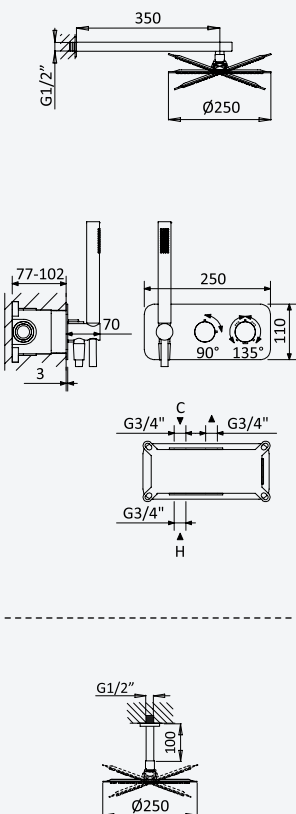

BRUMA AirEcoDrop

Thermostatic concealed shower set with inox shower head Ø250 mm and Elo handshower set

Kit de douche thermostatique encastré avec douche de tête Ø250 mm en inox et kit de douchette à main Elo

Chrome • Chromé	184 780 4CR
Night Sky	184 780 4NS
Pure White	184 780 4PW
Morning Mist	184 780 4MM
Gunmetal	184 780 4MG
Sunrise	184 780 4SR
Sunset	184 780 4SS

INT 630 1NO

Option: Inox shower head Ø250 mm with ceiling shower arm 100 mm

Option: Douche de tête Ø250 mm en inox avec bras vertical 100 mm

Chrome • Chromé	184 560 2CR
Night Sky	184 560 2NS
Pure White	184 560 2PW
Morning Mist	184 560 2MM
Gunmetal	184 560 2MG
Sunrise	184 560 2SR
Sunset	184 560 2SS

INT 630 1NO