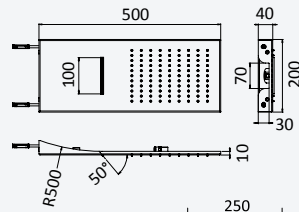

Thermostatic concealed shower set with Line Cascade shower (Rain/Cascade) and handshower set - VenusQ

Thermostatique kit douche encastré avec douche Line Cascade (Pluie/Cascade) et kit de douche à main - VenusQ

Chrome · Chromé	187 485 2CR
Night Sky	187 485 2NS
Pure White	187 485 2PW
Morning Mist	187 485 2MM

Option: Shower head Line (Rain)

Option: Douche de tête Line (Pluie)

Chrome · Chromé	187 484 2CR
Satinox	187 484 2ST
Night Sky	187 484 2NS
Pure White	187 484 2PW
Morning Mist	187 484 2MM