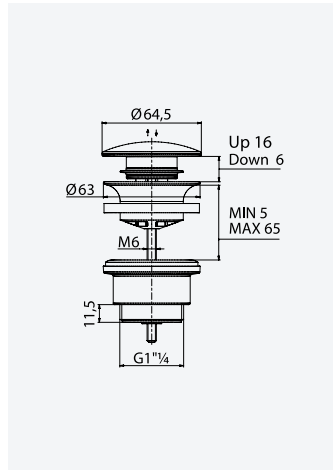

Push-open waste set 1 1/4" with or without overflow - X-Alpha

Bonde de vidage à système "clac-clac" 1 1/4" avec ou sans trop-plein - X-Alpha

Satin stainless steel •
Acier inoxydable satiné

186 001 0IS