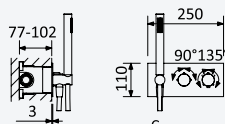

Option: Shower head Line (Rain)

Option: Douche de tête Line (Pluie)

Chrome • Chromé	187 484 2CR
Night Sky	187 484 2NS
Pure White	187 484 2PW
Morning Mist	187 484 2MM

INT 630 1NO