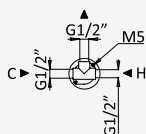

2 hole wall basin mixer

Mitigeur monocommande mural de 2 trous, pour lavabo

Chrome • Chromé	181 840 1CR
● Night Sky	181 840 1NS
Pure White	181 840 1PW
Morning Mist	181 840 1MM
Gunmetal	181 840 1MG
Sunrise	181 840 1SR
Sunset	181 840 1SS

200 140 1NO

Option: With push-open waste set 1 1/4" - Liz

Option: Avec clic-clac garniture de vidage 1 1/4" - Liz

Chrome • Chromé 181 843 1CR

● Night Sky	181 843 1NS
Pure White	181 843 1PW
Morning Mist	181 843 1MM
Gunmetal	181 843 1MG
Sunrise	181 843 1SR
Sunset	181 843 1SS

200 140 1NO