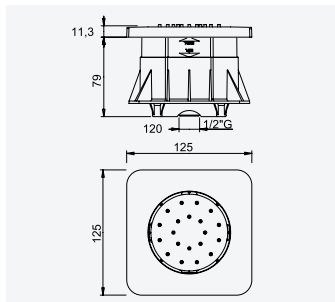

Concealed side shower - FlowQ

Douchette latérale orientable, encastré - FlowQ

Chrome • Chromé	145 560 4CR
Night Sky	145 560 4NS