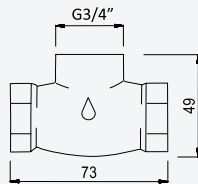

Concealed body for stop valve - 1/2"

Partie encastrée pour robinet d'arrêt - 1/2"

156 745 0NO

Concealed body for stop valve - 3/4"

Partie encastrée pour robinet d'arrêt - 3/4"

156 745 1NO