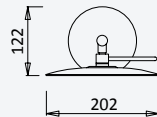

Table 3x magnifying mirror - Elo

Miroir grossissant 3x de table - Elo

Chrome • Chromé	147 003 OCR
• Night Sky	147 003 ONS