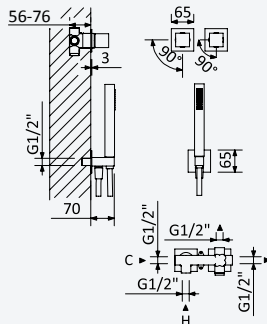

Concealed horizontal shower set, with inox shower head 250x250 mm and separate handshower set Quadra

Kit de douche horizontale encastré, avec douche de tête 250x250 mm en inox, et kit de douchette à main séparé Quadra

Chrome • Chromé	102 753 2CR
Night Sky	102 753 2NS
Pure White	102 753 2PW
Morning Mist	102 753 2MM
Gunmetal	102 753 2MG
Sunrise	102 753 2SR
Sunset	102 753 2SS

200 220 1NO

Option: Lever 2

Option: Poignée 2

Chrome • Chromé	102 753 1CR
Night Sky	102 753 1NS
Pure White	102 753 1PW
Morning Mist	102 753 1MM
Gunmetal	102 753 1MG
Sunrise	102 753 1SR
Sunset	102 753 1SS

200 220 1NO