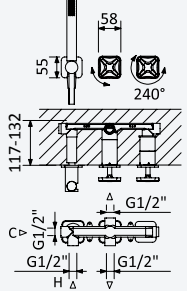

NV

BRUMA

Progressive concealed 2 outlets mixer, with handshower set

Mitigeur progressif encastré de 2 sorties, avec kit de douchette à main

Chrome • Chromé	190 142 1CR
Night Sky	190 142 1NS
Pure White	190 142 1PW
Morning Mist	190 142 1MM
Gunmetal	190 142 1MG
Sunrise	190 142 1SR
Sunset	190 142 1SS

200 240 3NO

Progressive concealed 3 outlets mixer, with handshower set

Mitigeur progressif encastré de 3 sorties, avec kit de douchette à main

Chrome • Chromé	190 143 1CR
Night Sky	190 143 1NS
Pure White	190 143 1PW
Morning Mist	190 143 1MM
Gunmetal	190 143 1MG
Sunrise	190 143 1SR
Sunset	190 143 1SS

200 240 4NO

Thermostatic concealed 2 outlets mixer, with handshower set

Mitigeur thermostatique encastré de 2 sorties, avec kit de douchette à main

Chrome • Chromé	190 202 1CR
Night Sky	190 202 1NS
Pure White	190 202 1PW
Morning Mist	190 202 1MM
Gunmetal	190 202 1MG
Sunrise	190 202 1SR
Sunset	190 202 1SS

INT 630 3NO

Thermostatic concealed 3 outlets mixer, with handshower set

Mitigeur thermostatique encastré de 3 sorties, avec kit de douchette à main

Chrome • Chromé	190 203 1CR
Night Sky	190 203 1NS
Pure White	190 203 1PW
Morning Mist	190 203 1MM
Gunmetal	190 203 1MG
Sunrise	190 203 1SR
Sunset	190 203 1SS

INT 630 4NO

Concealed thermostatic mixer, with 2 outlets

Mitigeur thermostatique encastré, avec 2 sorties

Chrome • Chromé	190 622 1CR
Night Sky	190 622 1NS
Pure White	190 622 1PW
Morning Mist	190 622 1MM
Gunmetal	190 622 1MG
Sunrise	190 622 1SR
Sunset	190 622 1SS

INT 610 3NO

Concealed thermostatic mixer, with 3 outlets

Mitigeur thermostatique encastré, avec 3 sorties

Chrome • Chromé	190 623 1CR
Night Sky	190 623 1NS
Pure White	190 623 1PW
Morning Mist	190 623 1MM
Gunmetal	190 623 1MG
Sunrise	190 623 1SR
Sunset	190 623 1SS

INT 610 4NO