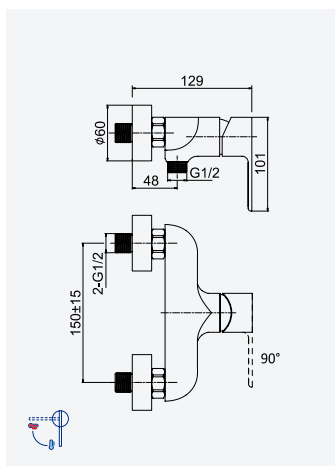

Single-lever shower mixer

Mitigeur monocommande Douche

Chrome • Chromé

194 040 OCR

Night Sky

194 040 ONS