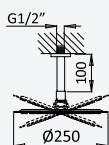

BRUMA AirEcoDrop