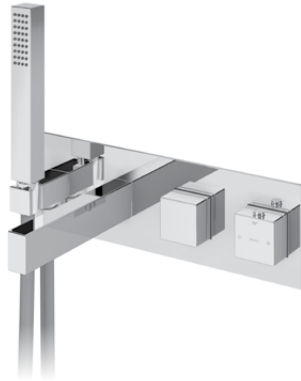

BRUMA AirEcoDrop

Thermostatic concealed mixer with bath spout and handshower set Quadra

Mitigeur thermostatique encastré avec bec de bain et kit de douchette à main Quadra

Chrome • Chromé	185 461 2CR
Night Sky	185 461 2NS
Pure White	185 461 2PW
Morning Mist	185 461 2MM
Gunmetal	185 461 2MG
Sunrise	185 461 2SR
Sunset	185 461 2SS

INT 640 1NO

Thermostatic concealed 3 outlets mixer, with bath spout and handshower set Quadra

Mitigeur thermostatique encastré de 3 sorties, avec bec de bain et kit de douchette à main Quadra

Chrome • Chromé	185 471 2CR
Night Sky	185 471 2NS
Pure White	185 471 2PW
Morning Mist	185 471 2MM
Gunmetal	185 471 2MG
Sunrise	185 471 2SR
Sunset	185 471 2SS

INT 640 2NO

Thermostatic concealed shower set with ABS shower head 200x200 mm

Kit de douche thermostatique encastré avec douche de tête 200x200 mm en ABS

Chrome • Chromé	185 781 2CR
Night Sky	185 781 2NS
Pure White	185 781 2PW
Morning Mist	185 781 2MM
Gunmetal	185 781 2MG
Sunrise	185 781 2SR
Sunset	185 781 2SS

INT 600 1NO

Option: UltraThin Inox shower head 250 x 250 mm

Option: Douche de tête UltraThin 250 x 250 mm en inox

Chrome • Chromé	185 782 2CR
Night Sky	185 782 2NS
Pure White	185 782 2PW
Morning Mist	185 782 2MM
Gunmetal	185 782 2MG
Sunrise	185 782 2SR
Sunset	185 782 2SS

INT 600 1NO

Thermostatic concealed shower set with Inox shower head 250x250 mm with ceiling shower arm 100 mm

Kit de douche thermostatique encastré avec douche de tête 250x250 mm en Inox avec bras vertical 100 mm

Chrome • Chromé	185 561 2CR
Night Sky	185 561 2NS
Pure White	185 561 2PW
Morning Mist	185 561 2MM
Gunmetal	185 561 2MG
Sunrise	185 561 2SR
Sunset	185 561 2SS

INT 600 1NO