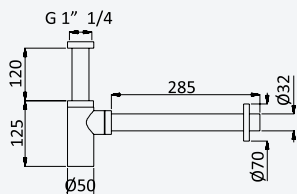

Bottle trap, 1 1/4" - Elo

Siphon 1 1/4" - Elo

Chrome • Chromé	137 000 1CR
Night Sky	137 000 1NS
Pure White	137 000 1PW
Morning Mist	137 000 1MM
Gunmetal	137 000 1MG
Sunrise	137 000 1SR
Sunset	137 000 1SS