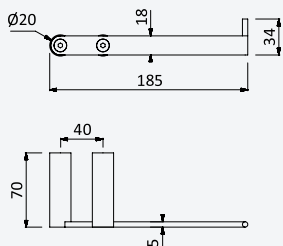

Toilet roll holder

Porte-papier WC

Satin Stainless Steel •
Acier inoxydable satiné

188 520 01S