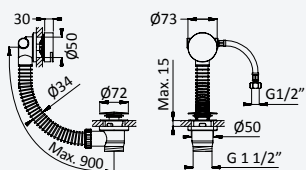

BRUMA AirEcoDrop

Thermostatic concealed bath-shower set, with shower head 250x250 mm, handshower set and bath filler with waste and overflow

Kit de bain-douche thermostatique encastré, avec douche de tête 250x250 mm, kit de douchette à main et garniture de vidage pour baignoire avec bec déverseur

- Chrome • Chromé 192 502 1CR
- Night Sky 192 502 1NS
- Pure White 192 502 1PW
- Morning Mist 192 502 1MM
- Gunmetal 192 502 1MG
- Sunrise 192 502 1SR
- Sunset 192 502 1SS

INT 630 4NO

Option: Inox shower head 250x250 mm with ceiling shower arm 100 mm

Option: Douche de tête 250x250 mm en inox avec bras vertical 100 mm

- Chrome • Chromé 192 512 1CR
- Night Sky 192 512 1NS
- Pure White 192 512 1PW
- Morning Mist 192 512 1MM
- Gunmetal 192 512 1MG
- Sunrise 192 512 1SR
- Sunset 192 512 1SS

INT 630 4NO