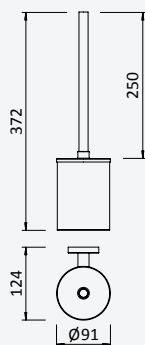

Wall toilet brush set - Blue

Porte-balai mural de WC - Blue

Chrome • Chromé	134 001 7CR
Night Sky	134 001 7NS
Pure White	134 001 7PW