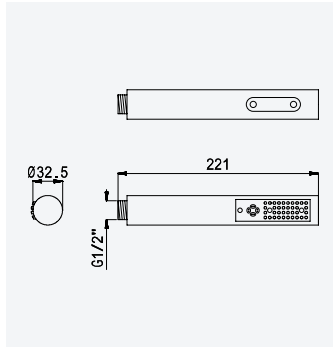

Handshower Booster Massage with 2 jets - EloDuo

Douchette à main Booster Massage 2 types de jet - EloDuo

Chrome • Chromé	145 510 6CR