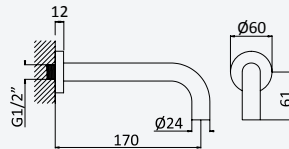

Chrome • Chromé	145 640 3CR
Satinox	145 640 3ST
Night Sky	145 640 3NS
Pure White	145 640 3PW
Morning Mist	145 640 3MM
Gunmetal	145 640 3MG
Sunrise	145 640 3SR
Sunset	145 640 3SS
Old Brass • Vieux Laiton	145 640 3LE

Single-lever bath/shower mixer, floor-mounted

Mitigeur monocommande bain/douche, montage au sol