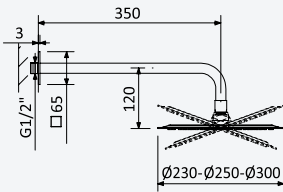

BRUMA AirEcoDrop

ABS shower head Ø230 mm with wall shower arm - BlueQ

Douche de tête Ø230 mm en ABS, avec bras - BlueQ

Chrome • Chromé 145 525 1CR
Night Sky 145 525 1NS
Pure White 145 525 1PW

Option: Inox shower head Ø250 mm

Option: Douche de tête Ø250 mm en inox

Chrome • Chromé 145 526 6CR
Satinox 145 526 6ST
Night Sky 145 526 6NS
Pure White 145 526 6PW
Morning Mist 145 526 6MM
Gunmetal 145 526 6MG
Sunrise 145 526 6SR
Sunset 145 526 6SS

Option: Inox shower head Ø300 mm

Option: Douche de tête Ø300 mm en inox

Chrome • Chromé 145 526 7CR
Satinox 145 526 7ST
Night Sky 145 526 7NS
Pure White 145 526 7PW
Morning Mist 145 526 7MM
Gunmetal 145 526 7MG
Sunrise 145 526 7SR
Sunset 145 526 7SS