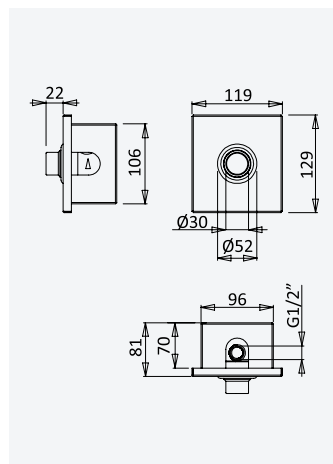

Concealed self-closing urinal tap, with inox box

Robinetterie temporisée pour urinoir encastré, avec boîte en inox

Chrome • Chromé

143 001 1CR