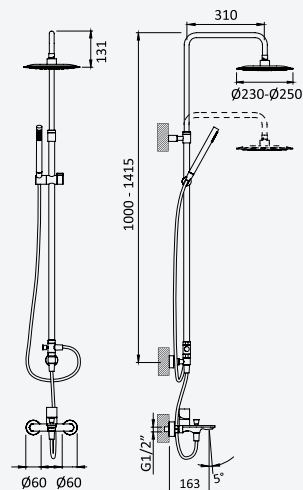

BRUMA AirEcoDrop

Bath-shower system for wall mounting with adjustable ABS head shower Ø230mm and shower rail

Colonne de bain-douche system avec douche de tête Ø230mm en ABS, réglable et barre de douche

Chrome • Chromé	193 260 1CR
Night Sky	193 260 1NS
Pure White	193 260 1PW

Option: Lever 2

Option: Poignée 2

Chrome • Chromé	193 230 OCR
Night Sky	193 230 ONS
Pure White	193 230 OPW

Bath-shower system for wall mounting with adjustable Inox shower head Ø250 mm and shower rail

Colonne de bain-douche system avec douche de tête Ø250 mm en inox, réglable et barre de douche

Chrome • Chromé	193 262 1CR
Night Sky	193 262 1NS
Pure White	193 262 1PW
Morning Mist	193 262 1MM
Gunmetal	193 262 1MG
Sunrise	193 262 1SR
Sunset	193 262 1SS

Option: Lever 2

Option: Poignée 2

Chrome • Chromé	193 230 1CR
Night Sky	193 230 1NS
Pure White	193 230 1PW
Morning Mist	193 230 1MM
Gunmetal	193 230 1MG
Sunrise	193 230 1SR
Sunset	193 230 1SS