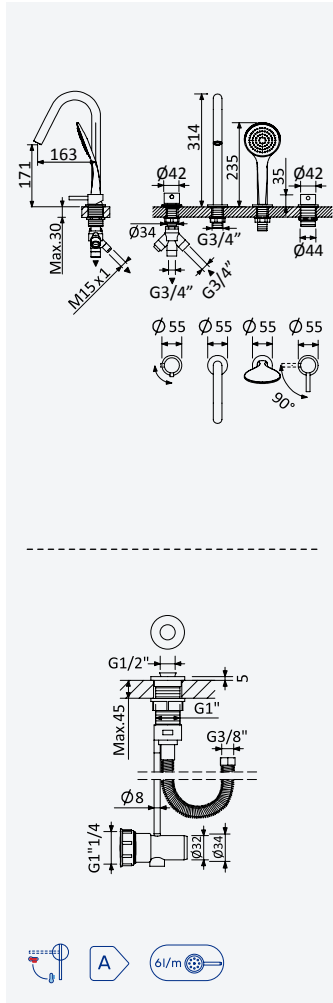

Deck-mounted 4-hole single-lever bath/shower mixer

Mitigeur monocommande Bain/Douche 4 trous

Chrome • Chromé	107 330 1CR
Night Sky	107 330 1NS
Pure White	107 330 1PW
Satinox	107 330 1ST
Morning Mist	107 330 1MM
Gunmetal	107 330 1MG
Sunrise	107 330 1SR
Sunset	107 330 1SS

Integrated outlet for splash water, grey Lux shower hose with colored fittings - Elo

Bac de récupération des eaux de ruissellement, flexible Lux gris avec garnitures colorées - Elo

Chrome • Chromé	161 003 0CR
Satinox	161 003 0ST
Night Sky	161 003 0NS
Pure White	161 003 0PW
Morning Mist	161 003 0MM
Gunmetal	161 003 0MG
Sunrise	161 003 0SR
Sunset	161 003 0SS