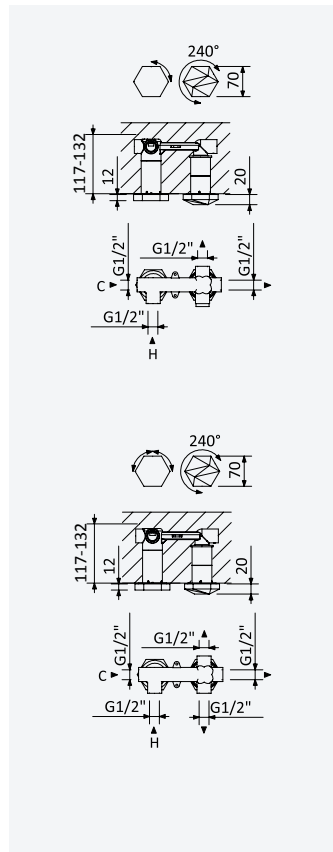

UT

Concealed progressive mixer, with 2 outlets

Mitigeur progressif encastré, avec 2 sorties

Chrome • Chromé	183 612 OCR
Night Sky	183 612 ONS
Pure White	183 612 OPW
Morning Mist	183 612 OMM
Gunmetal	183 612 OMG
Sunrise	183 612 OSR
Sunset	183 612 OSS

200 230 1NO

Concealed progressive mixer, with 3 outlets

Mitigeur progressif encastré, avec 3 sorties

Chrome • Chromé	183 613 OCR
Night Sky	183 613 ONS
Pure White	183 613 OPW
Morning Mist	183 613 OMM
Gunmetal	183 613 OMG
Sunrise	183 613 OSR
Sunset	183 613 OSS

200 230 2NO