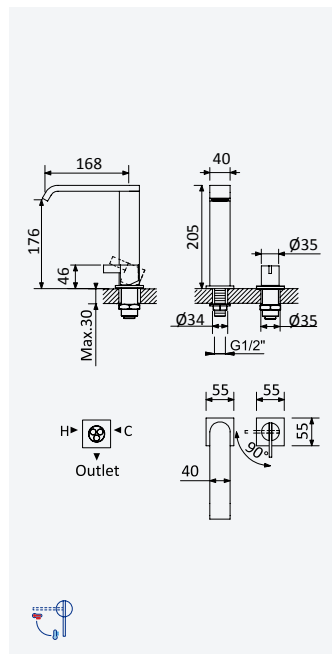

Basin mixer

Mitigeur monocommande lavabo

Chrome • Chromé	168 000 0CR
Night Sky	168 000 0NS
Pure White	168 000 0PW
Morning Mist	168 000 0MM
Gunmetal	168 000 0MG
Sunrise	168 000 0SR
Sunset	168 000 0SS

Option: With push-open waste set 1 1/4" - Elo

Option: Avec clic-clac garniture de vidage 1 1/4" - Elo

Chrome • Chromé	168 000 1CR
Night Sky	168 000 1NS
Pure White	168 000 1PW
Morning Mist	168 000 1MM
Gunmetal	168 000 1MG
Sunrise	168 000 1SR
Sunset	168 000 1SS

Basin mixer for free-standing basins

Mitigeur lavabo version réhaussée

Chrome • Chromé	168 000 2CR
Night Sky	168 000 2NS
Pure White	168 000 2PW
Morning Mist	168 000 2MM
Gunmetal	168 000 2MG
Sunrise	168 000 2SR
Sunset	168 000 2SS

Option: With push-open waste set 1 1/4" - Elo

Option: Avec clic-clac garniture de vidage 1 1/4" - Elo

Chrome • Chromé	168 000 3CR
Night Sky	168 000 3NS
Pure White	168 000 3PW
Morning Mist	168 000 3MM
Gunmetal	168 000 3MG
Sunrise	168 000 3SR
Sunset	168 000 3SS

Deck-mounted, 2 hole basin mixer

Mitigeur lavabo sur plan, 2 trous

Chrome • Chromé	168 000 5CR
Night Sky	168 000 5NS
Pure White	168 000 5PW
Morning Mist	168 000 5MM
Gunmetal	168 000 5MG
Sunrise	168 000 5SR
Sunset	168 000 5SS

Option: With push-open waste set 1 1/4" - Elo

Option: Avec clic-clac garniture de vidage 1 1/4" - Elo

Chrome • Chromé	168 000 6CR
Night Sky	168 000 6NS
Pure White	168 000 6PW
Morning Mist	168 000 6MM
Gunmetal	168 000 6MG
Sunrise	168 000 6SR
Sunset	168 000 6SS