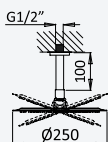

Diverter with 2 outlets

Inverseur avec 2 sorties

Chrome • Chromé	101 310 OCR
Night Sky	101 310 ONS
Pure White	101 310 OPW
Morning Mist	101 310 OMM
Gunmetal	101 310 OMG
Sunrise	101 310 OSR
Sunset	101 310 OSS

INT 400 1NO

Diverter with 3 outlets

Inverseur avec 3 sorties

Chrome • Chromé	101 310 1CR
Night Sky	101 310 1NS
Pure White	101 310 1PW
Morning Mist	101 310 1MM
Gunmetal	101 310 1MG
Sunrise	101 310 1SR
Sunset	101 310 1SS

INT 400 2NO

Diverter with 4 outlets

Inverseur avec 4 sorties

Chrome • Chromé	101 310 2CR
Night Sky	101 310 2NS
Pure White	101 310 2PW
Morning Mist	101 310 2MM
Gunmetal	101 310 2MG
Sunrise	101 310 2SR
Sunset	101 310 2SS

INT 400 3NO

BRUMA AirEcoDrop

Concealed shower set with shower head Ø250 mm

Kit de douche encastré avec douche de tête Ø250 mm

Chrome • Chromé	168 766 1CR
Night Sky	168 766 1NS
Pure White	168 766 1PW
Morning Mist	168 766 1MM
Gunmetal	168 766 1MG
Sunrise	168 766 1SR
Sunset	168 766 1SS

200 140 1NO

Option: Inox shower head Ø250 mm with ceiling shower arm 100 mm

Option: Douche de tête Ø250 mm en inox avec bras vertical 100 mm

Chrome • Chromé	168 561 1CR
Night Sky	168 561 1NS
Pure White	168 561 1PW
Morning Mist	168 561 1MM
Gunmetal	168 561 1MG
Sunrise	168 561 1SR
Sunset	168 561 1SS

200 140 1NO

BZ