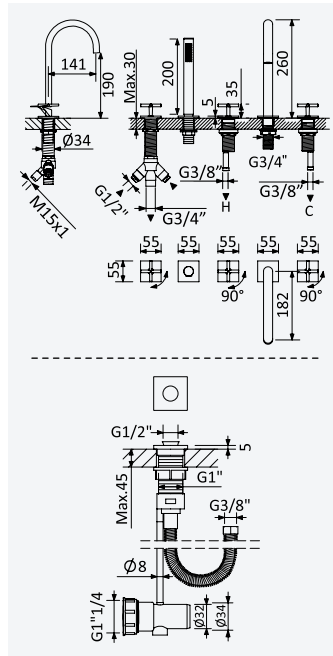

Deck-mounted 5-hole bath/shower mixer

Mitigeur Bain/Douche 5 trous

Chrome • Chromé	106 820 OCR
Night Sky	106 820 ONS
Pure White	106 820 OPW
Morning Mist	106 820 OMM
Gunmetal	106 820 OMG
Sunrise	106 820 OSR
Sunset	106 820 OSS

Integrated outlet for splash water, grey Lux shower hose with colored fittings - Quadra

Bac de récupération des eaux de ruissellement, flexible Lux gris avec garnitures colorées - Quadra

Chrome • Chromé	161 003 1CR
Night Sky	161 003 1NS
Pure White	161 003 1PW
Morning Mist	161 003 1MM
Gunmetal	161 003 1MG
Sunrise	161 003 1SR
Sunset	161 003 1SS