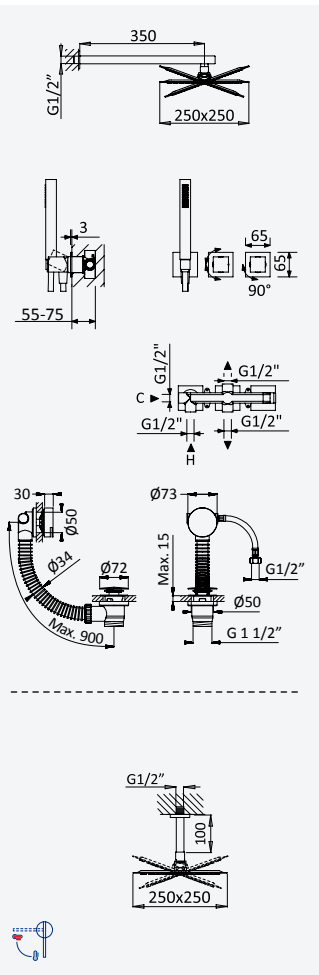

BRUMA AirEcoDrop

Concealed bath-shower set with shower head 250x250 mm, Quadra handshower set and bath filler with waste and overflow

Kit de bain-douche encastré avec douche de tête 250x250 mm, kit de douchette à main Quadra et garniture de vidage pour baignoire avec bec déverseur

- Chrome • Chromé 301 571 2CR
- Night Sky 301 571 2NS
- Pure White 301 571 2PW
- Morning Mist 301 571 2MM
- Gunmetal 301 571 2MG
- Sunrise 301 571 2SR
- Sunset 301 571 2SS

200 240 2NO

Option: Inox shower head 250x250 mm with ceiling shower arm 100 mm

Option: Douche de tête 250x250 mm en inox avec bras vertical 100 mm

- Chrome • Chromé 301 575 1CR
- Night Sky 301 575 1NS
- Pure White 301 575 1PW
- Morning Mist 301 575 1MM
- Gunmetal 301 575 1MG
- Sunrise 301 575 1SR
- Sunset 301 575 1SS

200 240 2NO

AD