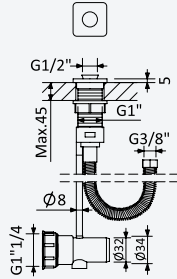

NV

Deck-mounted bath-shower set with handshower and bath filler with waste and overflow

Kit de bain-douche sur plan avec douchette à main et garniture de vidage pour baignoire avec bec déverseur

Chrome • Chromé	190 420 1CR
Night Sky	190 420 1NS
Pure White	190 420 1PW
Morning Mist	190 420 1MM
Gunmetal	190 420 1MG
Sunrise	190 420 1SR
Sunset	190 420 1SS

Integrated outlet for splash water, grey Lux shower hose with colored fittings - Navy

Bac de récupération des eaux de ruissellement, flexible Lux gris avec garnitures colorées - Navy

Chrome • Chromé	161 002 2CR
Night Sky	161 002 2NS
Pure White	161 002 2PW
Morning Mist	161 002 2MM
Gunmetal	161 002 2MG
Sunrise	161 002 2SR
Sunset	161 002 2SS

Deck-mounted progressive mixer, with 1 outlet

Mitigeur progressif sur plan, avec 1 sortie

Chrome • Chromé	190 902 1CR
Night Sky	190 902 1NS
Pure White	190 902 1PW
Morning Mist	190 902 1MM
Gunmetal	190 902 1MG
Sunrise	190 902 1SR
Sunset	190 902 1SS

2 hole deck-mounted mixer, with 1 outlet

Mitigeur sur plan de 2 trous, avec 1 sortie

Chrome • Chromé	190 910 1CR
Night Sky	190 910 1NS
Pure White	190 910 1PW
Morning Mist	190 910 1MM
Gunmetal	190 910 1MG
Sunrise	190 910 1SR
Sunset	190 910 1SS

2 hole concealed mixer, with 1 outlet

Mitigeur encastré de 2 trous, avec 1 sortie

Chrome • Chromé	190 602 1CR
Night Sky	190 602 1NS
Pure White	190 602 1PW
Morning Mist	190 602 1MM
Gunmetal	190 602 1MG
Sunrise	190 602 1SR
Sunset	190 602 1SS