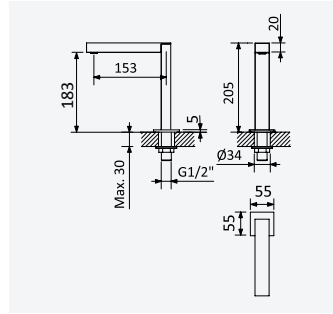

Basin spout, deck-mounted 2 hole mixer - Adamastor

Bec pour lavabo sur plan 2 trous- Adamastor

Chrome • Chromé	156 944 9CR
Night Sky	156 944 9NS
Pure White	156 944 9PW
Morning Mist	156 944 9MM
Gunmetal	156 944 9MG
Sunrise	156 944 9SR
Sunset	156 944 9SS

Basin spout, deck-mounted 3 hole mixer - Adamastor

Bec pour lavabo sur plan 3 trous- Adamastor

Chrome • Chromé	103 450 OCR
Night Sky	103 450 ONS
Pure White	103 450 OPW
Morning Mist	103 450 OMM
Gunmetal	103 450 OMG
Sunrise	103 450 OSR
Sunset	103 450 OSS

Basin spout, deck-mounted 2 hole mixer - X-Alpha

Bec pour lavabo sur plan 2 trous- X-Alpha

Satin stainless steel • Acier inoxydable satiné	186 450 4IS

Basin spout, deck-mounted 3 hole mixer - X-Alpha

Bec pour lavabo sur plan 3 trous- X-Alpha

Satin stainless steel • Acier inoxydable satiné	186 450 5IS

Basin spout, deck-mounted 2 hole mixer - Escudo

Bec pour lavabo sur plan 2 trous - Escudo

Chrome • Chromé	156 945 2CR
Night Sky	156 945 2NS
Pure White	156 945 2PW
Morning Mist	156 945 2MM
Gunmetal	156 945 2MG
Sunrise	156 945 2SR
Sunset	156 945 2SS

Basin spout, deck-mounted 3 hole mixer - Escudo

Bec pour lavabo sur plan 3 trous - Escudo

Chrome • Chromé	102 450 OCR
Night Sky	102 450 ONS
Pure White	102 450 OPW
Morning Mist	102 450 OMM
Gunmetal	102 450 OMG
Sunrise	102 450 OSR
Sunset	102 450 OSS