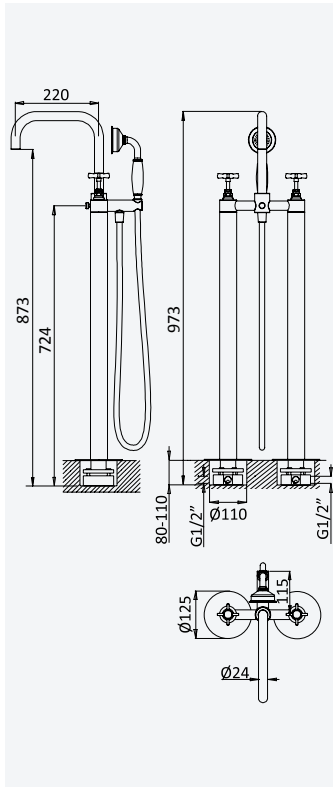

Bath/shower mixer, floor-mounted

Mélangeur Bain/Douche, montage au sol

Chrome • Chromé	117 080 OCR
Night Sky	117 080 ONS
Old Brass • Vieux Laiton	117 080 OLE
Gold 24kt • Or 24kt	117 080 OOR

INT 340 1NO