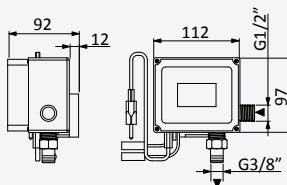

Infrared electronic basin mixer for free-standing basins - Breeze

Robinetterie avec mitigeur, version réhaussée, infrarouge - Breeze

230V	Chrome • Chromé	130 002 8CR
	Night Sky	130 002 8NS
	Pure White	130 002 8PW
	Morning Mist	130 002 8MM
	Gunmetal	130 002 8MG
	Sunrise	130 002 8SR
	Sunset	130 002 8SS

6.0V	Chrome • Chromé	130 002 7CR
	Night Sky	130 002 7NS
	Pure White	130 002 7PW
	Morning Mist	130 002 7MM
	Gunmetal	130 002 7MG
	Sunrise	130 002 7SR
	Sunset	130 002 7SS

Wall mounted Infrared electronic basin tap - Slim

Robinetterie monofluide infrarouge, montage mural - Slim

230V	Chrome • Chromé	130 111 7CR
	Night Sky	130 111 7NS
	Pure White	130 111 7PW
	Morning Mist	130 111 7MM
	Gunmetal	130 111 7MG
	Sunrise	130 111 7SR
	Sunset	130 111 7SS

200 910 1NO

6.0V	Chrome • Chromé	130 011 7CR
	Night Sky	130 011 7NS
	Pure White	130 011 7PW
	Morning Mist	130 011 7MM
	Gunmetal	130 011 7MG
	Sunrise	130 011 7SR
	Sunset	130 011 7SS

200 910 1NO

Wall mounted Infrared electronic basin tap - Elo

Robinetterie monofluide infrarouge, montage mural - Elo

230V	Chrome • Chromé	130 010 1CR
	Night Sky	130 010 1NS
	Pure White	130 010 1PW
	Morning Mist	130 010 1MM
	Gunmetal	130 010 1MG
	Sunrise	130 010 1SR
	Sunset	130 010 1SS

200 910 6NO

6.0V	Chrome • Chromé	130 010 0CR
	Night Sky	130 010 0NS
	Pure White	130 010 0PW
	Morning Mist	130 010 0MM
	Gunmetal	130 010 0MG
	Sunrise	130 010 0SR
	Sunset	130 010 0SS

200 910 6NO