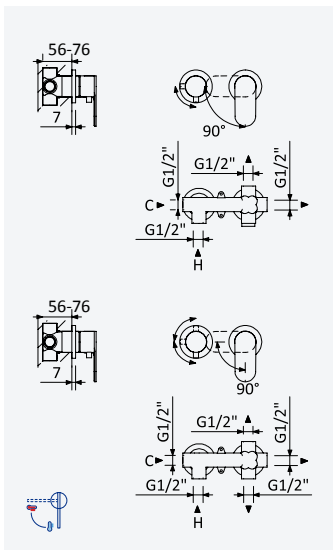

Concealed horizontal single lever mixer, with 2 outlets

Mitigeur monocommande encastré horizontal, avec 2 sorties

Chrome • Chromé
Night Sky

194 160 OCR
194 160 ONS

200 220 1NO

Concealed horizontal single lever mixer, with 3 outlets

Mitigeur monocommande encastré horizontal, avec 3 sorties

Chrome • Chromé
Night Sky

194 140 OCR
194 140 ONS

200 220 2NO