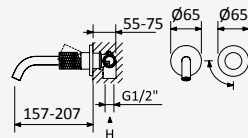

Option: Spout with 150mm

Option: Bec avec 150mm

Chrome • Chromé	167 012 6CR
Satinox	167 012 6ST
Night Sky	167 012 6NS
Pure White	167 012 6PW
Morning Mist	167 012 6MM
Gunmetal	167 012 6MG
Sunrise	167 012 6SR
Sunset	167 012 6SS
Gunmetal PVD	167 012 6GM
Sunrise PVD	167 012 6PR
Sunset PVD	167 012 6PS
Gold PVD	167 012 6PO

200 100 2NO

LF