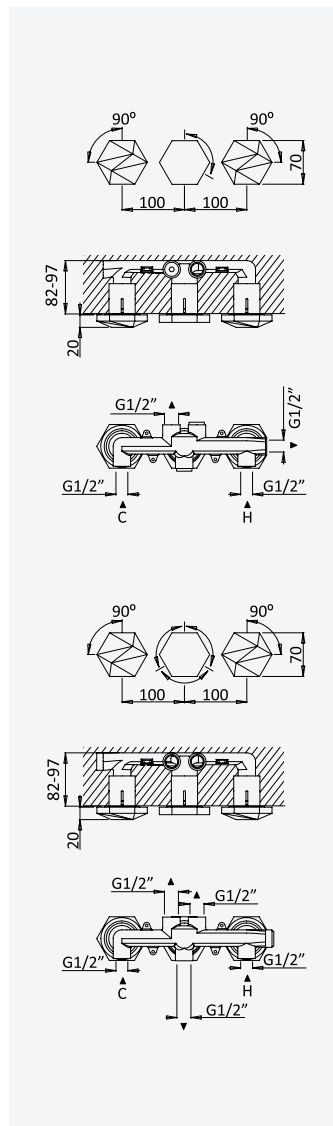

3 hole concealed mixer, with 2 outlets

Mitigeur encastré de 3 trous, avec 2 sorties

Chrome • Chromé	183 310 OCR
Night Sky	183 310 ONS
Pure White	183 310 OPW
Morning Mist	183 310 OMM
Gunmetal	183 310 OMG
Sunrise	183 310 OSR
Sunset	183 310 OSS

200 250 1NO

3 hole concealed mixer, with 3 outlets

Mitigeur encastré de 3 trous, avec 3 sorties

Chrome • Chromé	183 310 1CR
Night Sky	183 310 1NS
Pure White	183 310 1PW
Morning Mist	183 310 1MM
Gunmetal	183 310 1MG
Sunrise	183 310 1SR
Sunset	183 310 1SS

200 250 2NO