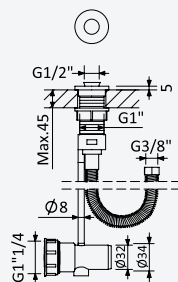

Integrated outlet for splash water, grey Lux shower hose with colored fittings - Elo

Bac de récupération des eaux de ruissellement, flexible Lux gris avec garnitures colorées - Elo

Chrome • Chromé	161 003 0CR
Satinox	161 003 0ST
Night Sky	161 003 0NS
Pure White	161 003 0PW
Morning Mist	161 003 0MM
Gunmetal	161 003 0MG
Sunrise	161 003 0SR
Sunset	161 003 0SS
Old Brass • Vieux Laiton	161 003 0LE