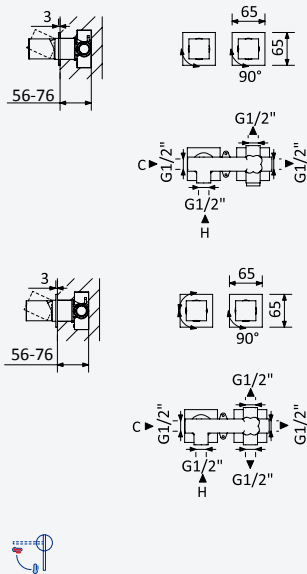

Concealed horizontal single lever mixer, with 2 outlets

Mitigeur monocommande encastré horizontal, avec 2 sorties

Chrome • Chromé	301 162 2CR
Night Sky	301 162 2NS
Pure White	301 162 2PW
Morning Mist	301 162 2MM
Gunmetal	301 162 2MG
Sunrise	301 162 2SR
Sunset	301 162 2SS

200 220 1NO