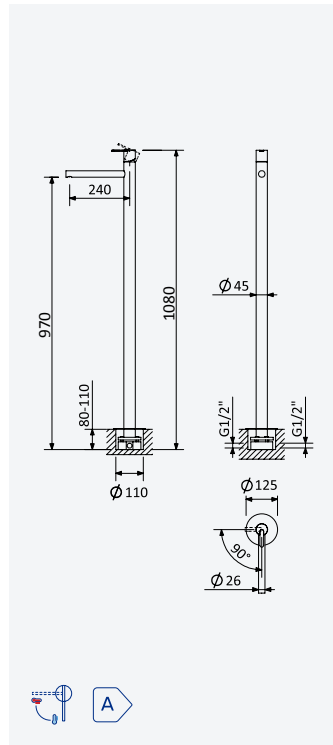

BRUMA

Free-standing single-lever basin mixer

Mítigeur à fixation au sol pour lavabo

Chrome • Chromé	167 940 1CR	167 940 2CR
Satinox	167 940 1ST	167 940 2ST
Night Sky	167 940 1NS	167 940 2NS
Pure White	167 940 1PW	167 940 2PW
Morning Mist	167 940 1MM	167 940 2MM
Gunmetal	167 940 1MG	167 940 2MG
Sunrise	167 940 1SR	167 940 2SR
Sunset	167 940 1SS	167 940 2SS
Old Brass • Vieux Laiton	167 940 1LE	167 940 2LE

INT 320 1NO

Chrome • Chromé	167 020 0CR	167 020 3CR
Satinox	167 020 0ST	167 020 3ST
Night Sky	167 020 0NS	167 020 3NS
Pure White	167 020 0PW	167 020 3PW
Morning Mist	167 020 0MM	167 020 3MM
Gunmetal	167 020 0MG	167 020 3MG
Sunrise	167 020 0SR	167 020 3SR
Sunset	167 020 0SS	167 020 3SS

INT 320 1NO