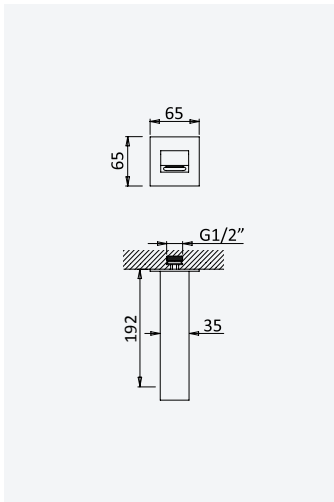

Bath wall spout

Bec bain mural

Chrome • Chromé	145 641 5CR
Night Sky	145 641 5NS
Pure White	145 641 5PW
Morning Mist	145 641 5MM
Gunmetal	145 641 5MG
Sunrise	145 641 5SR
Sunset	145 641 5SS