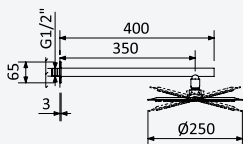

BRUMA AirEcoDrop

Thermostatic concealed shower set with inox shower head Ø250 mm and handshower set

Kit de douche thermostatique encastré avec douche de tête Ø250 mm en inox et kit de douchette à main

Chrome • Chromé	190 782 1CR
Night Sky	190 782 1NS
Pure White	190 782 1PW
Morning Mist	190 782 1MM
Gunmetal	190 782 1MG
Sunrise	190 782 1SR
Sunset	190 782 1SS

INT 630 3NO

Option: Inox shower head Ø250 mm with ceiling shower arm 100 mm

Option: Douche de tête Ø250 mm en inox avec bras vertical 100 mm

Chrome • Chromé	190 792 1CR
Night Sky	190 792 1NS
Pure White	190 792 1PW
Morning Mist	190 792 1MM
Gunmetal	190 792 1MG
Sunrise	190 792 1SR
Sunset	190 792 1SS

INT 630 3NO