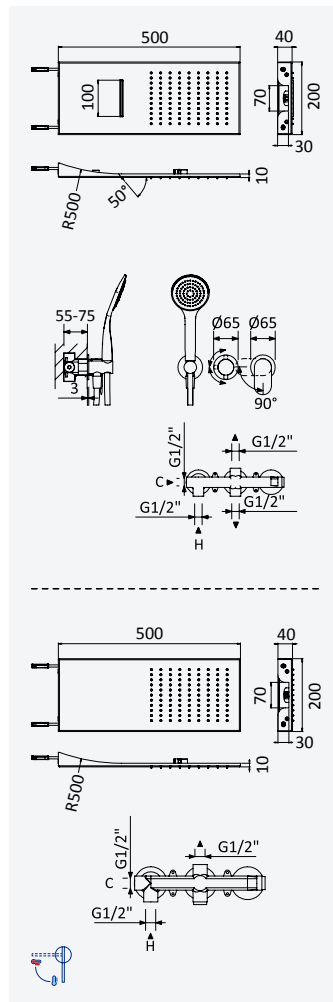

Concealed shower set with Line Cascade shower (Rain/Cascade) and Emotion handshower set

Kit douche encastré avec douche Line Cascade (Pluie/Cascade) et kit de douchette à main Emotion

Chrome • Chromé	112 575 1CR
Night Sky	112 575 1NS
Pure White	112 575 1PW
Morning Mist	112 575 1MM

200 240 2NO

Option: Shower head Line (Rain)

Option: Douche de tête Line (Pluie)

Chrome • Chromé	112 574 1CR
Night Sky	112 574 1NS
Pure White	112 574 1PW
Morning Mist	112 574 1MM

200 240 1NO