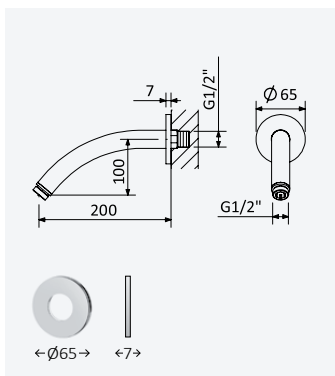

Wall mounted shower arm - Ø65x7 Mustang

Bras de douche mural - Ø65x7 Mustang

Chrome • Chromé

145 623 2CR