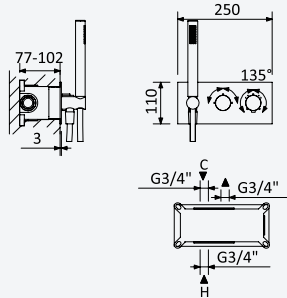

BRUMA

Thermostatic concealed 2 outlets mixer, with handshower set - VenusQ

Mitigeur thermostatique encastré de 2 sorties, avec kit de douche à main - VenusQ

Chrome • Chromé	187 200 1CR
Satinox	187 200 1ST
• Night Sky	187 200 1NS
Pure White	187 200 1PW
Morning Mist	187 200 1MM
Gunmetal	187 200 1MG
Sunrise	187 200 1SR
Sunset	187 200 1SS
Old Brass • Vieux Laiton	187 200 1LE

INT 630 1NO

Thermostatic concealed 3 outlets mixer, with handshower set - VenusQ

Mitigeur thermostatique encastré de 3 sorties, avec kit de douche à main - VenusQ

Chrome • Chromé	187 280 1CR
Satinox	187 280 1ST
• Night Sky	187 280 1NS
Pure White	187 280 1PW
Morning Mist	187 280 1MM
Gunmetal	187 280 1MG
Sunrise	187 280 1SR
Sunset	187 280 1SS
Old Brass • Vieux Laiton	187 280 1LE

INT 630 2NO

Concealed single lever mixer, with bath spout and handshower set Elo

Mitigeur monocommande encastré avec bec de bain et kit de douche à main Elo

Chrome • Chromé	167 210 8CR	167 211 0CR
Satinox	167 210 8ST	167 211 0ST
Night Sky	167 210 8NS	167 211 0NS
Pure White	167 210 8PW	167 211 0PW
Morning Mist	167 210 8MM	167 211 0MM
Gunmetal	167 210 8MG	167 211 0MG
Sunrise	167 210 8SR	167 211 0SR
Sunset	167 210 8SS	167 211 0SS
Old Brass • Vieux Laiton	167 210 8LE	167 211 0LE

200 300 1NO

Chrome • Chromé	167 210 4CR	167 210 5CR
Satinox	167 210 4ST	167 210 5ST
Night Sky	167 210 4NS	167 210 5NS
Pure White	167 210 4PW	167 210 5PW
Morning Mist	167 210 4MM	167 210 5MM
Gunmetal	167 210 4MG	167 210 5MG
Sunrise	167 210 4SR	167 210 5SR
Sunset	167 210 4SS	167 210 5SS

200 300 1NO

Concealed single lever 3 outlets mixer, with bath spout and handshower set Elo

Mitigeur monocommande encastré de 3 sorties, avec bec de bain et kit de douche à main Elo

Chrome • Chromé	167 211 1CR	167 211 2CR
Satinox	167 211 1ST	167 211 2ST
Night Sky	167 211 1NS	167 211 2NS
Pure White	167 211 1PW	167 211 2PW
Morning Mist	167 211 1MM	167 211 2MM
Gunmetal	167 211 1MG	167 211 2MG
Sunrise	167 211 1SR	167 211 2SR
Sunset	167 211 1SS	167 211 2SS
Old Brass • Vieux Laiton	167 211 1LE	167 211 2LE

200 300 2NO

Chrome • Chromé	167 210 6CR	167 210 7CR
Satinox	167 210 6ST	167 210 7ST
Night Sky	167 210 6NS	167 210 7NS
Pure White	167 210 6PW	167 210 7PW
Morning Mist	167 210 6MM	167 210 7MM
Gunmetal	167 210 6MG	167 210 7MG
Sunrise	167 210 6SR	167 210 7SR
Sunset	167 210 6SS	167 210 7SS

200 300 2NO