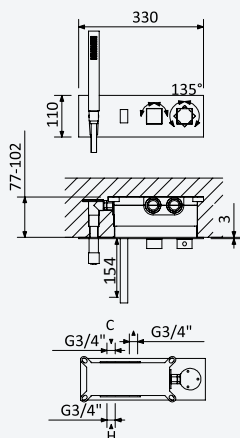

Thermostatic concealed mixer with bath spout and handshower set Quadra - Celsius

Mitigeur thermostatique encastré avec bec de bain et kit de douchette à main Quadra - Celsius

Chrome • Chromé	185 461 2CR
Night Sky	185 461 2NS
Pure White	185 461 2PW
Morning Mist	185 461 2MM
Gunmetal	185 461 2MG
Sunrise	185 461 2SR
Sunset	185 461 2SS

INT 640 1NO

Thermostatic concealed 3 outlets mixer, with bath spout and handshower set Quadra - Celsius

Mitigeur thermostatique encastré de 3 sorties, avec bec de bain et kit de douchette à main Quadra - Celsius

Chrome • Chromé	185 471 2CR
Night Sky	185 471 2NS
Pure White	185 471 2PW
Morning Mist	185 471 2MM
Gunmetal	185 471 2MG
Sunrise	185 471 2SR
Sunset	185 471 2SS

INT 640 2NO

Diverter with 2 outlets

Inverseur avec 2 sorties

Chrome • Chromé	301 110 2CR
Night Sky	301 110 2NS
Pure White	301 110 2PW
Morning Mist	301 110 2MM
Gunmetal	301 110 2MG
Sunrise	301 110 2SR
Sunset	301 110 2SS

INT 400 1NO

Diverter with 3 outlets

Inverseur avec 3 sorties

Chrome • Chromé	301 180 2CR
Night Sky	301 180 2NS
Pure White	301 180 2PW
Morning Mist	301 180 2MM
Gunmetal	301 180 2MG
Sunrise	301 180 2SR
Sunset	301 180 2SS

INT 400 2NO

Diverter with 4 outlets

Inverseur avec 4 sorties

Chrome • Chromé	301 190 2CR
Night Sky	301 190 2NS
Pure White	301 190 2PW
Morning Mist	301 190 2MM
Gunmetal	301 190 2MG
Sunrise	301 190 2SR
Sunset	301 190 2SS

INT 400 3NO

AD