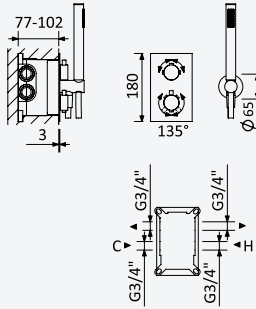

BRUMA AirEcoDrop

BRUMA

Thermostatic concealed shower set with ABS shower head Ø230 mm with ceiling shower arm 100 mm, Elo handshower set

Kit de douche thermostatique encastré avec douche de tête Ø230 mm en ABS avec bras vertical 100 mm, kit de douchette à main Elo

Chrome • Chromé	138 560 3CR
Night Sky	138 560 3NS
Pure White	138 560 3PW

Option: UltraThin Inox shower head Ø250 mm

Option: Douche de tête UltraThin Ø250 mm en inox

Chrome • Chromé	138 560 4CR
Satinox	138 560 4ST
Night Sky	138 560 4NS
Pure White	138 560 4PW
Morning Mist	138 560 4MM
Gunmetal	138 560 4MG
Sunrise	138 560 4SR
Sunset	138 560 4SS

BRUMA AirEcoDrop