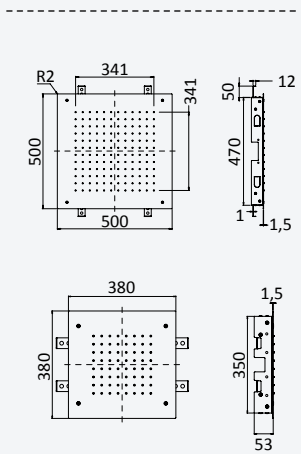

Thermostatic concealed shower set with Line Cascade shower (Rain/Cascade) and handshower set

Thermostatique kit douche encastré avec douche Line Cascade (Pluie/Cascade) et kit de douchette à main

- Chrome • Chromé 185 595 2CR
- Night Sky 185 595 2NS
- Pure White 185 595 2PW
- Morning Mist 185 595 2MM

INT 630 2NO

Option: Shower head Line (Rain)

Option: Douche de tête Line (Pluie)

- Chrome • Chromé 185 594 2CR
- Night Sky 185 594 2NS
- Pure White 185 594 2PW
- Morning Mist 185 594 2MM

INT 630 1NO

Thermostatic concealed shower set with overhead shower (Rain/Cascade) and handshower set

Thermostatique kit douche encastré avec douche pour plafond (Pluie/Cascade) et kit de douchette à main

← 500x500 →

- Chrome • Chromé 185 488 2CR
- Night Sky 185 488 2NS
- Pure White 185 488 2PW
- Morning Mist 185 488 2MM

INT 630 2NO

Option: Steel shower head for ceiling installation, 500x500 mm (Rain)

Option: Douche de tête en INOX, pour montage plafond, 500x500 mm (Pluie)

← 500x500 →

- Chrome • Chromé 185 487 2CR
- Night Sky 185 487 2NS
- Pure White 185 487 2PW
- Morning Mist 185 487 2MM

INT 630 1NO

Option: Steel shower head for ceiling installation, 380x380 mm (Rain)

Option: Douche de tête en INOX, pour montage plafond, 380x380 mm (Pluie)

← 380x380 →

- Chrome • Chromé 185 486 2CR
- Night Sky 185 486 2NS
- Pure White 185 486 2PW
- Morning Mist 185 486 2MM

INT 630 1NO