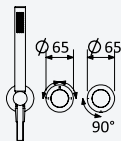

BRUMA AirEcoDrop

Concealed bath-shower set with shower head Ø250 mm, Elo hand-shower set and bath filler with waste and overflow

Kit de bain-douche encastré avec douche de tête Ø250 mm, kit de douchette à main Elo et garniture de vidage pour baignoire avec bec déverseur

Chrome • Chromé	189 352 1CR
Night Sky	189 352 1NS
Pure White	189 352 1PW
Morning Mist	189 352 1MM
Gunmetal	189 352 1MG
Sunrise	189 352 1SR
Sunset	189 352 1SS

200 240 2NO

Chrome • Chromé	189 240 0CR	189 240 1CR
Night Sky	189 240 0NS	189 240 1NS
Pure White	189 240 0PW	189 240 1PW
Morning Mist	189 240 0MM	189 240 1MM
Gunmetal	189 240 0MG	189 240 1MG
Sunrise	189 240 0SR	189 240 1SR
Sunset	189 240 0SS	189 240 1SS

200 240 2NO

Concealed bath-shower set with Inox shower head Ø250 mm with ceiling shower arm 100 mm, Elo handshower set and bath filler with waste and overflow

Kit de bain-douche encastré avec douche de tête Ø250 mm en inox avec bras vertical 100 mm, kit de douchette à main Elo et garniture de vidage pour baignoire avec bec déverseur

Chrome • Chromé	189 362 1CR
Night Sky	189 362 1NS
Pure White	189 362 1PW
Morning Mist	189 362 1MM
Gunmetal	189 362 1MG
Sunrise	189 362 1SR
Sunset	189 362 1SS

200 240 2NO

Chrome • Chromé	189 250 0CR	189 250 2CR
Night Sky	189 250 0NS	189 250 2NS
Pure White	189 250 0PW	189 250 2PW
Morning Mist	189 250 0MM	189 250 2MM
Gunmetal	189 250 0MG	189 250 2MG
Sunrise	189 250 0SR	189 250 2SR
Sunset	189 250 0SS	189 250 2SS

200 240 2NO