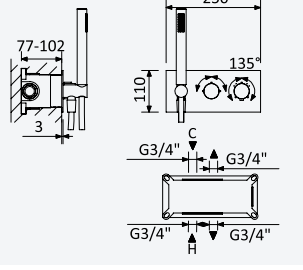

BRUMA AirEcoDrop

Concealed shower set, with inox shower head Ø250 mm, 3 jets and separate handshower set Elo

Kit de douche encastré, avec douche de tête Ø250 mm en inox, 3 jets et kit de douchette à main séparé Elo

- Chrome • Chromé 101 783 2CR
- Satinox 101 783 2ST
- Night Sky 101 783 2NS
- Pure White 101 783 2PW
- Morning Mist 101 783 2MM
- Gunmetal 101 783 2MG
- Sunrise 101 783 2SR
- Sunset 101 783 2SS

200 220 2N0

Option: Lever 2

Option: Poignée 2

- Chrome • Chromé 101 783 1CR
- Satinox 101 783 1ST
- Night Sky 101 783 1NS
- Pure White 101 783 1PW
- Morning Mist 101 783 1MM
- Gunmetal 101 783 1MG
- Sunrise 101 783 1SR
- Sunset 101 783 1SS

200 220 2N0

Option: Thermostatic mixer - VenusQ

Option: Mitigeur thermostatique - VenusQ

- Chrome • Chromé 187 633 1CR
- Satinox 187 633 1ST
- Night Sky 187 633 1NS
- Pure White 187 633 1PW
- Morning Mist 187 633 1MM
- Gunmetal 187 633 1MG
- Sunrise 187 633 1SR
- Sunset 187 633 1SS

INT 610 2N0