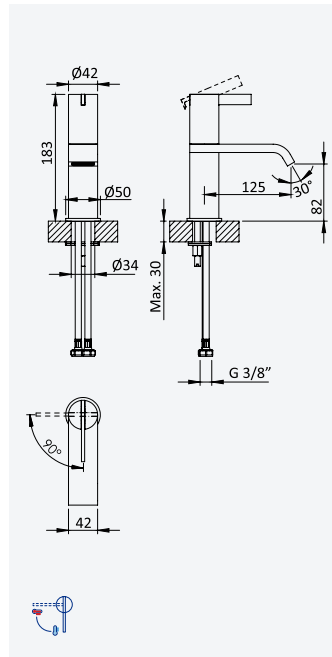

Basin mixer

Mitigeur monocommande lavabo

Chrome • Chromé	168 000 0CR
Night Sky	168 000 0NS
Pure White	168 000 0PW
Morning Mist	168 000 0MM
Gunmetal	168 000 0MG
Sunrise	168 000 0SR
Sunset	168 000 0SS

Option: With push-open waste set 1 1/4" - Elo

Option: Avec clic-clac garniture de vidage 1 1/4" - Elo

Chrome • Chromé	168 000 1CR
Night Sky	168 000 1NS
Pure White	168 000 1PW
Morning Mist	168 000 1MM
Gunmetal	168 000 1MG
Sunrise	168 000 1SR
Sunset	168 000 1SS

Basin mixer for free-standing basins

Mitigeur lavabo version réhaussée

Chrome • Chromé	168 000 2CR
Night Sky	168 000 2NS
Pure White	168 000 2PW
Morning Mist	168 000 2MM
Gunmetal	168 000 2MG
Sunrise	168 000 2SR
Sunset	168 000 2SS

Option: With push-open waste set 1 1/4" - Elo

Option: Avec clic-clac garniture de vidage 1 1/4" - Elo

Chrome • Chromé	168 000 3CR
Night Sky	168 000 3NS
Pure White	168 000 3PW
Morning Mist	168 000 3MM
Gunmetal	168 000 3MG
Sunrise	168 000 3SR
Sunset	168 000 3SS

Deck-mounted, 2 hole basin mixer

Mitigeur lavabo sur plan, 2 trous

Chrome • Chromé	168 000 5CR
Night Sky	168 000 5NS
Pure White	168 000 5PW
Morning Mist	168 000 5MM
Gunmetal	168 000 5MG
Sunrise	168 000 5SR
Sunset	168 000 5SS

Option: With push-open waste set 1 1/4" - Elo

Option: Avec clic-clac garniture de vidage 1 1/4" - Elo

Chrome • Chromé	168 000 6CR
Night Sky	168 000 6NS
Pure White	168 000 6PW
Morning Mist	168 000 6MM
Gunmetal	168 000 6MG
Sunrise	168 000 6SR
Sunset	168 000 6SS