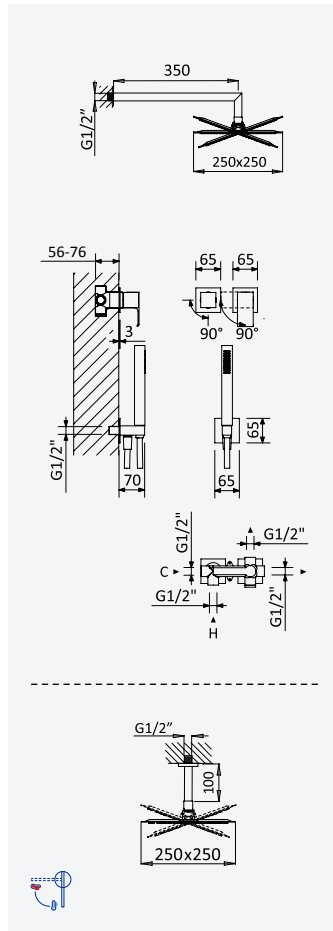

200 210 1NO

BRUMA AirEcoDrop

BRUMA

Concealed horizontal shower set, with shower inox head 250x250 mm and separate handshower set Quadra

Kit de douche horizontal encastré, avec douche de tête 250x250 mm en inox et kit de douchette à main séparé Quadra