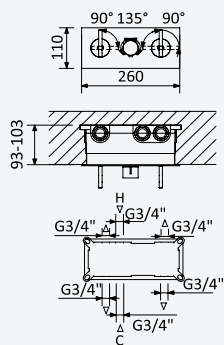

Concealed thermostatic mixer, with 4 outlets

Mitigeur thermostatique encastré, avec 4 sorties

Chrome · Chromé	192 634 1CR
Night Sky	192 634 1NS
Pure White	192 634 1PW
Morning Mist	192 634 1MM
Gunmetal	192 634 1MG
Sunrise	192 634 1SR
Sunset	192 634 1SS

INT 620 4NO

Concealed thermostatic mixer, with 5 outlets

Mitigeur thermostatique encastré, avec 5 sorties

Chrome · Chromé	192 635 1CR
Night Sky	192 635 1NS
Pure White	192 635 1PW
Morning Mist	192 635 1MM
Gunmetal	192 635 1MG
Sunrise	192 635 1SR
Sunset	192 635 1SS

INT 620 5NO