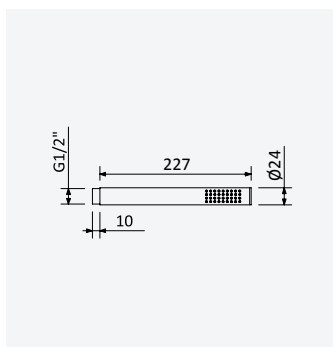

Stainless steel handshower - Elo

Douchette à main en Inox - Elo

Satin stainless steel • Acier inoxydable satiné	145 490 3IS