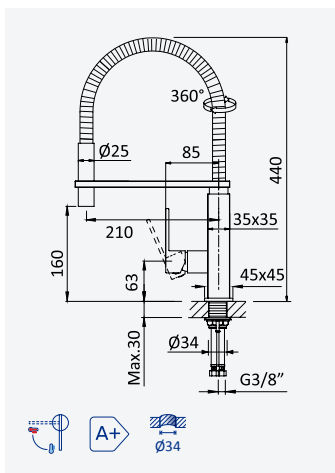

Sink mixer with spring swivel spout and extendable handshower - Mentha

Mitigeur monocommande, bec ressort mobile, avec douchette extensible - Mentha

Chrome • Chromé

122 002 9CR