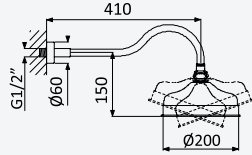

Concealed bath/shower set with shower head Ø200 mm, hand-shower set and wall spout

Kit de bain/douche encastré avec douche de tête Ø200 mm, kit de douche à main et bec mural

Chrome • Chromé	117 240 1CR
Night Sky	117 240 1NS
Old Brass • Vieux Laiton	117 240 1LE
Gold 24kt • Or 24kt	117 240 1OR

200 250 8NO