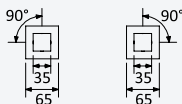

Deck-mounted single lever mixer, with 1 outlet for bathtub

Mitigeur monocommande sur plan avec 1 sortie, pour Bain/Douche

Chrome • Chromé	102 970 2CR
Night Sky	102 970 2NS
Pure White	102 970 2PW
Morning Mist	102 970 2MM
Gunmetal	102 970 2MG
Sunrise	102 970 2SR
Sunset	102 970 2SS

Option: Lever 2

Option: Poignée 2

Chrome • Chromé	102 970 1CR
Night Sky	102 970 1NS
Pure White	102 970 1PW
Morning Mist	102 970 1MM
Gunmetal	102 970 1MG
Sunrise	102 970 1SR
Sunset	102 970 1SS

Deck-mounted single lever mixer, with 1 outlet, for basin

Mitigeur monocommande sur plan avec 1 sortie, pour lavabo

Chrome • Chromé	102 000 0CR
Night Sky	102 000 0NS
Pure White	102 000 0PW
Morning Mist	102 000 0MM
Gunmetal	102 000 0MG
Sunrise	102 000 0SR
Sunset	102 000 0SS

Option: Lever 2

Option: Poignée 2

Chrome • Chromé	102 000 1CR
Night Sky	102 000 1NS
Pure White	102 000 1PW
Morning Mist	102 000 1MM
Gunmetal	102 000 1MG
Sunrise	102 000 1SR
Sunset	102 000 1SS

2 hole deck-mounted mixer, with 1 outlet

Mitigeur sur plan de 2 trous, avec 1 sortie

Chrome • Chromé	102 980 2CR
Night Sky	102 980 2NS
Pure White	102 980 2PW
Morning Mist	102 980 2MM
Gunmetal	102 980 2MG
Sunrise	102 980 2SR
Sunset	102 980 2SS

Option: Lever 2

Option: Poignée 2

Chrome • Chromé	102 980 1CR
Night Sky	102 980 1NS
Pure White	102 980 1PW
Morning Mist	102 980 1MM
Gunmetal	102 980 1MG
Sunrise	102 980 1SR
Sunset	102 980 1SS

2 hole concealed mixer, with 1 outlet

Mitigeur encastré de 2 trous, avec 1 sortie

Chrome • Chromé	102 990 2CR
Night Sky	102 990 2NS
Pure White	102 990 2PW
Morning Mist	102 990 2MM
Gunmetal	102 990 2MG
Sunrise	102 990 2SR
Sunset	102 990 2SS

200 150 2NO

Option: Lever 2

Option: Poignée 2

Chrome • Chromé	102 990 1CR
Night Sky	102 990 1NS
Pure White	102 990 1PW
Morning Mist	102 990 1MM
Gunmetal	102 990 1MG
Sunrise	102 990 1SR
Sunset	102 990 1SS

200 150 2NO