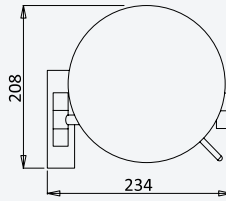

Wall magnifying mirror 3x - Elo

Miroir grossissant mural 3x - Elo

Chrome • Chromé	147 002 OCR
• Night Sky	147 002 ONS
Sunrise PVD	147 002 OPR