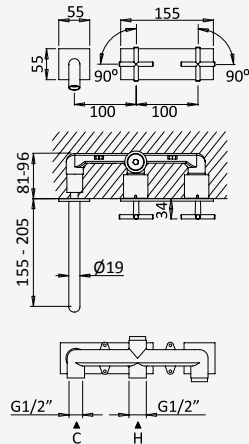

2 hole, wall basin mixer. Spout with 200mm

Mitigeur mural pour lavabo de 2 trous. Bec avec 200mm

Chrome • Chromé	106 010 1CR
Night Sky	106 010 1NS
Pure White	106 010 1PW
Morning Mist	106 010 1MM
Gunmetal	106 010 1MG
Sunrise	106 010 1SR
Sunset	106 010 1SS

200 150 8NO

Option: Spout with 150mm

Option: Bec avec 150mm

Chrome • Chromé	106 010 2CR
Night Sky	106 010 2NS
Pure White	106 010 2PW
Morning Mist	106 010 2MM
Gunmetal	106 010 2MG
Sunrise	106 010 2SR
Sunset	106 010 2SS

200 150 8NO