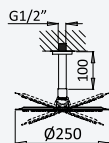

BRUMA AirEcoDrop