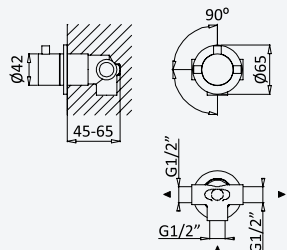

Concealed single lever mixer, with bath spout and handshower set Emotion

Mitigeur monocommande encastré avec bec de bain et kit de douche à main Emotion

Chrome • Chromé	107 100 1CR
Night Sky	107 100 1NS
Pure White	107 100 1PW
Satinox	107 100 1ST
Morning Mist	107 100 1MM
Gunmetal	107 100 1MG
Sunrise	107 100 1SR
Sunset	107 100 1SS

200 300 1NO

Concealed single lever 3 outlets mixer, with bath spout and handshower set Emotion

Mitigeur monocommande encastré de 3 sorties, avec bec de bain et kit de douche à main Emotion

Chrome • Chromé	107 090 1CR
Night Sky	107 090 1NS
Pure White	107 090 1PW
Satinox	107 090 1ST
Morning Mist	107 090 1MM
Gunmetal	107 090 1MG
Sunrise	107 090 1SR
Sunset	107 090 1SS

200 300 2NO

Diverter with 2 outlets

Inverseur avec 2 sorties

Chrome • Chromé	107 200 1CR
Satinox	107 200 1ST
Night Sky	107 200 1NS
Pure White	107 200 1PW
Morning Mist	107 200 1MM
Gunmetal	107 200 1MG
Sunrise	107 200 1SR
Sunset	107 200 1SS

INT 400 1NO

Diverter with 3 outlets

Inverseur avec 3 sorties

Chrome • Chromé	107 180 1CR
Satinox	107 180 1ST
Night Sky	107 180 1NS
Pure White	107 180 1PW
Morning Mist	107 180 1MM
Gunmetal	107 180 1MG
Sunrise	107 180 1SR
Sunset	107 180 1SS

INT 400 2NO

Diverter with 4 outlets

Inverseur avec 4 sorties

Chrome • Chromé	107 190 1CR
Satinox	107 190 1ST
Night Sky	107 190 1NS
Pure White	107 190 1PW
Morning Mist	107 190 1MM
Gunmetal	107 190 1MG
Sunrise	107 190 1SR
Sunset	107 190 1SS

INT 400 3NO