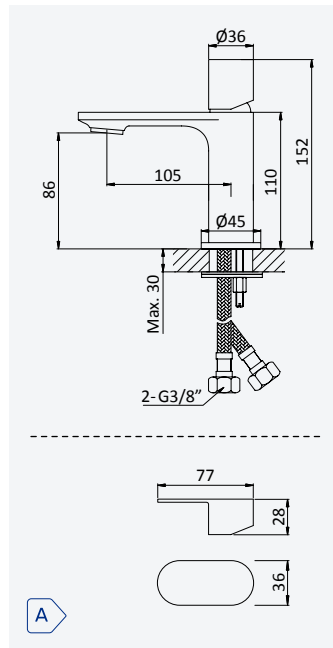

A

Basin mixer

Mitigeur monocommande lavabo

Chrome • Chromé	193 010 1CR
● Night Sky	193 010 1NS
Pure White	193 010 1PW
Morning Mist	193 010 1MM
Gunmetal	193 010 1MG
Sunrise	193 010 1SR
Sunset	193 010 1SS

Option: Lever 2

Option: Poignée 2

Chrome • Chromé	193 000 0CR
● Night Sky	193 000 0NS
Pure White	193 000 0PW
Morning Mist	193 000 0MM
Gunmetal	193 000 0MG
Sunrise	193 000 0SR
Sunset	193 000 0SS