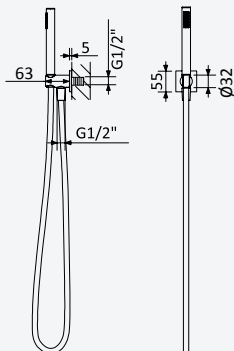

Shower set with outlet elbow, Lux hose 175cm and ABS Elo handshower - Hera

Garniture de douche avec caude à encastrer, flexible Lux 175cm et douchette Elo en ABS - Hera

Chrome • Chromé	106 590 0CR
Night Sky	106 590 0NS
Pure White	106 590 0PW
Morning Mist	106 590 0MM
Gunmetal	106 590 0MG
Sunrise	106 590 0SR
Sunset	106 590 0SS

Option: Body&Soul handshower

Option: Douchette Body&Soul

Chrome / Pure White 106 590 1CR

3x

Shower set with outlet elbow, Lux hose 175cm and ABS Elo handshower - BlueR

Garniture de douche avec caude à encastrer, flexible Lux 175cm et douchette Elo en ABS - BlueR

Chrome • Chromé	145 591 3CR
Night Sky	145 591 3NS

Option: Brass Elo handshower

Option: Douchette Elo en laiton

Chrome • Chromé	145 591 4CR
Satinox	145 591 4ST
Night Sky	145 591 4NS
Pure White	145 591 4PW
Morning Mist	145 591 4MM
Gunmetal	145 591 4MG
Sunrise	145 591 4SR
Sunset	145 591 4SS

Old Brass •
Vieux Laiton 145 591 4LE

Gunmetal PVD	145 591 4GM
Sunrise PVD	145 591 4PR
Sunset PVD	145 591 4PS
Gold PVD	145 591 4PO

Option: Body&Soul handshower

Option: Douchette Body&Soul

Chrome / Pure White 145 591 5CR
Night Sky 145 591 5NS

3x

Option: Emotion handshower

Option: Douchette Emotion

Chrome • Chromé 145 591 6CR
Night Sky 145 591 6NS
Pure White 145 591 6PW