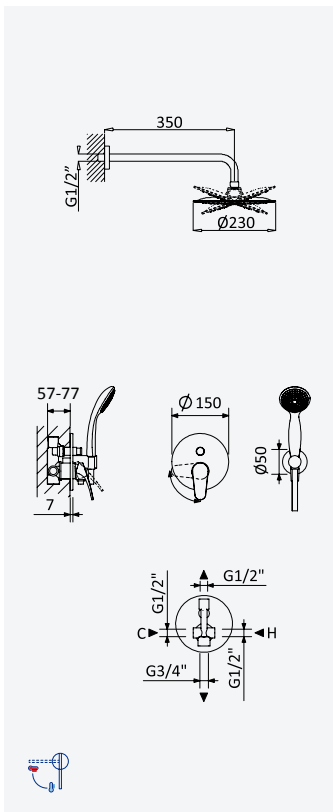

BRUMA AirEcoDrop

Concealed shower set with ABS shower head Ø230 mm and Oasis handshower set

Kit de douche encastré avec douche de tête Ø230 mm en ABS et kit de douchette à main Oasis

Chrome • Chromé 116 770 2CR

200 210 1NO