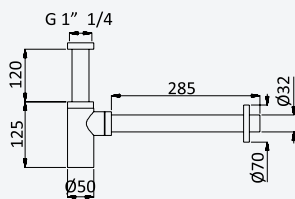

Bottle trap, 1 1/4" - Elo

Siphon 1 1/4" - Elo

Chrome • Chromé

137 000 1CR

Night Sky

137 000 1NS