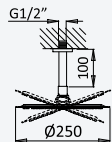

BRUMA AirEcoDrop

Concealed bath-shower set with Inox shower head Ø250 mm with ceiling shower arm 100 mm, Elo handshower set and Luna cascade spout for bathtub

Kit de bain-douche encastré avec douche de tête Ø250 mm en Inox avec bras vertical 100 mm, kit de douchette à main Elo et bec cascade Luna pour baignoire

- Chrome • Chromé 189 365 1CR
- Night Sky 189 365 1NS
- Pure White 189 365 1PW
- Morning Mist 189 365 1MM

200 240 2NO

- Chrome • Chromé 189 250 3CR 189 250 4CR
- Night Sky 189 250 3NS 189 250 4NS
- Pure White 189 250 3PW 189 250 4PW
- Morning Mist 189 250 3MM 189 250 4MM

200 240 2NO