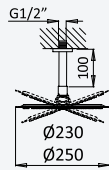

BRUMA AirEcoDrop

Concealed shower set with ABS shower head Ø230 mm with ceiling shower arm 100 mm, Emotion handshower set

Kit de douche encastré avec douche de tête Ø230 mm en ABS avec bras vertical 100 mm, kit de douchette à main Emotion

- Chrome • Chromé 107 580 1CR
- Night Sky 107 580 1NS
- Pure White 107 580 1PW

200 240 1NO

Option: UltraThin Inox shower head Ø250 mm

Option: Douche de tête UltraThin Ø250 mm en inox

- Chrome • Chromé 107 580 2CR
- Night Sky 107 580 2NS
- Pure White 107 580 2PW
- Satinox 107 580 2ST
- Morning Mist 107 580 2MM
- Gunmetal 107 580 2MG
- Sunrise 107 580 2SR
- Sunset 107 580 2SS

200 240 1NO