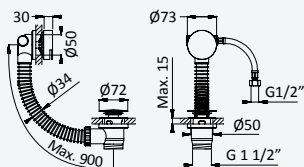

BRUMA AirEcoDrop

Concealed bath-shower set with shower head Ø250 mm, Elo hand-shower set and bath filler with waste and overflow

Kit de bain-douche encastré avec douche de tête Ø250 mm, kit de douchette à main Elo et garniture de vidage pour baignoire avec bec déverseur

Chrome • Chromé	189 352 1CR
Night Sky	189 352 1NS
Pure White	189 352 1PW
Morning Mist	189 352 1MM
Gunmetal	189 352 1MG
Sunrise	189 352 1SR
Sunset	189 352 1SS

200 240 2NO

Chrome • Chromé	189 240 0CR	189 240 1CR
Night Sky	189 240 0NS	189 240 1NS
Pure White	189 240 0PW	189 240 1PW
Morning Mist	189 240 0MM	189 240 1MM
Gunmetal	189 240 0MG	189 240 1MG
Sunrise	189 240 0SR	189 240 1SR
Sunset	189 240 0SS	189 240 1SS

200 240 2NO

Concealed bath-shower set with Inox shower head Ø250 mm with ceiling shower arm 100 mm, Elo handshower set and bath filler with waste and overflow

Kit de bain-douche encastré avec douche de tête Ø250 mm en inox avec bras vertical 100 mm, kit de douchette à main Elo et garniture de vidage pour baignoire avec bec déverseur

Chrome • Chromé	189 362 1CR
Night Sky	189 362 1NS
Pure White	189 362 1PW
Morning Mist	189 362 1MM
Gunmetal	189 362 1MG
Sunrise	189 362 1SR
Sunset	189 362 1SS

200 240 2NO

Chrome • Chromé	189 250 0CR	189 250 2CR
Night Sky	189 250 0NS	189 250 2NS
Pure White	189 250 0PW	189 250 2PW
Morning Mist	189 250 0MM	189 250 2MM
Gunmetal	189 250 0MG	189 250 2MG
Sunrise	189 250 0SR	189 250 2SR
Sunset	189 250 0SS	189 250 2SS

200 240 2NO