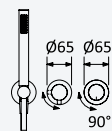

Concealed shower set with overhead shower (Rain/Cascade) and handshower set

Kit douche encastré avec douche pour plafond (Pluie/Cascade) et kit de douchette à main

- Chrome · Chromé 193 426 1CR
- Night Sky 193 426 1NS
- Pure White 193 426 1PW
- Morning Mist 193 426 1MM

200 240 2NO

Option: Lever 2

Option: Poignée 2

- Chrome · Chromé 193 370 7CR
- Night Sky 193 370 7NS
- Pure White 193 370 7PW
- Morning Mist 193 370 7MM

200 240 2NO

Concealed shower set with overhead shower 500x500 mm (Rain) and handshower set

Kit douche encastré avec douche pour plafond 500x500 mm (Pluie) et kit de douchette à main

- Chrome · Chromé 193 427 1CR
- Night Sky 193 427 1NS
- Pure White 193 427 1PW
- Morning Mist 193 427 1MM

200 240 1NO

Option: Lever 2

Option: Poignée 2

- Chrome · Chromé 193 370 8CR
- Night Sky 193 370 8NS
- Pure White 193 370 8PW
- Morning Mist 193 370 8MM

200 240 1NO

Concealed shower set with overhead shower 380x380 mm (Rain) and handshower set

Kit douche encastré avec douche pour plafond 380x380 mm (Pluie) et kit de douchette à main

- Chrome · Chromé 193 428 1CR
- Night Sky 193 428 1NS
- Pure White 193 428 1PW
- Morning Mist 193 428 1MM

200 140 1NO

Option: Lever 2

Option: Poignée 2

- Chrome · Chromé 193 370 9CR
- Night Sky 193 370 9NS
- Pure White 193 370 9PW
- Morning Mist 193 370 9MM

200 240 1NO

Concealed shower set with overhead shower Ø380 mm (Rain) and handshower set

Kit douche encastré avec douche pour plafond Ø380 mm (Pluie) et kit de douchette à main

- Chrome · Chromé 193 429 1CR
- Night Sky 193 429 1NS
- Pure White 193 429 1PW
- Morning Mist 193 429 1MM

200 240 1NO

Option: Lever 2

Option: Poignée 2

- Chrome · Chromé 193 371 0CR
- Night Sky 193 371 0NS
- Pure White 193 371 0PW
- Morning Mist 193 371 0MM

200 240 1NO