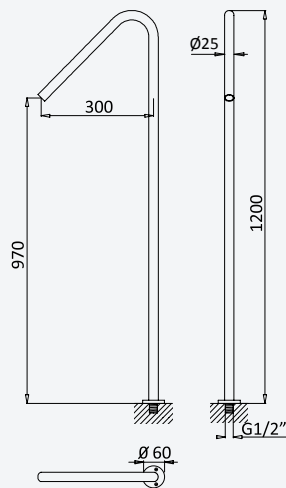

Basin spout, floor-mounted - X-Alpha

Bec pour lavabo, montage au sol - X-Alpha

Satin stainless steel • 186 650 0IS
Acier inoxydable satiné

186 650 0IS