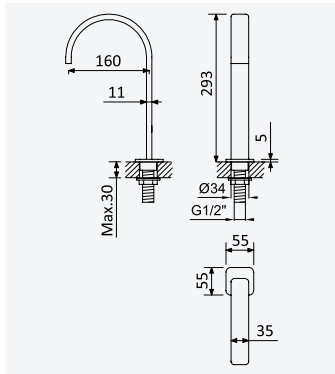

Basin spout, deck-mounted 2 hole mixer - ZenS

Bec pour lavabo sur plan 2 trous- ZenS

Chrome • Chromé	156 944 7CR
Night Sky	156 944 7NS
Pure White	156 944 7PW
Morning Mist	156 944 7MM
Gunmetal	156 944 7MG
Sunrise	156 944 7SR
Sunset	156 944 7SS