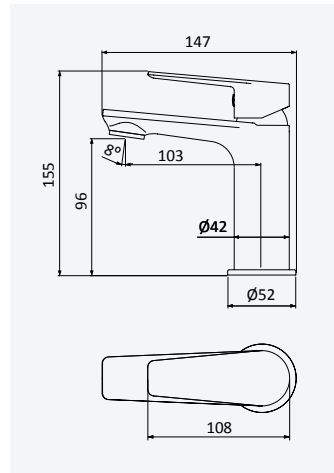

Basin mixer XL

Mitigeur monocommande lavabo XL

Chrome • Chromé

198 000 2CR

Option: With push-open waste set 1 1/4" - Liz

Option: Avec clic-clac garniture de vidage 1 1/4" - Liz

Chrome • Chromé

198 000 3CR