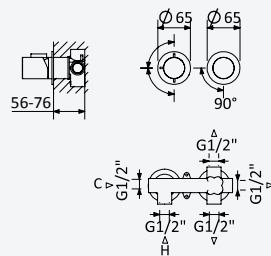

Concealed horizontal single lever mixer, with 3 outlets

Mitigeur monocommande encastré horizontal, avec 3 sorties

Chrome • Chromé	189 140 1CR
Night Sky	189 140 1NS
Pure White	189 140 1PW
Morning Mist	189 140 1MM
Gunmetal	189 140 1MG
Sunrise	189 140 1SR
Sunset	189 140 1SS

200 220 2NO

Chrome • Chromé	189 310 8CR	189 310 9CR
Night Sky	189 310 8NS	189 310 9NS
Pure White	189 310 8PW	189 310 9PW
Morning Mist	189 310 8MM	189 310 9MM
Gunmetal	189 310 8MG	189 310 9MG
Sunrise	189 310 8SR	189 310 9SR
Sunset	189 310 8SS	189 310 9SS

200 220 2NO