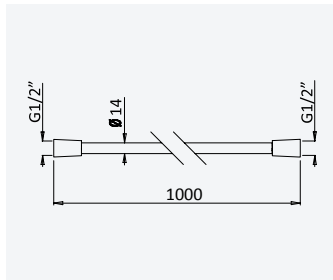

Bidet/toilets matte black Lux shower hose with stainless steel fittings - 1,0 m

Flexible Lux noir mat pour bidet/WC avec garnitures en acier inoxydable - 1,0 m

Satin stainless steel •
Acier inoxydable satiné

145 632 4IS