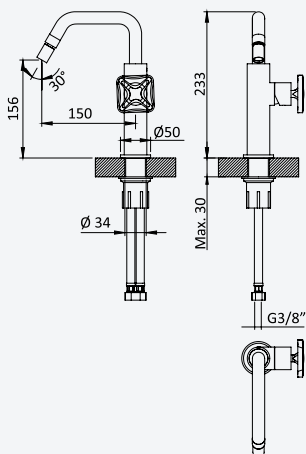

Bidet mixer

Mitigeur monocommande bidet

Chrome • Chromé	190 020 1CR
Night Sky	190 020 1NS
Pure White	190 020 1PW
Morning Mist	190 020 1MM
Gunmetal	190 020 1MG
Sunrise	190 020 1SR
Sunset	190 020 1SS

Option: With push-open pop-up waste set 1 1/4" - Elo

Option: Avec clic-clac garniture de vidage 1 1/4" - Elo

Chrome • Chromé	190 021 1CR
Night Sky	190 021 1NS
Pure White	190 021 1PW
Morning Mist	190 021 1MM
Gunmetal	190 021 1MG
Sunrise	190 021 1SR
Sunset	190 021 1SS

NV