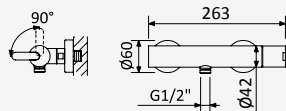

Chrome • Chromé	167 310 0CR	167 310 1CR
Satinox	167 310 0ST	167 310 1ST
• Night Sky	167 310 0NS	167 310 1NS
Pure White	167 310 0PW	167 310 1PW
Morning Mist	167 310 0MM	167 310 1MM
Gunmetal	167 310 0MG	167 310 1MG
• Sunrise	167 310 0SR	167 310 1SR
Sunset	167 310 0SS	167 310 1SS
Old Brass • Vieux Laiton	167 310 0LE	167 310 1LE
Gunmetal PVD	167 310 0GM	167 310 1GM
Sunrise PVD	167 310 0PR	167 310 1PR
Sunset PVD	167 310 0PS	167 310 1PS
Gold PVD	167 310 0PO	167 310 1PO

Chrome • Chromé	167 312 2CR	167 312 5CR
Satinox	167 312 2ST	167 312 5ST
Night Sky	167 312 2NS	167 312 5NS
Pure White	167 312 2PW	167 312 5PW
Morning Mist	167 312 2MM	167 312 5MM
Gunmetal	167 312 2MG	167 312 5MG
Sunrise	167 312 2SR	167 312 5SR
Sunset	167 312 2SS	167 312 5SS
Gunmetal PVD	167 312 2GM	167 312 5GM
Sunrise PVD	167 312 2PR	167 312 5PR
Sunset PVD	167 312 2PS	167 312 5PS
Gold PVD	167 312 2PO	167 312 5PO