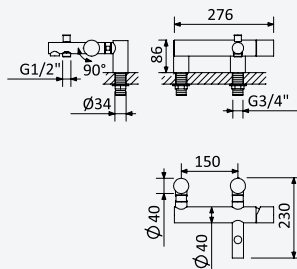

Rim mounted 2 hole Bath/shower mixer

Mitigeur monocommande Bain/Douche, sur gorge

Chrome • Chromé	101 720 2CR
Satinox	101 720 2ST
Night Sky	101 720 2NS
Pure White	101 720 2PW
Morning Mist	101 720 2MM
Gunmetal	101 720 2MG
Sunrise	101 720 2SR
Sunset	101 720 2SS

Option: Lever 2

Option: Poignée 2

Chrome • Chromé	101 720 1CR
Satinox	101 720 1ST
Night Sky	101 720 1NS
Pure White	101 720 1PW
Morning Mist	101 720 1MM
Gunmetal	101 720 1MG
Sunrise	101 720 1SR
Sunset	101 720 1SS