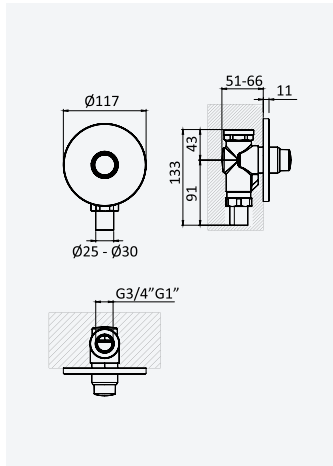

Concealed flowmeter for toilet 3/4"

Fluxomètre encastré pour WC 3/4"

Chrome • Chromé

144 000 5CR