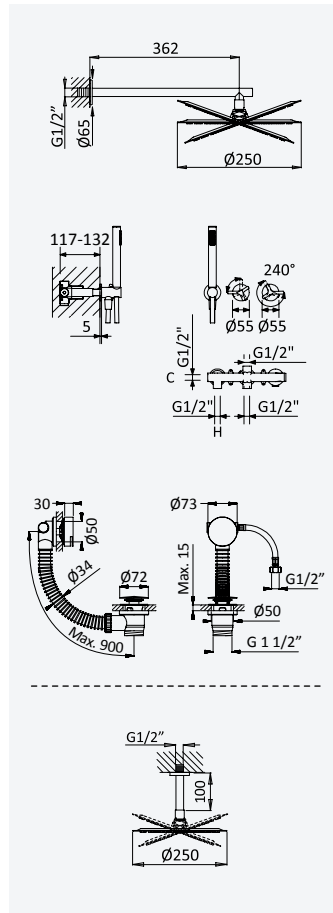

BRUMA AirEcoDrop