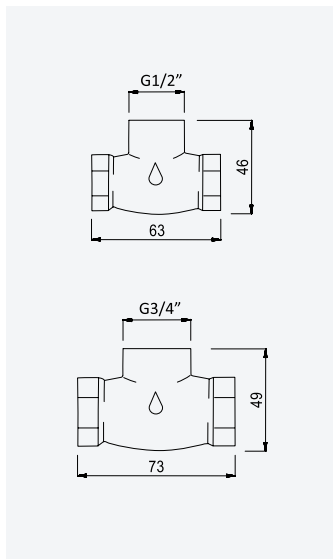

Concealed body for stop valve - 1/2"

Partie encastrée pour robinet d'arrêt - 1/2"

156 745 0NO

Concealed body for stop valve - 3/4"

Partie encastrée pour robinet d'arrêt - 3/4"

156 745 1NO