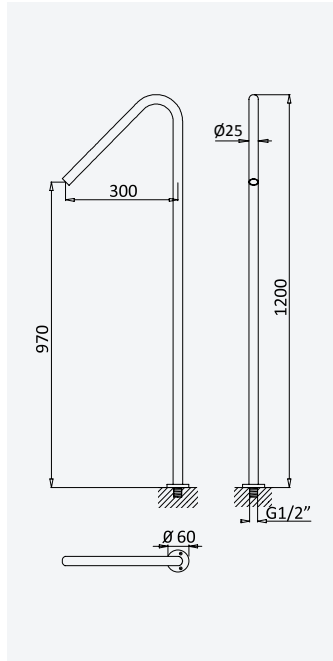

Bath spout, floor-mounted - X-Alpha

Bec bain déverseur, montage au sol - X-Alpha

Satin stainless steel •
Acier inoxydable satiné

186 652 01S

X-A