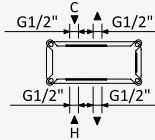

Thermostatic concealed bath-shower set with shower head Ø250 mm, handshower set and bath filler with waste and overflow

Kit de bain-douche thermostatique encastré avec douche de tête Ø250 mm kit de douchette à main et garniture de vidage pour baignoire avec bec déverseur

Satin stainless steel • Acier inoxydable satiné 186 371 1IS

INT 630 2NO