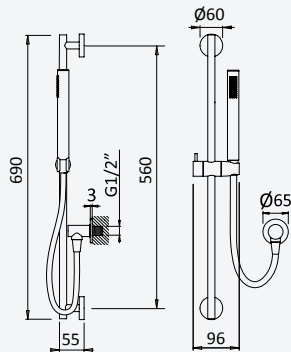

Shower set with outlet elbow, EloX brass shower rail, Lux hose 175cm and Elo brass handshower

Garniture de douche avec caude à encastrer, barre de douche EloX en laiton, flexible Lux 175cm et douchette Elo en laiton

- Chrome • Chromé 145 575 3CR
- Night Sky 145 575 3NS
- Pure White 145 575 3PW
- Morning Mist 145 575 3MM
- Gunmetal 145 575 3MG
- Sunrise 145 575 3SR
- Sunset 145 575 3SS
- Old Brass • Vieux Laiton 145 575 3LE