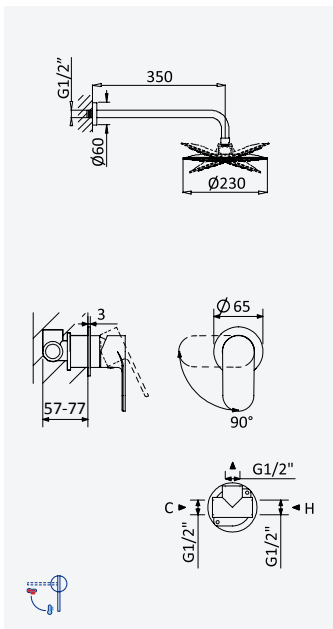

BRUMA AirEcoDrop

Concealed shower set with ABS shower head Ø230 mm

Kit de douche encastré avec douche de tête Ø230 mm en ABS

Chrome • Chromé
Night Sky

194 760 OCR
194 760 ONS

200 140 1NO