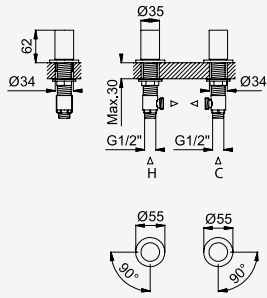

2 hole deck-mounted mixer, with 1 outlet

Mitigeur sur plan de 2 trous, avec 1 sortie

Chrome • Chromé		189 940 1CR
Night Sky		189 940 1NS
Pure White		189 940 1PW
Morning Mist		189 940 1MM
Gunmetal		189 940 1MG
Sunrise		189 940 1SR
Sunset		189 940 1SS

Chrome • Chromé	189 001 1CR	189 001 2CR
Night Sky	189 001 1NS	189 001 2NS
Pure White	189 001 1PW	189 001 2PW
Morning Mist	189 001 1MM	189 001 2MM
Gunmetal	189 001 1MG	189 001 2MG
Sunrise	189 001 1SR	189 001 2SR
Sunset	189 001 1SS	189 001 2SS