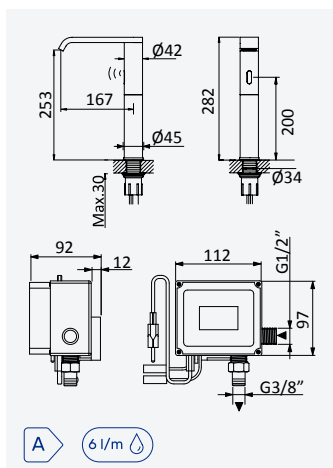

Infrared electronic tap for free-standing basins - Breeze

Robinetterie monofluide, version réhaussée, infrarouge - Breeze

230V	Chrome • Chromé	130 002 6CR
	Night Sky	130 002 6NS
	Pure White	130 002 6PW
	Morning Mist	130 002 6MM
	Gunmetal	130 002 6MG
	Sunrise	130 002 6SR
	Sunset	130 002 6SS

6.0V	Chrome • Chromé	130 002 5CR
	Night Sky	130 002 5NS
	Pure White	130 002 5PW
	Morning Mist	130 002 5MM
	Gunmetal	130 002 5MG
	Sunrise	130 002 5SR
	Sunset	130 002 5SS