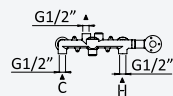

Concealed shower set with brass shower head Ø200 mm

Kit de douche encastré avec douche de tête Ø200 mm, en laiton

Chrome · Chromé	117 760 OCR
Night Sky	117 760 ONS
Old Brass · Vieux Laiton	117 760 OLE
Gold 24kt · Or 24kt	117 760 OOR

200 150 2N0