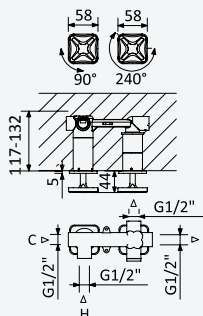

Concealed progressive mixer, with 2 outlets

Mitigeur progressif encastré, avec 2 sorties

Chrome · Chromé	190 652 1CR
Night Sky	190 652 1NS
Pure White	190 652 1PW
Morning Mist	190 652 1MM
Gunmetal	190 652 1MG
Sunrise	190 652 1SR
Sunset	190 652 1SS

200 230 1NO