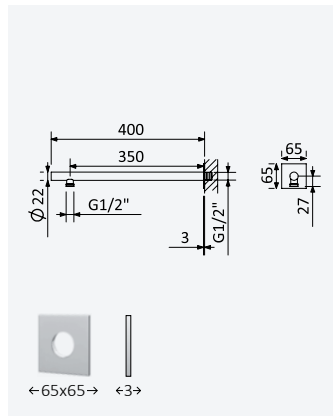

Wall mounted shower arm - 65x65x3 FlowQ

Bras de douche mural - 65x65x3 FlowQ

Chrome • Chromé	145 621 9CR
Satinox	145 621 9ST
Night Sky	145 621 9NS
Pure White	145 621 9PW
Morning Mist	145 621 9MM
Gunmetal	145 621 9MG
Sunrise	145 621 9SR
Sunset	145 621 9SS