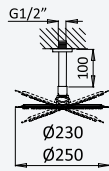

BRUMA AirEcoDrop

BRUMA

Concealed shower set with ABS shower head Ø230 mm and ceiling arm 100 mm, EloX Shower rail and Emotion handshower

Kit de douche encastré avec douche de tête Ø230 mm en ABS et bras vertical 100 mm, barre de douche EloX et douchette à main Emotion

Chrome · Chromé	107 370 0CR
Night Sky	107 370 0NS
Pure White	107 370 0PW

200 210 1NO

Option: UltraThin Inox shower head Ø250 mm

Option: Douche de tête UltraThin Ø250 mm en inox

Chrome · Chromé	107 370 1CR
Night Sky	107 370 1NS
Pure White	107 370 1PW

Satinox	107 370 1ST
Morning Mist	107 370 1MM
Gunmetal	107 370 1MG
Sunrise	107 370 1SR
Sunset	107 370 1SS

200 210 1NO