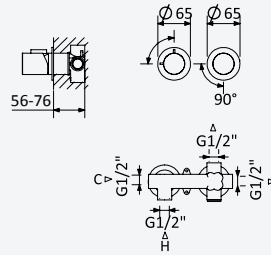

Concealed horizontal single lever mixer, with 2 outlets

Mitigeur monocommande encastré horizontal, avec 2 sorties

Chrome • Chromé	189 160 1CR
Night Sky	189 160 1NS
Pure White	189 160 1PW
Morning Mist	189 160 1MM
Gunmetal	189 160 1MG
Sunrise	189 160 1SR
Sunset	189 160 1SS

200 220 1NO

Chrome • Chromé	189 310 6CR	189 310 7CR
Night Sky	189 310 6NS	189 310 7NS
Pure White	189 310 6PW	189 310 7PW
Morning Mist	189 310 6MM	189 310 7MM
Gunmetal	189 310 6MG	189 310 7MG
Sunrise	189 310 6SR	189 310 7SR
Sunset	189 310 6SS	189 310 7SS

200 220 1NO