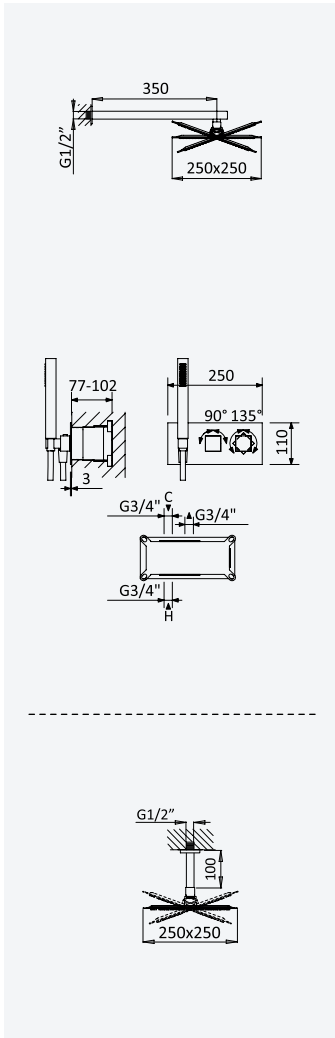

BRUMA AirEcoDrop

Thermostatic concealed shower set with shower head 250x250 mm and handshower set - Celsius

Thermostatique kit de douche encastré avec douche de tête 250x250 mm et kit de douchette à main - Celsius

← 250x250 →

Chrome · Chromé	185 591 2CR
Night Sky	185 591 2NS
Pure White	185 591 2PW
Morning Mist	185 591 2MM
Gunmetal	185 591 2MG
Sunrise	185 591 2SR
Sunset	185 591 2SS

INT 630 1NO

Option: Inox shower head 250x250 mm with ceiling shower arm 100 mm

Option: Douche de tête 250x250 mm en inox avec bras vertical 100 mm

← 250x250 →

Chrome · Chromé	185 601 2CR
Night Sky	185 601 2NS
Pure White	185 601 2PW
Morning Mist	185 601 2MM
Gunmetal	185 601 2MG
Sunrise	185 601 2SR
Sunset	185 601 2SS

INT 630 1NO