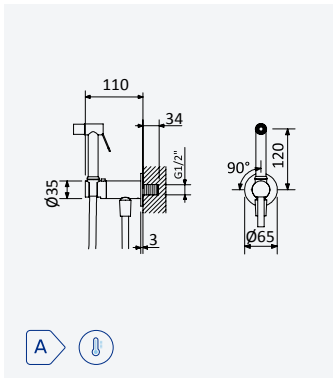

Stainless steel tap for bidet/toilets, 90° opening

Robinet pour bidet/wc, ouverture à 90°, en acier inoxydable

Satin stainless steel • Acier inoxydable satiné **186 110 3IS**