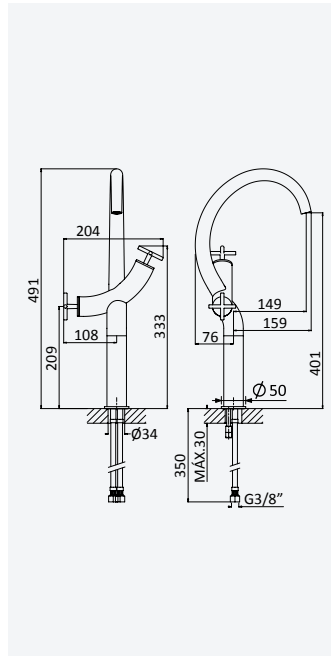

Basin mixer for free-standing basins

Mitigeur monotru lavabo version réhaussée

Chrome • Chromé	106 210 OCR
Night Sky	106 210 ONS
Pure White	106 210 OPW
Morning Mist	106 210 OMM
Gunmetal	106 210 OMG
Sunrise	106 210 OSR
Sunset	106 210 OSS

Option: With push-open waste set 1 1/4" - Elo

Option: Avec clic-clac garniture de vidage 1 1/4" - Elo

Chrome • Chromé	106 211 OCR
Night Sky	106 211 ONS
Pure White	106 211 OPW
Morning Mist	106 211 OMM
Gunmetal	106 211 OMG
Sunrise	106 211 OSR
Sunset	106 211 OSS