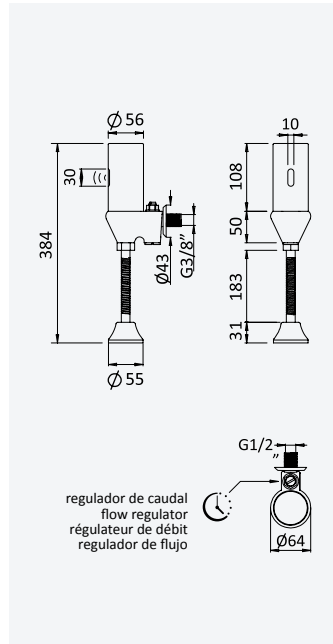

Infrared urinal tap

Infrarouge électronique robinetterie urinoir

6.0V Chrome • Chromé

130 000 5CR

EL/TP