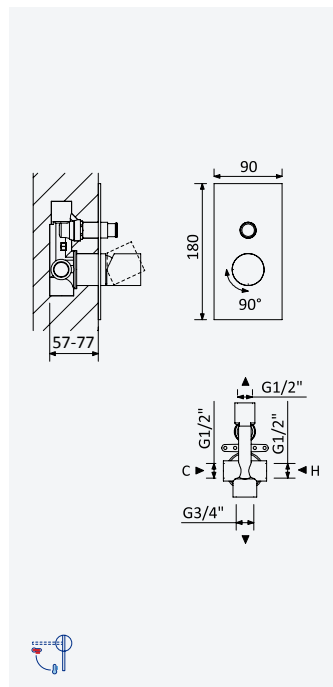

Concealed single lever mixer with 2 outlets

Mitigeur monocommande encastré avec 2 sorties

Chrome • Chromé	101 130 2CR
Satinox	101 130 2ST
Night Sky	101 130 2NS
Pure White	101 130 2PW
Morning Mist	101 130 2MM
Gunmetal	101 130 2MG
Sunrise	101 130 2SR
Sunset	101 130 2SS

200 210 1NO

Option: Lever 2

Option: Poignée 2

Chrome • Chromé	101 130 1CR
Satinox	101 130 1ST
Night Sky	101 130 1NS
Pure White	101 130 1PW
Morning Mist	101 130 1MM
Gunmetal	101 130 1MG
Sunrise	101 130 1SR
Sunset	101 130 1SS

200 210 1NO