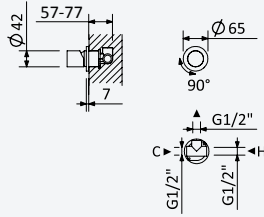

Concealed single lever mixer with 1 outlet

Mitigeur monocommande encastré avec 1 sortie

Chrome • Chromé	193 120 1CR
Night Sky	193 120 1NS
Pure White	193 120 1PW
Morning Mist	193 120 1MM
Gunmetal	193 120 1MG
Sunrise	193 120 1SR
Sunset	193 120 1SS

200 140 1NO

Option: Lever 2

Option: Poignée 2

Chrome • Chromé	193 310 1CR
Night Sky	193 310 1NS
Pure White	193 310 1PW
Morning Mist	193 310 1MM
Gunmetal	193 310 1MG
Sunrise	193 310 1SR
Sunset	193 310 1SS

200 140 1NO