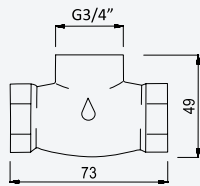

Concealed body for stop valve - 3/4"

Partie encastrée pour robinet d'arrêt - 3/4"

156 745 1NO