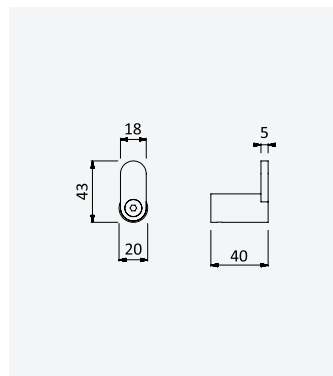

Robe hook

Patère murale

Satin Stainless Steel •
Acier inoxydable satiné

188 000 9IS

TA