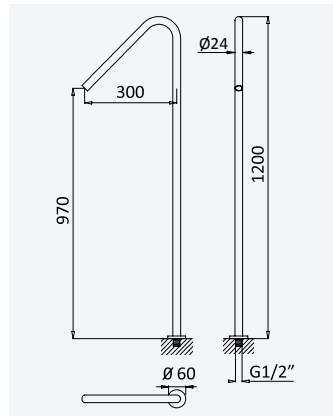

Basin spout, floor-mounted - EloR

Bec pour lavabo, montage au sol - EloR

Chrome • Chromé	145 650 2CR
Satinox	145 650 2ST
Night Sky	145 650 2NS
Pure White	145 650 2PW
Morning Mist	145 650 2MM
Gunmetal	145 650 2MG
Sunrise	145 650 2SR
Sunset	145 650 2SS