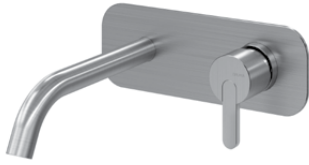

Wall basin mixer with single escutcheon. Spout with 200mm

Mitigeur monocommande mural de rosace unique, pour lavabo. Bec avec 200mm

Satin stainless steel • 186 010 6IS
Acier inoxydable satiné

200 100 2NO

Option: Spout with 150mm

Option: Bec avec 150mm

Satin stainless steel • 186 830 1IS
Acier inoxydable satiné

200 100 2NO