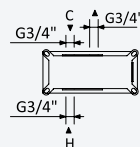

BRUMA AirEcoDrop