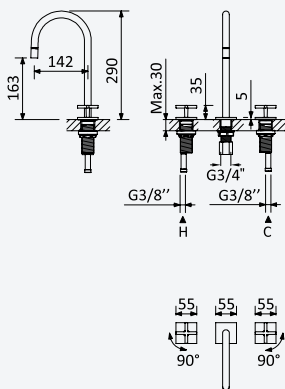

Deck-mounted, 3 hole bidet mixer

Mitigeur bidet sur plan, 3 trous

Chrome • Chromé	106 060 OCR
Night Sky	106 060 ONS
Pure White	106 060 OPW
Morning Mist	106 060 OMM
Gunmetal	106 060 OMG
Sunrise	106 060 OSR
Sunset	106 060 OSS

Option: With push-open waste set 1 1/4" - Elo

Option: Avec clic-clac garniture de vidage 1 1/4" - Elo

Chrome • Chromé	106 061 OCR
Night Sky	106 061 ONS
Pure White	106 061 OPW
Morning Mist	106 061 OMM
Gunmetal	106 061 OMG
Sunrise	106 061 OSR
Sunset	106 061 OSS