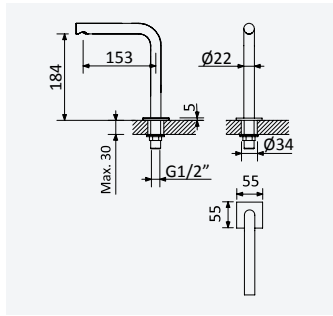

Basin spout, deck-mounted 2 hole mixer - Lusa

Bec pour lavabo sur plan 2 trous - Lusa

Chrome • Chromé	156 945 3CR
Satinox	156 945 3ST
Night Sky	156 945 3NS
Pure White	156 945 3PW
Morning Mist	156 945 3MM
Gunmetal	156 945 3MG
Sunrise	156 945 3SR
Sunset	156 945 3SS