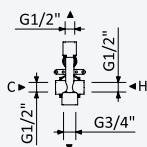

 200 140 1NO

BRUMA AirEcoDrop

BRUMA AirEcoDrop

Concealed shower set, with ABS shower head 200x200 mm and Quadra handshower set

Kit de douche encastré, avec douche de tête 200x200 mm en ABS et kit de douchette à main Quadra