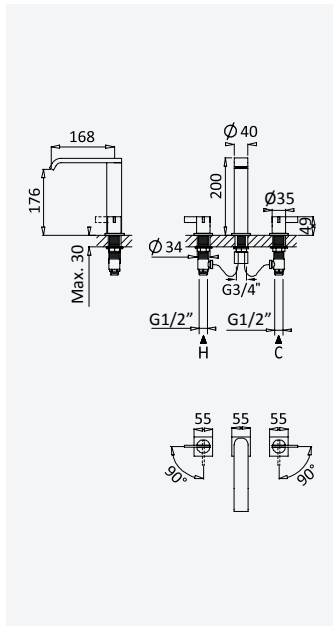

Deck-mounted, 3 hole basin mixer

Mitigeur lavabo sur plan, 3 trous

Chrome • Chromé	168 250 1CR
Night Sky	168 250 1NS
Pure White	168 250 1PW
Morning Mist	168 250 1MM
Gunmetal	168 250 1MG
Sunrise	168 250 1SR
Sunset	168 250 1SS

Option: With push-open waste set 1 1/4" - Elo

Option: Avec clic-clac garniture de vidage 1 1/4" - Elo

Chrome • Chromé	168 251 1CR
Night Sky	168 251 1NS
Pure White	168 251 1PW
Morning Mist	168 251 1MM
Gunmetal	168 251 1MG
Sunrise	168 251 1SR
Sunset	168 251 1SS

BZ