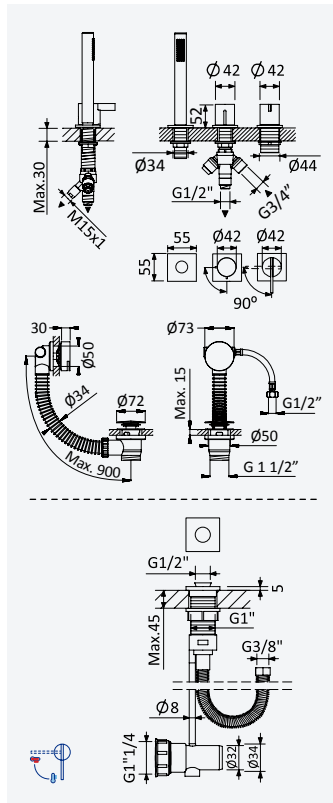

BRUMA AirEcoDrop