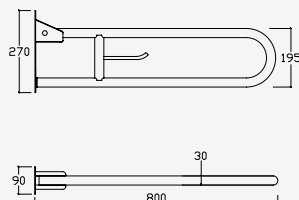

152 000 7IS

**Wall / floor mounted grab bar - 3 anchoring points - Left***Barre d'appui mur/sol - 3 points d'ancrage - Gauche*Satin stainless steel •
Acier inoxydable satiné

152 001 7IS

**Swing-up grab bar, with toilet paper roll holder***Barre d'appui pivotante, avec porte-rouleau de papier*Satin stainless steel •
Acier inoxydable satiné