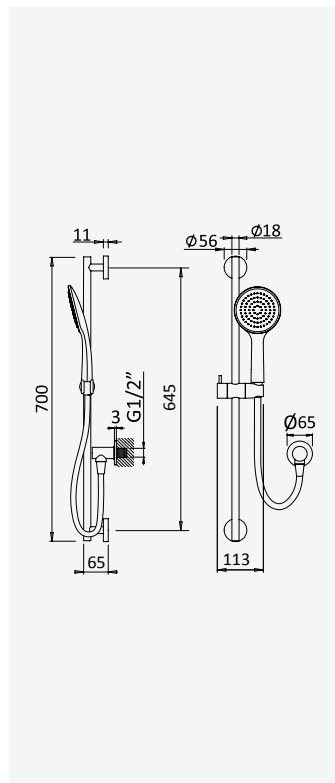

NT

Shower set with outlet elbow, metal hose 160cm and Emotion handshower - BlueR

Garniture de douche avec caude à encastrer, flexible en métal 160cm et douchette Emotion - BlueR

Chrome • Chromé 145 592 1CR

Option: Lux hose 175cm

Option: Flexible Lux 175cm

- Chrome • Chromé 145 591 6CR
- Night Sky 145 591 6NS
- Pure White 145 591 6PW

Option: Body&Soul handshower

Option: Douchette Body&Soul

Chrome / Pure White 145 592 0CR

Shower set with outlet elbow, Lux hose 175cm and brass Elo handshower - BlueR

Garniture de douche avec caude à encastrer, Lux flexible 175cm et douchette Elo en laiton - BlueR

- Chrome • Chromé 145 591 4CR
- Night Sky 145 591 4NS
- Pure White 145 591 4PW
- Morning Mist 145 591 4MM
- Gunmetal 145 591 4MG
- Sunrise 145 591 4SR
- Sunset 145 591 4SS

Latão • Brass • Latón

Shower set with outlet elbow, EloX Shower rail, metal hose 160cm and ABS Emotion handshower

Garniture de douche avec caude à encastrer, barre de douche EloX, flexible en métal 160cm et douchette en ABS Emotion

- Chrome • Chromé 145 572 4CR
- Night Sky 145 572 4NS