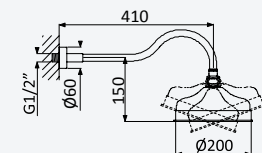

BRUMA AirEcoDrop

Steel shower head 200x200 mm with wall shower arm - QuadraBlue

Douche de tête 200x200 mm en inox, avec bras - QuadraBlue

Chrome • Chromé		145 526 OCR
	Night Sky	145 526 ONS
	Pure White	145 526 OPW
	Morning Mist	145 526 OMM
	Gunmetal	145 526 OMG
	Sunrise	145 526 OSR
	Sunset	145 526 OSS

Option: Steel shower head 250x250 mm

Option: Douche de tête 250x250 mm en inox

Chrome • Chromé		145 526 1CR
	Night Sky	145 526 1NS
	Pure White	145 526 1PW
	Morning Mist	145 526 1MM
	Gunmetal	145 526 1MG
	Sunrise	145 526 1SR
	Sunset	145 526 1SS

Option: Steel shower head 300x300 mm

Option: Douche de tête 300x300 mm en inox

Chrome • Chromé		145 626 2CR
	Night Sky	145 626 2NS
	Pure White	145 626 2PW
	Morning Mist	145 626 2MM
	Gunmetal	145 626 2MG
	Sunrise	145 626 2SR
	Sunset	145 626 2SS

ABS shower head 200x200 mm with wall shower arm - QuadraBlue

Douche de tête 200x200 mm en ABS, avec bras - QuadraBlue

Chrome • Chromé		145 523 9CR

Shower head Ø250 mm with shower arm 350mm - X-Alpha

Douche de tête Ø250 mm avec bras 350mm - X-Alpha

Satin stainless steel • Acier inoxydable satiné		186 522 0IS

Brass shower head Ø200 mm with shower arm Elite

Douche de tête Ø200 mm en laiton avec bras Elite

Chrome • Chromé		145 522 4CR
	Night Sky	145 522 4NS
	Old Brass • Vieux Laiton	145 522 4LE
	Gold 24kt • Or 24kt	145 522 4OR

SD