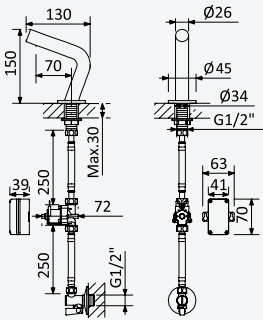

Capacitive sensor, electronic basin tap - Free

Robinetterie monofluide, détection capacitive - Free

6.0V	Chrome • Chromé	127 350 OCR
	Night Sky	127 350 ONS
	Morning Mist	127 350 OMM