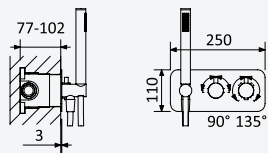

Thermostatic concealed 2 outlets mixer, with handshower set

Mitigeur thermostatique encastré de 2 sorties, avec kit de douchette à main

Satin stainless steel • 186 440 1IS
Acier inoxydable satiné

INT 630 1NO

Thermostatic concealed 3 outlets mixer, with handshower set

Mitigeur thermostatique encastré de 3 sorties, avec kit de douchette à main

Satin stainless steel • 186 450 1IS
Acier inoxydable satiné

INT 630 2NO