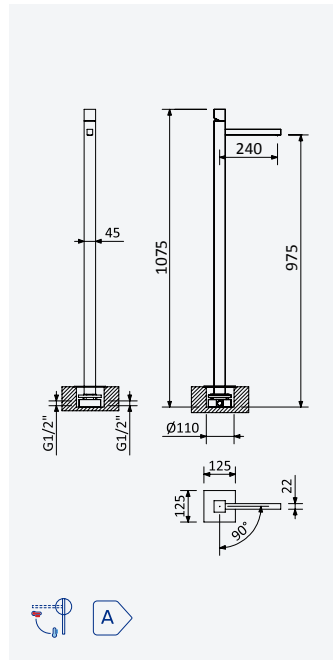

Free-standing single-lever basin mixer

Mitigeur à fixation au sol pour lavabo

Chrome · Chromé	102 790 2CR
Night Sky	102 790 2NS
Pure White	102 790 2PW
Morning Mist	102 790 2MM
Gunmetal	102 790 2MG
Sunrise	102 790 2SR
Sunset	102 790 2SS

INT 320 1NO

Option: Lever 2

Option: Poignée 2

Chrome · Chromé	102 790 1CR
Night Sky	102 790 1NS
Pure White	102 790 1PW
Morning Mist	102 790 1MM
Gunmetal	102 790 1MG
Sunrise	102 790 1SR
Sunset	102 790 1SS

INT 320 1NO