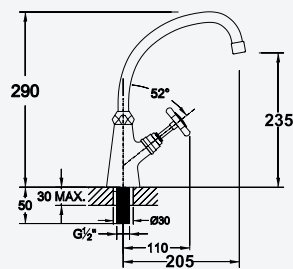

Option: With push-open waste set 1 1/4" - Elo

Option: Avec clic-clac garniture de vidage 1 1/4" - Elo

Chrome • Chromé	117 401 OCR
Night Sky	117 401 ONS
Old Brass • Vieux Laiton	117 401 OLE
Gold 24kt • Or 24kt	117 401 OOR

Wall basin mixer with wall escutcheon. Spout with 210mm

Mélangeur mural avec rosace. Bec avec 210mm

Chrome • Chromé	117 010 4CR
Night Sky	117 010 4NS
Old Brass • Vieux Laiton	117 010 4LE
Gold 24kt • Or 24kt	117 010 4OR

200 151 1NO

Opção: Bica com 170mm

Opção: Caño con 170mm

Chrome • Chromé	117 010 5CR
Night Sky	117 010 5NS
Old Brass • Vieux Laiton	117 010 5LE
Gold 24kt • Or 24kt	117 010 5OR

200 151 1NO