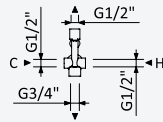

BRUMA AirEcoDrop

Concealed shower set with ABS shower head Ø230 mm, EloX Shower rail and Emotion handshower

Kit de douche encastré avec douche de tête Ø230 mm en ABS, barre de douche EloX et douchette à main Emotion

- Chrome • Chromé 107 360 0CR
- Night Sky 107 360 0NS
- Pure White 107 360 0PW

200 210 1N0

Option: UltraThin Inox shower head Ø250 mm

Option: Douche de tête UltraThin Ø250 mm en inox

- Chrome • Chromé 107 360 3CR
- Night Sky 107 360 3NS
- Pure White 107 360 3PW

- Satinox 107 360 3ST
- Morning Mist 107 360 3MM
- Gunmetal 107 360 3MG
- Sunrise 107 360 3SR
- Sunset 107 360 3SS

200 210 1N0