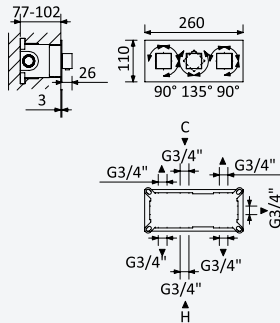

Concealed thermostatic mixer, with 4 outlets

Mitigeur thermostatique encastré, avec 4 sorties

Chrome · Chromé	185 140 1CR
Night Sky	185 140 1NS
Pure White	185 140 1PW
Morning Mist	185 140 1MM
Gunmetal	185 140 1MG
Sunrise	185 140 1SR
Sunset	185 140 1SS

INT 620 1NO

Concealed thermostatic mixer, with 5 outlets

Mitigeur thermostatique encastré, avec 5 sorties

Chrome · Chromé	185 150 1CR
Night Sky	185 150 1NS
Pure White	185 150 1PW
Morning Mist	185 150 1MM
Gunmetal	185 150 1MG
Sunrise	185 150 1SR
Sunset	185 150 1SS

INT 620 2NO

Concealed thermostatic mixer, with 6 outlets

Mitigeur thermostatique encastré, avec 6 sorties

Chrome · Chromé	185 160 1CR
Night Sky	185 160 1NS
Pure White	185 160 1PW
Morning Mist	185 160 1MM
Gunmetal	185 160 1MG
Sunrise	185 160 1SR
Sunset	185 160 1SS

INT 620 3NO

Thermostatic concealed 2 outlets mixer, with handshower set Quadra

Mitigeur thermostatique encastré de 2 sorties, avec kit de douchette à main Quadra

Chrome · Chromé	185 441 2CR
Night Sky	185 441 2NS
Pure White	185 441 2PW
Morning Mist	185 441 2MM
Gunmetal	185 441 2MG
Sunrise	185 441 2SR
Sunset	185 441 2SS

INT 630 1NO

Thermostatic concealed 3 outlets mixer, with handshower set Quadra

Mitigeur thermostatique encastré de 3 sorties, avec kit de douchette à main Quadra

Chrome · Chromé	185 451 2CR
Night Sky	185 451 2NS
Pure White	185 451 2PW
Morning Mist	185 451 2MM
Gunmetal	185 451 2MG
Sunrise	185 451 2SR
Sunset	185 451 2SS

INT 630 2NO