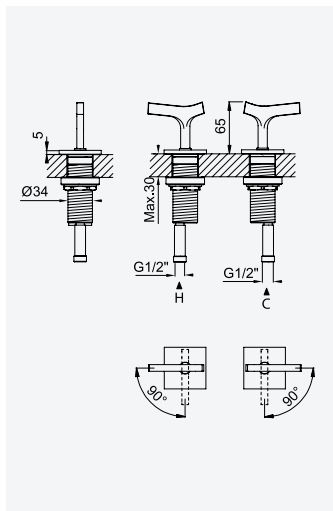

2 hole deck-mounted mixer, with 1 outlet

Mitigeur sur plan de 2 trous, avec 1 sortie

Chrome · Chromé	192 910 1CR
Night Sky	192 910 1NS
Pure White	192 910 1PW
Morning Mist	192 910 1MM
Gunmetal	192 910 1MG
Sunrise	192 910 1SR
Sunset	192 910 1SS