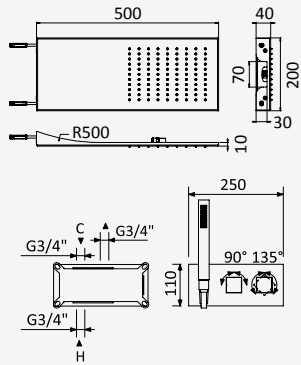

Thermostatic concealed shower set with Line Cascade shower (Rain/Cascade) and handshower set

Thermostatique kit douche encastré avec douche Line Cascade (Pluie/Cascade) et kit de douchette à main

- Chrome • Chromé 185 595 2CR
- Night Sky 185 595 2NS
- Pure White 185 595 2PW
- Morning Mist 185 595 2MM

INT 630 2NO

Option: Shower head Line (Rain)

Option: Douche de tête Line (Pluie)

- Chrome • Chromé 185 594 2CR
- Night Sky 185 594 2NS
- Pure White 185 594 2PW
- Morning Mist 185 594 2MM

INT 630 1NO

Thermostatic concealed shower set with overhead shower (Rain/Cascade) and handshower set

Thermostatique kit douche encastré avec douche pour plafond (Pluie/Cascade) et kit de douchette à main

← 500x500 →

- Chrome • Chromé 185 488 2CR
- Night Sky 185 488 2NS
- Pure White 185 488 2PW
- Morning Mist 185 488 2MM

INT 630 2NO

Option: Steel shower head for ceiling installation, 500x500 mm (Rain)

Option: Douche de tête en INOX, pour montage plafond, 500x500 mm (Pluie)

← 500x500 →

- Chrome • Chromé 185 487 2CR
- Night Sky 185 487 2NS
- Pure White 185 487 2PW
- Morning Mist 185 487 2MM

INT 630 1NO

Option: Steel shower head for ceiling installation, 380x380 mm (Rain)

Option: Douche de tête en INOX, pour montage plafond, 380x380 mm (Pluie)

← 380x380 →

- Chrome • Chromé 185 486 2CR
- Night Sky 185 486 2NS
- Pure White 185 486 2PW
- Morning Mist 185 486 2MM

INT 630 1NO