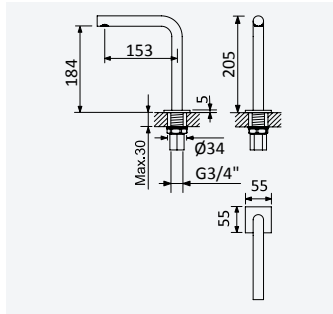

Basin spout, deck-mounted 3 hole mixer - Lusa

Bec pour lavabo sur plan 3 trous - Lusa

Chrome • Chromé	101 450 0CR
Satinox	101 450 0ST
Night Sky	101 450 0NS
Pure White	101 450 0PW
Morning Mist	101 450 0MM
Gunmetal	101 450 0MG
Sunrise	101 450 0SR
Sunset	101 450 0SS