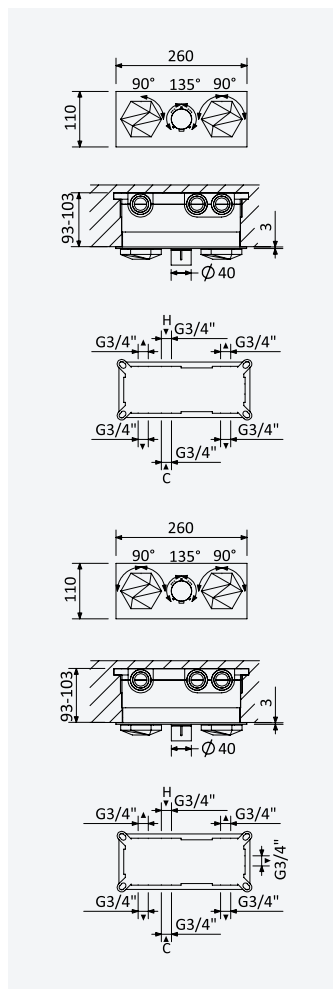

UT

Concealed thermostatic mixer, with 2 outlets

Mitigeur thermostatique encastré, avec 2 sorties

Chrome • Chromé	183 622 1CR
Night Sky	183 622 1NS
Pure White	183 622 1PW
Morning Mist	183 622 1MM
Gunmetal	183 622 1MG
Sunrise	183 622 1SR
Sunset	183 622 1SS

INT 610 3NO

Concealed thermostatic mixer, with 3 outlets

Mitigeur thermostatique encastré, avec 3 sorties

Chrome • Chromé	183 623 1CR
Night Sky	183 623 1NS
Pure White	183 623 1PW
Morning Mist	183 623 1MM
Gunmetal	183 623 1MG
Sunrise	183 623 1SR
Sunset	183 623 1SS

INT 610 4NO

Concealed thermostatic mixer, with 4 outlets

Mitigeur thermostatique encastré, avec 4 sorties

Chrome • Chromé	183 634 1CR
Night Sky	183 634 1NS
Pure White	183 634 1PW
Morning Mist	183 634 1MM
Gunmetal	183 634 1MG
Sunrise	183 634 1SR
Sunset	183 634 1SS

INT 620 4NO

Concealed thermostatic mixer, with 5 outlets

Mitigeur thermostatique encastré, avec 5 sorties

Chrome • Chromé	183 635 1CR
Night Sky	183 635 1NS
Pure White	183 635 1PW
Morning Mist	183 635 1MM
Gunmetal	183 635 1MG
Sunrise	183 635 1SR
Sunset	183 635 1SS

INT 620 5NO