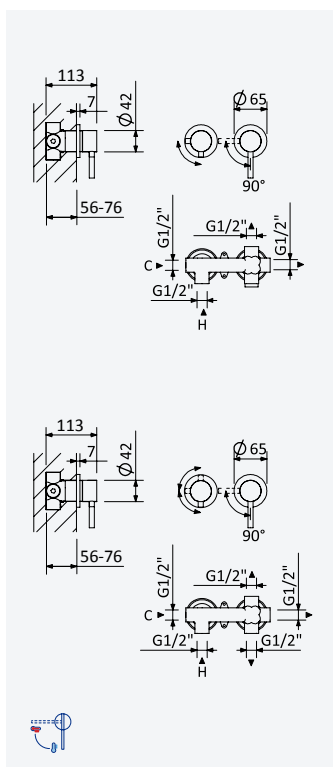

Concealed horizontal single lever mixer, with 2 outlets

Mitigeur monocommande encastré horizontal, avec 2 sorties

Chrome • Chromé	107 162 1CR
Satinox	107 162 1ST
Night Sky	107 162 1NS
Pure White	107 162 1PW
Morning Mist	107 162 1MM
Gunmetal	107 162 1MG
Sunrise	107 162 1SR
Sunset	107 162 1SS

200 220 1NO