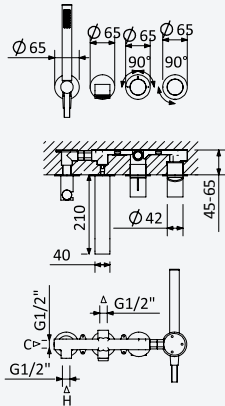

BRUMA AirEcoDrop

BRUMA AirEcoDrop