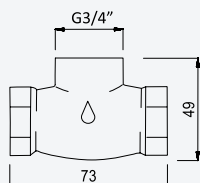

Concealed body for stop valve - 3/4"

Partie encastrée pour robinet d'arrêt - 3/4"

156 745 1NO