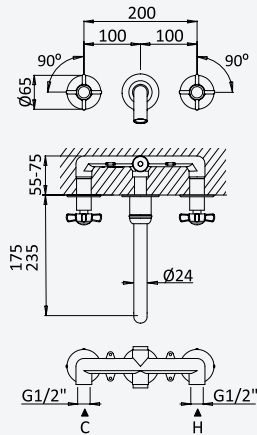

3 hole, wall basin mixer. Spout with 235mm

Mitigeur mural pour lavabo de 3 trous. Bec avec 235mm

Chrome • Chromé	117 010 2CR
Night Sky	117 010 2NS
Old Brass • Vieux Laiton	117 010 2LE
Gold 24kt • Or 24kt	117 010 2OR

200 150 1NO

Option: Spout with 175mm

Option: Bec avec 175mm

Chrome • Chromé	117 010 0CR
Night Sky	117 010 0NS
Old Brass • Vieux Laiton	117 010 0LE
Gold 24kt • Or 24kt	117 010 0OR

200 150 1NO

2 hole deck-mounted mixer, with wall basin spout with 235mm

Mitigeur sur plan de 2 trous, avec bec 235mm de lavabo mural

Chrome • Chromé	117 220 3CR
Night Sky	117 220 3NS
Old Brass • Vieux Laiton	117 220 3LE
Gold 24kt • Or 24kt	117 220 3OR

Option: Spout with 175mm

Option: Bec avec 175mm

Chrome • Chromé	117 000 0CR
Night Sky	117 000 0NS
Old Brass • Vieux Laiton	117 000 0LE
Gold 24kt • Or 24kt	117 000 0OR