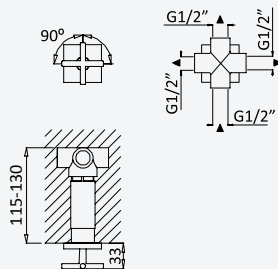

Diverter with 3 outlets

Inverseur avec 3 sorties

Chrome • Chromé	106 700 OCR
Night Sky	106 700 ONS
Pure White	106 700 OPW
Morning Mist	106 700 OMM
Gunmetal	106 700 OMG
Sunrise	106 700 OSR
Sunset	106 700 OSS

INT 410 2NO