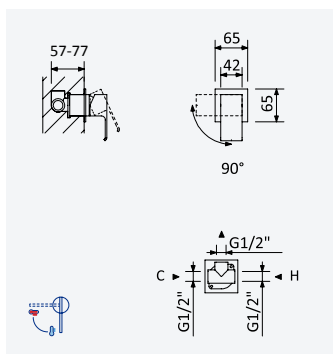

Concealed single lever mixer with 1 outlet

Mitigeur monocommande encastré avec 1 sortie

Chrome - Chromé	182 120 1CR
Night Sky	182 120 1NS
Pure White	182 120 1PW
Morning Mist	182 120 1MM
Gunmetal	182 120 1MG
Sunrise	182 120 1SR
Sunset	182 120 1SS

200 140 1NO