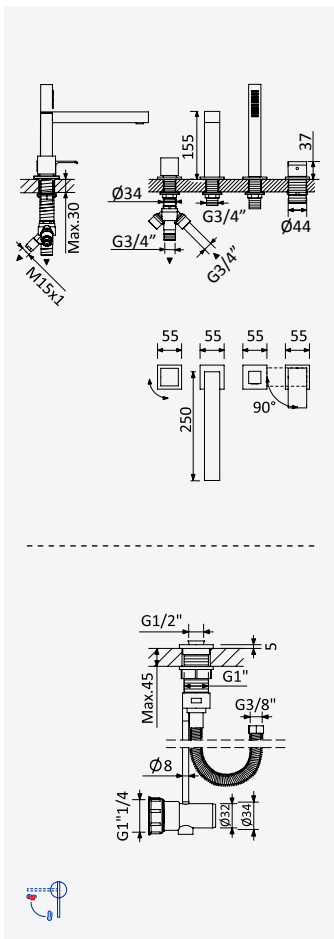

Deck-mounted 4-hole single-lever bath/shower mixer

Mitigeur monocommande Bain/Douche 4 trous

Chrome • Chromé	182 330 1CR
Night Sky	182 330 1NS
Pure White	182 330 1PW
Morning Mist	182 330 1MM
Gunmetal	182 330 1MG
Sunrise	182 330 1SR
Sunset	182 330 1SS

Integrated outlet for splash water, grey Lux shower hose with colored fittings - Quadra

Bac de récupération des eaux de ruissellement, flexible Lux gris avec garnitures colorées - Quadra

Chrome • Chromé	161 003 1CR
Night Sky	161 003 1NS
Pure White	161 003 1PW
Morning Mist	161 003 1MM
Gunmetal	161 003 1MG
Sunrise	161 003 1SR
Sunset	161 003 1SS