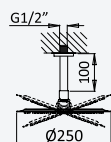

BRUMA AirEcoDrop