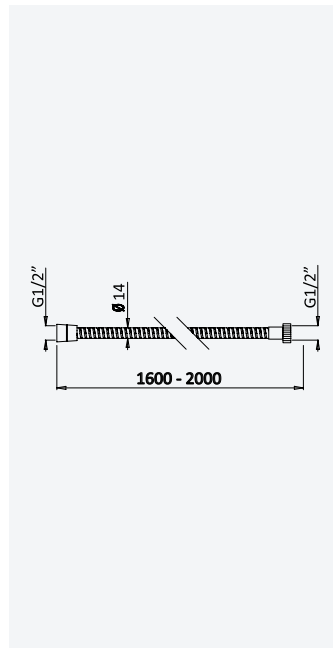

Metal shower hose 1,6 m

Flexible métallique de 1,6 m

Chrome • Chromé	145 590 7CR
Old Brass • Vieux Laiton	145 590 7LE
Gold 24kt • Or 24kt	145 590 7OR

Metal shower hose 2,0 m

Flexible métallique de 2,0 m

Chrome • Chromé	145 630 6CR