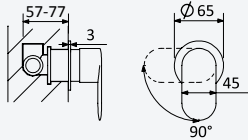

BRUMA AirEcoDrop