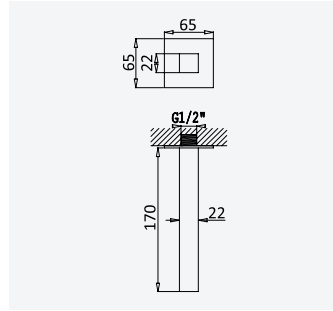

Bath wall spout

Bec bain mural

Chrome • Chromé	145 640 2CR
Night Sky	145 640 2NS
Pure White	145 640 2PW
Morning Mist	145 640 2MM
Gunmetal	145 640 2MG
Sunrise	145 640 2SR
Sunset	145 640 2SS