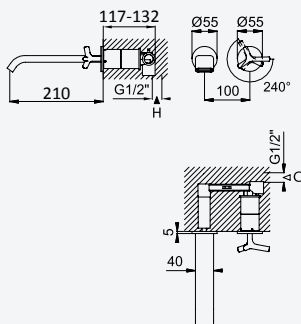

2 hole, progressive wall basin mixer

Mitigeur mural progressif de 2 trous pour lavabo

Chrome • Chromé	191 850 1CR
Night Sky	191 850 1NS
Pure White	191 850 1PW
Morning Mist	191 850 1MM
Gunmetal	191 850 1MG
Sunrise	191 850 1SR
Sunset	191 850 1SS

200 110 1NO

Option: With push-open waste set 1 1/4" - Elo

Option: With push-open waste set 1 1/4" - Elo

Chrome • Chromé	191 851 1CR
Night Sky	191 851 1NS
Pure White	191 851 1PW
Morning Mist	191 851 1MM
Gunmetal	191 851 1MG
Sunrise	191 851 1SR
Sunset	191 851 1SS

200 110 1NO