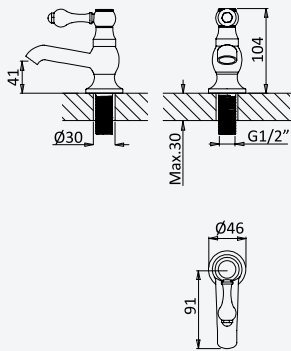

A

Deck-mounted, 3 hole basin mixer

Mélangeur lavabo sur plan, 3 trous

Chrome • Chromé	118 240 OCR
Night Sky	118 240 ONS
Old Brass • Vieux Laiton	118 240 OLE
Gold 24kt • Or 24kt	118 240 OOR

Option: With push-open waste set 1 1/4" - Elo

Option: Avec clic-clac garniture de vidage 1 1/4" - Elo

Chrome • Chromé	118 241 OCR
Night Sky	118 241 ONS
Old Brass • Vieux Laiton	118 241 OLE
Gold 24kt • Or 24kt	118 241 OOR

Basin pillar tap - Cold

Robinet simple pour lavabo - Froid

Chrome • Chromé	118 380 OCR
Night Sky	118 380 ONS
Old Brass • Vieux Laiton	118 380 OLE
Gold 24kt • Or 24kt	118 380 OOR

Basin pillar tap - Hot

Robinet simple pour lavabo - Chaud

Chrome • Chromé	118 370 OCR
Night Sky	118 370 ONS
Old Brass • Vieux Laiton	118 370 OLE
Gold 24kt • Or 24kt	118 370 OOR

Basin pillar taps - Hot and Cold (1 pair)

Robinets simple pour lavabo - chaud et froid (1 paire)

Chrome • Chromé	118 360 OCR
Night Sky	118 360 ONS
Old Brass • Vieux Laiton	118 360 OLE
Gold 24kt • Or 24kt	118 360 OOR

Basin pillar tap, swivel spout

Robinet simple pour lavabo, bec mobile

Chrome • Chromé	118 390 OCR
Night Sky	118 390 ONS
Old Brass • Vieux Laiton	118 390 OLE
Gold 24kt • Or 24kt	118 390 OOR

Option: With push-open waste set 1 1/4" - Elo

Option: Avec clic-clac garniture de vidage 1 1/4" - Elo

Chrome • Chromé	118 391 OCR
Night Sky	118 391 ONS
Old Brass • Vieux Laiton	118 391 OLE
Gold 24kt • Or 24kt	118 391 OOR

CL