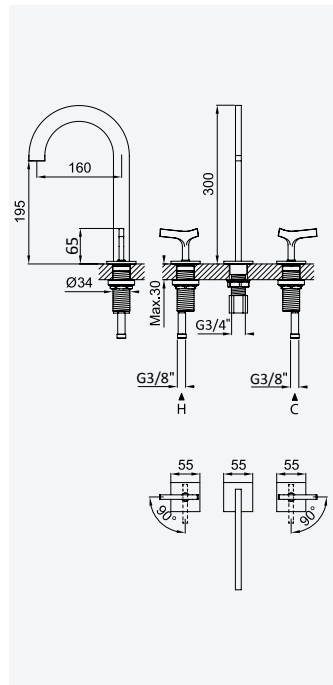

Option: With push-open waste set 1 1/4" - Quadra

Option: Avec clic-clac garniture de vidage 1 1/4" - Quadra

Chrome • Chromé	192 884 1CR
Night Sky	192 884 1NS
Pure White	192 884 1PW
Morning Mist	192 884 1MM
Gunmetal	192 884 1MG
Sunrise	192 884 1SR
Sunset	192 884 1SS