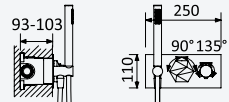

Thermostatic concealed shower set with inox shower head Ø250 mm and handshower set

Kit de douche thermostatique encastré avec douche de tête Ø250 mm en inox et kit de douchette à main

Chrome • Chromé	183 782 1CR
Night Sky	183 782 1NS
Pure White	183 782 1PW
Morning Mist	183 782 1MM
Gunmetal	183 782 1MG
Sunrise	183 782 1SR
Sunset	183 782 1SS

INT 630 3NO

Option: Inox shower head Ø250 mm with ceiling shower arm 100 mm

Option: Douche de tête Ø250 mm en inox avec bras vertical 100 mm

Chrome • Chromé	183 792 1CR
Night Sky	183 792 1NS
Pure White	183 792 1PW
Morning Mist	183 792 1MM
Gunmetal	183 792 1MG
Sunrise	183 792 1SR
Sunset	183 792 1SS

INT 630 3NO

Thermostatic concealed shower set with overhead shower (Rain/Cascade) and handshower set

Thermostatique kit douche encastré avec douche pour plafond (Pluie/Cascade) et kit de douchette à main

Chrome • Chromé	183 788 1CR
Night Sky	183 788 1NS
Pure White	183 788 1PW
Morning Mist	183 788 1MM

← 500x500 →

INT 630 4NO

Option: Steel shower head for ceiling installation, 500x500 mm (Rain)

Option: Douche de tête en INOX, pour montage plafond, 500x500 mm (Pluie)

Chrome • Chromé	183 787 1CR
Night Sky	183 787 1NS
Pure White	183 787 1PW
Morning Mist	183 787 1MM

← 500x500 →

INT 630 3NO

Option: Steel shower head for ceiling installation, 380x380 mm (Rain)

Option: Douche de tête en INOX, pour montage plafond, 380x380 mm (Pluie)

Chrome • Chromé	183 786 1CR
Night Sky	183 786 1NS
Pure White	183 786 1PW
Morning Mist	183 786 1MM

← 380x380 →

INT 630 3NO