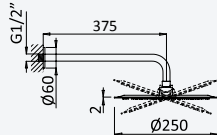

Concealed bath-shower set with shower head Ø250 mm, handshower set and bath spout

Kit de bain-douche encastré avec douche de tête Ø250 mm, kit de douchette à main et bec de bain

Satin stainless steel • Acier inoxydable satiné 186 321 1IS

Option: Lever 2
Option: Poignée 2

Satin stainless steel • Acier inoxydable satiné 186 321 2IS

200 300 2NO

Option: Shower head Ø250 mm with ceiling shower arm 100 mm

Option: Douche de tête Ø250 mm avec bras vertical 100 mm

Satin stainless steel • Acier inoxydable satiné 186 421 1IS

Option: Lever 2
Option: Poignée 2

Satin stainless steel • Acier inoxydable satiné 186 421 2IS

200 300 2NO