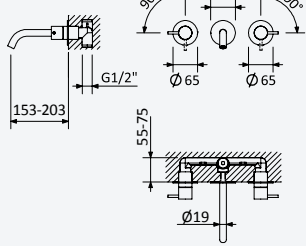

3 hole, wall basin mixer. Spout with 200mm - M2

Mitigeur mural pour lavabo de 3 trous. Bec avec 200mm - M2

Satin stainless steel • 186 010 9IS
Acier inoxydable satiné

200 150 1NO

Option: Spout with 150mm

Option: Bec avec 150mm

Satin stainless steel • 186 250 2IS
Acier inoxydable satiné

200 150 1NO