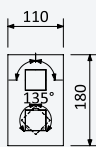

 200 140 1NO

BRUMA AirEcoDrop

BRUMA AirEcoDrop

Concealed shower set, with ABS shower head 200x200 mm and Quadra handshower set

Kit de douche encastré, avec douche de tête 200x200 mm en ABS et kit de douchette à main Quadra