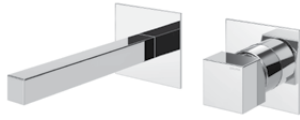

2 hole wall basin mixer. Spout with 230mm

Mitigeur monocommande mural de 2 trous, pour lavabo. Bec avec 230mm

Chrome - Chromé	102 010 0CR
Night Sky	102 010 0NS
Pure White	102 010 0PW
Morning Mist	102 010 0MM
Gunmetal	102 010 0MG
Sunrise	102 010 0SR
Sunset	102 010 0SS

200 100 2NO

Option: Spout with 170mm

Option: Bec avec 170mm

Chrome - Chromé	102 010 3CR
Night Sky	102 010 3NS
Pure White	102 010 3PW
Morning Mist	102 010 3MM
Gunmetal	102 010 3MG
Sunrise	102 010 3SR
Sunset	102 010 3SS

200 100 2NO