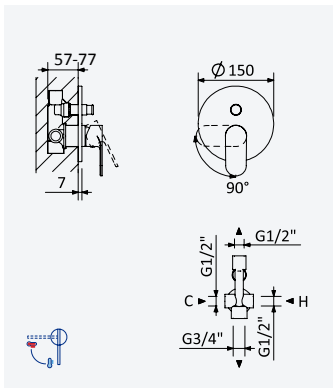

Concealed single lever mixer with 2 outlets

Mitigeur monocommande encastré avec 2 sorties

Chrome • Chromé
Night Sky

194 130 OCR
194 130 ONS

200 210 1NO