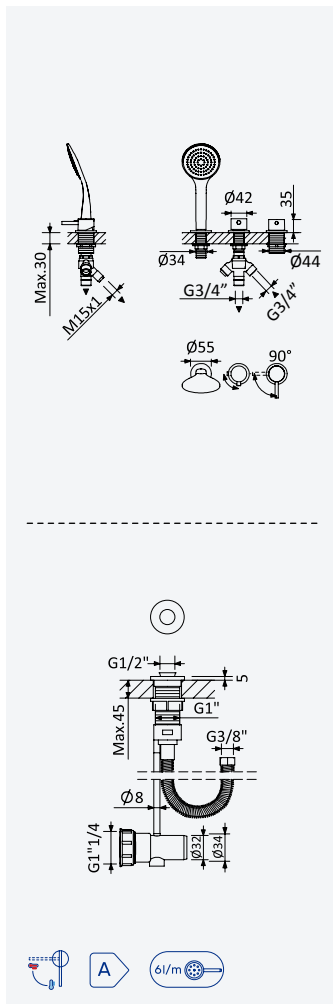

Deck mounted single lever shower mixer, with handshower set Emotion - 2 outlets

Mitigeur monocommande de douche sur plan avec kit de douchette à main Emotion - 2 sorties

Chrome • Chromé	107 500 1CR
Night Sky	107 500 1NS
Pure White	107 500 1PW
Satinox	107 500 1ST
Morning Mist	107 500 1MM
Gunmetal	107 500 1MG
Sunrise	107 500 1SR
Sunset	107 500 1SS

Integrated outlet for splash water, grey Lux shower hose with colored fittings - Elo

Bac de récupération des eaux de ruissellement, flexible Lux gris avec garnitures colorées - Elo

Chrome • Chromé	161 003 0CR
Satinox	161 003 0ST
Night Sky	161 003 0NS
Pure White	161 003 0PW
Morning Mist	161 003 0MM
Gunmetal	161 003 0MG
Sunrise	161 003 0SR
Sunset	161 003 0SS