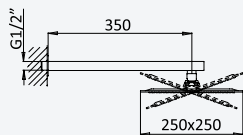

BRUMA AirEcoDrop

Progressive concealed bath-shower set, with shower head 250x250 mm, handshower set and bath filler with waste and overflow

Kit de bain-douche progressif encastré, avec douche de tête 250x250 mm, kit de douchette à main et garniture de vidage pour baignoire avec bec déverseur

- Chrome • Chromé 192 352 1CR
- Night Sky 192 352 1NS
- Pure White 192 352 1PW
- Morning Mist 192 352 1MM
- Gunmetal 192 352 1MG
- Sunrise 192 352 1SR
- Sunset 192 352 1SS

200 240 4NO

Option: Inox shower head 250x250 mm with ceiling shower arm 100 mm

Option: Douche de tête 250x250 mm en inox avec bras vertical 100 mm

- Chrome • Chromé 192 362 1CR
- Night Sky 192 362 1NS
- Pure White 192 362 1PW
- Morning Mist 192 362 1MM
- Gunmetal 192 362 1MG
- Sunrise 192 362 1SR
- Sunset 192 362 1SS

200 240 4NO