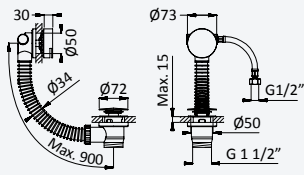

Deck-mounted bath-shower set with Elo handshower and bath filler with waste and overflow

Kit de bain-douche sur plan avec douchette à main Elo et garniture de vidage pour baignoire avec bec déverseur

Chrome • Chromé	167 521 1CR	167 521 2CR
Satinox	167 521 1ST	167 521 2ST
Night Sky	167 521 1NS	167 521 2NS
Pure White	167 521 1PW	167 521 2PW
Morning Mist	167 521 1MM	167 521 2MM
Gunmetal	167 521 1MG	167 521 2MG
Sunrise	167 521 1SR	167 521 2SR
Sunset	167 521 1SS	167 521 2SS
Old Brass • Vieux Laiton	167 521 1LE	167 521 2LE

Chrome • Chromé	167 200 2CR	167 200 3CR
Satinox	167 200 2ST	167 200 3ST
Night Sky	167 200 2NS	167 200 3NS
Pure White	167 200 2PW	167 200 3PW
Morning Mist	167 200 2MM	167 200 3MM
Gunmetal	167 200 2MG	167 200 3MG
Sunrise	167 200 2SR	167 200 3SR
Sunset	167 200 2SS	167 200 3SS

Integrated outlet for splash water, grey Lux shower hose with colored fittings - Elo

Bac de récupération des eaux de ruissellement, flexible Lux gris avec garnitures colorées - Elo

Chrome • Chromé	161 003 0CR
Satinox	161 003 0ST
Night Sky	161 003 0NS
Pure White	161 003 0PW
Morning Mist	161 003 0MM
Gunmetal	161 003 0MG
Sunrise	161 003 0SR
Sunset	161 003 0SS
Old Brass • Vieux Laiton	161 003 0LE

Single-lever shower mixer

Mitigeur monocommande douche