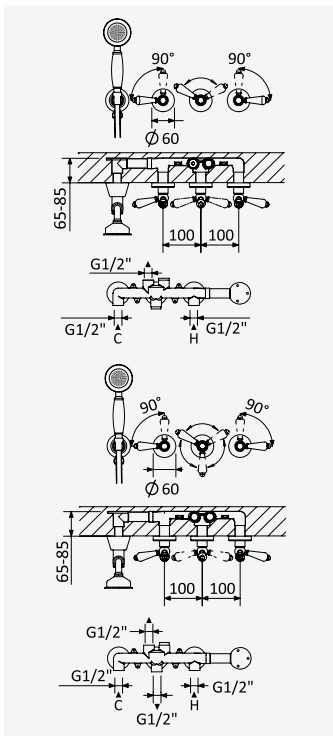

3 hole concealed 2 outlets mixer, with Elite handshower
Mitigeur encastré de 3 trous, 2 sorties, avec douchette à main Elite

Chrome - Chromé	118 310 1CR
Night Sky	118 310 1NS
Old Brass - Vieux Laiton	118 310 1LE
Gold 24kt - Or 24kt	118 310 1OR

200 250 7NO

Concealed 3 outlets mixer, with Elite handshower

Mitigeur encastré 3 sorties, avec douchette à main Elite

Chrome - Chromé	118 310 2CR
Night Sky	118 310 2NS
Old Brass - Vieux Laiton	118 310 2LE
Gold 24kt - Or 24kt	118 310 2OR

200 250 8NO