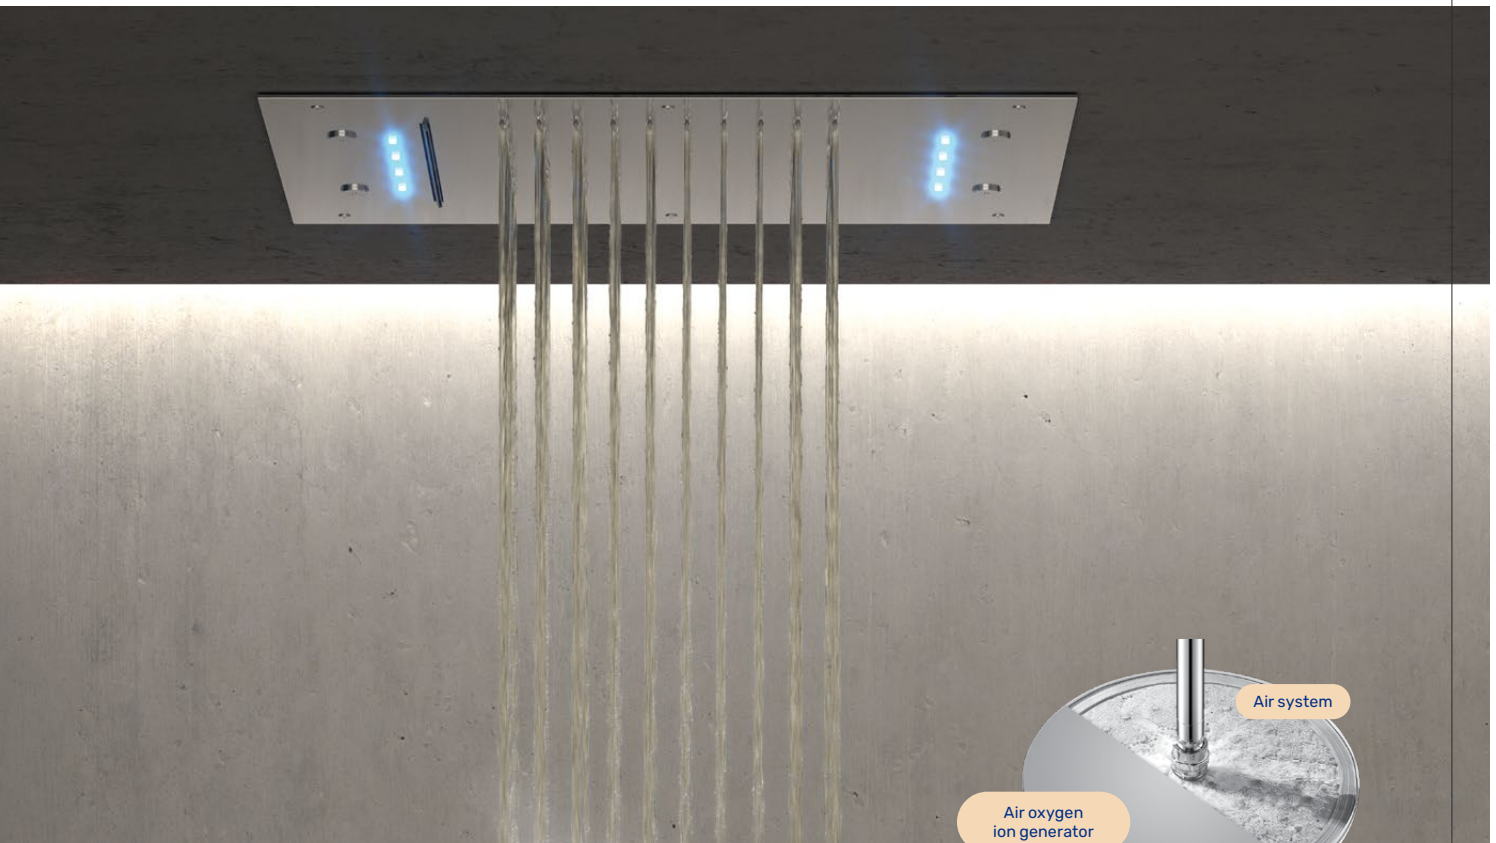

BRUMA EcoDrop

Water is the primordial element present in the origin of BRUMA

Its preservation is an essential commitment in the development of our products.

We take responsibility for efficiently managing this vital resource by equipping all our taps with **BRUMA Ecodrop** flow control systems.

L'eau est l'élément primordial présent à l'origine de BRUMA

Sa préservation est un engagement essentiel dans le développement de nos produits.

Nous prenons la responsabilité de gérer efficacement cette ressource vitale en équipant tous nos robinets de systèmes de contrôle de débit **BRUMA Ecodrop**.

Cette technologie **utilise un mélange d'air et d'eau pour offrir la même expérience** immersive de confort procurée par un grand débit, tout en utilisant moins d'eau.

Nous affirmons notre engagement envers l'utilisation consciente de cette ressource vitale en fournissant des solutions qui régulent le débit et la température de l'eau, adaptables aux caractéristiques ou aux besoins de tout projet et avec des économies d'énergie évidentes et des investissements liés. of any project, and with evident energy savings and associated investments.

BRUMA Air EcoDrop

A new degree of immersion and efficiency

The **BRUMA Air EcoDrop** system transforms a routine shower into a sensory experience of therapeutic properties. Developed with the aim of improving the sensation of well-being and **efficiency in water management**, this system **provides a more intense and dynamic output of water, allowing an average water saving of 30% simultaneously.**