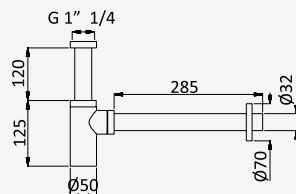

Bottle trap, 1 1/4\"/>

Siphon 1 1/4\"/>

Chrome • Chromé	137 000 1CR
Satinox	137 000 1ST
• Night Sky	137 000 1NS
Pure White	137 000 1PW
Morning Mist	137 000 1MM
Gunmetal	137 000 1MG
Sunrise	137 000 1SR
Sunset	137 000 1SS