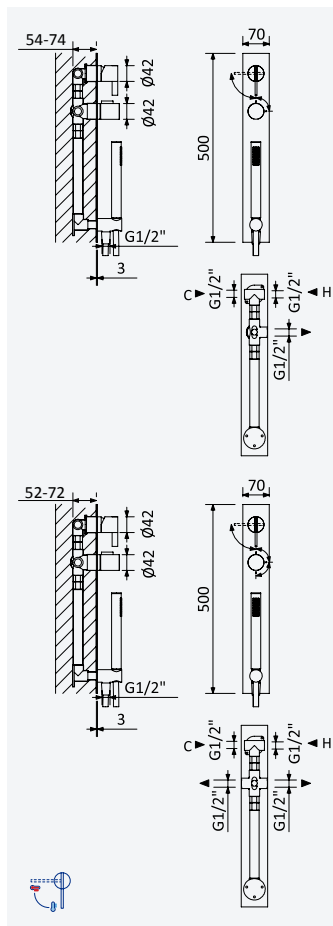

Concealed single lever 2 outlets mixer, with handshower set

Mitigeur monocommande encastré 2 sorties, avec kit de douchette à main

Chrome • Chromé	168 200 2CR
Night Sky	168 200 2NS
Pure White	168 200 2PW
Morning Mist	168 200 2MM
Gunmetal	168 200 2MG
Sunrise	168 200 2SR
Sunset	168 200 2SS

200 260 1NO

Concealed single lever 3 outlets mixer, with handshower set

Mitigeur monocommande encastré 3 sorties, avec kit de douchette à main

Chrome • Chromé	168 280 2CR
Night Sky	168 280 2NS
Pure White	168 280 2PW
Morning Mist	168 280 2MM
Gunmetal	168 280 2MG
Sunrise	168 280 2SR
Sunset	168 280 2SS

200 260 2NO