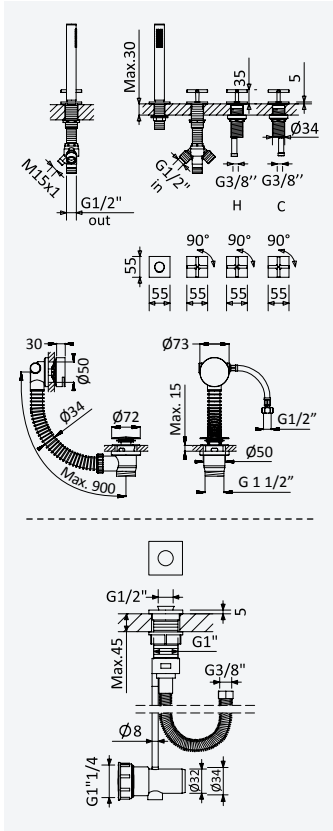

Deck-mounted bath-shower set with handshower and bath filler with waste and overflow

Kit de bain-douche sur plan avec douchette à main et garniture de vidage pour baignoire avec bec déverseur

Chrome • Chromé	106 523 1CR
Night Sky	106 523 1NS
Pure White	106 523 1PW
Morning Mist	106 523 1MM
Gunmetal	106 523 1MG
Sunrise	106 523 1SR
Sunset	106 523 1SS

Integrated outlet for splash water, grey Lux shower hose with colored fittings - Quadra

Bac de récupération des eaux de ruissellement, flexible Lux gris avec garnitures colorées - Quadra

Chrome • Chromé	161 003 1CR
Night Sky	161 003 1NS
Pure White	161 003 1PW
Morning Mist	161 003 1MM
Gunmetal	161 003 1MG
Sunrise	161 003 1SR
Sunset	161 003 1SS