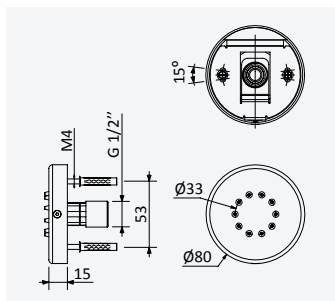

Side shower - X-Alpha

Douchette latérale - X-Alpha

Satin stainless steel • Acier inoxydable satiné	186 590 1IS