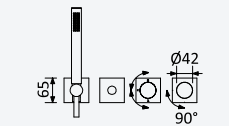

Concealed single lever mixer, with bath spout and handshower set Elo

Mitigeur monocommande encastré avec bec de bain et kit de douchette à main Elo

- Chrome • Chromé 101 100 2CR
- Satinox 101 100 2ST
- Night Sky 101 100 2NS
- Pure White 101 100 2PW
- Morning Mist 101 100 2MM
- Gunmetal 101 100 2MG
- Sunrise 101 100 2SR
- Sunset 101 100 2SS

200 300 1NO

Option: Lever 2

Option: Poignée 2

- Chrome • Chromé 101 100 1CR
- Satinox 101 100 1ST
- Night Sky 101 100 1NS
- Pure White 101 100 1PW
- Morning Mist 101 100 1MM
- Gunmetal 101 100 1MG
- Sunrise 101 100 1SR
- Sunset 101 100 1SS

200 300 1NO

Concealed single lever 3 outlets mixer, with bath spout and handshower set Elo

Mitigeur monocommande encastré de 3 sorties, avec bec de bain et kit de douchette à main Elo

- Chrome • Chromé 101 090 2CR
- Satinox 101 090 2ST
- Night Sky 101 090 2NS
- Pure White 101 090 2PW
- Morning Mist 101 090 2MM
- Gunmetal 101 090 2MG
- Sunrise 101 090 2SR
- Sunset 101 090 2SS

200 300 2NO

Option: Lever 2

Option: Poignée 2

- Chrome • Chromé 101 090 1CR
- Satinox 101 090 1ST
- Night Sky 101 090 1NS
- Pure White 101 090 1PW
- Morning Mist 101 090 1MM
- Gunmetal 101 090 1MG
- Sunrise 101 090 1SR
- Sunset 101 090 1SS

200 300 2NO