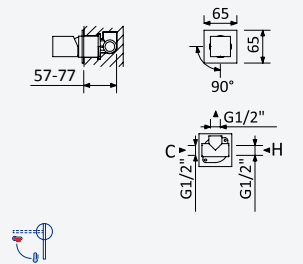

Concealed single lever mixer with 1 outlet

Mitigeur monocommande encastré avec 1 sortie

Chrome • Chromé	301 120 2CR
Night Sky	301 120 2NS
Pure White	301 120 2PW
Morning Mist	301 120 2MM
Gunmetal	301 120 2MG
Sunrise	301 120 2SR
Sunset	301 120 2SS

200 140 1NO