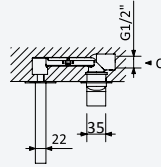

2 hole wall basin mixer. Spout with 230mm

Mitigeur monocommande mural de 2 trous, pour lavabo. Bec avec 230mm

Chrome - Chromé	102 010 0CR
Night Sky	102 010 0NS
Pure White	102 010 0PW
Morning Mist	102 010 0MM
Gunmetal	102 010 0MG
Sunrise	102 010 0SR
Sunset	102 010 0SS

200 100 2NO

Option: Spout with 170mm

Option: Bec avec 170mm

Chrome - Chromé	102 010 3CR
Night Sky	102 010 3NS
Pure White	102 010 3PW
Morning Mist	102 010 3MM
Gunmetal	102 010 3MG
Sunrise	102 010 3SR
Sunset	102 010 3SS

200 100 2NO