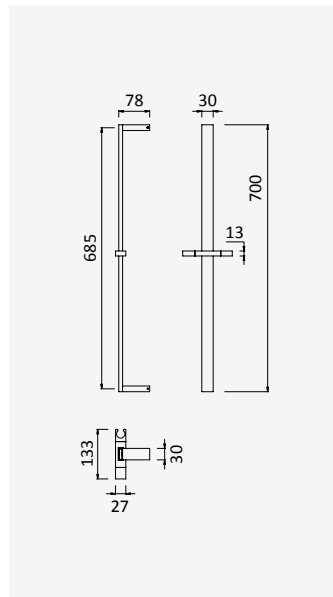

Brass shower rail - Flat

Barre de douche en laiton - Flat

Chrome • Chromé	145 579 7CR
Night Sky	145 579 7NS
Pure White	145 579 7PW
Morning Mist	145 579 7MM
Gunmetal	145 579 7MG
Sunrise	145 579 7SR
Sunset	145 579 7SS

SD