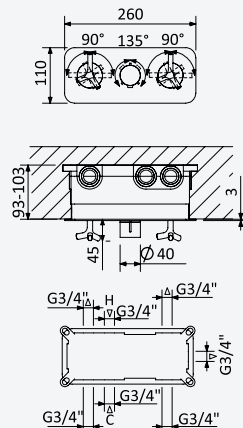

Concealed thermostatic mixer, with 2 outlets

Mitigeur thermostatique encastré, avec 2 sorties

Chrome • Chromé	191 622 1CR
Night Sky	191 622 1NS
Pure White	191 622 1PW
Morning Mist	191 622 1MM
Gunmetal	191 622 1MG
Sunrise	191 622 1SR
Sunset	191 622 1SS

INT 610 3NO

Concealed thermostatic mixer, with 3 outlets

Mitigeur thermostatique encastré, avec 3 sorties

Chrome • Chromé	191 623 1CR
Night Sky	191 623 1NS
Pure White	191 623 1PW
Morning Mist	191 623 1MM
Gunmetal	191 623 1MG
Sunrise	191 623 1SR
Sunset	191 623 1SS

INT 610 4NO

Concealed thermostatic mixer, with 4 outlets

Mitigeur thermostatique encastré, avec 4 sorties

Chrome • Chromé	191 634 1CR
Night Sky	191 634 1NS
Pure White	191 634 1PW
Morning Mist	191 634 1MM
Gunmetal	191 634 1MG
Sunrise	191 634 1SR
Sunset	191 634 1SS

INT 620 4NO

Concealed thermostatic mixer, with 5 outlets

Mitigeur thermostatique encastré, avec 5 sorties

Chrome • Chromé	191 635 1CR
Night Sky	191 635 1NS
Pure White	191 635 1PW
Morning Mist	191 635 1MM
Gunmetal	191 635 1MG
Sunrise	191 635 1SR
Sunset	191 635 1SS

INT 620 5NO