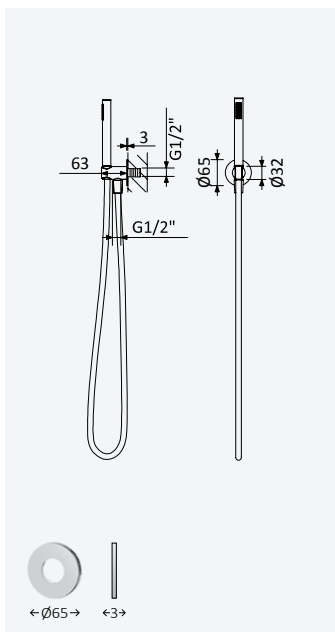

Shower set with outlet elbow, Lux hose 175cm and brass Elo handshower - FlowR

Garniture de douche avec caude à encastrer, Lux flexible 175cm et douchette Elo en laiton - FlowR

Chrome • Chromé	145 593 2CR
Night Sky	145 593 2NS
Pure White	145 593 2PW
Morning Mist	145 593 2MM
Gunmetal	145 593 2MG
Sunrise	145 593 2SR
Sunset	145 593 2SS

Option: Body&Soul handshower

Option: Douchette Body&Soul

Chrome / Pure White 145 593 3CR