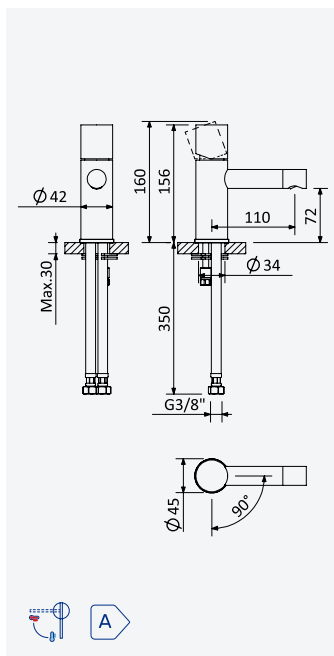

Bidet mixer

Mitigeur monocommande bidet

Chrome • Chromé	101 100 OCR
Satinox	101 100 OST
Night Sky	101 100 ONS
Pure White	101 100 OPW
Morning Mist	101 100 OMM
Gunmetal	101 100 OMG
Sunrise	101 100 OSR
Sunset	101 100 OSS

Option: With push-open waste set 1 1/4" - Elo

Option: Avec clic-clac garniture de vidage 1 1/4" - Elo

Chrome • Chromé	101 100 3CR
Satinox	101 100 3ST
Night Sky	101 100 3NS
Pure White	101 100 3PW
Morning Mist	101 100 3MM
Gunmetal	101 100 3MG
Sunrise	101 100 3SR
Sunset	101 100 3SS