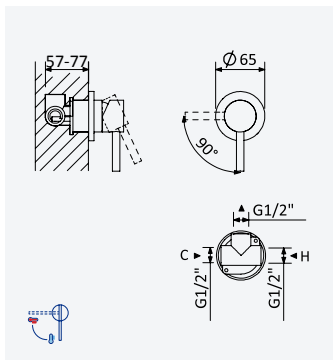

Concealed single lever mixer with 1 outlet

Mitigeur monocommande encastré avec 1 sortie

Chrome • Chromé	107 120 1CR
Satinox	107 120 1ST
• Night Sky	107 120 1NS
Pure White	107 120 1PW
Morning Mist	107 120 1MM
Gunmetal	107 120 1MG
Sunrise	107 120 1SR
Sunset	107 120 1SS

200 140 1NO