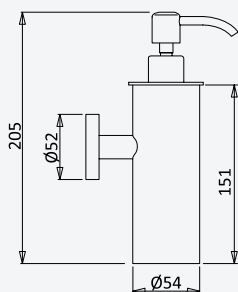

Wall mounted soap dispenser 250ml - Elo

Distributeur de savon 250ml, mural - Elo

Chrome • Chromé	147 001 9CR
Satinox	147 001 9ST
Night Sky	147 001 9NS
Pure White	147 001 9PW
Morning Mist	147 001 9MM
Gunmetal	147 001 9MG
Sunrise	147 001 9SR
Sunset	147 001 9SS
Old Brass • Vieux Laiton	147 001 9LE