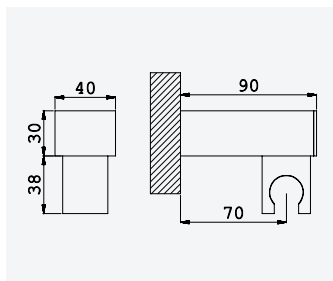

ABS adjustable shower holder - Quadra

Support mural pour douchette, orientable en ABS - Quadra

Chrome • Chromé

145 580 1CR

SD