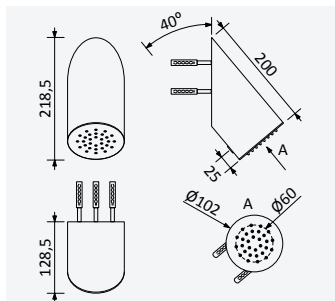

Reclined wall-mount shower head - X-Alpha

Douche de tête inclinée - X-Alpha

Satin stainless steel • Acier inoxydable satiné	186 590 0IS