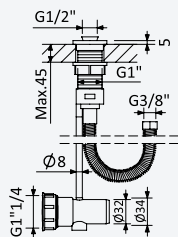

Integrated outlet for splash water - Elo

Bac de récupération des eaux de ruissellement - Elo

Chrome • Chromé	161 003 0CR
Night Sky	161 003 0NS
Old Brass • Vieux Laiton	161 003 0LE
Gold 24kt • Or 24kt	161 003 0OR