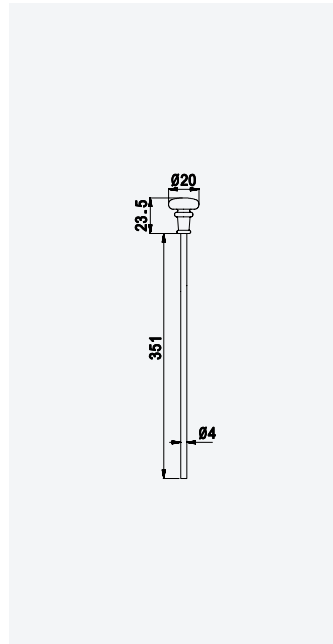

Vertical pop-up rod - Intemporal

Tige pour garniture de vidage - Intemporal

Chrome • Chromé

156 740 3CR