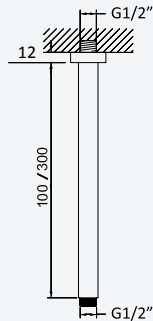

Ceiling shower arm - 100 mm - EloR

Bras de douche vertical - 100 mm - EloR

Chrome • Chromé	145 621 8CR
Satinox	145 621 8ST
Night Sky	145 621 8NS
Pure White	145 621 8PW
Morning Mist	145 621 8MM
Gunmetal	145 621 8MG
Sunrise	145 621 8SR
Sunset	145 621 8SS
Old Brass • Vieux Laiton	145 621 8LE
Gold 24kt • Or 24kt	145 621 8OR
Gunmetal PVD	145 621 8GM
Sunrise PVD	145 621 8PR
Sunset PVD	145 621 8PS
Gold PVD	145 621 8PO

Ceiling shower arm - 300 mm - EloR

Bras de douche vertical - 300 mm - EloR

Chrome • Chromé	145 621 1CR
Satinox	145 621 1ST
Night Sky	145 621 1NS
Pure White	145 621 1PW
Morning Mist	145 621 1MM
Gunmetal	145 621 1MG
Sunrise	145 621 1SR
Sunset	145 621 1SS

Ceiling shower arm - 100 mm - EloQ

Bras de douche vertical - 100 mm - EloQ

Chrome • Chromé	145 621 7CR
Satinox	145 621 7ST
Night Sky	145 621 7NS
Pure White	145 621 7PW
Morning Mist	145 621 7MM
Gunmetal	145 621 7MG
Sunrise	145 621 7SR
Sunset	145 621 7SS

Ceiling shower arm - 300 mm - EloQ

Bras de douche vertical - 300 mm - EloQ

Chrome • Chromé	145 620 8CR
Satinox	145 620 8ST
Night Sky	145 620 8NS
Pure White	145 620 8PW
Morning Mist	145 620 8MM
Gunmetal	145 620 8MG
Sunrise	145 620 8SR
Sunset	145 620 8SS

Stainless steel ceiling shower arm - 100 mm - X-Alpha

Bras de douche vertical en inox - 100 mm - X-Alpha

Satin Stainless Steel • Acier inoxydable satiné	145 621 7IS

SD