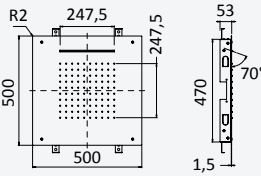

Thermostatic concealed shower set with overhead shower (Rain/Cascade) and handshower set - VenusQ

Thermostatique kit douche encastré avec douche pour plafond (Pluie/Cascade) et kit de douchette à main - VenusQ

- Chrome · Chromé 187 488 2CR
- Night Sky 187 488 2NS
- Pure White 187 488 2PW
- Morning Mist 187 488 2MM

INT 630 2NO

Option: Steel shower head for ceiling installation, 500x500 mm (Rain)

Option: Douche de tête en INOX, pour montage plafond, 500x500 mm (Pluie)

- Chrome · Chromé 187 487 2CR
- Night Sky 187 487 2NS
- Pure White 187 487 2PW
- Morning Mist 187 487 2MM

INT 630 1NO

Option: Steel shower head for ceiling installation, 380x380 mm (Rain)

Option: Douche de tête en INOX, pour montage plafond, 380x380 mm (Pluie)

- Chrome · Chromé 187 486 2CR
- Night Sky 187 486 2NS
- Pure White 187 486 2PW
- Morning Mist 187 486 2MM

INT 630 1NO

Option: Steel shower head for ceiling installation, Ø380 mm (Rain)

Option: Douche de tête en INOX, pour montage plafond, Ø380 mm (Pluie)

- Chrome · Chromé 187 489 2CR
- Night Sky 187 489 2NS
- Pure White 187 489 2PW
- Morning Mist 187 489 2MM

INT 630 1NO