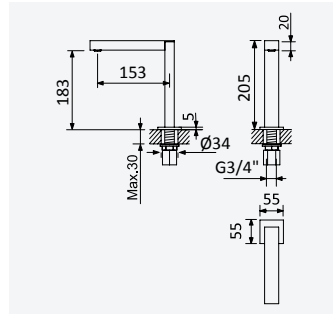

Basin spout, deck-mounted 2 hole mixer - Adamastor

Bec pour lavabo sur plan 2 trous- Adamastor

Chrome • Chromé	156 944 9CR
Night Sky	156 944 9NS
Pure White	156 944 9PW
Morning Mist	156 944 9MM
Gunmetal	156 944 9MG
Sunrise	156 944 9SR
Sunset	156 944 9SS

Basin spout, deck-mounted 3 hole mixer - Adamastor

Bec pour lavabo sur plan 3 trous- Adamastor

Chrome • Chromé	103 450 OCR
Night Sky	103 450 ONS
Pure White	103 450 OPW
Morning Mist	103 450 OMM
Gunmetal	103 450 OMG
Sunrise	103 450 OSR
Sunset	103 450 OSS

Basin spout, deck-mounted 2 hole mixer - X-Alpha

Bec pour lavabo sur plan 2 trous- X-Alpha

Satin stainless steel • Acier inoxydable satiné	186 450 4IS

Basin spout, deck-mounted 3 hole mixer - X-Alpha

Bec pour lavabo sur plan 3 trous- X-Alpha

Satin stainless steel • Acier inoxydable satiné	186 450 5IS

Basin spout, deck-mounted 2 hole mixer - Escudo

Bec pour lavabo sur plan 2 trous - Escudo

Chrome • Chromé	156 945 2CR
Night Sky	156 945 2NS
Pure White	156 945 2PW
Morning Mist	156 945 2MM
Gunmetal	156 945 2MG
Sunrise	156 945 2SR
Sunset	156 945 2SS

Basin spout, deck-mounted 3 hole mixer - Escudo

Bec pour lavabo sur plan 3 trous - Escudo

Chrome • Chromé	102 450 OCR
Night Sky	102 450 ONS
Pure White	102 450 OPW
Morning Mist	102 450 OMM
Gunmetal	102 450 OMG
Sunrise	102 450 OSR
Sunset	102 450 OSS