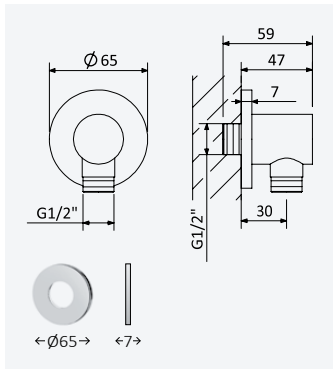

Shower outlet elbow - BlueR

Coude à encastrer - BlueR

Chrome • Chromé	145 590 1CR
Satinox	145 590 1ST
Night Sky	145 590 1NS
Pure White	145 590 1PW
Morning Mist	145 590 1MM
Gunmetal	145 590 1MG
Sunrise	145 590 1SR
Sunset	145 590 1SS