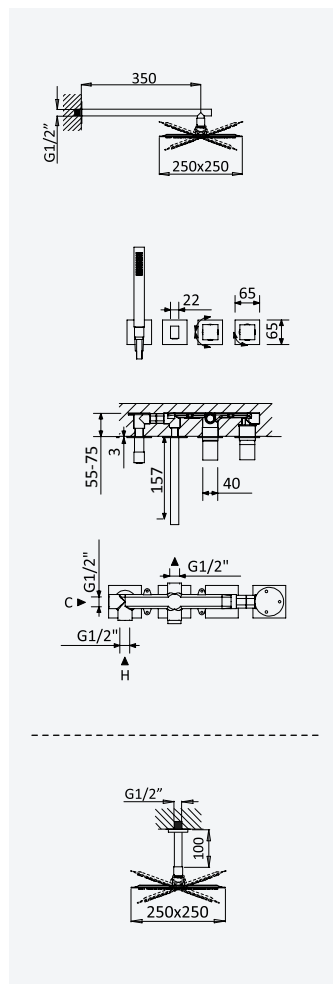

BRUMA AirEcoDrop

BRUMA AirEcoDrop

Thermostatic concealed bath-shower set with shower head 250x250 mm, handshower set and bath filler with waste and overflow - Celsius

Kit de bain-douche thermostatique encastré avec douche de tête 250x250 mm, kit de douchette à main et garniture de vidage pour baignoire avec bec déverseur - Celsius

Chrome · Chromé	185 371 2CR
Night Sky	185 371 2NS
Pure White	185 371 2PW
Morning Mist	185 371 2MM
Gunmetal	185 371 2MG
Sunrise	185 371 2SR
Sunset	185 371 2SS

INT 630 2NO

Option: Inox shower head 250x250 mm with ceiling shower arm 100 mm

Option: Douche de tête 250x250 mm en inox avec bras vertical 100 mm

Chrome · Chromé	185 381 2CR
Night Sky	185 381 2NS
Pure White	185 381 2PW
Morning Mist	185 381 2MM
Gunmetal	185 381 2MG
Sunrise	185 381 2SR
Sunset	185 381 2SS

INT 630 2NO

Concealed bath-shower set with shower head 250x250 mm, Quadra handshower set and bath spout

Kit de bain-douche encastré avec douche de tête 250x250 mm, kit de douchette à main Quadra et bec de bain

Chrome · Chromé	301 311 2CR
Night Sky	301 311 2NS
Pure White	301 311 2PW
Morning Mist	301 311 2MM
Gunmetal	301 311 2MG
Sunrise	301 311 2SR
Sunset	301 311 2SS

200 300 2NO

Option: Inox shower head 250x250 mm with ceiling shower arm 100 mm

Option: Douche de tête 250x250 mm en inox avec bras vertical 100 mm

Chrome · Chromé	301 341 2CR
Night Sky	301 341 2NS
Pure White	301 341 2PW
Morning Mist	301 341 2MM
Gunmetal	301 341 2MG
Sunrise	301 341 2SR
Sunset	301 341 2SS

200 300 2NO