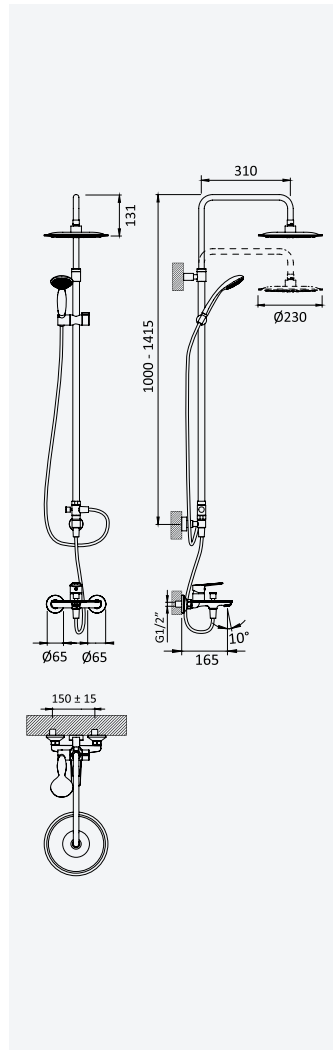

BRUMA AirEcoDrop

Bath-shower system for wall mounting with adjustable head ABS shower Ø230mm and shower rail

Colonne de bain-douche system avec douche de tête en ABS Ø230mm réglable et barre de douche

Chrome • Chromé

198 230 OCR