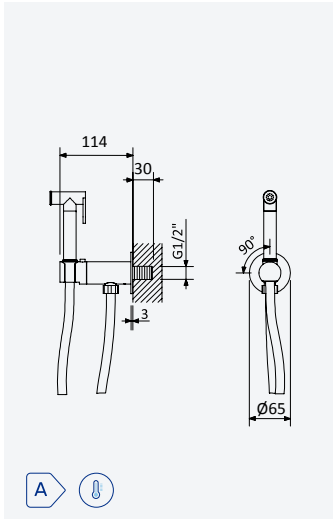

Option: With push-open waste set 1 1/4"

Option: Avec clic-clac garniture de vidage 1 1/4"

Chrome • Chromé 107 100 2CR

Satinox	107 100 2ST
● Night Sky	107 100 2NS
Pure White	107 100 2PW
Morning Mist	107 100 2MM
Gunmetal	107 100 2MG
Sunrise	107 100 2SR
Sunset	107 100 2SS