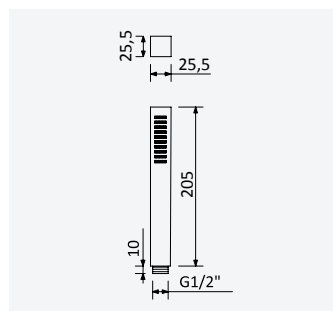

BRUMA AirEcoDrop

5x

Handshower 5 spray modes Ø 130mm - AirSPA

Douchette à main 5 types de jet Ø 130mm - AirSPA

Chrome / Pure White

145 512 1CR

BRUMA AirEcoDrop

3x

Handshower 3 spray modes Ø 110mm - Body&Soul

Douchette à main 3 types de jet Ø 110mm - Body&Soul

Chrome / Pure White

145 513 0CR

Night Sky

145 513 0NS

BRUMA AirEcoDrop

3x

Handshower 3 spray modes Ø 120mm - EmotionSPA

Douchette à main 3 types de jet Ø 120mm - EmotionSPA

Chrome • Chromé

145 512 0CR

BRUMA AirEcoDrop

3x

Handshower - Emotion

Douchette à main - Emotion

Chrome • Chromé

145 510 8CR

Night Sky

145 510 8NS

Pure White

145 510 8PW

ABS handshower - Quadra

Douchette à main en ABS - Quadra

Chrome • Chromé

145 510 5CR

Satinox

145 510 5ST

Night Sky

145 510 5NS

SD