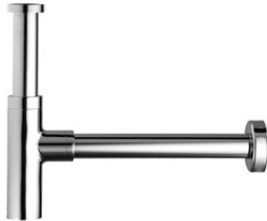

Bottle trap, 1 1/4" - Elo

Siphon 1 1/4" - Elo

Chrome • Chromé	137 000 1CR
• Night Sky	137 000 1NS
Pure White	137 000 1PW
Morning Mist	137 000 1MM
Gunmetal	137 000 1MG
Sunrise	137 000 1SR
Sunset	137 000 1SS