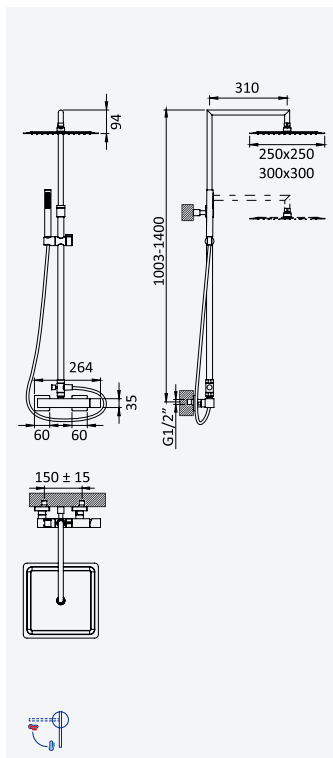

BRUMA AirEcoDrop

Shower system for wall mounting with adjustable inox head shower 250x250mm and shower rail

Colonne de douche system, avec douche de tête 250x250mm en inox, réglable et barre de douche

Chrome • Chromé	301 276 2CR
Night Sky	301 276 2NS
Pure White	301 276 2PW
Morning Mist	301 276 2MM
Gunmetal	301 276 2MG
Sunrise	301 276 2SR
Sunset	301 276 2SS

Option: Shower head 300x300 mm

Option: Douche de tête 300x300 mm

Chrome • Chromé	301 277 2CR
Night Sky	301 277 2NS
Pure White	301 277 2PW
Morning Mist	301 277 2MM
Gunmetal	301 277 2MG
Sunrise	301 277 2SR
Sunset	301 277 2SS