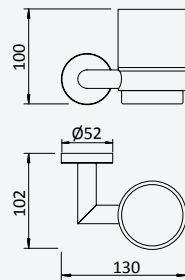

Wall holder with glass cup

Support mural, avec verre

Chrome • Chromé	177 002 1CR
Satinox	177 002 1ST
• Night Sky	177 002 1NS
Pure White	177 002 1PW
Morning Mist	177 002 1MM
Gunmetal	177 002 1MG
Sunrise	177 002 1SR
Sunset	177 002 1SS