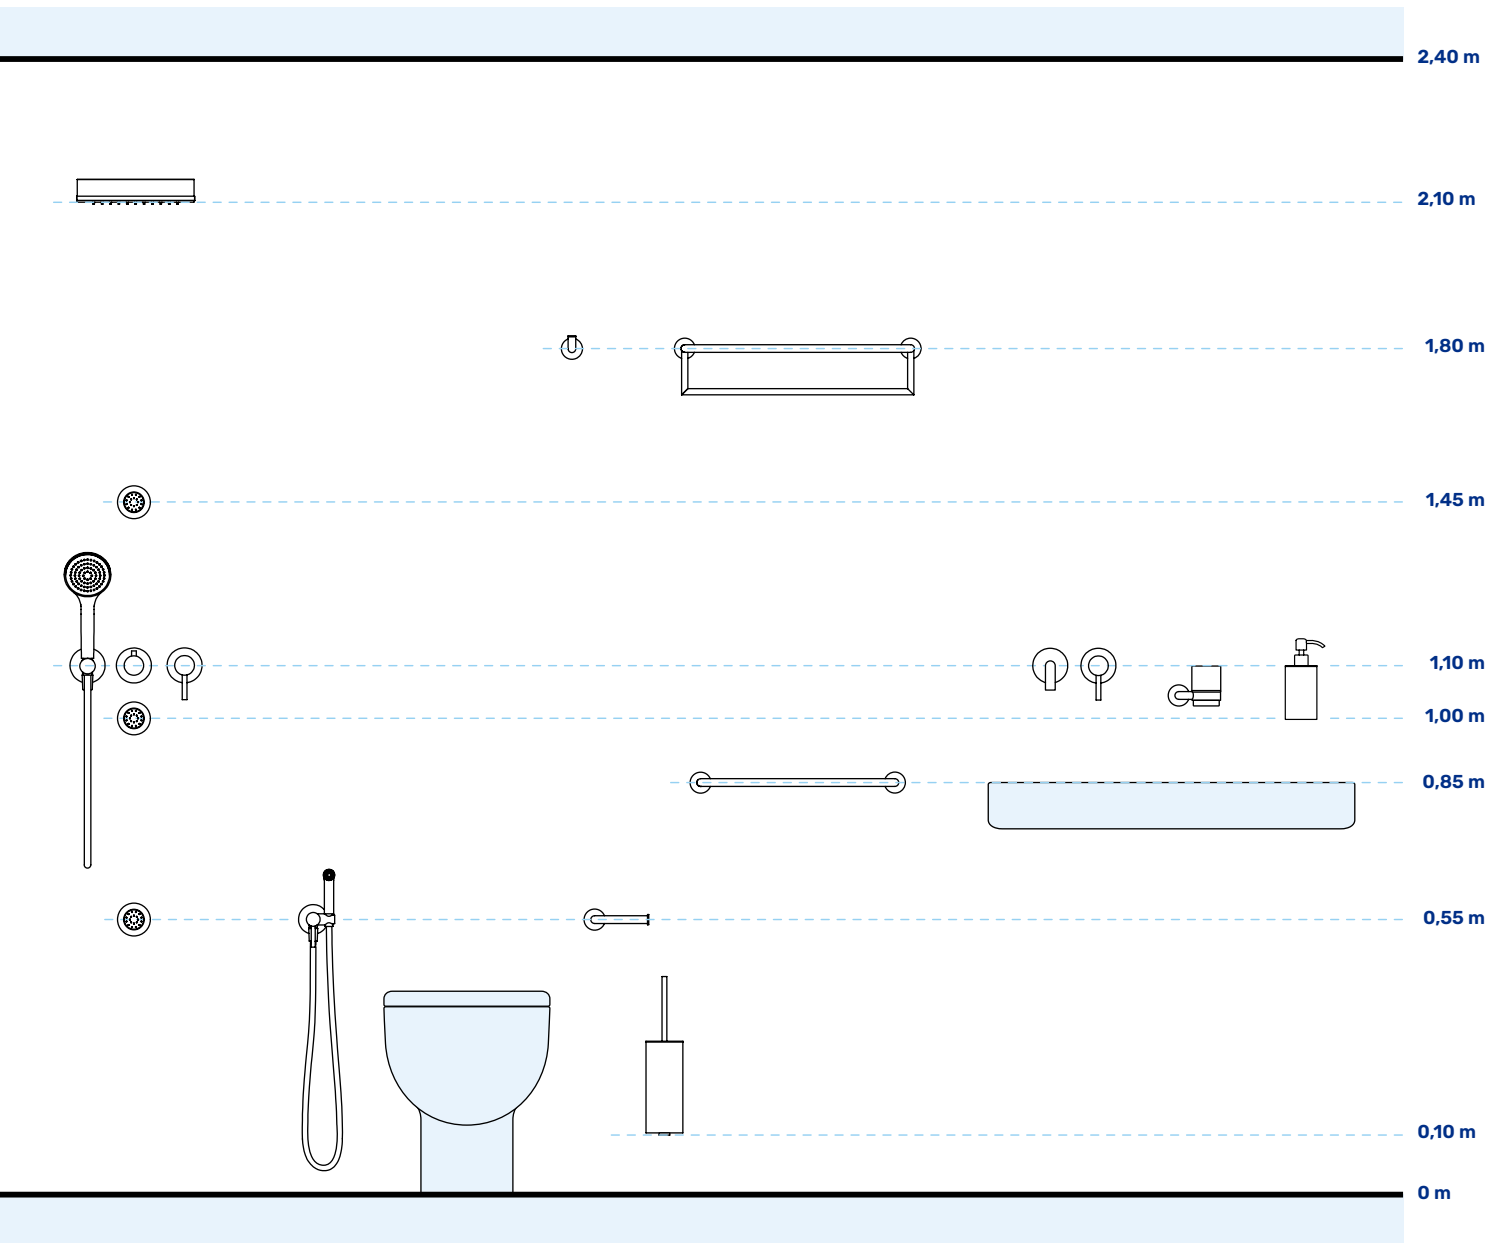

Additional Information

2,10 m

1,10 m

0,55 m

RECOMMENDED APPLICATION DIMENSIONS • MESURES D'EXÉCUTION RECOMMANDÉES

REF.	IMAGE IMAGE	EXTENSIONS EXTENSIONS	ROYALE	UTOPIA	NAVY	GENESI	BREEZE	ADAMASTOR	HERA	AVALON	SPRING
1 ►  35		161 430 6NO 20 mm									
200 100 1NO		161 430 7NO 30 mm									
1 ►  25		161 430 8NO 20 mm						 			
200 100 2NO		161 430 9NO 30 mm								 	
1 ►  25		161 431 0NO 15 mm									
200 100 3NO		161 431 1NO 30 mm									
1 ►  35		Under Request									
1 ►  35		Sur Demande									
1 ►  35		161 430 6NO 20 mm									
200 140 1NO		161 430 7NO 30 mm									
1 ►  35		161 431 2NO 20 mm 161 431 3NO 30 mm									
200 150 1NO	161 431 2NO 20 mm										
1 ►  35			161 431 3NO 30 mm								
1 ►  35											