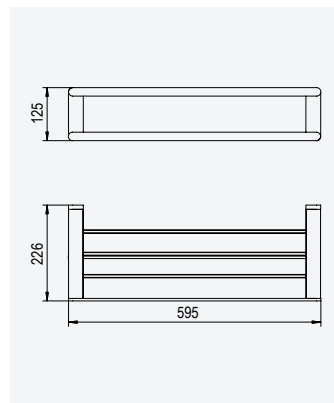

Towel rail 300mm

Barre porte-serviette 300mm

Chrome • Chromé	178 000 3CR
Satinox	178 000 3ST
Night Sky	178 000 3NS
Pure White	178 000 3PW
Morning Mist	178 000 3MM
Gunmetal	178 000 3MG
Sunrise	178 000 3SR
Sunset	178 000 3SS

Shelf with towel rail 600 mm

Tablette avec porte-serviette 600 mm

Chrome • Chromé	178 001 2CR
Satinox	178 001 2ST
Night Sky	178 001 2NS
Pure White	178 001 2PW
Morning Mist	178 001 2MM
Gunmetal	178 001 2MG
Sunrise	178 001 2SR
Sunset	178 001 2SS

Robe hook

Patère murale

Chrome • Chromé	178 000 6CR
Satinox	178 000 6ST
Night Sky	178 000 6NS
Pure White	178 000 6PW
Morning Mist	178 000 6MM
Gunmetal	178 000 6MG
Sunrise	178 000 6SR
Sunset	178 000 6SS

TA