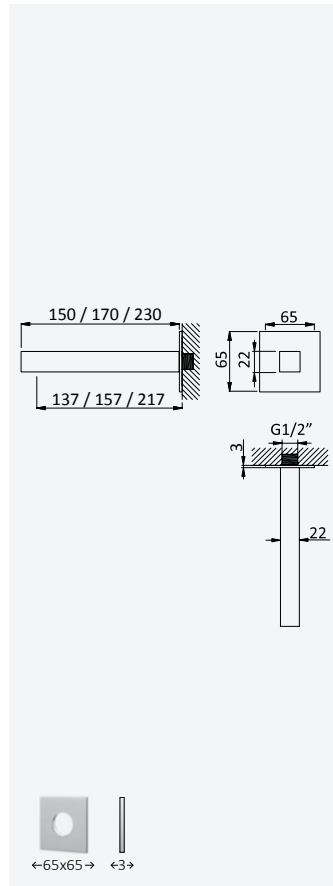

Wall basin spout, with 230 mm - Escudo

Bec de lavabo mural, avec 230 mm - Escudo

Chrome • Chromé 156 940 6CR
Night Sky 156 940 6NS
Pure White 156 940 6PW
Morning Mist 156 940 6MM
Gunmetal 156 940 6MG
Sunrise 156 940 6SR
Sunset 156 940 6SS

Option: 170 mm

Option: 170 mm

Chrome • Chromé 156 940 7CR
Night Sky 156 940 7NS
Pure White 156 940 7PW
Morning Mist 156 940 7MM
Gunmetal 156 940 7MG
Sunrise 156 940 7SR
Sunset 156 940 7SS

Option: 150 mm

Option: 150 mm

Chrome • Chromé 156 943 3CR
Night Sky 156 943 3NS
Pure White 156 943 3PW
Morning Mist 156 943 3MM
Gunmetal 156 943 3MG
Sunrise 156 943 3SR
Sunset 156 943 3SS