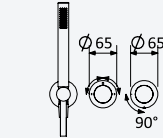

BRUMA AirEcoDrop

Concealed bath-shower set with Inox shower head Ø250 mm, Elo handshower set and Luna cascade spout for bathtub

Kit de bain-douche encastré avec douche de tête Ø250 mm en Inox, kit de douchette à main Elo et bec cascade Luna pour baignoire

- Chrome • Chromé 189 355 1CR
- Night Sky 189 355 1NS
- Pure White 189 355 1PW
- Morning Mist 189 355 1MM

200 240 2NO

- Chrome • Chromé 189 240 2CR 189 240 3CR
- Night Sky 189 240 2NS 189 240 3NS
- Pure White 189 240 2PW 189 240 3PW
- Morning Mist 189 240 2MM 189 240 3MM

200 240 2NO