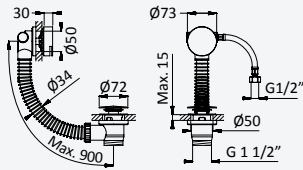

Thermostatic concealed bath-shower set with shower head Ø250 mm, handshower set and bath filler with waste and overflow

Kit de bain-douche thermostatique encastré avec douche de tête Ø250 mm kit de douchette à main et garniture de vidage pour baignoire avec bec déverseur

Satin stainless steel • Acier inoxydable satiné 186 371 1IS

INT 630 2NO

Option: Shower head Ø250 mm with ceiling shower arm 100 mm

Option: Douche de tête Ø250 mm avec bras vertical 100 mm

Satin stainless steel • Acier inoxydable satiné 186 381 1IS

INT 630 2NO