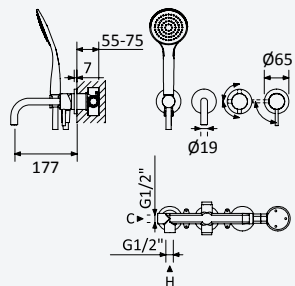

Concealed single lever mixer, with bath spout and handshower set Emotion

Mitigeur monocommande encastré avec bec de bain et kit de douche à main Emotion

Chrome • Chromé	107 100 1CR
Night Sky	107 100 1NS
Pure White	107 100 1PW
Satinox	107 100 1ST
Morning Mist	107 100 1MM
Gunmetal	107 100 1MG
Sunrise	107 100 1SR
Sunset	107 100 1SS

200 300 1NO

Concealed single lever 3 outlets mixer, with bath spout and handshower set Emotion

Mitigeur monocommande encastré de 3 sorties, avec bec de bain et kit de douche à main Emotion

Chrome • Chromé	107 090 1CR
Night Sky	107 090 1NS
Pure White	107 090 1PW
Satinox	107 090 1ST
Morning Mist	107 090 1MM
Gunmetal	107 090 1MG
Sunrise	107 090 1SR
Sunset	107 090 1SS

200 300 2NO

Diverter with 2 outlets

Inverseur avec 2 sorties

Chrome • Chromé	107 200 1CR
Satinox	107 200 1ST
Night Sky	107 200 1NS
Pure White	107 200 1PW
Morning Mist	107 200 1MM
Gunmetal	107 200 1MG
Sunrise	107 200 1SR
Sunset	107 200 1SS

INT 400 1NO

Diverter with 3 outlets

Inverseur avec 3 sorties

Chrome • Chromé	107 180 1CR
Satinox	107 180 1ST
Night Sky	107 180 1NS
Pure White	107 180 1PW
Morning Mist	107 180 1MM
Gunmetal	107 180 1MG
Sunrise	107 180 1SR
Sunset	107 180 1SS

INT 400 2NO

Diverter with 4 outlets

Inverseur avec 4 sorties

Chrome • Chromé	107 190 1CR
Satinox	107 190 1ST
Night Sky	107 190 1NS
Pure White	107 190 1PW
Morning Mist	107 190 1MM
Gunmetal	107 190 1MG
Sunrise	107 190 1SR
Sunset	107 190 1SS

INT 400 3NO