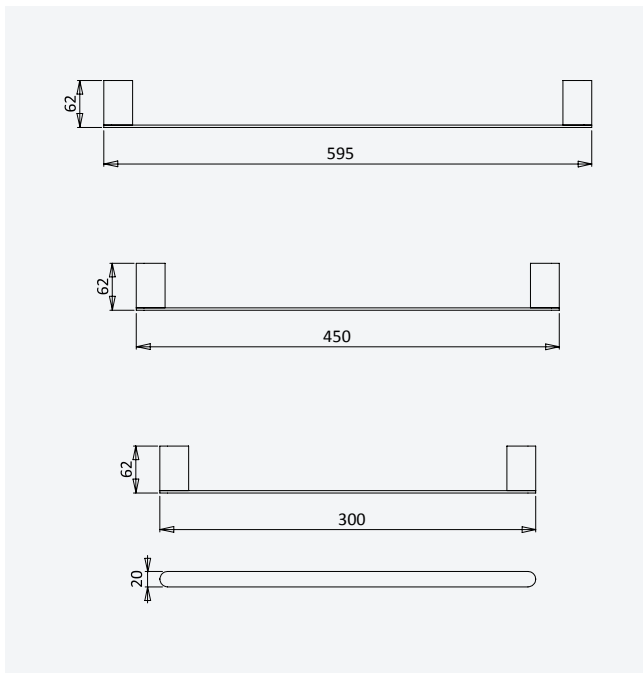

Towel rail 600mm

Barre porte-serviette 600mm

Chrome • Chromé	178 000 1CR
Satinox	178 000 1ST
Night Sky	178 000 1NS
Pure White	178 000 1PW
Morning Mist	178 000 1MM
Gunmetal	178 000 1MG
Sunrise	178 000 1SR
Sunset	178 000 1SS