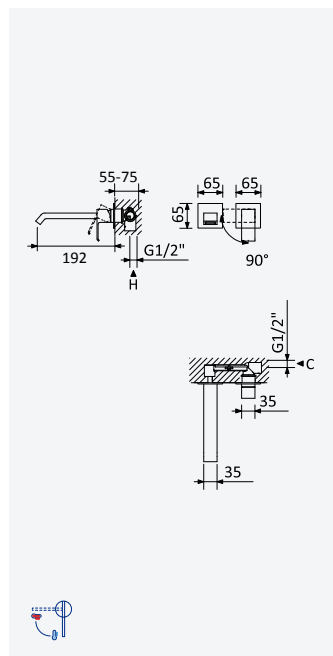

2 hole wall basin mixer

Mitigeur monocommande mural de 2 trous, pour lavabo

Chrome • Chromé	182 010 2CR
● Night Sky	182 010 2NS
Pure White	182 010 2PW
Morning Mist	182 010 2MM
Gunmetal	182 010 2MG
Sunrise	182 010 2SR
Sunset	182 010 2SS

200 100 2NO

Option: With push-open waste set 1 1/4" - Quadra

Option: Avec clic-clac garniture de vidage 1 1/4" - Quadra

Chrome • Chromé	182 010 3CR
● Night Sky	182 010 3NS
Pure White	182 010 3PW
Morning Mist	182 010 3MM
Gunmetal	182 010 3MG
Sunrise	182 010 3SR
Sunset	182 010 3SS

200 100 2NO