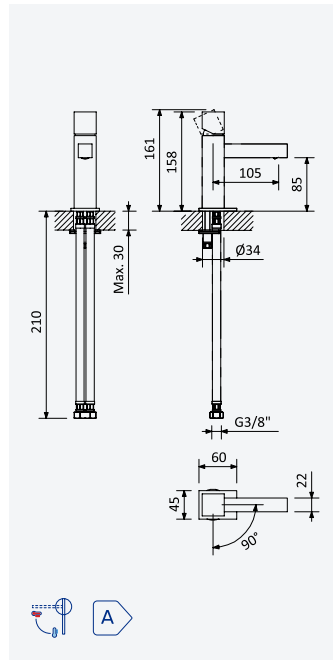

Basin mixer

Mitigeur monocommande lavabo

Chrome · Chromé	102 010 2CR
Night Sky	102 010 2NS
Pure White	102 010 2PW
Morning Mist	102 010 2MM
Gunmetal	102 010 2MG
Sunrise	102 010 2SR
Sunset	102 010 2SS

Option: With push-open waste set 1 1/4" - Quadra

Option: Avec clic-clac garniture de vidage 1 1/4" - Quadra

Chrome · Chromé	102 014 2CR
Night Sky	102 014 2NS
Pure White	102 014 2PW
Morning Mist	102 014 2MM
Gunmetal	102 014 2MG
Sunrise	102 014 2SR
Sunset	102 014 2SS