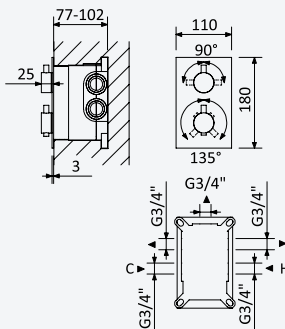

Concealed thermostatic mixer, with 1 outlet

Mitigeur thermostatique encastré, avec 1 sortie

Chrome • Chromé	138 160 1CR
Satinox	138 160 1ST
Night Sky	138 160 1NS
Pure White	138 160 1PW
Morning Mist	138 160 1MM
Gunmetal	138 160 1MG
Sunrise	138 160 1SR
Sunset	138 160 1SS

Concealed thermostatic mixer, with 2 outlets

Mitigeur thermostatique encastré, avec 2 sorties

Chrome • Chromé	138 170 1CR
Satinox	138 170 1ST
Night Sky	138 170 1NS
Pure White	138 170 1PW
Morning Mist	138 170 1MM
Gunmetal	138 170 1MG
Sunrise	138 170 1SR
Sunset	138 170 1SS

Concealed thermostatic mixer, with 3 outlets

Mitigeur thermostatique encastré, avec 3 sorties

Chrome • Chromé	138 140 1CR
Satinox	138 140 1ST
Night Sky	138 140 1NS
Pure White	138 140 1PW
Morning Mist	138 140 1MM
Gunmetal	138 140 1MG
Sunrise	138 140 1SR
Sunset	138 140 1SS

Thermostatic concealed 2 outlets mixer, with handshower set Elo

Mitigeur thermostatique encastré de 2 sorties, avec kit de douchette à main Elo

Chrome • Chromé	138 440 1CR
Satinox	138 440 1ST
Night Sky	138 440 1NS
Pure White	138 440 1PW
Morning Mist	138 440 1MM
Gunmetal	138 440 1MG
Sunrise	138 440 1SR
Sunset	138 440 1SS

Thermostatic concealed 3 outlets mixer, with handshower set Elo

Mitigeur thermostatique encastré de 3 sorties, avec kit de douchette à main Elo

Chrome • Chromé	138 450 1CR
Satinox	138 450 1ST
Night Sky	138 450 1NS
Pure White	138 450 1PW
Morning Mist	138 450 1MM
Gunmetal	138 450 1MG
Sunrise	138 450 1SR
Sunset	138 450 1SS