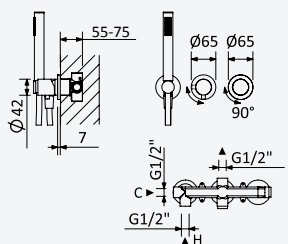

Concealed horizontal single lever mixer, with 3 outlets

Mitigeur monocommande encastré horizontal, avec 3 sorties

Chrome • Chromé	193 142 1CR
Night Sky	193 142 1NS
Pure White	193 142 1PW
Morning Mist	193 142 1MM
Gunmetal	193 142 1MG
Sunrise	193 142 1SR
Sunset	193 142 1SS

200 220 2NO

Option: Lever 2

Option: Poignée 2

Chrome • Chromé	193 310 4CR
Night Sky	193 310 4NS
Pure White	193 310 4PW
Morning Mist	193 310 4MM
Gunmetal	193 310 4MG
Sunrise	193 310 4SR
Sunset	193 310 4SS

200 220 2NO

Concealed single lever 2 outlets mixer, with Elo handshower set

Mitigeur monocommande encastré 2 sorties, avec kit de douchette à main Elo

Chrome • Chromé	193 170 1CR
• Night Sky	193 170 1NS
Pure White	193 170 1PW
Morning Mist	193 170 1MM
Gunmetal	193 170 1MG
Sunrise	193 170 1SR
Sunset	193 170 1SS

200 240 1NO

Option: Lever 2

Option: Poignée 2

Chrome • Chromé	193 310 5CR
• Night Sky	193 310 5NS
Pure White	193 310 5PW
Morning Mist	193 310 5MM
Gunmetal	193 310 5MG
Sunrise	193 310 5SR
Sunset	193 310 5SS

200 240 1NO

Concealed single lever 3 outlets mixer, with Elo handshower set

Mitigeur monocommande encastré 3 sorties, avec kit de douchette à main Elo

Chrome • Chromé	193 110 1CR
• Night Sky	193 110 1NS
Pure White	193 110 1PW
Morning Mist	193 110 1MM
Gunmetal	193 110 1MG
Sunrise	193 110 1SR
Sunset	193 110 1SS

200 240 2NO

Option: Lever 2

Option: Poignée 2

Chrome • Chromé	193 310 6CR
• Night Sky	193 310 6NS
Pure White	193 310 6PW
Morning Mist	193 310 6MM
Gunmetal	193 310 6MG
Sunrise	193 310 6SR
Sunset	193 310 6SS

200 240 2NO

A

6l/m