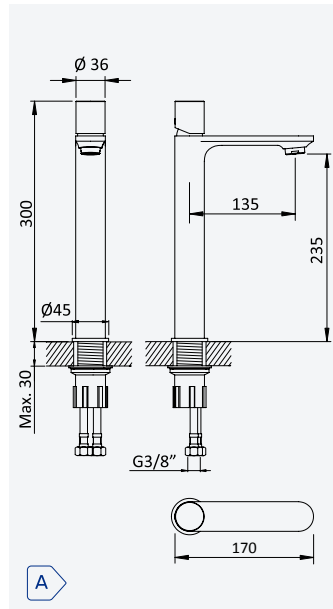

A

Basin mixer for free-standing basins

Mitigeur lavabo version réhaussée

Chrome • Chromé	193 210 1CR
● Night Sky	193 210 1NS
Pure White	193 210 1PW
Morning Mist	193 210 1MM
Gunmetal	193 210 1MG
Sunrise	193 210 1SR
Sunset	193 210 1SS

Option: Lever 2

Option: Poignée 2

Chrome • Chromé	193 000 1CR
● Night Sky	193 000 1NS
Pure White	193 000 1PW
Morning Mist	193 000 1MM
Gunmetal	193 000 1MG
Sunrise	193 000 1SR
Sunset	193 000 1SS

2 hole wall basin mixer

Mitigeur monocommande mural de 2 trous, pour lavabo

Chrome • Chromé	193 010 0CR
● Night Sky	193 010 0NS
Pure White	193 010 0PW
Morning Mist	193 010 0MM
Gunmetal	193 010 0MG
Sunrise	193 010 0SR
Sunset	193 010 0SS

200 100 2NO

Option: Lever 2

Option: Poignée 2

Chrome • Chromé	193 010 2CR
● Night Sky	193 010 2NS
Pure White	193 010 2PW
Morning Mist	193 010 2MM
Gunmetal	193 010 2MG
Sunrise	193 010 2SR
Sunset	193 010 2SS

200 100 2NO