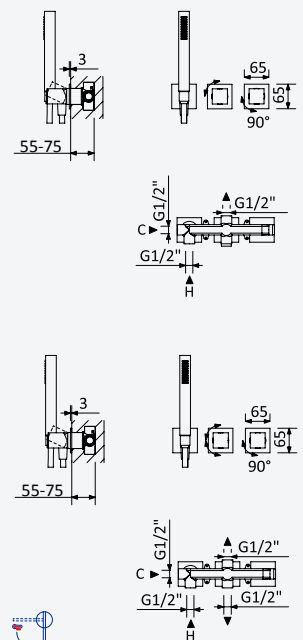

Concealed single lever 2 outlets mixer, with handshower set

Mitigeur monocommande encastré 2 sorties, avec kit de douchette à main

Chrome • Chromé	301 170 2CR
Night Sky	301 170 2NS
Pure White	301 170 2PW
Morning Mist	301 170 2MM
Gunmetal	301 170 2MG
Sunrise	301 170 2SR
Sunset	301 170 2SS

200 240 1NO

Concealed single lever 3 outlets mixer, with handshower set

Mitigeur monocommande encastré 3 sorties, avec kit de douchette à main

Chrome • Chromé	301 200 2CR
Night Sky	301 200 2NS
Pure White	301 200 2PW
Morning Mist	301 200 2MM
Gunmetal	301 200 2MG
Sunrise	301 200 2SR
Sunset	301 200 2SS

200 240 2NO