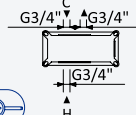

BRUMA AirEcoDrop

Thermostatic concealed shower set with shower head Ø250 mm and handshower set - VenusQ

Thermostatique kit de douche encastré avec douche de tête Ø250 mm et kit de douchette à main - VenusQ

Chrome • Chromé	187 480 2CR
Night Sky	187 480 2NS
Pure White	187 480 2PW
Morning Mist	187 480 2MM
Gunmetal	187 480 2MG
Sunrise	187 480 2SR
Sunset	187 480 2SS

INT 630 1NO

Option: Inox shower head Ø250 mm with ceiling shower arm 100 mm

Option: Douche de tête Ø250 mm en inox avec bras vertical 100 mm

Chrome • Chromé	187 490 1CR
Night Sky	187 490 1NS
Pure White	187 490 1PW
Morning Mist	187 490 1MM
Gunmetal	187 490 1MG
Sunrise	187 490 1SR
Sunset	187 490 1SS

INT 630 1NO

Thermostatic concealed shower set with Line Cascade shower (Rain/Cascade) and handshower set - VenusQ

Thermostatique kit douche encastré avec douche Line Cascade (Pluie/Cascade) et kit de douchette à main - VenusQ

Chrome • Chromé	187 485 2CR
Night Sky	187 485 2NS
Pure White	187 485 2PW
Morning Mist	187 485 2MM

INT 630 2NO

Option: Shower head Line (Rain)

Option: Douche de tête Line (Pluie)

Chrome • Chromé	187 484 2CR
Night Sky	187 484 2NS
Pure White	187 484 2PW
Morning Mist	187 484 2MM

INT 630 1NO