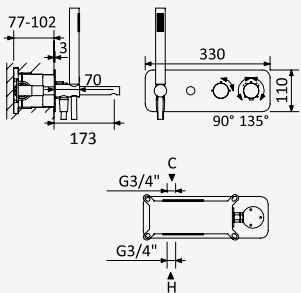

Thermostatic concealed 3 outlets mixer, with bath spout and handshower set Elo

Mitigeur thermostatique encastré de 3 sorties, avec bec de bain et kit de douchette à main Elo

Chrome • Chromé	184 470 1CR
Night Sky	184 470 1NS
Pure White	184 470 1PW
Morning Mist	184 470 1MM
Gunmetal	184 470 1MG
Sunrise	184 470 1SR
Sunset	184 470 1SS

INT 640 2NO