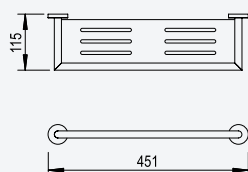

Shelf 400 mm

Tablette 400 mm

Chrome • Chromé	177 001 4CR
Satinox	177 001 4ST
Night Sky	177 001 4NS
Pure White	177 001 4PW
Morning Mist	177 001 4MM
Gunmetal	177 001 4MG
Sunrise	177 001 4SR
Sunset	177 001 4SS
Old Brass • Vieux Laiton	177 001 4LE