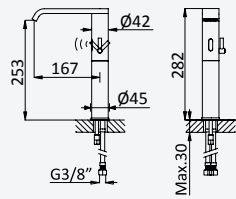

Infrared electronic basin mixer for free-standing basins - Breeze

Robinetterie avec mitigeur, version réhaussée, infrarouge - Breeze

230V	Chrome • Chromé	130 002 8CR
	Night Sky	130 002 8NS
	Pure White	130 002 8PW
	Morning Mist	130 002 8MM
	Gunmetal	130 002 8MG
	Sunrise	130 002 8SR
	Sunset	130 002 8SS

6.0V	Chrome • Chromé	130 002 7CR
	Night Sky	130 002 7NS
	Pure White	130 002 7PW
	Morning Mist	130 002 7MM
	Gunmetal	130 002 7MG
	Sunrise	130 002 7SR
	Sunset	130 002 7SS