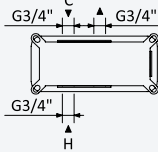

BRUMA AirEcoDrop