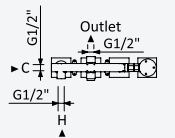

BZ

Concealed single lever mixer, with Edge bath spout and handshower set

Mitigeur monocommande encastré avec bec de bain Edge et kit de douchette à main

Chrome • Chromé	168 460 1CR
Night Sky	168 460 1NS
Pure White	168 460 1PW
Morning Mist	168 460 1MM
Gunmetal	168 460 1MG
Sunrise	168 460 1SR
Sunset	168 460 1SS

200 300 1NO

Concealed single lever 3 outlets mixer, with Edge bath spout and handshower set

Mitigeur monocommande encastré de 3 sorties, avec bec de bain Edge et kit de douchette à main

Chrome • Chromé	168 470 1CR
Night Sky	168 470 1NS
Pure White	168 470 1PW
Morning Mist	168 470 1MM
Gunmetal	168 470 1MG
Sunrise	168 470 1SR
Sunset	168 470 1SS

200 300 2NO

Thermostatic concealed mixer with Edge bath spout and handshower set - VenusQ

Mitigeur thermostatique encastré avec bec de bain Edge et kit de douchette à main - VenusQ

Chrome • Chromé	187 500 1CR
Night Sky	187 500 1NS
Pure White	187 500 1PW
Morning Mist	187 500 1MM
Gunmetal	187 500 1MG
Sunrise	187 500 1SR
Sunset	187 500 1SS

INT 640 1NO

Thermostatic concealed 3 outlets mixer, with Edge bath spout and handshower set - VenusQ

Mitigeur thermostatique encastré de 3 sorties, avec bec de bain Edge et kit de douchette à main - VenusQ

Chrome • Chromé	187 510 1CR
Night Sky	187 510 1NS
Pure White	187 510 1PW
Morning Mist	187 510 1MM
Gunmetal	187 510 1MG
Sunrise	187 510 1SR
Sunset	187 510 1SS

INT 640 2NO