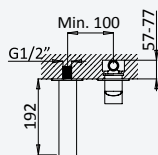

2 hole wall basin mixer

Mitigeur monocommande mural de 2 trous, pour lavabo

Chrome • Chromé	181 840 1CR
● Night Sky	181 840 1NS
Pure White	181 840 1PW
Morning Mist	181 840 1MM
Gunmetal	181 840 1MG
Sunrise	181 840 1SR
Sunset	181 840 1SS

200 140 1NO

Option: With push-open waste set 1 1/4" - Liz

Option: Avec clic-clac garniture de vidage 1 1/4" - Liz

Chrome • Chromé 181 843 1CR

● Night Sky	181 843 1NS
Pure White	181 843 1PW
Morning Mist	181 843 1MM
Gunmetal	181 843 1MG
Sunrise	181 843 1SR
Sunset	181 843 1SS

200 140 1NO