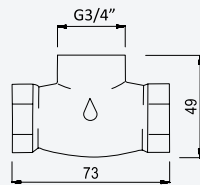

Concealed body for stop valve - 1/2"

Partie encastrée pour robinet d'arrêt - 1/2"

156 745 0NO

Concealed body for stop valve - 3/4"

Partie encastrée pour robinet d'arrêt - 3/4"

156 745 1NO