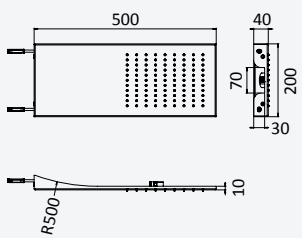

BRUMA AirEcoDrop

BRUMA

Concealed shower set, with inox shower head 250x250 mm with ceiling shower arm 100 mm, Quadra handshower set

Kit de douche encastré, avec douche de tête 250x250 mm en inox avec bras vertical 100 mm, kit de douchette à main Quadra

Chrome • Chromé	102 580 2CR
Night Sky	102 580 2NS
Pure White	102 580 2PW
Morning Mist	102 580 2MM
Gunmetal	102 580 2MG
Sunrise	102 580 2SR
Sunset	102 580 2SS

200 240 1NO

Option: Lever 2
Option: Poignée 2

Chrome • Chromé	102 580 1CR
Night Sky	102 580 1NS
Pure White	102 580 1PW
Morning Mist	102 580 1MM
Gunmetal	102 580 1MG
Sunrise	102 580 1SR
Sunset	102 580 1SS

200 240 1NO

Option: Thermostatic mixer Celsius

Option: Mitigeur thermostatique Celsius

Chrome • Chromé	185 601 2CR
Night Sky	185 601 2NS
Pure White	185 601 2PW
Morning Mist	185 601 2MM
Gunmetal	185 601 2MG
Sunrise	185 601 2SR
Sunset	185 601 2SS

INT 630 1NO

Concealed shower set with Line shower (Rain) and separate handshower set Quadra

Kit douche encastré avec douche Line (Pluie) et kit de douchette à main séparé Quadra

Chrome • Chromé	102 415 2CR
Night Sky	102 415 2NS
Pure White	102 415 2PW
Morning Mist	102 415 2MM

200 220 1NO

Option: Lever 2

Option: Poignée 2

Chrome • Chromé	102 415 1CR
Night Sky	102 415 1NS
Pure White	102 415 1PW
Morning Mist	102 415 1MM

200 220 1NO

ES