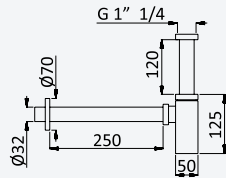

Bottle trap, 1 1/4" - Quadra

Siphon 1 1/4" - Quadra

Chrome - Chromé	137 000 2CR
Night Sky	137 000 2NS
Pure white	137 000 2PW
Morning Mist	137 000 2MM
Gunmetal	137 000 2MG
Sunrise	137 000 2SR
Sunset	137 000 2SS