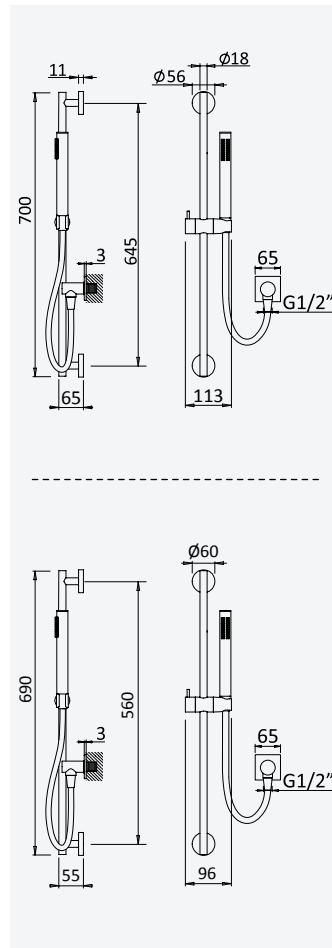

Option: Body&Soul handshower

Option: Douchette Body&Soul

Chrome / Pure White 145 593 8CR

BZ

Shower set with outlet elbow, EloX Shower rail, Lux hose 175cm and Elo ABS handshower - FlowQ

Garniture de douche avec caude à encastrer, barre de douche EloX, Lux flexible 175cm et douchette Elo en ABS - FlowQ