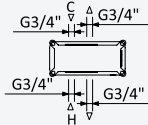

BRUMA AirEcoDrop