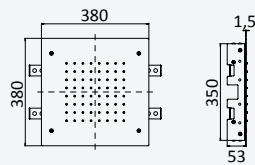

BZ

BRUMA AirEcoDrop

Thermostatic concealed shower set with overhead shower (Rain/Cascade) and handshower set - VenusQ

Thermostatique kit douche encastré avec douche pour plafond (Pluie/Cascade) et kit de douchette à main - VenusQ

- Chrome • Chromé 187 488 2CR
- Night Sky 187 488 2NS
- Pure White 187 488 2PW
- Morning Mist 187 488 2MM

INT 630 2NO

Option: Steel shower head for ceiling installation, 500x500 mm (Rain)

Option: Douche de tête en INOX, pour montage plafond, 500x500 mm (Pluie)

- Chrome • Chromé 187 487 2CR
- Night Sky 187 487 2NS
- Pure White 187 487 2PW
- Morning Mist 187 487 2MM

INT 630 1NO

Option: Steel shower head for ceiling installation, 380x380 mm (Rain)

Option: Douche de tête en INOX, pour montage plafond, 380x380 mm (Pluie)

- Chrome • Chromé 187 486 2CR
- Night Sky 187 486 2NS
- Pure White 187 486 2PW
- Morning Mist 187 486 2MM

INT 630 1NO

Concealed bath-shower set with shower head Ø250 mm, handshower set and bath filler with waste and overflow

Kit de bain-douche encastré avec douche de tête Ø250 mm, kit de douchette à main et garniture de vidage pour baignoire avec bec déverseur

- Chrome • Chromé 168 370 1CR
- Night Sky 168 370 1NS
- Pure White 168 370 1PW
- Morning Mist 168 370 1MM
- Gunmetal 168 370 1MG
- Sunrise 168 370 1SR
- Sunset 168 370 1SS

200 240 2NO

Option: Inox shower head Ø250 mm with ceiling shower arm 100 mm

Option: Douche de tête Ø250 mm en inox avec bras vertical 100 mm

- Chrome • Chromé 168 570 1CR
- Night Sky 168 570 1NS
- Pure White 168 570 1PW
- Morning Mist 168 570 1MM
- Gunmetal 168 570 1MG
- Sunrise 168 570 1SR
- Sunset 168 570 1SS

200 240 2NO