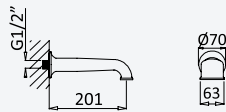

**Thermostatic concealed bath/shower set with brass shower head
Ø200 mm, handshower set and wall spout**

Kit de bain/douche thermostatique encastré avec douche de tête Ø200 mm en laiton, kit de douchette à main et bec mural

Chrome • Chromé	180 360 1CR
Night Sky	180 360 1NS
Old Brass • Vieux Laiton	180 360 1LE
Gold 24kt • Or 24kt	180 360 1OR

INT 600 3NO