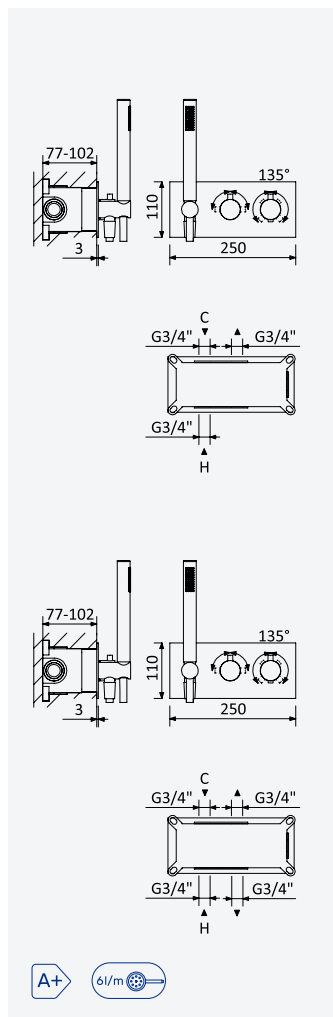

Thermostatic concealed 2 outlets mixer, with handshower set Elo

Mitigeur thermostatique encastré de 2 sorties, avec kit de douchette à main Elo

Chrome · Chromé	138 440 1CR
Satinox	138 440 1ST
Night Sky	138 440 1NS
Pure White	138 440 1PW
Morning Mist	138 440 1MM
Gunmetal	138 440 1MG
Sunrise	138 440 1SR
Sunset	138 440 1SS

INT 630 1NO

Thermostatic concealed 3 outlets mixer, with handshower set Elo

Mitigeur thermostatique encastré de 3 sorties, avec kit de douchette à main Elo

Chrome · Chromé	138 450 1CR
Satinox	138 450 1ST
Night Sky	138 450 1NS
Pure White	138 450 1PW
Morning Mist	138 450 1MM
Gunmetal	138 450 1MG
Sunrise	138 450 1SR
Sunset	138 450 1SS

INT 630 2NO

LN