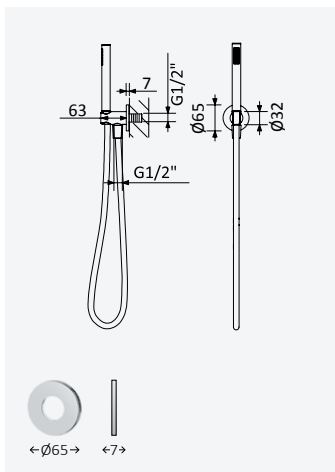

Brass • Laiton

BRUMA

Shower set with outlet elbow, EloX Shower rail, hose 175cm and Emotion handshower

Garniture de douche avec caude à encastrer, barre de douche EloX, flexible 175cm et douchette Emotion