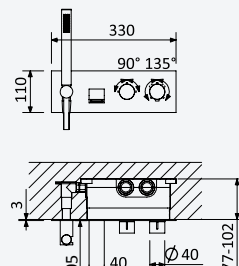

BZ

Concealed single lever mixer, with Edge bath spout and handshower set

Mitigeur monocommande encastré avec bec de bain Edge et kit de douchette à main

Chrome • Chromé	168 460 1CR
Night Sky	168 460 1NS
Pure White	168 460 1PW
Morning Mist	168 460 1MM
Gunmetal	168 460 1MG
Sunrise	168 460 1SR
Sunset	168 460 1SS

200 300 1NO

Concealed single lever 3 outlets mixer, with Edge bath spout and handshower set

Mitigeur monocommande encastré de 3 sorties, avec bec de bain Edge et kit de douchette à main

Chrome • Chromé	168 470 1CR
Night Sky	168 470 1NS
Pure White	168 470 1PW
Morning Mist	168 470 1MM
Gunmetal	168 470 1MG
Sunrise	168 470 1SR
Sunset	168 470 1SS

200 300 2NO

Thermostatic concealed mixer with Edge bath spout and handshower set - VenusQ

Mitigeur thermostatique encastré avec bec de bain Edge et kit de douchette à main - VenusQ

Chrome • Chromé	187 500 1CR
Night Sky	187 500 1NS
Pure White	187 500 1PW
Morning Mist	187 500 1MM
Gunmetal	187 500 1MG
Sunrise	187 500 1SR
Sunset	187 500 1SS

INT 640 1NO

Thermostatic concealed 3 outlets mixer, with Edge bath spout and handshower set - VenusQ

Mitigeur thermostatique encastré de 3 sorties, avec bec de bain Edge et kit de douchette à main - VenusQ

Chrome • Chromé	187 510 1CR
Night Sky	187 510 1NS
Pure White	187 510 1PW
Morning Mist	187 510 1MM
Gunmetal	187 510 1MG
Sunrise	187 510 1SR
Sunset	187 510 1SS

INT 640 2NO