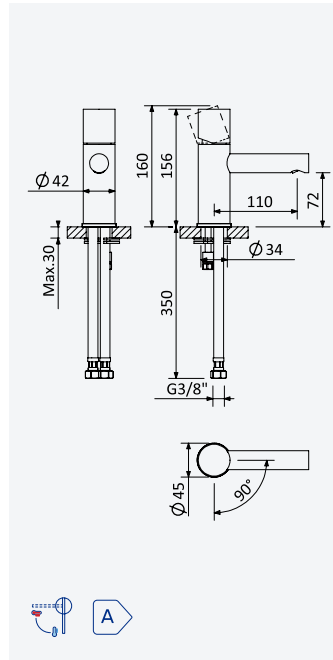

Basin mixer

Mitigeur monocommande Lavabo

Chrome • Chromé	101 000 2CR
Satinox	101 000 2ST
Night Sky	101 000 2NS
Pure White	101 000 2PW
Morning Mist	101 000 2MM
Gunmetal	101 000 2MG
Sunrise	101 000 2SR
Sunset	101 000 2SS

Option: With push-open waste set 1 1/4" - Elo

Option: Avec clic-clac garniture de vidage 1 1/4" - Elo

Chrome • Chromé	101 000 3CR
Satinox	101 000 3ST
Night Sky	101 000 3NS
Pure White	101 000 3PW
Morning Mist	101 000 3MM
Gunmetal	101 000 3MG
Sunrise	101 000 3SR
Sunset	101 000 3SS