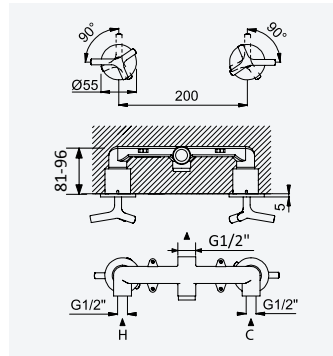

2 hole concealed mixer, with 1 outlet

Mitigeur encastré de 2 trous, avec 1 sortie

Chrome • Chromé	191 602 1CR
Night Sky	191 602 1NS
Pure White	191 602 1PW
Morning Mist	191 602 1MM
Gunmetal	191 602 1MG
Sunrise	191 602 1SR
Sunset	191 602 1SS

200 150 5NO