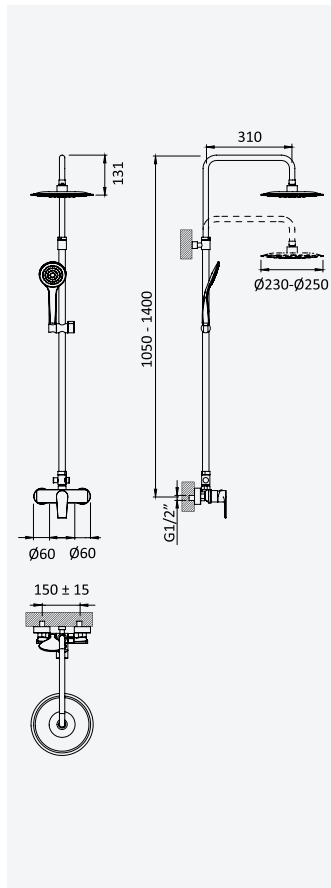

BRUMA AirEcoDrop

Shower system for wall mounting with adjustable ABS head showerer Ø230mm and shower rail

Colonne de douche system, avec douche de tête en ABS Ø230mm réglable et barre de douche

← Ø230 →	Chrome • Chromé	181 271 1CR
	• Night Sky	181 271 1NS
	Pure White	181 271 1PW

Option: UltraThin Inox shower head Ø250 mm

Option: Douche de tête UltraThin Ø250 mm en inox

← Ø250 →	Chrome • Chromé	181 273 1CR
	• Night Sky	181 273 1NS
	Pure White	181 273 1PW
	Morning Mist	181 273 1MM
	Gunmetal	181 273 1MG
	Sunrise	181 273 1SR
	Sunset	181 273 1SS