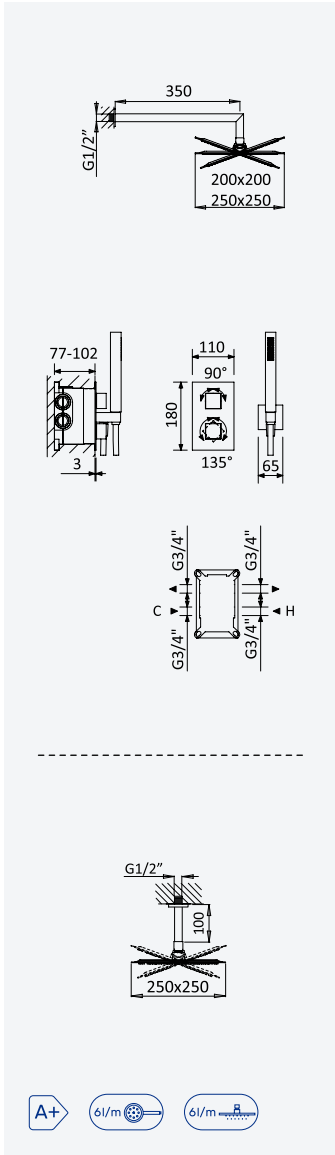

BRUMA AirEcoDrop

Thermostatic concealed shower set with ABS shower head 200x200 mm and handshower set

Kit de douche thermostatique encastré avec douche de tête 200x200 mm en ABS et kit de douchette à main

Chrome • Chromé	185 784 2CR
Night Sky	185 784 2NS
Pure White	185 784 2PW
Morning Mist	185 784 2MM
Gunmetal	185 784 2MG
Sunrise	185 784 2SR
Sunset	185 784 2SS

INT 600 2NO

Option: UltraThin Inox shower head 250 x 250 mm

Option: Douche de tête UltraThin 250 x 250 mm en inox

Chrome • Chromé	185 785 2CR
Night Sky	185 785 2NS
Pure White	185 785 2PW
Morning Mist	185 785 2MM
Gunmetal	185 785 2MG
Sunrise	185 785 2SR
Sunset	185 785 2SS

INT 600 2NO

Thermostatic concealed shower set with Inox shower head 250x250 mm with ceiling shower arm 100 mm and handshower set

Kit de douche thermostatique encastré avec douche de tête 250x250 mm en Inox avec bras vertical 100 mm, kit de douchette à main

Chrome • Chromé	185 563 2CR
Night Sky	185 563 2NS
Pure White	185 563 2PW
Morning Mist	185 563 2MM
Gunmetal	185 563 2MG
Sunrise	185 563 2SR
Sunset	185 563 2SS

INT 600 2NO