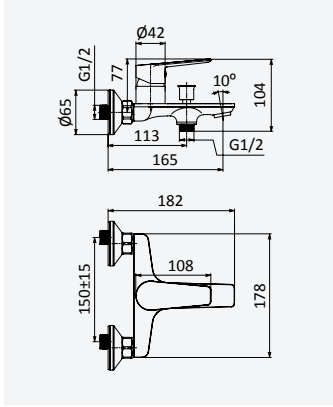

Single-lever bath/shower mixer

Mitigeur monocommande Bain/Douche

Chrome • Chromé

198 210 OCR