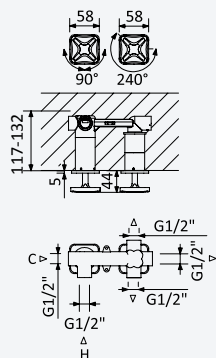

Concealed progressive mixer, with 3 outlets

Mitigeur progressif encastré, avec 3 sorties

Chrome · Chromé	190 653 1CR
Night Sky	190 653 1NS
Pure White	190 653 1PW
Morning Mist	190 653 1MM
Gunmetal	190 653 1MG
Sunrise	190 653 1SR
Sunset	190 653 1SS

200 230 2NO