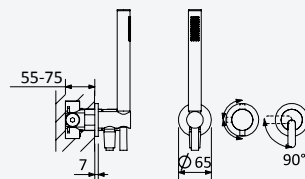

Concealed single lever 3 outlets mixer, with Elo handshower set

Mitigeur monocommande encastré 3 sorties, avec kit de douchette à main Elo

	1	2
Chrome • Chromé	167 311 7CR	167 311 8CR
Satinox	167 311 7ST	167 311 8ST
• Night Sky	167 311 7NS	167 311 8NS
Pure White	167 311 7PW	167 311 8PW
Morning Mist	167 311 7MM	167 311 8MM
Gunmetal	167 311 7MG	167 311 8MG
Sunrise	167 311 7SR	167 311 8SR
Sunset	167 311 7SS	167 311 8SS
Old Brass • Vieux Laiton	167 311 7LE	167 311 8LE
Gunmetal PVD	167 311 7GM	167 311 8GM
Sunrise PVD	167 311 7PR	167 311 8PR
Sunset PVD	167 311 7PS	167 311 8PS
Gold PVD	167 311 7PO	167 311 8PO

200 240 2NO

	3	4
Chrome • Chromé	167 311 3CR	167 311 4CR
Satinox	167 311 3ST	167 311 4ST
Night Sky	167 311 3NS	167 311 4NS
Pure White	167 311 3PW	167 311 4PW
Morning Mist	167 311 3MM	167 311 4MM
Gunmetal	167 311 3MG	167 311 4MG
Sunrise	167 311 3SR	167 311 4SR
Sunset	167 311 3SS	167 311 4SS
Gunmetal PVD	167 311 3GM	167 311 4GM
Sunrise PVD	167 311 3PR	167 311 4PR
Sunset PVD	167 311 3PS	167 311 4PS
Gold PVD	167 311 3PO	167 311 4PO

200 240 2NO