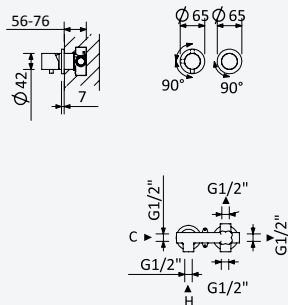

Concealed horizontal single lever mixer, with 3 outlets

Mitigeur monocommande encastré horizontal, avec 3 sorties

Chrome • Chromé	193 142 1CR
Night Sky	193 142 1NS
Pure White	193 142 1PW
Morning Mist	193 142 1MM
Gunmetal	193 142 1MG
Sunrise	193 142 1SR
Sunset	193 142 1SS

200 220 2NO

Option: Lever 2

Option: Poignée 2

Chrome • Chromé	193 310 4CR
Night Sky	193 310 4NS
Pure White	193 310 4PW
Morning Mist	193 310 4MM
Gunmetal	193 310 4MG
Sunrise	193 310 4SR
Sunset	193 310 4SS

200 220 2NO

Concealed single lever 2 outlets mixer, with Elo handshower set

Mitigeur monocommande encastré 2 sorties, avec kit de douchette à main Elo

Chrome • Chromé	193 170 1CR
• Night Sky	193 170 1NS
Pure White	193 170 1PW
Morning Mist	193 170 1MM
Gunmetal	193 170 1MG
Sunrise	193 170 1SR
Sunset	193 170 1SS

200 240 1NO

Option: Lever 2

Option: Poignée 2

Chrome • Chromé	193 310 5CR
• Night Sky	193 310 5NS
Pure White	193 310 5PW
Morning Mist	193 310 5MM
Gunmetal	193 310 5MG
Sunrise	193 310 5SR
Sunset	193 310 5SS

200 240 1NO

Concealed single lever 3 outlets mixer, with Elo handshower set

Mitigeur monocommande encastré 3 sorties, avec kit de douchette à main Elo

Chrome • Chromé	193 110 1CR
• Night Sky	193 110 1NS
Pure White	193 110 1PW
Morning Mist	193 110 1MM
Gunmetal	193 110 1MG
Sunrise	193 110 1SR
Sunset	193 110 1SS

200 240 2NO

Option: Lever 2

Option: Poignée 2

Chrome • Chromé	193 310 6CR
• Night Sky	193 310 6NS
Pure White	193 310 6PW
Morning Mist	193 310 6MM
Gunmetal	193 310 6MG
Sunrise	193 310 6SR
Sunset	193 310 6SS

200 240 2NO