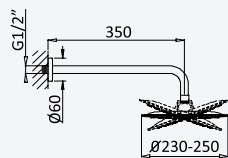

BRUMA AirEcoDrop

Thermostatic concealed shower set with ABS shower head Ø230 mm and Elo handshower set

Kit de douche thermostatique encastré avec douche de tête Ø230 mm en ABS et kit de douchette à main Elo

Chrome • Chromé	138 780 2CR
Night Sky	138 780 2NS
Pure White	138 780 2PW

INT 600 2N0

Option: UltraThin Inox shower head Ø250 mm

Option: Douche de tête UltraThin Ø250 mm en inox

Chrome • Chromé	138 780 4CR
Satinox	138 780 4ST
Night Sky	138 780 4NS
Pure White	138 780 4PW
Morning Mist	138 780 4MM
Gunmetal	138 780 4MG
Sunrise	138 780 4SR
Sunset	138 780 4SS

INT 600 2N0