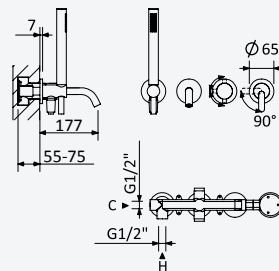

BRUMA

Thermostatic concealed 2 outlets mixer, with handshower set - VenusQ

Mitigeur thermostatique encastré de 2 sorties, avec kit de douche à main - VenusQ

Chrome • Chromé	187 200 1CR
Satinox	187 200 1ST
• Night Sky	187 200 1NS
Pure White	187 200 1PW
Morning Mist	187 200 1MM
Gunmetal	187 200 1MG
Sunrise	187 200 1SR
Sunset	187 200 1SS
Old Brass • Vieux Laiton	187 200 1LE

INT 630 1NO

Thermostatic concealed 3 outlets mixer, with handshower set - VenusQ

Mitigeur thermostatique encastré de 3 sorties, avec kit de douche à main - VenusQ

Chrome • Chromé	187 280 1CR
Satinox	187 280 1ST
• Night Sky	187 280 1NS
Pure White	187 280 1PW
Morning Mist	187 280 1MM
Gunmetal	187 280 1MG
Sunrise	187 280 1SR
Sunset	187 280 1SS
Old Brass • Vieux Laiton	187 280 1LE

INT 630 2NO

Concealed single lever mixer, with bath spout and handshower set Elo

Mitigeur monocommande encastré avec bec de bain et kit de douche à main Elo

Chrome • Chromé	167 210 8CR	167 211 0CR
Satinox	167 210 8ST	167 211 0ST
Night Sky	167 210 8NS	167 211 0NS
Pure White	167 210 8PW	167 211 0PW
Morning Mist	167 210 8MM	167 211 0MM
Gunmetal	167 210 8MG	167 211 0MG
Sunrise	167 210 8SR	167 211 0SR
Sunset	167 210 8SS	167 211 0SS
Old Brass • Vieux Laiton	167 210 8LE	167 211 0LE

200 300 1NO

Chrome • Chromé	167 210 4CR	167 210 5CR
Satinox	167 210 4ST	167 210 5ST
Night Sky	167 210 4NS	167 210 5NS
Pure White	167 210 4PW	167 210 5PW
Morning Mist	167 210 4MM	167 210 5MM
Gunmetal	167 210 4MG	167 210 5MG
Sunrise	167 210 4SR	167 210 5SR
Sunset	167 210 4SS	167 210 5SS

200 300 1NO

Concealed single lever 3 outlets mixer, with bath spout and handshower set Elo

Mitigeur monocommande encastré de 3 sorties, avec bec de bain et kit de douche à main Elo