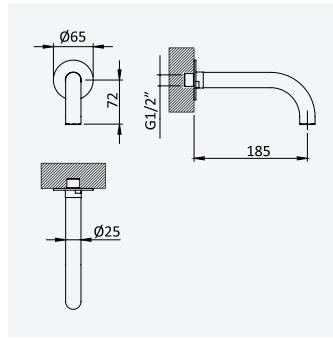

Bath wall spout - X-Alpha

Bec bain mural - X-Alpha

Satin stainless steel •
Acier inoxydable satiné

186 640 01S