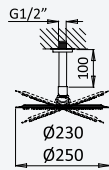

BRUMA AirEcoDrop

Concealed horizontal shower set with ABS shower head Ø230 mm, ceiling shower arm 100 mm and separate handshower set Emotion

Kit de douche horizontale encastré, avec douche de tête Ø230 mm en ABS, bras vertical 100 mm et kit de douchette à main séparé Emotion

Chrome • Chromé	107 650 8CR
Night Sky	107 650 8NS
Pure White	107 650 8PW

200 220 1N0

Option: UltraThin Inox shower head Ø250 mm

Option: Douche de tête UltraThin Ø250 mm en inox

Chrome • Chromé	107 650 9CR
Night Sky	107 650 9NS
Pure White	107 650 9PW
Satinox	107 650 9ST
Morning Mist	107 650 9MM
Gunmetal	107 650 9MG
Sunrise	107 650 9SR
Sunset	107 650 9SS

200 220 1N0