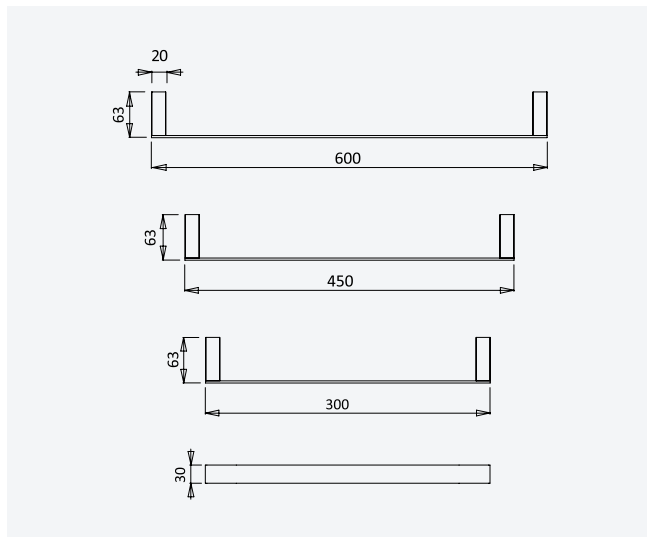

Towel rail 600mm

Barre porte-serviette 600mm

Chrome • Chromé	176 000 1CR
Night Sky	176 000 1NS
Pure White	176 000 1PW
Morning Mist	176 000 1MM
Gunmetal	176 000 1MG
Sunrise	176 000 1SR
Sunset	176 000 1SS

Towel rail 450mm

Barre porte-serviette 450mm

Chrome • Chromé	176 000 4CR
Night Sky	176 000 4NS
Pure White	176 000 4PW
Morning Mist	176 000 4MM
Gunmetal	176 000 4MG
Sunrise	176 000 4SR
Sunset	176 000 4SS

Towel rail 300mm

Barre porte-serviette 300mm

Chrome • Chromé	176 000 2CR
Night Sky	176 000 2NS
Pure White	176 000 2PW
Morning Mist	176 000 2MM
Gunmetal	176 000 2MG
Sunrise	176 000 2SR
Sunset	176 000 2SS

Double swivelling towel rail

2 barres porte-serviette orientable

Chrome • Chromé	176 000 5CR
Night Sky	176 000 5NS
Pure White	176 000 5PW
Morning Mist	176 000 5MM
Gunmetal	176 000 5MG
Sunrise	176 000 5SR
Sunset	176 000 5SS

Robe hook

Patère murale

Chrome • Chromé	176 000 6CR
Night Sky	176 000 6NS
Pure White	176 000 6PW
Morning Mist	176 000 6MM
Gunmetal	176 000 6MG
Sunrise	176 000 6SR
Sunset	176 000 6SS

Soap dispenser 220 ml - Quadra

Distributeur de savon 220 ml - Quadra

Chrome • Chromé	147 001 7CR
Night Sky	147 001 7NS

Toothbrush tumbler

Porte-verre

Chrome • Chromé	176 000 7CR
Night Sky	176 000 7NS

TA