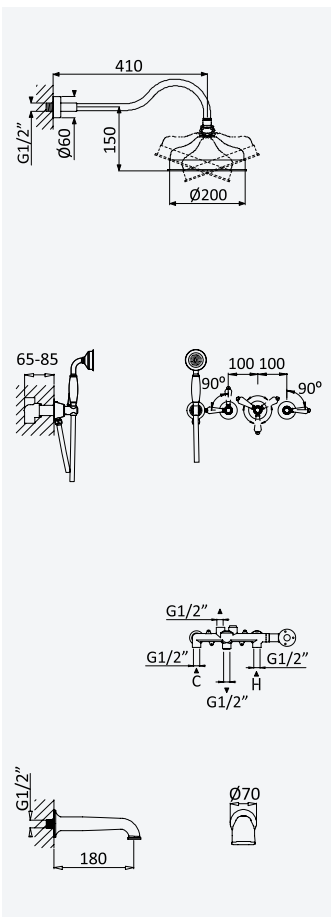

Concealed bath/shower set with shower head Ø200 mm, hand-shower set and wall spout

Kit de bain/douche encastré avec douche de tête Ø200 mm, kit de douche à main et bec mural

Chrome · Chromé	118 240 1CR
Night Sky	118 240 1NS
Old Brass · Vieux Laiton	118 240 1LE
Gold 24kt · Or 24kt	118 240 1OR

200 250 8NO