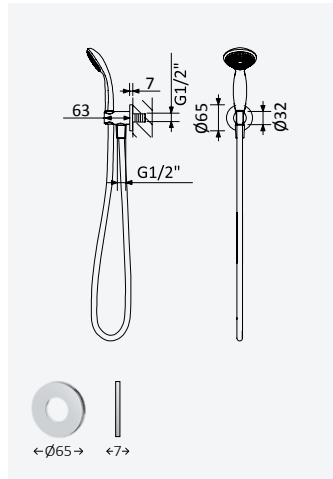

← Ø230 →

Shower set with outlet elbow, metal hose 160cm and Oasis handshower

Garniture de douche avec caude à encastrer, flexible en métal 160cm et douchette Oasis

Chrome • Chromé

145 592 3CR

LE

Shower set with outlet elbow, Eko shower rail, metal hose 160cm and Oasis handshower