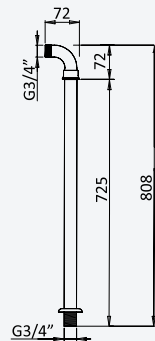

Floor mounting pipes - Intemporal

Colonnes d'alimentation au sol - Intemporal

Chrome • Chromé	145 611 4CR
Night Sky	145 611 4NS
Old Brass • Vieux Laiton	145 611 4LE
Gold 24kt • Or 24kt	145 611 4OR