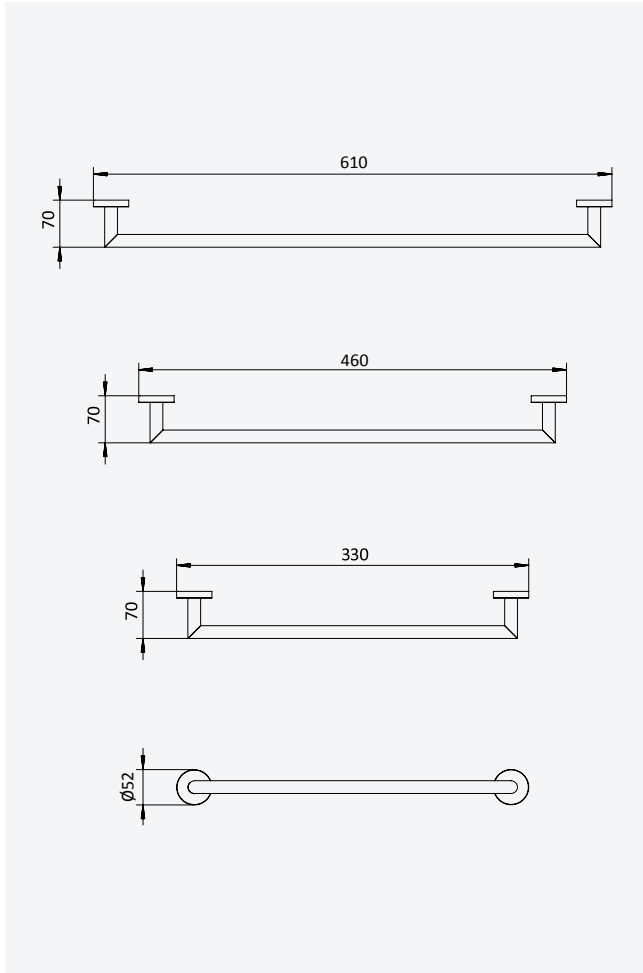

Towel rail 600mm

Barre porte-serviette 600mm

Chrome • Chromé	177 000 1CR
Satinox	177 000 1ST
• Night Sky	177 000 1NS
Pure White	177 000 1PW
Morning Mist	177 000 1MM
Gunmetal	177 000 1MG
Sunrise	177 000 1SR
Sunset	177 000 1SS
Old Brass • Vieux Laiton	177 000 1LE
Gunmetal PVD	177 000 1GM
Sunrise PVD	177 000 1PR
Sunset PVD	177 000 1PS

Towel rail 450mm

Barre porte-serviette 450mm

Chrome • Chromé	177 000 4CR
Satinox	177 000 4ST
• Night Sky	177 000 4NS
Pure White	177 000 4PW
Morning Mist	177 000 4MM
Gunmetal	177 000 4MG
Sunrise	177 000 4SR
Sunset	177 000 4SS
Old Brass • Vieux Laiton	177 000 4LE
Gunmetal PVD	177 000 4GM
Sunrise PVD	177 000 4PR
Sunset PVD	177 000 4PS

Towel rail 300mm

Barre porte-serviette 300mm

Chrome • Chromé	177 000 3CR
Satinox	177 000 3ST
• Night Sky	177 000 3NS
Pure White	177 000 3PW
Morning Mist	177 000 3MM
Gunmetal	177 000 3MG
Sunrise	177 000 3SR
Sunset	177 000 3SS
Old Brass • Vieux Laiton	177 000 3LE
Gunmetal PVD	177 000 3GM
Sunrise PVD	177 000 3PR
Sunset PVD	177 000 3PS

Towel ring

Anneau porte-serviette

Chrome • Chromé	177 500 0CR
Satinox	177 500 0ST
Night Sky	177 500 0NS
Pure White	177 500 0PW
Morning Mist	177 500 0MM
Gunmetal	177 500 0MG
Sunrise	177 500 0SR
Sunset	177 500 0SS

Shelf with towel rail 600 mm

Tablette avec porte-serviette 600 mm

Chrome • Chromé	177 001 2CR
• Night Sky	177 001 2NS
Pure White	177 001 2PW

TA