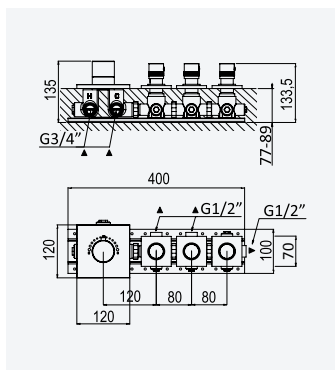

Concealed thermostatic mixer with 3 outlets - 40 l/min

Mitigeur thermostatique encastré avec 3 sorties - 40 l/min

Chrome • Chromé	179 140 1CR
Night Sky	179 140 1NS
Pure White	179 140 1PW
Morning Mist	179 140 1MM
Gunmetal	179 140 1MG
Sunrise	179 140 1SR
Sunset	179 140 1SS