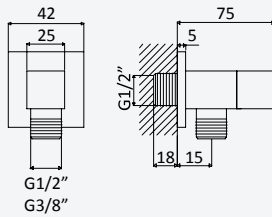

3/8" angle tap with connection - Quadra

Robinet d'équerre 3/8" - Quadra

Chrome - Chromé	126 280 2CR
Night Sky	126 280 2NS
Pure White	126 280 2PW
Morning Mist	126 280 2MM
Gunmetal	126 280 2MG
Sunrise	126 280 2SR
Sunset	126 280 2SS

1/2" angle tap with connection - Quadra

Robinet d'équerre 1/2" - Quadra

Chrome - Chromé	126 200 2CR
Night Sky	126 200 2NS
Pure White	126 200 2PW
Morning Mist	126 200 2MM
Gunmetal	126 200 2MG
Sunrise	126 200 2SR
Sunset	126 200 2SS