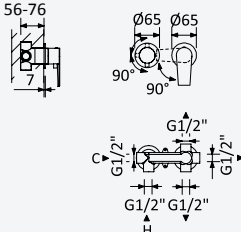

NT

Concealed horizontal single lever mixer, with 2 outlets

Mitigeur monocommande encastré horizontal, avec 2 sorties

Chrome • Chromé	181 162 1CR
Night Sky	181 162 1NS
Pure White	181 162 1PW
Morning Mist	181 162 1MM
Gunmetal	181 162 1MG
Sunrise	181 162 1SR
Sunset	181 162 1SS

200 220 1NO

Concealed horizontal single lever mixer, with 3 outlets

Mitigeur monocommande encastré horizontal, avec 3 sorties

Chrome • Chromé	181 142 1CR
Night Sky	181 142 1NS
Pure White	181 142 1PW
Morning Mist	181 142 1MM
Gunmetal	181 142 1MG
Sunrise	181 142 1SR
Sunset	181 142 1SS

200 220 2NO

Concealed single lever 2 outlets mixer, with Emotion handshower set

Mitigeur monocommande encastré 2 sorties, avec kit de douchette à main Emotion

Chrome • Chromé	181 170 1CR
• Night Sky	181 170 1NS
Pure White	181 170 1PW
Morning Mist	181 170 1MM
Gunmetal	181 170 1MG
Sunrise	181 170 1SR
Sunset	181 170 1SS

200 240 1NO

Concealed single lever 3 outlets mixer, with Emotion handshower set

Mitigeur monocommande encastré 3 sorties, avec kit de douchette à main Emotion

Chrome • Chromé	181 110 1CR
• Night Sky	181 110 1NS
Pure White	181 110 1PW
Morning Mist	181 110 1MM
Gunmetal	181 110 1MG
Sunrise	181 110 1SR
Sunset	181 110 1SS

200 240 2NO

Concealed single lever mixer, with bath spout and handshower set Emotion

Mitigeur monocommande encastré avec bec de bain et kit de douchette à main Emotion

Chrome • Chromé	181 100 1CR
Night Sky	181 100 1NS
Pure White	181 100 1PW
Morning Mist	181 100 1MM
Gunmetal	181 100 1MG
Sunrise	181 100 1SR
Sunset	181 100 1SS

200 300 1NO

Concealed 3 outlets mixer, with bath spout and handshower set Emotion

Mitigeur encastré de 3 sorties, avec bec de bain et kit de douchette à main Emotion

Chrome • Chromé	181 090 1CR
Night Sky	181 090 1NS
Pure White	181 090 1PW
Morning Mist	181 090 1MM
Gunmetal	181 090 1MG
Sunrise	181 090 1SR
Sunset	181 090 1SS

200 300 2NO