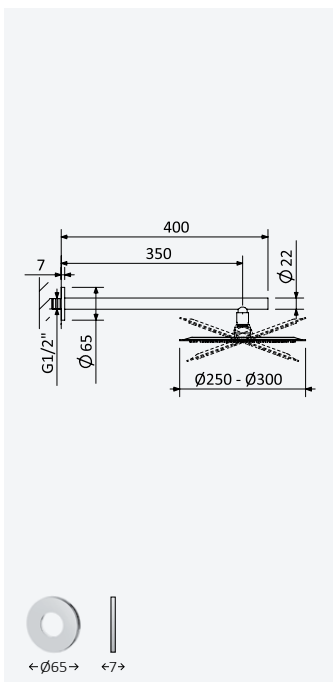

← Ø65 → ← 3 →

Option: Inox shower head Ø300 mm

Option: Douche de tête Ø300 mm en inox

Chrome • Chromé	145 527 7CR
Satinox	145 527 7ST
Night Sky	145 527 7NS
Pure White	145 527 7PW
Morning Mist	145 527 7MM
Gunmetal	145 527 7MG
Sunrise	145 527 7SR
Sunset	145 527 7SS

← Ø65 → ← 7 →