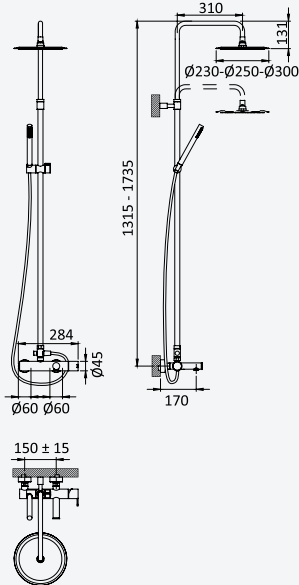

BRUMA AirEcoDrop

Bath-shower system for wall mounting with adjustable ABS head shower Ø230mm and shower rail

Colonne de bain-douche system avec douche de tête Ø230mm en ABS réglable et barre de douche

Chrome • Chromé	167 280 1CR	167 280 2CR
Night Sky	167 280 1NS	167 280 2NS
Pure White	167 280 1PW	167 280 2PW

Bath-shower system for wall mounting with adjustable inox head shower Ø250mm and shower rail

Colonne de Bain-douche system avec douche de tête Ø250mm en inox, réglable et barre de douche

Chrome • Chromé	167 282 1CR	167 282 2CR
Satinox	167 282 1ST	167 282 2ST
Night Sky	167 282 1NS	167 282 2NS
Pure White	167 282 1PW	167 282 2PW
Morning Mist	167 282 1MM	167 282 2MM
Gunmetal	167 282 1MG	167 282 2MG
Sunrise	167 282 1SR	167 282 2SR
Sunset	167 282 1SS	167 282 2SS
Old Brass • Vieux Laiton	167 282 1LE	167 282 2LE

Chrome • Chromé	167 230 0CR	167 230 3CR
Satinox	167 230 0ST	167 230 3ST
Night Sky	167 230 0NS	167 230 3NS
Pure White	167 230 0PW	167 230 3PW
Morning Mist	167 230 0MM	167 230 3MM
Gunmetal	167 230 0MG	167 230 3MG
Sunrise	167 230 0SR	167 230 3SR
Sunset	167 230 0SS	167 230 3SS

Bath-shower system for wall mounting with adjustable inox head shower Ø300mm and shower rail

Colonne de Bain-douche system avec douche de tête Ø300mm en inox, réglable et barre de douche

Chrome • Chromé	167 283 1CR	167 283 2CR
Satinox	167 283 1ST	167 283 2ST
Night Sky	167 283 1NS	167 283 2NS
Pure White	167 283 1PW	167 283 2PW
Morning Mist	167 283 1MM	167 283 2MM
Gunmetal	167 283 1MG	167 283 2MG
Sunrise	167 283 1SR	167 283 2SR
Sunset	167 283 1SS	167 283 2SS
Old Brass • Vieux Laiton	167 283 1LE	167 283 2LE

Chrome • Chromé	167 230 4CR	167 230 5CR
Satinox	167 230 4ST	167 230 5ST
Night Sky	167 230 4NS	167 230 5NS
Pure White	167 230 4PW	167 230 5PW
Morning Mist	167 230 4MM	167 230 5MM
Gunmetal	167 230 4MG	167 230 5MG
Sunrise	167 230 4SR	167 230 5SR
Sunset	167 230 4SS	167 230 5SS

LF