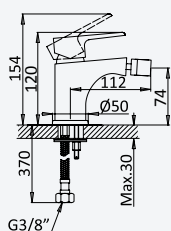

Bidet mixer

Mitigeur monocommande bidet

Chrome • Chromé	181 020 1CR
● Night Sky	181 020 1NS
Pure White	181 020 1PW
Morning Mist	181 020 1MM
Gunmetal	181 020 1MG
Sunrise	181 020 1SR
Sunset	181 020 1SS

Option: With push-open waste set 1 1/4" - Liz

Option: Avec clic-clac garniture de vidage 1 1/4" - Liz

Chrome • Chromé 181 023 1CR

● Night Sky	181 023 1NS
Pure White	181 023 1PW
Morning Mist	181 023 1MM
Gunmetal	181 023 1MG
Sunrise	181 023 1SR
Sunset	181 023 1SS