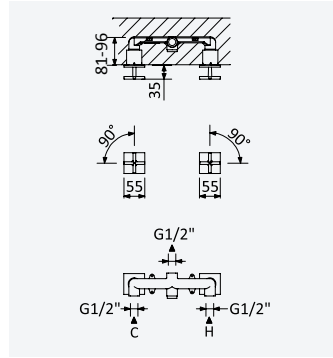

Option: Shower head Ø300 mm

Option: Douche de tête Ø300 mm

Chrome • Chromé	106 273 1CR
Night Sky	106 273 1NS
Pure White	106 273 1PW
Morning Mist	106 273 1MM
Gunmetal	106 273 1MG
Sunrise	106 273 1SR
Sunset	106 273 1SS