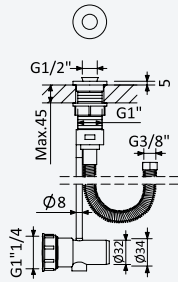

Deck-mounted bath-shower set with Elo handshower and bath filler with waste and overflow

Kit de bain-douche sur plan avec douchette à main Elo et garniture de vidage pour baignoire avec bec déverseur

Chrome • Chromé	167 521 1CR	167 521 2CR
Satinox	167 521 1ST	167 521 2ST
Night Sky	167 521 1NS	167 521 2NS
Pure White	167 521 1PW	167 521 2PW
Morning Mist	167 521 1MM	167 521 2MM
Gunmetal	167 521 1MG	167 521 2MG
Sunrise	167 521 1SR	167 521 2SR
Sunset	167 521 1SS	167 521 2SS
Old Brass • Vieux Laiton	167 521 1LE	167 521 2LE

Chrome • Chromé	167 200 2CR	167 200 3CR
Satinox	167 200 2ST	167 200 3ST
Night Sky	167 200 2NS	167 200 3NS
Pure White	167 200 2PW	167 200 3PW
Morning Mist	167 200 2MM	167 200 3MM
Gunmetal	167 200 2MG	167 200 3MG
Sunrise	167 200 2SR	167 200 3SR
Sunset	167 200 2SS	167 200 3SS

Integrated outlet for splash water, grey Lux shower hose with colored fittings - Elo

Bac de récupération des eaux de ruissellement, flexible Lux gris avec garnitures colorées - Elo

Chrome • Chromé	161 003 0CR
Satinox	161 003 0ST
Night Sky	161 003 0NS
Pure White	161 003 0PW
Morning Mist	161 003 0MM
Gunmetal	161 003 0MG
Sunrise	161 003 0SR
Sunset	161 003 0SS
Old Brass • Vieux Laiton	161 003 0LE

Single-lever shower mixer

Mitigeur monocommande douche