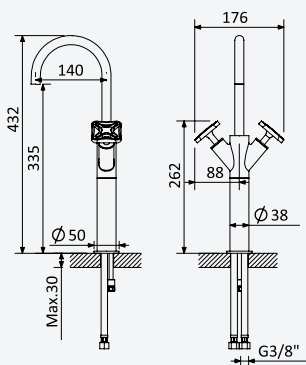

Basin mixer for free-standing basins

Mitigeur monotru pour lavabo, version réhaussée

Chrome • Chromé	190 210 1CR
Night Sky	190 210 1NS
Pure White	190 210 1PW
Morning Mist	190 210 1MM
Gunmetal	190 210 1MG
Sunrise	190 210 1SR
Sunset	190 210 1SS

Option: With push-open pop-up waste set 1 1/4" - Elo

Option: Avec clic-clac garniture de vidage 1 1/4" - Elo

Chrome • Chromé	190 211 1CR
Night Sky	190 211 1NS
Pure White	190 211 1PW
Morning Mist	190 211 1MM
Gunmetal	190 211 1MG
Sunrise	190 211 1SR
Sunset	190 211 1SS