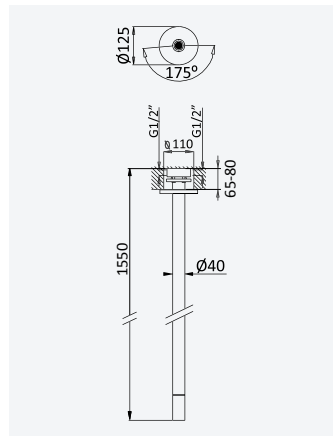

Progressive basin mixer, ceiling-mounted - 1,5 mt - EloR

Mítigeur progressif pour lavabo, montage vertical - 1,5 mt - EloR

Chrome • Chromé	126 720 1CR
Satinox	126 720 1ST
Night Sky	126 720 1NS
Pure White	126 720 1PW
Morning Mist	126 720 1MM
Gunmetal	126 720 1MG
Sunrise	126 720 1SR
Sunset	126 720 1SS

INT 170 1NO

LF