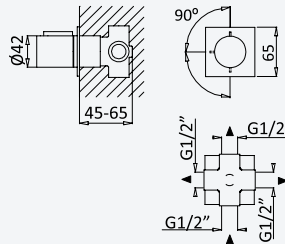

Diverter with 2 outlets

Inverseur avec 2 sorties

Chrome • Chromé	101 310 OCR
Satinox	101 310 OST
Night Sky	101 310 ONS
Pure White	101 310 OPW
Morning Mist	101 310 OMM
Gunmetal	101 310 OMG
Sunrise	101 310 OSR
Sunset	101 310 OSS

INT 400 1NO

Diverter with 3 outlets

Inverseur avec 3 sorties

Chrome • Chromé	101 310 1CR
Satinox	101 310 1ST
Night Sky	101 310 1NS
Pure White	101 310 1PW
Morning Mist	101 310 1MM
Gunmetal	101 310 1MG
Sunrise	101 310 1SR
Sunset	101 310 1SS

INT 400 2NO

Diverter with 4 outlets

Inverseur avec 4 sorties

Chrome • Chromé	101 310 2CR
Satinox	101 310 2ST
Night Sky	101 310 2NS
Pure White	101 310 2PW
Morning Mist	101 310 2MM
Gunmetal	101 310 2MG
Sunrise	101 310 2SR
Sunset	101 310 2SS

INT 400 3NO

BRUMA AirEcoDrop

Concealed shower set with ABS shower head Ø230 mm

Kit de douche encastré avec douche de tête en ABS Ø230 mm

Chrome • Chromé	101 762 2CR
Night Sky	101 762 2NS
Pure White	101 762 2PW

200 140 1NO

Option: Lever 2

Option: Poignée 2

Chrome • Chromé	101 762 1CR
Night Sky	101 762 1NS
Pure White	101 762 1PW

200 140 1NO