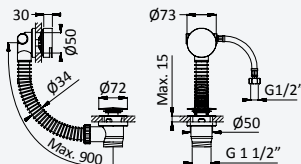

BRUMA

Bath wall spout - Royale

Bec bain mural - Royale

Chrome • Chromé	145 642 4CR
Night Sky	145 642 4NS
Pure White	145 642 4PW
Morning Mist	145 642 4MM
Gunmetal	145 642 4MG
Sunrise	145 642 4SR
Sunset	145 642 4SS

Deck mounted shower mixer, with handshower set - 2 outlets

Mitigeur de douche sur plan avec kit de douchette à main - 2 sorties

Chrome • Chromé	192 501 1CR
Night Sky	192 501 1NS
Pure White	192 501 1PW
Morning Mist	192 501 1MM
Gunmetal	192 501 1MG
Sunrise	192 501 1SR
Sunset	192 501 1SS

Integrated outlet for splash water, grey Lux shower hose with colored fittings - Quadra

Bac de récupération des eaux de ruissellement, flexible Lux gris avec garnitures colorées - Quadra

Chrome • Chromé	161 003 1CR
Night Sky	161 003 1NS
Pure White	161 003 1PW
Morning Mist	161 003 1MM
Gunmetal	161 003 1MG
Sunrise	161 003 1SR
Sunset	161 003 1SS

Deck-mounted bath-shower set with handshower and bath filler with waste and overflow

Kit de bain-douche sur plan avec douchette à main et garniture de vidage pour baignoire avec bec déverseur

Chrome • Chromé	192 420 1CR
Night Sky	192 420 1NS
Pure White	192 420 1PW
Morning Mist	192 420 1MM
Gunmetal	192 420 1MG
Sunrise	192 420 1SR
Sunset	192 420 1SS

Integrated outlet for splash water, grey Lux shower hose with colored fittings - Quadra

Bac de récupération des eaux de ruissellement, flexible Lux gris avec garnitures colorées - Quadra

Chrome • Chromé	161 003 1CR
Night Sky	161 003 1NS
Pure White	161 003 1PW
Morning Mist	161 003 1MM
Gunmetal	161 003 1MG
Sunrise	161 003 1SR
Sunset	161 003 1SS