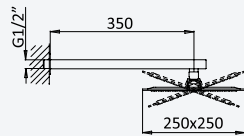

BRUMA AirEcoDrop

Concealed shower set with inox shower head 250x250 mm and separate handshower set

Kit de douche encastré avec douche de tête 250x250 mm en inox et kit de douchette à main séparé

Chrome • Chromé	192 310 2CR
Night Sky	192 310 2NS
Pure White	192 310 2PW
Morning Mist	192 310 2MM
Gunmetal	192 310 2MG
Sunrise	192 310 2SR
Sunset	192 310 2SS

200 250 1NO

Option: Inox shower head 250x250 mm with ceiling shower arm 100 mm

Option: Douche de tête 250x250 mm en inox avec bras vertical 100 mm

Chrome • Chromé	192 310 3CR
Night Sky	192 310 3NS
Pure White	192 310 3PW
Morning Mist	192 310 3MM
Gunmetal	192 310 3MG
Sunrise	192 310 3SR
Sunset	192 310 3SS

200 250 1NO