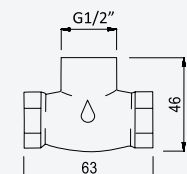

Concealed body for stop valve - 3/4"

Partie encastrée pour robinet d'arrêt - 3/4"

156 745 1NO