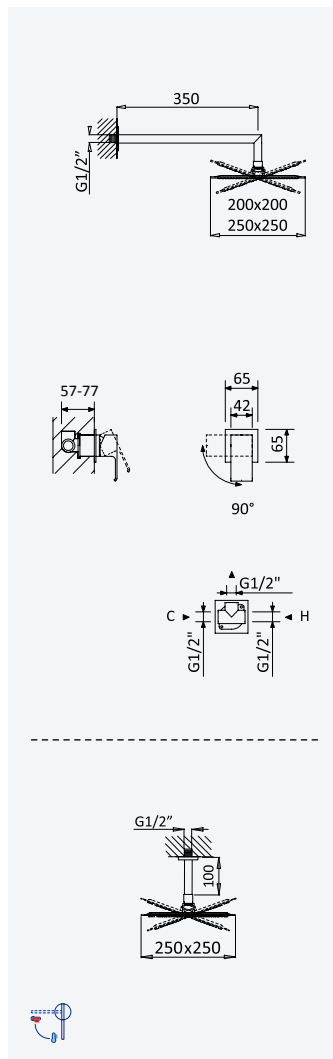

BRUMA AirEcoDrop

Concealed shower set with ABS shower head 200x200 mm

Kit de douche encastré avec douche de tête 200x200 mm, en ABS

- Chrome • Chromé 182 760 1CR
- Night Sky 182 760 1NS
- Pure White 182 760 1PW
- Morning Mist 182 760 1MM
- Gunmetal 182 760 1MG
- Sunrise 182 760 1SR
- Sunset 182 760 1SS

200 140 1NO

Option: UltraThin Inox shower head 250x250 mm

Option: Douche de tête UltraThin 250x250 mm en inox

- Chrome • Chromé 182 760 3CR
- Night Sky 182 760 3NS
- Pure White 182 760 3PW
- Morning Mist 182 760 3MM
- Gunmetal 182 760 3MG
- Sunrise 182 760 3SR
- Sunset 182 760 3SS

200 140 1NO

Option: Inox shower head 250x250 mm with ceiling shower arm 100 mm

Option: Douche de tête 250x250 mm en inox avec bras vertical 100 mm

- Chrome • Chromé 182 562 1CR
- Night Sky 182 562 1NS
- Pure White 182 562 1PW
- Morning Mist 182 562 1MM
- Gunmetal 182 562 1MG
- Sunrise 182 562 1SR
- Sunset 182 562 1SS

200 140 1NO