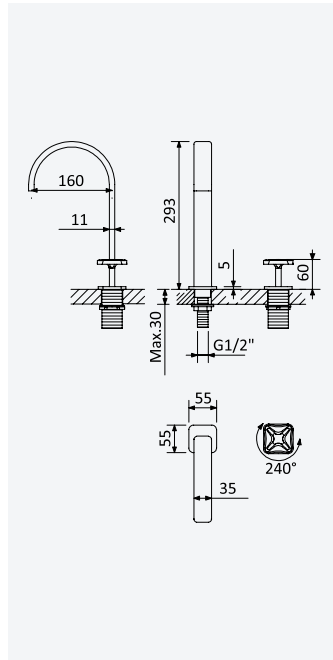

NV

Deck-mounted, 2 hole basin progressive mixer

Mitigeur progressive lavabo sur plan, 2 trous

Chrome • Chromé	190 880 1CR
Night Sky	190 880 1NS
Pure White	190 880 1PW
Morning Mist	190 880 1MM
Gunmetal	190 880 1MG
Sunrise	190 880 1SR
Sunset	190 880 1SS

Option: With push-open pop-up waste set 1 1/4" - Elo

Option: Avec clic-clac garniture de vidage 1 1/4" - Elo

Chrome • Chromé	190 881 1CR
Night Sky	190 881 1NS
Pure White	190 881 1PW
Morning Mist	190 881 1MM
Gunmetal	190 881 1MG
Sunrise	190 881 1SR
Sunset	190 881 1SS