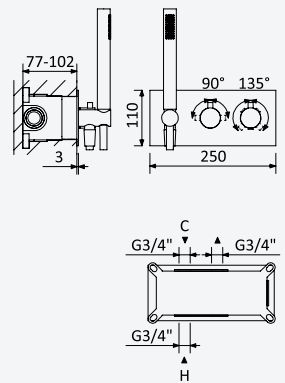

Concealed thermostatic mixer, with 1 outlet

Mitigeur thermostatique encastré, avec 1 sortie

Chrome • Chromé	138 160 1CR
Satinox	138 160 1ST
Night Sky	138 160 1NS
Pure White	138 160 1PW
Morning Mist	138 160 1MM
Gunmetal	138 160 1MG
Sunrise	138 160 1SR
Sunset	138 160 1SS

Concealed thermostatic mixer, with 2 outlets

Mitigeur thermostatique encastré, avec 2 sorties

Chrome • Chromé	138 170 1CR
Satinox	138 170 1ST
Night Sky	138 170 1NS
Pure White	138 170 1PW
Morning Mist	138 170 1MM
Gunmetal	138 170 1MG
Sunrise	138 170 1SR
Sunset	138 170 1SS

Concealed thermostatic mixer, with 3 outlets

Mitigeur thermostatique encastré, avec 3 sorties

Chrome • Chromé	138 140 1CR
Satinox	138 140 1ST
Night Sky	138 140 1NS
Pure White	138 140 1PW
Morning Mist	138 140 1MM
Gunmetal	138 140 1MG
Sunrise	138 140 1SR
Sunset	138 140 1SS

Thermostatic concealed 2 outlets mixer, with handshower set Elo

Mitigeur thermostatique encastré de 2 sorties, avec kit de douchette à main Elo

Chrome • Chromé	138 440 1CR
Satinox	138 440 1ST
Night Sky	138 440 1NS
Pure White	138 440 1PW
Morning Mist	138 440 1MM
Gunmetal	138 440 1MG
Sunrise	138 440 1SR
Sunset	138 440 1SS

Thermostatic concealed 3 outlets mixer, with handshower set Elo

Mitigeur thermostatique encastré de 3 sorties, avec kit de douchette à main Elo

Chrome • Chromé	138 450 1CR
Satinox	138 450 1ST
Night Sky	138 450 1NS
Pure White	138 450 1PW
Morning Mist	138 450 1MM
Gunmetal	138 450 1MG
Sunrise	138 450 1SR
Sunset	138 450 1SS