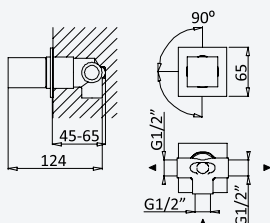

Diverter with 4 outlets

Inverseur avec 4 sorties

Chrome • Chromé	301 190 2CR
Night Sky	301 190 2NS
Pure White	301 190 2PW
Morning Mist	301 190 2MM
Gunmetal	301 190 2MG
Sunrise	301 190 2SR
Sunset	301 190 2SS

INT 400 3NO