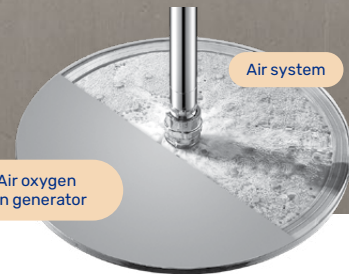

BRUMA Air EcoDrop

A new degree of immersion and efficiency

The **BRUMA Air EcoDrop** system transforms a routine shower into a sensory experience of therapeutic properties. Developed with the aim of improving the sensation of well-being and **efficiency in water management**, this system **provides a more intense and dynamic output of water, allowing an average water saving of 30% simultaneously.**

When infiltrated in the shower, the water mixes with the air, releasing a high number of oxygen ions (1L of water is completely mixed with 3L of air). Thus, the water flow becomes progressively more accentuated and lighter at the same time, resulting in an absolutely unique sensory experience.

The **Air EcoDrop** system is yet another evidence not only of our commitment to creating new solutions in line with the expectations of beauty and quality of a BRUMA product, but also of new products that innovate in the field of efficient water management.

Un nouveau degré d'immersion et d'efficacité

Le système **BRUMA Air EcoDrop** transforme une douche de routine en une expérience sensorielle aux qualités thérapeutiques. Développé dans le but d'améliorer la sensation de bien-être et d'efficacité dans la **gestion de l'eau**, ce système **offre un débit d'eau plus intense et dynamique, permettant une économie d'eau de 30% en moyenne en simultanée.**

Lorsque infiltrée dans la douche, l'eau se mélange à l'air, libérant un grand nombre d'ions d'oxygène (1L d'eau se mélange complètement à 3L d'air). L'écoulement de l'eau devient ainsi progressivement plus accentué et en même temps plus léger, offrant une expérience sensorielle absolument unique.

Le système **Air EcoDrop** est un reflet non seulement de notre engagement à créer de nouvelles solutions selon les attentes de beauté et de qualité d'un produit BRUMA, mais aussi de nouveaux produits qui innovent par une gestion plus efficace de l'eau en tant que ressource essentielle.