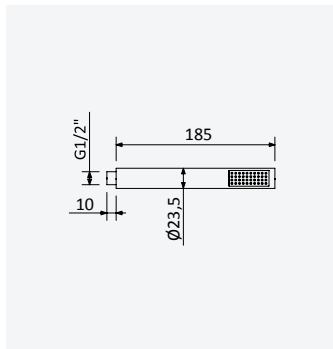

ABS Handshower - Elo

Douchette à main en ABS - Elo

Chrome • Chromé	145 490 1CR
Night Sky	145 490 1NS