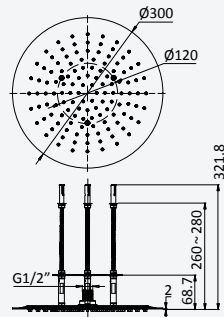

Concealed shower set with EasyFix overhead shower 300 x 300 mm (Rain) and separate handshower set Emotion

Kit douche encastré avec douche pour plafond EasyFix 300 x 300mm (Pluie) et kit de douchette à main séparé Emotion

Chrome • Chromé 107 421 1CR

← 300x300 →

200 220 1NO

Option: Steel shower head for ceiling installation, Ø300 mm (Rain)

Option: Douche de tête en INOX, pour montage plafond, Ø300 mm (Pluie)

Chrome • Chromé 107 425 1CR

← Ø300 →

200 220 1NO

A

6l/m