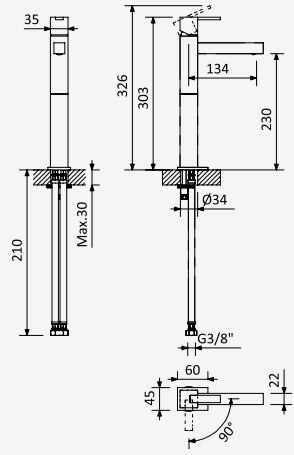

Basin mixer for free-standing basins

Mitigeur lavabo version réhaussée

Chrome • Chromé	102 210 1CR
Night Sky	102 210 1NS
Pure White	102 210 1PW
Morning Mist	102 210 1MM
Gunmetal	102 210 1MG
Sunrise	102 210 1SR
Sunset	102 210 1SS

Option: With push-open waste set 1 1/4" - Quadra

Option: Avec clic-clac garniture de vidage 1 1/4" - Quadra

Chrome • Chromé	102 214 1CR
Night Sky	102 214 1NS
Pure White	102 214 1PW
Morning Mist	102 214 1MM
Gunmetal	102 214 1MG
Sunrise	102 214 1SR
Sunset	102 214 1SS

Deck-mounted, 2 hole basin mixer

Mitigeur lavabo sur plan, 2 trous