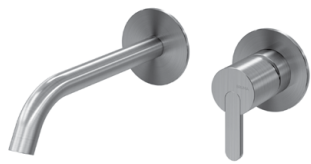

2 hole wall basin mixer. Spout with 200mm

Mitigeur monocommande mural de 2 trous, pour lavabo. Bec avec 200mm

Satin stainless steel • Acier inoxydable satiné **186 010 4IS**

200 100 2NO

Option: Spout with 150mm

Option: Bec avec 150mm

Satin stainless steel • Acier inoxydable satiné **186 850 1IS**

200 100 2NO