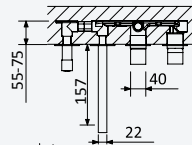

BRUMA AirEcoDrop

BRUMA

Concealed bath-shower set, with shower head 250x250 mm, ceiling shower arm 100 mm, Quadra handshower and bath spout

Kit de bain-douche encastré, avec douche de tête 250x250 mm, avec bras vertical 100 mm, douchette à main Quadra et bec de bain

Chrome • Chromé	102 341 2CR
Night Sky	102 341 2NS
Pure White	102 341 2PW
Morning Mist	102 341 2MM
Gunmetal	102 341 2MG
Sunrise	102 341 2SR
Sunset	102 341 2SS

200 300 2NO

Option: Lever 2

Option: Poignée 2

Chrome • Chromé	102 341 1CR
Night Sky	102 341 1NS
Pure White	102 341 1PW
Morning Mist	102 341 1MM
Gunmetal	102 341 1MG
Sunrise	102 341 1SR
Sunset	102 341 1SS

200 300 2NO