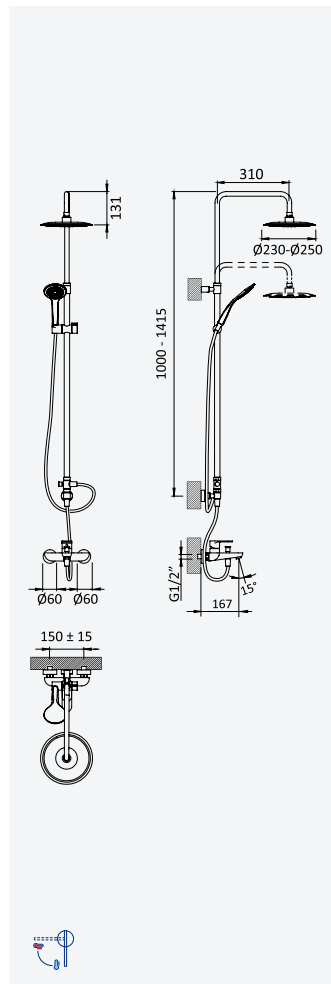

BRUMA AirEcoDrop

Bath-shower system for wall mounting with adjustable ABS head shower Ø230mm and shower rail

Colonne de bain-douche system avec douche de tête Ø230mm en ABS, réglable et barre de douche

Chrome • Chromé 194 260 OCR
Night Sky 194 260 ONS

Option: UltraThin Inox shower head Ø250 mm

Option: Douche de tête UltraThin Ø250 mm en inox

Chrome • Chromé 194 262 OCR
Night Sky 194 262 ONS