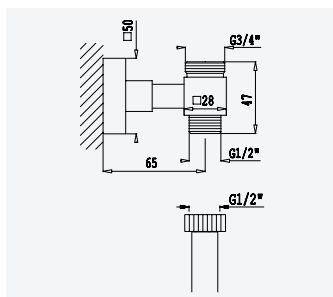

**Shower column support with flexible hose - Quadra***Support de colonne de douche avec flexible - Quadra*

Chrome • Chromé 145 611 1CR

Night Sky 145 611 1NS
 Pure White 145 611 1PW
 Morning Mist 145 611 1MM
 Gunmetal 145 611 1MG
 Sunrise 145 611 1SR
 Sunset 145 611 1SS