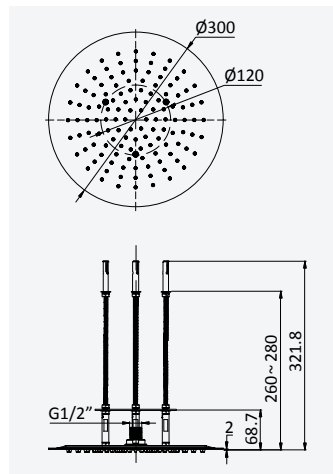

Steel shower head for ceiling installation, Ø 300 mm

Douche de tête en INOX, pour montage plafond, Ø 300 mm

Chrome • Chromé

145 553 7CR