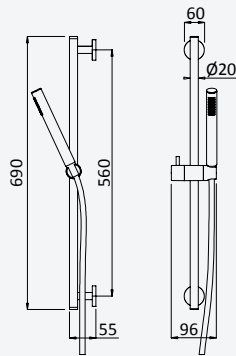

Shower set: Brass Elo handshower, brass shower rail EloX and Lux shower hose 1,75m

Set de douche: Douchette en laiton Elo, barre de douche en laiton EloX et flexible Lux 1,75 m

Chrome • Chromé	145 579 OCR
Night Sky	145 579 ONS
Pure White	145 579 OPW
Morning Mist	145 579 OMM
Gunmetal	145 579 OMG
Sunrise	145 579 OSR
Sunset	145 579 OSS

Push-open waste set 1 1/4" with or without overflow

Bonde de vidage à système "clic-clac" 1 1/4" avec ou sans trop-plein

Chrome • Chromé	150 590 2CR
Night Sky	150 590 2NS
Pure White	150 590 2PW
Morning Mist	150 590 2MM
Gunmetal	150 590 2MG
Sunrise	150 590 2SR
Sunset	150 590 2SS