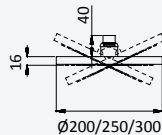

Brass shower head Ø200 mm

Douche de tête Ø200 mm en laiton

Chrome • Chromé	145 540 6CR
Satinox	145 540 6ST
Night Sky	145 540 6NS
Pure White	145 540 6PW
Morning Mist	145 540 6MM
Gunmetal	145 540 6MG
Sunrise	145 540 6SR
Sunset	145 540 6SS

Brass shower head Ø250 mm

Douche de tête Ø250 mm en laiton

Chrome • Chromé	145 542 9CR
Satinox	145 542 9ST
Night Sky	145 542 9NS
Pure White	145 542 9PW
Morning Mist	145 542 9MM
Gunmetal	145 542 9MG
Sunrise	145 542 9SR
Sunset	145 542 9SS
Old Brass • Vieux Laiton	145 542 9LE
Gold 24kt • Or 24kt	145 542 9OR
Gunmetal PVD	145 542 9GM
Sunrise PVD	145 542 9PR
Sunset PVD	145 542 9PS
Gold PVD	145 542 9PO

Brass shower head Ø300 mm

Douche de tête Ø300 mm en laiton

Chrome • Chromé	145 540 5CR
Satinox	145 540 5ST
Night Sky	145 540 5NS
Pure White	145 540 5PW
Morning Mist	145 540 5MM
Gunmetal	145 540 5MG
Sunrise	145 540 5SR
Sunset	145 540 5SS

UltraThin stainless steel shower head 200x200 mm

Douche de tête UltraThin en inox 200x200 mm

Chrome • Chromé	145 541 1CR

UltraThin stainless steel shower head 250x250 mm

Douche de tête UltraThin en inox 250x250 mm

Chrome • Chromé	145 541 8CR

UltraThin stainless steel shower head 300x300 mm

Douche de tête UltraThin en inox 300x300 mm

Chrome • Chromé	145 541 6CR

BRUMA AirEcoDrop

SD