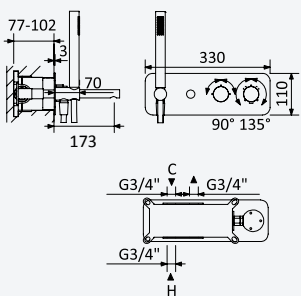

Thermostatic concealed 3 outlets mixer, with bath spout and handshower set Elo

Mitigeur thermostatique encastré de 3 sorties, avec bec de bain et kit de douchette à main Elo

Chrome • Chromé	184 470 1CR
Night Sky	184 470 1NS
Pure White	184 470 1PW
Morning Mist	184 470 1MM
Gunmetal	184 470 1MG
Sunrise	184 470 1SR
Sunset	184 470 1SS

INT 640 2NO