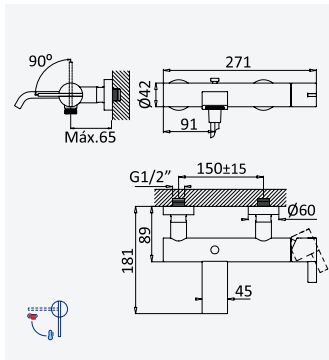

BZ

Single-lever bath/shower mixer

Mitigeur monocommande Bain/Douche

Chrome • Chromé	168 030 1CR
Night Sky	168 030 1NS
Pure White	168 030 1PW
Morning Mist	168 030 1MM
Gunmetal	168 030 1MG
Sunrise	168 030 1SR
Sunset	168 030 1SS

Bath wall spout - EdgeQ

Bec bain mural - EdgeQ

Chrome • Chromé	145 642 3CR
Night Sky	145 642 3NS
Pure White	145 642 3PW
Morning Mist	145 642 3MM
Gunmetal	145 642 3MG
Sunrise	145 642 3SR
Sunset	145 642 3SS

Single-lever bath/shower mixer, floor-mounted

Mitigeur monocommande Bain/Douche, montage au sol

Chrome • Chromé	168 800 1CR
Night Sky	168 800 1NS
Pure White	168 800 1PW
Morning Mist	168 800 1MM
Gunmetal	168 800 1MG
Sunrise	168 800 1SR
Sunset	168 800 1SS

INT 320 1NO

Bath spout, floor-mounted - EdgeQ

Bec bain déverseur, montage au sol - EdgeQ

Chrome • Chromé	145 643 1CR
Night Sky	145 643 1NS
Pure White	145 643 1PW
Morning Mist	145 643 1MM
Gunmetal	145 643 1MG
Sunrise	145 643 1SR
Sunset	145 643 1SS

INT 360 1NO