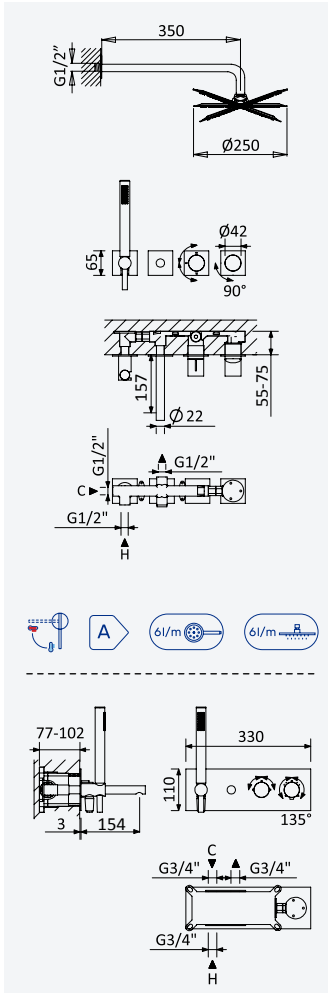

BRUMA

Concealed bath-shower set with shower head Ø250 mm, ceiling shower arm 100 mm, Elo handshower set and bath filler with waste and overflow

Kit de bain-douche encastré avec douche de tête Ø250 mm avec bras vertical 100 mm, kit de douchette à main Elo et garniture de vidage pour baignoire avec bec déverseur

- Chrome • Chromé 101 360 2CR
- Satinox 101 360 2ST
- Night Sky 101 360 2NS
- Pure White 101 360 2PW
- Morning Mist 101 360 2MM
- Gunmetal 101 360 2MG
- Sunrise 101 360 2SR
- Sunset 101 360 2SS

200 240 2NO

Option: Lever 2
Option: Poignée 2

- Chrome • Chromé 101 360 1CR
- Satinox 101 360 1ST
- Night Sky 101 360 1NS
- Pure White 101 360 1PW
- Morning Mist 101 360 1MM
- Gunmetal 101 360 1MG
- Sunrise 101 360 1SR
- Sunset 101 360 1SS

200 240 2NO

Option: Thermostatic mixer - VenusQ
Option: Mitigeur thermostatique - VenusQ

- Chrome • Chromé 187 340 1CR
- Satinox 187 340 1ST
- Night Sky 187 340 1NS
- Pure White 187 340 1PW
- Morning Mist 187 340 1MM
- Gunmetal 187 340 1MG
- Sunrise 187 340 1SR
- Sunset 187 340 1SS

INT 630 2NO

Concealed bath-shower set, with shower head Ø250 mm, Elo handshower and bath spout

Kit de bain-douche encastré, avec douche de tête Ø250 mm, douchette à main Elo et bec de bain

- Chrome • Chromé 101 311 2CR
- Satinox 101 311 2ST
- Night Sky 101 311 2NS
- Pure White 101 311 2PW
- Morning Mist 101 311 2MM
- Gunmetal 101 311 2MG
- Sunrise 101 311 2SR
- Sunset 101 311 2SS

200 300 2NO

Option: Lever 2
Option: Poignée 2

- Chrome • Chromé 101 311 1CR
- Satinox 101 311 1ST
- Night Sky 101 311 1NS
- Pure White 101 311 1PW
- Morning Mist 101 311 1MM
- Gunmetal 101 311 1MG
- Sunrise 101 311 1SR
- Sunset 101 311 1SS

200 300 2NO

Option: Thermostatic mixer - VenusQ
Option: Mitigeur thermostatique - VenusQ

- Chrome • Chromé 187 373 1CR
- Satinox 187 373 1ST
- Night Sky 187 373 1NS
- Pure White 187 373 1PW
- Morning Mist 187 373 1MM
- Gunmetal 187 373 1MG
- Sunrise 187 373 1SR
- Sunset 187 373 1SS

INT 640 2NO