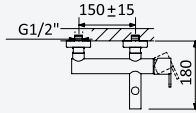

Single-lever bath/shower mixer

Mitigeur monocommande bain/douche

	1	2
Chrome • Chromé	167 030 1CR	167 030 2CR
Satinox	167 030 1ST	167 030 2ST
Night Sky	167 030 1NS	167 030 2NS
• Pure White	167 030 1PW	167 030 2PW
Morning Mist	167 030 1MM	167 030 2MM
Gunmetal	167 030 1MG	167 030 2MG
Sunrise	167 030 1SR	167 030 2SR
• Sunset	167 030 1SS	167 030 2SS
Old Brass • Vieux Laiton	167 030 1LE	167 030 2LE
Gunmetal PVD	167 030 1GM	167 030 2GM
Sunrise PVD	167 030 1PR	167 030 2PR
Sunset PVD	167 030 1PS	167 030 2PS
Gold PVD	167 030 1PO	167 030 2PO

	3	4
Chrome • Chromé	167 210 OCR	167 210 3CR
Satinox	167 210 OST	167 210 3ST
Night Sky	167 210 ONS	167 210 3NS
Pure White	167 210 OPW	167 210 3PW
Morning Mist	167 210 OMM	167 210 3MM
Gunmetal	167 210 OMG	167 210 3MG
Sunrise	167 210 OSR	167 210 3SR
Sunset	167 210 OSS	167 210 3SS
Gunmetal PVD	167 210 OGM	167 210 3GM
Sunrise PVD	167 210 OPR	167 210 3PR
Sunset PVD	167 210 OPS	167 210 3PS
Gold PVD	167 210 OPO	167 210 3PO

Bath wall spout - EloR

Bec bain mural - EloR

Chrome • Chromé	145 640 3CR
Satinox	145 640 3ST
Night Sky	145 640 3NS
Pure White	145 640 3PW
Morning Mist	145 640 3MM
Gunmetal	145 640 3MG
Sunrise	145 640 3SR
Sunset	145 640 3SS
Old Brass • Vieux Laiton	145 640 3LE

Single-lever bath/shower mixer, floor-mounted

Mitigeur monocommande bain/douche, montage au sol

	1	2
Chrome • Chromé	167 980 1CR	167 980 2CR
Satinox	167 980 1ST	167 980 2ST
Night Sky	167 980 1NS	167 980 2NS
Pure White	167 980 1PW	167 980 2PW
Morning Mist	167 980 1MM	167 980 2MM
Gunmetal	167 980 1MG	167 980 2MG
Sunrise	167 980 1SR	167 980 2SR
Sunset	167 980 1SS	167 980 2SS
Old Brass • Vieux Laiton	167 980 1LE	167 980 2LE

INT 320 1NO