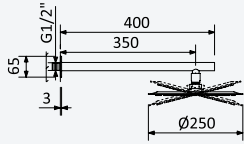

BRUMA AirEcoDrop

Thermostatic concealed bath-shower set, with shower head Ø250 mm, handshower set and bath filler with waste and overflow

Kit de bain-douche thermostatique encastré, avec douche de tête Ø250 mm, kit de douchette à main et garniture de vidage pour baignoire avec bec déverseur

Chrome · Chromé	190 502 1CR
Night Sky	190 502 1NS
Pure White	190 502 1PW
Morning Mist	190 502 1MM
Gunmetal	190 502 1MG
Sunrise	190 502 1SR
Sunset	190 502 1SS

INT 630 4NO

Option: Inox shower head Ø250 mm with ceiling shower arm 100 mm

Option: Douche de tête Ø250 mm en inox avec bras vertical 100 mm

Chrome · Chromé	190 512 1CR
Night Sky	190 512 1NS
Pure White	190 512 1PW
Morning Mist	190 512 1MM
Gunmetal	190 512 1MG
Sunrise	190 512 1SR
Sunset	190 512 1SS

INT 630 4NO