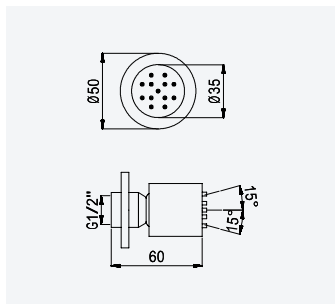

Side shower - BlueR

Douchette latérale orientable - BlueR

Chrome • Chromé	145 560 3CR
Satinox	145 560 3ST
Night Sky	145 560 3NS
Pure White	145 560 3PW
Morning Mist	145 560 3MM
Gunmetal	145 560 3MG
Sunrise	145 560 3SR
Sunset	145 560 3SS