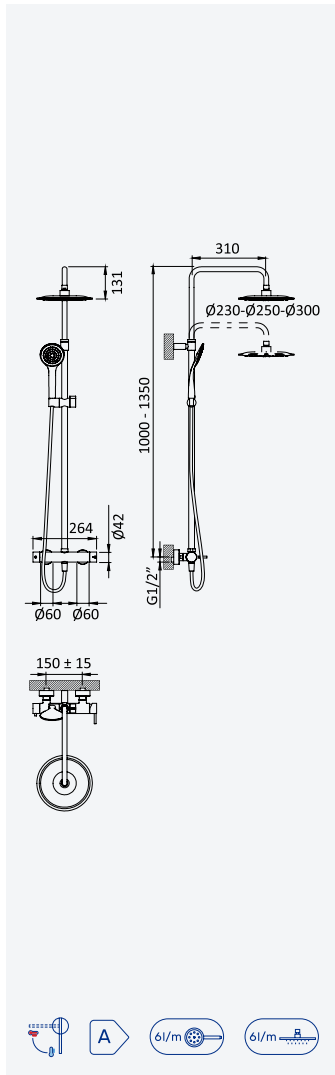

BRUMA AirEcoDrop

Shower system for wall mounting with adjustable ABS head shower Ø230mm and shower rail

Colonne de douche system, avec douche de tête en ABS Ø230mm réglable et barre de douche

Chrome • Chromé	107 281 1CR
• Night Sky	107 281 1NS
Pure White	107 281 1PW

Option: UltraThin Inox shower head Ø250 mm

Option: Douche de tête UltraThin Ø250 mm en inox

Chrome • Chromé	107 282 1CR
• Night Sky	107 282 1NS
Pure White	107 282 1PW
Satinox	107 282 1ST
Morning Mist	107 282 1MM
Gunmetal	107 282 1MG
Sunrise	107 282 1SR
Sunset	107 282 1SS

Option: UltraThin Inox shower head Ø300 mm

Option: Douche de tête UltraThin Ø300 mm en inox

Chrome • Chromé	107 283 1CR
Night Sky	107 283 1NS
Pure White	107 283 1PW
Satinox	107 283 1ST
Morning Mist	107 283 1MM
Gunmetal	107 283 1MG
Sunrise	107 283 1SR
Sunset	107 283 1SS