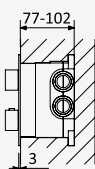

BRUMA AirEcoDrop