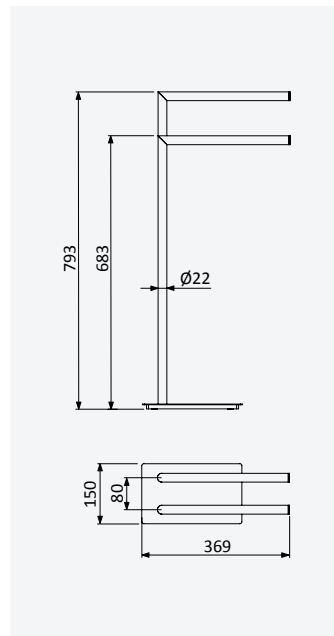

Standing towel holder with 2 towel holders - Elo

Accessoires sur pied avec 2 porte-serviettes - Elo

Chrome • Chromé	151 500 1CR
Satinox	151 500 1ST
Night Sky	151 500 1NS
Pure White	151 500 1PW
Morning Mist	151 500 1MM
Gunmetal	151 500 1MG
Sunrise	151 500 1SR
Sunset	151 500 1SS