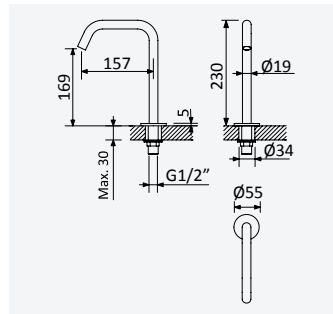

Basin spout, deck-mounted 2 hole mixer - Adamastor

Bec pour lavabo sur plan 2 trous- Adamastor

Chrome • Chromé	156 944 9CR
Night Sky	156 944 9NS
Pure White	156 944 9PW
Morning Mist	156 944 9MM
Gunmetal	156 944 9MG
Sunrise	156 944 9SR
Sunset	156 944 9SS

Basin spout, deck-mounted 3 hole mixer - Adamastor

Bec pour lavabo sur plan 3 trous- Adamastor

Chrome • Chromé	103 450 OCR
Night Sky	103 450 ONS
Pure White	103 450 OPW
Morning Mist	103 450 OMM
Gunmetal	103 450 OMG
Sunrise	103 450 OSR
Sunset	103 450 OSS

Basin spout, deck-mounted 2 hole mixer - X-Alpha

Bec pour lavabo sur plan 2 trous- X-Alpha

Satin stainless steel • Acier inoxydable satiné	186 450 4IS

Basin spout, deck-mounted 3 hole mixer - X-Alpha

Bec pour lavabo sur plan 3 trous- X-Alpha

Satin stainless steel • Acier inoxydable satiné	186 450 5IS

Basin spout, deck-mounted 2 hole mixer - Escudo

Bec pour lavabo sur plan 2 trous - Escudo

Chrome • Chromé	156 945 2CR
Night Sky	156 945 2NS
Pure White	156 945 2PW
Morning Mist	156 945 2MM
Gunmetal	156 945 2MG
Sunrise	156 945 2SR
Sunset	156 945 2SS

Basin spout, deck-mounted 3 hole mixer - Escudo

Bec pour lavabo sur plan 3 trous - Escudo

Chrome • Chromé	102 450 OCR
Night Sky	102 450 ONS
Pure White	102 450 OPW
Morning Mist	102 450 OMM
Gunmetal	102 450 OMG
Sunrise	102 450 OSR
Sunset	102 450 OSS