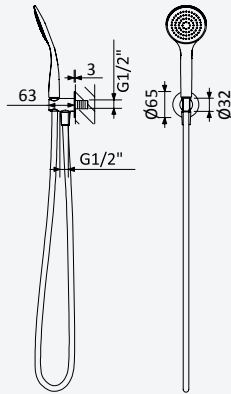

Shower set with outlet elbow, Lux hose 175cm and Emotion handshower - FlowR

Garniture de douche avec caude à encastrer, flexible Lux 175cm et douchette Emotion - FlowR

Chrome • Chromé	145 593 4CR
Night Sky	145 593 4NS
Pure White	145 593 4PW

Option: Brass Elo handshower

Option: Douchette Elo en laiton

Chrome • Chromé	145 593 2CR
Night Sky	145 593 2NS
Pure White	145 593 2PW
Morning Mist	145 593 2MM
Gunmetal	145 593 2MG
Sunrise	145 593 2SR
Sunset	145 593 2SS

Option: Body&Soul handshower

Option: Douchette Body&Soul

Chrome • Pure White 145 593 3CR

Shower set with outlet elbow, EloX Shower rail, Lux hose 175cm and Emotion handshower

Garniture de douche avec caude à encastrer, barre de douche EloX, Lux flexible 175cm et douchette Emotion

Chrome • Chromé	145 583 1CR
Night Sky	145 583 1NS