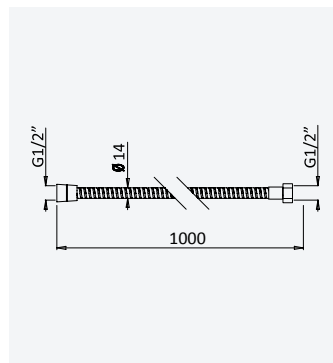

Metal bidet/toilets shower hose - 1,0 m

Flexible en métal pour bidet/WC - 1,0 m

Old Brass • Vieux Laiton	145 630 OLE