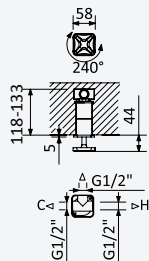

Concealed progressive mixer, with 1 outlet

Mitigeur progressif encastré, avec 1 sortie

Chrome · Chromé	190 601 1CR
Night Sky	190 601 1NS
Pure White	190 601 1PW
Morning Mist	190 601 1MM
Gunmetal	190 601 1MG
Sunrise	190 601 1SR
Sunset	190 601 1SS

200 200 1NO