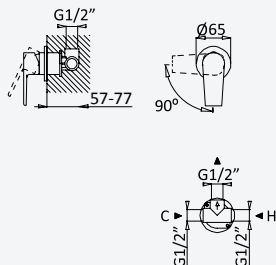

BRUMA AirEcoDrop

Concealed shower set with ABS shower head Ø230 mm

Kit de douche encastré avec douche de tête Ø230 mm en ABS

- Chrome • Chromé 181 760 1CR
- Night Sky 181 760 1NS
- Pure White 181 760 1PW

200 140 1NO

Option: UltraThin Inox shower head Ø250 mm

Option: Douche de tête UltraThin Ø250 mm en inox

- Chrome • Chromé 181 762 1CR
- Night Sky 181 762 1NS
- Pure White 181 762 1PW
- Morning Mist 181 762 1MM
- Gunmetal 181 762 1MG
- Sunrise 181 762 1SR
- Sunset 181 762 1SS

200 140 1NO

Option: Inox shower head Ø250 mm with ceiling shower arm 100 mm

Option: Douche de tête Ø250 mm en inox avec bras vertical 100 mm

- Chrome • Chromé 181 562 1CR
- Night Sky 181 562 1NS
- Pure White 181 562 1PW
- Morning Mist 181 562 1MM
- Gunmetal 181 562 1MG
- Sunrise 181 562 1SR
- Sunset 181 562 1SS

200 140 1NO