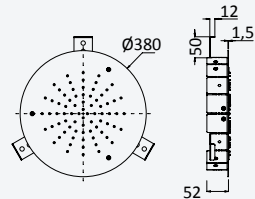

Concealed shower set with overhead shower (Rain/Cascade) and handshower set

Kit douche encastré avec douche pour plafond (Pluie/Cascade) et kit de douchette à main

	Chrome • Chromé	107 426 1CR
	Night Sky	107 426 1NS
	Pure White	107 426 1PW
	Satinox	107 426 1ST
	Morning Mist	107 426 1MM

200 240 2NO

Option: Steel shower head for ceiling installation, 500x500 mm (Rain)

Option: Douche de tête en INOX, pour montage plafond, 500x500 mm (Pluie)

	Chrome • Chromé	107 427 1CR
	Night Sky	107 427 1NS
	Pure White	107 427 1PW
	Satinox	107 427 1ST
	Morning Mist	107 427 1MM

200 240 1NO

Option: Steel shower head for ceiling installation, 380x380 mm (Rain)

Option: Douche de tête en INOX, pour montage plafond, 380x380 mm (Pluie)

	Chrome • Chromé	107 428 1CR
	Night Sky	107 428 1NS
	Pure White	107 428 1PW
	Satinox	107 428 1ST
	Morning Mist	107 428 1MM

200 240 1NO

Option: Steel shower head for ceiling installation, Ø380 mm (Rain)

Option: Douche de tête en INOX, pour montage plafond, Ø380 mm (Pluie)

	Chrome • Chromé	107 429 1CR
	Night Sky	107 429 1NS
	Pure White	107 429 1PW
	Satinox	107 429 1ST
	Morning Mist	107 429 1MM

200 240 1NO