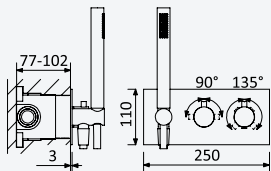

Thermostatic concealed shower set with overhead shower (Rain/Cascade) and handshower set

Thermostatique kit douche encastré avec douche pour plafond (Pluie/Cascade) et kit de douchette à main

← 500x500 →

Chrome • Chromé	138 421 1CR
Satinox	138 421 1ST
Night Sky	138 421 1NS
Pure White	138 421 1PW
Morning Mist	138 421 1MM

INT 630 2NO

Option: Steel shower head for ceiling installation, 500x500 mm (Rain)

Option: Douche de tête en INOX, pour montage plafond, 500x500 mm (Pluie)

← 500x500 →

Chrome • Chromé	138 422 1CR
Satinox	138 422 1ST
Night Sky	138 422 1NS
Pure White	138 422 1PW
Morning Mist	138 422 1MM

INT 630 1NO

Option: Steel shower head for ceiling installation, 380x380 mm (Rain)

Option: Douche de tête en INOX, pour montage plafond, 380x380 mm (Pluie)

← 380x380 →

Chrome • Chromé	138 423 1CR
Satinox	138 423 1ST
Night Sky	138 423 1NS
Pure White	138 423 1PW
Morning Mist	138 423 1MM

INT 630 1NO

Option: Steel shower head for ceiling installation, Ø380 mm (Rain)

Option: Douche de tête en INOX, pour montage plafond, Ø380 mm (Pluie)

← Ø380 →

Chrome • Chromé	138 424 1CR
Satinox	138 424 1ST
Night Sky	138 424 1NS
Pure White	138 424 1PW
Morning Mist	138 424 1MM

INT 630 1NO