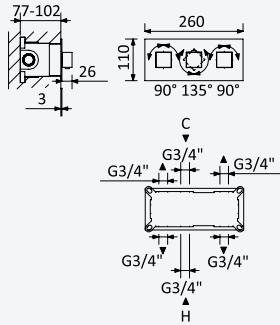

Concealed thermostatic mixer, with 4 outlets

Mitigeur thermostatique encastré, avec 4 sorties

Chrome · Chromé	185 140 1CR
Night Sky	185 140 1NS
Pure White	185 140 1PW
Morning Mist	185 140 1MM
Gunmetal	185 140 1MG
Sunrise	185 140 1SR
Sunset	185 140 1SS

INT 620 1NO

Concealed thermostatic mixer, with 5 outlets

Mitigeur thermostatique encastré, avec 5 sorties

Chrome · Chromé	185 150 1CR
Night Sky	185 150 1NS
Pure White	185 150 1PW
Morning Mist	185 150 1MM
Gunmetal	185 150 1MG
Sunrise	185 150 1SR
Sunset	185 150 1SS

INT 620 2NO

Concealed thermostatic mixer, with 6 outlets

Mitigeur thermostatique encastré, avec 6 sorties

Chrome · Chromé	185 160 1CR
Night Sky	185 160 1NS
Pure White	185 160 1PW
Morning Mist	185 160 1MM
Gunmetal	185 160 1MG
Sunrise	185 160 1SR
Sunset	185 160 1SS

INT 620 3NO

Thermostatic concealed 2 outlets mixer, with handshower set Quadra

Mitigeur thermostatique encastré de 2 sorties, avec kit de douchette à main Quadra

Chrome · Chromé	185 441 2CR
Night Sky	185 441 2NS
Pure White	185 441 2PW
Morning Mist	185 441 2MM
Gunmetal	185 441 2MG
Sunrise	185 441 2SR
Sunset	185 441 2SS

INT 630 1NO

Thermostatic concealed 3 outlets mixer, with handshower set Quadra

Mitigeur thermostatique encastré de 3 sorties, avec kit de douchette à main Quadra

Chrome · Chromé	185 451 2CR
Night Sky	185 451 2NS
Pure White	185 451 2PW
Morning Mist	185 451 2MM
Gunmetal	185 451 2MG
Sunrise	185 451 2SR
Sunset	185 451 2SS

INT 630 2NO