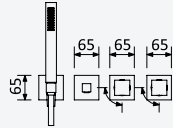

INT 640 2NO

BRUMA AirEcoDrop

BRUMA

Concealed bath-shower set, with shower head 250x250 mm, ceiling shower arm 100 mm, Quadra handshower and bath spout

Kit de bain-douche encastré, avec douche de tête 250x250 mm, avec bras vertical 100 mm, douchette à main Quadra et bec de bain