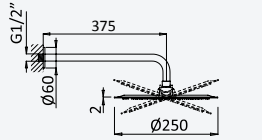

Thermostatic concealed bath-shower set with shower head Ø250 mm, handshower set and bath filler with waste and overflow

Kit de bain-douche thermostatique encastré avec douche de tête Ø250 mm kit de douchette à main et garniture de vidage pour baignoire avec bec déverseur

Satin stainless steel • Acier inoxydable satiné 186 371 1IS

INT 630 2NO

Option: Shower head Ø250 mm with ceiling shower arm 100 mm

Option: Douche de tête Ø250 mm avec bras vertical 100 mm

Satin stainless steel • Acier inoxydable satiné 186 381 1IS

INT 630 2NO