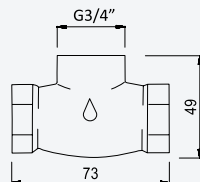

Concealed body for stop valve - 3/4"

Partie encastrée pour robinet d'arrêt - 3/4"

156 745 1NO