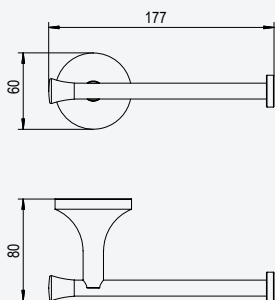

Toilet roll holder

Porte-papier WC

Chrome • Chromé	179 000 7CR
Night Sky	179 000 7NS
Old Brass • Vieux Laiton	179 000 7LE
Gold 24kt • Or 24kt	179 000 7OR