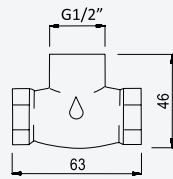

Concealed body for stop valve - 1/2"

Partie encastrée pour robinet d'arrêt - 1/2"

156 745 0NO