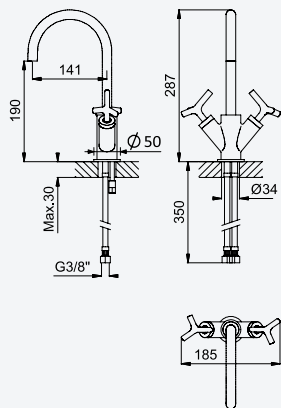

Basin mixer

Mitigeur monotru pour lavabo

Chrome • Chromé	191 010 1CR
Night Sky	191 010 1NS
Pure White	191 010 1PW
Morning Mist	191 010 1MM
Gunmetal	191 010 1MG
Sunrise	191 010 1SR
Sunset	191 010 1SS

Option: With push-open waste set 1 1/4" - Elo

Option: With push-open waste set 1 1/4" - Elo

Chrome • Chromé	191 011 1CR
Night Sky	191 011 1NS
Pure White	191 011 1PW
Morning Mist	191 011 1MM
Gunmetal	191 011 1MG
Sunrise	191 011 1SR
Sunset	191 011 1SS

GN