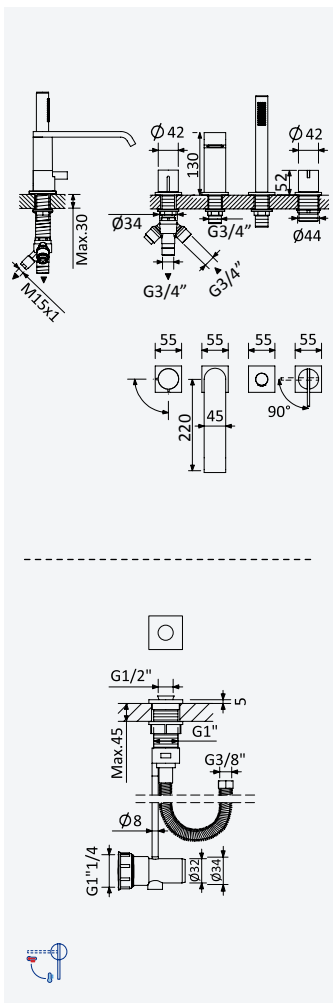

Deck-mounted 4-hole single-lever bath/shower mixer

Mitigeur monocommande Bain/Douche 4 trous

Chrome • Chromé	168 200 OCR
Night Sky	168 200 ONS
Pure White	168 200 OPW
Morning Mist	168 200 OMM
Gunmetal	168 200 OMG
Sunrise	168 200 OSR
Sunset	168 200 OSS