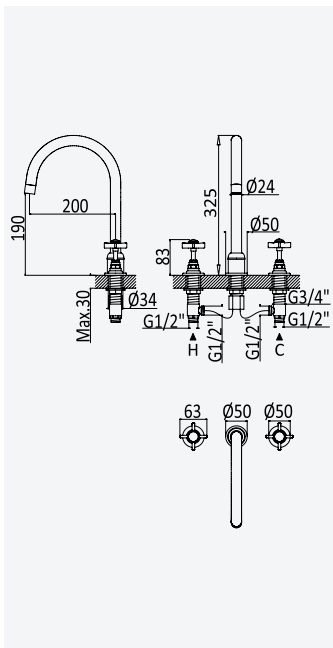

Deck-mounted, 3 hole basin mixer

Mélangeur lavabo sur plan, 3 trous

	Chrome • Chromé	117 240 OCR
	Night Sky	117 240 ONS
	Old Brass • Vieux Laiton	117 240 OLE
	Gold 24kt • Or 24kt	117 240 OOR

Option: With push-open waste set 1 1/4" - Elo

Option: Avec clic-clac garniture de vidage 1 1/4" - Elo

	Chrome • Chromé	117 241 OCR
	Night Sky	117 241 ONS
	Old Brass • Vieux Laiton	117 241 OLE
	Gold 24kt • Or 24kt	117 241 OOR