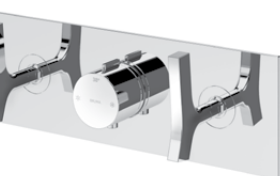

Concealed thermostatic mixer, with 4 outlets

Mitigeur thermostatique encastré, avec 4 sorties

Chrome · Chromé	192 634 1CR
Night Sky	192 634 1NS
Pure White	192 634 1PW
Morning Mist	192 634 1MM
Gunmetal	192 634 1MG
Sunrise	192 634 1SR
Sunset	192 634 1SS

INT 620 4NO

Concealed thermostatic mixer, with 5 outlets

Mitigeur thermostatique encastré, avec 5 sorties

Chrome · Chromé	192 635 1CR
Night Sky	192 635 1NS
Pure White	192 635 1PW
Morning Mist	192 635 1MM
Gunmetal	192 635 1MG
Sunrise	192 635 1SR
Sunset	192 635 1SS

INT 620 5NO