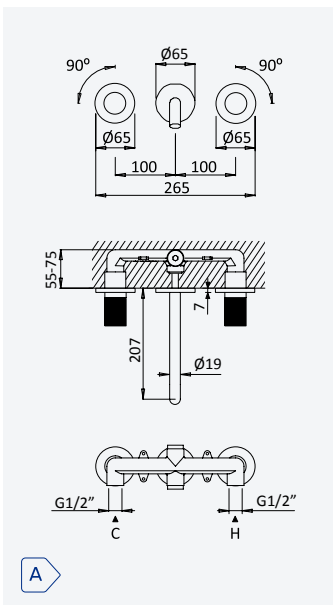

A

3 hole, wall basin mixer. Spout with 200mm

Mitigeur mural pour lavabo de 3 trous. Bec avec 200mm

- Chrome • Chromé 167 011 5CR
- Satinox 167 011 5ST
- Night Sky 167 011 5NS
- Pure White 167 011 5PW
- Morning Mist 167 011 5MM
- Gunmetal 167 011 5MG
- Sunrise 167 011 5SR
- Sunset 167 011 5SS

200 150 1NO