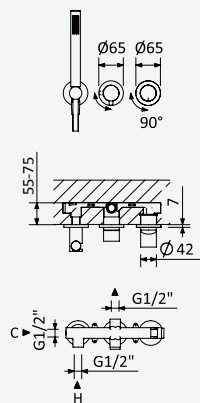

Concealed shower set with Inox shower head Ø250 mm with ceiling shower arm 100 mm and Elo handshower set

Kit de douche encastré avec douche de tête Ø250 mm en inox avec bras vertical 100 mm et kit de douchette à main Elo

- Chrome · Chromé 193 582 1CR
- Night Sky 193 582 1NS
- Pure White 193 582 1PW
- Morning Mist 193 582 1MM
- Gunmetal 193 582 1MG
- Sunrise 193 582 1SR
- Sunset 193 582 1SS

200 240 1NO

Option: Lever 2

Option: Poignée 2

- Chrome · Chromé 193 370 4CR
- Night Sky 193 370 4NS
- Pure White 193 370 4PW
- Morning Mist 193 370 4MM
- Gunmetal 193 370 4MG
- Sunrise 193 370 4SR
- Sunset 193 370 4SS

200 240 1NO