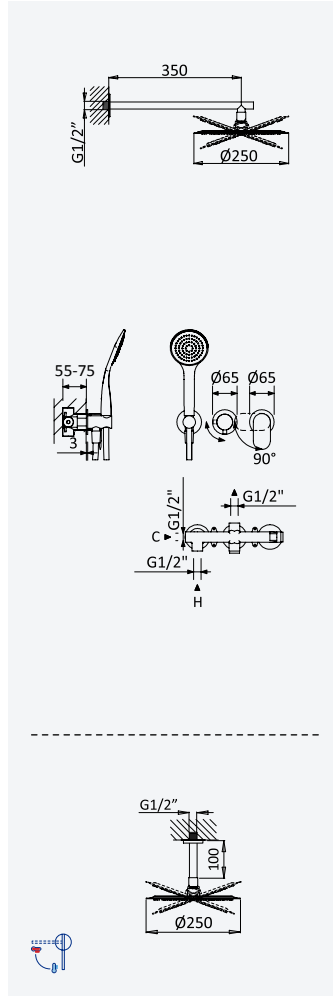

BRUMA AirEcoDrop

BRUMA

Concealed shower set with shower head Ø250 mm and Emotion handshower set

Kit de douche encastré avec douche de tête Ø250 mm et kit de douchette à main Emotion

Chrome • Chromé	112 572 1CR
Night Sky	112 572 1NS
Pure White	112 572 1PW
Morning Mist	112 572 1MM
Gunmetal	112 572 1MG
Sunrise	112 572 1SR
Sunset	112 572 1SS

200 240 1NO

Option: Inox shower head Ø250 mm with ceiling shower arm 100 mm

Option: Douche de tête Ø250 mm en inox avec bras vertical 100 mm

Chrome • Chromé	112 582 1CR
Night Sky	112 582 1NS
Pure White	112 582 1PW
Morning Mist	112 582 1MM
Gunmetal	112 582 1MG
Sunrise	112 582 1SR
Sunset	112 582 1SS

200 240 1NO

SP