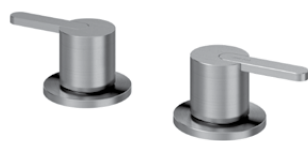

2 hole deck-mounted mixer, with 1 outlet

Mitigeur sur plan de 2 trous, avec 1 sortie

Satin stainless steel • 186 960 1IS
Acier inoxydable satiné

Option: Lever 2

Option: Poignée 2

Satin stainless steel • 186 960 2IS
Acier inoxydable satiné