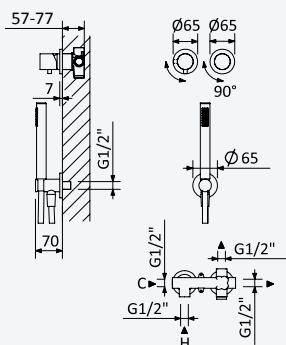

BRUMA AirEcoDrop

A

Concealed horizontal shower set with ABS shower head Ø230 mm and separate handshower set Elo

Kit de douche horizontale encastré, avec douche de tête Ø230 mm en ABS et kit de douchette à main séparé Elo

Chrome • Chromé	193 750 1CR
Night Sky	193 750 1NS
Pure White	193 750 1PW

200 220 1NO

Option: Lever 2

Option: Poignée 2

Chrome • Chromé	193 360 4CR
Night Sky	193 360 4NS
Pure White	193 360 4PW

200 220 1NO

Concealed horizontal shower set with Inox shower head Ø250 mm and separate handshower set Elo

Kit de douche horizontale encastré, avec douche de tête Ø250 mm en inox et kit de douchette à main séparé Elo

Chrome • Chromé	193 752 1CR
Night Sky	193 752 1NS
Pure White	193 752 1PW
Morning Mist	193 752 1MM
Gunmetal	193 752 1MG
Sunrise	193 752 1SR
Sunset	193 752 1SS

200 220 1NO

Option: Lever 2

Option: Poignée 2

Chrome • Chromé	193 360 5CR
Night Sky	193 360 5NS
Pure White	193 360 5PW
Morning Mist	193 360 5MM
Gunmetal	193 360 5MG
Sunrise	193 360 5SR
Sunset	193 360 5SS

200 220 1NO

Concealed horizontal shower set with Inox shower head Ø250 mm with ceiling shower arm 100 mm and separate handshower set Elo

Kit de douche horizontale encastré, avec douche de tête Ø250 mm en inox avec bras vertical 100 mm et kit de douchette à main séparé Elo

Chrome • Chromé	193 652 1CR
Night Sky	193 652 1NS
Pure White	193 652 1PW
Morning Mist	193 652 1MM
Gunmetal	193 652 1MG
Sunrise	193 652 1SR
Sunset	193 652 1SS

200 220 1NO

Option: Lever 2

Option: Poignée 2

Chrome • Chromé	193 370 3CR
Night Sky	193 370 3NS
Pure White	193 370 3PW
Morning Mist	193 370 3MM
Gunmetal	193 370 3MG
Sunrise	193 370 3SR
Sunset	193 370 3SS

200 220 1NO