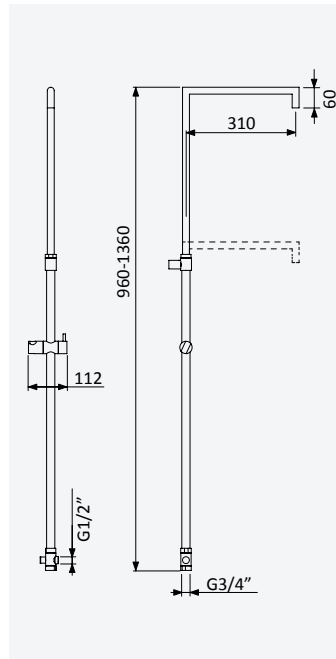

Adjustable shower tube with diverter - Quadra

Colonne de douche réglable avec inverseur - Quadra

Option: Adamastor, Escudo, Linea, Celsius

Option: Adamastor, Escudo, Linea, Celsius

Chrome • Chromé	145 610 1CR
Night Sky	145 610 1NS
Pure White	145 610 1PW
Morning Mist	145 610 1MM
Gunmetal	145 610 1MG
Sunrise	145 610 1SR
Sunset	145 610 1SS