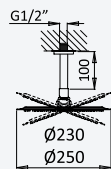

BRUMA AirEcoDrop