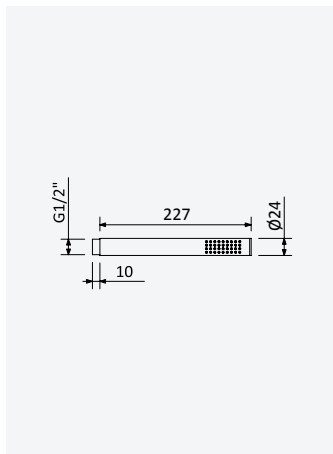

Brass handshower - Elo

Douchette à main en laiton - Elo

Chrome • Chromé	145 490 2CR
Satinox	145 490 2ST
Night Sky	145 490 2NS
Pure White	145 490 2PW
Morning Mist	145 490 2MM
Gunmetal	145 490 2MG
Sunrise	145 490 2SR
Sunset	145 490 2SS
Gunmetal PVD	145 490 2GM
Sunrise PVD	145 490 2PR
Sunset PVD	145 490 2PS
Gold PVD	145 490 2PO

SD