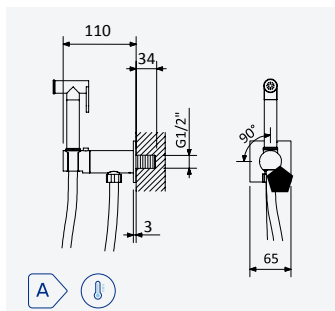

Tap for bidet/toilets, 90° opening. Brass handshower - EloQ

Robinet pour bidet/wc, ouverture à 90°. Douchette en laiton - EloQ

Brass • Laiton

Chrome • Chromé	145 110 5CR
Night Sky	145 110 5NS
Pure White	145 110 5PW
Morning Mist	145 110 5MM
Gunmetal	145 110 5MG
Sunrise	145 110 5SR
Sunset	145 110 5SS