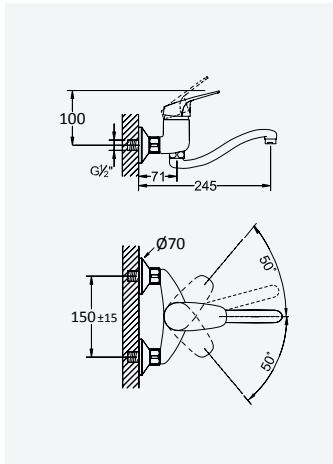

Wall sink mixer, swivel spout - Mustang

Mitigeur monocommande mural, bec mobile - Mustang

Chrome • Chromé

116 055 1CR