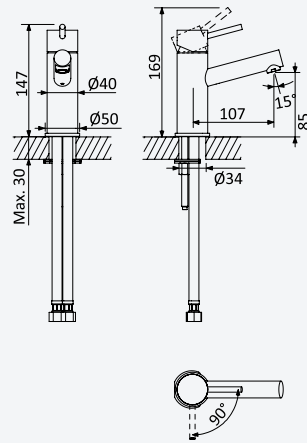

BRUMA

Basin mixer

Mitigeur monocommande Lavabo

Chrome • Chromé	107 000 OCR
Satinox	107 000 OST
• Night Sky	107 000 ONS
Pure White	107 000 OPW
Morning Mist	107 000 OMM
Gunmetal	107 000 OMG
Sunrise	107 000 OSR
Sunset	107 000 OSS

Option: With push-open waste set 1 1/4"

Option: Avec clic-clac garniture de vidage 1 1/4"

Chrome • Chromé 107 000 1CR

Satinox	107 000 1ST
• Night Sky	107 000 1NS
Pure White	107 000 1PW
Morning Mist	107 000 1MM
Gunmetal	107 000 1MG
Sunrise	107 000 1SR
Sunset	107 000 1SS