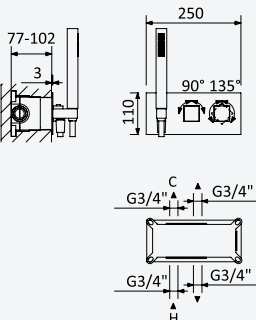

Thermostatic concealed 3 outlets mixer, with handshower set Quadra

Mitigeur thermostatique encastré de 3 sorties, avec kit de douchette à main Quadra

Chrome · Chromé	185 451 2CR
Night Sky	185 451 2NS
Pure White	185 451 2PW
Morning Mist	185 451 2MM
Gunmetal	185 451 2MG
Sunrise	185 451 2SR
Sunset	185 451 2SS

INT 630 2NO