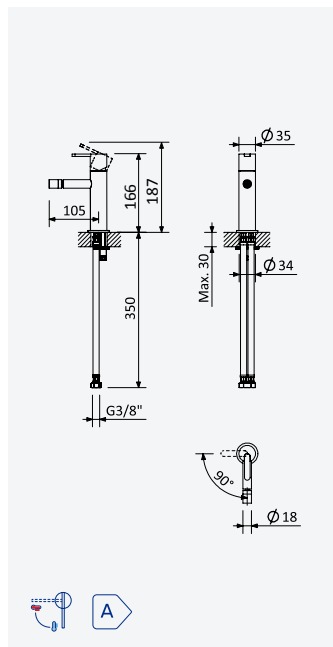

Bidet mixer

Mitigeur monocommande bidet

Satin stainless steel •
Acier inoxydable satiné **186 100 01S**

Option: Lever 2

Option: Poignée 2

Satin stainless steel •
Acier inoxydable satiné **186 100 11S**