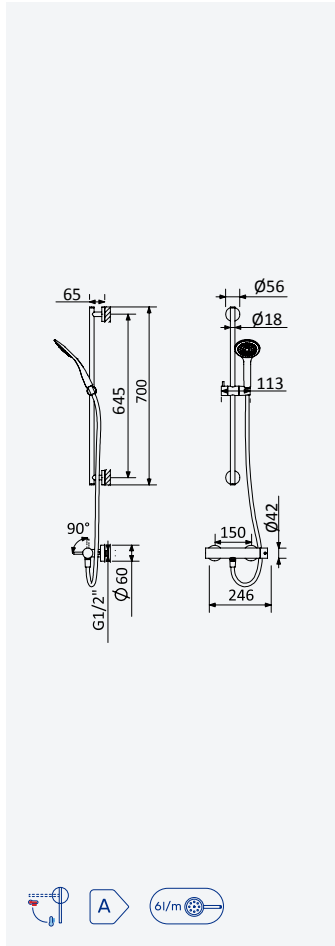

Single-lever shower mixer with shower rail - EloX

Mitigeur monocommande douche, avec barre de douche - EloX

Chrome • Chromé	107 310 2CR
Night Sky	107 310 2NS
Pure White	107 310 2PW
Satinox	107 310 2ST
Morning Mist	107 310 2MM
Gunmetal	107 310 2MG
Sunrise	107 310 2SR
Sunset	107 310 2SS