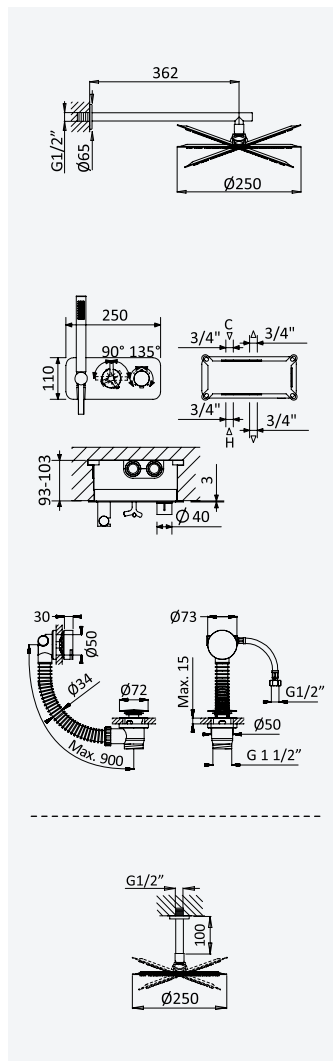

BRUMA AirEcoDrop

Progressive concealed bath-shower set, with shower head Ø250 mm, handshower set and bath filler with waste and overflow

Kit de bain-douche progressif encastré, avec douche de tête Ø250 mm, kit de douchette à main et garniture de vidage pour baignoire avec bec déverseur

Chrome • Chromé	191 352 1CR
Night Sky	191 352 1NS
Pure White	191 352 1PW
Morning Mist	191 352 1MM
Gunmetal	191 352 1MG
Sunrise	191 352 1SR
Sunset	191 352 1SS

200 240 4NO

Option: Inox shower head Ø250 mm with ceiling shower arm 100 mm

Option: Douche de tête Ø250 mm en inox avec bras vertical 100 mm

Chrome • Chromé	191 362 1CR
Night Sky	191 362 1NS
Pure White	191 362 1PW
Morning Mist	191 362 1MM
Gunmetal	191 362 1MG
Sunrise	191 362 1SR
Sunset	191 362 1SS

200 240 4NO

Thermostatic concealed bath-shower set, with shower head Ø250 mm, handshower set and bath filler with waste and overflow

Kit de bain-douche thermostatique encastré, avec douche de tête Ø250 mm, kit de douchette à main et garniture de vidage pour baignoire avec bec déverseur

Chrome • Chromé	191 502 1CR
Night Sky	191 502 1NS
Pure White	191 502 1PW
Morning Mist	191 502 1MM
Gunmetal	191 502 1MG
Sunrise	191 502 1SR
Sunset	191 502 1SS

INT 630 4NO

Option: Inox shower head Ø250 mm with ceiling shower arm 100 mm

Option: Douche de tête Ø250 mm en inox avec bras vertical 100 mm

Chrome • Chromé	191 512 1CR
Night Sky	191 512 1NS
Pure White	191 512 1PW
Morning Mist	191 512 1MM
Gunmetal	191 512 1MG
Sunrise	191 512 1SR
Sunset	191 512 1SS

INT 630 4NO