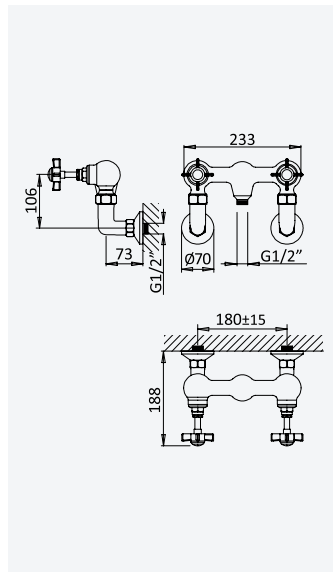

Imperial Shower mixer

Mélangeur douche Imperial

Chrome • Chromé	117 040 OCR
Night Sky	117 040 ONS
Old Brass • Vieux Laiton	117 040 OLE
Gold 24kt • Or 24kt	117 040 OOR