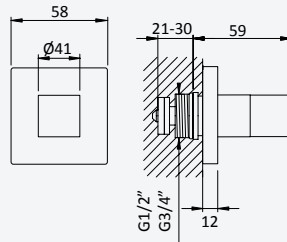

3/8" angle tap with connection - Quadra

Robinet d'équerre 3/8" - Quadra

Chrome • Chromé	126 280 2CR
Night Sky	126 280 2NS
Pure White	126 280 2PW
Morning Mist	126 280 2MM
Gunmetal	126 280 2MG
Sunrise	126 280 2SR
Sunset	126 280 2SS

1/2" angle tap with connection - Quadra

Robinet d'équerre 1/2" - Quadra

Chrome • Chromé	126 200 2CR
Night Sky	126 200 2NS
Pure White	126 200 2PW
Morning Mist	126 200 2MM
Gunmetal	126 200 2MG
Sunrise	126 200 2SR
Sunset	126 200 2SS

Stop Valve 1/2" - Quadra

Robinet d'arrêt 1/2" - Quadra

Chrome • Chromé	139 590 3CR
Night Sky	139 590 3NS
Pure white	139 590 3PW
Morning Mist	139 590 1MM
Gunmetal	139 590 1MG
Sunrise	139 590 1SR
Sunset	139 590 1SS

Stop Valve 3/4" - Quadra

Robinet d'arrêt 3/4" - Quadra

Chrome • Chromé	139 590 4CR
Night Sky	139 590 4NS
Pure white	139 590 4PW
Morning Mist	139 590 4MM
Gunmetal	139 590 4MG
Sunrise	139 590 4SR
Sunset	139 590 4SS

Concealed body for stop valve - 1/2"

Partie encastrée pour robinet d'arrêt - 1/2"

156 745 0NO

Concealed body for stop valve - 3/4"

Partie encastrée pour robinet d'arrêt - 3/4"

156 745 1NO

ES