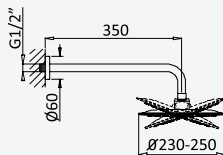

BRUMA AirEcoDrop

Concealed shower set with ABS shower head Ø230 mm and Emotion handshower set

Kit de douche encastré avec douche de tête Ø230 mm en ABS et kit de douchette à main Emotion

Chrome • Chromé	107 570 1CR
• Night Sky	107 570 1NS
Pure White	107 570 1PW

Option: UltraThin Inox shower head Ø250 mm

Option: Douche de tête UltraThin Ø250 mm en inox

Chrome • Chromé	107 570 2CR
• Night Sky	107 570 2NS
Pure White	107 570 2PW
Satinox	107 570 2ST
Morning Mist	107 570 2MM
Gunmetal	107 570 2MG
Sunrise	107 570 2SR
Sunset	107 570 2SS