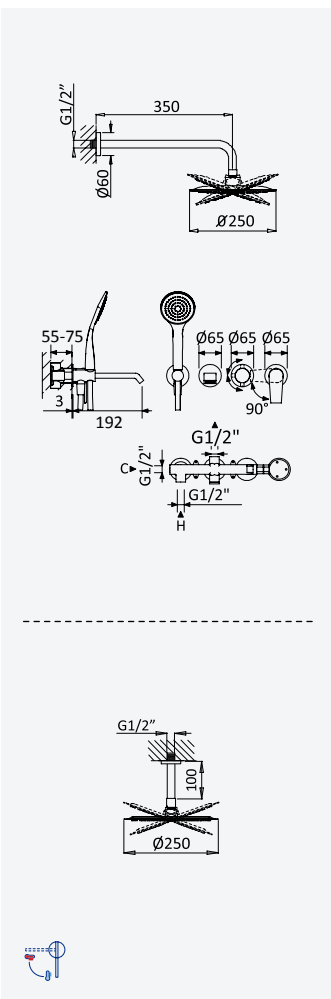

BRUMA AirEcoDrop

Concealed bath-shower set, with shower head Ø250 mm, Emotion handshower and bath spout

Kit de bain-douche encastré, avec douche de tête Ø250 mm, douchette à main Emotion et bec de bain

	Chrome • Chromé	181 312 1CR
	Night Sky	181 312 1NS
	Pure White	181 312 1PW
	Morning Mist	181 312 1MM
	Gunmetal	181 312 1MG
	Sunrise	181 312 1SR
	Sunset	181 312 1SS
		200 300 2NO

Option: Inox shower head Ø250 mm with ceiling shower arm 100 mm

Option: Douche de tête Ø250 mm en inox avec bras vertical 100 mm

	Chrome • Chromé	181 352 1CR
	Night Sky	181 352 1NS
	Pure White	181 352 1PW
	Morning Mist	181 352 1MM
	Gunmetal	181 352 1MG
	Sunrise	181 352 1SR
	Sunset	181 352 1SS
		200 300 2NO