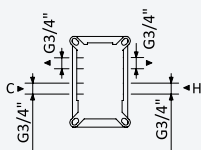

 200 140 1NO

BRUMA AirEcoDrop

BRUMA AirEcoDrop

Concealed shower set, with ABS shower head 200x200 mm and Quadra handshower set

Kit de douche encastré, avec douche de tête 200x200 mm en ABS et kit de douchette à main Quadra