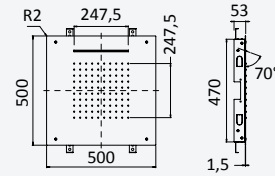

Thermostatic concealed shower set with overhead shower (Rain/Cascade) and handshower set - Venus

Thermostatique kit douche encastré avec douche pour plafond (Pluie/Cascade) et kit de douchette à main - Venus

← 500x500 →

- Chrome • Chromé 184 488 2CR
- Night Sky 184 488 2NS
- Pure White 184 488 2PW
- Morning Mist 184 488 2MM

INT 630 2NO