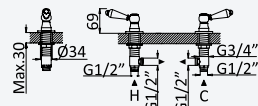

Wall basin mixer with wall escutcheon. Spout with 230mm

Mélangeur mural avec rosace. Bec avec 230mm

Chrome • Chromé	118 010 4CR
Night Sky	118 010 4NS
Old Brass • Vieux Laiton	118 010 4LE
Gold 24kt • Or 24kt	118 010 4OR

200 151 1NO

Option: Spout with 170mm

Option: Bec avec 170mm

Chrome • Chromé	118 010 5CR
Night Sky	118 010 5NS
Old Brass • Vieux Laiton	118 010 5LE
Gold 24kt • Or 24kt	118 010 5OR

200 151 1NO

CL

3 hole, wall basin mixer. Spout with 235mm

Mitigeur mural pour lavabo de 3 trous. Bec avec 235mm

Chrome • Chromé	118 010 2CR
Night Sky	118 010 2NS
Old Brass • Vieux Laiton	118 010 2LE
Gold 24kt • Or 24kt	118 010 2OR

200 150 1NO

Option: Spout with 175mm

Option: Bec avec 175mm

Chrome • Chromé	118 010 0CR
Night Sky	118 010 0NS
Old Brass • Vieux Laiton	118 010 0LE
Gold 24kt • Or 24kt	118 010 0OR

200 150 1NO

2 hole deck-mounted mixer, with wall basin spout with 235mm

Mitigeur sur plan de 2 trous, avec bec 235mm de lavabo mural

Chrome • Chromé	118 220 3CR
Night Sky	118 220 3NS
Old Brass • Vieux Laiton	118 220 3LE
Gold 24kt • Or 24kt	118 220 3OR

Option: Spout with 175mm

Option: Bec avec 175mm

Chrome • Chromé	118 000 2CR
Night Sky	118 000 2NS
Old Brass • Vieux Laiton	118 000 2LE
Gold 24kt • Or 24kt	118 000 2OR