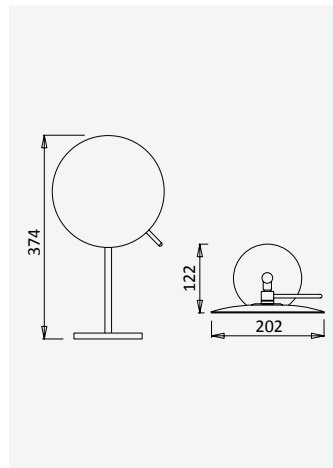

Table 3x magnifying mirror - Elo

Miroir grossissant 3x de table - Elo

Chrome • Chromé	147 003 OCR
Night Sky	147 003 ONS