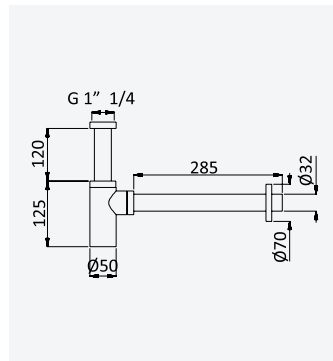

BRUMA

Shower set with outlet elbow, Lux hose 175cm and brass Elo hand-shower - Navy

Garniture de douche avec caude à encastrer, Lux flexible 175cm et douchette Elo en laiton - Navy

Chrome • Chromé	190 590 0CR
Night Sky	190 590 0NS
Pure White	190 590 0PW
Morning Mist	190 590 0MM
Gunmetal	190 590 0MM
Sunrise	190 590 0SR
Sunset	190 590 0SS

Option: Body&Soul handshower

Option: Douchette Body&Soul

Chrome / Pure White 190 590 1CR

Push-open waste set 1 1/4" with or without overflow

Bonde de vidage à système "clic-clac" 1 1/4" avec ou sans trop-plein

Chrome • Chromé	150 590 2CR
Night Sky	150 590 2NS
Pure White	150 590 2PW
Morning Mist	150 590 2MM
Gunmetal	150 590 2MG
Sunrise	150 590 2SR
Sunset	150 590 2SS

Bottle trap, 1 1/4" - Elo

Siphon 1 1/4" - Elo

Chrome • Chromé	137 000 1CR
Night Sky	137 000 1NS
Pure White	137 000 1PW
Morning Mist	137 000 1MM
Gunmetal	137 000 1MG
Sunrise	137 000 1SR
Sunset	137 000 1SS

3/8" angle tap with connection - Elo

Robinet d'équerre 3/8" - Elo

Chrome • Chromé	125 280 1CR
Night Sky	125 280 1NS
Pure White	125 280 1PW
Morning Mist	125 280 1MM
Gunmetal	125 280 1MG
Sunrise	125 280 1SR
Sunset	125 280 1SS

1/2" angle tap with connection - Elo

Robinet d'équerre 1/2" - Elo

Chrome • Chromé	125 200 1CR
Night Sky	125 200 1NS
Pure White	125 200 1PW
Morning Mist	125 200 1MM
Gunmetal	125 200 1MG
Sunrise	125 200 1SR
Sunset	125 200 1SS