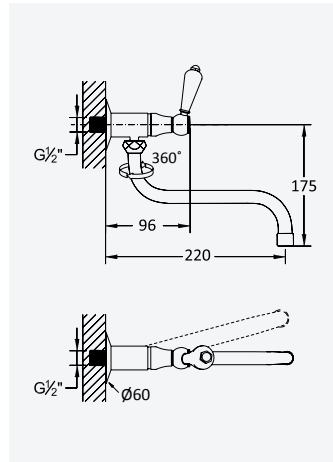

Wall tap swivel spout

Robinet mural, bec mobile

Clásico Chrome · Chromé 118 420 0CR