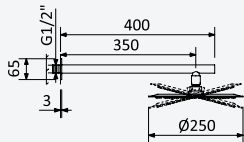

BRUMA AirEcoDrop

Progressive concealed bath-shower set, with shower head Ø250 mm, Elo handshower set and ZenS bath spout

Kit de bain-douche progressif encastré, avec douche de tête Ø250 mm, kit de douchette à main Elo et bec de bain ZenS

Chrome · Chromé	190 312 1CR
Night Sky	190 312 1NS
Pure White	190 312 1PW
Morning Mist	190 312 1MM
Gunmetal	190 312 1MG
Sunrise	190 312 1SR
Sunset	190 312 1SS

200 300 4NO

Option: Inox shower head Ø250 mm with ceiling shower arm 100 mm

Option: Douche de tête Ø250 mm en inox avec bras vertical 100 mm

Chrome · Chromé	190 322 1CR
Night Sky	190 322 1NS
Pure White	190 322 1PW
Morning Mist	190 322 1MM
Gunmetal	190 322 1MG
Sunrise	190 322 1SR
Sunset	190 322 1SS

200 300 4NO