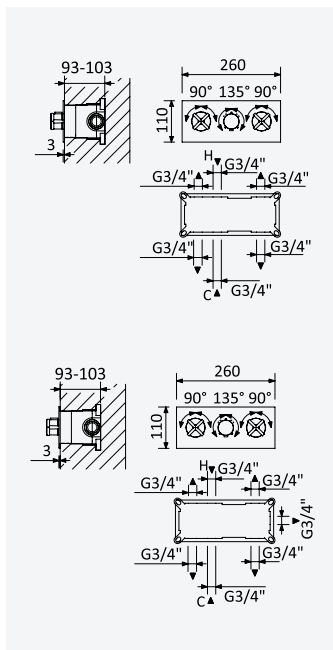

Thermostatic concealed 2 outlets mixer, with handshower set

Mitigeur thermostatique encastré de 2 sorties, avec kit de douchette à main

Chrome · Chromé	106 442 OCR
Night Sky	106 442 ONS
Pure White	106 442 OPW
Morning Mist	106 442 OMM
Gunmetal	106 442 OMG
Sunrise	106 442 OSR
Sunset	106 442 OSS

INT 630 3NO

Thermostatic concealed 3 outlets mixer, with handshower set

Mitigeur thermostatique encastré de 3 sorties, avec kit de douchette à main

Chrome · Chromé	106 443 OCR
Night Sky	106 443 ONS
Pure White	106 443 OPW
Morning Mist	106 443 OMM
Gunmetal	106 443 OMG
Sunrise	106 443 OSR
Sunset	106 443 OSS

INT 630 4NO

Concealed thermostatic mixer, with 2 outlets

Mitigeur thermostatique encastré, avec 2 sorties

Chrome · Chromé	106 162 OCR
Night Sky	106 162 ONS
Pure White	106 162 OPW
Morning Mist	106 162 OMM
Gunmetal	106 162 OMG
Sunrise	106 162 OSR
Sunset	106 162 OSS

INT 610 3NO

Concealed thermostatic mixer, with 3 outlets

Mitigeur thermostatique encastré, avec 3 sorties

Chrome · Chromé	106 163 OCR
Night Sky	106 163 ONS
Pure White	106 163 OPW
Morning Mist	106 163 OMM
Gunmetal	106 163 OMG
Sunrise	106 163 OSR
Sunset	106 163 OSS

INT 610 4NO

Concealed thermostatic mixer, with 4 outlets

Mitigeur thermostatique encastré, avec 4 sorties

Chrome · Chromé	106 634 OCR
Night Sky	106 634 ONS
Pure White	106 634 OPW
Morning Mist	106 634 OMM
Gunmetal	106 634 OMG
Sunrise	106 634 OSR
Sunset	106 634 OSS

INT 620 4NO

Concealed thermostatic mixer, with 5 outlets

Mitigeur thermostatique encastré, avec 5 sorties

Chrome · Chromé	106 645 OCR
Night Sky	106 645 ONS
Pure White	106 645 OPW
Morning Mist	106 645 OMM
Gunmetal	106 645 OMG
Sunrise	106 645 OSR
Sunset	106 645 OSS

INT 620 5NO