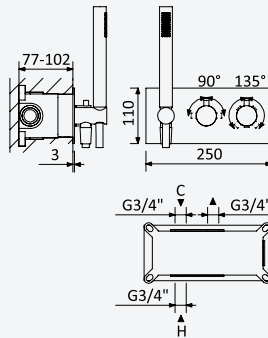

BRUMA AirEcoDrop

BRUMA AirEcoDrop