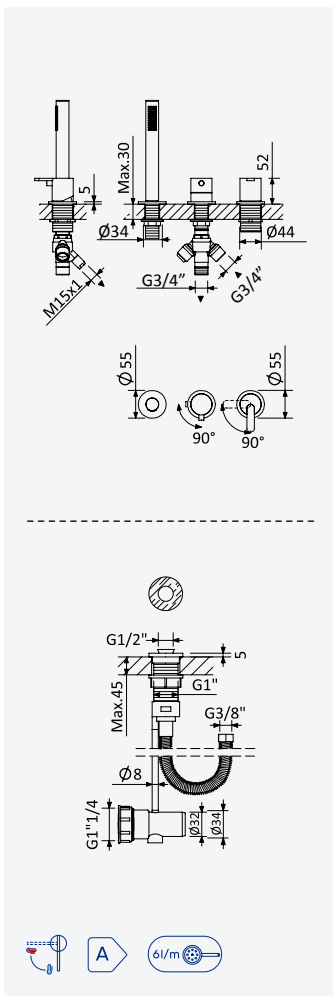

Deck-mounted single lever shower mixer, with handshower set - 2 outlets

Mitigeur monocommande de douche sur plan avec kit de douchette à main - 2 sorties

Satin stainless steel • 186 501 1IS
Acier inoxydable satiné

Option: Lever 2

Option: Poignée 2

Satin stainless steel • 186 501 2IS
Acier inoxydable satiné