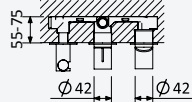

BRUMA AirEcoDrop