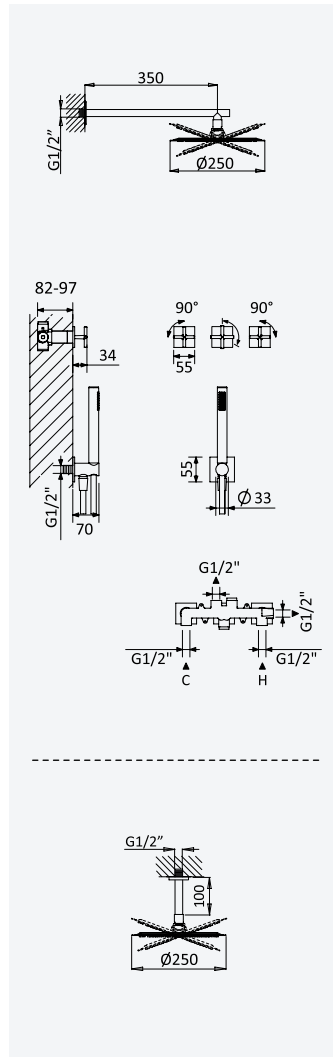

BRUMA AirEcoDrop

BRUMA AirEcoDrop

BRUMA

Concealed shower set with inox shower head Ø250 mm and separate handshower set

Kit de douche encastré avec douche de tête Ø250 mm en inox et kit de douchette à main séparé

Chrome • Chromé	106 310 3CR
Night Sky	106 310 3NS
Pure White	106 310 3PW
Morning Mist	106 310 3MM
Gunmetal	106 310 3MG
Sunrise	106 310 3SR
Sunset	106 310 3SS

200 250 1NO

Option: Inox shower head Ø250 mm with ceiling shower arm 100 mm

Option: Douche de tête Ø250 mm en inox avec bras vertical 100 mm

Chrome • Chromé	106 310 4CR
Night Sky	106 310 4NS
Pure White	106 310 4PW
Morning Mist	106 310 4MM
Gunmetal	106 310 4MG
Sunrise	106 310 4SR
Sunset	106 310 4SS

200 250 1NO

Thermostatic concealed shower set with shower head Ø250 mm and handshower set

Thermostatique kit de douche encastré avec douche de tête Ø250 mm et kit de douchette à main

Chrome • Chromé	106 594 0CR
Night Sky	106 594 0NS
Pure White	106 594 0PW
Morning Mist	106 594 0MM
Gunmetal	106 594 0MG
Sunrise	106 594 0SR
Sunset	106 594 0SS

INT 630 3NO

Option: Inox shower head Ø250 mm with ceiling shower arm 100 mm

Option: Douche de tête Ø250 mm en inox avec bras vertical 100 mm

Chrome • Chromé	106 604 0CR
Night Sky	106 604 0NS
Pure White	106 604 0PW
Morning Mist	106 604 0MM
Gunmetal	106 604 0MG
Sunrise	106 604 0SR
Sunset	106 604 0SS

INT 630 3NO