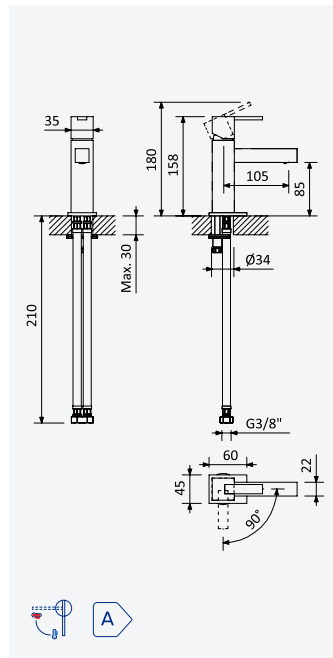

Option: With push-open waste set 1 1/4" - Quadra

Option: Avec clic-clac garniture de vidage 1 1/4" - Quadra

Chrome · Chromé	102 014 2CR
Night Sky	102 014 2NS
Pure White	102 014 2PW
Morning Mist	102 014 2MM
Gunmetal	102 014 2MG
Sunrise	102 014 2SR
Sunset	102 014 2SS