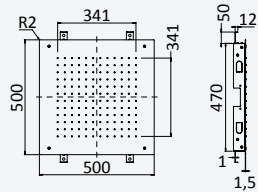

BZ

BRUMA AirEcoDrop

Thermostatic concealed shower set with overhead shower (Rain/Cascade) and handshower set - VenusQ

Thermostatique kit douche encastré avec douche pour plafond (Pluie/Cascade) et kit de douchette à main - VenusQ

- Chrome • Chromé 187 488 2CR
- Night Sky 187 488 2NS
- Pure White 187 488 2PW
- Morning Mist 187 488 2MM

INT 630 2NO

Option: Steel shower head for ceiling installation, 500x500 mm (Rain)

Option: Douche de tête en INOX, pour montage plafond, 500x500 mm (Pluie)

- Chrome • Chromé 187 487 2CR
- Night Sky 187 487 2NS
- Pure White 187 487 2PW
- Morning Mist 187 487 2MM

INT 630 1NO

Option: Steel shower head for ceiling installation, 380x380 mm (Rain)

Option: Douche de tête en INOX, pour montage plafond, 380x380 mm (Pluie)

- Chrome • Chromé 187 486 2CR
- Night Sky 187 486 2NS
- Pure White 187 486 2PW
- Morning Mist 187 486 2MM

INT 630 1NO

Concealed bath-shower set with shower head Ø250 mm, handshower set and bath filler with waste and overflow

Kit de bain-douche encastré avec douche de tête Ø250 mm, kit de douchette à main et garniture de vidage pour baignoire avec bec déverseur

- Chrome • Chromé 168 370 1CR
- Night Sky 168 370 1NS
- Pure White 168 370 1PW
- Morning Mist 168 370 1MM
- Gunmetal 168 370 1MG
- Sunrise 168 370 1SR
- Sunset 168 370 1SS

200 240 2NO

Option: Inox shower head Ø250 mm with ceiling shower arm 100 mm

Option: Douche de tête Ø250 mm en inox avec bras vertical 100 mm

- Chrome • Chromé 168 570 1CR
- Night Sky 168 570 1NS
- Pure White 168 570 1PW
- Morning Mist 168 570 1MM
- Gunmetal 168 570 1MG
- Sunrise 168 570 1SR
- Sunset 168 570 1SS

200 240 2NO