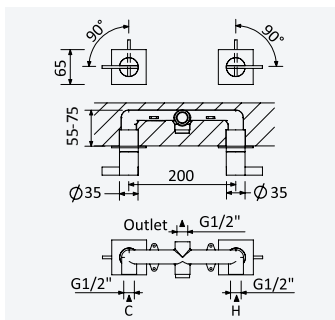

2 hole concealed mixer, with 1 outlet

Mitigeur encastré de 2 trous, avec 1 sortie

Chrome • Chromé	168 950 1CR
Night Sky	168 950 1NS
Pure White	168 950 1PW
Morning Mist	168 950 1MM
Gunmetal	168 950 1MG
Sunrise	168 950 1SR
Sunset	168 950 1SS