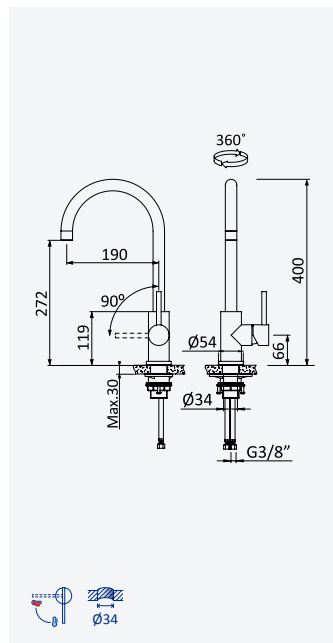

Sink mixer, swivel spout - Inox

Mitigeur monocommande, bec mobile - Inox

Satin stainless steel • Acier inoxydable satiné

122 003 2IS