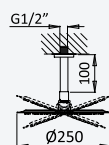

Concealed shower set with ABS shower head Ø230 mm and Elo handshower set

Kit de douche encastré avec douche de tête Ø230 mm en ABS et kit de douchette à main Elo

- Chrome · Chromé 193 570 1CR
- Night Sky 193 570 1NS
- Pure White 193 570 1PW

200 240 1NO

Option: Lever 2

Option: Poignée 2

- Chrome · Chromé 193 360 6CR
- Night Sky 193 360 6NS
- Pure White 193 360 6PW

200 240 1NO

Concealed shower set with Inox shower head Ø250 mm mm and Elo handshower set

Kit de douche encastré avec douche de tête Ø250 mm en inox et kit de douchette à main Elo

- Chrome · Chromé 193 572 1CR
- Night Sky 193 572 1NS
- Pure White 193 572 1PW
- Morning Mist 193 572 1MM
- Gunmetal 193 572 1MG
- Sunrise 193 572 1SR
- Sunset 193 572 1SS

200 240 1NO

Option: Lever 2

Option: Poignée 2

- Chrome · Chromé 193 360 7CR
- Night Sky 193 360 7NS
- Pure White 193 360 7PW
- Morning Mist 193 360 7MM
- Gunmetal 193 360 7MG
- Sunrise 193 360 7SR
- Sunset 193 360 7SS

200 240 1NO

Concealed shower set with Inox shower head Ø250 mm with ceiling shower arm 100 mm and Elo handshower set

Kit de douche encastré avec douche de tête Ø250 mm en inox avec bras vertical 100 mm et kit de douchette à main Elo

- Chrome · Chromé 193 582 1CR
- Night Sky 193 582 1NS
- Pure White 193 582 1PW
- Morning Mist 193 582 1MM
- Gunmetal 193 582 1MG
- Sunrise 193 582 1SR
- Sunset 193 582 1SS

200 240 1NO

Option: Lever 2

Option: Poignée 2

- Chrome · Chromé 193 370 4CR
- Night Sky 193 370 4NS
- Pure White 193 370 4PW
- Morning Mist 193 370 4MM
- Gunmetal 193 370 4MG
- Sunrise 193 370 4SR
- Sunset 193 370 4SS

200 240 1NO