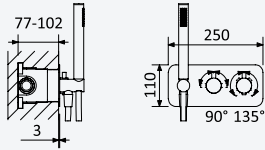

Thermostatic concealed bath-shower set with shower head Ø250 mm, handshower set and bath filler with waste and overflow

Kit de bain-douche thermostatique encastré avec douche de tête Ø250 mm kit de douchette à main et garniture de vidage pour baignoire avec bec déverseur

Satin stainless steel • Acier inoxydable satiné 186 371 1IS

INT 630 2NO

Option: Shower head Ø250 mm with ceiling shower arm 100 mm

Option: Douche de tête Ø250 mm avec bras vertical 100 mm

Satin stainless steel • Acier inoxydable satiné 186 381 1IS

INT 630 2NO