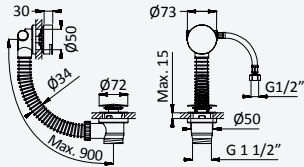

BRUMA AirEcoDrop