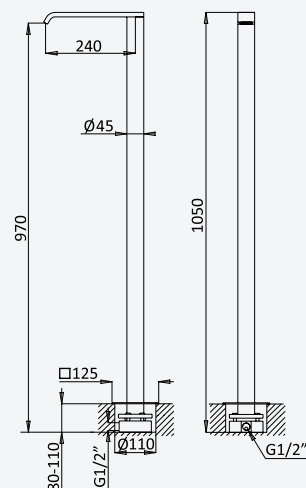

Basin spout, floor-mounted - EdgeQ

Bec pour lavabo, montage au sol - EdgeQ

Chrome • Chromé	145 650 3CR
Night Sky	145 650 3NS
Pure White	145 650 3PW
Morning Mist	145 650 3MM
Gunmetal	145 650 3MG
Sunrise	145 650 3SR
Sunset	145 650 3SS

INT 360 1NO