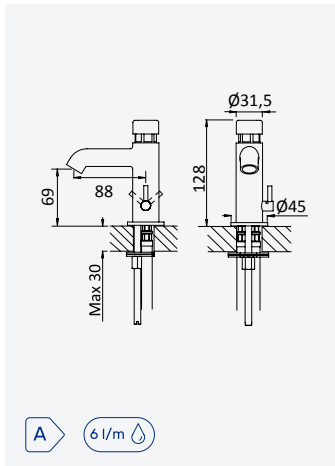

Self-closing basin mixer - Vandal proof

Robinetterie temporisée avec mitigeur - Anti-vandalisme

Chrome • Chromé

140 000 5CR