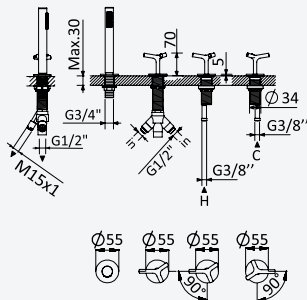

Deck mounted shower mixer, with handshower set - 2 outlets

Mitigeur de douche sur plan avec kit de douchette à main - 2 sorties

Chrome • Chromé	191 501 1CR
Night Sky	191 501 1NS
Pure White	191 501 1PW
Morning Mist	191 501 1MM
Gunmetal	191 501 1MG
Sunrise	191 501 1SR
Sunset	191 501 1SS

Integrated outlet for splash water, grey Lux shower hose with colored fittings - Elo

Bac de récupération des eaux de ruissellement, flexible Lux gris avec garnitures colorées - Elo

Chrome • Chromé	161 003 0CR
Night Sky	161 003 0NS
Pure White	161 003 0PW
Morning Mist	161 003 0MM
Gunmetal	161 003 0MG
Sunrise	161 003 0SR
Sunset	161 003 0SS