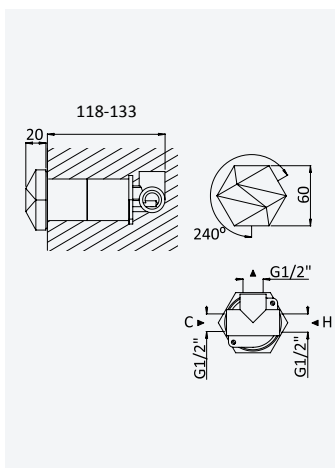

Concealed progressive mixer, with 1 outlet

Mitigeur progressif encastré, avec 1 sortie

Chrome · Chromé	183 600 2CR
Night Sky	183 600 2NS
Pure White	183 600 2PW
Morning Mist	183 600 2MM
Gunmetal	183 600 2MG
Sunrise	183 600 2SR
Sunset	183 600 2SS

200 200 1N0