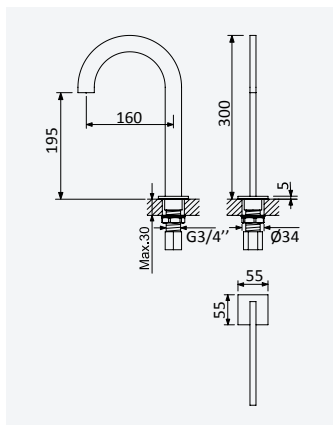

Basin spout, deck-mounted 3 hole mixer - Royale

Bec pour lavabo sur plan 3 trous - Royale

Chrome • Chromé	192 450 0CR
Night Sky	192 450 0NS
Pure White	192 450 0PW
Morning Mist	192 450 0MM
Gunmetal	192 450 0MG
Sunrise	192 450 0SR
Sunset	192 450 0SS