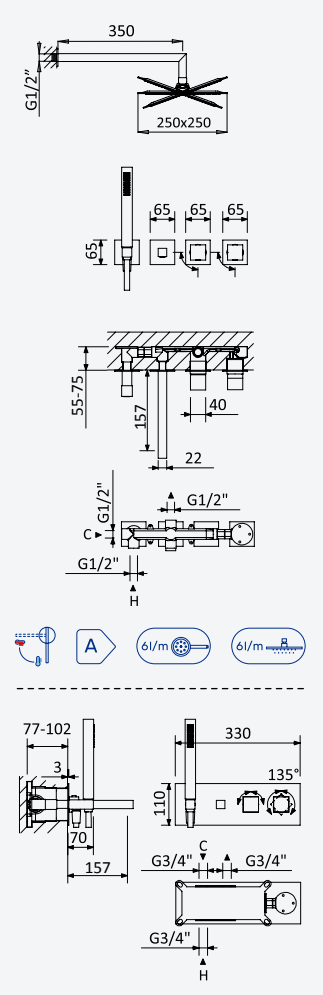

BRUMA AirEcoDrop

Concealed bath-shower set, with shower head 250x250 mm, ceiling shower arm 100 mm, Quadra handshower set and bath filler with waste and overflow

Kit de bain-douche encastré, avec douche de tête 250x250 mm avec bras vertical 100 mm, kit de douchette à main Quadra et garniture de vidage pour baignoire avec bec déverseur

Chrome • Chromé	102 360 2CR
Night Sky	102 360 2NS
Pure White	102 360 2PW
Morning Mist	102 360 2MM
Gunmetal	102 360 2MG
Sunrise	102 360 2SR
Sunset	102 360 2SS

200 240 2NO

Option: Lever 2

Option: Poignée 2

Chrome • Chromé	102 360 1CR
Night Sky	102 360 1NS
Pure White	102 360 1PW
Morning Mist	102 360 1MM
Gunmetal	102 360 1MG
Sunrise	102 360 1SR
Sunset	102 360 1SS

200 240 2NO

Option: Thermostatic mixer Celsius

Option: Mitigeur thermostatique Celsius

Chrome • Chromé	185 381 2CR
Night Sky	185 381 2NS
Pure White	185 381 2PW
Morning Mist	185 381 2MM
Gunmetal	185 381 2MG
Sunrise	185 381 2SR
Sunset	185 381 2SS

INT 630 2NO

Concealed bath-shower set, with shower head 250x250 mm, Quadra handshower and bath spout

Kit de bain-douche encastré, avec douche de tête 250x250 mm, douchette à main Quadra et bec de bain

Chrome • Chromé	102 311 2CR
Night Sky	102 311 2NS
Pure White	102 311 2PW
Morning Mist	102 311 2MM
Gunmetal	102 311 2MG
Sunrise	102 311 2SR
Sunset	102 311 2SS

200 300 2NO

Option: Lever 2

Option: Poignée 2

Chrome • Chromé	102 311 1CR
Night Sky	102 311 1NS
Pure White	102 311 1PW
Morning Mist	102 311 1MM
Gunmetal	102 311 1MG
Sunrise	102 311 1SR
Sunset	102 311 1SS

200 300 2NO

Option: Thermostatic mixer Celsius

Option: Mitigeur thermostatique Celsius

Chrome • Chromé	185 311 2CR
Night Sky	185 311 2NS
Pure White	185 311 2PW
Morning Mist	185 311 2MM
Gunmetal	185 311 2MG
Sunrise	185 311 2SR
Sunset	185 311 2SS

INT 640 2NO