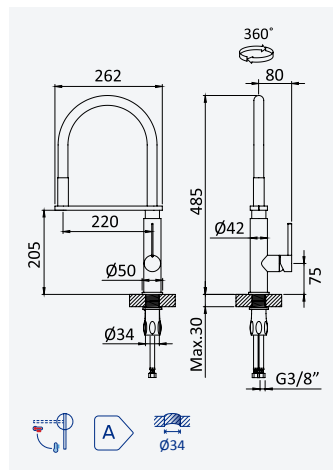

Sink mixer, gel swivel spout and extendable handshower - Mentha

Mitigeur monocommande, bec mobile en gel, douchette extensible - Mentha

- Chrome • Chromé 122 002 7CR