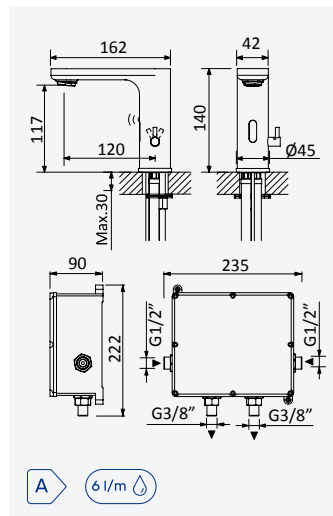

Infrared electronic basin mixer - Adagio

Robinetterie avec mitigeur, infrarouge - Adagio

230V		Chrome • Chromé	130 108 2CR
		Night Sky	130 108 2NS
		Morning Mist	130 108 2MM

6.0V		Chrome • Chromé	130 008 2CR
		Night Sky	130 008 2NS
		Morning Mist	130 008 2MM

EL/TP