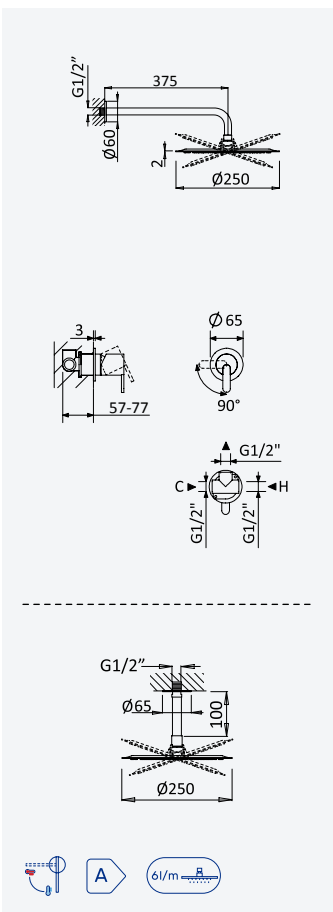

Concealed single lever mixer, with bath spout and handshower set

Mitigeur monocommande encastré avec bec de bain et kit de douchette à main

Satin stainless steel • 186 480 1IS
Acier inoxydable satiné

200 300 1NO

Option: Lever 2

Option: Poignée 2

Satin stainless steel • 186 480 2IS
Acier inoxydable satiné

200 300 1NO

Concealed single lever 3 outlets mixer, with bath spout and handshower set

Mitigeur monocommande encastré de 3 sorties, avec bec de bain et kit de douchette à main

Satin stainless steel • 186 490 1IS
Acier inoxydable satiné

200 300 2NO

Option: Lever 2

Option: Poignée 2

Satin stainless steel • 186 490 2IS
Acier inoxydable satiné

200 300 2NO

Concealed shower set with shower head Ø250 mm

Kit de douche encastré avec douche de tête Ø250 mm

Satin stainless steel • 186 760 1IS
Acier inoxydable satiné

Option: Lever 2

Option: Poignée 2

Satin stainless steel • 186 760 2IS
Acier inoxydable satiné

200 140 1NO

Option: Shower head Ø250 mm with ceiling shower arm 100 mm

Option: Douche de tête Ø250 mm avec bras vertical 100 mm

Satin stainless steel • 186 561 1IS
Acier inoxydable satiné

Option: Lever 2

Option: Poignée 2

Satin stainless steel • 186 561 2IS
Acier inoxydable satiné

200 140 1NO