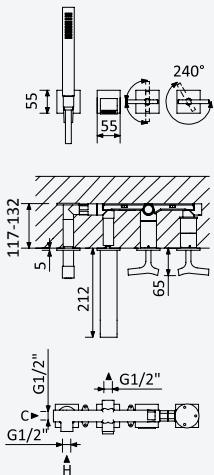

Progressive concealed single lever mixer, with EdgeQ bath spout and handshower set Quadra

Mitigeur progressif encastré avec bec de bain EdgeQ et kit de douchette à main Quadra

Chrome • Chromé	192 192 1CR
Night Sky	192 192 1NS
Pure White	192 192 1PW
Morning Mist	192 192 1MM
Gunmetal	192 192 1MG
Sunrise	192 192 1SR
Sunset	192 192 1SS

200 300 3NO

Progressive concealed single lever 3 outlets mixer, with EdgeQ bath spout and handshower set Quadra

Mitigeur progressif encastré de 3 sorties, avec bec de bain EdgeQ et kit de douchette à main Quadra

Chrome • Chromé	192 193 1CR
Night Sky	192 193 1NS
Pure White	192 193 1PW
Morning Mist	192 193 1MM
Gunmetal	192 193 1MG
Sunrise	192 193 1SR
Sunset	192 193 1SS

200 300 4NO

Diverter with 2 outlets

Inverseur avec 2 sorties

Chrome • Chromé	192 702 1CR
Night Sky	192 702 1NS
Pure White	192 702 1PW
Morning Mist	192 702 1MM
Gunmetal	192 702 1MG
Sunrise	192 702 1SR
Sunset	192 702 1SS

INT 410 1NO

Diverter with 3 outlets

Inverseur avec 3 sorties

Chrome • Chromé	192 703 1CR
Night Sky	192 703 1NS
Pure White	192 703 1PW
Morning Mist	192 703 1MM
Gunmetal	192 703 1MG
Sunrise	192 703 1SR
Sunset	192 703 1SS

INT 410 2NO