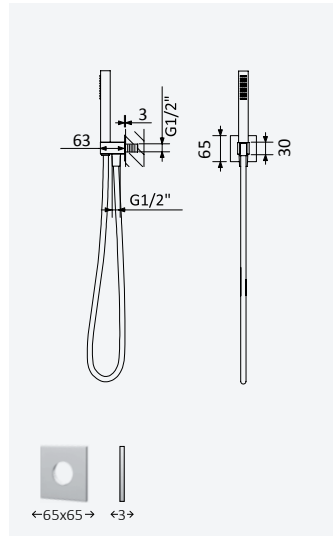

INT 640 2NO

Shower set with outlet elbow, Lux hose 175cm and ABS handshower - Quadra

Garniture de douche avec caude à encastrer, Lux flexible 175cm et douchette en ABS - Quadra

Chrome • Chromé	145 592 4CR
Night Sky	145 592 4NS