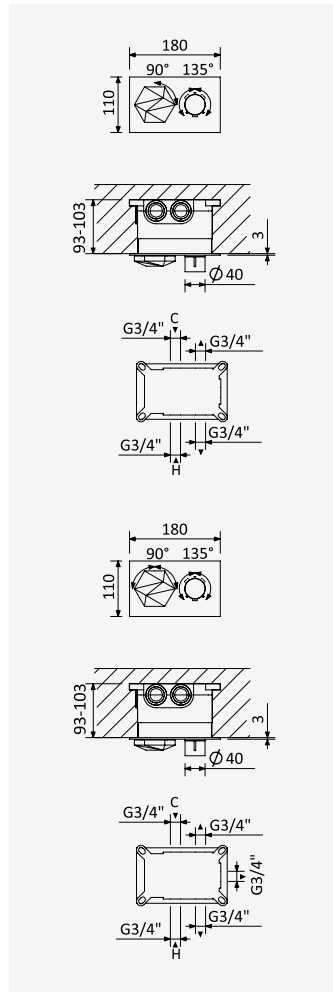

UT

Concealed thermostatic mixer, with 2 outlets

Mitigeur thermostatique encastré, avec 2 sorties

Chrome • Chromé	183 622 1CR
Night Sky	183 622 1NS
Pure White	183 622 1PW
Morning Mist	183 622 1MM
Gunmetal	183 622 1MG
Sunrise	183 622 1SR
Sunset	183 622 1SS

INT 610 3NO

Concealed thermostatic mixer, with 3 outlets

Mitigeur thermostatique encastré, avec 3 sorties

Chrome • Chromé	183 623 1CR
Night Sky	183 623 1NS
Pure White	183 623 1PW
Morning Mist	183 623 1MM
Gunmetal	183 623 1MG
Sunrise	183 623 1SR
Sunset	183 623 1SS

INT 610 4NO

Concealed thermostatic mixer, with 4 outlets

Mitigeur thermostatique encastré, avec 4 sorties

Chrome • Chromé	183 634 1CR
Night Sky	183 634 1NS
Pure White	183 634 1PW
Morning Mist	183 634 1MM
Gunmetal	183 634 1MG
Sunrise	183 634 1SR
Sunset	183 634 1SS

INT 620 4NO

Concealed thermostatic mixer, with 5 outlets

Mitigeur thermostatique encastré, avec 5 sorties

Chrome • Chromé	183 635 1CR
Night Sky	183 635 1NS
Pure White	183 635 1PW
Morning Mist	183 635 1MM
Gunmetal	183 635 1MG
Sunrise	183 635 1SR
Sunset	183 635 1SS

INT 620 5NO