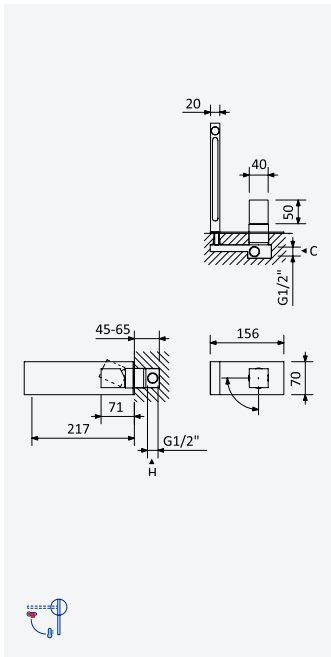

Option: With push-open waste set 1 1/4" - Quadra

Option: Avec clic-clac garniture de vidage 1 1/4" - Quadra

Chrome • Chromé	301 254 2CR
Night Sky	301 254 2NS
Pure White	301 254 2PW
Morning Mist	301 254 2MM
Gunmetal	301 254 2MG
Sunrise	301 254 2SR
Sunset	301 254 2SS