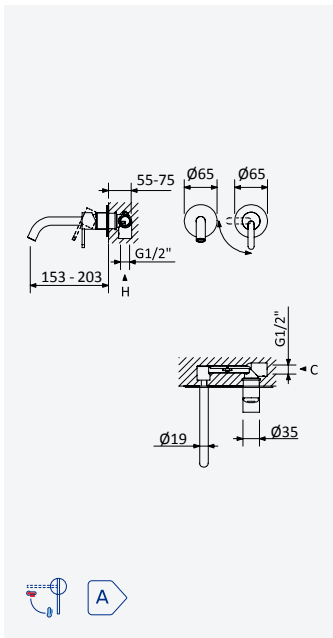

2 hole wall basin mixer. Spout with 200mm

Mitigeur monocommande mural de 2 trous, pour lavabo. Bec avec 200mm

Satin stainless steel • Acier inoxydable satiné **186 010 4IS**

200 100 2NO

Option: Spout with 150mm

Option: Bec avec 150mm

Satin stainless steel • Acier inoxydable satiné **186 850 1IS**

200 100 2NO