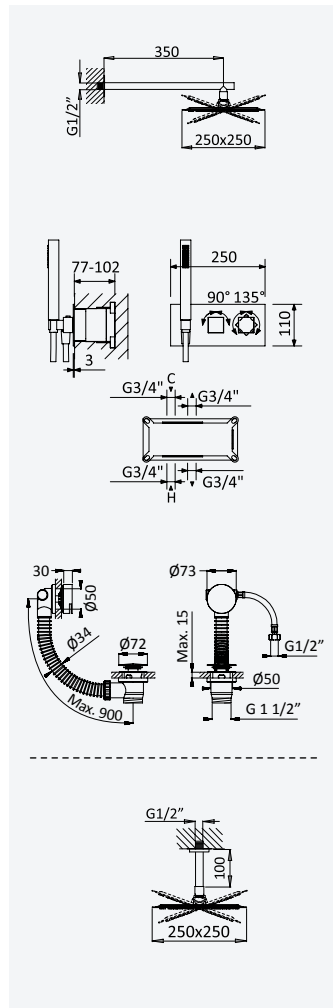

BRUMA AirEcoDrop

BRUMA AirEcoDrop

Thermostatic concealed bath-shower set with shower head 250x250 mm, handshower set and bath filler with waste and overflow - Celsius

Kit de bain-douche thermostatique encastré avec douche de tête 250x250 mm, kit de douchette à main et garniture de vidage pour baignoire avec bec déverseur - Celsius

Chrome · Chromé	185 371 2CR
Night Sky	185 371 2NS
Pure White	185 371 2PW
Morning Mist	185 371 2MM
Gunmetal	185 371 2MG
Sunrise	185 371 2SR
Sunset	185 371 2SS

INT 630 2NO

Option: Inox shower head 250x250 mm with ceiling shower arm 100 mm

Option: Douche de tête 250x250 mm en inox avec bras vertical 100 mm

Chrome · Chromé	185 381 2CR
Night Sky	185 381 2NS
Pure White	185 381 2PW
Morning Mist	185 381 2MM
Gunmetal	185 381 2MG
Sunrise	185 381 2SR
Sunset	185 381 2SS

INT 630 2NO

Concealed bath-shower set with shower head 250x250 mm, Quadra handshower set and bath spout

Kit de bain-douche encastré avec douche de tête 250x250 mm, kit de douchette à main Quadra et bec de bain

Chrome · Chromé	301 311 2CR
Night Sky	301 311 2NS
Pure White	301 311 2PW
Morning Mist	301 311 2MM
Gunmetal	301 311 2MG
Sunrise	301 311 2SR
Sunset	301 311 2SS

200 300 2NO

Option: Inox shower head 250x250 mm with ceiling shower arm 100 mm

Option: Douche de tête 250x250 mm en inox avec bras vertical 100 mm

Chrome · Chromé	301 341 2CR
Night Sky	301 341 2NS
Pure White	301 341 2PW
Morning Mist	301 341 2MM
Gunmetal	301 341 2MG
Sunrise	301 341 2SR
Sunset	301 341 2SS

200 300 2NO