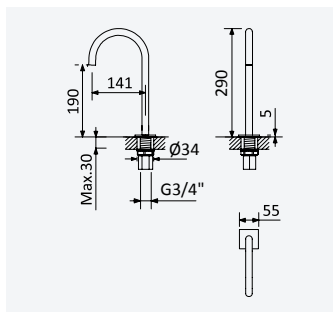

Basin spout, deck-mounted 3 hole mixer - Hera

Bec pour lavabo sur plan 3 trous - Hera

Chrome • Chromé	156 945 1CR
Night Sky	156 945 1NS
Pure White	156 945 1PW
Morning Mist	156 945 1MM
Gunmetal	156 945 1MG
Sunrise	156 945 1SR
Sunset	156 945 1SS