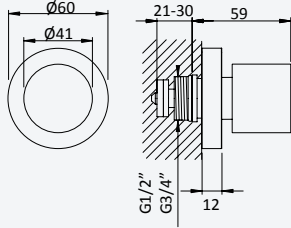

Stop Valve 1/2" - EliteR

Robinet d'arrêt 1/2" - EliteR

Chrome · Chromé	180 590 3CR
Night Sky	180 590 3NS
Pure White	180 590 3PW
Morning Mist	180 590 3MM
Gunmetal	180 590 3MG
Sunrise	180 590 3SR
Sunset	180 590 3SS

Stop Valve 3/4" - EliteR

Robinet d'arrêt 3/4" - EliteR

Chrome · Chromé	180 590 4CR
Night Sky	180 590 4NS
Pure White	180 590 4PW
Morning Mist	180 590 4MM
Gunmetal	180 590 4MG
Sunrise	180 590 4SR
Sunset	180 590 4SS

Concealed body for stop valve - 1/2"

Partie encastrée pour robinet d'arrêt - 1/2"

156 745 0NO

Concealed body for stop valve - 3/4"

Partie encastrée pour robinet d'arrêt - 3/4"

156 745 1NO