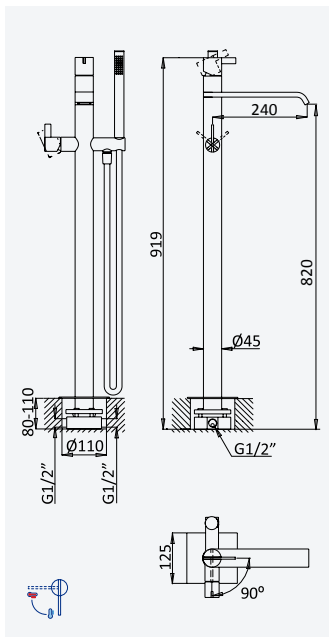

Single-lever bath/shower mixer

Mitigeur monocommande Bain/Douche

Chrome • Chromé	168 030 1CR
Night Sky	168 030 1NS
Pure White	168 030 1PW
Morning Mist	168 030 1MM
Gunmetal	168 030 1MG
Sunrise	168 030 1SR
Sunset	168 030 1SS

Bath wall spout - EdgeQ

Bec bain mural - EdgeQ

Chrome • Chromé	145 642 3CR
Night Sky	145 642 3NS
Pure White	145 642 3PW
Morning Mist	145 642 3MM
Gunmetal	145 642 3MG
Sunrise	145 642 3SR
Sunset	145 642 3SS

Single-lever bath/shower mixer, floor-mounted

Mitigeur monocommande Bain/Douche, montage au sol

Chrome • Chromé	168 800 1CR
Night Sky	168 800 1NS
Pure White	168 800 1PW
Morning Mist	168 800 1MM
Gunmetal	168 800 1MG
Sunrise	168 800 1SR
Sunset	168 800 1SS

INT 320 1NO

Bath spout, floor-mounted - EdgeQ

Bec bain déverseur, montage au sol - EdgeQ

Chrome • Chromé	145 643 1CR
Night Sky	145 643 1NS
Pure White	145 643 1PW
Morning Mist	145 643 1MM
Gunmetal	145 643 1MG
Sunrise	145 643 1SR
Sunset	145 643 1SS

INT 360 1NO