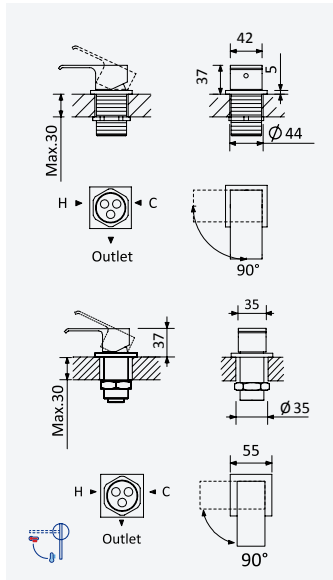

Deck-mounted single lever mixer, with 1 outlet for bathtub

Mitigeur monocommande sur plan avec 1 sortie, pour Bain/Douche

Chrome - Chromé	182 930 1CR
Night Sky	182 930 1NS
Pure White	182 930 1PW
Morning Mist	182 930 1MM
Gunmetal	182 930 1MG
Sunrise	182 930 1SR
Sunset	182 930 1SS

Deck-mounted single lever mixer, with 1 outlet, for basin

Mitigeur monocommande sur plan avec 1 sortie, pour lavabo

Chrome - Chromé	182 000 0CR
Night Sky	182 000 0NS
Pure White	182 000 0PW
Morning Mist	182 000 0MM
Gunmetal	182 000 0MG
Sunrise	182 000 0SR
Sunset	182 000 0SS