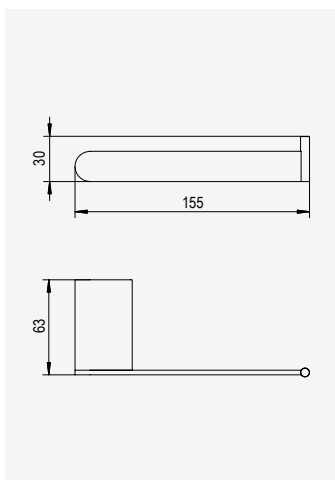

Toilet roll holder

Porte-papier WC

Chrome • Chromé	178 000 7CR
Satinox	178 000 7ST
Night Sky	178 000 7NS
Pure White	178 000 7PW
Morning Mist	178 000 7MM
Gunmetal	178 000 7MG
Sunrise	178 000 7SR
Sunset	178 000 7SS