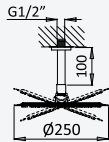

BRUMA AirEcoDrop