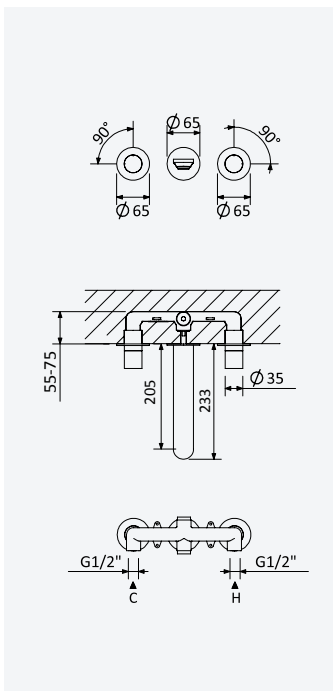

3 hole, wall basin mixer

Mitigeur mural pour lavabo de 3 trous

- Chrome • Chromé 193 240 1CR
- Night Sky 193 240 1NS
- Pure White 193 240 1PW
- Morning Mist 193 240 1MM
- Gunmetal 193 240 1MG
- Sunrise 193 240 1SR
- Sunset 193 240 1SS

200 150 1NO