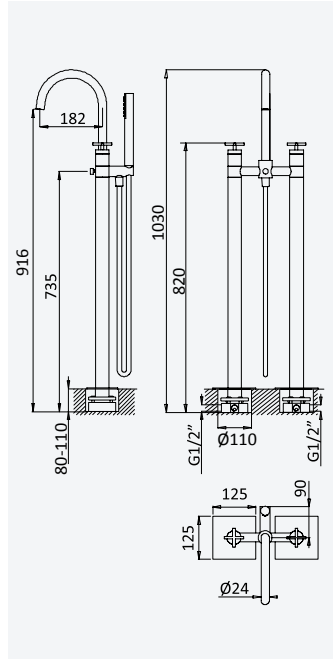

Bath/shower mixer, floor-mounted

Mitigeur Bain/Douche, montage au sol

Chrome • Chromé	106 810 OCR
Night Sky	106 810 ONS
Pure White	106 810 OPW
Morning Mist	106 810 OMM
Gunmetal	106 810 OMG
Sunrise	106 810 OSR
Sunset	106 810 OSS

INT 340 1NO

HE