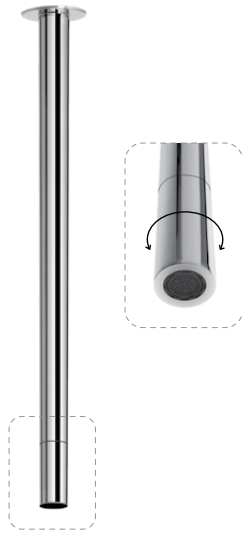

Progressive basin mixer, ceiling-mounted - 1.5 mt - EloR

Mitigeur progressif pour lavabo, montage vertical - 1,5 mt - EloR

Chrome • Chromé	126 720 1CR
Satinox	126 720 1ST
Night Sky	126 720 1NS
Pure White	126 720 1PW
Morning Mist	126 720 1MM
Gunmetal	126 720 1MG
Sunrise	126 720 1SR
Sunset	126 720 1SS

INT 170 1NO