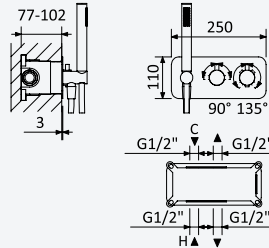

Thermostatic concealed shower set with overhead shower (Rain/Cascade) and handshower set

Thermostatique kit douche encastré avec douche pour plafond (Pluie/Cascade) et kit de douchette à main

Satin stainless steel • 186 381 4IS
Acier inoxydable satiné

← 500x500 →

INT 630 2NO

Option: Steel shower head for ceiling installation, 500x500 mm (Rain)

Option: Douche de tête en INOX, pour montage plafond, 500x500 mm (Pluie)

Satin stainless steel • 186 381 2IS
Acier inoxydable satiné

← 500x500 →

INT 630 1NO

Option: Steel shower head for ceiling installation, 380x380 mm (Rain)

Option: Douche de tête en INOX, pour montage plafond, 380x380 mm (Pluie)

Satin stainless steel • 186 381 3IS
Acier inoxydable satiné

← 380x380 →

INT 630 1NO

Concealed bath-shower set with shower head Ø250 mm, handshower set and bath filler with waste and overflow

Kit de bain-douche encastré avec douche de tête Ø250 mm, kit de douchette à main et garniture de vidage pour baignoire avec bec déverseur