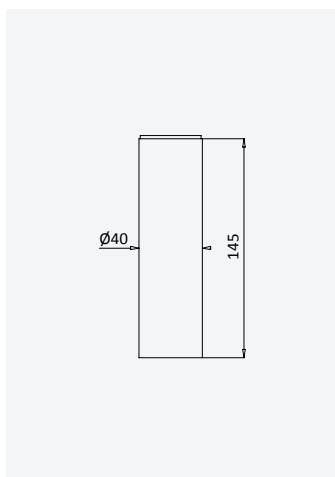

Extension with 145 mm - Lusitano

Rallonge 145 mm - Lusitano

Chrome • Chromé	107 430 1CR
Satinox	107 430 1ST
Night Sky	107 430 1NS
Pure White	107 430 1PW
Morning Mist	107 430 1MM
Gunmetal	107 430 1MG
Sunrise	107 430 1SR
Sunset	107 430 1SS