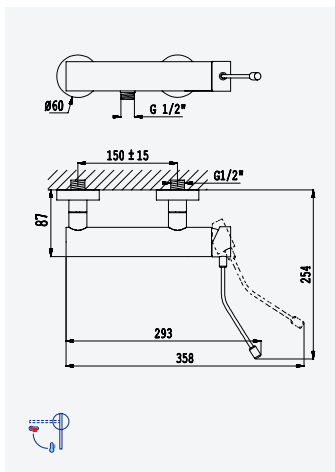

Single-lever shower mixer, long lever handle - Lusitano

Mitigeur monocommande Douche, levier rallongé - Lusitano

Chrome • Chromé 154 040 1CR