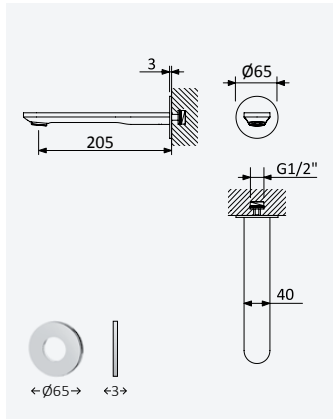

Wall basin spout with 230 mm - Adagio / Coral

Bec de lavabo mural, avec 230 mm - Adagio / Coral

Chrome • Chromé	156 944 1CR
Satinox	156 944 1ST
Night Sky	156 944 1NS
Pure White	156 944 1PW
Morning Mist	156 944 1MM
Gunmetal	156 944 1MG
Sunrise	156 944 1SR
Sunset	156 944 1SS