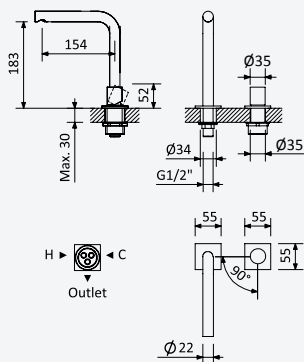

Deck-mounted, 2 hole basin mixer

Mitigeur lavabo sur plan, 2 trous

Chrome • Chromé	101 880 2CR
Satinox	101 880 2ST
Night Sky	101 880 2NS
Pure White	101 880 2PW
Morning Mist	101 880 2MM
Gunmetal	101 880 2MG
Sunrise	101 880 2SR
Sunset	101 880 2SS

Option: Lever 2

Option: Poignée 2

Chrome • Chromé	101 880 1CR
Satinox	101 880 1ST
Night Sky	101 880 1NS
Pure White	101 880 1PW
Morning Mist	101 880 1MM
Gunmetal	101 880 1MG
Sunrise	101 880 1SR
Sunset	101 880 1SS