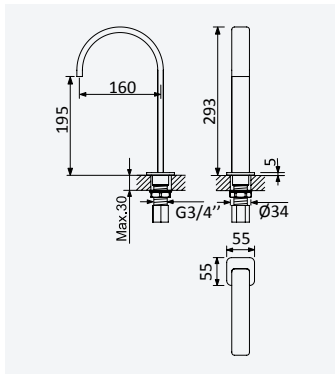

Basin spout, deck-mounted 3 hole mixer - ZenS

Bec pour lavabo sur plan 3 trous- ZenS

Chrome • Chromé	190 450 0CR
Night Sky	190 450 0NS
Pure White	190 450 0PW
Morning Mist	190 450 0MM
Gunmetal	190 450 0MG
Sunrise	190 450 0SR
Sunset	190 450 0SS