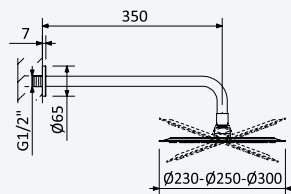

BRUMA AirEcoDrop

ABS shower head $\varnothing 230$ mm with wall shower arm - BlueR

Douche de tête $\varnothing 230$ mm en ABS, avec bras - BlueR

	Chrome • Chromé 145 524 4CR
	Night Sky 145 524 4NS
	Pure White 145 524 4PW

Option: Inox shower head $\varnothing 250$ mm

Option: Douche de tête $\varnothing 250$ mm en inox

Chrome • Chromé	145 526 4CR
Satinox	145 526 4ST
Night Sky	145 526 4NS
	Pure White 145 526 4PW
	Morning Mist 145 526 4MM
	Gunmetal 145 526 4MG
	Sunrise 145 526 4SR
	Sunset 145 526 4SS

	Old Brass • Vieux Laiton 145 526 4LE
	Gunmetal PVD 145 526 4GM
	Sunrise PVD 145 526 4PR
	Sunset PVD 145 526 4PS
	Gold PVD 145 526 4PO

Option: Inox shower head $\varnothing 300$ mm

Option: Douche de tête $\varnothing 300$ mm en inox

Chrome • Chromé	145 526 5CR
Satinox	145 526 5ST
Night Sky	145 526 5NS
	Pure White 145 526 5PW
	Morning Mist 145 526 5MM
	Gunmetal 145 526 5MG
	Sunrise 145 526 5SR
	Sunset 145 526 5SS

SD