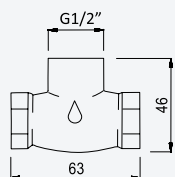

Concealed body for stop valve - 3/4"

Partie encastrée pour robinet d'arrêt - 3/4"

156 745 1NO