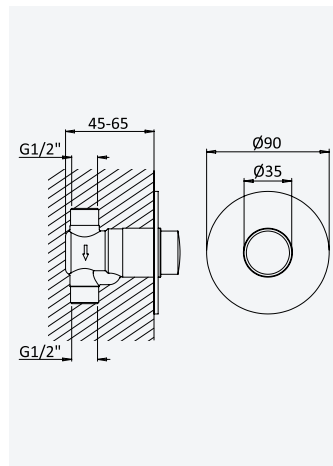

Concealed self-closing urinal tap

Robinetterie temporisée pour urinoir encastré

Chrome • Chromé

143 000 5CR