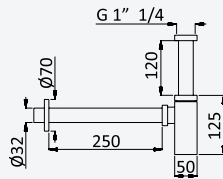

Bottle trap, 1 1/4" - Quadra

Siphon 1 1/4" - Quadra

Chrome • Chromé	137 000 2CR
Night Sky	137 000 2NS
Pure White	137 000 2PW
Morning Mist	137 000 2MM
Gunmetal	137 000 2MG
Sunrise	137 000 2SR
Sunset	137 000 2SS

AD