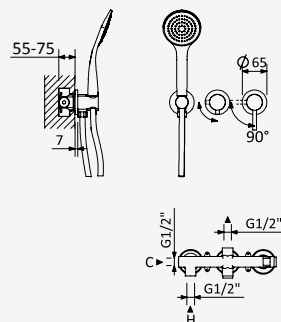

Concealed shower set with overhead shower (Rain/Cascade) and handshower set

Kit douche encastré avec douche pour plafond (Pluie/Cascade) et kit de douchette à main

	Chrome • Chromé	107 426 1CR
	Night Sky	107 426 1NS
	Pure White	107 426 1PW
	Satinox	107 426 1ST
	Morning Mist	107 426 1MM

200 240 2NO

Option: Steel shower head for ceiling installation, 500x500 mm (Rain)

Option: Douche de tête en INOX, pour montage plafond, 500x500 mm (Pluie)

	Chrome • Chromé	107 427 1CR
	Night Sky	107 427 1NS
	Pure White	107 427 1PW
	Satinox	107 427 1ST
	Morning Mist	107 427 1MM

200 240 1NO

Option: Steel shower head for ceiling installation, 380x380 mm (Rain)

Option: Douche de tête en INOX, pour montage plafond, 380x380 mm (Pluie)

	Chrome • Chromé	107 428 1CR
	Night Sky	107 428 1NS
	Pure White	107 428 1PW
	Satinox	107 428 1ST
	Morning Mist	107 428 1MM

200 240 1NO

Option: Steel shower head for ceiling installation, Ø380 mm (Rain)

Option: Douche de tête en INOX, pour montage plafond, Ø380 mm (Pluie)

	Chrome • Chromé	107 429 1CR
	Night Sky	107 429 1NS
	Pure White	107 429 1PW
	Satinox	107 429 1ST
	Morning Mist	107 429 1MM

200 240 1NO