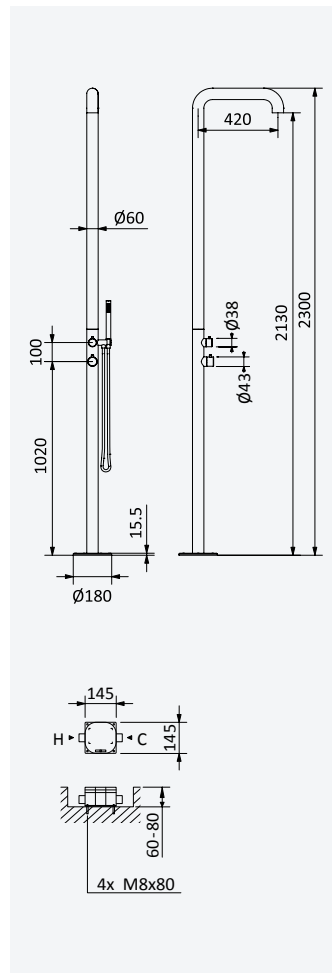

Stainless steel outdoor shower column, with mixer, concealed showerhead and handshower - PL40MIX

Colonne douche d'extérieur en acier inoxydable, avec mitigeur, pomme de douche intégrée et douchette - PL40MIX

Satin Stainless Steel •
Acier inoxydable satiné

123 672 2IS