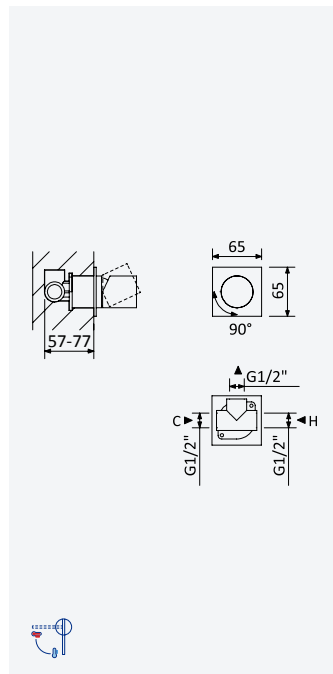

Concealed single lever mixer with 1 outlet

Mitigeur monocommande encastré avec 1 sortie

Chrome • Chromé	101 120 2CR
Satinox	101 120 2ST
Night Sky	101 120 2NS
Pure White	101 120 2PW
Morning Mist	101 120 2MM
Gunmetal	101 120 2MG
Sunrise	101 120 2SR
Sunset	101 120 2SS

200 140 1NO

Option: Lever 2

Option: Poignée 2

Chrome • Chromé	101 120 1CR
Satinox	101 120 1ST
Night Sky	101 120 1NS
Pure White	101 120 1PW
Morning Mist	101 120 1MM
Gunmetal	101 120 1MG
Sunrise	101 120 1SR
Sunset	101 120 1SS

200 140 1NO