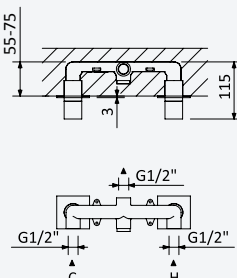

Deck-mounted single lever mixer, with 1 outlet for bathtub

Mitigeur monocommande sur plan avec 1 sortie, pour Bain/Douche

Chrome • Chromé	102 970 2CR
Night Sky	102 970 2NS
Pure White	102 970 2PW
Morning Mist	102 970 2MM
Gunmetal	102 970 2MG
Sunrise	102 970 2SR
Sunset	102 970 2SS

Option: Lever 2

Option: Poignée 2

Chrome • Chromé	102 970 1CR
Night Sky	102 970 1NS
Pure White	102 970 1PW
Morning Mist	102 970 1MM
Gunmetal	102 970 1MG
Sunrise	102 970 1SR
Sunset	102 970 1SS

Deck-mounted single lever mixer, with 1 outlet, for basin

Mitigeur monocommande sur plan avec 1 sortie, pour lavabo

Chrome • Chromé	102 000 0CR
Night Sky	102 000 0NS
Pure White	102 000 0PW
Morning Mist	102 000 0MM
Gunmetal	102 000 0MG
Sunrise	102 000 0SR
Sunset	102 000 0SS

Option: Lever 2

Option: Poignée 2

Chrome • Chromé	102 000 1CR
Night Sky	102 000 1NS
Pure White	102 000 1PW
Morning Mist	102 000 1MM
Gunmetal	102 000 1MG
Sunrise	102 000 1SR
Sunset	102 000 1SS

2 hole deck-mounted mixer, with 1 outlet

Mitigeur sur plan de 2 trous, avec 1 sortie

Chrome • Chromé	102 980 2CR
Night Sky	102 980 2NS
Pure White	102 980 2PW
Morning Mist	102 980 2MM
Gunmetal	102 980 2MG
Sunrise	102 980 2SR
Sunset	102 980 2SS

Option: Lever 2

Option: Poignée 2

Chrome • Chromé	102 980 1CR
Night Sky	102 980 1NS
Pure White	102 980 1PW
Morning Mist	102 980 1MM
Gunmetal	102 980 1MG
Sunrise	102 980 1SR
Sunset	102 980 1SS

2 hole concealed mixer, with 1 outlet

Mitigeur encastré de 2 trous, avec 1 sortie

Chrome • Chromé	102 990 2CR
Night Sky	102 990 2NS
Pure White	102 990 2PW
Morning Mist	102 990 2MM
Gunmetal	102 990 2MG
Sunrise	102 990 2SR
Sunset	102 990 2SS

200 150 2NO

Option: Lever 2

Option: Poignée 2

Chrome • Chromé	102 990 1CR
Night Sky	102 990 1NS
Pure White	102 990 1PW
Morning Mist	102 990 1MM
Gunmetal	102 990 1MG
Sunrise	102 990 1SR
Sunset	102 990 1SS

200 150 2NO