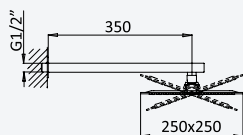

BRUMA AirEcoDrop

Thermostatic concealed bath-shower set, with shower head 250x250 mm, handshower set and bath filler with waste and overflow

Kit de bain-douche thermostatique encastré, avec douche de tête 250x250 mm, kit de douchette à main et garniture de vidage pour baignoire avec bec déverseur

- Chrome • Chromé 192 502 1CR
- Night Sky 192 502 1NS
- Pure White 192 502 1PW
- Morning Mist 192 502 1MM
- Gunmetal 192 502 1MG
- Sunrise 192 502 1SR
- Sunset 192 502 1SS

INT 630 4NO

Option: Inox shower head 250x250 mm with ceiling shower arm 100 mm

Option: Douche de tête 250x250 mm en inox avec bras vertical 100 mm

- Chrome • Chromé 192 512 1CR
- Night Sky 192 512 1NS
- Pure White 192 512 1PW
- Morning Mist 192 512 1MM
- Gunmetal 192 512 1MG
- Sunrise 192 512 1SR
- Sunset 192 512 1SS

INT 630 4NO