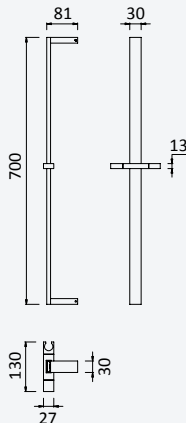

Thermostatic bath/shower mixer

Mitigeur thermostatique bain/douche

Chrome • Chromé	185 080 2CR
Night Sky	185 080 2NS
Pure White	185 080 2PW

Option: With shower rail Flat

Option: Avec barre de douche Flat

Chrome • Chromé	185 087 2CR
Night Sky	185 087 2NS
Pure White	185 087 2PW