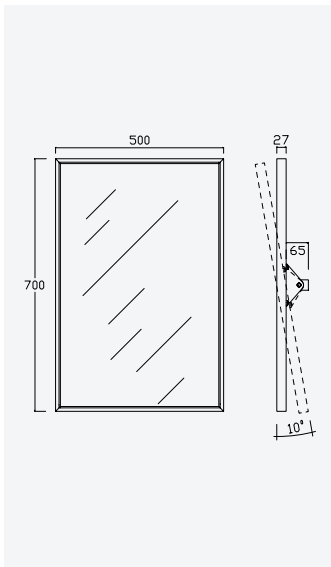

152 001 4IS

**Tilting mirror 700x500 mm***Miroir orientable 700x500 mm*Satin stainless steel •
Acier inoxydable satiné

152 006 0IS

Bidet/WC

BD/WC 

BRUMA SafeFlow Button

Safety and convenience in one move
Sécurité et commodité (pratique) en un seule geste