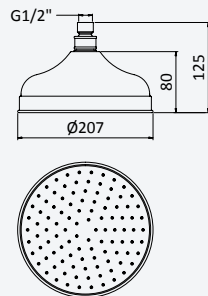

Brass shower head 200x200 mm

Douche de tête 200x200 mm en laiton

Chrome • Chromé	145 541 9CR
Night Sky	145 541 9NS
Pure White	145 541 9PW
Morning Mist	145 541 9MM
Gunmetal	145 541 9MG
Sunrise	145 541 9SR
Sunset	145 541 9SS

Brass shower head 250x250 mm

Douche de tête 250x250 mm en laiton

Chrome • Chromé	145 542 8CR
Night Sky	145 542 8NS
Pure White	145 542 8PW
Morning Mist	145 542 8MM
Gunmetal	145 542 8MG
Sunrise	145 542 8SR
Sunset	145 542 8SS

Brass shower head 300x300 mm

Douche de tête 300x300 mm en laiton

Chrome • Chromé	145 540 1CR
Night Sky	145 540 1NS
Pure White	145 540 1PW
Morning Mist	145 540 1MM
Gunmetal	145 540 1MG
Sunrise	145 540 1SR
Sunset	145 540 1SS

ABS shower head 200x200 mm

Douche de tête 200x200 mm, en ABS

Chrome • Chromé	145 540 4CR

Brass shower head Ø200 mm - Elite

Douche de tête Ø200 mm en laiton - Elite

Chrome • Chromé	145 541 0CR
Night Sky	145 541 0NS
Old Brass • Vieux Laiton	145 541 0LE
Gold 24kt • Or 24kt	145 541 0OR

ABS shower head Ø120 mm

Douche de tête Ø120 mm, en ABS

Chrome • Chromé	145 540 9CR