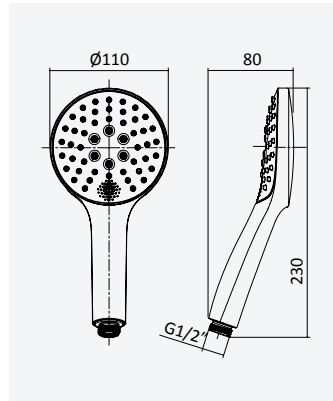

Douchette à main 5 types de jet Ø 130mm - AirSPA

Chrome / Pure White

145 512 1CR

BRUMA AirEcoDrop

3x 

Handshower 3 spray modes Ø 110mm - Body&Soul

Douchette à main 3 types de jet Ø 110mm - Body&Soul

Chrome / Pure White