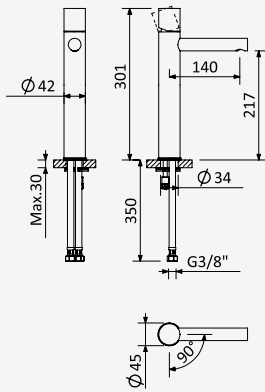

Basin mixer for free-standing basins

Mitigeur lavabo version réhaussée

Chrome • Chromé	101 000 6CR
Satinox	101 000 6ST
Night Sky	101 000 6NS
Pure White	101 000 6PW
Morning Mist	101 000 6MM
Gunmetal	101 000 6MG
Sunrise	101 000 6SR
Sunset	101 000 6SS

Option: With push-open waste set 1 1/4" - Elo

Option: Avec clic-clac garniture de vidage 1 1/4" - Elo

Chrome • Chromé	101 000 7CR
Satinox	101 000 7ST
Night Sky	101 000 7NS
Pure White	101 000 7PW
Morning Mist	101 000 7MM
Gunmetal	101 000 7MG
Sunrise	101 000 7SR
Sunset	101 000 7SS