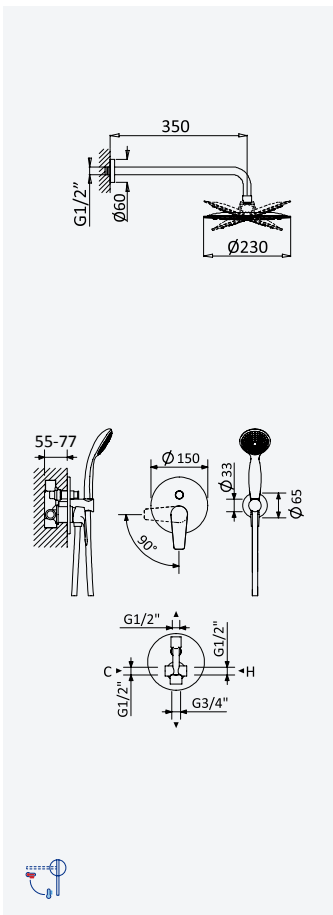

BRUMA AirEcoDrop

Concealed shower set with ABS shower head Ø230 mm and Oasis handshower set

Kit de douche encastré avec douche de tête Ø230 mm en ABS et kit de douchette à main Oasis

Chrome • Chromé 198 360 1CR

200 210 1NO

← Ø230 →