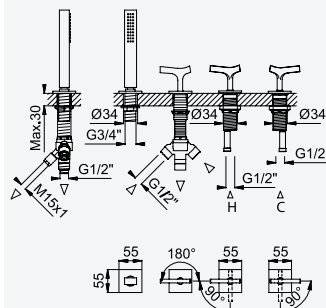

Deck-mounted bath-shower set with handshower and bath filler with waste and overflow

Kit de bain-douche sur plan avec douchette à main et garniture de vidage pour baignoire avec bec déverseur

Chrome • Chromé	192 420 1CR
Night Sky	192 420 1NS
Pure White	192 420 1PW
Morning Mist	192 420 1MM
Gunmetal	192 420 1MG
Sunrise	192 420 1SR
Sunset	192 420 1SS