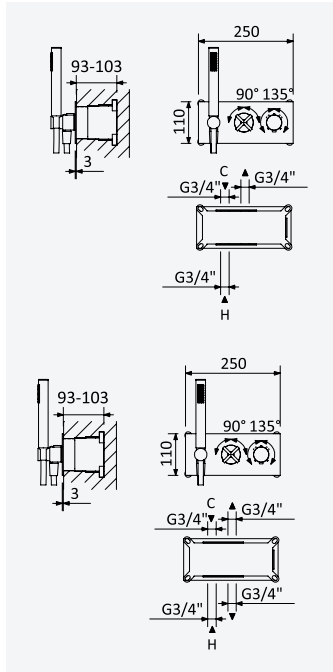

Thermostatic concealed 2 outlets mixer, with handshower set

Mitigeur thermostatique encastré de 2 sorties, avec kit de douchette à main

Chrome · Chromé	106 442 OCR
Night Sky	106 442 ONS
Pure White	106 442 OPW
Morning Mist	106 442 OMM
Gunmetal	106 442 OMG
Sunrise	106 442 OSR
Sunset	106 442 OSS

INT 630 3NO

Thermostatic concealed 3 outlets mixer, with handshower set

Mitigeur thermostatique encastré de 3 sorties, avec kit de douchette à main

Chrome · Chromé	106 443 OCR
Night Sky	106 443 ONS
Pure White	106 443 OPW
Morning Mist	106 443 OMM
Gunmetal	106 443 OMG
Sunrise	106 443 OSR
Sunset	106 443 OSS

INT 630 4NO

Concealed thermostatic mixer, with 2 outlets

Mitigeur thermostatique encastré, avec 2 sorties

Chrome · Chromé	106 162 OCR
Night Sky	106 162 ONS
Pure White	106 162 OPW
Morning Mist	106 162 OMM
Gunmetal	106 162 OMG
Sunrise	106 162 OSR
Sunset	106 162 OSS

INT 610 3NO

Concealed thermostatic mixer, with 3 outlets

Mitigeur thermostatique encastré, avec 3 sorties

Chrome · Chromé	106 163 OCR
Night Sky	106 163 ONS
Pure White	106 163 OPW
Morning Mist	106 163 OMM
Gunmetal	106 163 OMG
Sunrise	106 163 OSR
Sunset	106 163 OSS

INT 610 4NO

Concealed thermostatic mixer, with 4 outlets

Mitigeur thermostatique encastré, avec 4 sorties

Chrome · Chromé	106 634 OCR
Night Sky	106 634 ONS
Pure White	106 634 OPW
Morning Mist	106 634 OMM
Gunmetal	106 634 OMG
Sunrise	106 634 OSR
Sunset	106 634 OSS

INT 620 4NO

Concealed thermostatic mixer, with 5 outlets

Mitigeur thermostatique encastré, avec 5 sorties

Chrome · Chromé	106 645 OCR
Night Sky	106 645 ONS
Pure White	106 645 OPW
Morning Mist	106 645 OMM
Gunmetal	106 645 OMG
Sunrise	106 645 OSR
Sunset	106 645 OSS

INT 620 5NO