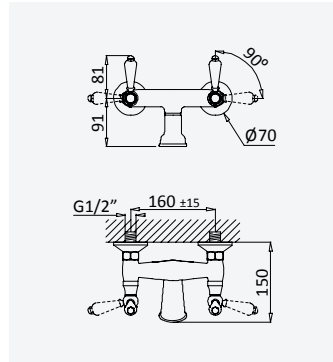

Wall mounted bath filler mixer

Mélangeur bain mural

Chrome • Chromé	118 750 OCR
Night Sky	118 750 ONS
Old Brass • Vieux Laiton	118 750 OLE
Gold 24kt • Or 24kt	118 750 OOR