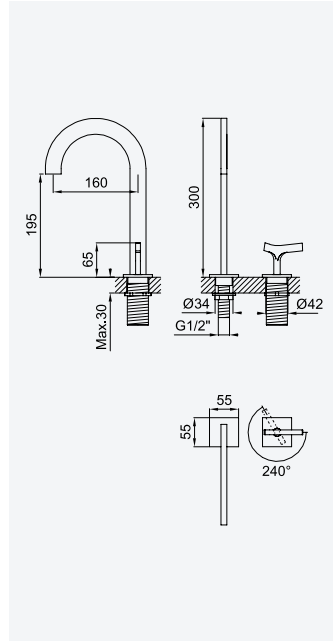

Deck-mounted, 2 hole basin progressive mixer

Mitigeur progressive lavabo sur plan, 2 trous

Chrome • Chromé	192 880 1CR
Night Sky	192 880 1NS
Pure White	192 880 1PW
Morning Mist	192 880 1MM
Gunmetal	192 880 1MG
Sunrise	192 880 1SR
Sunset	192 880 1SS

Option: With push-open waste set 1 1/4" - Quadra

Option: Avec clic-clac garniture de vidage 1 1/4" - Quadra

Chrome • Chromé	192 884 1CR
Night Sky	192 884 1NS
Pure White	192 884 1PW
Morning Mist	192 884 1MM
Gunmetal	192 884 1MG
Sunrise	192 884 1SR
Sunset	192 884 1SS