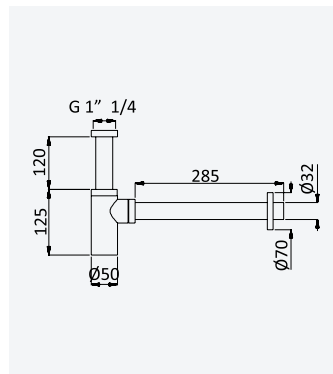

Bottle trap, 1 1/4" - Elo

Siphon 1 1/4" - Elo

Chrome • Chromé

137 000 1CR