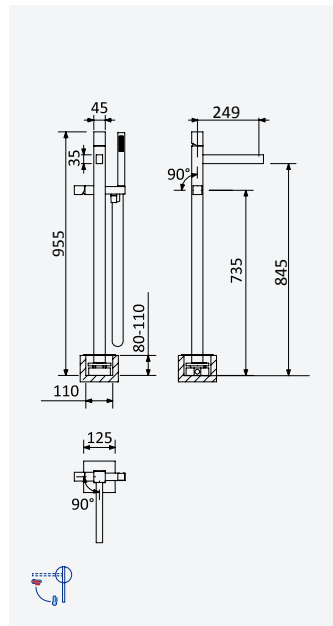

Single-lever bath/shower mixer, floor-mounted

Mitigeur monocommande Bain/Douche, montage au sol

Chrome • Chromé	301 790 2CR
Night Sky	301 790 2NS
Pure White	301 790 2PW
Morning Mist	301 790 2MM
Gunmetal	301 790 2MG
Sunrise	301 790 2SR
Sunset	301 790 2SS

INT 320 1NO