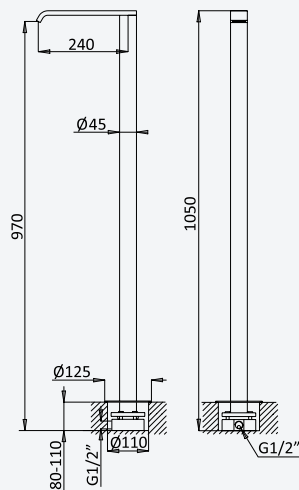

Bath spout, floor-mounted - EdgeR

Bec bain déverseur, montage au sol - EdgeR

Chrome · Chromé	145 643 OCR
Night Sky	145 643 ONS
Pure White	145 643 OPW
Morning Mist	145 643 OMM
Gunmetal	145 643 OMG
Sunrise	145 643 OSR
Sunset	145 643 OSS

INT 360 1NO