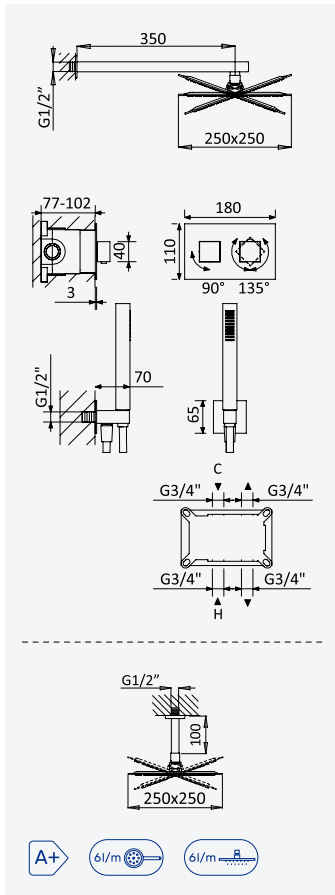

BRUMA AirEcoDrop

Thermostatic concealed shower set with inox shower head 250x250 mm and separate Quadra handshower set

Kit de douche thermostatique encastré avec douche de tête 250x250 mm en inox et kit de douchette à main séparé Quadra

Chrome • Chromé	185 780 2CR
Night Sky	185 780 2NS
Pure White	185 780 2PW
Morning Mist	185 780 2MM
Gunmetal	185 780 2MG
Sunrise	185 780 2SR
Sunset	185 780 2SS

INT 610 1NO

Option: Inox shower head 250x250 mm with ceiling shower arm 100 mm

Option: Douche de tête 250x250 mm en inox avec bras vertical 100 mm

Chrome • Chromé	185 560 2CR
Night Sky	185 560 2NS
Pure White	185 560 2PW
Morning Mist	185 560 2MM
Gunmetal	185 560 2MG
Sunrise	185 560 2SR
Sunset	185 560 2SS

INT 610 1NO