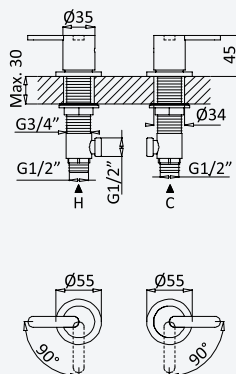

2 hole deck-mounted mixer, with 1 outlet

Mitigeur sur plan de 2 trous, avec 1 sortie

	1	2
Chrome • Chromé	167 960 1CR	167 960 2CR
Satinox	167 960 1ST	167 960 2ST
Night Sky	167 960 1NS	167 960 2NS
Pure White	167 960 1PW	167 960 2PW
Morning Mist	167 960 1MM	167 960 2MM
Gunmetal	167 960 1MG	167 960 2MG
Sunrise	167 960 1SR	167 960 2SR
Sunset	167 960 1SS	167 960 2SS
Old Brass • Vieux Laiton	167 960 1LE	167 960 2LE

	3	4
Chrome • Chromé	167 003 6CR	167 003 7CR
Satinox	167 003 6ST	167 003 7ST
Night Sky	167 003 6NS	167 003 7NS
Pure White	167 003 6PW	167 003 7PW
Morning Mist	167 003 6MM	167 003 7MM
Gunmetal	167 003 6MG	167 003 7MG
Sunrise	167 003 6SR	167 003 7SR
Sunset	167 003 6SS	167 003 7SS

LF