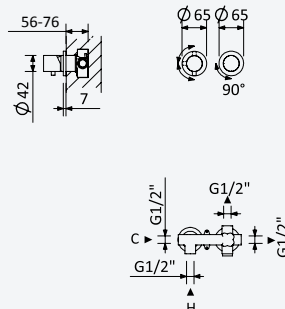

Concealed horizontal single lever mixer, with 2 outlets

Mitigeur monocommande encastré horizontal, avec 2 sorties

Chrome • Chromé	193 162 1CR
Night Sky	193 162 1NS
Pure White	193 162 1PW
Morning Mist	193 162 1MM
Gunmetal	193 162 1MG
Sunrise	193 162 1SR
Sunset	193 162 1SS

200 220 1NO

Option: Lever 2

Option: Poignée 2

Chrome • Chromé	193 310 3CR
Night Sky	193 310 3NS
Pure White	193 310 3PW
Morning Mist	193 310 3MM
Gunmetal	193 310 3MG
Sunrise	193 310 3SR
Sunset	193 310 3SS

200 220 1NO