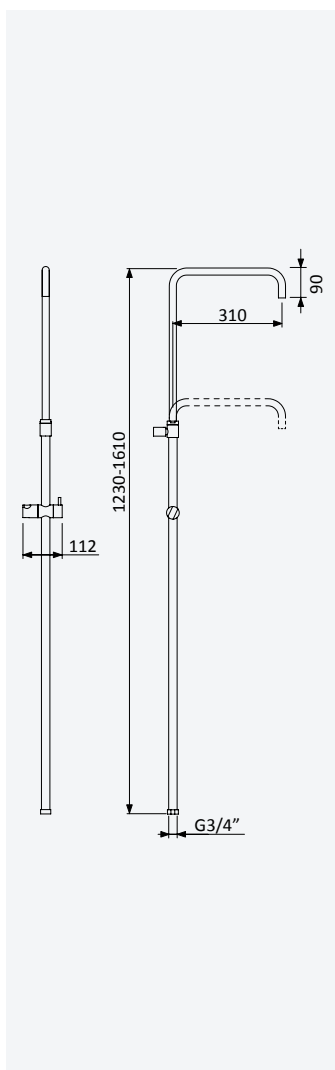

Fixation - S

Fixation - S

S - 19 mm

Chrome • Chromé

161 230 3CR

Satinox

161 230 3ST

Night Sky

161 230 3NS

Pure White

161 230 3PW

Morning Mist

161 230 3MM

Gunmetal

161 230 3MG

Sunrise

161 230 3SR

Sunset

161 230 3SS

Fixation - M

Fixation - M

M - 35 mm

Chrome • Chromé

161 230 4CR

Satinox

161 230 4ST

Night Sky

161 230 4NS

Pure White

161 230 4PW

Morning Mist

161 230 4MM

Gunmetal

161 230 4MG

Sunrise

161 230 4SR

Sunset

161 230 4SS

Fixation - L

Fixation - L

L - 50 mm

Chrome • Chromé

161 230 5CR

Satinox

161 230 5ST

Night Sky

161 230 5NS

Pure White

161 230 5PW

Morning Mist

161 230 5MM

Gunmetal

161 230 5MG

Sunrise

161 230 5SR

Sunset

161 230 5SS

SD