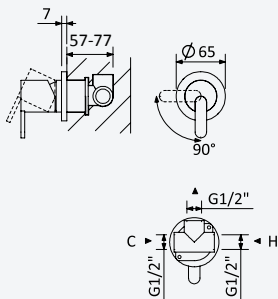

Concealed single lever mixer with 1 outlet

Mitigeur monocommande encastré avec 1 sortie

Chrome • Chromé	167 120 1CR	167 120 2CR
Satinox	167 120 1ST	167 120 2ST
Night Sky	167 120 1NS	167 120 2NS
Pure White	167 120 1PW	167 120 2PW
Morning Mist	167 120 1MM	167 120 2MM
Gunmetal	167 120 1MG	167 120 2MG
Sunrise	167 120 1SR	167 120 2SR
Sunset	167 120 1SS	167 120 2SS
Old Brass • Vieux Laiton	167 120 1LE	167 120 2LE

200 140 1NO

Chrome • Chromé	167 310 4CR	167 310 5CR
Satinox	167 310 4ST	167 310 5ST
Night Sky	167 310 4NS	167 310 5NS
Pure White	167 310 4PW	167 310 5PW
Morning Mist	167 310 4MM	167 310 5MM
Gunmetal	167 310 4MG	167 310 5MG
Sunrise	167 310 4SR	167 310 5SR
Sunset	167 310 4SS	167 310 5SS

200 140 1NO