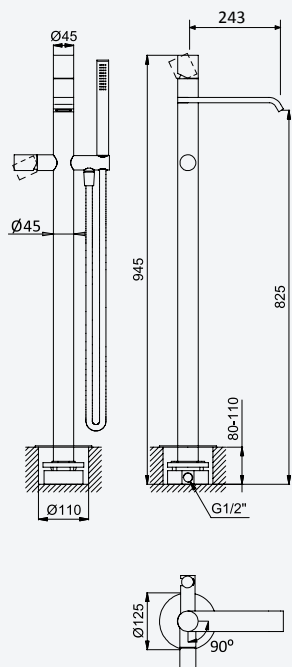

Single-lever bath/shower mixer, floor-mounted

Mitigeur monocommande bain/douche, montage au sol

Chrome · Chromé	189 800 1CR
Night Sky	189 800 1NS
Pure White	189 800 1PW
Morning Mist	189 800 1MM
Gunmetal	189 800 1MG
Sunrise	189 800 1SR
Sunset	189 800 1SS

INT 320 1NO