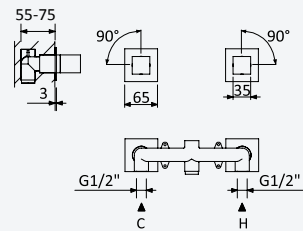

2 hole concealed mixer, with 1 outlet

Mitigeur encastré de 2 trous, avec 1 sortie

Chrome • Chromé	301 390 2CR
Night Sky	301 390 2NS
Pure White	301 390 2PW
Morning Mist	301 390 2MM
Gunmetal	301 390 2MG
Sunrise	301 390 2SR
Sunset	301 390 2SS

200 150 2NO