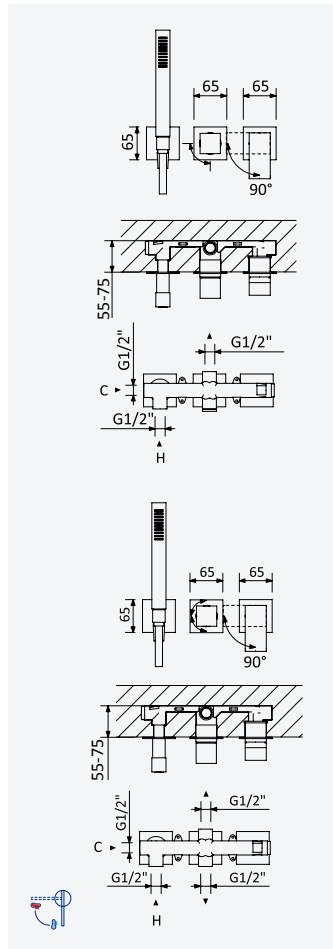

Concealed single lever 2 outlets mixer, with Quadra handshower set

Mitigeur monocommande encastré 2 sorties, avec kit de douchette à main Quadra

- Chrome • Chromé 182 280 1CR
- Night Sky 182 280 1NS
- Pure White 182 280 1PW
- Morning Mist 182 280 1MM
- Gunmetal 182 280 1MG
- Sunrise 182 280 1SR
- Sunset 182 280 1SS

200 240 1NO

Concealed single lever 3 outlets mixer, with Quadra handshower set

Mitigeur monocommande encastré 3 sorties, avec kit de douchette à main Quadra

- Chrome • Chromé 182 200 1CR
- Night Sky 182 200 1NS
- Pure White 182 200 1PW
- Morning Mist 182 200 1MM
- Gunmetal 182 200 1MG
- Sunrise 182 200 1SR
- Sunset 182 200 1SS

200 240 2NO