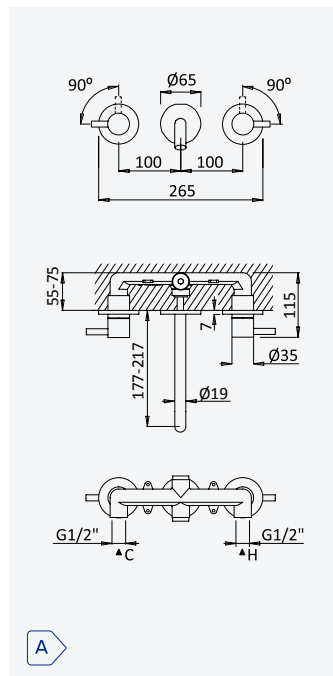

3 hole, wall basin mixer. Spout with 210mm

Mitigeur mural pour lavabo de 3 trous. Bec avec 210mm

Chrome • Chromé	107 010 3CR
Satinox	107 010 3ST
Night Sky	107 010 3NS
Pure White	107 010 3PW
Morning Mist	107 010 3MM
Gunmetal	107 010 3MG
Sunrise	107 010 3SR
Sunset	107 010 3SS

200 150 1NO

Option: Spout with 170mm

Option: Bec avec 170mm

Chrome • Chromé	107 010 5CR
Satinox	107 010 5ST
Night Sky	107 010 5NS
Pure White	107 010 5PW
Morning Mist	107 010 5MM
Gunmetal	107 010 5MG
Sunrise	107 010 5SR
Sunset	107 010 5SS

200 150 1NO