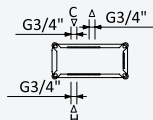

BRUMA AirEcoDrop