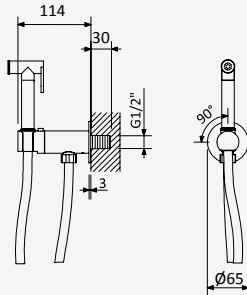

Tap for bidet/toilets, 90° opening. ABS handshower - Elo

Robinet pour bidet/wc, ouverture à 90°. Douchette en ABS - Elo

		Chrome • Chromé	145 110 OCR
		Night Sky	145 110 ONS

Option: Brass handshower

Option: Douchette en laiton