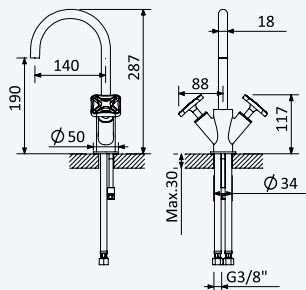

Basin mixer

Mitigeur monotru pour lavabo

Chrome • Chromé	190 010 1CR
Night Sky	190 010 1NS
Pure White	190 010 1PW
Morning Mist	190 010 1MM
Gunmetal	190 010 1MG
Sunrise	190 010 1SR
Sunset	190 010 1SS

Option: With push-open pop-up waste set 1 1/4" - Elo

Option: Avec clic-clac garniture de vidage 1 1/4" - Elo

Chrome • Chromé	190 011 1CR
Night Sky	190 011 1NS
Pure White	190 011 1PW
Morning Mist	190 011 1MM
Gunmetal	190 011 1MG
Sunrise	190 011 1SR
Sunset	190 011 1SS