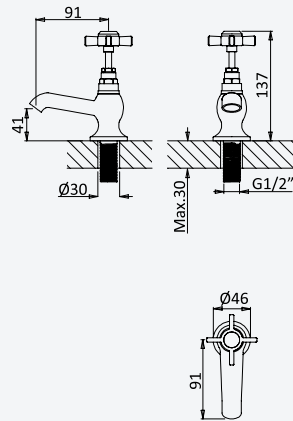

Basin pillar tap - Cold

Robinet simple pour lavabo - Froid

Chrome • Chromé	117 380 OCR
Night Sky	117 380 ONS
Old Brass • Vieux Laiton	117 380 OLE
Gold 24kt • Or 24kt	117 380 OOR

Basin pillar tap - Hot

Robinet simple pour lavabo - Chaud

Chrome • Chromé	117 370 OCR
Night Sky	117 370 ONS
Old Brass • Vieux Laiton	117 370 OLE
Gold 24kt • Or 24kt	117 370 OOR

Basin pillar taps - Hot and Cold (1 pair)

Robinets simple pour lavabo - chaud et froid (1 paire)

Chrome • Chromé	117 390 OCR
Night Sky	117 390 ONS
Old Brass • Vieux Laiton	117 390 OLE
Gold 24kt • Or 24kt	117 390 OOR

Basin pillar tap, swivel spout

Robinet simple pour lavabo, bec mobile

Chrome • Chromé	117 400 OCR
Night Sky	117 400 ONS
Old Brass • Vieux Laiton	117 400 OLE
Gold 24kt • Or 24kt	117 400 OOR

Option: With push-open waste set 1 1/4" - Elo

Option: Avec clic-clac garniture de vidage 1 1/4" - Elo

Chrome • Chromé	117 401 OCR
Night Sky	117 401 ONS
Old Brass • Vieux Laiton	117 401 OLE
Gold 24kt • Or 24kt	117 401 OOR

Wall basin mixer with wall escutcheon. Spout with 210mm

Mélangeur mural avec rosace. Bec avec 210mm

Chrome • Chromé	117 010 4CR
Night Sky	117 010 4NS
Old Brass • Vieux Laiton	117 010 4LE
Gold 24kt • Or 24kt	117 010 4OR

200 151 1NO

Opção: Bica com 170mm

Opção: Caño con 170mm

Chrome • Chromé	117 010 5CR
Night Sky	117 010 5NS
Old Brass • Vieux Laiton	117 010 5LE
Gold 24kt • Or 24kt	117 010 5OR

200 151 1NO