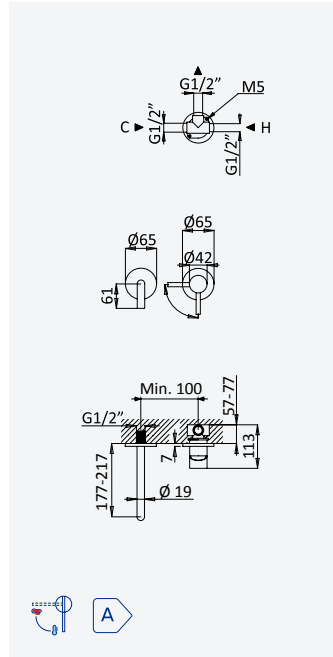

Option: With push-open waste set 1 1/4"

Option: Avec clic-clac garniture de vidage 1 1/4"

Chrome • Chromé 107 000 7CR

Satinox	107 000 7ST
Night Sky	107 000 7NS
Pure White	107 000 7PW
Morning Mist	107 000 7MM
Gunmetal	107 000 7MG
Sunrise	107 000 7SR
Sunset	107 000 7SS