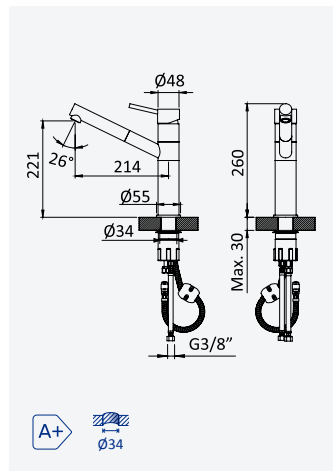

122 700 2CR

Gunmetal PVD

122 700 2GM

Sunrise PVD

122 700 2PR

Sink mixer with swivel spout and pull out handshower - Ginger
Mitigeur monocommande, bec mobile, avec douchette extractible - Ginger

- Chrome • Chromé 122 700 3CR
- Night Sky 122 700 3NS