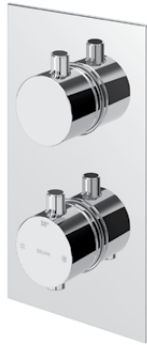

Concealed thermostatic mixer, with 1 outlet

Mitigeur thermostatique encastré, avec 1 sortie

Chrome • Chromé	138 160 1CR
Satinox	138 160 1ST
Night Sky	138 160 1NS
Pure White	138 160 1PW
Morning Mist	138 160 1MM
Gunmetal	138 160 1MG
Sunrise	138 160 1SR
Sunset	138 160 1SS

Concealed thermostatic mixer, with 2 outlets

Mitigeur thermostatique encastré, avec 2 sorties

Chrome • Chromé	138 170 1CR
Satinox	138 170 1ST
Night Sky	138 170 1NS
Pure White	138 170 1PW
Morning Mist	138 170 1MM
Gunmetal	138 170 1MG
Sunrise	138 170 1SR
Sunset	138 170 1SS

Concealed thermostatic mixer, with 3 outlets

Mitigeur thermostatique encastré, avec 3 sorties

Chrome • Chromé	138 140 1CR
Satinox	138 140 1ST
Night Sky	138 140 1NS
Pure White	138 140 1PW
Morning Mist	138 140 1MM
Gunmetal	138 140 1MG
Sunrise	138 140 1SR
Sunset	138 140 1SS

Thermostatic concealed 2 outlets mixer, with handshower set Elo

Mitigeur thermostatique encastré de 2 sorties, avec kit de douchette à main Elo

Chrome • Chromé	138 440 1CR
Satinox	138 440 1ST
Night Sky	138 440 1NS
Pure White	138 440 1PW
Morning Mist	138 440 1MM
Gunmetal	138 440 1MG
Sunrise	138 440 1SR
Sunset	138 440 1SS

Thermostatic concealed 3 outlets mixer, with handshower set Elo

Mitigeur thermostatique encastré de 3 sorties, avec kit de douchette à main Elo

Chrome • Chromé	138 450 1CR
Satinox	138 450 1ST
Night Sky	138 450 1NS
Pure White	138 450 1PW
Morning Mist	138 450 1MM
Gunmetal	138 450 1MG
Sunrise	138 450 1SR
Sunset	138 450 1SS