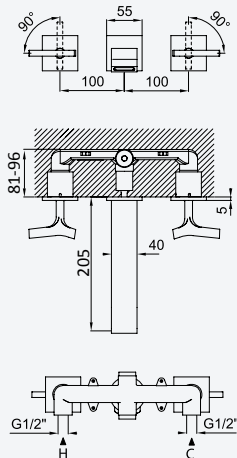

3 hole, wall basin mixer

Mitigeur mural pour lavabo de 3 trous

Chrome • Chromé	192 860 1CR
Night Sky	192 860 1NS
Pure White	192 860 1PW
Morning Mist	192 860 1MM
Gunmetal	192 860 1MG
Sunrise	192 860 1SR
Sunset	192 860 1SS

200 150 4NO

Option: With push-open waste set 1 1/4" - Quadra

Option: Avec clic-clac garniture de vidage 1 1/4" - Quadra

Chrome • Chromé	192 864 1CR
Night Sky	192 864 1NS
Pure White	192 864 1PW
Morning Mist	192 864 1MM
Gunmetal	192 864 1MG
Sunrise	192 864 1SR
Sunset	192 864 1SS

200 150 4NO