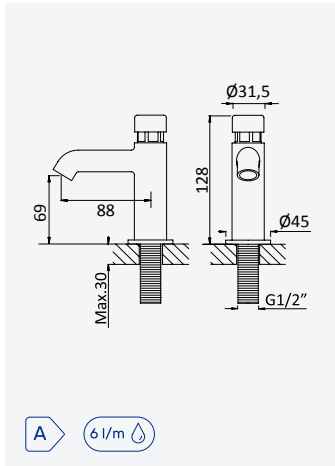

Self-closing pillar tap - Vandal proof

Robinetterie temporisée pour lavabo - Anti-vandalisme

Chrome • Chromé

140 001 0CR