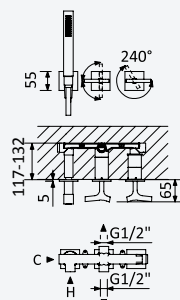

Concealed progressive mixer, with 2 outlets

Mitigeur progressif encastré, avec 2 sorties

Chrome • Chromé	192 652 1CR
Night Sky	192 652 1NS
Pure White	192 652 1PW
Morning Mist	192 652 1MM
Gunmetal	192 652 1MG
Sunrise	192 652 1SR
Sunset	192 652 1SS

200 230 1NO

Concealed progressive mixer, with 3 outlets

Mitigeur progressif encastré, avec 3 sorties

Chrome • Chromé	192 653 1CR
Night Sky	192 653 1NS
Pure White	192 653 1PW
Morning Mist	192 653 1MM
Gunmetal	192 653 1MG
Sunrise	192 653 1SR
Sunset	192 653 1SS

200 230 2NO

3 hole concealed mixer, with 2 outlets

Mitigeur encastré de 3 trous, avec 2 sorties

Chrome • Chromé	192 310 OCR
Night Sky	192 310 ONS
Pure White	192 310 OPW
Morning Mist	192 310 OMM
Gunmetal	192 310 OMG
Sunrise	192 310 OSR
Sunset	192 310 OSS

200 250 1NO

3 hole concealed mixer, with 3 outlets

Mitigeur encastré de 3 trous, avec 3 sorties

Chrome • Chromé	192 310 1CR
Night Sky	192 310 1NS
Pure White	192 310 1PW
Morning Mist	192 310 1MM
Gunmetal	192 310 1MG
Sunrise	192 310 1SR
Sunset	192 310 1SS

200 250 2NO

Progressive concealed 2 outlets mixer, with handshower set

Mitigeur progressif encastré de 2 sorties, avec kit de douchette à main

Chrome • Chromé	192 142 1CR
Night Sky	192 142 1NS
Pure White	192 142 1PW
Morning Mist	192 142 1MM
Gunmetal	192 142 1MG
Sunrise	192 142 1SR
Sunset	192 142 1SS

200 240 3NO

Progressive concealed 3 outlets mixer, with handshower set

Mitigeur progressif encastré de 3 sorties, avec kit de douchette à main

Chrome • Chromé	192 143 1CR
Night Sky	192 143 1NS
Pure White	192 143 1PW
Morning Mist	192 143 1MM
Gunmetal	192 143 1MG
Sunrise	192 143 1SR
Sunset	192 143 1SS

200 240 4NO