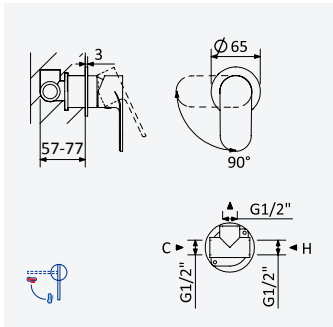

Concealed single lever mixer with 1 outlet

Mitigeur monocommande encastré avec 1 sortie

Chrome • Chromé
Night Sky

194 120 OCR
194 120 ONS

200 140 1NO