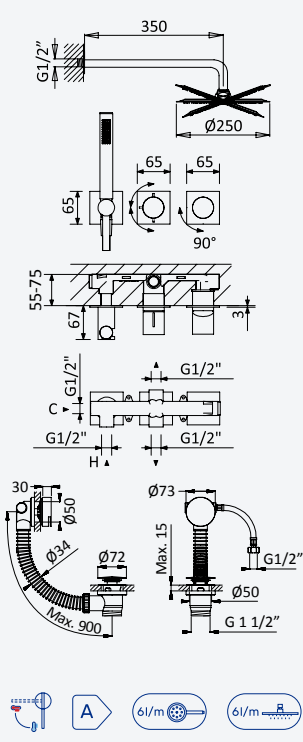

BRUMA AirEcoDrop

Concealed shower set, with inox shower head Ø250 mm, 3 jets and separate handshower set Elo

Kit de douche encastré, avec douche de tête Ø250 mm en inox, 3 jets et kit de douchette à main séparé Elo

- Chrome • Chromé 101 783 2CR
- Satinox 101 783 2ST
- Night Sky 101 783 2NS
- Pure White 101 783 2PW
- Morning Mist 101 783 2MM
- Gunmetal 101 783 2MG
- Sunrise 101 783 2SR
- Sunset 101 783 2SS

200 220 2N0

Option: Lever 2

Option: Poignée 2

- Chrome • Chromé 101 783 1CR
- Satinox 101 783 1ST
- Night Sky 101 783 1NS
- Pure White 101 783 1PW
- Morning Mist 101 783 1MM
- Gunmetal 101 783 1MG
- Sunrise 101 783 1SR
- Sunset 101 783 1SS

200 220 2N0

Option: Thermostatic mixer - VenusQ

Option: Mitigeur thermostatique - VenusQ

- Chrome • Chromé 187 633 1CR
- Satinox 187 633 1ST
- Night Sky 187 633 1NS
- Pure White 187 633 1PW
- Morning Mist 187 633 1MM
- Gunmetal 187 633 1MG
- Sunrise 187 633 1SR
- Sunset 187 633 1SS

INT 610 2N0