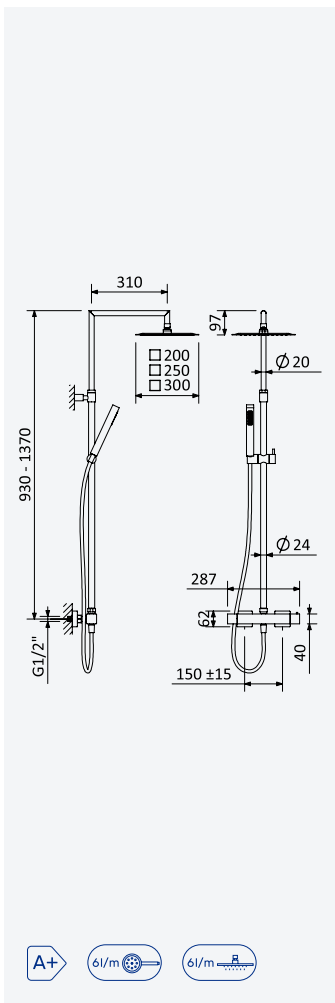

BRUMA AirEcoDrop

Thermostatic shower system for wall mounting with adjustable ABS head shower 200x200 mm and shower rail

Colonne de douche thermostatique avec douche de tête en ABS 200x200 mm réglable et barre de douche

Chrome • Chromé	185 480 2CR
Night Sky	185 480 2NS
Pure White	185 480 2PW
Morning Mist	185 480 2MM
Gunmetal	185 480 2MG
Sunrise	185 480 2SR
Sunset	185 480 2SS

Option: UltraThin Inox shower head 250 x 250 mm

Option: Douche de tête UltraThin 250 x 250 mm en inox

Chrome • Chromé	185 481 2CR
Night Sky	185 481 2NS
Pure White	185 481 2PW
Morning Mist	185 481 2MM
Gunmetal	185 481 2MG
Sunrise	185 481 2SR
Sunset	185 481 2SS

Option: UltraThin Inox shower head 300 x 300 mm

Option: Douche de tête UltraThin 300 x 300 mm en inox

Chrome • Chromé	185 482 2CR
Night Sky	185 482 2NS
Pure White	185 482 2PW
Morning Mist	185 482 2MM
Gunmetal	185 482 2MG
Sunrise	185 482 2SR
Sunset	185 482 2SS