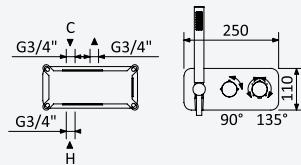

Thermostatic concealed shower set with Line Cascade shower (Rain/Cascade) and handshower set - Venus

Thermostatique kit douche encastré avec douche Line Cascade (Pluie/Cascade) et kit de douchette à main - Venus

Chrome • Chromé	184 485 2CR
Night Sky	184 485 2NS
Pure White	184 485 2PW
Morning Mist	184 485 2MM

INT 630 2NO

Option: Shower head Line (Rain)

Option: Douche de tête Line (Pluie)

Chrome • Chromé	184 484 2CR
Night Sky	184 484 2NS
Pure White	184 484 2PW
Morning Mist	184 484 2MM

INT 630 1NO