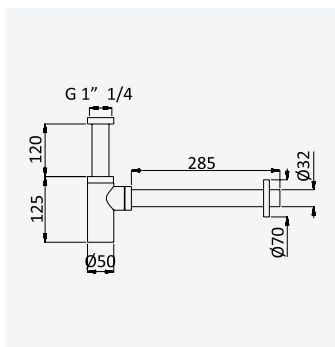

Bottle trap, 1 1/4" - Elo

Siphon 1 1/4" - Elo

Chrome • Chromé	137 000 1CR
Night Sky	137 000 1NS
Pure White	137 000 1PW
Morning Mist	137 000 1MM
Gunmetal	137 000 1MG
Sunrise	137 000 1SR
Sunset	137 000 1SS