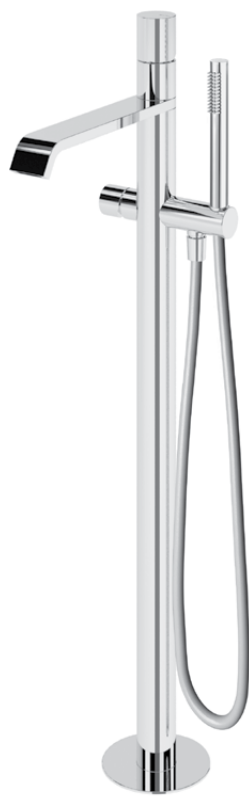

Bath wall spout - EdgeR

Bec bain mural - EdgeR

Chrome • Chromé	145 642 0CR
Night Sky	145 642 0NS
Pure White	145 642 0PW
Morning Mist	145 642 0MM
Gunmetal	145 642 0MG
Sunrise	145 642 0SR
Sunset	145 642 0SS