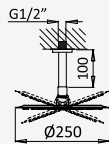

BRUMA AirEcoDrop