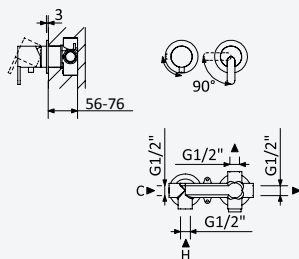

Concealed horizontal single lever mixer, with 2 outlets

Mitigeur monocommande encastré horizontal, avec 2 sorties

Satin stainless steel • 186 162 1IS
Acier inoxydable satiné

200 220 1NO

Option: Lever 2

Option: Poignée 2

Satin stainless steel • 186 162 2IS
Acier inoxydable satiné

200 220 1NO

Concealed horizontal single lever mixer, with 3 outlets

Mitigeur monocommande encastré horizontal, avec 3 sorties

Satin stainless steel • 186 163 1IS
Acier inoxydable satiné

200 220 2NO

Option: Lever 2

Option: Poignée 2

Satin stainless steel • 186 163 2IS
Acier inoxydable satiné

200 220 2NO