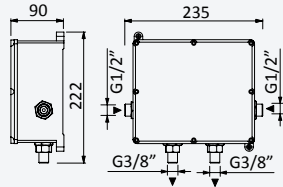

Infrared electronic basin mixer for free-standing basins - Breeze

Robinetterie avec mitigeur, version réhaussée, infrarouge - Breeze

230V	Chrome • Chromé	130 002 8CR
	Night Sky	130 002 8NS
	Pure White	130 002 8PW
	Morning Mist	130 002 8MM
	Gunmetal	130 002 8MG
	Sunrise	130 002 8SR
	Sunset	130 002 8SS

6.0V	Chrome • Chromé	130 002 7CR
	Night Sky	130 002 7NS
	Pure White	130 002 7PW
	Morning Mist	130 002 7MM
	Gunmetal	130 002 7MG
	Sunrise	130 002 7SR
	Sunset	130 002 7SS