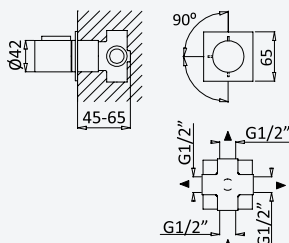

Diverter with 3 outlets

Inverseur avec 3 sorties

Chrome • Chromé	101 310 1CR
Night Sky	101 310 1NS
Pure White	101 310 1PW
Morning Mist	101 310 1MM
Gunmetal	101 310 1MG
Sunrise	101 310 1SR
Sunset	101 310 1SS

INT 400 2NO