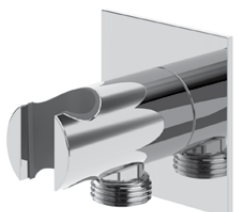

Shower outlet elbow with shower holder - BlueR

Coude à encastrer avec support de douchette - BlueR

Chrome • Chromé	145 590 2CR
Satinox	145 590 2ST
Night Sky	145 590 2NS
Pure White	145 590 2PW
Morning Mist	145 590 2MM
Gunmetal	145 590 2MG
Sunrise	145 590 2SR
Sunset	145 590 2SS
Gunmetal PVD	145 590 2GM
Sunrise PVD	145 590 2PR
Sunset PVD	145 590 2PS
Gold PVD	145 590 2PO

Shower outlet elbow with shower holder - FlowR

Coude à encastrer avec support de douchette - FlowR

Chrome • Chromé	145 590 9CR
Satinox	145 590 9ST
Night Sky	145 590 9NS
Pure White	145 590 9PW
Morning Mist	145 590 9MM
Gunmetal	145 590 9MG
Sunrise	145 590 9SR
Sunset	145 590 9SS

Inox shower outlet elbow with shower holder - X-Alpha

Coude à encastrer en Inox, avec support de douchette - X-Alpha

Satin Stainless Steel • Acier inoxydable satiné	186 570 1IS

Shower outlet elbow with shower holder - FlowQ

Coude à encastrer avec support de douchette - FlowQ

Chrome • Chromé	145 591 0CR
Satinox	145 591 0ST
Night Sky	145 591 0NS
Pure White	145 591 0PW
Morning Mist	145 591 0MM
Gunmetal	145 591 0MG
Sunrise	145 591 0SR
Sunset	145 591 0SS

Shower outlet elbow with shower holder - Quadra

Coude à encastrer avec support de douchette - Quadra

Chrome • Chromé	145 590 5CR
Night Sky	145 590 5NS
Pure White	145 590 5PW
Morning Mist	145 590 5MM
Gunmetal	145 590 5MG
Sunrise	145 590 5SR
Sunset	145 590 5SS

SD