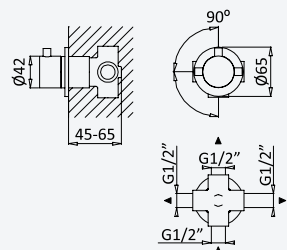

Concealed single lever mixer, with bath spout and handshower set Emotion

Mitigeur monocommande encastré avec bec de bain et kit de douche à main Emotion

Chrome • Chromé	107 100 1CR
Night Sky	107 100 1NS
Pure White	107 100 1PW
Satinox	107 100 1ST
Morning Mist	107 100 1MM
Gunmetal	107 100 1MG
Sunrise	107 100 1SR
Sunset	107 100 1SS

200 300 1NO

Concealed single lever 3 outlets mixer, with bath spout and handshower set Emotion

Mitigeur monocommande encastré de 3 sorties, avec bec de bain et kit de douche à main Emotion

Chrome • Chromé	107 090 1CR
Night Sky	107 090 1NS
Pure White	107 090 1PW
Satinox	107 090 1ST
Morning Mist	107 090 1MM
Gunmetal	107 090 1MG
Sunrise	107 090 1SR
Sunset	107 090 1SS

200 300 2NO

Diverter with 2 outlets

Inverseur avec 2 sorties

Chrome • Chromé	107 200 1CR
Satinox	107 200 1ST
Night Sky	107 200 1NS
Pure White	107 200 1PW
Morning Mist	107 200 1MM
Gunmetal	107 200 1MG
Sunrise	107 200 1SR
Sunset	107 200 1SS

INT 400 1NO

Diverter with 3 outlets

Inverseur avec 3 sorties

Chrome • Chromé	107 180 1CR
Satinox	107 180 1ST
Night Sky	107 180 1NS
Pure White	107 180 1PW
Morning Mist	107 180 1MM
Gunmetal	107 180 1MG
Sunrise	107 180 1SR
Sunset	107 180 1SS

INT 400 2NO

Diverter with 4 outlets

Inverseur avec 4 sorties

Chrome • Chromé	107 190 1CR
Satinox	107 190 1ST
Night Sky	107 190 1NS
Pure White	107 190 1PW
Morning Mist	107 190 1MM
Gunmetal	107 190 1MG
Sunrise	107 190 1SR
Sunset	107 190 1SS

INT 400 3NO