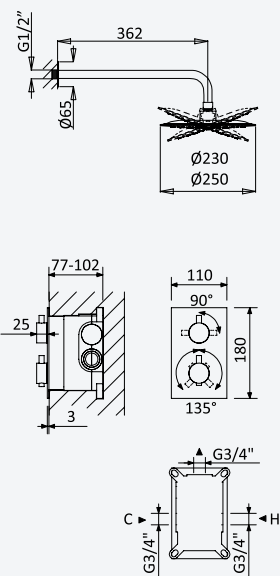

BRUMA AirEcoDrop

Thermostatic concealed mixer with bath spout and handshower set Elo

Mitigeur thermostatique encastré avec bec de bain et kit de douchette à main Elo

Chrome • Chromé	138 460 1CR
Satinox	138 460 1ST
Night Sky	138 460 1NS
Pure White	138 460 1PW
Morning Mist	138 460 1MM
Gunmetal	138 460 1MG
Sunrise	138 460 1SR
Sunset	138 460 1SS

Thermostatic concealed 3 outlets mixer, with bath spout and handshower set Elo

Mitigeur thermostatique encastré de 3 sorties, avec bec de bain et kit de douchette à main Elo

Chrome • Chromé	138 470 1CR
Satinox	138 470 1ST
Night Sky	138 470 1NS
Pure White	138 470 1PW
Morning Mist	138 470 1MM
Gunmetal	138 470 1MG
Sunrise	138 470 1SR
Sunset	138 470 1SS

Thermostatic concealed shower set with ABS shower head Ø230 mm

Kit de douche thermostatique encastré avec douche de tête Ø230 mm en ABS

Chrome • Chromé	138 780 1CR
Night Sky	138 780 1NS
Pure White	138 780 1PW

← Ø230 →

Option: UltraThin Inox shower head Ø250 mm

Option: Douche de tête UltraThin Ø250 mm en inox

Chrome • Chromé	138 780 5CR
Satinox	138 780 5ST
Night Sky	138 780 5NS
Pure White	138 780 5PW
Morning Mist	138 780 5MM
Gunmetal	138 780 5MG
Sunrise	138 780 5SR
Sunset	138 780 5SS

← Ø250 →

Thermostatic concealed shower set with ABS shower head Ø230 mm with ceiling shower arm 100 mm

Kit de douche thermostatique encastré avec douche de tête Ø230 mm en ABS avec bras vertical 100 mm

Chrome • Chromé	138 561 1CR
Night Sky	138 561 1NS
Pure White	138 561 1PW

← Ø250 →