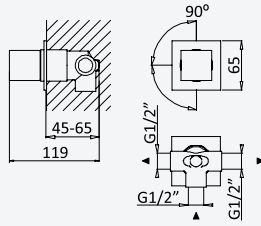

Diverter with 2 outlets

Inverseur avec 2 sorties

Chrome • Chromé	102 170 2CR
Night Sky	102 170 2NS
Pure White	102 170 2PW
Morning Mist	102 170 2MM
Gunmetal	102 170 2MG
Sunrise	102 170 2SR
Sunset	102 170 2SS

INT 400 1NO

Diverter with 3 outlets

Inverseur avec 3 sorties

Chrome • Chromé	102 180 2CR
Night Sky	102 180 2NS
Pure White	102 180 2PW
Morning Mist	102 180 2MM
Gunmetal	102 180 2MG
Sunrise	102 180 2SR
Sunset	102 180 2SS

INT 400 2NO

Diverter with 4 outlets

Inverseur avec 4 sorties

Chrome • Chromé	102 190 2CR
Night Sky	102 190 2NS
Pure White	102 190 2PW
Morning Mist	102 190 2MM
Gunmetal	102 190 2MG
Sunrise	102 190 2SR
Sunset	102 190 2SS

INT 400 3NO