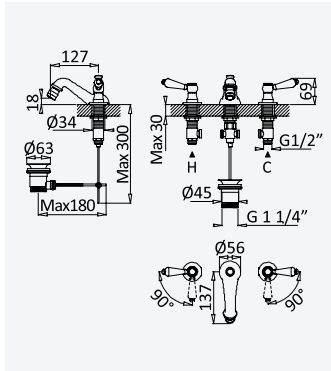

Deck-mounted, 3 hole bidet mixer, with pop-up waste set

Option: Avec garniture de vidage 1 1/4" - Elo

Chrome • Chromé	118 062 OCR
Night Sky	118 062 ONS
Old Brass • Vieux Laiton	118 062 OLE
Gold 24kt • Or 24kt	118 062 OOR

CL