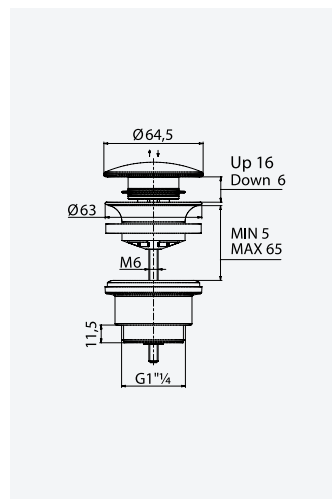

Push-open waste set 1 1/4" with or without overflow - X-Alpha

Bonde de vidage à système "clac-clac" 1 1/4" avec ou sans trop-plein - X-Alpha

Satin stainless steel • Acier inoxydable satiné	186 001 0IS