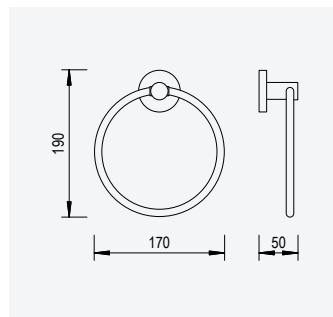

Towel ring

Anneau porte-serviette