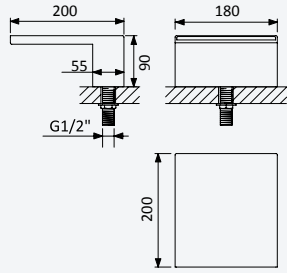

Stainless steel cascade bath spout 180 mm - Flat

Bec de baignoire en acier inoxydable avec cascade 180 mm - Flat

Chrome • Chromé	145 641 OCR
Satinox	145 641 OST
Night Sky	145 641 ONS
Pure White	145 641 OPW
Morning Mist	145 641 OMM