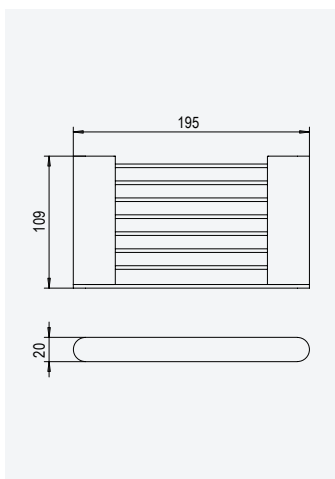

Soap dish

Porte-savon

Chrome • Chromé	178 001 5CR
Night Sky	178 001 5NS
Pure White	178 001 5PW