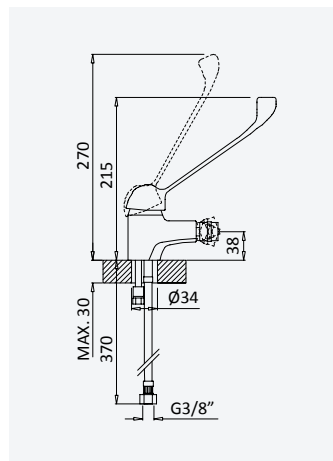

Bidet mixer, long lever handle - Mustang

Mitigeur monocommande bidet, levier rallongé - Mustang

Chrome • Chromé

124 020 2CR

Option: With push-open pop-up waste set 1 1/4" - Liz

Option: Avec clic-clac garniture de vidage 1 1/4" - Liz

Chrome • Chromé

124 023 2CR