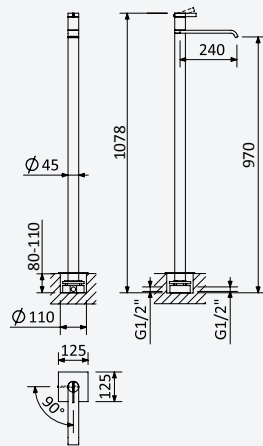

Free-standing single-lever basin mixer

Mitigeur à fixation au sol pour lavabo

Chrome • Chromé	168 790 1CR
Night Sky	168 790 1NS
Pure White	168 790 1PW
Morning Mist	168 790 1MM
Gunmetal	168 790 1MG
Sunrise	168 790 1SR
Sunset	168 790 1SS

INT 320 1NO

Option: With push-open waste set 1 1/4" - Elo

Option: Avec clic-clac garniture de vidage 1 1/4" - Elo

Chrome • Chromé	168 791 1CR
Night Sky	168 791 1NS
Pure White	168 791 1PW
Morning Mist	168 791 1MM
Gunmetal	168 791 1MG
Sunrise	168 791 1SR
Sunset	168 791 1SS

INT 320 1NO