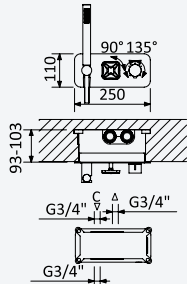

NV

BRUMA

Progressive concealed 2 outlets mixer, with handshower set

Mitigeur progressif encastré de 2 sorties, avec kit de douchette à main

Chrome • Chromé	190 142 1CR
Night Sky	190 142 1NS
Pure White	190 142 1PW
Morning Mist	190 142 1MM
Gunmetal	190 142 1MG
Sunrise	190 142 1SR
Sunset	190 142 1SS

200 240 3NO

Progressive concealed 3 outlets mixer, with handshower set

Mitigeur progressif encastré de 3 sorties, avec kit de douchette à main

Chrome • Chromé	190 143 1CR
Night Sky	190 143 1NS
Pure White	190 143 1PW
Morning Mist	190 143 1MM
Gunmetal	190 143 1MG
Sunrise	190 143 1SR
Sunset	190 143 1SS

200 240 4NO

Thermostatic concealed 2 outlets mixer, with handshower set

Mitigeur thermostatique encastré de 2 sorties, avec kit de douchette à main

Chrome • Chromé	190 202 1CR
Night Sky	190 202 1NS
Pure White	190 202 1PW
Morning Mist	190 202 1MM
Gunmetal	190 202 1MG
Sunrise	190 202 1SR
Sunset	190 202 1SS

INT 630 3NO

Thermostatic concealed 3 outlets mixer, with handshower set

Mitigeur thermostatique encastré de 3 sorties, avec kit de douchette à main

Chrome • Chromé	190 203 1CR
Night Sky	190 203 1NS
Pure White	190 203 1PW
Morning Mist	190 203 1MM
Gunmetal	190 203 1MG
Sunrise	190 203 1SR
Sunset	190 203 1SS

INT 630 4NO

Concealed thermostatic mixer, with 2 outlets

Mitigeur thermostatique encastré, avec 2 sorties

Chrome • Chromé	190 622 1CR
Night Sky	190 622 1NS
Pure White	190 622 1PW
Morning Mist	190 622 1MM
Gunmetal	190 622 1MG
Sunrise	190 622 1SR
Sunset	190 622 1SS

INT 610 3NO

Concealed thermostatic mixer, with 3 outlets

Mitigeur thermostatique encastré, avec 3 sorties

Chrome • Chromé	190 623 1CR
Night Sky	190 623 1NS
Pure White	190 623 1PW
Morning Mist	190 623 1MM
Gunmetal	190 623 1MG
Sunrise	190 623 1SR
Sunset	190 623 1SS

INT 610 4NO