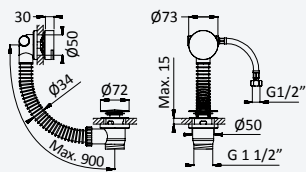

BRUMA AirEcoDrop

Concealed bath-shower set with Inox shower head 250x250 mm, Quadra handshower set and bath filler with waste and overflow

Kit de bain-douche encastré avec douche de tête 250x250 mm en Inox, kit de douchette à main Quadra et garniture de vidage pour baignoire avec bec déverseur

← 250x250 →

Chrome • Chromé	182 352 1CR
Night Sky	182 352 1NS
Pure White	182 352 1PW
Morning Mist	182 352 1MM
Gunmetal	182 352 1MG
Sunrise	182 352 1SR
Sunset	182 352 1SS

200 240 2NO

Option: Inox shower head 250x250 mm with ceiling shower arm 100 mm

Option: Douche de tête 250x250 mm en inox avec bras vertical 100 mm

← 250x250 →

Chrome • Chromé	182 362 1CR
Night Sky	182 362 1NS
Pure White	182 362 1PW
Morning Mist	182 362 1MM
Gunmetal	182 362 1MG
Sunrise	182 362 1SR
Sunset	182 362 1SS

200 240 2NO