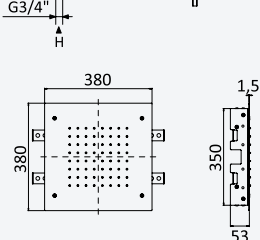

Option: Steel shower head for ceiling installation, 380x380 mm (Rain)

Option: Douche de tête en INOX, pour montage plafond, 380x380 mm (Pluie)

Chrome • Chromé	183 786 1CR
Night Sky	183 786 1NS
Pure White	183 786 1PW
Morning Mist	183 786 1MM

← 380x380 →

INT 630 3NO