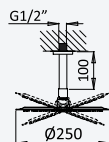

BRUMA AirEcoDrop