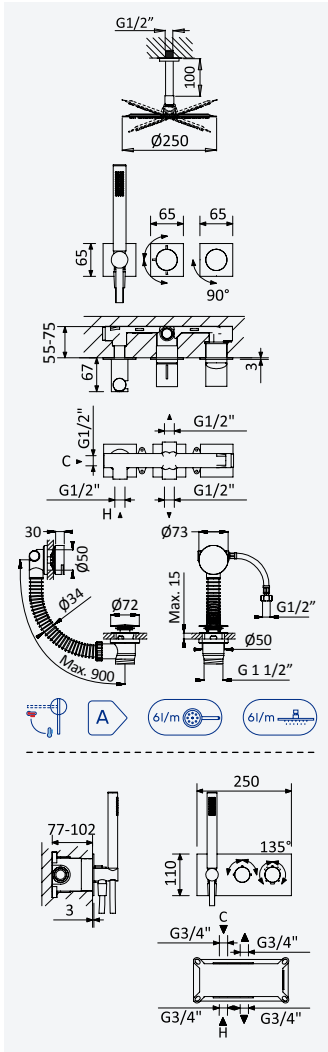

BRUMA AirEcoDrop

BRUMA AirEcoDrop