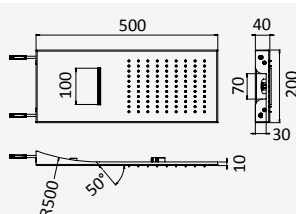

BRUMA AirEcoDrop

Thermostatic concealed shower set with shower head Ø250 mm and handshower set - VenusQ

Thermostatique kit de douche encastré avec douche de tête Ø250 mm et kit de douchette à main - VenusQ

Chrome • Chromé	187 480 2CR
Night Sky	187 480 2NS
Pure White	187 480 2PW
Morning Mist	187 480 2MM
Gunmetal	187 480 2MG
Sunrise	187 480 2SR
Sunset	187 480 2SS

INT 630 1NO

Option: Inox shower head Ø250 mm with ceiling shower arm 100 mm

Option: Douche de tête Ø250 mm en inox avec bras vertical 100 mm

Chrome • Chromé	187 490 1CR
Night Sky	187 490 1NS
Pure White	187 490 1PW
Morning Mist	187 490 1MM
Gunmetal	187 490 1MG
Sunrise	187 490 1SR
Sunset	187 490 1SS

INT 630 1NO

Thermostatic concealed shower set with Line Cascade shower (Rain/Cascade) and handshower set - VenusQ

Thermostatique kit douche encastré avec douche Line Cascade (Pluie/Cascade) et kit de douchette à main - VenusQ

Chrome • Chromé	187 485 2CR
Night Sky	187 485 2NS
Pure White	187 485 2PW
Morning Mist	187 485 2MM

INT 630 2NO

Option: Shower head Line (Rain)

Option: Douche de tête Line (Pluie)

Chrome • Chromé	187 484 2CR
Night Sky	187 484 2NS
Pure White	187 484 2PW
Morning Mist	187 484 2MM

INT 630 1NO