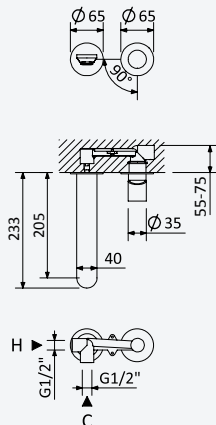

A

Basin mixer

Mitigeur monocommande lavabo

Chrome • Chromé	193 010 1CR
● Night Sky	193 010 1NS
Pure White	193 010 1PW
Morning Mist	193 010 1MM
Gunmetal	193 010 1MG
Sunrise	193 010 1SR
Sunset	193 010 1SS

Option: Lever 2

Option: Poignée 2

Chrome • Chromé	193 000 0CR
● Night Sky	193 000 0NS
Pure White	193 000 0PW
Morning Mist	193 000 0MM
Gunmetal	193 000 0MG
Sunrise	193 000 0SR
Sunset	193 000 0SS

A

Basin mixer for free-standing basins

Mitigeur lavabo version réhaussée

Chrome • Chromé	193 210 1CR
● Night Sky	193 210 1NS
Pure White	193 210 1PW
Morning Mist	193 210 1MM
Gunmetal	193 210 1MG
Sunrise	193 210 1SR
Sunset	193 210 1SS

Option: Lever 2

Option: Poignée 2

Chrome • Chromé	193 000 1CR
● Night Sky	193 000 1NS
Pure White	193 000 1PW
Morning Mist	193 000 1MM
Gunmetal	193 000 1MG
Sunrise	193 000 1SR
Sunset	193 000 1SS

2 hole wall basin mixer

Mitigeur monocommande mural de 2 trous, pour lavabo

Chrome • Chromé	193 010 0CR
● Night Sky	193 010 0NS
Pure White	193 010 0PW
Morning Mist	193 010 0MM
Gunmetal	193 010 0MG
Sunrise	193 010 0SR
Sunset	193 010 0SS

200 100 2NO

Option: Lever 2

Option: Poignée 2

Chrome • Chromé	193 010 2CR
● Night Sky	193 010 2NS
Pure White	193 010 2PW
Morning Mist	193 010 2MM
Gunmetal	193 010 2MG
Sunrise	193 010 2SR
Sunset	193 010 2SS

200 100 2NO

A