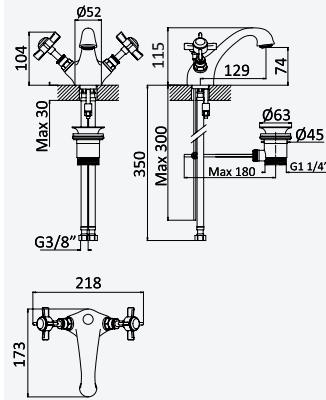

Basin mixer, with pop-up waste set

Mélangeur monotrou, avec garniture de vidage

Chrome • Chromé	117 012 OCR
Night Sky	117 012 ONS
Old Brass • Vieux Laiton	117 012 OLE
Gold 24kt • Or 24kt	117 012 OOR

IM