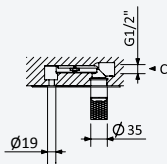

Option: Spout with 150mm

Option: Bec avec 150mm

Chrome • Chromé	167 013 5CR
Satinox	167 013 5ST
Night Sky	167 013 5NS
Pure White	167 013 5PW
Morning Mist	167 013 5MM
Gunmetal	167 013 5MG
Sunrise	167 013 5SR
Sunset	167 013 5SS
Gunmetal PVD	167 013 5GM
Sunrise PVD	167 013 5PR
Sunset PVD	167 013 5PS
Gold PVD	167 013 5PO

200 100 2NO