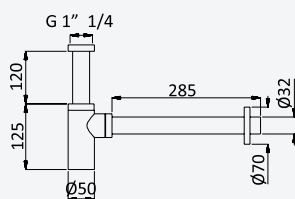

Bottle trap, 1 1/4" - Elo

Siphon 1 1/4" - Elo

Chrome • Chromé	137 000 1CR
• Night Sky	137 000 1NS
Pure White	137 000 1PW
Morning Mist	137 000 1MM
Gunmetal	137 000 1MG
Sunrise	137 000 1SR
Sunset	137 000 1SS