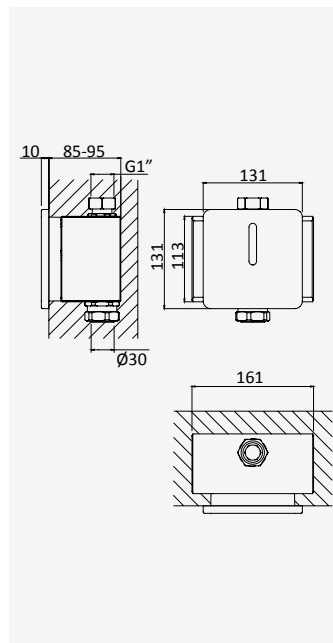

Infrared concealed flowmeter for toilet

Fluxomètre encastré Infrarouge, électronique, pour WC

6.0V S. Steel • Inox

130 310 0IS

230V S. Steel • Inox

130 310 1IS