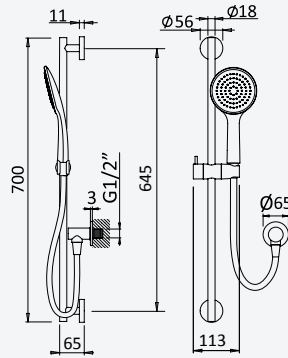

Brass • Laiton

BRUMA

Shower set with outlet elbow, EloX Shower rail, hose 175cm and Emotion handshower

Garniture de douche avec caude à encastrer, barre de douche EloX, flexible 175cm et douchette Emotion