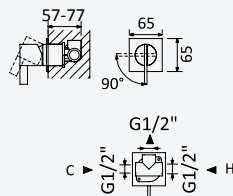

Option: Inox shower head Ø250 mm with ceiling shower arm 100 mm

Option: Douche de tête Ø250 mm en inox avec bras vertical 100 mm

Chrome • Chromé	168 561 1CR
Night Sky	168 561 1NS
Pure White	168 561 1PW
Morning Mist	168 561 1MM
Gunmetal	168 561 1MG
Sunrise	168 561 1SR
Sunset	168 561 1SS

200 140 1NO

BZ