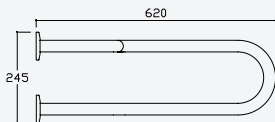

Wall / floor mounted grab bar - 3 anchoring points - Left

Barre d'appui mur/sol - 3 points d'ancrage - Gauche

Satin stainless steel •
Acier inoxydable satiné

152 001 7IS