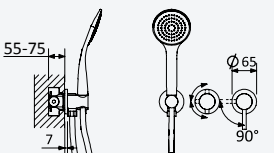

BRUMA AirEcoDrop

Concealed bath-shower set with Inox shower head Ø250 mm, Emotion handshower and bath filler with waste and overflow

Kit de bain-douche encastré avec douche de tête Ø250 mm en Inox, douchette à main Emotion et garniture de vidage pour baignoire avec bec déverseur

Chrome • Chromé	107 350 2CR
Night Sky	107 350 2NS
Pure White	107 350 2PW
Satinox	107 350 2ST
Morning Mist	107 350 2MM
Gunmetal	107 350 2MG
Sunrise	107 350 2SR
Sunset	107 350 2SS

200 240 2NO

Option: Inox shower head Ø250 mm with ceiling shower arm 100 mm

Option: Douche de tête Ø250 mm en inox avec bras vertical 100 mm

Chrome • Chromé	107 360 2CR
Night Sky	107 360 2NS
Pure White	107 360 2PW
Satinox	107 360 2ST
Morning Mist	107 360 2MM
Gunmetal	107 360 2MG
Sunrise	107 360 2SR
Sunset	107 360 2SS

200 240 2NO