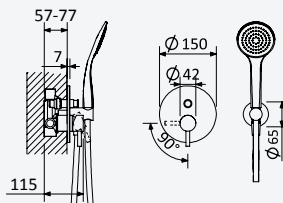

BRUMA AirEcoDrop

Concealed shower set with ABS shower head Ø230 mm, EloX Shower rail and Emotion handshower

Kit de douche encastré avec douche de tête Ø230 mm en ABS, barre de douche EloX et douchette à main Emotion

- Chrome • Chromé 107 360 0CR
- Night Sky 107 360 0NS
- Pure White 107 360 0PW

200 210 1N0

Option: UltraThin Inox shower head Ø250 mm

Option: Douche de tête UltraThin Ø250 mm en inox

- Chrome • Chromé 107 360 3CR
- Night Sky 107 360 3NS
- Pure White 107 360 3PW

- Satinox 107 360 3ST
- Morning Mist 107 360 3MM
- Gunmetal 107 360 3MG
- Sunrise 107 360 3SR
- Sunset 107 360 3SS

200 210 1N0