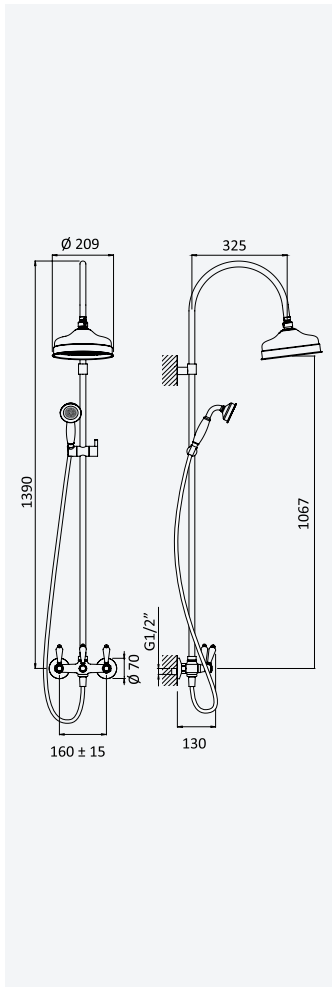

**Shower system for wall mounting with fixed brass head shower
Ø200mm and shower rail**

*Colonne de douche system, avec douche de tête en laiton Ø200mm fixe
et barre de douche*

Chrome • Chromé	118 275 1CR
Night Sky	118 275 1NS
Old Brass • Vieux Laiton	118 275 1LE
Gold 24kt • Or 24kt	118 275 1OR

CL