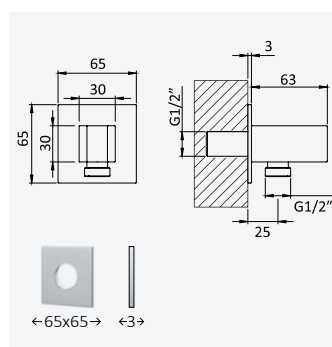

Shower outlet elbow with shower holder - BlueR

Coude à encastrer avec support de douchette - BlueR

Chrome • Chromé	145 590 2CR
Satinox	145 590 2ST
Night Sky	145 590 2NS
Pure White	145 590 2PW
Morning Mist	145 590 2MM
Gunmetal	145 590 2MG
Sunrise	145 590 2SR
Sunset	145 590 2SS
Gunmetal PVD	145 590 2GM
Sunrise PVD	145 590 2PR
Sunset PVD	145 590 2PS
Gold PVD	145 590 2PO

Shower outlet elbow with shower holder - FlowR

Coude à encastrer avec support de douchette - FlowR

Chrome • Chromé	145 590 9CR
Satinox	145 590 9ST
Night Sky	145 590 9NS
Pure White	145 590 9PW
Morning Mist	145 590 9MM
Gunmetal	145 590 9MG
Sunrise	145 590 9SR
Sunset	145 590 9SS

Inox shower outlet elbow with shower holder - X-Alpha

Coude à encastrer en Inox, avec support de douchette - X-Alpha

Satin Stainless Steel • Acier inoxydable satiné	186 570 1IS

Shower outlet elbow with shower holder - FlowQ

Coude à encastrer avec support de douchette - FlowQ

Chrome • Chromé	145 591 0CR
Satinox	145 591 0ST
Night Sky	145 591 0NS
Pure White	145 591 0PW
Morning Mist	145 591 0MM
Gunmetal	145 591 0MG
Sunrise	145 591 0SR
Sunset	145 591 0SS

Shower outlet elbow with shower holder - Quadra

Coude à encastrer avec support de douchette - Quadra

Chrome • Chromé	145 590 5CR
Night Sky	145 590 5NS
Pure White	145 590 5PW
Morning Mist	145 590 5MM
Gunmetal	145 590 5MG
Sunrise	145 590 5SR
Sunset	145 590 5SS

SD