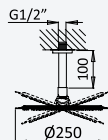

BRUMA AirEcoDrop