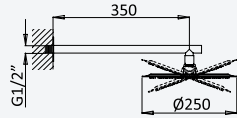

BRUMA AirEcoDrop