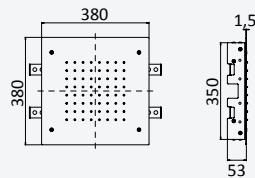

Concealed shower set with overhead shower (Rain/Cascade) and handshower set

Kit douche encastré avec douche pour plafond (Pluie/Cascade) et kit de douchette à main

	Chrome • Chromé	107 426 1CR
	Night Sky	107 426 1NS
	Pure White	107 426 1PW
	Satinox	107 426 1ST
	Morning Mist	107 426 1MM

200 240 2NO

Option: Steel shower head for ceiling installation, 500x500 mm (Rain)

Option: Douche de tête en INOX, pour montage plafond, 500x500 mm (Pluie)

	Chrome • Chromé	107 427 1CR
	Night Sky	107 427 1NS
	Pure White	107 427 1PW
	Satinox	107 427 1ST
	Morning Mist	107 427 1MM

200 240 1NO

Option: Steel shower head for ceiling installation, 380x380 mm (Rain)

Option: Douche de tête en INOX, pour montage plafond, 380x380 mm (Pluie)

	Chrome • Chromé	107 428 1CR
	Night Sky	107 428 1NS
	Pure White	107 428 1PW
	Satinox	107 428 1ST
	Morning Mist	107 428 1MM

200 240 1NO

Option: Steel shower head for ceiling installation, Ø380 mm (Rain)

Option: Douche de tête en INOX, pour montage plafond, Ø380 mm (Pluie)

	Chrome • Chromé	107 429 1CR
	Night Sky	107 429 1NS
	Pure White	107 429 1PW
	Satinox	107 429 1ST
	Morning Mist	107 429 1MM

200 240 1NO