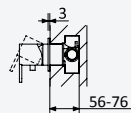

Concealed horizontal single lever mixer, with 2 outlets

Mitigeur monocommande encastré horizontal, avec 2 sorties

Satin stainless steel • 186 162 1IS
Acier inoxydable satiné

200 220 1NO

Option: Lever 2

Option: Poignée 2

Satin stainless steel • 186 162 2IS
Acier inoxydable satiné

200 220 1NO

Concealed horizontal single lever mixer, with 3 outlets

Mitigeur monocommande encastré horizontal, avec 3 sorties

Satin stainless steel • 186 163 1IS
Acier inoxydable satiné

200 220 2NO

Option: Lever 2

Option: Poignée 2

Satin stainless steel • 186 163 2IS
Acier inoxydable satiné

200 220 2NO