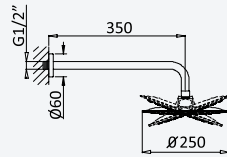

BRUMA

Concealed bath-shower set, with shower head Ø250 mm, Elo hand-shower and bath spout

Kit de bain-douche encastré, avec douche de tête Ø250 mm, douchette à main Elo et bec de bain

Chrome · Chromé	193 312 1CR
Night Sky	193 312 1NS
Pure White	193 312 1PW
Morning Mist	193 312 1MM
Gunmetal	193 312 1MG
Sunrise	193 312 1SR
Sunset	193 312 1SS

200 300 2NO

Option: Lever 2

Option: Poignée 2

Chrome · Chromé	193 240 2CR
Night Sky	193 240 2NS
Pure White	193 240 2PW
Morning Mist	193 240 2MM
Gunmetal	193 240 2MG
Sunrise	193 240 2SR
Sunset	193 240 2SS

200 300 2NO

Concealed bath-shower set with Inox shower head Ø250 mm, ceiling shower arm 100 mm and separate handshower set Elo

Kit de bain-douche encastré, avec douche de tête Ø250 mm en inox avec bras vertical 100 mm, douchette à main Elo et bec de bain

Chrome · Chromé	193 352 1CR
Night Sky	193 352 1NS
Pure White	193 352 1PW
Morning Mist	193 352 1MM
Gunmetal	193 352 1MG
Sunrise	193 352 1SR
Sunset	193 352 1SS

200 300 2NO

Option: Lever 2

Option: Poignée 2

Chrome · Chromé	193 250 1CR
Night Sky	193 250 1NS
Pure White	193 250 1PW
Morning Mist	193 250 1MM
Gunmetal	193 250 1MG
Sunrise	193 250 1SR
Sunset	193 250 1SS

200 300 2NO