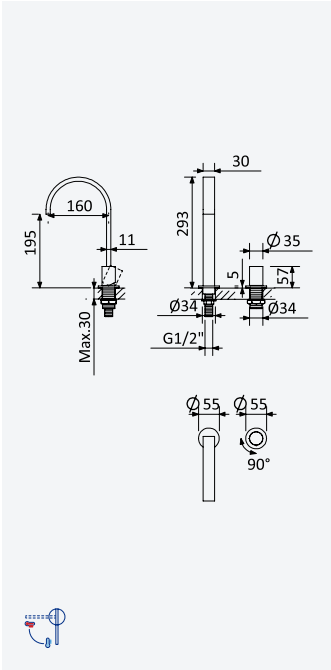

Deck-mounted, 2 hole basin mixer

Mitigeur lavabo sur plan, 2 trous

Chrome • Chromé
Night Sky
Pure White
Morning Mist
Gunmetal
Sunrise
Sunset

1		189 880 1CR
		189 880 1NS
		189 880 1PW
		189 880 1MM
		189 880 1MG
		189 880 1SR
		189 880 1SS

Chrome • Chromé
Night Sky
Pure White
Morning Mist
Gunmetal
Sunrise
Sunset

2		189 000 4CR	189 000 5CR
		189 000 4NS	189 000 5NS
		189 000 4PW	189 000 5PW
		189 000 4MM	189 000 5MM
		189 000 4MG	189 000 5MG
		189 000 4SR	189 000 5SR
		189 000 4SS	189 000 5SS