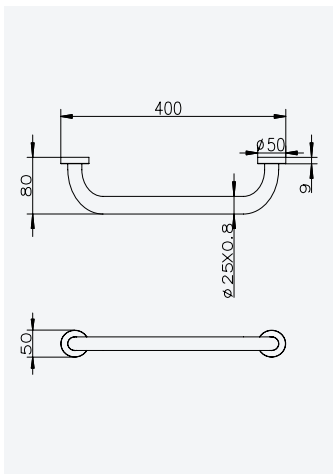

Bath hand grip - 400mm

Barre de relevement pour baignoire - 400mm

Chrome • Chromé	149 003 OCR
Satinox	149 003 OST
Night Sky	149 003 ONS
Pure White	149 003 OPW
Morning Mist	149 003 OMM
Gunmetal	149 003 OMG
Sunrise	149 003 OSR
Sunset	149 003 OSS