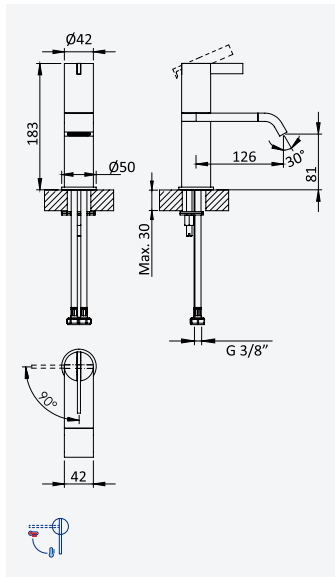

 INT 360 1NO

Basin spout, ceiling-mounted - 1,5 mt - EloQ

Bec pour lavabo, montage vertical - 1,5 mt - EloQ

Chrome • Chromé	125 690 1CR
Night Sky	125 690 1NS
Pure White	125 690 1PW
Morning Mist	125 690 1MM
Gunmetal	125 690 1MG
Sunrise	125 690 1SR
Sunset	125 690 1SS