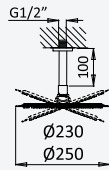

BRUMA AirEcoDrop

BRUMA

Thermostatic concealed shower set with ABS shower head Ø230 mm with ceiling shower arm 100 mm, Elo handshower set

Kit de douche thermostatique encastré avec douche de tête Ø230 mm en ABS avec bras vertical 100 mm, kit de douchette à main Elo

Chrome • Chromé	138 560 3CR
Night Sky	138 560 3NS
Pure White	138 560 3PW

Option: UltraThin Inox shower head Ø250 mm

Option: Douche de tête UltraThin Ø250 mm en inox

Chrome • Chromé	138 560 4CR
Satinox	138 560 4ST
Night Sky	138 560 4NS
Pure White	138 560 4PW
Morning Mist	138 560 4MM
Gunmetal	138 560 4MG
Sunrise	138 560 4SR
Sunset	138 560 4SS