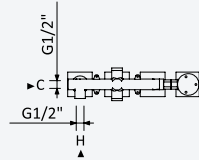

BZ

Concealed single lever mixer, with Edge bath spout and handshower set

Mitigeur monocommande encastré avec bec de bain Edge et kit de douchette à main

Chrome • Chromé	168 460 1CR
Night Sky	168 460 1NS
Pure White	168 460 1PW
Morning Mist	168 460 1MM
Gunmetal	168 460 1MG
Sunrise	168 460 1SR
Sunset	168 460 1SS

200 300 1NO

Concealed single lever 3 outlets mixer, with Edge bath spout and handshower set

Mitigeur monocommande encastré de 3 sorties, avec bec de bain Edge et kit de douchette à main

Chrome • Chromé	168 470 1CR
Night Sky	168 470 1NS
Pure White	168 470 1PW
Morning Mist	168 470 1MM
Gunmetal	168 470 1MG
Sunrise	168 470 1SR
Sunset	168 470 1SS

200 300 2NO

Thermostatic concealed mixer with Edge bath spout and handshower set - VenusQ

Mitigeur thermostatique encastré avec bec de bain Edge et kit de douchette à main - VenusQ

Chrome • Chromé	187 500 1CR
Night Sky	187 500 1NS
Pure White	187 500 1PW
Morning Mist	187 500 1MM
Gunmetal	187 500 1MG
Sunrise	187 500 1SR
Sunset	187 500 1SS

INT 640 1NO

Thermostatic concealed 3 outlets mixer, with Edge bath spout and handshower set - VenusQ

Mitigeur thermostatique encastré de 3 sorties, avec bec de bain Edge et kit de douchette à main - VenusQ

Chrome • Chromé	187 510 1CR
Night Sky	187 510 1NS
Pure White	187 510 1PW
Morning Mist	187 510 1MM
Gunmetal	187 510 1MG
Sunrise	187 510 1SR
Sunset	187 510 1SS

INT 640 2NO