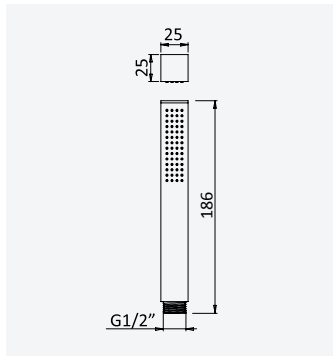

Brass handshower - Quadra

Douchette à main en laiton - Quadra

Chrome • Chromé	145 519 8CR
Satinox	145 519 8ST
Night Sky	145 519 8NS
Pure White	145 519 8PW
Morning Mist	145 519 8MM
Gunmetal	145 519 8MG
Sunrise	145 519 8SR
Sunset	145 519 8SS