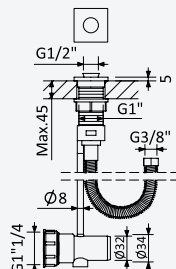

Integrated outlet for splash water, grey Lux shower hose with colored fittings - Quadra

Bac de récupération des eaux de ruissellement, flexible Lux gris avec garnitures colorées - Quadra

Chrome • Chromé	161 003 1CR
Night Sky	161 003 1NS
Pure White	161 003 1PW
Morning Mist	161 003 1MM
Gunmetal	161 003 1MG
Sunrise	161 003 1SR
Sunset	161 003 1SS