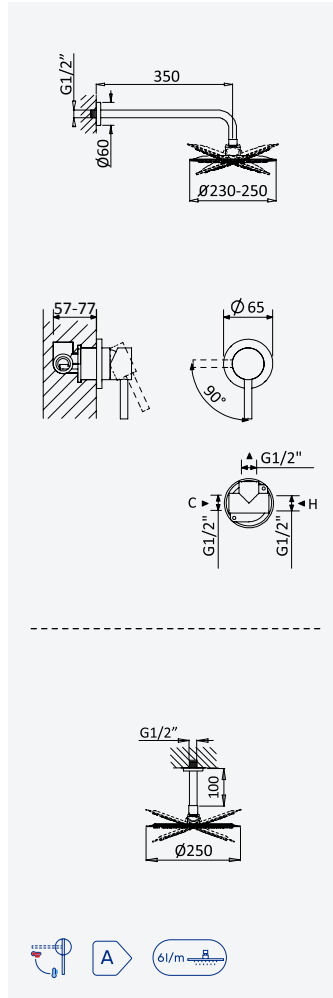

BRUMA AirEcoDrop

BRUMA

Concealed shower set with ABS shower head Ø230 mm

Kit de douche encastré avec douche de tête Ø230 mm en ABS

- Chrome • Chromé 107 760 1CR
- Night Sky 107 760 1NS
- Pure White 107 760 1PW

200 140 1NO

Option: UltraThin Inox shower head Ø250 mm

Option: Douche de tête UltraThin Ø250 mm, en inox

- Chrome • Chromé 107 760 3CR
- Satinox 107 760 3ST
- Night Sky 107 760 3NS
- Pure White 107 760 3PW
- Morning Mist 107 760 3MM
- Gunmetal 107 760 3MG
- Sunrise 107 760 3SR
- Sunset 107 760 3SS

200 140 1NO

Option: inox shower head Ø250 mm with ceiling shower arm 100 mm

Option: Douche de tête Ø250 mm en inox avec bras vertical 100 mm

- Chrome • Chromé 107 560 2CR
- Satinox 107 560 2ST
- Night Sky 107 560 2NS
- Pure White 107 560 2PW
- Morning Mist 107 560 2MM
- Gunmetal 107 560 2MG
- Sunrise 107 560 2SR
- Sunset 107 560 2SS

200 140 1NO