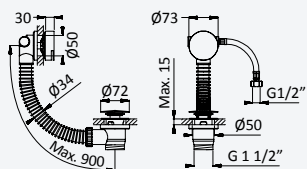

Bath wall spout - ZenR

Bec bain mural - ZenR

Chrome • Chromé	145 642 1CR
Night Sky	145 642 1NS
Pure White	145 642 1PW
Morning Mist	145 642 1MM
Gunmetal	145 642 1MG
Sunrise	145 642 1SR
Sunset	145 642 1SS

Deck mounted shower mixer, with handshower set - 2 outlets

Mitigeur de douche sur plan avec kit de douchette à main - 2 sorties

Chrome • Chromé	191 501 1CR
Night Sky	191 501 1NS
Pure White	191 501 1PW
Morning Mist	191 501 1MM
Gunmetal	191 501 1MG
Sunrise	191 501 1SR
Sunset	191 501 1SS

Integrated outlet for splash water, grey Lux shower hose with colored fittings - Elo

Bac de récupération des eaux de ruissellement, flexible Lux gris avec garnitures colorées - Elo

Chrome • Chromé	161 003 0CR
Night Sky	161 003 0NS
Pure White	161 003 0PW
Morning Mist	161 003 0MM
Gunmetal	161 003 0MG
Sunrise	161 003 0SR
Sunset	161 003 0SS

Deck-mounted bath-shower set with handshower and bath filler with waste and overflow

Kit de bain-douche sur plan avec douchette à main et garniture de vidage pour baignoire avec bec déverseur

Chrome • Chromé	191 420 1CR
Night Sky	191 420 1NS
Pure White	191 420 1PW
Morning Mist	191 420 1MM
Gunmetal	191 420 1MG
Sunrise	191 420 1SR
Sunset	191 420 1SS

Integrated outlet for splash water, grey Lux shower hose with colored fittings - Elo

Bac de récupération des eaux de ruissellement, flexible Lux gris avec garnitures colorées - Elo

Chrome • Chromé	161 003 0CR
Night Sky	161 003 0NS
Pure White	161 003 0PW
Morning Mist	161 003 0MM
Gunmetal	161 003 0MG
Sunrise	161 003 0SR
Sunset	161 003 0SS