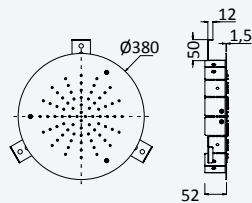

UT

BRUMA AirEcoDrop