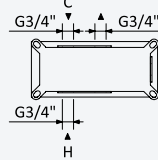

BRUMA AirEcoDrop

BRUMA

Thermostatic concealed shower set with ABS shower head Ø230 mm with ceiling shower arm 100 mm, Elo handshower set

Kit de douche thermostatique encastré avec douche de tête Ø230 mm en ABS avec bras vertical 100 mm, kit de douchette à main Elo

Chrome • Chromé	138 600 1CR
Night Sky	138 600 1NS
Pure White	138 600 1PW

Option: UltraThin Inox shower head Ø250 mm

Option: Douche de tête UltraThin Ø250 mm en inox

Chrome • Chromé	138 600 2CR
Satinox	138 600 2ST
Night Sky	138 600 2NS
Pure White	138 600 2PW
Morning Mist	138 600 2MM
Gunmetal	138 600 2MG
Sunrise	138 600 2SR
Sunset	138 600 2SS

Concealed shower set with Line Cascade shower (Rain/Cascade) and handshower set

Kit douche encastré avec douche Line Cascade (Pluie/Cascade) et kit de douchette à main

Chrome • Chromé	107 410 1CR
Night Sky	107 410 1NS
Pure White	107 410 1PW

Morning Mist	107 410 1MM

Option: Shower head Line (Rain)

Option: Douche de tête Line (Pluie)

Chrome • Chromé	107 411 1CR
Night Sky	107 411 1NS
Pure White	107 411 1PW

Satinox	107 411 1ST

Morning Mist	107 411 1MM