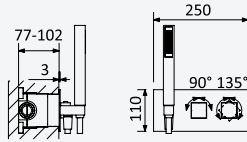

BRUMA AirEcoDrop

Thermostatic concealed shower set with ABS shower head 200x200 mm and handshower set

Kit de douche thermostatique encastré avec douche de tête 200x200 mm en ABS et kit de douchette à main

Chrome • Chromé	185 590 2CR
Night Sky	185 590 2NS
Pure White	185 590 2PW
Morning Mist	185 590 2MM
Gunmetal	185 590 2MG
Sunrise	185 590 2SR
Sunset	185 590 2SS

INT 630 1NO

Option: ABS shower head 200x200 mm with ceiling shower arm 100 mm

Option: Douche de tête 200x200 mm en ABS avec bras vertical 100 mm

Chrome • Chromé	185 562 2CR
Night Sky	185 562 2NS
Pure White	185 562 2PW
Morning Mist	185 562 2MM
Gunmetal	185 562 2MG
Sunrise	185 562 2SR
Sunset	185 562 2SS

INT 630 1NO