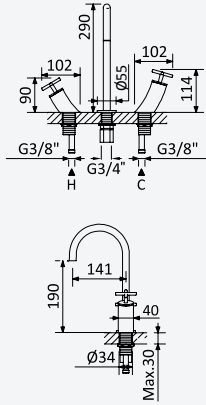

Deck-mounted, 3 hole basin mixer

Mitigeur lavabo sur plan, 3 trous

Chrome • Chromé	106 250 OCR
Night Sky	106 250 ONS
Pure White	106 250 OPW
Morning Mist	106 250 OMM
Gunmetal	106 250 OMG
Sunrise	106 250 OSR
Sunset	106 250 OSS

Option: With push-open waste set 1 1/4" - Elo

Option: Avec clic-clac garniture de vidage 1 1/4" - Elo

Chrome • Chromé	106 251 OCR
Night Sky	106 251 ONS
Pure White	106 251 OPW
Morning Mist	106 251 OMM
Gunmetal	106 251 OMG
Sunrise	106 251 OSR
Sunset	106 251 OSS

HE