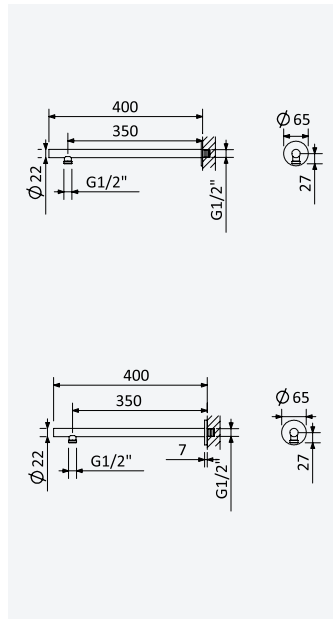

Wall mounted shower arm - Ø65x3 FlowRS

Bras de douche mural - Ø65x3 FlowRS

	Chrome • Chromé	145 621 6CR
	Satinox	145 621 6ST
	Night Sky	145 621 6NS
	Pure White	145 621 6PW
	Morning Mist	145 621 6MM
	Gunmetal	145 621 6MG
	Sunrise	145 621 6SR
	Sunset	145 621 6SS

Option: Plate Ø65x7 FlowRL

Option: Rosace Ø65x7 FlowRL

	Chrome • Chromé	145 622 4CR
	Satinox	145 622 4ST
	Night Sky	145 622 4NS
	Pure White	145 622 4PW
	Morning Mist	145 622 4MM
	Gunmetal	145 622 4MG
	Sunrise	145 622 4SR
	Sunset	145 622 4SS