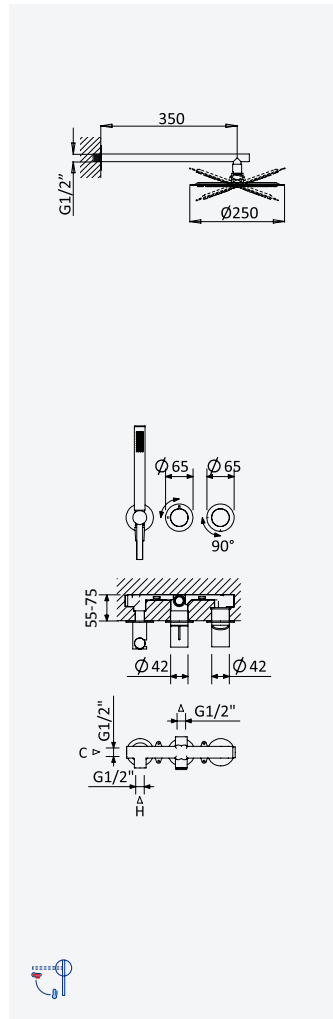

BRUMA AirEcoDrop

BRUMA

Concealed shower set with shower head Ø250 mm and handshower set

Kit de douche encastré avec douche de tête Ø250 mm et kit de douchette à main

	1	
Chrome • Chromé		189 572 1CR
Night Sky		189 572 1NS
Pure White		189 572 1PW
Morning Mist		189 572 1MM
Gunmetal		189 572 1MG
Sunrise		189 572 1SR
Sunset		189 572 1SS

200 240 1NO

	2		3	
Chrome • Chromé		189 360 2CR		189 360 3CR
Night Sky		189 360 2NS		189 360 3NS
Pure White		189 360 2PW		189 360 3PW
Morning Mist		189 360 2MM		189 360 3MM
Gunmetal		189 360 2MG		189 360 3MG
Sunrise		189 360 2SR		189 360 3SR
Sunset		189 360 2SS		189 360 3SS

200 240 1NO