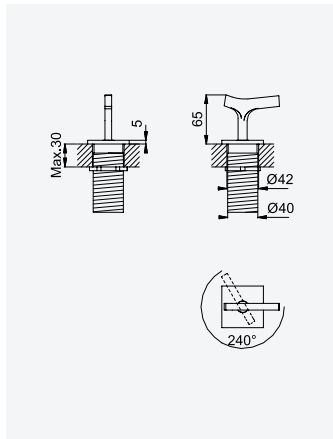

Deck-mounted progressive mixer, with 1 outlet

Mitigeur progressif sur plan, avec 1 sortie

Chrome · Chromé	192 902 1CR
Night Sky	192 902 1NS
Pure White	192 902 1PW
Morning Mist	192 902 1MM
Gunmetal	192 902 1MG
Sunrise	192 902 1SR
Sunset	192 902 1SS