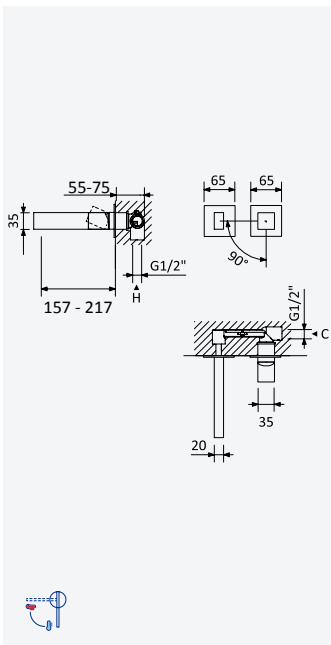

2 hole wall basin mixer. Spout with 230mm

Mitigeur monocommande mural de 2 trous, pour lavabo. Bec avec 230mm

Chrome • Chromé	301 010 1CR
Night Sky	301 010 1NS
Pure White	301 010 1PW
Morning Mist	301 010 1MM
Gunmetal	301 010 1MG
Sunrise	301 010 1SR
Sunset	301 010 1SS

200 100 2NO

Option: Spout with 170mm

Option: Bec avec 170mm

Chrome • Chromé	301 010 3CR
Night Sky	301 010 3NS
Pure White	301 010 3PW
Morning Mist	301 010 3MM
Gunmetal	301 010 3MG
Sunrise	301 010 3SR
Sunset	301 010 3SS

200 100 2NO