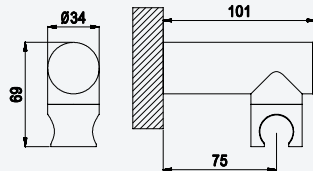

ABS adjustable shower holder - Elo

Support mural pour douchette, orientable en ABS - Elo

Chrome • Chromé	145 580 2CR
Satinox	145 580 2ST
Night Sky	145 580 2NS