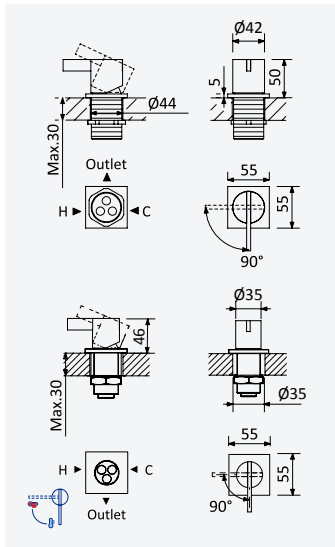

Deck-mounted single lever mixer, with 1 outlet for bathtub

Mitigeur monocommande sur plan avec 1 sortie, pour Bain/Douche

Chrome • Chromé	168 930 1CR
Night Sky	168 930 1NS
Pure White	168 930 1PW
Morning Mist	168 930 1MM
Gunmetal	168 930 1MG
Sunrise	168 930 1SR
Sunset	168 930 1SS

Deck-mounted single lever mixer, with 1 outlet, for basin

Mitigeur monocommande sur plan avec 1 sortie, pour lavabo

Chrome • Chromé	168 000 4CR
Night Sky	168 000 4NS
Pure White	168 000 4PW
Morning Mist	168 000 4MM
Gunmetal	168 000 4MG
Sunrise	168 000 4SR
Sunset	168 000 4SS