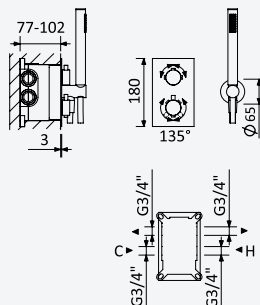

BRUMA AirEcoDrop

Thermostatic concealed shower set with ABS shower head Ø230 mm and Elo handshower set

Kit de douche thermostatique encastré avec douche de tête Ø230 mm en ABS et kit de douchette à main Elo

Chrome • Chromé	138 780 2CR
Night Sky	138 780 2NS
Pure White	138 780 2PW

INT 600 2N0

Option: UltraThin Inox shower head Ø250 mm

Option: Douche de tête UltraThin Ø250 mm en inox

Chrome • Chromé	138 780 4CR
Satinox	138 780 4ST
Night Sky	138 780 4NS
Pure White	138 780 4PW
Morning Mist	138 780 4MM
Gunmetal	138 780 4MG
Sunrise	138 780 4SR
Sunset	138 780 4SS

INT 600 2N0