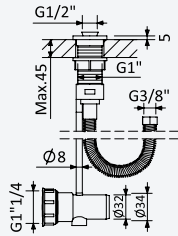

Integrated outlet for splash water - Elo

Bac de récupération des eaux de ruissellement - Elo

Chrome • Chromé	161 003 0CR
Night Sky	161 003 0NS
Old Brass • Vieux Laiton	161 003 0LE
Gold 24kt • Or 24kt	161 003 0OR