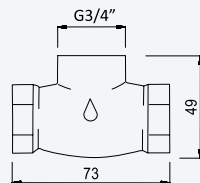

Concealed body for stop valve - 3/4"

Partie encastrée pour robinet d'arrêt - 3/4"

156 745 1NO