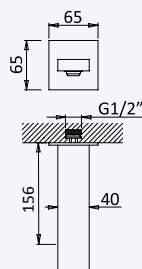

Bath wall spout - FlatQ

Bec bain mural - FlatQ

Chrome • Chromé	145 641 6CR
Satinox	145 641 6ST
Night Sky	145 641 6NS
Pure White	145 641 6PW
Morning Mist	145 641 6MM
Gunmetal	145 641 6MG
Sunrise	145 641 6SR
Sunset	145 641 6SS