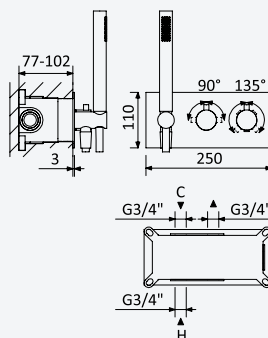

BRUMA

Thermostatic concealed shower set with ABS shower head Ø230 mm and Elo handshower set

Kit de douche thermostatique encastré avec douche de tête Ø230 mm en ABS et kit de douchette à main Elo

- Chrome • Chromé 138 590 1CR
- Night Sky 138 590 1NS
- Pure White 138 590 1PW

Option: UltraThin Inox shower head Ø250 mm

Option: Douche de tête UltraThin Ø250 mm en inox

- Chrome • Chromé 138 590 2CR
- Satinox 138 590 2ST
- Night Sky 138 590 2NS
- Pure White 138 590 2PW
- Morning Mist 138 590 2MM
- Gunmetal 138 590 2MG
- Sunrise 138 590 2SR
- Sunset 138 590 2SS

Option: UltraThin Inox shower head Ø300 mm

Option: Douche de tête UltraThin Ø300 mm en inox

- Chrome • Chromé 138 590 3CR
- Satinox 138 590 3ST
- Night Sky 138 590 3NS
- Pure White 138 590 3PW
- Morning Mist 138 590 3MM
- Gunmetal 138 590 3MG
- Sunrise 138 590 3SR
- Sunset 138 590 3SS

Thermostatic concealed shower set with ABS shower head Ø230 mm with ceiling shower arm 100 mm, Elo handshower set

Kit de douche thermostatique encastré avec douche de tête Ø230 mm en ABS avec bras vertical 100 mm, kit de douchette à main Elo

- Chrome • Chromé 138 600 1CR
- Night Sky 138 600 1NS
- Pure White 138 600 1PW

Option: UltraThin Inox shower head Ø250 mm

Option: Douche de tête UltraThin Ø250 mm en inox

- Chrome • Chromé 138 600 2CR
- Satinox 138 600 2ST
- Night Sky 138 600 2NS
- Pure White 138 600 2PW
- Morning Mist 138 600 2MM
- Gunmetal 138 600 2MG
- Sunrise 138 600 2SR
- Sunset 138 600 2SS