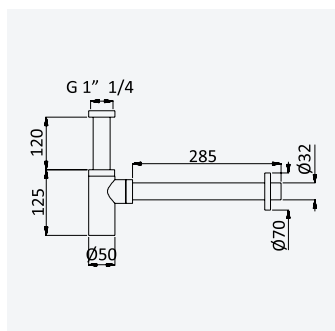

Bottle trap, 1 1/4" - Elo

Siphon 1 1/4" - Elo

Chrome • Chromé	137 000 1CR
Night Sky	137 000 1NS
Pure White	137 000 1PW
Morning Mist	137 000 1MM
Gunmetal	137 000 1MG
Sunrise	137 000 1SR
Sunset	137 000 1SS