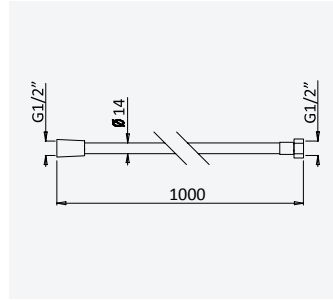

Lux bidet/toilets shower hose - 1,0 m

Flexible Lux pour bidet/WC - 1,0 m

Chrome • Chromé	145 632 1CR
Satinox	145 632 1ST