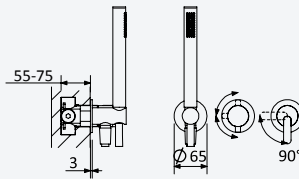

Satin stainless steel • 186 351 1IS
Acier inoxydable satiné

← Ø250 →

Option: Lever 2
Option: Poignée 2

Satin stainless steel • 186 351 2IS
Acier inoxydable satiné

200 240 2NO

Option: Shower head Ø250 mm with ceiling shower arm 100 mm

Option: Douche de tête Ø250 mm avec bras vertical 100 mm

Satin stainless steel • 186 361 1IS
Acier inoxydable satiné

← Ø250 →

Option: Lever 2
Option: Poignée 2

Satin stainless steel • 186 361 2IS
Acier inoxydable satiné

200 240 2NO