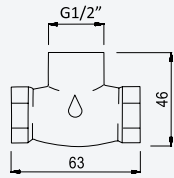

Concealed body for stop valve - 1/2"

Partie encastrée pour robinet d'arrêt - 1/2"

156 745 0NO