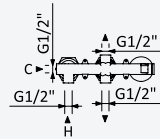

UT

BRUMA AirEcoDrop

Progressive concealed shower set with overhead shower ceiling installation 500 x 500 mm, Luna cascade shower and handshower set

Kit de douche progressif encastré avec douche de tête montage plafond 500 x 500 mm, douche Luna cascade et kit de douchette à main

Chrome • Chromé	183 550 OCR
Night Sky	183 550 ONS
Pure White	183 550 OPW
Morning Mist	183 550 OMM

200 240 4NO

Option: Overhead shower system for ceiling installation, Ø380 mm (Rain)

Option: Douche de tête pour montage plafond, Ø380 mm (Pluie)

Chrome • Chromé	183 553 OCR
Night Sky	183 553 ONS
Pure White	183 553 OPW
Morning Mist	183 553 OMM

200 240 4NO

Thermostatic concealed shower set, with inox shower head Ø250 mm, 3 jets and separate handshower set

Kit de douche thermostatique encastré, avec douche de tête Ø250 mm en inox, 3 jets et kit de douchette à main séparé

Chrome • Chromé	183 342 OCR
Night Sky	183 342 ONS
Pure White	183 342 OPW
Morning Mist	183 342 OMM
Gunmetal	183 342 OMG
Sunrise	183 342 OSR
Sunset	183 342 OSS

200 240 4NO

Option: Inox shower head Ø250 mm with ceiling shower arm 100 mm

Option: Douche de tête Ø250 mm en inox avec bras vertical 100 mm

Chrome • Chromé	183 562 OCR
Night Sky	183 562 ONS
Pure White	183 562 OPW
Morning Mist	183 562 OMM
Gunmetal	183 562 OMG
Sunrise	183 562 OSR
Sunset	183 562 OSS

200 240 4NO