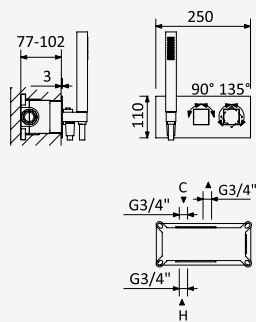

Thermostatic concealed 3 outlets mixer, with handshower set Quadra

Mitigeur thermostatique encastré de 3 sorties, avec kit de douchette à main Quadra

Chrome · Chromé	185 451 2CR
Night Sky	185 451 2NS
Pure White	185 451 2PW
Morning Mist	185 451 2MM
Gunmetal	185 451 2MG
Sunrise	185 451 2SR
Sunset	185 451 2SS

INT 630 2NO