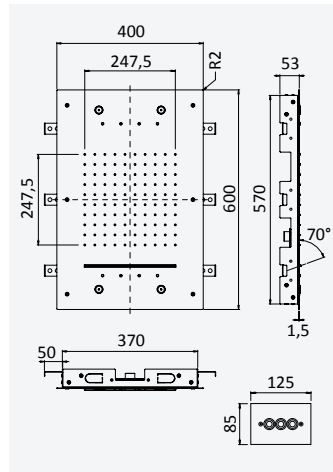

Chromotherapy steel shower head, for ceiling installation, 600x400 mm (Rain/Cascade/Neulization)

Douche de tête en INOX avec chromothérapie, pour montage plafond, 600x400 mm (Pluie/Cascade/Nébulisation)

Chrome • Chromé	145 553 OCR
Night Sky	145 553 ONS
Pure White	145 553 OPW
Morning Mist	145 553 OMM