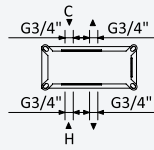

Thermostatic concealed shower set with overhead shower (Rain/Cascade) and handshower set

Thermostatique kit douche encastré avec douche pour plafond (Pluie/Cascade) et kit de douchette à main

← 500x500 →

Chrome • Chromé	138 421 1CR
Satinox	138 421 1ST
Night Sky	138 421 1NS
Pure White	138 421 1PW
Morning Mist	138 421 1MM

INT 630 2NO

Option: Steel shower head for ceiling installation, 500x500 mm (Rain)

Option: Douche de tête en INOX, pour montage plafond, 500x500 mm (Pluie)

← 500x500 →

Chrome • Chromé	138 422 1CR
Satinox	138 422 1ST
Night Sky	138 422 1NS
Pure White	138 422 1PW
Morning Mist	138 422 1MM

INT 630 1NO

Option: Steel shower head for ceiling installation, 380x380 mm (Rain)

Option: Douche de tête en INOX, pour montage plafond, 380x380 mm (Pluie)

← 380x380 →

Chrome • Chromé	138 423 1CR
Satinox	138 423 1ST
Night Sky	138 423 1NS
Pure White	138 423 1PW
Morning Mist	138 423 1MM

INT 630 1NO

Option: Steel shower head for ceiling installation, Ø380 mm (Rain)

Option: Douche de tête en INOX, pour montage plafond, Ø380 mm (Pluie)

← Ø380 →

Chrome • Chromé	138 424 1CR
Satinox	138 424 1ST
Night Sky	138 424 1NS
Pure White	138 424 1PW
Morning Mist	138 424 1MM

INT 630 1NO