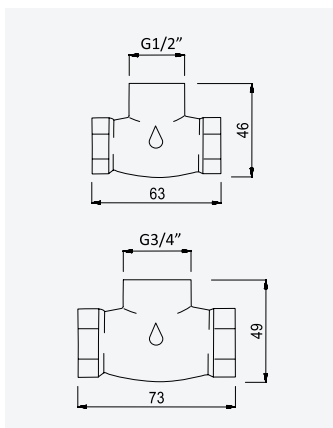

Concealed body for stop valve - 3/4"

Partie encastrée pour robinet d'arrêt - 3/4"

156 745 1NO