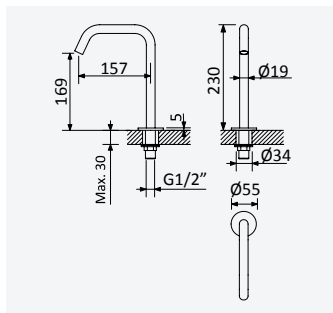

Basin spout, deck-mounted 2 hole mixer - Leaf / Lusitano

Bec pour lavabo sur plan 2 trous - Leaf / Lusitano

Chrome • Chromé	167 450 4CR
Satinox	167 450 4ST
Night Sky	167 450 4NS
Pure White	167 450 4PW
Morning Mist	167 450 4MM
Gunmetal	167 450 4MG
Sunrise	167 450 4SR
Sunset	167 450 4SS