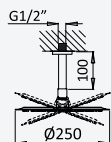

BRUMA AirEcoDrop