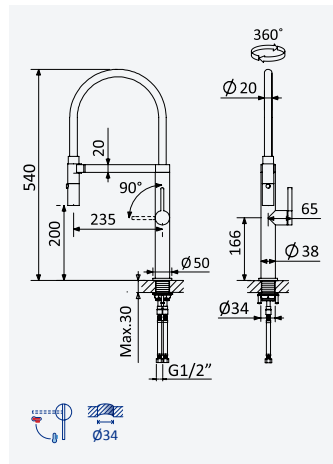

Sink mixer, swiveling gel spout, with extendable magnetic handshower 2 spray - Mentha

Mitigeur de cuisine, bec mobile en gel, avec douchette magnétique extensible 2 jets - Mentha

- Chrome • Chromé 122 003 5CR
- Morning Mist 122 003 5MM
- Gunmetal PVD 122 003 5GM