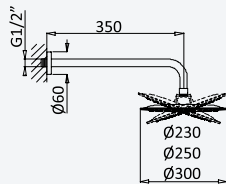

200 240 1NO

A

6l/m

6l/m

BRUMA

Concealed shower set with ABS shower head Ø230 mm with ceiling shower arm 100 mm, Elo handshower set

Kit de douche encastré avec douche de tête Ø230 mm en ABS avec bras vertical 100 mm, kit de douchette à main Elo