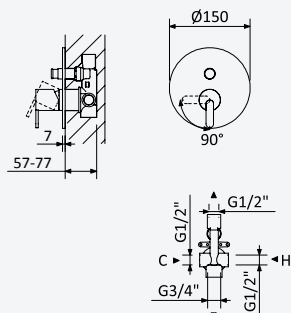

Concealed single lever mixer with 2 outlets

Mitigeur monocommande encastré avec 2 sorties

Chrome • Chromé	167 130 1CR	167 130 2CR
Satinox	167 130 1ST	167 130 2ST
● Night Sky	167 130 1NS	167 130 2NS
Pure White	167 130 1PW	167 130 2PW
Morning Mist	167 130 1MM	167 130 2MM
Gunmetal	167 130 1MG	167 130 2MG
● Sunrise	167 130 1SR	167 130 2SR
Sunset	167 130 1SS	167 130 2SS
Old Brass • Vieux Laiton	167 130 1LE	167 130 2LE

200 210 1NO