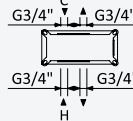

Thermostatic concealed shower set with inox shower head Ø250 mm and handshower set

Kit de douche thermostatique encastré avec douche de tête Ø250 mm en inox et kit de douchette à main

Chrome • Chromé	183 782 1CR
Night Sky	183 782 1NS
Pure White	183 782 1PW
Morning Mist	183 782 1MM
Gunmetal	183 782 1MG
Sunrise	183 782 1SR
Sunset	183 782 1SS

INT 630 3NO

Option: Inox shower head Ø250 mm with ceiling shower arm 100 mm

Option: Douche de tête Ø250 mm en inox avec bras vertical 100 mm

Chrome • Chromé	183 792 1CR
Night Sky	183 792 1NS
Pure White	183 792 1PW
Morning Mist	183 792 1MM
Gunmetal	183 792 1MG
Sunrise	183 792 1SR
Sunset	183 792 1SS

INT 630 3NO

Thermostatic concealed shower set with overhead shower (Rain/Cascade) and handshower set

Thermostatique kit douche encastré avec douche pour plafond (Pluie/Cascade) et kit de douchette à main

Chrome • Chromé	183 788 1CR
Night Sky	183 788 1NS
Pure White	183 788 1PW
Morning Mist	183 788 1MM

← 500x500 →

INT 630 4NO

Option: Steel shower head for ceiling installation, 500x500 mm (Rain)

Option: Douche de tête en INOX, pour montage plafond, 500x500 mm (Pluie)

Chrome • Chromé	183 787 1CR
Night Sky	183 787 1NS
Pure White	183 787 1PW
Morning Mist	183 787 1MM

← 500x500 →

INT 630 3NO

Option: Steel shower head for ceiling installation, 380x380 mm (Rain)

Option: Douche de tête en INOX, pour montage plafond, 380x380 mm (Pluie)

Chrome • Chromé	183 786 1CR
Night Sky	183 786 1NS
Pure White	183 786 1PW
Morning Mist	183 786 1MM

← 380x380 →

INT 630 3NO