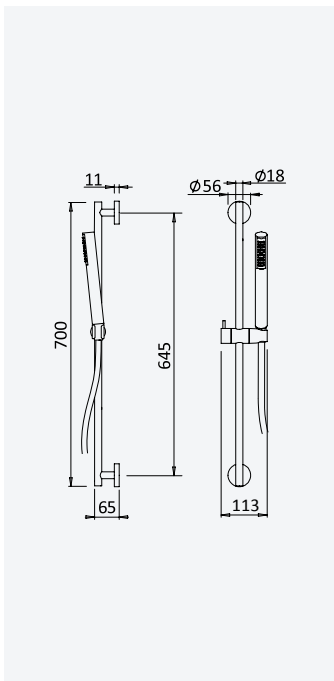

Shower set: ABS Elo handshower, ABS shower rail EloX and metal shower hose 1,75m

Set de douche: Douchette en ABS Elo, barre de douche en ABS EloX et flexible en métal Lux 1,75 m

Chrome • Chromé 145 582 0CR

Option: Body&Soul handshower

Option: Douchette Body&Soul

Chrome / Pure White 145 582 1CR

Option: Emotion handshower

Option: Douchette Emotion

Chrome • Chromé 145 571 2CR