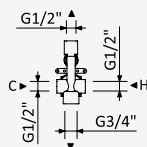

 200 140 1NO

BRUMA AirEcoDrop

BRUMA AirEcoDrop

Concealed shower set, with ABS shower head 200x200 mm and Quadra handshower set

Kit de douche encastré, avec douche de tête 200x200 mm en ABS et kit de douchette à main Quadra