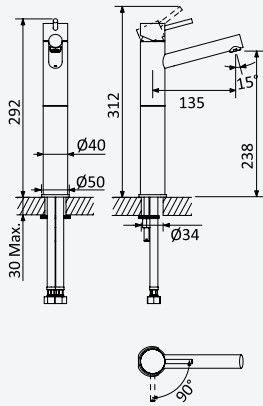

Basin mixer for free-standing basins

Mitigeur lavabo version réhaussée

Chrome • Chromé	107 000 2CR
Satinox	107 000 2ST
• Night Sky	107 000 2NS
Pure White	107 000 2PW
Morning Mist	107 000 2MM
Gunmetal	107 000 2MG
Sunrise	107 000 2SR
Sunset	107 000 2SS

Option: With push-open waste set 1 1/4"

Option: Avec clic-clac garniture de vidage 1 1/4"

Chrome • Chromé 107 000 3CR

Satinox	107 000 3ST
• Night Sky	107 000 3NS
Pure White	107 000 3PW
Morning Mist	107 000 3MM
Gunmetal	107 000 3MG
Sunrise	107 000 3SR
Sunset	107 000 3SS