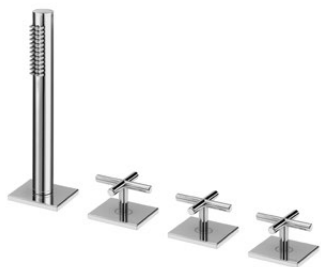

Deck mounted shower mixer, with handshower set - 2 outlets

Mitigeur de douche sur plan avec kit de douchette à main - 2 sorties

Chrome • Chromé	106 501 1CR
Night Sky	106 501 1NS
Pure White	106 501 1PW
Morning Mist	106 501 1MM
Gunmetal	106 501 1MG
Sunrise	106 501 1SR
Sunset	106 501 1SS

Integrated outlet for splash water, grey Lux shower hose with colored fittings - Quadra

Bac de récupération des eaux de ruissellement, flexible Lux gris avec garnitures colorées - Quadra

Chrome • Chromé	161 003 1CR
Night Sky	161 003 1NS
Pure White	161 003 1PW
Morning Mist	161 003 1MM
Gunmetal	161 003 1MG
Sunrise	161 003 1SR
Sunset	161 003 1SS