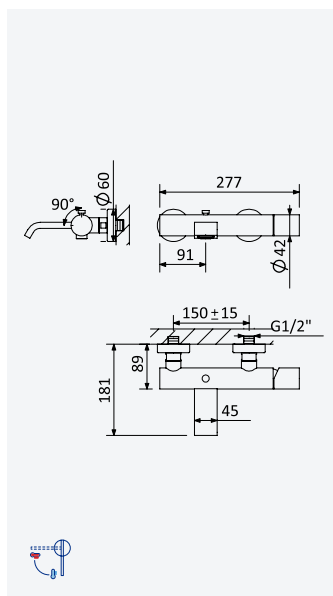

BRUMA

Tap for bidet/toilets, 90° opening. Brass handshower - Elo

Robinet pour bidet/wc, ouverture à 90°. Douchette en laiton - Elo

Brass - Laiton

Chrome • Chromé	145 110 1CR
Night Sky	145 110 1NS
Pure White	145 110 1PW
Morning Mist	145 110 1MM
Gunmetal	145 110 1MG
Sunrise	145 110 1SR
Sunset	145 110 1SS

Single lever mixer for bidet/toilets, 180° progressive opening. Brass handshower - Elo

Mitigeur encastrable pour bidet/wc, ouverture progressive de 180°. Douchette en laiton - Elo

Brass - Laiton

Chrome • Chromé	145 110 3CR
Night Sky	145 110 3NS
Pure White	145 110 3PW
Morning Mist	145 110 3MM
Gunmetal	145 110 3MG
Sunrise	145 110 3SR
Sunset	145 110 3SS

INT 500 2NO

Single-lever bath/shower mixer

Mitigeur monocommande bain/douche

Chrome • Chromé	189 030 1CR
Night Sky	189 030 1NS
Pure White	189 030 1PW
Morning Mist	189 030 1MM
Gunmetal	189 030 1MG
Sunrise	189 030 1SR
Sunset	189 030 1SS

Chrome • Chromé	189 210 0CR	189 210 2CR
Night Sky	189 210 0NS	189 210 2NS
Pure White	189 210 0PW	189 210 2PW
Morning Mist	189 210 0MM	189 210 2MM
Gunmetal	189 210 0MG	189 210 2MG
Sunrise	189 210 0SR	189 210 2SR
Sunset	189 210 0SS	189 210 2SS

Bath wall spout - EdgeR

Bec bain mural - EdgeR

Chrome • Chromé	145 642 0CR
Night Sky	145 642 0NS
Pure White	145 642 0PW
Morning Mist	145 642 0MM
Gunmetal	145 642 0MG
Sunrise	145 642 0SR
Sunset	145 642 0SS