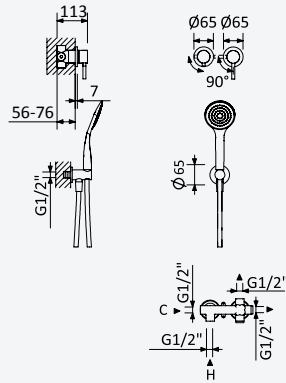

Concealed shower set with EasyFix overhead shower 300 x 300 mm (Rain) and separate handshower set Emotion

Kit douche encastré avec douche pour plafond EasyFix 300 x 300mm (Pluie) et kit de douchette à main séparé Emotion

Chrome • Chromé 107 421 1CR

← 300x300 →

200 220 1NO

Option: Steel shower head for ceiling installation, Ø300 mm (Rain)

Option: Douche de tête en INOX, pour montage plafond, Ø300 mm (Pluie)

Chrome • Chromé 107 425 1CR

← Ø300 →

200 220 1NO

A

6l/m