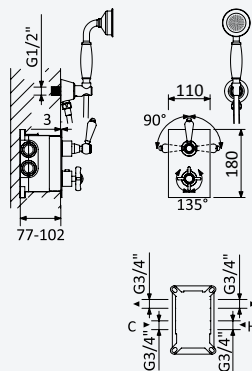

Concealed shower set with shower head Ø200 mm and separate Elite handshower set

Kit de douche encastré, avec douche de tête Ø200 mm et kit de douchette à main Elite séparé

- Chrome • Chromé 117 360 1CR
- Night Sky 117 360 1NS
- Old Brass • Vieux Laiton 117 360 1LE
- Gold 24kt • Or 24kt 117 360 10R

200 250 5N0

IM

Thermostatic concealed shower set with shower head Ø200 mm and Elite handshower set

Kit de douche thermostatique encastré avec douche de tête Ø200 mm et kit de douchette à main Elite

- Chrome • Chromé 117 360 2CR
- Night Sky 117 360 2NS
- Old Brass • Vieux Laiton 117 360 2LE
- Gold 24kt • Or 24kt 117 360 20R

INT 600 2N0