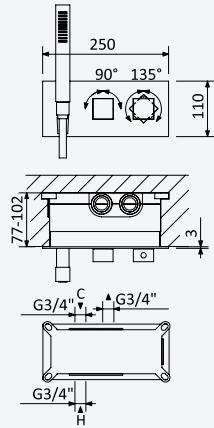

**Thermostatic concealed 2 outlets mixer, with handshower set
Quadra - Celsius**

Mitigeur thermostatique encastré de 2 sorties, avec kit de douchette à main Quadra - Celsius

Chrome • Chromé	185 441 2CR
Night Sky	185 441 2NS
Pure White	185 441 2PW
Morning Mist	185 441 2MM
Gunmetal	185 441 2MG
Sunrise	185 441 2SR
Sunset	185 441 2SS

**Thermostatic concealed 3 outlets mixer, with handshower set
Quadra - Celsius**

Mitigeur thermostatique encastré de 3 sorties, avec kit de douchette à main Quadra - Celsius

Chrome • Chromé	185 451 2CR
Night Sky	185 451 2NS
Pure White	185 451 2PW
Morning Mist	185 451 2MM
Gunmetal	185 451 2MG
Sunrise	185 451 2SR
Sunset	185 451 2SS

**Concealed single lever mixer, with bath spout and handshower set
Quadra**

Mitigeur monocommande encastré avec bec de bain et kit de douchette à main Quadra

Chrome • Chromé	301 460 1CR
Night Sky	301 460 1NS
Pure White	301 460 1PW
Morning Mist	301 460 1MM
Gunmetal	301 460 1MG
Sunrise	301 460 1SR
Sunset	301 460 1SS

Concealed single lever 3 outlets mixer, with bath spout and handshower set

Mitigeur monocommande encastré de 3 sorties, avec bec de bain et kit de douchette à main

Chrome • Chromé	301 470 1CR
Night Sky	301 470 1NS
Pure White	301 470 1PW
Morning Mist	301 470 1MM
Gunmetal	301 470 1MG
Sunrise	301 470 1SR
Sunset	301 470 1SS