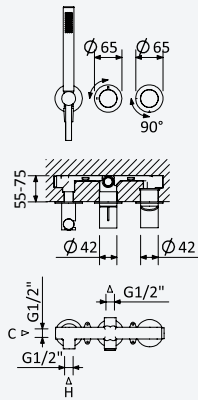

Concealed single lever 2 outlets mixer, with Elo handshower set

Mitigeur monocommande encastré 2 sorties, avec kit de douchette à main Elo

Chrome • Chromé		189 170 1CR
Night Sky		189 170 1NS
Pure White		189 170 1PW
Morning Mist		189 170 1MM
Gunmetal		189 170 1MG
Sunrise		189 170 1SR
Sunset		189 170 1SS

200 240 1NO

Chrome • Chromé	189 311 OCR	189 311 1CR	
Night Sky	189 311 ONS	189 311 1NS	
Pure White	189 311 OPW	189 311 1PW	
Morning Mist	189 311 OMM	189 311 1MM	
Gunmetal	189 311 OMG	189 311 1MG	
Sunrise	189 311 OSR	189 311 1SR	
Sunset	189 311 OSS	189 311 1SS	

200 240 1NO

Concealed single lever 3 outlets mixer, with Elo handshower set

Mitigeur monocommande encastré 3 sorties, avec kit de douchette à main Elo

Chrome • Chromé		189 110 1CR
Night Sky		189 110 1NS
Pure White		189 110 1PW
Morning Mist		189 110 1MM
Gunmetal		189 110 1MG
Sunrise		189 110 1SR
Sunset		189 110 1SS

200 240 2NO

Chrome • Chromé	189 311 2CR	189 311 3CR	
Night Sky	189 311 2NS	189 311 3NS	
Pure White	189 311 2PW	189 311 3PW	
Morning Mist	189 311 2MM	189 311 3MM	
Gunmetal	189 311 2MG	189 311 3MG	
Sunrise	189 311 2SR	189 311 3SR	
Sunset	189 311 2SS	189 311 3SS	

200 240 2NO

Thermostatic concealed 2 outlets mixer, with handshower set - Venus

Mitigeur thermostatique encastré de 2 sorties, avec kit de douchette à main - Venus

Chrome • Chromé	184 200 1CR
Night Sky	184 200 1NS
Pure White	184 200 1PW
Morning Mist	184 200 1MM
Gunmetal	184 200 1MG
Sunrise	184 200 1SR
Sunset	184 200 1SS

INT 630 1NO

Thermostatic concealed 3 outlets mixer, with handshower set - Venus

Mitigeur thermostatique encastré de 3 sorties, avec kit de douchette à main - Venus

Chrome • Chromé	184 280 1CR
Night Sky	184 280 1NS
Pure White	184 280 1PW
Morning Mist	184 280 1MM
Gunmetal	184 280 1MG
Sunrise	184 280 1SR
Sunset	184 280 1SS

INT 630 2NO