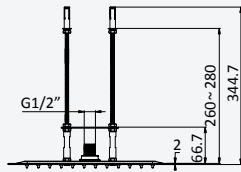

Concealed shower set with EasyFix overhead shower 300 x 300 mm (Rain) and separate handshower set Emotion

Kit douche encastré avec douche pour plafond EasyFix 300 x 300mm (Pluie) et kit de douchette à main séparé Emotion

Chrome • Chromé 107 421 1CR

← 300x300 →

200 220 1NO

Option: Steel shower head for ceiling installation, Ø300 mm (Rain)

Option: Douche de tête en INOX, pour montage plafond, Ø300 mm (Pluie)

Chrome • Chromé 107 425 1CR

← Ø300 →

200 220 1NO