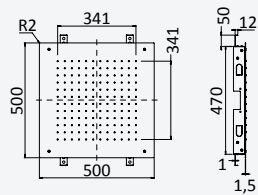

Option: Steel shower head for ceiling installation, 500x500 mm (Rain)

Option: Douche de tête en INOX, pour montage plafond, 500x500 mm (Pluie)

← 500x500 →

- Chrome • Chromé 184 487 2CR
- Night Sky 184 487 2NS
- Pure White 184 487 2PW
- Morning Mist 184 487 2MM

INT 630 1NO

Option: Steel shower head for ceiling installation, 380x380 mm (Rain)

Option: Douche de tête en INOX, pour montage plafond, 380x380 mm (Pluie)

← 380x380 →

- Chrome • Chromé 184 486 2CR
- Night Sky 184 486 2NS
- Pure White 184 486 2PW
- Morning Mist 184 486 2MM

INT 630 1NO