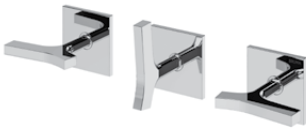

Concealed progressive mixer, with 2 outlets

Mitigeur progressif encastré, avec 2 sorties

Chrome • Chromé	192 652 1CR
Night Sky	192 652 1NS
Pure White	192 652 1PW
Morning Mist	192 652 1MM
Gunmetal	192 652 1MG
Sunrise	192 652 1SR
Sunset	192 652 1SS

200 230 1NO

Concealed progressive mixer, with 3 outlets

Mitigeur progressif encastré, avec 3 sorties

Chrome • Chromé	192 653 1CR
Night Sky	192 653 1NS
Pure White	192 653 1PW
Morning Mist	192 653 1MM
Gunmetal	192 653 1MG
Sunrise	192 653 1SR
Sunset	192 653 1SS

200 230 2NO

3 hole concealed mixer, with 2 outlets

Mitigeur encastré de 3 trous, avec 2 sorties

Chrome • Chromé	192 310 OCR
Night Sky	192 310 ONS
Pure White	192 310 OPW
Morning Mist	192 310 OMM
Gunmetal	192 310 OMG
Sunrise	192 310 OSR
Sunset	192 310 OSS

200 250 1NO

3 hole concealed mixer, with 3 outlets

Mitigeur encastré de 3 trous, avec 3 sorties

Chrome • Chromé	192 310 1CR
Night Sky	192 310 1NS
Pure White	192 310 1PW
Morning Mist	192 310 1MM
Gunmetal	192 310 1MG
Sunrise	192 310 1SR
Sunset	192 310 1SS

200 250 2NO

Progressive concealed 2 outlets mixer, with handshower set

Mitigeur progressif encastré de 2 sorties, avec kit de douchette à main

Chrome • Chromé	192 142 1CR
Night Sky	192 142 1NS
Pure White	192 142 1PW
Morning Mist	192 142 1MM
Gunmetal	192 142 1MG
Sunrise	192 142 1SR
Sunset	192 142 1SS

200 240 3NO

Progressive concealed 3 outlets mixer, with handshower set

Mitigeur progressif encastré de 3 sorties, avec kit de douchette à main

Chrome • Chromé	192 143 1CR
Night Sky	192 143 1NS
Pure White	192 143 1PW
Morning Mist	192 143 1MM
Gunmetal	192 143 1MG
Sunrise	192 143 1SR
Sunset	192 143 1SS

200 240 4NO