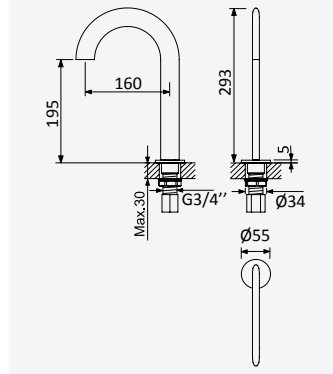

Basin spout, deck-mounted 3 hole mixer - Genesi

Bec pour lavabo sur plan 3 trous- Genesi

Chrome • Chromé	191 450 0CR
Night Sky	191 450 0NS
Pure White	191 450 0PW
Morning Mist	191 450 0MM
Gunmetal	191 450 0MG
Sunrise	191 450 0SR
Sunset	191 450 0SS