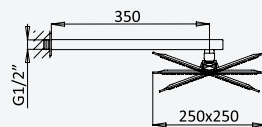

BRUMA AirEcoDrop

Thermostatic concealed shower set with inox shower head 250x250 mm and Quadra handshower set

Kit de douche thermostatique encastré avec douche de tête 250x250 mm en inox et kit de douchette à main Quadra

Chrome • Chromé	185 591 2CR
Night Sky	185 591 2NS
Pure White	185 591 2PW
Morning Mist	185 591 2MM
Gunmetal	185 591 2MG
Sunrise	185 591 2SR
Sunset	185 591 2SS

INT 630 1NO

Option: Inox shower head 250x250 mm with ceiling shower arm 100 mm

Option: Douche de tête 250x250 mm en inox avec bras vertical 100 mm

Chrome • Chromé	185 601 2CR
Night Sky	185 601 2NS
Pure White	185 601 2PW
Morning Mist	185 601 2MM
Gunmetal	185 601 2MG
Sunrise	185 601 2SR
Sunset	185 601 2SS

INT 630 1NO