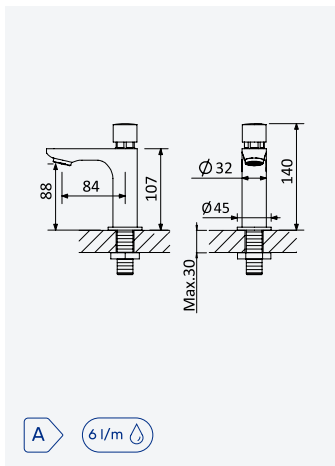

Self-closing pillar tap

Robinetterie temporisée pour lavabo

Chrome • Chromé

140 002 3CR