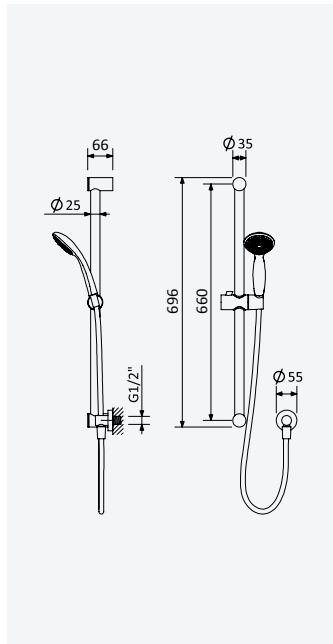

Shower set with outlet elbow, Eko shower rail, hose 160cm and Oasis handshower

Garniture de douche avec caude à encastrer, barre de douche Eko, flexible 160cm et douchette Oasis

Chrome • Chromé

145 572 2CR