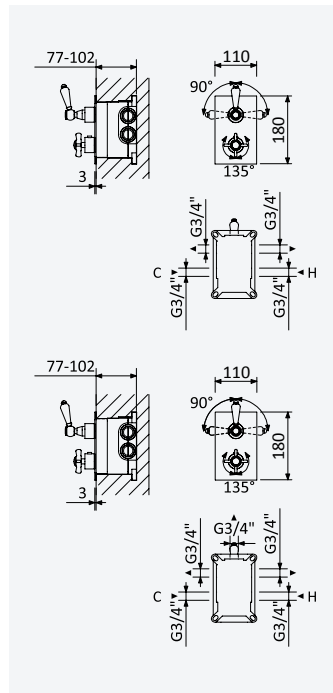

Concealed thermostatic mixer, with 2 outlets - Elite

Mitigeur thermostatique encastré, avec 2 sorties - Elite

Chrome • Chromé	180 170 1CR
Night Sky	180 170 1NS
Old Brass • Vieux Laiton	180 170 1LE
Gold 24kt • Or 24kt	180 170 1OR

INT 600 2NO

Concealed thermostatic mixer with 3 outlets - Elite

Mitigeur thermostatique encastré avec 3 sorties - Elite

Chrome • Chromé	180 140 1CR
Night Sky	180 140 1NS
Old Brass • Vieux Laiton	180 140 1LE
Gold 24kt • Or 24kt	180 140 1OR

INT 600 3NO