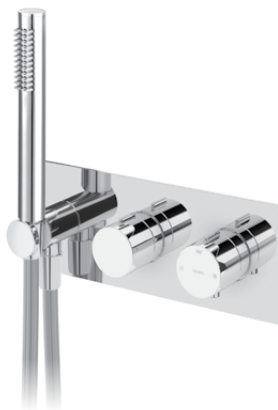

LU

Concealed single lever 2 outlets mixer, with handshower set

Mitigeur monocommande encastré 2 sorties, avec kit de douchette à main

Chrome • Chromé	101 280 2CR
Satinox	101 280 2ST
Night Sky	101 280 2NS
Pure White	101 280 2PW
Morning Mist	101 280 2MM
Gunmetal	101 280 2MG
Sunrise	101 280 2SR
Sunset	101 280 2SS

200 240 1NO

Option: Lever 2

Option: Poignée 2

Chrome • Chromé	101 280 1CR
Satinox	101 280 1ST
Night Sky	101 280 1NS
Pure White	101 280 1PW
Morning Mist	101 280 1MM
Gunmetal	101 280 1MG
Sunrise	101 280 1SR
Sunset	101 280 1SS

200 240 1NO

Concealed single lever 3 outlets mixer, with handshower set

Mitigeur monocommande encastré 3 sorties, avec kit de douchette à main

Chrome • Chromé	101 200 2CR
Satinox	101 200 2ST
Night Sky	101 200 2NS
Pure White	101 200 2PW
Morning Mist	101 200 2MM
Gunmetal	101 200 2MG
Sunrise	101 200 2SR
Sunset	101 200 2SS

200 240 2NO

Option: Lever 2

Option: Poignée 2

Chrome • Chromé	101 200 1CR
Satinox	101 200 1ST
Night Sky	101 200 1NS
Pure White	101 200 1PW
Morning Mist	101 200 1MM
Gunmetal	101 200 1MG
Sunrise	101 200 1SR
Sunset	101 200 1SS

200 240 2NO

Thermostatic concealed 2 outlets mixer, with handshower set - VenusQ

Mitigeur thermostatique encastré de 2 sorties, avec kit de douchette à main - VenusQ

Chrome • Chromé	187 200 1CR
Satinox	187 200 1ST
Night Sky	187 200 1NS
Pure White	187 200 1PW
Morning Mist	187 200 1MM
Gunmetal	187 200 1MG
Sunrise	187 200 1SR
Sunset	187 200 1SS

INT 630 1NO

Thermostatic concealed 3 outlets mixer, with handshower set - VenusQ

Mitigeur thermostatique encastré de 3 sorties, avec kit de douchette à main - VenusQ

Chrome • Chromé	187 280 1CR
Satinox	187 280 1ST
Night Sky	187 280 1NS
Pure White	187 280 1PW
Morning Mist	187 280 1MM
Gunmetal	187 280 1MG
Sunrise	187 280 1SR
Sunset	187 280 1SS

INT 630 2NO