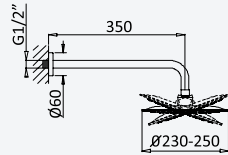

Option: Inox shower head Ø250 mm with ceiling shower arm 100 mm

Option: Douche de tête Ø250 mm en inox avec bras vertical 100 mm

- Chrome • Chromé 181 652 1CR
- Night Sky 181 652 1NS
- Pure White 181 652 1PW
- Morning Mist 181 652 1MM
- Gunmetal 181 652 1MG
- Sunrise 181 652 1SR
- Sunset 181 652 1SS

200 220 1NO

BRUMA AirEcoDrop