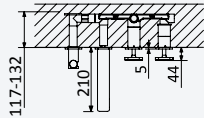

BRUMA AirEcoDrop

Progressive concealed bath-shower set, with shower head Ø250 mm, Elo handshower set and ZenS bath spout

Kit de bain-douche progressif encastré, avec douche de tête Ø250 mm, kit de douchette à main Elo et bec de bain ZenS

Chrome · Chromé	190 312 1CR
Night Sky	190 312 1NS
Pure White	190 312 1PW
Morning Mist	190 312 1MM
Gunmetal	190 312 1MG
Sunrise	190 312 1SR
Sunset	190 312 1SS

200 300 4NO

Option: Inox shower head Ø250 mm with ceiling shower arm 100 mm

Option: Douche de tête Ø250 mm en inox avec bras vertical 100 mm

Chrome · Chromé	190 322 1CR
Night Sky	190 322 1NS
Pure White	190 322 1PW
Morning Mist	190 322 1MM
Gunmetal	190 322 1MG
Sunrise	190 322 1SR
Sunset	190 322 1SS

200 300 4NO