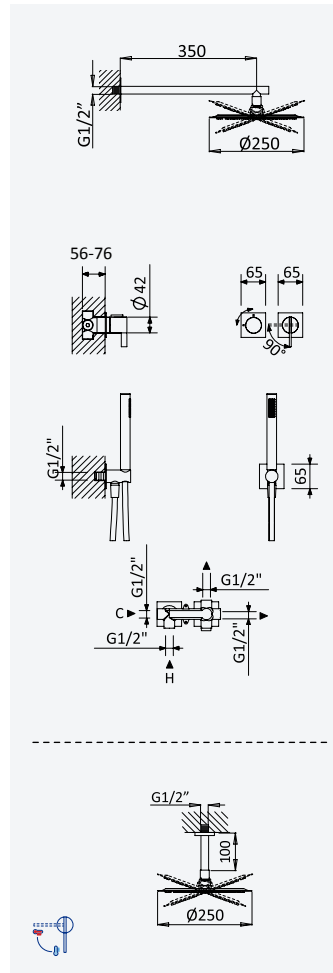

BRUMA AirEcoDrop