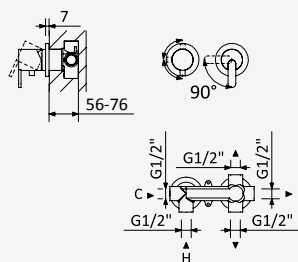

200 220 1NO

	3	4
Chrome • Chromé	167 310 6CR	167 310 7CR
Satinox	167 310 6ST	167 310 7ST
Night Sky	167 310 6NS	167 310 7NS
Pure White	167 310 6PW	167 310 7PW
Morning Mist	167 310 6MM	167 310 7MM
Gunmetal	167 310 6MG	167 310 7MG
Sunrise	167 310 6SR	167 310 7SR
Sunset	167 310 6SS	167 310 7SS
Gunmetal PVD	167 310 6GM	167 310 7GM
Sunrise PVD	167 310 6PR	167 310 7PR
Sunset PVD	167 310 6PS	167 310 7PS
Gold PVD	167 310 6PO	167 310 7PO

200 220 1NO

Concealed horizontal single lever mixer, with 3 outlets

Mitigeur monocommande encastré horizontal, avec 3 sorties

	1	2
Chrome • Chromé	167 312 3CR	167 312 4CR
Satinox	167 312 3ST	167 312 4ST
Night Sky	167 312 3NS	167 312 4NS
Pure White	167 312 3PW	167 312 4PW
Morning Mist	167 312 3MM	167 312 4MM
Gunmetal	167 312 3MG	167 312 4MG
Sunrise	167 312 3SR	167 312 4SR
Sunset	167 312 3SS	167 312 4SS
Old Brass • Vieux Laiton	167 312 3LE	167 312 4LE
Gunmetal PVD	167 312 3GM	167 312 4GM
Sunrise PVD	167 312 3PR	167 312 4PR
Sunset PVD	167 312 3PS	167 312 4PS
Gold PVD	167 312 3PO	167 312 4PO

200 220 2NO

	3	4
Chrome • Chromé	167 310 8CR	167 310 9CR
Satinox	167 310 8ST	167 310 9ST
Night Sky	167 310 8NS	167 310 9NS
Pure White	167 310 8PW	167 310 9PW
Morning Mist	167 310 8MM	167 310 9MM
Gunmetal	167 310 8MG	167 310 9MG
Sunrise	167 310 8SR	167 310 9SR
Sunset	167 310 8SS	167 310 9SS
Gunmetal PVD	167 310 8GM	167 310 9GM
Sunrise PVD	167 310 8PR	167 310 9PR
Sunset PVD	167 310 8PS	167 310 9PS
Gold PVD	167 310 8PO	167 310 9PO

200 220 2NO

LF