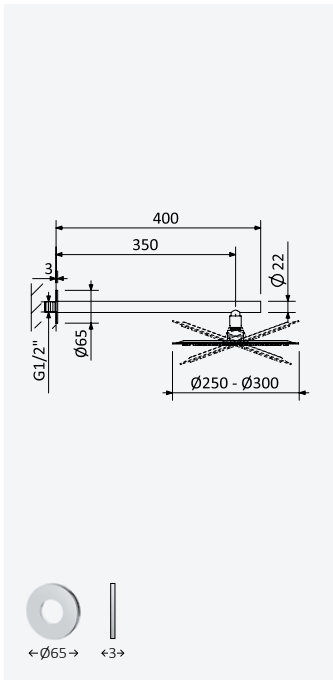

Option: Inox shower head Ø300 mm

Option: Douche de tête Ø300 mm en inox

Chrome • Chromé	145 524 1CR
Satinox	145 524 1ST
Night Sky	145 524 1NS
Pure White	145 524 1PW
Morning Mist	145 524 1MM
Gunmetal	145 524 1MG
Sunrise	145 524 1SR
Sunset	145 524 1SS

BRUMA AirEcoDrop

Steel shower head Ø250 mm with wall shower arm - FlowRL

Douche de tête Ø250 mm en inox, avec bras - FlowRL

Chrome • Chromé	145 527 6CR
Satinox	145 527 6ST
Night Sky	145 527 6NS
Pure White	145 527 6PW
Morning Mist	145 527 6MM
Gunmetal	145 527 6MG
Sunrise	145 527 6SR
Sunset	145 527 6SS