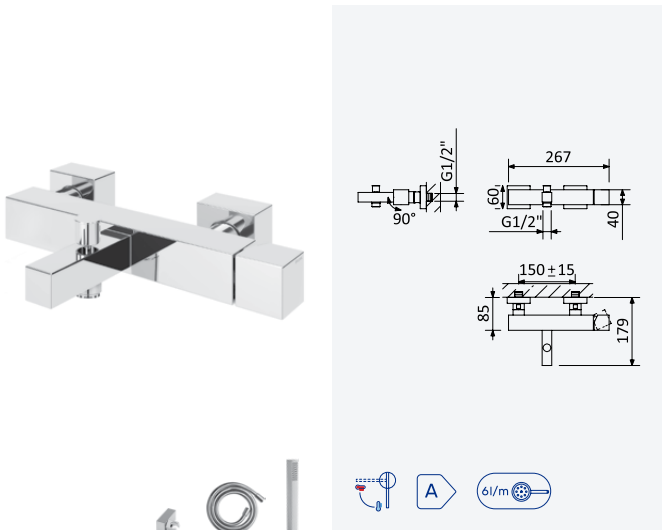

Option: Lever 2

Option: Poignée 2

Chrome • Chromé	102 030 1CR
Night Sky	102 030 1NS
Pure White	102 030 1PW
Morning Mist	102 030 1MM
Gunmetal	102 030 1MG
Sunrise	102 030 1SR
Sunset	102 030 1SS