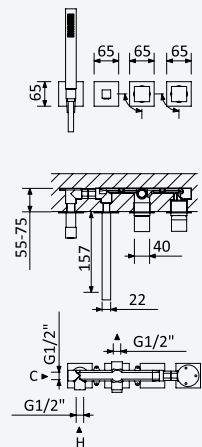

Concealed single lever mixer, with bath spout and handshower set Quadra

Mitigeur monocommande encastré avec bec de bain et kit de douchette à main Quadra

Chrome • Chromé	102 100 2CR
Night Sky	102 100 2NS
Pure White	102 100 2PW
Morning Mist	102 100 2MM
Gunmetal	102 100 2MG
Sunrise	102 100 2SR
Sunset	102 100 2SS

200 300 1NO

Option: Lever 2

Option: Poignée 2

Chrome • Chromé	102 100 1CR
Night Sky	102 100 1NS
Pure White	102 100 1PW
Morning Mist	102 100 1MM
Gunmetal	102 100 1MG
Sunrise	102 100 1SR
Sunset	102 100 1SS

200 300 1NO

Concealed single lever 3 outlets mixer, with bath spout and handshower set Quadra

Mitigeur monocommande encastré de 3 sorties, avec bec de bain et kit de douchette à main Quadra

Chrome • Chromé	102 090 2CR
Night Sky	102 090 2NS
Pure White	102 090 2PW
Morning Mist	102 090 2MM
Gunmetal	102 090 2MG
Sunrise	102 090 2SR
Sunset	102 090 2SS

200 300 2NO

Option: Lever 2

Option: Poignée 2

Chrome • Chromé	102 090 1CR
Night Sky	102 090 1NS
Pure White	102 090 1PW
Morning Mist	102 090 1MM
Gunmetal	102 090 1MG
Sunrise	102 090 1SR
Sunset	102 090 1SS

200 300 2NO