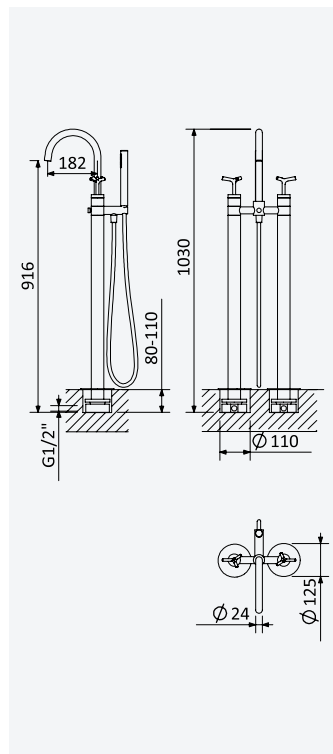

Bath/shower mixer, floor-mounted

Mitigeur Bain/Douche, montage au sol

Chrome • Chromé	191 800 1CR
Night Sky	191 800 1NS
Pure White	191 800 1PW
Morning Mist	191 800 1MM
Gunmetal	191 800 1MG
Sunrise	191 800 1SR
Sunset	191 800 1SS

INT 340 1NO