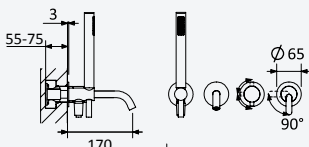

Concealed bath-shower set with shower head Ø250 mm, handshower set and bath spout

Kit de bain-douche encastré avec douche de tête Ø250 mm, kit de douchette à main et bec de bain

Satin stainless steel • Acier inoxydable satiné 186 321 1IS

Option: Lever 2
Option: Poignée 2

Satin stainless steel • Acier inoxydable satiné 186 321 2IS

200 300 2NO

Option: Shower head Ø250 mm with ceiling shower arm 100 mm

Option: Douche de tête Ø250 mm avec bras vertical 100 mm

Satin stainless steel • Acier inoxydable satiné 186 421 1IS

Option: Lever 2
Option: Poignée 2

Satin stainless steel • Acier inoxydable satiné 186 421 2IS

200 300 2NO