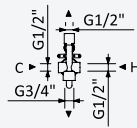

BRUMA

← Ø230 →

Concealed shower set with ABS shower head Ø230 mm and Elo handshower set

Kit de douche encastré avec douche de tête Ø230 mm en ABS et kit de douchette à main Elo

- Chrome • Chromé
- Night Sky
- Pure White

1
167 720 1CR
167 720 1NS
167 720 1PW

2
167 720 2CR
167 720 2NS
167 720 2PW

200 210 1NO

← Ø250 →

Concealed shower set with Inox shower head Ø250 mm and Elo handshower set

Kit de douche encastré avec douche de tête Ø250 mm en inox et kit de douchette à main Elo

- Chrome • Chromé
- Satinox
- Night Sky
- Pure White
- Morning Mist
- Gunmetal
- Sunrise
- Sunset
- Old Brass • Vieux Laiton

1
167 722 1CR
167 722 1ST
167 722 1NS
167 722 1PW
167 722 1MM
167 722 1MG
167 722 1SR
167 722 1SS
167 722 1LE

2
167 722 2CR
167 722 2ST
167 722 2NS
167 722 2PW
167 722 2MM
167 722 2MG
167 722 2SR
167 722 2SS
167 722 2LE

200 210 1NO

← Ø300 →

Concealed shower set with Inox shower head Ø300 mm and Elo handshower set

Kit de douche encastré avec douche de tête Ø300 mm en inox et kit de douchette à main Elo

- Chrome • Chromé
- Satinox
- Night Sky
- Pure White
- Morning Mist
- Gunmetal
- Sunrise
- Sunset
- Old Brass • Vieux Laiton

1
167 723 1CR
167 723 1ST
167 723 1NS
167 723 1PW
167 723 1MM
167 723 1MG
167 723 1SR
167 723 1SS
167 723 1LE

2
167 723 2CR
167 723 2ST
167 723 2NS
167 723 2PW
167 723 2MM
167 723 2MG
167 723 2SR
167 723 2SS
167 723 2LE

200 210 1NO