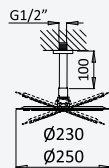

BRUMA AirEcoDrop