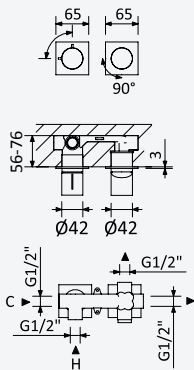

Concealed horizontal single lever mixer, with 2 outlets

Mitigeur monocommande encastré horizontal, avec 2 sorties

- Chrome • Chromé 101 162 2CR
- Satinox 101 162 2ST
- Night Sky 101 162 2NS
- Pure White 101 162 2PW
- Morning Mist 101 162 2MM
- Gunmetal 101 162 2MG
- Sunrise 101 162 2SR
- Sunset 101 162 2SS

200 220 1NO

Option: Lever 2

Option: Poignée 2

- Chrome • Chromé 101 162 1CR
- Satinox 101 162 1ST
- Night Sky 101 162 1NS
- Pure White 101 162 1PW
- Morning Mist 101 162 1MM
- Gunmetal 101 162 1MG
- Sunrise 101 162 1SR
- Sunset 101 162 1SS

200 220 1NO