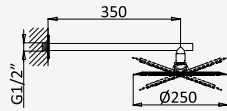

BRUMA AirEcoDrop

Concealed shower set with Inox shower head Ø250 mm

Kit de douche encastré avec douche de tête en Inox Ø250 mm

Chrome • Chromé	112 760 2CR
Night Sky	112 760 2NS
Pure White	112 760 2PW
Morning Mist	112 760 2MM
Gunmetal	112 760 2MG
Sunrise	112 760 2SR
Sunset	112 760 2SS

200 140 1NO