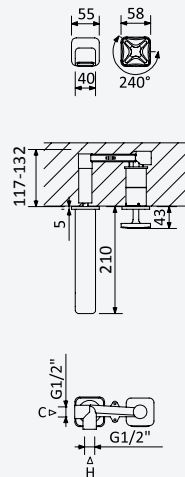

BRUMA

Basin mixer for free-standing basins

Mitigeur lavabo version réhaussée

Chrome • Chromé	190 220 1CR
Night Sky	190 220 1NS
Pure White	190 220 1PW
Morning Mist	190 220 1MM
Gunmetal	190 220 1MG
Sunrise	190 220 1SR
Sunset	190 220 1SS

Option: With push-open pop-up waste set 1 1/4" - Elo

Option: Avec clic-clac garniture de vidage 1 1/4" - Elo

Chrome • Chromé	190 221 1CR
Night Sky	190 221 1NS
Pure White	190 221 1PW
Morning Mist	190 221 1MM
Gunmetal	190 221 1MG
Sunrise	190 221 1SR
Sunset	190 221 1SS

2 hole, progressive wall basin mixer

Mitigeur mural progressif de 2 trous pour lavabo

Chrome • Chromé	190 850 1CR
Night Sky	190 850 1NS
Pure White	190 850 1PW
Morning Mist	190 850 1MM
Gunmetal	190 850 1MG
Sunrise	190 850 1SR
Sunset	190 850 1SS

200 110 1NO

Option: With push-open pop-up waste set 1 1/4" - Elo

Option: Avec clic-clac garniture de vidage 1 1/4" - Elo

Chrome • Chromé	190 851 1CR
Night Sky	190 851 1NS
Pure White	190 851 1PW
Morning Mist	190 851 1MM
Gunmetal	190 851 1MG
Sunrise	190 851 1SR
Sunset	190 851 1SS

200 110 1NO

3 hole, wall basin mixer

Mitigeur mural pour lavabo de 3 trous

Chrome • Chromé	190 860 1CR
Night Sky	190 860 1NS
Pure White	190 860 1PW
Morning Mist	190 860 1MM
Gunmetal	190 860 1MG
Sunrise	190 860 1SR
Sunset	190 860 1SS

200 150 4NO

Option: With push-open pop-up waste set 1 1/4" - Elo

Option: Avec clic-clac garniture de vidage 1 1/4" - Elo

Chrome • Chromé	190 861 1CR
Night Sky	190 861 1NS
Pure White	190 861 1PW
Morning Mist	190 861 1MM
Gunmetal	190 861 1MG
Sunrise	190 861 1SR
Sunset	190 861 1SS

200 150 4NO