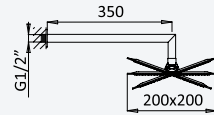

BRUMA AirEcoDrop

Thermostatic concealed shower set with ABS shower head 200x200 mm and handshower set

Kit de douche thermostatique encastré avec douche de tête 200x200 mm en ABS et kit de douchette à main

Chrome • Chromé	185 590 2CR
Night Sky	185 590 2NS
Pure White	185 590 2PW
Morning Mist	185 590 2MM
Gunmetal	185 590 2MG
Sunrise	185 590 2SR
Sunset	185 590 2SS

INT 630 1NO