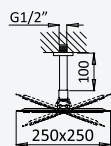

BRUMA AirEcoDrop