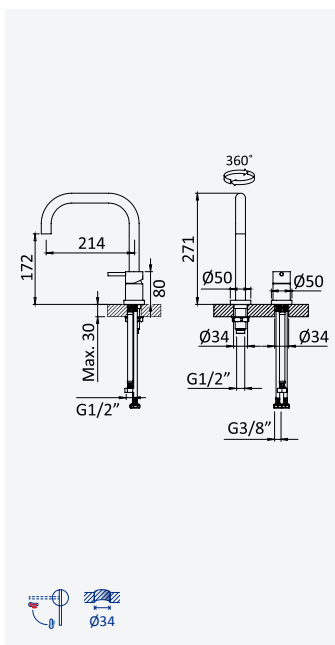

Chrome • Chromé

107 059 1CR

Ø34

2 hole Sink mixer, swivel spout - Lusitano

Mitigeur monocommande 2 trous, bec mobile - Lusitano

Chrome • Chromé

107 058 1CR

Satinox