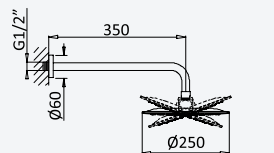

BRUMA AirEcoDrop

Concealed bath-shower set with Inox shower head Ø250 mm, Emotion handshower and bath filler with waste and overflow

Kit de bain-douche encastré avec douche de tête Ø250 mm en Inox, douchette à main Emotion et garniture de vidage pour baignoire avec bec déverseur

Chrome • Chromé	107 350 2CR
Night Sky	107 350 2NS
Pure White	107 350 2PW
Satinox	107 350 2ST
Morning Mist	107 350 2MM
Gunmetal	107 350 2MG
Sunrise	107 350 2SR
Sunset	107 350 2SS

200 240 2NO

Option: Inox shower head Ø250 mm with ceiling shower arm 100 mm

Option: Douche de tête Ø250 mm en inox avec bras vertical 100 mm

Chrome • Chromé	107 360 2CR
Night Sky	107 360 2NS
Pure White	107 360 2PW
Satinox	107 360 2ST
Morning Mist	107 360 2MM
Gunmetal	107 360 2MG
Sunrise	107 360 2SR
Sunset	107 360 2SS

200 240 2NO