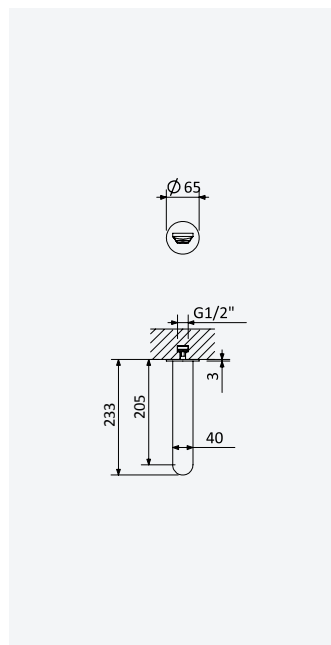

Bath wall spout - Adagio

Bec bain mural - Adagio

Chrome • Chromé

145 641 8CR

Night Sky

145 641 8NS

Pure White

145 641 8PW

Morning Mist

145 641 8MM

Gunmetal

145 641 8MG

Sunrise

145 641 8SR

Sunset

145 641 8SS

Single-lever shower mixer

Mitigeur monocommande Douche

Chrome • Chromé	193 040 1CR
• Night Sky	193 040 1NS
Pure White	193 040 1PW
Morning Mist	193 040 1MM
Gunmetal	193 040 1MG
Sunrise	193 040 1SR
Sunset	193 040 1SS

Option: Lever 2

Option: Poignée 2

Chrome • Chromé	193 310 0CR
• Night Sky	193 310 0NS
Pure White	193 310 0PW
Morning Mist	193 310 0MM
Gunmetal	193 310 0MG
Sunrise	193 310 0SR
Sunset	193 310 0SS