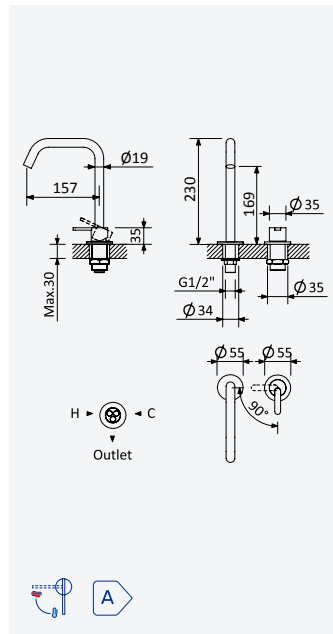

Option: Lever 2

Option: Poignée 2

Satin stainless steel • 186 000 51S
Acier inoxydable satiné

Deck-mounted, 2 hole basin mixer

Mitigeur lavabo sur plan, 2 trous

Satin stainless steel • 186 000 61S
Acier inoxydable satiné