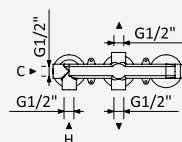

Concealed single lever 3 outlets mixer, with Elo handshower set

Mitigeur monocommande encastré 3 sorties, avec kit de douchette à main Elo

	1	2
Chrome • Chromé	167 311 7CR	167 311 8CR
Satinox	167 311 7ST	167 311 8ST
• Night Sky	167 311 7NS	167 311 8NS
Pure White	167 311 7PW	167 311 8PW
Morning Mist	167 311 7MM	167 311 8MM
Gunmetal	167 311 7MG	167 311 8MG
Sunrise	167 311 7SR	167 311 8SR
Sunset	167 311 7SS	167 311 8SS
Old Brass • Vieux Laiton	167 311 7LE	167 311 8LE
Gunmetal PVD	167 311 7GM	167 311 8GM
Sunrise PVD	167 311 7PR	167 311 8PR
Sunset PVD	167 311 7PS	167 311 8PS
Gold PVD	167 311 7PO	167 311 8PO

200 240 2NO

	3	4
Chrome • Chromé	167 311 3CR	167 311 4CR
Satinox	167 311 3ST	167 311 4ST
Night Sky	167 311 3NS	167 311 4NS
Pure White	167 311 3PW	167 311 4PW
Morning Mist	167 311 3MM	167 311 4MM
Gunmetal	167 311 3MG	167 311 4MG
Sunrise	167 311 3SR	167 311 4SR
Sunset	167 311 3SS	167 311 4SS
Gunmetal PVD	167 311 3GM	167 311 4GM
Sunrise PVD	167 311 3PR	167 311 4PR
Sunset PVD	167 311 3PS	167 311 4PS
Gold PVD	167 311 3PO	167 311 4PO

200 240 2NO