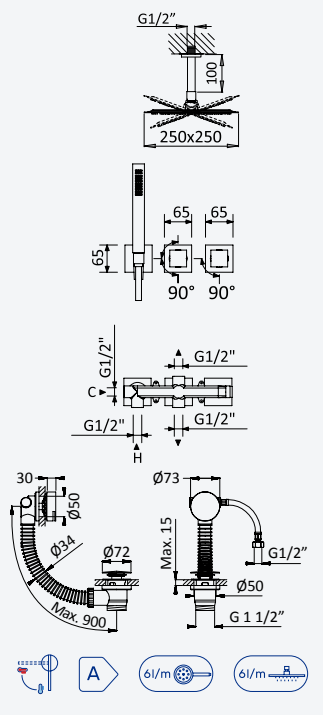

BRUMA AirEcoDrop