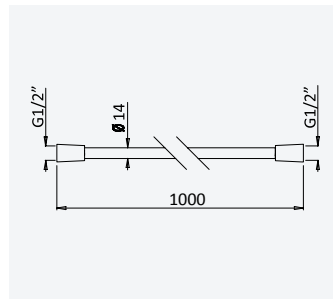

Bidet/toilets Lux shower hose - 1,0 m

Flexible Lux pour bidet/WC - 1,0 m

Pure White	145 632 2PW