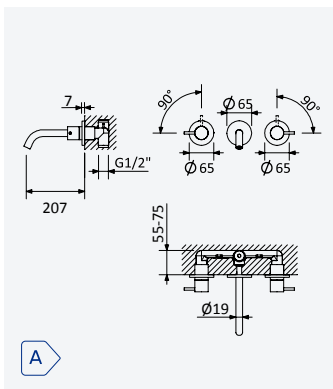

A

3 hole, wall basin mixer. Spout with 200mm

Mitigeur mural pour lavabo de 3 trous. Bec avec 200mm

- Chrome • Chromé 167 011 8CR
- Satinox 167 011 8ST
- Night Sky 167 011 8NS
- Pure White 167 011 8PW
- Morning Mist 167 011 8MM
- Gunmetal 167 011 8MG
- Sunrise 167 011 8SR
- Sunset 167 011 8SS
- Old Brass • Vieux Laiton 167 011 8LE

200 150 1NO