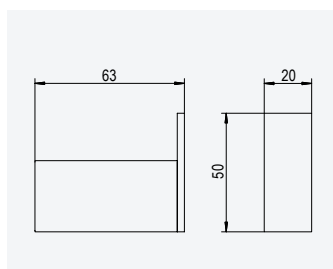

Towel rail 600mm

Barre porte-serviette 600mm

Chrome • Chromé	176 000 1CR
Night Sky	176 000 1NS
Pure White	176 000 1PW
Morning Mist	176 000 1MM
Gunmetal	176 000 1MG
Sunrise	176 000 1SR
Sunset	176 000 1SS

Towel rail 450mm

Barre porte-serviette 450mm

Chrome • Chromé	176 000 4CR
Night Sky	176 000 4NS
Pure White	176 000 4PW
Morning Mist	176 000 4MM
Gunmetal	176 000 4MG
Sunrise	176 000 4SR
Sunset	176 000 4SS

Towel rail 300mm

Barre porte-serviette 300mm

Chrome • Chromé	176 000 2CR
Night Sky	176 000 2NS
Pure White	176 000 2PW
Morning Mist	176 000 2MM
Gunmetal	176 000 2MG
Sunrise	176 000 2SR
Sunset	176 000 2SS

Double swivelling towel rail

2 barres porte-serviette orientable

Chrome • Chromé	176 000 5CR
Night Sky	176 000 5NS
Pure White	176 000 5PW
Morning Mist	176 000 5MM
Gunmetal	176 000 5MG
Sunrise	176 000 5SR
Sunset	176 000 5SS

Robe hook

Patère murale

Chrome • Chromé	176 000 6CR
Night Sky	176 000 6NS
Pure White	176 000 6PW
Morning Mist	176 000 6MM
Gunmetal	176 000 6MG
Sunrise	176 000 6SR
Sunset	176 000 6SS

Soap dispenser 220 ml - Quadra

Distributeur de savon 220 ml - Quadra

Chrome • Chromé	147 001 7CR
Night Sky	147 001 7NS

Toothbrush tumbler

Porte-verre

Chrome • Chromé	176 000 7CR
Night Sky	176 000 7NS

TA