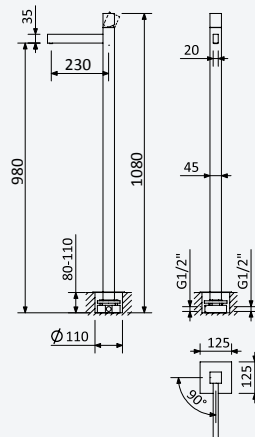

Free-standing single-lever basin mixer

Mitigeur à fixation au sol pour lavabo

Chrome • Chromé	301 350 2CR
Night Sky	301 350 2NS
Pure White	301 350 2PW
Morning Mist	301 350 2MM
Gunmetal	301 350 2MG
Sunrise	301 350 2SR
Sunset	301 350 2SS

INT 320 1NO

Option: With push-open waste set 1 1/4" - Quadra

Option: Avec clic-clac garniture de vidage 1 1/4" - Quadra

Chrome • Chromé	301 354 2CR
Night Sky	301 354 2NS
Pure White	301 354 2PW
Morning Mist	301 354 2MM
Gunmetal	301 354 2MG
Sunrise	301 354 2SR
Sunset	301 354 2SS

INT 320 1NO