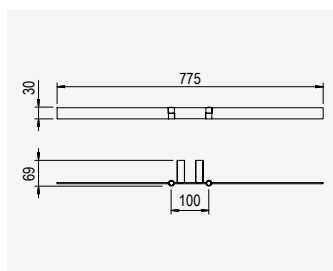

Towel rail 600mm

Barre porte-serviette 600mm

Chrome • Chromé	176 000 1CR
Night Sky	176 000 1NS
Pure White	176 000 1PW
Morning Mist	176 000 1MM
Gunmetal	176 000 1MG
Sunrise	176 000 1SR
Sunset	176 000 1SS

Towel rail 450mm

Barre porte-serviette 450mm

Chrome • Chromé	176 000 4CR
Night Sky	176 000 4NS
Pure White	176 000 4PW
Morning Mist	176 000 4MM
Gunmetal	176 000 4MG
Sunrise	176 000 4SR
Sunset	176 000 4SS

Towel rail 300mm

Barre porte-serviette 300mm

Chrome • Chromé	176 000 2CR
Night Sky	176 000 2NS
Pure White	176 000 2PW
Morning Mist	176 000 2MM
Gunmetal	176 000 2MG
Sunrise	176 000 2SR
Sunset	176 000 2SS

Double swivelling towel rail

2 barres porte-serviette orientable

Chrome • Chromé	176 000 5CR
Night Sky	176 000 5NS
Pure White	176 000 5PW
Morning Mist	176 000 5MM
Gunmetal	176 000 5MG
Sunrise	176 000 5SR
Sunset	176 000 5SS

Robe hook

Patère murale

Chrome • Chromé	176 000 6CR
Night Sky	176 000 6NS
Pure White	176 000 6PW
Morning Mist	176 000 6MM
Gunmetal	176 000 6MG
Sunrise	176 000 6SR
Sunset	176 000 6SS

Soap dispenser 220 ml - Quadra

Distributeur de savon 220 ml - Quadra

Chrome • Chromé	147 001 7CR
Night Sky	147 001 7NS

Toothbrush tumbler

Porte-verre

Chrome • Chromé	176 000 7CR
Night Sky	176 000 7NS

TA