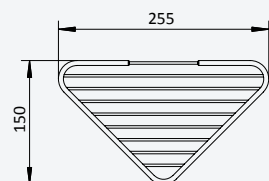

Corner soap dish

Porte-savon fil d'angle

Chrome • Chromé	149 001 9CR
Night Sky	149 001 9NS
Pure White	149 001 9PW

TA