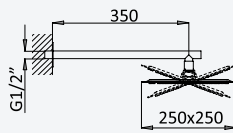

BRUMA AirEcoDrop

Concealed shower set with shower head 250x250 mm

Kit de douche encastré avec douche de tête 250x250 mm

Chrome • Chromé	301 761 2CR
Night Sky	301 761 2NS
Pure White	301 761 2PW
Morning Mist	301 761 2MM
Gunmetal	301 761 2MG
Sunrise	301 761 2SR
Sunset	301 761 2SS

200 140 1NO