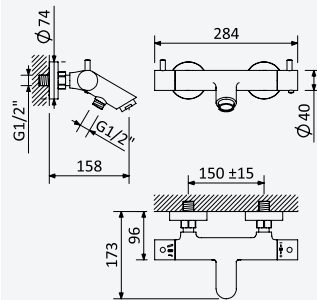

Thermostatic bath/shower mixer

Mitigeur thermostatique bain/douche

Chrome • Chromé	138 080 1CR
Satinox	138 080 1ST
Night Sky	138 080 1NS
Pure White	138 080 1PW
Morning Mist	138 080 1MM
Gunmetal	138 080 1MG
Sunrise	138 080 1SR
Sunset	138 080 1SS

Option: With shower rail EloX

Option: Avec barre de douche EloX

Chrome • Chromé	138 086 1CR
Satinox	138 086 1ST
Night Sky	138 086 1NS
Pure White	138 086 1PW
Morning Mist	138 086 1MM
Gunmetal	138 086 1MG
Sunrise	138 086 1SR
Sunset	138 086 1SS