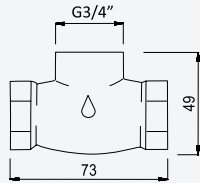

Concealed body for stop valve - 3/4"

Partie encastrée pour robinet d'arrêt - 3/4"

156 745 1NO