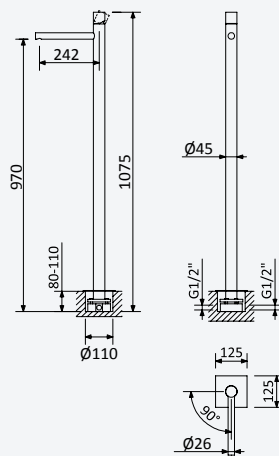

Free-standing single-lever basin mixer

Mitigeur à fixation au sol pour lavabo

Chrome • Chromé	101 790 2CR
Satinox	101 790 2ST
Night Sky	101 790 2NS
Pure White	101 790 2PW
Morning Mist	101 790 2MM
Gunmetal	101 790 2MG
Sunrise	101 790 2SR
Sunset	101 790 2SS

INT 320 1NO

Option: Lever 2

Option: Poignée 2

Chrome • Chromé	101 790 1CR
Satinox	101 790 1ST
Night Sky	101 790 1NS
Pure White	101 790 1PW
Morning Mist	101 790 1MM
Gunmetal	101 790 1MG
Sunrise	101 790 1SR
Sunset	101 790 1SS

INT 320 1NO

LU