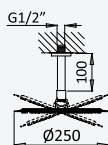

BRUMA AirEcoDrop

← Ø250 →

Concealed bath-shower set, with shower head Ø250 mm, ceiling shower arm 100 mm, Elo handshower and bath spout

Kit de bain-douche encastré, avec douche de tête Ø250 mm, avec bras vertical 100 mm, douchette à main Elo et bec de bain

Chrome • Chromé	167 250 OCR	167 250 3CR
Satinox	167 250 OST	167 250 3ST
Night Sky	167 250 ONS	167 250 3NS
Pure White	167 250 OPW	167 250 3PW
Morning Mist	167 250 OMM	167 250 3MM
Gunmetal	167 250 OMG	167 250 3MG
Sunrise	167 250 OSR	167 250 3SR
Sunset	167 250 OSS	167 250 3SS
Old Brass • Vieux Laiton	167 250 OLE	167 250 3LE