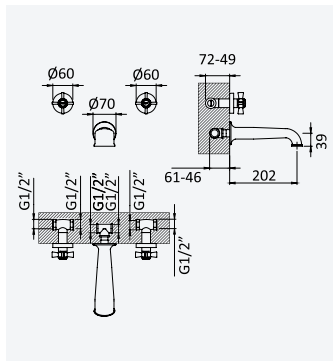

3 hole bath filler mixer

Mélangeur 3 trous bain mural

Chrome • Chromé	117 740 0CR
Night Sky	117 740 0NS
Old Brass • Vieux Laiton	117 740 0LE
Gold 24kt • Or 24kt	117 740 0OR

INT 150 3NO