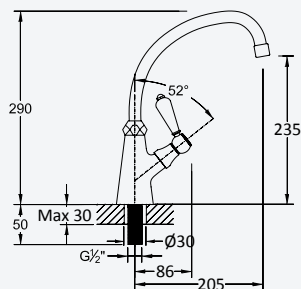

Option: With push-open waste set 1 1/4" - Elo

Option: Avec clic-clac garniture de vidage 1 1/4" - Elo

Chrome • Chromé	118 391 OCR
Night Sky	118 391 ONS
Old Brass • Vieux Laiton	118 391 OLE
Gold 24kt • Or 24kt	118 391 OOR