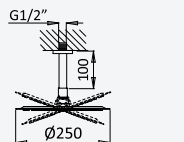

BRUMA AirEcoDrop

Concealed shower set with Inox shower head Ø250 mm

Kit de douche encastré avec douche de tête en Inox Ø250 mm

Chrome • Chromé	112 760 2CR
Night Sky	112 760 2NS
Pure White	112 760 2PW
Morning Mist	112 760 2MM
Gunmetal	112 760 2MG
Sunrise	112 760 2SR
Sunset	112 760 2SS

200 140 1NO