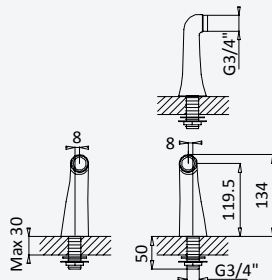

Rim mounted columns - Elo

Raccord colonnettes - Elo

Chrome • Chromé	145 611 7CR
Satinox	145 611 7ST
Night Sky	145 611 7NS
Pure White	145 611 7PW
Morning Mist	145 611 7MM
Gunmetal	145 611 7MG
Sunrise	145 611 7SR
Sunset	145 611 7SS

Rim mounted columns - 120 mm

Raccord colonnettes - 120 mm

Chrome • Chromé	145 611 2CR
Night Sky	145 611 2NS
Old Brass • Vieux Laiton	145 611 2LE
Gold 24kt • Or 24kt	145 611 2OR

Floor mounting pipes - Intemporal

Colonnes d'alimentation au sol - Intemporal

Chrome • Chromé	145 611 4CR
Night Sky	145 611 4NS
Old Brass • Vieux Laiton	145 611 4LE
Gold 24kt • Or 24kt	145 611 4OR

SD