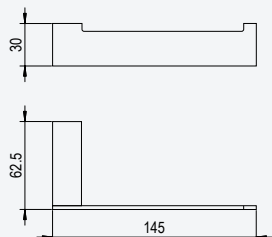

Toilet roll holder

Porte-papier WC

Chrome • Chromé	147 000 7CR
Night Sky	147 000 7NS
Pure White	147 000 7PW
Morning Mist	147 000 7MM
Gunmetal	147 000 7MG
Sunrise	147 000 7SR
Sunset	147 000 7SS