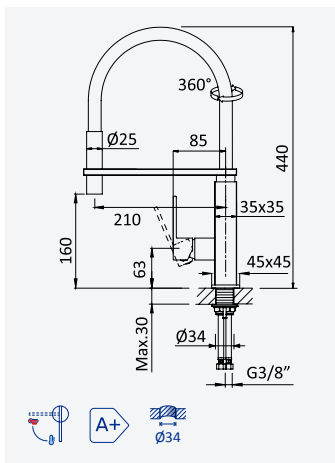

Sink mixer, gel swivel spout and extendable handshower - Mentha

Mitigeur monocommande, bec mobile en gel, douchette extensible - Mentha

Chrome • Chromé

122 003 0CR