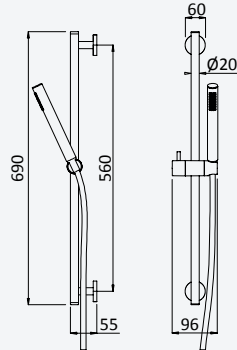

Shower set: Brass Elo handshower, brass shower rail EloX and Lux shower hose 1,75m

Set de douche: Douchette en laiton Elo, barre de douche en laiton EloX et flexible Lux 1,75 m

Chrome • Chromé	145 579 0CR
Satinox	145 579 0ST
Night Sky	145 579 0NS
Pure White	145 579 0PW
Morning Mist	145 579 0MM
Gunmetal	145 579 0MG
Sunrise	145 579 0SR
Sunset	145 579 0SS

Option: Body&Soul handshower

Option: Douchette Body&Soul

Chrome/Pure White	145 582 4CR
Night Sky	145 582 4NS

Option: Emotion handshower

Option: Douchette Emotion

Chrome • Chromé	145 582 5CR
Night Sky	145 582 5NS
Pure White	145 582 5PW