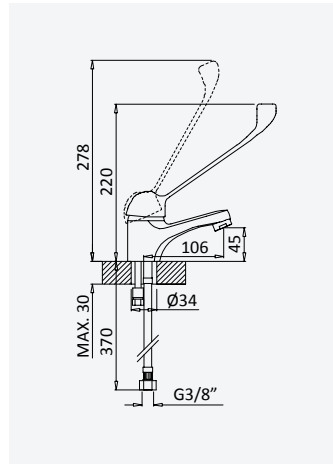

Chrome • Chromé

122 001 4CR

**Wall spout***Bec mural*

Chrome • Chromé

107 450 2CR

HOPITALIÈRE

Elbow Handle

HP