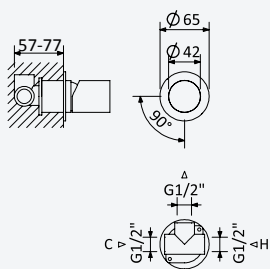

Concealed single lever mixer with 1 outlet

Mitigeur monocommande encastré avec 1 sortie

Chrome • Chromé		189 120 1CR
Night Sky		189 120 1NS
Pure White		189 120 1PW
Morning Mist		189 120 1MM
Gunmetal		189 120 1MG
Sunrise		189 120 1SR
Sunset		189 120 1SS

Chrome • Chromé	189 310 4CR	189 310 5CR
Night Sky	189 310 4NS	189 310 5NS
Pure White	189 310 4PW	189 310 5PW
Morning Mist	189 310 4MM	189 310 5MM
Gunmetal	189 310 4MG	189 310 5MG
Sunrise	189 310 4SR	189 310 5SR
Sunset	189 310 4SS	189 310 5SS

200 140 1NO

200 140 1NO