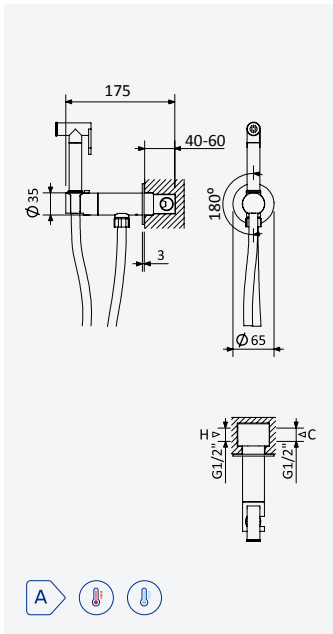

Single lever mixer for bidet/toilets, 180° progressive opening. ABS handshower - Elo

Mitigeur encastrable pour bidet/wc, ouverture progressive de 180°. Douchette en ABS - Elo

Chrome • Chromé 145 110 2CR
Night Sky 145 110 2NS

Option: Brass handshower

Option: Douchette en laiton

Chrome • Chromé 145 110 3CR
Satinox 145 110 3ST
Night Sky 145 110 3NS
Pure White 145 110 3PW
Morning Mist 145 110 3MM
Gunmetal 145 110 3MG
Sunrise 145 110 3SR
Sunset 145 110 3SS