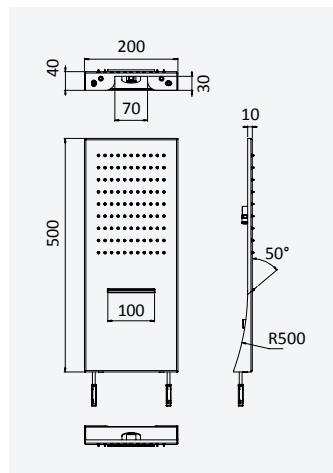

Shower head with shower arm (Rain/Cascade) - Line Cascade

Douche de tête avec bras (Pluie/Cascade) - Line Cascade

Chrome • Chromé

145 527 3CR

Night Sky

145 527 3NS

Pure White

145 527 3PW

Morning Mist

145 527 3MM

SD