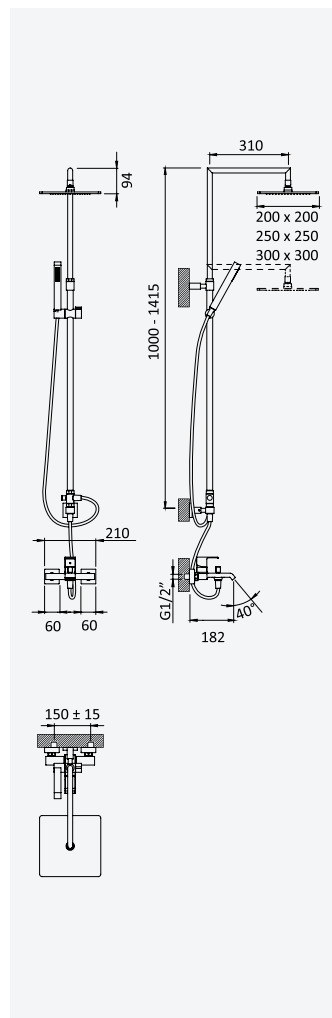

BRUMA AirEcoDrop

Bath-shower system for wall mounting with adjustable ABS head shower 200x200mm and shower rail

Colonne de bain-douche system avec douche de tête en ABS 200x200mm réglable et barre de douche

Chrome • Chromé	182 260 1CR
Night Sky	182 260 1NS
Pure White	182 260 1PW
Morning Mist	182 260 1MM
Gunmetal	182 260 1MG
Sunrise	182 260 1SR
Sunset	182 260 1SS

Option: UltraThin Inox shower head 250x250 mm

Option: Douche de tête UltraThin 250x250 mm en inox

Chrome • Chromé	182 260 2CR
Night Sky	182 260 2NS
Pure White	182 260 2PW
Morning Mist	182 260 2MM
Gunmetal	182 260 2MG
Sunrise	182 260 2SR
Sunset	182 260 2SS

Option: UltraThin Inox shower head 300x300 mm

Option: Douche de tête UltraThin 300x300 mm en inox

Chrome • Chromé	182 260 3CR
Night Sky	182 260 3NS
Pure White	182 260 3PW
Morning Mist	182 260 3MM
Gunmetal	182 260 3MG
Sunrise	182 260 3SR
Sunset	182 260 3SS