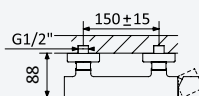

Deck-mounted bath-shower set with Elo handshower and bath filler with waste and overflow

Kit de bain-douche sur plan avec douchette à main Elo et garniture de vidage pour baignoire avec bec déverseur

Chrome • Chromé	101 200 5CR
Satinox	101 200 5ST
Night Sky	101 200 5NS
Pure White	101 200 5PW
Morning Mist	101 200 5MM
Gunmetal	101 200 5MG
Sunrise	101 200 5SR
Sunset	101 200 5SS

Option: Lever 2

Option: Poignée 2

Chrome • Chromé	101 520 1CR
Satinox	101 520 1ST
Night Sky	101 520 1NS
Pure White	101 520 1PW
Morning Mist	101 520 1MM
Gunmetal	101 520 1MG
Sunrise	101 520 1SR
Sunset	101 520 1SS

Integrated outlet for splash water, grey Lux shower hose with colored fittings - Quadra

Bac de récupération des eaux de ruissellement, flexible Lux gris avec garnitures colorées - Quadra

Chrome • Chromé	161 003 1CR
Satinox	161 003 1ST
Night Sky	161 003 1NS
Pure White	161 003 1PW
Morning Mist	161 003 1MM
Gunmetal	161 003 1MG
Sunrise	161 003 1SR
Sunset	161 003 1SS

Single-lever shower mixer

Mitigeur monocommande douche

Chrome • Chromé	101 310 3CR
Satinox	101 310 3ST
Night Sky	101 310 3NS
Pure White	101 310 3PW
Morning Mist	101 310 3MM
Gunmetal	101 310 3MG
Sunrise	101 310 3SR
Sunset	101 310 3SS

Option: Lever 2

Option: Poignée 2

Chrome • Chromé	101 310 4CR
Satinox	101 310 4ST
Night Sky	101 310 4NS
Pure White	101 310 4PW
Morning Mist	101 310 4MM
Gunmetal	101 310 4MG
Sunrise	101 310 4SR
Sunset	101 310 4SS

LU