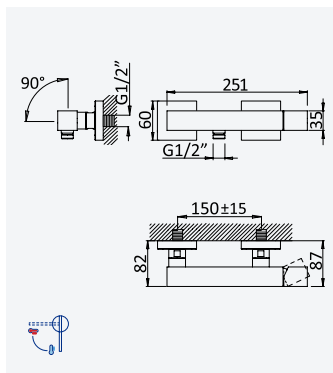

Single-lever shower mixer

Mitigeur monocommande douche

Chrome • Chromé	301 040 2CR
Night Sky	301 040 2NS
Pure White	301 040 2PW
Morning Mist	301 040 2MM
Gunmetal	301 040 2MG
Sunrise	301 040 2SR
Sunset	301 040 2SS