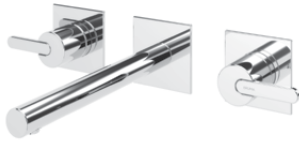

3 hole, wall basin mixer. Spout with 230mm

Mitigeur mural pour lavabo de 3 trous. Bec avec 230mm

Chrome • Chromé	101 910 1CR
Satinox	101 910 1ST
Night Sky	101 910 1NS
Pure White	101 910 1PW
Morning Mist	101 910 1MM
Gunmetal	101 910 1MG
Sunrise	101 910 1SR
Sunset	101 910 1SS

200 150 1NO

Option: Spout with 170mm

Option: Bec avec 170mm

Chrome • Chromé	101 920 1CR
Satinox	101 920 1ST
Night Sky	101 920 1NS
Pure White	101 920 1PW
Morning Mist	101 920 1MM
Gunmetal	101 920 1MG
Sunrise	101 920 1SR
Sunset	101 920 1SS

200 150 1NO