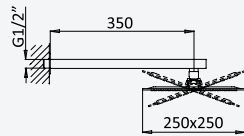

BRUMA AirEcoDrop

Progressive concealed shower set with inox shower head 250x250 mm, handshower set

Kit de douche progressif encastré avec douche de tête 250x250 mm en inox et kit de douchette à main

Chrome • Chromé	192 742 1CR
Night Sky	192 742 1NS
Pure White	192 742 1PW
Morning Mist	192 742 1MM
Gunmetal	192 742 1MG
Sunrise	192 742 1SR
Sunset	192 742 1SS

200 240 3NO

Option: Inox shower head 250x250 mm with ceiling shower arm 100 mm

Option: Douche de tête 250x250 mm en inox avec bras vertical 100 mm

Chrome • Chromé	192 752 1CR
Night Sky	192 752 1NS
Pure White	192 752 1PW
Morning Mist	192 752 1MM
Gunmetal	192 752 1MG
Sunrise	192 752 1SR
Sunset	192 752 1SS

200 240 3NO