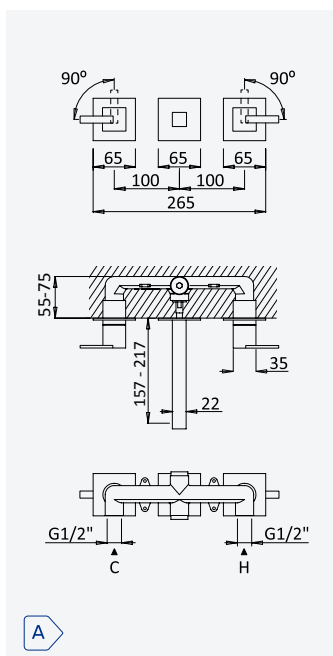

3 hole, wall basin mixer. Spout with 230mm

Mitigeur mural pour lavabo de 3 trous. Bec avec 230mm

Chrome • Chromé	102 950 1CR
Night Sky	102 950 1NS
Pure White	102 950 1PW
Morning Mist	102 950 1MM
Gunmetal	102 950 1MG
Sunrise	102 950 1SR
Sunset	102 950 1SS

200 150 1NO

Option: Spout with 170mm

Option: Bec avec 170mm

Chrome • Chromé	102 960 1CR
Night Sky	102 960 1NS
Pure White	102 960 1PW
Morning Mist	102 960 1MM
Gunmetal	102 960 1MG
Sunrise	102 960 1SR
Sunset	102 960 1SS

200 150 1NO