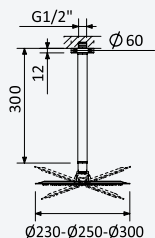

BRUMA AirEcoDrop

ABS shower head Ø230 mm with ceiling shower arm Elo 100 mm - EloR

Douche de tête Ø230 mm en ABS, avec bras vertical Elo 100 mm - EloR

Chrome • Chromé	145 535 1CR
Night Sky	145 535 1NS
Pure White	145 535 1PW

Option: Inox shower head Ø250 mm

Option: Douche de tête Ø250 mm en inox

Chrome • Chromé	145 534 6CR
Satinox	145 534 6ST
Night Sky	145 534 6NS

Pure White	145 534 6PW
Morning Mist	145 534 6MM
Gunmetal	145 534 6MG
Sunrise	145 534 6SR
Sunset	145 534 6SS
Gunmetal PVD	145 534 6GM
Sunrise PVD	145 534 6PR
Sunset PVD	145 534 6PS
Gold PVD	145 534 6PO

Option: Inox shower head Ø300 mm

Option: Douche de tête Ø300 mm en inox

Chrome • Chromé	145 534 2CR
Satinox	145 534 2ST
Night Sky	145 534 2NS

Pure White	145 534 2PW
Morning Mist	145 534 2MM
Gunmetal	145 534 2MG
Sunrise	145 534 2SR
Sunset	145 534 2SS

ABS shower head Ø230 mm with ceiling shower arm Elo 300 mm - EloR

Douche de tête Ø230 mm en ABS, avec bras vertical Elo 300 mm - EloR

Chrome • Chromé	145 535 2CR
Night Sky	145 535 2NS
Pure White	145 535 2PW

Option: Inox shower head Ø250 mm

Option: Douche de tête Ø250 mm en inox

Chrome • Chromé	145 534 8CR
Satinox	145 534 8ST
Night Sky	145 534 8NS

Pure White	145 534 8PW
Morning Mist	145 534 8MM
Gunmetal	145 534 8MG
Sunrise	145 534 8SR
Sunset	145 534 8SS

Option: Inox shower head Ø300 mm

Option: Douche de tête Ø300 mm en inox

Chrome • Chromé	145 534 4CR
Satinox	145 534 4ST
Night Sky	145 534 4NS

Pure White	145 534 4PW
Morning Mist	145 534 4MM
Gunmetal	145 534 4MG
Sunrise	145 534 4SR
Sunset	145 534 4SS