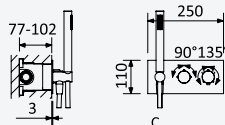

Option: Shower head Line (Rain)

Option: Douche de tête Line (Pluie)

Chrome • Chromé	187 484 2CR
Night Sky	187 484 2NS
Pure White	187 484 2PW
Morning Mist	187 484 2MM

INT 630 1NO