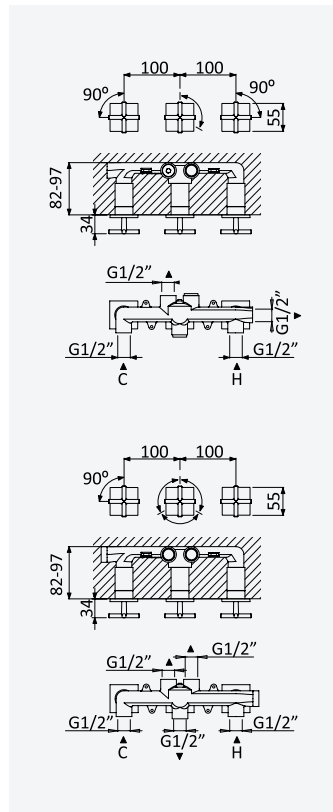

3 hole concealed mixer, with 2 outlets

Mitigeur encastré de 3 trous, avec 2 sorties

Chrome • Chromé	106 310 1CR
Night Sky	106 310 1NS
Pure White	106 310 1PW
Morning Mist	106 310 1MM
Gunmetal	106 310 1MG
Sunrise	106 310 1SR
Sunset	106 310 1SS

200 250 1NO

3 hole concealed mixer, with 3 outlets

Mitigeur encastré de 3 trous, avec 3 sorties

Chrome • Chromé	106 310 2CR
Night Sky	106 310 2NS
Pure White	106 310 2PW
Morning Mist	106 310 2MM
Gunmetal	106 310 2MG
Sunrise	106 310 2SR
Sunset	106 310 2SS

200 250 2NO