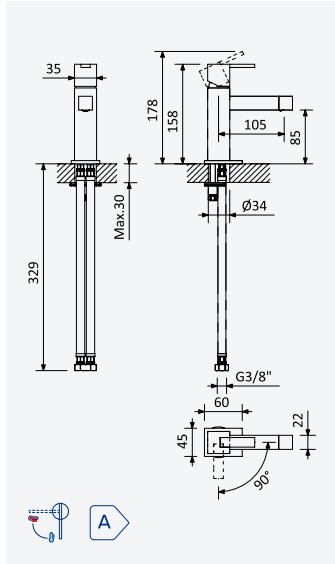

Bidet mixer

Mitigeur monocommande bidet

Chrome • Chromé	102 020 1CR
Night Sky	102 020 1NS
Pure White	102 020 1PW
Morning Mist	102 020 1MM
Gunmetal	102 020 1MG
Sunrise	102 020 1SR
Sunset	102 020 1SS

Option: With push-open waste set 1 1/4" - Quadra

Option: Avec clic-clac garniture de vidage 1 1/4" - Quadra

Chrome • Chromé	102 024 1CR
Night Sky	102 024 1NS
Pure White	102 024 1PW
Morning Mist	102 024 1MM
Gunmetal	102 024 1MG
Sunrise	102 024 1SR
Sunset	102 024 1SS

Tap for bidet/toilets, 90° opening. Brass handshower - Quadra

Robinet pour bidet/wc, ouverture à 90°. Douchette en laiton - Quadra

Brass • Laiton

Chrome • Chromé	145 110 8CR
Night Sky	145 110 8NS
Pure White	145 110 8PW
Morning Mist	145 110 8MM
Gunmetal	145 110 8MG
Sunrise	145 110 8SR
Sunset	145 110 8SS