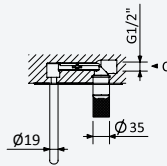

Wall basin mixer with single escutcheon. Spout with 200mm

Mitigeur monocommande mural de rosace unique, pour lavabo. Bec avec 200mm

Chrome • Chromé	167 013 2CR
Satinox	167 013 2ST
Night Sky	167 013 2NS
Pure White	167 013 2PW
Morning Mist	167 013 2MM
Gunmetal	167 013 2MG
Sunrise	167 013 2SR
Sunset	167 013 2SS
Gunmetal PVD	167 013 2GM
Sunrise PVD	167 013 2PR
Sunset PVD	167 013 2PS
Gold PVD	167 013 2PO

200 100 2NO

Option: Spout with 150mm

Option: Bec avec 150mm

Chrome • Chromé	167 013 3CR
Satinox	167 013 3ST
Night Sky	167 013 3NS
Pure White	167 013 3PW
Morning Mist	167 013 3MM
Gunmetal	167 013 3MG
Sunrise	167 013 3SR
Sunset	167 013 3SS
Gunmetal PVD	167 013 3GM
Sunrise PVD	167 013 3PR
Sunset PVD	167 013 3PS
Gold PVD	167 013 3PO

200 100 2NO

Wall basin mixer with single escutcheon. Spout with 200mm

Mitigeur monocommande mural de rosace unique, pour lavabo. Bec avec 200mm

Chrome • Chromé	167 013 4CR
Satinox	167 013 4ST
Night Sky	167 013 4NS
Pure White	167 013 4PW
Morning Mist	167 013 4MM
Gunmetal	167 013 4MG
Sunrise	167 013 4SR
Sunset	167 013 4SS
Gunmetal PVD	167 013 4GM
Sunrise PVD	167 013 4PR
Sunset PVD	167 013 4PS
Gold PVD	167 013 4PO

200 100 2NO

Option: Spout with 150mm

Option: Bec avec 150mm

Chrome • Chromé	167 013 5CR
Satinox	167 013 5ST
Night Sky	167 013 5NS
Pure White	167 013 5PW
Morning Mist	167 013 5MM
Gunmetal	167 013 5MG
Sunrise	167 013 5SR
Sunset	167 013 5SS
Gunmetal PVD	167 013 5GM
Sunrise PVD	167 013 5PR
Sunset PVD	167 013 5PS
Gold PVD	167 013 5PO

200 100 2NO