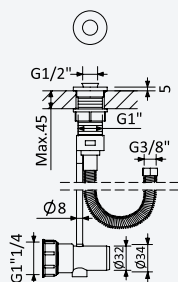

Deck-mounted bath-shower set with handshower and bath filler with waste and overflow

Kit de bain-douche sur plan avec douchette à main et garniture de vidage pour baignoire avec bec déverseur