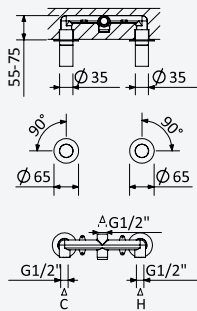

2 hole concealed mixer, with 1 outlet

Mitigeur encastré de 2 trous, avec 1 sortie

Chrome • Chromé		189 950 1CR
Night Sky		189 950 1NS
Pure White		189 950 1PW
Morning Mist		189 950 1MM
Gunmetal		189 950 1MG
Sunrise		189 950 1SR
Sunset		189 950 1SS

Chrome • Chromé	189 310 2CR	189 310 3CR
Night Sky	189 310 2NS	189 310 3NS
Pure White	189 310 2PW	189 310 3PW
Morning Mist	189 310 2MM	189 310 3MM
Gunmetal	189 310 2MG	189 310 3MG
Sunrise	189 310 2SR	189 310 3SR
Sunset	189 310 2SS	189 310 3SS

200 150 2NO

200 150 2NO