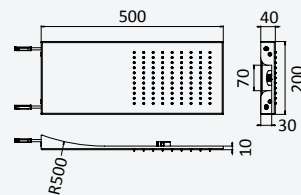

Thermostatic concealed shower set with Line Cascade shower (Rain/Cascade) and handshower set - Venus

Thermostatique kit douche encastré avec douche Line Cascade (Pluie/Cascade) et kit de douchette à main - Venus

Chrome • Chromé	184 485 2CR
Night Sky	184 485 2NS
Pure White	184 485 2PW
Morning Mist	184 485 2MM

INT 630 2NO

Option: Shower head Line (Rain)

Option: Douche de tête Line (Pluie)

Chrome • Chromé	184 484 2CR
Night Sky	184 484 2NS
Pure White	184 484 2PW
Morning Mist	184 484 2MM

INT 630 1NO