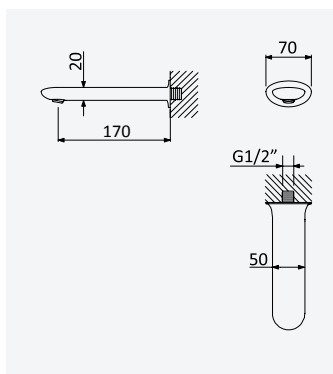

Wall basin spout with 195 mm - Spring

Bec de lavabo mura, avec 195 mm - Spring

Chrome • Chromé	156 941 8CR
Night Sky	156 941 8NS
Pure White	156 941 8PW
Morning Mist	156 941 8MM
Gunmetal	156 941 8MG
Sunrise	156 941 8SR
Sunset	156 941 8SS