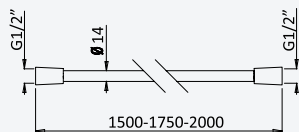

Lux shower hose 1,5 m

Flexible Lux de 1,5 m

Chrome • Chromé	145 630 1CR
Satinox	145 630 1ST

Lux shower hose 1,75 m

Flexible Lux de 1,75 m

Chrome • Chromé	145 630 2CR
Satinox	145 630 2ST

Lux shower hose 2,0 m

Flexible Lux de 2,0 m

Chrome • Chromé	145 630 3CR
Satinox	145 630 3ST