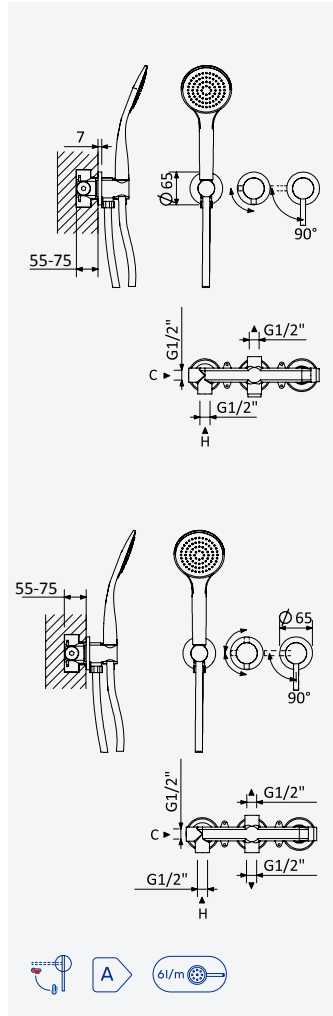

BRUMA

Concealed single lever 2 outlets mixer, with Emotion handshower set

Mitigeur monocommande encastré 2 sorties, avec kit de douchette à main Emotion

Chrome · Chromé	107 170 1CR
● Night Sky	107 170 1NS
Pure White	107 170 1PW
Satinox	107 170 1ST
Morning Mist	107 170 1MM
Gunmetal	107 170 1MG
Sunrise	107 170 1SR
Sunset	107 170 1SS

200 240 1NO

Concealed single lever 3 outlets mixer, with Emotion handshower set

Mitigeur monocommande encastré 3 sorties, avec kit de douchette à main Emotion

Chrome · Chromé	107 110 1CR
● Night Sky	107 110 1NS
Pure White	107 110 1PW
Satinox	107 110 1ST
Morning Mist	107 110 1MM
Gunmetal	107 110 1MG
Sunrise	107 110 1SR
Sunset	107 110 1SS

200 240 2NO