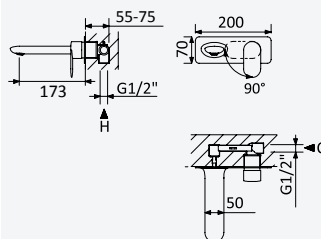

BRUMA

Basin mixer

Mitigeur monocommande lavabo

Chrome • Chromé	112 010 OCR
Night Sky	112 010 ONS
Pure White	112 010 OPW
Morning Mist	112 010 OMM
Gunmetal	112 010 OMG
Sunrise	112 010 OSR
Sunset	112 010 OSS

Option: With push-open waste set 1 1/4" - Elo

Option: Avec clic-clac garniture de vidage 1 1/4" - Elo

Chrome • Chromé	112 011 OCR
Night Sky	112 011 ONS
Pure White	112 011 OPW
Morning Mist	112 011 OMM
Gunmetal	112 011 OMG
Sunrise	112 011 OSR
Sunset	112 011 OSS

Basin mixer for free-standing basins

Mitigeur lavabo version réhaussée

Chrome • Chromé	112 210 OCR
Night Sky	112 210 ONS
Pure White	112 210 OPW
Morning Mist	112 210 OMM
Gunmetal	112 210 OMG
Sunrise	112 210 OSR
Sunset	112 210 OSS

Option: With push-open waste set 1 1/4" - Elo

Option: Avec clic-clac garniture de vidage 1 1/4" - Elo

Chrome • Chromé	112 211 OCR
Night Sky	112 211 ONS
Pure White	112 211 OPW
Morning Mist	112 211 OMM
Gunmetal	112 211 OMG
Sunrise	112 211 OSR
Sunset	112 211 OSS

SP

Wall basin mixer

Mitigeur monocommande mural

Chrome • Chromé	112 230 OCR
Night Sky	112 230 ONS
Pure White	112 230 OPW
Morning Mist	112 230 OMM
Gunmetal	112 230 OMG
Sunrise	112 230 OSR
Sunset	112 230 OSS

200 100 1NO

Option: With push-open waste set 1 1/4" - Elo

Option: Avec clic-clac garniture de vidage 1 1/4" - Elo

Chrome • Chromé	112 231 OCR
Night Sky	112 231 ONS
Pure White	112 231 OPW
Morning Mist	112 231 OMM
Gunmetal	112 231 OMG
Sunrise	112 231 OSR
Sunset	112 231 OSS

200 100 1NO