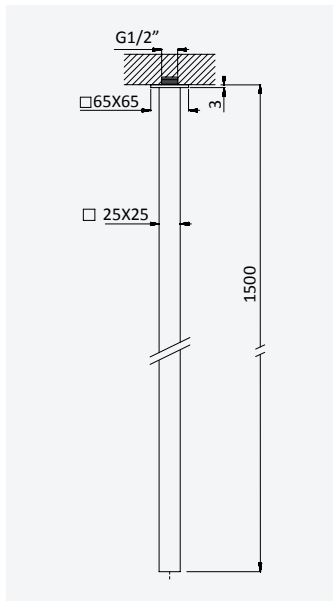

INT 320 1NO

Basin spout, ceiling-mounted - 1,5 mt - Quadra

Bec pour lavabo, montage vertical - 1,5 mt - Quadra

Chrome • Chromé	126 690 1CR
Night Sky	126 690 1NS
Pure White	126 690 1PW
Morning Mist	126 690 1MM
Gunmetal	126 690 1MG
Sunrise	126 690 1SR
Sunset	126 690 1SS