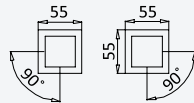

← 300x300 →

Option: Lever 2

Option: Poignée 2

Chrome • Chromé	102 267 1CR
Night Sky	102 267 1NS
Pure White	102 267 1PW
Morning Mist	102 267 1MM
Gunmetal	102 267 1MG
Sunrise	102 267 1SR
Sunset	102 267 1SS