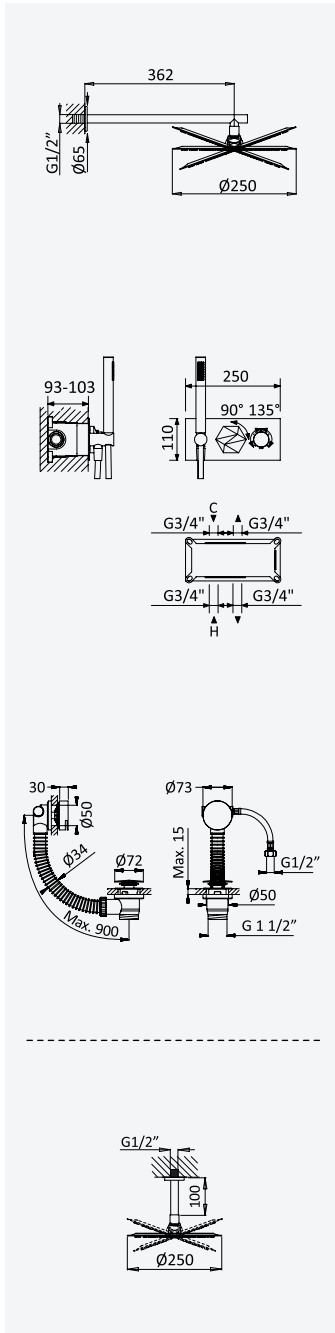

BRUMA AirEcoDrop

Thermostatic concealed bath-shower set, with shower head Ø250 mm, handshower set and bath filler with waste and overflow

Kit de bain-douche thermostatique encastré, avec douche de tête Ø250 mm, kit de douchette à main et garniture de vidage pour baignoire avec bec déverseur

Chrome • Chromé	183 662 1CR
Night Sky	183 662 1NS
Pure White	183 662 1PW
Morning Mist	183 662 1MM
Gunmetal	183 662 1MG
Sunrise	183 662 1SR
Sunset	183 662 1SS

INT 630 4NO

Option: Inox shower head Ø250 mm with ceiling shower arm 100 mm

Option: Douche de tête Ø250 mm en inox avec bras vertical 100 mm

Chrome • Chromé	183 592 1CR
Night Sky	183 592 1NS
Pure White	183 592 1PW
Morning Mist	183 592 1MM
Gunmetal	183 592 1MG
Sunrise	183 592 1SR
Sunset	183 592 1SS

INT 630 4NO