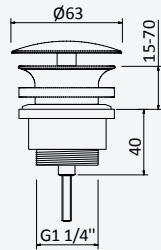

Waste set 1 1/4" free discharge

Bonde de vidage 1 1/4" décharge libre

Chrome • Chromé	161 002 5CR
Satinox	161 002 5ST
Night Sky	161 002 5NS
Pure White	161 002 5PW
Morning Mist	161 002 5MM
Gunmetal	161 002 5MG
Sunrise	161 002 5SR
Sunset	161 002 5SS
Old Brass • Vieux Laiton	161 002 5LE
Gold 24kt • Or 24kt	161 002 5OR