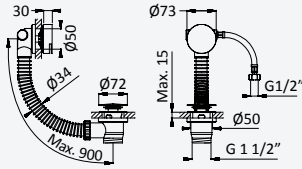

BRUMA

Deck-mounted bath-shower set with Emotion handshower and bath filler with waste and overflow

Kit de bain-douche sur plan avec douchette à main Emotion et garniture de vidage pour baignoire avec bec déverseur

Chrome • Chromé	107 520 1CR
Night Sky	107 520 1NS
Pure White	107 520 1PW
Satinox	107 520 1ST
Morning Mist	107 520 1MM
Gunmetal	107 520 1MG
Sunrise	107 520 1SR
Sunset	107 520 1SS

Integrated outlet for splash water, grey Lux shower hose with colored fittings - Elo

Bac de récupération des eaux de ruissellement, flexible Lux gris avec garnitures colorées - Elo

Chrome • Chromé	161 003 OCR
Satinox	161 003 OST
Night Sky	161 003 ONS
Pure White	161 003 OPW
Morning Mist	161 003 OMM
Gunmetal	161 003 OMG
Sunrise	161 003 OSR
Sunset	161 003 OSS

Single-lever shower mixer

Mitigeur monocommande douche

Chrome • Chromé	107 310 OCR
• Night Sky	107 310 ONS
Pure White	107 310 OPW
Satinox	107 310 OST
Morning Mist	107 310 OMM
Gunmetal	107 310 OMG
Sunrise	107 310 OSR
Sunset	107 310 OSS