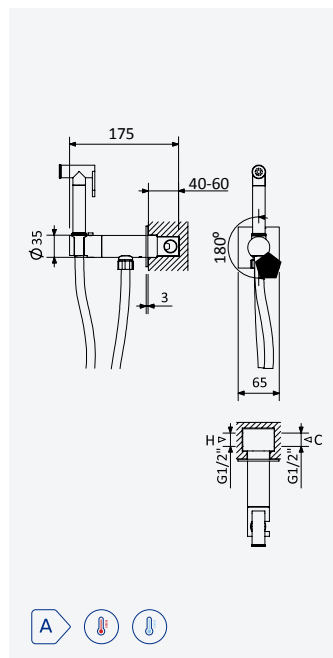

Single lever mixer for bidet/toilets, 180° progressive opening. ABS handshower - EloQ

Mitigeur encastrable pour bidet/wc, ouverture progressive de 180°. Douchette en ABS - EloQ

Chrome • Chromé	145 110 6CR
Night Sky	145 110 6NS

INT 500 2NO

Option: Brass handshower

Option: Douchette en laiton

Chrome • Chromé	145 110 7CR
Satinox	145 110 7ST
Night Sky	145 110 7NS
Pure White	145 110 7PW
Morning Mist	145 110 7MM
Gunmetal	145 110 7MG
Sunrise	145 110 7SR
Sunset	145 110 7SS

INT 500 2NO

LU