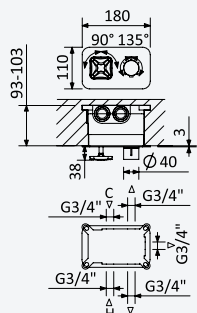

NV

BRUMA

Progressive concealed 2 outlets mixer, with handshower set

Mitigeur progressif encastré de 2 sorties, avec kit de douchette à main

Chrome • Chromé	190 142 1CR
Night Sky	190 142 1NS
Pure White	190 142 1PW
Morning Mist	190 142 1MM
Gunmetal	190 142 1MG
Sunrise	190 142 1SR
Sunset	190 142 1SS

200 240 3NO

Progressive concealed 3 outlets mixer, with handshower set

Mitigeur progressif encastré de 3 sorties, avec kit de douchette à main

Chrome • Chromé	190 143 1CR
Night Sky	190 143 1NS
Pure White	190 143 1PW
Morning Mist	190 143 1MM
Gunmetal	190 143 1MG
Sunrise	190 143 1SR
Sunset	190 143 1SS

200 240 4NO

Thermostatic concealed 2 outlets mixer, with handshower set

Mitigeur thermostatique encastré de 2 sorties, avec kit de douchette à main

Chrome • Chromé	190 202 1CR
Night Sky	190 202 1NS
Pure White	190 202 1PW
Morning Mist	190 202 1MM
Gunmetal	190 202 1MG
Sunrise	190 202 1SR
Sunset	190 202 1SS

INT 630 3NO

Thermostatic concealed 3 outlets mixer, with handshower set

Mitigeur thermostatique encastré de 3 sorties, avec kit de douchette à main

Chrome • Chromé	190 203 1CR
Night Sky	190 203 1NS
Pure White	190 203 1PW
Morning Mist	190 203 1MM
Gunmetal	190 203 1MG
Sunrise	190 203 1SR
Sunset	190 203 1SS

INT 630 4NO

Concealed thermostatic mixer, with 2 outlets

Mitigeur thermostatique encastré, avec 2 sorties

Chrome • Chromé	190 622 1CR
Night Sky	190 622 1NS
Pure White	190 622 1PW
Morning Mist	190 622 1MM
Gunmetal	190 622 1MG
Sunrise	190 622 1SR
Sunset	190 622 1SS

INT 610 3NO

Concealed thermostatic mixer, with 3 outlets

Mitigeur thermostatique encastré, avec 3 sorties

Chrome • Chromé	190 623 1CR
Night Sky	190 623 1NS
Pure White	190 623 1PW
Morning Mist	190 623 1MM
Gunmetal	190 623 1MG
Sunrise	190 623 1SR
Sunset	190 623 1SS

INT 610 4NO