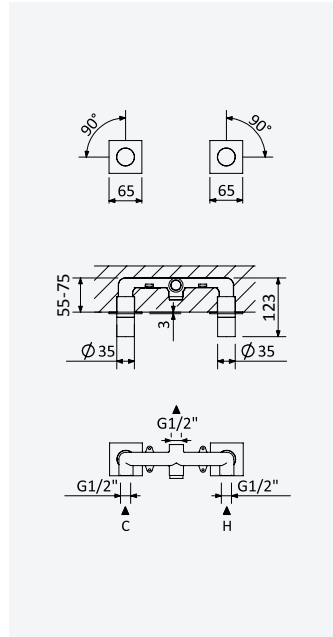

2 hole concealed mixer, with 1 outlet

Mitigeur encastré de 2 trous, avec 1 sortie

Chrome • Chromé	101 950 2CR
Satinox	101 950 2ST
Night Sky	101 950 2NS
Pure White	101 950 2PW
Morning Mist	101 950 2MM
Gunmetal	101 950 2MG
Sunrise	101 950 2SR
Sunset	101 950 2SS

200 150 2NO

Option: Lever 2

Option: Poignée 2

Chrome • Chromé	101 950 1CR
Satinox	101 950 1ST
Night Sky	101 950 1NS
Pure White	101 950 1PW
Morning Mist	101 950 1MM
Gunmetal	101 950 1MG
Sunrise	101 950 1SR
Sunset	101 950 1SS

200 150 2NO