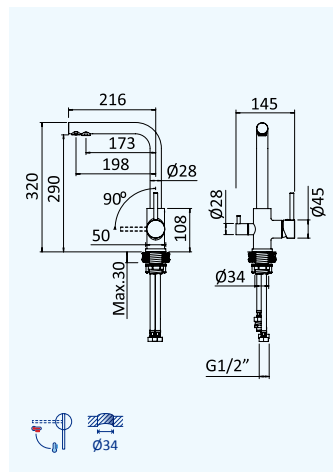

1

BRUMA AquaPura

Filtered water right from your kitchen tap.
Pure, greener and convenient.

De l'eau filtrée depuis votre robinet de cuisine.
Pure, plus écologique et plus pratique.

Sink mixer for water treatment, with separated water flows - AquaPura

Mitigeur monocommande pour traitement de l'eau, avec des flux d'eau séparés - AquaPura

Chrome • Chromé

122 700 1CR