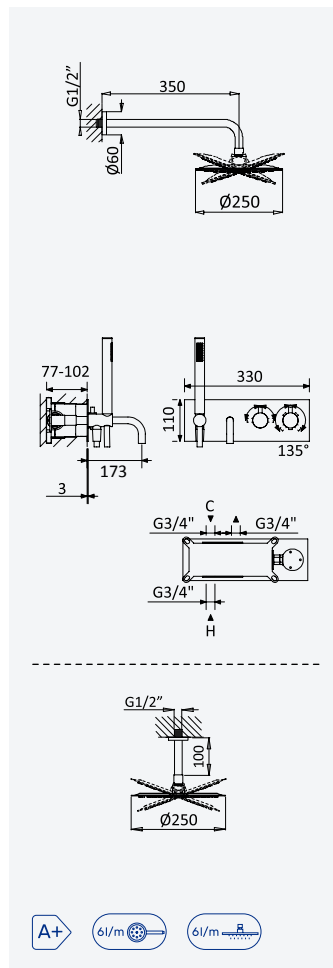

BRUMA AirEcoDrop

Thermostatic concealed bath-shower set with Inox shower head Ø250 mm, Elo handshower and bath spout - VenusQ

Kit de bain-douche thermostatique encastré avec douche de tête Ø250 mm, en Inox, douchette à main Elo et bec de bain - VenusQ

Chrome • Chromé	187 663 1CR
Satinox	187 663 1ST
Night Sky	187 663 1NS
Pure White	187 663 1PW
Morning Mist	187 663 1MM
Gunmetal	187 663 1MG
Sunrise	187 663 1SR
Sunset	187 663 1SS

INT 640 2NO

Option: Inox shower head Ø250 mm with ceiling shower arm 100 mm
Option: Douche de tête Ø250 mm en inox avec bras vertical 100 mm

Chrome • Chromé	187 393 1CR
Satinox	187 393 1ST
Night Sky	187 393 1NS
Pure White	187 393 1PW
Morning Mist	187 393 1MM
Gunmetal	187 393 1MG
Sunrise	187 393 1SR
Sunset	187 393 1SS

INT 640 2NO