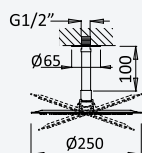

Satin stainless steel • 186 351 1IS
Acier inoxydable satiné

← Ø250 →

Option: Lever 2
Option: Poignée 2

Satin stainless steel • 186 351 2IS
Acier inoxydable satiné

200 240 2NO

Option: Shower head Ø250 mm with ceiling shower arm 100 mm

Option: Douche de tête Ø250 mm avec bras vertical 100 mm

Satin stainless steel • 186 361 1IS
Acier inoxydable satiné

← Ø250 →

Option: Lever 2
Option: Poignée 2

Satin stainless steel • 186 361 2IS
Acier inoxydable satiné

200 240 2NO