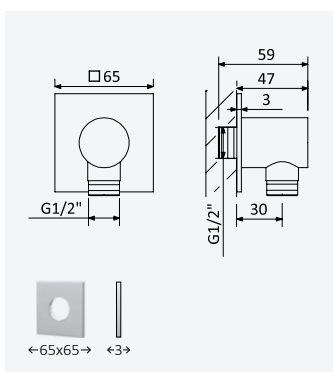

Shower outlet elbow - FlowQ

Coude à encastrer - FlowQ

Chrome • Chromé	145 592 2CR
Satinox	145 592 2ST
Night Sky	145 592 2NS
Pure White	145 592 2PW
Morning Mist	145 592 2MM
Gunmetal	145 592 2MG
Sunrise	145 592 2SR
Sunset	145 592 2SS

SD