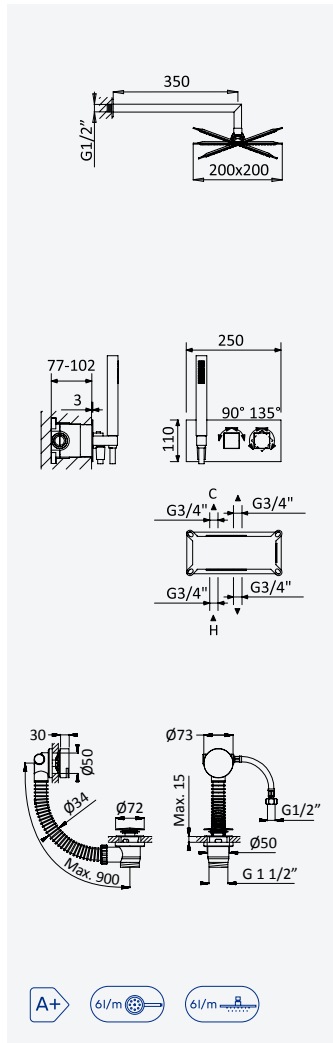

Thermostatic concealed bath-shower set with ABS shower head 200x200 mm, Quadra handshower set and bath filler with waste and overflow

Kit de bain-douche thermostatique encastré avec douche de tête 200x200 mm en ABS, kit de douchette à main Quadra et garniture de vidage pour baignoire avec bec déverseur

Chrome • Chromé	185 370 2CR
Night Sky	185 370 2NS
Pure White	185 370 2PW
Morning Mist	185 370 2MM
Gunmetal	185 370 2MG
Sunrise	185 370 2SR
Sunset	185 370 2SS

INT 630 2NO