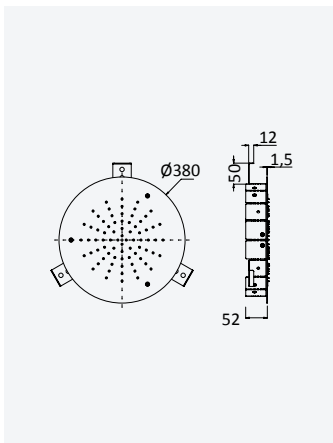

Steel shower head for ceiling installation, Ø 380 mm

Douche de tête en INOX, pour montage plafond, Ø 380 mm

Chrome • Chromé	145 553 5CR
Satinox	145 553 5ST
Night Sky	145 553 5NS
Pure White	145 553 5PW
Morning Mist	145 553 5MM
Satin Stainless Steel • Acier inoxydable satiné	145 553 5IS