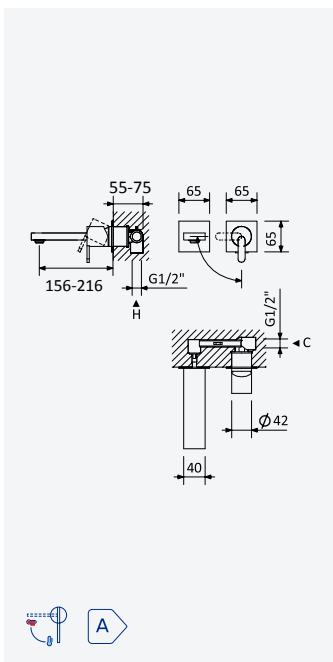

2 hole wall basin mixer. Flat spout with 230mm

Mitigeur monocommande mural de 2 trous, pour lavabo. Bec flat avec 230mm

- Chrome • Chromé 101 982 1CR
- Satinox 101 982 1ST
- Night Sky 101 982 1NS
- Pure White 101 982 1PW
- Morning Mist 101 982 1MM
- Gunmetal 101 982 1MG
- Sunrise 101 982 1SR
- Sunset 101 982 1SS

200 100 1N0

Option: Spout with 170mm

Option: Bec avec 170mm

- Chrome • Chromé 101 990 1CR
- Satinox 101 990 1ST
- Night Sky 101 990 1NS
- Pure White 101 990 1PW
- Morning Mist 101 990 1MM
- Gunmetal 101 990 1MG
- Sunrise 101 990 1SR
- Sunset 101 990 1SS

200 100 1N0