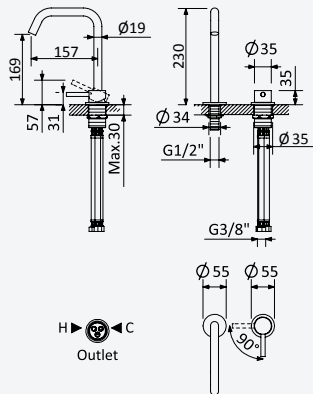

Option: With push-open waste set 1 1/4"

Option: Avec clic-clac garniture de vidage 1 1/4"

Chrome • Chromé 107 000 3CR

Satinox	107 000 3ST
• Night Sky	107 000 3NS
Pure White	107 000 3PW
Morning Mist	107 000 3MM
Gunmetal	107 000 3MG
Sunrise	107 000 3SR
Sunset	107 000 3SS