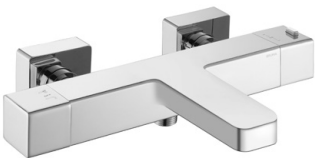

Thermostatic bath/shower mixer

Mitigeur thermostatique bain/douche

Chrome • Chromé	185 080 2CR
Night Sky	185 080 2NS
Pure White	185 080 2PW

Option: With shower rail Flat

Option: Avec barre de douche Flat

Chrome • Chromé	185 087 2CR
Night Sky	185 087 2NS
Pure White	185 087 2PW