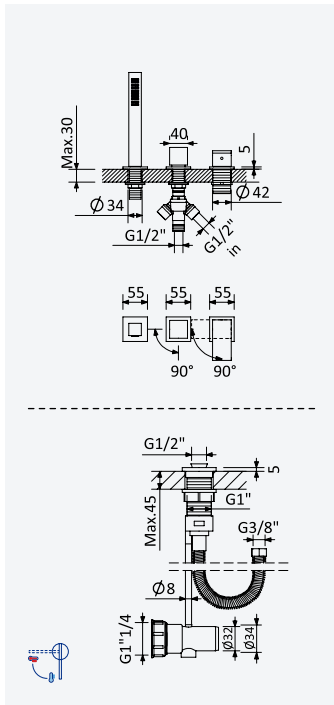

Deck mounted single lever shower mixer, with handshower set Quadra - 2 outlets

Mitigeur monocommande de douche sur plan avec kit de douchette à main Quadra - 2 sorties

Chrome • Chromé	182 501 1CR
Night Sky	182 501 1NS
Pure White	182 501 1PW
Morning Mist	182 501 1MM
Gunmetal	182 501 1MG
Sunrise	182 501 1SR
Sunset	182 501 1SS

Integrated outlet for splash water, grey Lux shower hose with colored fittings - Quadra

Bac de récupération des eaux de ruissellement, flexible Lux gris avec garnitures colorées - Quadra

Chrome • Chromé	161 003 1CR
Night Sky	161 003 1NS
Pure White	161 003 1PW
Morning Mist	161 003 1MM
Gunmetal	161 003 1MG
Sunrise	161 003 1SR
Sunset	161 003 1SS