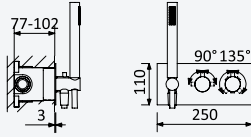

Thermostatic concealed shower set with overhead shower (Rain/Cascade) and handshower set

Thermostatique kit douche encastré avec douche pour plafond (Pluie/Cascade) et kit de douchette à main

← 500x500 →

Chrome • Chromé	138 421 1CR
Satinox	138 421 1ST
Night Sky	138 421 1NS
Pure White	138 421 1PW
Morning Mist	138 421 1MM

INT 630 2NO

Option: Steel shower head for ceiling installation, 500x500 mm (Rain)

Option: Douche de tête en INOX, pour montage plafond, 500x500 mm (Pluie)

← 500x500 →

Chrome • Chromé	138 422 1CR
Satinox	138 422 1ST
Night Sky	138 422 1NS
Pure White	138 422 1PW
Morning Mist	138 422 1MM

INT 630 1NO