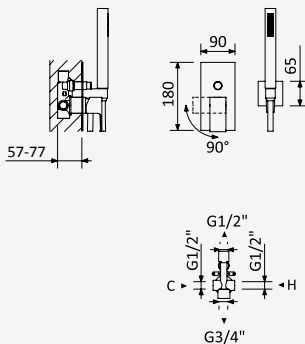

Concealed shower set with ABS shower head 200x200 mm with ceiling shower arm 100 mm and Quadra handshower set

Kit de douche encastré avec douche de tête 200x200 mm en ABS avec bras vertical 100 mm et kit de douchette à main Quadra

Chrome • Chromé	182 564 1CR
Night Sky	182 564 1NS
Pure White	182 564 1PW
Morning Mist	182 564 1MM
Gunmetal	182 564 1MG
Sunrise	182 564 1SR
Sunset	182 564 1SS

200 210 1NO

Option: UltraThin Inox shower head 250x250 mm

Option: Douche de tête UltraThin 250x250 mm en inox

Chrome • Chromé	182 565 1CR
• Night Sky	182 565 1NS
Pure White	182 565 1PW
Morning Mist	182 565 1MM
Gunmetal	182 565 1MG
Sunrise	182 565 1SR
Sunset	182 565 1SS

200 210 1NO

Option: UltraThin Inox shower head 300x300 mm

Option: Douche de tête UltraThin 300x300 mm en inox

Chrome • Chromé	182 566 1CR
Night Sky	182 566 1NS
Pure White	182 566 1PW
Morning Mist	182 566 1MM
Gunmetal	182 566 1MG
Sunrise	182 566 1SR
Sunset	182 566 1SS

200 210 1NO