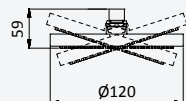

Brass shower head 200x200 mm

Douche de tête 200x200 mm en laiton

Chrome • Chromé	145 541 9CR
Night Sky	145 541 9NS
Pure White	145 541 9PW
Morning Mist	145 541 9MM
Gunmetal	145 541 9MG
Sunrise	145 541 9SR
Sunset	145 541 9SS

Brass shower head 250x250 mm

Douche de tête 250x250 mm en laiton

Chrome • Chromé	145 542 8CR
Night Sky	145 542 8NS
Pure White	145 542 8PW
Morning Mist	145 542 8MM
Gunmetal	145 542 8MG
Sunrise	145 542 8SR
Sunset	145 542 8SS

Brass shower head 300x300 mm

Douche de tête 300x300 mm en laiton

Chrome • Chromé	145 540 1CR
Night Sky	145 540 1NS
Pure White	145 540 1PW
Morning Mist	145 540 1MM
Gunmetal	145 540 1MG
Sunrise	145 540 1SR
Sunset	145 540 1SS

ABS shower head 200x200 mm

Douche de tête 200x200 mm, en ABS

Chrome • Chromé	145 540 4CR

Brass shower head Ø200 mm - Elite

Douche de tête Ø200 mm en laiton - Elite

Chrome • Chromé	145 541 0CR
Night Sky	145 541 0NS
Old Brass • Vieux Laiton	145 541 0LE
Gold 24kt • Or 24kt	145 541 0OR

ABS shower head Ø120 mm

Douche de tête Ø120 mm, en ABS

Chrome • Chromé	145 540 9CR