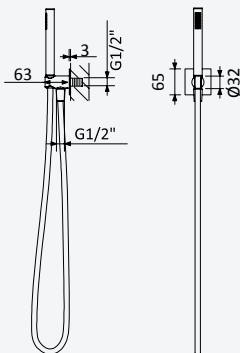

INT 640 2NO

Shower set with outlet elbow, Lux hose 175cm and ABS Elo handshower - FlowQ

Garniture de douche avec caude à encastrer, Lux flexible 175cm et douchette Elo en ABS - FlowQ

Chrome · Chromé	145 593 6CR
Night Sky	145 593 6NS