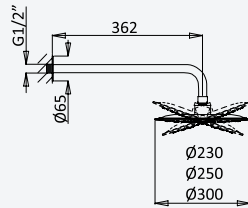

BRUMA AirEcoDrop