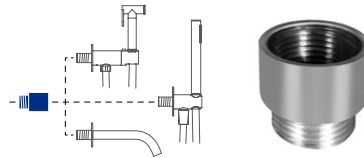

Extension for: Wall basin spouts / Shower outlet elbow / Tap for Bidet/Toilets

Extension pour: Becs de lavabo mural / Coudes à encastrer / Robinet pour Bidet/Wc

15 mm 156 748 8NO
20 mm 156 748 3NO
30 mm 156 748 2NO