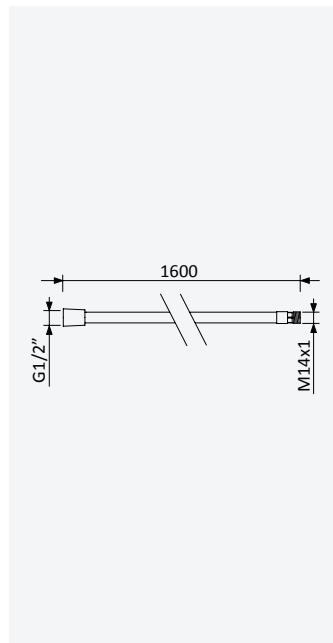

Metal shower hose 1,6 m

Flexible métallique de 1,6 m

Chrome • Chromé	145 590 7CR
Old Brass • Vieux Laiton	145 590 7LE
Gold 24kt • Or 24kt	145 590 7OR

Metal shower hose 2,0 m

Flexible métallique de 2,0 m

Chrome • Chromé	145 630 6CR

Deck-mounted, metal shower hose with M15x1 connection

Flexible métallique avec raccord M15x1, sur plan

Chrome • Chromé	156 945 5CR
Satinox	156 945 5ST
Night Sky	156 945 5NS
Pure White	156 945 5PW
Old Brass • Vieux Laiton	156 945 5LE
Gold 24kt • Or 24kt	156 945 5OR

Option: Black metal shower hose with colored fittings

Option: Flexible métallique noir avec garnitures colorées

Morning Mist	156 945 5MM
Gunmetal	156 945 5MG
Sunrise	156 945 5SR
Sunset	156 945 5SS

Deck-mounted, Lux shower hose with M14x1 connection for integrated outlet for splash water - Grey hose with colored fittings

Flexible Lux avec raccord M14x1 pour bac de récupération des eaux de ruissellement, sur plan - Flexible gris avec garnitures colorées

Chrome • Chromé	145 593 0CR
Satinox	145 593 0ST
Night Sky	145 593 0NS
Pure White	145 593 0PW
Morning Mist	145 593 0MM
Gunmetal	145 593 0MG
Sunrise	145 593 0SR
Sunset	145 593 0SS
Old Brass • Vieux Laiton	145 593 0LE
Gold 24kt • Or 24kt	145 593 0OR

SD