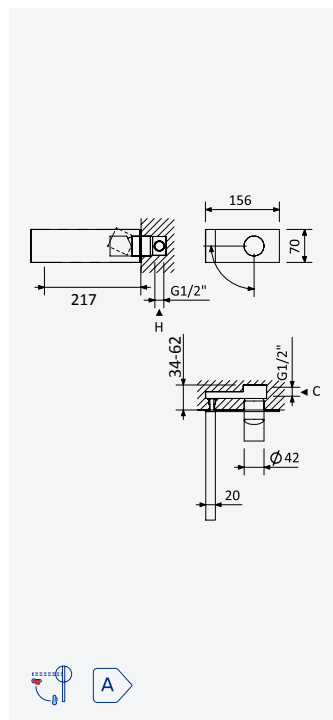

Wall basin mixer

Mitigeur monocommande mural, pour lavabo

Chrome • Chromé	101 220 2CR
Satinox	101 220 2ST
Night Sky	101 220 2NS
Pure White	101 220 2PW
Morning Mist	101 220 2MM
Gunmetal	101 220 2MG
Sunrise	101 220 2SR
Sunset	101 220 2SS

INT 120 1NO

A