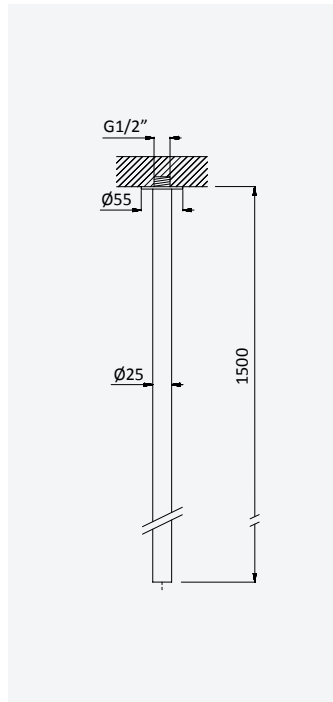

Basin spout, ceiling-mounted - 1,5 mt - X-Alpha

Bec pour lavabo, montage vertical - 1,5 mt - X-Alpha

Satin stainless steel •
Acier inoxydable satiné

186 700 01S