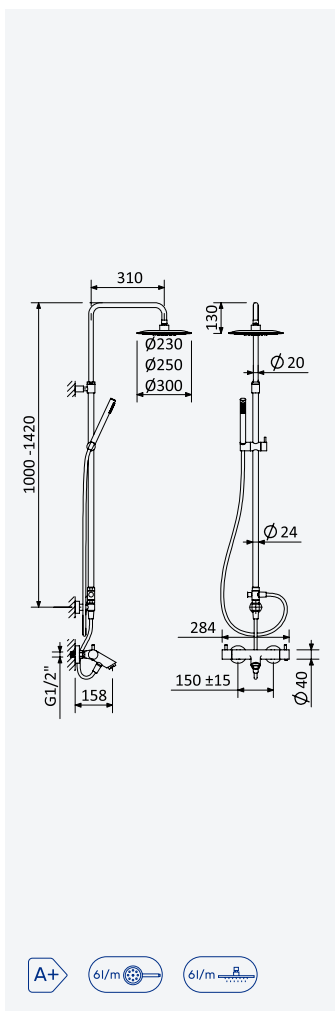

BRUMA AirEcoDrop

A+

6l/m

6l/m

Thermostatic bath-shower system for wall mounting with adjustable head shower Ø230mm and shower rail

Colonne de bain-douche thermostatique avec douche de tête Ø230mm réglable et barre de douche

Chrome • Chromé	138 472 1CR
Night Sky	138 472 1NS
Pure White	138 472 1PW

Option: UltraThin Inox shower head Ø250 mm

Option: Douche de tête UltraThin Ø250 mm en inox

Chrome • Chromé	138 476 1CR
Satinox	138 476 1ST
Night Sky	138 476 1NS
Pure White	138 476 1PW

Option: UltraThin Inox shower head Ø300 mm

Option: Douche de tête UltraThin Ø300 mm en inox

Chrome • Chromé	138 478 1CR
Satinox	138 478 1ST
Night Sky	138 478 1NS
Pure White	138 478 1PW