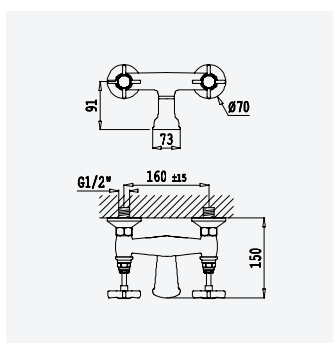

1953 Wall mounted bath filler mixer

Mélangeur bain mural, 1953

Chrome • Chromé	117 753 0CR
Night Sky	117 753 0NS
Old Brass • Vieux Laiton	117 753 0LE
Gold 24kt • Or 24kt	117 753 0OR