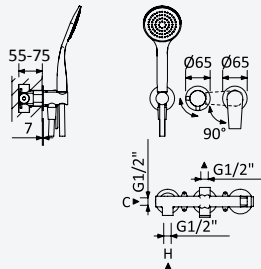

NT

Concealed horizontal single lever mixer, with 2 outlets

Mitigeur monocommande encastré horizontal, avec 2 sorties

Chrome • Chromé	181 162 1CR
Night Sky	181 162 1NS
Pure White	181 162 1PW
Morning Mist	181 162 1MM
Gunmetal	181 162 1MG
Sunrise	181 162 1SR
Sunset	181 162 1SS

200 220 1NO

Concealed horizontal single lever mixer, with 3 outlets

Mitigeur monocommande encastré horizontal, avec 3 sorties

Chrome • Chromé	181 142 1CR
Night Sky	181 142 1NS
Pure White	181 142 1PW
Morning Mist	181 142 1MM
Gunmetal	181 142 1MG
Sunrise	181 142 1SR
Sunset	181 142 1SS

200 220 2NO

Concealed single lever 2 outlets mixer, with Emotion handshower set

Mitigeur monocommande encastré 2 sorties, avec kit de douchette à main Emotion

Chrome • Chromé	181 170 1CR
• Night Sky	181 170 1NS
Pure White	181 170 1PW
Morning Mist	181 170 1MM
Gunmetal	181 170 1MG
Sunrise	181 170 1SR
Sunset	181 170 1SS

200 240 1NO

Concealed single lever 3 outlets mixer, with Emotion handshower set

Mitigeur monocommande encastré 3 sorties, avec kit de douchette à main Emotion

Chrome • Chromé	181 110 1CR
• Night Sky	181 110 1NS
Pure White	181 110 1PW
Morning Mist	181 110 1MM
Gunmetal	181 110 1MG
Sunrise	181 110 1SR
Sunset	181 110 1SS

200 240 2NO

Concealed single lever mixer, with bath spout and handshower set Emotion

Mitigeur monocommande encastré avec bec de bain et kit de douchette à main Emotion

Chrome • Chromé	181 100 1CR
Night Sky	181 100 1NS
Pure White	181 100 1PW
Morning Mist	181 100 1MM
Gunmetal	181 100 1MG
Sunrise	181 100 1SR
Sunset	181 100 1SS

200 300 1NO

Concealed 3 outlets mixer, with bath spout and handshower set Emotion

Mitigeur encastré de 3 sorties, avec bec de bain et kit de douchette à main Emotion

Chrome • Chromé	181 090 1CR
Night Sky	181 090 1NS
Pure White	181 090 1PW
Morning Mist	181 090 1MM
Gunmetal	181 090 1MG
Sunrise	181 090 1SR
Sunset	181 090 1SS

200 300 2NO