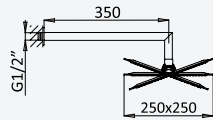

200 220 1NO

BRUMA AirEcoDrop

Concealed shower set, with inox shower head 250x250 mm and Quadra handshower set

Kit de douche encastré, avec douche de tête 250x250 mm en inox et kit de douchette à main Quadra