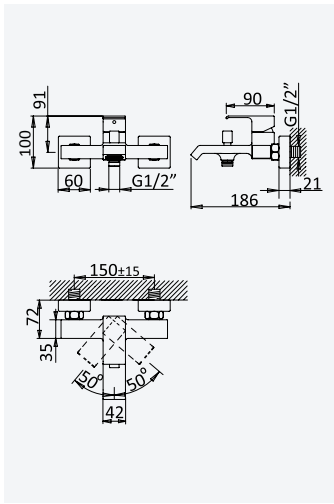

BRUMA

Single-lever bath/shower mixer

Mitigeur monocommande bain/douche

Chrome • Chromé	182 030 1CR
• Night Sky	182 030 1NS
Pure White	182 030 1PW
Morning Mist	182 030 1MM
Gunmetal	182 030 1MG
Sunrise	182 030 1SR
Sunset	182 030 1SS