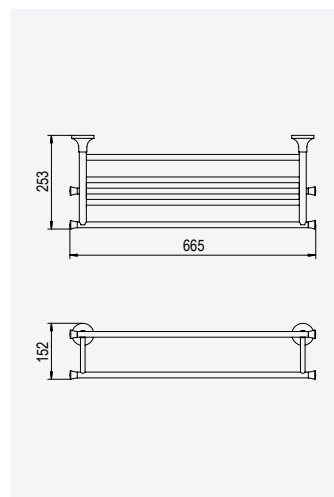

Towel rail 600mm

Barre porte-serviette 600mm

Chrome • Chromé	179 000 1CR
Night Sky	179 000 1NS
Old Brass • Vieux Laiton	179 000 1LE
Gold 24kt • Or 24kt	179 000 1OR

Towel rail 500mm

Barre porte-serviette 500mm

Chrome • Chromé	179 000 4CR
Night Sky	179 000 4NS
Old Brass • Vieux Laiton	179 000 4LE
Gold 24kt • Or 24kt	179 000 4OR

Towel rail 300mm

Barre porte-serviette 300mm

Chrome • Chromé	179 000 3CR
Night Sky	179 000 3NS
Old Brass • Vieux Laiton	179 000 3LE
Gold 24kt • Or 24kt	179 000 3OR

Towel ring

Anneau porte-serviette

Chrome • Chromé	179 001 6CR
Night Sky	179 001 6NS
Old Brass • Vieux Laiton	179 001 6LE
Gold 24kt • Or 24kt	179 001 6OR

Shelf with towel rail 600 mm

Tablette avec porte-serviette 600 mm

Chrome • Chromé	179 001 2CR
Night Sky	179 001 2NS

TA