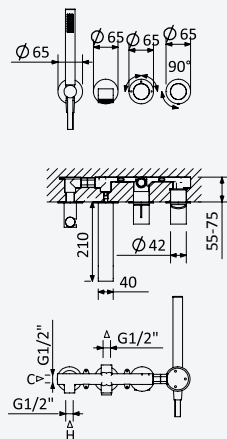

Concealed single lever 3 outlets mixer, with Edge bath spout and handshower set

Mitigeur monocommande encastré de 3 sorties, avec bec de bain Edge et kit de douchette à main

	1
Chrome • Chromé	189 463 1CR
Night Sky	189 463 1NS
Pure White	189 463 1PW
Morning Mist	189 463 1MM
Gunmetal	189 463 1MG
Sunrise	189 463 1SR
Sunset	189 463 1SS

200 300 2NO

	2	3
Chrome • Chromé	189 210 5CR	189 210 6CR
Night Sky	189 210 5NS	189 210 6NS
Pure White	189 210 5PW	189 210 6PW
Morning Mist	189 210 5MM	189 210 6MM
Gunmetal	189 210 5MG	189 210 6MG
Sunrise	189 210 5SR	189 210 6SR
Sunset	189 210 5SS	189 210 6SS

200 300 2NO