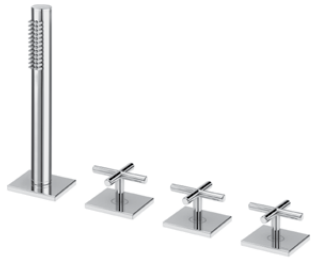

Deck-mounted bath-shower set with handshower and bath filler with waste and overflow

Kit de bain-douche sur plan avec douchette à main et garniture de vidage pour baignoire avec bec déverseur

Chrome • Chromé	106 523 1CR
Night Sky	106 523 1NS
Pure White	106 523 1PW
Morning Mist	106 523 1MM
Gunmetal	106 523 1MG
Sunrise	106 523 1SR
Sunset	106 523 1SS

Integrated outlet for splash water, grey Lux shower hose with colored fittings - Quadra

Bac de récupération des eaux de ruissellement, flexible Lux gris avec garnitures colorées - Quadra

Chrome • Chromé	161 003 1CR
Night Sky	161 003 1NS
Pure White	161 003 1PW
Morning Mist	161 003 1MM
Gunmetal	161 003 1MG
Sunrise	161 003 1SR
Sunset	161 003 1SS