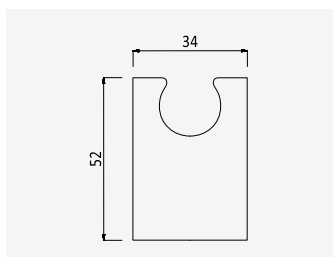

ABS fixed shower holder - Elo

Support pour douchette fixe en ABS - Elo

Chrome • Chromé
Night Sky

145 580 8CR
145 580 8NS