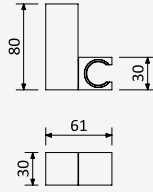

Brass adjustable shower holder - Quadra

Support mural pour douchette, orientable en laiton - Quadra

Chrome • Chromé	145 580 7CR
Night Sky	145 580 7NS
Pure White	145 580 7PW
Morning Mist	145 580 7MM
Gunmetal	145 580 7MG
Sunrise	145 580 7SR
Sunset	145 580 7SS