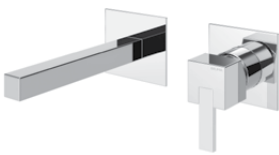

2 hole wall basin mixer. Spout with 230mm

Mitigeur monocommande mural de 2 trous, pour lavabo. Bec avec 230mm

Chrome - Chromé	102 010 4CR
Night Sky	102 010 4NS
Pure White	102 010 4PW
Morning Mist	102 010 4MM
Gunmetal	102 010 4MG
Sunrise	102 010 4SR
Sunset	102 010 4SS

200 100 2NO

Option: Spout with 170mm

Option: Bec avec 170mm

Chrome - Chromé	102 010 5CR
Night Sky	102 010 5NS
Pure White	102 010 5PW
Morning Mist	102 010 5MM
Gunmetal	102 010 5MG
Sunrise	102 010 5SR
Sunset	102 010 5SS

200 100 2NO