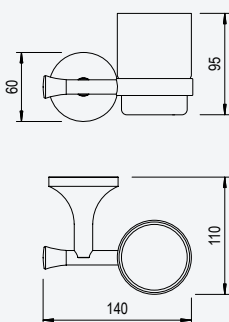

Toothbrush tumbler

Porte-verre

Chrome • Chromé	179 590 0CR
Night Sky	179 590 0NS
Old Brass • Vieux Laiton	179 590 0LE
Gold 24kt • Or 24kt	179 590 0OR