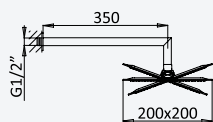

 200 140 1NO

BRUMA AirEcoDrop

BRUMA AirEcoDrop

Concealed shower set, with ABS shower head 200x200 mm and Quadra handshower set

Kit de douche encastré, avec douche de tête 200x200 mm en ABS et kit de douchette à main Quadra