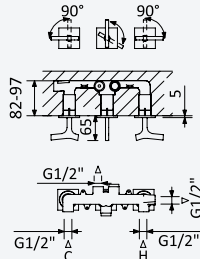

Concealed progressive mixer, with 2 outlets

Mitigeur progressif encastré, avec 2 sorties

Chrome • Chromé	192 652 1CR
Night Sky	192 652 1NS
Pure White	192 652 1PW
Morning Mist	192 652 1MM
Gunmetal	192 652 1MG
Sunrise	192 652 1SR
Sunset	192 652 1SS

200 230 1NO

Concealed progressive mixer, with 3 outlets

Mitigeur progressif encastré, avec 3 sorties

Chrome • Chromé	192 653 1CR
Night Sky	192 653 1NS
Pure White	192 653 1PW
Morning Mist	192 653 1MM
Gunmetal	192 653 1MG
Sunrise	192 653 1SR
Sunset	192 653 1SS

200 230 2NO

3 hole concealed mixer, with 2 outlets

Mitigeur encastré de 3 trous, avec 2 sorties

Chrome • Chromé	192 310 OCR
Night Sky	192 310 ONS
Pure White	192 310 OPW
Morning Mist	192 310 OMM
Gunmetal	192 310 OMG
Sunrise	192 310 OSR
Sunset	192 310 OSS

200 250 1NO

3 hole concealed mixer, with 3 outlets

Mitigeur encastré de 3 trous, avec 3 sorties

Chrome • Chromé	192 310 1CR
Night Sky	192 310 1NS
Pure White	192 310 1PW
Morning Mist	192 310 1MM
Gunmetal	192 310 1MG
Sunrise	192 310 1SR
Sunset	192 310 1SS

200 250 2NO

Progressive concealed 2 outlets mixer, with handshower set

Mitigeur progressif encastré de 2 sorties, avec kit de douchette à main

Chrome • Chromé	192 142 1CR
Night Sky	192 142 1NS
Pure White	192 142 1PW
Morning Mist	192 142 1MM
Gunmetal	192 142 1MG
Sunrise	192 142 1SR
Sunset	192 142 1SS

200 240 3NO

Progressive concealed 3 outlets mixer, with handshower set

Mitigeur progressif encastré de 3 sorties, avec kit de douchette à main

Chrome • Chromé	192 143 1CR
Night Sky	192 143 1NS
Pure White	192 143 1PW
Morning Mist	192 143 1MM
Gunmetal	192 143 1MG
Sunrise	192 143 1SR
Sunset	192 143 1SS

200 240 4NO