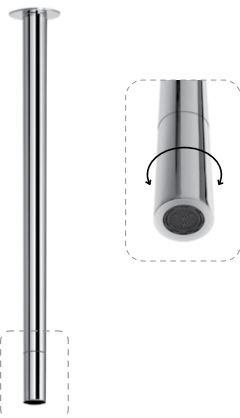

Progressive basin mixer, ceiling-mounted - 1,5 mt - EloR

Mítigeur progressif pour lavabo, montage vertical - 1,5 mt - EloR

Chrome • Chromé	126 720 1CR
Satinox	126 720 1ST
Night Sky	126 720 1NS
Pure White	126 720 1PW
Morning Mist	126 720 1MM
Gunmetal	126 720 1MG
Sunrise	126 720 1SR
Sunset	126 720 1SS

INT 170 1NO

LF