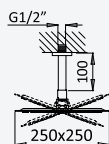

BRUMA AirEcoDrop