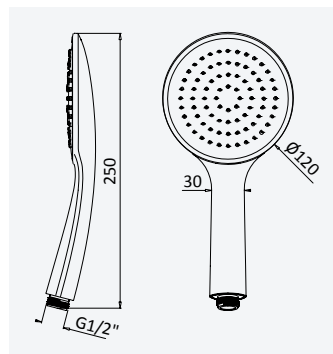

Handshower - Emotion

Douchette à main - Emotion

Chrome • Chromé

145 510 8CR

Night Sky

145 510 8NS

Pure White

145 510 8PW

ABS handshower - Quadra

Douchette à main en ABS - Quadra

Chrome • Chromé

145 510 5CR

Satinox

145 510 5ST

Night Sky

145 510 5NS