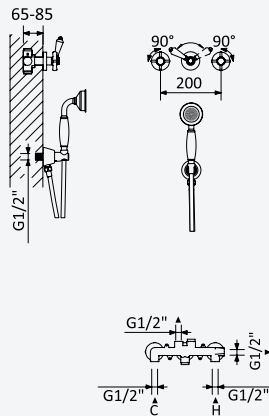

Concealed shower set with shower head Ø200 mm and separate Elite handshower set

Kit de douche encastré, avec douche de tête Ø200 mm et kit de douchette à main Elite séparé

- Chrome • Chromé 117 360 1CR
- Night Sky 117 360 1NS
- Old Brass • Vieux Laiton 117 360 1LE
- Gold 24kt • Or 24kt 117 360 10R

200 250 5N0

IM

Thermostatic concealed shower set with shower head Ø200 mm and Elite handshower set

Kit de douche thermostatique encastré avec douche de tête Ø200 mm et kit de douchette à main Elite

- Chrome • Chromé 117 360 2CR
- Night Sky 117 360 2NS
- Old Brass • Vieux Laiton 117 360 2LE
- Gold 24kt • Or 24kt 117 360 20R

INT 600 2N0