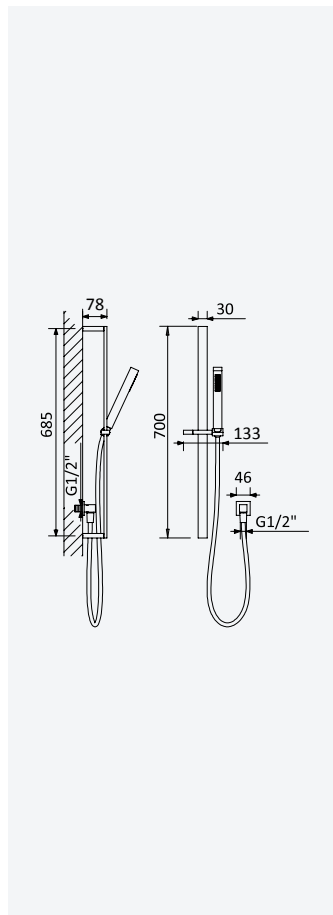

Shower set with outlet elbow, Flat shower rail, Lux hose 175cm and ABS Quadra handshower

Garniture de douche avec caude à encastrer, barre de douche Flat, flexible Lux 175cm et douchette Quadra en ABS

Chrome • Chromé 145 574 0CR

Option: Brass Quadra handshower

Option: Douchette Quadra en laiton

- Chrome • Chromé 145 574 4CR
- Night Sky 145 574 4NS
- Pure White 145 574 4PW
- Morning Mist 145 574 4MM
- Gunmetal 145 574 4MG
- Sunrise 145 574 4SR
- Sunset 145 574 4SS