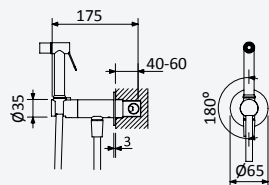

Stainless steel single lever mixer for bidet/toilets, 180° progressive opening

Mitigeur encastrable pour bidet/wc, ouverture progressive de 180°, en acier inoxydable

Satin stainless steel · Acier inoxydable satiné 186 110 4IS

INT 500 2NO