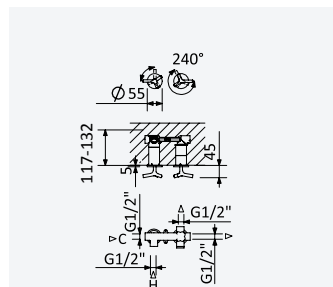

Concealed progressive mixer, with 2 outlets

Mitigeur progressif encastré, avec 2 sorties

Chrome • Chromé	191 652 1CR
Night Sky	191 652 1NS
Pure White	191 652 1PW
Morning Mist	191 652 1MM
Gunmetal	191 652 1MG
Sunrise	191 652 1SR
Sunset	191 652 1SS

200 230 1NO

Concealed progressive mixer, with 3 outlets

Mitigeur progressif encastré, avec 3 sorties

Chrome • Chromé	191 653 1CR
Night Sky	191 653 1NS
Pure White	191 653 1PW
Morning Mist	191 653 1MM
Gunmetal	191 653 1MG
Sunrise	191 653 1SR
Sunset	191 653 1SS

200 230 2NO