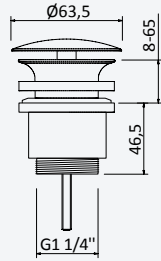

Push-open waste set 1 1/4" with or without overflow

Bonde de vidage à système "clic-clac" 1 1/4" avec ou sans trop-plein

Chrome • Chromé	150 590 2CR
Satinox	150 590 2ST
Night Sky	150 590 2NS
Pure White	150 590 2PW
Morning Mist	150 590 2MM
Gunmetal	150 590 2MG
Sunrise	150 590 2SR
Sunset	150 590 2SS
Old Brass • Vieux Laiton	150 590 2LE
Gold 24kt • Or 24kt	150 590 2OR
Gunmetal PVD	150 590 2GM
Sunrise PVD	150 590 2PR
Sunset PVD	150 590 2PS
Gold PVD	150 590 2PO