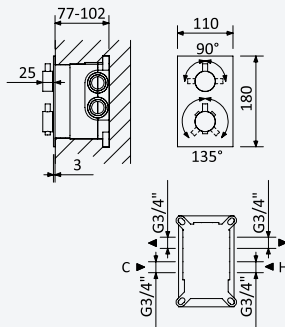

Concealed thermostatic mixer, with 1 outlet

Mitigeur thermostatique encastré, avec 1 sortie

Chrome • Chromé	138 160 1CR
Satinox	138 160 1ST
Night Sky	138 160 1NS
Pure White	138 160 1PW
Morning Mist	138 160 1MM
Gunmetal	138 160 1MG
Sunrise	138 160 1SR
Sunset	138 160 1SS

Concealed thermostatic mixer, with 2 outlets

Mitigeur thermostatique encastré, avec 2 sorties

Chrome • Chromé	138 170 1CR
Satinox	138 170 1ST
Night Sky	138 170 1NS
Pure White	138 170 1PW
Morning Mist	138 170 1MM
Gunmetal	138 170 1MG
Sunrise	138 170 1SR
Sunset	138 170 1SS

Concealed thermostatic mixer, with 3 outlets

Mitigeur thermostatique encastré, avec 3 sorties

Chrome • Chromé	138 140 1CR
Satinox	138 140 1ST
Night Sky	138 140 1NS
Pure White	138 140 1PW
Morning Mist	138 140 1MM
Gunmetal	138 140 1MG
Sunrise	138 140 1SR
Sunset	138 140 1SS

Thermostatic concealed 2 outlets mixer, with handshower set Elo

Mitigeur thermostatique encastré de 2 sorties, avec kit de douchette à main Elo

Chrome • Chromé	138 440 1CR
Satinox	138 440 1ST
Night Sky	138 440 1NS
Pure White	138 440 1PW
Morning Mist	138 440 1MM
Gunmetal	138 440 1MG
Sunrise	138 440 1SR
Sunset	138 440 1SS

Thermostatic concealed 3 outlets mixer, with handshower set Elo

Mitigeur thermostatique encastré de 3 sorties, avec kit de douchette à main Elo

Chrome • Chromé	138 450 1CR
Satinox	138 450 1ST
Night Sky	138 450 1NS
Pure White	138 450 1PW
Morning Mist	138 450 1MM
Gunmetal	138 450 1MG
Sunrise	138 450 1SR
Sunset	138 450 1SS