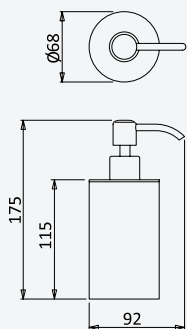

Soap dispenser 220 ml - Elo

Distributeur de savon 220 ml - Elo

Chrome • Chromé	147 001 8CR
Satinox	147 001 8ST
Night Sky	147 001 8NS
Pure White	147 001 8PW
Morning Mist	147 001 8MM
Gunmetal	147 001 8MG
Sunrise	147 001 8SR
Sunset	147 001 8SS
Old Brass • Vieux Laiton	147 001 8LE