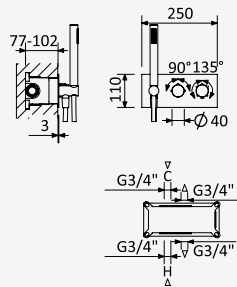

BRUMA AirEcoDrop