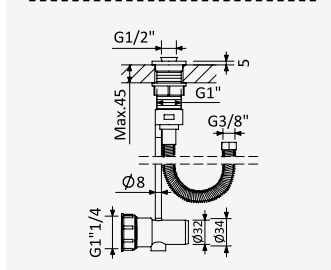

Chrome • Chromé	161 003 OCR
Night Sky	161 003 ONS
Old Brass • Vieux Laiton	161 003 OLE
Gold 24kt • Or 24kt	161 003 OOR