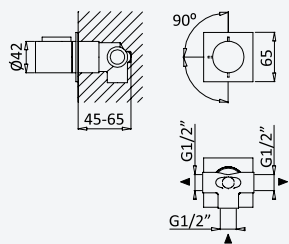

Diverter with 2 outlets

Inverseur avec 2 sorties

Chrome • Chromé	101 310 OCR
Night Sky	101 310 ONS
Pure White	101 310 OPW
Morning Mist	101 310 OMM
Gunmetal	101 310 OMG
Sunrise	101 310 OSR
Sunset	101 310 OSS

INT 400 1NO