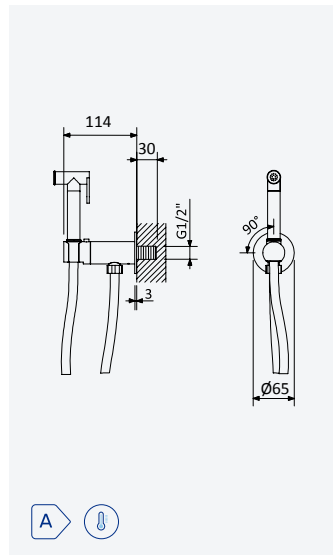

Tap for bidet/toilets, 90° opening. ABS handshower - Elo

Robinet pour bidet/wc, ouverture à 90°. Douchette en ABS - Elo

ABS

Chrome • Chromé 145 110 0CR
Night Sky 145 110 0NS

Option: Brass handshower

Option: Douchette en laiton

Brass • Laiton

Chrome • Chromé 145 110 1CR
Satinox 145 110 1ST
Night Sky 145 110 1NS
Pure White 145 110 1PW
Morning Mist 145 110 1MM
Gunmetal 145 110 1MG
Sunrise 145 110 1SR
Sunset 145 110 1SS
Old Brass • 145 110 1LE
Vieux Laiton