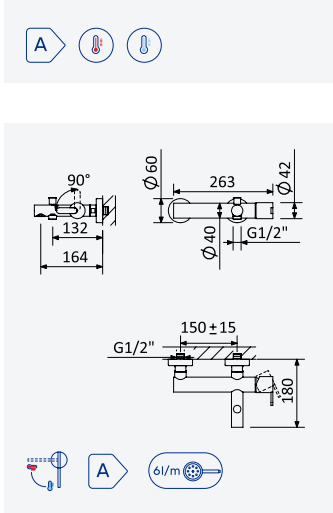

Single-lever bath/shower mixer

Mitigeur monocommande bain/douche

Satin stainless steel • Acier inoxydable satiné **186 030 1IS**

Option: Lever 2

Option: Poignée 2

Satin stainless steel • Acier inoxydable satiné **186 030 2IS**