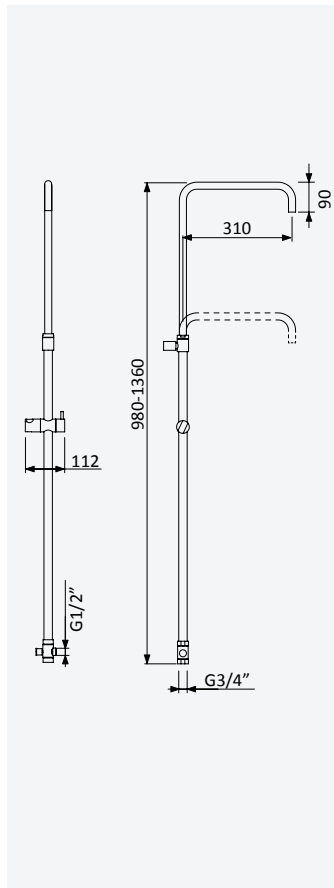

Adjustable shower tube with diverter - Elo

Colonne de douche réglable avec inverseur - Elo

Option: Adagio, Nautic, Lune

Option: Adagio, Nautic, Lune

S - 19 mm	Chrome • Chromé	161 340 OCR	239,00 €
	Satinox	161 340 OST	310,70 €
	Night Sky	161 340 ONS	310,70 €
	Pure White	161 340 OPW	310,70 €
	Morning Mist	161 340 OMM	358,50 €
	Gunmetal	161 340 OMG	358,50 €
	Sunrise	161 340 OSR	358,50 €
	Sunset	161 340 OSS	358,50 €

Opção: Coral, Mustang

Opção: Coral, Mustang

M - 35 mm	Chrome • Chromé	161 340 1CR	239,00 €
	Satinox	161 340 1ST	310,70 €
	Night Sky	161 340 1NS	310,70 €
	Pure White	161 340 1PW	310,70 €