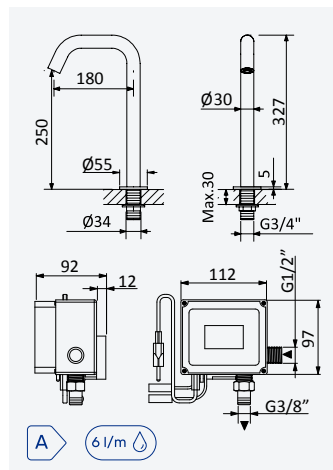

Infrared electronic tap for free-standing basins - Slim

Robinetterie monofluide, version réhaussée, infrarouge - Slim

230V		Chrome • Chromé	130 116 2CR
		Night Sky	130 116 2NS
		Pure White	130 116 2PW
		Morning Mist	130 116 2MM
		Gunmetal	130 116 2MG
		Sunrise	130 116 2SR
		Sunset	130 116 2SS

6.0V		Chrome • Chromé	130 016 2CR
		Night Sky	130 016 2NS
		Pure White	130 016 2PW
		Morning Mist	130 016 2MM
		Gunmetal	130 016 2MG
		Sunrise	130 016 2SR
		Sunset	130 016 2SS