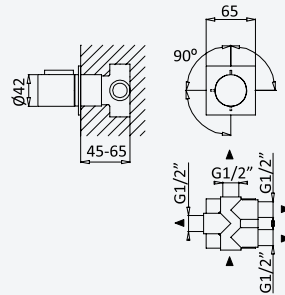

Diverter with 2 outlets

Inverseur avec 2 sorties

Chrome • Chromé	101 310 OCR
Satinox	101 310 OST
Night Sky	101 310 ONS
Pure White	101 310 OPW
Morning Mist	101 310 OMM
Gunmetal	101 310 OMG
Sunrise	101 310 OSR
Sunset	101 310 OSS

INT 400 1NO

Diverter with 3 outlets

Inverseur avec 3 sorties

Chrome • Chromé	101 310 1CR
Satinox	101 310 1ST
Night Sky	101 310 1NS
Pure White	101 310 1PW
Morning Mist	101 310 1MM
Gunmetal	101 310 1MG
Sunrise	101 310 1SR
Sunset	101 310 1SS

INT 400 2NO

Diverter with 4 outlets

Inverseur avec 4 sorties

Chrome • Chromé	101 310 2CR
Satinox	101 310 2ST
Night Sky	101 310 2NS
Pure White	101 310 2PW
Morning Mist	101 310 2MM
Gunmetal	101 310 2MG
Sunrise	101 310 2SR
Sunset	101 310 2SS

INT 400 3NO

BRUMA AirEcoDrop

Concealed shower set with ABS shower head Ø230 mm

Kit de douche encastré avec douche de tête en ABS Ø230 mm

Chrome • Chromé	101 762 2CR
Night Sky	101 762 2NS
Pure White	101 762 2PW

200 140 1NO

Option: Lever 2

Option: Poignée 2

Chrome • Chromé	101 762 1CR
Night Sky	101 762 1NS
Pure White	101 762 1PW

200 140 1NO