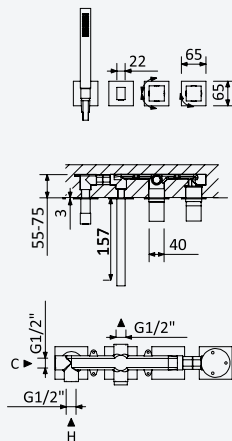

**Thermostatic concealed 2 outlets mixer, with handshower set
Quadra - Celsius**

Mitigeur thermostatique encastré de 2 sorties, avec kit de douchette à main Quadra - Celsius

Chrome • Chromé	185 441 2CR
Night Sky	185 441 2NS
Pure White	185 441 2PW
Morning Mist	185 441 2MM
Gunmetal	185 441 2MG
Sunrise	185 441 2SR
Sunset	185 441 2SS

**Thermostatic concealed 3 outlets mixer, with handshower set
Quadra - Celsius**

Mitigeur thermostatique encastré de 3 sorties, avec kit de douchette à main Quadra - Celsius

Chrome • Chromé	185 451 2CR
Night Sky	185 451 2NS
Pure White	185 451 2PW
Morning Mist	185 451 2MM
Gunmetal	185 451 2MG
Sunrise	185 451 2SR
Sunset	185 451 2SS

**Concealed single lever mixer, with bath spout and handshower set
Quadra**

Mitigeur monocommande encastré avec bec de bain et kit de douchette à main Quadra

Chrome • Chromé	301 460 1CR
Night Sky	301 460 1NS
Pure White	301 460 1PW
Morning Mist	301 460 1MM
Gunmetal	301 460 1MG
Sunrise	301 460 1SR
Sunset	301 460 1SS

Concealed single lever 3 outlets mixer, with bath spout and handshower set

Mitigeur monocommande encastré de 3 sorties, avec bec de bain et kit de douchette à main

Chrome • Chromé	301 470 1CR
Night Sky	301 470 1NS
Pure White	301 470 1PW
Morning Mist	301 470 1MM
Gunmetal	301 470 1MG
Sunrise	301 470 1SR
Sunset	301 470 1SS