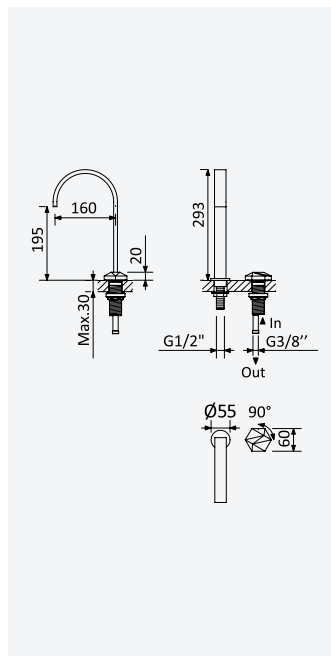

Basin pillar tap - Cold water

Robinet simple pour lavabo - Froid

Chrome • Chromé	183 390 1CR
Night Sky	183 390 1NS
Pure White	183 390 1PW
Morning Mist	183 390 1MM
Gunmetal	183 390 1MG
Sunrise	183 390 1SR
Sunset	183 390 1SS

Option: With push-open waste set 1 1/4" - Elo

Option: Avec clic-clac garniture de vidage 1 1/4" - Elo

Chrome • Chromé	183 391 1CR
Night Sky	183 391 1NS
Pure White	183 391 1PW
Morning Mist	183 391 1MM
Gunmetal	183 391 1MG
Sunrise	183 391 1SR
Sunset	183 391 1SS