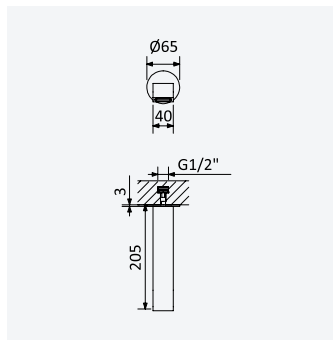

Bath wall spout - EdgeR

Bec bain mural - EdgeR

Chrome • Chromé	145 642 0CR
Night Sky	145 642 0NS
Pure White	145 642 0PW
Morning Mist	145 642 0MM
Gunmetal	145 642 0MG
Sunrise	145 642 0SR
Sunset	145 642 0SS