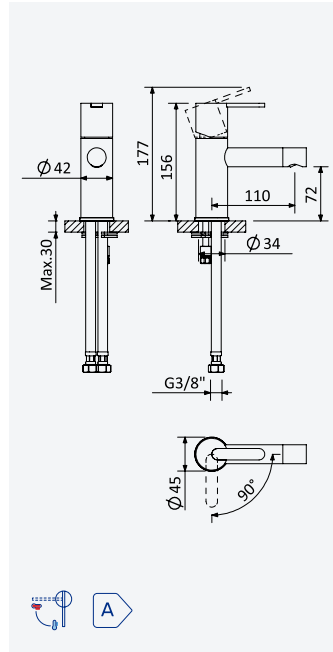

Option: With push-open waste set 1 1/4" - Elo

Option: Avec clic-clac garniture de vidage 1 1/4" - Elo

Chrome • Chromé	101 100 3CR
Satinox	101 100 3ST
Night Sky	101 100 3NS
Pure White	101 100 3PW
Morning Mist	101 100 3MM
Gunmetal	101 100 3MG
Sunrise	101 100 3SR
Sunset	101 100 3SS