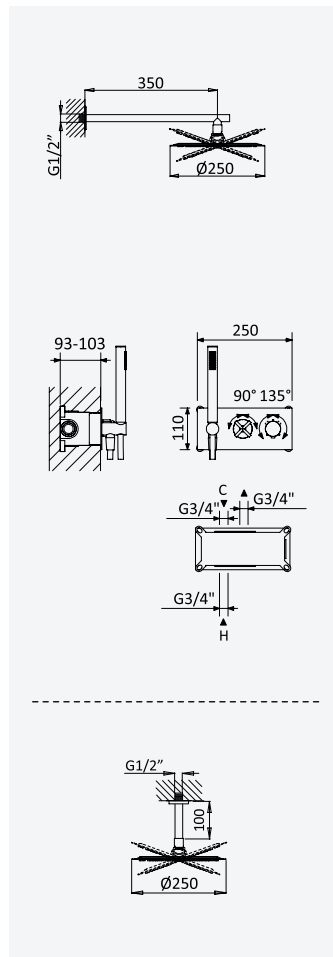

BRUMA AirEcoDrop

BRUMA AirEcoDrop

BRUMA

Concealed shower set with inox shower head Ø250 mm and separate handshower set

Kit de douche encastré avec douche de tête Ø250 mm en inox et kit de douchette à main séparé

Chrome • Chromé	106 310 3CR
Night Sky	106 310 3NS
Pure White	106 310 3PW
Morning Mist	106 310 3MM
Gunmetal	106 310 3MG
Sunrise	106 310 3SR
Sunset	106 310 3SS

200 250 1NO

Option: Inox shower head Ø250 mm with ceiling shower arm 100 mm

Option: Douche de tête Ø250 mm en inox avec bras vertical 100 mm

Chrome • Chromé	106 310 4CR
Night Sky	106 310 4NS
Pure White	106 310 4PW
Morning Mist	106 310 4MM
Gunmetal	106 310 4MG
Sunrise	106 310 4SR
Sunset	106 310 4SS

200 250 1NO

Thermostatic concealed shower set with shower head Ø250 mm and handshower set

Thermostatique kit de douche encastré avec douche de tête Ø250 mm et kit de douchette à main

Chrome • Chromé	106 594 0CR
Night Sky	106 594 0NS
Pure White	106 594 0PW
Morning Mist	106 594 0MM
Gunmetal	106 594 0MG
Sunrise	106 594 0SR
Sunset	106 594 0SS

INT 630 3NO

Option: Inox shower head Ø250 mm with ceiling shower arm 100 mm

Option: Douche de tête Ø250 mm en inox avec bras vertical 100 mm

Chrome • Chromé	106 604 0CR
Night Sky	106 604 0NS
Pure White	106 604 0PW
Morning Mist	106 604 0MM
Gunmetal	106 604 0MG
Sunrise	106 604 0SR
Sunset	106 604 0SS

INT 630 3NO