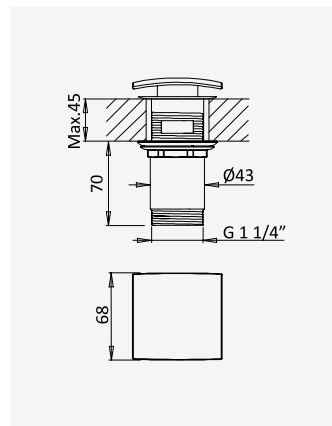

Push-open waste set 1 1/4" with overflow - Quadra

Bonde de vidage à système "clac-clac" avec trop-plein - Quadra

Chrome • Chromé	139 590 OCR
Night Sky	139 590 ONS
Pure White	139 590 OPW
Morning Mist	139 590 OMM
Gunmetal	139 590 OMG
Sunrise	139 590 OSR
Sunset	139 590 OSS