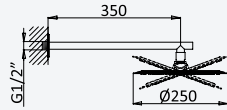

BRUMA AirEcoDrop