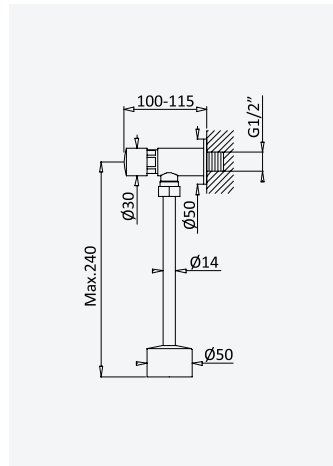

Wall mounted, self-closing urinal tap

Robinetterie temporisée pour urinoir

Chrome • Chromé

143 000 3CR