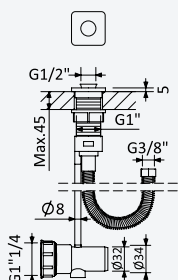

Integrated outlet for splash water, grey Lux shower hose with colored fittings - Navy

Bac de récupération des eaux de ruissellement, flexible Lux gris avec garnitures colorées - Navy

Chrome • Chromé	161 002 2CR
Night Sky	161 002 2NS
Pure White	161 002 2PW
Morning Mist	161 002 2MM
Gunmetal	161 002 2MG
Sunrise	161 002 2SR
Sunset	161 002 2SS