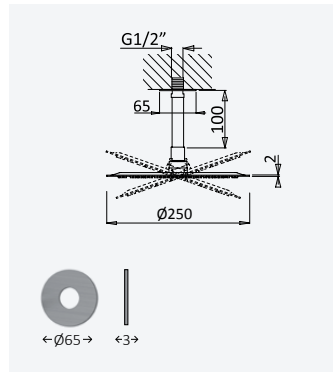

Shower head Ø250 mm with ceiling shower arm 100 mm - X-Alpha

Douche de tête Ø250 mm avec bras vertical 100 mm - X-Alpha

Satin stainless steel •
Acier inoxydable satiné

186 532 0IS