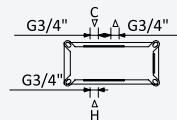

Thermostatic concealed shower set with overhead shower (Rain/Cascade) and handshower set - Venus

Thermostatique kit douche encastré avec douche pour plafond (Pluie/Cascade) et kit de douchette à main - Venus

← 500x500 →

- Chrome • Chromé 184 488 2CR
- Night Sky 184 488 2NS
- Pure White 184 488 2PW
- Morning Mist 184 488 2MM

INT 630 2NO

Option: Steel shower head for ceiling installation, 500x500 mm (Rain)

Option: Douche de tête en INOX, pour montage plafond, 500x500 mm (Pluie)

← 500x500 →

- Chrome • Chromé 184 487 2CR
- Night Sky 184 487 2NS
- Pure White 184 487 2PW
- Morning Mist 184 487 2MM

INT 630 1NO

Option: Steel shower head for ceiling installation, 380x380 mm (Rain)

Option: Douche de tête en INOX, pour montage plafond, 380x380 mm (Pluie)

← 380x380 →

- Chrome • Chromé 184 486 2CR
- Night Sky 184 486 2NS
- Pure White 184 486 2PW
- Morning Mist 184 486 2MM

INT 630 1NO