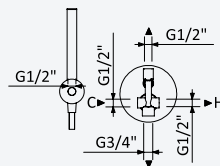

BRUMA AirEcoDrop