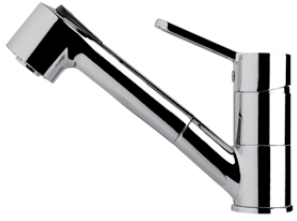

Sink mixer with swivel spout and pull out handshower with 2 jets - Ginger

Mitigeur monocommande, bec mobile, avec douchette extractible 2 jets - Ginger

Chrome • Chromé

107 050 4CR