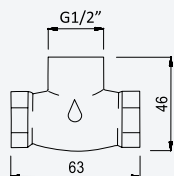

Concealed body for stop valve - 3/4"

Partie encastrée pour robinet d'arrêt - 3/4"

156 745 1NO