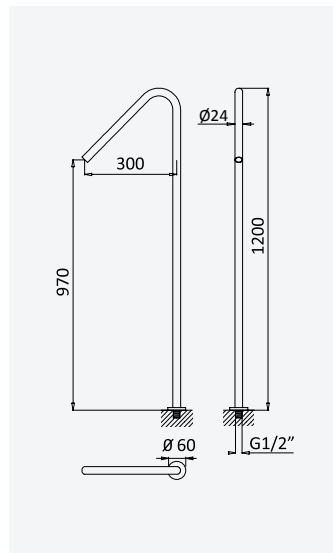

Bath spout, floor-mounted

Bec bain déverseur, montage au sol

Chrome • Chromé	145 641 3CR
Satinox	145 641 3ST
Night Sky	145 641 3NS
Pure White	145 641 3PW
Morning Mist	145 641 3MM
Gunmetal	145 641 3MG
Sunrise	145 641 3SR
Sunset	145 641 3SS