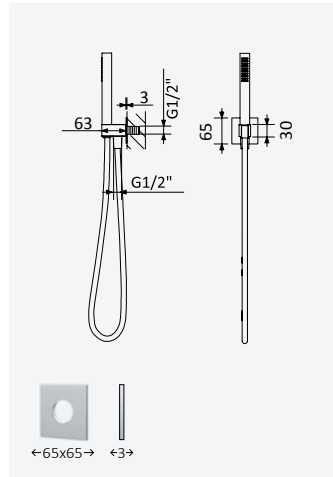

Shower set with outlet elbow, metal hose 160cm and ABS handshower - Quadra

Garniture de douche avec caude à encastrer, flexible en métal 160cm et douchette en ABS - Quadra

Chrome • Chromé **145 592 6CR**
Night Sky **145 592 6NS**