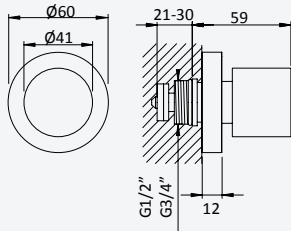

Stop Valve 1/2" - EliteR

Robinet d'arrêt 1/2" - EliteR

Chrome • Chromé	180 590 3CR
Night Sky	180 590 3NS
Pure White	180 590 3PW
Morning Mist	180 590 3MM
Gunmetal	180 590 3MG
Sunrise	180 590 3SR
Sunset	180 590 3SS

Stop Valve 3/4" - EliteR

Robinet d'arrêt 3/4" - EliteR

Chrome • Chromé	180 590 4CR
Night Sky	180 590 4NS
Pure White	180 590 4PW
Morning Mist	180 590 4MM
Gunmetal	180 590 4MG
Sunrise	180 590 4SR
Sunset	180 590 4SS

Concealed body for stop valve - 1/2"

Partie encastrée pour robinet d'arrêt - 1/2"

156 745 0NO

Concealed body for stop valve - 3/4"

Partie encastrée pour robinet d'arrêt - 3/4"

156 745 1NO