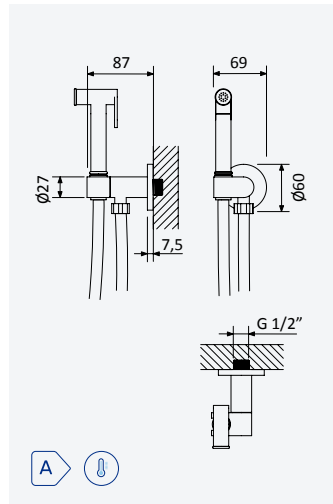

152 001 4IS

**Tilting mirror 700x500 mm***Miroir orientable 700x500 mm*Satin stainless steel •
Acier inoxydable satiné

152 006 0IS

Bidet/WC

BD/WC 

BRUMA SafeFlow Button

Safety and convenience in one move
Sécurité et commodité (pratique) en un seule geste