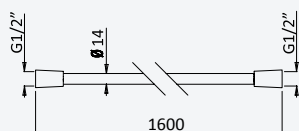

Matte black Lux shower hose with stainless steel fittings - 1,60 m - X-Alpha

Flexible Lux noir mat avec garnitures en acier inoxydable - 1,60 m - X-Alpha

Satin stainless steel • Acier inoxydable satiné	145 631 1IS