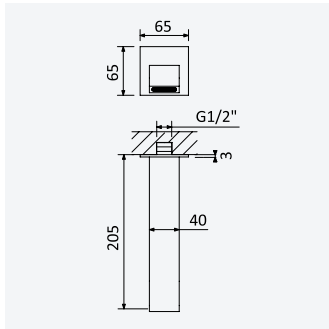

Single-lever bath/shower mixer

Mitigeur monocommande Bain/Douche

Chrome • Chromé	168 030 1CR
Night Sky	168 030 1NS
Pure White	168 030 1PW
Morning Mist	168 030 1MM
Gunmetal	168 030 1MG
Sunrise	168 030 1SR
Sunset	168 030 1SS

Bath wall spout - EdgeQ

Bec bain mural - EdgeQ

Chrome • Chromé	145 642 3CR
Night Sky	145 642 3NS
Pure White	145 642 3PW
Morning Mist	145 642 3MM
Gunmetal	145 642 3MG
Sunrise	145 642 3SR
Sunset	145 642 3SS

Single-lever bath/shower mixer, floor-mounted

Mitigeur monocommande Bain/Douche, montage au sol

Chrome • Chromé	168 800 1CR
Night Sky	168 800 1NS
Pure White	168 800 1PW
Morning Mist	168 800 1MM
Gunmetal	168 800 1MG
Sunrise	168 800 1SR
Sunset	168 800 1SS

INT 320 1NO

Bath spout, floor-mounted - EdgeQ

Bec bain déverseur, montage au sol - EdgeQ

Chrome • Chromé	145 643 1CR
Night Sky	145 643 1NS
Pure White	145 643 1PW
Morning Mist	145 643 1MM
Gunmetal	145 643 1MG
Sunrise	145 643 1SR
Sunset	145 643 1SS

INT 360 1NO