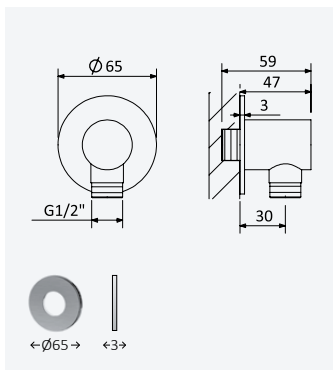

Inox shower outlet elbow - X-Alpha

Coude à encastrer en Inox - X-Alpha

Satin stainless steel • Acier inoxydable satiné	186 590 2IS