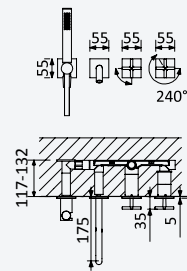

Progressive concealed single lever mixer, with EloQ bath spout and handshower set Elo

Mitigeur progressif encastré avec bec de bain EloQ et kit de douchette à main Elo

Chrome • Chromé	106 192 OCR
Night Sky	106 192 ONS
Pure White	106 192 OPW
Morning Mist	106 192 OMM
Gunmetal	106 192 OMG
Sunrise	106 192 OSR
Sunset	106 192 OSS

200 300 3NO

Progressive concealed single lever 3 outlets mixer, with EloQ bath spout and handshower set Elo

Mitigeur progressif encastré de 3 sorties, avec bec de bain EloQ et kit de douchette à main Elo

Chrome • Chromé	106 193 OCR
Night Sky	106 193 ONS
Pure White	106 193 OPW
Morning Mist	106 193 OMM
Gunmetal	106 193 OMG
Sunrise	106 193 OSR
Sunset	106 193 OSS

200 300 4NO

HE