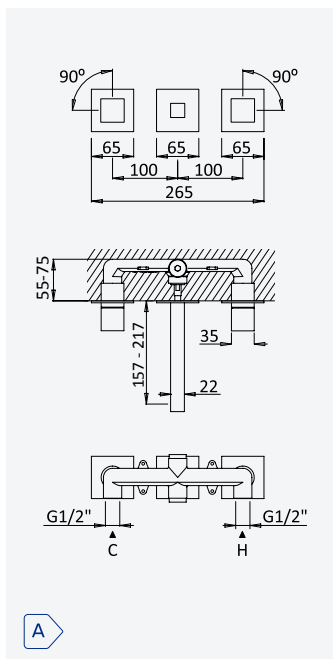

3 hole, wall basin mixer. Spout with 230mm

Mitigeur mural pour lavabo de 3 trous. Bec avec 230mm

Chrome • Chromé	102 950 2CR
Night Sky	102 950 2NS
Pure White	102 950 2PW
Morning Mist	102 950 2MM
Gunmetal	102 950 2MG
Sunrise	102 950 2SR
Sunset	102 950 2SS

200 150 1NO

Option: Spout with 170mm

Option: Bec avec 170mm

Chrome • Chromé	102 960 2CR
Night Sky	102 960 2NS
Pure White	102 960 2PW
Morning Mist	102 960 2MM
Gunmetal	102 960 2MG
Sunrise	102 960 2SR
Sunset	102 960 2SS

200 150 1NO