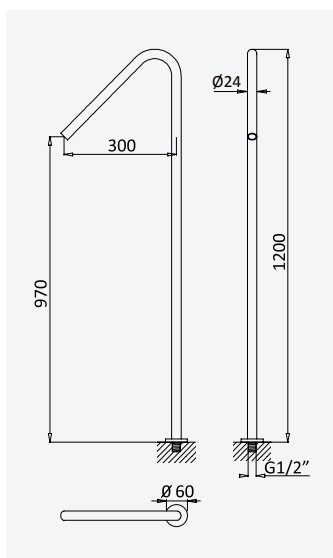

Basin spout, floor-mounted - EloR

Bec pour lavabo, montage au sol - EloR

Chrome • Chromé	145 650 2CR
Satinox	145 650 2ST
Night Sky	145 650 2NS
Pure White	145 650 2PW
Morning Mist	145 650 2MM
Gunmetal	145 650 2MG
Sunrise	145 650 2SR
Sunset	145 650 2SS