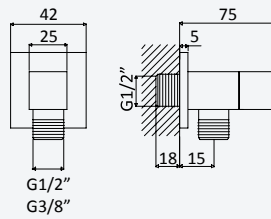

3/8" angle tap with connection - Quadra

Robinet d'équerre 3/8" - Quadra

Chrome • Chromé	126 280 2CR
Night Sky	126 280 2NS
Pure White	126 280 2PW
Morning Mist	126 280 2MM
Gunmetal	126 280 2MG
Sunrise	126 280 2SR
Sunset	126 280 2SS

1/2" angle tap with connection - Quadra

Robinet d'équerre 1/2" - Quadra

Chrome • Chromé	126 200 2CR
Night Sky	126 200 2NS
Pure White	126 200 2PW
Morning Mist	126 200 2MM
Gunmetal	126 200 2MG
Sunrise	126 200 2SR
Sunset	126 200 2SS