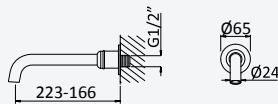

2 hole deck-mounted mixer, with wall basin spout with 235mm

Mitigeur sur plan de 2 trous, avec bec 235mm de lavabo mural

Chrome • Chromé	117 220 3CR
Night Sky	117 220 3NS
Old Brass • Vieux Laiton	117 220 3LE
Gold 24kt • Or 24kt	117 220 3OR

Option: Spout with 175mm

Option: Bec avec 175mm

Chrome • Chromé	117 000 0CR
Night Sky	117 000 0NS
Old Brass • Vieux Laiton	117 000 0LE
Gold 24kt • Or 24kt	117 000 0OR