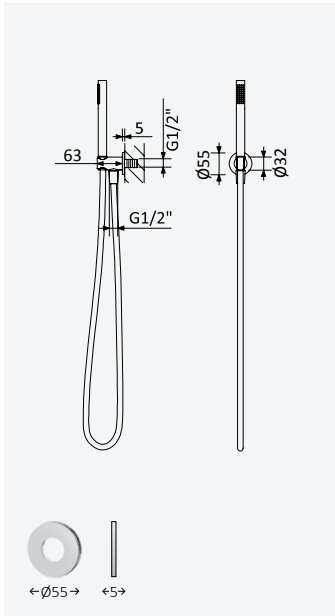

Shower set with outlet elbow, Lux hose 175cm and brass Elo handshower - Genesi

Garniture de douche avec caude à encastrer, Lux flexible 175cm et douchette Elo en laiton - Genesi

Chrome • Chromé	191 590 0CR
Night Sky	191 590 0NS
Pure White	191 590 0PW
Morning Mist	191 590 0MM
Gunmetal	191 590 0MG
Sunrise	191 590 0SR
Sunset	191 590 0SS

Option: Body&Soul handshower

Option: Douchette Body&Soul

Chrome / Pure White 191 590 1CR

3x