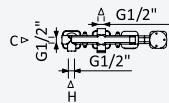

BRUMA AirEcoDrop