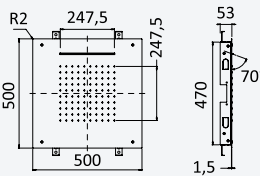

Thermostatic concealed shower set with overhead shower (Rain/Cascade) and handshower set

Thermostatique kit douche encastré avec douche pour plafond (Pluie/Cascade) et kit de douchette à main

Chrome • Chromé	183 788 1CR
Night Sky	183 788 1NS
Pure White	183 788 1PW
Morning Mist	183 788 1MM

← 500x500 →

INT 630 4NO

Option: Steel shower head for ceiling installation, 500x500 mm (Rain)

Option: Douche de tête en INOX, pour montage plafond, 500x500 mm (Pluie)

Chrome • Chromé	183 787 1CR
Night Sky	183 787 1NS
Pure White	183 787 1PW
Morning Mist	183 787 1MM

← 500x500 →

INT 630 3NO