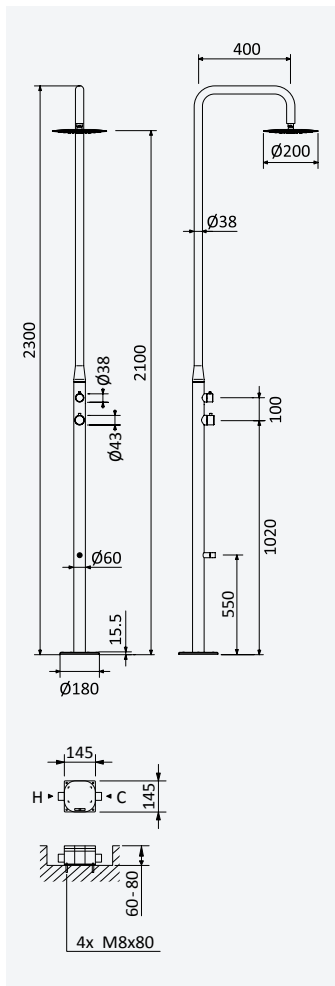

Stainless steel outdoor shower column, with stop valve, 200 mm showerhead and footwash - PL30

Colonne douche d'extérieur en acier inoxydable, avec robinet d'arrêt, pomme de douche 200 mm et rince-pieds - PL30

Satin Stainless Steel ·
Acier inoxydable satiné

123 672 3IS

Stainless steel outdoor shower column, with mixer, 200 mm showerhead and footwash - PL30MIX

Colonne douche d'extérieur en acier inoxydable, avec mitigeur, pomme de douche 200 mm et rince-pieds - PL30MIX

Satin Stainless Steel ·
Acier inoxydable satiné

123 672 5IS