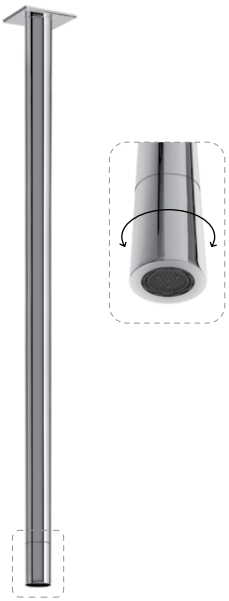

Progressive basin mixer, ceiling-mounted - 1,5 mt - EloQ

Mitigeur progressif pour lavabo, montage vertical - 1,5 mt - EloQ

Chrome • Chromé	126 710 1CR
Satinox	126 710 1ST
Night Sky	126 710 1NS
Pure White	126 710 1PW
Morning Mist	126 710 1MM
Gunmetal	126 710 1MG
Sunrise	126 710 1SR
Sunset	126 710 1SS

INT 170 1NO