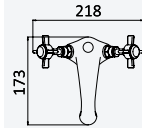

Basin mixer, with pop-up waste set

Mélangeur monotrou, avec garniture de vidage

Chrome • Chromé	117 012 OCR
Night Sky	117 012 ONS
Old Brass • Vieux Laiton	117 012 OLE
Gold 24kt • Or 24kt	117 012 OOR

IM