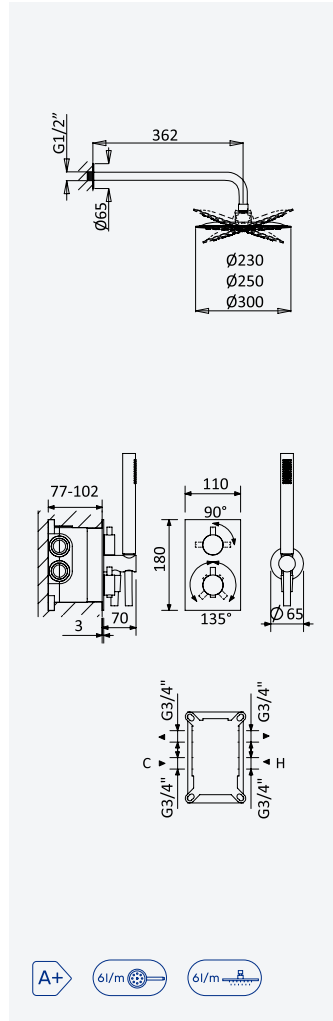

BRUMA AirEcoDrop

BRUMA

Thermostatic concealed shower set with ABS shower head Ø230 mm and Elo handshower set

Kit de douche thermostatique encastré avec douche de tête Ø230 mm en ABS et kit de douchette à main Elo

- Chrome • Chromé 138 780 2CR
- Night Sky 138 780 2NS
- Pure White 138 780 2PW

INT 600 2NO

Option: UltraThin Inox shower head Ø250 mm

Option: Douche de tête UltraThin Ø250 mm en inox

- Chrome • Chromé 138 780 4CR
- Satinox 138 780 4ST
- Night Sky 138 780 4NS
- Pure White 138 780 4PW
- Morning Mist 138 780 4MM
- Gunmetal 138 780 4MG
- Sunrise 138 780 4SR
- Sunset 138 780 4SS

INT 600 2NO

Option: UltraThin Inox shower head Ø300 mm

Option: Douche de tête UltraThin Ø300 mm en inox

- Chrome • Chromé 138 780 6CR
- Satinox 138 780 6ST
- Night Sky 138 780 6NS
- Pure White 138 780 6PW
- Morning Mist 138 780 6MM
- Gunmetal 138 780 6MG
- Sunrise 138 780 6SR
- Sunset 138 780 6SS

INT 600 2NO