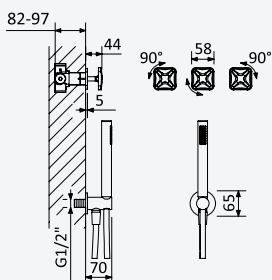

BRUMA AirEcoDrop

Concealed shower set with inox shower head Ø250 mm and separate handshower set

Kit de douche encastré avec douche de tête Ø250 mm en inox et kit de douchette à main séparé

Chrome • Chromé	190 310 2CR
Night Sky	190 310 2NS
Pure White	190 310 2PW
Morning Mist	190 310 2MM
Gunmetal	190 310 2MG
Sunrise	190 310 2SR
Sunset	190 310 2SS

200 250 1NO

Option: Inox shower head Ø250 mm with ceiling shower arm 100 mm

Option: Douche de tête Ø250 mm en inox avec bras vertical 100 mm

Chrome • Chromé	190 310 3CR
Night Sky	190 310 3NS
Pure White	190 310 3PW
Morning Mist	190 310 3MM
Gunmetal	190 310 3MG
Sunrise	190 310 3SR
Sunset	190 310 3SS

200 250 1NO