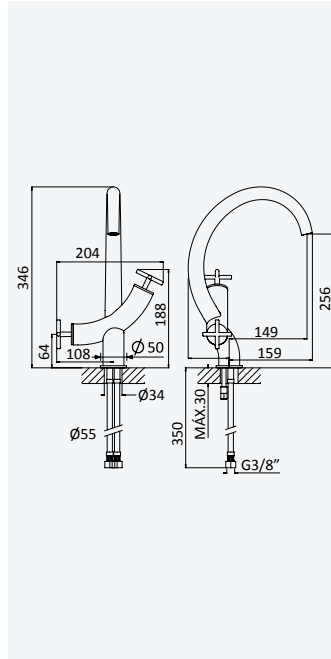

Basin mixer

Mitigeur monotru pour lavabo

Chrome • Chromé	106 010 OCR
Night Sky	106 010 ONS
Pure White	106 010 OPW
Morning Mist	106 010 OMM
Gunmetal	106 010 OMG
Sunrise	106 010 OSR
Sunset	106 010 OSS

Option: With push-open waste set 1 1/4" - Elo

Option: Avec clic-clac garniture de vidage 1 1/4" - Elo

Chrome • Chromé	106 011 OCR
Night Sky	106 011 ONS
Pure White	106 011 OPW
Morning Mist	106 011 OMM
Gunmetal	106 011 OMG
Sunrise	106 011 OSR
Sunset	106 011 OSS

HE