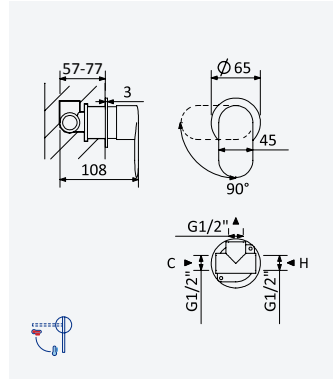

Concealed single lever mixer with 1 outlet

Mitigeur monocommande encastré avec 1 sortie

Chrome • Chromé	112 120 OCR
Night Sky	112 120 ONS
Pure White	112 120 OPW
Morning Mist	112 120 OMM
Gunmetal	112 120 OMG
Sunrise	112 120 OSR
Sunset	112 120 OSS

200 140 1NO