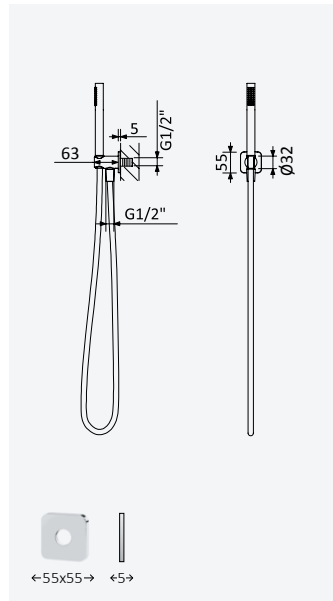

BRUMA

Shower set with outlet elbow, Lux hose 175cm and brass Elo hand-shower - Navy

Garniture de douche avec caude à encastrer, Lux flexible 175cm et douchette Elo en laiton - Navy

Chrome • Chromé	190 590 0CR
Night Sky	190 590 0NS
Pure White	190 590 0PW
Morning Mist	190 590 0MM
Gunmetal	190 590 0MM
Sunrise	190 590 0SR
Sunset	190 590 0SS

Option: Body&Soul handshower

Option: Douchette Body&Soul

Chrome / Pure White 190 590 1CR

Push-open waste set 1 1/4" with or without overflow

Bonde de vidage à système "clic-clac" 1 1/4" avec ou sans trop-plein

Chrome • Chromé	150 590 2CR
Night Sky	150 590 2NS
Pure White	150 590 2PW
Morning Mist	150 590 2MM
Gunmetal	150 590 2MG
Sunrise	150 590 2SR
Sunset	150 590 2SS

Bottle trap, 1 1/4" - Elo

Siphon 1 1/4" - Elo

Chrome • Chromé	137 000 1CR
Night Sky	137 000 1NS
Pure White	137 000 1PW
Morning Mist	137 000 1MM
Gunmetal	137 000 1MG
Sunrise	137 000 1SR
Sunset	137 000 1SS

3/8" angle tap with connection - Elo

Robinet d'équerre 3/8" - Elo

Chrome • Chromé	125 280 1CR
Night Sky	125 280 1NS
Pure White	125 280 1PW
Morning Mist	125 280 1MM
Gunmetal	125 280 1MG
Sunrise	125 280 1SR
Sunset	125 280 1SS

1/2" angle tap with connection - Elo

Robinet d'équerre 1/2" - Elo

Chrome • Chromé	125 200 1CR
Night Sky	125 200 1NS
Pure White	125 200 1PW
Morning Mist	125 200 1MM
Gunmetal	125 200 1MG
Sunrise	125 200 1SR
Sunset	125 200 1SS