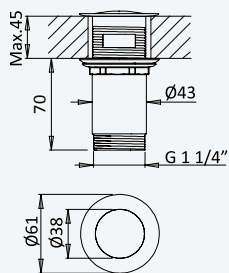

Brass push-open waste set 1 1/4" - Liz

Bonde de vidage à système "clic-clac", en laiton 1 1/4" - Liz

Chrome • Chromé

195 590 0CR