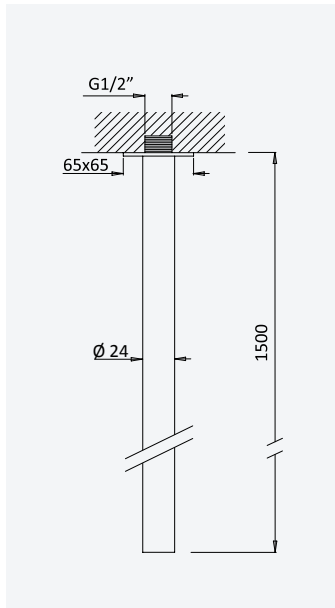

Basin spout, ceiling-mounted - 1,5 mt - EloQ

Bec pour lavabo, montage vertical - 1,5 mt - EloQ

Chrome • Chromé	125 690 1CR
Night Sky	125 690 1NS
Pure White	125 690 1PW
Morning Mist	125 690 1MM
Gunmetal	125 690 1MG
Sunrise	125 690 1SR
Sunset	125 690 1SS