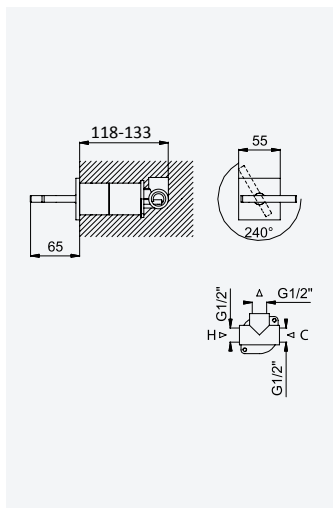

Concealed progressive mixer, with 1 outlet

Mitigeur progressif encastré, avec 1 sortie

Chrome · Chromé	192 601 1CR
Night Sky	192 601 1NS
Pure White	192 601 1PW
Morning Mist	192 601 1MM
Gunmetal	192 601 1MG
Sunrise	192 601 1SR
Sunset	192 601 1SS

200 200 1N0