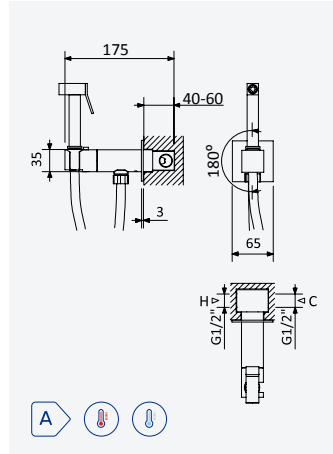

Single lever mixer for bidet/toilets, 180° progressive opening. Brass handshower - Quadra
Mitigeur encastrable pour bidet/wc, ouverture progressive de 180°. Douchette en laiton - Quadra

Chrome • Chromé	145 110 9CR
Night Sky	145 110 9NS
Pure White	145 110 9PW
Morning Mist	145 110 9MM
Gunmetal	145 110 9MG
Sunrise	145 110 9SR
Sunset	145 110 9SS

INT 500 2NO

BD/WC