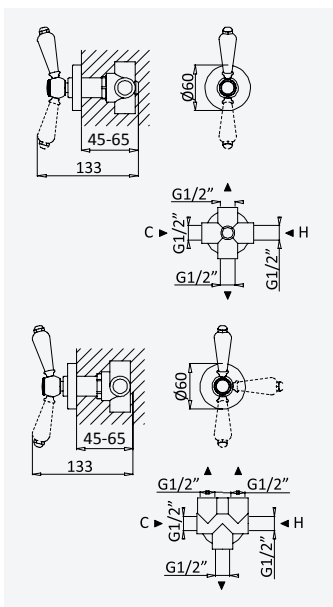

Diverter with 2 outlets

Inverseur avec 2 sorties

Chrome - Chromé	117 150 0CR
Night Sky	117 150 0NS
Old Brass - Vieux Laiton	117 150 0LE
Gold 24kt - Or 24kt	117 150 0OR

INT 400 4NO

Diverter with 3 outlets

Inverseur avec 3 sorties

Chrome - Chromé	117 160 0CR
Night Sky	117 160 0NS
Old Brass - Vieux Laiton	117 160 0LE
Gold 24kt - Or 24kt	117 160 0OR

INT 400 5NO