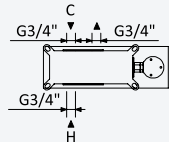

BRUMA AirEcoDrop