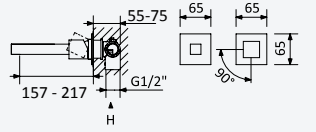

2 hole wall basin mixer. Spout with 230mm

Mitigeur monocommande mural de 2 trous, pour lavabo. Bec avec 230mm

Chrome - Chromé	102 010 0CR
Night Sky	102 010 0NS
Pure White	102 010 0PW
Morning Mist	102 010 0MM
Gunmetal	102 010 0MG
Sunrise	102 010 0SR
Sunset	102 010 0SS

200 100 2NO

Option: Spout with 170mm

Option: Bec avec 170mm

Chrome - Chromé	102 010 3CR
Night Sky	102 010 3NS
Pure White	102 010 3PW
Morning Mist	102 010 3MM
Gunmetal	102 010 3MG
Sunrise	102 010 3SR
Sunset	102 010 3SS

200 100 2NO