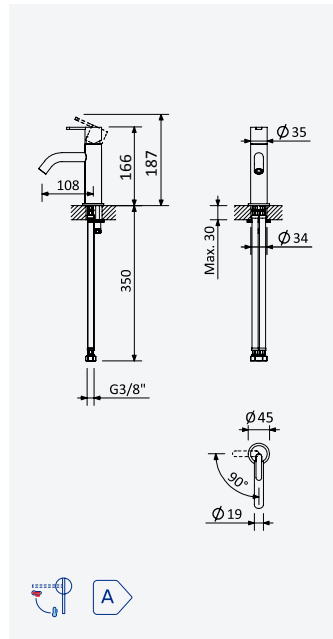

Basin mixer

Mitigeur monocommande lavabo

Satin stainless steel • 186 000 01S
Acier inoxydable satiné

Basin mixer for free-standing basins

Mitigeur lavabo version réhaussée

Satin stainless steel • 186 000 31S
Acier inoxydable satiné