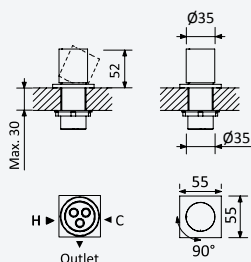

Option: Lever 2

Option: Poignée 2

Chrome - Chromé	101 000 1CR
Satinox	101 000 1ST
Night Sky	101 000 1NS
Pure White	101 000 1PW
Morning Mist	101 000 1MM
Gunmetal	101 000 1MG
Sunrise	101 000 1SR
Sunset	101 000 1SS