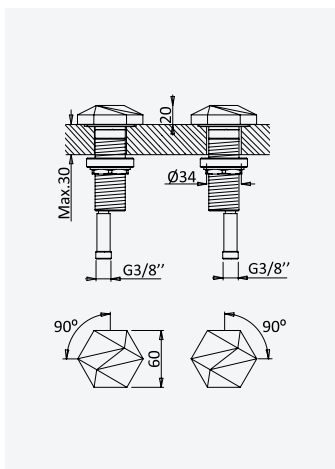

2 hole deck-mounted mixer, with 1 outlet

Mitigeur sur plan de 2 trous, avec 1 sortie

Chrome · Chromé	183 910 OCR
Night Sky	183 910 ONS
Pure White	183 910 OPW
Morning Mist	183 910 OMM
Gunmetal	183 910 OMG
Sunrise	183 910 OSR
Sunset	183 910 OSS