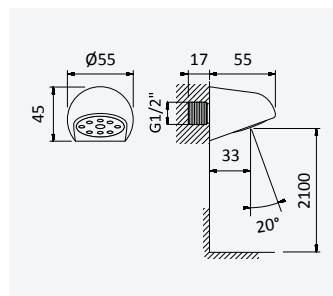

Vandal proof showerhead

Pomme de douche - Anti-vandalisme

Chrome • Chromé

145 600 2CR