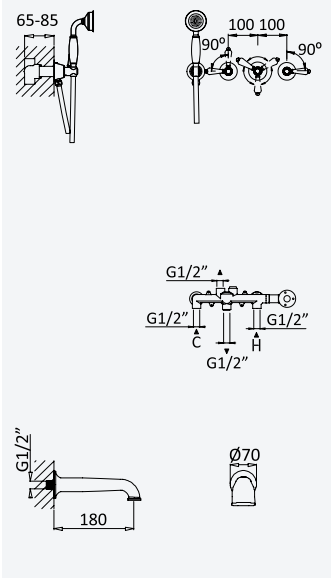

 200 250 8NO

Fixed shower set with outlet elbow, metal hose 160cm and Elite handshower

Garniture de douche fixe avec caude à encastrer, métal flexible 160cm et douchette Elite

Chrome · Chromé	180 590 0CR
Night Sky	180 590 0CR
Old Brass · Vieux Laiton	180 590 0CR
Gold 24kt · Or 24kt	180 590 0CR