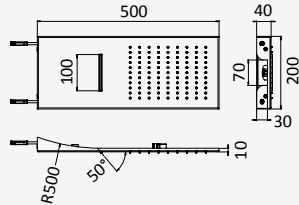

BRUMA AirEcoDrop

BRUMA

Thermostatic concealed shower set with ABS shower head Ø230 mm with ceiling shower arm 100 mm, Elo handshower set

Kit de douche thermostatique encastré avec douche de tête Ø230 mm en ABS avec bras vertical 100 mm, kit de douchette à main Elo

Chrome • Chromé	138 600 1CR
Night Sky	138 600 1NS
Pure White	138 600 1PW

Option: UltraThin Inox shower head Ø250 mm

Option: Douche de tête UltraThin Ø250 mm en inox

Chrome • Chromé	138 600 2CR
Satinox	138 600 2ST
Night Sky	138 600 2NS
Pure White	138 600 2PW
Morning Mist	138 600 2MM
Gunmetal	138 600 2MG
Sunrise	138 600 2SR
Sunset	138 600 2SS

Concealed shower set with Line Cascade shower (Rain/Cascade) and handshower set

Kit douche encastré avec douche Line Cascade (Pluie/Cascade) et kit de douchette à main

Chrome • Chromé	107 410 1CR
Night Sky	107 410 1NS
Pure White	107 410 1PW

Morning Mist	107 410 1MM

Option: Shower head Line (Rain)

Option: Douche de tête Line (Pluie)

Chrome • Chromé	107 411 1CR
Night Sky	107 411 1NS
Pure White	107 411 1PW

Satinox	107 411 1ST

Morning Mist	107 411 1MM