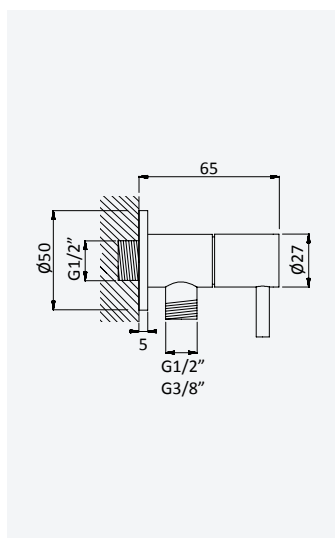

3/8" angle tap with connection - Elo

Robinet d'équerre 3/8" - Elo

Chrome • Chromé	125 280 1CR
Night Sky	125 280 1NS
Pure White	125 280 1PW
Morning Mist	125 280 1MM
Gunmetal	125 280 1MG
Sunrise	125 280 1SR
Sunset	125 280 1SS