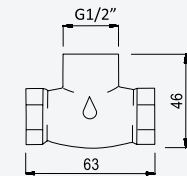

Concealed body for stop valve - 1/2"

Partie encastrée pour robinet d'arrêt - 1/2"

156 745 0NO