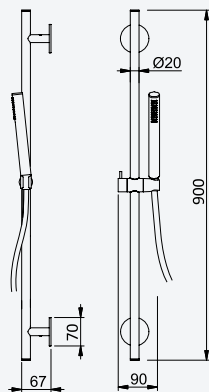

Shower set: Inox handshower, inox shower rail and shower hose 1,75 m

Set de douche: Douchette en inox, barre de douche en inox et flexible 1,75 m

Satin stainless steel • Acier inoxydable satiné	186 310 6IS