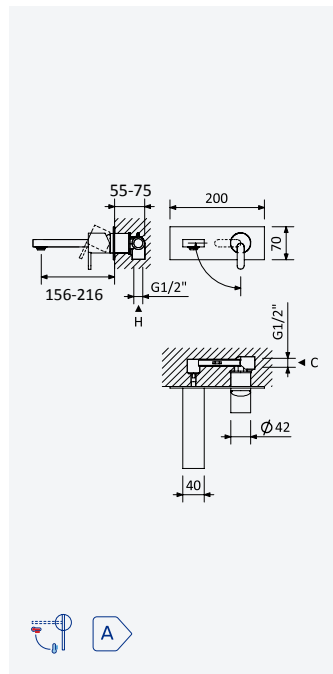

Wall basin mixer with single escutcheon. Flat spout with 230mm

Mitigeur monocommande mural de rosace unique, pour lavabo. Bec flat avec 230mm

← 230 →	Chrome • Chromé	101 962 1CR
	Satinox	101 962 1ST
	Night Sky	101 962 1NS
	Pure White	101 962 1PW
	Morning Mist	101 962 1MM
	Gunmetal	101 962 1MG
	Sunrise	101 962 1SR
	Sunset	101 962 1SS

200 100 1NO

Option: Spout with 170mm

Option: Bec avec 170mm

← 170 →	Chrome • Chromé	101 970 1CR
	Satinox	101 970 1ST
	Night Sky	101 970 1NS
	Pure White	101 970 1PW
	Morning Mist	101 970 1MM
	Gunmetal	101 970 1MG
	Sunrise	101 970 1SR
	Sunset	101 970 1SS

200 100 1NO

LU