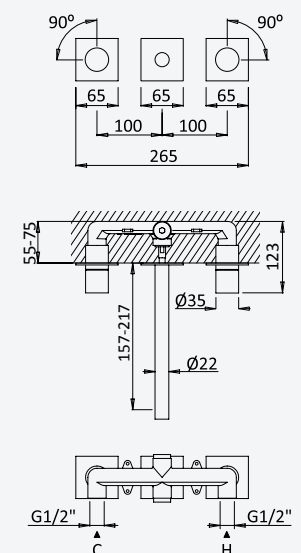

3 hole, wall basin mixer. Spout with 230mm

Mitigeur mural pour lavabo de 3 trous. Bec avec 230mm

Chrome • Chromé	101 910 2CR
Satinox	101 910 2ST
Night Sky	101 910 2NS
Pure White	101 910 2PW
Morning Mist	101 910 2MM
Gunmetal	101 910 2MG
Sunrise	101 910 2SR
Sunset	101 910 2SS

200 150 1N0

Option: Spout with 170mm

Option: Bec avec 170mm

Chrome • Chromé	101 920 2CR
Satinox	101 920 2ST
Night Sky	101 920 2NS
Pure White	101 920 2PW
Morning Mist	101 920 2MM
Gunmetal	101 920 2MG
Sunrise	101 920 2SR
Sunset	101 920 2SS

200 150 1N0