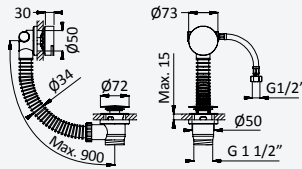

Deck-mounted bath-shower set with Elo handshower and bath filler with waste and overflow

Kit de bain-douche sur plan avec douchette à main Elo et garniture de vidage pour baignoire avec bec déverseur

Chrome • Chromé	101 200 5CR
Satinox	101 200 5ST
Night Sky	101 200 5NS
Pure White	101 200 5PW
Morning Mist	101 200 5MM
Gunmetal	101 200 5MG
Sunrise	101 200 5SR
Sunset	101 200 5SS

Option: Lever 2

Option: Poignée 2

Chrome • Chromé	101 520 1CR
Satinox	101 520 1ST
Night Sky	101 520 1NS
Pure White	101 520 1PW
Morning Mist	101 520 1MM
Gunmetal	101 520 1MG
Sunrise	101 520 1SR
Sunset	101 520 1SS

Integrated outlet for splash water, grey Lux shower hose with colored fittings - Quadra

Bac de récupération des eaux de ruissellement, flexible Lux gris avec garnitures colorées - Quadra

Chrome • Chromé	161 003 1CR
Satinox	161 003 1ST
Night Sky	161 003 1NS
Pure White	161 003 1PW
Morning Mist	161 003 1MM
Gunmetal	161 003 1MG
Sunrise	161 003 1SR
Sunset	161 003 1SS

Single-lever shower mixer

Mitigeur monocommande douche

Chrome • Chromé	101 310 3CR
Satinox	101 310 3ST
Night Sky	101 310 3NS
Pure White	101 310 3PW
Morning Mist	101 310 3MM
Gunmetal	101 310 3MG
Sunrise	101 310 3SR
Sunset	101 310 3SS

Option: Lever 2

Option: Poignée 2

Chrome • Chromé	101 310 4CR
Satinox	101 310 4ST
Night Sky	101 310 4NS
Pure White	101 310 4PW
Morning Mist	101 310 4MM
Gunmetal	101 310 4MG
Sunrise	101 310 4SR
Sunset	101 310 4SS

LU