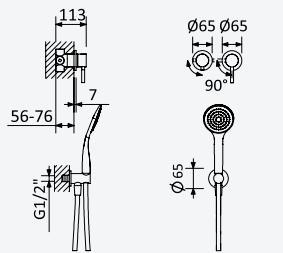

Concealed horizontal shower set with ABS shower head Ø230 mm and separate handshower set Emotion

Kit de douche horizontal encastré, avec douche de tête Ø230 mm en ABS et kit de douchette à main séparé Emotion

Chrome · Chromé	107 750 1CR
Night Sky	107 750 1NS
Pure White	107 750 1PW

200 220 1NO

Option: UltraThin Inox shower head Ø250 mm

Option: Douche de tête UltraThin Ø250 mm en inox

Chrome · Chromé	107 750 3CR
Night Sky	107 750 3NS
Pure White	107 750 3PW

Satinox	107 750 3ST
Morning Mist	107 750 3MM
Gunmetal	107 750 3MG
Sunrise	107 750 3SR
Sunset	107 750 3SS

200 220 1NO