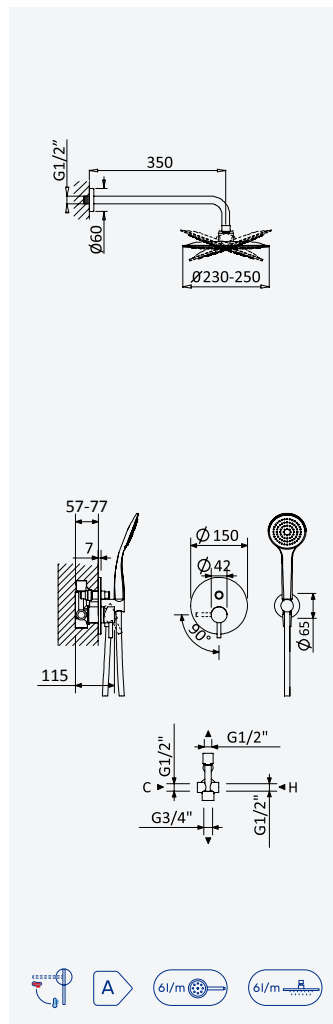

BRUMA AirEcoDrop

Concealed shower set with ABS shower head Ø230 mm and Emotion handshower set

Kit de douche encastré avec douche de tête Ø230 mm en ABS et kit de douchette à main Emotion

- Chrome • Chromé 107 760 6CR
- Night Sky 107 760 6NS
- Pure White 107 760 6PW

200 210 1NO

Option: UltraThin Inox shower head Ø250 mm

Option: Douche de tête UltraThin Ø250 mm en inox

- Chrome • Chromé 107 760 8CR
- Night Sky 107 760 8NS
- Pure White 107 760 8PW

- Satinox 107 760 8ST
- Morning Mist 107 760 8MM
- Gunmetal 107 760 8MG
- Sunrise 107 760 8SR
- Sunset 107 760 8SS

200 210 1NO