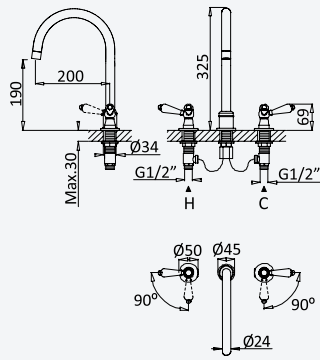

A

Deck-mounted, 3 hole basin mixer

Mélangeur lavabo sur plan, 3 trous

Chrome • Chromé	118 240 OCR
Night Sky	118 240 ONS
Old Brass • Vieux Laiton	118 240 OLE
Gold 24kt • Or 24kt	118 240 OOR

Option: With push-open waste set 1 1/4" - Elo

Option: Avec clic-clac garniture de vidage 1 1/4" - Elo

Chrome • Chromé	118 241 OCR
Night Sky	118 241 ONS
Old Brass • Vieux Laiton	118 241 OLE
Gold 24kt • Or 24kt	118 241 OOR