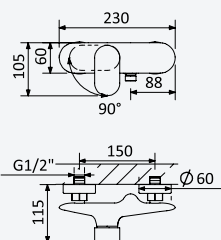

Single-lever shower mixer

Mitigeur monocommande douche

Chrome • Chromé	112 040 OCR
Night Sky	112 040 ONS
Pure White	112 040 OPW
Morning Mist	112 040 OMM
Gunmetal	112 040 OMG
Sunrise	112 040 OSR
Sunset	112 040 OSS