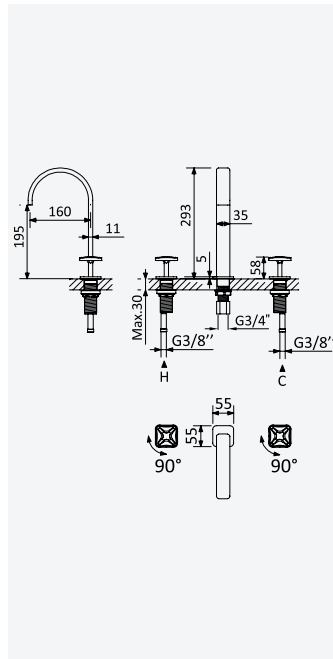

Deck-mounted, 3 hole basin mixer

Mitigeur lavabo sur plan, 3 trous

Chrome • Chromé	190 250 1CR
Night Sky	190 250 1NS
Pure White	190 250 1PW
Morning Mist	190 250 1MM
Gunmetal	190 250 1MG
Sunrise	190 250 1SR
Sunset	190 250 1SS

Option: With push-open pop-up waste set 1 1/4" - Elo

Option: Avec clic-clac garniture de vidage 1 1/4" - Elo

Chrome • Chromé	190 251 1CR
Night Sky	190 251 1NS
Pure White	190 251 1PW
Morning Mist	190 251 1MM
Gunmetal	190 251 1MG
Sunrise	190 251 1SR
Sunset	190 251 1SS