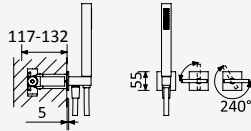

BRUMA AirEcoDrop

Progressive concealed shower set with inox shower head 250x250 mm, handshower set

Kit de douche progressif encastré avec douche de tête 250x250 mm en inox et kit de douchette à main

Chrome • Chromé	192 742 1CR
Night Sky	192 742 1NS
Pure White	192 742 1PW
Morning Mist	192 742 1MM
Gunmetal	192 742 1MG
Sunrise	192 742 1SR
Sunset	192 742 1SS

200 240 3NO

Option: Inox shower head 250x250 mm with ceiling shower arm 100 mm

Option: Douche de tête 250x250 mm en inox avec bras vertical 100 mm

Chrome • Chromé	192 752 1CR
Night Sky	192 752 1NS
Pure White	192 752 1PW
Morning Mist	192 752 1MM
Gunmetal	192 752 1MG
Sunrise	192 752 1SR
Sunset	192 752 1SS

200 240 3NO