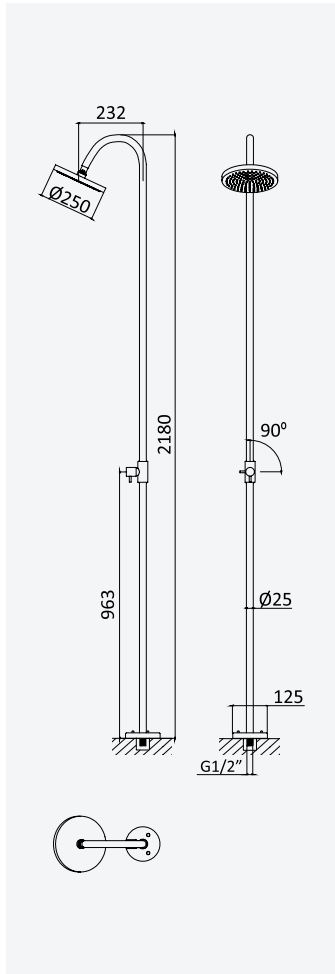

Stainless steel outdoor shower column, with stop tap and 250 mm showerhead - PL2

Colonne douche d'extérieur en acier inoxydable avec robinet d'arrêt et pomme de douche 250 mm - PL2

Satin Stainless Steel ·
Acier inoxydable satiné

123 670 2IS