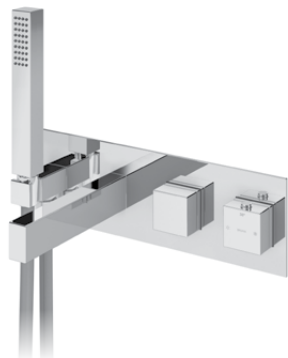

Thermostatic concealed mixer with bath spout and handshower set Quadra - Celsius

Mitigeur thermostatique encastré avec bec de bain et kit de douchette à main Quadra - Celsius

Chrome • Chromé	185 461 2CR
Night Sky	185 461 2NS
Pure White	185 461 2PW
Morning Mist	185 461 2MM
Gunmetal	185 461 2MG
Sunrise	185 461 2SR
Sunset	185 461 2SS

INT 640 1NO

Thermostatic concealed 3 outlets mixer, with bath spout and handshower set Quadra - Celsius

Mitigeur thermostatique encastré de 3 sorties, avec bec de bain et kit de douchette à main Quadra - Celsius

Chrome • Chromé	185 471 2CR
Night Sky	185 471 2NS
Pure White	185 471 2PW
Morning Mist	185 471 2MM
Gunmetal	185 471 2MG
Sunrise	185 471 2SR
Sunset	185 471 2SS

INT 640 2NO

Diverter with 2 outlets

Inverseur avec 2 sorties

Chrome • Chromé	301 110 2CR
Night Sky	301 110 2NS
Pure White	301 110 2PW
Morning Mist	301 110 2MM
Gunmetal	301 110 2MG
Sunrise	301 110 2SR
Sunset	301 110 2SS

INT 400 1NO

Diverter with 3 outlets

Inverseur avec 3 sorties

Chrome • Chromé	301 180 2CR
Night Sky	301 180 2NS
Pure White	301 180 2PW
Morning Mist	301 180 2MM
Gunmetal	301 180 2MG
Sunrise	301 180 2SR
Sunset	301 180 2SS

INT 400 2NO

Diverter with 4 outlets

Inverseur avec 4 sorties

Chrome • Chromé	301 190 2CR
Night Sky	301 190 2NS
Pure White	301 190 2PW
Morning Mist	301 190 2MM
Gunmetal	301 190 2MG
Sunrise	301 190 2SR
Sunset	301 190 2SS

INT 400 3NO

AD