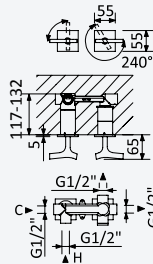

Concealed progressive mixer, with 2 outlets

Mitigeur progressif encastré, avec 2 sorties

Chrome • Chromé	192 652 1CR
Night Sky	192 652 1NS
Pure White	192 652 1PW
Morning Mist	192 652 1MM
Gunmetal	192 652 1MG
Sunrise	192 652 1SR
Sunset	192 652 1SS

200 230 1NO

Concealed progressive mixer, with 3 outlets

Mitigeur progressif encastré, avec 3 sorties

Chrome • Chromé	192 653 1CR
Night Sky	192 653 1NS
Pure White	192 653 1PW
Morning Mist	192 653 1MM
Gunmetal	192 653 1MG
Sunrise	192 653 1SR
Sunset	192 653 1SS

200 230 2NO

3 hole concealed mixer, with 2 outlets

Mitigeur encastré de 3 trous, avec 2 sorties

Chrome • Chromé	192 310 OCR
Night Sky	192 310 ONS
Pure White	192 310 OPW
Morning Mist	192 310 OMM
Gunmetal	192 310 OMG
Sunrise	192 310 OSR
Sunset	192 310 OSS

200 250 1NO

3 hole concealed mixer, with 3 outlets

Mitigeur encastré de 3 trous, avec 3 sorties

Chrome • Chromé	192 310 1CR
Night Sky	192 310 1NS
Pure White	192 310 1PW
Morning Mist	192 310 1MM
Gunmetal	192 310 1MG
Sunrise	192 310 1SR
Sunset	192 310 1SS

200 250 2NO

Progressive concealed 2 outlets mixer, with handshower set

Mitigeur progressif encastré de 2 sorties, avec kit de douchette à main

Chrome • Chromé	192 142 1CR
Night Sky	192 142 1NS
Pure White	192 142 1PW
Morning Mist	192 142 1MM
Gunmetal	192 142 1MG
Sunrise	192 142 1SR
Sunset	192 142 1SS

200 240 3NO

Progressive concealed 3 outlets mixer, with handshower set

Mitigeur progressif encastré de 3 sorties, avec kit de douchette à main

Chrome • Chromé	192 143 1CR
Night Sky	192 143 1NS
Pure White	192 143 1PW
Morning Mist	192 143 1MM
Gunmetal	192 143 1MG
Sunrise	192 143 1SR
Sunset	192 143 1SS

200 240 4NO