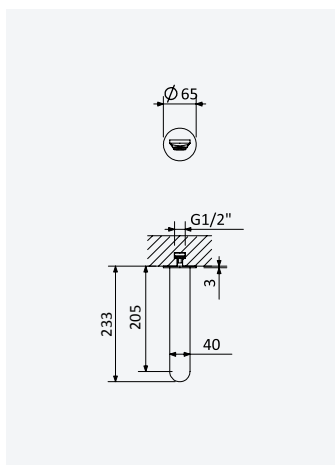

Bath wall spout - Adagio

Bec bain mural - Adagio

Chrome • Chromé

145 641 BCR

Night Sky

145 641 BNS