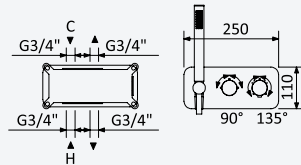

Thermostatic concealed shower set with Line Cascade shower (Rain/Cascade) and handshower set - Venus

Thermostatique kit douche encastré avec douche Line Cascade (Pluie/Cascade) et kit de douchette à main - Venus

Chrome • Chromé	184 485 2CR
Night Sky	184 485 2NS
Pure White	184 485 2PW
Morning Mist	184 485 2MM

INT 630 2NO

Option: Shower head Line (Rain)

Option: Douche de tête Line (Pluie)

Chrome • Chromé	184 484 2CR
Night Sky	184 484 2NS
Pure White	184 484 2PW
Morning Mist	184 484 2MM

INT 630 1NO