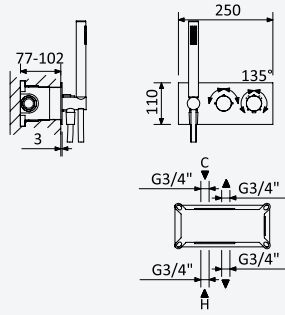

Thermostatic concealed shower set with overhead shower (Rain/Cascade) and handshower set - VenusQ

Thermostatique kit douche encastré avec douche pour plafond (Pluie/Cascade) et kit de douchette à main - VenusQ

- Chrome · Chromé 187 488 2CR
- Night Sky 187 488 2NS
- Pure White 187 488 2PW
- Morning Mist 187 488 2MM

INT 630 2NO

Option: Steel shower head for ceiling installation, 500x500 mm (Rain)

Option: Douche de tête en INOX, pour montage plafond, 500x500 mm (Pluie)

- Chrome · Chromé 187 487 2CR
- Night Sky 187 487 2NS
- Pure White 187 487 2PW
- Morning Mist 187 487 2MM

INT 630 1NO

Option: Steel shower head for ceiling installation, 380x380 mm (Rain)

Option: Douche de tête en INOX, pour montage plafond, 380x380 mm (Pluie)

- Chrome · Chromé 187 486 2CR
- Night Sky 187 486 2NS
- Pure White 187 486 2PW
- Morning Mist 187 486 2MM

INT 630 1NO

Option: Steel shower head for ceiling installation, Ø380 mm (Rain)

Option: Douche de tête en INOX, pour montage plafond, Ø380 mm (Pluie)

- Chrome · Chromé 187 489 2CR
- Night Sky 187 489 2NS
- Pure White 187 489 2PW
- Morning Mist 187 489 2MM

INT 630 1NO