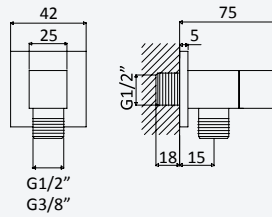

3/8" angle tap with connection - Quadra

Robinet d'équerre 3/8" - Quadra

Chrome • Chromé	126 280 2CR
Night Sky	126 280 2NS
Pure White	126 280 2PW
Morning Mist	126 280 2MM
Gunmetal	126 280 2MG
Sunrise	126 280 2SR
Sunset	126 280 2SS

1/2" angle tap with connection - Quadra

Robinet d'équerre 1/2" - Quadra

Chrome • Chromé	126 200 2CR
Night Sky	126 200 2NS
Pure White	126 200 2PW
Morning Mist	126 200 2MM
Gunmetal	126 200 2MG
Sunrise	126 200 2SR
Sunset	126 200 2SS