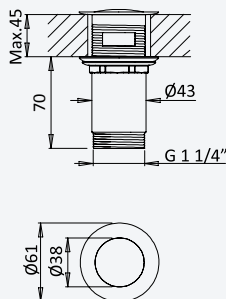

Brass Push-open waste set 1 1/4" - Liz

Bonde de vidage à système "clic-clac", en laiton 1 1/4" - Liz

Chrome • Chromé

195 590 OCR