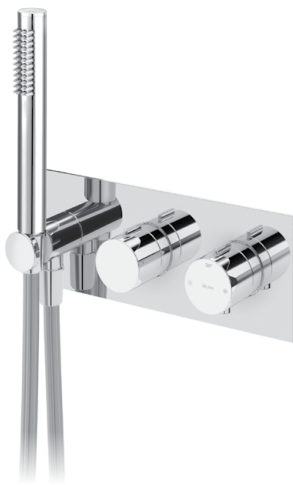

Thermostatic concealed 2 outlets mixer, with handshower set - VenusQ

Mitigeur thermostatique encastré de 2 sorties, avec kit de douchette à main - VenusQ

Chrome • Chromé	187 200 1CR
Night Sky	187 200 1NS
Pure White	187 200 1PW
Morning Mist	187 200 1MM
Gunmetal	187 200 1MG
Sunrise	187 200 1SR
Sunset	187 200 1SS

INT 630 1NO

Thermostatic concealed 3 outlets mixer, with handshower set - VenusQ

Mitigeur thermostatique encastré de 3 sorties, avec kit de douchette à main - VenusQ

Chrome • Chromé	187 280 1CR
Night Sky	187 280 1NS
Pure White	187 280 1PW
Morning Mist	187 280 1MM
Gunmetal	187 280 1MG
Sunrise	187 280 1SR
Sunset	187 280 1SS

INT 630 2NO