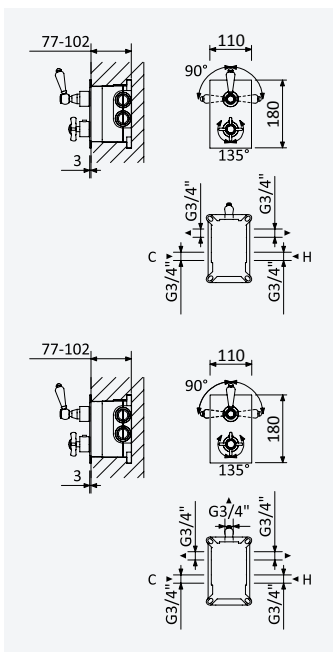

Concealed thermostatic mixer, with 2 outlets - Elite

Mitigeur thermostatique encastré, avec 2 sorties - Elite

Chrome - Chromé	180 170 1CR
Night Sky	180 170 1NS
Old Brass - Vieux Laiton	180 170 1LE
Gold 24kt - Or 24kt	180 170 1OR

INT 600 2NO

Concealed thermostatic mixer with 3 outlets - Elite

Mitigeur thermostatique encastré avec 3 sorties - Elite

Chrome - Chromé	180 140 1CR
Night Sky	180 140 1NS
Old Brass - Vieux Laiton	180 140 1LE
Gold 24kt - Or 24kt	180 140 1OR

INT 600 3NO