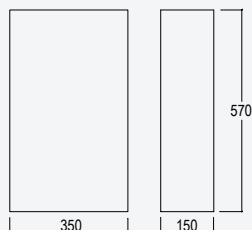

Rectangular bin with no lid - 30 Lt.

Poubelle rectangulaire sans couvercle - 30 Lt.

Bright Polished Stainless Steel • 150 403 0IP
Acier inoxydable poli brillant

Satin Stainless Steel • 150 403 0IS
Acier inoxydable satiné