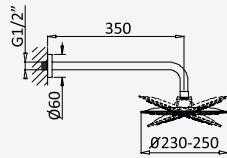

BRUMA AirEcoDrop

Concealed shower set with ABS shower head Ø230 mm, EloX Shower rail and Emotion handshower

Kit de douche encastré avec douche de tête Ø230 mm en ABS, barre de douche EloX et douchette à main Emotion

- Chrome • Chromé 107 360 0CR
- Night Sky 107 360 0NS
- Pure White 107 360 0PW

200 210 1N0

Option: UltraThin Inox shower head Ø250 mm

Option: Douche de tête UltraThin Ø250 mm en inox

- Chrome • Chromé 107 360 3CR
- Night Sky 107 360 3NS
- Pure White 107 360 3PW

- Satinox 107 360 3ST
- Morning Mist 107 360 3MM
- Gunmetal 107 360 3MG
- Sunrise 107 360 3SR
- Sunset 107 360 3SS

200 210 1N0