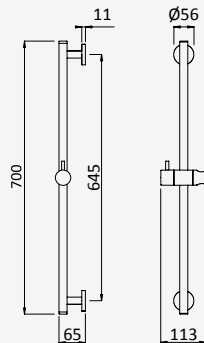

Thermostatic bath/shower mixer

Mitigeur thermostatique bain/douche

Chrome • Chromé	138 080 1CR
Satinox	138 080 1ST
Night Sky	138 080 1NS
Pure White	138 080 1PW
Morning Mist	138 080 1MM
Gunmetal	138 080 1MG
Sunrise	138 080 1SR
Sunset	138 080 1SS

Option: With shower rail EloX

Option: Avec barre de douche EloX

Chrome • Chromé	138 086 1CR
Satinox	138 086 1ST
Night Sky	138 086 1NS
Pure White	138 086 1PW
Morning Mist	138 086 1MM
Gunmetal	138 086 1MG
Sunrise	138 086 1SR
Sunset	138 086 1SS