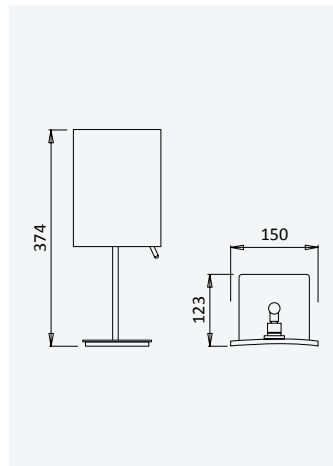

Table 3x magnifying mirror - Quadra

Miroir grossissant 3x de table - Quadra

Chrome • Chromé	147 003 1CR
Night Sky	147 003 1NS