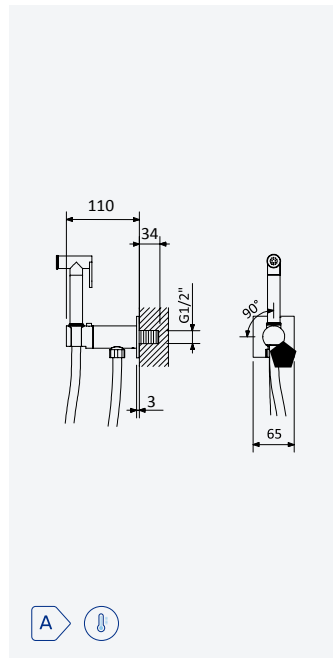

Option: With push-open waste set 1 1/4" - Elo

Option: Avec clic-clac garniture de vidage 1 1/4" - Elo

Chrome • Chromé	101 100 5CR
Satinox	101 100 5ST
Night Sky	101 100 5NS
Pure White	101 100 5PW
Morning Mist	101 100 5MM
Gunmetal	101 100 5MG
Sunrise	101 100 5SR
Sunset	101 100 5SS