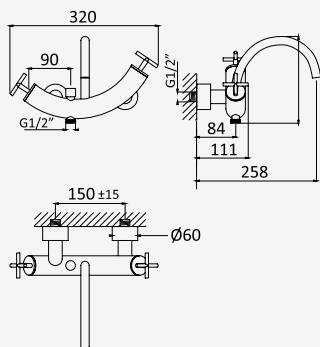

Bath/shower mixer

Mitigeur Bain/Douche

Chrome • Chromé	106 030 OCR
Night Sky	106 030 ONS
Pure White	106 030 OPW
Morning Mist	106 030 OMM
Gunmetal	106 030 OMG
Sunrise	106 030 OSR
Sunset	106 030 OSS

Bath wall spout - EloQ

Bec bain mural - EloQ

Chrome • Chromé	145 641 2CR
Night Sky	145 641 2NS
Pure White	145 641 2PW
Morning Mist	145 641 2MM
Gunmetal	145 641 2MG
Sunrise	145 641 2SR
Sunset	145 641 2SS