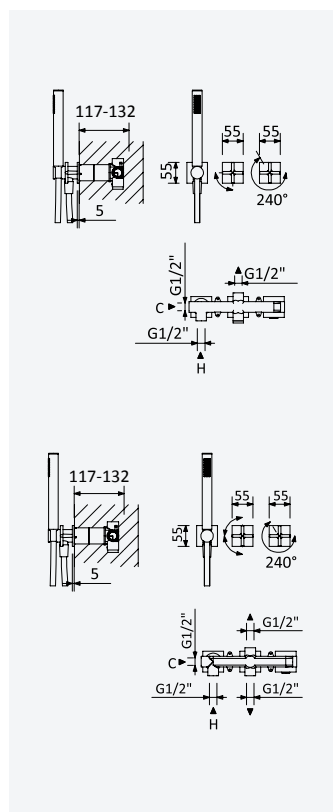

Progressive concealed 2 outlets mixer, with handshower set

Mitigeur progressif encastré de 2 sorties, avec kit de douchette à main

Chrome • Chromé	106 172 OCR
Night Sky	106 172 ONS
Pure White	106 172 OPW
Morning Mist	106 172 OMM
Gunmetal	106 172 OMG
Sunrise	106 172 OSR
Sunset	106 172 OSS

200 240 3NO

Progressive concealed 3 outlets mixer, with handshower set

Mitigeur progressif encastré de 3 sorties, avec kit de douchette à main

Chrome • Chromé	106 173 OCR
Night Sky	106 173 ONS
Pure White	106 173 OPW
Morning Mist	106 173 OMM
Gunmetal	106 173 OMG
Sunrise	106 173 OSR
Sunset	106 173 OSS

200 240 4NO