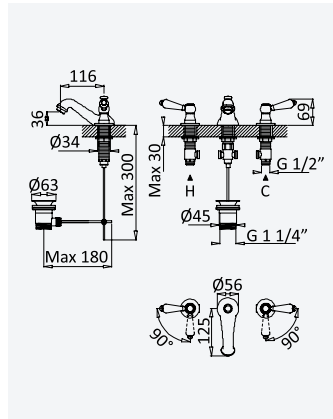

Deck-mounted, 3 hole basin mixer, with pop-up waste set

Mélangeur lavabo sur plan, 3 trous, avec garniture de vidage

	Chrome • Chromé	118 252 OCR
	Night Sky	118 252 ONS
	Old Brass • Vieux Laiton	118 252 OLE
	Gold 24kt • Or 24kt	118 252 OOR