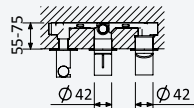

BRUMA AirEcoDrop

Concealed bath-shower set with Inox shower head Ø250 mm with ceiling shower arm 100 mm, Elo handshower set and Luna cascade spout for bathtub

Kit de bain-douche encastré avec douche de tête Ø250 mm en Inox avec bras vertical 100 mm, kit de douchette à main Elo et bec cascade Luna pour baignoire

- Chrome • Chromé 189 365 1CR
- Night Sky 189 365 1NS
- Pure White 189 365 1PW
- Morning Mist 189 365 1MM

200 240 2NO

- Chrome • Chromé 189 250 3CR 189 250 4CR
- Night Sky 189 250 3NS 189 250 4NS
- Pure White 189 250 3PW 189 250 4PW
- Morning Mist 189 250 3MM 189 250 4MM

200 240 2NO