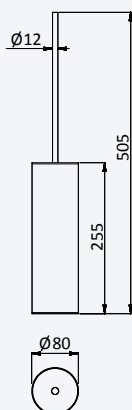

Toilet brush set - Elo

Porte-balai de WC - Elo

Chrome • Chromé	134 001 3CR
Satinox	134 001 3ST
• Night Sky	134 001 3NS
Pure White	134 001 3PW
Morning Mist	134 001 3MM
Gunmetal	134 001 3MG
Sunrise	134 001 3SR
Sunset	134 001 3SS
Old Brass • Vieux Laiton	134 001 3LE
Gunmetal PVD	134 001 3GM
Sunrise PVD	134 001 3PR
Sunset PVD	134 001 3PS