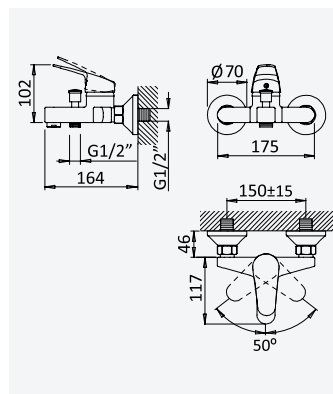

Single-lever bath/shower mixer

Mitigeur monocommande Bain/Douche

Chrome • Chromé

116 030 1CR