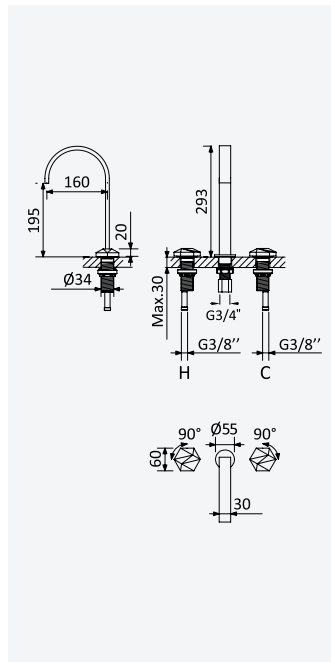

UT

Deck-mounted, 2 hole basin progressive mixer

Mitigeur progressive lavabo sur plan, 2 trous

Chrome • Chromé	183 880 1CR
Night Sky	183 880 1NS
Pure White	183 880 1PW
Morning Mist	183 880 1MM
Gunmetal	183 880 1MG
Sunrise	183 880 1SR
Sunset	183 880 1SS

Option: With push-open waste set 1 1/4" - Elo

Option: Avec clic-clac garniture de vidage 1 1/4" - Elo

Chrome • Chromé	183 881 1CR
Night Sky	183 881 1NS
Pure White	183 881 1PW
Morning Mist	183 881 1MM
Gunmetal	183 881 1MG
Sunrise	183 881 1SR
Sunset	183 881 1SS