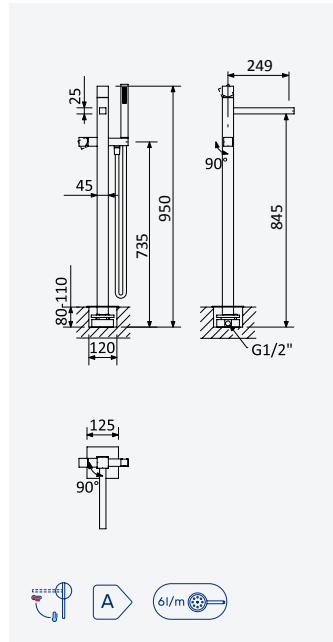

Single-lever bath/shower mixer, floor-mounted

Mitigeur monocommande bain/douche, montage au sol

Chrome • Chromé	102 800 2CR
Night Sky	102 800 2NS
Pure White	102 800 2PW
Morning Mist	102 800 2MM
Gunmetal	102 800 2MG
Sunrise	102 800 2SR
Sunset	102 800 2SS

INT 320 1NO

Option: Lever 2

Option: Poignée 2

Chrome • Chromé	102 800 1CR
Night Sky	102 800 1NS
Pure White	102 800 1PW
Morning Mist	102 800 1MM
Gunmetal	102 800 1MG
Sunrise	102 800 1SR
Sunset	102 800 1SS

INT 320 1NO