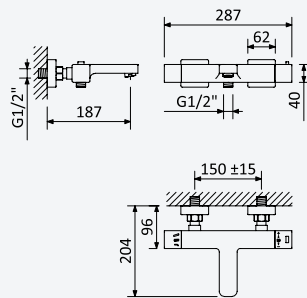

Thermostatic bath/shower mixer

Mitigeur thermostatique bain/douche

Chrome • Chromé	185 080 2CR
Night Sky	185 080 2NS
Pure White	185 080 2PW

Option: With shower rail Flat

Option: Avec barre de douche Flat

Chrome • Chromé	185 087 2CR
Night Sky	185 087 2NS
Pure White	185 087 2PW