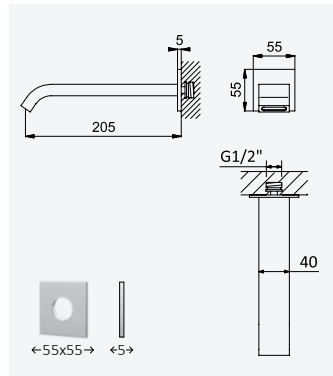

Wall basin spout, with 205 mm - Royale

Bec de lavabo mural, avec 205 mm - Royale

Chrome • Chromé	156 942 5CR
Night Sky	156 942 5NS
Pure White	156 942 5PW
Morning Mist	156 942 5MM
Gunmetal	156 942 5MG
Sunrise	156 942 5SR
Sunset	156 942 5SS