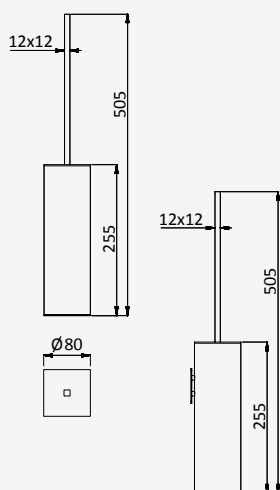

Toilet brush set - Quadra

Porte-balai de WC - Quadra

Chrome • Chromé	135 001 4CR
Night Sky	135 001 4NS
Pure White	135 001 4PW
Morning Mist	135 001 4MM
Gunmetal	135 001 4MG
Sunrise	135 001 4SR
Sunset	135 001 4SS

Easy-close

Wall toilet brush set - Quadra

Porte-balai mural de WC - Quadra

Chrome • Chromé	135 001 3CR
Night Sky	135 001 3NS
Pure White	135 001 3PW
Morning Mist	135 001 3MM
Gunmetal	135 001 3MG
Sunrise	135 001 3SR
Sunset	135 001 3SS