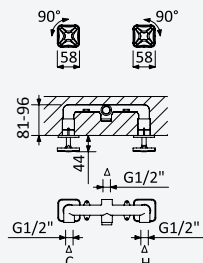

NV

Deck-mounted bath-shower set with handshower and bath filler with waste and overflow

Kit de bain-douche sur plan avec douchette à main et garniture de vidage pour baignoire avec bec déverseur

Chrome • Chromé	190 420 1CR
Night Sky	190 420 1NS
Pure White	190 420 1PW
Morning Mist	190 420 1MM
Gunmetal	190 420 1MG
Sunrise	190 420 1SR
Sunset	190 420 1SS

Integrated outlet for splash water, grey Lux shower hose with colored fittings - Navy

Bac de récupération des eaux de ruissellement, flexible Lux gris avec garnitures colorées - Navy

Chrome • Chromé	161 002 2CR
Night Sky	161 002 2NS
Pure White	161 002 2PW
Morning Mist	161 002 2MM
Gunmetal	161 002 2MG
Sunrise	161 002 2SR
Sunset	161 002 2SS

Deck-mounted progressive mixer, with 1 outlet

Mitigeur progressif sur plan, avec 1 sortie

Chrome • Chromé	190 902 1CR
Night Sky	190 902 1NS
Pure White	190 902 1PW
Morning Mist	190 902 1MM
Gunmetal	190 902 1MG
Sunrise	190 902 1SR
Sunset	190 902 1SS

2 hole deck-mounted mixer, with 1 outlet

Mitigeur sur plan de 2 trous, avec 1 sortie

Chrome • Chromé	190 910 1CR
Night Sky	190 910 1NS
Pure White	190 910 1PW
Morning Mist	190 910 1MM
Gunmetal	190 910 1MG
Sunrise	190 910 1SR
Sunset	190 910 1SS

2 hole concealed mixer, with 1 outlet

Mitigeur encastré de 2 trous, avec 1 sortie

Chrome • Chromé	190 602 1CR
Night Sky	190 602 1NS
Pure White	190 602 1PW
Morning Mist	190 602 1MM
Gunmetal	190 602 1MG
Sunrise	190 602 1SR
Sunset	190 602 1SS