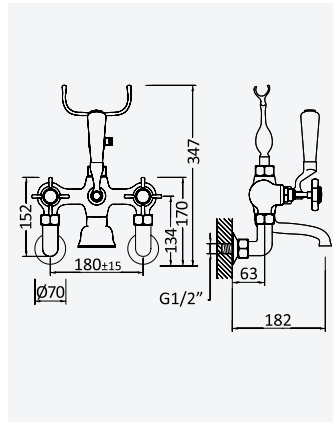

Imperial bath/shower mixer

Mélangeur Bain/Douche Imperial

Chrome • Chromé	117 030 OCR
Night Sky	117 030 ONS
Old Brass • Vieux Laiton	117 030 OLE
Gold 24kt • Or 24kt	117 030 OOR

IM