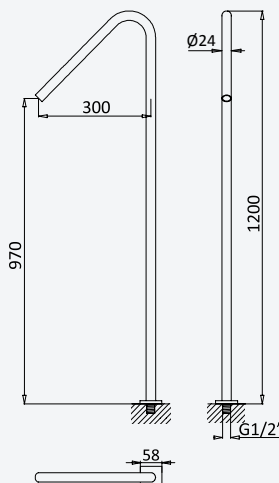

Basin spout, floor-mounted - EloR

Bec pour lavabo, montage au sol - EloR

Chrome • Chromé	145 640 4CR
Satinox	145 640 4ST
Night Sky	145 640 4NS
Pure White	145 640 4PW
Morning Mist	145 640 4MM
Gunmetal	145 640 4MG
Sunrise	145 640 4SR
Sunset	145 640 4SS