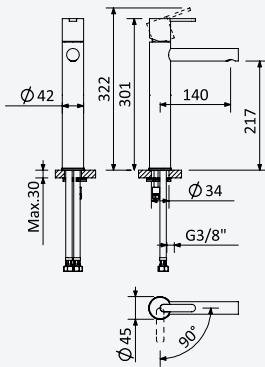

Basin mixer for free-standing basins

Mitigeur lavabo version réhaussée

Chrome • Chromé	101 000 8CR
Satinox	101 000 8ST
Night Sky	101 000 8NS
Pure White	101 000 8PW
Morning Mist	101 000 8MM
Gunmetal	101 000 8MG
Sunrise	101 000 8SR
Sunset	101 000 8SS

Option: With push-open waste set 1 1/4" - Elo

Option: Avec clic-clac garniture de vidage 1 1/4" - Elo

Chrome • Chromé	101 000 9CR
Satinox	101 000 9ST
Night Sky	101 000 9NS
Pure White	101 000 9PW
Morning Mist	101 000 9MM
Gunmetal	101 000 9MG
Sunrise	101 000 9SR
Sunset	101 000 9SS