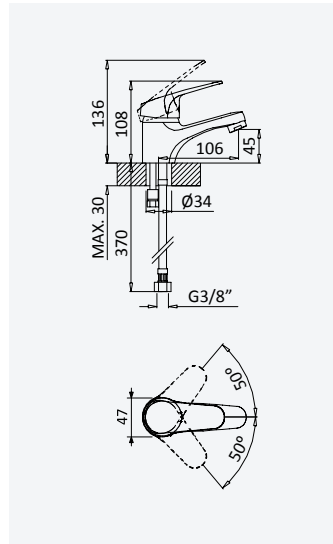

Basin mixer

Mitigeur monocommande lavabo

Chrome • Chromé

116 010 1CR

Option: With push-open waste set 1 1/4" - Liz

Option: Avec clic-clac garniture de vidage 1 1/4" - Liz

Chrome • Chromé

116 013 1CR

MT