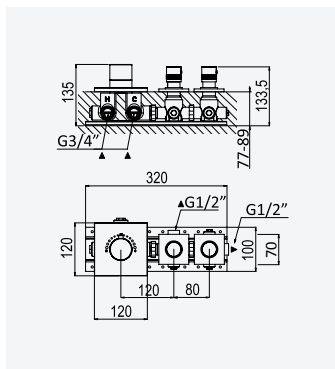

Concealed thermostatic mixer with 2 outlets - 40 l/min

Mitigeur thermostatique encastré avec 2 sorties - 40 l/min

Chrome • Chromé	179 170 1CR
Night Sky	179 170 1NS
Pure White	179 170 1PW
Morning Mist	179 170 1MM
Gunmetal	179 170 1MG
Sunrise	179 170 1SR
Sunset	179 170 1SS