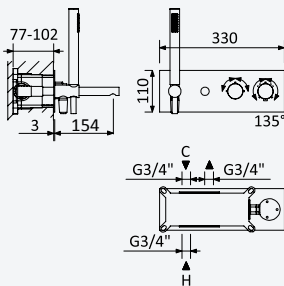

BRUMA AirEcoDrop

Concealed bath-shower set, with shower head Ø250 mm, ceiling shower arm 100 mm, Elo handshower and bath spout

Kit de bain-douche encastré, avec douche de tête Ø250 mm, avec bras vertical 100 mm, douchette à main Elo et bec de bain

Chrome · Chromé	101 341 2CR
Satinox	101 341 2ST
Night Sky	101 341 2NS
Pure White	101 341 2PW
Morning Mist	101 341 2MM
Gunmetal	101 341 2MG
Sunrise	101 341 2SR
Sunset	101 341 2SS

200 300 2NO

Option: Lever 2

Option: Poignée 2

Chrome · Chromé	101 341 1CR
Satinox	101 341 1ST
Night Sky	101 341 1NS
Pure White	101 341 1PW
Morning Mist	101 341 1MM
Gunmetal	101 341 1MG
Sunrise	101 341 1SR
Sunset	101 341 1SS

200 300 2NO

Option: Thermostatic mixer - VenusQ

Option: Mitigeur thermostatique - VenusQ

Chrome · Chromé	187 380 1CR
Satinox	187 380 1ST
Night Sky	187 380 1NS
Pure White	187 380 1PW
Morning Mist	187 380 1MM
Gunmetal	187 380 1MG
Sunrise	187 380 1SR
Sunset	187 380 1SS

INT 640 2NO

Shower set with outlet elbow, Lux hose 175cm and ABS Elo handshower - FlowQ

Garniture de douche avec caude à encastrer, Lux flexible 175cm et douchette Elo en ABS - FlowQ

Chrome · Chromé	145 593 6CR
Night Sky	145 593 6NS