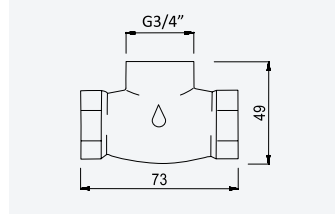

Concealed body for stop valve - 3/4"

Partie encastrée pour robinet d'arrêt - 3/4"

156 745 1NO