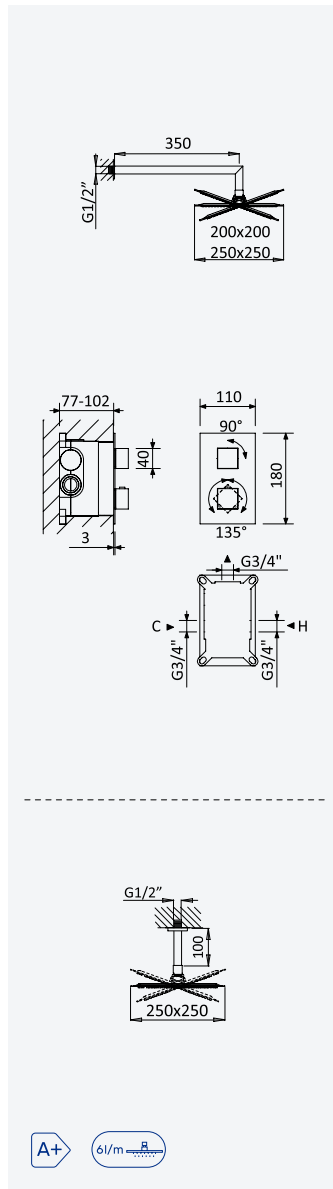

BRUMA AirEcoDrop