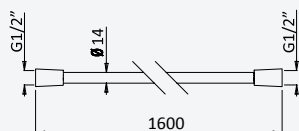

Matte black Lux shower hose with colored fittings - 1,60 m

Flexible Lux noir mat avec garnitures colorées - 1,60 m

Morning Mist	145 630 2MM
Gunmetal	145 630 2MG
Gunmetal PVD	145 630 2GM