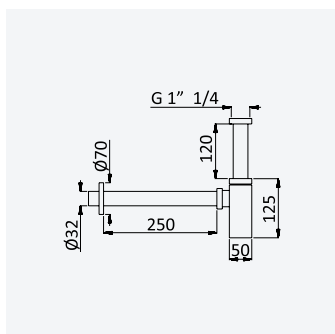

Bottle trap, 1 1/4" - Quadra

Siphon 1 1/4" - Quadra

Chrome • Chromé	137 000 2CR
Night Sky	137 000 2NS
Pure White	137 000 2PW
Morning Mist	137 000 2MM
Gunmetal	137 000 2MG
Sunrise	137 000 2SR
Sunset	137 000 2SS