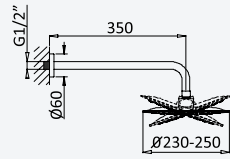

BRUMA AirEcoDrop