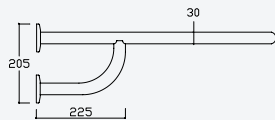

Wall/floor mounted grab bar - 3 anchoring points - Right

Barre d'appui mur/sol - 3 points d'ancrage - Droite

Satin stainless steel •
Acier inoxydable satiné

152 000 7IS