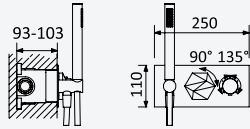

Thermostatic concealed shower set with inox shower head Ø250 mm and handshower set

Kit de douche thermostatique encastré avec douche de tête Ø250 mm en inox et kit de douchette à main

Chrome • Chromé	183 782 1CR
Night Sky	183 782 1NS
Pure White	183 782 1PW
Morning Mist	183 782 1MM
Gunmetal	183 782 1MG
Sunrise	183 782 1SR
Sunset	183 782 1SS

INT 630 3NO

Option: Inox shower head Ø250 mm with ceiling shower arm 100 mm

Option: Douche de tête Ø250 mm en inox avec bras vertical 100 mm

Chrome • Chromé	183 792 1CR
Night Sky	183 792 1NS
Pure White	183 792 1PW
Morning Mist	183 792 1MM
Gunmetal	183 792 1MG
Sunrise	183 792 1SR
Sunset	183 792 1SS

INT 630 3NO