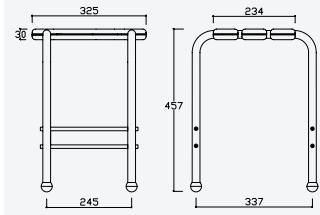

152 001 4IS

**Tilting mirror 700x500 mm***Miroir orientable 700x500 mm*Satin stainless steel •
Acier inoxydable satiné

152 006 0IS

Bidet/WC

BD/WC 

BRUMA SafeFlow Button

Safety and convenience in one move
Sécurité et commodité (pratique) en un seule geste