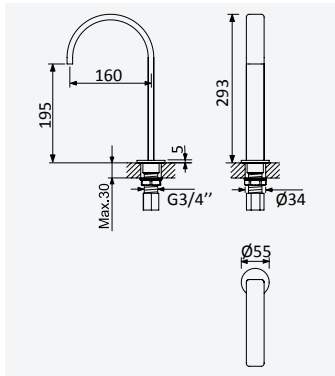

Basin spout, deck-mounted 3 hole mixer - ZenR

Bec pour lavabo sur plan 3 trous- ZenR

Chrome • Chromé	191 450 1CR
Night Sky	191 450 1NS
Pure White	191 450 1PW
Morning Mist	191 450 1MM
Gunmetal	191 450 1MG
Sunrise	191 450 1SR
Sunset	191 450 1SS