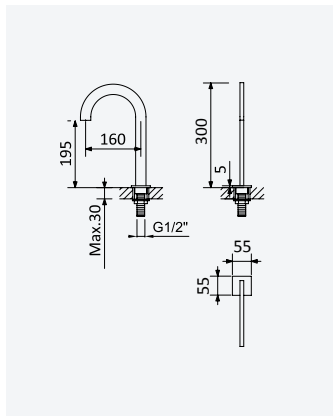

Basin spout, deck-mounted 2 hole mixer - Royale

Bec pour lavabo sur plan 2 trous - Royale

Chrome • Chromé	156 944 2CR
Night Sky	156 944 2NS
Pure White	156 944 2PW
Morning Mist	156 944 2MM
Gunmetal	156 944 2MG
Sunrise	156 944 2SR
Sunset	156 944 2SS