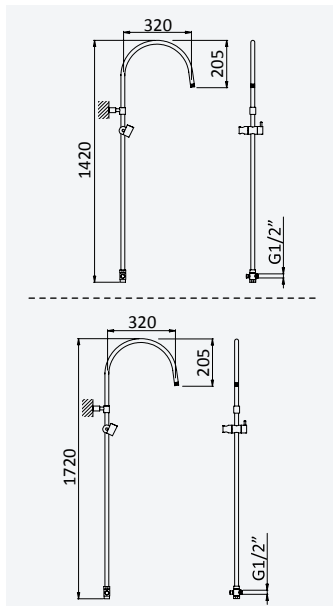

Shower tube with diverter

Colonne de douche avec inverseur

Chrome • Chromé	145 610 7CR
Night Sky	145 610 7NS
Old Brass • Vieux Laiton	145 610 7LE
Gold 24kt • Or 24kt	145 610 7OR

Option: Bath/shower tube with diverter - Imperial, Clássico

Option: Colonne de bain/douche avec inverseur - Imperial, Clássico

Chrome • Chromé	145 612 6CR
Night Sky	145 612 6NS
Old Brass • Vieux Laiton	145 612 6LE
Gold 24kt • Or 24kt	145 612 6OR