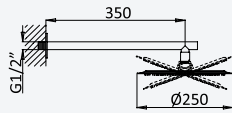

BRUMA AirEcoDrop