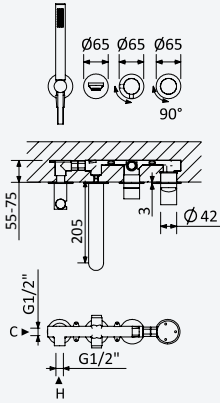

200 300 2NO

BRUMA AirEcoDrop

**Concealed shower set with ABS shower head Ø230 mm**

Kit de douche encastré avec douche de tête Ø230 mm en ABS

Chrome • Chromé	193 760 1CR
Night Sky	193 760 1NS
Pure White	193 760 1PW