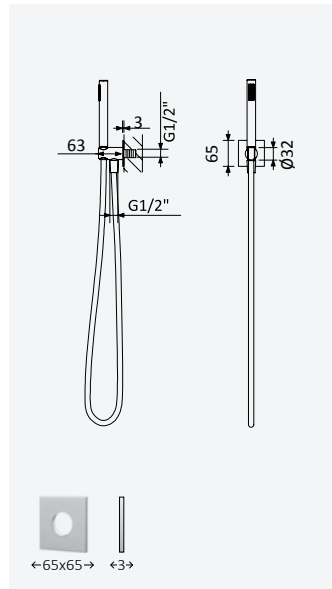

Shower set with outlet elbow, Lux hose 175cm and brass Elo handshower - FlowQ

Garniture de douche avec caude à encastrer, Lux flexible 175cm et douchette Elo en laiton - FlowQ

Chrome • Chromé	145 593 7CR
Night Sky	145 593 7NS
Pure White	145 593 7PW
Morning Mist	145 593 7MM
Gunmetal	145 593 7MG
Sunrise	145 593 7SR
Sunset	145 593 7SS

Option: Body&Soul handshower

Option: Douchette Body&Soul

Chrome / Pure White 145 593 8CR

BZ