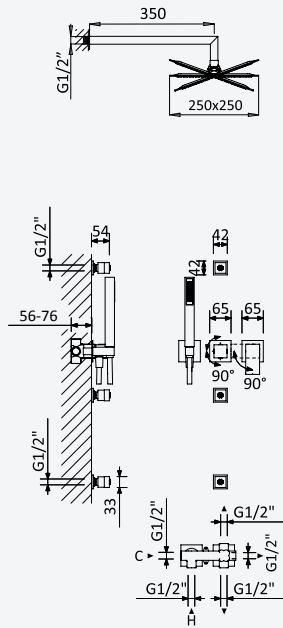

BRUMA AirEcoDrop

Concealed shower set, with inox shower head 250x250 mm, 3 jets and separate handshower set Quadra

Kit de douche encastré, avec douche de tête 250x250 mm en inox, 3 jets et kit de douchette à main séparé Quadra

← 250x250 →

Chrome • Chromé	182 783 1CR
Night Sky	182 783 1NS
Pure White	182 783 1PW
Morning Mist	182 783 1MM
Gunmetal	182 783 1MG
Sunrise	182 783 1SR
Sunset	182 783 1SS

200 220 2NO

Option: Inox shower head 250x250 mm with ceiling shower arm 100 mm

Option: Douche de tête 250x250 mm en inox avec bras vertical 100 mm

← 250x250 →

Chrome • Chromé	182 683 1CR
Night Sky	182 683 1NS
Pure White	182 683 1PW
Morning Mist	182 683 1MM
Gunmetal	182 683 1MG
Sunrise	182 683 1SR
Sunset	182 683 1SS

200 220 2NO