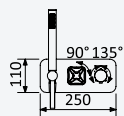

BRUMA AirEcoDrop