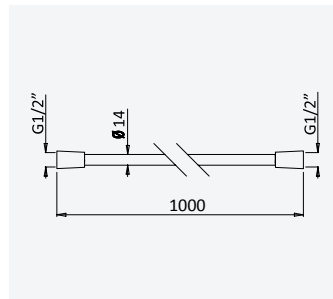

Lux shower hose 1,0 m

Flexible Lux de 1,0 m

Sunrise	145 632 1SR
Sunset	145 632 1SS
Gold 24kt • Or 24kt	145 632 1OR
Sunrise PVD	145 632 1PR
Sunset PVD	145 632 1PS
Gold PVD	145 632 1PO