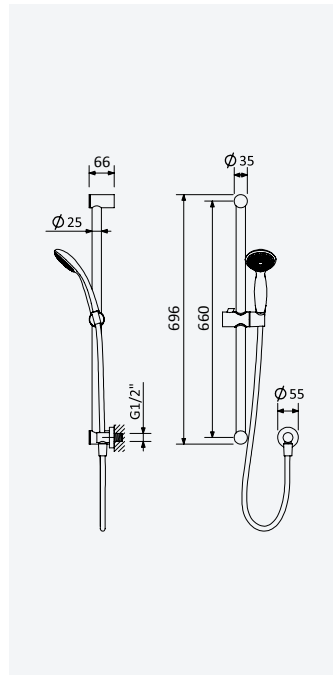

← Ø230 →

Shower set with outlet elbow, metal hose 160cm and Oasis handshower

Garniture de douche avec caude à encastrer, flexible en métal 160cm et douchette Oasis

Chrome • Chromé

145 592 3CR

LE

Shower set with outlet elbow, Eko shower rail, metal hose 160cm and Oasis handshower