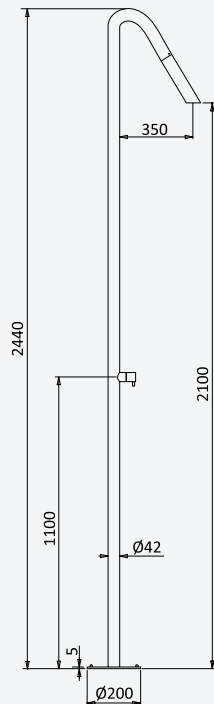

Stainless steel outdoor shower column, with stop tap and concealed showerhead - PL20

Colonne douche d'extérieur en acier inoxydable avec robinet d'arrêt et pomme de douche intégrée - PL20

Bright Polished Stainless Steel •
Acier inoxydable poli brillant

123 671 6IP

Stainless steel outdoor shower column, with mixer and concealed showerhead - PL20MIX

Colonne douche d'extérieur en acier inoxydable, avec mitigeur et pomme de douche intégrée - PL20MIX

Bright Polished Stainless Steel •
Acier inoxydable poli brillant

123 671 7IP

Stainless steel outdoor shower column, with self-closing tap

Colonne douche d'extérieur en acier inoxydable, avec robinet temporisée

Satin Stainless Steel •
Acier inoxydable satiné

123 671 1IS