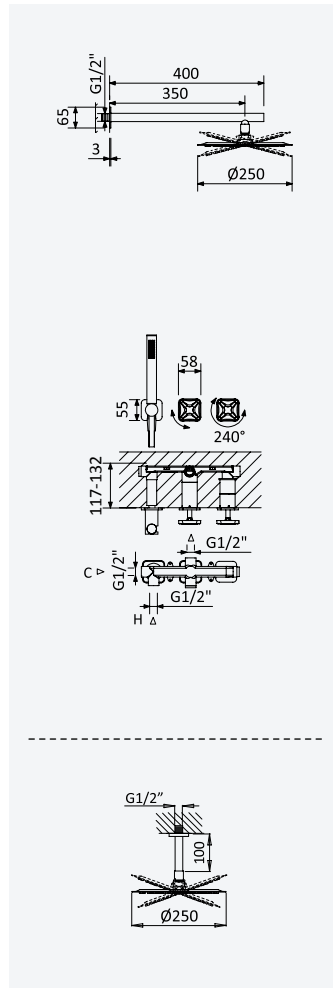

BRUMA AirEcoDrop

BRUMA

Diverter with 2 outlets

Inverseur avec 2 sorties

Chrome • Chromé	190 702 1CR
Night Sky	190 702 1NS
Pure White	190 702 1PW
Morning Mist	190 702 1MM
Gunmetal	190 702 1MG
Sunrise	190 702 1SR
Sunset	190 702 1SS

INT 410 1NO

Diverter with 3 outlets

Inverseur avec 3 sorties

Chrome • Chromé	190 703 1CR
Night Sky	190 703 1NS
Pure White	190 703 1PW
Morning Mist	190 703 1MM
Gunmetal	190 703 1MG
Sunrise	190 703 1SR
Sunset	190 703 1SS

INT 410 2NO

Progressive concealed shower set with inox shower head Ø250 mm, handshower set

Kit de douche progressif encastré avec douche de tête Ø250 mm en inox et kit de douchette à main

Chrome • Chromé	190 742 1CR
Night Sky	190 742 1NS
Pure White	190 742 1PW
Morning Mist	190 742 1MM
Gunmetal	190 742 1MG
Sunrise	190 742 1SR
Sunset	190 742 1SS

200 240 3NO

Option: Inox shower head Ø250 mm with ceiling shower arm 100 mm

Option: Douche de tête Ø250 mm en inox avec bras vertical 100 mm

Chrome • Chromé	190 752 1CR
Night Sky	190 752 1NS
Pure White	190 752 1PW
Morning Mist	190 752 1MM
Gunmetal	190 752 1MG
Sunrise	190 752 1SR
Sunset	190 752 1SS

200 240 3NO