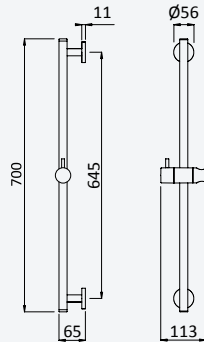

Thermostatic shower mixer

Mitigeur thermostatique douche

Chrome • Chromé	138 110 1CR
Satinox	138 110 1ST
Night Sky	138 110 1NS
Pure White	138 110 1PW
Morning Mist	138 110 1MM
Gunmetal	138 110 1MG
Sunrise	138 110 1SR
Sunset	138 110 1SS

Option: With shower rail EloX

Option: Avec barre de douche EloX

Chrome • Chromé	138 116 1CR
Satinox	138 116 1ST
Night Sky	138 116 1NS
Pure White	138 116 1PW
Morning Mist	138 116 1MM
Gunmetal	138 116 1MG
Sunrise	138 116 1SR
Sunset	138 116 1SS