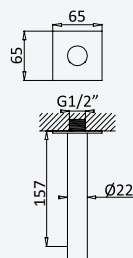

Bath wall spout - Eloinq

Bec bain mural - Eloinq

Chrome • Chromé	145 640 6CR
Satinox	145 640 6ST
Night Sky	145 640 6NS
Pure White	145 640 6PW
Morning Mist	145 640 6MM
Gunmetal	145 640 6MG
Sunrise	145 640 6SR
Sunset	145 640 6SS