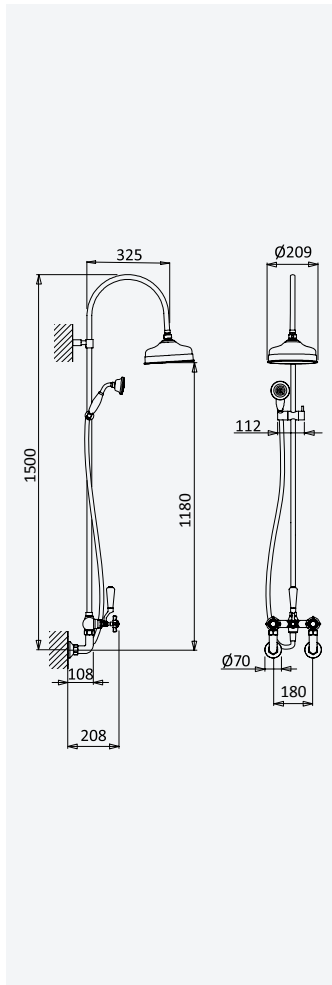

**Shower system for wall mounting with fixed brass head shower
Ø200mm and shower rail, Imperial**

*Colonne de douche system, avec douche de tête en laiton Ø200mm fixe
et barre de douche, Imperial*

Chrome • Chromé	117 275 1CR
Night Sky	117 275 1NS
Old Brass • Vieux Laiton	117 275 1LE
Gold 24kt • Or 24kt	117 275 1OR