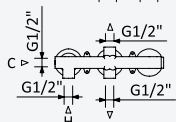

BRUMA AirEcoDrop

Concealed bath-shower set with shower head Ø250 mm, Elo hand-shower set and bath filler with waste and overflow

Kit de bain-douche encastré avec douche de tête Ø250 mm, kit de douchette à main Elo et garniture de vidage pour baignoire avec bec déverseur

Chrome • Chromé	189 352 1CR
Night Sky	189 352 1NS
Pure White	189 352 1PW
Morning Mist	189 352 1MM
Gunmetal	189 352 1MG
Sunrise	189 352 1SR
Sunset	189 352 1SS

200 240 2NO

Chrome • Chromé	189 240 0CR	189 240 1CR
Night Sky	189 240 0NS	189 240 1NS
Pure White	189 240 0PW	189 240 1PW
Morning Mist	189 240 0MM	189 240 1MM
Gunmetal	189 240 0MG	189 240 1MG
Sunrise	189 240 0SR	189 240 1SR
Sunset	189 240 0SS	189 240 1SS

200 240 2NO

Concealed bath-shower set with Inox shower head Ø250 mm with ceiling shower arm 100 mm, Elo handshower set and bath filler with waste and overflow

Kit de bain-douche encastré avec douche de tête Ø250 mm en inox avec bras vertical 100 mm, kit de douchette à main Elo et garniture de vidage pour baignoire avec bec déverseur

Chrome • Chromé	189 362 1CR
Night Sky	189 362 1NS
Pure White	189 362 1PW
Morning Mist	189 362 1MM
Gunmetal	189 362 1MG
Sunrise	189 362 1SR
Sunset	189 362 1SS

200 240 2NO

Chrome • Chromé	189 250 0CR	189 250 2CR
Night Sky	189 250 0NS	189 250 2NS
Pure White	189 250 0PW	189 250 2PW
Morning Mist	189 250 0MM	189 250 2MM
Gunmetal	189 250 0MG	189 250 2MG
Sunrise	189 250 0SR	189 250 2SR
Sunset	189 250 0SS	189 250 2SS

200 240 2NO