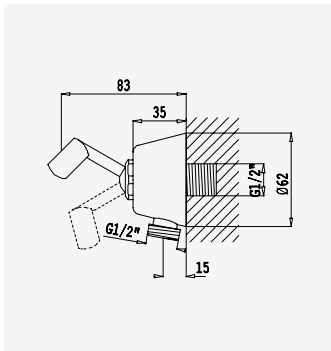

Shower outlet elbow with shower holder - Elite

Coude à encastrer avec support de douchette - Elite

Chrome • Chromé	145 591 1CR
Night Sky	145 591 1NS
Old Brass • Vieux Laiton	145 591 1LE
Gold 24kt • Or 24kt	145 591 1OR