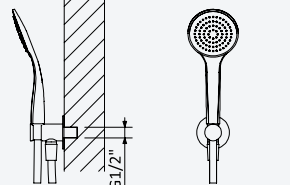

BRUMA AirEcoDrop

Concealed shower set with Inox shower head Ø250 mm

Kit de douche encastré avec douche de tête en Inox Ø250 mm

Chrome • Chromé	112 760 2CR
Night Sky	112 760 2NS
Pure White	112 760 2PW
Morning Mist	112 760 2MM
Gunmetal	112 760 2MG
Sunrise	112 760 2SR
Sunset	112 760 2SS

200 140 1NO

Option: Inox shower head Ø250 mm with ceiling shower arm 100 mm

Option: Douche de tête Ø250 mm en inox avec bras vertical 100 mm

Chrome • Chromé	112 560 9CR
Night Sky	112 560 9NS
Pure White	112 560 9PW
Morning Mist	112 560 9MM
Gunmetal	112 560 9MG
Sunrise	112 560 9SR
Sunset	112 560 9SS

200 140 1NO

Concealed shower set with shower head Ø250 mm and Emotion handshower set

Kit de douche encastré avec douche de tête Ø250 mm et kit de douchette à main Emotion

Chrome • Chromé	112 740 OCR
Night Sky	112 740 ONS
Pure White	112 740 OPW
Morning Mist	112 740 OMM
Gunmetal	112 740 OMG
Sunrise	112 740 OSR
Sunset	112 740 OSS

200 220 1NO

Option: Inox shower head Ø250 mm with ceiling shower arm 100 mm

Option: Douche de tête Ø250 mm en inox avec bras vertical 100 mm

Chrome • Chromé	112 750 OCR
Night Sky	112 750 ONS
Pure White	112 750 OPW
Morning Mist	112 750 OMM
Gunmetal	112 750 OMG
Sunrise	112 750 OSR
Sunset	112 750 OSS

200 220 1NO

SP