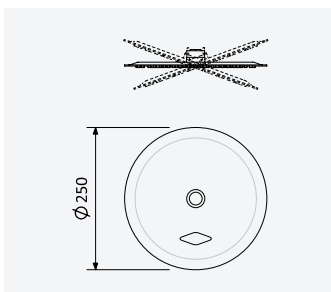

Stainless steel shower head Ø250 mm - X-Alpha

Douche de tête en inox Ø250 mm - X-Alpha

Satin Stainless Steel • Acier inoxydable satiné	145 519 5IS