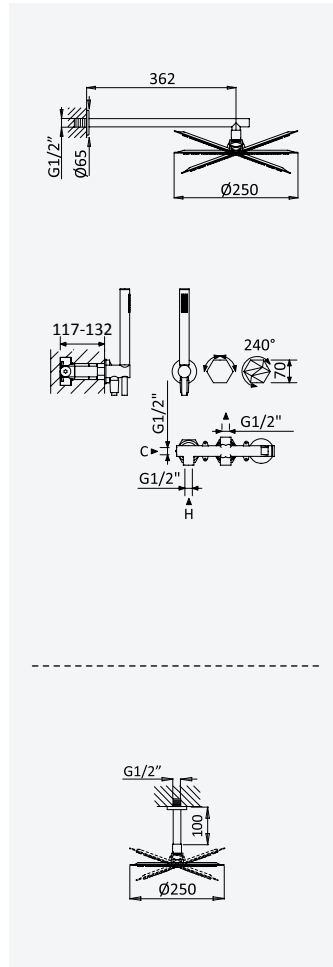

UT

BRUMA AirEcoDrop