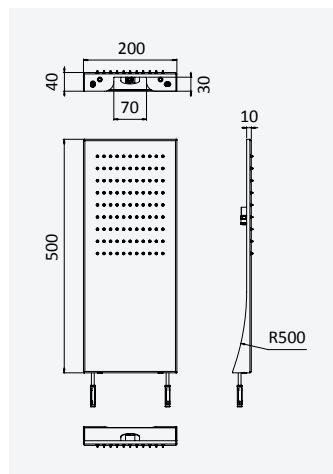

Shower head with shower arm - Line

Douche de tête avec bras - Line

Chrome • Chromé

145 527 4CR

Satinox

145 527 4ST

Night Sky

145 527 4NS

Pure White

145 527 4PW

Morning Mist

145 527 4MM