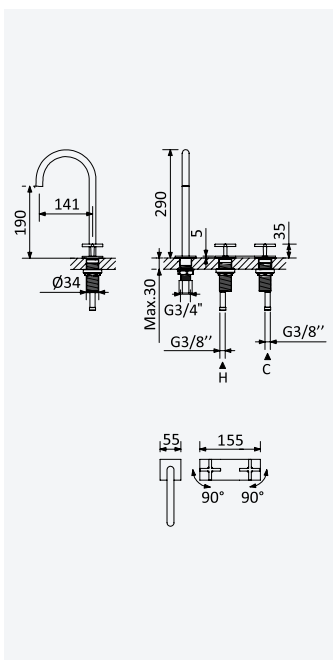

Deck-mounted, 3 hole basin mixer

Mitigeur lavabo sur plan, 3 trous

Chrome • Chromé	106 230 OCR
Night Sky	106 230 ONS
Pure White	106 230 OPW
Morning Mist	106 230 OMM
Gunmetal	106 230 OMG
Sunrise	106 230 OSR
Sunset	106 230 OSS

Option: With push-open waste set 1 1/4" - Elo

Option: Avec clic-clac garniture de vidage 1 1/4" - Elo

Chrome • Chromé	106 231 OCR
Night Sky	106 231 ONS
Pure White	106 231 OPW
Morning Mist	106 231 OMM
Gunmetal	106 231 OMG
Sunrise	106 231 OSR
Sunset	106 231 OSS