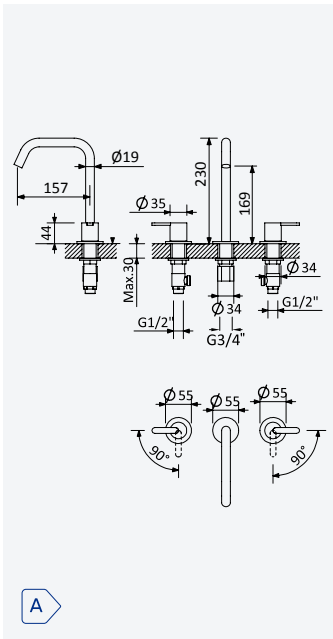

Deck-mounted, 3 hole basin mixer

Mitigeur lavabo sur plan, 3 trous

Satin stainless steel • Acier inoxydable satiné **186 000 8IS**

Option: Lever 2

Option: Poignée 2

Satin stainless steel • Acier inoxydable satiné **186 000 9IS**