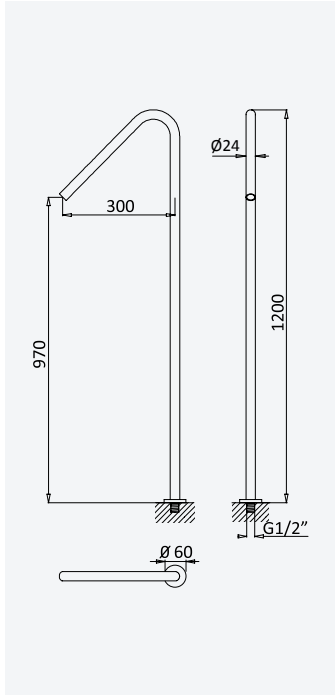

Bath spout, floor-mounted

Bec bain déverseur, montage au sol

Chrome • Chromé	145 641 3CR
Satinox	145 641 3ST
Night Sky	145 641 3NS
Pure White	145 641 3PW
Morning Mist	145 641 3MM
Gunmetal	145 641 3MG
Sunrise	145 641 3SR
Sunset	145 641 3SS