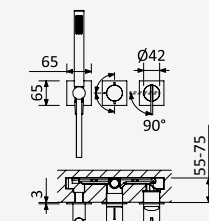

Concealed single lever 2 outlets mixer, with handshower set

Mitigeur monocommande encastré 2 sorties, avec kit de douchette à main

Chrome • Chromé	168 200 1CR
Night Sky	168 200 1NS
Pure White	168 200 1PW
Morning Mist	168 200 1MM
Gunmetal	168 200 1MG
Sunrise	168 200 1SR
Sunset	168 200 1SS

200 240 1NO

Concealed single lever 3 outlets mixer, with handshower set

Mitigeur monocommande encastré 3 sorties, avec kit de douchette à main

Chrome • Chromé	168 280 1CR
Night Sky	168 280 1NS
Pure White	168 280 1PW
Morning Mist	168 280 1MM
Gunmetal	168 280 1MG
Sunrise	168 280 1SR
Sunset	168 280 1SS

200 240 2NO