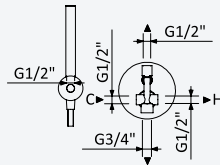

BRUMA AirEcoDrop