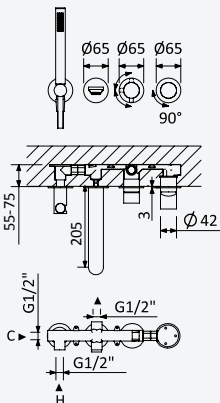

200 300 2NO

BRUMA AirEcoDrop

**Concealed shower set with ABS shower head Ø230 mm**

Kit de douche encastré avec douche de tête Ø230 mm en ABS

Chrome • Chromé	193 760 1CR
Night Sky	193 760 1NS
Pure White	193 760 1PW