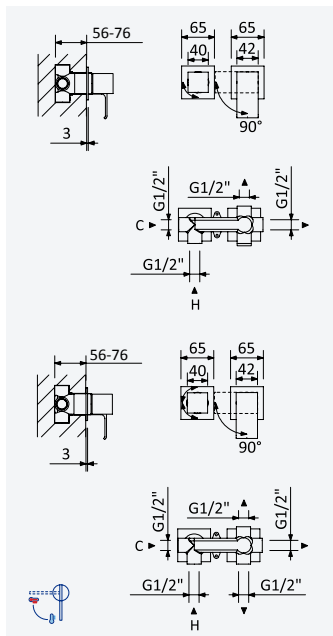

Concealed horizontal single lever mixer, with 2 outlets

Mitigeur monocommande encastré horizontal, avec 2 sorties

Chrome - Chromé	182 160 1CR
Night Sky	182 160 1NS
Pure White	182 160 1PW
Morning Mist	182 160 1MM
Gunmetal	182 160 1MG
Sunrise	182 160 1SR
Sunset	182 160 1SS

200 220 1NO