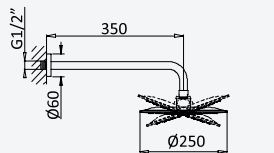

BRUMA AirEcoDrop

Thermostatic concealed shower set with inox shower head Ø250 mm, 3 jets and handshower set Elo

Kit de douche thermostatique encastré avec douche de tête Ø250 mm en inox, 3 jets et kit de douchette à main Elo

Chrome • Chromé	138 910 3CR
Satinox	138 910 3ST
Night Sky	138 910 3NS
Pure White	138 910 3PW
Morning Mist	138 910 3MM
Gunmetal	138 910 3MG
Sunrise	138 910 3SR
Sunset	138 910 3SS

INT 600 3NO

Option: Inox shower head Ø250 mm with ceiling shower arm 100 mm

Option: Douche de tête Ø250 mm en inox avec bras vertical 100 mm

Chrome • Chromé	138 610 2CR
Satinox	138 610 2ST
Night Sky	138 610 2NS
Pure White	138 610 2PW
Morning Mist	138 610 2MM
Gunmetal	138 610 2MG
Sunrise	138 610 2SR
Sunset	138 610 2SS

INT 600 3NO