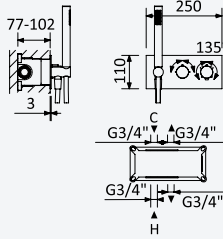

BZ

BRUMA AirEcoDrop

Thermostatic concealed shower set with overhead shower (Rain/Cascade) and handshower set - VenusQ

Thermostatique kit douche encastré avec douche pour plafond (Pluie/Cascade) et kit de douchette à main - VenusQ

- Chrome • Chromé 187 488 2CR
- Night Sky 187 488 2NS
- Pure White 187 488 2PW
- Morning Mist 187 488 2MM

INT 630 2NO

Option: Steel shower head for ceiling installation, 500x500 mm (Rain)

Option: Douche de tête en INOX, pour montage plafond, 500x500 mm (Pluie)

- Chrome • Chromé 187 487 2CR
- Night Sky 187 487 2NS
- Pure White 187 487 2PW
- Morning Mist 187 487 2MM

INT 630 1NO

Option: Steel shower head for ceiling installation, 380x380 mm (Rain)

Option: Douche de tête en INOX, pour montage plafond, 380x380 mm (Pluie)

- Chrome • Chromé 187 486 2CR
- Night Sky 187 486 2NS
- Pure White 187 486 2PW
- Morning Mist 187 486 2MM

INT 630 1NO

Concealed bath-shower set with shower head Ø250 mm, handshower set and bath filler with waste and overflow

Kit de bain-douche encastré avec douche de tête Ø250 mm, kit de douchette à main et garniture de vidage pour baignoire avec bec déverseur

- Chrome • Chromé 168 370 1CR
- Night Sky 168 370 1NS
- Pure White 168 370 1PW
- Morning Mist 168 370 1MM
- Gunmetal 168 370 1MG
- Sunrise 168 370 1SR
- Sunset 168 370 1SS

200 240 2NO

Option: Inox shower head Ø250 mm with ceiling shower arm 100 mm

Option: Douche de tête Ø250 mm en inox avec bras vertical 100 mm

- Chrome • Chromé 168 570 1CR
- Night Sky 168 570 1NS
- Pure White 168 570 1PW
- Morning Mist 168 570 1MM
- Gunmetal 168 570 1MG
- Sunrise 168 570 1SR
- Sunset 168 570 1SS

200 240 2NO