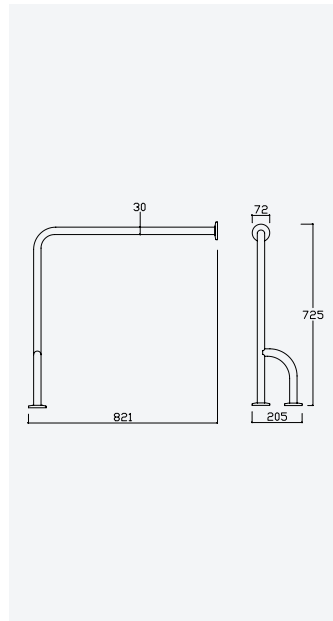

Wall/floor mounted grab bar - 3 anchoring points - Right
Barre d'appui mur/sol - 3 points d'ancrage - Droite

Satin stainless steel •
Acier inoxydable satiné

152 000 6IS

Wall/floor mounted grab bar - 3 anchoring points - Left
Barre d'appui mur/sol - 3 points d'ancrage - Gauche

Satin stainless steel •
Acier inoxydable satiné

152 001 6IS