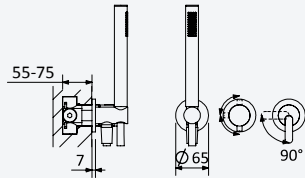

Concealed single lever 2 outlets mixer, with Elo handshower set

Mitigeur monocommande encastré 2 sorties, avec kit de douchette à main Elo

	1	2
Chrome • Chromé	167 311 5CR	167 311 6CR
Satinox	167 311 5ST	167 311 6ST
• Night Sky	167 311 5NS	167 311 6NS
Pure White	167 311 5PW	167 311 6PW
Morning Mist	167 311 5MM	167 311 6MM
Gunmetal	167 311 5MG	167 311 6MG
• Sunrise	167 311 5SR	167 311 6SR
Sunset	167 311 5SS	167 311 6SS
Old Brass • Vieux Laiton	167 311 5LE	167 311 6LE
Gunmetal PVD	167 311 5GM	167 311 6GM
Sunrise PVD	167 311 5PR	167 311 6PR
Sunset PVD	167 311 5PS	167 311 6PS
Gold PVD	167 311 5PO	167 311 6PO

200 240 1NO

	3	4
Chrome • Chromé	167 311 0CR	167 311 2CR
Satinox	167 311 0ST	167 311 2ST
Night Sky	167 311 0NS	167 311 2NS
Pure White	167 311 0PW	167 311 2PW
Morning Mist	167 311 0MM	167 311 2MM
Gunmetal	167 311 0MG	167 311 2MG
Sunrise	167 311 0SR	167 311 2SR
Sunset	167 311 0SS	167 311 2SS
Gunmetal PVD	167 311 0GM	167 311 2GM
Sunrise PVD	167 311 0PR	167 311 2PR
Sunset PVD	167 311 0PS	167 311 2PS
Gold PVD	167 311 0PO	167 311 2PO

200 240 1NO