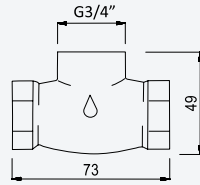

Concealed body for stop valve - 1/2"

Partie encastrée pour robinet d'arrêt - 1/2"

156 745 0NO

Concealed body for stop valve - 3/4"

Partie encastrée pour robinet d'arrêt - 3/4"

156 745 1NO