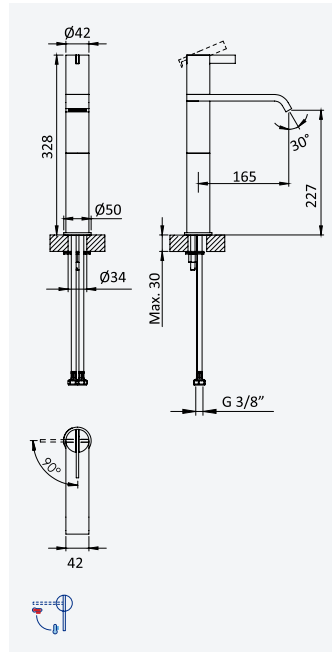

Basin mixer

Mitigeur monocommande lavabo

Chrome • Chromé	168 000 0CR
Night Sky	168 000 0NS
Pure White	168 000 0PW
Morning Mist	168 000 0MM
Gunmetal	168 000 0MG
Sunrise	168 000 0SR
Sunset	168 000 0SS

Option: With push-open waste set 1 1/4" - Elo

Option: Avec clic-clac garniture de vidage 1 1/4" - Elo

Chrome • Chromé	168 000 1CR
Night Sky	168 000 1NS
Pure White	168 000 1PW
Morning Mist	168 000 1MM
Gunmetal	168 000 1MG
Sunrise	168 000 1SR
Sunset	168 000 1SS

Basin mixer for free-standing basins

Mitigeur lavabo version réhaussée

Chrome • Chromé	168 000 2CR
Night Sky	168 000 2NS
Pure White	168 000 2PW
Morning Mist	168 000 2MM
Gunmetal	168 000 2MG
Sunrise	168 000 2SR
Sunset	168 000 2SS

Option: With push-open waste set 1 1/4" - Elo

Option: Avec clic-clac garniture de vidage 1 1/4" - Elo

Chrome • Chromé	168 000 3CR
Night Sky	168 000 3NS
Pure White	168 000 3PW
Morning Mist	168 000 3MM
Gunmetal	168 000 3MG
Sunrise	168 000 3SR
Sunset	168 000 3SS

Deck-mounted, 2 hole basin mixer

Mitigeur lavabo sur plan, 2 trous

Chrome • Chromé	168 000 5CR
Night Sky	168 000 5NS
Pure White	168 000 5PW
Morning Mist	168 000 5MM
Gunmetal	168 000 5MG
Sunrise	168 000 5SR
Sunset	168 000 5SS

Option: With push-open waste set 1 1/4" - Elo

Option: Avec clic-clac garniture de vidage 1 1/4" - Elo

Chrome • Chromé	168 000 6CR
Night Sky	168 000 6NS
Pure White	168 000 6PW
Morning Mist	168 000 6MM
Gunmetal	168 000 6MG
Sunrise	168 000 6SR
Sunset	168 000 6SS