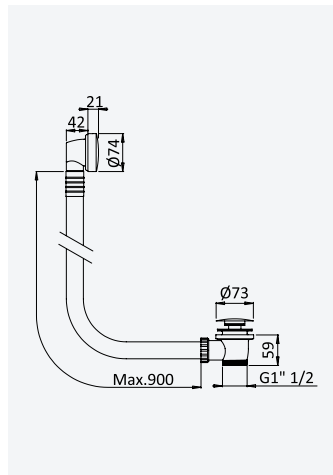

Push-open bath waste and overflow set - In polypropylene

Clic-clac garniture de vidage pour baignoire standard - En polypropylène

Chrome • Chromé	161 001 0CR
Satinox	161 001 0ST
Night Sky	161 001 0NS
Pure White	161 001 0PW
Morning Mist	161 001 0MM
Gunmetal	161 001 0MG
Sunrise	161 001 0SR
Sunset	161 001 0SS
Old Brass • Vieux Laiton	161 001 0LE
Gold 24kt • Or 24kt	161 001 0OR