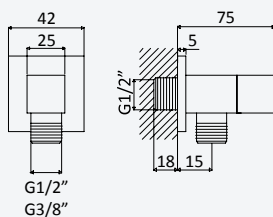

3/8" angle tap with connection - Quadra

Robinet d'équerre 3/8" - Quadra

Chrome - Chromé	126 280 2CR
Night Sky	126 280 2NS
Pure White	126 280 2PW
Morning Mist	126 280 2MM
Gunmetal	126 280 2MG
Sunrise	126 280 2SR
Sunset	126 280 2SS

1/2" angle tap with connection - Quadra

Robinet d'équerre 1/2" - Quadra

Chrome - Chromé	126 200 2CR
Night Sky	126 200 2NS
Pure White	126 200 2PW
Morning Mist	126 200 2MM
Gunmetal	126 200 2MG
Sunrise	126 200 2SR
Sunset	126 200 2SS