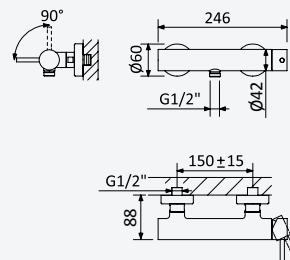

BRUMA

Deck-mounted bath-shower set with Emotion handshower and bath filler with waste and overflow

Kit de bain-douche sur plan avec douchette à main Emotion et garniture de vidage pour baignoire avec bec déverseur

Chrome • Chromé	107 520 1CR
Night Sky	107 520 1NS
Pure White	107 520 1PW
Satinox	107 520 1ST
Morning Mist	107 520 1MM
Gunmetal	107 520 1MG
Sunrise	107 520 1SR
Sunset	107 520 1SS

Integrated outlet for splash water, grey Lux shower hose with colored fittings - Elo

Bac de récupération des eaux de ruissellement, flexible Lux gris avec garnitures colorées - Elo

Chrome • Chromé	161 003 OCR
Satinox	161 003 OST
Night Sky	161 003 ONS
Pure White	161 003 OPW
Morning Mist	161 003 OMM
Gunmetal	161 003 OMG
Sunrise	161 003 OSR
Sunset	161 003 OSS

Single-lever shower mixer

Mitigeur monocommande douche

Chrome • Chromé	107 310 OCR
• Night Sky	107 310 ONS
Pure White	107 310 OPW
Satinox	107 310 OST
Morning Mist	107 310 OMM
Gunmetal	107 310 OMG
Sunrise	107 310 OSR
Sunset	107 310 OSS