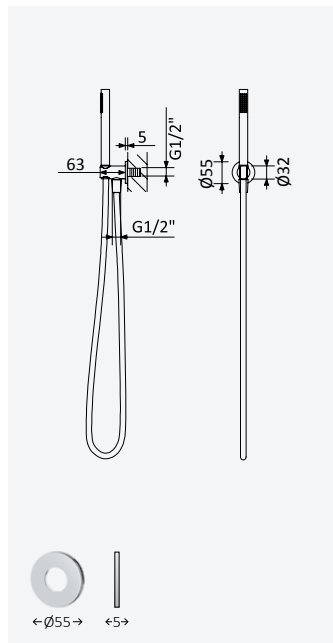

Shower set with outlet elbow, Lux hose 175cm and brass Elo handshower - Genesis

Garniture de douche avec caude à encastrer, flexible Lux 175cm et douchette Elo en laiton - Genesis

Chrome • Chromé	191 590 0CR
Night Sky	191 590 0NS
Pure White	191 590 0PW
Morning Mist	191 590 0MM
Gunmetal	191 590 0MG
Sunrise	191 590 0SR
Sunset	191 590 0SS

Option: Body&Soul handshower

Option: Douchette Body&Soul

Chrome / Pure White 191 590 1CR

SD