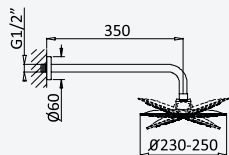

BRUMA AirEcoDrop

Concealed shower set with ABS shower head Ø230 mm

Kit de douche encastré avec douche de tête Ø230 mm en ABS

- Chrome • Chromé 181 760 1CR
- Night Sky 181 760 1NS
- Pure White 181 760 1PW

200 140 1NO

Option: UltraThin Inox shower head Ø250 mm

Option: Douche de tête UltraThin Ø250 mm en inox

- Chrome • Chromé 181 762 1CR
- Night Sky 181 762 1NS
- Pure White 181 762 1PW
- Morning Mist 181 762 1MM
- Gunmetal 181 762 1MG
- Sunrise 181 762 1SR
- Sunset 181 762 1SS

200 140 1NO

Option: Inox shower head Ø250 mm with ceiling shower arm 100 mm

Option: Douche de tête Ø250 mm en inox avec bras vertical 100 mm

- Chrome • Chromé 181 562 1CR
- Night Sky 181 562 1NS
- Pure White 181 562 1PW
- Morning Mist 181 562 1MM
- Gunmetal 181 562 1MG
- Sunrise 181 562 1SR
- Sunset 181 562 1SS

200 140 1NO