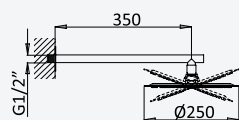

BRUMA AirEcoDrop

Concealed shower set with shower head Ø250 mm

Kit de douche encastré avec douche de tête Ø250 mm

Chrome • Chromé	168 766 1CR
Night Sky	168 766 1NS
Pure White	168 766 1PW
Morning Mist	168 766 1MM
Gunmetal	168 766 1MG
Sunrise	168 766 1SR
Sunset	168 766 1SS

200 140 1NO