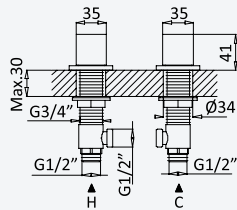

Deck-mounted single lever mixer, with 1 outlet for bathtub

Mitigeur monocommande sur plan avec 1 sortie, pour Bain/Douche

Chrome • Chromé	102 970 2CR
Night Sky	102 970 2NS
Pure White	102 970 2PW
Morning Mist	102 970 2MM
Gunmetal	102 970 2MG
Sunrise	102 970 2SR
Sunset	102 970 2SS

Option: Lever 2

Option: Poignée 2

Chrome • Chromé	102 970 1CR
Night Sky	102 970 1NS
Pure White	102 970 1PW
Morning Mist	102 970 1MM
Gunmetal	102 970 1MG
Sunrise	102 970 1SR
Sunset	102 970 1SS

Deck-mounted single lever mixer, with 1 outlet, for basin

Mitigeur monocommande sur plan avec 1 sortie, pour lavabo

Chrome • Chromé	102 000 0CR
Night Sky	102 000 0NS
Pure White	102 000 0PW
Morning Mist	102 000 0MM
Gunmetal	102 000 0MG
Sunrise	102 000 0SR
Sunset	102 000 0SS

Option: Lever 2

Option: Poignée 2

Chrome • Chromé	102 000 1CR
Night Sky	102 000 1NS
Pure White	102 000 1PW
Morning Mist	102 000 1MM
Gunmetal	102 000 1MG
Sunrise	102 000 1SR
Sunset	102 000 1SS

2 hole deck-mounted mixer, with 1 outlet

Mitigeur sur plan de 2 trous, avec 1 sortie

Chrome • Chromé	102 980 2CR
Night Sky	102 980 2NS
Pure White	102 980 2PW
Morning Mist	102 980 2MM
Gunmetal	102 980 2MG
Sunrise	102 980 2SR
Sunset	102 980 2SS

Option: Lever 2

Option: Poignée 2

Chrome • Chromé	102 980 1CR
Night Sky	102 980 1NS
Pure White	102 980 1PW
Morning Mist	102 980 1MM
Gunmetal	102 980 1MG
Sunrise	102 980 1SR
Sunset	102 980 1SS

2 hole concealed mixer, with 1 outlet

Mitigeur encastré de 2 trous, avec 1 sortie

Chrome • Chromé	102 990 2CR
Night Sky	102 990 2NS
Pure White	102 990 2PW
Morning Mist	102 990 2MM
Gunmetal	102 990 2MG
Sunrise	102 990 2SR
Sunset	102 990 2SS

200 150 2NO

Option: Lever 2

Option: Poignée 2

Chrome • Chromé	102 990 1CR
Night Sky	102 990 1NS
Pure White	102 990 1PW
Morning Mist	102 990 1MM
Gunmetal	102 990 1MG
Sunrise	102 990 1SR
Sunset	102 990 1SS

200 150 2NO