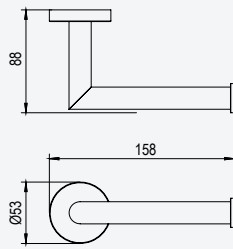

Toilet roll holder

Porte-papier WC

Chrome • Chromé	177 000 7CR
Satinox	177 000 7ST
• Night Sky	177 000 7NS
Pure White	177 000 7PW
Morning Mist	177 000 7MM
Gunmetal	177 000 7MG
Sunrise	177 000 7SR
Sunset	177 000 7SS
Old Brass • Vieux Laiton	177 000 7LE
Gunmetal PVD	177 000 7GM
Sunrise PVD	177 000 7PR
Sunset PVD	177 000 7PS