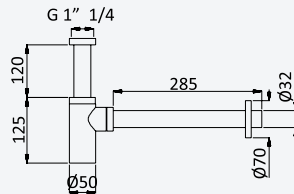

Bottle trap, 1 1/4" - Elo

Siphon 1 1/4" - Elo

Chrome • Chromé	137 000 1CR
Night Sky	137 000 1NS
Pure White	137 000 1PW
Morning Mist	137 000 1MM
Gunmetal	137 000 1MG
Sunrise	137 000 1SR
Sunset	137 000 1SS