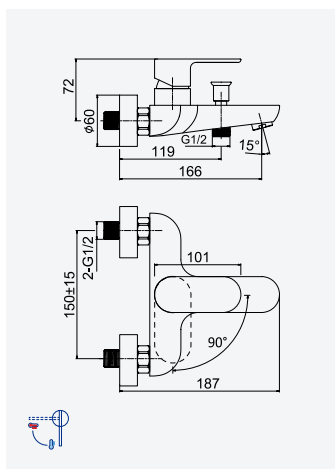

Option: With push-open waste set 1 1/4"*Option: Avec clic-clac garniture de vidage 1 1/4"*

Chrome • Chromé

194 023 OCR

Night Sky

194 023 ONS

**Single-lever bath/shower mixer***Mitigeur monocommande Bain/Douche*