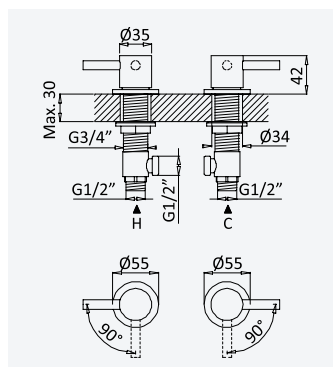

2 hole deck-mounted mixer, with 1 outlet

Mitigeur sur plan de 2 trous, avec 1 sortie

Chrome • Chromé	107 940 1CR
Satinox	107 940 1ST
Night Sky	107 940 1NS
Pure White	107 940 1PW
Morning Mist	107 940 1MM
Gunmetal	107 940 1MG
Sunrise	107 940 1SR
Sunset	107 940 1SS