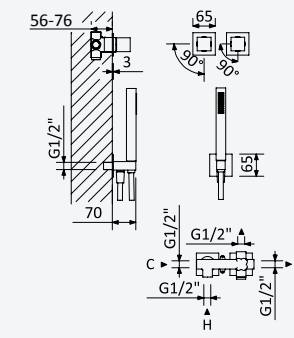

BRUMA AirEcoDrop

BRUMA

Concealed shower set, with inox shower head 250x250 mm with ceiling shower arm 100 mm, Quadra handshower set

Kit de douche encastré, avec douche de tête 250x250 mm en inox avec bras vertical 100 mm, kit de douchette à main Quadra