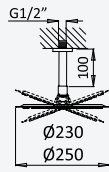

BRUMA AirEcoDrop

Concealed shower set with ABS shower head Ø230 mm with ceiling shower arm 100 mm and Emotion handshower set

Kit de douche encastré avec douche de tête Ø230 mm en ABS, avec bras vertical 100 mm et kit de douchette à main Emotion

- Chrome • Chromé 107 560 3CR
- Night Sky 107 560 3NS
- Pure White 107 560 3PW

200 210 1N0

Option: UltraThin Inox shower head Ø250 mm

Option: Douche de tête UltraThin Ø250 mm en inox

- Chrome • Chromé 107 560 4CR
- Night Sky 107 560 4NS
- Pure White 107 560 4PW

- Satinox 107 560 4ST
- Morning Mist 107 560 4MM
- Gunmetal 107 560 4MG
- Sunrise 107 560 4SR
- Sunset 107 560 4SS

200 210 1N0