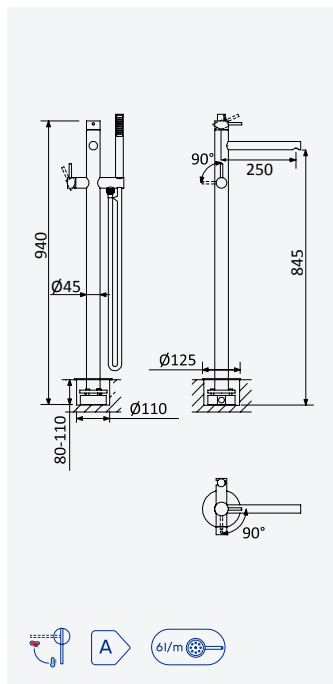

Single-lever bath/shower mixer, floor-mounted

Mitigeur monocommande bain/douche, montage au sol

Chrome • Chromé	107 800 1CR
Satinox	107 800 1ST
Night Sky	107 800 1NS
Pure White	107 800 1PW
Morning Mist	107 800 1MM
Gunmetal	107 800 1MG
Sunrise	107 800 1SR
Sunset	107 800 1SS

INT 320 1NO