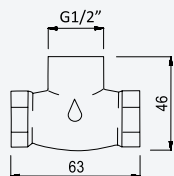

Concealed body for stop valve - 1/2"

Partie encastrée pour robinet d'arrêt - 1/2"

156 745 0NO