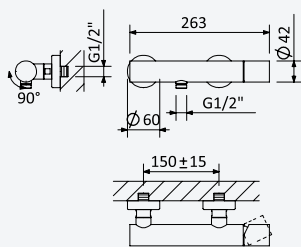

Chrome • Chromé		189 040 1CR
Night Sky		189 040 1NS
Pure White		189 040 1PW
Morning Mist		189 040 1MM
Gunmetal		189 040 1MG
Sunrise		189 040 1SR
Sunset		189 040 1SS

Chrome • Chromé	189 310 0CR	189 310 1CR
Night Sky	189 310 0NS	189 310 1NS
Pure White	189 310 0PW	189 310 1PW
Morning Mist	189 310 0MM	189 310 1MM
Gunmetal	189 310 0MG	189 310 1MG
Sunrise	189 310 0SR	189 310 1SR
Sunset	189 310 0SS	189 310 1SS