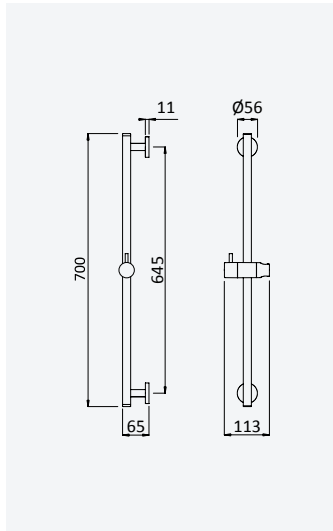

ABS Shower rail - EloX

Barre de douche en ABS - EloX

Chrome • Chromé

145 570 4CR