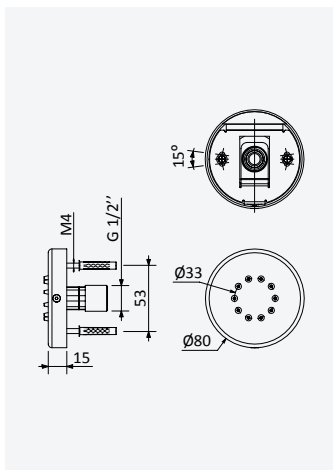

Side shower - X-alpha

Douchette latérale orientable - X-alpha

Satin stainless steel •
Acier inoxydable satiné

186 590 1IS