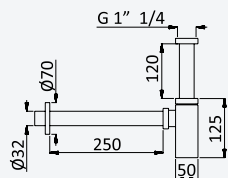

Bottle trap, 1 1/4" - Quadra

Siphon 1 1/4" - Quadra

Chrome - Chromé	137 000 2CR
• Night Sky	137 000 2NS
Pure White	137 000 2PW
Morning Mist	137 000 2MM
Gunmetal	137 000 2MG
Sunrise	137 000 2SR
Sunset	137 000 2SS