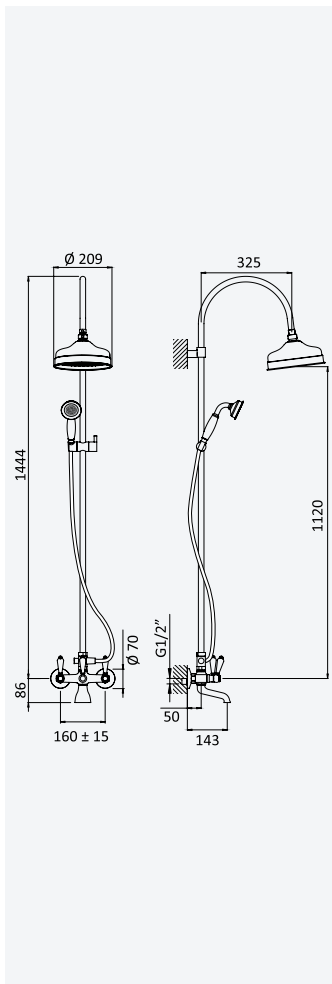

**Bath-shower system for wall mounting with fixed brass head
shower Ø200mm and shower rail**

*Colonne de bain-douche system avec douche de tête en laiton Ø200mm
fixe et barre de douche*

Chrome • Chromé	118 265 1CR
Night Sky	118 265 1NS
Old Brass • Vieux Laiton	118 265 1LE
Gold 24kt • Or 24kt	118 265 1OR