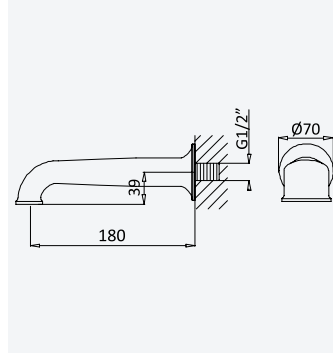

Bath wall spout - Elite

Bec bain mural - Elite

Chrome • Chromé	145 640 9CR
Night Sky	145 640 9NS
Old Brass • Vieux Laiton	145 640 9LE
Gold 24kt • Or 24kt	145 640 9OR