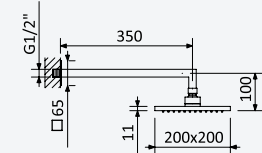

BRUMA AirEcoDrop

Steel shower head 200x200 mm with wall shower arm - QuadraBlue

Douche de tête 200x200 mm en inox, avec bras - QuadraBlue

Chrome • Chromé		145 526 OCR
	Night Sky	145 526 ONS
	Pure White	145 526 OPW
	Morning Mist	145 526 OMM
	Gunmetal	145 526 OMG
	Sunrise	145 526 OSR
	Sunset	145 526 OSS

Option: Steel shower head 250x250 mm

Option: Douche de tête 250x250 mm en inox

Chrome • Chromé		145 526 1CR
	Night Sky	145 526 1NS
	Pure White	145 526 1PW
	Morning Mist	145 526 1MM
	Gunmetal	145 526 1MG
	Sunrise	145 526 1SR
	Sunset	145 526 1SS

Option: Steel shower head 300x300 mm

Option: Douche de tête 300x300 mm en inox

Chrome • Chromé		145 626 2CR
	Night Sky	145 626 2NS
	Pure White	145 626 2PW
	Morning Mist	145 626 2MM
	Gunmetal	145 626 2MG
	Sunrise	145 626 2SR
	Sunset	145 626 2SS

ABS shower head 200x200 mm with wall shower arm - QuadraBlue

Douche de tête 200x200 mm en ABS, avec bras - QuadraBlue

Chrome • Chromé		145 523 9CR

Shower head Ø250 mm with shower arm 350mm - X-Alpha

Douche de tête Ø250 mm avec bras 350mm - X-Alpha

Satin stainless steel • Acier inoxydable satiné		186 522 0IS

Brass shower head Ø200 mm with shower arm Elite

Douche de tête Ø200 mm en laiton avec bras Elite

Chrome • Chromé		145 522 4CR
	Night Sky	145 522 4NS
	Old Brass • Vieux Laiton	145 522 4LE
	Gold 24kt • Or 24kt	145 522 4OR

SD