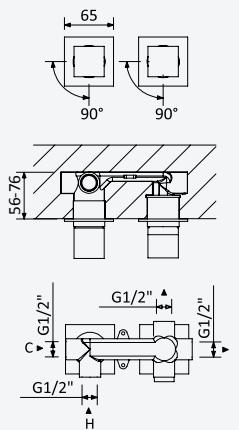

Concealed horizontal single lever mixer, with 3 outlets

Mitigeur monocommande encastré horizontal, avec 3 sorties

Chrome • Chromé	102 140 2CR
Night Sky	102 140 2NS
Pure White	102 140 2PW
Morning Mist	102 140 2MM
Gunmetal	102 140 2MG
Sunrise	102 140 2SR
Sunset	102 140 2SS

200 220 2NO

Option: Lever 2

Option: Poignée 2

Chrome • Chromé	102 140 1CR
Night Sky	102 140 1NS
Pure White	102 140 1PW
Morning Mist	102 140 1MM
Gunmetal	102 140 1MG
Sunrise	102 140 1SR
Sunset	102 140 1SS

200 220 2NO