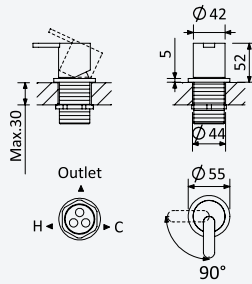

Deck-mounted single lever mixer, with 1 outlet for bathtub

Mitigeur monocommande sur plan avec 1 sortie, pour Bain/Douche

	1	2
Chrome • Chromé	167 950 1CR	167 950 2CR
Satinox	167 950 1ST	167 950 2ST
Night Sky	167 950 1NS	167 950 2NS
Pure White	167 950 1PW	167 950 2PW
Morning Mist	167 950 1MM	167 950 2MM
Gunmetal	167 950 1MG	167 950 2MG
Sunrise	167 950 1SR	167 950 2SR
Sunset	167 950 1SS	167 950 2SS
Old Brass • Vieux Laiton	167 950 1LE	167 950 2LE

	3	4
Chrome • Chromé	167 200 4CR	167 200 5CR
Satinox	167 200 4ST	167 200 5ST
Night Sky	167 200 4NS	167 200 5NS
Pure White	167 200 4PW	167 200 5PW
Morning Mist	167 200 4MM	167 200 5MM
Gunmetal	167 200 4MG	167 200 5MG
Sunrise	167 200 4SR	167 200 5SR
Sunset	167 200 4SS	167 200 5SS