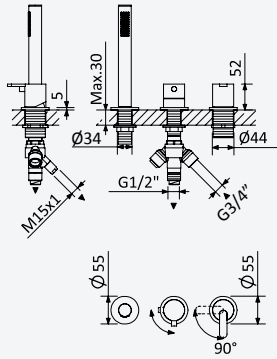

Deck-mounted bath-shower set with Elo handshower and bath filler with waste and overflow

Kit de bain-douche sur plan avec douchette à main Elo et garniture de vidage pour baignoire avec bec déverseur

Chrome • Chromé	167 521 1CR	167 521 2CR
Satinox	167 521 1ST	167 521 2ST
Night Sky	167 521 1NS	167 521 2NS
Pure White	167 521 1PW	167 521 2PW
Morning Mist	167 521 1MM	167 521 2MM
Gunmetal	167 521 1MG	167 521 2MG
Sunrise	167 521 1SR	167 521 2SR
Sunset	167 521 1SS	167 521 2SS
Old Brass • Vieux Laiton	167 521 1LE	167 521 2LE

Chrome • Chromé	167 200 2CR	167 200 3CR
Satinox	167 200 2ST	167 200 3ST
Night Sky	167 200 2NS	167 200 3NS
Pure White	167 200 2PW	167 200 3PW
Morning Mist	167 200 2MM	167 200 3MM
Gunmetal	167 200 2MG	167 200 3MG
Sunrise	167 200 2SR	167 200 3SR
Sunset	167 200 2SS	167 200 3SS

Integrated outlet for splash water, grey Lux shower hose with colored fittings - Elo

Bac de récupération des eaux de ruissellement, flexible Lux gris avec garnitures colorées - Elo

Chrome • Chromé	161 003 0CR
Satinox	161 003 0ST
Night Sky	161 003 0NS
Pure White	161 003 0PW
Morning Mist	161 003 0MM
Gunmetal	161 003 0MG
Sunrise	161 003 0SR
Sunset	161 003 0SS
Old Brass • Vieux Laiton	161 003 0LE

Single-lever shower mixer

Mitigeur monocommande douche