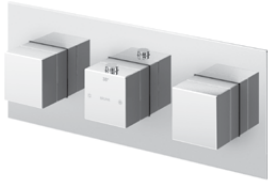

Concealed thermostatic mixer, with 4 outlets

Mitigeur thermostatique encastré, avec 4 sorties

Chrome · Chromé	185 140 1CR
Night Sky	185 140 1NS
Pure White	185 140 1PW
Morning Mist	185 140 1MM
Gunmetal	185 140 1MG
Sunrise	185 140 1SR
Sunset	185 140 1SS

INT 620 1NO

Concealed thermostatic mixer, with 5 outlets

Mitigeur thermostatique encastré, avec 5 sorties

Chrome · Chromé	185 150 1CR
Night Sky	185 150 1NS
Pure White	185 150 1PW
Morning Mist	185 150 1MM
Gunmetal	185 150 1MG
Sunrise	185 150 1SR
Sunset	185 150 1SS

INT 620 2NO

Concealed thermostatic mixer, with 6 outlets

Mitigeur thermostatique encastré, avec 6 sorties

Chrome · Chromé	185 160 1CR
Night Sky	185 160 1NS
Pure White	185 160 1PW
Morning Mist	185 160 1MM
Gunmetal	185 160 1MG
Sunrise	185 160 1SR
Sunset	185 160 1SS

INT 620 3NO

Thermostatic concealed 2 outlets mixer, with handshower set Quadra

Mitigeur thermostatique encastré de 2 sorties, avec kit de douchette à main Quadra

Chrome · Chromé	185 441 2CR
Night Sky	185 441 2NS
Pure White	185 441 2PW
Morning Mist	185 441 2MM
Gunmetal	185 441 2MG
Sunrise	185 441 2SR
Sunset	185 441 2SS

INT 630 1NO

Thermostatic concealed 3 outlets mixer, with handshower set Quadra

Mitigeur thermostatique encastré de 3 sorties, avec kit de douchette à main Quadra

Chrome · Chromé	185 451 2CR
Night Sky	185 451 2NS
Pure White	185 451 2PW
Morning Mist	185 451 2MM
Gunmetal	185 451 2MG
Sunrise	185 451 2SR
Sunset	185 451 2SS

INT 630 2NO