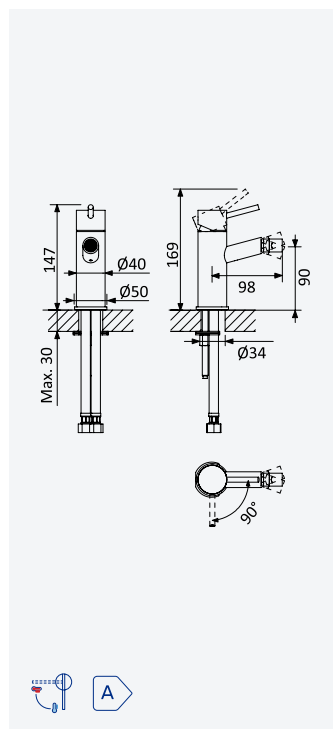

Bidet mixer

Mitigeur monocommande bidet

Chrome • Chromé	107 100 0CR
Satinox	107 100 0ST
● Night Sky	107 100 0NS
Pure White	107 100 0PW
Morning Mist	107 100 0MM
Gunmetal	107 100 0MG
Sunrise	107 100 0SR
Sunset	107 100 0SS

Option: With push-open waste set 1 1/4"

Option: Avec clic-clac garniture de vidage 1 1/4"

Chrome • Chromé 107 100 2CR

Satinox	107 100 2ST
● Night Sky	107 100 2NS
Pure White	107 100 2PW
Morning Mist	107 100 2MM
Gunmetal	107 100 2MG
Sunrise	107 100 2SR
Sunset	107 100 2SS