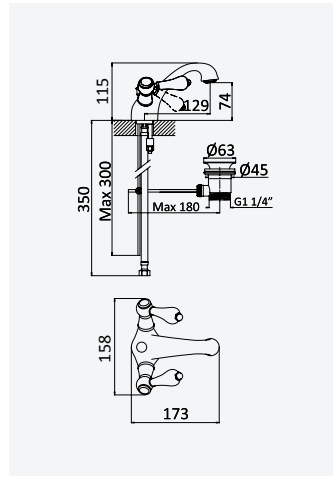

Basin mixer, with pop-up waste set

Mélangeur monotrou, avec garniture de vidage

	Chrome • Chromé	118 013 OCR
	Night Sky	118 013 ONS
	Old Brass • Vieux Laiton	118 013 OLE
	Gold 24kt • Or 24kt	118 013 OOR

Basin mixer, swivel spout

Mélangeur monotrou, bec mobile

Chrome • Chromé	118 000 OCR
Night Sky	118 000 ONS
Old Brass • Vieux Laiton	118 000 OLE
Gold 24kt • Or 24kt	118 000 OOR

Option: With push-open waste set 1 1/4" - Elo

Option: Avec clic-clac garniture de vidage 1 1/4" - Elo

	Chrome • Chromé	118 000 1CR
	Night Sky	118 000 1NS
	Old Brass • Vieux Laiton	118 000 1LE
	Gold 24kt • Or 24kt	118 000 1OR

CL

Deck-mounted, 3 hole basin mixer, with pop-up waste set

Mélangeur lavabo sur plan, 3 trous, avec garniture de vidage

	Chrome • Chromé	118 252 OCR
	Night Sky	118 252 ONS
	Old Brass • Vieux Laiton	118 252 OLE
	Gold 24kt • Or 24kt	118 252 OOR

Deck-mounted, 3 hole basin mixer, with pop-up waste set

Mélangeur lavabo sur plan, 3 trous, avec garniture de vidage

	Chrome • Chromé	118 332 OCR
	Night Sky	118 332 ONS
	Old Brass • Vieux Laiton	118 332 OLE
	Gold 24kt • Or 24kt	118 332 OOR