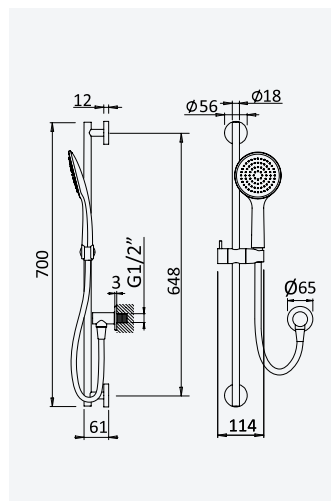

BRUMA AirEcoDrop

BRUMA

Concealed shower set with ABS shower head Ø230 mm and Emotion handshower set

Kit de douche encastré avec douche de tête Ø230 mm en ABS et kit de douchette à main Emotion

Chrome • Chromé 194 760 1CR
Night Sky 194 760 1NS

← Ø230 →

200 210 1NO

Option: UltraThin Inox shower head Ø250 mm

Option: Douche de tête UltraThin Ø250 mm en inox

Chrome • Chromé 194 762 1CR
Night Sky 194 762 1NS

← Ø250 →

200 210 1NO

Option: ABS shower head Ø230 mm with ceiling shower arm 100 mm

Option: Douche de tête Ø230 mm en ABS avec bras vertical 100 mm

Chrome • Chromé 194 560 1CR
Night Sky 194 560 1NS

← Ø230 →

200 210 1NO

Shower set with outlet elbow, metal hose 160cm and Emotion handshower - BlueR

Garniture de douche avec caude à encastrer, flexible en métal 160cm et douchette Emotion - BlueR

Chrome • Chromé

145 592 1CR

Option: Lux hose 175cm

Option: Flexible Lux 175cm

Chrome • Chromé
Night Sky

145 591 6CR
145 591 6NS

Option: Body&Soul handshower

Option: Douchette Body&Soul

Chrome / Pure White 145 592 0CR

3x

Shower set with outlet elbow, EloX Shower rail, metal hose 160cm and ABS Emotion handshower

Garniture de douche avec caude à encastrer, barre de douche EloX, flexible en métal 160cm et douchette en ABS Emotion

Chrome • Chromé
Night Sky

145 572 4CR
145 572 4NS