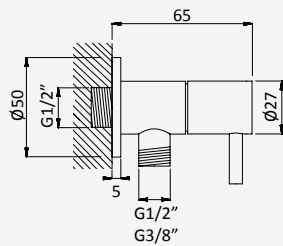

3/8" angle tap with connection - Elo

Robinet d'équerre 3/8" - Elo

Chrome • Chromé	125 280 1CR
Satinox	125 280 1ST
Night Sky	125 280 1NS
Pure White	125 280 1PW
Morning Mist	125 280 1MM
Gunmetal	125 280 1MG
Sunrise	125 280 1SR
Sunset	125 280 1SS

1/2" angle tap with connection - Elo

Robinet d'équerre 1/2" - Elo

Chrome • Chromé	125 200 1CR
Satinox	125 200 1ST
Night Sky	125 200 1NS
Pure White	125 200 1PW
Morning Mist	125 200 1MM
Gunmetal	125 200 1MG
Sunrise	125 200 1SR
Sunset	125 200 1SS