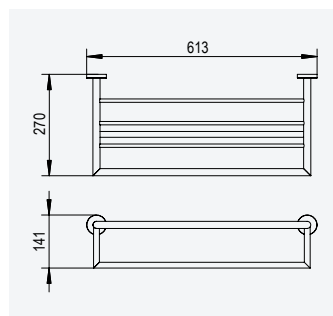

Shelf with towel rail 600 mm

Tablette avec porte-serviette 600 mm

Chrome • Chromé	177 001 2CR
• Night Sky	177 001 2NS
Pure White	177 001 2PW

TA

Shelf with D towel rail 600 mm

Tablette avec D porte-serviette 600 mm