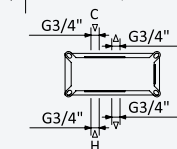

Thermostatic concealed 2 outlets mixer, with handshower set - VenusQ

Mitigeur thermostatique encastré de 2 sorties, avec kit de douchette à main - VenusQ

Chrome • Chromé	187 200 1CR
Night Sky	187 200 1NS
Pure White	187 200 1PW
Morning Mist	187 200 1MM
Gunmetal	187 200 1MG
Sunrise	187 200 1SR
Sunset	187 200 1SS

INT 630 1NO

Thermostatic concealed 3 outlets mixer, with handshower set - VenusQ

Mitigeur thermostatique encastré de 3 sorties, avec kit de douchette à main - VenusQ

Chrome • Chromé	187 280 1CR
Night Sky	187 280 1NS
Pure White	187 280 1PW
Morning Mist	187 280 1MM
Gunmetal	187 280 1MG
Sunrise	187 280 1SR
Sunset	187 280 1SS

INT 630 2NO