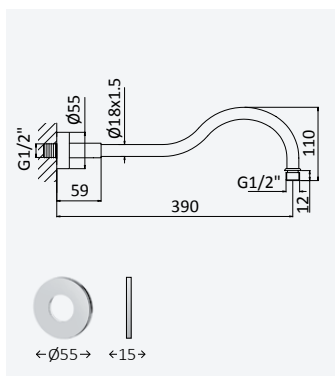

**Wall mounted shower arm - Ø55x15 Elite***Bras de douche mural - Ø55x15 Elite*

Chrome • Chromé	145 620 5CR
Night Sky	145 620 5NS
Old Brass • Vieux Laiton	145 620 5LE
Gold 24kt • Or 24kt	145 620 5OR

**Ceiling shower arm - 100 mm - EloR***Bras de douche vertical - 100 mm - EloR*