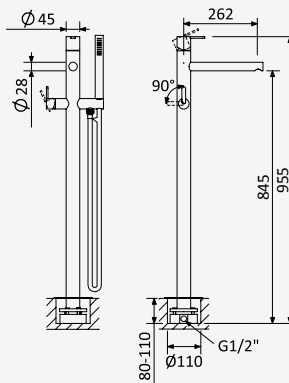

Single-lever bath/shower mixer, floor-mounted

Mitigeur monocommande bain/douche, montage au sol

	1	2
Chrome • Chromé	167 980 1CR	167 980 2CR
Satinox	167 980 1ST	167 980 2ST
Night Sky	167 980 1NS	167 980 2NS
Pure White	167 980 1PW	167 980 2PW
Morning Mist	167 980 1MM	167 980 2MM
Gunmetal	167 980 1MG	167 980 2MG
Sunrise	167 980 1SR	167 980 2SR
Sunset	167 980 1SS	167 980 2SS
Old Brass • Vieux Laiton	167 980 1LE	167 980 2LE

INT 320 1NO

	3	4
Chrome • Chromé	167 220 OCR	167 220 3CR
Satinox	167 220 OST	167 220 3ST
Night Sky	167 220 ONS	167 220 3NS
Pure White	167 220 OPW	167 220 3PW
Morning Mist	167 220 OMM	167 220 3MM
Gunmetal	167 220 OMG	167 220 3MG
Sunrise	167 220 OSR	167 220 3SR
Sunset	167 220 OSS	167 220 3SS

INT 320 1NO