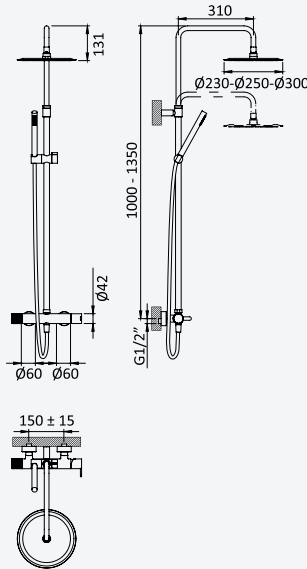

BRUMA

Shower system for wall mounting with adjustable ABS head shower Ø230mm and shower rail

Colonne de douche system, avec douche de tête Ø230mm en ABS réglable et barre de douche

Chrome • Chromé	167 650 1CR	167 650 2CR
• Night Sky	167 650 1NS	167 650 2NS
Pure White	167 650 1PW	167 650 2PW

Shower system for wall mounting with adjustable inox head shower Ø250mm and shower rail

Colonne de douche system, avec douche de tête Ø250mm en inox réglable et barre de douche

Chrome • Chromé	167 652 1CR	167 652 2CR
Satinox	167 652 1ST	167 652 2ST
• Night Sky	167 652 1NS	167 652 2NS
Pure White	167 652 1PW	167 652 2PW
Morning Mist	167 652 1MM	167 652 2MM
Gunmetal	167 652 1MG	167 652 2MG
• Sunrise	167 652 1SR	167 652 2SR
Sunset	167 652 1SS	167 652 2SS
Old Brass • Vieux Laiton	167 652 1LE	167 652 2LE

Chrome • Chromé	167 340 0CR	167 340 1CR
Satinox	167 340 0ST	167 340 1ST
Night Sky	167 340 0NS	167 340 1NS
Pure White	167 340 0PW	167 340 1PW
Morning Mist	167 340 0MM	167 340 1MM
Gunmetal	167 340 0MG	167 340 1MG
Sunrise	167 340 0SR	167 340 1SR
Sunset	167 340 0SS	167 340 1SS

Shower system for wall mounting with adjustable inox head shower Ø300mm and shower rail

Colonne de douche system, avec douche de tête Ø300mm en inox réglable et barre de douche

Chrome • Chromé	167 653 1CR	167 653 2CR
Satinox	167 653 1ST	167 653 2ST
Night Sky	167 653 1NS	167 653 2NS
Pure White	167 653 1PW	167 653 2PW
Morning Mist	167 653 1MM	167 653 2MM
Gunmetal	167 653 1MG	167 653 2MG
Sunrise	167 653 1SR	167 653 2SR
Sunset	167 653 1SS	167 653 2SS
Old Brass • Vieux Laiton	167 653 1LE	167 653 2LE

Chrome • Chromé	167 340 2CR	167 340 3CR
Satinox	167 340 2ST	167 340 3ST
Night Sky	167 340 2NS	167 340 3NS
Pure White	167 340 2PW	167 340 3PW
Morning Mist	167 340 2MM	167 340 3MM
Gunmetal	167 340 2MG	167 340 3MG
Sunrise	167 340 2SR	167 340 3SR
Sunset	167 340 2SS	167 340 3SS