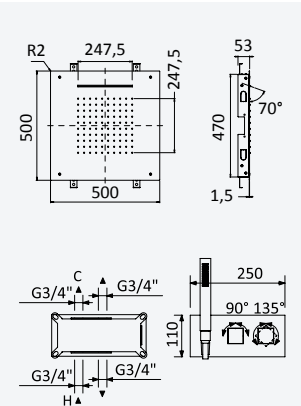

Thermostatic concealed shower set with Line Cascade shower (Rain/Cascade) and handshower set

Thermostatique kit douche encastré avec douche Line Cascade (Pluie/Cascade) et kit de douchette à main

- Chrome • Chromé 185 595 2CR
- Night Sky 185 595 2NS
- Pure White 185 595 2PW
- Morning Mist 185 595 2MM

INT 630 2NO

Option: Shower head Line (Rain)

Option: Douche de tête Line (Pluie)

- Chrome • Chromé 185 594 2CR
- Night Sky 185 594 2NS
- Pure White 185 594 2PW
- Morning Mist 185 594 2MM

INT 630 1NO

Thermostatic concealed shower set with overhead shower (Rain/Cascade) and handshower set

Thermostatique kit douche encastré avec douche pour plafond (Pluie/Cascade) et kit de douchette à main

← 500x500 →

- Chrome • Chromé 185 488 2CR
- Night Sky 185 488 2NS
- Pure White 185 488 2PW
- Morning Mist 185 488 2MM

INT 630 2NO

Option: Steel shower head for ceiling installation, 500x500 mm (Rain)

Option: Douche de tête en INOX, pour montage plafond, 500x500 mm (Pluie)

← 500x500 →

- Chrome • Chromé 185 487 2CR
- Night Sky 185 487 2NS
- Pure White 185 487 2PW
- Morning Mist 185 487 2MM

INT 630 1NO

Option: Steel shower head for ceiling installation, 380x380 mm (Rain)

Option: Douche de tête en INOX, pour montage plafond, 380x380 mm (Pluie)

← 380x380 →

- Chrome • Chromé 185 486 2CR
- Night Sky 185 486 2NS
- Pure White 185 486 2PW
- Morning Mist 185 486 2MM

INT 630 1NO