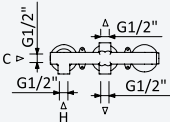

BRUMA AirEcoDrop

Concealed bath-shower set with Inox shower head Ø250 mm, Elo handshower set and Luna cascade spout for bathtub

Kit de bain-douche encastré avec douche de tête Ø250 mm en Inox, kit de douchette à main Elo et bec cascade Luna pour baignoire

- Chrome • Chromé 189 355 1CR
- Night Sky 189 355 1NS
- Pure White 189 355 1PW
- Morning Mist 189 355 1MM

200 240 2NO

- Chrome • Chromé 189 240 2CR 189 240 3CR
- Night Sky 189 240 2NS 189 240 3NS
- Pure White 189 240 2PW 189 240 3PW
- Morning Mist 189 240 2MM 189 240 3MM

200 240 2NO