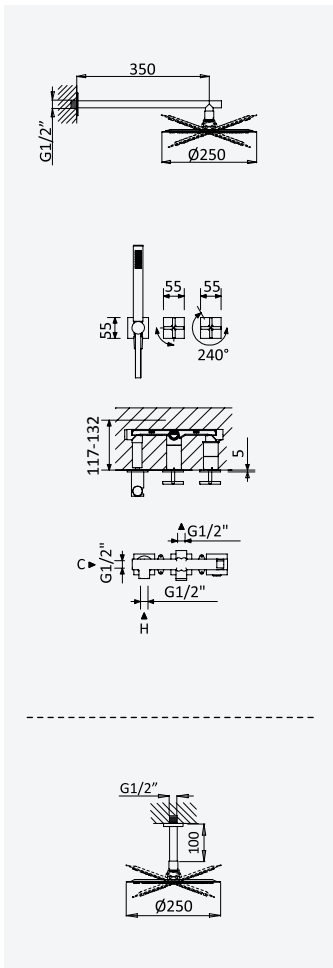

BRUMA AirEcoDrop

Progressive concealed shower set with inox shower head Ø250 mm, handshower set

Kit de douche progressif encastré avec douche de tête Ø250 mm en inox et kit de douchette à main

Chrome • Chromé	106 743 OCR
Night Sky	106 743 ONS
Pure White	106 743 OPW
Morning Mist	106 743 OMM
Gunmetal	106 743 OMG
Sunrise	106 743 OSR
Sunset	106 743 OSS

200 240 3NO

Option: Inox shower head Ø250 mm with ceiling shower arm 100 mm

Option: Douche de tête Ø250 mm en inox avec bras vertical 100 mm

Chrome • Chromé	106 753 OCR
Night Sky	106 753 ONS
Pure White	106 753 OPW
Morning Mist	106 753 OMM
Gunmetal	106 753 OMG
Sunrise	106 753 OSR
Sunset	106 753 OSS

200 240 3NO