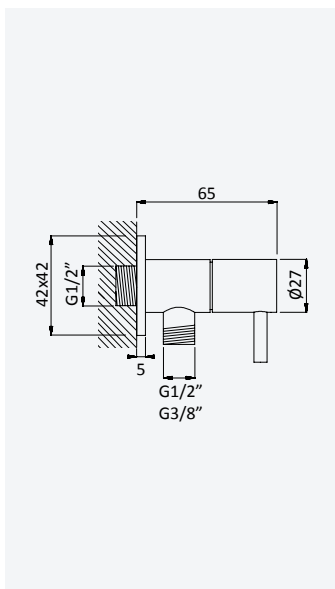

3/8" angle tap with connection - EloQ

Robinet d'équerre 3/8" - EloQ

Chrome • Chromé	125 280 2CR
Night Sky	125 280 2NS
Pure White	125 280 2PW
Morning Mist	125 280 2MM
Gunmetal	125 280 2MG
Sunrise	125 280 2SR
Sunset	125 280 2SS

1/2" angle tap with connection - EloQ

Robinet d'équerre 1/2" - EloQ

Chrome • Chromé	125 200 2CR
Night Sky	125 200 2NS
Pure White	125 200 2PW
Morning Mist	125 200 2MM
Gunmetal	125 200 2MG
Sunrise	125 200 2SR
Sunset	125 200 2SS