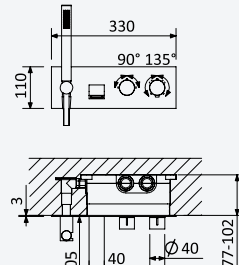

BZ

Concealed single lever mixer, with Edge bath spout and handshower set

Mitigeur monocommande encastré avec bec de bain Edge et kit de douchette à main

Chrome • Chromé	168 460 1CR
Night Sky	168 460 1NS
Pure White	168 460 1PW
Morning Mist	168 460 1MM
Gunmetal	168 460 1MG
Sunrise	168 460 1SR
Sunset	168 460 1SS

200 300 1NO

Concealed single lever 3 outlets mixer, with Edge bath spout and handshower set

Mitigeur monocommande encastré de 3 sorties, avec bec de bain Edge et kit de douchette à main

Chrome • Chromé	168 470 1CR
Night Sky	168 470 1NS
Pure White	168 470 1PW
Morning Mist	168 470 1MM
Gunmetal	168 470 1MG
Sunrise	168 470 1SR
Sunset	168 470 1SS

200 300 2NO

Thermostatic concealed mixer with Edge bath spout and handshower set - VenusQ

Mitigeur thermostatique encastré avec bec de bain Edge et kit de douchette à main - VenusQ

Chrome • Chromé	187 500 1CR
Night Sky	187 500 1NS
Pure White	187 500 1PW
Morning Mist	187 500 1MM
Gunmetal	187 500 1MG
Sunrise	187 500 1SR
Sunset	187 500 1SS

INT 640 1NO

Thermostatic concealed 3 outlets mixer, with Edge bath spout and handshower set - VenusQ

Mitigeur thermostatique encastré de 3 sorties, avec bec de bain Edge et kit de douchette à main - VenusQ

Chrome • Chromé	187 510 1CR
Night Sky	187 510 1NS
Pure White	187 510 1PW
Morning Mist	187 510 1MM
Gunmetal	187 510 1MG
Sunrise	187 510 1SR
Sunset	187 510 1SS

INT 640 2NO