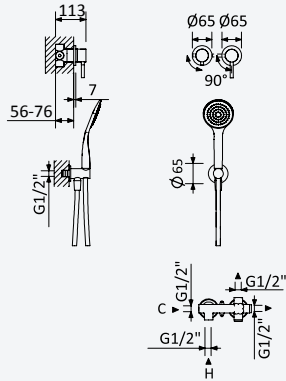

BRUMA AirEcoDrop

Concealed horizontal shower set with ABS shower head Ø230 mm, ceiling shower arm 100 mm and separate handshower set Emotion

Kit de douche horizontale encastré, avec douche de tête Ø230 mm en ABS, bras vertical 100 mm et kit de douchette à main séparé Emotion

Chrome • Chromé	107 650 8CR
Night Sky	107 650 8NS
Pure White	107 650 8PW

200 220 1N0

Option: UltraThin Inox shower head Ø250 mm

Option: Douche de tête UltraThin Ø250 mm en inox

Chrome • Chromé	107 650 9CR
Night Sky	107 650 9NS
Pure White	107 650 9PW
Satinox	107 650 9ST
Morning Mist	107 650 9MM
Gunmetal	107 650 9MG
Sunrise	107 650 9SR
Sunset	107 650 9SS

200 220 1N0

BRUMA AirEcoDrop