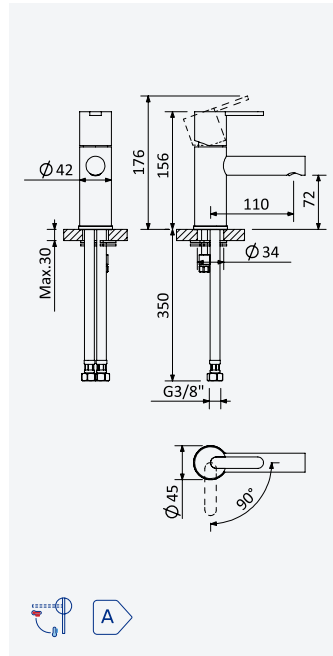

Basin mixer

Mitigeur monocommande Lavabo

Chrome • Chromé	101 000 4CR
Satinox	101 000 4ST
Night Sky	101 000 4NS
Pure White	101 000 4PW
Morning Mist	101 000 4MM
Gunmetal	101 000 4MG
Sunrise	101 000 4SR
Sunset	101 000 4SS

Option: With push-open waste set 1 1/4" - Elo

Option: Avec clic-clac garniture de vidage 1 1/4" - Elo

Chrome • Chromé	101 000 5CR
Satinox	101 000 5ST
Night Sky	101 000 5NS
Pure White	101 000 5PW
Morning Mist	101 000 5MM
Gunmetal	101 000 5MG
Sunrise	101 000 5SR
Sunset	101 000 5SS

LU