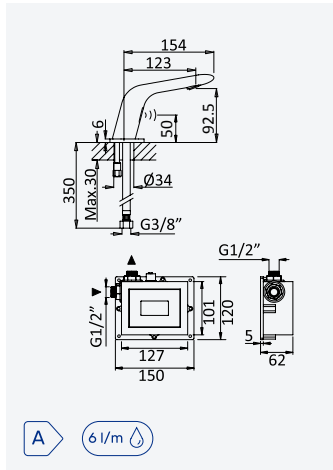

Infrared electronic basin tap - Skin

Robinetterie monofluide, infrarouge - Skin

230V	Chrome • Chromé	130 101 5CR
	Night Sky	130 101 5NS
	Pure White	130 101 5PW
	Morning Mist	130 101 5MM
	Gunmetal	130 101 5MG
	Sunrise	130 101 5SR
	Sunset	130 101 5SS

6.0V	Chrome • Chromé	130 001 5CR
	Night Sky	130 001 5NS
	Pure White	130 001 5PW
	Morning Mist	130 001 5MM
	Gunmetal	130 001 5MG
	Sunrise	130 001 5SR
	Sunset	130 001 5SS