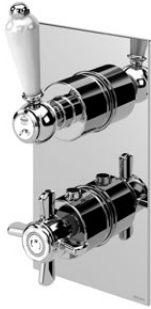

Concealed thermostatic mixer, with 2 outlets

Mitigeur thermostatique encastré, avec 2 sorties

Chrome • Chromé	180 170 1CR
Night Sky	180 170 1NS
Old Brass • Vieux Laiton	180 170 1LE
Gold 24kt • Or 24kt	180 170 1OR

INT 600 2NO

Concealed thermostatic mixer, with 3 outlets

Mitigeur thermostatique encastré, avec 3 sorties

Chrome • Chromé	180 140 1CR
Night Sky	180 140 1NS
Old Brass • Vieux Laiton	180 140 1LE
Gold 24kt • Or 24kt	180 140 1OR

INT 600 3NO