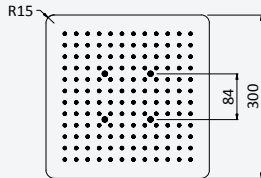

Concealed shower set with EasyFix overhead shower 300 x 300 mm (Rain) and separate handshower set Emotion

Kit douche encastré avec douche pour plafond EasyFix 300 x 300mm (Pluie) et kit de douchette à main séparé Emotion

Chrome • Chromé 107 421 1CR

← 300x300 →

200 220 1NO

Option: Steel shower head for ceiling installation, Ø300 mm (Rain)

Option: Douche de tête en INOX, pour montage plafond, Ø300 mm (Pluie)

Chrome • Chromé 107 425 1CR

← Ø300 →

200 220 1NO

A

6l/m