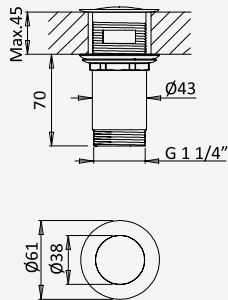

Push-open waste set 1 1/4" with overflow - Liz

Bonde de vidage à système "clic-clac" avec trop-plein - Liz

Chrome • Chromé	195 590 0CR