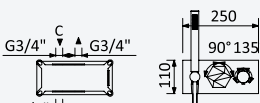

Option: Steel shower head for ceiling installation, 380x380 mm (Rain)

Option: Douche de tête en INOX, pour montage plafond, 380x380 mm (Pluie)

Chrome • Chromé	183 786 1CR
Night Sky	183 786 1NS
Pure White	183 786 1PW
Morning Mist	183 786 1MM

← 380x380 →

INT 630 3NO