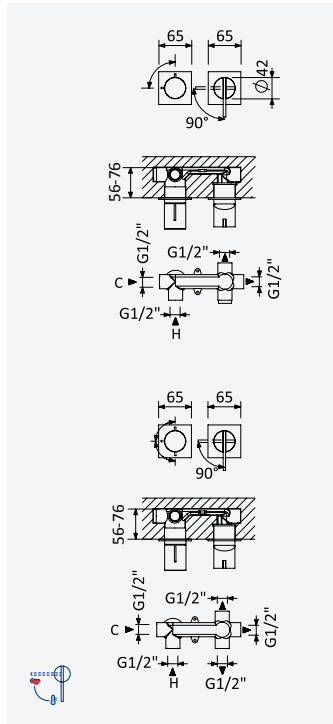

Concealed horizontal single lever mixer, with 2 outlets

Mitigeur monocommande encastré horizontal, avec 2 sorties

Chrome • Chromé	168 162 1CR
Night Sky	168 162 1NS
Pure White	168 162 1PW
Morning Mist	168 162 1MM
Gunmetal	168 162 1MG
Sunrise	168 162 1SR
Sunset	168 162 1SS

200 220 1NO