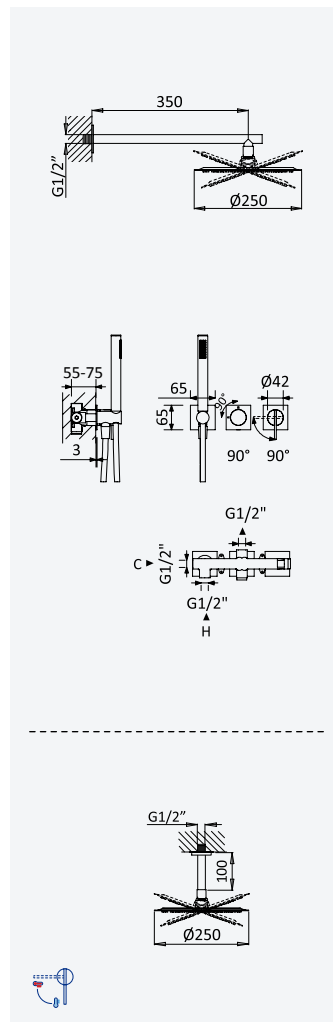

BRUMA AirEcoDrop

BRUMA

Concealed shower set with shower head Ø250 mm and separate handshower set

Kit de douche encastré avec douche de tête Ø250 mm et kit de douche à main séparé

- Chrome · Chromé 168 753 1CR
- Night Sky 168 753 1NS
- Pure White 168 753 1PW
- Morning Mist 168 753 1MM
- Gunmetal 168 753 1MG
- Sunrise 168 753 1SR
- Sunset 168 753 1SS

200 220 1NO

Option: Inox shower head Ø250 mm with ceiling shower arm 100 mm

Option: Douche de tête Ø250 mm en inox avec bras vertical 100 mm

- Chrome · Chromé 168 663 1CR
- Night Sky 168 663 1NS
- Pure White 168 663 1PW
- Morning Mist 168 663 1MM
- Gunmetal 168 663 1MG
- Sunrise 168 663 1SR
- Sunset 168 663 1SS

200 220 1NO

Concealed shower set with shower head Ø250 mm and handshower set

Kit de douche encastré avec douche de tête Ø250 mm et kit de douche à main

- Chrome · Chromé 168 763 2CR
- Night Sky 168 763 2NS
- Pure White 168 763 2PW
- Morning Mist 168 763 2MM
- Gunmetal 168 763 2MG
- Sunrise 168 763 2SR
- Sunset 168 763 2SS

200 240 1NO

Option: Inox shower head Ø250 mm with ceiling shower arm 100 mm

Option: Douche de tête Ø250 mm en inox avec bras vertical 100 mm

- Chrome · Chromé 168 562 1CR
- Night Sky 168 562 1NS
- Pure White 168 562 1PW
- Morning Mist 168 562 1MM
- Gunmetal 168 562 1MG
- Sunrise 168 562 1SR
- Sunset 168 562 1SS

200 240 1NO

BZ