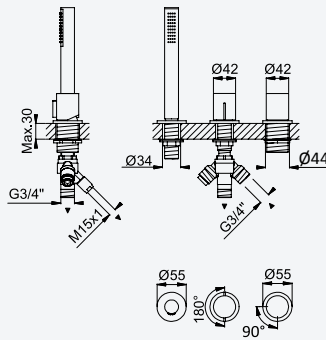

Chrome • Chromé		189 500 1CR
Night Sky		189 500 1NS
Pure White		189 500 1PW
Morning Mist		189 500 1MM
Gunmetal		189 500 1MG
Sunrise		189 500 1SR
Sunset		189 500 1SS

Chrome • Chromé	189 300 OCR	189 300 1CR
Night Sky	189 300 ONS	189 300 1NS
Pure White	189 300 OPW	189 300 1PW
Morning Mist	189 300 OMM	189 300 1MM
Gunmetal	189 300 OMG	189 300 1MG
Sunrise	189 300 OSR	189 300 1SR
Sunset	189 300 OSS	189 300 1SS

Integrated outlet for splash water, grey Lux shower hose with colored fittings - Elo

Bac de récupération des eaux de ruissellement, flexible Lux gris avec garnitures colorées - Elo

Chrome • Chromé	161 003 OCR
Night Sky	161 003 ONS
Pure White	161 003 OPW
Morning Mist	161 003 OMM
Gunmetal	161 003 OMG
Sunrise	161 003 OSR
Sunset	161 003 OSS