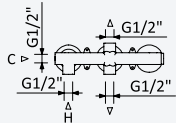

BRUMA AirEcoDrop