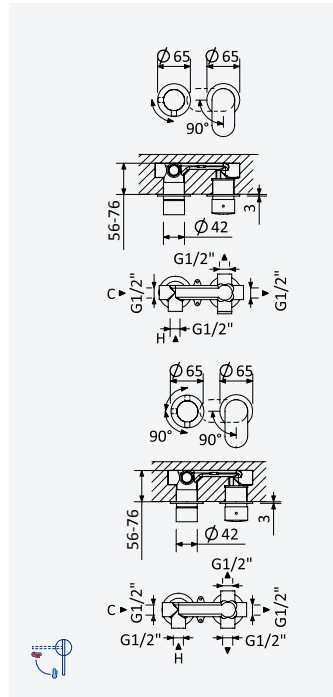

Concealed horizontal single lever mixer, with 2 outlets

Mitigeur monocommande encastré horizontal, avec 2 sorties

Chrome • Chromé	112 162 OCR
Night Sky	112 162 ONS
Pure White	112 162 OPW
Morning Mist	112 162 OMM
Gunmetal	112 162 OMG
Sunrise	112 162 OSR
Sunset	112 162 OSS

200 220 1NO

SP