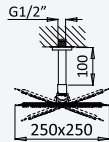

BRUMA AirEcoDrop