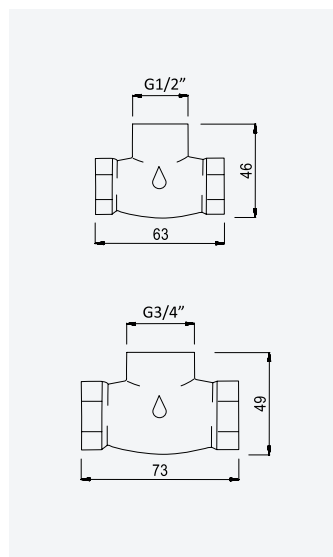

Concealed body for stop valve - 1/2"

Partie encastrée pour robinet d'arrêt - 1/2"

156 745 0NO

Concealed body for stop valve - 3/4"

Partie encastrée pour robinet d'arrêt - 3/4"

156 745 1NO