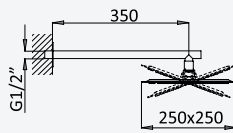

BRUMA AirEcoDrop