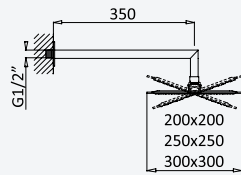

BRUMA AirEcoDrop

Concealed shower set with ABS shower head 200x200 mm and Quadra handshower set

Kit de douche encastré avec douche de tête 200x200 mm en ABS et kit de douchette à main Quadra

Chrome • Chromé	182 760 6CR
Night Sky	182 760 6NS
Pure White	182 760 6PW
Morning Mist	182 760 6MM
Gunmetal	182 760 6MG
Sunrise	182 760 6SR
Sunset	182 760 6SS

200 210 1NO

Option: UltraThin Inox shower head 250x250 mm

Option: Douche de tête UltraThin 250x250 mm en inox

Chrome • Chromé	182 760 8CR
• Night Sky	182 760 8NS
Pure White	182 760 8PW
Morning Mist	182 760 8MM
Gunmetal	182 760 8MG
Sunrise	182 760 8SR
Sunset	182 760 8SS

200 210 1NO

Option: UltraThin Inox shower head 300x300 mm

Option: Douche de tête UltraThin 300x300 mm en inox

Chrome • Chromé	182 760 9CR
Night Sky	182 760 9NS
Pure White	182 760 9PW
Morning Mist	182 760 9MM
Gunmetal	182 760 9MG
Sunrise	182 760 9SR
Sunset	182 760 9SS

200 210 1NO