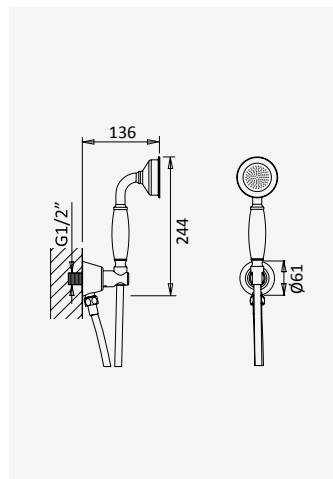

Fixed shower set with outlet elbow, metal hose 160cm and Elite handshower

Garniture de douche fixe avec caude à encastrer, métal flexible 160cm et douchette Elite

Chrome • Chromé **180 590 0CR**
Night Sky **180 590 0NS**
Old Brass • Vieux Laiton **180 590 0LE**
Gold 24kt • Or 24kt **180 590 0OR**