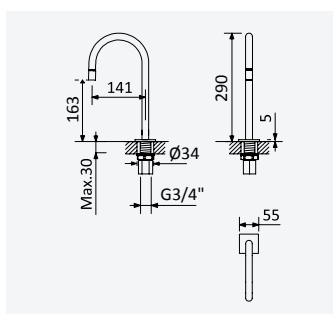

Bidet spout, deck-mounted 3 hole mixer - Hera

Bec pour bidet sur plan 3 trous - Hera

Chrome • Chromé	106 450 2CR
Night Sky	106 450 2NS
Pure White	106 450 2PW
Morning Mist	106 450 2MM
Gunmetal	106 450 2MG
Sunrise	106 450 2SR
Sunset	106 450 2SS