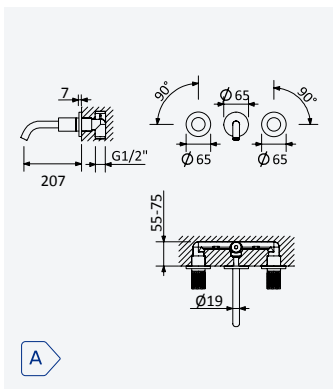

A

3 hole, wall basin mixer. Spout with 200mm

Mitigeur mural pour lavabo de 3 trous. Bec avec 200mm

- Chrome • Chromé 167 011 6CR
- Satinox 167 011 6ST
- Night Sky 167 011 6NS
- Pure White 167 011 6PW
- Morning Mist 167 011 6MM
- Gunmetal 167 011 6MG
- Sunrise 167 011 6SR
- Sunset 167 011 6SS

200 150 1NO