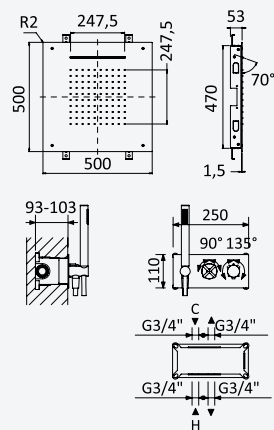

Thermostatic concealed shower set with overhead shower (Rain/Cascade) and handshower set

Thermostatique kit douche encastré avec douche pour plafond (Pluie/Cascade) et kit de douchette à main

- Chrome • Chromé 106 499 OCR
- Night Sky 106 499 ONS
- Pure White 106 499 OPW
- Morning Mist 106 499 OMM

← 500x500 →

INT 630 4NO

Option: Steel shower head for ceiling installation, 500x500 mm (Rain)

Option: Douche de tête en INOX, pour montage plafond, 500x500 mm (Pluie)

- Chrome • Chromé 106 498 OCR
- Night Sky 106 498 ONS
- Pure White 106 498 OPW
- Morning Mist 106 498 OMM

← 500x500 →

INT 630 3NO