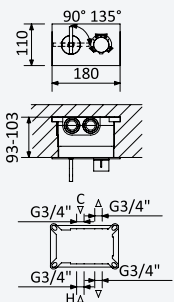

Concealed thermostatic mixer, with 2 outlets

Mitigeur thermostatique encastré, avec 2 sorties

Chrome · Chromé	192 622 1CR
Night Sky	192 622 1NS
Pure White	192 622 1PW
Morning Mist	192 622 1MM
Gunmetal	192 622 1MG
Sunrise	192 622 1SR
Sunset	192 622 1SS

INT 610 3NO

Concealed thermostatic mixer, with 3 outlets

Mitigeur thermostatique encastré, avec 3 sorties

Chrome · Chromé	192 623 1CR
Night Sky	192 623 1NS
Pure White	192 623 1PW
Morning Mist	192 623 1MM
Gunmetal	192 623 1MG
Sunrise	192 623 1SR
Sunset	192 623 1SS

INT 610 4NO