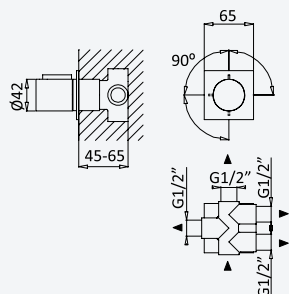

Diverter with 4 outlets

Inverseur avec 4 sorties

Chrome • Chromé	101 310 2CR
Night Sky	101 310 2NS
Pure White	101 310 2PW
Morning Mist	101 310 2MM
Gunmetal	101 310 2MG
Sunrise	101 310 2SR
Sunset	101 310 2SS

INT 400 3NO