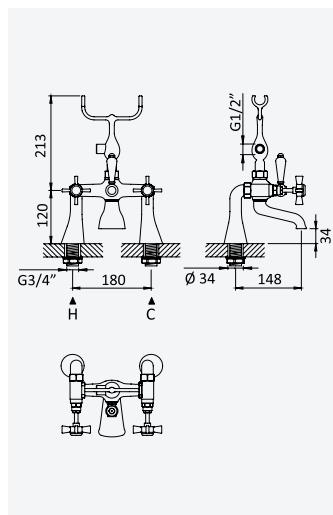

1953 Rim mounted 2 hole Bath/shower mixer - 120 mm

Mélangeur Bain/Douche 1953, sur gorge - 120 mm

Chrome • Chromé	117 723 OCR
Night Sky	117 723 ONS
Old Brass • Vieux Laiton	117 723 OLE
Gold 24kt • Or 24kt	117 723 OOR