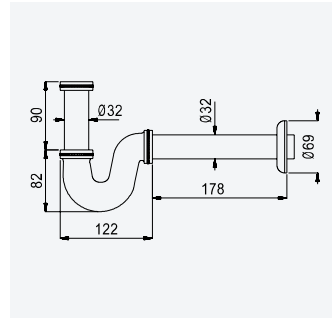

Siphon 1 1/4" for pop-up waste set - S

Siphon 1 1/4" pour garniture de vidage - S

Chrome • Chromé	137 000 7CR