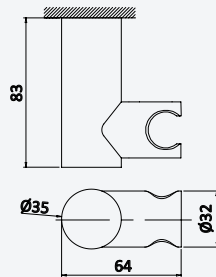

Stainless steel adjustable shower holder - X-Alpha

Support mural pour douchette, orientable en Inox - X-Alpha

Satin stainless steel • Acier inoxydable satiné	186 005 0IS

SD