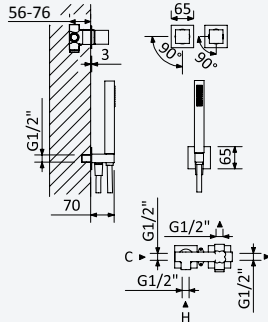

BRUMA AirEcoDrop

Concealed horizontal shower set with Inox shower head 250x250 mm, ceiling shower arm 100 mm and separate handshower set Quadra

Kit de douche horizontale encastré, avec douche de tête 250x250 mm en Inox, bras vertical 100 mm et kit de douchette à main séparé Quadra

Chrome • Chromé	102 653 2CR
Night Sky	102 653 2NS
Pure White	102 653 2PW
Morning Mist	102 653 2MM
Gunmetal	102 653 2MG
Sunrise	102 653 2SR
Sunset	102 653 2SS

200 220 1NO

Option: Lever 2

Option: Poignée 2

Chrome • Chromé	102 653 1CR
Night Sky	102 653 1NS
Pure White	102 653 1PW
Morning Mist	102 653 1MM
Gunmetal	102 653 1MG
Sunrise	102 653 1SR
Sunset	102 653 1SS

200 220 1NO

BRUMA AirEcoDrop

Concealed shower set, with inox shower head 250x250 mm and Quadra handshower set

Kit de douche encastré, avec douche de tête 250x250 mm en inox et kit de douchette à main Quadra

Chrome • Chromé	102 570 2CR
Night Sky	102 570 2NS
Pure White	102 570 2PW
Morning Mist	102 570 2MM
Gunmetal	102 570 2MG
Sunrise	102 570 2SR
Sunset	102 570 2SS

200 240 1NO

Option: Lever 2

Option: Poignée 2

Chrome • Chromé	102 570 1CR
Night Sky	102 570 1NS
Pure White	102 570 1PW
Morning Mist	102 570 1MM
Gunmetal	102 570 1MG
Sunrise	102 570 1SR
Sunset	102 570 1SS

200 240 1NO

Option: Thermostatic mixer Celsius

Option: Mitigeur thermostatique Celsius

Chrome • Chromé	185 591 2CR
Night Sky	185 591 2NS
Pure White	185 591 2PW
Morning Mist	185 591 2MM
Gunmetal	185 591 2MG
Sunrise	185 591 2SR
Sunset	185 591 2SS

INT 630 1NO