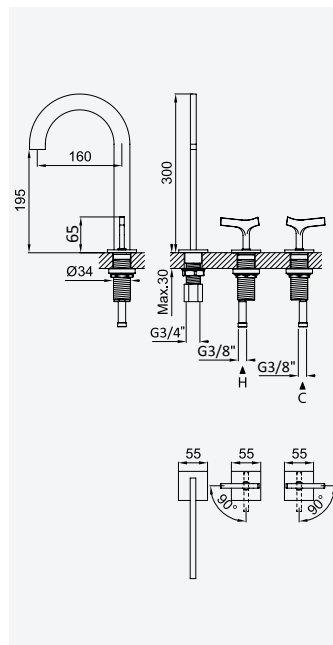

Option: With push-open waste set 1 1/4" - Quadra

Option: Avec clic-clac garniture de vidage 1 1/4" - Quadra

Chrome • Chromé	192 254 1CR
Night Sky	192 254 1NS
Pure White	192 254 1PW
Morning Mist	192 254 1MM
Gunmetal	192 254 1MG
Sunrise	192 254 1SR
Sunset	192 254 1SS