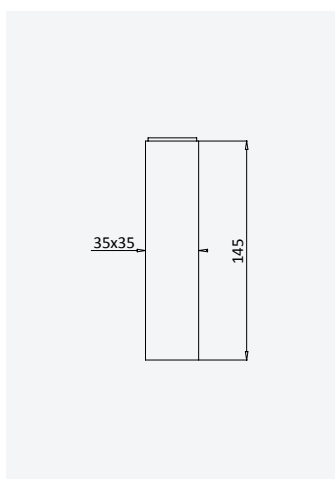

Extension with 145 mm - Adamastor / Escudo

Rallonge 145 mm - Adamastor / Escudo

Chrome • Chromé	102 680 OCR
Night Sky	102 680 ONS
Pure White	102 680 OPW
Morning Mist	102 680 OMM
Gunmetal	102 680 OMG
Sunrise	102 680 OSR
Sunset	102 680 OSS