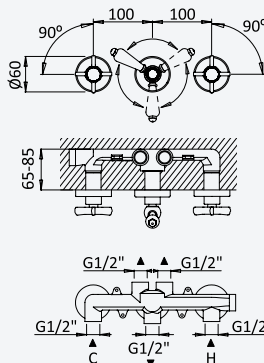

3 hole concealed mixer, with 3 outlets

Mélangeur encastré de 3 trous, avec 3 sorties

Chrome • Chromé	117 310 4CR
Night Sky	117 310 4NS
Old Brass • Vieux Laiton	117 310 4LE
Gold 24kt • Or 24kt	117 310 4OR