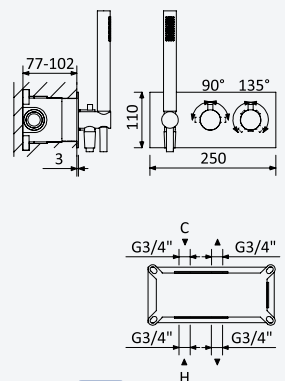

Concealed thermostatic mixer, with 1 outlet

Mitigeur thermostatique encastré, avec 1 sortie

Chrome • Chromé	138 160 1CR
Satinox	138 160 1ST
Night Sky	138 160 1NS
Pure White	138 160 1PW
Morning Mist	138 160 1MM
Gunmetal	138 160 1MG
Sunrise	138 160 1SR
Sunset	138 160 1SS

Concealed thermostatic mixer, with 2 outlets

Mitigeur thermostatique encastré, avec 2 sorties

Chrome • Chromé	138 170 1CR
Satinox	138 170 1ST
Night Sky	138 170 1NS
Pure White	138 170 1PW
Morning Mist	138 170 1MM
Gunmetal	138 170 1MG
Sunrise	138 170 1SR
Sunset	138 170 1SS

Concealed thermostatic mixer, with 3 outlets

Mitigeur thermostatique encastré, avec 3 sorties

Chrome • Chromé	138 140 1CR
Satinox	138 140 1ST
Night Sky	138 140 1NS
Pure White	138 140 1PW
Morning Mist	138 140 1MM
Gunmetal	138 140 1MG
Sunrise	138 140 1SR
Sunset	138 140 1SS

Thermostatic concealed 2 outlets mixer, with handshower set Elo

Mitigeur thermostatique encastré de 2 sorties, avec kit de douchette à main Elo

Chrome • Chromé	138 440 1CR
Satinox	138 440 1ST
Night Sky	138 440 1NS
Pure White	138 440 1PW
Morning Mist	138 440 1MM
Gunmetal	138 440 1MG
Sunrise	138 440 1SR
Sunset	138 440 1SS

Thermostatic concealed 3 outlets mixer, with handshower set Elo

Mitigeur thermostatique encastré de 3 sorties, avec kit de douchette à main Elo

Chrome • Chromé	138 450 1CR
Satinox	138 450 1ST
Night Sky	138 450 1NS
Pure White	138 450 1PW
Morning Mist	138 450 1MM
Gunmetal	138 450 1MG
Sunrise	138 450 1SR
Sunset	138 450 1SS