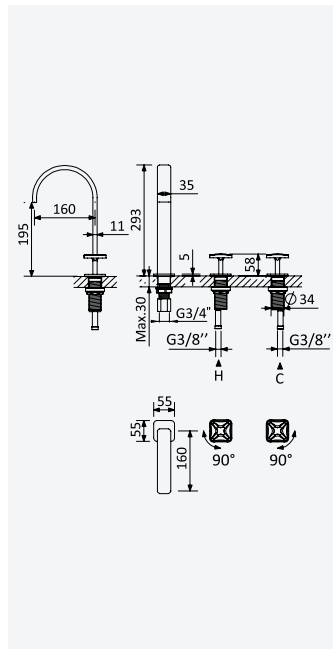

Deck-mounted, 3 hole basin mixer

Mitigeur lavabo sur plan, 3 trous

Chrome • Chromé	190 260 1CR
Night Sky	190 260 1NS
Pure White	190 260 1PW
Morning Mist	190 260 1MM
Gunmetal	190 260 1MG
Sunrise	190 260 1SR
Sunset	190 260 1SS

Option: With push-open pop-up waste set 1 1/4" - Elo

Option: Avec clic-clac garniture de vidage 1 1/4" - Elo

Chrome • Chromé	190 261 1CR
Night Sky	190 261 1NS
Pure White	190 261 1PW
Morning Mist	190 261 1MM
Gunmetal	190 261 1MG
Sunrise	190 261 1SR
Sunset	190 261 1SS