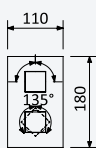

 200 140 1NO

BRUMA AirEcoDrop

BRUMA AirEcoDrop

Concealed shower set, with ABS shower head 200x200 mm and Quadra handshower set

Kit de douche encastré, avec douche de tête 200x200 mm en ABS et kit de douchette à main Quadra