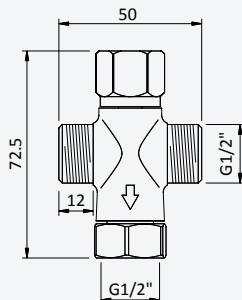

Mechanical mixer with non return valves

Mélangeur avec clapets anti-retour

Cromado • Chrome	156 743 2CR