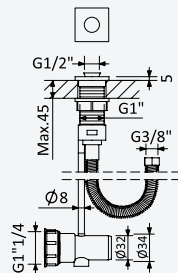

Deck-mounted bath-shower set with Elo handshower and bath filler with waste and overflow

Kit de bain-douche sur plan avec douchette à main Elo et garniture de vidage pour baignoire avec bec déverseur

Chrome • Chromé	101 200 5CR
Satinox	101 200 5ST
Night Sky	101 200 5NS
Pure White	101 200 5PW
Morning Mist	101 200 5MM
Gunmetal	101 200 5MG
Sunrise	101 200 5SR
Sunset	101 200 5SS

Option: Lever 2

Option: Poignée 2

Chrome • Chromé	101 520 1CR
Satinox	101 520 1ST
Night Sky	101 520 1NS
Pure White	101 520 1PW
Morning Mist	101 520 1MM
Gunmetal	101 520 1MG
Sunrise	101 520 1SR
Sunset	101 520 1SS

Integrated outlet for splash water, grey Lux shower hose with colored fittings - Quadra

Bac de récupération des eaux de ruissellement, flexible Lux gris avec garnitures colorées - Quadra

Chrome • Chromé	161 003 1CR
Satinox	161 003 1ST
Night Sky	161 003 1NS
Pure White	161 003 1PW
Morning Mist	161 003 1MM
Gunmetal	161 003 1MG
Sunrise	161 003 1SR
Sunset	161 003 1SS

Single-lever shower mixer

Mitigeur monocommande douche

Chrome • Chromé	101 310 3CR
Satinox	101 310 3ST
Night Sky	101 310 3NS
Pure White	101 310 3PW
Morning Mist	101 310 3MM
Gunmetal	101 310 3MG
Sunrise	101 310 3SR
Sunset	101 310 3SS

Option: Lever 2

Option: Poignée 2

Chrome • Chromé	101 310 4CR
Satinox	101 310 4ST
Night Sky	101 310 4NS
Pure White	101 310 4PW
Morning Mist	101 310 4MM
Gunmetal	101 310 4MG
Sunrise	101 310 4SR
Sunset	101 310 4SS

LU