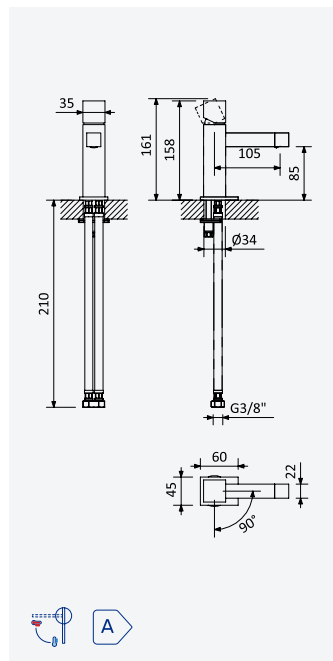

Bidet mixer

Mitigeur monocommande bidet

Chrome · Chromé	102 020 2CR
Night Sky	102 020 2NS
Pure White	102 020 2PW
Morning Mist	102 020 2MM
Gunmetal	102 020 2MG
Sunrise	102 020 2SR
Sunset	102 020 2SS

Option: With push-open waste set 1 1/4" - Quadra

Option: Avec clic-clac garniture de vidage 1 1/4" - Quadra

Chrome · Chromé	102 024 2CR
Night Sky	102 024 2NS
Pure White	102 024 2PW
Morning Mist	102 024 2MM
Gunmetal	102 024 2MG
Sunrise	102 024 2SR
Sunset	102 024 2SS