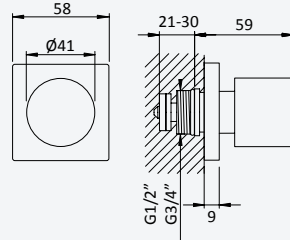

Stop Valve 1/2" - EliteQ

Robinet d'arrêt 1/2" - EliteQ

Chrome • Chromé	180 590 1CR
Night Sky	180 590 1NS
Pure White	180 590 1PW
Morning Mist	180 590 1MM
Gunmetal	180 590 1MG
Sunrise	180 590 1SR
Sunset	180 590 1SS

Stop Valve 3/4" - EliteQ

Robinet d'arrêt 3/4" - EliteQ

Chrome • Chromé	180 590 2CR
Night Sky	180 590 2NS
Pure White	180 590 2PW
Morning Mist	180 590 2MM
Gunmetal	180 590 2MG
Sunrise	180 590 2SR
Sunset	180 590 2SS

Concealed body for stop valve - 1/2"

Partie encastrée pour robinet d'arrêt - 1/2"

156 745 0NO

Concealed body for stop valve - 3/4"

Partie encastrée pour robinet d'arrêt - 3/4"

156 745 1NO