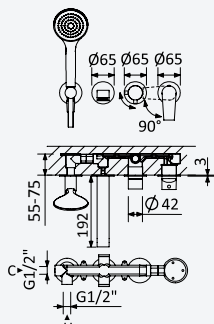

NT

Concealed horizontal single lever mixer, with 2 outlets

Mitigeur monocommande encastré horizontal, avec 2 sorties

Chrome • Chromé	181 162 1CR
Night Sky	181 162 1NS
Pure White	181 162 1PW
Morning Mist	181 162 1MM
Gunmetal	181 162 1MG
Sunrise	181 162 1SR
Sunset	181 162 1SS

200 220 1NO

Concealed horizontal single lever mixer, with 3 outlets

Mitigeur monocommande encastré horizontal, avec 3 sorties

Chrome • Chromé	181 142 1CR
Night Sky	181 142 1NS
Pure White	181 142 1PW
Morning Mist	181 142 1MM
Gunmetal	181 142 1MG
Sunrise	181 142 1SR
Sunset	181 142 1SS

200 220 2NO

Concealed single lever 2 outlets mixer, with Emotion handshower set

Mitigeur monocommande encastré 2 sorties, avec kit de douchette à main Emotion

Chrome • Chromé	181 170 1CR
• Night Sky	181 170 1NS
Pure White	181 170 1PW
Morning Mist	181 170 1MM
Gunmetal	181 170 1MG
Sunrise	181 170 1SR
Sunset	181 170 1SS

200 240 1NO

Concealed single lever 3 outlets mixer, with Emotion handshower set

Mitigeur monocommande encastré 3 sorties, avec kit de douchette à main Emotion

Chrome • Chromé	181 110 1CR
• Night Sky	181 110 1NS
Pure White	181 110 1PW
Morning Mist	181 110 1MM
Gunmetal	181 110 1MG
Sunrise	181 110 1SR
Sunset	181 110 1SS

200 240 2NO

Concealed single lever mixer, with bath spout and handshower set Emotion

Mitigeur monocommande encastré avec bec de bain et kit de douchette à main Emotion

Chrome • Chromé	181 100 1CR
Night Sky	181 100 1NS
Pure White	181 100 1PW
Morning Mist	181 100 1MM
Gunmetal	181 100 1MG
Sunrise	181 100 1SR
Sunset	181 100 1SS

200 300 1NO

Concealed 3 outlets mixer, with bath spout and handshower set Emotion

Mitigeur encastré de 3 sorties, avec bec de bain et kit de douchette à main Emotion

Chrome • Chromé	181 090 1CR
Night Sky	181 090 1NS
Pure White	181 090 1PW
Morning Mist	181 090 1MM
Gunmetal	181 090 1MG
Sunrise	181 090 1SR
Sunset	181 090 1SS

200 300 2NO