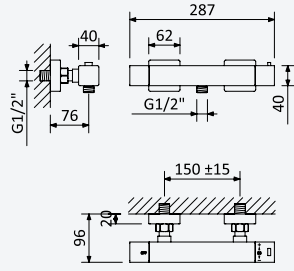

Thermostatic shower mixer

Mitigeur thermostatique douche

Chrome • Chromé	185 110 2CR
Night Sky	185 110 2NS
Pure White	185 110 2PW
Morning Mist	185 110 2MM
Gunmetal	185 110 2MG
Sunrise	185 110 2SR
Sunset	185 110 2SS

Option: With shower rail Flat

Option: Avec barre de douche Flat

Chrome • Chromé	185 117 2CR
Night Sky	185 117 2NS
Pure White	185 117 2PW
Morning Mist	185 117 2MM
Gunmetal	185 117 2MG
Sunrise	185 117 2SR
Sunset	185 117 2SS