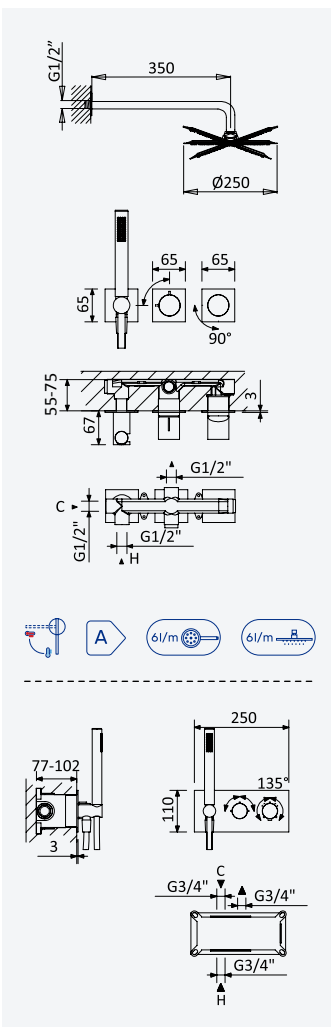

Concealed horizontal shower set with Inox shower head Ø250 mm, ceiling shower arm 100 mm and separate handshower set Elo

Kit de douche horizontale encastré, avec douche de tête Ø250 mm en Inox, bras vertical 100 mm et kit de douchette à main séparé Elo

Chrome • Chromé	101 663 2CR
Satinox	101 663 2ST
Night Sky	101 663 2NS
Pure White	101 663 2PW
Morning Mist	101 663 2MM
Gunmetal	101 663 2MG
Sunrise	101 663 2SR
Sunset	101 663 2SS

200 220 1NO

Option: Lever 2

Option: Poignée 2

Chrome • Chromé	101 663 1CR
Satinox	101 663 1ST
Night Sky	101 663 1NS
Pure White	101 663 1PW
Morning Mist	101 663 1MM
Gunmetal	101 663 1MG
Sunrise	101 663 1SR
Sunset	101 663 1SS

200 220 1NO

Option: Thermostatic mixer - VenusQ

Option: Mitigeur thermostatique - VenusQ

Chrome • Chromé	187 563 1CR
Satinox	187 563 1ST
Night Sky	187 563 1NS
Pure White	187 563 1PW
Morning Mist	187 563 1MM
Gunmetal	187 563 1MG
Sunrise	187 563 1SR
Sunset	187 563 1SS

INT 610 1NO

Concealed shower set with inox shower head Ø250 mm and Elo handshower set

Kit de douche encastré avec douche de tête Ø250 mm en inox et kit de douchette à main Elo

Chrome • Chromé	101 583 2CR
Satinox	101 583 2ST
Night Sky	101 583 2NS
Pure White	101 583 2PW
Morning Mist	101 583 2MM
Gunmetal	101 583 2MG
Sunrise	101 583 2SR
Sunset	101 583 2SS

200 240 1NO

Option: Lever 2

Option: Poignée 2

Chrome • Chromé	101 583 1CR
Satinox	101 583 1ST
Night Sky	101 583 1NS
Pure White	101 583 1PW
Morning Mist	101 583 1MM
Gunmetal	101 583 1MG
Sunrise	101 583 1SR
Sunset	101 583 1SS

200 240 1NO

Option: Thermostatic mixer - VenusQ

Option: Mitigeur thermostatique - VenusQ

Chrome • Chromé	187 483 1CR
Satinox	187 483 1ST
Night Sky	187 483 1NS
Pure White	187 483 1PW
Morning Mist	187 483 1MM
Gunmetal	187 483 1MG
Sunrise	187 483 1SR
Sunset	187 483 1SS

INT 630 1NO