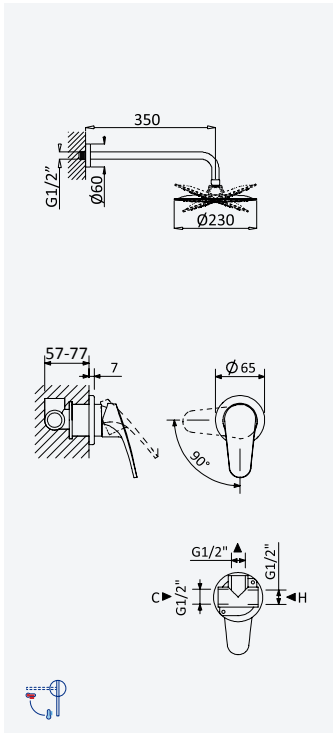

BRUMA AirEcoDrop

Concealed shower set with ABS shower head Ø230 mm

Kit de douche encastré avec douche de tête Ø230 mm en ABS

Chrome • Chromé 116 770 1CR

200 140 1NO

MT