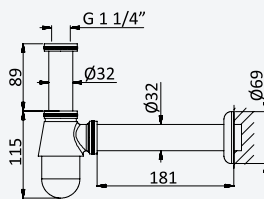

IM

**Bottle trap, 1 1/4"***Siphon 1 1/4"*

Chrome • Chromé	137 000 9CR
Night Sky	137 000 9NS
Old Brass • Vieux Laiton	137 000 9LE
Gold 24kt • Or 24kt	137 000 9OR

3/8" angle tap with connection*Robinet d'équerre 3/8"*