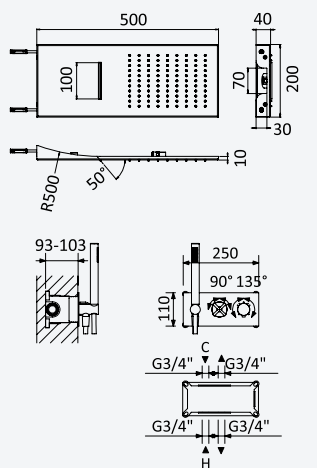

- Chrome • Chromé 106 496 OCR
- Night Sky 106 496 ONS
- Pure White 106 496 OPW
- Morning Mist 106 496 OMM

INT 630 4NO