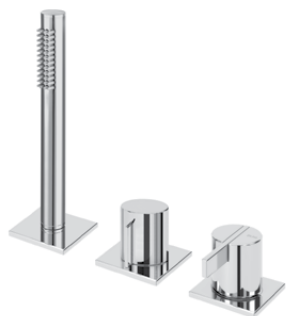

Deck mounted single lever shower mixer, with handshower set - 2 outlets

Mitigeur monocommande de douche sur plan avec kit de douchette à main - 2 sorties

Chrome • Chromé	168 300 OCR
Night Sky	168 300 ONS
Pure White	168 300 OPW
Morning Mist	168 300 OMM
Gunmetal	168 300 OMG
Sunrise	168 300 OSR
Sunset	168 300 OSS