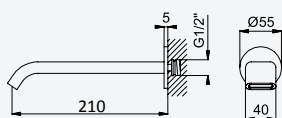

Bath wall spout - ZenR

Bec bain mural - ZenR

Chrome • Chromé	145 642 1CR
Night Sky	145 642 1NS
Pure White	145 642 1PW
Morning Mist	145 642 1MM
Gunmetal	145 642 1MG
Sunrise	145 642 1SR
Sunset	145 642 1SS

Deck mounted shower mixer, with handshower set - 2 outlets

Mitigeur de douche sur plan avec kit de douchette à main - 2 sorties