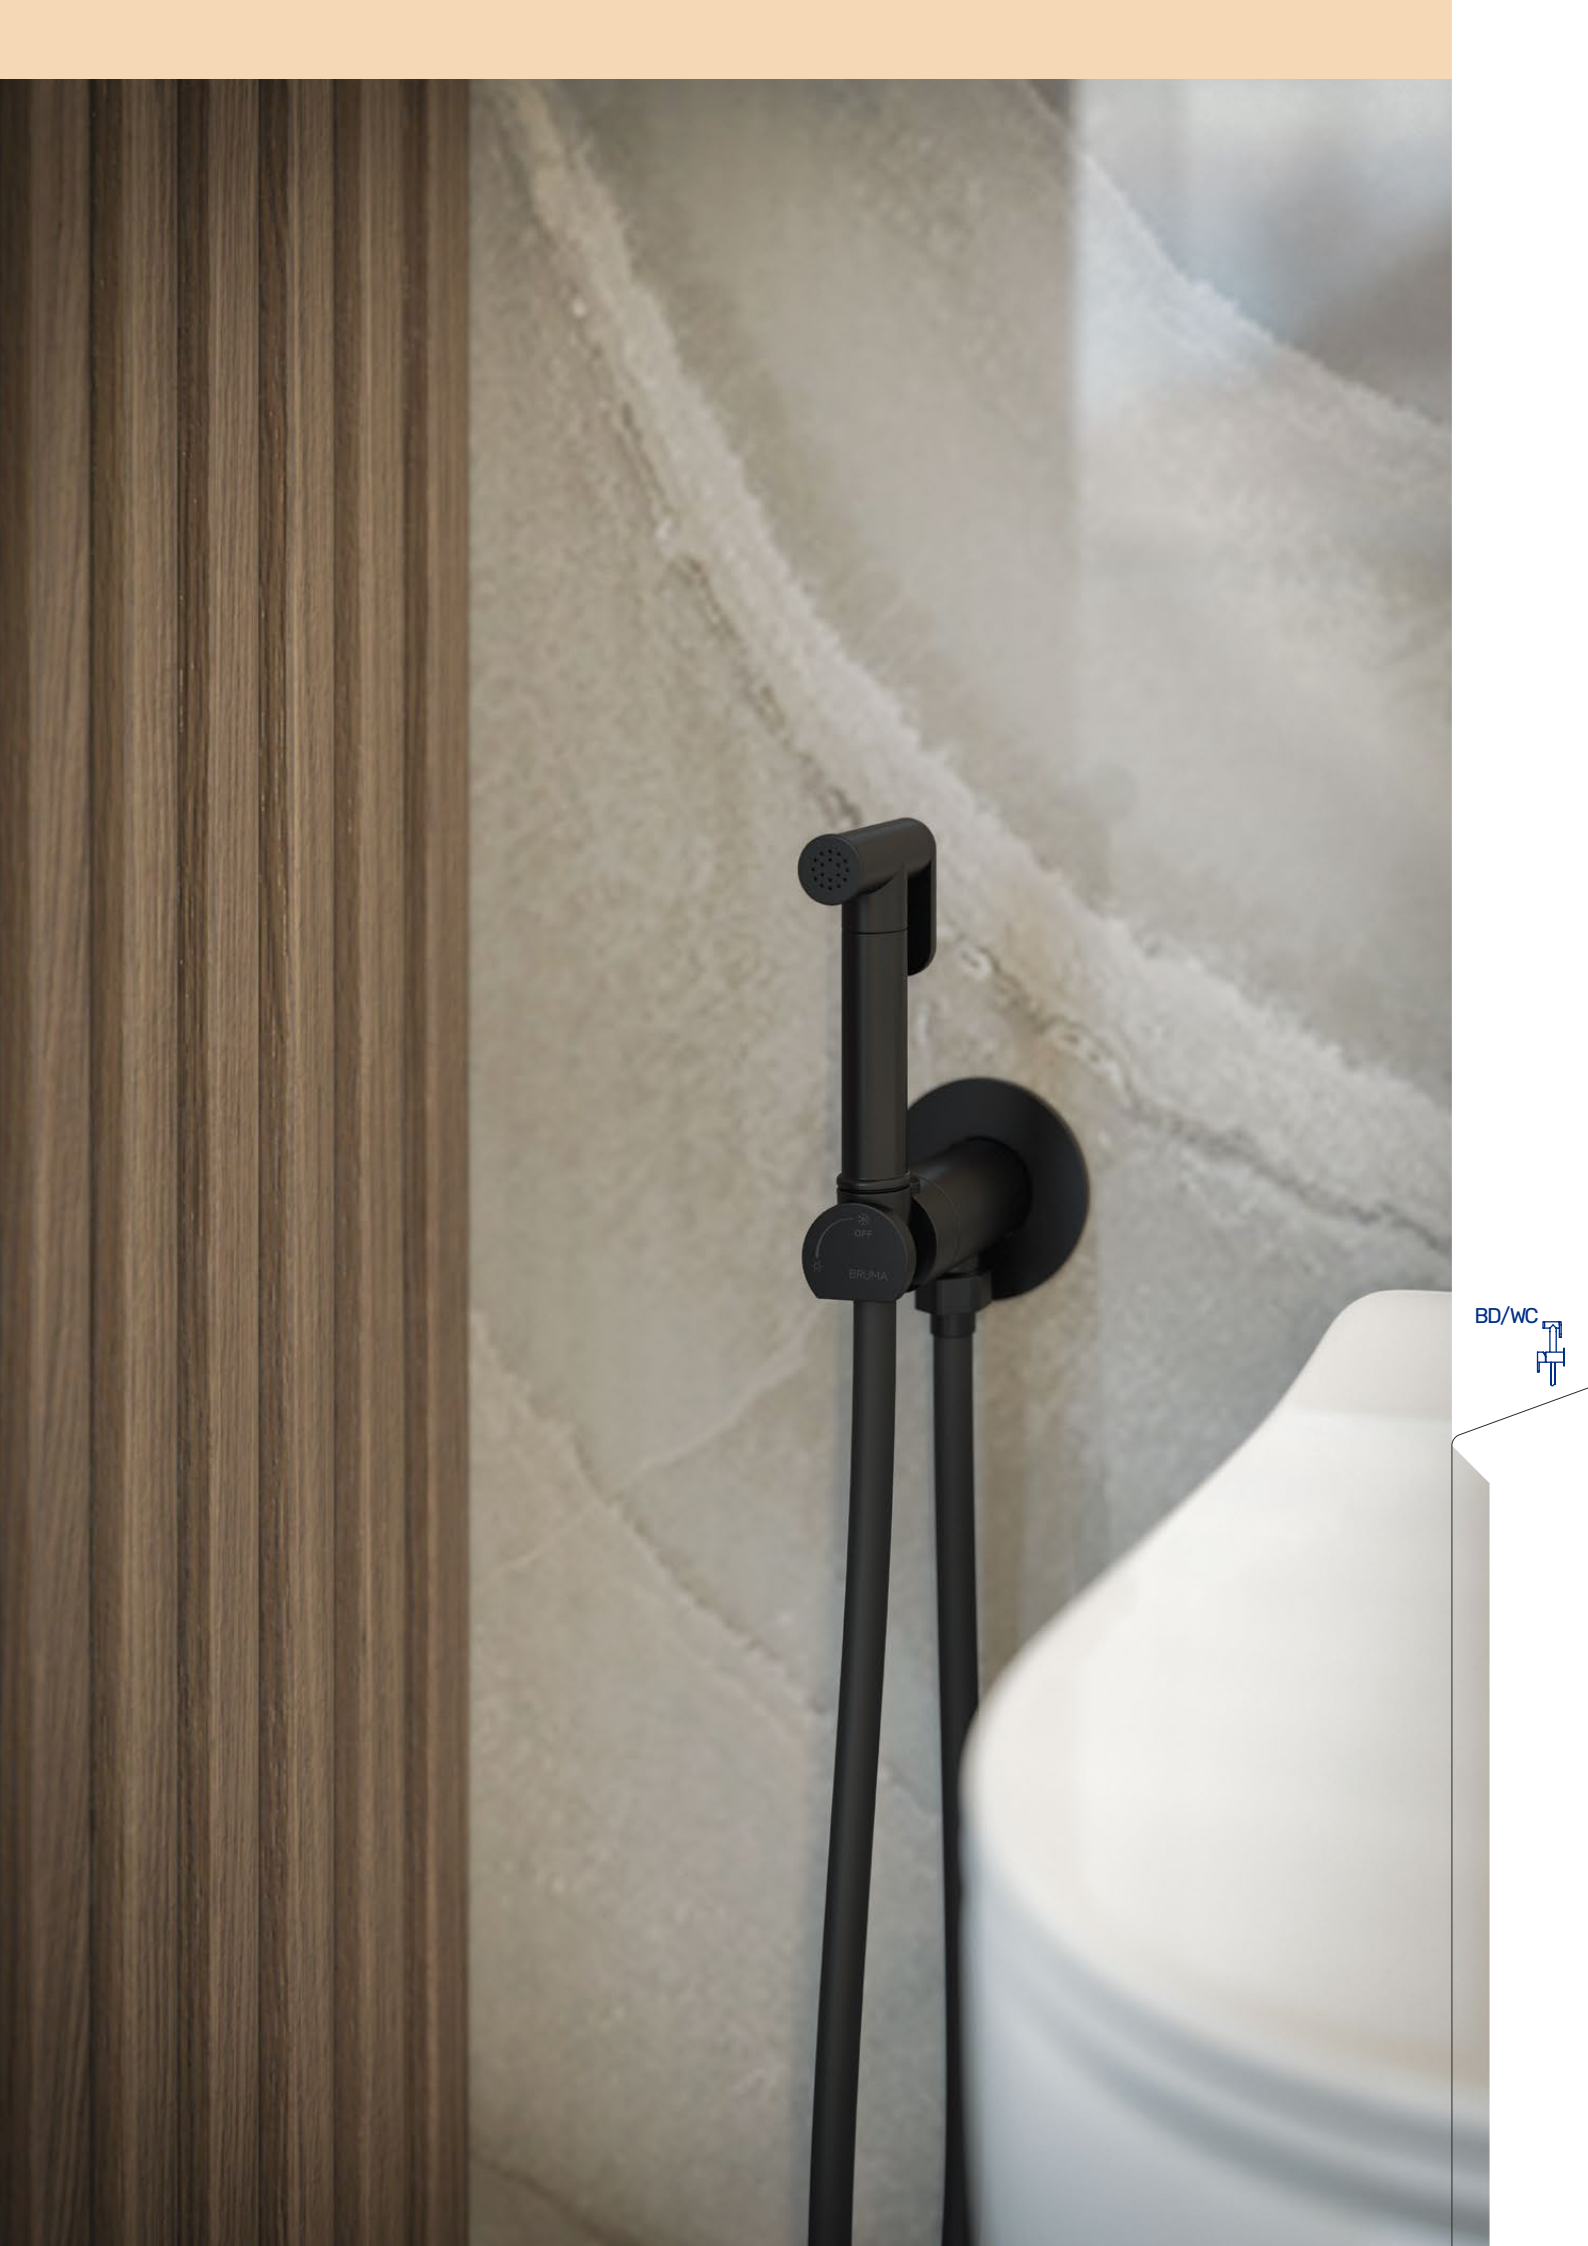

152 001 4IS

**Tilting mirror 700x500 mm***Miroir orientable 700x500 mm*Satin stainless steel •
Acier inoxydable satiné

152 006 0IS

Bidet/WC

BD/WC 

BRUMA SafeFlow Button

Safety and convenience in one move
Sécurité et commodité (pratique) en un seule geste