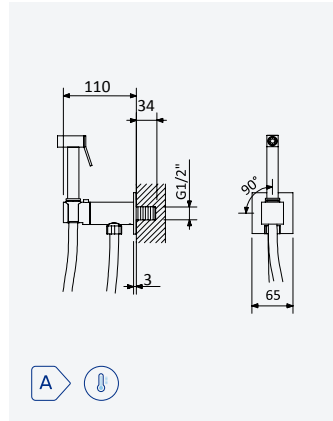

Tap for bidet/toilets, 90° opening. Brass handshower - Quadra
Robinet pour bidet/wc, ouverture à 90°. Douchette en laiton - Quadra

Chrome • Chromé	145 110 8CR
Night Sky	145 110 8NS
Pure White	145 110 8PW
Morning Mist	145 110 8MM
Gunmetal	145 110 8MG
Sunrise	145 110 8SR
Sunset	145 110 8SS