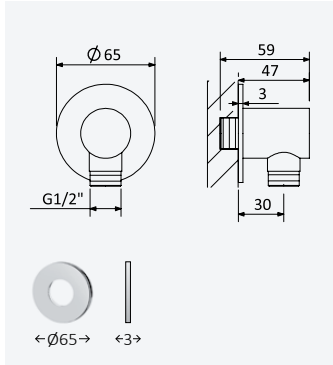

Shower outlet elbow - FlowR

Coude à encastrer - FlowR

Chrome • Chromé	145 591 2CR
Satinox	145 591 2ST
Night Sky	145 591 2NS
Pure White	145 591 2PW
Morning Mist	145 591 2MM
Gunmetal	145 591 2MG
Sunrise	145 591 2SR
Sunset	145 591 2SS