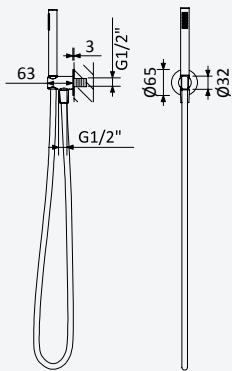

Shower set with outlet elbow, Lux hose 175cm and brass Elo handshower - FlowR

Garniture de douche avec caude à encastrer, Lux flexible 175cm et douchette Elo en laiton - FlowR

Chrome • Chromé	145 593 2CR
Night Sky	145 593 2NS
Pure White	145 593 2PW
Morning Mist	145 593 2MM
Gunmetal	145 593 2MG
Sunrise	145 593 2SR
Sunset	145 593 2SS

Option: Body&Soul handshower

Option: Douchette Body&Soul

Chrome / Pure White 145 593 3CR