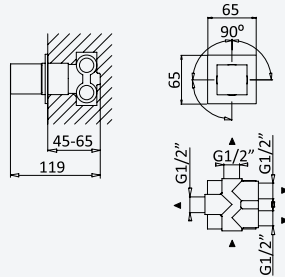

Diverter with 2 outlets

Inverseur avec 2 sorties

Chrome • Chromé	102 170 2CR
Night Sky	102 170 2NS
Pure White	102 170 2PW
Morning Mist	102 170 2MM
Gunmetal	102 170 2MG
Sunrise	102 170 2SR
Sunset	102 170 2SS

INT 400 1NO

Diverter with 3 outlets

Inverseur avec 3 sorties

Chrome • Chromé	102 180 2CR
Night Sky	102 180 2NS
Pure White	102 180 2PW
Morning Mist	102 180 2MM
Gunmetal	102 180 2MG
Sunrise	102 180 2SR
Sunset	102 180 2SS

INT 400 2NO

Diverter with 4 outlets

Inverseur avec 4 sorties

Chrome • Chromé	102 190 2CR
Night Sky	102 190 2NS
Pure White	102 190 2PW
Morning Mist	102 190 2MM
Gunmetal	102 190 2MG
Sunrise	102 190 2SR
Sunset	102 190 2SS

INT 400 3NO

BRUMA AirEcoDrop

ES