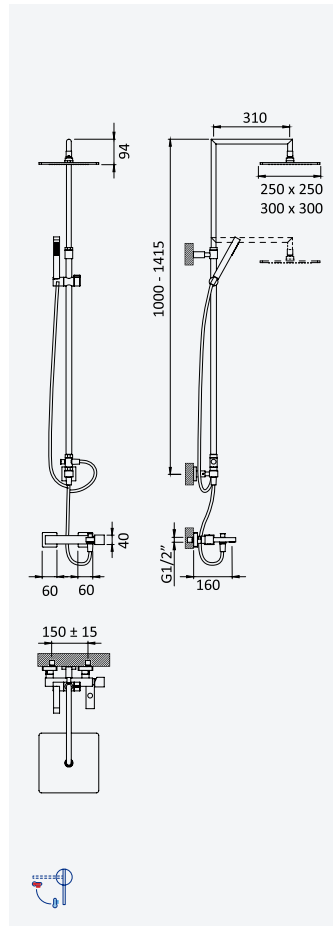

BRUMA AirEcoDrop

Bath-shower system for wall mounting with adjustable inox head shower 250x250mm and shower rail

Colonne de Bain-douche system avec douche de tête 250x250mm en inox, réglable et barre de douche

Chrome • Chromé	301 266 2CR
Night Sky	301 266 2NS
Pure White	301 266 2PW
Morning Mist	301 266 2MM
Gunmetal	301 266 2MG
Sunrise	301 266 2SR
Sunset	301 266 2SS

Option: Shower head 300x300 mm

Option: Douche de tête 300x300 mm

Chrome • Chromé	301 267 2CR
Night Sky	301 267 2NS
Pure White	301 267 2PW
Morning Mist	301 267 2MM
Gunmetal	301 267 2MG
Sunrise	301 267 2SR
Sunset	301 267 2SS

AD