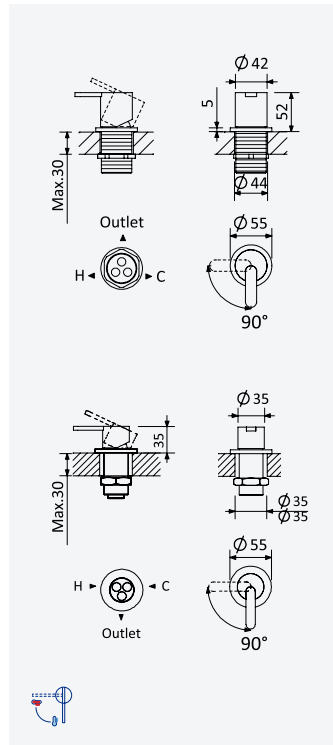

Deck-mounted single lever mixer, with 1 outlet for bathtub

Mitigeur monocommande sur plan avec 1 sortie, pour Bain/Douche

Satin stainless steel • 186 950 1IS
Acier inoxydable satiné

Option: Lever 2

Option: Poignée 2

Satin stainless steel • 186 950 2IS
Acier inoxydable satiné

Deck-mounted single lever mixer, with 1 outlet, for basin

Mitigeur monocommande sur plan avec 1 sortie, pour lavabo

Satin stainless steel • 186 001 2IS
Acier inoxydable satiné

Option: Lever 2

Option: Poignée 2

Satin stainless steel • 186 001 5IS
Acier inoxydable satiné