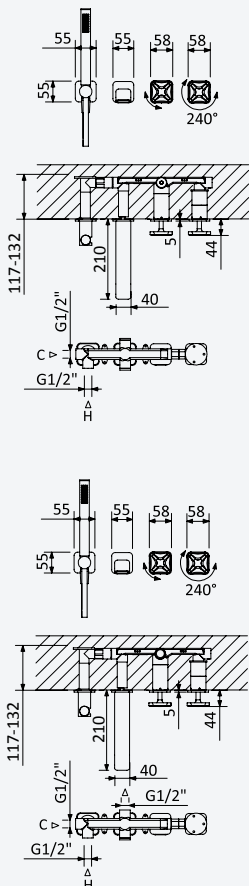

Progressive concealed single lever mixer, with ZenS bath spout and handshower set Elo

Mitigeur progressif encastré avec bec de bain ZenS et kit de douchette à main Elo

Chrome · Chromé	190 102 1CR
Night Sky	190 102 1NS
Pure White	190 102 1PW
Morning Mist	190 102 1MM
Gunmetal	190 102 1MG
Sunrise	190 102 1SR
Sunset	190 102 1SS

200 300 3NO

Progressive concealed single lever 3 outlets mixer, with ZenS bath spout and handshower set Elo

Mitigeur progressif encastré de 3 sorties, avec bec de bain ZenS et kit de douchette à main Elo

Chrome · Chromé	190 103 1CR
Night Sky	190 103 1NS
Pure White	190 103 1PW
Morning Mist	190 103 1MM
Gunmetal	190 103 1MG
Sunrise	190 103 1SR
Sunset	190 103 1SS

200 300 4NO