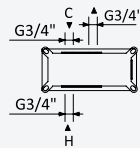

BRUMA AirEcoDrop