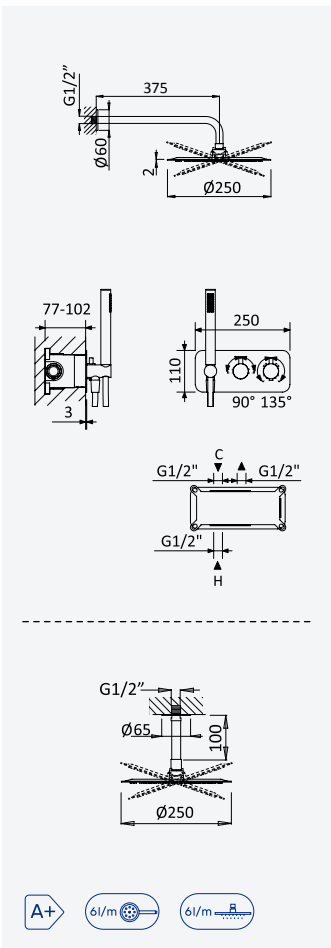

Concealed shower set with shower head Ø250 mm and handshower set

Kit de douche encastré avec douche de tête Ø250 mm et kit de douchette à main

Satin stainless steel • 186 782 1IS
Acier inoxydable satiné

Option: Lever 2

Option: Poignée 2

Satin stainless steel • 186 782 2IS
Acier inoxydable satiné

200 240 1NO

Option: Shower head Ø250 mm with ceiling shower arm 100 mm

Option: Douche de tête Ø250 mm avec bras vertical 100 mm

Satin stainless steel • 186 562 1IS
Acier inoxydable satiné

Option: Lever 2

Option: Poignée 2

Satin stainless steel • 186 562 2IS
Acier inoxydable satiné

200 240 1NO

Thermostatic concealed shower set with shower head Ø250 mm and handshower set

Kit de douche thermostatique encastré avec douche de tête Ø250 mm et kit de douchette à main

Satin stainless steel • 186 591 1IS
Acier inoxydable satiné

INT 630 1NO

Option: Shower head Ø250 mm with ceiling shower arm 100 mm

Option: Douche de tête Ø250 mm avec bras vertical 100 mm

Satin stainless steel • 186 601 1IS
Acier inoxydable satiné

INT 630 1NO