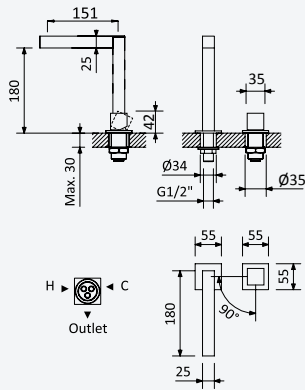

Chrome • Chromé	102 000 2CR
Night Sky	102 000 2NS
Pure White	102 000 2PW
Morning Mist	102 000 2MM
Gunmetal	102 000 2MG
Sunrise	102 000 2SR
Sunset	102 000 2SS

Option: Lever 2

Option: Poignée 2

Chrome • Chromé	102 000 3CR
Night Sky	102 000 3NS
Pure White	102 000 3PW
Morning Mist	102 000 3MM
Gunmetal	102 000 3MG
Sunrise	102 000 3SR
Sunset	102 000 3SS

Deck-mounted, 3 hole basin mixer

Mitigeur lavabo sur plan, 3 trous