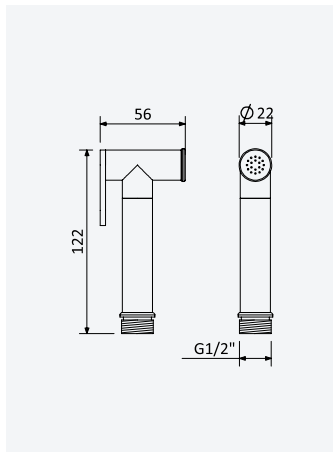

Brass push button handshower - Elo

Douchette avec bouton poussoir en laiton - Elo

Chrome • Chromé	145 582 7CR
Satinox	145 582 7ST
Night Sky	145 582 7NS
Pure White	145 582 7PW
Morning Mist	145 582 7MM
Gunmetal	145 582 7MG
Sunrise	145 582 7SR
Sunset	145 582 7SS
Old Brass • Vieux Laiton	145 582 7LE
Gunmetal PVD	145 582 7GM
Sunrise PVD	145 582 7PR
Sunset PVD	145 582 7PS
Gold PVD	145 582 7PO