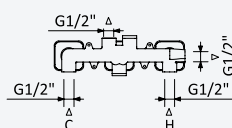

BRUMA AirEcoDrop

Concealed shower set with inox shower head Ø250 mm and separate handshower set

Kit de douche encastré avec douche de tête Ø250 mm en inox et kit de douchette à main séparé

Chrome • Chromé	190 310 2CR
Night Sky	190 310 2NS
Pure White	190 310 2PW
Morning Mist	190 310 2MM
Gunmetal	190 310 2MG
Sunrise	190 310 2SR
Sunset	190 310 2SS

200 250 1NO

Option: Inox shower head Ø250 mm with ceiling shower arm 100 mm

Option: Douche de tête Ø250 mm en inox avec bras vertical 100 mm

Chrome • Chromé	190 310 3CR
Night Sky	190 310 3NS
Pure White	190 310 3PW
Morning Mist	190 310 3MM
Gunmetal	190 310 3MG
Sunrise	190 310 3SR
Sunset	190 310 3SS

200 250 1NO