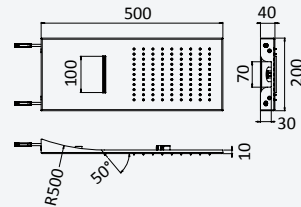

Thermostatic concealed shower set with Line Cascade shower (Rain/Cascade) and handshower set - Venus

Thermostatique kit douche encastré avec douche Line Cascade (Pluie/Cascade) et kit de douchette à main - Venus

Chrome • Chromé	184 485 2CR
Night Sky	184 485 2NS
Pure White	184 485 2PW
Morning Mist	184 485 2MM

INT 630 2NO

Option: Shower head Line (Rain)

Option: Douche de tête Line (Pluie)

Chrome • Chromé	184 484 2CR
Night Sky	184 484 2NS
Pure White	184 484 2PW
Morning Mist	184 484 2MM

INT 630 1NO