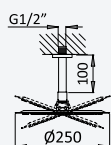

BRUMA AirEcoDrop