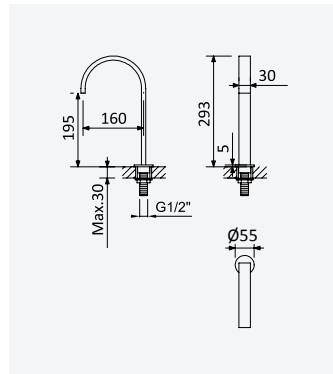

Basin spout, deck-mounted 2 hole mixer - EdgeR

Bec pour lavabo sur plan 2 trous- EdgeR

Chrome • Chromé	156 944 3CR
Night Sky	156 944 3NS
Pure White	156 944 3PW
Morning Mist	156 944 3MM
Gunmetal	156 944 3MG
Sunrise	156 944 3SR
Sunset	156 944 3SS