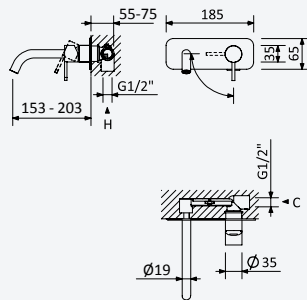

Wall basin mixer with single escutcheon. Spout with 200mm - M2

Mitigeur monocommande mural de rosace unique, pour lavabo. Bec avec 200mm - M2

Satin stainless steel • 186 010 7IS
Acier inoxydable satiné

200 100 2NO

Option: Spout with 150mm

Option: Bec avec 150mm

Satin stainless steel • 186 830 2IS
Acier inoxydable satiné

200 100 2NO