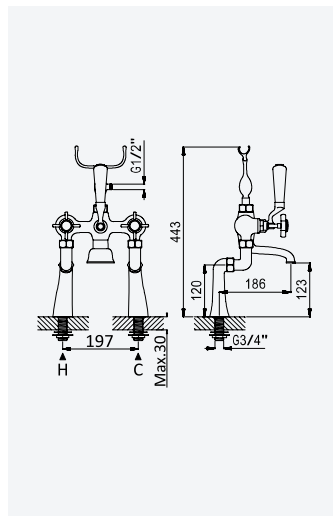

Imperial Rim mounted 2 hole Bath/shower mixer - 120 mm

Mélangeur Bain/Douche Imperial, sur gorge - 120 mm

Chrome • Chromé	117 720 OCR
Night Sky	117 720 ONS
Old Brass • Vieux Laiton	117 720 OLE
Gold 24kt • Or 24kt	117 720 OOR