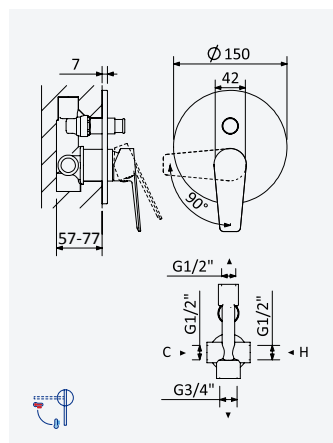

Concealed single lever mixer with 2 outlets

Mitigeur monocommande encastré avec 2 sorties

Chrome • Chromé

198 310 2CR

200 210 1NO