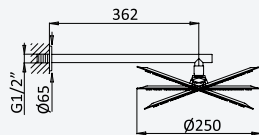

BRUMA AirEcoDrop

Concealed shower set with inox shower head Ø250 mm and separate handshower set

Kit de douche encastré avec douche de tête Ø250 mm en inox et kit de douchette à main séparé

Chrome • Chromé	191 310 3CR
Night Sky	191 310 3NS
Pure White	191 310 3PW
Morning Mist	191 310 3MM
Gunmetal	191 310 3MG
Sunrise	191 310 3SR
Sunset	191 310 3SS

200 250 1N0

Option: Inox shower head Ø250 mm with ceiling shower arm 100 mm

Option: Douche de tête Ø250 mm en inox avec bras vertical 100 mm

Chrome • Chromé	191 310 4CR
Night Sky	191 310 4NS
Pure White	191 310 4PW
Morning Mist	191 310 4MM
Gunmetal	191 310 4MG
Sunrise	191 310 4SR
Sunset	191 310 4SS

200 250 1N0