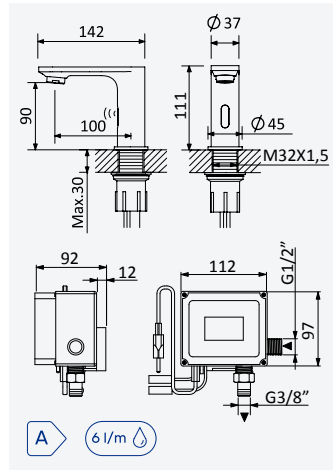

Infrared electronic basin tap - Adagio

Robinetterie monofluide, infrarouge - Adagio

230V		Chrome • Chromé	130 107 3CR
		Night Sky	130 107 3NS
		Morning Mist	130 107 3MM

6.0V		Chrome • Chromé	130 007 3CR
		Night Sky	130 007 3NS
		Morning Mist	130 007 3MM