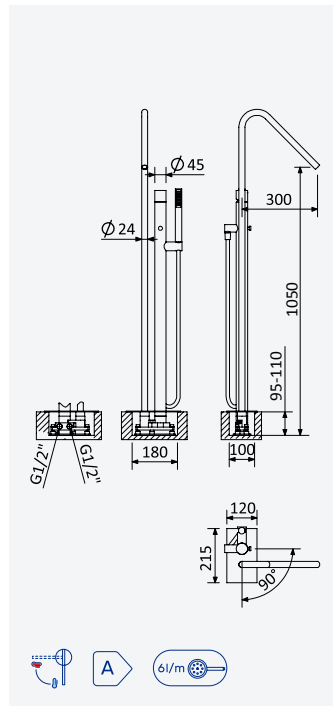

Single-lever bath/shower mixer, floor-mounted

Mitigeur monocommande bain/douche, montage au sol

Chrome • Chromé	101 070 2CR
Satinox	101 070 2ST
Night Sky	101 070 2NS
Pure White	101 070 2PW
Morning Mist	101 070 2MM
Gunmetal	101 070 2MG
Sunrise	101 070 2SR
Sunset	101 070 2SS

INT 330 1NO

Option: Lever 2

Option: Poignée 2

Chrome • Chromé	101 070 1CR
Satinox	101 070 1ST
Night Sky	101 070 1NS
Pure White	101 070 1PW
Morning Mist	101 070 1MM
Gunmetal	101 070 1MG
Sunrise	101 070 1SR
Sunset	101 070 1SS

INT 330 1NO