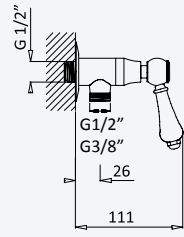

3/8" angle tap with connection

Robinet d'équerre 3/8"

Chrome • Chromé	118 280 OCR
Night Sky	118 280 ONS
Old Brass • Vieux Laiton	118 280 OLE
Gold 24kt • Or 24kt	118 280 OOR

1/2" angle tap with connection

Robinet d'équerre 1/2"

Chrome • Chromé	118 200 OCR
Night Sky	118 200 ONS
Old Brass • Vieux Laiton	118 200 OLE
Gold 24kt • Or 24kt	118 200 OOR