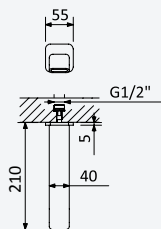

Bidet mixer

Mitigeur monocommande bidet

Chrome • Chromé	190 020 1CR
Night Sky	190 020 1NS
Pure White	190 020 1PW
Morning Mist	190 020 1MM
Gunmetal	190 020 1MG
Sunrise	190 020 1SR
Sunset	190 020 1SS

Option: With push-open pop-up waste set 1 1/4" - Elo

Option: Avec clic-clac garniture de vidage 1 1/4" - Elo

Chrome • Chromé	190 021 1CR
Night Sky	190 021 1NS
Pure White	190 021 1PW
Morning Mist	190 021 1MM
Gunmetal	190 021 1MG
Sunrise	190 021 1SR
Sunset	190 021 1SS

NV

Bath wall spout - ZenS

Bec bain mural - ZenS

Chrome • Chromé	145 642 2CR
Night Sky	145 642 2NS
Pure White	145 642 2PW
Morning Mist	145 642 2MM
Gunmetal	145 642 2MG
Sunrise	145 642 2SR
Sunset	145 642 2SS

Deck mounted shower mixer, with handshower set - 2 outlets

Mitigeur de douche sur plan avec kit de douchette à main - 2 sorties

Chrome • Chromé	190 501 1CR
Night Sky	190 501 1NS
Pure White	190 501 1PW
Morning Mist	190 501 1MM
Gunmetal	190 501 1MG
Sunrise	190 501 1SR
Sunset	190 501 1SS

Integrated outlet for splash water, grey Lux shower hose with colored fittings - Navy

Bac de récupération des eaux de ruissellement, flexible Lux gris avec garnitures colorées - Navy

Chrome • Chromé	161 002 2CR
Night Sky	161 002 2NS
Pure White	161 002 2PW
Morning Mist	161 002 2MM
Gunmetal	161 002 2MG
Sunrise	161 002 2SR
Sunset	161 002 2SS