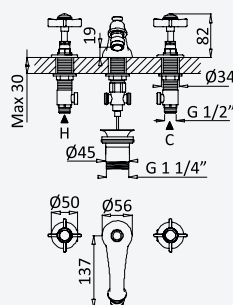

Deck-mounted, 3 hole bidet mixer, with pop-up waste set

Mélangeur bidet sur plan, 3 trous, avec garniture de vidage

Chrome • Chromé	117 062 0CR
Night Sky	117 062 0NS
Old Brass • Vieux Laiton	117 062 0LE
Gold 24kt • Or 24kt	117 062 0OR