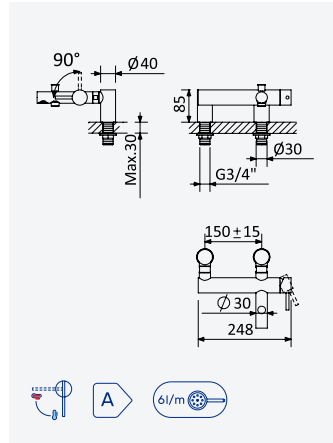

BRUMA

Rim mounted 2 hole Bath/shower mixer

Mitigeur monocommande Bain/Douche, sur gorge

Chrome • Chromé	107 720 1CR
Night Sky	107 720 1NS
Pure White	107 720 1PW
Satinox	107 720 1ST
Morning Mist	107 720 1MM
Gunmetal	107 720 1MG
Sunrise	107 720 1SR
Sunset	107 720 1SS