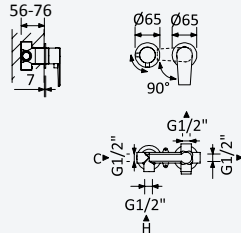

NT

Concealed horizontal single lever mixer, with 2 outlets

Mitigeur monocommande encastré horizontal, avec 2 sorties

Chrome • Chromé	181 162 1CR
Night Sky	181 162 1NS
Pure White	181 162 1PW
Morning Mist	181 162 1MM
Gunmetal	181 162 1MG
Sunrise	181 162 1SR
Sunset	181 162 1SS

200 220 1NO

Concealed horizontal single lever mixer, with 3 outlets

Mitigeur monocommande encastré horizontal, avec 3 sorties

Chrome • Chromé	181 142 1CR
Night Sky	181 142 1NS
Pure White	181 142 1PW
Morning Mist	181 142 1MM
Gunmetal	181 142 1MG
Sunrise	181 142 1SR
Sunset	181 142 1SS

200 220 2NO

Concealed single lever 2 outlets mixer, with Emotion handshower set

Mitigeur monocommande encastré 2 sorties, avec kit de douchette à main Emotion

Chrome • Chromé	181 170 1CR
• Night Sky	181 170 1NS
Pure White	181 170 1PW
Morning Mist	181 170 1MM
Gunmetal	181 170 1MG
Sunrise	181 170 1SR
Sunset	181 170 1SS

200 240 1NO

Concealed single lever 3 outlets mixer, with Emotion handshower set

Mitigeur monocommande encastré 3 sorties, avec kit de douchette à main Emotion

Chrome • Chromé	181 110 1CR
• Night Sky	181 110 1NS
Pure White	181 110 1PW
Morning Mist	181 110 1MM
Gunmetal	181 110 1MG
Sunrise	181 110 1SR
Sunset	181 110 1SS

200 240 2NO

Concealed single lever mixer, with bath spout and handshower set Emotion

Mitigeur monocommande encastré avec bec de bain et kit de douchette à main Emotion

Chrome • Chromé	181 100 1CR
Night Sky	181 100 1NS
Pure White	181 100 1PW
Morning Mist	181 100 1MM
Gunmetal	181 100 1MG
Sunrise	181 100 1SR
Sunset	181 100 1SS

200 300 1NO

Concealed 3 outlets mixer, with bath spout and handshower set Emotion

Mitigeur encastré de 3 sorties, avec bec de bain et kit de douchette à main Emotion

Chrome • Chromé	181 090 1CR
Night Sky	181 090 1NS
Pure White	181 090 1PW
Morning Mist	181 090 1MM
Gunmetal	181 090 1MG
Sunrise	181 090 1SR
Sunset	181 090 1SS

200 300 2NO