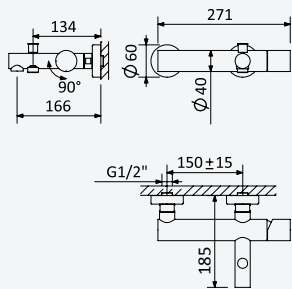

Single-lever bath/shower mixer

Mitigeur monocommande bain/douche

Chrome • Chromé	101 030 2CR
Satinox	101 030 2ST
Night Sky	101 030 2NS
Pure White	101 030 2PW
Morning Mist	101 030 2MM
Gunmetal	101 030 2MG
Sunrise	101 030 2SR
Sunset	101 030 2SS

Option: Lever 2

Option: Poignée 2

Chrome • Chromé	101 030 1CR
Satinox	101 030 1ST
Night Sky	101 030 1NS
Pure White	101 030 1PW
Morning Mist	101 030 1MM
Gunmetal	101 030 1MG
Sunrise	101 030 1SR
Sunset	101 030 1SS