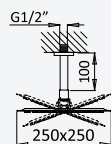

BRUMA AirEcoDrop