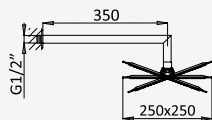

BRUMA AirEcoDrop

Concealed horizontal shower set, with inox shower head 250x250 mm and separate handshower set Quadra

Kit de douche horizontale encastré, avec douche de tête 250x250 mm en inox, et kit de douchette à main séparé Quadra

Chrome • Chromé	102 753 2CR
Night Sky	102 753 2NS
Pure White	102 753 2PW
Morning Mist	102 753 2MM
Gunmetal	102 753 2MG
Sunrise	102 753 2SR
Sunset	102 753 2SS

200 220 1NO

Option: Lever 2

Option: Poignée 2

Chrome • Chromé	102 753 1CR
Night Sky	102 753 1NS
Pure White	102 753 1PW
Morning Mist	102 753 1MM
Gunmetal	102 753 1MG
Sunrise	102 753 1SR
Sunset	102 753 1SS

200 220 1NO