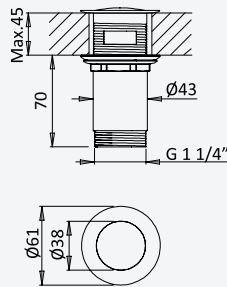

Brass push-open waste set 1 1/4\"/>

Bonde de vidage à système "clic-clac", en laiton 1 1/4\"/>

Chrome • Chromé	195 590 0CR