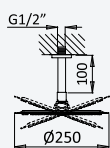

← Ø230 →

Concealed shower set with ABS shower head Ø230 mm

Kit de douche encastré avec douche de tête Ø230 mm en ABS

	1	2
Chrome • Chromé	167 700 1CR	167 700 2CR
Night Sky	167 700 1NS	167 700 2NS
Pure White	167 700 1PW	167 700 2PW

200 140 1NO

← Ø250 →

Concealed shower set with inox shower head Ø250 mm

Kit de douche encastré avec douche de tête Ø250 mm en inox

	1	2
Chrome • Chromé	167 702 1CR	167 702 2CR
Satinox	167 702 1ST	167 702 2ST
Night Sky	167 702 1NS	167 702 2NS
Pure White	167 702 1PW	167 702 2PW
Morning Mist	167 702 1MM	167 702 2MM
Gunmetal	167 702 1MG	167 702 2MG
Sunrise	167 702 1SR	167 702 2SR
Sunset	167 702 1SS	167 702 2SS
Old Brass • Vieux Laiton	167 702 1LE	167 702 2LE

200 140 1NO

	3	4
Chrome • Chromé	167 360 0CR	167 360 1CR
Satinox	167 360 0ST	167 360 1ST
Night Sky	167 360 0NS	167 360 1NS
Pure White	167 360 0PW	167 360 1PW
Morning Mist	167 360 0MM	167 360 1MM
Gunmetal	167 360 0MG	167 360 1MG
Sunrise	167 360 0SR	167 360 1SR
Sunset	167 360 0SS	167 360 1SS

200 140 1NO

← Ø250 →

Concealed shower set with Inox shower head Ø250 mm with ceiling shower arm 100 mm

Kit de douche encastré avec douche de tête Ø250 mm en Inox, avec bras vertical 100 mm

	1	2
Chrome • Chromé	167 562 1CR	167 562 2CR
Satinox	167 562 1ST	167 562 2ST
Night Sky	167 562 1NS	167 562 2NS
Pure White	167 562 1PW	167 562 2PW
Morning Mist	167 562 1MM	167 562 2MM
Gunmetal	167 562 1MG	167 562 2MG
Sunrise	167 562 1SR	167 562 2SR
Sunset	167 562 1SS	167 562 2SS
Old Brass • Vieux Laiton	167 562 1LE	167 562 2LE

200 140 1NO

	3	4
Chrome • Chromé	167 370 0CR	167 370 1CR
Satinox	167 370 0ST	167 370 1ST
Night Sky	167 370 0NS	167 370 1NS
Pure White	167 370 0PW	167 370 1PW
Morning Mist	167 370 0MM	167 370 1MM
Gunmetal	167 370 0MG	167 370 1MG
Sunrise	167 370 0SR	167 370 1SR
Sunset	167 370 0SS	167 370 1SS

200 140 1NO