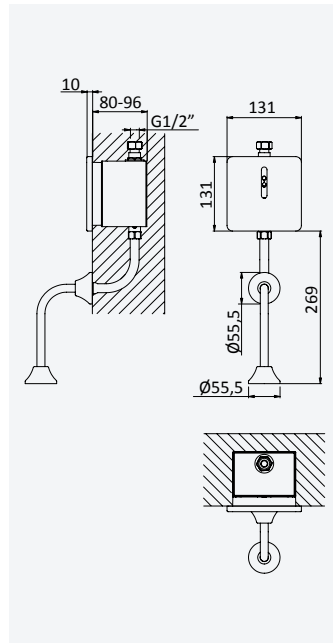

Infrared concealed urinal tap

Infrarouge électronique robinetterie urinoir encastré

6.0V S. Steel • Inox

130 610 0IS

230V S. Steel • Inox

130 610 1IS