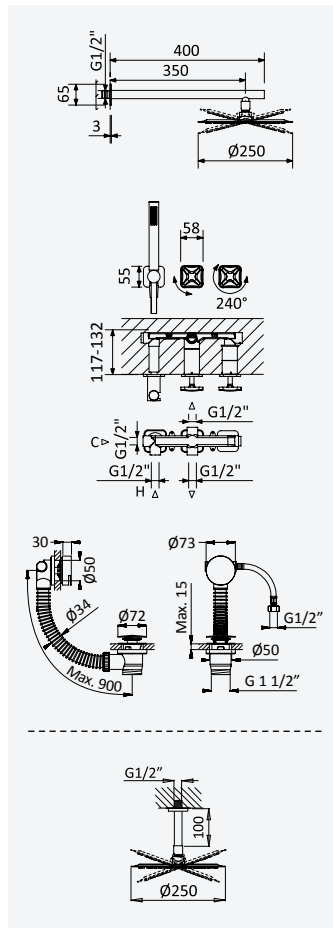

NV

BRUMA AirEcoDrop

BRUMA

Thermostatic concealed shower set with overhead shower (Rain/Cascade) and handshower set

Thermostatique kit douche encastré avec douche pour plafond (Pluie/Cascade) et kit de douchette à main

← 500x500 →

- Chrome • Chromé 190 788 1CR
- Night Sky 190 788 1NS
- Pure White 190 788 1PW
- Morning Mist 190 788 1MM

INT 630 4NO

Option: Steel shower head for ceiling installation, 500x500 mm (Rain)

Option: Douche de tête en INOX, pour montage plafond, 500x500 mm (Pluie)

← 500x500 →

- Chrome • Chromé 190 787 1CR
- Night Sky 190 787 1NS
- Pure White 190 787 1PW
- Morning Mist 190 787 1MM

INT 630 3NO

Option: Steel shower head for ceiling installation, 380x380 mm (Rain)

Option: Douche de tête en INOX, pour montage plafond, 380x380 mm (Pluie)

← 380x380 →

- Chrome • Chromé 190 786 1CR
- Night Sky 190 786 1NS
- Pure White 190 786 1PW
- Morning Mist 190 786 1MM

INT 630 3NO

Progressive concealed bath-shower set, with shower head Ø250 mm, handshower set and bath filler with waste and overflow

Kit de bain-douche progressif encastré, avec douche de tête Ø250 mm, kit de douchette à main et garniture de vidage pour baignoire avec bec déverseur

← Ø250 →

- Chrome • Chromé 190 352 1CR
- Night Sky 190 352 1NS
- Pure White 190 352 1PW
- Morning Mist 190 352 1MM
- Gunmetal 190 352 1MG
- Sunrise 190 352 1SR
- Sunset 190 352 1SS

200 240 4NO

Option: Inox shower head Ø250 mm with ceiling shower arm 100 mm

Option: Douche de tête Ø250 mm en inox avec bras vertical 100 mm

← Ø250 →

- Chrome • Chromé 190 362 1CR
- Night Sky 190 362 1NS
- Pure White 190 362 1PW
- Morning Mist 190 362 1MM
- Gunmetal 190 362 1MG
- Sunrise 190 362 1SR
- Sunset 190 362 1SS

200 240 4NO