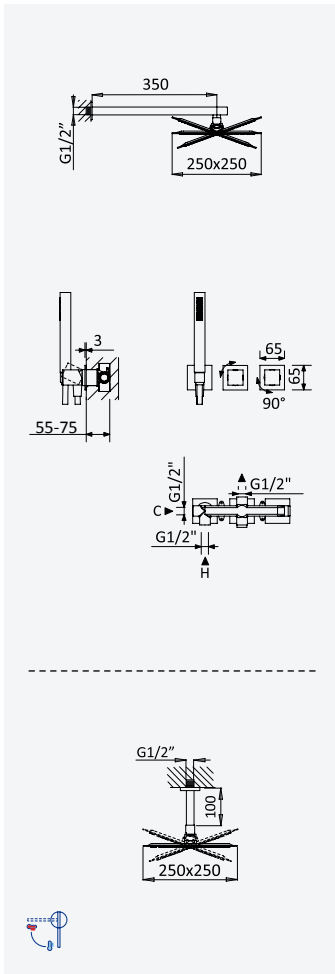

BRUMA AirEcoDrop

Concealed shower set with shower head 250x250 mm and hand-shower set

Kit de douche encastré avec douche de tête 250x250 mm et kit de douchette à main

← 250x250 →

Chrome · Chromé	301 575 2CR
Night Sky	301 575 2NS
Pure White	301 575 2PW
Morning Mist	301 575 2MM
Gunmetal	301 575 2MG
Sunrise	301 575 2SR
Sunset	301 575 2SS

200 240 1NO

Option: Inox shower head 250x250 mm with ceiling shower arm 100 mm

Option: Douche de tête 250x250 mm en inox avec bras vertical 100 mm

← 250x250 →

Chrome · Chromé	301 580 2CR
Night Sky	301 580 2NS
Pure White	301 580 2PW
Morning Mist	301 580 2MM
Gunmetal	301 580 2MG
Sunrise	301 580 2SR
Sunset	301 580 2SS

200 240 1NO