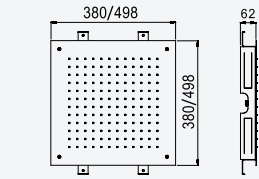

Thermostatic concealed shower set with overhead shower (Rain/Cascade) and handshower set

Thermostatique kit douche encastré avec douche pour plafond (Pluie/Cascade) et kit de douchette à main

Satin stainless steel • 186 381 4IS
Acier inoxydable satiné

← 500x500 →

INT 630 2NO

Option: Steel shower head for ceiling installation, 500x500 mm (Rain)

Option: Douche de tête en INOX, pour montage plafond, 500x500 mm (Pluie)

Satin stainless steel • 186 381 2IS
Acier inoxydable satiné

← 500x500 →

INT 630 1NO

Option: Steel shower head for ceiling installation, 380x380 mm (Rain)

Option: Douche de tête en INOX, pour montage plafond, 380x380 mm (Pluie)

Satin stainless steel • 186 381 3IS
Acier inoxydable satiné

← 380x380 →

INT 630 1NO

Concealed bath-shower set with shower head Ø250 mm, handshower set and bath filler with waste and overflow

Kit de bain-douche encastré avec douche de tête Ø250 mm, kit de douchette à main et garniture de vidage pour baignoire avec bec déverseur