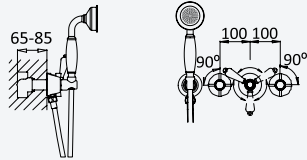

 200 250 8NO

IM

Fixed shower set with outlet elbow, metal hose 160cm and Elite handshower

Garniture de douche fixe avec caude à encastrer, métal flexible 160cm et douchette Elite

Chrome • Chromé	180 590 0CR
Night Sky	180 590 0NS
Old Brass • Vieux Laiton	180 590 0LE
Gold 24kt • Or 24kt	180 590 0OR