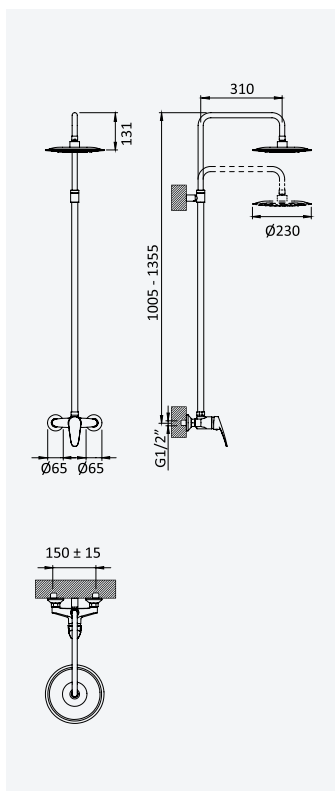

Shower system for wall mounting with adjustable ABS head shower Ø230mm

Colonne de douche system, avec douche de tête en ABS Ø230mm réglable

Chrome • Chromé

116 251 1CR