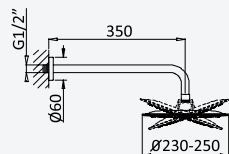

BRUMA AirEcoDrop

Concealed shower set with ABS shower head Ø230 mm and Emotion handshower set

Kit de douche encastré avec douche de tête Ø230 mm en ABS et kit de douchette à main Emotion

- Chrome • Chromé 181 760 2CR
- Night Sky 181 760 2NS
- Pure White 181 760 2PW

200 210 1NO

Option: UltraThin Inox shower head Ø250 mm

Option: Douche de tête UltraThin Ø250 mm en inox

- Chrome • Chromé 181 760 4CR
- Night Sky 181 760 4NS
- Pure White 181 760 4PW
- Morning Mist 181 760 4MM
- Gunmetal 181 760 4MG
- Sunrise 181 760 4SR
- Sunset 181 760 4SS

200 210 1NO

Option: Inox shower head Ø250 mm with ceiling shower arm 100 mm

Option: Douche de tête Ø250 mm en inox avec bras vertical 100 mm

- Chrome • Chromé 181 562 2CR
- Night Sky 181 562 2NS
- Pure White 181 562 2PW
- Morning Mist 181 562 2MM
- Gunmetal 181 562 2MG
- Sunrise 181 562 2SR
- Sunset 181 562 2SS

200 210 1NO