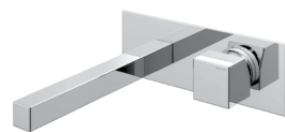

Wall basin mixer with single escutcheon. Spout with 230mm

Mitigeur monocommande mural de rosace unique, pour lavabo. Bec avec 230mm

Chrome - Chromé	102 010 6CR
Night Sky	102 010 6NS
Pure White	102 010 6PW
Morning Mist	102 010 6MM
Gunmetal	102 010 6MG
Sunrise	102 010 6SR
Sunset	102 010 6SS

200 100 2NO

Option: Spout with 170mm

Option: Bec avec 170mm

Chrome - Chromé	102 010 7CR
Night Sky	102 010 7NS
Pure White	102 010 7PW
Morning Mist	102 010 7MM
Gunmetal	102 010 7MG
Sunrise	102 010 7SR
Sunset	102 010 7SS

200 100 2NO