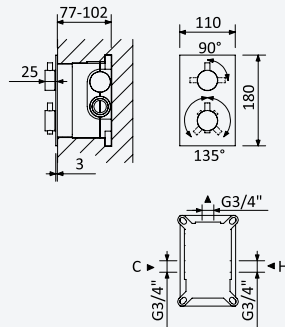

Concealed thermostatic mixer, with 1 outlet

Mitigeur thermostatique encastré, avec 1 sortie

Chrome • Chromé	138 160 1CR
Satinox	138 160 1ST
Night Sky	138 160 1NS
Pure White	138 160 1PW
Morning Mist	138 160 1MM
Gunmetal	138 160 1MG
Sunrise	138 160 1SR
Sunset	138 160 1SS

Concealed thermostatic mixer, with 2 outlets

Mitigeur thermostatique encastré, avec 2 sorties

Chrome • Chromé	138 170 1CR
Satinox	138 170 1ST
Night Sky	138 170 1NS
Pure White	138 170 1PW
Morning Mist	138 170 1MM
Gunmetal	138 170 1MG
Sunrise	138 170 1SR
Sunset	138 170 1SS

Concealed thermostatic mixer, with 3 outlets

Mitigeur thermostatique encastré, avec 3 sorties

Chrome • Chromé	138 140 1CR
Satinox	138 140 1ST
Night Sky	138 140 1NS
Pure White	138 140 1PW
Morning Mist	138 140 1MM
Gunmetal	138 140 1MG
Sunrise	138 140 1SR
Sunset	138 140 1SS

Thermostatic concealed 2 outlets mixer, with handshower set Elo

Mitigeur thermostatique encastré de 2 sorties, avec kit de douchette à main Elo

Chrome • Chromé	138 440 1CR
Satinox	138 440 1ST
Night Sky	138 440 1NS
Pure White	138 440 1PW
Morning Mist	138 440 1MM
Gunmetal	138 440 1MG
Sunrise	138 440 1SR
Sunset	138 440 1SS

Thermostatic concealed 3 outlets mixer, with handshower set Elo

Mitigeur thermostatique encastré de 3 sorties, avec kit de douchette à main Elo

Chrome • Chromé	138 450 1CR
Satinox	138 450 1ST
Night Sky	138 450 1NS
Pure White	138 450 1PW
Morning Mist	138 450 1MM
Gunmetal	138 450 1MG
Sunrise	138 450 1SR
Sunset	138 450 1SS