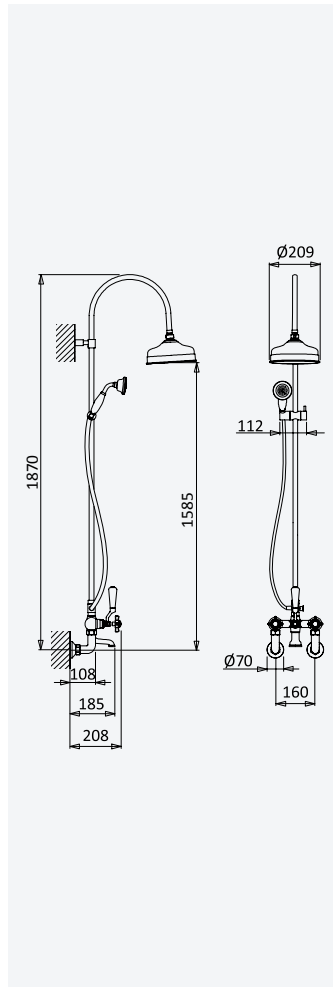

Bath-shower system for wall mounting with fixed brass head shower Ø200mm and shower rail, Imperial

Colonne de bain-douche system avec douche de tête en laiton Ø200mm fixe et barre de douche, Imperial

Chrome • Chromé	117 265 1CR
Night Sky	117 265 1NS
Old Brass • Vieux Laiton	117 265 1LE
Gold 24kt • Or 24kt	117 265 1OR