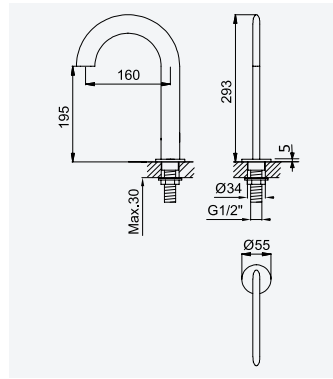

Basin spout, deck-mounted 2 hole mixer - Genesi

Bec pour lavabo sur plan 2 trous- Genesi

Chrome • Chromé	156 944 5CR
Night Sky	156 944 5NS
Pure White	156 944 5PW
Morning Mist	156 944 5MM
Gunmetal	156 944 5MG
Sunrise	156 944 5SR
Sunset	156 944 5SS