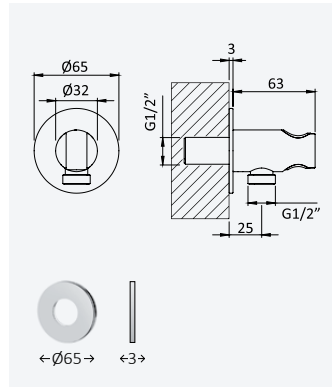

Shower outlet elbow with shower holder - BlueR

Coude à encastrer avec support de douchette - BlueR

Chrome • Chromé	145 590 2CR
Satinox	145 590 2ST
Night Sky	145 590 2NS
Pure White	145 590 2PW
Morning Mist	145 590 2MM
Gunmetal	145 590 2MG
Sunrise	145 590 2SR
Sunset	145 590 2SS
Gunmetal PVD	145 590 2GM
Sunrise PVD	145 590 2PR
Sunset PVD	145 590 2PS
Gold PVD	145 590 2PO

Shower outlet elbow with shower holder - FlowR

Coude à encastrer avec support de douchette - FlowR

Chrome • Chromé	145 590 9CR
Satinox	145 590 9ST
Night Sky	145 590 9NS
Pure White	145 590 9PW
Morning Mist	145 590 9MM
Gunmetal	145 590 9MG
Sunrise	145 590 9SR
Sunset	145 590 9SS

Inox shower outlet elbow with shower holder - X-Alpha

Coude à encastrer en Inox, avec support de douchette - X-Alpha

Satin Stainless Steel • Acier inoxydable satiné	186 570 1IS

Shower outlet elbow with shower holder - FlowQ

Coude à encastrer avec support de douchette - FlowQ

Chrome • Chromé	145 591 0CR
Satinox	145 591 0ST
Night Sky	145 591 0NS
Pure White	145 591 0PW
Morning Mist	145 591 0MM
Gunmetal	145 591 0MG
Sunrise	145 591 0SR
Sunset	145 591 0SS

Shower outlet elbow with shower holder - Quadra

Coude à encastrer avec support de douchette - Quadra

Chrome • Chromé	145 590 5CR
Night Sky	145 590 5NS
Pure White	145 590 5PW
Morning Mist	145 590 5MM
Gunmetal	145 590 5MG
Sunrise	145 590 5SR
Sunset	145 590 5SS

SD