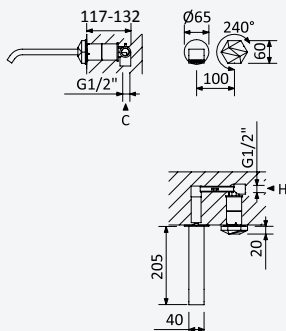

2 hole, progressive wall basin mixer

Mitigeur mural progressif de 2 trous pour lavabo

Chrome • Chromé	183 850 OCR
Night Sky	183 850 ONS
Pure White	183 850 OPW
Morning Mist	183 850 OMM
Gunmetal	183 850 OMG
Sunrise	183 850 OSR
Sunset	183 850 OSS

200 110 1NO

Option: With push-open waste set 1 1/4" - Elo

Option: Avec clic-clac garniture de vidage 1 1/4" - Elo

Chrome • Chromé	183 851 OCR
Night Sky	183 851 ONS
Pure White	183 851 OPW
Morning Mist	183 851 OMM
Gunmetal	183 851 OMG
Sunrise	183 851 OSR
Sunset	183 851 OSS

200 110 1NO