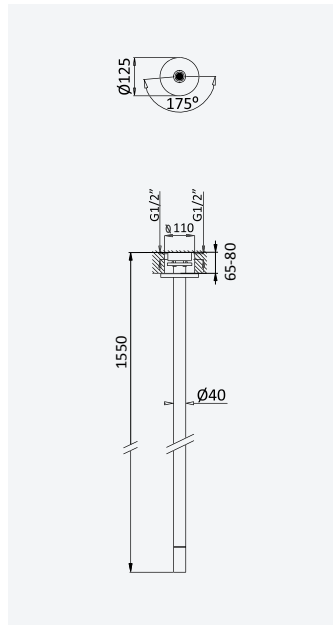

Progressive basin mixer, ceiling-mounted - 1,5 mt - X-Alpha

Mitigeur progressif pour lavabo, montage vertical - 1,5 mt - X-Alpha

Satin stainless steel •
Acier inoxydable satiné

186 720 01S

INT 170 1NO