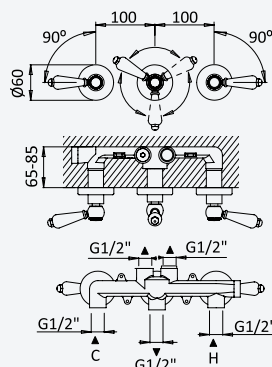

3 hole concealed mixer, with 3 outlets

Mitigeur encastré de 3 trous, avec 3 sorties

Chrome • Chromé	118 310 4CR
Night Sky	118 310 4NS
Old Brass • Vieux Laiton	118 310 4LE
Gold 24kt • Or 24kt	118 310 4OR

200 250 6NO