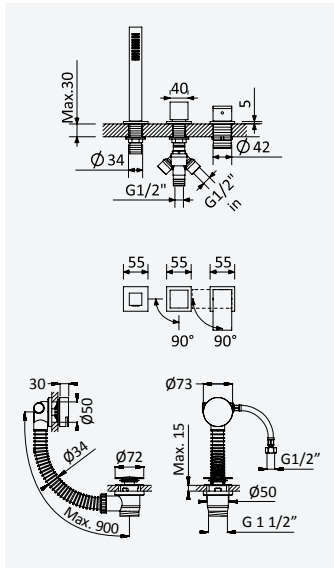

Deck-mounted bath-shower set with Quadra handshower and bath filler with waste and overflow

Kit de bain-douche sur plan avec douchette à main Quadra et garniture de vidage pour baignoire avec bec déverseur

Chrome • Chromé	182 521 1CR
Night Sky	182 521 1NS
Pure White	182 521 1PW
Morning Mist	182 521 1MM
Gunmetal	182 521 1MG
Sunrise	182 521 1SR
Sunset	182 521 1SS

Integrated outlet for splash water, grey Lux shower hose with colored fittings - Quadra

Bac de récupération des eaux de ruissellement, flexible Lux gris avec garnitures colorées - Quadra

Chrome • Chromé	161 003 1CR
Night Sky	161 003 1NS
Pure White	161 003 1PW
Morning Mist	161 003 1MM
Gunmetal	161 003 1MG
Sunrise	161 003 1SR
Sunset	161 003 1SS