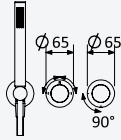

BRUMA AirEcoDrop