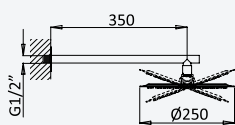

BRUMA AirEcoDrop

Concealed shower set with shower head Ø250 mm

Kit de douche encastré avec douche de tête Ø250 mm

Chrome • Chromé	189 762 1CR
Night Sky	189 762 1NS
Pure White	189 762 1PW
Morning Mist	189 762 1MM
Gunmetal	189 762 1MG
Sunrise	189 762 1SR
Sunset	189 762 1SS

200 140 1NO

Chrome • Chromé	189 360 0CR	189 360 1CR
Night Sky	189 360 0NS	189 360 1NS
Pure White	189 360 0PW	189 360 1PW
Morning Mist	189 360 0MM	189 360 1MM
Gunmetal	189 360 0MG	189 360 1MG
Sunrise	189 360 0SR	189 360 1SR
Sunset	189 360 0SS	189 360 1SS

200 140 1NO