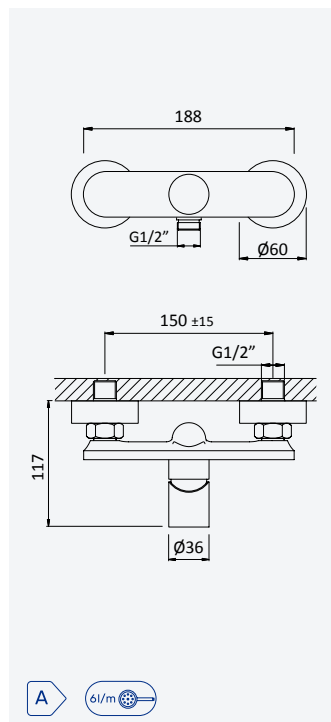

Single-lever bath/shower mixer

Mitigeur monocommande Bain/Douche

Chrome • Chromé	193 030 1CR
• Night Sky	193 030 1NS
Pure White	193 030 1PW
Morning Mist	193 030 1MM
Gunmetal	193 030 1MG
Sunrise	193 030 1SR
Sunset	193 030 1SS

Option: Lever 2

Option: Poignée 2

Chrome • Chromé	193 210 0CR
• Night Sky	193 210 0NS
Pure White	193 210 0PW
Morning Mist	193 210 0MM
Gunmetal	193 210 0MG
Sunrise	193 210 0SR
Sunset	193 210 0SS

Bath wall spout - Adagio

Bec bain mural - Adagio

Chrome • Chromé

145 641 8CR

Night Sky

145 641 8NS

Pure White

145 641 8PW

Morning Mist

145 641 8MM

Gunmetal

145 641 8MG

Sunrise

145 641 8SR

Sunset

145 641 8SS

Single-lever shower mixer

Mitigeur monocommande Douche

Chrome • Chromé	193 040 1CR
• Night Sky	193 040 1NS
Pure White	193 040 1PW
Morning Mist	193 040 1MM
Gunmetal	193 040 1MG
Sunrise	193 040 1SR
Sunset	193 040 1SS

Option: Lever 2

Option: Poignée 2

Chrome • Chromé	193 310 0CR
• Night Sky	193 310 0NS
Pure White	193 310 0PW
Morning Mist	193 310 0MM
Gunmetal	193 310 0MG
Sunrise	193 310 0SR
Sunset	193 310 0SS