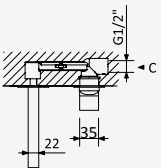

Wall basin mixer with single escutcheon. Spout with 230mm

Mitigeur monocommande mural de rosace unique, pour lavabo. Bec avec 230mm

Chrome - Chromé	102 010 6CR
Night Sky	102 010 6NS
Pure White	102 010 6PW
Morning Mist	102 010 6MM
Gunmetal	102 010 6MG
Sunrise	102 010 6SR
Sunset	102 010 6SS

200 100 2NO

Option: Spout with 170mm

Option: Bec avec 170mm

Chrome - Chromé	102 010 7CR
Night Sky	102 010 7NS
Pure White	102 010 7PW
Morning Mist	102 010 7MM
Gunmetal	102 010 7MG
Sunrise	102 010 7SR
Sunset	102 010 7SS

200 100 2NO