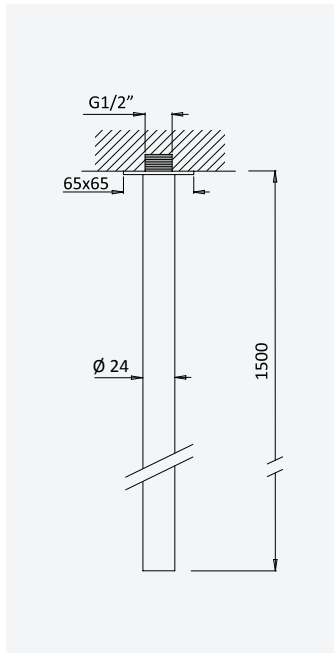

Basin spout, ceiling-mounted - 1,5 mt - EloQ

Bec pour lavabo, montage vertical - 1,5 mt - EloQ

Chrome • Chromé	125 690 1CR
Satinox	125 690 1ST
Night Sky	125 690 1NS
Pure White	125 690 1PW
Morning Mist	125 690 1MM
Gunmetal	125 690 1MG
Sunrise	125 690 1SR
Sunset	125 690 1SS