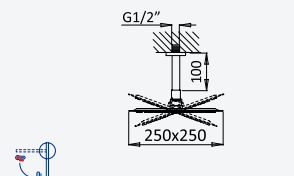

BRUMA AirEcoDrop

Concealed bath-shower set with Inox shower head 250x250 mm, Quadra handshower set and bath filler with waste and overflow

Kit de bain-douche encastré avec douche de tête 250x250 mm en Inox, kit de douchette à main Quadra et garniture de vidage pour baignoire avec bec déverseur

← 250x250 →

Chrome • Chromé	182 352 1CR
Night Sky	182 352 1NS
Pure White	182 352 1PW
Morning Mist	182 352 1MM
Gunmetal	182 352 1MG
Sunrise	182 352 1SR
Sunset	182 352 1SS

200 240 2NO

Option: Inox shower head 250x250 mm with ceiling shower arm 100 mm

Option: Douche de tête 250x250 mm en inox avec bras vertical 100 mm

← 250x250 →

Chrome • Chromé	182 362 1CR
Night Sky	182 362 1NS
Pure White	182 362 1PW
Morning Mist	182 362 1MM
Gunmetal	182 362 1MG
Sunrise	182 362 1SR
Sunset	182 362 1SS

200 240 2NO