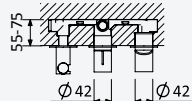

BRUMA AirEcoDrop

Concealed bath-shower set with shower head Ø250 mm, Elo hand-shower set and bath filler with waste and overflow

Kit de bain-douche encastré avec douche de tête Ø250 mm, kit de douchette à main Elo et garniture de vidage pour baignoire avec bec déverseur

Chrome • Chromé	189 352 1CR
Night Sky	189 352 1NS
Pure White	189 352 1PW
Morning Mist	189 352 1MM
Gunmetal	189 352 1MG
Sunrise	189 352 1SR
Sunset	189 352 1SS

200 240 2NO

Chrome • Chromé	189 240 0CR	189 240 1CR
Night Sky	189 240 0NS	189 240 1NS
Pure White	189 240 0PW	189 240 1PW
Morning Mist	189 240 0MM	189 240 1MM
Gunmetal	189 240 0MG	189 240 1MG
Sunrise	189 240 0SR	189 240 1SR
Sunset	189 240 0SS	189 240 1SS

200 240 2NO

Concealed bath-shower set with Inox shower head Ø250 mm with ceiling shower arm 100 mm, Elo handshower set and bath filler with waste and overflow

Kit de bain-douche encastré avec douche de tête Ø250 mm en inox avec bras vertical 100 mm, kit de douchette à main Elo et garniture de vidage pour baignoire avec bec déverseur

Chrome • Chromé	189 362 1CR
Night Sky	189 362 1NS
Pure White	189 362 1PW
Morning Mist	189 362 1MM
Gunmetal	189 362 1MG
Sunrise	189 362 1SR
Sunset	189 362 1SS

200 240 2NO

Chrome • Chromé	189 250 0CR	189 250 2CR
Night Sky	189 250 0NS	189 250 2NS
Pure White	189 250 0PW	189 250 2PW
Morning Mist	189 250 0MM	189 250 2MM
Gunmetal	189 250 0MG	189 250 2MG
Sunrise	189 250 0SR	189 250 2SR
Sunset	189 250 0SS	189 250 2SS

200 240 2NO