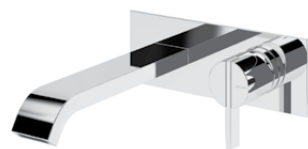

Wall basin mixer with single escutcheon

Mitigeur monocommande mural de rosace unique, pour lavabo

Chrome • Chromé	168 220 1CR
Night Sky	168 220 1NS
Pure White	168 220 1PW
Morning Mist	168 220 1MM
Gunmetal	168 220 1MG
Sunrise	168 220 1SR
Sunset	168 220 1SS

200 100 1NO

Option: With push-open waste set 1 1/4" - Elo

Option: Avec clic-clac garniture de vidage 1 1/4" - Elo

Chrome • Chromé	168 221 1CR
Night Sky	168 221 1NS
Pure White	168 221 1PW
Morning Mist	168 221 1MM
Gunmetal	168 221 1MG
Sunrise	168 221 1SR
Sunset	168 221 1SS

200 100 1NO