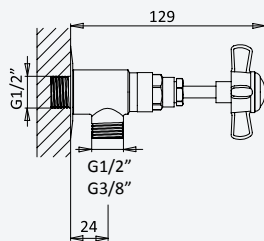

1/2" angle tap with connection

Robinet d'équerre 1/2"

Chrome • Chromé	117 200 OCR
Night Sky	117 200 ONS
Old Brass • Vieux Laiton	117 200 OLE
Gold 24kt • Or 24kt	117 200 OOR