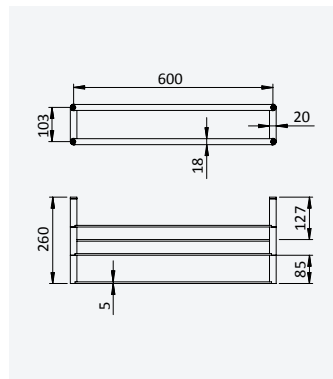

Satin Stainless Steel •
Acier inoxydable satiné

188 000 3IS

Shelf with towel rail 600 mm

Tablette avec porte-serviette 600 mm

Satin Stainless Steel •
Acier inoxydable satiné

188 001 2IS

Shelf 400 mm

Tablette 400 mm