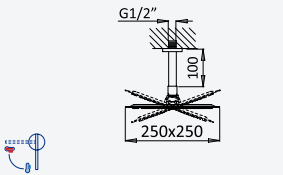

200 240 1NO

BRUMA AirEcoDrop

Concealed shower set, with inox shower head 250x250 mm, 3 jets and separate handshower set Quadra

Kit de douche encastré, avec douche de tête 250x250 mm en inox, 3 jets et kit de douchette à main séparé Quadra