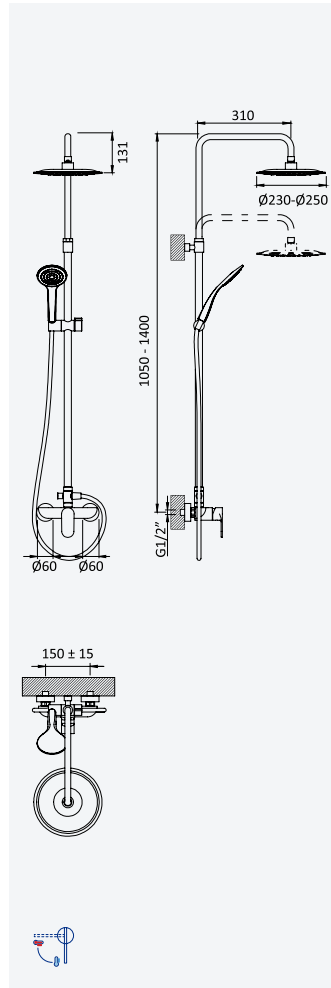

BRUMA AirEcoDrop

Shower system for wall mounting with adjustable ABS head shower Ø230mm and shower rail

Colonne de douche system, avec douche de tête en ABS Ø230mm réglable et barre de douche

Chrome • Chromé 194 270 OCR
Night Sky 194 270 ONS

Option: UltraThin Inox shower head Ø250 mm

Option: Douche de tête UltraThin Ø250 mm en inox

Chrome • Chromé 194 272 OCR
Night Sky 194 272 ONS