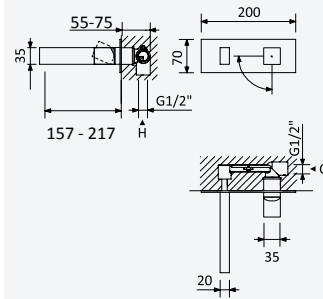

Wall basin mixer with single escutcheon. Spout with 230mm

Mitigeur monocommande mural de rosace unique, pour lavabo. Bec avec 230mm

Chrome • Chromé	301 010 4CR
Night Sky	301 010 4NS
Pure White	301 010 4PW
Morning Mist	301 010 4MM
Gunmetal	301 010 4MG
Sunrise	301 010 4SR
Sunset	301 010 4SS

200 100 2NO

Option: Spout with 170mm

Option: Bec avec 170mm

Chrome • Chromé	301 010 5CR
Night Sky	301 010 5NS
Pure White	301 010 5PW
Morning Mist	301 010 5MM
Gunmetal	301 010 5MG
Sunrise	301 010 5SR
Sunset	301 010 5SS

200 100 2NO