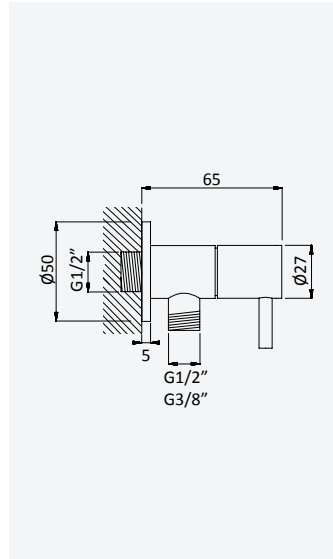

BRUMA

3/8" angle tap with connection - Elo

Robinet d'équerre 3/8" - Elo

Chrome • Chromé	125 280 1CR
Night Sky	125 280 1NS
Pure White	125 280 1PW
Morning Mist	125 280 1MM
Gunmetal	125 280 1MG
Sunrise	125 280 1SR
Sunset	125 280 1SS

1/2" angle tap with connection - Elo

Robinet d'équerre 1/2" - Elo

Chrome • Chromé	125 200 1CR
Night Sky	125 200 1NS
Pure White	125 200 1PW
Morning Mist	125 200 1MM
Gunmetal	125 200 1MG
Sunrise	125 200 1SR
Sunset	125 200 1SS