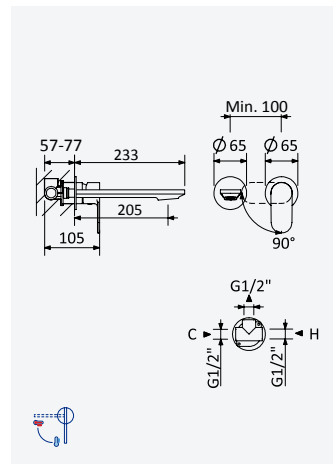

BRUMA

Basin mixer

Mitigeur monocommande lavabo

Chrome • Chromé	194 010 OCR
Night Sky	194 010 ONS

Option: With push-open waste set 1 1/4"

Option: Avec clic-clac garniture de vidage 1 1/4"

Chrome • Chromé 194 013 OCR

Night Sky 194 013 ONS

Basin mixer for free-standing basins

Mitigeur lavabo version réhaussée

Chrome • Chromé	194 210 OCR
Night Sky	194 210 ONS

Option: With push-open waste set 1 1/4"

Option: Avec clic-clac garniture de vidage 1 1/4"

Chrome • Chromé 194 213 OCR

Night Sky 194 213 ONS

2 hole wall basin mixer

Mitigeur monocommande mural de 2 trous, pour lavabo

Chrome • Chromé	194 840 OCR
Night Sky	194 840 ONS

200 140 1NO

Option: With push-open waste set 1 1/4"

Option: Avec clic-clac garniture de vidage 1 1/4"

Chrome • Chromé 194 843 OCR

Night Sky 194 843 ONS

200 140 1NO

Wall basin mixer with single escutcheon

Mitigeur monocommande mural de rosace unique, pour lavabo

Chrome • Chromé	194 060 OCR
Night Sky	194 060 ONS

200 100 1NO

Option: With push-open waste set 1 1/4"

Option: Avec clic-clac garniture de vidage 1 1/4"

Chrome • Chromé 194 063 OCR

Night Sky 194 063 ONS

200 100 1NO