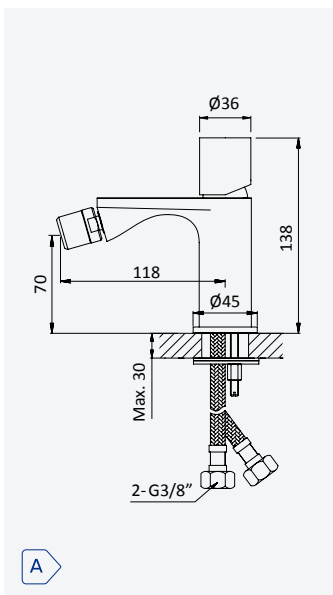

Bidet mixer

Mitigeur monocommande bidet

- Chrome • Chromé 193 020 0CR
- Night Sky 193 020 0NS
- Pure White 193 020 0PW
- Morning Mist 193 020 0MM
- Gunmetal 193 020 0MG
- Sunrise 193 020 0SR
- Sunset 193 020 0SS

Option: Lever 2

Option: Poignée 2

- Chrome • Chromé 193 100 0CR
- Night Sky 193 100 0NS
- Pure White 193 100 0PW
- Morning Mist 193 100 0MM
- Gunmetal 193 100 0MG
- Sunrise 193 100 0SR
- Sunset 193 100 0SS