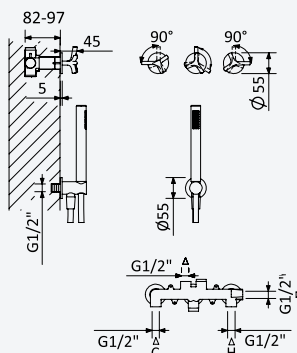

BRUMA AirEcoDrop

Concealed shower set with inox shower head Ø250 mm and separate handshower set

Kit de douche encastré avec douche de tête Ø250 mm en inox et kit de douchette à main séparé

Chrome • Chromé	191 310 3CR
Night Sky	191 310 3NS
Pure White	191 310 3PW
Morning Mist	191 310 3MM
Gunmetal	191 310 3MG
Sunrise	191 310 3SR
Sunset	191 310 3SS

200 250 1N0

Option: Inox shower head Ø250 mm with ceiling shower arm 100 mm

Option: Douche de tête Ø250 mm en inox avec bras vertical 100 mm

Chrome • Chromé	191 310 4CR
Night Sky	191 310 4NS
Pure White	191 310 4PW
Morning Mist	191 310 4MM
Gunmetal	191 310 4MG
Sunrise	191 310 4SR
Sunset	191 310 4SS

200 250 1N0