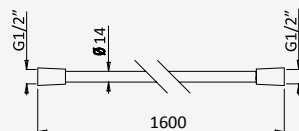

Chrome • Chromé	145 630 3CR
Satinox	145 630 3ST

**Lux shower hose 1,75 m***Flexible Lux de 1,75 m*

Night Sky	145 630 2NS
Pure White	145 630 2PW

**Lux shower hose 1,60 m***Flexible Lux de 1,60 m*

Sunrise	145 630 2SR
Sunset	145 630 2SS
Gold 24kt • Or 24kt	145 630 2OR
Sunrise PVD	145 630 2PR
Sunset PVD	145 630 2PS
Gold PVD	145 630 2PO