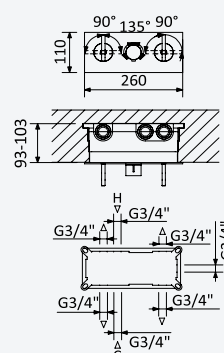

Concealed thermostatic mixer, with 4 outlets

Mitigeur thermostatique encastré, avec 4 sorties

Chrome · Chromé	192 634 1CR
Night Sky	192 634 1NS
Pure White	192 634 1PW
Morning Mist	192 634 1MM
Gunmetal	192 634 1MG
Sunrise	192 634 1SR
Sunset	192 634 1SS

INT 620 4NO

Concealed thermostatic mixer, with 5 outlets

Mitigeur thermostatique encastré, avec 5 sorties

Chrome · Chromé	192 635 1CR
Night Sky	192 635 1NS
Pure White	192 635 1PW
Morning Mist	192 635 1MM
Gunmetal	192 635 1MG
Sunrise	192 635 1SR
Sunset	192 635 1SS

INT 620 5NO