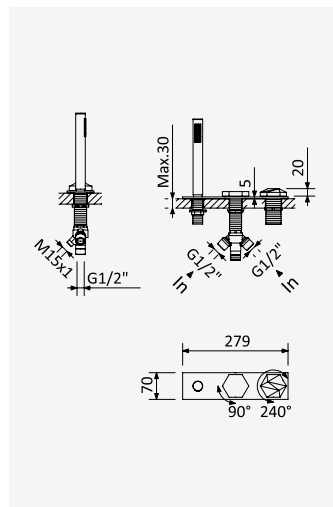

Deck-mounted bath-shower set with handshower, bath filler and waste for overflow with integrated outlet for splash water, grey Lux shower hose with colored fittings

Kit de bain-douche sur plan avec douchette à main et garniture de vidage pour baignoire avec bec déverseur et bac de récupération des eaux de ruissellement, flexible Lux gris avec garnitures colorées

Cromado • Chrome	183 200 4CR
Night Sky	183 200 4NS
Pure White	183 200 4PW
Morning Mist	183 200 4MM
Gunmetal	183 200 4MG
Sunrise	183 200 4SR
Sunset	183 200 4SS