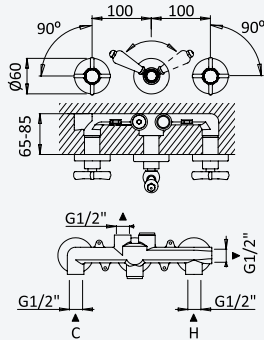

3 hole concealed mixer, with 2 outlets

Mélangeur encastré de 3 trous, avec 2 sorties

Chrome • Chromé	117 310 3CR
Night Sky	117 310 3NS
Old Brass • Vieux Laiton	117 310 3LE
Gold 24kt • Or 24kt	117 310 3OR