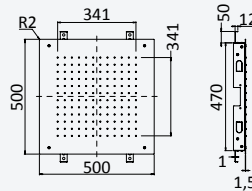

Thermostatic concealed shower set with overhead shower (Rain/Cascade) and handshower set - VenusQ

Thermostatique kit douche encastré avec douche pour plafond (Pluie/Cascade) et kit de douchette à main - VenusQ

- Chrome · Chromé 187 488 2CR
- Night Sky 187 488 2NS
- Pure White 187 488 2PW
- Morning Mist 187 488 2MM

INT 630 2NO

Option: Steel shower head for ceiling installation, 500x500 mm (Rain)

Option: Douche de tête en INOX, pour montage plafond, 500x500 mm (Pluie)

- Chrome · Chromé 187 487 2CR
- Night Sky 187 487 2NS
- Pure White 187 487 2PW
- Morning Mist 187 487 2MM

INT 630 1NO

Option: Steel shower head for ceiling installation, 380x380 mm (Rain)

Option: Douche de tête en INOX, pour montage plafond, 380x380 mm (Pluie)

- Chrome · Chromé 187 486 2CR
- Night Sky 187 486 2NS
- Pure White 187 486 2PW
- Morning Mist 187 486 2MM

INT 630 1NO

Option: Steel shower head for ceiling installation, Ø380 mm (Rain)

Option: Douche de tête en INOX, pour montage plafond, Ø380 mm (Pluie)

- Chrome · Chromé 187 489 2CR
- Night Sky 187 489 2NS
- Pure White 187 489 2PW
- Morning Mist 187 489 2MM

INT 630 1NO