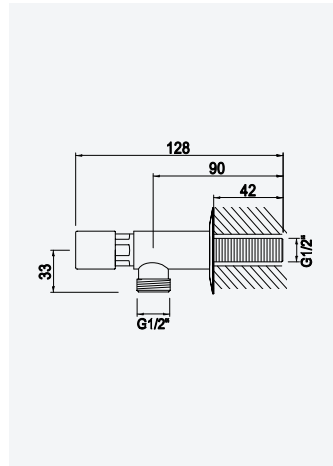

Wall mounted, self-closing urinal tap

Robinetterie temporisée pour urinoir, montage mural

Chrome • Chromé

143 000 1CR