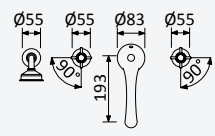

IM

Deck-mounted 4-hole bath/shower mixer

Mélangeur Bain/Douche 4 trous

Chrome • Chromé	117 200 1CR
Night Sky	117 200 1NS
Old Brass • Vieux Laiton	117 200 1LE
Gold 24kt • Or 24kt	117 200 1OR

Integrated outlet for splash water, grey Lux shower hose with colored fittings - Elo

Bac de récupération des eaux de ruissellement, flexible Lux gris avec garnitures colorées - Elo

Chrome • Chromé	161 003 OCR
Night Sky	161 003 ONS
Old Brass • Vieux Laiton	161 003 OLE
Gold 24kt • Or 24kt	161 003 OOR

Deck mounted shower mixer, with handshower - 2 outlets

Mélangeur de douche sur plan avec kit de douchette à main - 2 sorties

Chrome • Chromé	117 180 1CR
Night Sky	117 180 1NS
Old Brass • Vieux Laiton	117 180 1LE
Gold 24kt • Or 24kt	117 180 1OR

Integrated outlet for splash water, grey Lux shower hose with colored fittings - Elo

Bac de récupération des eaux de ruissellement, flexible Lux gris avec garnitures colorées - Elo

Chrome • Chromé	161 003 OCR
Night Sky	161 003 ONS
Old Brass • Vieux Laiton	161 003 OLE
Gold 24kt • Or 24kt	161 003 OOR