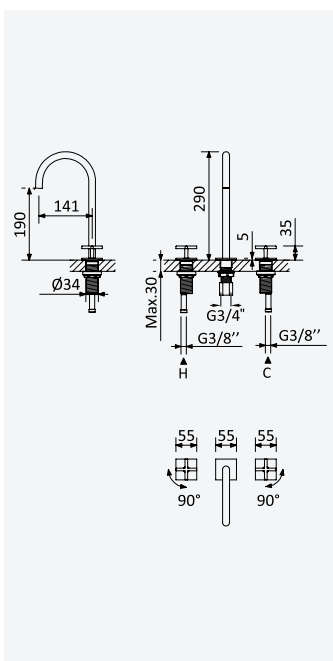

Deck-mounted, 3 hole basin mixer

Mitigeur lavabo sur plan, 3 trous

Chrome • Chromé	106 880 OCR
Night Sky	106 880 ONS
Pure White	106 880 OPW
Morning Mist	106 880 OMM
Gunmetal	106 880 OMG
Sunrise	106 880 OSR
Sunset	106 880 OSS

Option: With push-open waste set 1 1/4" - Elo

Option: Avec clic-clac garniture de vidage 1 1/4" - Elo

Chrome • Chromé	106 881 OCR
Night Sky	106 881 ONS
Pure White	106 881 OPW
Morning Mist	106 881 OMM
Gunmetal	106 881 OMG
Sunrise	106 881 OSR
Sunset	106 881 OSS