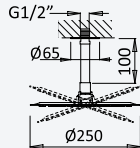

Thermostatic concealed bath-shower set with shower head Ø250 mm, handshower set and bath filler with waste and overflow

Kit de bain-douche thermostatique encastré avec douche de tête Ø250 mm kit de douchette à main et garniture de vidage pour baignoire avec bec déverseur

Satin stainless steel • Acier inoxydable satiné 186 371 1IS

INT 630 2NO