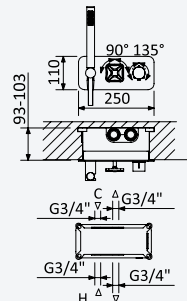

NV

BRUMA

Progressive concealed 2 outlets mixer, with handshower set

Mitigeur progressif encastré de 2 sorties, avec kit de douchette à main

Chrome • Chromé	190 142 1CR
Night Sky	190 142 1NS
Pure White	190 142 1PW
Morning Mist	190 142 1MM
Gunmetal	190 142 1MG
Sunrise	190 142 1SR
Sunset	190 142 1SS

200 240 3NO

Progressive concealed 3 outlets mixer, with handshower set

Mitigeur progressif encastré de 3 sorties, avec kit de douchette à main

Chrome • Chromé	190 143 1CR
Night Sky	190 143 1NS
Pure White	190 143 1PW
Morning Mist	190 143 1MM
Gunmetal	190 143 1MG
Sunrise	190 143 1SR
Sunset	190 143 1SS

200 240 4NO

Thermostatic concealed 2 outlets mixer, with handshower set

Mitigeur thermostatique encastré de 2 sorties, avec kit de douchette à main

Chrome • Chromé	190 202 1CR
Night Sky	190 202 1NS
Pure White	190 202 1PW
Morning Mist	190 202 1MM
Gunmetal	190 202 1MG
Sunrise	190 202 1SR
Sunset	190 202 1SS

INT 630 3NO

Thermostatic concealed 3 outlets mixer, with handshower set

Mitigeur thermostatique encastré de 3 sorties, avec kit de douchette à main

Chrome • Chromé	190 203 1CR
Night Sky	190 203 1NS
Pure White	190 203 1PW
Morning Mist	190 203 1MM
Gunmetal	190 203 1MG
Sunrise	190 203 1SR
Sunset	190 203 1SS

INT 630 4NO

Concealed thermostatic mixer, with 2 outlets

Mitigeur thermostatique encastré, avec 2 sorties

Chrome • Chromé	190 622 1CR
Night Sky	190 622 1NS
Pure White	190 622 1PW
Morning Mist	190 622 1MM
Gunmetal	190 622 1MG
Sunrise	190 622 1SR
Sunset	190 622 1SS

INT 610 3NO

Concealed thermostatic mixer, with 3 outlets

Mitigeur thermostatique encastré, avec 3 sorties

Chrome • Chromé	190 623 1CR
Night Sky	190 623 1NS
Pure White	190 623 1PW
Morning Mist	190 623 1MM
Gunmetal	190 623 1MG
Sunrise	190 623 1SR
Sunset	190 623 1SS

INT 610 4NO