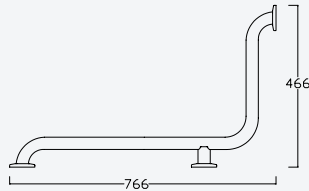

90° angle grab bar - 3 anchoring points 2 walls

Barre d'appui angle 90° - 3 points d'ancrage 2 murs

Satin stainless steel •
Acier inoxydable satiné

152 002 6IS