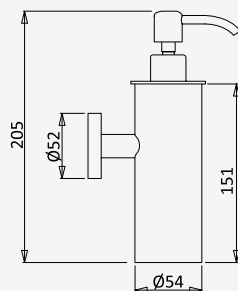

Wall mounted soap dispenser 250ml - Elo

Distributeur de savon 250ml, mural - Elo

Chrome • Chromé	147 001 9CR
Satinox	147 001 9ST
Night Sky	147 001 9NS
Pure White	147 001 9PW
Morning Mist	147 001 9MM
Gunmetal	147 001 9MG
Sunrise	147 001 9SR
Sunset	147 001 9SS
Old Brass • Vieux Laiton	147 001 9LE