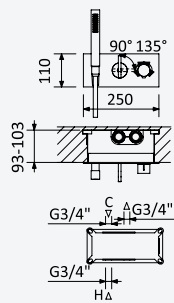

Thermostatic concealed 2 outlets mixer, with handshower set

Mitigeur thermostatique encastré de 2 sorties, avec kit de douchette à main

Chrome · Chromé	192 202 1CR
Night Sky	192 202 1NS
Pure White	192 202 1PW
Morning Mist	192 202 1MM
Gunmetal	192 202 1MG
Sunrise	192 202 1SR
Sunset	192 202 1SS

INT 630 3NO

Thermostatic concealed 3 outlets mixer, with handshower set

Mitigeur thermostatique encastré de 3 sorties, avec kit de douchette à main

Chrome · Chromé	192 203 1CR
Night Sky	192 203 1NS
Pure White	192 203 1PW
Morning Mist	192 203 1MM
Gunmetal	192 203 1MG
Sunrise	192 203 1SR
Sunset	192 203 1SS

INT 630 4NO