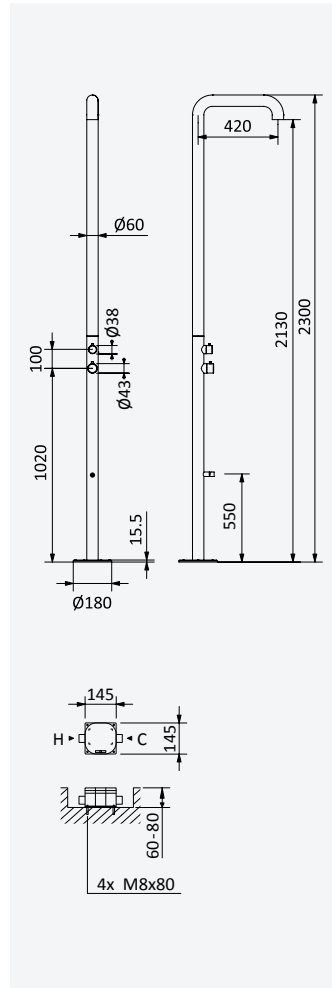

Stainless steel outdoor shower column, with mixer, concealed showerhead and footwash - PL41MIX

Colonne douche d'extérieur en acier inoxydable, avec mitigeur, pomme de douche intégrée et rince-pieds - PL41MIX

Satin Stainless Steel •
Acier inoxydable satiné

123 672 1IS