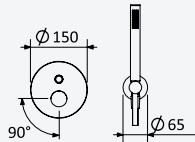

BRUMA AirEcoDrop