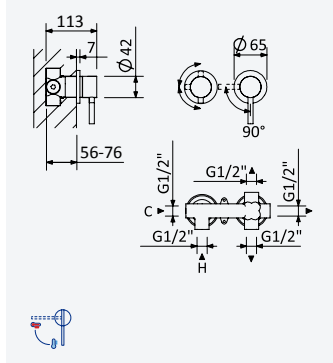

Concealed horizontal single lever mixer, with 3 outlets

Mitigeur monocommande encastré horizontal, avec 3 sorties

Chrome • Chromé	107 142 1CR
Satinox	107 142 1ST
Night Sky	107 142 1NS
Pure White	107 142 1PW
Morning Mist	107 142 1MM
Gunmetal	107 142 1MG
Sunrise	107 142 1SR
Sunset	107 142 1SS

200 220 2NO