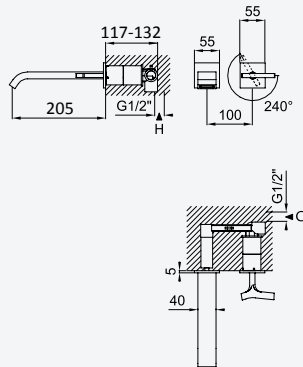

Option: With push-open waste set 1 1/4" - Quadra

Option: Avec clic-clac garniture de vidage 1 1/4" - Quadra

Chrome • Chromé	192 264 1CR
Night Sky	192 264 1NS
Pure White	192 264 1PW
Morning Mist	192 264 1MM
Gunmetal	192 264 1MG
Sunrise	192 264 1SR
Sunset	192 264 1SS