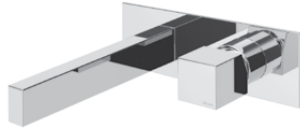

Wall basin mixer with single escutcheon. Spout with 230mm

Mitigeur monocommande mural de rosace unique, pour lavabo. Bec avec 230mm

Chrome • Chromé	301 010 4CR
Night Sky	301 010 4NS
Pure White	301 010 4PW
Morning Mist	301 010 4MM
Gunmetal	301 010 4MG
Sunrise	301 010 4SR
Sunset	301 010 4SS

200 100 2NO

Option: Spout with 170mm

Option: Bec avec 170mm

Chrome • Chromé	301 010 5CR
Night Sky	301 010 5NS
Pure White	301 010 5PW
Morning Mist	301 010 5MM
Gunmetal	301 010 5MG
Sunrise	301 010 5SR
Sunset	301 010 5SS

200 100 2NO