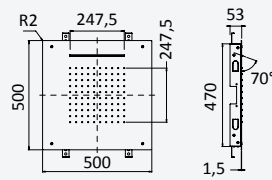

BZ

BRUMA AirEcoDrop

Thermostatic concealed shower set with overhead shower (Rain/Cascade) and handshower set - VenusQ

Thermostatique kit douche encastré avec douche pour plafond (Pluie/Cascade) et kit de douchette à main - VenusQ

- Chrome • Chromé 187 488 2CR
- Night Sky 187 488 2NS
- Pure White 187 488 2PW
- Morning Mist 187 488 2MM

INT 630 2NO

Option: Steel shower head for ceiling installation, 500x500 mm (Rain)

Option: Douche de tête en INOX, pour montage plafond, 500x500 mm (Pluie)

- Chrome • Chromé 187 487 2CR
- Night Sky 187 487 2NS
- Pure White 187 487 2PW
- Morning Mist 187 487 2MM

INT 630 1NO

Option: Steel shower head for ceiling installation, 380x380 mm (Rain)

Option: Douche de tête en INOX, pour montage plafond, 380x380 mm (Pluie)

- Chrome • Chromé 187 486 2CR
- Night Sky 187 486 2NS
- Pure White 187 486 2PW
- Morning Mist 187 486 2MM

INT 630 1NO

Concealed bath-shower set with shower head Ø250 mm, handshower set and bath filler with waste and overflow

Kit de bain-douche encastré avec douche de tête Ø250 mm, kit de douchette à main et garniture de vidage pour baignoire avec bec déverseur

- Chrome • Chromé 168 370 1CR
- Night Sky 168 370 1NS
- Pure White 168 370 1PW
- Morning Mist 168 370 1MM
- Gunmetal 168 370 1MG
- Sunrise 168 370 1SR
- Sunset 168 370 1SS

200 240 2NO

Option: Inox shower head Ø250 mm with ceiling shower arm 100 mm

Option: Douche de tête Ø250 mm en inox avec bras vertical 100 mm

- Chrome • Chromé 168 570 1CR
- Night Sky 168 570 1NS
- Pure White 168 570 1PW
- Morning Mist 168 570 1MM
- Gunmetal 168 570 1MG
- Sunrise 168 570 1SR
- Sunset 168 570 1SS

200 240 2NO