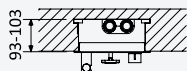

BRUMA AirEcoDrop