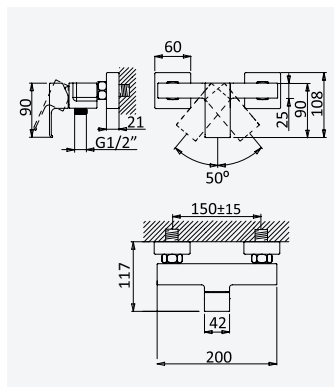

Deck mounted single lever shower mixer, with handshower set Quadra - 2 outlets

Mitigeur monocommande de douche sur plan avec kit de douchette à main Quadra - 2 sorties

Chrome • Chromé	182 501 1CR
Night Sky	182 501 1NS
Pure White	182 501 1PW
Morning Mist	182 501 1MM
Gunmetal	182 501 1MG
Sunrise	182 501 1SR
Sunset	182 501 1SS

Integrated outlet for splash water, grey Lux shower hose with colored fittings - Quadra

Bac de récupération des eaux de ruissellement, flexible Lux gris avec garnitures colorées - Quadra

Chrome • Chromé	161 003 1CR
Night Sky	161 003 1NS
Pure White	161 003 1PW
Morning Mist	161 003 1MM
Gunmetal	161 003 1MG
Sunrise	161 003 1SR
Sunset	161 003 1SS

Deck-mounted bath-shower set with Quadra handshower and bath filler with waste and overflow

Kit de bain-douche sur plan avec douchette à main Quadra et garniture de vidage pour baignoire avec bec déverseur

Chrome • Chromé	182 521 1CR
Night Sky	182 521 1NS
Pure White	182 521 1PW
Morning Mist	182 521 1MM
Gunmetal	182 521 1MG
Sunrise	182 521 1SR
Sunset	182 521 1SS

Integrated outlet for splash water, grey Lux shower hose with colored fittings - Quadra

Bac de récupération des eaux de ruissellement, flexible Lux gris avec garnitures colorées - Quadra

Chrome • Chromé	161 003 1CR
Night Sky	161 003 1NS
Pure White	161 003 1PW
Morning Mist	161 003 1MM
Gunmetal	161 003 1MG
Sunrise	161 003 1SR
Sunset	161 003 1SS

Single-lever shower mixer

Mitigeur monocommande douche

Chrome • Chromé	182 040 1CR
• Night Sky	182 040 1NS
Pure White	182 040 1PW
Morning Mist	182 040 1MM
Gunmetal	182 040 1MG
Sunrise	182 040 1SR
Sunset	182 040 1SS