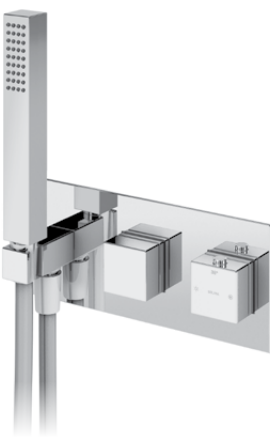

Thermostatic concealed 2 outlets mixer, with handshower set - Celsius
Mitigeur thermostatique encastré de 2 sorties, avec kit de douche à main - Celsius

Chrome • Chromé	185 441 2CR
Night Sky	185 441 2NS
Pure White	185 441 2PW
Morning Mist	185 441 2MM
Gunmetal	185 441 2MG
Sunrise	185 441 2SR
Sunset	185 441 2SS

INT 630 1NO

Thermostatic concealed 3 outlets mixer, with handshower set - Celsius
Mitigeur thermostatique encastré de 3 sorties, avec kit de douche à main - Celsius

Chrome • Chromé	185 451 2CR
Night Sky	185 451 2NS
Pure White	185 451 2PW
Morning Mist	185 451 2MM
Gunmetal	185 451 2MG
Sunrise	185 451 2SR
Sunset	185 451 2SS

INT 630 2NO