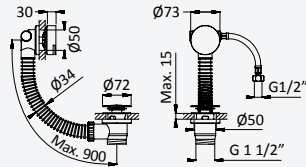

BRUMA AirEcoDrop