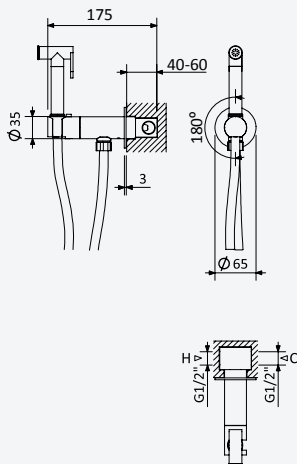

Chrome • Chromé	145 110 2CR
		Night Sky	145 110 2NS

INT 500 2NO

Option: Brass handshower

Option: Douchette en laiton

		Chrome • Chromé	145 110 3CR
		Satinox	145 110 3ST
		• Night Sky	145 110 3NS
		Pure White	145 110 3PW
		Morning Mist	145 110 3MM
		Gunmetal	145 110 3MG
		• Sunrise	145 110 3SR
		Sunset	145 110 3SS
		Old Brass • Vieux Laiton	145 110 3LE
		Gunmetal PVD	145 110 3GM
		Sunrise PVD	145 110 3PR
		Sunset PVD	145 110 3PS
		Gold PVD	145 110 3PO

INT 500 2NO