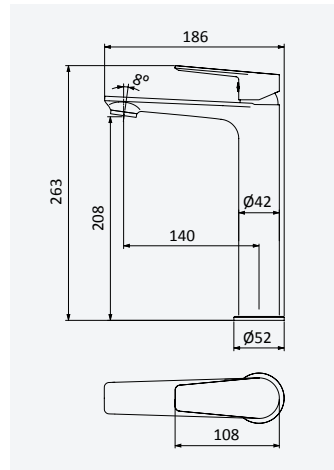

Basin mixer for free-standing basins

Mitigeur lavabo version réhaussée

Chrome • Chromé

198 000 4CR

Option: With push-open waste set 1 1/4" - Liz

Option: Avec clic-clac garniture de vidage 1 1/4" - Liz

Chrome • Chromé

198 000 5CR