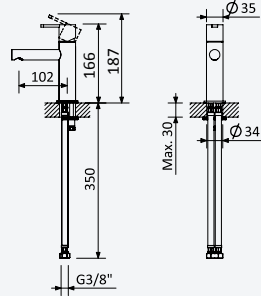

Concealed body for stop valve - 1/2"*Partie encastrée pour robinet d'arrêt - 1/2"*

156 745 0N0

Concealed body for stop valve - 3/4"*Partie encastrée pour robinet d'arrêt - 3/4"*

156 745 1N0

BLUELINE

Leaf

BRUMA