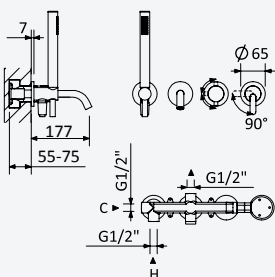

BRUMA AirEcoDrop

← Ø250 →

Concealed bath-shower set, with shower head Ø250 mm, Elo hand-shower and bath spout

Kit de bain-douche encastré, avec douche de tête Ø250 mm, douchette à main Elo et bec de bain

Chrome • Chromé	167 240 OCR	167 240 3CR
Satinox	167 240 OST	167 240 3ST
Night Sky	167 240 ONS	167 240 3NS
Pure White	167 240 OPW	167 240 3PW
Morning Mist	167 240 OMM	167 240 3MM
Gunmetal	167 240 OMG	167 240 3MG
Sunrise	167 240 OSR	167 240 3SR
Sunset	167 240 OSS	167 240 3SS
Old Brass • Vieux Laiton	167 240 OLE	167 240 3LE

200 300 2NO

Chrome • Chromé	167 240 4CR	167 240 5CR
Satinox	167 240 4ST	167 240 5ST
Night Sky	167 240 4NS	167 240 5NS
Pure White	167 240 4PW	167 240 5PW
Morning Mist	167 240 4MM	167 240 5MM
Gunmetal	167 240 4MG	167 240 5MG
Sunrise	167 240 4SR	167 240 5SR
Sunset	167 240 4SS	167 240 5SS

200 300 2NO

BRUMA AirEcoDrop