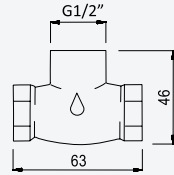

Concealed body for stop valve - 1/2"

Partie encastrée pour robinet d'arrêt - 1/2"

156 745 0NO

Concealed body for stop valve - 3/4"

Partie encastrée pour robinet d'arrêt - 3/4"

156 745 1NO