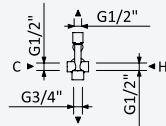

BRUMA AirEcoDrop

Concealed shower set with ABS shower head Ø230 mm with ceiling shower arm 100 mm and Emotion handshower set

Kit de douche encastré avec douche de tête Ø230 mm en ABS, avec bras vertical 100 mm et kit de douchette à main Emotion

- Chrome • Chromé 107 560 3CR
- Night Sky 107 560 3NS
- Pure White 107 560 3PW

200 210 1N0

Option: UltraThin Inox shower head Ø250 mm

Option: Douche de tête UltraThin Ø250 mm en inox

- Chrome • Chromé 107 560 4CR
- Night Sky 107 560 4NS
- Pure White 107 560 4PW

- Satinox 107 560 4ST
- Morning Mist 107 560 4MM
- Gunmetal 107 560 4MG
- Sunrise 107 560 4SR
- Sunset 107 560 4SS

200 210 1N0