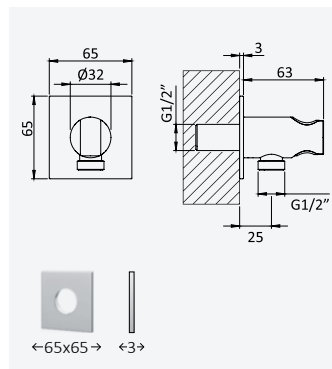

Shower outlet elbow with shower holder - BlueR

Coude à encastrer avec support de douchette - BlueR

Chrome • Chromé	145 590 2CR
Satinox	145 590 2ST
Night Sky	145 590 2NS
Pure White	145 590 2PW
Morning Mist	145 590 2MM
Gunmetal	145 590 2MG
Sunrise	145 590 2SR
Sunset	145 590 2SS
Gunmetal PVD	145 590 2GM
Sunrise PVD	145 590 2PR
Sunset PVD	145 590 2PS
Gold PVD	145 590 2PO

Shower outlet elbow with shower holder - FlowR

Coude à encastrer avec support de douchette - FlowR

Chrome • Chromé	145 590 9CR
Satinox	145 590 9ST
Night Sky	145 590 9NS
Pure White	145 590 9PW
Morning Mist	145 590 9MM
Gunmetal	145 590 9MG
Sunrise	145 590 9SR
Sunset	145 590 9SS

Inox shower outlet elbow with shower holder - X-Alpha

Coude à encastrer en Inox, avec support de douchette - X-Alpha

Satin Stainless Steel • Acier inoxydable satiné	186 570 1IS

Shower outlet elbow with shower holder - FlowQ

Coude à encastrer avec support de douchette - FlowQ

Chrome • Chromé	145 591 0CR
Satinox	145 591 0ST
Night Sky	145 591 0NS
Pure White	145 591 0PW
Morning Mist	145 591 0MM
Gunmetal	145 591 0MG
Sunrise	145 591 0SR
Sunset	145 591 0SS

Shower outlet elbow with shower holder - Quadra

Coude à encastrer avec support de douchette - Quadra

Chrome • Chromé	145 590 5CR
Night Sky	145 590 5NS
Pure White	145 590 5PW
Morning Mist	145 590 5MM
Gunmetal	145 590 5MG
Sunrise	145 590 5SR
Sunset	145 590 5SS

SD