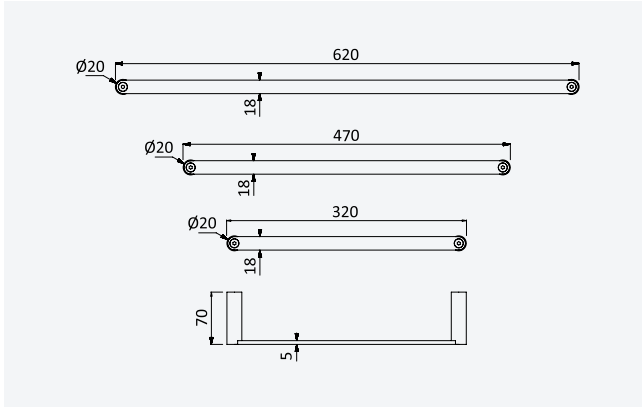

Towel rail 450mm

Barre porte-serviette 450mm

Satin Stainless Steel •
Acier inoxydable satiné

188 000 2IS

Towel rail 300mm

Barre porte-serviette 300mm

Satin Stainless Steel •
Acier inoxydable satiné

188 000 3IS