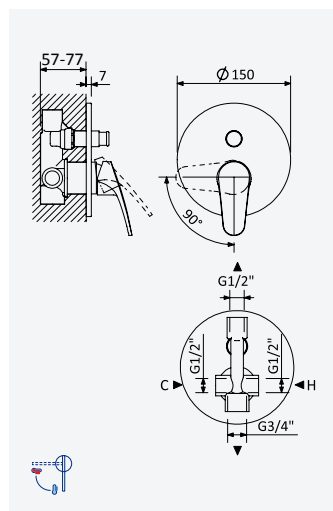

Concealed single lever mixer with 2 outlets

Mitigeur monocommande encastré avec 2 sorties

Chrome • Chromé

116 135 1CR

200 210 1NO