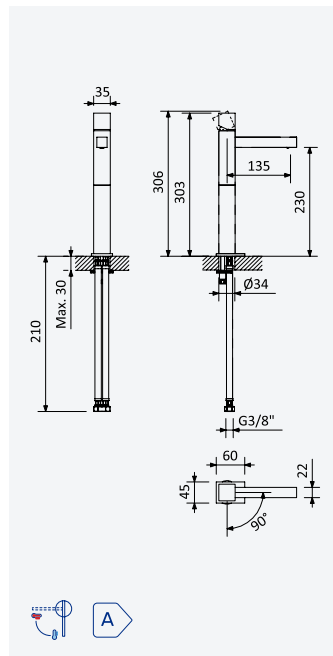

Basin mixer for free-standing basins

Mitigeur lavabo version réhaussée

Chrome · Chromé	102 210 2CR
Night Sky	102 210 2NS
Pure White	102 210 2PW
Morning Mist	102 210 2MM
Gunmetal	102 210 2MG
Sunrise	102 210 2SR
Sunset	102 210 2SS

Option: With push-open waste set 1 1/4" - Quadra

Option: Avec clic-clac garniture de vidage 1 1/4" - Quadra

Chrome · Chromé	102 214 2CR
Night Sky	102 214 2NS
Pure White	102 214 2PW
Morning Mist	102 214 2MM
Gunmetal	102 214 2MG
Sunrise	102 214 2SR
Sunset	102 214 2SS