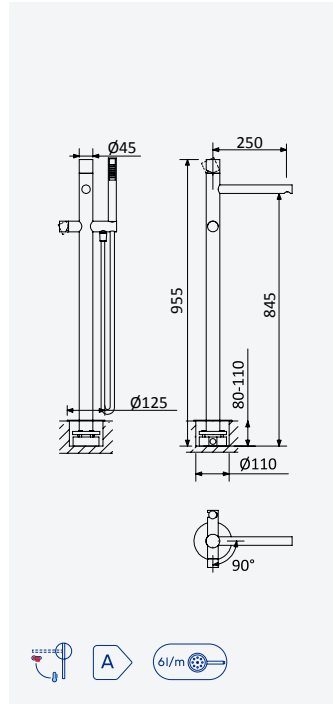

Single-lever bath/shower mixer, floor-mounted

Mitigeur monocommande bain/douche, montage au sol

Chrome • Chromé	101 800 2CR
Satinox	101 800 2ST
Night Sky	101 800 2NS
Pure White	101 800 2PW
Morning Mist	101 800 2MM
Gunmetal	101 800 2MG
Sunrise	101 800 2SR
Sunset	101 800 2SS

INT 320 1NO

Option: Lever 2

Option: Poignée 2

Chrome • Chromé	101 800 1CR
Satinox	101 800 1ST
Night Sky	101 800 1NS
Pure White	101 800 1PW
Morning Mist	101 800 1MM
Gunmetal	101 800 1MG
Sunrise	101 800 1SR
Sunset	101 800 1SS

INT 320 1NO