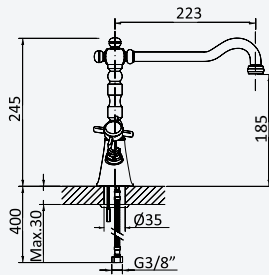

Basin mixer, swivel spout

Mélangeur monotrou, bec mobile

0,328 cm	117 710 OCR
Night Sky	117 710 ONS
Old Brass • Vieux Laiton	117 710 OLE
Gold 24kt • Or 24kt	117 710 OOR

Option: With push-open waste set 1 1/4" - Elo

Option: Avec clic-clac garniture de vidage 1 1/4" - Elo

Chrome • Chromé	117 711 OCR
Night Sky	117 711 ONS
Old Brass • Vieux Laiton	117 711 OLE
Gold 24kt • Or 24kt	117 711 OOR