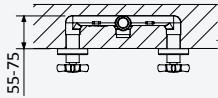

Concealed shower set with brass shower head Ø200 mm

Kit de douche encastré avec douche de tête Ø200 mm, en laiton

Chrome · Chromé	117 760 OCR
Night Sky	117 760 ONS
Old Brass · Vieux Laiton	117 760 OLE
Gold 24kt · Or 24kt	117 760 OOR

200 150 2N0

Concealed shower set with shower head Ø200 mm and Elite hand-shower set

Kit de douche encastré avec douche de tête Ø200 mm et kit de douche à main Elite

Chrome · Chromé	117 360 OCR
Night Sky	117 360 ONS
Old Brass · Vieux Laiton	117 360 OLE
Gold 24kt · Or 24kt	117 360 OOR

200 250 7N0