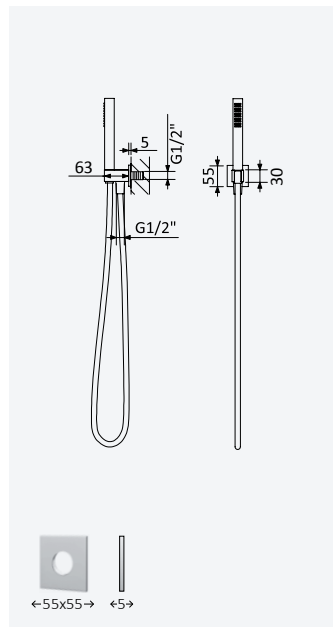

BRUMA AirEcoDrop

BRUMA

Progressive concealed bath-shower set, with shower head 250x250 mm, Quadra handshower set and EdgeQ bath spout

Kit de bain-douche progressif encastré, avec douche de tête 250x250 mm, kit de douchette à main Quadra et bec de bain EdgeQ

Chrome • Chromé	192 312 1CR
Night Sky	192 312 1NS
Pure White	192 312 1PW
Morning Mist	192 312 1MM
Gunmetal	192 312 1MG
Sunrise	192 312 1SR
Sunset	192 312 1SS

200 300 4N0

Option: Inox shower head 250x250 mm with ceiling shower arm 100 mm

Option: Douche de tête 250x250 mm en inox avec bras vertical 100 mm

Chrome • Chromé	192 322 1CR
Night Sky	192 322 1NS
Pure White	192 322 1PW
Morning Mist	192 322 1MM
Gunmetal	192 322 1MG
Sunrise	192 322 1SR
Sunset	192 322 1SS

200 300 4N0

Shower set with outlet elbow, Lux hose 175cm and brass Quadra handshower - Royale

Garniture de douche avec caude à encastrer, flexible Lux 175cm et douchette Quadra en laiton - Royale

Chrome • Chromé	192 590 1CR
Night Sky	192 590 1NS
Pure White	192 590 1PW
Morning Mist	192 590 1MM
Gunmetal	192 590 1MG
Sunrise	192 590 1SR
Sunset	192 590 1SS

Brass push-open waste set 1 1/4" - Quadra

Bonde de vidage à système "clic-clac", en laiton 1 1/4" - Quadra

Chrome • Chromé	139 590 0CR
Night Sky	139 590 0NS
Pure white	139 590 0PW
Morning Mist	139 590 0MM
Gunmetal	139 590 0MG
Sunrise	139 590 0SR
Sunset	139 590 0SS