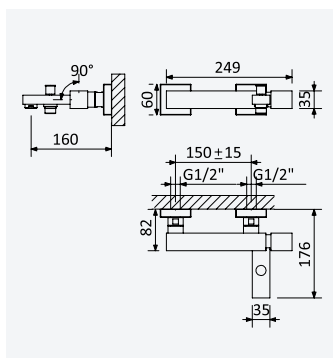

Single-lever bath/shower mixer

Mitigeur monocommande bain/douche

Chrome • Chromé	301 030 2CR
Night Sky	301 030 2NS
Pure White	301 030 2PW
Morning Mist	301 030 2MM
Gunmetal	301 030 2MG
Sunrise	301 030 2SR
Sunset	301 030 2SS