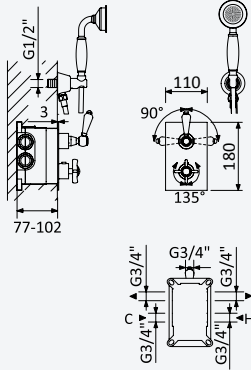

**Thermostatic concealed bath/shower set with brass shower head
Ø200 mm, handshower set and wall spout**

Kit de bain/douche thermostatique encastré avec douche de tête Ø200 mm en laiton, kit de douchette à main et bec mural

Chrome • Chromé	180 360 1CR
Night Sky	180 360 1NS
Old Brass • Vieux Laiton	180 360 1LE
Gold 24kt • Or 24kt	180 360 1OR

INT 600 3NO