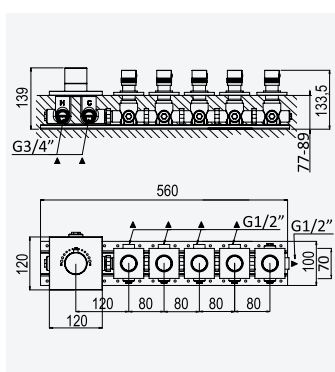

Concealed thermostatic mixer with 5 outlets - 40 l/min

Mitigeur thermostatique encastré avec 5 sorties - 40 l/min

Chrome • Chromé	179 180 1CR
Night Sky	179 180 1NS
Pure White	179 180 1PW
Morning Mist	179 180 1MM
Gunmetal	179 180 1MG
Sunrise	179 180 1SR
Sunset	179 180 1SS