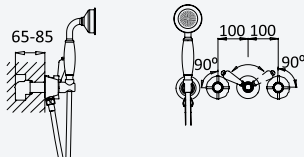

Concealed shower set with brass shower head Ø200 mm

Kit de douche encastré avec douche de tête Ø200 mm, en laiton

Chrome · Chromé	117 760 OCR
Night Sky	117 760 ONS
Old Brass · Vieux Laiton	117 760 OLE
Gold 24kt · Or 24kt	117 760 OOR

200 150 2N0

Concealed shower set with shower head Ø200 mm and Elite hand-shower set

Kit de douche encastré avec douche de tête Ø200 mm et kit de douche à main Elite

Chrome · Chromé	117 360 OCR
Night Sky	117 360 ONS
Old Brass · Vieux Laiton	117 360 OLE
Gold 24kt · Or 24kt	117 360 OOR

200 250 7N0