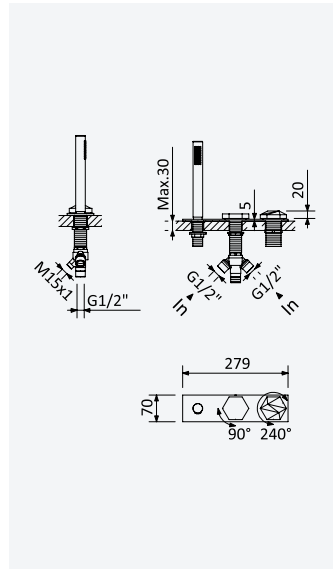

Progressive deck-mounted shower mixer with 2 outlets and integrated outlet for splash water, grey Lux shower hose with colored fittings

Mitigeur progressif douche sur plan 2 sorties, avec bac de récupération des eaux de ruissellement, flexible Lux gris avec garnitures colorées

Cromado • Chrome	183 200 2CR
Night Sky	183 200 2NS
Pure White	183 200 2PW
Morning Mist	183 200 2MM
Gunmetal	183 200 2MG
Sunrise	183 200 2SR
Sunset	183 200 2SS