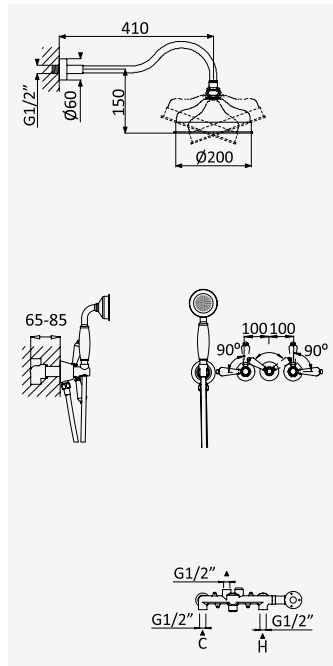

Concealed shower set with shower head Ø200 mm and Elite hand-shower set

Kit de douche encastré avec douche de tête Ø200 mm et kit de douche à main Elite

Chrome • Chromé	118 360 1CR
Night Sky	118 360 1NS
Old Brass • Vieux Laiton	118 360 1LE
Gold 24kt • Or 24kt	118 360 1OR

200 250 7NO