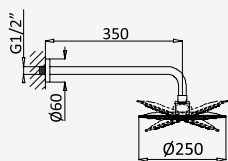

BRUMA AirEcoDrop

← Ø250 →

Concealed bath-shower set, with shower head Ø250 mm, Elo hand-shower and bath spout

Kit de bain-douche encastré, avec douche de tête Ø250 mm, douchette à main Elo et bec de bain

Chrome • Chromé	167 240 OCR	167 240 3CR
Satinox	167 240 OST	167 240 3ST
Night Sky	167 240 ONS	167 240 3NS
Pure White	167 240 OPW	167 240 3PW
Morning Mist	167 240 OMM	167 240 3MM
Gunmetal	167 240 OMG	167 240 3MG
Sunrise	167 240 OSR	167 240 3SR
Sunset	167 240 OSS	167 240 3SS
Old Brass • Vieux Laiton	167 240 OLE	167 240 3LE

200 300 2NO

Chrome • Chromé	167 240 4CR	167 240 5CR
Satinox	167 240 4ST	167 240 5ST
Night Sky	167 240 4NS	167 240 5NS
Pure White	167 240 4PW	167 240 5PW
Morning Mist	167 240 4MM	167 240 5MM
Gunmetal	167 240 4MG	167 240 5MG
Sunrise	167 240 4SR	167 240 5SR
Sunset	167 240 4SS	167 240 5SS

200 300 2NO