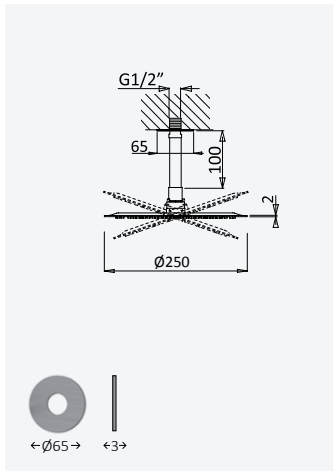

Shower head Ø250 mm with ceiling shower arm 100 mm - X-Alpha

Douche de tête Ø250 mm avec bras vertical 100mm - X-Alpha

Satin stainless steel •
Acier inoxydable satiné

186 532 0IS