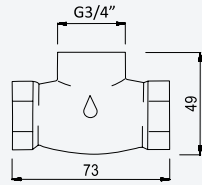

Concealed body for stop valve - 3/4"

Partie encastrée pour robinet d'arrêt - 3/4"

156 745 1NO