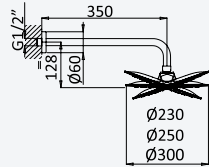

200 140 1NO

BRUMA

← Ø230 →

Concealed shower set with ABS shower head Ø230 mm and Elo handshower set

Kit de douche encastré avec douche de tête Ø230 mm en ABS et kit de douchette à main Elo

- Chrome • Chromé
- Night Sky
- Pure White