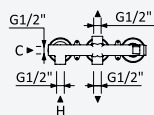

BRUMA AirEcoDrop