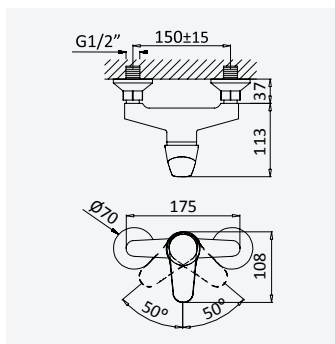

Single-lever shower mixer

Mitigeur monocommande Douche

Chrome • Chromé

116 040 1CR