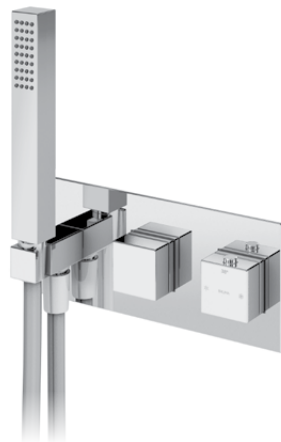

Thermostatic concealed 3 outlets mixer, with handshower set Quadra

Mitigeur thermostatique encastré de 3 sorties, avec kit de douchette à main Quadra

Chrome · Chromé	185 451 2CR
Night Sky	185 451 2NS
Pure White	185 451 2PW
Morning Mist	185 451 2MM
Gunmetal	185 451 2MG
Sunrise	185 451 2SR
Sunset	185 451 2SS

INT 630 2NO