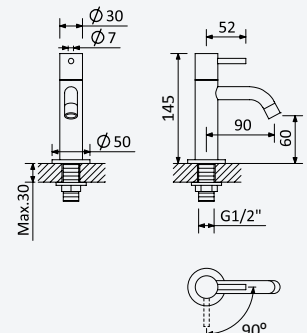

Option: With push-open waste set 1 1/4" - Liz

Option: Avec clic-clac garniture de vidage 1 1/4" - Liz

Chrome • Chromé 107 711 1CR

Satinox	107 711 1ST
Night Sky	107 711 1NS
Pure White	107 711 1PW
Morning Mist	107 711 1MM
Gunmetal	107 711 1MG
Sunrise	107 711 1SR
Sunset	107 711 1SS