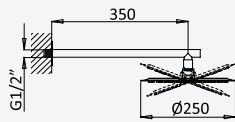

BRUMA AirEcoDrop