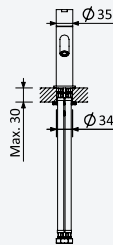

Basin mixer

Mitigeur monocommande lavabo

	1	2
Chrome • Chromé	167 001 1CR	167 001 2CR
Satinox	167 001 1ST	167 001 2ST
• Night Sky	167 001 1NS	167 001 2NS
Pure White	167 001 1PW	167 001 2PW
Morning Mist	167 001 1MM	167 001 2MM
Gunmetal	167 001 1MG	167 001 2MG
• Sunrise	167 001 1SR	167 001 2SR
Sunset	167 001 1SS	167 001 2SS
Old Brass • Vieux Laiton	167 001 1LE	167 001 2LE
Gunmetal PVD	167 001 1GM	167 001 2GM
Sunrise PVD	167 001 1PR	167 001 2PR
Sunset PVD	167 001 1PS	167 001 2PS
Gold PVD	167 001 1PO	167 001 2PO

	3	4
Chrome • Chromé	167 001 3CR	167 001 4CR
Satinox	167 001 3ST	167 001 4ST
Night Sky	167 001 3NS	167 001 4NS
Pure White	167 001 3PW	167 001 4PW
Morning Mist	167 001 3MM	167 001 4MM
Gunmetal	167 001 3MG	167 001 4MG
Sunrise	167 001 3SR	167 001 4SR
Sunset	167 001 3SS	167 001 4SS
Gunmetal PVD	167 001 3GM	167 001 4GM
Sunrise PVD	167 001 3PR	167 001 4PR
Sunset PVD	167 001 3PS	167 001 4PS
Gold PVD	167 001 3PO	167 001 4PO