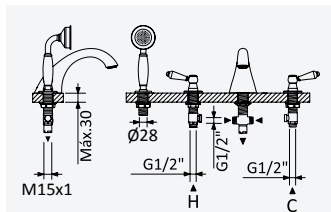

Deck-mounted 4-hole bath/shower mixer

Mélangeur Bain/Douche 4 trous

Chrome • Chromé	118 200 1CR
Night Sky	118 200 1NS
Old Brass • Vieux Laiton	118 200 1LE
Gold 24kt • Or 24kt	118 200 1OR