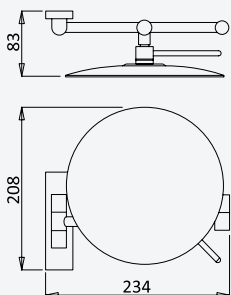

Wall magnifying mirror 3x - Elo

Miroir grossissant mural 3x - Elo

Chrome • Chromé	147 002 0CR
Night Sky	147 002 0NS
Sunrise PVD	147 002 0PR