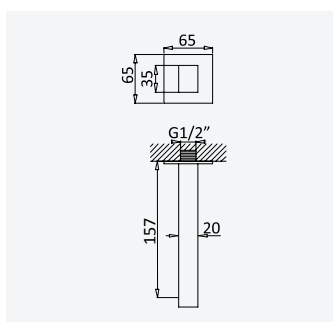

Bath wall spout

Bec bain mural

Chrome • Chromé	301 420 2CR
Night Sky	301 420 2NS
Pure White	301 420 2PW
Morning Mist	301 420 2MM
Gunmetal	301 420 2MG
Sunrise	301 420 2SR
Sunset	301 420 2SS