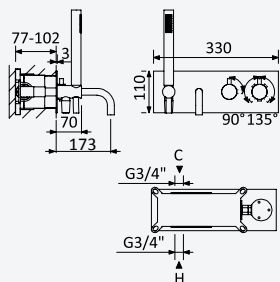

BRUMA AirEcoDrop

Thermostatic concealed mixer with bath spout and handshower set Elo

Mitigeur thermostatique encastré avec bec de bain et kit de douchette à main Elo

Chrome • Chromé	138 460 1CR
Satinox	138 460 1ST
Night Sky	138 460 1NS
Pure White	138 460 1PW
Morning Mist	138 460 1MM
Gunmetal	138 460 1MG
Sunrise	138 460 1SR
Sunset	138 460 1SS

Thermostatic concealed 3 outlets mixer, with bath spout and handshower set Elo

Mitigeur thermostatique encastré de 3 sorties, avec bec de bain et kit de douchette à main Elo

Chrome • Chromé	138 470 1CR
Satinox	138 470 1ST
Night Sky	138 470 1NS
Pure White	138 470 1PW
Morning Mist	138 470 1MM
Gunmetal	138 470 1MG
Sunrise	138 470 1SR
Sunset	138 470 1SS

Thermostatic concealed shower set with ABS shower head Ø230 mm

Kit de douche thermostatique encastré avec douche de tête Ø230 mm en ABS

Chrome • Chromé	138 780 1CR
Night Sky	138 780 1NS
Pure White	138 780 1PW

← Ø230 →

Option: UltraThin Inox shower head Ø250 mm

Option: Douche de tête UltraThin Ø250 mm en inox

Chrome • Chromé	138 780 5CR
Satinox	138 780 5ST
Night Sky	138 780 5NS
Pure White	138 780 5PW
Morning Mist	138 780 5MM
Gunmetal	138 780 5MG
Sunrise	138 780 5SR
Sunset	138 780 5SS

← Ø250 →

Thermostatic concealed shower set with ABS shower head Ø230 mm with ceiling shower arm 100 mm

Kit de douche thermostatique encastré avec douche de tête Ø230 mm en ABS avec bras vertical 100 mm

Chrome • Chromé	138 561 1CR
Night Sky	138 561 1NS
Pure White	138 561 1PW

← Ø250 →