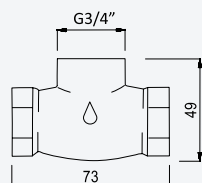

Concealed body for stop valve - 3/4"

Partie encastrée pour robinet d'arrêt - 3/4"

156 745 1NO