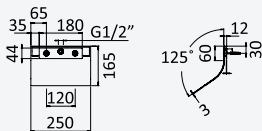

BRUMA AirEcoDrop

Concealed bath-shower set with Inox shower head Ø250 mm with ceiling shower arm 100 mm, Elo handshower set and Luna cascade spout for bathtub

Kit de bain-douche encastré avec douche de tête Ø250 mm en Inox avec bras vertical 100 mm, kit de douchette à main Elo et bec cascade Luna pour baignoire

- Chrome • Chromé 189 365 1CR
- Night Sky 189 365 1NS
- Pure White 189 365 1PW
- Morning Mist 189 365 1MM

200 240 2NO

- Chrome • Chromé 189 250 3CR 189 250 4CR
- Night Sky 189 250 3NS 189 250 4NS
- Pure White 189 250 3PW 189 250 4PW
- Morning Mist 189 250 3MM 189 250 4MM

200 240 2NO