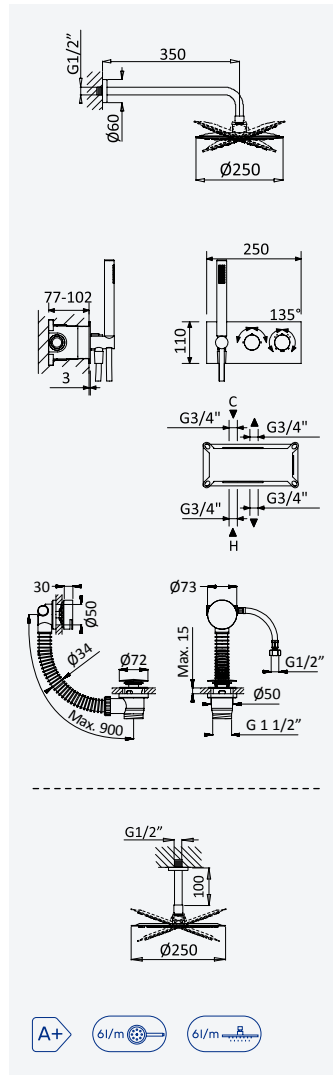

BRUMA AirEcoDrop

BRUMA

Thermostatic concealed bath-shower set with Inox shower head Ø250 mm, Elo handshower set and bath filler with waste and overflow - VenusQ

Kit de bain-douche thermostatique encastré avec douche de tête Ø250 mm en Inox, kit de douchette à main Elo et garniture de vidage pour baignoire avec déverseur - VenusQ

Chrome • Chromé	187 413 1CR
Satinox	187 413 1ST
Night Sky	187 413 1NS
Pure White	187 413 1PW
Morning Mist	187 413 1MM
Gunmetal	187 413 1MG
Sunrise	187 413 1SR
Sunset	187 413 1SS
Old Brass • Vieux Laiton	187 413 1LE

INT 630 2NO

Option: Inox shower head Ø250 mm with ceiling shower arm 100 mm
Option: Douche de tête Ø250 mm en inox avec bras vertical 100 mm

Chrome • Chromé	187 423 1CR
Satinox	187 423 1ST
Night Sky	187 423 1NS
Pure White	187 423 1PW
Morning Mist	187 423 1MM
Gunmetal	187 423 1MG
Sunrise	187 423 1SR
Sunset	187 423 1SS
Old Brass • Vieux Laiton	187 423 1LE

INT 630 2NO