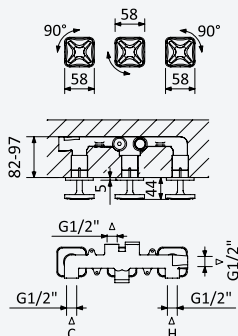

3 hole concealed mixer, with 2 outlets

Mitigeur encastré de 3 trous, avec 2 sorties

Chrome · Chromé	190 310 0CR
Night Sky	190 310 0NS
Pure White	190 310 0PW
Morning Mist	190 310 0MM
Gunmetal	190 310 0MG
Sunrise	190 310 0SR
Sunset	190 310 0SS

200 250 1NO