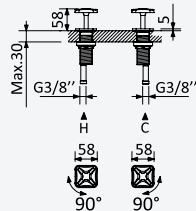

NV

Deck-mounted bath-shower set with handshower and bath filler with waste and overflow

Kit de bain-douche sur plan avec douchette à main et garniture de vidage pour baignoire avec bec déverseur

Chrome • Chromé	190 420 1CR
Night Sky	190 420 1NS
Pure White	190 420 1PW
Morning Mist	190 420 1MM
Gunmetal	190 420 1MG
Sunrise	190 420 1SR
Sunset	190 420 1SS

Integrated outlet for splash water, grey Lux shower hose with colored fittings - Navy

Bac de récupération des eaux de ruissellement, flexible Lux gris avec garnitures colorées - Navy

Chrome • Chromé	161 002 2CR
Night Sky	161 002 2NS
Pure White	161 002 2PW
Morning Mist	161 002 2MM
Gunmetal	161 002 2MG
Sunrise	161 002 2SR
Sunset	161 002 2SS

Deck-mounted progressive mixer, with 1 outlet

Mitigeur progressif sur plan, avec 1 sortie

Chrome • Chromé	190 902 1CR
Night Sky	190 902 1NS
Pure White	190 902 1PW
Morning Mist	190 902 1MM
Gunmetal	190 902 1MG
Sunrise	190 902 1SR
Sunset	190 902 1SS

2 hole deck-mounted mixer, with 1 outlet

Mitigeur sur plan de 2 trous, avec 1 sortie

Chrome • Chromé	190 910 1CR
Night Sky	190 910 1NS
Pure White	190 910 1PW
Morning Mist	190 910 1MM
Gunmetal	190 910 1MG
Sunrise	190 910 1SR
Sunset	190 910 1SS

2 hole concealed mixer, with 1 outlet

Mitigeur encastré de 2 trous, avec 1 sortie

Chrome • Chromé	190 602 1CR
Night Sky	190 602 1NS
Pure White	190 602 1PW
Morning Mist	190 602 1MM
Gunmetal	190 602 1MG
Sunrise	190 602 1SR
Sunset	190 602 1SS