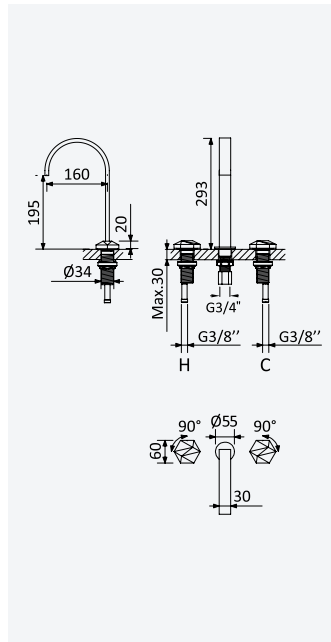

Deck-mounted, 3 hole basin mixer

Mitigeur lavabo sur plan, 3 trous

Chrome • Chromé	183 250 1CR
Night Sky	183 250 1NS
Pure White	183 250 1PW
Morning Mist	183 250 1MM
Gunmetal	183 250 1MG
Sunrise	183 250 1SR
Sunset	183 250 1SS

Option: With push-open waste set 1 1/4" - Elo

Option: Avec clic-clac garniture de vidage 1 1/4" - Elo

Chrome • Chromé	183 251 1CR
Night Sky	183 251 1NS
Pure White	183 251 1PW
Morning Mist	183 251 1MM
Gunmetal	183 251 1MG
Sunrise	183 251 1SR
Sunset	183 251 1SS