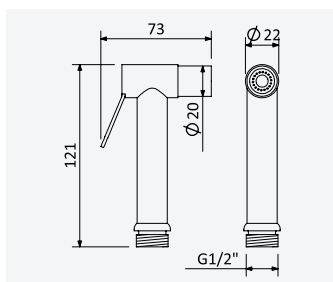

Brass push button handshower - Quadra

Douchette avec bouton poussoir en laiton - Quadra

Chrome • Chromé	145 582 8CR
Night Sky	145 582 8NS
Pure White	145 582 8PW
Morning Mist	145 582 8MM
Gunmetal	145 582 8MG
Sunrise	145 582 8SR
Sunset	145 582 8SS