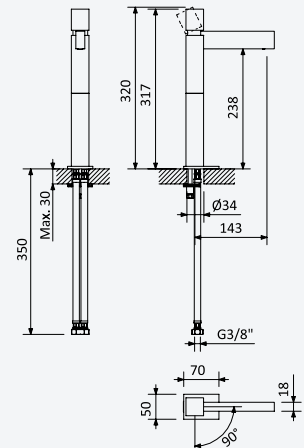

Basin mixer for free-standing basins

Mitigeur monocommande lavabo version réhaussée

Chrome • Chromé	301 210 2CR
Night Sky	301 210 2NS
Pure White	301 210 2PW
Morning Mist	301 210 2MM
Gunmetal	301 210 2MG
Sunrise	301 210 2SR
Sunset	301 210 2SS

Option: With push-open waste set 1 1/4" - Quadra

Option: Avec clic-clac garniture de vidage 1 1/4" - Quadra

Chrome • Chromé	301 214 2CR
Night Sky	301 214 2NS
Pure White	301 214 2PW
Morning Mist	301 214 2MM
Gunmetal	301 214 2MG
Sunrise	301 214 2SR
Sunset	301 214 2SS