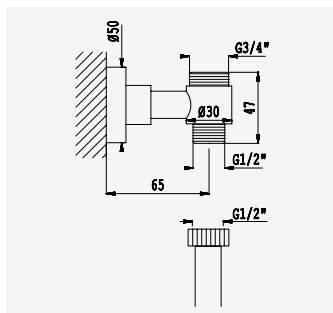

Shower column support with flexible hose - Elo

Support de colonne de douche avec flexible - Elo

Chrome • Chromé 145 611 0CR

Satinox 145 611 0ST
Night Sky 145 611 0NS
Pure White 145 611 0PW
Morning Mist 145 611 0MM
Gunmetal 145 611 0MG
Sunrise 145 611 0SR
Sunset 145 611 0SS