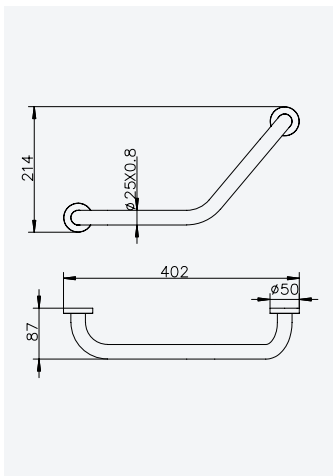

130° angle grab rail

Barre de relevement d'angle pour baignoire - 130°

Chrome • Chromé	149 001 2CR
Satinox	149 001 2ST
Night Sky	149 001 2NS
Pure White	149 001 2PW
Morning Mist	149 001 2MM
Gunmetal	149 001 2MG
Sunrise	149 001 2SR
Sunset	149 001 2SS