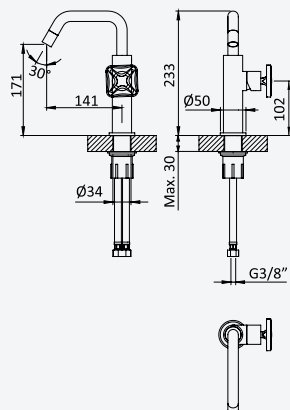

Basin mixer

Mitigeur monocommande lavabo

Chrome • Chromé	190 710 1CR
Night Sky	190 710 1NS
Pure White	190 710 1PW
Morning Mist	190 710 1MM
Gunmetal	190 710 1MG
Sunrise	190 710 1SR
Sunset	190 710 1SS

Option: With push-open pop-up waste set 1 1/4" - Elo

Option: Avec clic-clac garniture de vidage 1 1/4" - Elo

Chrome • Chromé	190 711 1CR
Night Sky	190 711 1NS
Pure White	190 711 1PW
Morning Mist	190 711 1MM
Gunmetal	190 711 1MG
Sunrise	190 711 1SR
Sunset	190 711 1SS