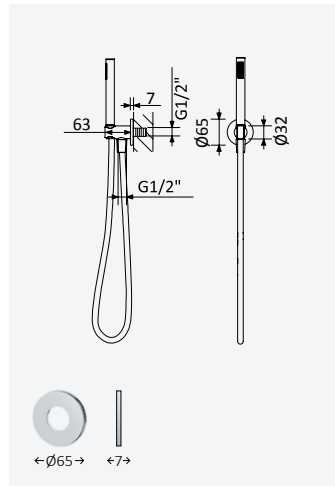

Option: Lux hose 175cm

Option: Flexible Lux 175cm

- Chrome • Chromé 145 591 6CR
- Night Sky 145 591 6NS
- Pure White 145 591 6PW

Option: Body&Soul handshower

Option: Douchette Body&Soul

Chrome / Pure White 145 592 0CR