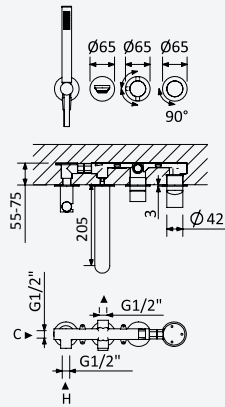

BRUMA

Concealed bath-shower set, with shower head Ø250 mm, Elo hand-shower and bath spout

Kit de bain-douche encastré, avec douche de tête Ø250 mm, douchette à main Elo et bec de bain

Chrome · Chromé	193 312 1CR
Night Sky	193 312 1NS
Pure White	193 312 1PW
Morning Mist	193 312 1MM
Gunmetal	193 312 1MG
Sunrise	193 312 1SR
Sunset	193 312 1SS

200 300 2NO

Option: Lever 2

Option: Poignée 2

Chrome · Chromé	193 240 2CR
Night Sky	193 240 2NS
Pure White	193 240 2PW
Morning Mist	193 240 2MM
Gunmetal	193 240 2MG
Sunrise	193 240 2SR
Sunset	193 240 2SS

200 300 2NO

Concealed bath-shower set with Inox shower head Ø250 mm, ceiling shower arm 100 mm and separate handshower set Elo

Kit de bain-douche encastré, avec douche de tête Ø250 mm en inox avec bras vertical 100 mm, douchette à main Elo et bec de bain

Chrome · Chromé	193 352 1CR
Night Sky	193 352 1NS
Pure White	193 352 1PW
Morning Mist	193 352 1MM
Gunmetal	193 352 1MG
Sunrise	193 352 1SR
Sunset	193 352 1SS

200 300 2NO

Option: Lever 2

Option: Poignée 2

Chrome · Chromé	193 250 1CR
Night Sky	193 250 1NS
Pure White	193 250 1PW
Morning Mist	193 250 1MM
Gunmetal	193 250 1MG
Sunrise	193 250 1SR
Sunset	193 250 1SS

200 300 2NO