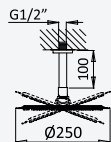

BRUMA AirEcoDrop