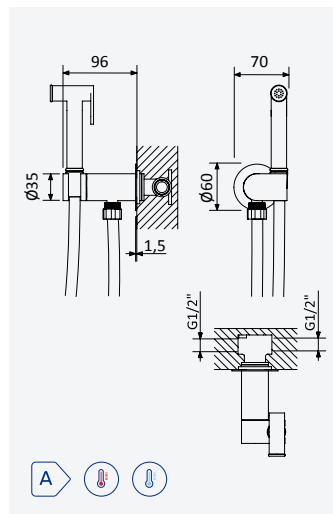

Single lever mixer for bidet/toilets, progressive opening. ABS handshower - Elo

Mitigeur encastrable pour bidet/wc, ouverture progressive. Douchette en ABS - Elo

ABS

Chrome • Chromé 145 111 2CR

Option: Brass handshower

Option: Douchette en laiton

Brass • Laiton

Chrome • Chromé 145 111 3CR