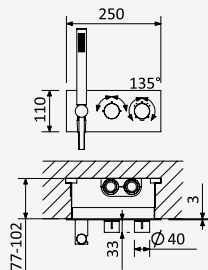

Thermostatic concealed 2 outlets mixer, with handshower set - VenusQ

Mitigeur thermostatique encastré de 2 sorties, avec kit de douchette à main - VenusQ

Chrome • Chromé	187 200 1CR
Night Sky	187 200 1NS
Pure White	187 200 1PW
Morning Mist	187 200 1MM
Gunmetal	187 200 1MG
Sunrise	187 200 1SR
Sunset	187 200 1SS

INT 630 1NO

Thermostatic concealed 3 outlets mixer, with handshower set - VenusQ

Mitigeur thermostatique encastré de 3 sorties, avec kit de douchette à main - VenusQ

Chrome • Chromé	187 280 1CR
Night Sky	187 280 1NS
Pure White	187 280 1PW
Morning Mist	187 280 1MM
Gunmetal	187 280 1MG
Sunrise	187 280 1SR
Sunset	187 280 1SS

INT 630 2NO