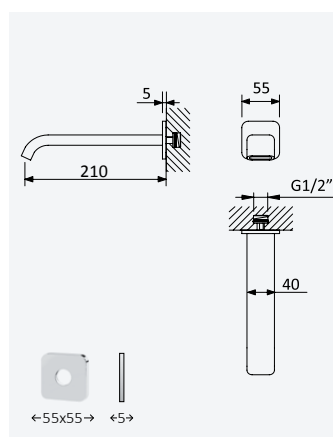

Wall basin spout, with 205 mm - ZenS

Bec de lavabo mural, avec 205 mm - ZenS

Chrome • Chromé	156 942 8CR
Night Sky	156 942 8NS
Pure White	156 942 8PW
Morning Mist	156 942 8MM
Gunmetal	156 942 8MG
Sunrise	156 942 8SR
Sunset	156 942 8SS