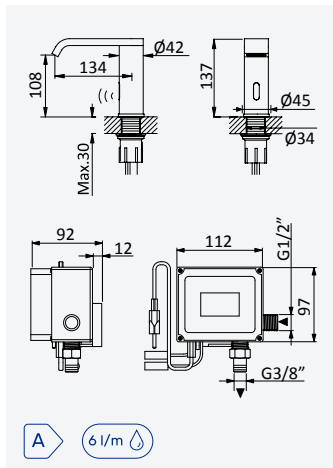

Infrared electronic basin tap - Breeze

Robinetterie monofluide, infrarouge - Breeze

230V	Chrome • Chromé	130 001 1CR
	Night Sky	130 001 1NS
	Pure White	130 001 1PW
	Morning Mist	130 001 1MM
	Gunmetal	130 001 1MG
	Sunrise	130 001 1SR
	Sunset	130 001 1SS

6.0V	Chrome • Chromé	130 000 0CR
	Night Sky	130 000 0NS
	Pure White	130 000 0PW
	Morning Mist	130 000 0MM
	Gunmetal	130 000 0MG
	Sunrise	130 000 0SR
	Sunset	130 000 0SS