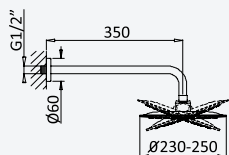

BRUMA AirEcoDrop

A

Concealed horizontal shower set with ABS shower head Ø230 mm and separate handshower set Elo

Kit de douche horizontale encastré, avec douche de tête Ø230 mm en ABS et kit de douchette à main séparé Elo

Chrome • Chromé	193 750 1CR
Night Sky	193 750 1NS
Pure White	193 750 1PW

200 220 1NO

Option: Lever 2

Option: Poignée 2

Chrome • Chromé	193 360 4CR
Night Sky	193 360 4NS
Pure White	193 360 4PW

200 220 1NO

Concealed horizontal shower set with Inox shower head Ø250 mm and separate handshower set Elo

Kit de douche horizontale encastré, avec douche de tête Ø250 mm en inox et kit de douchette à main séparé Elo

Chrome • Chromé	193 752 1CR
Night Sky	193 752 1NS
Pure White	193 752 1PW
Morning Mist	193 752 1MM
Gunmetal	193 752 1MG
Sunrise	193 752 1SR
Sunset	193 752 1SS

200 220 1NO

Option: Lever 2

Option: Poignée 2

Chrome • Chromé	193 360 5CR
Night Sky	193 360 5NS
Pure White	193 360 5PW
Morning Mist	193 360 5MM
Gunmetal	193 360 5MG
Sunrise	193 360 5SR
Sunset	193 360 5SS

200 220 1NO

Concealed horizontal shower set with Inox shower head Ø250 mm with ceiling shower arm 100 mm and separate handshower set Elo

Kit de douche horizontale encastré, avec douche de tête Ø250 mm en inox avec bras vertical 100 mm et kit de douchette à main séparé Elo

Chrome • Chromé	193 652 1CR
Night Sky	193 652 1NS
Pure White	193 652 1PW
Morning Mist	193 652 1MM
Gunmetal	193 652 1MG
Sunrise	193 652 1SR
Sunset	193 652 1SS

200 220 1NO

Option: Lever 2

Option: Poignée 2

Chrome • Chromé	193 370 3CR
Night Sky	193 370 3NS
Pure White	193 370 3PW
Morning Mist	193 370 3MM
Gunmetal	193 370 3MG
Sunrise	193 370 3SR
Sunset	193 370 3SS

200 220 1NO