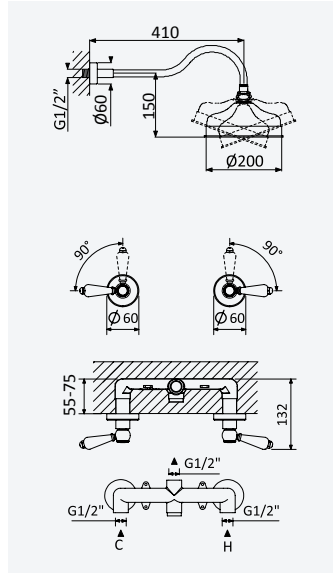

BRUMA

Concealed shower set with brass shower head Ø200 mm

Kit de douche encastré avec douche de tête Ø200 mm en laiton

Chrome • Chromé	118 782 1CR
Night Sky	118 782 1NS
Old Brass • Vieux Laiton	118 782 1LE
Gold 24kt • Or 24kt	118 782 1OR

200 150 2NO

CL