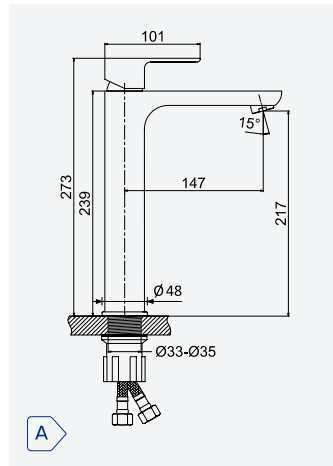

A

A

BRUMA

Basin mixer

Mitigeur monocommande lavabo

Chrome • Chromé	194 010 OCR
Night Sky	194 010 ONS

Option: With push-open waste set 1 1/4"

Option: Avec clic-clac garniture de vidage 1 1/4"

Chrome • Chromé 194 013 OCR

Night Sky 194 013 ONS

Basin mixer for free-standing basins

Mitigeur lavabo version réhaussée

Chrome • Chromé	194 210 OCR
Night Sky	194 210 ONS

Option: With push-open waste set 1 1/4"

Option: Avec clic-clac garniture de vidage 1 1/4"

Chrome • Chromé 194 213 OCR

Night Sky 194 213 ONS

2 hole wall basin mixer

Mitigeur monocommande mural de 2 trous, pour lavabo

Chrome • Chromé	194 840 OCR
Night Sky	194 840 ONS

200 140 1NO

Option: With push-open waste set 1 1/4"

Option: Avec clic-clac garniture de vidage 1 1/4"

Chrome • Chromé 194 843 OCR

Night Sky 194 843 ONS

200 140 1NO

Wall basin mixer with single escutcheon

Mitigeur monocommande mural de rosace unique, pour lavabo

Chrome • Chromé	194 060 OCR
Night Sky	194 060 ONS

200 100 1NO

Option: With push-open waste set 1 1/4"

Option: Avec clic-clac garniture de vidage 1 1/4"

Chrome • Chromé 194 063 OCR

Night Sky 194 063 ONS

200 100 1NO