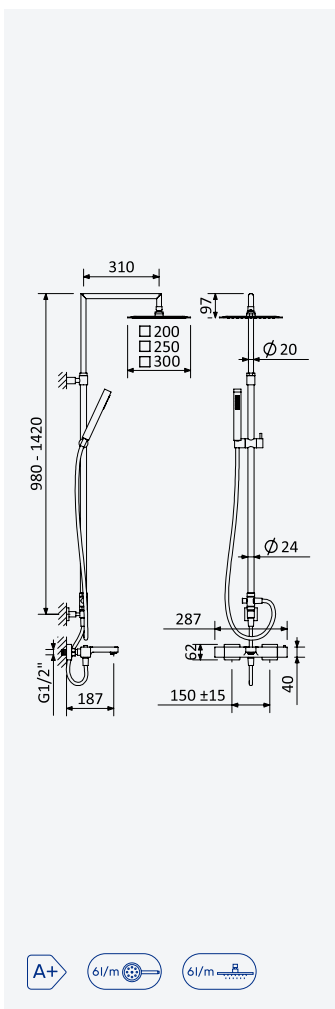

BRUMA AirEcoDrop

Thermostatic bath-shower system for wall mounting with adjustable ABS head shower 200x200 mm and shower rail

Colonne de bain-douche thermostatique avec douche de tête en ABS 200x200 mm réglable et barre de douche

Chrome • Chromé	185 477 2CR
Night Sky	185 477 2NS
Pure White	185 477 2PW

Option: UltraThin Inox shower head 250 x 250 mm

Option: Douche de tête UltraThin 250 x 250 mm en inox

Chrome • Chromé	185 478 2CR
Night Sky	185 478 2NS
Pure White	185 478 2PW

Option: UltraThin Inox shower head 300 x 300 mm

Option: Douche de tête UltraThin 300 x 300 mm en inox

Chrome • Chromé	185 479 2CR
Night Sky	185 479 2NS
Pure White	185 479 2PW