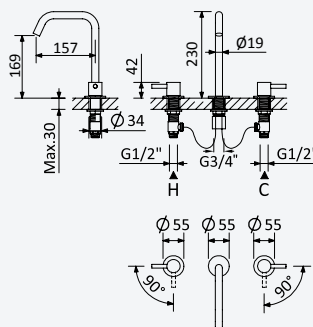

Option: With push-open waste set 1 1/4"

Option: Avec clic-clac garniture de vidage 1 1/4"

Chrome • Chromé 107 000 5CR

Satinox	107 000 5ST
Night Sky	107 000 5NS
Pure White	107 000 5PW
Morning Mist	107 000 5MM
Gunmetal	107 000 5MG
Sunrise	107 000 5SR
Sunset	107 000 5SS