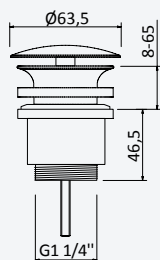

Push-open waste set 1 1/4" with or without overflow

Bonde de vidage à système "clic-clac" 1 1/4" avec ou sans trop-plein

Chrome • Chromé

150 590 2CR

Satinox

150 590 2ST

● Night Sky

150 590 2NS

Pure White

150 590 2PW

Morning Mist

150 590 2MM

Gunmetal

150 590 2MG

● Sunrise

150 590 2SR

Sunset

150 590 2SS

Gunmetal PVD

150 590 2GM

Sunrise PVD

150 590 2PR

Sunset PVD

150 590 2PS

Gold PVD

150 590 2PO

Old Brass •

150 590 2LE

Vieux Laiton