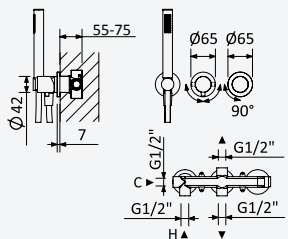

Concealed horizontal single lever mixer, with 3 outlets

Mitigeur monocommande encastré horizontal, avec 3 sorties

Chrome • Chromé	193 142 1CR
Night Sky	193 142 1NS
Pure White	193 142 1PW
Morning Mist	193 142 1MM
Gunmetal	193 142 1MG
Sunrise	193 142 1SR
Sunset	193 142 1SS

200 220 2NO

Option: Lever 2

Option: Poignée 2

Chrome • Chromé	193 310 4CR
Night Sky	193 310 4NS
Pure White	193 310 4PW
Morning Mist	193 310 4MM
Gunmetal	193 310 4MG
Sunrise	193 310 4SR
Sunset	193 310 4SS

200 220 2NO

Concealed single lever 2 outlets mixer, with Elo handshower set

Mitigeur monocommande encastré 2 sorties, avec kit de douchette à main Elo

Chrome • Chromé	193 170 1CR
• Night Sky	193 170 1NS
Pure White	193 170 1PW
Morning Mist	193 170 1MM
Gunmetal	193 170 1MG
Sunrise	193 170 1SR
Sunset	193 170 1SS

200 240 1NO

Option: Lever 2

Option: Poignée 2

Chrome • Chromé	193 310 5CR
• Night Sky	193 310 5NS
Pure White	193 310 5PW
Morning Mist	193 310 5MM
Gunmetal	193 310 5MG
Sunrise	193 310 5SR
Sunset	193 310 5SS

200 240 1NO

Concealed single lever 3 outlets mixer, with Elo handshower set

Mitigeur monocommande encastré 3 sorties, avec kit de douchette à main Elo

Chrome • Chromé	193 110 1CR
• Night Sky	193 110 1NS
Pure White	193 110 1PW
Morning Mist	193 110 1MM
Gunmetal	193 110 1MG
Sunrise	193 110 1SR
Sunset	193 110 1SS

200 240 2NO

Option: Lever 2

Option: Poignée 2

Chrome • Chromé	193 310 6CR
• Night Sky	193 310 6NS
Pure White	193 310 6PW
Morning Mist	193 310 6MM
Gunmetal	193 310 6MG
Sunrise	193 310 6SR
Sunset	193 310 6SS

200 240 2NO

A

6l/m