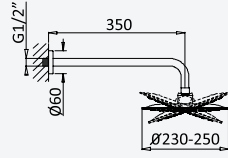

NT

BRUMA AirEcoDrop