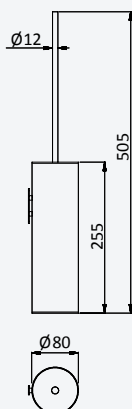

Wall toilet brush set - Elo

Porte-balai mural de WC - Elo

Chrome • Chromé	134 001 4CR
Satinox	134 001 4ST
• Night Sky	134 001 4NS
Pure White	134 001 4PW
Morning Mist	134 001 4MM
Gunmetal	134 001 4MG
Sunrise	134 001 4SR
Sunset	134 001 4SS
Old Brass • Vieux Laiton	134 001 4LE
Gunmetal PVD	134 001 4GM
Sunrise PVD	134 001 4PR
Sunset PVD	134 001 4PS

Auto-close

TA