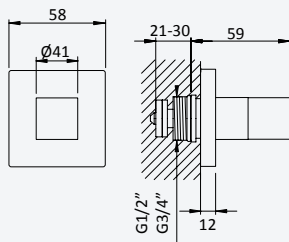

Stop Valve 1/2" - Quadra

Robinet d'arrêt 1/2" - Quadra

Chrome - Chromé	139 590 3CR
Night Sky	139 590 3NS
Pure White	139 590 3PW
Morning Mist	139 590 3MM
Gunmetal	139 590 3MG
Sunrise	139 590 3SR
Sunset	139 590 3SS

Stop Valve 3/4" - Quadra

Robinet d'arrêt 3/4" - Quadra

Chrome - Chromé	139 590 4CR
Night Sky	139 590 4NS
Pure White	139 590 4PW
Morning Mist	139 590 4MM
Gunmetal	139 590 4MG
Sunrise	139 590 4SR
Sunset	139 590 4SS