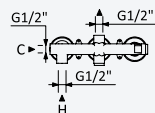

BRUMA AirEcoDrop

BRUMA

Thermostatic concealed shower set with ABS shower head Ø230 mm with ceiling shower arm 100 mm, Elo handshower set

Kit de douche thermostatique encastré avec douche de tête Ø230 mm en ABS avec bras vertical 100 mm, kit de douchette à main Elo

Chrome • Chromé	138 600 1CR
Night Sky	138 600 1NS
Pure White	138 600 1PW

Option: UltraThin Inox shower head Ø250 mm

Option: Douche de tête UltraThin Ø250 mm en inox

Chrome • Chromé	138 600 2CR
Satinox	138 600 2ST
Night Sky	138 600 2NS
Pure White	138 600 2PW
Morning Mist	138 600 2MM
Gunmetal	138 600 2MG
Sunrise	138 600 2SR
Sunset	138 600 2SS

Concealed shower set with Line Cascade shower (Rain/Cascade) and handshower set

Kit douche encastré avec douche Line Cascade (Pluie/Cascade) et kit de douchette à main

Chrome • Chromé	107 410 1CR
Night Sky	107 410 1NS
Pure White	107 410 1PW

Morning Mist	107 410 1MM

Option: Shower head Line (Rain)

Option: Douche de tête Line (Pluie)

Chrome • Chromé	107 411 1CR
Night Sky	107 411 1NS
Pure White	107 411 1PW

Satinox	107 411 1ST

Morning Mist	107 411 1MM