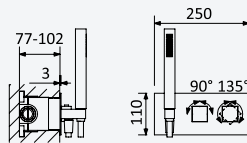

BRUMA AirEcoDrop

Thermostatic concealed shower set with inox shower head 250x250 mm and Quadra handshower set

Kit de douche thermostatique encastré avec douche de tête 250x250 mm en inox et kit de douchette à main Quadra

Chrome • Chromé	185 591 2CR
Night Sky	185 591 2NS
Pure White	185 591 2PW
Morning Mist	185 591 2MM
Gunmetal	185 591 2MG
Sunrise	185 591 2SR
Sunset	185 591 2SS

INT 630 1NO

Option: Inox shower head 250x250 mm with ceiling shower arm 100 mm

Option: Douche de tête 250x250 mm en inox avec bras vertical 100 mm

Chrome • Chromé	185 601 2CR
Night Sky	185 601 2NS
Pure White	185 601 2PW
Morning Mist	185 601 2MM
Gunmetal	185 601 2MG
Sunrise	185 601 2SR
Sunset	185 601 2SS

INT 630 1NO