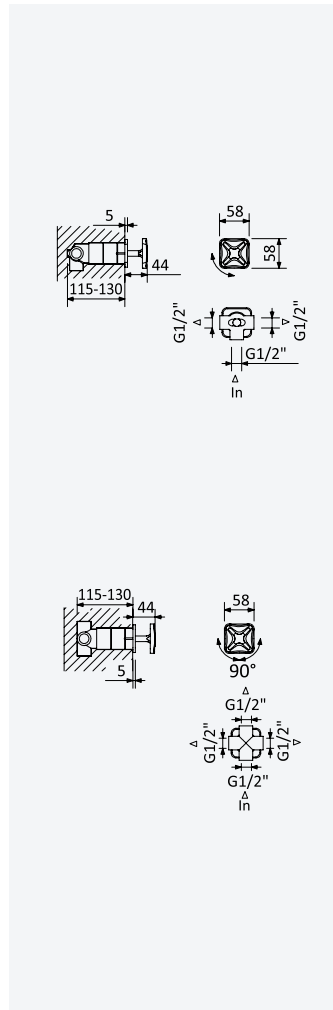

Chrome · Chromé	190 103 1CR
Night Sky	190 103 1NS
Pure White	190 103 1PW
Morning Mist	190 103 1MM
Gunmetal	190 103 1MG
Sunrise	190 103 1SR
Sunset	190 103 1SS

200 300 4NO

BRUMA AirEcoDrop

BRUMA

Diverter with 2 outlets