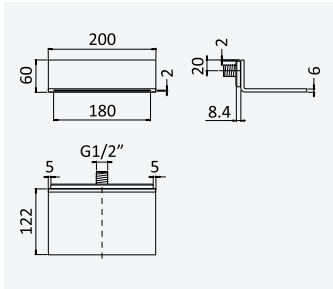

145 527 4MM

Stainless steel shower with cascade 250 mm - Luna

Douche en acier inoxydable avec cascade 250 mm - Luna

Chrome • Chromé	145 534 7CR
Satinox	145 534 7ST
Night Sky	145 534 7NS
Pure White	145 534 7PW
Morning Mist	145 534 7MM