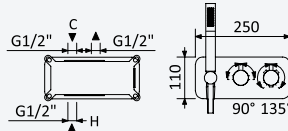

Thermostatic concealed shower set with overhead shower (Rain/Cascade) and handshower set

Thermostatique kit douche encastré avec douche pour plafond (Pluie/Cascade) et kit de douchette à main

Satin stainless steel • 186 381 4IS
Acier inoxydable satiné

← 500x500 →

INT 630 2NO

Option: Steel shower head for ceiling installation, 500x500 mm (Rain)

Option: Douche de tête en INOX, pour montage plafond, 500x500 mm (Pluie)

Satin stainless steel • 186 381 2IS
Acier inoxydable satiné

← 500x500 →

INT 630 1NO

Option: Steel shower head for ceiling installation, 380x380 mm (Rain)

Option: Douche de tête en INOX, pour montage plafond, 380x380 mm (Pluie)

Satin stainless steel • 186 381 3IS
Acier inoxydable satiné

← 380x380 →

INT 630 1NO

Concealed bath-shower set with shower head Ø250 mm, handshower set and bath filler with waste and overflow

Kit de bain-douche encastré avec douche de tête Ø250 mm, kit de douchette à main et garniture de vidage pour baignoire avec bec déverseur