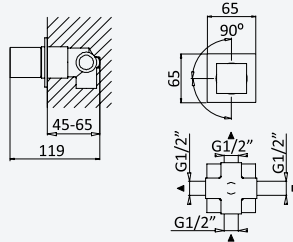

Diverter with 2 outlets

Inverseur avec 2 sorties

Chrome • Chromé	102 170 2CR
Night Sky	102 170 2NS
Pure White	102 170 2PW
Morning Mist	102 170 2MM
Gunmetal	102 170 2MG
Sunrise	102 170 2SR
Sunset	102 170 2SS

INT 400 1NO

Diverter with 3 outlets

Inverseur avec 3 sorties

Chrome • Chromé	102 180 2CR
Night Sky	102 180 2NS
Pure White	102 180 2PW
Morning Mist	102 180 2MM
Gunmetal	102 180 2MG
Sunrise	102 180 2SR
Sunset	102 180 2SS

INT 400 2NO

Diverter with 4 outlets

Inverseur avec 4 sorties

Chrome • Chromé	102 190 2CR
Night Sky	102 190 2NS
Pure White	102 190 2PW
Morning Mist	102 190 2MM
Gunmetal	102 190 2MG
Sunrise	102 190 2SR
Sunset	102 190 2SS

INT 400 3NO