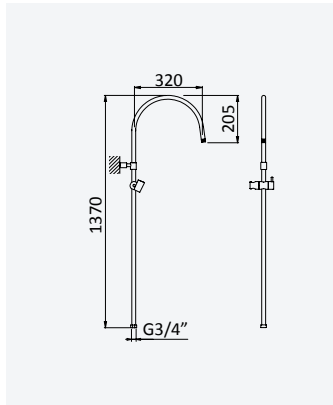

Shower tube - Imperial, Clássico

Colonne de douche - Imperial, Clássico

Chrome • Chromé	161 340 6CR
Night Sky	161 340 6NS
Old Brass • Vieux Laiton	161 340 6LE
Gold 24kt • Or 24kt	161 340 6OR