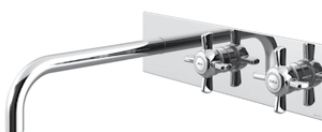

Basin pillar tap - Cold

Robinet simple pour lavabo - Froid

Chrome • Chromé	117 380 OCR
Night Sky	117 380 ONS
Old Brass • Vieux Laiton	117 380 OLE
Gold 24kt • Or 24kt	117 380 OOR

Basin pillar tap - Hot

Robinet simple pour lavabo - Chaud

Chrome • Chromé	117 370 OCR
Night Sky	117 370 ONS
Old Brass • Vieux Laiton	117 370 OLE
Gold 24kt • Or 24kt	117 370 OOR

Basin pillar taps - Hot and Cold (1 pair)

Robinets simple pour lavabo - chaud et froid (1 paire)

Chrome • Chromé	117 390 OCR
Night Sky	117 390 ONS
Old Brass • Vieux Laiton	117 390 OLE
Gold 24kt • Or 24kt	117 390 OOR

Basin pillar tap, swivel spout

Robinet simple pour lavabo, bec mobile

Chrome • Chromé	117 400 OCR
Night Sky	117 400 ONS
Old Brass • Vieux Laiton	117 400 OLE
Gold 24kt • Or 24kt	117 400 OOR

Option: With push-open waste set 1 1/4" - Elo

Option: Avec clic-clac garniture de vidage 1 1/4" - Elo

Chrome • Chromé	117 401 OCR
Night Sky	117 401 ONS
Old Brass • Vieux Laiton	117 401 OLE
Gold 24kt • Or 24kt	117 401 OOR

Wall basin mixer with wall escutcheon. Spout with 210mm

Mélangeur mural avec rosace. Bec avec 210mm

Chrome • Chromé	117 010 4CR
Night Sky	117 010 4NS
Old Brass • Vieux Laiton	117 010 4LE
Gold 24kt • Or 24kt	117 010 4OR

200 151 1NO

Opção: Bica com 170mm

Opção: Caño con 170mm

Chrome • Chromé	117 010 5CR
Night Sky	117 010 5NS
Old Brass • Vieux Laiton	117 010 5LE
Gold 24kt • Or 24kt	117 010 5OR

200 151 1NO