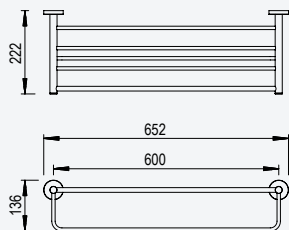

Shelf with towel rail 600 mm

Tablette avec porte-serviette 600 mm

Chrome • Chromé	177 001 2CR
• Night Sky	177 001 2NS
Pure White	177 001 2PW

TA

Shelf with D towel rail 600 mm

Tablette avec D porte-serviette 600 mm