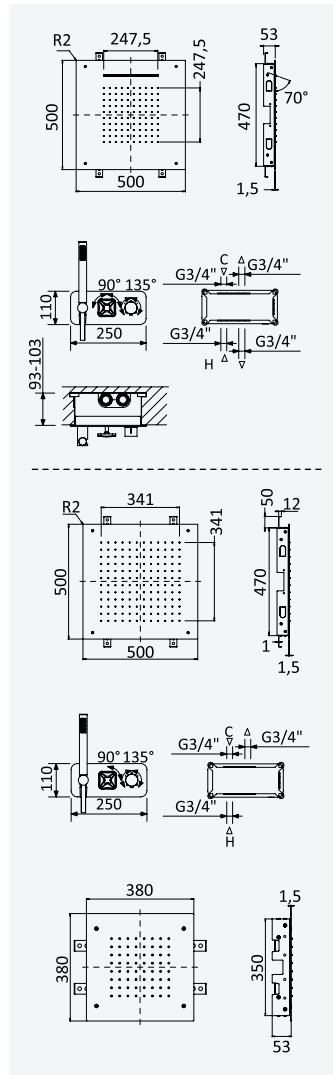

NV

BRUMA AirEcoDrop

BRUMA

Thermostatic concealed shower set with overhead shower (Rain/Cascade) and handshower set

Thermostatique kit douche encastré avec douche pour plafond (Pluie/Cascade) et kit de douchette à main

← 500x500 →

- Chrome • Chromé 190 788 1CR
- Night Sky 190 788 1NS
- Pure White 190 788 1PW
- Morning Mist 190 788 1MM

INT 630 4NO

Option: Steel shower head for ceiling installation, 500x500 mm (Rain)

Option: Douche de tête en INOX, pour montage plafond, 500x500 mm (Pluie)

← 500x500 →

- Chrome • Chromé 190 787 1CR
- Night Sky 190 787 1NS
- Pure White 190 787 1PW
- Morning Mist 190 787 1MM

INT 630 3NO

Option: Steel shower head for ceiling installation, 380x380 mm (Rain)

Option: Douche de tête en INOX, pour montage plafond, 380x380 mm (Pluie)

← 380x380 →

- Chrome • Chromé 190 786 1CR
- Night Sky 190 786 1NS
- Pure White 190 786 1PW
- Morning Mist 190 786 1MM

INT 630 3NO

Progressive concealed bath-shower set, with shower head Ø250 mm, handshower set and bath filler with waste and overflow

Kit de bain-douche progressif encastré, avec douche de tête Ø250 mm, kit de douchette à main et garniture de vidage pour baignoire avec bec déverseur

← Ø250 →

- Chrome • Chromé 190 352 1CR
- Night Sky 190 352 1NS
- Pure White 190 352 1PW
- Morning Mist 190 352 1MM
- Gunmetal 190 352 1MG
- Sunrise 190 352 1SR
- Sunset 190 352 1SS

200 240 4NO

Option: Inox shower head Ø250 mm with ceiling shower arm 100 mm

Option: Douche de tête Ø250 mm en inox avec bras vertical 100 mm

← Ø250 →

- Chrome • Chromé 190 362 1CR
- Night Sky 190 362 1NS
- Pure White 190 362 1PW
- Morning Mist 190 362 1MM
- Gunmetal 190 362 1MG
- Sunrise 190 362 1SR
- Sunset 190 362 1SS

200 240 4NO