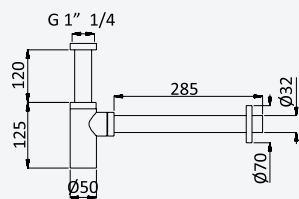

Bottle trap, 1 1/4" - Elo

Siphon 1 1/4" - Elo

Chrome • Chromé

137 000 1CR

Satinox

137 000 1ST

● Night Sky

137 000 1NS

Pure White

137 000 1PW

Morning Mist

137 000 1MM

Gunmetal

137 000 1MG

● Sunrise

137 000 1SR

Sunset

137 000 1SS

Old Brass •

137 000 1LE

Vieux Laiton

Gunmetal PVD

137 000 1GM

Sunrise PVD

137 000 1PR

Sunset PVD

137 000 1PS

Gold PVD

137 000 1PO