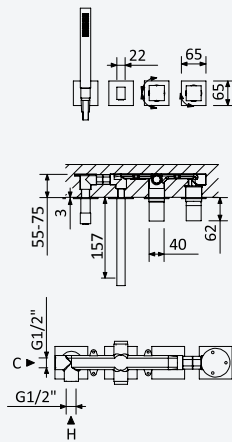

**Thermostatic concealed 2 outlets mixer, with handshower set
Quadra - Celsius**

Mitigeur thermostatique encastré de 2 sorties, avec kit de douchette à main Quadra - Celsius

Chrome • Chromé	185 441 2CR
Night Sky	185 441 2NS
Pure White	185 441 2PW
Morning Mist	185 441 2MM
Gunmetal	185 441 2MG
Sunrise	185 441 2SR
Sunset	185 441 2SS

**Thermostatic concealed 3 outlets mixer, with handshower set
Quadra - Celsius**

Mitigeur thermostatique encastré de 3 sorties, avec kit de douchette à main Quadra - Celsius

Chrome • Chromé	185 451 2CR
Night Sky	185 451 2NS
Pure White	185 451 2PW
Morning Mist	185 451 2MM
Gunmetal	185 451 2MG
Sunrise	185 451 2SR
Sunset	185 451 2SS

**Concealed single lever mixer, with bath spout and handshower set
Quadra**

Mitigeur monocommande encastré avec bec de bain et kit de douchette à main Quadra

Chrome • Chromé	301 460 1CR
Night Sky	301 460 1NS
Pure White	301 460 1PW
Morning Mist	301 460 1MM
Gunmetal	301 460 1MG
Sunrise	301 460 1SR
Sunset	301 460 1SS

Concealed single lever 3 outlets mixer, with bath spout and handshower set

Mitigeur monocommande encastré de 3 sorties, avec bec de bain et kit de douchette à main

Chrome • Chromé	301 470 1CR
Night Sky	301 470 1NS
Pure White	301 470 1PW
Morning Mist	301 470 1MM
Gunmetal	301 470 1MG
Sunrise	301 470 1SR
Sunset	301 470 1SS