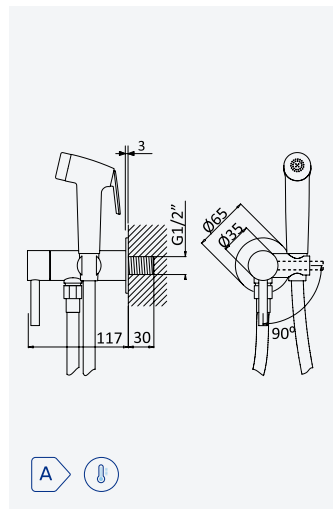

Tap for bidet/toilets. ABS handshower - EloR
Robinet pour bidet/wc. Douchette en ABS - EloR

Chrome • Chromé	107 870 1CR

Option: Brass handshower
Option: Douchette en laiton

Chrome • Chromé	107 871 1CR
Satinox	107 871 1ST
Night Sky	107 871 1NS
Pure White	107 871 1PW
Morning Mist	107 871 1MM
Gunmetal	107 871 1MG
Sunrise	107 871 1SR
Sunset	107 871 1SS