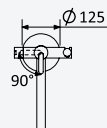

Single-lever bath/shower mixer

Mitigeur monocommande bain/douche

	1	2
Chrome • Chromé	167 030 1CR	167 030 2CR
Satinox	167 030 1ST	167 030 2ST
Night Sky	167 030 1NS	167 030 2NS
• Pure White	167 030 1PW	167 030 2PW
Morning Mist	167 030 1MM	167 030 2MM
Gunmetal	167 030 1MG	167 030 2MG
Sunrise	167 030 1SR	167 030 2SR
• Sunset	167 030 1SS	167 030 2SS
Old Brass • Vieux Laiton	167 030 1LE	167 030 2LE
Gunmetal PVD	167 030 1GM	167 030 2GM
Sunrise PVD	167 030 1PR	167 030 2PR
Sunset PVD	167 030 1PS	167 030 2PS
Gold PVD	167 030 1PO	167 030 2PO

	3	4
Chrome • Chromé	167 210 OCR	167 210 3CR
Satinox	167 210 OST	167 210 3ST
Night Sky	167 210 ONS	167 210 3NS
Pure White	167 210 OPW	167 210 3PW
Morning Mist	167 210 OMM	167 210 3MM
Gunmetal	167 210 OMG	167 210 3MG
Sunrise	167 210 OSR	167 210 3SR
Sunset	167 210 OSS	167 210 3SS
Gunmetal PVD	167 210 OGM	167 210 3GM
Sunrise PVD	167 210 OPR	167 210 3PR
Sunset PVD	167 210 OPS	167 210 3PS
Gold PVD	167 210 OPO	167 210 3PO

Bath wall spout - EloR

Bec bain mural - EloR

Chrome • Chromé	145 640 3CR
Satinox	145 640 3ST
Night Sky	145 640 3NS
Pure White	145 640 3PW
Morning Mist	145 640 3MM
Gunmetal	145 640 3MG
Sunrise	145 640 3SR
Sunset	145 640 3SS
Old Brass • Vieux Laiton	145 640 3LE

Single-lever bath/shower mixer, floor-mounted

Mitigeur monocommande bain/douche, montage au sol

	1	2
Chrome • Chromé	167 980 1CR	167 980 2CR
Satinox	167 980 1ST	167 980 2ST
Night Sky	167 980 1NS	167 980 2NS
Pure White	167 980 1PW	167 980 2PW
Morning Mist	167 980 1MM	167 980 2MM
Gunmetal	167 980 1MG	167 980 2MG
Sunrise	167 980 1SR	167 980 2SR
Sunset	167 980 1SS	167 980 2SS
Old Brass • Vieux Laiton	167 980 1LE	167 980 2LE

INT 320 1NO