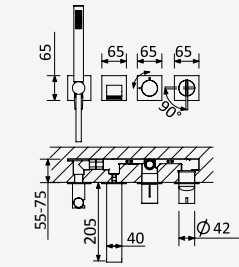

BZ

Concealed single lever mixer, with Edge bath spout and handshower set

Mitigeur monocommande encastré avec bec de bain Edge et kit de douchette à main

Chrome • Chromé	168 460 1CR
Night Sky	168 460 1NS
Pure White	168 460 1PW
Morning Mist	168 460 1MM
Gunmetal	168 460 1MG
Sunrise	168 460 1SR
Sunset	168 460 1SS

200 300 1NO

Concealed single lever 3 outlets mixer, with Edge bath spout and handshower set

Mitigeur monocommande encastré de 3 sorties, avec bec de bain Edge et kit de douchette à main

Chrome • Chromé	168 470 1CR
Night Sky	168 470 1NS
Pure White	168 470 1PW
Morning Mist	168 470 1MM
Gunmetal	168 470 1MG
Sunrise	168 470 1SR
Sunset	168 470 1SS

200 300 2NO

Thermostatic concealed mixer with Edge bath spout and handshower set - VenusQ

Mitigeur thermostatique encastré avec bec de bain Edge et kit de douchette à main - VenusQ

Chrome • Chromé	187 500 1CR
Night Sky	187 500 1NS
Pure White	187 500 1PW
Morning Mist	187 500 1MM
Gunmetal	187 500 1MG
Sunrise	187 500 1SR
Sunset	187 500 1SS

INT 640 1NO

Thermostatic concealed 3 outlets mixer, with Edge bath spout and handshower set - VenusQ

Mitigeur thermostatique encastré de 3 sorties, avec bec de bain Edge et kit de douchette à main - VenusQ

Chrome • Chromé	187 510 1CR
Night Sky	187 510 1NS
Pure White	187 510 1PW
Morning Mist	187 510 1MM
Gunmetal	187 510 1MG
Sunrise	187 510 1SR
Sunset	187 510 1SS

INT 640 2NO