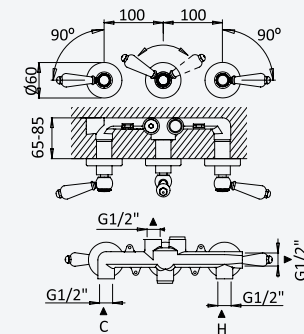

3 hole concealed mixer, with 2 outlets

Mitigeur encastré de 3 trous, avec 2 sorties

Chrome • Chromé	118 310 3CR
Night Sky	118 310 3NS
Old Brass • Vieux Laiton	118 310 3LE
Gold 24kt • Or 24kt	118 310 3OR

200 250 5NO