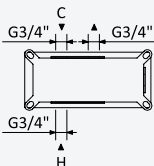

Thermostatic concealed shower set with overhead shower (Rain/Cascade) and handshower set

Thermostatique kit douche encastré avec douche pour plafond (Pluie/Cascade) et kit de douchette à main

← 500x500 →

Chrome • Chromé	138 421 1CR
Satinox	138 421 1ST
Night Sky	138 421 1NS
Pure White	138 421 1PW
Morning Mist	138 421 1MM

INT 630 2NO

Option: Steel shower head for ceiling installation, 500x500 mm (Rain)

Option: Douche de tête en INOX, pour montage plafond, 500x500 mm (Pluie)

← 500x500 →

Chrome • Chromé	138 422 1CR
Satinox	138 422 1ST
Night Sky	138 422 1NS
Pure White	138 422 1PW
Morning Mist	138 422 1MM

INT 630 1NO

Option: Steel shower head for ceiling installation, 380x380 mm (Rain)

Option: Douche de tête en INOX, pour montage plafond, 380x380 mm (Pluie)

← 380x380 →

Chrome • Chromé	138 423 1CR
Satinox	138 423 1ST
Night Sky	138 423 1NS
Pure White	138 423 1PW
Morning Mist	138 423 1MM

INT 630 1NO

Option: Steel shower head for ceiling installation, Ø380 mm (Rain)

Option: Douche de tête en INOX, pour montage plafond, Ø380 mm (Pluie)

← Ø380 →

Chrome • Chromé	138 424 1CR
Satinox	138 424 1ST
Night Sky	138 424 1NS
Pure White	138 424 1PW
Morning Mist	138 424 1MM

INT 630 1NO