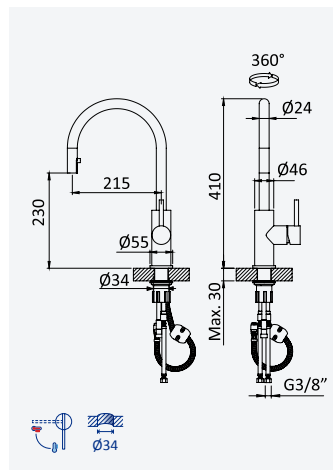

Sink mixer with swivel spout and pull out aerator - Ginger
Mitigeur monocommande, bec mobile, avec mousseur extractible - Ginger

- Chrome • Chromé 107 054 2CR