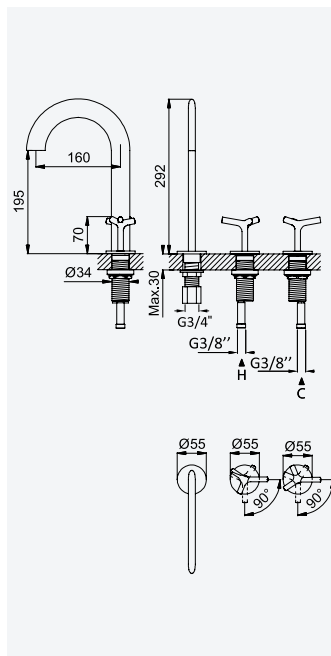

Deck-mounted, 3 hole basin mixer

Mitigeur lavabo sur plan, 3 trous

Chrome • Chromé	191 240 1CR
Night Sky	191 240 1NS
Pure White	191 240 1PW
Morning Mist	191 240 1MM
Gunmetal	191 240 1MG
Sunrise	191 240 1SR
Sunset	191 240 1SS

Option: Spout mirror

Option: Bec mirror

Chrome • Chromé	191 260 1CR
Night Sky	191 260 1NS
Pure White	191 260 1PW
Morning Mist	191 260 1MM
Gunmetal	191 260 1MG
Sunrise	191 260 1SR
Sunset	191 260 1SS