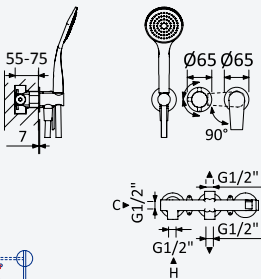

NT

Concealed horizontal single lever mixer, with 2 outlets

Mitigeur monocommande encastré horizontal, avec 2 sorties

Chrome • Chromé	181 162 1CR
Night Sky	181 162 1NS
Pure White	181 162 1PW
Morning Mist	181 162 1MM
Gunmetal	181 162 1MG
Sunrise	181 162 1SR
Sunset	181 162 1SS

200 220 1NO

Concealed horizontal single lever mixer, with 3 outlets

Mitigeur monocommande encastré horizontal, avec 3 sorties

Chrome • Chromé	181 142 1CR
Night Sky	181 142 1NS
Pure White	181 142 1PW
Morning Mist	181 142 1MM
Gunmetal	181 142 1MG
Sunrise	181 142 1SR
Sunset	181 142 1SS

200 220 2NO

Concealed single lever 2 outlets mixer, with Emotion handshower set

Mitigeur monocommande encastré 2 sorties, avec kit de douchette à main Emotion

Chrome • Chromé	181 170 1CR
• Night Sky	181 170 1NS
Pure White	181 170 1PW
Morning Mist	181 170 1MM
Gunmetal	181 170 1MG
Sunrise	181 170 1SR
Sunset	181 170 1SS

200 240 1NO

Concealed single lever 3 outlets mixer, with Emotion handshower set

Mitigeur monocommande encastré 3 sorties, avec kit de douchette à main Emotion

Chrome • Chromé	181 110 1CR
• Night Sky	181 110 1NS
Pure White	181 110 1PW
Morning Mist	181 110 1MM
Gunmetal	181 110 1MG
Sunrise	181 110 1SR
Sunset	181 110 1SS

200 240 2NO

Concealed single lever mixer, with bath spout and handshower set Emotion

Mitigeur monocommande encastré avec bec de bain et kit de douchette à main Emotion

Chrome • Chromé	181 100 1CR
Night Sky	181 100 1NS
Pure White	181 100 1PW
Morning Mist	181 100 1MM
Gunmetal	181 100 1MG
Sunrise	181 100 1SR
Sunset	181 100 1SS

200 300 1NO

Concealed 3 outlets mixer, with bath spout and handshower set Emotion

Mitigeur encastré de 3 sorties, avec bec de bain et kit de douchette à main Emotion

Chrome • Chromé	181 090 1CR
Night Sky	181 090 1NS
Pure White	181 090 1PW
Morning Mist	181 090 1MM
Gunmetal	181 090 1MG
Sunrise	181 090 1SR
Sunset	181 090 1SS

200 300 2NO