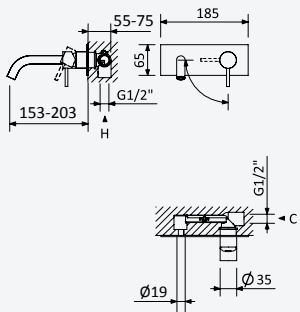

Wall basin mixer with single escutcheon. Spout with 200mm

Mitigeur monocommande mural de rosace unique, pour lavabo. Bec avec 200mm

Chrome • Chromé	167 012 9CR
Satinox	167 012 9ST
• Night Sky	167 012 9NS
Pure White	167 012 9PW
Morning Mist	167 012 9MM
Gunmetal	167 012 9MG
Sunrise	167 012 9SR
Sunset	167 012 9SS
Old Brass •	
Vieux Laiton	167 012 9LE
Gunmetal PVD	167 012 9GM
Sunrise PVD	167 012 9PR
Sunset PVD	167 012 9PS
Gold PVD	167 012 9PO

200 100 2NO

Option: Spout with 150mm

Option: Bec avec 150mm

Chrome • Chromé	167 013 0CR
Satinox	167 013 0ST
Night Sky	167 013 0NS
Pure White	167 013 0PW
Morning Mist	167 013 0MM
Gunmetal	167 013 0MG
Sunrise	167 013 0SR
Sunset	167 013 0SS
Old Brass •	
Vieux Laiton	167 013 0LE
Gunmetal PVD	167 013 0GM
Sunrise PVD	167 013 0PR
Sunset PVD	167 013 0PS
Gold PVD	167 013 0PO

200 100 2NO