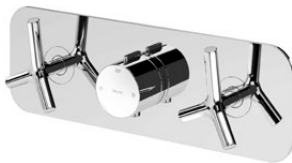

Concealed thermostatic mixer, with 2 outlets

Mitigeur thermostatique encastré, avec 2 sorties

Chrome • Chromé	191 622 1CR
Night Sky	191 622 1NS
Pure White	191 622 1PW
Morning Mist	191 622 1MM
Gunmetal	191 622 1MG
Sunrise	191 622 1SR
Sunset	191 622 1SS

INT 610 3NO

Concealed thermostatic mixer, with 3 outlets

Mitigeur thermostatique encastré, avec 3 sorties

Chrome • Chromé	191 623 1CR
Night Sky	191 623 1NS
Pure White	191 623 1PW
Morning Mist	191 623 1MM
Gunmetal	191 623 1MG
Sunrise	191 623 1SR
Sunset	191 623 1SS

INT 610 4NO

Concealed thermostatic mixer, with 4 outlets

Mitigeur thermostatique encastré, avec 4 sorties

Chrome • Chromé	191 634 1CR
Night Sky	191 634 1NS
Pure White	191 634 1PW
Morning Mist	191 634 1MM
Gunmetal	191 634 1MG
Sunrise	191 634 1SR
Sunset	191 634 1SS

INT 620 4NO

Concealed thermostatic mixer, with 5 outlets

Mitigeur thermostatique encastré, avec 5 sorties

Chrome • Chromé	191 635 1CR
Night Sky	191 635 1NS
Pure White	191 635 1PW
Morning Mist	191 635 1MM
Gunmetal	191 635 1MG
Sunrise	191 635 1SR
Sunset	191 635 1SS

INT 620 5NO