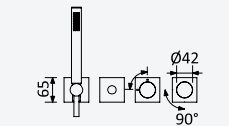

Concealed single lever mixer, with bath spout and handshower set Elo

Mitigeur monocommande encastré avec bec de bain et kit de douchette à main Elo

- Chrome • Chromé 101 100 2CR
- Satinox 101 100 2ST
- Night Sky 101 100 2NS
- Pure White 101 100 2PW
- Morning Mist 101 100 2MM
- Gunmetal 101 100 2MG
- Sunrise 101 100 2SR
- Sunset 101 100 2SS

200 300 1NO

Option: Lever 2

Option: Poignée 2

- Chrome • Chromé 101 100 1CR
- Satinox 101 100 1ST
- Night Sky 101 100 1NS
- Pure White 101 100 1PW
- Morning Mist 101 100 1MM
- Gunmetal 101 100 1MG
- Sunrise 101 100 1SR
- Sunset 101 100 1SS

200 300 1NO

Concealed single lever 3 outlets mixer, with bath spout and handshower set Elo

Mitigeur monocommande encastré de 3 sorties, avec bec de bain et kit de douchette à main Elo

- Chrome • Chromé 101 090 2CR
- Satinox 101 090 2ST
- Night Sky 101 090 2NS
- Pure White 101 090 2PW
- Morning Mist 101 090 2MM
- Gunmetal 101 090 2MG
- Sunrise 101 090 2SR
- Sunset 101 090 2SS

200 300 2NO

Option: Lever 2

Option: Poignée 2

- Chrome • Chromé 101 090 1CR
- Satinox 101 090 1ST
- Night Sky 101 090 1NS
- Pure White 101 090 1PW
- Morning Mist 101 090 1MM
- Gunmetal 101 090 1MG
- Sunrise 101 090 1SR
- Sunset 101 090 1SS

200 300 2NO