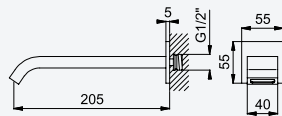

BRUMA

Bath wall spout - Royale

Bec bain mural - Royale

Chrome • Chromé	145 642 4CR
Night Sky	145 642 4NS
Pure White	145 642 4PW
Morning Mist	145 642 4MM
Gunmetal	145 642 4MG
Sunrise	145 642 4SR
Sunset	145 642 4SS