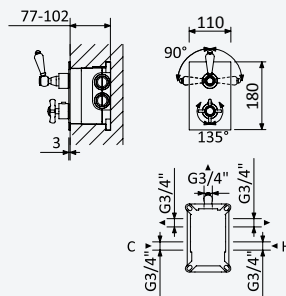

Concealed thermostatic mixer, with 2 outlets

Mitigeur thermostatique encastré, avec 2 sorties

Chrome • Chromé	180 170 1CR
Night Sky	180 170 1NS
Old Brass • Vieux Laiton	180 170 1LE
Gold 24kt • Or 24kt	180 170 1OR

INT 600 2NO

Concealed thermostatic mixer, with 3 outlets

Mitigeur thermostatique encastré, avec 3 sorties

Chrome • Chromé	180 140 1CR
Night Sky	180 140 1NS
Old Brass • Vieux Laiton	180 140 1LE
Gold 24kt • Or 24kt	180 140 1OR

INT 600 3NO

38°

Thermostatic concealed shower set with brass shower head Ø200 mm and separate handshower set

Kit de douche thermostatique encastré avec douche de tête Ø200 mm en laiton et kit de douchette à main séparé

Chrome • Chromé	117 360 2CR
Night Sky	117 360 2NS
Old Brass • Vieux Laiton	117 360 2LE
Gold 24kt • Or 24kt	117 360 2OR

INT 600 2NO