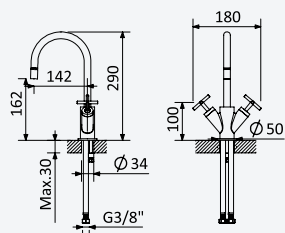

Bidet mixer

Mitigeur de bidet

Chrome • Chromé	106 090 OCR
Night Sky	106 090 ONS
Pure White	106 090 OPW
Morning Mist	106 090 OMM
Gunmetal	106 090 OMG
Sunrise	106 090 OSR
Sunset	106 090 OSS

Option: With push-open waste set 1 1/4" - Elo

Option: Avec clic-clac garniture de vidage 1 1/4" - Elo

Chrome • Chromé	106 091 OCR
Night Sky	106 091 ONS
Pure White	106 091 OPW
Morning Mist	106 091 OMM
Gunmetal	106 091 OMG
Sunrise	106 091 OSR
Sunset	106 091 OSS