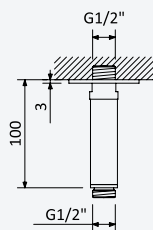

Stainless steel ceiling shower arm - 100 mm - X-Alpha

Bras de douche vertical en inox - 100 mm - X-Alpha

Satin Stainless Steel • Acier inoxydable satiné	145 621 7IS