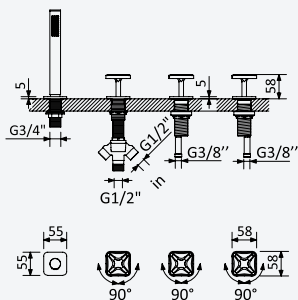

Deck mounted shower mixer, with handshower set - 2 outlets

Mitigeur de douche sur plan avec kit de douchette à main - 2 sorties

Chrome • Chromé	190 501 1CR
Night Sky	190 501 1NS
Pure White	190 501 1PW
Morning Mist	190 501 1MM
Gunmetal	190 501 1MG
Sunrise	190 501 1SR
Sunset	190 501 1SS