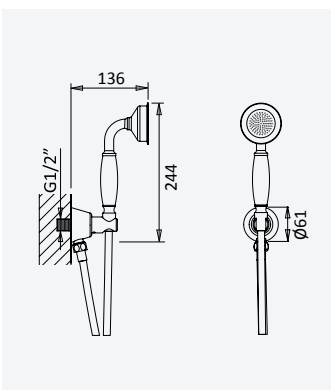

 200 250 8NO

Fixed shower set with outlet elbow, metal hose 160cm and Elite handshower

Garniture de douche fixe avec caude à encastrer, métal flexible 160cm et douchette Elite

Chrome · Chromé	180 590 0CR
Night Sky	180 590 0CR
Old Brass · Vieux Laiton	180 590 0CR
Gold 24kt · Or 24kt	180 590 0CR