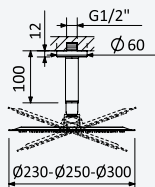

BRUMA AirEcoDrop