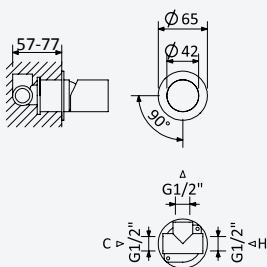

Concealed shower set with Inox shower head Ø250 mm with ceiling shower arm 100 mm

Kit de douche encastré avec douche de tête Ø250 mm en inox avec bras vertical 100 mm

Chrome • Chromé	189 562 1CR
Night Sky	189 562 1NS
Pure White	189 562 1PW
Morning Mist	189 562 1MM
Gunmetal	189 562 1MG
Sunrise	189 562 1SR
Sunset	189 562 1SS

200 140 1NO

Chrome • Chromé	189 370 0CR	189 370 1CR
Night Sky	189 370 0NS	189 370 1NS
Pure White	189 370 0PW	189 370 1PW
Morning Mist	189 370 0MM	189 370 1MM
Gunmetal	189 370 0MG	189 370 1MG
Sunrise	189 370 0SR	189 370 1SR
Sunset	189 370 0SS	189 370 1SS

200 140 1NO