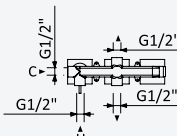

Concealed single lever 2 outlets mixer, with handshower set

Mitigeur monocommande encastré 2 sorties, avec kit de douchette à main

Chrome • Chromé	168 200 1CR
Night Sky	168 200 1NS
Pure White	168 200 1PW
Morning Mist	168 200 1MM
Gunmetal	168 200 1MG
Sunrise	168 200 1SR
Sunset	168 200 1SS

200 240 1NO

Concealed single lever 3 outlets mixer, with handshower set

Mitigeur monocommande encastré 3 sorties, avec kit de douchette à main

Chrome • Chromé	168 280 1CR
Night Sky	168 280 1NS
Pure White	168 280 1PW
Morning Mist	168 280 1MM
Gunmetal	168 280 1MG
Sunrise	168 280 1SR
Sunset	168 280 1SS

200 240 2NO