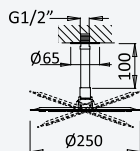

Concealed bath-shower set with shower head Ø250 mm, handshower set and bath spout

Kit de bain-douche encastré avec douche de tête Ø250 mm, kit de douchette à main et bec de bain

Satin stainless steel • Acier inoxydable satiné 186 321 1IS

Option: Lever 2
Option: Poignée 2

Satin stainless steel • Acier inoxydable satiné 186 321 2IS

200 300 2NO

Option: Shower head Ø250 mm with ceiling shower arm 100 mm

Option: Douche de tête Ø250 mm avec bras vertical 100 mm

Satin stainless steel • Acier inoxydable satiné 186 421 1IS

Option: Lever 2
Option: Poignée 2

Satin stainless steel • Acier inoxydable satiné 186 421 2IS

200 300 2NO