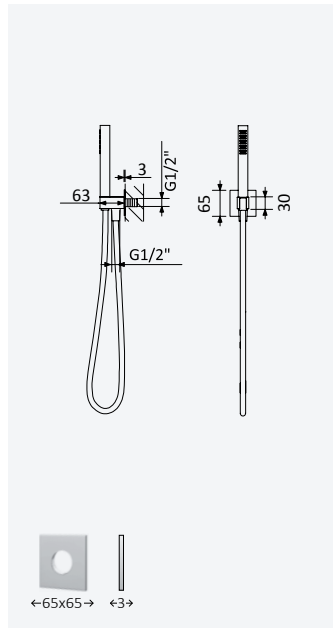

200 240 2NO

BRUMA

Shower set with outlet elbow, metal hose 160cm and ABS handshower - Quadra

Garniture de douche avec caude à encastrer, flexible en métal 160cm et douchette en ABS - Quadra

Chrome • Chromé 145 592 6CR