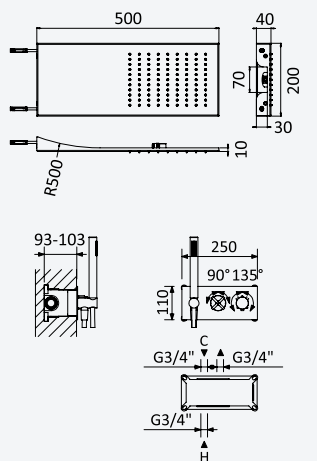

Option: Shower head Line (Rain)
Option: Douche de tête Line (Pluie)

- Chrome • Chromé 106 495 OCR
- Night Sky 106 495 ONS
- Pure White 106 495 OPW
- Morning Mist 106 495 OMM

INT 630 3NO