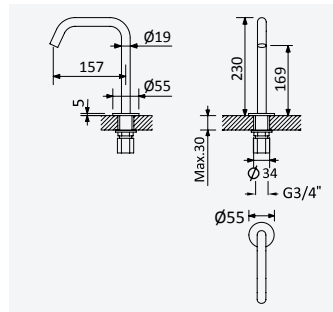

Basin spout, deck-mounted 2 hole mixer - Adamastor

Bec pour lavabo sur plan 2 trous- Adamastor

Chrome • Chromé	156 944 9CR
Night Sky	156 944 9NS
Pure White	156 944 9PW
Morning Mist	156 944 9MM
Gunmetal	156 944 9MG
Sunrise	156 944 9SR
Sunset	156 944 9SS

Basin spout, deck-mounted 3 hole mixer - Adamastor

Bec pour lavabo sur plan 3 trous- Adamastor

Chrome • Chromé	103 450 OCR
Night Sky	103 450 ONS
Pure White	103 450 OPW
Morning Mist	103 450 OMM
Gunmetal	103 450 OMG
Sunrise	103 450 OSR
Sunset	103 450 OSS

Basin spout, deck-mounted 2 hole mixer - X-Alpha

Bec pour lavabo sur plan 2 trous- X-Alpha

Satin stainless steel • Acier inoxydable satiné	186 450 4IS

Basin spout, deck-mounted 3 hole mixer - X-Alpha

Bec pour lavabo sur plan 3 trous- X-Alpha

Satin stainless steel • Acier inoxydable satiné	186 450 5IS

Basin spout, deck-mounted 2 hole mixer - Escudo

Bec pour lavabo sur plan 2 trous - Escudo

Chrome • Chromé	156 945 2CR
Night Sky	156 945 2NS
Pure White	156 945 2PW
Morning Mist	156 945 2MM
Gunmetal	156 945 2MG
Sunrise	156 945 2SR
Sunset	156 945 2SS

Basin spout, deck-mounted 3 hole mixer - Escudo

Bec pour lavabo sur plan 3 trous - Escudo

Chrome • Chromé	102 450 OCR
Night Sky	102 450 ONS
Pure White	102 450 OPW
Morning Mist	102 450 OMM
Gunmetal	102 450 OMG
Sunrise	102 450 OSR
Sunset	102 450 OSS