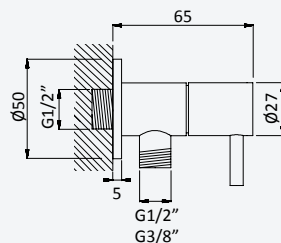

3/8" angle tap with connection - Elo

Robinet d'équerre 3/8" - Elo

Chrome • Chromé	125 280 1CR
Night Sky	125 280 1NS
Pure White	125 280 1PW
Morning Mist	125 280 1MM
Gunmetal	125 280 1MG
Sunrise	125 280 1SR
Sunset	125 280 1SS

1/2" angle tap with connection - Elo

Robinet d'équerre 1/2" - Elo

Chrome • Chromé	125 200 1CR
Night Sky	125 200 1NS
Pure White	125 200 1PW
Morning Mist	125 200 1MM
Gunmetal	125 200 1MG
Sunrise	125 200 1SR
Sunset	125 200 1SS