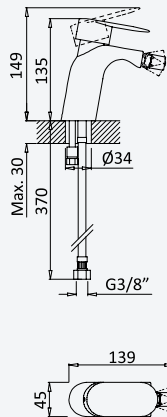

Bidet mixer

Mitigeur monocommande bidet

Chrome • Chromé	112 020 OCR
Night Sky	112 020 ONS
Pure White	112 020 OPW
Morning Mist	112 020 OMM
Gunmetal	112 020 OMG
Sunrise	112 020 OSR
Sunset	112 020 OSS

Option: With push-open waste set 1 1/4" - Elo

Option: Avec clic-clac garniture de vidage 1 1/4" - Elo

Chrome • Chromé	112 021 OCR
Night Sky	112 021 ONS
Pure White	112 021 OPW
Morning Mist	112 021 OMM
Gunmetal	112 021 OMG
Sunrise	112 021 OSR
Sunset	112 021 OSS