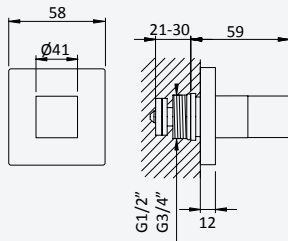

Stop Valve 1/2" - Quadra

Robinet d'arrêt 1/2" - Quadra

Chrome - Chromé	139 590 3CR
Night Sky	139 590 3NS
Pure white	139 590 3PW
Morning Mist	139 590 3MM
Gunmetal	139 590 3MG
Sunrise	139 590 3SR
Sunset	139 590 3SS

Stop Valve 3/4" - Quadra

Robinet d'arrêt 3/4" - Quadra

Chrome - Chromé	139 590 4CR
Night Sky	139 590 4NS
Pure white	139 590 4PW
Morning Mist	139 590 4MM
Gunmetal	139 590 4MG
Sunrise	139 590 4SR
Sunset	139 590 4SS