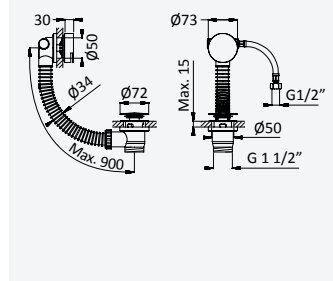

UT

Progressive deck-mounted bath/shower mixer with integrated outlet for splash water, grey Lux shower hose with colored fittings

Mitigeur progressif bain-douche sur plan avec bac de récupération des eaux de ruissellement, flexible Lux gris avec garnitures colorées

Cromado • Chrome	183 200 OCR
Night Sky	183 200 ONS
Pure White	183 200 OPW
Morning Mist	183 200 OMM
Gunmetal	183 200 OMG
Sunrise	183 200 OSR
Sunset	183 200 OSS

Progressive deck-mounted shower mixer with 2 outlets and integrated outlet for splash water, grey Lux shower hose with colored fittings

Mitigeur progressif douche sur plan 2 sorties, avec bac de récupération des eaux de ruissellement, flexible Lux gris avec garnitures colorées

Cromado • Chrome	183 200 2CR
Night Sky	183 200 2NS
Pure White	183 200 2PW
Morning Mist	183 200 2MM
Gunmetal	183 200 2MG
Sunrise	183 200 2SR
Sunset	183 200 2SS

Deck-mounted bath-shower set with handshower, bath filler and waste for overflow with integrated outlet for splash water, grey Lux shower hose with colored fittings

Kit de bain-douche sur plan avec douchette à main et garniture de vidage pour baignoire avec bec déverseur et bac de récupération des eaux de ruissellement, flexible Lux gris avec garnitures colorées

Cromado • Chrome	183 200 4CR
Night Sky	183 200 4NS
Pure White	183 200 4PW
Morning Mist	183 200 4MM
Gunmetal	183 200 4MG
Sunrise	183 200 4SR
Sunset	183 200 4SS