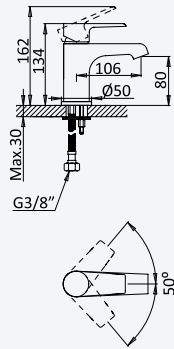

NT

Basin mixer

Mitigeur monocommande lavabo

Chrome • Chromé

181 010 1CR

Option: With push-open waste set 1 1/4" - Liz

Option: Avec clic-clac garniture de vidage 1 1/4" - Liz

Chrome • Chromé

181 013 1CR

Basin mixer XL

Mitigeur monocommande lavabo XL

Chrome • Chromé

181 000 0CR

• Night Sky

181 000 0NS

Pure White

181 000 0PW

Morning Mist

181 000 0MM

Gunmetal

181 000 0MG

Sunrise

181 000 0SR

Sunset

181 000 0SS

Option: With push-open waste set 1 1/4" - Liz

Option: Avec clic-clac garniture de vidage 1 1/4" - Liz

Chrome • Chromé

181 000 1CR

• Night Sky

181 000 1NS

Pure White

181 000 1PW

Morning Mist

181 000 1MM

Gunmetal

181 000 1MG

Sunrise

181 000 1SR

Sunset

181 000 1SS

Basin mixer for free-standing basins

Mitigeur lavabo version réhaussée

Chrome • Chromé

181 210 1CR

• Night Sky

181 210 1NS

Pure White

181 210 1PW

Morning Mist

181 210 1MM

Gunmetal

181 210 1MG

Sunrise

181 210 1SR

Sunset

181 210 1SS

Option: With push-open waste set 1 1/4" - Liz

Option: Avec clic-clac garniture de vidage 1 1/4" - Liz

Chrome • Chromé

181 213 1CR

• Night Sky

181 213 1NS

Pure White

181 213 1PW

Morning Mist

181 213 1MM

Gunmetal

181 213 1MG

Sunrise

181 213 1SR

Sunset

181 213 1SS