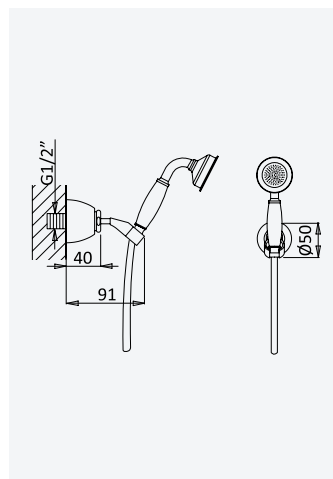

Shower set with outlet elbow, metal hose 160cm and Elite handshower

Garniture de douche avec caude à encastrer, métal flexible 160cm et douchette Elite

Chrome • Chromé **145 573 3CR**
Night Sky **145 573 3NS**
Old Brass • Vieux Laiton **145 573 3LE**
Gold 24kt • Or 24kt **145 573 3OR**

SD