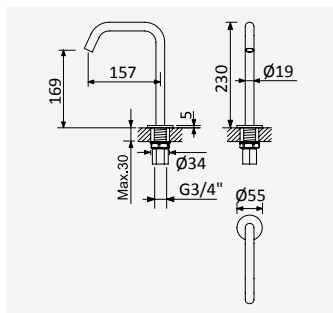

Basin spout, deck-mounted 3 hole mixer - Leaf / Lusitano

Bec pour lavabo sur plan 3 trous - Leaf / Lusitano

Chrome • Chromé	167 450 5CR
Satinox	167 450 5ST
Night Sky	167 450 5NS
Pure White	167 450 5PW
Morning Mist	167 450 5MM
Gunmetal	167 450 5MG
Sunrise	167 450 5SR
Sunset	167 450 5SS