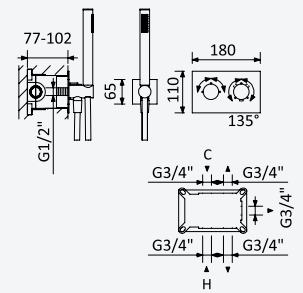

BRUMA AirEcoDrop

Concealed shower set, with inox shower head Ø250 mm, 3 jets and separate handshower set Elo

Kit de douche encastré, avec douche de tête Ø250 mm en inox, 3 jets et kit de douchette à main séparé Elo

- Chrome • Chromé 101 783 2CR
- Satinox 101 783 2ST
- Night Sky 101 783 2NS
- Pure White 101 783 2PW
- Morning Mist 101 783 2MM
- Gunmetal 101 783 2MG
- Sunrise 101 783 2SR
- Sunset 101 783 2SS

200 220 2N0

Option: Lever 2

Option: Poignée 2

- Chrome • Chromé 101 783 1CR
- Satinox 101 783 1ST
- Night Sky 101 783 1NS
- Pure White 101 783 1PW
- Morning Mist 101 783 1MM
- Gunmetal 101 783 1MG
- Sunrise 101 783 1SR
- Sunset 101 783 1SS

200 220 2N0

Option: Thermostatic mixer - VenusQ

Option: Mitigeur thermostatique - VenusQ

- Chrome • Chromé 187 633 1CR
- Satinox 187 633 1ST
- Night Sky 187 633 1NS
- Pure White 187 633 1PW
- Morning Mist 187 633 1MM
- Gunmetal 187 633 1MG
- Sunrise 187 633 1SR
- Sunset 187 633 1SS

INT 610 2N0