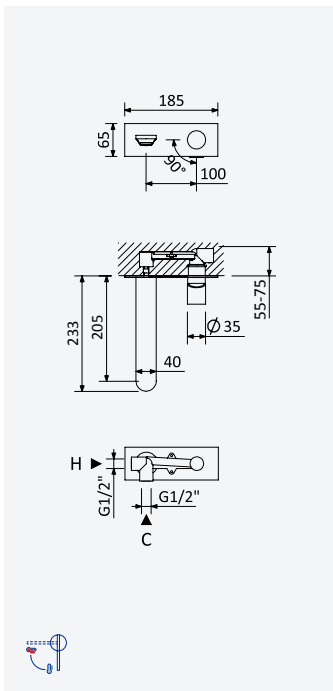

Wall basin mixer with single escutcheon

Mitigeur monocommande mural de rosace unique, pour lavabo

- Chrome • Chromé 193 820 1CR
- Night Sky 193 820 1NS
- Pure White 193 820 1PW
- Morning Mist 193 820 1MM
- Gunmetal 193 820 1MG
- Sunrise 193 820 1SR
- Sunset 193 820 1SS

200 100 2NO

Option: Lever 2

Option: Poignée 2

- Chrome • Chromé 193 010 3CR
- Night Sky 193 010 3NS
- Pure White 193 010 3PW
- Morning Mist 193 010 3MM
- Gunmetal 193 010 3MG
- Sunrise 193 010 3SR
- Sunset 193 010 3SS

200 100 2NO