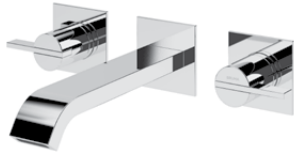

3 hole, wall basin mixer

Mitigeur mural pour lavabo de 3 trous

Chrome • Chromé	168 240 1CR
Night Sky	168 240 1NS
Pure White	168 240 1PW
Morning Mist	168 240 1MM
Gunmetal	168 240 1MG
Sunrise	168 240 1SR
Sunset	168 240 1SS

200 150 1NO

Option: With push-open waste set 1 1/4" - Elo

Option: Avec clic-clac garniture de vidage 1 1/4" - Elo

Chrome • Chromé	168 241 1CR
Night Sky	168 241 1NS
Pure White	168 241 1PW
Morning Mist	168 241 1MM
Gunmetal	168 241 1MG
Sunrise	168 241 1SR
Sunset	168 241 1SS

200 150 1NO

BZ