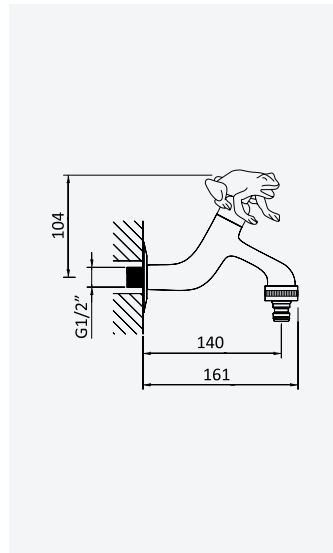

Wall tap - Frog

Grifo para jardín - Rana

Chrome • Chromé	123 400 2CR
Satinox	123 400 2ST