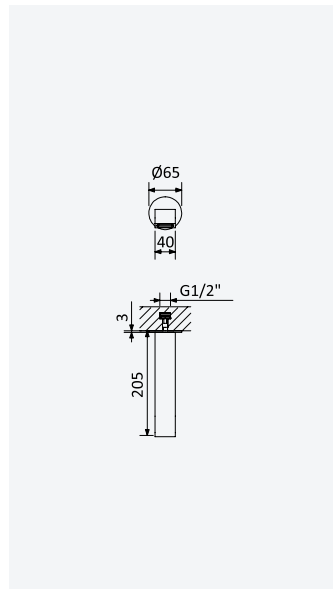

Bath wall spout - EdgeR

Bec bain mural - EdgeR

Chrome • Chromé	145 642 0CR
Night Sky	145 642 0NS
Pure White	145 642 0PW
Morning Mist	145 642 0MM
Gunmetal	145 642 0MG
Sunrise	145 642 0SR
Sunset	145 642 0SS