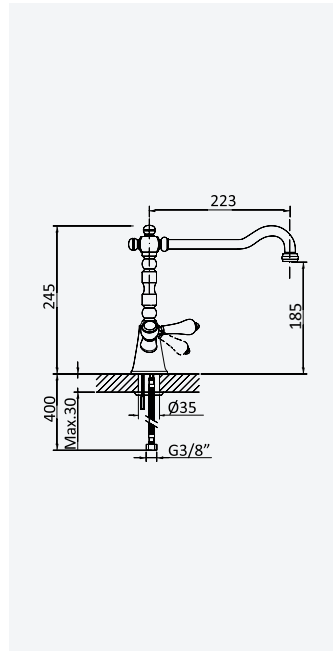

Option: With push-open waste set 1 1/4" - Elo

Option: Avec clic-clac garniture de vidage 1 1/4" - Elo

	Chrome • Chromé	118 000 1CR
	Night Sky	118 000 1NS
	Old Brass • Vieux Laiton	118 000 1LE
	Gold 24kt • Or 24kt	118 000 1OR

CL