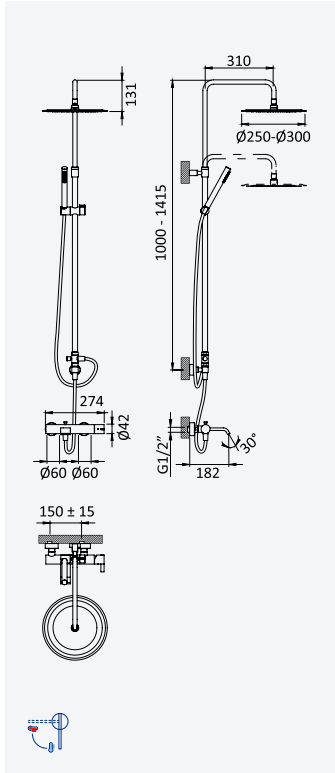

BRUMA AirEcoDrop

Bath-shower system for wall mounting with adjustable inox head shower Ø250mm and shower rail

Colonne de Bain-douche system avec douche de tête Ø250mm en inox, réglable et barre de douche

Chrome • Chromé	168 266 1CR
Night Sky	168 266 1NS
Pure White	168 266 1PW
Morning Mist	168 266 1MM
Gunmetal	168 266 1MG
Sunrise	168 266 1SR
Sunset	168 266 1SS

Option: Shower head Ø300 mm

Option: Douche de tête Ø300 mm

Chrome • Chromé	168 267 1CR
Night Sky	168 267 1NS
Pure White	168 267 1PW
Morning Mist	168 267 1MM
Gunmetal	168 267 1MG
Sunrise	168 267 1SR
Sunset	168 267 1SS

BZ