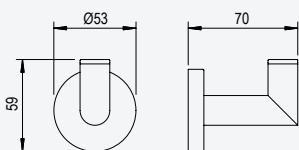

Robe hook

Patère murale

Chrome • Chromé	177 000 6CR
Satinox	177 000 6ST
• Night Sky	177 000 6NS
Pure White	177 000 6PW
Morning Mist	177 000 6MM
Gunmetal	177 000 6MG
Sunrise	177 000 6SR
Sunset	177 000 6SS
Old Brass • Vieux Laiton	177 000 6LE
Gunmetal PVD	177 000 6GM
Sunrise PVD	177 000 6PR
Sunset PVD	177 000 6PS