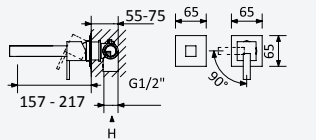

2 hole wall basin mixer. Spout with 230mm

Mitigeur monocommande mural de 2 trous, pour lavabo. Bec avec 230mm

Chrome - Chromé	102 010 4CR
Night Sky	102 010 4NS
Pure White	102 010 4PW
Morning Mist	102 010 4MM
Gunmetal	102 010 4MG
Sunrise	102 010 4SR
Sunset	102 010 4SS

200 100 2NO

Option: Spout with 170mm

Option: Bec avec 170mm

Chrome - Chromé	102 010 5CR
Night Sky	102 010 5NS
Pure White	102 010 5PW
Morning Mist	102 010 5MM
Gunmetal	102 010 5MG
Sunrise	102 010 5SR
Sunset	102 010 5SS

200 100 2NO