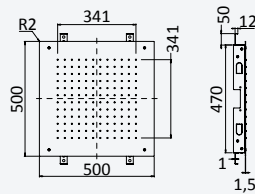

Concealed shower set with overhead shower (Rain/Cascade) and handshower set

Kit douche encastré avec douche pour plafond (Pluie/Cascade) et kit de douchette à main

	Chrome • Chromé	107 426 1CR
	Night Sky	107 426 1NS
	Pure White	107 426 1PW
	Satinox	107 426 1ST
	Morning Mist	107 426 1MM

200 240 2NO

Option: Steel shower head for ceiling installation, 500x500 mm (Rain)

Option: Douche de tête en INOX, pour montage plafond, 500x500 mm (Pluie)

	Chrome • Chromé	107 427 1CR
	Night Sky	107 427 1NS
	Pure White	107 427 1PW
	Satinox	107 427 1ST
	Morning Mist	107 427 1MM

200 240 1NO

Option: Steel shower head for ceiling installation, 380x380 mm (Rain)

Option: Douche de tête en INOX, pour montage plafond, 380x380 mm (Pluie)

	Chrome • Chromé	107 428 1CR
	Night Sky	107 428 1NS
	Pure White	107 428 1PW
	Satinox	107 428 1ST
	Morning Mist	107 428 1MM

200 240 1NO

Option: Steel shower head for ceiling installation, Ø380 mm (Rain)

Option: Douche de tête en INOX, pour montage plafond, Ø380 mm (Pluie)

	Chrome • Chromé	107 429 1CR
	Night Sky	107 429 1NS
	Pure White	107 429 1PW
	Satinox	107 429 1ST
	Morning Mist	107 429 1MM

200 240 1NO