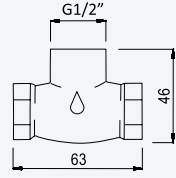

Concealed body for stop valve - 1/2"

Partie encastrée pour robinet d'arrêt - 1/2"

156 745 0NO

Concealed body for stop valve - 3/4"

Partie encastrée pour robinet d'arrêt - 3/4"

156 745 1NO