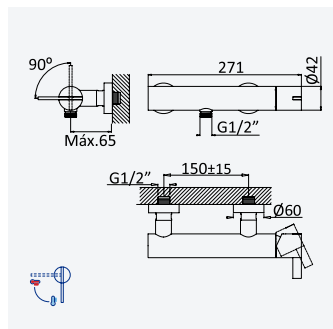

BRUMA AirEcoDrop