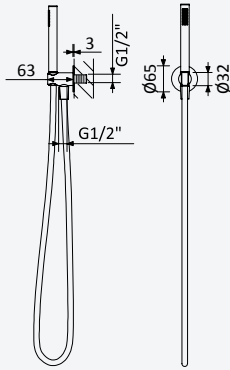

Shower set with outlet elbow, Lux hose 175cm and ABS Elo handshower - FlowR

Garniture de douche avec caude à encastrer, Lux flexible 175cm et douchette Elo en ABS - FlowR

Chrome • Chromé	145 593 1CR
Night Sky	145 593 1NS

Option: Brass Elo handshower

Option: Douchette Elo en laiton

Chrome • Chromé	145 593 2CR
Night Sky	145 593 2NS
Pure White	145 593 2PW
Morning Mist	145 593 2MM
Gunmetal	145 593 2MG
Sunrise	145 593 2SR
Sunset	145 593 2SS

Option: Body&Soul handshower

Option: Douchette Body&Soul

Chrome / Pure White	145 593 3CR