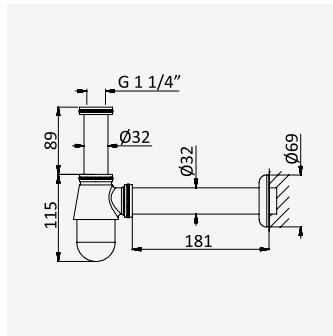

Bottle trap, 1 1/4"

Siphon 1 1/4"

Chrome • Chromé

137 000 9CR