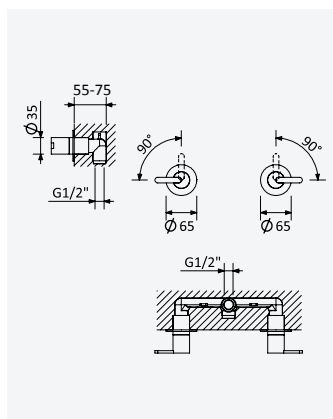

Satin stainless steel • 186 960 1IS
Acier inoxydable satiné

Option: Lever 2

Option: Poignée 2

Satin stainless steel • 186 960 2IS
Acier inoxydable satiné

2 hole concealed mixer, with 1 outlet

Mitigeur encastré de 2 trous, avec 1 sortie