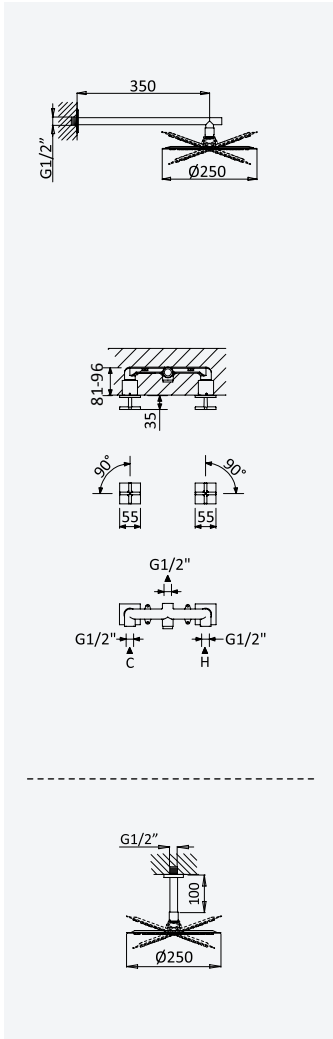

BRUMA AirEcoDrop

Concealed shower set with shower head Ø250 mm

Kit de douche encastré avec douche de tête Ø250 mm

Chrome • Chromé	106 765 OCR
Night Sky	106 765 ONS
Pure White	106 765 OPW
Morning Mist	106 765 OMM
Gunmetal	106 765 OMG
Sunrise	106 765 OSR
Sunset	106 765 OSS

200 150 5NO

Option: Inox shower head Ø250 mm with ceiling shower arm 100 mm

Option: Douche de tête Ø250 mm en inox avec bras vertical 100 mm

Chrome • Chromé	106 766 OCR
Night Sky	106 766 ONS
Pure White	106 766 OPW
Morning Mist	106 766 OMM
Gunmetal	106 766 OMG
Sunrise	106 766 OSR
Sunset	106 766 OSS

200 150 5NO