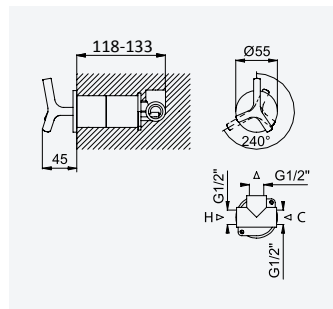

Concealed progressive mixer, with 1 outlet

Mitigeur progressif encastré, avec 1 sortie

Chrome • Chromé	191 601 1CR
Night Sky	191 601 1NS
Pure White	191 601 1PW
Morning Mist	191 601 1MM
Gunmetal	191 601 1MG
Sunrise	191 601 1SR
Sunset	191 601 1SS

200 200 1NO