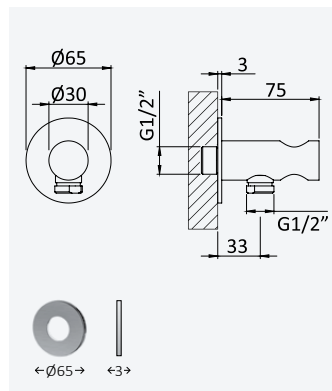

Shower outlet elbow with shower holder - BlueR

Coude à encastrer avec support de douchette - BlueR

Chrome • Chromé	145 590 2CR
Satinox	145 590 2ST
Night Sky	145 590 2NS
Pure White	145 590 2PW
Morning Mist	145 590 2MM
Gunmetal	145 590 2MG
Sunrise	145 590 2SR
Sunset	145 590 2SS
Gunmetal PVD	145 590 2GM
Sunrise PVD	145 590 2PR
Sunset PVD	145 590 2PS
Gold PVD	145 590 2PO

Shower outlet elbow with shower holder - FlowR

Coude à encastrer avec support de douchette - FlowR

Chrome • Chromé	145 590 9CR
Satinox	145 590 9ST
Night Sky	145 590 9NS
Pure White	145 590 9PW
Morning Mist	145 590 9MM
Gunmetal	145 590 9MG
Sunrise	145 590 9SR
Sunset	145 590 9SS

Inox shower outlet elbow with shower holder - X-Alpha

Coude à encastrer en Inox, avec support de douchette - X-Alpha

Satin Stainless Steel • Acier inoxydable satiné	186 570 1IS

Shower outlet elbow with shower holder - FlowQ

Coude à encastrer avec support de douchette - FlowQ

Chrome • Chromé	145 591 0CR
Satinox	145 591 0ST
Night Sky	145 591 0NS
Pure White	145 591 0PW
Morning Mist	145 591 0MM
Gunmetal	145 591 0MG
Sunrise	145 591 0SR
Sunset	145 591 0SS

Shower outlet elbow with shower holder - Quadra

Coude à encastrer avec support de douchette - Quadra

Chrome • Chromé	145 590 5CR
Night Sky	145 590 5NS
Pure White	145 590 5PW
Morning Mist	145 590 5MM
Gunmetal	145 590 5MG
Sunrise	145 590 5SR
Sunset	145 590 5SS

SD