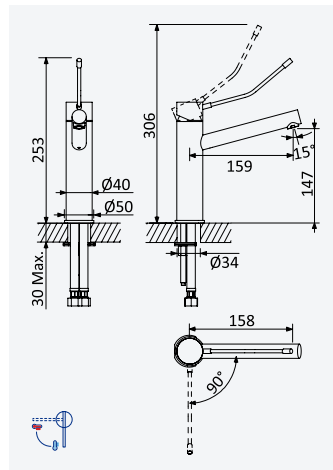

Basin mixer XL, long lever handle - Lusitano

Mitigeur monocommande Lavabo XL, levier rallongé - Lusitano

Chrome • Chromé

124 000 2CR

Option: With push-open pop-up waste set 1 1/4" - Liz

Option: Avec clic-clac garniture de vidage 1 1/4" - Liz

Chrome • Chromé

124 000 3CR