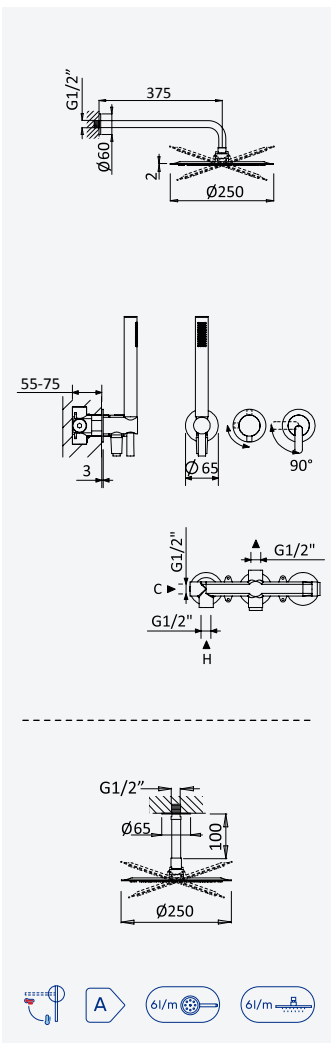

Concealed shower set with shower head Ø250 mm and handshower set

Kit de douche encastré avec douche de tête Ø250 mm et kit de douchette à main

Satin stainless steel • 186 782 1IS
Acier inoxydable satiné

Option: Lever 2

Option: Poignée 2

Satin stainless steel • 186 782 2IS
Acier inoxydable satiné

200 240 1NO

Option: Shower head Ø250 mm with ceiling shower arm 100 mm

Option: Douche de tête Ø250 mm avec bras vertical 100 mm

Satin stainless steel • 186 562 1IS
Acier inoxydable satiné

Option: Lever 2

Option: Poignée 2

Satin stainless steel • 186 562 2IS
Acier inoxydable satiné

200 240 1NO

Thermostatic concealed shower set with shower head Ø250 mm and handshower set

Kit de douche thermostatique encastré avec douche de tête Ø250 mm et kit de douchette à main

Satin stainless steel • 186 591 1IS
Acier inoxydable satiné

INT 630 1NO

Option: Shower head Ø250 mm with ceiling shower arm 100 mm

Option: Douche de tête Ø250 mm avec bras vertical 100 mm

Satin stainless steel • 186 601 1IS
Acier inoxydable satiné

INT 630 1NO