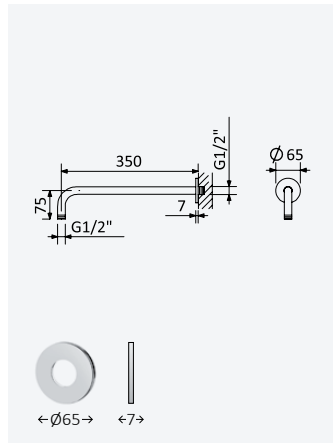

Wall mounted shower arm - Ø65x7 BlueR

Bras de douche mural - Ø65x7 BlueR

Chrome • Chromé	145 620 3CR
Satinox	145 620 3ST
Night Sky	145 620 3NS
Pure White	145 620 3PW
Morning Mist	145 620 3MM
Gunmetal	145 620 3MG
Sunrise	145 620 3SR
Sunset	145 620 3SS
Gunmetal PVD	145 620 3GM
Sunrise PVD	145 620 3PR
Sunset PVD	145 620 3PS
Gold PVD	145 620 3PO