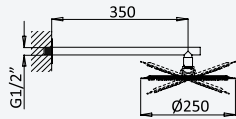

BRUMA AirEcoDrop