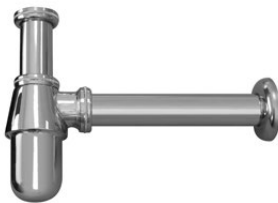

Bottle trap, 1 1/4"

Siphon 1 1/4"

Chrome • Chromé

137 000 9CR