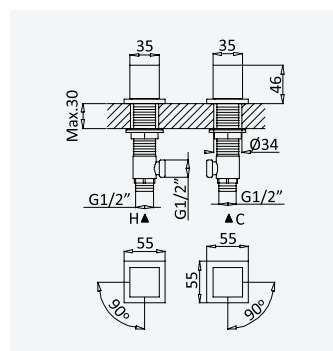

Chrome • Chromé	301 000 0CR
Night Sky	301 000 0NS
Pure White	301 000 0PW
Morning Mist	301 000 0MM
Gunmetal	301 000 0MG
Sunrise	301 000 0SR
Sunset	301 000 0SS

2 hole deck-mounted mixer, with 1 outlet

Mitigeur sur plan de 2 trous, avec 1 sortie

Chrome • Chromé	301 380 2CR
Night Sky	301 380 2NS
Pure White	301 380 2PW
Morning Mist	301 380 2MM
Gunmetal	301 380 2MG
Sunrise	301 380 2SR
Sunset	301 380 2SS