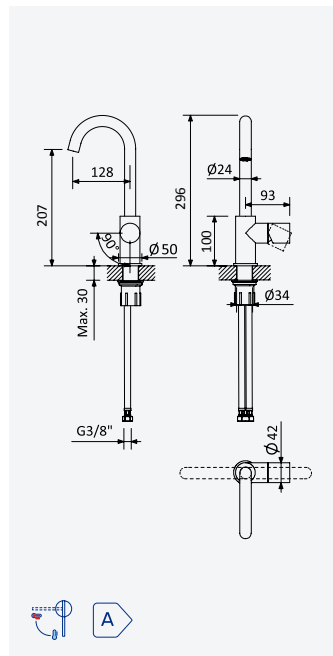

Basin mixer, swivel spout

Mitigeur monocommande lavabo, bec mobile

Chrome • Chromé	101 710 2CR
Satinox	101 710 2ST
Night Sky	101 710 2NS
Pure White	101 710 2PW
Morning Mist	101 710 2MM
Gunmetal	101 710 2MG
Sunrise	101 710 2SR
Sunset	101 710 2SS

Option: Lever 2

Option: Poignée 2

Chrome • Chromé	101 710 1CR
Satinox	101 710 1ST
Night Sky	101 710 1NS
Pure White	101 710 1PW
Morning Mist	101 710 1MM
Gunmetal	101 710 1MG
Sunrise	101 710 1SR
Sunset	101 710 1SS