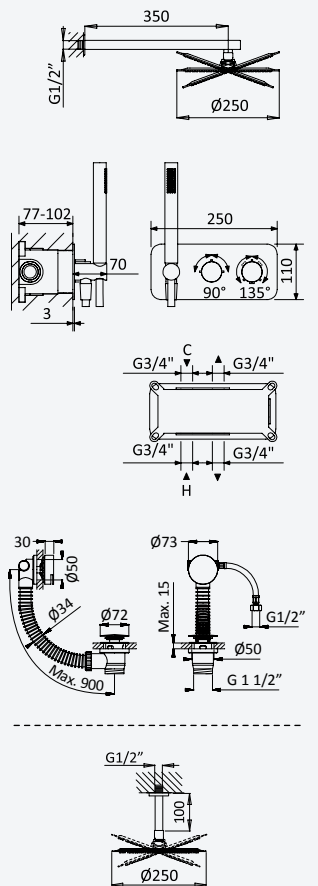

BRUMA AirEcoDrop

Thermostatic concealed bath-shower set with shower head Ø250 mm, Elo handshower set and bath filler with waste and overflow

Kit de bain-douche thermostatique encastré avec douche de tête Ø250 mm, douchette à main Elo et garniture de vidage pour baignoire avec bec déverseur

Chrome • Chromé	184 372 2CR
Night Sky	184 372 2NS
Pure White	184 372 2PW
Morning Mist	184 372 2MM
Gunmetal	184 372 2MG
Sunrise	184 372 2SR
Sunset	184 372 2SS

INT 630 2NO

Option: Inox shower head Ø250 mm with ceiling shower arm 100 mm

Option: Douche de tête Ø250 mm en inox avec bras vertical 100 mm

Chrome • Chromé	184 382 2CR
Night Sky	184 382 2NS
Pure White	184 382 2PW
Morning Mist	184 382 2MM
Gunmetal	184 382 2MG
Sunrise	184 382 2SR
Sunset	184 382 2SS

INT 630 2NO