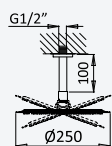

BRUMA AirEcoDrop