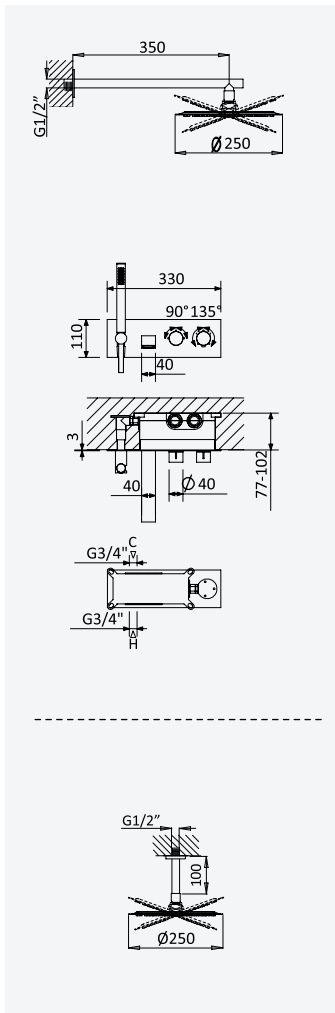

BRUMA AirEcoDrop

Thermostatic concealed bath-shower set with shower head Ø250 mm, handshower set and bath filler with waste and overflow - VenusQ

Kit de bain-douche thermostatique encastré avec douche de tête Ø250 mm, kit de douchette à main et garniture de vidage pour baignoire avec bec déverseur - VenusQ

- Chrome • Chromé 187 310 1CR
- Night Sky 187 310 1NS
- Pure White 187 310 1PW
- Morning Mist 187 310 1MM
- Gunmetal 187 310 1MG
- Sunrise 187 310 1SR
- Sunset 187 310 1SS

INT 630 2NO

Option: Inox shower head Ø250 mm with ceiling shower arm 100 mm

Option: Douche de tête Ø250 mm en inox avec bras vertical 100 mm

- Chrome • Chromé 187 340 1CR
- Night Sky 187 340 1NS
- Pure White 187 340 1PW
- Morning Mist 187 340 1MM
- Gunmetal 187 340 1MG
- Sunrise 187 340 1SR
- Sunset 187 340 1SS

INT 630 2NO

Thermostatic concealed bath-shower set with shower head Ø250 mm, handshower set and bath spout - VenusQ

Kit de bain-douche thermostatique encastré avec douche de tête Ø250 mm, kit de douchette à main et bec de bain - VenusQ

- Chrome • Chromé 187 350 1CR
- Night Sky 187 350 1NS
- Pure White 187 350 1PW
- Morning Mist 187 350 1MM
- Gunmetal 187 350 1MG
- Sunrise 187 350 1SR
- Sunset 187 350 1SS

INT 640 2NO

Option: Inox shower head Ø250 mm with ceiling shower arm 100 mm

Option: Douche de tête Ø250 mm en inox avec bras vertical 100 mm

- Chrome • Chromé 187 360 1CR
- Night Sky 187 360 1NS
- Pure White 187 360 1PW
- Morning Mist 187 360 1MM
- Gunmetal 187 360 1MG
- Sunrise 187 360 1SR
- Sunset 187 360 1SS

INT 640 2NO