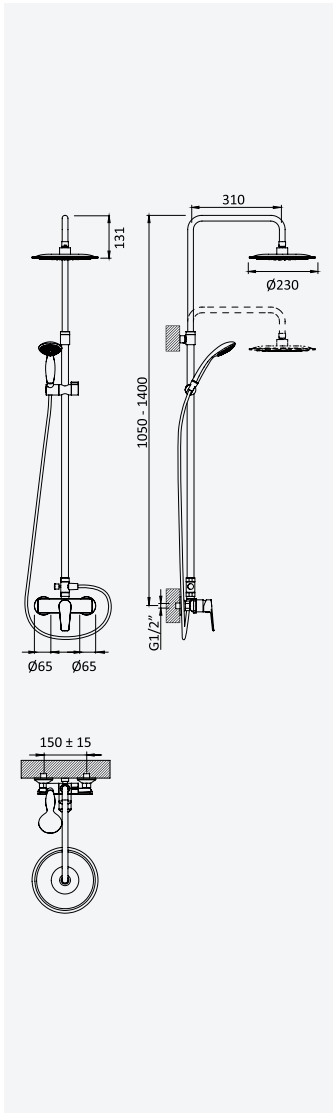

BRUMA AirEcoDrop

Shower system for wall mounting with adjustable ABS head shower $\varnothing 230$ mm and shower rail

Colonne de douche system, avec douche de tête en ABS $\varnothing 230$ mm réglable et barre de douche

Chrome • Chromé

198 340 OCR