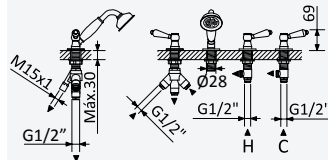

Deck-mounted bath-shower set with Elite handshower and bath filler with waste and overflow

Kit de bain-douche sur plan avec douche à main Elite et garniture de vidage pour baignoire avec bec déverseur

Chrome • Chromé	118 521 1CR
Night Sky	118 521 1NS
Old Brass • Vieux Laiton	118 521 1LE
Gold 24kt • Or 24kt	118 521 1OR

Integrated outlet for splash water - Elo

Bac de récupération des eaux de ruissellement - Elo

Chrome • Chromé	161 003 0CR
Night Sky	161 003 0NS
Old Brass • Vieux Laiton	161 003 0LE
Gold 24kt • Or 24kt	161 003 0OR