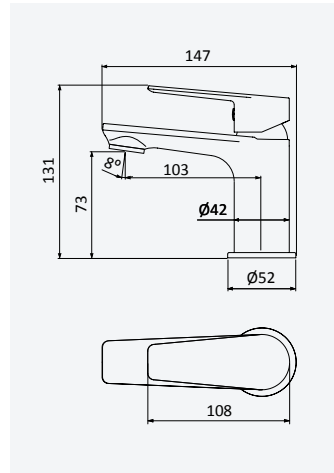

LE

Basin mixer

Mitigeur monocommande lavabo

Chrome • Chromé

198 000 0CR

Option: With push-open waste set 1 1/4" - Liz

Option: Avec clic-clac garniture de vidage 1 1/4" - Liz

Chrome • Chromé

198 000 1CR