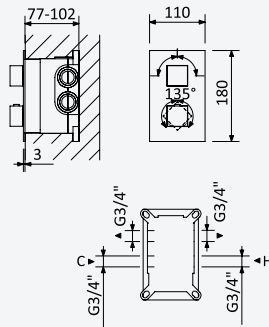

A+

INT 600 2N0

BRUMA AirEcoDrop

BRUMA

Concealed shower set, with inox shower head 250x250 mm with ceiling shower arm 100 mm, Quadra handshower set

Kit de douche encastré, avec douche de tête 250x250 mm en inox avec bras vertical 100 mm, kit de douchette à main Quadra