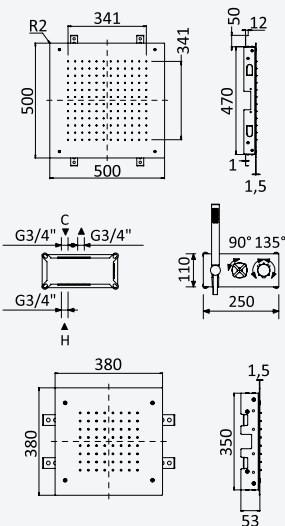

Option: Steel shower head for ceiling installation, 380x380 mm (Rain)

Option: Douche de tête en INOX, pour montage plafond, 380x380 mm (Pluie)

- Chrome • Chromé 106 497 OCR
- Night Sky 106 497 ONS
- Pure White 106 497 OPW
- Morning Mist 106 497 OMM

← 380x380 →

INT 630 3NO