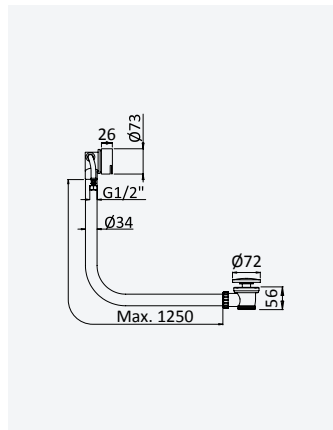

Bath filler with push-open waste and overflow set

Clic-clac garniture de vidage pour baignoire standard et de trop-plein

Satin stainless steel • Acier inoxydable satiné	186 161 0IS