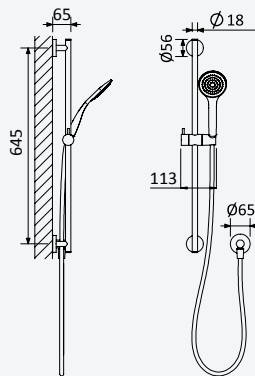

Shower set with outlet elbow, Lux hose 175cm and Emotion handshower - FlowR

Garniture de douche avec caude à encastrer, flexible Lux 175cm et douchette Emotion - FlowR

Chrome • Chromé	145 593 4CR
Night Sky	145 593 4NS
Pure White	145 593 4PW

Option: Brass Elo handshower

Option: Douchette Elo en laiton

Chrome • Chromé	145 593 2CR
Night Sky	145 593 2NS
Pure White	145 593 2PW
Morning Mist	145 593 2MM
Gunmetal	145 593 2MG
Sunrise	145 593 2SR
Sunset	145 593 2SS

Option: Body&Soul handshower

Option: Douchette Body&Soul

Chrome • Pure White 145 593 3CR

Shower set with outlet elbow, EloX Shower rail, Lux hose 175cm and Emotion handshower

Garniture de douche avec caude à encastrer, barre de douche EloX, Lux flexible 175cm et douchette Emotion

Chrome • Chromé	145 583 1CR
Night Sky	145 583 1NS