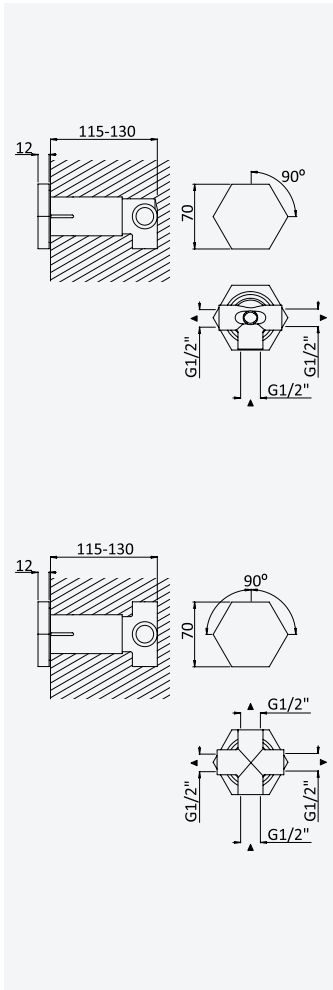

Diverter with 2 outlets

Inverseur avec 2 sorties

Chrome • Chromé	183 600 3CR
Night Sky	183 600 3NS
Pure White	183 600 3PW
Morning Mist	183 600 3MM
Gunmetal	183 600 3MG
Sunrise	183 600 3SR
Sunset	183 600 3SS

INT 410 1NO

Diverter with 3 outlets

Inverseur avec 3 sorties

Chrome • Chromé	183 610 3CR
Night Sky	183 610 3NS
Pure White	183 610 3PW
Morning Mist	183 610 3MM
Gunmetal	183 610 3MG
Sunrise	183 610 3SR
Sunset	183 610 3SS

INT 410 2NO