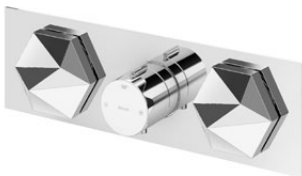

INT 630 3NO

Thermostatic concealed 3 outlets mixer, with handshower set

Mitigeur thermostatique encastré de 3 sorties, avec kit de douchette à main

Chrome • Chromé	183 203 1CR
Night Sky	183 203 1NS
Pure White	183 203 1PW
Morning Mist	183 203 1MM
Gunmetal	183 203 1MG
Sunrise	183 203 1SR
Sunset	183 203 1SS

INT 630 4NO

UT

Concealed thermostatic mixer, with 2 outlets

Mitigeur thermostatique encastré, avec 2 sorties

Chrome • Chromé	183 622 1CR
Night Sky	183 622 1NS
Pure White	183 622 1PW
Morning Mist	183 622 1MM
Gunmetal	183 622 1MG
Sunrise	183 622 1SR
Sunset	183 622 1SS