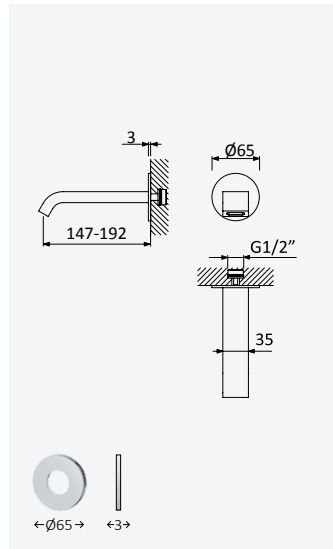

Wall basin spout, with 200 mm - Nautic

Bec de lavabo mural, avec 200 mm - Nautic

Chrome • Chromé	156 942 0CR
Satinox	156 942 0ST
Night Sky	156 942 0NS
Pure White	156 942 0PW
Morning Mist	156 942 0MM
Gunmetal	156 942 0MG
Sunrise	156 942 0SR
Sunset	156 942 0SS

Wall basin spout, with 150 mm - Nautic

Bec de lavabo mural, avec 150 mm - Nautic

Chrome • Chromé	156 943 7CR
Satinox	156 943 7ST
Night Sky	156 943 7NS
Pure White	156 943 7PW
Morning Mist	156 943 7MM
Gunmetal	156 943 7MG
Sunrise	156 943 7SR
Sunset	156 943 7SS