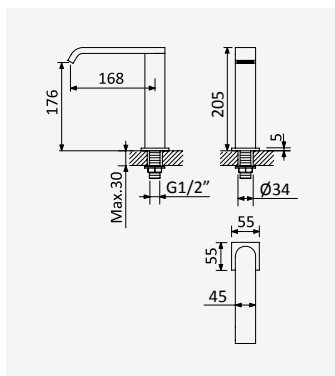

Basin spout, deck-mounted 2 hole mixer - Breeze

Bec pour lavabo sur plan 2 trous- Breeze

Chrome • Chromé	156 944 8CR
Night Sky	156 944 8NS
Pure White	156 944 8PW
Morning Mist	156 944 8MM
Gunmetal	156 944 8MG
Sunrise	156 944 8SR
Sunset	156 944 8SS