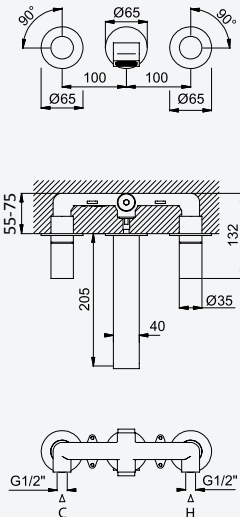

3 hole, wall basin mixer

Mitigeur mural pour lavabo de 3 trous

	1
Chrome • Chromé	189 910 1CR
Night Sky	189 910 1NS
Pure White	189 910 1PW
Morning Mist	189 910 1MM
Gunmetal	189 910 1MG
Sunrise	189 910 1SR
Sunset	189 910 1SS

200 150 1NO

	2	3
Chrome • Chromé	189 010 5CR	189 010 6CR
Night Sky	189 010 5NS	189 010 6NS
Pure White	189 010 5PW	189 010 6PW
Morning Mist	189 010 5MM	189 010 6MM
Gunmetal	189 010 5MG	189 010 6MG
Sunrise	189 010 5SR	189 010 6SR
Sunset	189 010 5SS	189 010 6SS

200 150 1NO