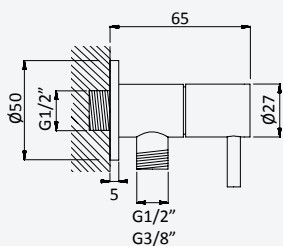

137 000 1GM

Sunrise PVD

137 000 1PR

Sunset PVD

137 000 1PS

Gold PVD

137 000 1PO

**3/8" angle tap with connection - Elo***Robinet d'équerre 3/8" - Elo*