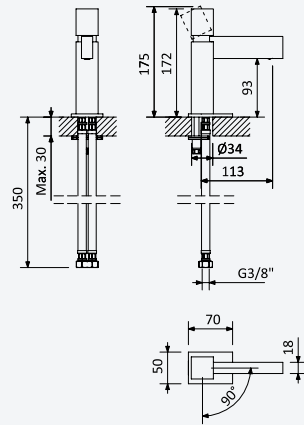

Basin mixer

Mitigeur monocommande lavabo

Chrome • Chromé	301 010 2CR
Night Sky	301 010 2NS
Pure White	301 010 2PW
Morning Mist	301 010 2MM
Gunmetal	301 010 2MG
Sunrise	301 010 2SR
Sunset	301 010 2SS

Option: With push-open waste set 1 1/4" - Quadra

Option: Avec clic-clac garniture de vidage 1 1/4" - Quadra

Chrome • Chromé	301 014 2CR
Night Sky	301 014 2NS
Pure White	301 014 2PW
Morning Mist	301 014 2MM
Gunmetal	301 014 2MG
Sunrise	301 014 2SR
Sunset	301 014 2SS