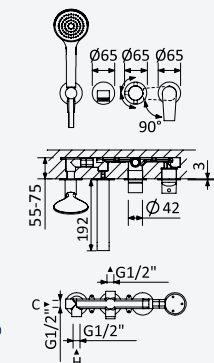

NT

Concealed horizontal single lever mixer, with 2 outlets

Mitigeur monocommande encastré horizontal, avec 2 sorties

Chrome • Chromé	181 162 1CR
Night Sky	181 162 1NS
Pure White	181 162 1PW
Morning Mist	181 162 1MM
Gunmetal	181 162 1MG
Sunrise	181 162 1SR
Sunset	181 162 1SS

200 220 1NO

Concealed horizontal single lever mixer, with 3 outlets

Mitigeur monocommande encastré horizontal, avec 3 sorties

Chrome • Chromé	181 142 1CR
Night Sky	181 142 1NS
Pure White	181 142 1PW
Morning Mist	181 142 1MM
Gunmetal	181 142 1MG
Sunrise	181 142 1SR
Sunset	181 142 1SS

200 220 2NO

Concealed single lever 2 outlets mixer, with Emotion handshower set

Mitigeur monocommande encastré 2 sorties, avec kit de douchette à main Emotion

Chrome • Chromé	181 170 1CR
• Night Sky	181 170 1NS
Pure White	181 170 1PW
Morning Mist	181 170 1MM
Gunmetal	181 170 1MG
Sunrise	181 170 1SR
Sunset	181 170 1SS

200 240 1NO

Concealed single lever 3 outlets mixer, with Emotion handshower set

Mitigeur monocommande encastré 3 sorties, avec kit de douchette à main Emotion

Chrome • Chromé	181 110 1CR
• Night Sky	181 110 1NS
Pure White	181 110 1PW
Morning Mist	181 110 1MM
Gunmetal	181 110 1MG
Sunrise	181 110 1SR
Sunset	181 110 1SS

200 240 2NO

Concealed single lever mixer, with bath spout and handshower set Emotion

Mitigeur monocommande encastré avec bec de bain et kit de douchette à main Emotion

Chrome • Chromé	181 100 1CR
Night Sky	181 100 1NS
Pure White	181 100 1PW
Morning Mist	181 100 1MM
Gunmetal	181 100 1MG
Sunrise	181 100 1SR
Sunset	181 100 1SS

200 300 1NO

Concealed 3 outlets mixer, with bath spout and handshower set Emotion

Mitigeur encastré de 3 sorties, avec bec de bain et kit de douchette à main Emotion

Chrome • Chromé	181 090 1CR
Night Sky	181 090 1NS
Pure White	181 090 1PW
Morning Mist	181 090 1MM
Gunmetal	181 090 1MG
Sunrise	181 090 1SR
Sunset	181 090 1SS

200 300 2NO