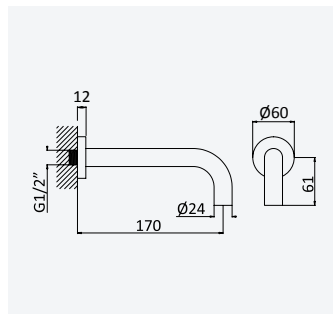

Bath wall spout - EloR

Bec bain mural - EloR

Chrome • Chromé	145 640 3CR
Satinox	145 640 3ST
Night Sky	145 640 3NS
Pure White	145 640 3PW
Morning Mist	145 640 3MM
Gunmetal	145 640 3MG
Sunrise	145 640 3SR
Sunset	145 640 3SS