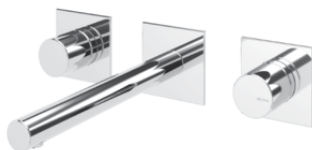

3 hole, wall basin mixer. Spout with 230mm

Mitigeur mural pour lavabo de 3 trous. Bec avec 230mm

Chrome • Chromé	101 910 2CR
Satinox	101 910 2ST
Night Sky	101 910 2NS
Pure White	101 910 2PW
Morning Mist	101 910 2MM
Gunmetal	101 910 2MG
Sunrise	101 910 2SR
Sunset	101 910 2SS

200 150 1N0

Option: Spout with 170mm

Option: Bec avec 170mm

Chrome • Chromé	101 920 2CR
Satinox	101 920 2ST
Night Sky	101 920 2NS
Pure White	101 920 2PW
Morning Mist	101 920 2MM
Gunmetal	101 920 2MG
Sunrise	101 920 2SR
Sunset	101 920 2SS

200 150 1N0