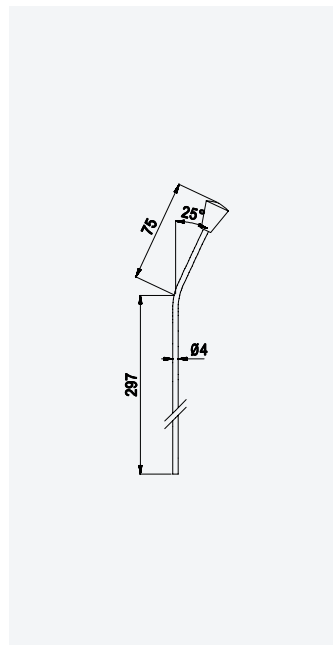

Vertical pop-up rod

Tige pour garniture de vidage

Chrome • Chromé

156 740 4CR