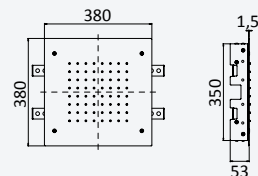

Thermostatic concealed shower set with overhead shower (Rain/Cascade) and handshower set - Venus

Thermostatique kit douche encastré avec douche pour plafond (Pluie/Cascade) et kit de douchette à main - Venus

← 500x500 →

- Chrome • Chromé 184 488 2CR
- Night Sky 184 488 2NS
- Pure White 184 488 2PW
- Morning Mist 184 488 2MM

INT 630 2NO

Option: Steel shower head for ceiling installation, 500x500 mm (Rain)

Option: Douche de tête en INOX, pour montage plafond, 500x500 mm (Pluie)

← 500x500 →

- Chrome • Chromé 184 487 2CR
- Night Sky 184 487 2NS
- Pure White 184 487 2PW
- Morning Mist 184 487 2MM

INT 630 1NO

Option: Steel shower head for ceiling installation, 380x380 mm (Rain)

Option: Douche de tête en INOX, pour montage plafond, 380x380 mm (Pluie)

← 380x380 →

- Chrome • Chromé 184 486 2CR
- Night Sky 184 486 2NS
- Pure White 184 486 2PW
- Morning Mist 184 486 2MM

INT 630 1NO