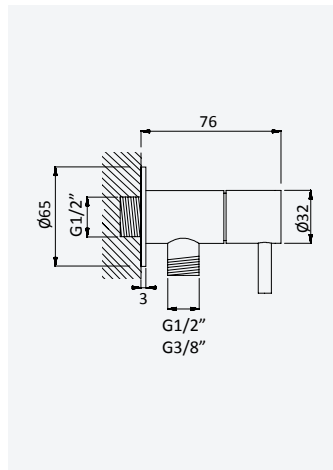

3/8" angle tap with connection - X-Alpha

Robinet d'équerre 3/8" - X-Alpha

Satin stainless steel •
Acier inoxydable satiné

186 590 5IS