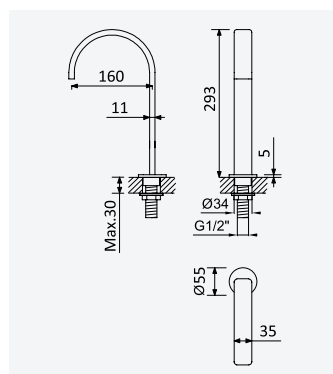

Basin spout, deck-mounted 2 hole mixer - ZenR

Bec pour lavabo sur plan 2 trous- ZenR

Chrome • Chromé	156 944 6CR
Night Sky	156 944 6NS
Pure White	156 944 6PW
Morning Mist	156 944 6MM
Gunmetal	156 944 6MG
Sunrise	156 944 6SR
Sunset	156 944 6SS