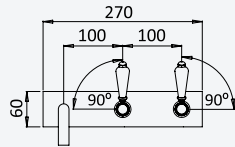

Wall basin mixer with wall escutcheon. Spout with 230mm

Mélangeur mural avec rosace. Bec avec 230mm

Chrome • Chromé	118 010 4CR
Night Sky	118 010 4NS
Old Brass • Vieux Laiton	118 010 4LE
Gold 24kt • Or 24kt	118 010 4OR

200 151 1NO

Option: Spout with 170mm

Option: Bec avec 170mm

Chrome • Chromé	118 010 5CR
Night Sky	118 010 5NS
Old Brass • Vieux Laiton	118 010 5LE
Gold 24kt • Or 24kt	118 010 5OR

200 151 1NO

CL

3 hole, wall basin mixer. Spout with 235mm

Mitigeur mural pour lavabo de 3 trous. Bec avec 235mm

Chrome • Chromé	118 010 2CR
Night Sky	118 010 2NS
Old Brass • Vieux Laiton	118 010 2LE
Gold 24kt • Or 24kt	118 010 2OR

200 150 1NO

Option: Spout with 175mm

Option: Bec avec 175mm

Chrome • Chromé	118 010 0CR
Night Sky	118 010 0NS
Old Brass • Vieux Laiton	118 010 0LE
Gold 24kt • Or 24kt	118 010 0OR

200 150 1NO

2 hole deck-mounted mixer, with wall basin spout with 235mm

Mitigeur sur plan de 2 trous, avec bec 235mm de lavabo mural

Chrome • Chromé	118 220 3CR
Night Sky	118 220 3NS
Old Brass • Vieux Laiton	118 220 3LE
Gold 24kt • Or 24kt	118 220 3OR

Option: Spout with 175mm

Option: Bec avec 175mm

Chrome • Chromé	118 000 2CR
Night Sky	118 000 2NS
Old Brass • Vieux Laiton	118 000 2LE
Gold 24kt • Or 24kt	118 000 2OR