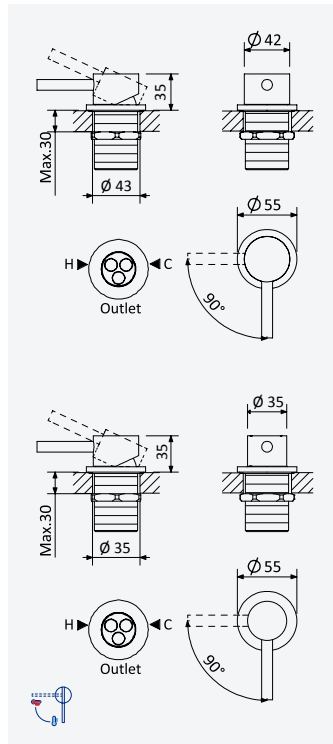

Deck-mounted single lever mixer, with 1 outlet, for basin

Mitigeur monocommande sur plan avec 1 sortie, pour lavabo

Chrome • Chromé	107 000 8CR
Satinox	107 000 8ST
Night Sky	107 000 8NS
Pure White	107 000 8PW
Morning Mist	107 000 8MM
Gunmetal	107 000 8MG
Sunrise	107 000 8SR
Sunset	107 000 8SS