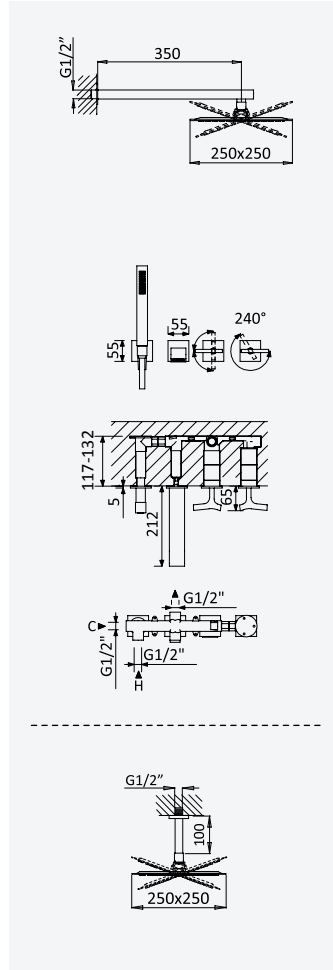

BRUMA AirEcoDrop

BRUMA

Progressive concealed bath-shower set, with shower head 250x250 mm, Quadra handshower set and EdgeQ bath spout

Kit de bain-douche progressif encastré, avec douche de tête 250x250 mm, kit de douchette à main Quadra et bec de bain EdgeQ

Chrome • Chromé	192 312 1CR
Night Sky	192 312 1NS
Pure White	192 312 1PW
Morning Mist	192 312 1MM
Gunmetal	192 312 1MG
Sunrise	192 312 1SR
Sunset	192 312 1SS

200 300 4N0

Option: Inox shower head 250x250 mm with ceiling shower arm 100 mm

Option: Douche de tête 250x250 mm en inox avec bras vertical 100 mm

Chrome • Chromé	192 322 1CR
Night Sky	192 322 1NS
Pure White	192 322 1PW
Morning Mist	192 322 1MM
Gunmetal	192 322 1MG
Sunrise	192 322 1SR
Sunset	192 322 1SS

200 300 4N0

Shower set with outlet elbow, Lux hose 175cm and brass Quadra handshower - Royale

Garniture de douche avec caude à encastrer, flexible Lux 175cm et douchette Quadra en laiton - Royale

Chrome • Chromé	192 590 1CR
Night Sky	192 590 1NS
Pure White	192 590 1PW
Morning Mist	192 590 1MM
Gunmetal	192 590 1MG
Sunrise	192 590 1SR
Sunset	192 590 1SS

Brass push-open waste set 1 1/4" - Quadra

Bonde de vidage à système "clic-clac", en laiton 1 1/4" - Quadra

Chrome • Chromé	139 590 0CR
Night Sky	139 590 0NS
Pure white	139 590 0PW
Morning Mist	139 590 0MM
Gunmetal	139 590 0MG
Sunrise	139 590 0SR
Sunset	139 590 0SS