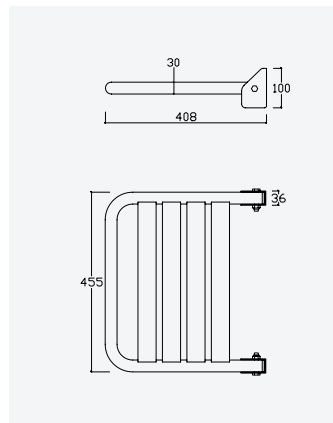

Wall folding seat

Siège rabattable mural

Satin stainless steel •
Acier inoxydable satiné

152 001 5IS