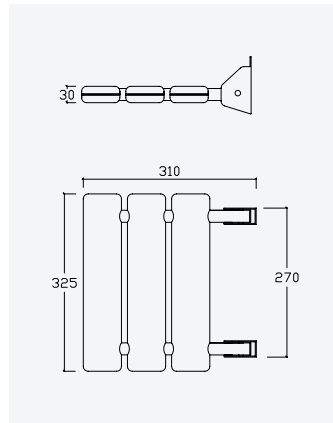

Wall folding seat

Siège rabattable mural

Inox / Polypropylène •
Inox / Polypropylène

152 004 4IS

HP