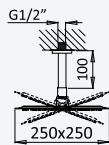

BRUMA AirEcoDrop