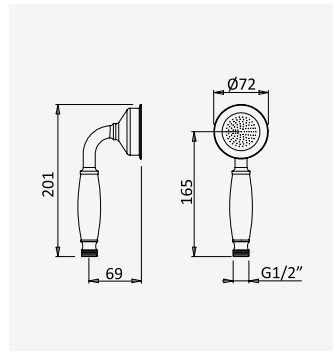

Handshower - Elite

Douchette à main - Elite

Chrome • Chromé	145 510 4CR
Night Sky	145 510 4NS
Old Brass • Vieux Laiton	145 510 4LE
Gold 24kt • Or 24kt	145 510 4OR