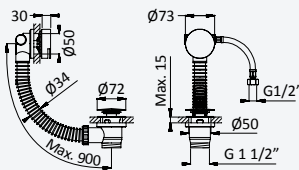

Satin stainless steel • 186 351 1IS
Acier inoxydable satiné

← Ø250 →

Option: Lever 2
Option: Poignée 2

Satin stainless steel • 186 351 2IS
Acier inoxydable satiné

200 240 2NO

Option: Shower head Ø250 mm with ceiling shower arm 100 mm

Option: Douche de tête Ø250 mm avec bras vertical 100 mm

Satin stainless steel • 186 361 1IS
Acier inoxydable satiné

← Ø250 →

Option: Lever 2
Option: Poignée 2

Satin stainless steel • 186 361 2IS
Acier inoxydable satiné

200 240 2NO