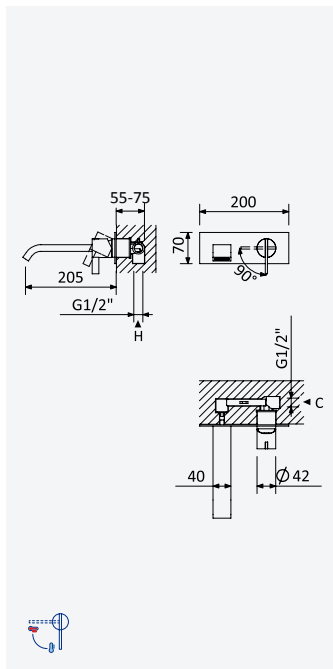

Wall basin mixer with single escutcheon

Mitigeur monocommande mural de rosace unique, pour lavabo

Chrome • Chromé	168 220 1CR
Night Sky	168 220 1NS
Pure White	168 220 1PW
Morning Mist	168 220 1MM
Gunmetal	168 220 1MG
Sunrise	168 220 1SR
Sunset	168 220 1SS

200 100 1NO

Option: With push-open waste set 1 1/4" - Elo

Option: Avec clic-clac garniture de vidage 1 1/4" - Elo

Chrome • Chromé	168 221 1CR
Night Sky	168 221 1NS
Pure White	168 221 1PW
Morning Mist	168 221 1MM
Gunmetal	168 221 1MG
Sunrise	168 221 1SR
Sunset	168 221 1SS

200 100 1NO