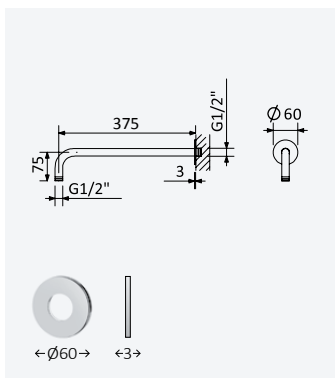

Stainless steel wall mounted shower arm - Ø60x3 X-Alpha

Bras de douche mural en inox - Ø60x3 X-Alpha

Satin Stainless Steel •
Acier inoxydable satiné

145 623 1IS