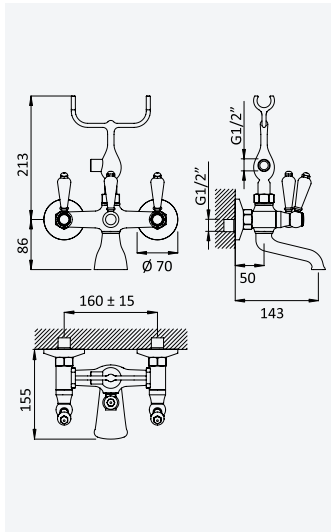

Bath/shower mixer

Mélangeur Bain/Douche

Chrome • Chromé	118 030 OCR
Night Sky	118 030 ONS
Old Brass • Vieux Laiton	118 030 OLE
Gold 24kt • Or 24kt	118 030 OOR