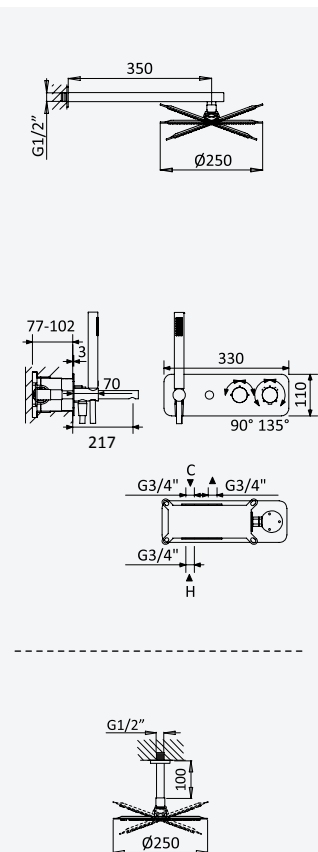

BRUMA AirEcoDrop

Thermostatic concealed bath-shower set with shower head Ø250 mm, Elo handshower set and bath spout

Kit de bain-douche thermostatique encastré avec douche de tête Ø250 mm, kit de douchette à main Elo et bec de bain

Chrome • Chromé	184 350 1CR
Night Sky	184 350 1NS
Pure White	184 350 1PW
Morning Mist	184 350 1MM
Gunmetal	184 350 1MG
Sunrise	184 350 1SR
Sunset	184 350 1SS

INT 640 2NO

Option: Inox shower head Ø250 mm with ceiling shower arm 100 mm

Option: Douche de tête Ø250 mm en inox avec bras vertical 100 mm

Chrome • Chromé	184 360 1CR
Night Sky	184 360 1NS
Pure White	184 360 1PW
Morning Mist	184 360 1MM
Gunmetal	184 360 1MG
Sunrise	184 360 1SR
Sunset	184 360 1SS

INT 640 2NO