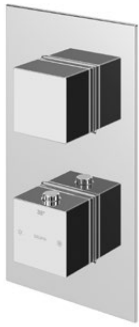

Concealed thermostatic mixer, with 1 outlet

Mitigeur thermostatique encastré, avec 1 sortie

Chrome • Chromé	185 160 2CR
Night Sky	185 160 2NS
Pure White	185 160 2PW
Morning Mist	185 160 2MM
Gunmetal	185 160 2MG
Sunrise	185 160 2SR
Sunset	185 160 2SS

Concealed thermostatic mixer, with 2 outlets

Mitigeur thermostatique encastré, avec 2 sorties

Chrome • Chromé	185 170 2CR
Night Sky	185 170 2NS
Pure White	185 170 2PW
Morning Mist	185 170 2MM
Gunmetal	185 170 2MG
Sunrise	185 170 2SR
Sunset	185 170 2SS

Concealed thermostatic mixer, with 3 outlets

Mitigeur thermostatique encastré, avec 3 sorties

Chrome • Chromé	185 140 2CR
Night Sky	185 140 2NS
Pure White	185 140 2PW
Morning Mist	185 140 2MM
Gunmetal	185 140 2MG
Sunrise	185 140 2SR
Sunset	185 140 2SS

Concealed thermostatic mixer horizontal, with 2 outlets

Mitigeur thermostatique encastré horizontal, avec 2 sorties

Chrome • Chromé	185 440 2CR
Night Sky	185 440 2NS
Pure White	185 440 2PW
Morning Mist	185 440 2MM
Gunmetal	185 440 2MG
Sunrise	185 440 2SR
Sunset	185 440 2SS

Concealed thermostatic mixer horizontal, with 3 outlets

Mitigeur thermostatique encastré horizontal, avec 3 sorties

Chrome • Chromé	185 450 2CR
Night Sky	185 450 2NS
Pure White	185 450 2PW
Morning Mist	185 450 2MM
Gunmetal	185 450 2MG
Sunrise	185 450 2SR
Sunset	185 450 2SS