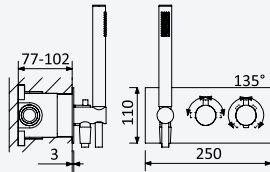

BRUMA AirEcoDrop

BRUMA

Thermostatic concealed shower set with ABS shower head Ø230 mm with ceiling shower arm 100 mm, Elo handshower set

Kit de douche thermostatique encastré avec douche de tête Ø230 mm en ABS avec bras vertical 100 mm, kit de douchette à main Elo

Chrome • Chromé	138 600 1CR
Night Sky	138 600 1NS
Pure White	138 600 1PW

Option: UltraThin Inox shower head Ø250 mm

Option: Douche de tête UltraThin Ø250 mm en inox

Chrome • Chromé	138 600 2CR
Satinox	138 600 2ST
Night Sky	138 600 2NS
Pure White	138 600 2PW
Morning Mist	138 600 2MM
Gunmetal	138 600 2MG
Sunrise	138 600 2SR
Sunset	138 600 2SS

Concealed shower set with Line Cascade shower (Rain/Cascade) and handshower set

Kit douche encastré avec douche Line Cascade (Pluie/Cascade) et kit de douchette à main

Chrome • Chromé	107 410 1CR
Night Sky	107 410 1NS
Pure White	107 410 1PW

Morning Mist	107 410 1MM

Option: Shower head Line (Rain)

Option: Douche de tête Line (Pluie)

Chrome • Chromé	107 411 1CR
Night Sky	107 411 1NS
Pure White	107 411 1PW

Satinox	107 411 1ST

Morning Mist	107 411 1MM