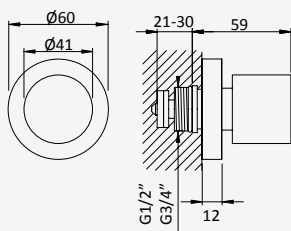

Stop Valve 1/2" - EliteR

Robinet d'arrêt 1/2" - EliteR

Chrome • Chromé	180 590 3CR
Night Sky	180 590 3NS
Pure White	180 590 3PW
Morning Mist	180 590 3MM
Gunmetal	180 590 3MG
Sunrise	180 590 3SR
Sunset	180 590 3SS

Stop Valve 3/4" - EliteR

Robinet d'arrêt 3/4" - EliteR

Chrome • Chromé	180 590 4CR
Night Sky	180 590 4NS
Pure White	180 590 4PW
Morning Mist	180 590 4MM
Gunmetal	180 590 4MG
Sunrise	180 590 4SR
Sunset	180 590 4SS

Concealed body for stop valve - 1/2"

Partie encastrée pour robinet d'arrêt - 1/2"

156 745 0NO

Concealed body for stop valve - 3/4"

Partie encastrée pour robinet d'arrêt - 3/4"

156 745 1NO

SP