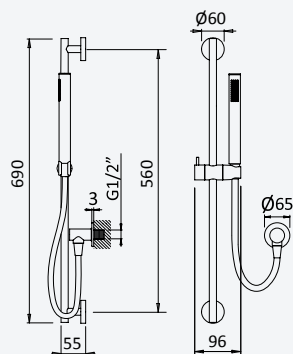

Option: Body&Soul handshower

Option: Douchette Body&Soul

Chrome / Pure White 145 592 0CR

Shower set with outlet elbow, EloX Shower rail, metal hose 160cm and ABS Elo handshower

Garniture de douche avec caude à encastrer, barre de douche EloX, flexible en métal 160cm et douchette en ABS Elo