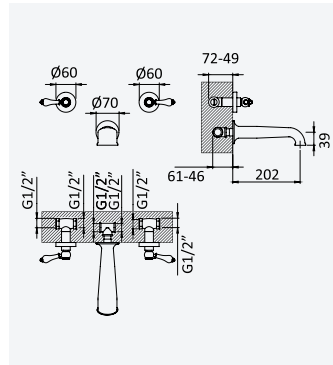

3 hole bath filler mixer

Mélangeur 3 trous Bain mural

Chrome • Chromé	118 740 OCR
Night Sky	118 740 ONS
Old Brass • Vieux Laiton	118 740 OLE
Gold 24kt • Or 24kt	118 740 OOR

INT 150 3NO