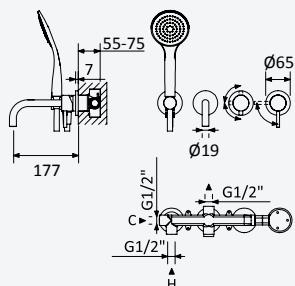

Concealed single lever mixer, with bath spout and handshower set Emotion

Mitigeur monocommande encastré avec bec de bain et kit de douche à main Emotion

Chrome • Chromé	107 100 1CR
Night Sky	107 100 1NS
Pure White	107 100 1PW
Satinox	107 100 1ST
Morning Mist	107 100 1MM
Gunmetal	107 100 1MG
Sunrise	107 100 1SR
Sunset	107 100 1SS

200 300 1NO

Concealed single lever 3 outlets mixer, with bath spout and handshower set Emotion

Mitigeur monocommande encastré de 3 sorties, avec bec de bain et kit de douche à main Emotion

Chrome • Chromé	107 090 1CR
Night Sky	107 090 1NS
Pure White	107 090 1PW
Satinox	107 090 1ST
Morning Mist	107 090 1MM
Gunmetal	107 090 1MG
Sunrise	107 090 1SR
Sunset	107 090 1SS

200 300 2NO

Diverter with 2 outlets

Inverseur avec 2 sorties

Chrome • Chromé	107 200 1CR
Satinox	107 200 1ST
Night Sky	107 200 1NS
Pure White	107 200 1PW
Morning Mist	107 200 1MM
Gunmetal	107 200 1MG
Sunrise	107 200 1SR
Sunset	107 200 1SS

INT 400 1NO

Diverter with 3 outlets

Inverseur avec 3 sorties

Chrome • Chromé	107 180 1CR
Satinox	107 180 1ST
Night Sky	107 180 1NS
Pure White	107 180 1PW
Morning Mist	107 180 1MM
Gunmetal	107 180 1MG
Sunrise	107 180 1SR
Sunset	107 180 1SS

INT 400 2NO

Diverter with 4 outlets

Inverseur avec 4 sorties

Chrome • Chromé	107 190 1CR
Satinox	107 190 1ST
Night Sky	107 190 1NS
Pure White	107 190 1PW
Morning Mist	107 190 1MM
Gunmetal	107 190 1MG
Sunrise	107 190 1SR
Sunset	107 190 1SS

INT 400 3NO