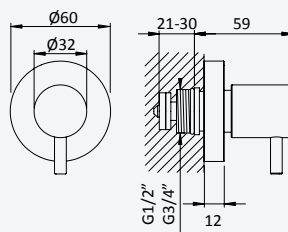

1/2" angle tap with connection - Elo

Robinet d'équerre 1/2" - Elo

Chrome • Chromé	125 200 1CR
Night Sky	125 200 1NS
Pure White	125 200 1PW
Morning Mist	125 200 1MM
Gunmetal	125 200 1MG
Sunrise	125 200 1SR
Sunset	125 200 1SS

Stop Valve 1/2" - Elo

Robinet d'arrêt 1/2" - Elo

Chrome • Chromé	138 590 4CR
Night Sky	138 590 4NS
Pure White	138 590 4PW
Morning Mist	138 590 4MM
Gunmetal	138 590 4MG
Sunrise	138 590 4SR
Sunset	138 590 4SS

Stop Valve 3/4" - Elo

Robinet d'arrêt 3/4" - Elo

Chrome • Chromé	138 590 5CR
Night Sky	138 590 5NS
Pure White	138 590 5PW
Morning Mist	138 590 5MM
Gunmetal	138 590 5MG
Sunrise	138 590 5SR
Sunset	138 590 5SS