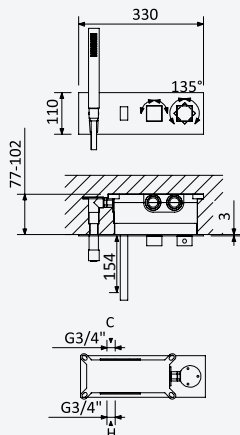

Thermostatic concealed mixer with bath spout and handshower set Quadra - Celsius

Mitigeur thermostatique encastré avec bec de bain et kit de douchette à main Quadra - Celsius

Chrome • Chromé	185 461 2CR
Night Sky	185 461 2NS
Pure White	185 461 2PW
Morning Mist	185 461 2MM
Gunmetal	185 461 2MG
Sunrise	185 461 2SR
Sunset	185 461 2SS

INT 640 1NO

Thermostatic concealed 3 outlets mixer, with bath spout and handshower set Quadra - Celsius

Mitigeur thermostatique encastré de 3 sorties, avec bec de bain et kit de douchette à main Quadra - Celsius

Chrome • Chromé	185 471 2CR
Night Sky	185 471 2NS
Pure White	185 471 2PW
Morning Mist	185 471 2MM
Gunmetal	185 471 2MG
Sunrise	185 471 2SR
Sunset	185 471 2SS

INT 640 2NO

Diverter with 2 outlets

Inverseur avec 2 sorties

Chrome • Chromé	301 110 2CR
Night Sky	301 110 2NS
Pure White	301 110 2PW
Morning Mist	301 110 2MM
Gunmetal	301 110 2MG
Sunrise	301 110 2SR
Sunset	301 110 2SS

INT 400 1NO

Diverter with 3 outlets

Inverseur avec 3 sorties

Chrome • Chromé	301 180 2CR
Night Sky	301 180 2NS
Pure White	301 180 2PW
Morning Mist	301 180 2MM
Gunmetal	301 180 2MG
Sunrise	301 180 2SR
Sunset	301 180 2SS

INT 400 2NO

Diverter with 4 outlets

Inverseur avec 4 sorties

Chrome • Chromé	301 190 2CR
Night Sky	301 190 2NS
Pure White	301 190 2PW
Morning Mist	301 190 2MM
Gunmetal	301 190 2MG
Sunrise	301 190 2SR
Sunset	301 190 2SS

INT 400 3NO

AD