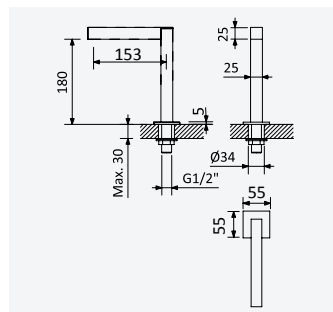

Basin spout, deck-mounted 2 hole mixer - Adamastor

Bec pour lavabo sur plan 2 trous- Adamastor

Chrome • Chromé	156 944 9CR
Night Sky	156 944 9NS
Pure White	156 944 9PW
Morning Mist	156 944 9MM
Gunmetal	156 944 9MG
Sunrise	156 944 9SR
Sunset	156 944 9SS

Basin spout, deck-mounted 3 hole mixer - Adamastor

Bec pour lavabo sur plan 3 trous- Adamastor

Chrome • Chromé	103 450 OCR
Night Sky	103 450 ONS
Pure White	103 450 OPW
Morning Mist	103 450 OMM
Gunmetal	103 450 OMG
Sunrise	103 450 OSR
Sunset	103 450 OSS

Basin spout, deck-mounted 2 hole mixer - X-Alpha

Bec pour lavabo sur plan 2 trous- X-Alpha

Satin stainless steel • Acier inoxydable satiné	186 450 4IS

Basin spout, deck-mounted 3 hole mixer - X-Alpha

Bec pour lavabo sur plan 3 trous- X-Alpha

Satin stainless steel • Acier inoxydable satiné	186 450 5IS

Basin spout, deck-mounted 2 hole mixer - Escudo

Bec pour lavabo sur plan 2 trous - Escudo

Chrome • Chromé	156 945 2CR
Night Sky	156 945 2NS
Pure White	156 945 2PW
Morning Mist	156 945 2MM
Gunmetal	156 945 2MG
Sunrise	156 945 2SR
Sunset	156 945 2SS

Basin spout, deck-mounted 3 hole mixer - Escudo

Bec pour lavabo sur plan 3 trous - Escudo

Chrome • Chromé	102 450 OCR
Night Sky	102 450 ONS
Pure White	102 450 OPW
Morning Mist	102 450 OMM
Gunmetal	102 450 OMG
Sunrise	102 450 OSR
Sunset	102 450 OSS