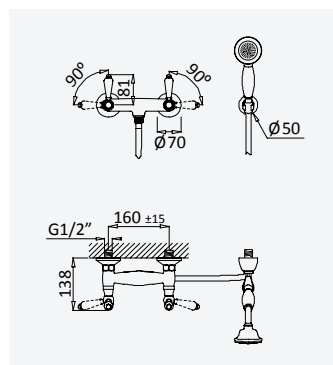

Shower mixer

Mélangeur Douche

Chrome • Chromé	118 040 OCR
Night Sky	118 040 ONS
Old Brass • Vieux Laiton	118 040 OLE
Gold 24kt • Or 24kt	118 040 OOR

CL