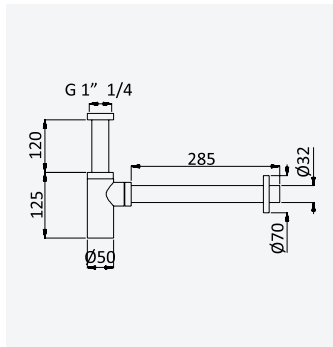

Bottle trap, 1 1/4" - Elo

Siphon 1 1/4" - Elo

Chrome • Chromé	137 000 1CR
Night Sky	137 000 1NS
Pure White	137 000 1PW
Morning Mist	137 000 1MM
Gunmetal	137 000 1MG
Sunrise	137 000 1SR
Sunset	137 000 1SS

3/8" angle tap with connection - EloQ

Robinet d'équerre 3/8" - EloQ

Chrome • Chromé	125 280 2CR
Night Sky	125 280 2NS
Pure White	125 280 2PW
Morning Mist	125 280 2MM
Gunmetal	125 280 2MG
Sunrise	125 280 2SR
Sunset	125 280 2SS

1/2" angle tap with connection - EloQ

Robinet d'équerre 1/2" - EloQ

Chrome • Chromé	125 200 2CR
Night Sky	125 200 2NS
Pure White	125 200 2PW
Morning Mist	125 200 2MM
Gunmetal	125 200 2MG
Sunrise	125 200 2SR
Sunset	125 200 2SS

Stop Valve 1/2" - EliteQ

Robinet d'arrêt 1/2" - EliteQ

Chrome • Chromé	180 590 1CR
Night Sky	180 590 1NS
Pure White	180 590 1PW
Morning Mist	180 590 1MM
Gunmetal	180 590 1MG
Sunrise	180 590 1SR
Sunset	180 590 1SS

Stop Valve 3/4" - EliteQ

Robinet d'arrêt 3/4" - EliteQ

Chrome • Chromé	180 590 2CR
Night Sky	180 590 2NS
Pure White	180 590 2PW
Morning Mist	180 590 2MM
Gunmetal	180 590 2MG
Sunrise	180 590 2SR
Sunset	180 590 2SS

Concealed body for stop valve - 1/2"

Partie encastrée pour robinet d'arrêt - 1/2"

156 745 0NO

Concealed body for stop valve - 3/4"

Partie encastrée pour robinet d'arrêt - 3/4"

156 745 1NO