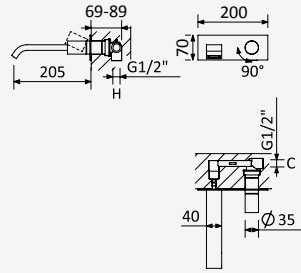

Wall basin mixer with single escutcheon

Mitigeur monocommande mural de rosace unique, pour lavabo

	1
Chrome • Chromé	189 820 1CR
Night Sky	189 820 1NS
Pure White	189 820 1PW
Morning Mist	189 820 1MM
Gunmetal	189 820 1MG
Sunrise	189 820 1SR
Sunset	189 820 1SS

200 100 3NO

	2	3
Chrome • Chromé	189 010 3CR	189 010 4CR
Night Sky	189 010 3NS	189 010 4NS
Pure White	189 010 3PW	189 010 4PW
Morning Mist	189 010 3MM	189 010 4MM
Gunmetal	189 010 3MG	189 010 4MG
Sunrise	189 010 3SR	189 010 4SR
Sunset	189 010 3SS	189 010 4SS

200 100 3NO