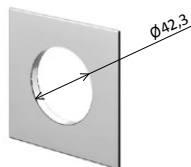

Escutcheon for concealed wall single lever mixer / diverter - 65x65x3 mm

Rosace pour mitigeur monocommande / inverseur mural - 65x65x3 mm

Chrome • Chromé	156 760 1CR
Night Sky	156 760 1NS
Pure White	156 760 1PW
Morning Mist	156 760 1MM
Gunmetal	156 760 1MG
Sunrise	156 760 1SR
Sunset	156 760 1SS

Escutcheon for concealed wall single lever mixer / diverter - 75x75x3 mm

Rosace pour mitigeur monocommande / inverseur mural - 75x75x3 mm

Chrome • Chromé	156 760 2CR
Night Sky	156 760 2NS
Pure White	156 760 2PW
Morning Mist	156 760 2MM
Gunmetal	156 760 2MG
Sunrise	156 760 2SR
Sunset	156 760 2SS

Escutcheon for concealed wall single lever mixer / diverter - 90x90x3 mm

Rosace pour mitigeur monocommande / inverseur mural - 90x90x3 mm

Chrome • Chromé	156 760 3CR
Night Sky	156 760 3NS
Pure White	156 760 3PW
Morning Mist	156 760 3MM
Gunmetal	156 760 3MG
Sunrise	156 760 3SR
Sunset	156 760 3SS