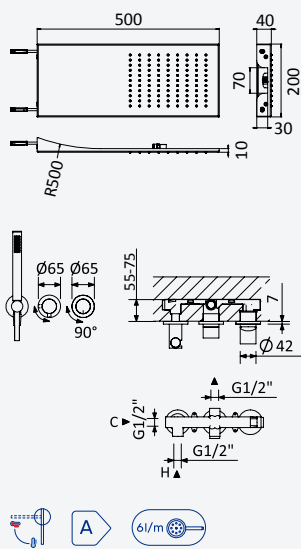

Concealed shower set with Line Cascade shower (Rain/Cascade) and handshower set

Kit douche encastré avec douche Line Cascade (Pluie/Cascade) et kit de douchette à main

- Chrome • Chromé 193 576 1CR
- Night Sky 193 576 1NS
- Pure White 193 576 1PW
- Morning Mist 193 576 1MM

200 240 2NO

Option: Lever 2

Option: Poignée 2

- Chrome • Chromé 193 360 8CR
- Night Sky 193 360 8NS
- Pure White 193 360 8PW

200 240 2NO

Concealed shower set with Line shower (Rain) and handshower set

Kit douche encastré avec douche de tête Line (Pluie) et kit de douchette à main

- Chrome • Chromé 193 575 1CR
- Night Sky 193 575 1NS
- Pure White 193 575 1PW
- Morning Mist 193 575 1MM

200 240 1NO

Option: Lever 2

Option: Poignée 2

- Chrome • Chromé 193 360 9CR
- Night Sky 193 360 9NS
- Pure White 193 360 9PW
- Morning Mist 193 360 9MM
- Gunmetal 193 360 9MG
- Sunrise 193 360 9SR
- Sunset 193 360 9SS

200 240 1NO