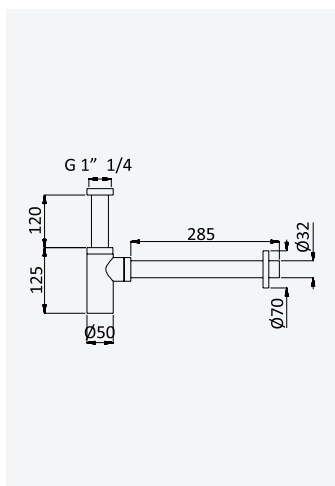

Bottle trap, 1 1/4" - Elo

Siphon 1 1/4" - Elo

Chrome • Chromé	137 000 1CR
Satinox	137 000 1ST
Night Sky	137 000 1NS
Pure White	137 000 1PW
Morning Mist	137 000 1MM
Gunmetal	137 000 1MG
Sunrise	137 000 1SR
Sunset	137 000 1SS
Old Brass • Vieux Laiton	137 000 1LE
Gold 24kt • Or 24kt	137 000 1OR
Gunmetal PVD	137 000 1GM
Sunrise PVD	137 000 1PR
Sunset PVD	137 000 1PS
Gold PVD	137 000 1PO