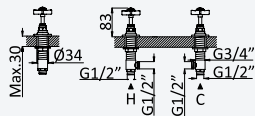

Bidet mixer, with pop-up waste set

Mélangeur Bidet, avec garniture de vidage

Chrome • Chromé	117 022 0CR
Night Sky	117 022 0NS
Old Brass • Vieux Laiton	117 022 0LE
Gold 24kt • Or 24kt	117 022 0OR