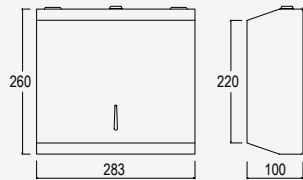

Wall mounted paper towel dispenser

Distributeur d'essuie-mains mural

Satin Stainless Steel • 150 101 0IS
Acier inoxydable satiné