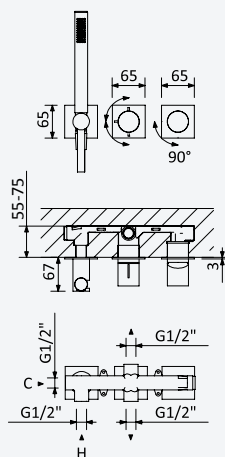

LU

Concealed single lever 2 outlets mixer, with handshower set

Mitigeur monocommande encastré 2 sorties, avec kit de douchette à main

Chrome • Chromé	101 280 2CR
Satinox	101 280 2ST
Night Sky	101 280 2NS
Pure White	101 280 2PW
Morning Mist	101 280 2MM
Gunmetal	101 280 2MG
Sunrise	101 280 2SR
Sunset	101 280 2SS

200 240 1NO

Option: Lever 2

Option: Poignée 2

Chrome • Chromé	101 280 1CR
Satinox	101 280 1ST
Night Sky	101 280 1NS
Pure White	101 280 1PW
Morning Mist	101 280 1MM
Gunmetal	101 280 1MG
Sunrise	101 280 1SR
Sunset	101 280 1SS

200 240 1NO

Concealed single lever 3 outlets mixer, with handshower set

Mitigeur monocommande encastré 3 sorties, avec kit de douchette à main

Chrome • Chromé	101 200 2CR
Satinox	101 200 2ST
Night Sky	101 200 2NS
Pure White	101 200 2PW
Morning Mist	101 200 2MM
Gunmetal	101 200 2MG
Sunrise	101 200 2SR
Sunset	101 200 2SS

200 240 2NO

Option: Lever 2

Option: Poignée 2

Chrome • Chromé	101 200 1CR
Satinox	101 200 1ST
Night Sky	101 200 1NS
Pure White	101 200 1PW
Morning Mist	101 200 1MM
Gunmetal	101 200 1MG
Sunrise	101 200 1SR
Sunset	101 200 1SS

200 240 2NO

Thermostatic concealed 2 outlets mixer, with handshower set - VenusQ

Mitigeur thermostatique encastré de 2 sorties, avec kit de douchette à main - VenusQ

Chrome • Chromé	187 200 1CR
Satinox	187 200 1ST
Night Sky	187 200 1NS
Pure White	187 200 1PW
Morning Mist	187 200 1MM
Gunmetal	187 200 1MG
Sunrise	187 200 1SR
Sunset	187 200 1SS

INT 630 1NO

Thermostatic concealed 3 outlets mixer, with handshower set - VenusQ

Mitigeur thermostatique encastré de 3 sorties, avec kit de douchette à main - VenusQ

Chrome • Chromé	187 280 1CR
Satinox	187 280 1ST
Night Sky	187 280 1NS
Pure White	187 280 1PW
Morning Mist	187 280 1MM
Gunmetal	187 280 1MG
Sunrise	187 280 1SR
Sunset	187 280 1SS

INT 630 2NO