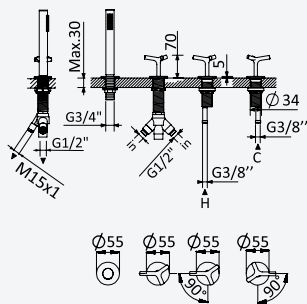

Chrome • Chromé	191 420 1CR
Night Sky	191 420 1NS
Pure White	191 420 1PW
Morning Mist	191 420 1MM
Gunmetal	191 420 1MG
Sunrise	191 420 1SR
Sunset	191 420 1SS

Integrated outlet for splash water, grey Lux shower hose with colored fittings - Elo

Bac de récupération des eaux de ruissellement, flexible Lux gris avec garnitures colorées - Elo

Chrome • Chromé	161 003 0CR
Night Sky	161 003 0NS
Pure White	161 003 0PW
Morning Mist	161 003 0MM
Gunmetal	161 003 0MG
Sunrise	161 003 0SR
Sunset	161 003 0SS