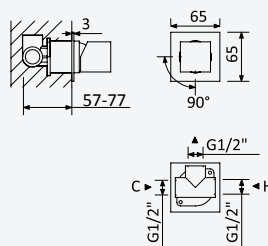

BRUMA AirEcoDrop

ES

Concealed shower set with ABS shower head 200x200 mm

Kit de douche encastré avec douche de tête en ABS 200x200 mm

Chrome • Chromé	102 762 2CR
Night Sky	102 762 2NS
Pure White	102 762 2PW
Morning Mist	102 762 2MM
Gunmetal	102 762 2MG
Sunrise	102 762 2SR
Sunset	102 762 2SS

200 140 1NO

Option: Lever 2

Option: Poignée 2

Chrome • Chromé	102 762 1CR
Night Sky	102 762 1NS
Pure White	102 762 1PW
Morning Mist	102 762 1MM
Gunmetal	102 762 1MG
Sunrise	102 762 1SR
Sunset	102 762 1SS

200 140 1NO