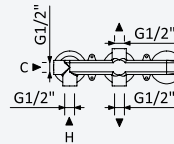

Satin stainless steel • 186 351 1IS
Acier inoxydable satiné

← Ø250 →

Option: Lever 2
Option: Poignée 2

Satin stainless steel • 186 351 2IS
Acier inoxydable satiné

200 240 2NO

Option: Shower head Ø250 mm with ceiling shower arm 100 mm

Option: Douche de tête Ø250 mm avec bras vertical 100 mm

Satin stainless steel • 186 361 1IS
Acier inoxydable satiné

← Ø250 →

Option: Lever 2
Option: Poignée 2

Satin stainless steel • 186 361 2IS
Acier inoxydable satiné

200 240 2NO