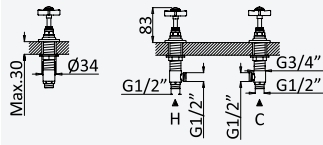

2 hole deck-mounted mixer, with 1 outlet

Mélangeur sur plan de 2 trous, avec 1 sortie

Chrome • Chromé	117 960 1CR
Night Sky	117 960 1NS
Old Brass • Vieux Laiton	117 960 1LE
Gold 24kt • Or 24kt	117 960 1OR