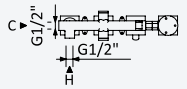

Progressive concealed single lever mixer, with EloQ bath spout and handshower set Elo

Mitigeur progressif encastré avec bec de bain EloQ et kit de douchette à main Elo

Chrome • Chromé	106 192 OCR
Night Sky	106 192 ONS
Pure White	106 192 OPW
Morning Mist	106 192 OMM
Gunmetal	106 192 OMG
Sunrise	106 192 OSR
Sunset	106 192 OSS

200 300 3NO

Progressive concealed single lever 3 outlets mixer, with EloQ bath spout and handshower set Elo

Mitigeur progressif encastré de 3 sorties, avec bec de bain EloQ et kit de douchette à main Elo

Chrome • Chromé	106 193 OCR
Night Sky	106 193 ONS
Pure White	106 193 OPW
Morning Mist	106 193 OMM
Gunmetal	106 193 OMG
Sunrise	106 193 OSR
Sunset	106 193 OSS

200 300 4NO

HE