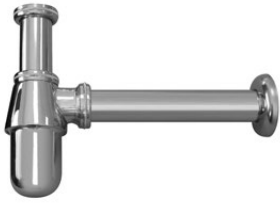

**Siphon 1 1/4" for pop-up waste set***Siphon 1 1/4" pour garniture de vidage*

Chrome • Chromé	137 000 9CR
Night Sky	137 000 9NS
Old Brass • Vieux Laiton	137 000 9LE
Gold 24kt • Or 24kt	137 000 9OR

**Siphon 1 1/4" for pop-up waste set - S***Siphon 1 1/4" pour garniture de vidage - S*