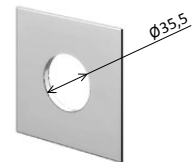

Escutcheon for single lever and mixer bidet/toilets - 65x65x3 mm

Rosace pour mitigeur et robinet de bidet/wc - 65x65x3 mm

Chrome • Chromé	156 780 1CR
Night Sky	156 780 1NS
Pure White	156 780 1PW
Morning Mist	156 780 1MM
Gunmetal	156 780 1MG
Sunrise	156 780 1SR
Sunset	156 780 1SS

Escutcheon for single lever and mixer bidet/toilets - 75x75x3 mm

Rosace pour mitigeur et robinet de bidet/wc - 75x75x3 mm

Chrome • Chromé	156 780 2CR
Night Sky	156 780 2NS
Pure White	156 780 2PW
Morning Mist	156 780 2MM
Gunmetal	156 780 2MG
Sunrise	156 780 2SR
Sunset	156 780 2SS

Escutcheon for single lever and mixer bidet/toilets - 90x90x3 mm

Rosace pour mitigeur et robinet de bidet/wc - 90x90x3 mm

Chrome • Chromé	161 441 3CR
Night Sky	161 441 3NS
Pure White	161 441 3PW
Morning Mist	161 441 3MM
Gunmetal	161 441 3MG
Sunrise	161 441 3SR
Sunset	161 441 3SS