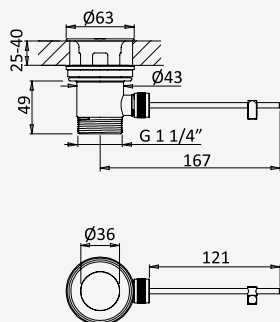

Pop-up waste set 1 1/4"

Garniture de vidage 1 1/4"

Chrome • Chromé	161 000 2CR