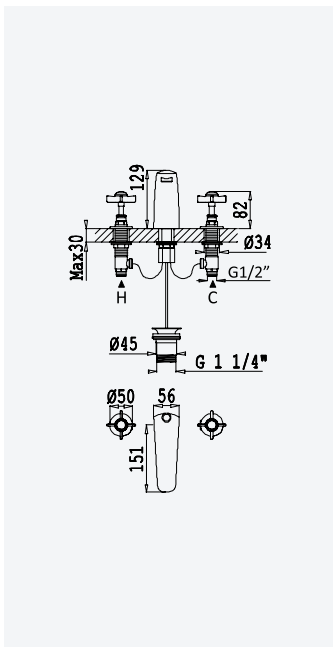

Deck-mounted, 3 hole basin mixer, with pop-up waste set

Mélangeur lavabo sur plan, 3 trous, avec garniture de vidage

	Chrome • Chromé	117 332 OCR
	Night Sky	117 332 ONS
	Old Brass • Vieux Laiton	117 332 OLE
	Gold 24kt • Or 24kt	117 332 OOR