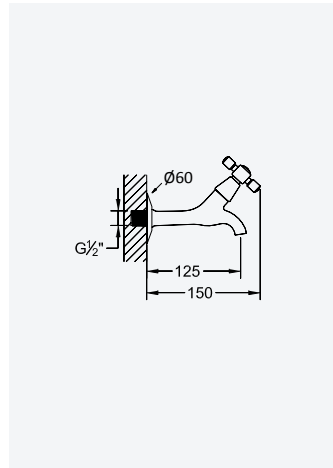

Wall tap - Roma

Robinet mural - Roma

Chrome · Chromé 120 400 1CR