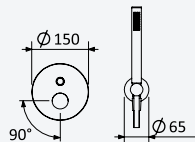

BRUMA AirEcoDrop