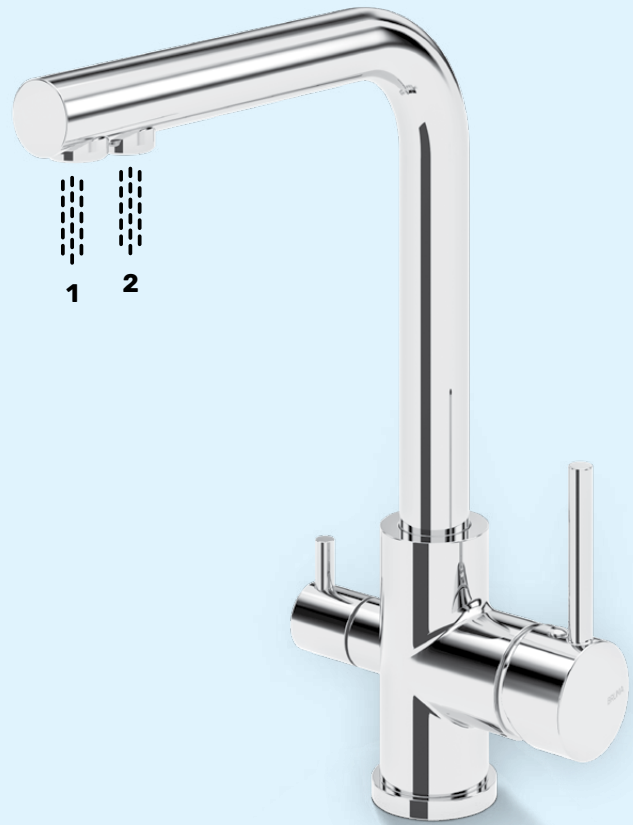

1

BRUMA AquaPura

Filtered water right from your kitchen tap.
Pure, greener and convenient.

De l'eau filtrée depuis votre robinet de cuisine.
Pure, plus écologique et plus pratique.

Sink mixer for water treatment, with separated water flows - AquaPura

Mitigeur monocommande pour traitement de l'eau, avec des flux d'eau séparés - AquaPura

Chrome • Chromé

122 700 1CR