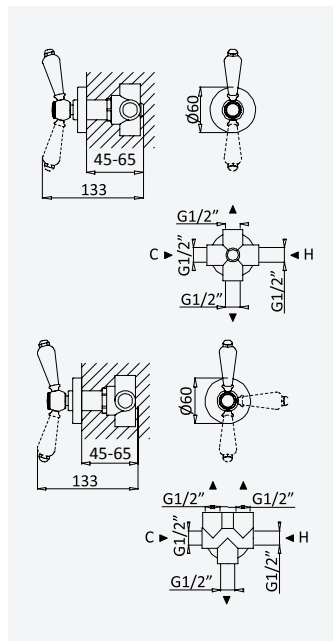

Diverter with 2 outlets

Inverseur avec 2 sorties

Chrome • Chromé	117 150 0CR
Night Sky	117 150 0NS
Old Brass • Vieux Laiton	117 150 0LE
Gold 24kt • Or 24kt	117 150 0OR

INT 400 4NO

Diverter with 3 outlets

Inverseur avec 3 sorties

Chrome • Chromé	117 160 0CR
Night Sky	117 160 0NS
Old Brass • Vieux Laiton	117 160 0LE
Gold 24kt • Or 24kt	117 160 0OR

INT 400 5NO