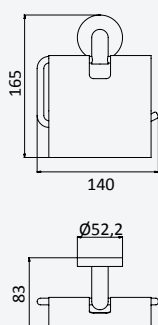

Toilet roll holder with cover

Porte-papier WC avec couvercle

Chrome • Chromé	177 001 6CR
Satinox	177 001 6ST
• Night Sky	177 001 6NS
Pure White	177 001 6PW
Morning Mist	177 001 6MM
Gunmetal	177 001 6MG
Sunrise	177 001 6SR
Sunset	177 001 6SS