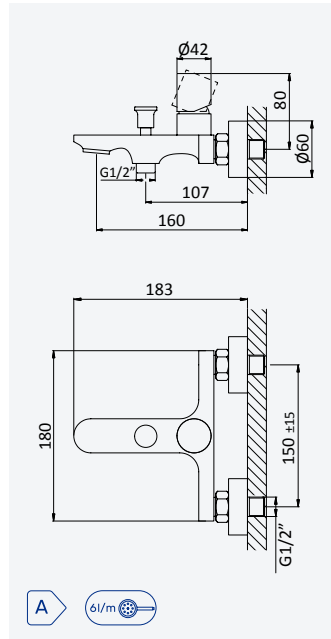

Single-lever bath/shower mixer

Mitigeur monocommande Bain/Douche

Chrome • Chromé	193 030 1CR
• Night Sky	193 030 1NS
Pure White	193 030 1PW
Morning Mist	193 030 1MM
Gunmetal	193 030 1MG
Sunrise	193 030 1SR
Sunset	193 030 1SS

Option: Lever 2

Option: Poignée 2

Chrome • Chromé	193 210 0CR
• Night Sky	193 210 0NS
Pure White	193 210 0PW
Morning Mist	193 210 0MM
Gunmetal	193 210 0MG
Sunrise	193 210 0SR
Sunset	193 210 0SS

Bath wall spout - Adagio

Bec bain mural - Adagio

Chrome • Chromé

145 641 8CR

Night Sky

145 641 8NS

Pure White

145 641 8PW

Morning Mist

145 641 8MM

Gunmetal

145 641 8MG

Sunrise

145 641 8SR

Sunset

145 641 8SS

Single-lever shower mixer

Mitigeur monocommande Douche

Chrome • Chromé	193 040 1CR
• Night Sky	193 040 1NS
Pure White	193 040 1PW
Morning Mist	193 040 1MM
Gunmetal	193 040 1MG
Sunrise	193 040 1SR
Sunset	193 040 1SS

Option: Lever 2

Option: Poignée 2

Chrome • Chromé	193 310 0CR
• Night Sky	193 310 0NS
Pure White	193 310 0PW
Morning Mist	193 310 0MM
Gunmetal	193 310 0MG
Sunrise	193 310 0SR
Sunset	193 310 0SS