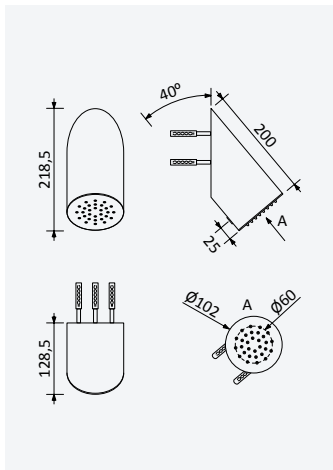

Reclined wall-mount shower head - X-alpha

Douche de tête inclinée - X-alpha

Satin stainless steel •
Acier inoxydable satiné

186 590 0IS