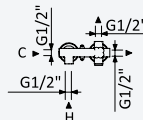

BRUMA AirEcoDrop