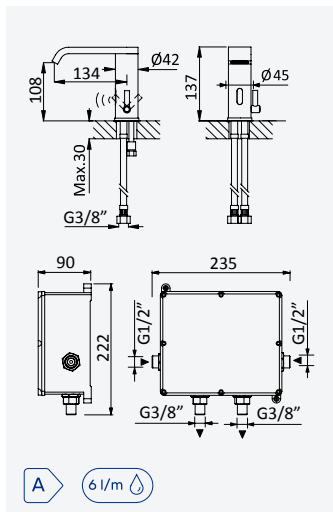

Infrared electronic basin mixer - Breeze

Robinetterie avec mitigeur, infrarouge - Breeze

230V	Chrome • Chromé	130 002 4CR
	Night Sky	130 002 4NS
	Pure White	130 002 4PW
	Morning Mist	130 002 4MM
	Gunmetal	130 002 4MG
	Sunrise	130 002 4SR
	Sunset	130 002 4SS

6.0V	Chrome • Chromé	130 002 3CR
	Night Sky	130 002 3NS
	Pure White	130 002 3PW
	Morning Mist	130 002 3MM
	Gunmetal	130 002 3MG
	Sunrise	130 002 3SR
	Sunset	130 002 3SS