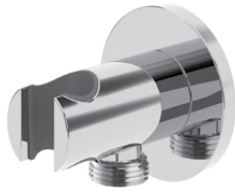

Shower outlet elbow with shower holder - BlueR

Coude à encastrer avec support de douchette - BlueR

Chrome • Chromé	145 590 2CR
Satinox	145 590 2ST
Night Sky	145 590 2NS
Pure White	145 590 2PW
Morning Mist	145 590 2MM
Gunmetal	145 590 2MG
Sunrise	145 590 2SR
Sunset	145 590 2SS
Gunmetal PVD	145 590 2GM
Sunrise PVD	145 590 2PR
Sunset PVD	145 590 2PS
Gold PVD	145 590 2PO

Shower outlet elbow with shower holder - FlowR

Coude à encastrer avec support de douchette - FlowR

Chrome • Chromé	145 590 9CR
Satinox	145 590 9ST
Night Sky	145 590 9NS
Pure White	145 590 9PW
Morning Mist	145 590 9MM
Gunmetal	145 590 9MG
Sunrise	145 590 9SR
Sunset	145 590 9SS

Inox shower outlet elbow with shower holder - X-Alpha

Coude à encastrer en Inox, avec support de douchette - X-Alpha

Satin Stainless Steel • Acier inoxydable satiné	186 570 1IS

Shower outlet elbow with shower holder - FlowQ

Coude à encastrer avec support de douchette - FlowQ

Chrome • Chromé	145 591 0CR
Satinox	145 591 0ST
Night Sky	145 591 0NS
Pure White	145 591 0PW
Morning Mist	145 591 0MM
Gunmetal	145 591 0MG
Sunrise	145 591 0SR
Sunset	145 591 0SS

Shower outlet elbow with shower holder - Quadra

Coude à encastrer avec support de douchette - Quadra

Chrome • Chromé	145 590 5CR
Night Sky	145 590 5NS
Pure White	145 590 5PW
Morning Mist	145 590 5MM
Gunmetal	145 590 5MG
Sunrise	145 590 5SR
Sunset	145 590 5SS

SD