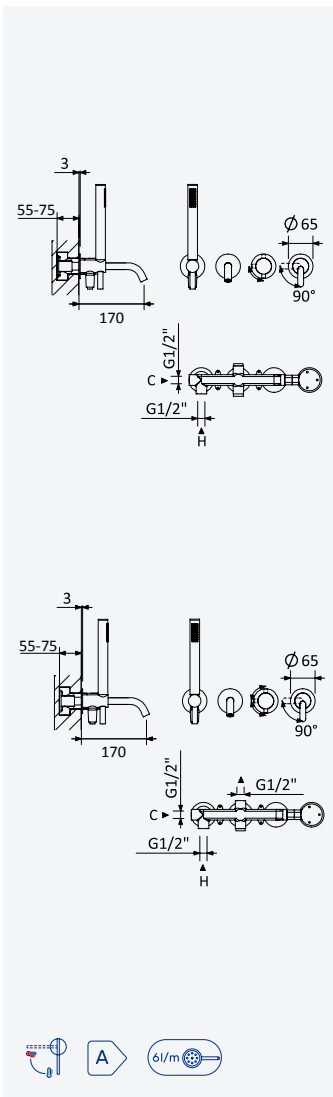

Concealed single lever mixer, with bath spout and handshower set

Mitigeur monocommande encastré avec bec de bain et kit de douchette à main

Satin stainless steel • 186 480 1IS
Acier inoxydable satiné

200 300 1NO

Option: Lever 2

Option: Poignée 2

Satin stainless steel • 186 480 2IS
Acier inoxydable satiné

200 300 1NO

Concealed single lever 3 outlets mixer, with bath spout and handshower set

Mitigeur monocommande encastré de 3 sorties, avec bec de bain et kit de douchette à main

Satin stainless steel • 186 490 1IS
Acier inoxydable satiné

200 300 2NO

Option: Lever 2

Option: Poignée 2

Satin stainless steel • 186 490 2IS
Acier inoxydable satiné

200 300 2NO

Concealed shower set with shower head Ø250 mm

Kit de douche encastré avec douche de tête Ø250 mm

Satin stainless steel • 186 760 1IS
Acier inoxydable satiné

Option: Lever 2

Option: Poignée 2

Satin stainless steel • 186 760 2IS
Acier inoxydable satiné

200 140 1NO

Option: Shower head Ø250 mm with ceiling shower arm 100 mm

Option: Douche de tête Ø250 mm avec bras vertical 100 mm

Satin stainless steel • 186 561 1IS
Acier inoxydable satiné

Option: Lever 2

Option: Poignée 2

Satin stainless steel • 186 561 2IS
Acier inoxydable satiné

200 140 1NO