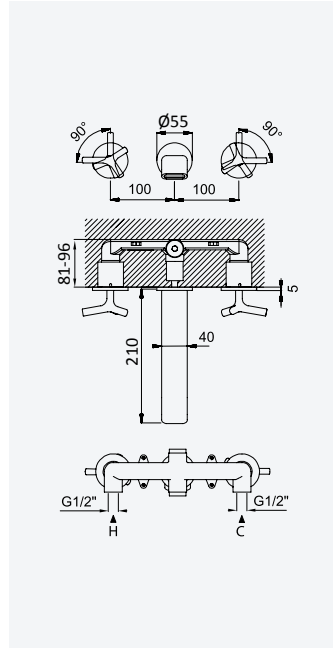

3 hole, wall basin mixer

Mitigeur mural pour lavabo de 3 trous

Chrome • Chromé	191 860 1CR
Night Sky	191 860 1NS
Pure White	191 860 1PW
Morning Mist	191 860 1MM
Gunmetal	191 860 1MG
Sunrise	191 860 1SR
Sunset	191 860 1SS

200 150 4NO

Option: With push-open waste set 1 1/4" - Elo

Option: With push-open waste set 1 1/4" - Elo

Chrome • Chromé	191 861 1CR
Night Sky	191 861 1NS
Pure White	191 861 1PW
Morning Mist	191 861 1MM
Gunmetal	191 861 1MG
Sunrise	191 861 1SR
Sunset	191 861 1SS

200 150 4NO