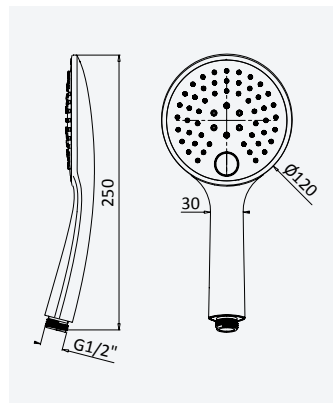

BRUMA AirEcoDrop

5x

Handshower 5 spray modes Ø 130mm - AirSPA

Douchette à main 5 types de jet Ø 130mm - AirSPA

Chrome / Pure White

145 512 1CR

BRUMA AirEcoDrop

3x

Handshower 3 spray modes Ø 110mm - Body&Soul

Douchette à main 3 types de jet Ø 110mm - Body&Soul

Chrome / Pure White

145 513 0CR

Night Sky

145 513 0NS

BRUMA AirEcoDrop

3x

Handshower 3 spray modes Ø 120mm - EmotionSPA

Douchette à main 3 types de jet Ø 120mm - EmotionSPA

Chrome • Chromé

145 512 0CR

BRUMA AirEcoDrop

3x

Handshower - Emotion

Douchette à main - Emotion

Chrome • Chromé

145 510 8CR

Night Sky

145 510 8NS

Pure White

145 510 8PW

ABS handshower - Quadra

Douchette à main en ABS - Quadra

Chrome • Chromé

145 510 5CR

Satinox

145 510 5ST

Night Sky

145 510 5NS

SD