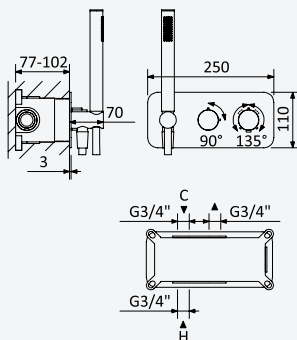

Thermostatic concealed 3 outlets mixer, with handshower set - Venus

Mitigeur thermostatique encastré de 3 sorties, avec kit de douchette à main - Venus

Chrome • Chromé	184 280 1CR
Night Sky	184 280 1NS
Pure White	184 280 1PW
Morning Mist	184 280 1MM
Gunmetal	184 280 1MG
Sunrise	184 280 1SR
Sunset	184 280 1SS

INT 630 2NO