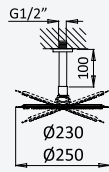

BRUMA AirEcoDrop

BRUMA

Thermostatic concealed shower set with ABS shower head Ø230 mm with ceiling shower arm 100 mm, Elo handshower set

Kit de douche thermostatique encastré avec douche de tête Ø230 mm en ABS avec bras vertical 100 mm, kit de douchette à main Elo

Chrome • Chromé	138 600 1CR
Night Sky	138 600 1NS
Pure White	138 600 1PW

Option: UltraThin Inox shower head Ø250 mm

Option: Douche de tête UltraThin Ø250 mm en inox

Chrome • Chromé	138 600 2CR
Satinox	138 600 2ST
Night Sky	138 600 2NS
Pure White	138 600 2PW
Morning Mist	138 600 2MM
Gunmetal	138 600 2MG
Sunrise	138 600 2SR
Sunset	138 600 2SS

Concealed shower set with Line Cascade shower (Rain/Cascade) and handshower set

Kit douche encastré avec douche Line Cascade (Pluie/Cascade) et kit de douchette à main

Chrome • Chromé	107 410 1CR
Night Sky	107 410 1NS
Pure White	107 410 1PW

Morning Mist	107 410 1MM

Option: Shower head Line (Rain)

Option: Douche de tête Line (Pluie)

Chrome • Chromé	107 411 1CR
Night Sky	107 411 1NS
Pure White	107 411 1PW

Satinox	107 411 1ST

Morning Mist	107 411 1MM