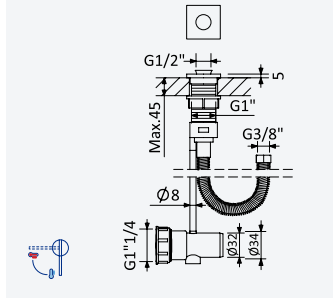

Deck-mounted bath-shower set with Quadra handshower and bath filler with waste and overflow

Kit de bain-douche sur plan avec douchette à main Quadra et garniture de vidage pour baignoire avec bec déverseur

Chrome • Chromé	301 521 2CR
Night Sky	301 521 2NS
Pure White	301 521 2PW
Morning Mist	301 521 2MM
Gunmetal	301 521 2MG
Sunrise	301 521 2SR
Sunset	301 521 2SS

Integrated outlet for splash water, grey Lux shower hose with colored fittings - Quadra

Bac de récupération des eaux de ruissellement, flexible Lux gris avec garnitures colorées - Quadra

Chrome • Chromé	161 003 1CR
Night Sky	161 003 1NS
Pure White	161 003 1PW
Morning Mist	161 003 1MM
Gunmetal	161 003 1MG
Sunrise	161 003 1SR
Sunset	161 003 1SS

AD