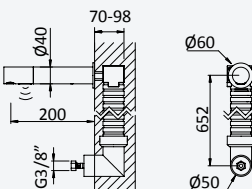

Wall mounted Infrared electronic basin tap - Elo

Robinetterie monofluide infrarouge, montage mural - Elo

230V	Chrome • Chromé	130 010 1CR
	Night Sky	130 010 1NS
	Pure White	130 010 1PW
	Morning Mist	130 010 1MM
	Gunmetal	130 010 1MG
	Sunrise	130 010 1SR
	Sunset	130 010 1SS

200 910 6NO

6.0V	Chrome • Chromé	130 010 0CR
	Night Sky	130 010 0NS
	Pure White	130 010 0PW
	Morning Mist	130 010 0MM
	Gunmetal	130 010 0MG
	Sunrise	130 010 0SR
	Sunset	130 010 0SS

200 910 6NO