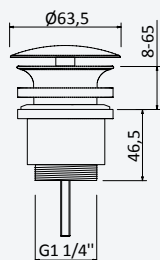

Push-open waste set 1 1/4" with or without overflow

Bonde de vidage à système "clic-clac" 1 1/4" avec ou sans trop-plein

Chrome • Chromé	150 590 2CR
• Night Sky	150 590 2NS
Pure White	150 590 2PW
Morning Mist	150 590 2MM
Gunmetal	150 590 2MG
Sunrise	150 590 2SR
Sunset	150 590 2SS