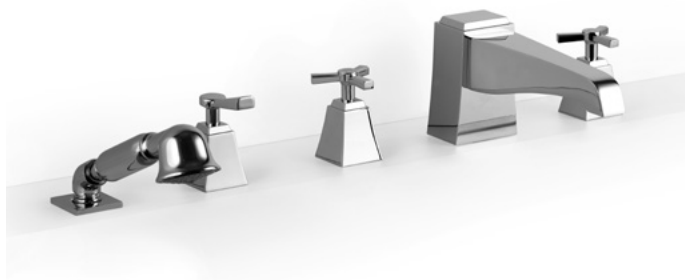

TIME

BRONZO - BRONZE - BRONZE BRONZE - BRONCE - БРОНЗА	2TIME254BR P 56.70
CROMO - CHROME - CHROM CHROME - CROMO - ХРОМ	2TIME254CR P 35.70
NICKEL LUCIDO - POLISHED NICKEL - POLIERNICKEL NICKEL POLI - NIQUEL BRILLANTE - НИКЕЛЬ БЛЕСТЯЩИЙ	2TIME254NK P 56.70
ORO CHIARO - LIGHT GOLD - HELLGOLD OR CLAIR - ORO CLARO - СВЕТЛОЕ ЗОЛОТО	2TIME254OT P 56.70
NICKEL LUCIDO PVD - POLISHED NICKEL PVD - POLIERNICKEL PVD PVD NICKEL POLI - NIQUEL BRILLANTE PVD - НИКЕЛЬ БЛЕСТЯЩИЙ PVD	2TIME254NK_PVD P 65.21
ORO CHIARO PVD - LIGHT GOLD PVD - HELLGOLD PVD OR CLAIR PVD - ORO CLARO PVD - СВЕТЛОЕ ЗОЛОТО PVD	2TIME254OT_PVD P 65.21

GRUPPO VASCA PER MONTAGGIO BORDOVASCA 5 FORI CON DOCCETTA
5 HOLE BATH SET - DECK MOUNTED WITH HOSE AND HANDSET
BADEWANNENSATZ ZUR MONTAGE AUF BADEWANNENRAND MIT HANDBRAUSE UND DUSCHSCHLAUCH
ROBINETTERIE POUR BAIGNOIRE POUR MONTAGE EN BORD DE BASSIN 5 TROUS AVEC DOUCHETTE
GRUPO GRIFONES BAÑERA PARA MONTAJE SOBRE BAÑERA 5 HUECOS CON TELEDUCHA
КОМПЛЕКТ ДЛЯ ВАННЫ, УСТАНОВЛИВАЕМЫЙ НА БОРТУ ВАННЫ С 5 ОТВЕРСТИЯМИ, С ЛЕЙКОЙ