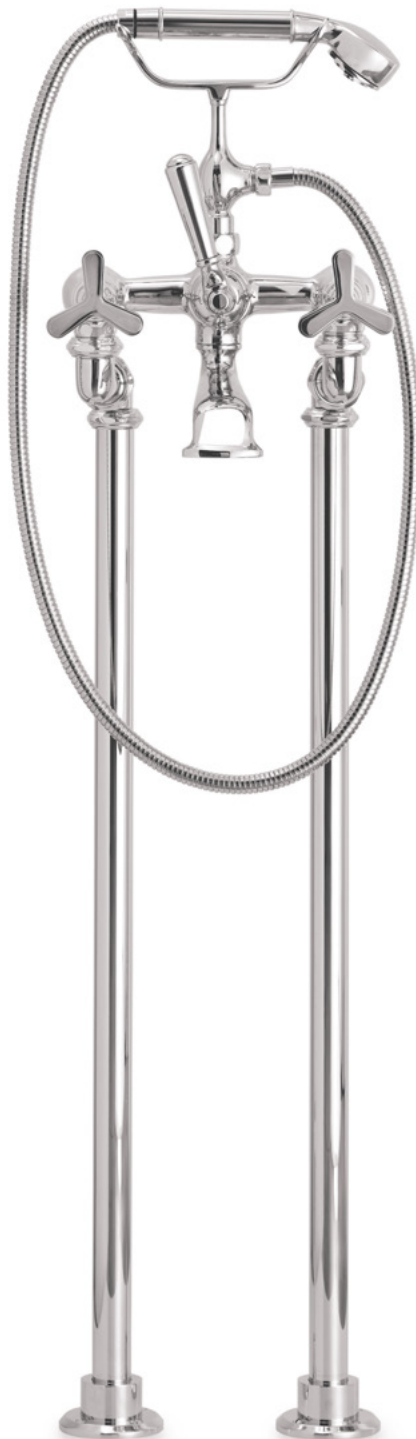

TRIBECA

BRONZO - BRONZE - BRONZE - BRONZE - BRONCE - БРОНЗА

CROMO - CHROME - CHROM - CHROME - CROMO - ХРОМ

NICKEL LUCIDO - POLISHED NICKEL - POLIERNICKEL - NICKEL POLI - NIQUEL BRILLANTE - НИКЕЛЬ БЛЕСТЯЩИЙ

ORO CHIARO - LIGHT GOLD - HELLGOLD - OR CLAIR - ORO CLARO - СВЕТЛОЕ ЗОЛОТО

TRB555BR

TRB555CR

TRB555NK

TRB555OT

P 202.79

P 189.81

P 203.09

P 202.79