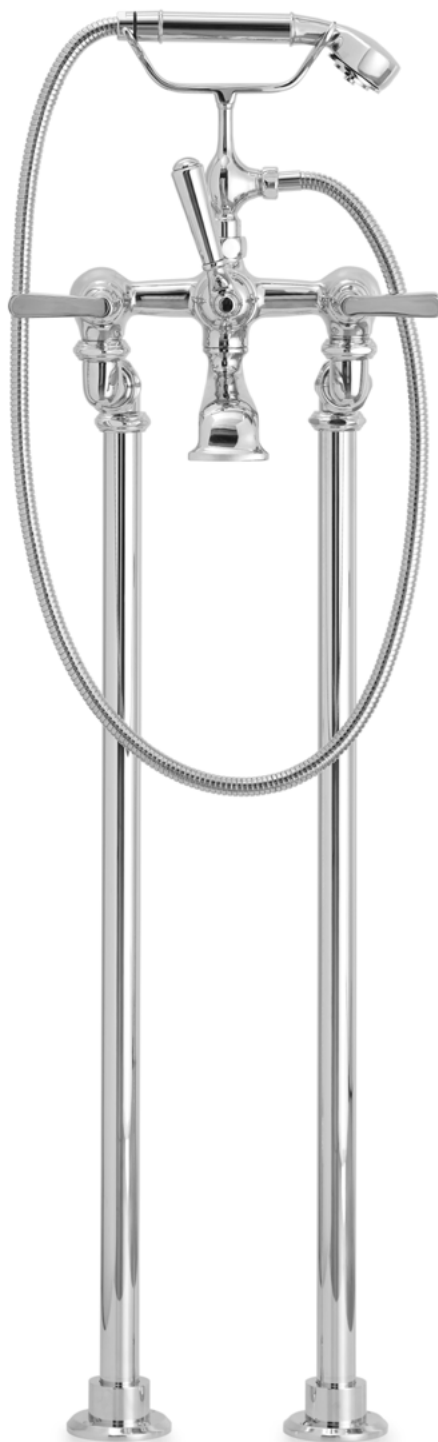

MANHATTAN

BRONZO - BRONZE - BRONZE - BRONZE - BRONCE - БРОНЗА

CROMO - CHROME - CHROM - CHROME - CROMO - ХРОМ

NICKEL LUCIDO - POLISHED NICKEL - POLIERNICKEL - NICKEL POLI - NIQUEL BRILLANTE - НИКЕЛЬ БЛЕСТЯЩИЙ

ORO CHIARO - LIGHT GOLD - HELLGOLD - OR CLAIR - ORO CLARO - СВЕТЛОЕ ЗОЛОТО

MNH455BR

MNH455CR

MNH455NK

MNH455OT

P 202.79

P 189.81

P 203.09

P 202.79