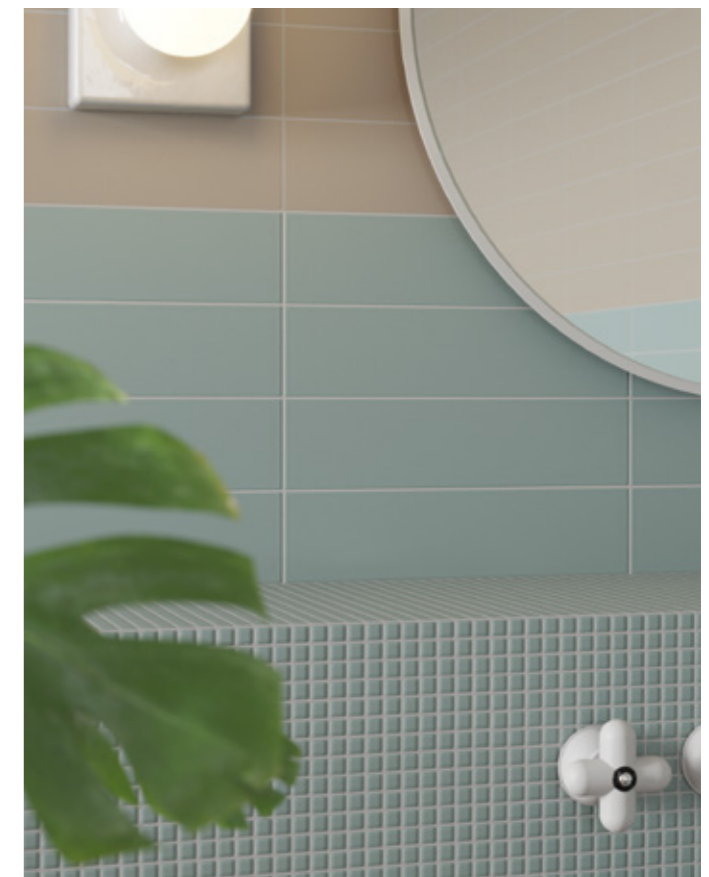

Dettaglio / Close up