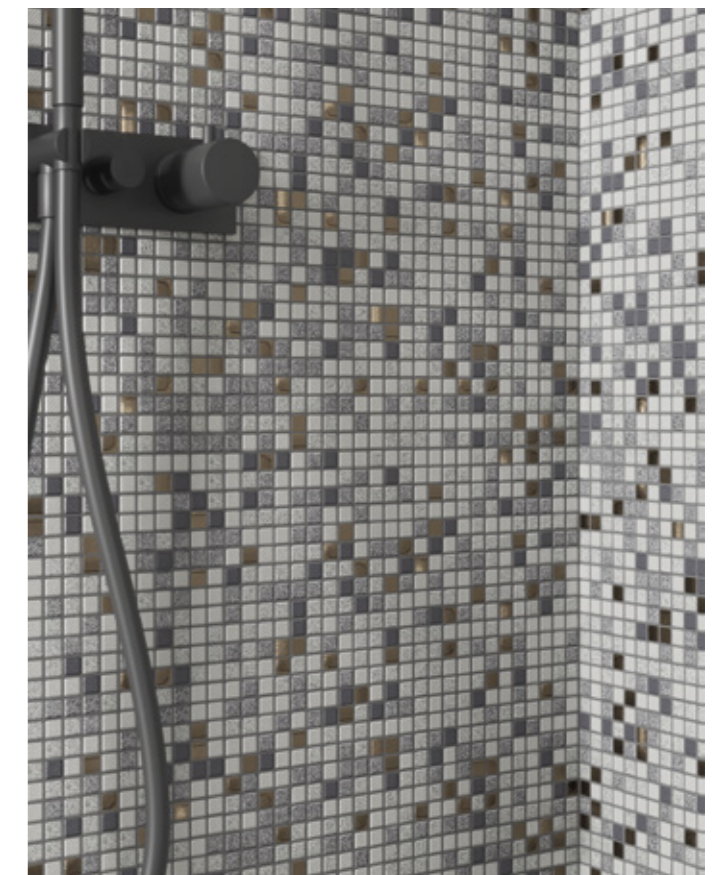

Dettaglio / Close up