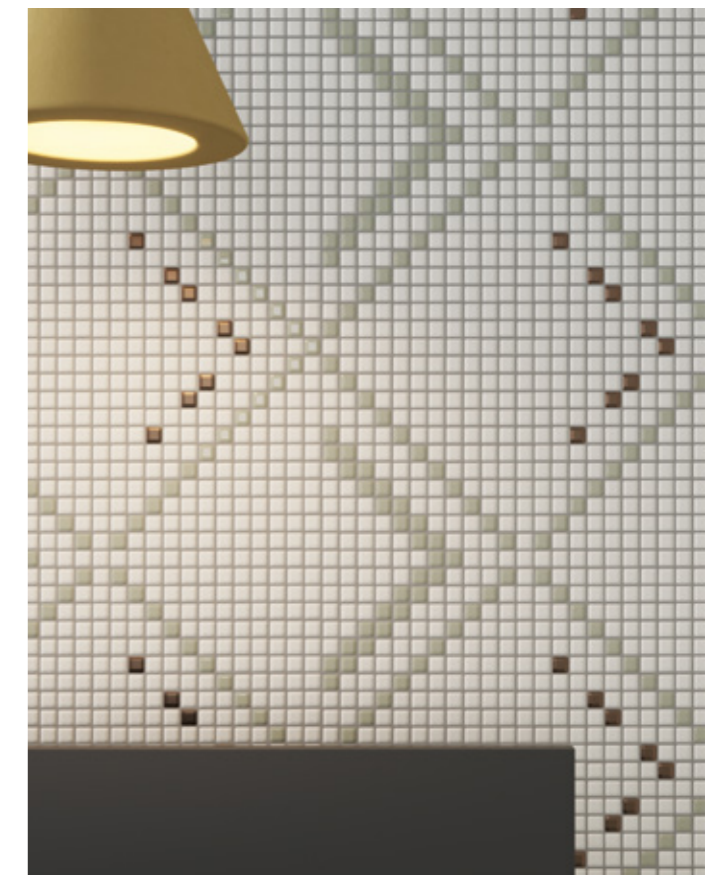

Dettaglio / Close up