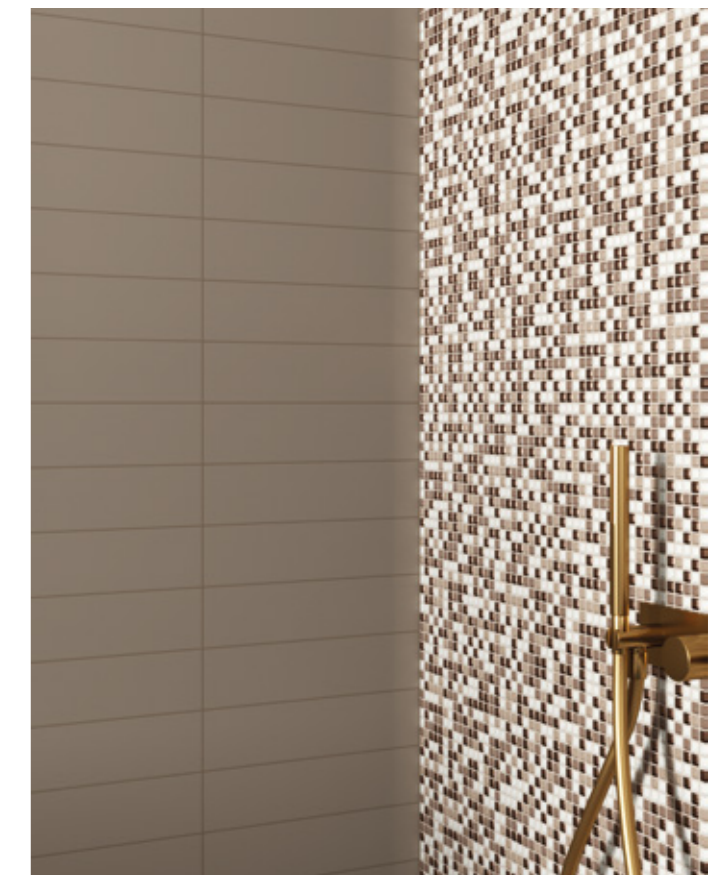

**MOSAICO | MISCELE**  
30 x 30 cm / 12" x 12"  
1,2 x 1,2 cm / ½" x ½"

**XCOL 401**  
Coloniale 01

**Colore fuga / Grouting colour**  
Mapei 130 Jasmine  
Kerakoll 07 Jasmin

Dettaglio / Close up