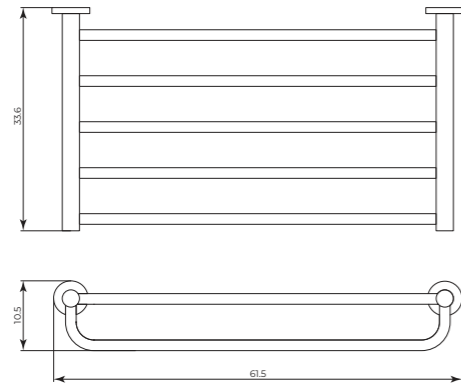

FOCUS 1

Ø 16 cm

FOCUS 2

15×15 cm

Specchio ingranditore 3X da incollare (fornito con biadesivo)
Glue-on 3X magnifying mirror (supplied with double-sided tape)

MTGR1001

Ripiano portasalviette
Towel holder shelf