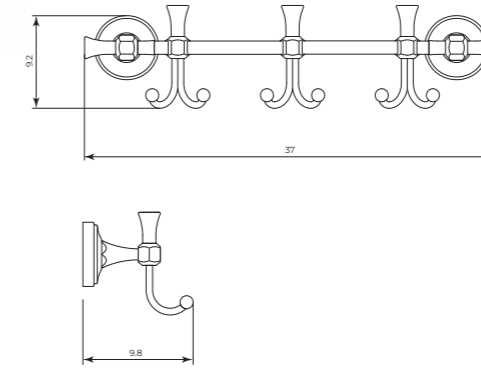

MTBED182T

Appendiabito
Hook

CR	Cromo - Chrome
BM	Nero Opaco - Matt Black
WM	Bianco Opaco - Matt White
BR	Bronzo - Bronze
NS	Nichel Spazz. - Brushed Nickel
OR	Oro - Gold
LU	Luxury - Antique Gold
RA	Rame - Copper
OS	Oro Spazzolato - Brushed Gold