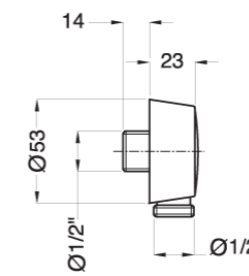

RG10

Preso acqua
Water connection

CR	Cromo - Chrome
BM	Nero Opaco - Matt Black
WM	Bianco Opaco - Matt White
BR	Bronzo - Bronze
NS	Nichel Spazz. - Brushed Nickel
OR	Oro - Gold
LU	Luxury - Antique Gold
RA	Rame - Copper
OS	Oro Spazzolato - Brushed Gold