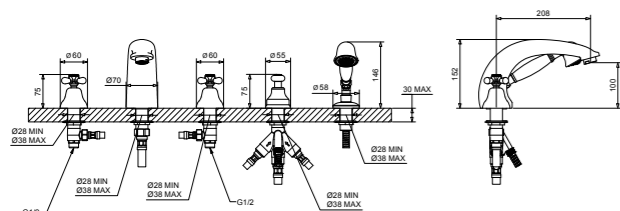

CR	Cromo - Chrome	120 €
BR	Bronzo - Bronze	165 €
OR	Oro - Gold	210 €

RB074

Rubinetto snodo con canna orientabile
Wall sink with swivelling spout

CR	Cromo - Chrome
BR	Bronzo - Bronze
OR	Oro - Gold

RB080

Batteria bordo vasca 5 fori
5 ways bath mixer