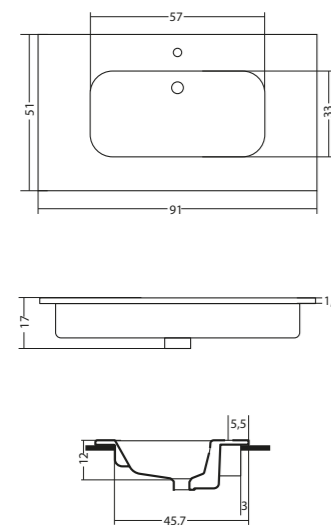

QUBO

Lavabo da incasso in ceramica (1 foro rubinetteria)
Ceramic washbasin (1 tap hole)

	GLS lucido/ glossy	MATT opaco/ matt
QUBO61D		
QUBO71D		
QUBO81D		
QUBO91D		
QUBO106D		
QUBO106DDX		
QUBO106DSX		
QUBO121D		
QUBO121DDX		
QUBO121DSX		
QUBO121DVD		
QUBO141DVD		

QUBO91D