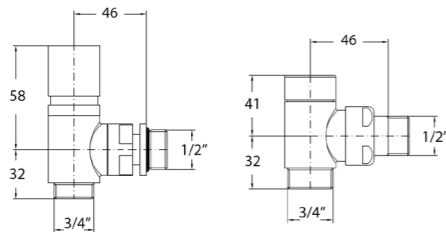

TBZE140

Sono inclusi nel prezzo delle valvole i seguenti adattatori:
rame Ø12, rame Ø14, multistrato 16×2.
The following adapters are included in the price of the valves:
copper Ø12, copper Ø14, 16×2 multilayer.

Valvole MOON (valvola e detentore)
MOON valves (valve and holder)

CR	Cromo - Chrome
LC*	Laccata - Laquered
BR	Bronzo - Bronze
NS	Nichel Spazz. - Brushed Nichel
OR	Oro - Gold

*Fanno parte della finitura LC le seguenti finiture:
The following colors are part of the LC finish

Lucido - Glossy	Opaco - Matt
RAL 9016, RAL 1013, RAL 7004, RAL 8017	RAL 9003, RAL 9005, RAL 1013, RAL 7032, RAL 1019, RAL 7047, RAL 7024, RAL 7022