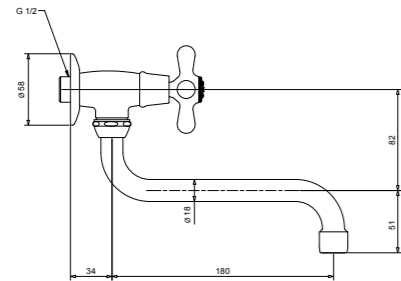

CR	Cromo - Chrome	120 €
BR	Bronzo - Bronze	165 €
OR	Oro - Gold	210 €

RB074

Rubinetto snodo con canna orientabile
Wall sink with swivelling spout

CR	Cromo - Chrome
BR	Bronzo - Bronze
OR	Oro - Gold

RB080

Batteria bordo vasca 5 fori
5 ways bath mixer