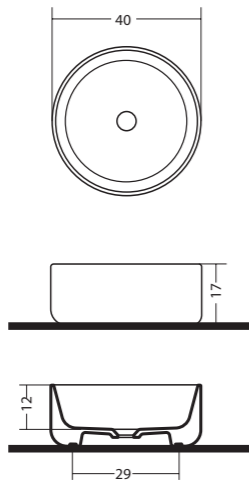

BOWL

Lavabo da appoggio in ceramica
Vanity top ceramic sink

Bianco lucido - Glossy white

MATT

Bianco opaco - Matt white

TOWN

LEAF

Lavabo da appoggio in ceramica
Vanity top ceramic sink