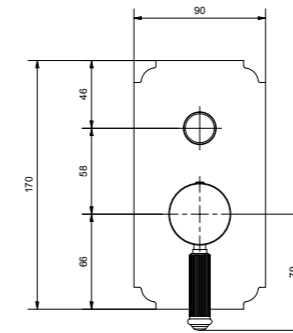

RB8530

Monocomando doccia incasso
(parti incasso incluse)
Built-in stop-shower mixer
(built-in parts included)

CR	Cromo - Chrome
BR	Bronzo - Bronze
NS	Nichel Spazz. - Brushed Nichel
OR	Oro - Gold

RB8572

Monocomando doccia incasso con deviatore
(parti incasso incluse)
Built-in shower mixer with diverter
(built-in parts included)

CR	Cromo - Chrome
BR	Bronzo - Bronze
NS	Nichel Spazz. - Brushed Nichel
OR	Oro - Gold

RB8542C

Colonna doccia completa con soffione Ø 215 mm
Complete shower alves with big shower x Ø 215 mm

CR	Cromo - Chrome
BR	Bronzo - Bronze
NS	Nichel Spazz. - Brushed Nichel
OR	Oro - Gold

RB8598/21

Gruppo doccia incasso con soffione Ø 215 mm
(parti incasso incluse)
Built-in shower mixer with shower Ø 215 mm
(built-in parts included)

RB8572 + RB19479 + RB19846 + RG160G + RG821R + RG10615

CR	Cromo - Chrome
BR	Bronzo - Bronze
NS	Nichel Spazz. - Brushed Nichel
OR	Oro - Gold

RB8535

Monocomando doccia esterno con kit duplex
External straight shower mixer with duplex kit

CR	Cromo - Chrome
BR	Bronzo - Bronze
NS	Nichel Spazz. - Brushed Nichel
OR	Oro - Gold