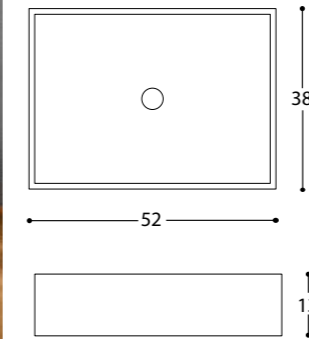

Resina

Resin

CITY

Lavabo da appoggio in resina
Vanity top resin sink

MATT Bianco opaco - Matt white