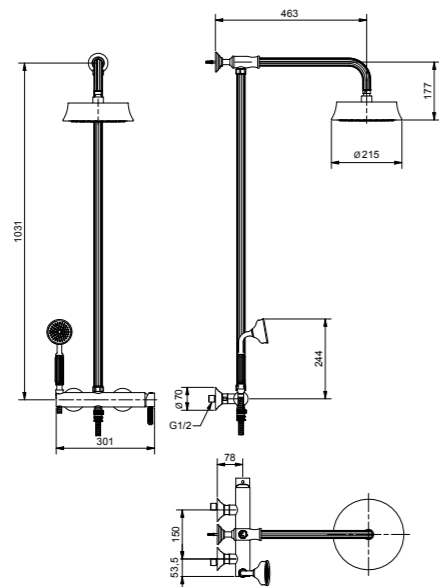

CR	Cromo - Chrome
BR	Bronzo - Bronze
NS	Nichel Spazz. - Brushed Nichel
OR	Oro - Gold

RB8542C

Colonna doccia completa con soffione Ø 215 mm
Complete shower alves with big shower x Ø 215 mm

CR	Cromo - Chrome
BR	Bronzo - Bronze
NS	Nichel Spazz. - Brushed Nichel
OR	Oro - Gold