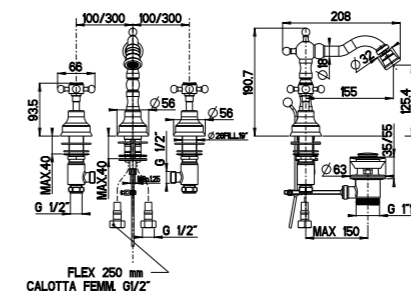

RN825

**Batteria 3 fori bidet
(scarico automatico 1" 1/4 con flex)**
3 tap hole bidet mixer
(pop-up 1" 1/4 and flex)

CR	Cromo - Chrome
BR	Bronzo - Bronze
NS	Nichel Spazz. - Brushed Nickel
OR	Oro - Gold
LU	Luxury - Antique Gold
RA	Rame - Copper
OS	Oro Spazzolato - Brushed Gold

RN822