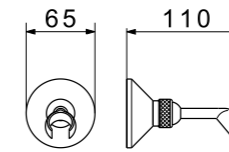

RG150G

Supporto a muro per doccia
Wall support for shower

CR	Cromo - Chrome
BM	Nero Opaco - Matt Black
WM	Bianco Opaco - Matt White
BR	Bronzo - Bronze
NS	Nichel Spazz. - Brushed Nickel
OR	Oro - Gold
LU	Luxury - Antique Gold
RA	Rame - Copper
OS	Oro Spazzolato - Brushed Gold