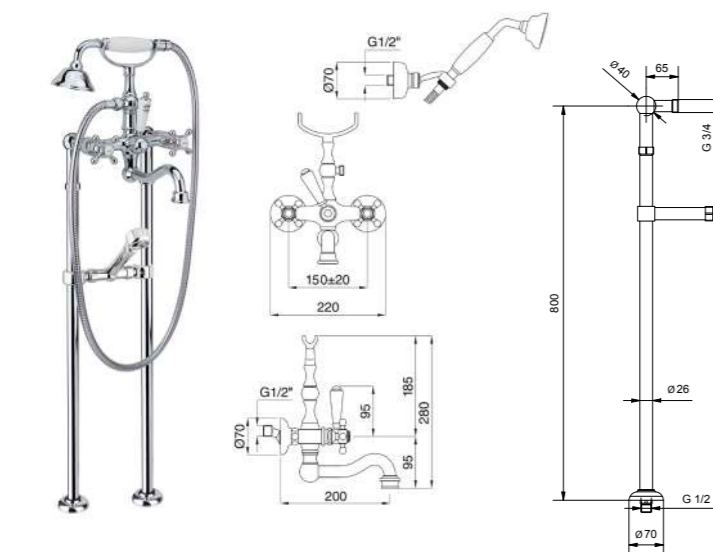

RN8300/C

Gruppo vasca con colonne di alimentazione a pavimento
(con crociera telescopica per ancoraggio allo scarico)
Bath mixer with floor stand-pipe
(with waste telescopic-spacer)