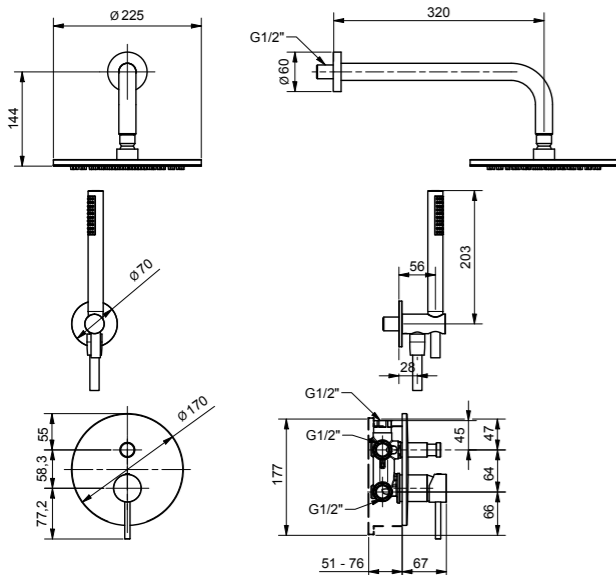

RB5774

Gruppo doccia incasso con soffione Ø 225mm (parti incasso incluse)
Built-in shower mixer with shower Ø 225 mm (built-in parts included)

CR	Cromo - Chrome
BM	Nero Opaco - Black Matt
WM	Bianco Opaco - White Matt
BR	Bronzo - Bronze
NS	Nichel Spazz. - Brushed Nichel
OR	Oro - Gold
OS	Oro Spazz. - Brushed Gold