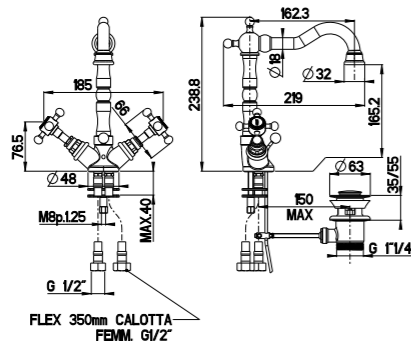

RN834

**Monoforo lavabo
(scarico automatico 1" 1/4 con flex)**
Single hole basin mixer
(pop-up 1" 1/4 and flex)

CR	Cromo - Chrome
BR	Bronzo - Bronze
NS	Nichel Spazz. - Brushed Nickel
OR	Oro - Gold
LU	Luxury - Antique Gold
RA	Rame - Copper
OS	Oro Spazzolato - Brushed Gold

RN834SC con scarico clic clac - with clic clac waste