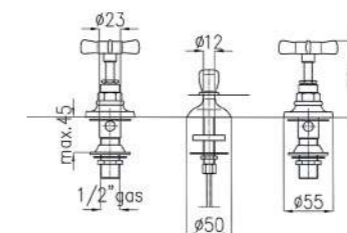

CR	Cromo - Chrome
BR	Bronzo - Bronze
NS	Nichel Spazz. - Brushed Nickel
OR	Oro - Gold
LU	Luxury - Antique Gold
RA	Rame - Copper
OS	Oro Spazzolato - Brushed Gold

RN522

Combinazione bidet (scarico automatico 1" 1/4)
Wash bidet mixer (pop-up 1" 1/4)