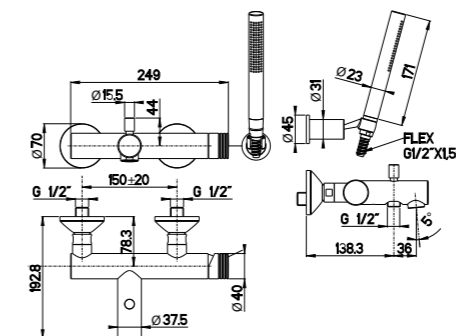

RN1102

Gruppo vasca esterno
External bath mixer

CR	Cromo - Chrome
BM	Nero Opaco - Matt Black
WM	Bianco Opaco - Matt White
BR	Bronzo - Bronze
NS	Nichel Spazz. - Brushed Nichel
OR	Oro - Gold
RA	Rame - Copper
OS	Oro Spazz. - Brushed Gold