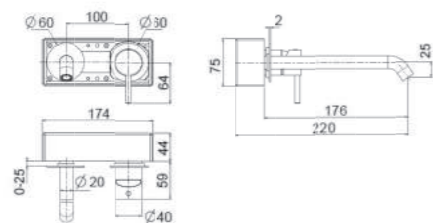

RB9051SC

**Monocomando lavabo a parete
(clic clac e parti incasso incluse)**
Wall wash basin mixer
(clic clac and built-in parts included)

AC Acciaio Inox - Inox