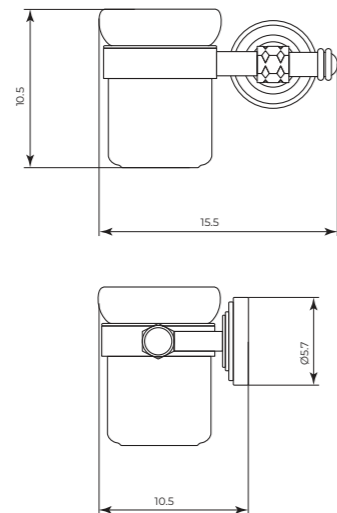

MTGM260C

Portaspazzolini in ceramica
Toothbrush holder

CR	Cromo - Chrome
BM	Nero Opaco - Matt Black
WM	Bianco Opaco - Matt White
BR	Bronzo - Bronze
NS	Nichel Spazz. - Brushed Nichel
OR	Oro - Gold
LU	Luxury - Antique Gold
RA	Rame - Copper
OS	Oro Spazzolato - Brushed Gold