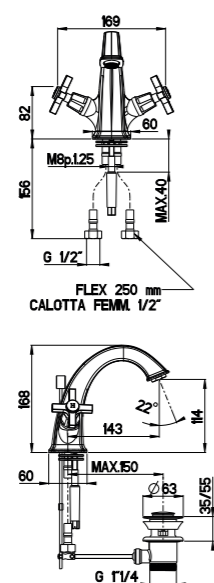

RN934

**Monoforo lavabo
(scarico automatico 1 1/4 con flex)**
Single hole basin mixer
(pop-up 1 1/4 and flex)

CR	Cromo - Chrome
BR	Bronzo - Bronze
NS	Nichel Spazz. - Brushed Nichel
OR	Oro - Gold
LU	Luxury - Antique Gold
RA	Rame - Copper
OS	Oro Spazz. - Brushed Gold