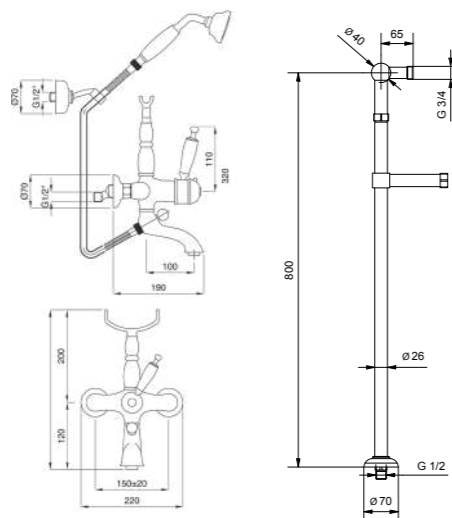

RB6303/C

**Gruppo vasca con colonne di alimentazione a pavimento
(con crociera telescopica per ancoraggio allo scarico)**
Bath mixer with floor stand-pipe (with waste telescopic-spacer)

RB6303 + RG19642

CR	Cromo - Chrome
BM	Nero Opaco - Matt Black
BR	Bronzo - Bronze
NS	Nichel Spazz. - Brushed Nichel
OR	Oro - Gold
RA	Rame - Copper