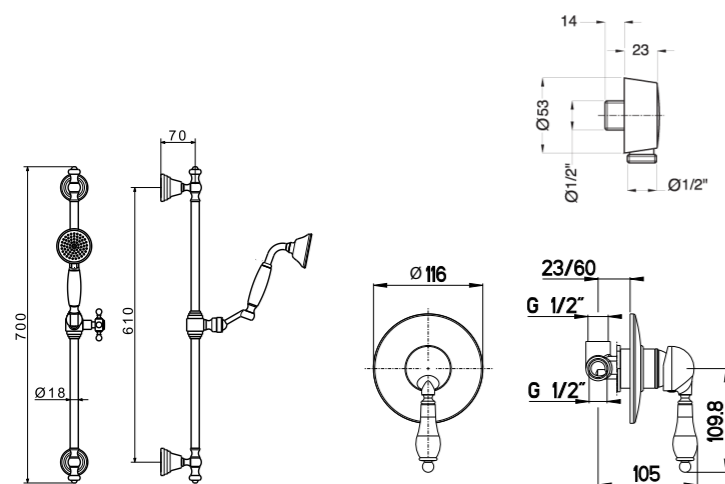

RN3338

Monocomando doccia esterno 1/2"
External shower mixer 1/2"

CR	Cromo - Chrome
BM	Nero Opaco - Matt Black
BR	Bronzo - Bronze
NS	Nichel Spazz. - Brushed Nickel
OR	Oro - Gold
LU	Luxury - Antique Gold
RA	Rame - Copper
OS	Oro Spazzolato - Brushed Gold

RN3370

Gruppo doccia incasso con doccetta e saliscendi
Built-in shower group with hand shower and sliding rail

RN3330 + RG821B + RG10615 + RG10 + RG242

CR	Cromo - Chrome
BM	Nero Opaco - Matt Black
BR	Bronzo - Bronze
NS	Nichel Spazz. - Brushed Nickel
OR	Oro - Gold
LU	Luxury - Antique Gold
RA	Rame - Copper
OS	Oro Spazzolato - Brushed Gold

RN19502/S

Sovraprezzo leva CRYSTAL (cad.)
Add to price CRYSTAL handle (each)

RN19502/B

Sovraprezzo leva nera (cad.)
Add to price black handle (each)

RN19502/O

Sovraprezzo leva Ottone (cad.)
Add to price brass handle (each)