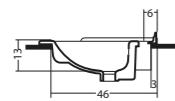

SFERA

Lavabo da incasso in ceramica (1 o 3 fori rubinetteria)
Ceramic washbasin (1 or 3 tap hole)

	GLS lucido/ glossy	MATT opaco/ matt
SFERA71D		
SFERA106D		
SFERA121D		

EDGE62

Lavabo da incasso in ceramica (1 o 3 fori rubinetteria)
Ceramic washbasin (1 or 3 tap hole)

Bianco lucido - Glossy white

LAVAB75ET

Lavabo da incasso in ceramica (1 o 3 fori rubinetteria)
Ceramic washbasin (1 or 3 tap hole)

Bianco lucido - Glossy white

LAVAB90D

Lavabo da incasso in ceramica (1 o 3 fori rubinetteria)
Ceramic washbasin (1 or 3 tap hole)

Bianco lucido - Glossy white

LAVAB110D

Lavabo da incasso in ceramica (1 o 3 fori rubinetteria)
Ceramic washbasin (1 or 3 tap hole)

Bianco lucido - Glossy white