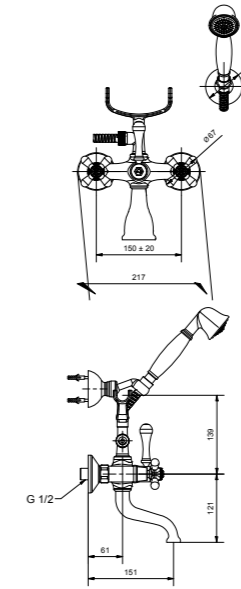

RB002

Gruppo vasca esterno
External bath mixer

CR	Cromo - Chrome
BR	Bronzo - Bronze
OR	Oro - Gold