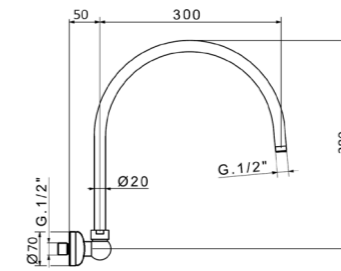

RG3288

Braccio doccia
Shower arm

CR	Cromo - Chrome
BM	Nero Opaco - Matt Black
BR	Bronzo - Bronze
NS	Nichel Spazz. - Brushed Nickel
OR	Oro - Gold
LU	Luxury - Antique Gold
RA	Rame - Copper
OS	Oro Spazzolato - Brushed Gold