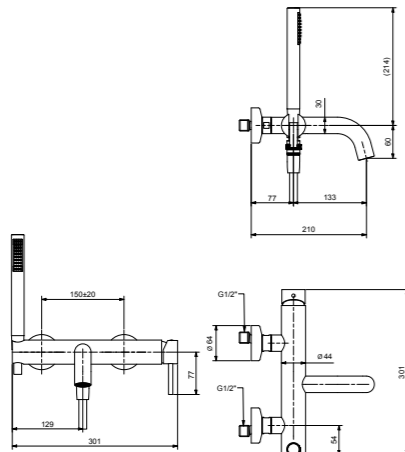

RB5790

Gruppo vasca esterno
External bath mixer

CR	Cromo - Chrome
BM	Nero Opaco - Black Matt
WM	Bianco Opaco - White Matt
BR	Bronzo - Bronze
NS	Nichel Spazz. - Brushed Nichel
OR	Oro - Gold
OS	Oro Spazz. - Brushed Gold