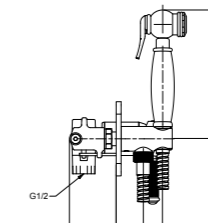

RB8566

Monocomando bidet con doccia a pulsante
Wall bidet mixer with shut off

CR	Cromo - Chrome
BR	Bronzo - Bronze
NS	Nichel Spazz. - Brushed Nichel
OR	Oro - Gold