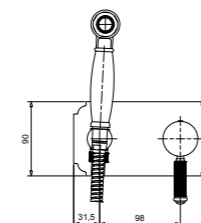

RB8566

Monocomando bidet con doccia a pulsante
Wall bidet mixer with shut off

CR	Cromo - Chrome
BR	Bronzo - Bronze
NS	Nichel Spazz. - Brushed Nichel
OR	Oro - Gold