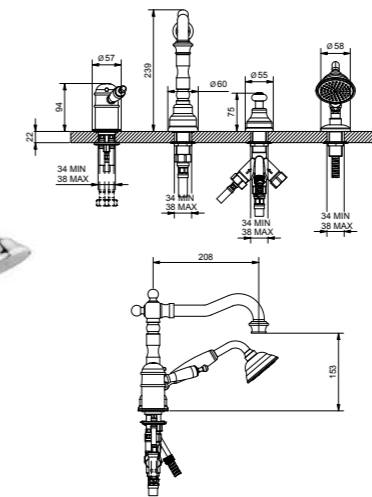

RB6358

Batteria bordo vasca termostatica 4 fori
Thermostatic 4 ways bath mixer

CR	Cromo - Chrome
BM	Nero Opaco - Matt Black
BR	Bronzo - Bronze
NS	Nichel Spazz. - Brushed Nichel
OR	Oro - Gold
RA	Rame - Copper