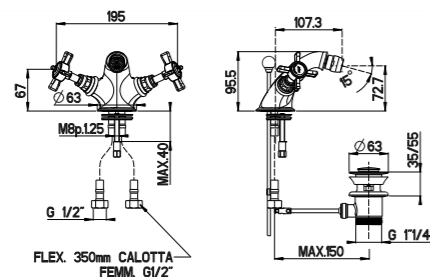

RN544

Monoforo bidet
(scarico automatico 1" 1/4 con flex)
Single hole bidet mixer
(pop-up 1" 1/4 with flex)

CR	Cromo - Chrome
BR	Bronzo - Bronze
NS	Nichel Spazz. - Brushed Nickel
OR	Oro - Gold
LU	Luxury - Antique Gold
RA	Rame - Copper
OS	Oro Spazzolato - Brushed Gold