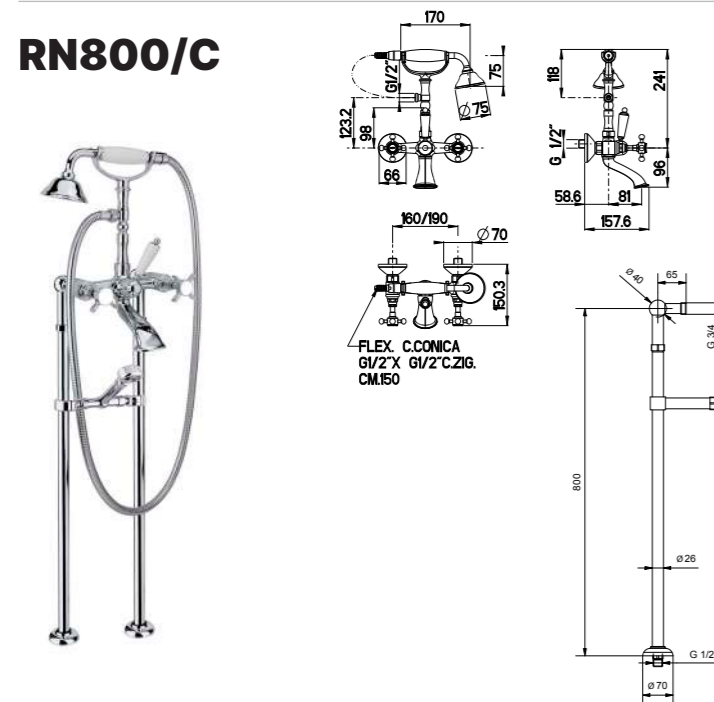

RN800/C

Gruppo vasca con colonne di alimentazione a pavimento (con crociera telescopica per ancoraggio allo scarico) Bath mixer with floor stand-pipe (with waste telescopic-spacer)

CR	Cromo - Chrome
BR	Bronzo - Bronze
NS	Nichel Spazz. - Brushed Nichel
OR	Oro - Gold
LU	Luxury - Antique Gold
RA	Rame - Copper
OS	Oro Spazzolato - Brushed Gold

RN866