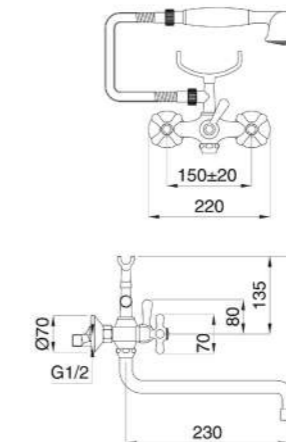

RB086

Gruppo vasca esterno
External bath mixer

CR	Cromo - Chrome
BR	Bronzo - Bronze
OR	Oro - Gold