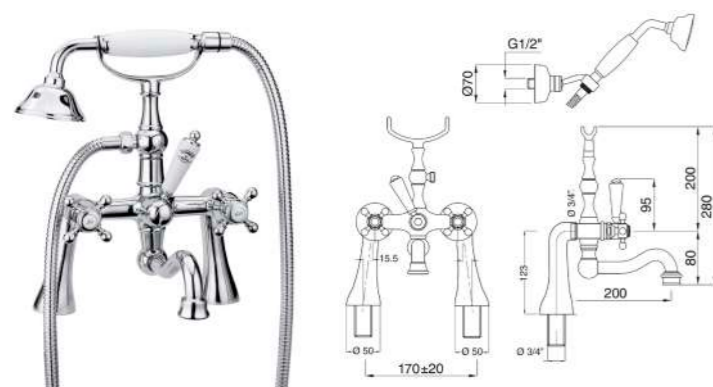

RN8300/B

Gruppo vasca esterno con soprabordi alti
External bath mixer with high pillar