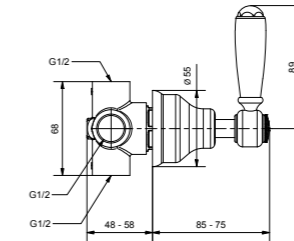

CR	Cromo - Chrome
BR	Bronzo - Bronze
OR	Oro - Gold

RB046

Gruppo doccia esterno 1/2"
Exposed shower mixer 1/2"

CR	Cromo - Chrome	205 €
BR	Bronzo - Bronze	280 €
OR	Oro - Gold	360 €

RB19675

Deviatore incasso 2 vie
(parti incasso incluse)
Built-in stop-cock
(built-in parts included)