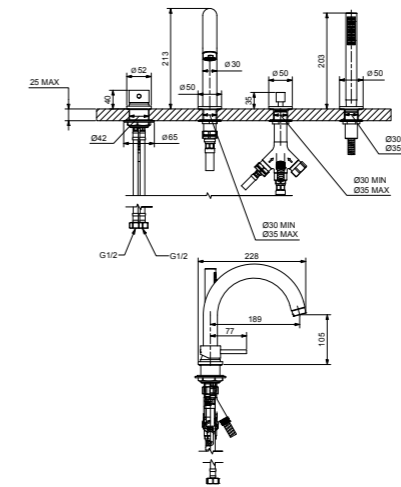

RB5755

Batteria bordo vasca 4 fori
4 ways bath mixer

CR	Cromo - Chrome
BM	Nero Opaco - Black Matt
WM	Bianco Opaco - White Matt
BR	Bronzo - Bronze
NS	Nichel Spazz. - Brushed Nichel
OR	Oro - Gold
OS	Oro Spazz. - Brushed Gold