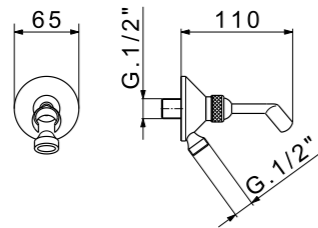

RG160G

Preso acqua 1/2" con supporto per doccia
Built-in cap 1/2" with support for shower

CR	Cromo - Chrome
BM	Nero Opaco - Matt Black
WM	Bianco Opaco - Matt White
BR	Bronzo - Bronze
NS	Nichel Spazz. - Brushed Nickel
OR	Oro - Gold
LU	Luxury - Antique Gold
RA	Rame - Copper
OS	Oro Spazzolato - Brushed Gold