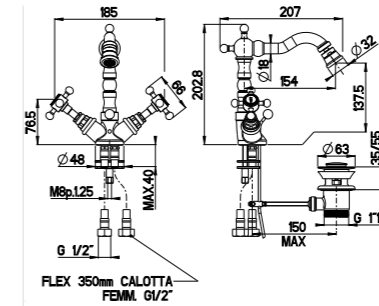

RN844

**Monoforo bidet
(scarico automatico 1" 1/4 con flex)**
Single hole bidet mixer
(pop-up 1" 1/4 and flex)

CR	Cromo - Chrome
BR	Bronzo - Bronze
NS	Nichel Spazz. - Brushed Nickel
OR	Oro - Gold
LU	Luxury - Antique Gold
RA	Rame - Copper
OS	Oro Spazzolato - Brushed Gold