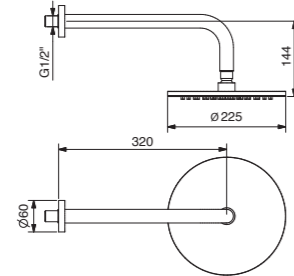

RB79848

Braccio doccia completo di soffione Ø 225 mm
Shower arm complete with big shower Ø 225 mm

CR	Cromo - Chrome
BM	Nero Opaco - Matt Black
WM	Bianco Opaco - Matt White
NS	Nichel Spazz. - Brushed Nickel