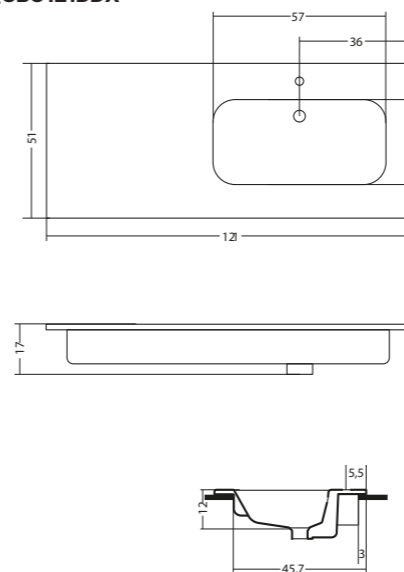

QUBO121DDX