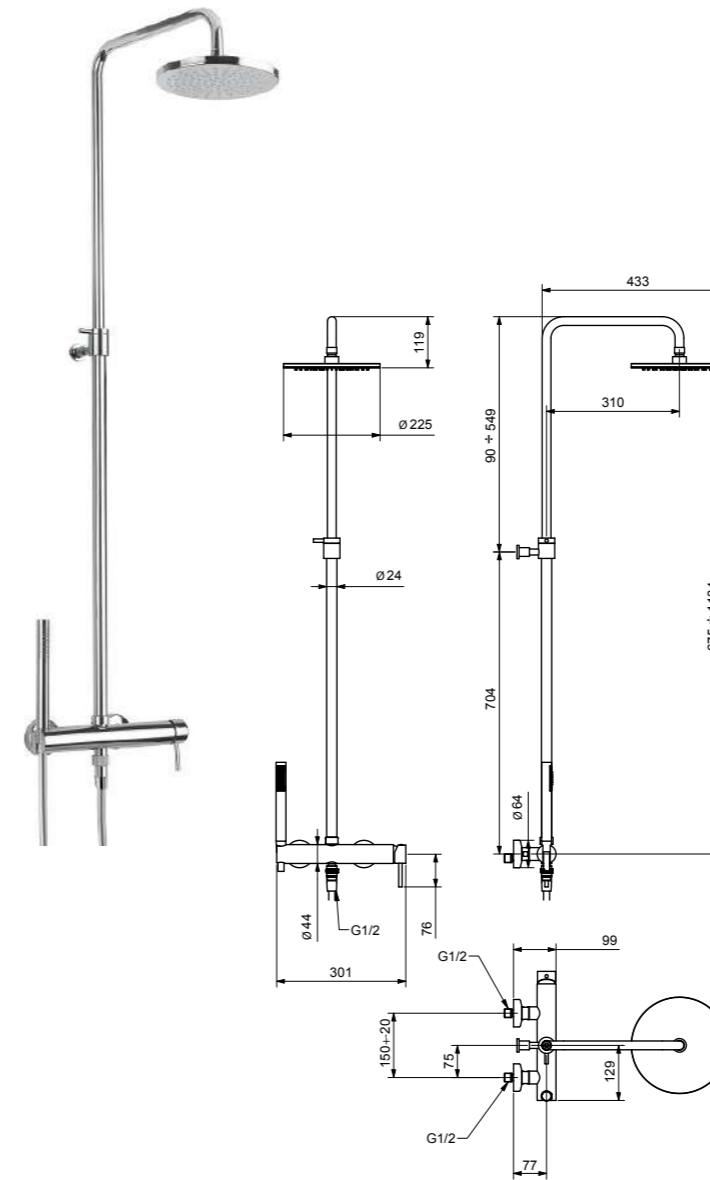

RB5742C

Colonna doccia completa con soffione Ø 225 mm
Complete shower alves with big shower Ø 225 mm

CR	Cromo - Chrome
BM	Nero Opaco - Black Matt
BI	Bianco Opaco - White Matt
BR	Bronzo - Bronze
NS	Nichel Spazz. - Brushed Nichel
OR	Oro - Gold
OS	Oro Spazz. - Brushed Gold

RB5731