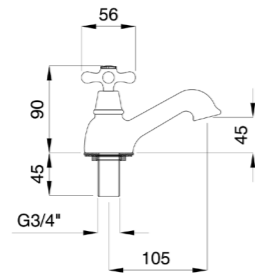

RB064

Rubinetto collo di cigno
Wash basin pillar tap

CR	Cromo - Chrome	120 €
BR	Bronzo - Bronze	165 €
OR	Oro - Gold	210 €