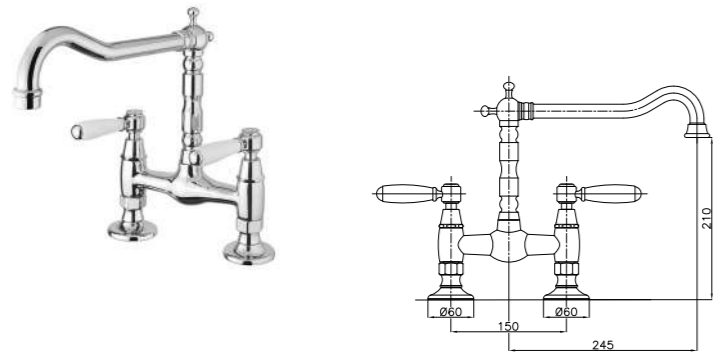

RB491U

Miscelatore cucina a ponte
Bridge kitchen mixer

CR	Cromo - Chrome
BR	Bronzo - Bronze
OR	Oro - Gold
RA	Rame - Copper