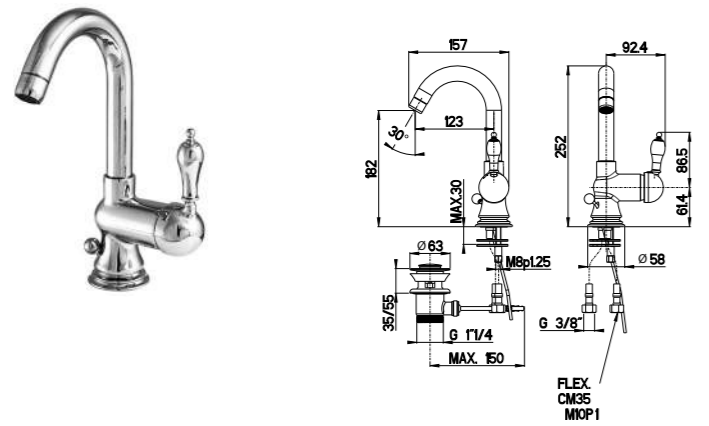

RN4313

Monocomando lavabo (scarico automatico 1" 1/4 con flex)

Single hole basin mixer
(pop-up 1" 1/4 with flex)

CR	Cromo - Chrome
BM	Nero Opaco - Matt Black
BR	Bronzo - Bronze
NS	Nichel Spazz. - Brushed Nichel
OR	Oro - Gold
LU	Luxury - Antique Gold
RA	Rame - Copper
OS	Oro Spazzolato - Brushed Gold

RN4313SC con scarico clic clac - with clic clac waste

RN4323