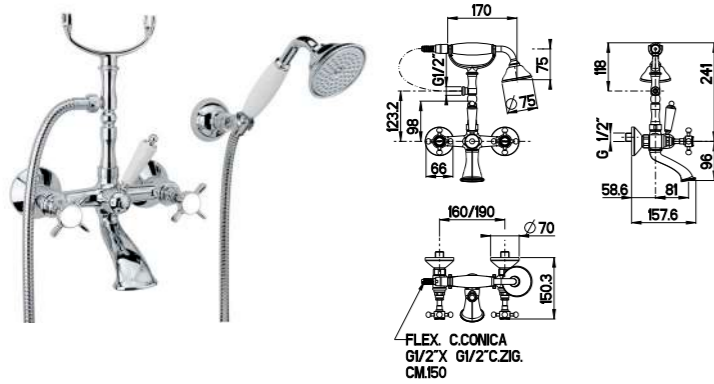

RN802

Gruppo vasca esterno External bath mixer

CR	Cromo - Chrome
BR	Bronzo - Bronze
NS	Nichel Spazz. - Brushed Nichel
OR	Oro - Gold
LU	Luxury - Antique Gold
RA	Rame - Copper
OS	Oro Spazzolato - Brushed Gold