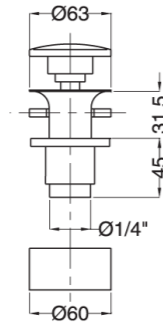

RG1401

Piletta clic clac con troppo pieno
Clic clac pop-up waste with overflow

CR	Cromo - Chrome
BM	Nero Opaco - Matt Black
WM	Bianco Opaco - Matt White
BR	Bronzo - Bronze
NS	Nichel Spazz. - Brushed Nichel
OR	Oro - Gold
LU	Luxury - Antique Gold
RA	Rame - Copper
OS	Oro Spazzolato - Brushed Gold