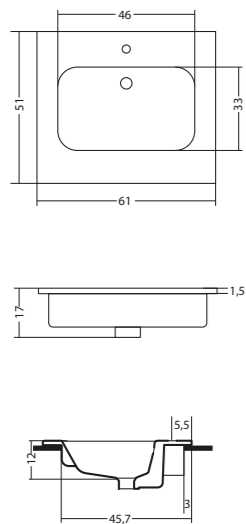

QUBO

Lavabo da incasso in ceramica (1 foro rubinetteria)
Ceramic washbasin (1 tap hole)

	GLS lucido/ glossy	MATT opaco/ matt
QUBO61D		
QUBO71D		
QUBO81D		
QUBO91D		
QUBO106D		
QUBO106DDX		
QUBO106DSX		
QUBO121D		
QUBO121DDX		
QUBO121DSX		
QUBO121DVD		
QUBO141DVD		

QUBO61D