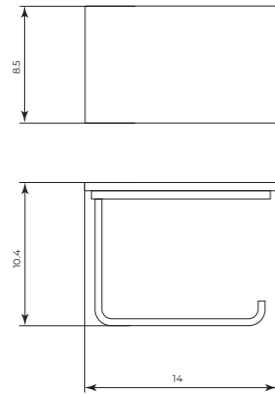

MTOM014

Supporto a parete 14 cm
Wall support 14 cm

CR	Cromo - Chrome
BM	Nero Opaco - Matt Black
WM	Bianco Opaco - Matt White
BR	Bronzo - Bronze
NS	Nichel Spazz. - Brushed Nichel
OR	Oro - Gold
LU	Luxury - Antique Gold
RA	Rame - Copper
OS	Oro Spazzolato - Brushed Gold