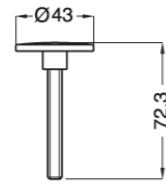

RG19282

Tappo copriforo
Cover-hole plug

CR	Cromo - Chrome
BM	Nero Opaco - Matt Black
WM	Bianco Opaco - Matt White
BR	Bronzo - Bronze
NS	Nichel Spazz. - Brushed Nichel
OR	Oro - Gold
LU	Luxury - Antique Gold
RA	Rame - Copper
OS	Oro Spazzolato - Brushed Gold