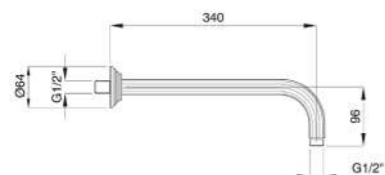

RB19479

Braccio doccia
Shower arm

CR	Cromo - Chrome
BR	Bronzo - Bronze
NS	Nichel Spazz. - Brushed Nichel
OR	Oro - Gold