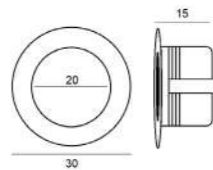

TL000

Anello troppopieno lavabo/bidet standar
Overflow basin/bidet ring

CR	Cromo - Chrome
BM	Nero Opaco - Matt Black
WM	Bianco Opaco - Matt White
BR	Bronzo - Bronze
NS	Nichel Spazz. - Brushed Nichel
OR	Oro - Gold
LU	Luxury - Antique Gold
RA	Rame - Copper
OS	Oro Spazzolato - Brushed Gold