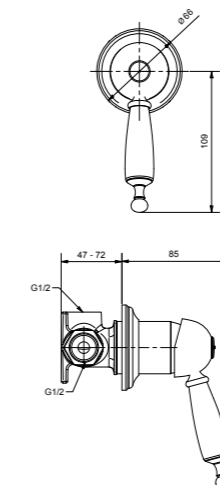

RB6330N

**Monocomando doccia incasso
(parti incasso incluse)**
Built-in shower mixer
(built-in parts included)

CR	Cromo - Chrome
BM	Nero Opaco - Matt Black
BR	Bronzo - Bronze
NS	Nichel Spazz. - Brushed Nichel
OR	Oro - Gold
RA	Rame - Copper