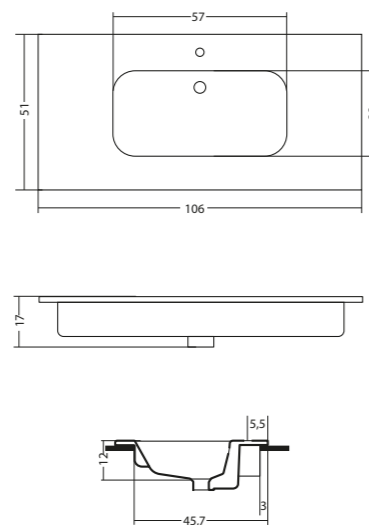

QUBO

Lavabo da incasso in ceramica (1 foro rubinetteria)
Ceramic washbasin (1 tap hole)

	GLS lucido/ glossy	MATT opaco/ matt
QUBO61D		
QUBO71D		
QUBO81D		
QUBO91D		
QUBO106D		
QUBO106DDX		
QUBO106DSX		
QUBO121D		
QUBO121DDX		
QUBO121DSX		
QUBO121DVD		
QUBO141DVD		

QUBO106D