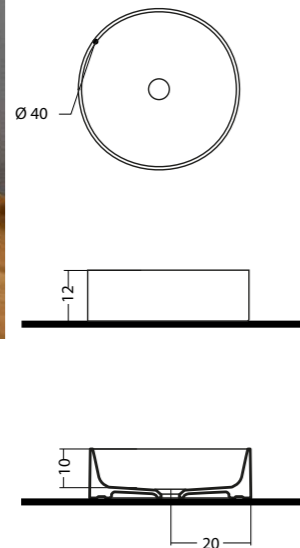

MATT

Bianco lucido - Glossy white
Bianco opaco - Matt white

COVER45

Lavabo da appoggio in ceramica
Vanity top ceramic sink

Bianco lucido - Glossy white
MATT Bianco opaco - Matt white

PLACE

Lavabo da appoggio in ceramica
Vanity top ceramic sink