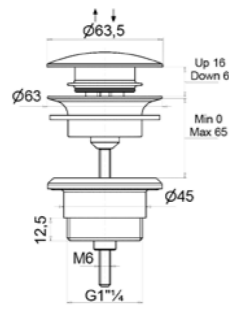

RB19274

Piletta clic clac universale regolabile
Universal clic clac pop-up waste adjustable

CR	Cromo - Chrome
BM	Nero Opaco - Matt Black
WM	Bianco Opaco - Matt White
BR	Bronzo - Bronze
NS	Nichel Spazz. - Brushed Nichel
OR	Oro - Gold
LU	Luxury - Antique Gold
RA	Rame - Copper
OS	Oro Spazzolato - Brushed Gold