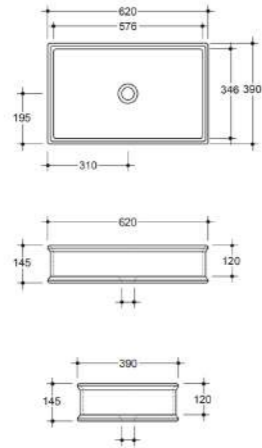

Ceramica

Ceramic

URBAN

Lavabo da appoggio in ceramica
Vanity top ceramic sink

Bianco lucido - Glossy white

MATT

Bianco opaco - Matt white