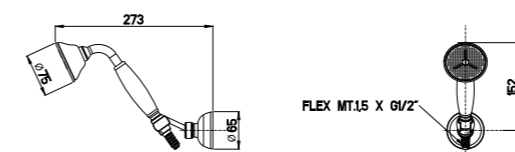

RB8530

Monocomando doccia incasso
(parti incasso incluse)
Built-in stop-shower mixer
(built-in parts included)

CR	Cromo - Chrome
BR	Bronzo - Bronze
NS	Nichel Spazz. - Brushed Nichel
OR	Oro - Gold

RB8572

Monocomando doccia incasso con deviatore
(parti incasso incluse)
Built-in shower mixer with diverter
(built-in parts included)

CR	Cromo - Chrome
BR	Bronzo - Bronze
NS	Nichel Spazz. - Brushed Nichel
OR	Oro - Gold

RB8542C

Colonna doccia completa con soffione Ø 215 mm
Complete shower alves with big shower x Ø 215 mm

CR	Cromo - Chrome
BR	Bronzo - Bronze
NS	Nichel Spazz. - Brushed Nichel
OR	Oro - Gold

RB8598/21

Gruppo doccia incasso con soffione Ø 215 mm
(parti incasso incluse)
Built-in shower mixer with shower Ø 215 mm
(built-in parts included)

RB8572 + RB19479 + RB19846 + RG160G + RG821R + RG10615

CR	Cromo - Chrome
BR	Bronzo - Bronze
NS	Nichel Spazz. - Brushed Nichel
OR	Oro - Gold

RB8535

Monocomando doccia esterno con kit duplex
External straight shower mixer with duplex kit

CR	Cromo - Chrome
BR	Bronzo - Bronze
NS	Nichel Spazz. - Brushed Nichel
OR	Oro - Gold