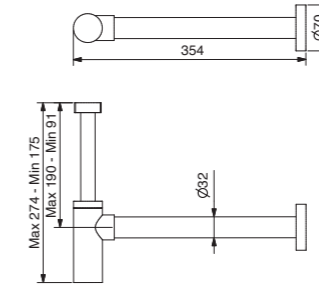

RB19269

Sifone lavabo
Sink Syhon

AC	Acciaio Inox - Inox