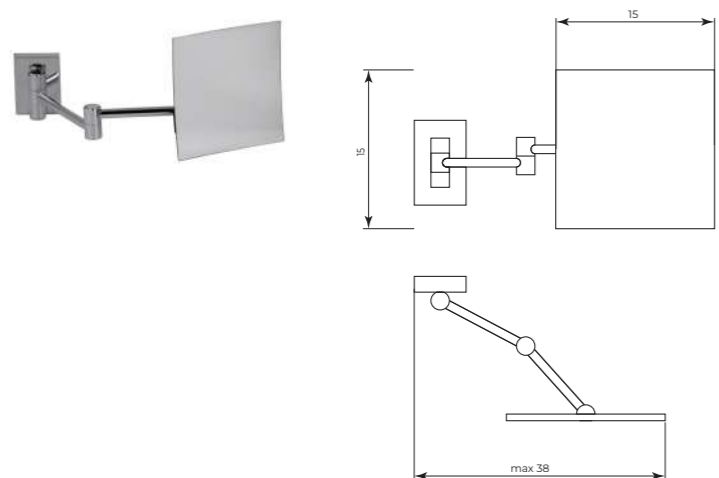

MTSP1410

Specchio ingranditore 3x
Magnifying mirror 3x

CR	Cromo - Chrome
BM	Nero Opaco - Matt Black
WM	Bianco Opaco - Matt White
BR	Bronzo - Bronze
NS	Nichel Spazz. - Brushed Nichel
OR	Oro - Gold
LU	Luxury - Antique Gold
RA	Rame - Copper
OS	Oro Spazzolato - Brushed Gold