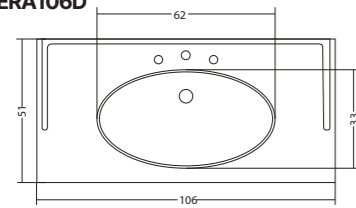

SFERA

SFERA121D

Lavabo da incasso in ceramica (1 o 3 fori rubinetteria)
Ceramic washbasin (1 or 3 tap hole)

	GLS lucido/ glossy	MATT opaco/ matt
SFERA71D		
SFERA106D		
SFERA121D		

EDGE62

Lavabo da incasso in ceramica (1 o 3 fori rubinetteria)
Ceramic washbasin (1 or 3 tap hole)

Bianco lucido - Glossy white

LAVAB75ET

Lavabo da incasso in ceramica (1 o 3 fori rubinetteria)
Ceramic washbasin (1 or 3 tap hole)

Bianco lucido - Glossy white

LAVAB90D

Lavabo da incasso in ceramica (1 o 3 fori rubinetteria)
Ceramic washbasin (1 or 3 tap hole)

Bianco lucido - Glossy white

LAVAB110D

Lavabo da incasso in ceramica (1 o 3 fori rubinetteria)
Ceramic washbasin (1 or 3 tap hole)

Bianco lucido - Glossy white