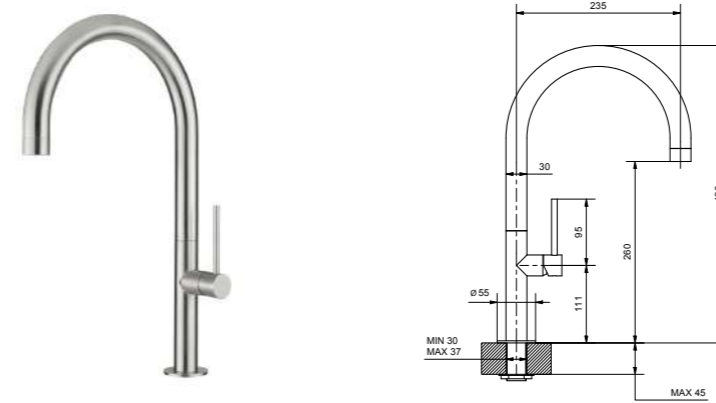

RB9082

Monocomando cucina con canna girevole
Kitchen mixer with swivel spout

AC	Acciaio Inox - Inox