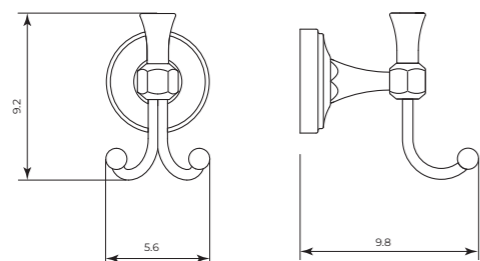

MTBED182

Appendiabito
Hook

CR	Cromo - Chrome
BM	Nero Opaco - Matt Black
WM	Bianco Opaco - Matt White
BR	Bronzo - Bronze
NS	Nichel Spazz. - Brushed Nickel
OR	Oro - Gold
LU	Luxury - Antique Gold
RA	Rame - Copper
OS	Oro Spazzolato - Brushed Gold