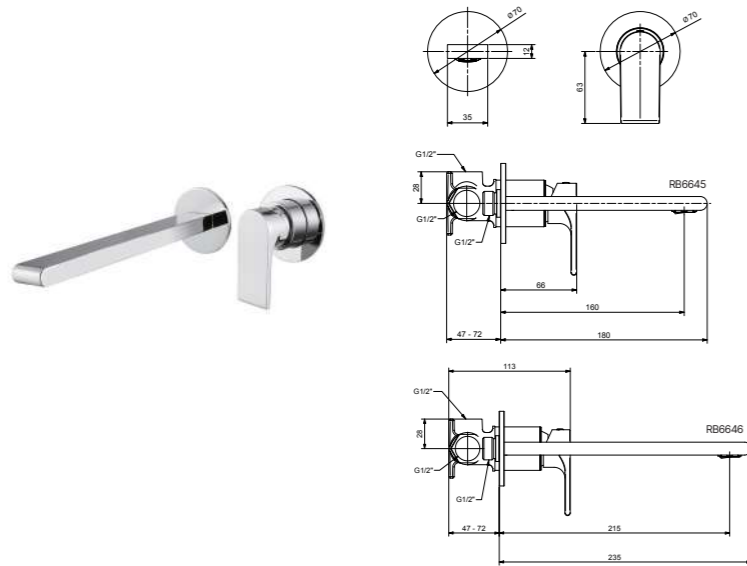

RB6645SC - RB6646SC

**Monocomando lavabo a parete
(clic clac e parti incasso incluse)**
Wall wash basin mixer
(clic clac and built-in parts included)

CR	Cromo - Chrome
BM	Nero Opaco - Matt Black
WM	Bianco Opaco - Matt White
NS	Nichel Spazz. - Brushed Nichel