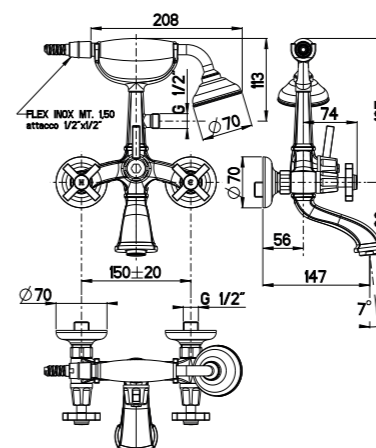

RN902

**Gruppo vasca esterno
External bath mixer**

CR	Cromo - Chrome
BR	Bronzo - Bronze
NS	Nichel Spazz. - Brushed Nichel
OR	Oro - Gold
LU	Luxury - Antique Gold
RA	Rame - Copper
OS	Oro Spazz. - Brushed Gold