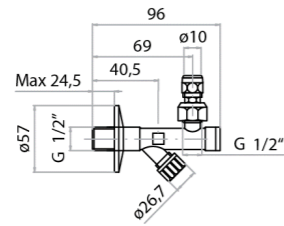

RG2807

Rubinetto sotto lavabo/bidet con filtro e snodo
Under basin/bidet stop-cock with filter

CR	Cromo - Chrome
BM	Nero Opaco - Matt Black
WM	Bianco Opaco - Matt White
BR	Bronzo - Bronze
NS	Nichel Spazz. - Brushed Nichel
OR	Oro - Gold
LU	Luxury - Antique Gold
RA	Rame - Copper
OS	Oro Spazzolato - Brushed Gold