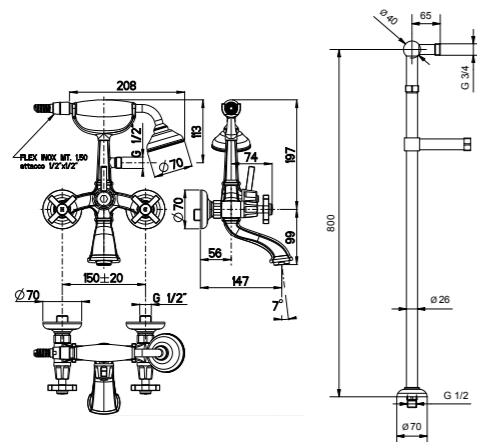

RN900/C

Gruppo vasca con colonne di alimentazione a pavimento (con crociera telescopica per ancoraggio allo scarico)
Bath mixer with floor stand-pipe (with waste telescopic-spacer)

CR	Cromo - Chrome
BR	Bronzo - Bronze
NS	Nichel Spazz. - Brushed Nichel
OR	Oro - Gold
LU	Luxury - Antique Gold
RA	Rame - Copper
OS	Oro Spazz. - Brushed Gold