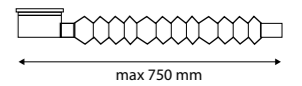

VTA3000
176×79×60