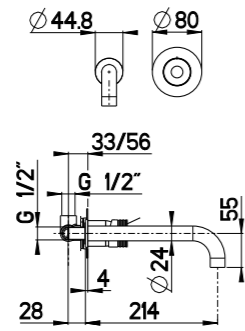

RN1145SC

**Monocomando lavabo a parete
(clic clac e parti incasso incluse)**
Wall wash basin mixer
(clic clac and built-in parts included)

CR	Cromo - Chrome
BM	Nero Opaco - Matt Black
WM	Bianco Opaco - Matt White
BR	Bronzo - Bronze
NS	Nichel Spazz. - Brushed Nichel
OR	Oro - Gold
RA	Rame - Copper
OS	Oro Spazz. - Brushed Gold