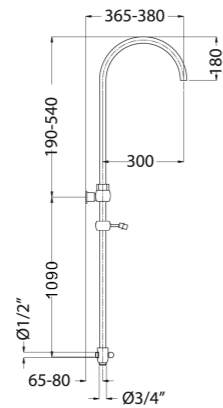

RG3175

Asta doccia telescopica con deviatore e gancio scorrevole
Exposed telescopic rigid riser with diverter

CR	Cromo - Chrome
BM	Nero Opaco - Matt Black
BR	Bronzo - Bronze
NS	Nichel Spazz. - Brushed Nickel
OR	Oro - Gold
LU	Luxury - Antique Gold
RA	Rame - Copper
OS	Oro Spazzolato - Brushed Gold