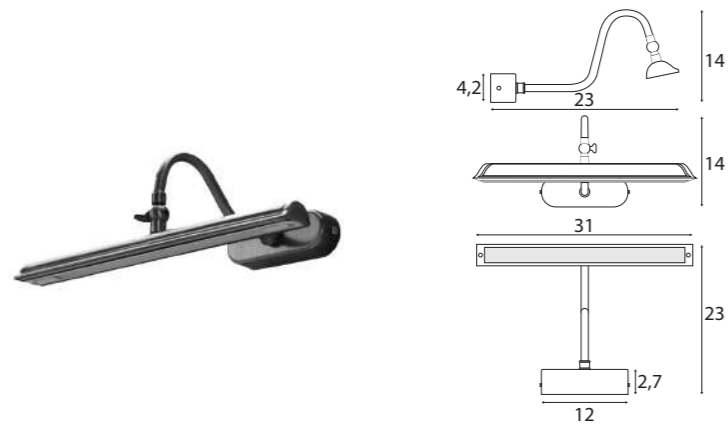

LEGGIO - LEGGIO32

LED - IP44 - 7 Watt - 220 Volt - 3000 K

LEGGIO32

CR	Cromo - Chrome
BR	Bronzo - Bronze
OR	Oro - Gold

Lampada con fissaggio a parete
(viti di fissaggio, striscia LED e trasformatore inclusi)
Lamp with wall fixing
(fixing screws, LED strip and transformer included)

MINIMA - BALL1

E14 - 28 Watt - 220 Volt