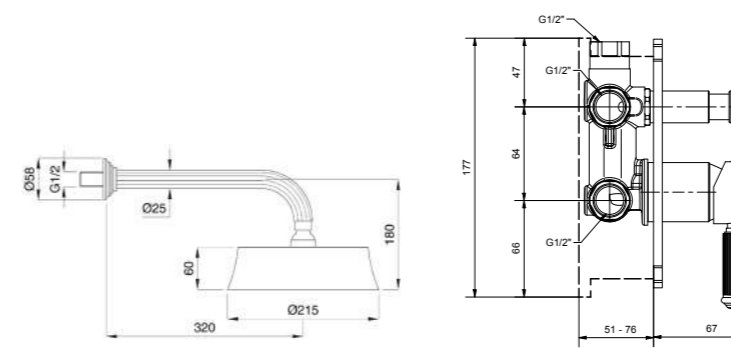

RB8598/21

Gruppo doccia incasso con soffione Ø 215 mm
(parti incasso incluse)
Built-in shower mixer with shower Ø 215 mm
(built-in parts included)

RB8572 + RB19479 + RB19846 + RG160G + RG821R + RG10615

CR	Cromo - Chrome
BR	Bronzo - Bronze
NS	Nichel Spazz. - Brushed Nichel
OR	Oro - Gold

RB8535

Monocomando doccia esterno con kit duplex
External straight shower mixer with duplex kit

CR	Cromo - Chrome
BR	Bronzo - Bronze
NS	Nichel Spazz. - Brushed Nichel
OR	Oro - Gold