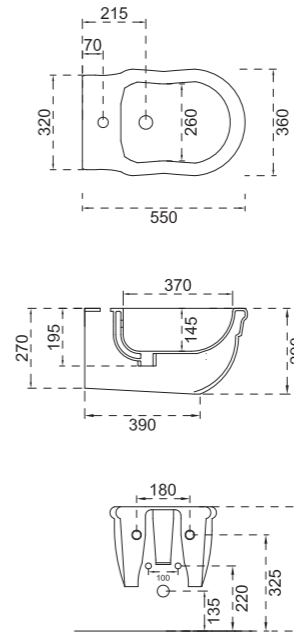

PHCA03

Bidet sospeso (1 foro rub.)
Wall hung bidet (1 tap hole)