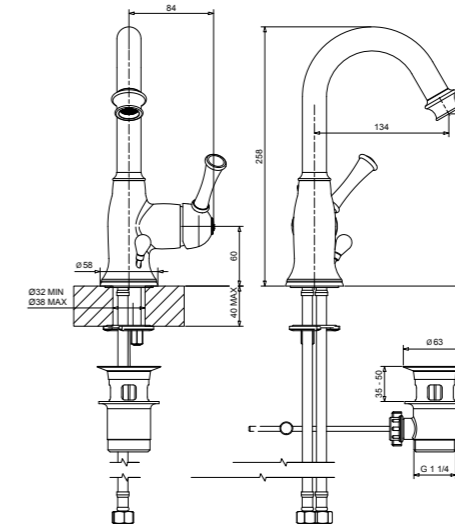

RB6419

**Monocomando lavabo
(scarico automatico 1" 1/4 con flex)**
Single hole basin mixer
(pop-up 1" 1/4 with flex)

CR	Cromo - Chrome
BR	Bronzo - Bronze
NS	Nichel Spazz. - Brushed Nichel
OR	Oro - Gold

RB6419SC con scarico clic clac - with clic clac waste