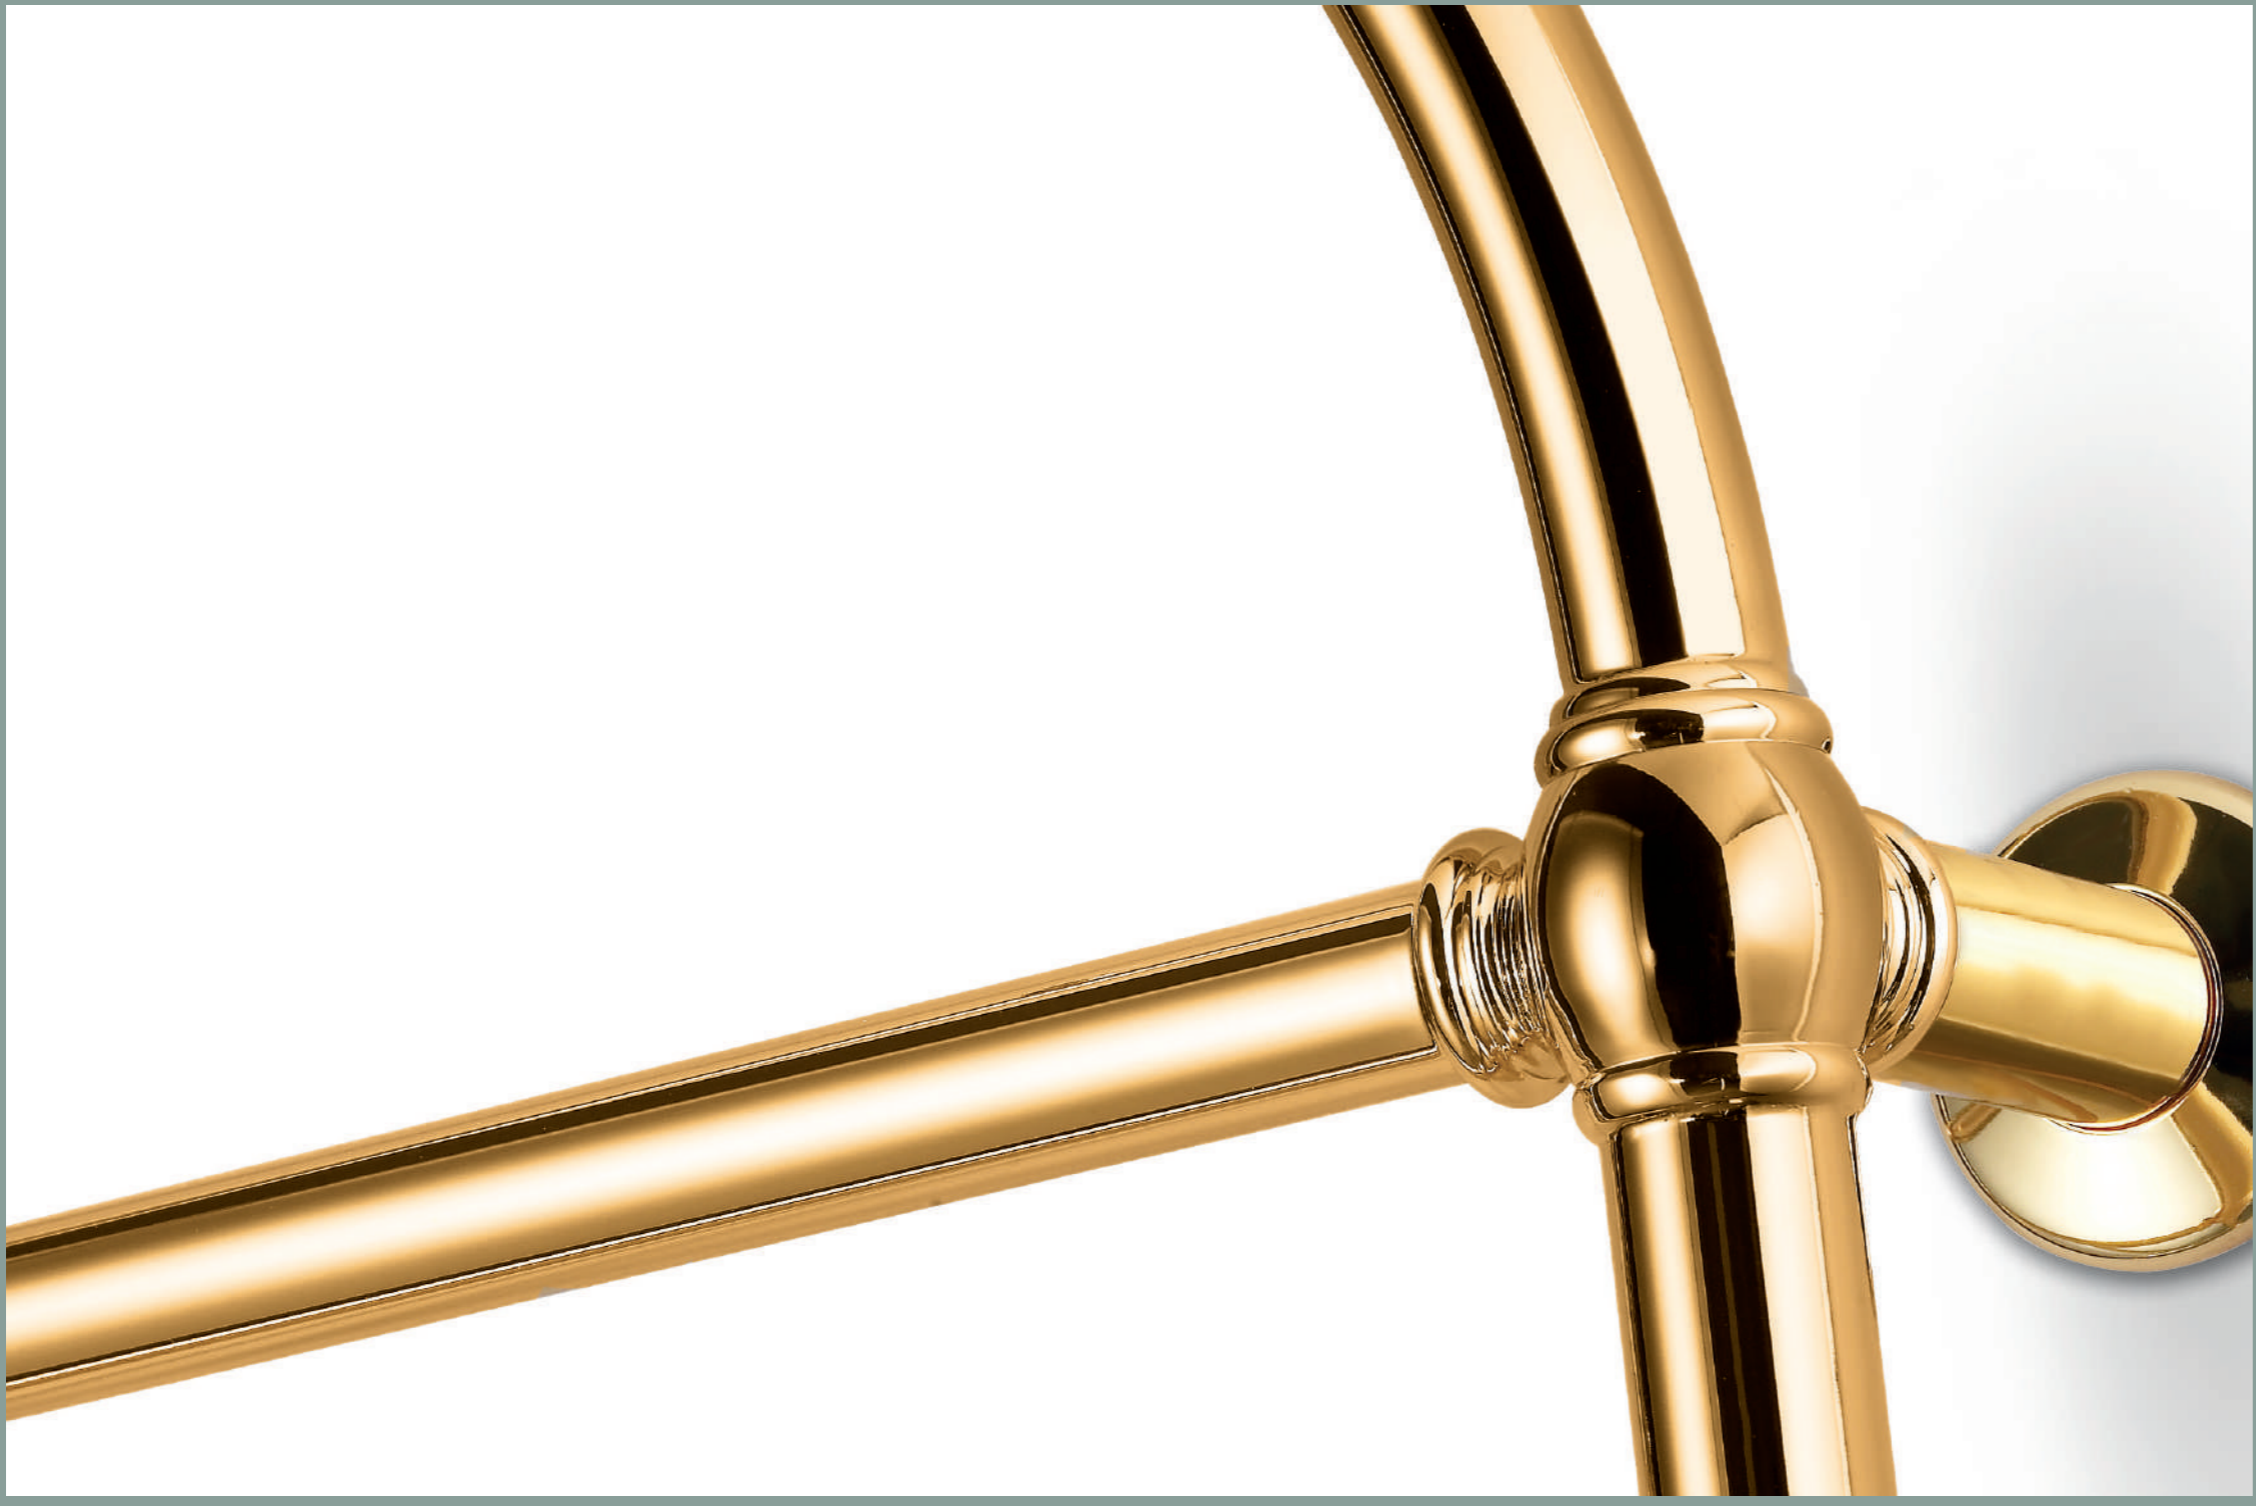

Elementi che si fondono in modo organico con lo spazio e il design circostante, esprimendo una sinfonia visiva senza pari.a.

Elements blending with the surrounding space and design, expressing a unique visual work of art.

Heated towel rail Scaldasalviette