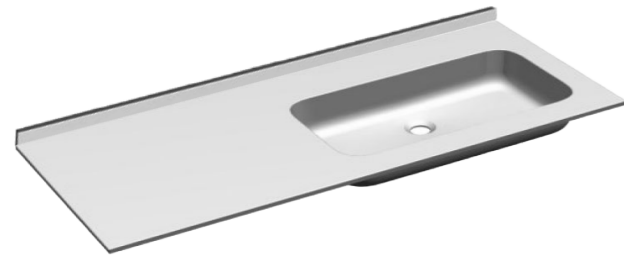

SOTTO3

Lavabo sottopiano in ceramica
Under basin sink

Bianco lucido - Glossy white
MATT Bianco opaco - Matt white

PLANA

Lavabo da incasso in resina con alzatina - senza foro troppo pieno (0, 1, 2 o 3 fori rubinetteria)
Resin washbasin with backplash - without overflow (0, 1, 2 or 3 tap hole)