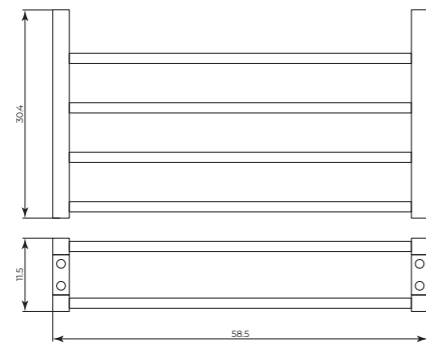

MTGR1005

Ripiano portasalviette
Towel holder shelf

CR	Cromo - Chrome
BM	Nero Opaco - Matt Black
WM	Bianco Opaco - Matt White
BR	Bronzo - Bronze
NS	Nichel Spazz. - Brushed Nichel
OR	Oro - Gold
LU	Luxury - Antique Gold
RA	Rame - Copper
OS	Oro Spazzolato - Brushed Gold