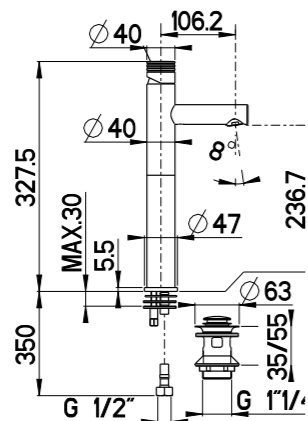

RN1117SC

**Monocomando lavabo alto
(click clack con flex)**
Single hole high basin mixer
(clic clac with flex)

CR	Cromo - Chrome
BM	Nero Opaco - Matt Black
WM	Bianco Opaco - Matt White
BR	Bronzo - Bronze
NS	Nichel Spazz. - Brushed Nichel
OR	Oro - Gold
RA	Rame - Copper
OS	Oro Spazz. - Brushed Gold