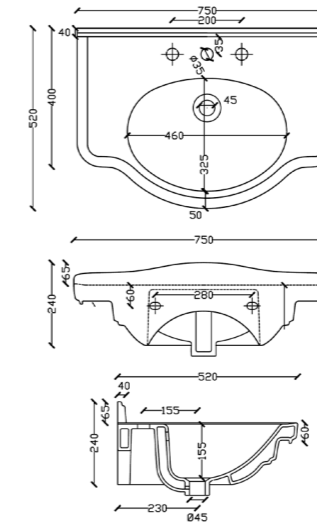

Bianco lucido - Glossy white

LAVAB75ET

Lavabo da incasso in ceramica (1 o 3 fori rubinetteria)
Ceramic washbasin (1 or 3 tap hole)

Bianco lucido - Glossy white

LAVAB90D

Lavabo da incasso in ceramica (1 o 3 fori rubinetteria)
Ceramic washbasin (1 or 3 tap hole)