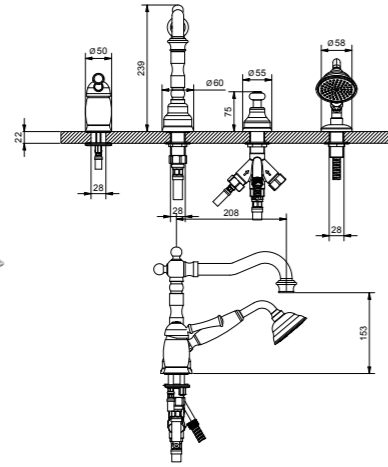

RB6455

Batteria bordo vasca 4 fori
4 ways bath mixer

CR	Cromo - Chrome
BR	Bronzo - Bronze
NS	Nichel Spazz. - Brushed Nichel
OR	Oro - Gold