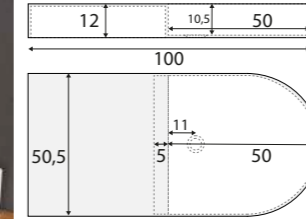

POLIS

Lavabo da appoggio in resina
Vanity top resin sink

MATT | Bianco opaco - Matt white