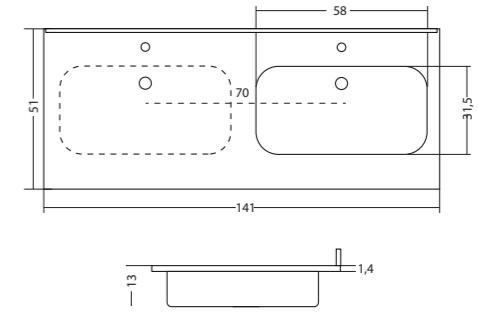

PLANA141 (2v-dx-sx)