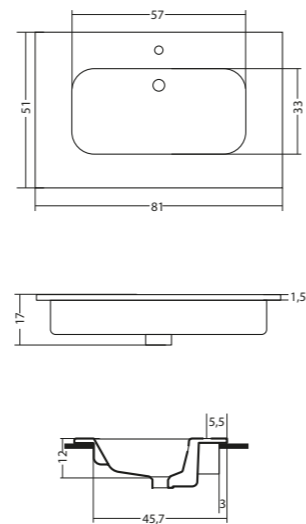

QUBO

Lavabo da incasso in ceramica (1 foro rubinetteria)
Ceramic washbasin (1 tap hole)

	GLS lucido/ glossy	MATT opaco/ matt
QUBO61D		
QUBO71D		
QUBO81D		
QUBO91D		
QUBO106D		
QUBO106DDX		
QUBO106DSX		
QUBO121D		
QUBO121DDX		
QUBO121DSX		
QUBO121DVD		
QUBO141DVD		

QUBO81D