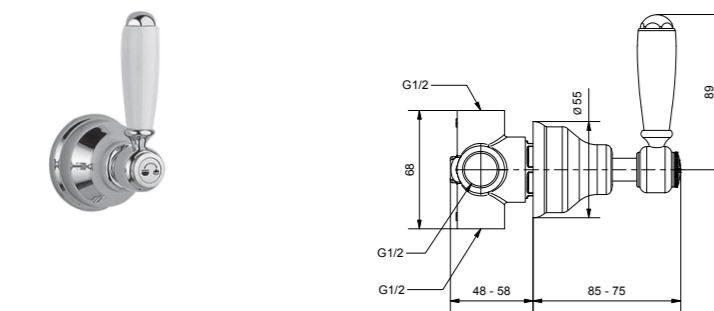

Deviatore incasso 2 vie (parti incasso incluse) Built-in diverter 2 ways (built-in parts included)

CR	Cromo - Chrome
BR	Bronzo - Bronze
NS	Nichel Spazz. - Brushed Nichel
OR	Oro - Gold
LU	Luxury - Antique Gold
RA	Rame - Copper
OS	Oro Spazzolato - Brushed Gold

RN860

Rubinetto arresto incasso 1/2" (parti incasso incluse) Built-in stop valve 1/2" (built-in parts included)

CR	Cromo - Chrome
BR	Bronzo - Bronze
NS	Nichel Spazz. - Brushed Nichel
OR	Oro - Gold
LU	Luxury - Antique Gold
RA	Rame - Copper
OS	Oro Spazzolato - Brushed Gold