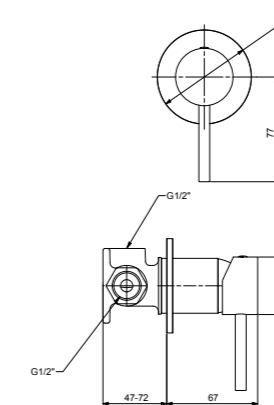

RB5730

**Monocomando doccia incasso
(parti incasso incluse)**
Built-in shower mixer
(built-in parts included)

CR	Cromo - Chrome
BM	Nero Opaco - Black Matt
WM	Bianco Opaco - White Matt
BR	Bronzo - Bronze
NS	Nichel Spazz. - Brushed Nichel
OR	Oro - Gold
OS	Oro Spazz. - Brushed Gold