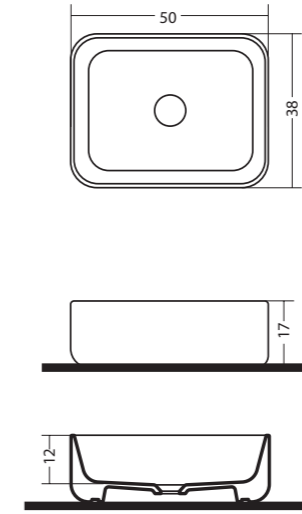

BOWL

Lavabo da appoggio in ceramica
Vanity top ceramic sink

Bianco lucido - Glossy white

MATT

Bianco opaco - Matt white

TOWN

LEAF

Lavabo da appoggio in ceramica
Vanity top ceramic sink