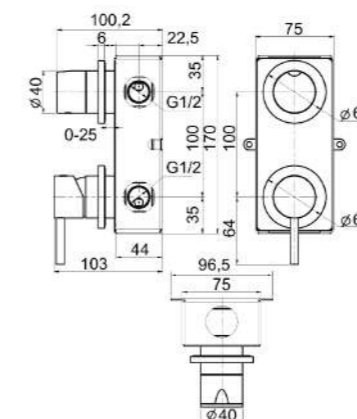

RB9072

**Monocomando doccia incasso con deviatore
(parti incasso incluse)**
Built-in shower mixer with diverter
(built-in parts included)

AC Acciaio Inox - Inox