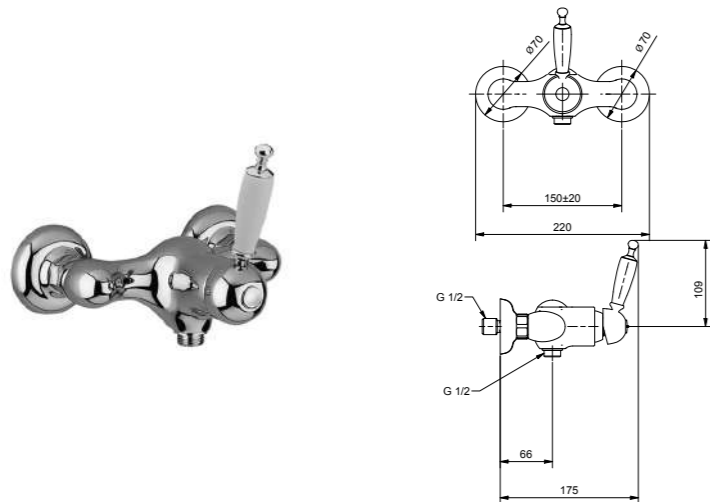

RB6338

Monocomando doccia esterno 1/2" External shower mixer 1/2"

CR	Cromo - Chrome
BM	Nero Opaco - Matt Black
BR	Bronzo - Bronze
NS	Nichel Spazz. - Brushed Nichel
OR	Oro - Gold
RA	Rame - Copper

RB19611

Sovrapprezzo leva nera (cad.) Add to price black handle (each)

RB6393