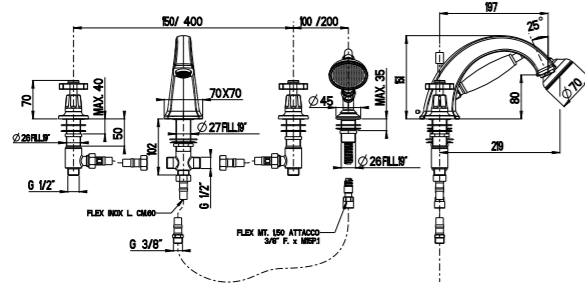

RN980

Batteria bordo vasca 4 fori
4 ways bath mixer

CR	Cromo - Chrome
BR	Bronzo - Bronze
NS	Nichel Spazz. - Brushed Nichel
OR	Oro - Gold
LU	Luxury - Antique Gold
RA	Rame - Copper
OS	Oro Spazz. - Brushed Gold

RN946