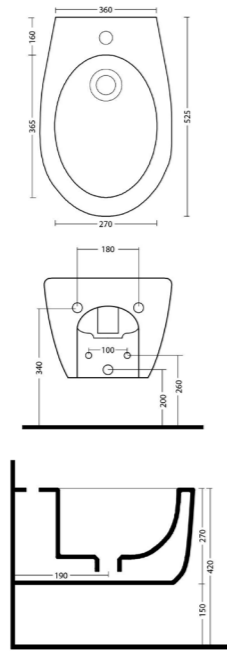

PLKY03

Bidet sospeso (1 foro rub.)
Wall hung bidet (1 tap hole)

	Bianco lucido - Glossy white
MATT	Bianco opaco - Matt white