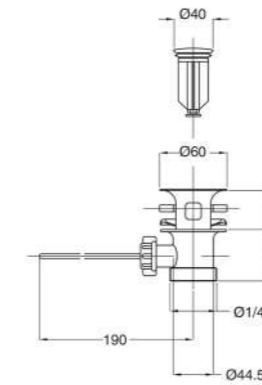

RB19273

Scarico 1" 1/4
Pop-up waste 1" 1/4

CR	Cromo - Chrome
BM	Nero Opaco - Matt Black
WM	Bianco Opaco - Matt White
BR	Bronzo - Bronze
NS	Nichel Spazz. - Brushed Nichel
OR	Oro - Gold
LU	Luxury - Antique Gold
RA	Rame - Copper
OS	Oro Spazzolato - Brushed Gold