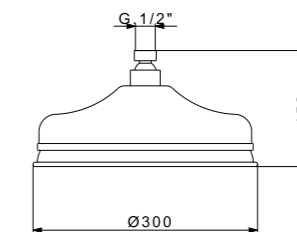

CR	Cromo - Chrome
BM	Nero Opaco - Matt Black
BR	Bronzo - Bronze
NS	Nichel Spazz. - Brushed Nichel
OR	Oro - Gold
RA	Rame - Copper

T38

RB6398N/20 - RB6398N/30

RB6398N/20

RB6398N/30

Gruppo doccia incasso con soffione Ø 200/300 mm (parti incasso incluse)
Built-in shower mixer with shower Ø 200/300 mm (built-in parts included)