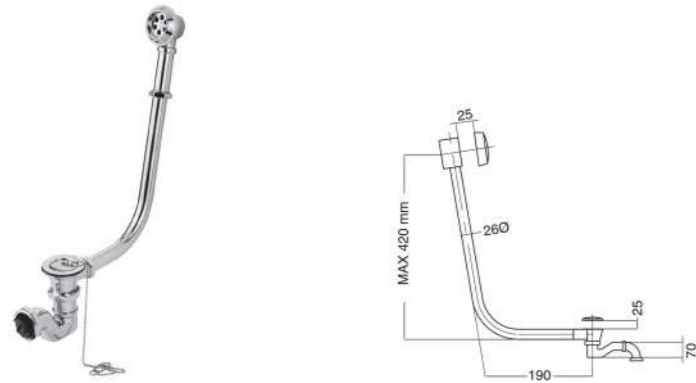

RG19140

Colonna di scarico con troppo pieno a vista per vasca (terminale escluso)

External bath tube waste with overflow (terminal excluded)

CR	Cromo - Chrome
BM	Nero Opaco - Matt Black
WM	Bianco Opaco - Matt White
BR	Bronzo - Bronze
NS	Nichel Spazz. - Brushed Nichel
OR	Oro - Gold
LU	Luxury - Antique Gold
RA	Rame - Copper
OS	Oro Spazzolato - Brushed Gold