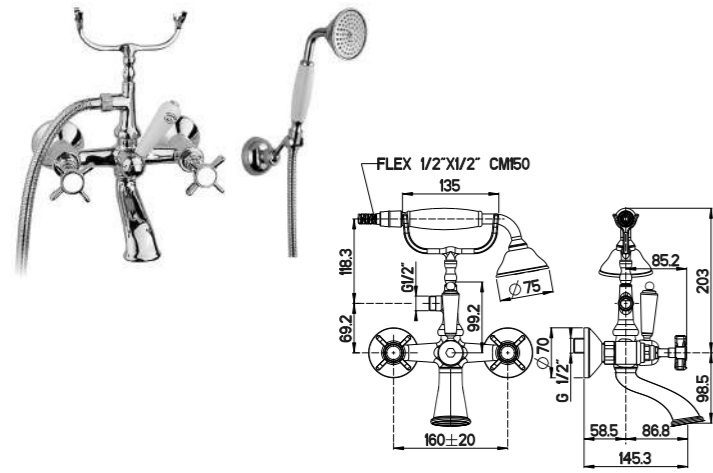

RN502

Gruppo vasca esterno
External bath mixer