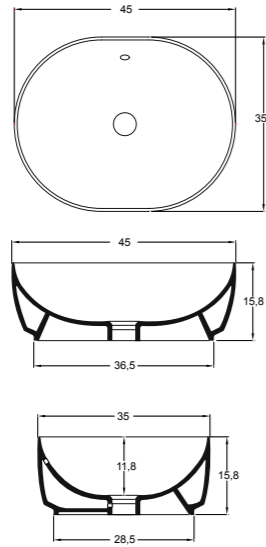

COVER45

Lavabo da appoggio in ceramica
Vanity top ceramic sink

Bianco lucido - Glossy white
MATT Bianco opaco - Matt white