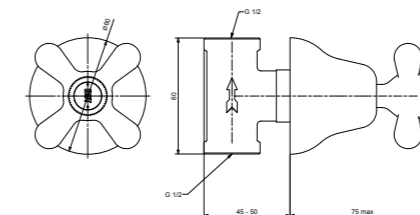

RB060

Rubinetto arresto incasso 1/2"
(parti incasso incluse)
External bath mixer with pillar 1/2"
(built-in parts included)

CR	Cromo - Chrome
BR	Bronzo - Bronze
OR	Oro - Gold