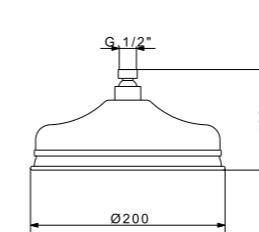

CR	Cromo - Chrome
BM	Nero Opaco - Matt Black
BR	Bronzo - Bronze
NS	Nichel Spazz. - Brushed Nichel
OR	Oro - Gold
RA	Rame - Copper

T38

RB6398N/20 - RB6398N/30

RB6398N/20

RB6398N/30

Gruppo doccia incasso con soffione Ø 200/300 mm (parti incasso incluse)
Built-in shower mixer with shower Ø 200/300 mm (built-in parts included)