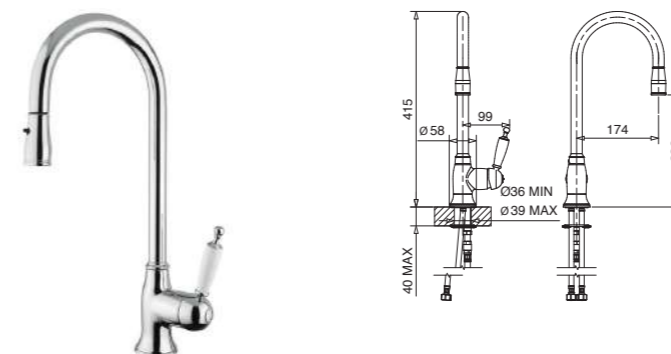

RB6395

Monocomando cucina con canna girevole e doccino estraibile
Kitchen mixer with swivel spout and pull-out small shower

CR	Cromo - Chrome
BM	Nero Opaco - Black Matt
WM	Bianco Opaco - White Matt
BR	Bronzo - Bronze
NS	Nichel Spazz. - Brushed Nichel
OR	Oro - Gold
RA	Rame - Copper