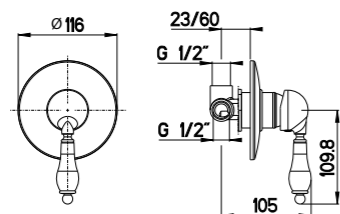

RN4330

Monocomando doccia incasso (parti incasso incluse)

Built-in shower mixer
(built-in parts included)

CR	Cromo - Chrome
BM	Nero Opaco - Matt Black
BR	Bronzo - Bronze
NS	Nichel Spazz. - Brushed Nichel
OR	Oro - Gold
LU	Luxury - Antique Gold
RA	Rame - Copper
OS	Oro Spazzolato - Brushed Gold