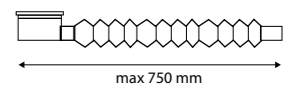

Bathtubs . rolls royce

INSTALLAZIONE FACILE / EASY INSTALLATION
Sifone sotto vasca estensibile e orientabile a 360°
Extensible and 360° adjustable under-bath siphon