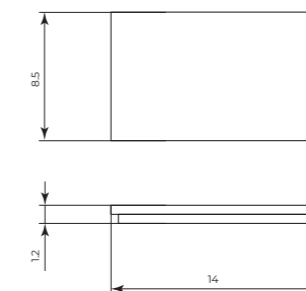

MTOM024

Pianetto in corian
Corian surface