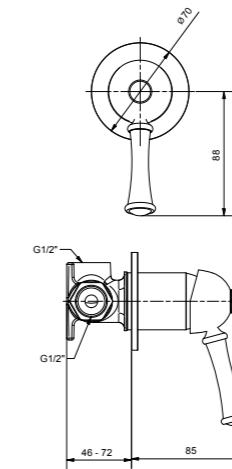

Monocomando doccia incasso
(parti incasso incluse)
Built-in stop-shower mixer
(built-in parts included)

CR	Cromo - Chrome
BR	Bronzo - Bronze
NS	Nichel Spazz. - Brushed Nichel
OR	Oro - Gold