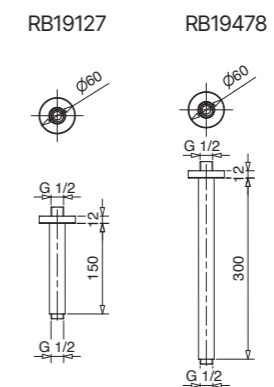

RB19127 - RB19478

Braccio doccia
Shower arm

CR	Cromo - Chrome
BM	Nero Opaco - Matt Black
WM	Bianco Opaco - Matt White
BR	Bronzo - Bronze
NS	Nichel Spazz. - Brushed Nickel
OR	Oro - Gold
OS	Oro Spazzolato - Brushed Gold