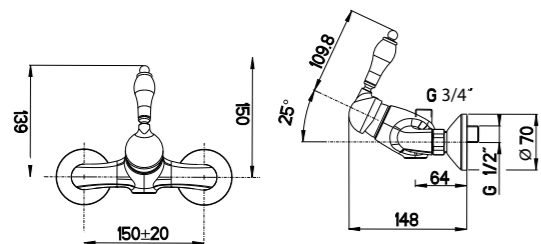

RN4336/C20 - RN4336/C30

RN4336C/20