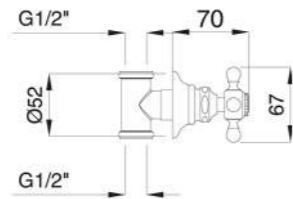

RN8360

Rubinetto arresto incasso 1/2"

(parti incasso incluse)
Built-in stop valve 1/2"
(built-in parts included)

CR	Cromo - Chrome
BR	Bronzo - Bronze
NS	Nichel Spazz. - Brushed Nichel
OR	Oro - Gold
LU	Luxury - Antique Gold
RA	Rame - Copper
OS	Oro Spazzolato - Brushed Gold