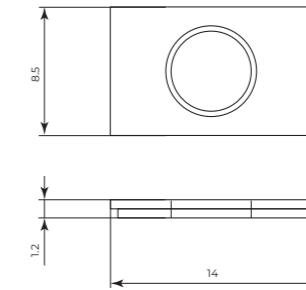

MTOM019

Pianetto in corian con foro
Corian surface with hole