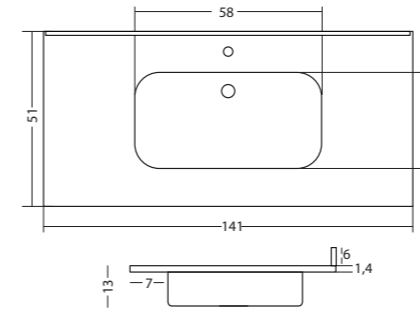

Lavabo da incasso in resina con alzatina - senza foro troppo pieno (0, 1, 2 o 3 fori rubinetteria)
Resin washbasin with backplash - without overflow (0, 1, 2 or 3 tap hole)

	MATT opaco/ matt
PLANA61	
PLANA71	
PLANA81	
PLANA91	
PLANA106	
PLANA121 (cx - dx - sx)	
PLANA121 (doppia vasca)	
PLANA141 (cx - dx - sx)	
PLANA141 (doppia vasca)	
PLANA161 (cx - dx - sx)	
PLANA161 (doppia vasca)	
PLANA181 (cx - dx - sx)	
PLANA181 (doppia vasca)	
PLANA211 (cx - dx - sx)	
PLANA211 (doppia vasca)	

PLANA141