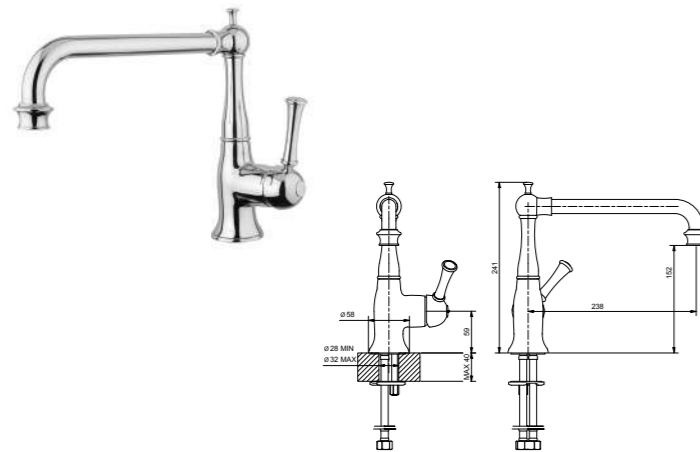

RB6482

Monocomando cucina con canna girevole
Kitchen mixer with swivel spout

CR	Cromo - Chrome
BR	Bronzo - Bronz
NS	Nichel Spazz. - Brushed Niche
OR	Oro - Gold