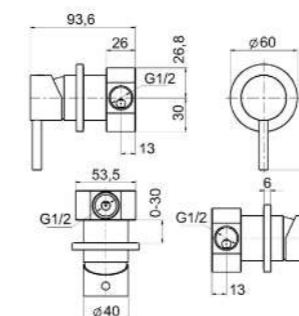

RB9030

Monocomando doccia incasso (parti incasso incluse)
Built-in shower mixer (built-in parts included)

AC Acciaio Inox - Inox