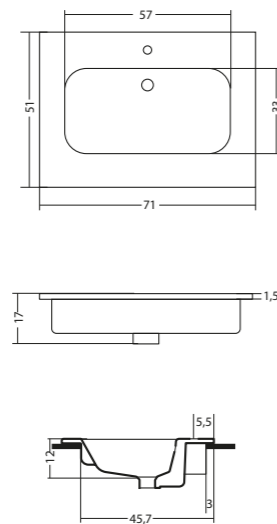

QUBO

Lavabo da incasso in ceramica (1 foro rubinetteria)
Ceramic washbasin (1 tap hole)

	GLS lucido/ glossy	MATT opaco/ matt
QUBO61D		
QUBO71D		
QUBO81D		
QUBO91D		
QUBO106D		
QUBO106DDX		
QUBO106DSX		
QUBO121D		
QUBO121DDX		
QUBO121DSX		
QUBO121DVD		
QUBO141DVD		

QUBO71D