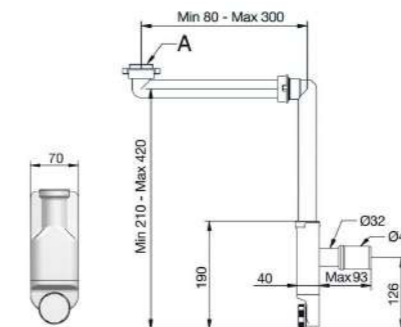

RB19269

Sifone lavabo
Sink Syhon

AC	Acciaio Inox - Inox
----	---------------------

RFC100

Sifone tubo flessibile 1" 1/4
Flexible siphon 1" 1/4

BI	Bianco - White
CR	Cromo - Chrome

RFC8274

Sifone salvaspazio ispezionabile 1" 1/4
Space-saving inspectable siphon 1" 1/4