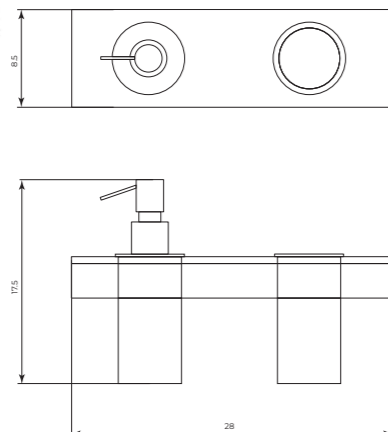

MTOM036

Dispenser e portaspazzolini con pianetto
Surface with dispenser and toothbrush holder

CR	Cromo - Chrome
BM	Nero Opaco - Matt Black
WM	Bianco Opaco - Matt White
BR	Bronzo - Bronze
NS	Nichel Spazz. - Brushed Nickel
OR	Oro - Gold
LU	Luxury - Antique Gold
RA	Rame - Copper
OS	Oro Spazzolato - Brushed Gold