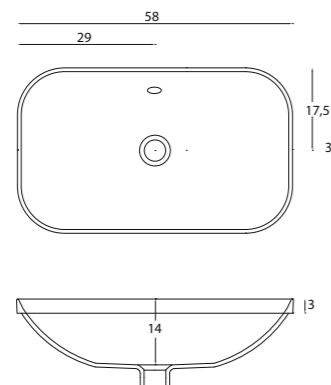

Bianco lucido - Glossy white

SOTTO 2

Lavabo sottopiano in ceramica
Under basin sink

Bianco lucido - Glossy white

SOPRA58

Lavabo sopra piano in ceramica
Over counter ceramic sink

Bianco lucido - Glossy white
MATT Bianco opaco - Matt white