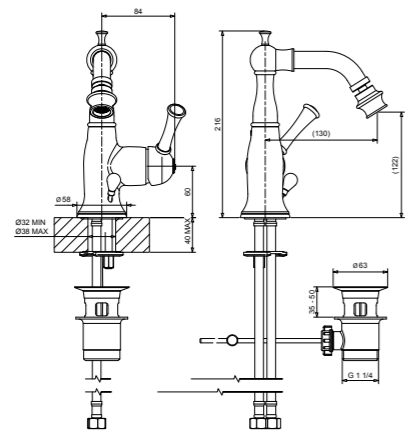

RB6423

**Monocomando bidet
(scarico automatico 1" 1/4 con flex)**
Single hole bidet mixer
(pop-up 1" 1/4 with flex)

CR	Cromo - Chrome
BR	Bronzo - Bronze
NS	Nichel Spazz. - Brushed Nichel
OR	Oro - Gold

RB6417