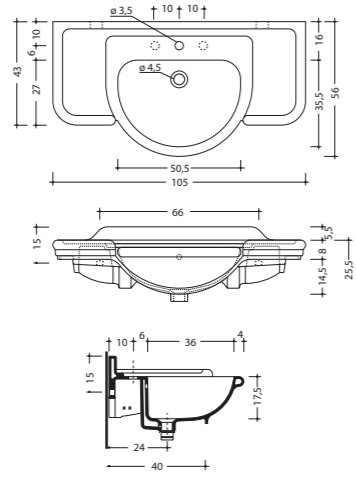

Bianco lucido - Glossy white

LAVAB110D

Lavabo da incasso in ceramica (1 o 3 fori rubinetteria)
Ceramic washbasin (1 or 3 tap hole)

Bianco lucido - Glossy white

LAVAB105F

Lavabo da incasso in ceramica (1 o 3 fori rubinetteria)
Ceramic washbasin (1 or 3 tap hole)