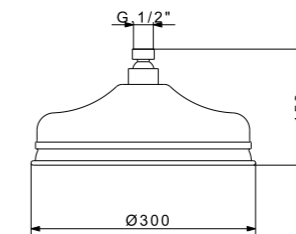

RN8347/C20 - RN8347/C30

Colonna doccia completa con soffione Ø 200/300 mm
Complete shower mixer with big shower Ø 200/300 mm

RN8347 + RG3174 + RG2000 + RG821B + RG10615

CR	Cromo - Chrome
BR	Bronzo - Bronze
NS	Nichel Spazz. - Brushed Nickel
OR	Oro - Gold
LU	Luxury - Antique Gold
RA	Rame - Copper
OS	Oro Spazzolato - Brushed Gold

RN8347 + RG3174 + RG3000 + RG821B + RG10615

CR	Cromo - Chrome
BR	Bronzo - Bronze
NS	Nichel Spazz. - Brushed Nickel
OR	Oro - Gold
LU	Luxury - Antique Gold
RA	Rame - Copper
OS	Oro Spazzolato - Brushed Gold

RN8320/20 - RN8320/30

Gruppo doccia incasso con soffione Ø 200/300 mm
(parti incasso incluse)

Built-in shower mixer with shower Ø 200/300 mm
(built-in parts included)

RN8366 + RN8360 (x2) + RG319 + RG2000 +
RG821B + RG10615 + RG160G

CR	Cromo - Chrome
BR	Bronzo - Bronze
NS	Nichel Spazz. - Brushed Nickel
OR	Oro - Gold
LU	Luxury - Antique Gold
RA	Rame - Copper
OS	Oro Spazzolato - Brushed Gold

RN8366 + RN8360 (x2) + RG319 + RG3000 +
RG821B + RG10615 + RG160G

CR	Cromo - Chrome
BR	Bronzo - Bronze
NS	Nichel Spazz. - Brushed Nickel
OR	Oro - Gold
LU	Luxury - Antique Gold
RA	Rame - Copper
OS	Oro Spazzolato - Brushed Gold

RN8320/30