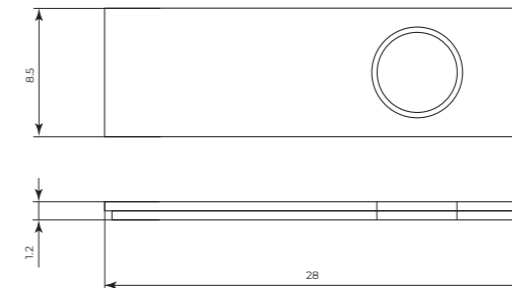

MTOM020

Pianetto in corian con portasapone e un foro
Corian surface with soap dish and one hole