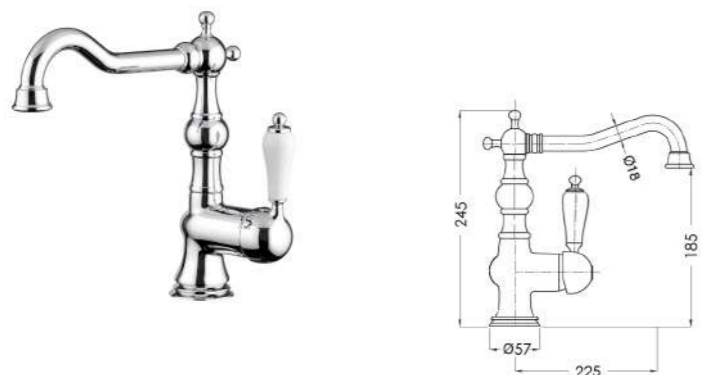

RN3382

Monocomando cucina con canna girevole
Kitchen mixer with swivel spout

CR	Cromo - Chrome
BM	Nero Opaco - Matt Black
BR	Bronzo - Bronze
NS	Nichel Spazz. - Brushed Nichel
OR	Oro - Gold
LU	Luxury - Antique Gold
RA	Rame - Copper
OS	Oro Spazzolato - Brushed Gold