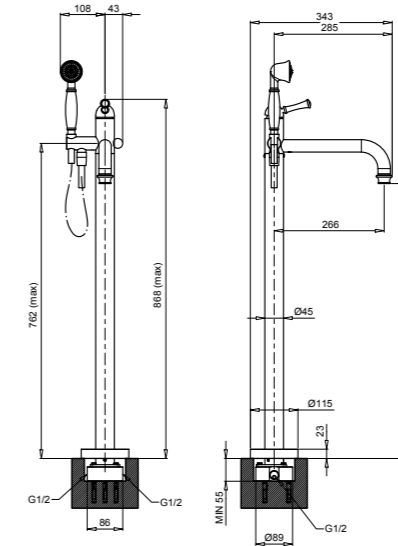

RB6460

Monocomando vasca a pavimento
(parti incasso incluse)
Floor pillar for stuffing bath
(built-in parts included)

CR	Cromo - Chrome
BR	Bronzo - Bronze
NS	Nichel Spazz. - Brushed Nichel
OR	Oro - Gold

RB6430N