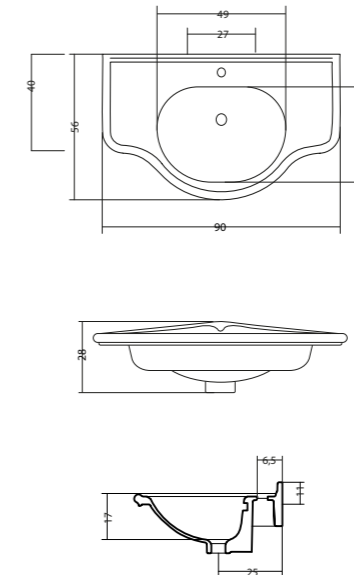

Bianco lucido - Glossy white

LAVAB75ET

Lavabo da incasso in ceramica (1 o 3 fori rubinetteria)
Ceramic washbasin (1 or 3 tap hole)

Bianco lucido - Glossy white

LAVAB90D

Lavabo da incasso in ceramica (1 o 3 fori rubinetteria)
Ceramic washbasin (1 or 3 tap hole)