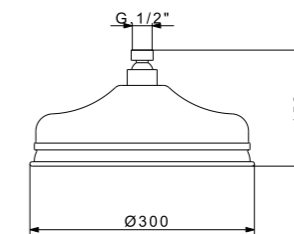

RG3000

Soffione Ø 300 mm (con ugelli anticalcare)
Big shower Ø 300 mm (with anti-limescale nozzles)

CR	Cromo - Chrome
BM	Nero Opaco - Matt Black
BR	Bronzo - Bronze
NS	Nichel Spazz. - Brushed Nichel
OR	Oro - Gold
LU	Luxury - Antique Gold
RA	Rame - Copper
OS	Oro Spazzolato - Brushed Gold