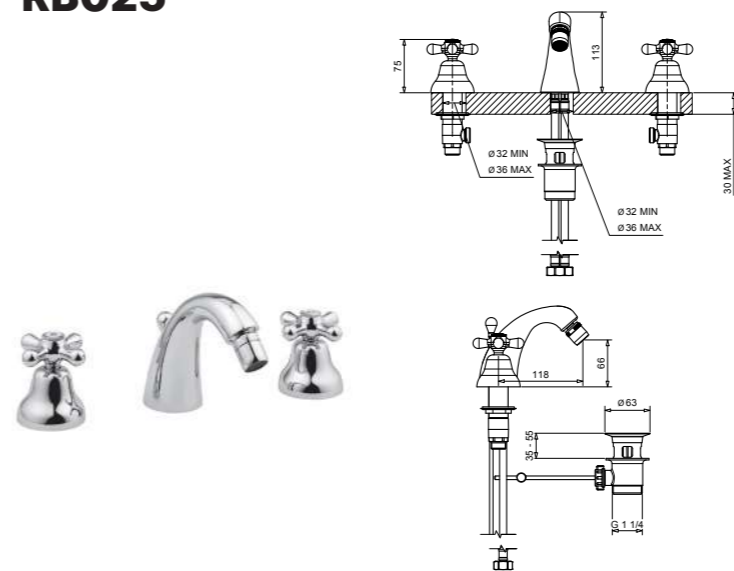

RB025

Batteria 3 fori bidet
(scarico automatico 1" 1/4 con flex)
3 tap hole bidet mixer
(pop-up 1" 1/4 and flex)

CR	Cromo - Chrome
BR	Bronzo - Bronze
OR	Oro - Gold