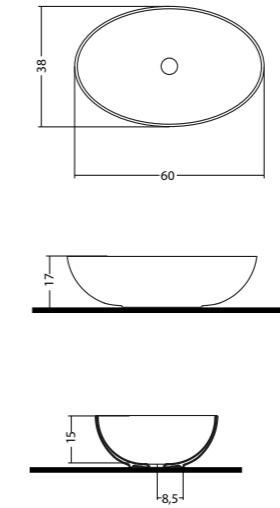

BOWL

Lavabo da appoggio in ceramica
Vanity top ceramic sink

Bianco lucido - Glossy white

MATT

Bianco opaco - Matt white

TOWN

LEAF

Lavabo da appoggio in ceramica
Vanity top ceramic sink