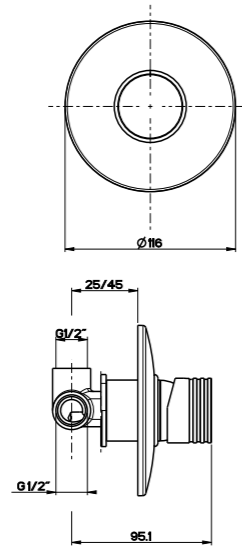

**Monocomando doccia incasso
(parti incasso incluse)**
Built-in shower mixer
(built-in parts included)

CR	Cromo - Chrome
BM	Nero Opaco - Matt Black
WM	Bianco Opaco - Matt White
BR	Bronzo - Bronze
NS	Nichel Spazz. - Brushed Nichel
OR	Oro - Gold
RA	Rame - Copper
OS	Oro Spazz. - Brushed Gold