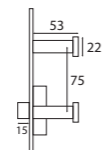

Placca di scarico wc compatibile con Geberit
Toilet flush plate compatible with Geberit system

CR	Cromo - Chrome
BM	Nero Opaco - Matt Black
WM	Bianco Opaco - Matt White
NS	Nichel Spazz. - Brushed Nichel
OS	Oro Spazzolato - Brushed Gold