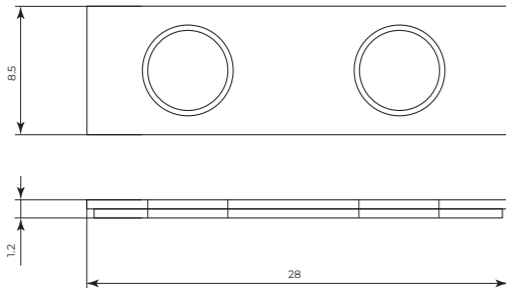

MTOM030

Pianetto in corian con due fori
Corian surface with two hole