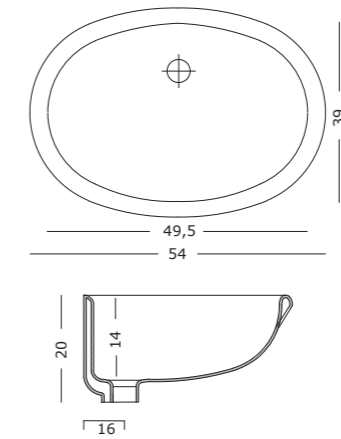

SOTTO 2

Lavabo sottopiano in ceramica
Under basin sink

Bianco lucido - Glossy white