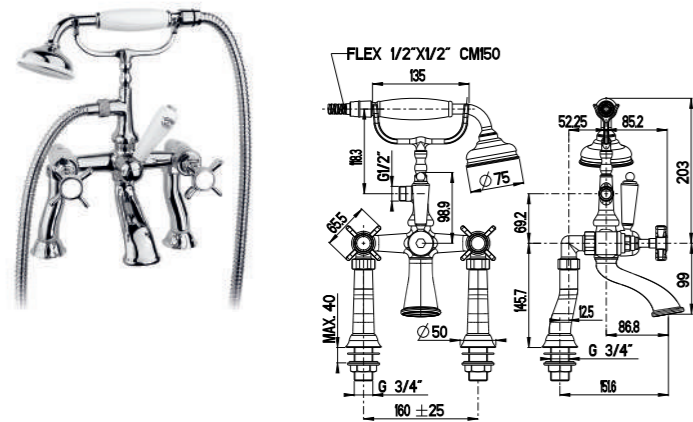

RN500/B

Gruppo vasca esterno con soprabordi alti
External bath mixer with high pillar