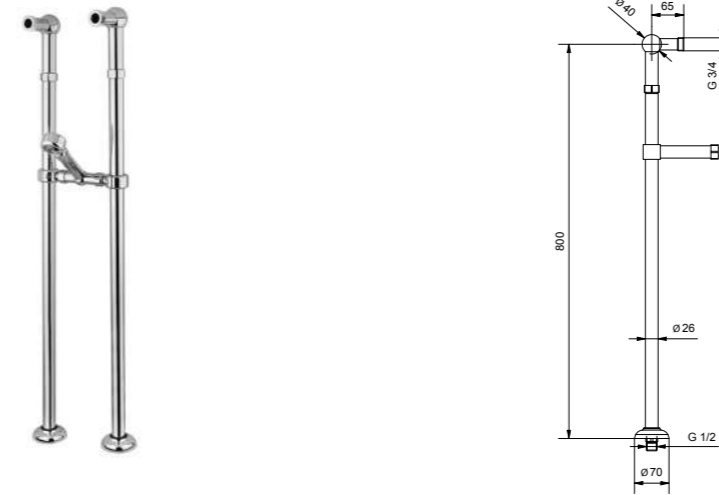

RG19642

Colonne di alimentazione a pavimento per vasca (con ancoraggio telescopico a parte)

Floor pillar for bathtub (with separate telescopic anchor)

CR	Cromo - Chrome
BM	Nero Opaco - Matt Black
WM	Bianco Opaco - Matt White
BR	Bronzo - Bronze
NS	Nichel Spazz. - Brushed Nichel
OR	Oro - Gold
LU	Luxury - Antique Gold
RA	Rame - Copper
OS	Oro Spazzolato - Brushed Gold