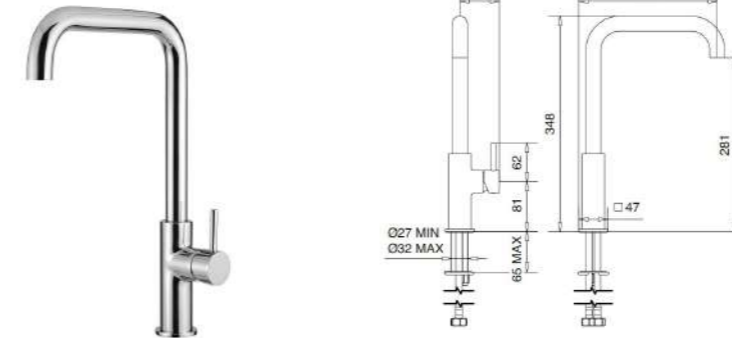

RB5782

Monocomando cucina con canna girevole
Kitchen mixer with swivel spout

CR	Cromo - Chrome
BM	Nero Opaco - Black Matt
WM	Bianco Opaco - White Matt
BR	Bronzo - Bronze
NS	Nichel Spazz. - Brushed Nichel
OR	Oro - Gold
OS	Oro Spazzolato - Brushed Gold