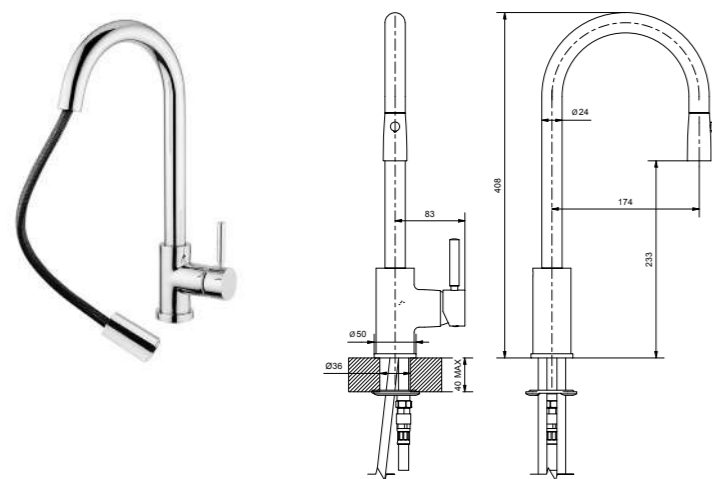

RB2270

Monocomando cucina con canna girevole e doccino estraibile
Kitchen mixer with swivel spout and pull-out small shower

CR	Cromo - Chrome
BM	Nero Opaco - Black Matt
WM	Bianco Opaco - White Matt
BR	Bronzo - Bronze
NS	Nichel Spazz. - Brushed Nichel