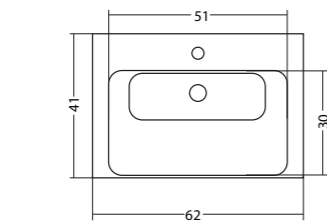

EDGE62

Lavabo da incasso in ceramica (1 o 3 fori rubinetteria)
Ceramic washbasin (1 or 3 tap hole)

Bianco lucido - Glossy white