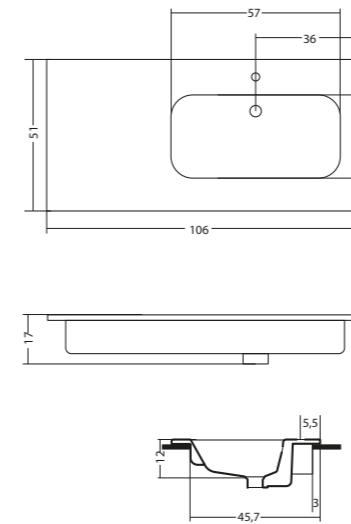

Lavabo da incasso in ceramica (1 foro rubinetteria)
Ceramic washbasin (1 tap hole)

	GLS lucido/ glossy	MATT opaco/ matt
QUBO61D		
QUBO71D		
QUBO81D		
QUBO91D		
QUBO106D		
QUBO106DDX		
QUBO106DSX		
QUBO121D		
QUBO121DDX		
QUBO121DSX		
QUBO121DVD		
QUBO141DVD		

QUBO106DDX