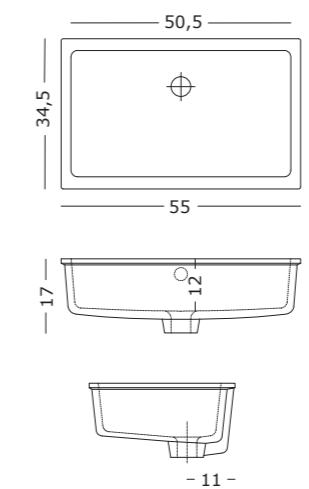

SOTTO3

Lavabo sottopiano in ceramica
Under basin sink

Bianco lucido - Glossy white
MATT Bianco opaco - Matt white