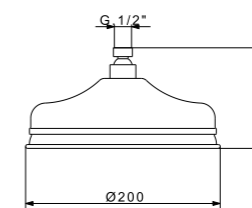

RG2000

Soffione Ø 200 mm (con ugelli anticalcare)
Big shower Ø 200 mm (with anti-limescale nozzles)

CR	Cromo - Chrome
BM	Nero Opaco - Matt Black
BR	Bronzo - Bronze
NS	Nichel Spazz. - Brushed Nichel
OR	Oro - Gold
LU	Luxury - Antique Gold
RA	Rame - Copper
OS	Oro Spazzolato - Brushed Gold