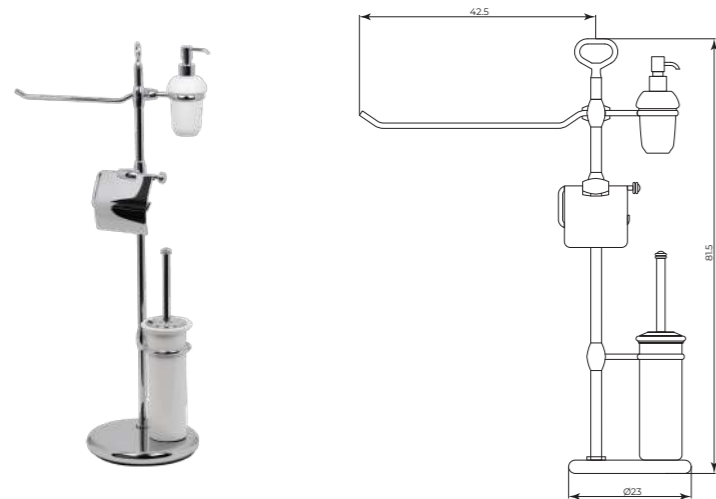

MTPT2108C

Piantana bidet e WC
Bidet and toilet stand

CR	Cromo - Chrome
BM	Nero Opaco - Matt Black
WM	Bianco Opaco - Matt White
BR	Bronzo - Bronze
NS	Nichel Spazz. - Brushed Nichel
OR	Oro - Gold
LU	Luxury - Antique Gold
RA	Rame - Copper
OS	Oro Spazzolato - Brushed Gold