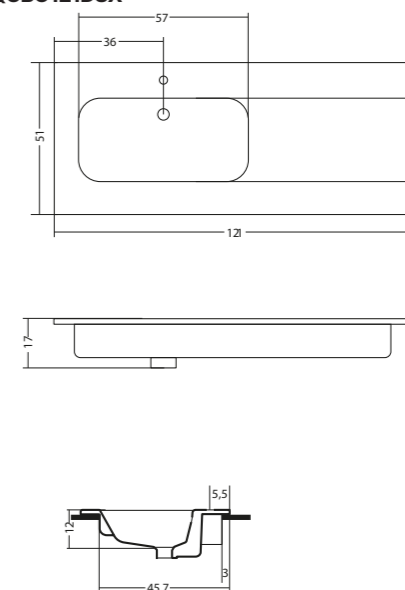

QUBO121DSX