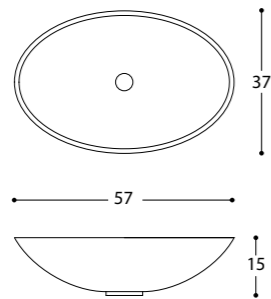

OVAL

Lavabo da appoggio in resina
Vanity top resin sink

MATT | Bianco opaco - Matt white

POLIS

Lavabo da appoggio in resina
Vanity top resin sink

MATT | Bianco opaco - Matt white

Lavabi da Incasso e Sottopiano