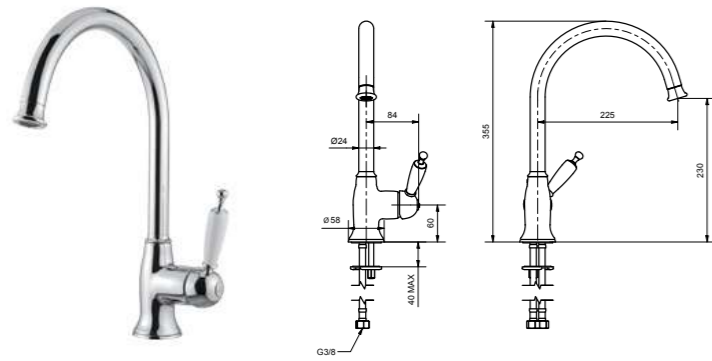

RB6381

Monocomando cucina con canna girevole
Kitchen mixer with swivel spout

CR	Cromo - Chrome
BM	Nero Opaco - Black Matt
WM	Bianco Opaco - White Matt
BR	Bronzo - Bronze
NS	Nichel Spazz. - Brushed Nichel
OR	Oro - Gold
RA	Rame - Copper