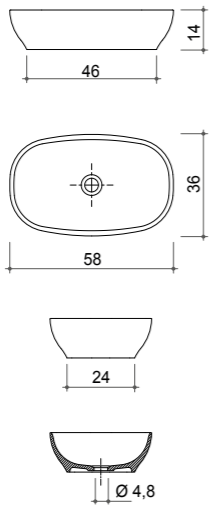

MATT Bianco opaco - Matt white

ROY

Lavabo da appoggio in resina
Vanity top resin sink

MATT | Bianco opaco - Matt white

VIVIA

Lavabo da appoggio in resina
Vanity top resin sink

MATT | Bianco opaco - Matt white