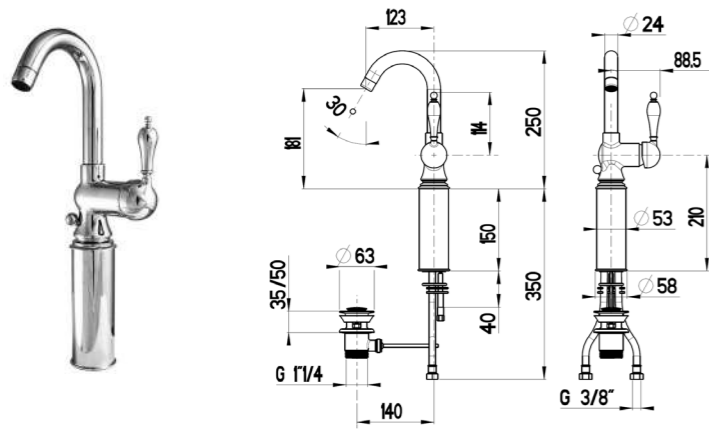

RN4317

Monocomando lavabo con prolunga (scarico automatico 1" 1/4 con flex)

Single hole basin mixer with extension
(pop-up 1" 1/4 with flex)

CR	Cromo - Chrome
BM	Nero Opaco - Matt Black
BR	Bronzo - Bronze
NS	Nichel Spazz. - Brushed Nichel
OR	Oro - Gold
LU	Luxury - Antique Gold
RA	Rame - Copper
OS	Oro Spazzolato - Brushed Gold

RN4317SC con scarico clic clac - with clic clac waste