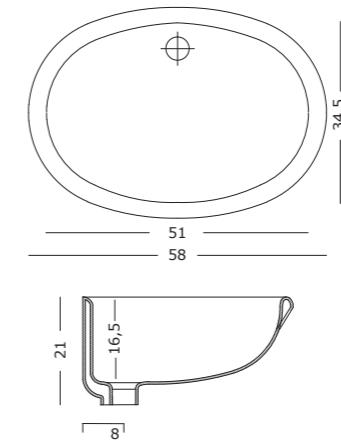

SOTTO 1

Lavabo sottopiano in ceramica
Under basin sink

Bianco lucido - Glossy white