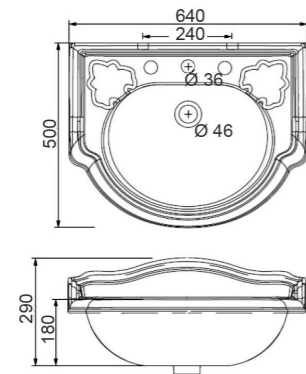

Bianco lucido - Glossy white

SOTTO 1

Lavabo sottopiano in ceramica
Under basin sink

Bianco lucido - Glossy white

ENGLAND

Lavabo da incasso in ceramica (1 o 3 fori rubinetteria)
Ceramic washbasin (1 or 3 tap hole)