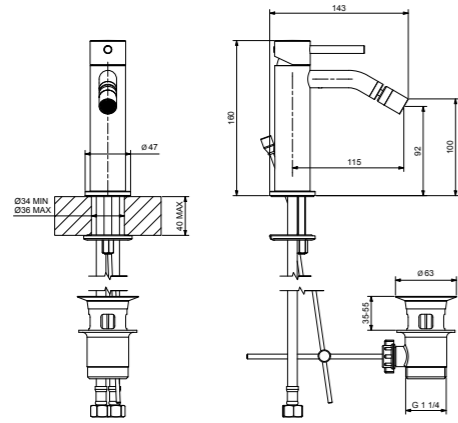

RB5725

**Monocomando bidet
(scarico automatico 1" 1/4 con flex)**
Single hole bidet mixer
(pop-up 1" 1/4 with flex)

CR	Cromo - Chrome
BM	Nero Opaco - Black Matt
WM	Bianco Opaco - White Matt
BR	Bronzo - Bronze
NS	Nichel Spazz. - Brushed Nichel
OR	Oro - Gold
OS	Oro Spazz. - Brushed Gold