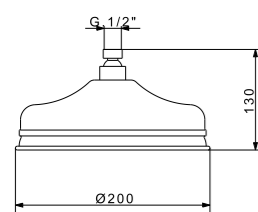

RN4336/C20 - RN4336/C30

RN4336C/20