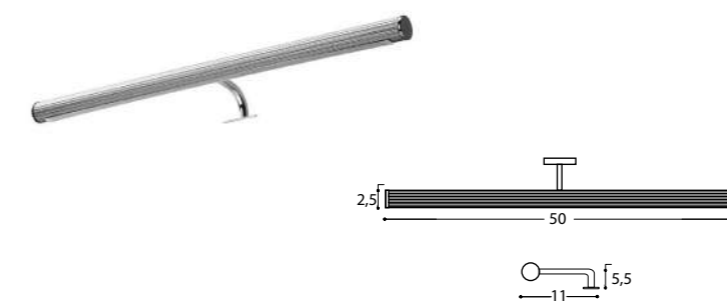

RIGOLED

CR	Cromo - Chrome
BR	Bronzo - Bronze
NS	Nichel Spazz. - Brushed Nichel
OR	Oro - Gold

Lampada a sezione tonda con fissaggio a cornice (viti di fissaggio, striscia LED e trasformatore inclusi)
Roundish lamp with frame fixing (fixing screws, LED strip and transformer included)