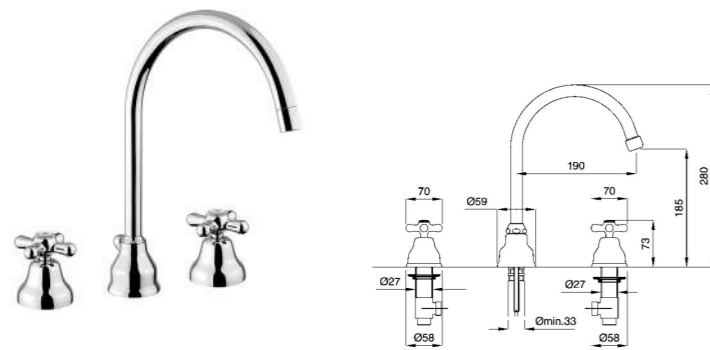

RB017

Batteria 3 fori lavabo
(scarico automatico 1" 1/4 con flex)
3 tap hole basin mixer
(pop-up 1" 1/4 and flex)

CR	Cromo - Chrome
BR	Bronzo - Bronze
OR	Oro - Gold