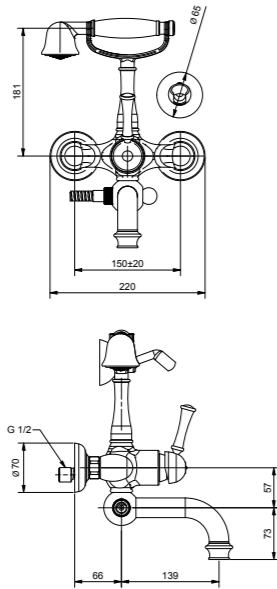

RB6402

Gruppo vasca esterno
External bath mixer

CR	Cromo - Chrome
BR	Bronzo - Bronze
NS	Nichel Spazz. - Brushed Nichel
OR	Oro - Gold