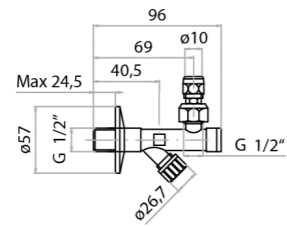

RG2807

Rubinetto sotto lavabo/bidet con filtro e snodo
Under basin/bidet stop-cock with filter

CR	Cromo - Chrome
BM	Nero Opaco - Matt Black
WM	Bianco Opaco - Matt White
BR	Bronzo - Bronze
NS	Nichel Spazz. - Brushed Nichel
OR	Oro - Gold
LU	Luxury - Antique Gold
RA	Rame - Copper
OS	Oro Spazzolato - Brushed Gold