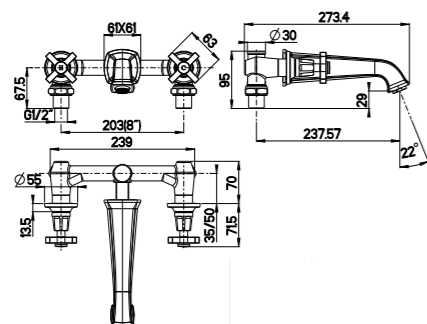

RN969SC

**Batteria lavabo a parete
(clic clac e parti incasso incluse)**
Wall wash basin mixer
(clic clac and built-in parts included)

CR	Cromo - Chrome
BR	Bronzo - Bronze
NS	Nichel Spazz. - Brushed Nichel
OR	Oro - Gold
LU	Luxury - Antique Gold
RA	Rame - Copper
OS	Oro Spazz. - Brushed Gold