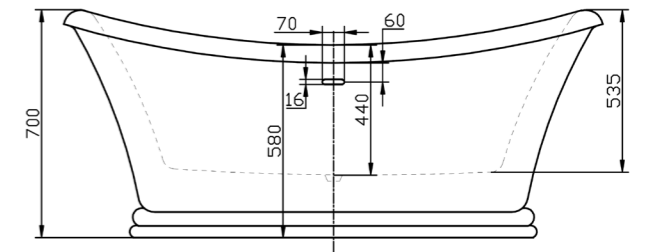

Sovrapprezzo troppopieno e clic clac bianco
Surcharge for white overflow and clic clac

Bathtubs . bonville

INSTALLAZIONE FACILE / EASY INSTALLATION
Sifone sotto vasca estensibile e orientabile a 360°
Extensible and 360° adjustable under-bath siphon