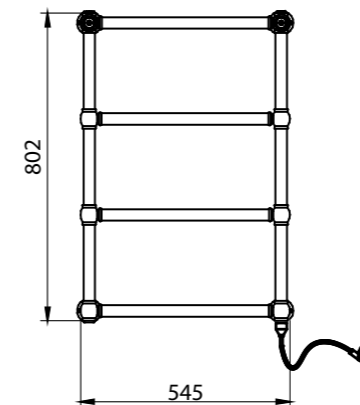

MEMPHIS 4 TBMP12 - TBMP17

W Idraulico
W Δt 50° CR/BR/NS/OR - 252
W Δt 50° LC - 353

W Elettrico
W Δt 50° CR/BR/NS/OR - 200
W Δt 50° LC - 300

Scaldasalviette idraulico (valvole escluse)
Idraulic heated towel rail (valves not included)