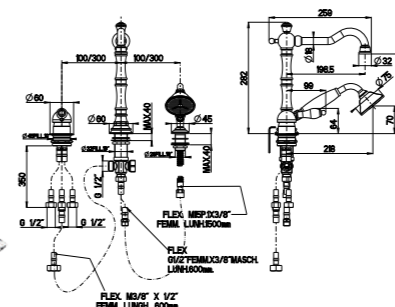

RN3355

Batteria bordo vasca 3 fori
3 ways bath mixer

CR	Cromo - Chrome
BM	Nero Opaco - Matt Black
BR	Bronzo - Bronze
NS	Nichel Spazz. - Brushed Nichel
OR	Oro - Gold
LU	Luxury - Antique Gold
RA	Rame - Copper
OS	Oro Spazzolato - Brushed Gold