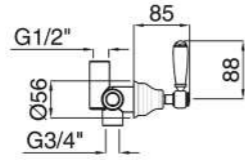

RN8366

Deviatore incasso 2 vie (parti incasso incluse)

Built-in diverter 2 ways
(built-in parts included)

CR	Cromo - Chrome
BR	Bronzo - Bronze
NS	Nichel Spazz. - Brushed Nichel
OR	Oro - Gold
LU	Luxury - Antique Gold
RA	Rame - Copper
OS	Oro Spazzolato - Brushed Gold