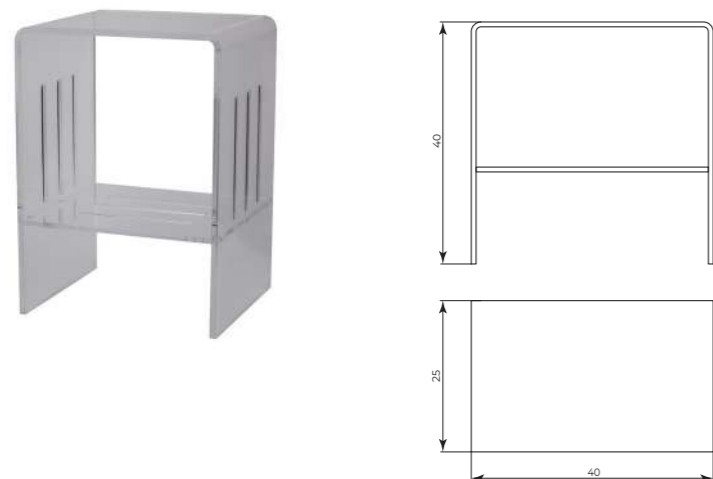

Pensile portaoggetti a 1 piano per doccia
Shower objects holder

Plexiglass - Plexiglass

MTPX9832

Gancio per doccia e termoarredo
Hook for shower and heated towel rail

Plexiglass - Plexiglass

MTPX9731T

Sgabello
Stool