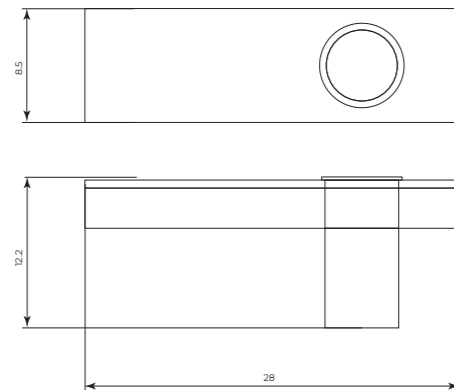

MTOM016

Portasapone in corian con portaspazzolini
Corian soap dish with toothbrush holder

CR	Cromo - Chrome
BM	Nero Opaco - Matt Black
WM	Bianco Opaco - Matt White
BR	Bronzo - Bronze
NS	Nichel Spazz. - Brushed Nichel
OR	Oro - Gold
LU	Luxury - Antique Gold
RA	Rame - Copper
OS	Oro Spazzolato - Brushed Gold