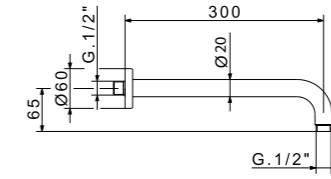

RG275

Braccio doccia
Shower arm

CR	Cromo - Chrome
BM	Nero Opaco - Matt Black
WM	Bianco Opaco - Matt White
BR	Bronzo - Bronze
NS	Nichel Spazz. - Brushed Nickel
OR	Oro - Gold
LU	Luxury - Antique Gold
RA	Rame - Copper
OS	Oro Spazzolato - Brushed Gold