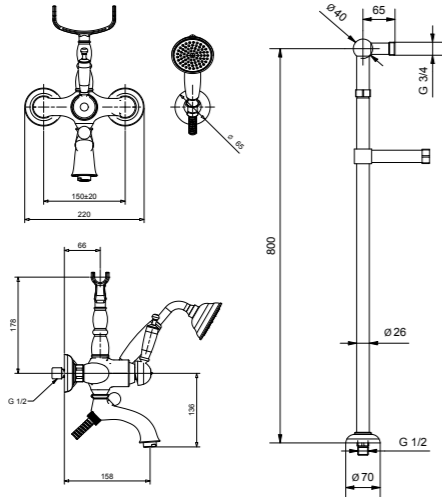

RB6355

Batteria bordo vasca 4 fori
4 ways bath mixer

CR	Cromo - Chrome
BM	Nero Opaco - Matt Black
BR	Bronzo - Bronze
NS	Nichel Spazz. - Brushed Nichel
OR	Oro - Gold
RA	Rame - Copper

RB6300/C

**Gruppo vasca con colonne di alimentazione a pavimento
(con crociera telescopica per ancoraggio allo scarico)**
Bath mixer with floor stand-pipe
(with waste telescopic-spacer)