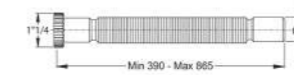

RFC100

Sifone tubo flessibile 1" 1/4
Flexible siphon 1" 1/4

BI	Bianco - White
CR	Cromo - Chrome