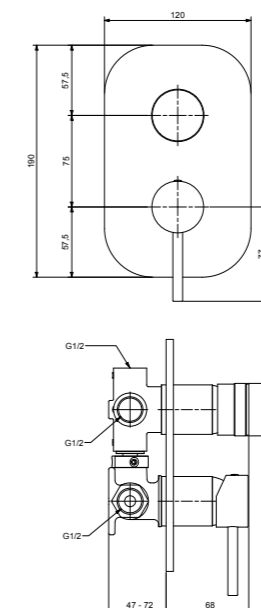

Monocomando doccia incasso con deviatore 3 uscite (parti incasso incluse)
Built-in stop-shower mixer with 3 ways diverter (built-in parts included)

CR	Cromo - Chrome
BM	Nero Opaco - Black Matt
WM	Bianco Opaco - White Matt
BR	Bronzo - Bronze
NS	Nichel Spazz. - Brushed Nichel
OR	Oro - Gold
OS	Oro Spazz. - Brushed Gold