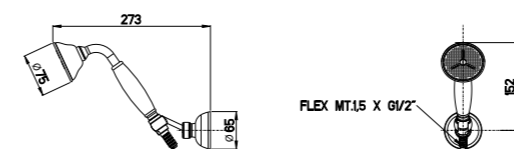

RN4398/20 - RN4398/30

Gruppo doccia incasso con soffione Ø 200/300 mm (parti incasso incluse)

Built-in shower mixer with shower Ø 200/300 mm
(built-in parts included)

RN4372 + RG275 + RG2000 + RG821L +
RG10615 + RG160G

CR	Cromo - Chrome
BM	Nero Opaco - Matt Black
BR	Bronzo - Bronze
NS	Nichel Spazz. - Brushed Nichel
OR	Oro - Gold
LU	Luxury - Antique Gold
RA	Rame - Copper
OS	Oro Spazzolato - Brushed Gold

RN4372 + RG275 + RG3000 + RG821L +
RG10615 + RG160G

CR	Cromo - Chrome
BM	Nero Opaco - Matt Black
BR	Bronzo - Bronze
NS	Nichel Spazz. - Brushed Nichel
OR	Oro - Gold
LU	Luxury - Antique Gold
RA	Rame - Copper
OS	Oro Spazzolato - Brushed Gold