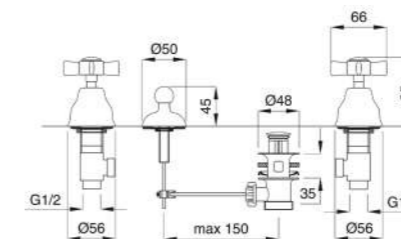

**Combinazione bidet
(scarico automatico 1" 1/4)**
Wash bidet mixer
(pop-up 1" 1/4)

CR	Cromo - Chrome
BR	Bronzo - Bronze
NS	Nichel Spazz. - Brushed Nickel
OR	Oro - Gold
LU	Luxury - Antique Gold
RA	Rame - Copper
OS	Oro Spazzolato - Brushed Gold