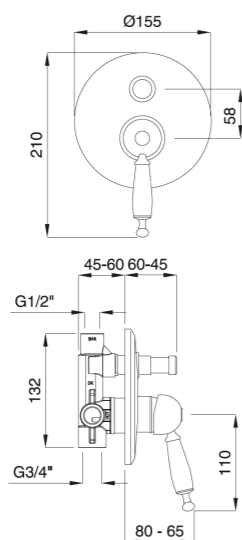

RN4372

Monocomando doccia incasso con deviatore (parti incasso incluse)

Built-in shower mixer with diverter
(built-in parts included)

CR	Cromo - Chrome
BM	Nero Opaco - Matt Black
BR	Bronzo - Bronze
NS	Nichel Spazz. - Brushed Nichel
OR	Oro - Gold
LU	Luxury - Antique Gold
RA	Rame - Copper
OS	Oro Spazzolato - Brushed Gold