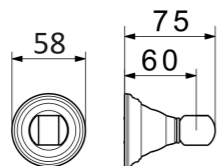

RG203

Supporto a muro per doccia
Wall support for shower

CR	Cromo - Chrome
BR	Bronzo - Bronze
NS	Nichel Spazz. - Brushed Nickel
OR	Oro - Gold
LU	Luxury - Antique Gold
RA	Rame - Copper
OS	Oro Spazzolato - Brushed Gold