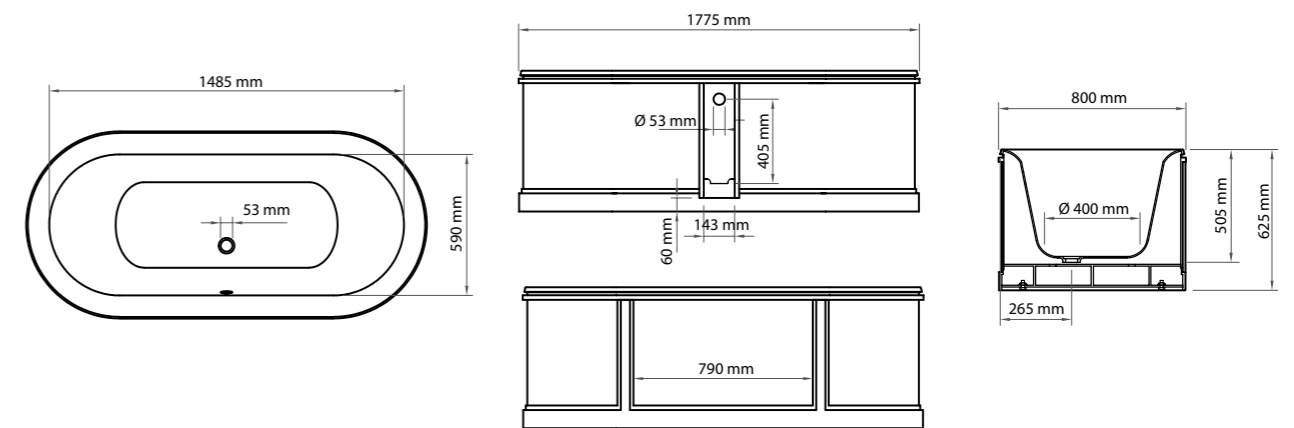

VRG1995

BI	Bianca - White
LC	Laccato - Lacquered RAL/NCS

Attenzione. Le finiture vengono sempre realizzate solo esternamente.
Attention. The finishes are always made externally only.
Colonna di scarico e terminale esclusi (p. 266).
Excluded external bath tube waste with overflow (p. 266).

VRG1995
177,5×80×62,5