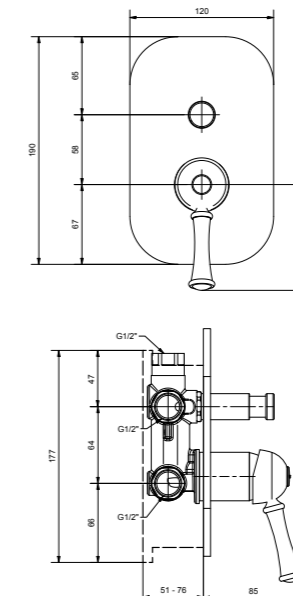

RB6472N

Monocomando doccia incasso con deviatore
(parti incasso incluse)
Built-in shower mixer with diverter
(built-in parts included)

CR	Cromo - Chrome
BR	Bronzo - Bronze
NS	Nichel Spazz. - Brushed Nichel
OR	Oro - Gold