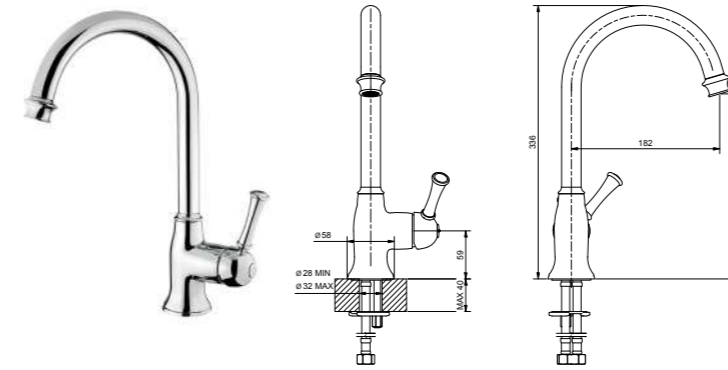

CR	Cromo - Chrome
BR	Bronzo - Bronze
OR	Oro - Gold
RA	Rame - Copper

RB6481

Monocomando cucina con canna girevole
Kitchen mixer with swivel spout

CR	Cromo - Chrome
BR	Bronzo - Bronze
NS	Nichel Spazz. - Brushed Nichel
OR	Oro - Gold