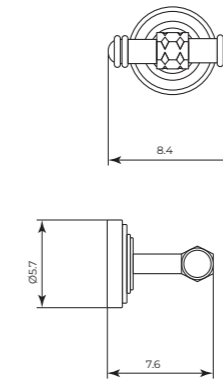

MTGM262

Appendiabito
Hook

CR	Cromo - Chrome
BM	Nero Opaco - Matt Black
WM	Bianco Opaco - Matt White
BR	Bronzo - Bronze
NS	Nichel Spazz. - Brushed Nichel
OR	Oro - Gold
LU	Luxury - Antique Gold
RA	Rame - Copper
OS	Oro Spazzolato - Brushed Gold