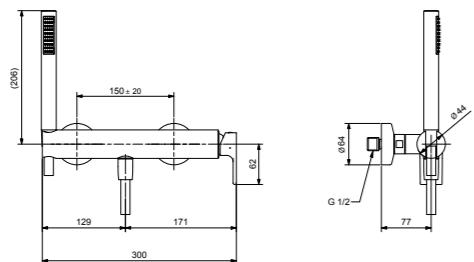

RB6635

Monocomando doccia esterno 1/2" con kit duplex External shower mixer 1/2" with kit duplex

CR	Cromo - Chrome
BM	Nero Opaco - Matt Black
WM	Bianco Opaco - Matt White
NS	Nichel Spazz. - Brushed Nichel