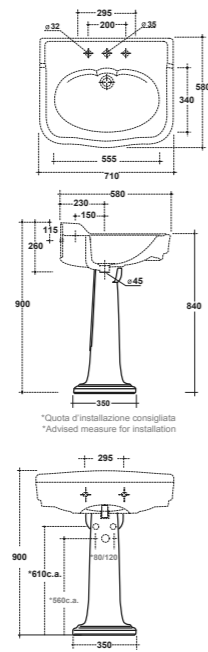

Denver

PODV05 + PODV09

Lavabo 100 cm (1 o 3 fori rub.)
100 cm washbasin (1 or 3 taps hole)

Coppia di gambe
Pair of legs

PODV13

Bidet filo parete (1 foro rub.)
Back to wall bidet (1 tap hole)

PODV08 + PODV07