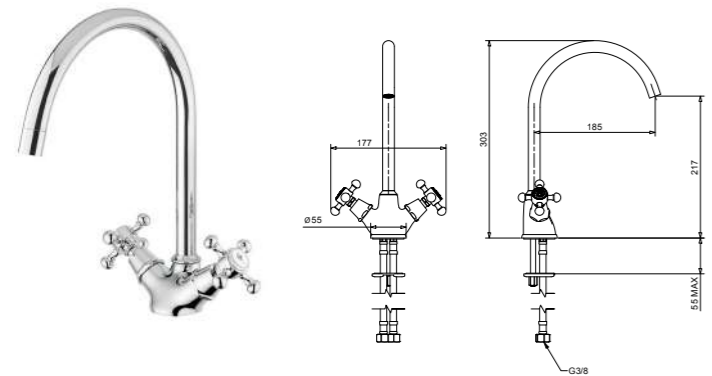

RB951

Miscelatore cucina con canna girevole
Kitchen mixer with swivel spout

CR	Cromo - Chrome
BR	Bronzo - Bronze
OR	Oro - Gold
RA	Rame - Copper