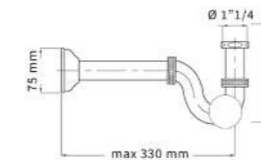

RG1456

Sifone lavabo/bidet ispezionabile 1" 1/4
Basin/bidet siphon 1" 1/4

CR	Cromo - Chrome
BM	Nero Opaco - Matt Black
WM	Bianco Opaco - Matt White
BR	Bronzo - Bronze
NS	Nichel Spazz. - Brushed Nichel
OR	Oro - Gold
LU	Luxury - Antique Gold
RA	Rame - Copper
OS	Oro Spazzolato - Brushed Gold