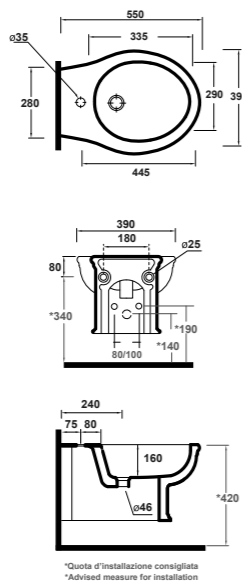

Lavabo 68 cm (1 o 3 fori rub.)
68 cm washbasin (1 or 3 taps hole)

Colonna
Pedestal

PODV01

Wc sospeso (copriwc escluso)
Wall hung wc (toilet seat not included)

PODV03

Bidet sospeso (1 foro rub.)
Wall hung bidet (1 tap hole)