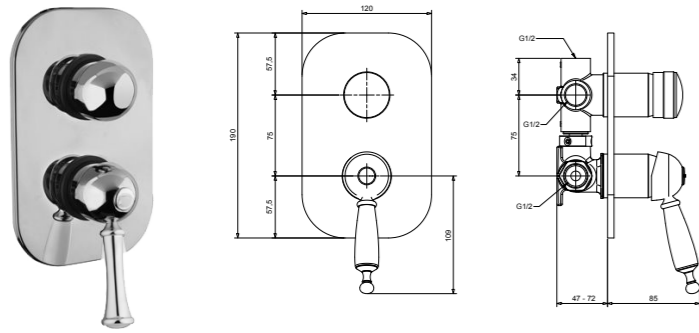

RB6431

Monocomando doccia incasso con deviatore 3 uscite (parti incasso incluse)
Built-in stop-shower mixer with 3 ways diverter (built-in parts included)

CR	Cromo - Chrome
BR	Bronzo - Bronze
NS	Nichel Spazz. - Brushed Nichel
OR	Oro - Gold