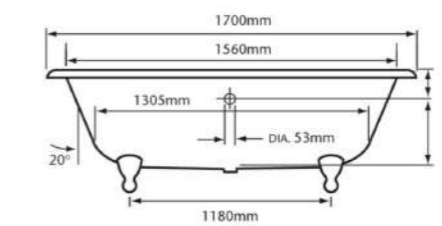

VRG1913
154×78×58,5

VRG1915
170×78×58,5

ROLL TOP 154 VRG1900 ROLL TOP 170 VRG1905

VRG1900 - VRG1905
Peso - Weight 155 - 165 kg
Vol. 200 lt - 225 lt

Vasca in ghisa (piedi esclusi)
Cast iron bathtub (feet not included)