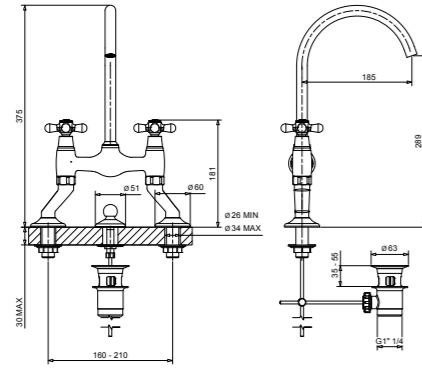

CR	Cromo - Chrome
BR	Bronzo - Bronze
OR	Oro - Gold

RB022

**Combinazione bidet
(scarico automatico 1" 1/4)**
Wash bidet mixer
(pop-up 1" 1/4)

CR	Cromo - Chrome
BR	Bronzo - Bronze
OR	Oro - Gold

RB015

**Lavabo a ponte 2 fori
(scarico automatico 1" 1/4)**
2 tap hole bridge basin mixer
(pop-up 1" 1/4)