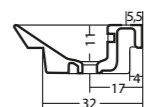

EDGE62

Lavabo da incasso in ceramica (1 o 3 fori rubinetteria)
Ceramic washbasin (1 or 3 tap hole)

Bianco lucido - Glossy white