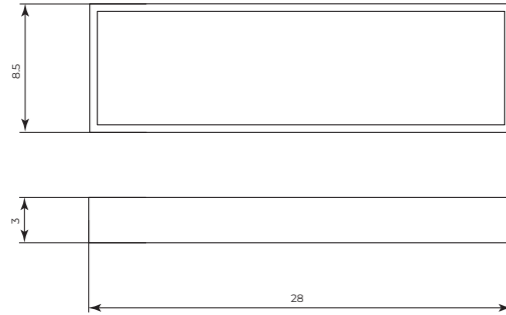

MTOM028

Portasalviette componibile
Modular towel holder

CR	Cromo - Chrome
BM	Nero Opaco - Matt Black
WM	Bianco Opaco - Matt White
BR	Bronzo - Bronze
NS	Nichel Spazz. - Brushed Nickel
OR	Oro - Gold
LU	Luxury - Antique Gold
RA	Rame - Copper
OS	Oro Spazzolato - Brushed Gold