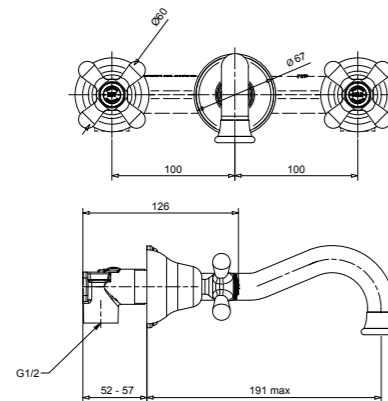

RB065SC

**Miscelatore lavabo a parete
(parti incasso e clic clac incluso)**
Wall wash basin mixer
(built-in parts and clic clac included)

CR	Cromo - Chrome
BR	Bronzo - Bronze
OR	Oro - Gold