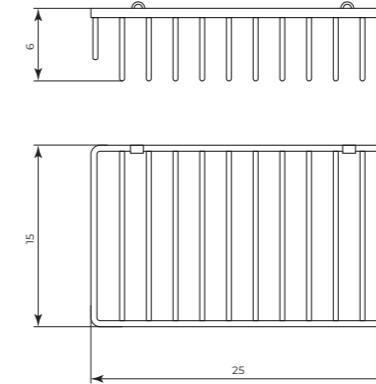

MTGR1120

Griglia doccia portaoggetti
Shower rack

CR	Cromo - Chrome
BM	Nero Opaco - Matt Black
WM	Bianco Opaco - Matt White
BR	Bronzo - Bronze
NS	Nichel Spazz. - Brushed Nichel
OR	Oro - Gold
LU	Luxury - Antique Gold
RA	Rame - Copper
OS	Oro Spazzolato - Brushed Gold