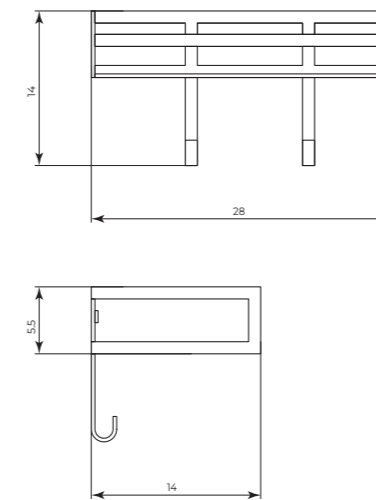

MTGR1132AP

Griglia doccia portaoggetti
Shower rack

CR	Cromo - Chrome
BM	Nero Opaco - Matt Black
WM	Bianco Opaco - Matt White
BR	Bronzo - Bronze
NS	Nichel Spazz. - Brushed Nichel
OR	Oro - Gold
LU	Luxury - Antique Gold
RA	Rame - Copper
OS	Oro Spazzolato - Brushed Gold