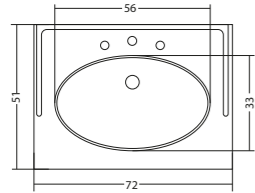

SFERA

SFERA106D

Lavabo da incasso in ceramica (1 o 3 fori rubinetteria)
Ceramic washbasin (1 or 3 tap hole)

	GLS lucido/ glossy	MATT opaco/ matt
SFERA71D		
SFERA106D		
SFERA121D		

EDGE62

Lavabo da incasso in ceramica (1 o 3 fori rubinetteria)
Ceramic washbasin (1 or 3 tap hole)

Bianco lucido - Glossy white

LAVAB75ET

Lavabo da incasso in ceramica (1 o 3 fori rubinetteria)
Ceramic washbasin (1 or 3 tap hole)

Bianco lucido - Glossy white

LAVAB90D

Lavabo da incasso in ceramica (1 o 3 fori rubinetteria)
Ceramic washbasin (1 or 3 tap hole)

Bianco lucido - Glossy white

LAVAB110D

Lavabo da incasso in ceramica (1 o 3 fori rubinetteria)
Ceramic washbasin (1 or 3 tap hole)

Bianco lucido - Glossy white