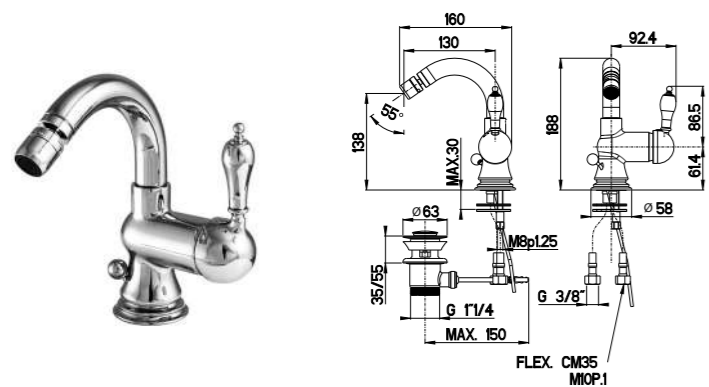

Monocomando bidet (scarico automatico 1" 1/4 con flex)

Single hole bidet mixer
(pop-up 1" 1/4 with flex)

CR	Cromo - Chrome
BM	Nero Opaco - Matt Black
BR	Bronzo - Bronze
NS	Nichel Spazz. - Brushed Nichel
OR	Oro - Gold
LU	Luxury - Antique Gold
RA	Rame - Copper
OS	Oro Spazzolato - Brushed Gold