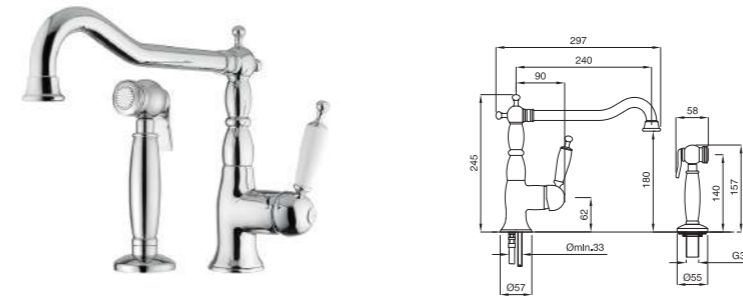

RB6384

Monocomando cucina con canna girevole e con doccetta
Kitchen mixer with swivel spout and with shower

CR	Cromo - Chrome
BM	Nero Opaco - Black Matt
WM	Bianco Opaco - White Matt
BR	Bronzo - Bronze
NS	Nichel Spazz. - Brushed Nichel
OR	Oro - Gold
RA	Rame - Copper