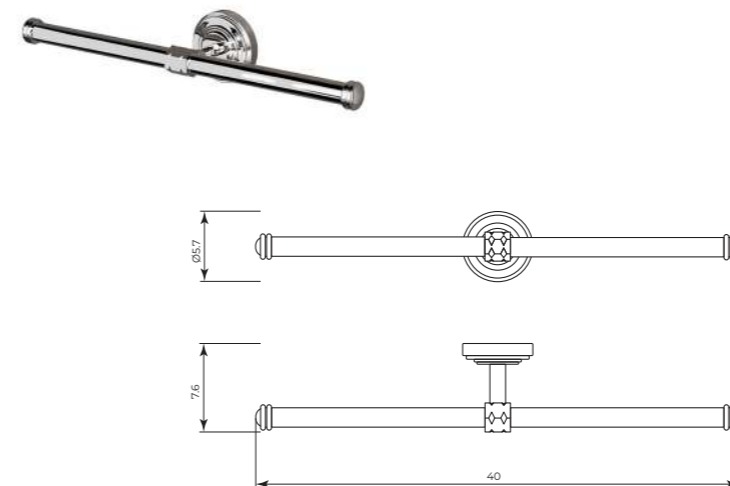

MTGM258D

Portarotolo doppio
Toilet roll holder

CR	Cromo - Chrome
BM	Nero Opaco - Matt Black
WM	Bianco Opaco - Matt White
BR	Bronzo - Bronze
NS	Nichel Spazz. - Brushed Nichel
OR	Oro - Gold
LU	Luxury - Antique Gold
RA	Rame - Copper
OS	Oro Spazzolato - Brushed Gold