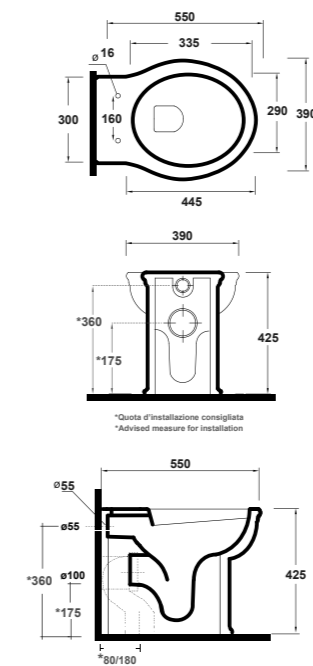

PODV11

Wc filo parete traslato (copriwc escluso)
Back to wall wc (toilet seat not included)

Senza brida
Rimless