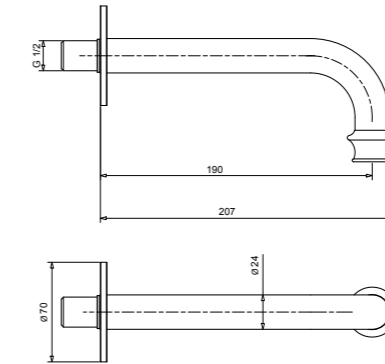

RB19324

Bocca a parete
Wall spout

CR	Cromo - Chrome
BR	Bronzo - Bronze
NS	Nichel Spazz. - Brushed Nichel
OR	Oro - Gold
RA	Rame - Copper