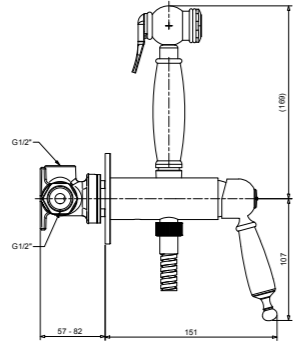

RB6393

Monocomando bidet con doccia a pulsante
Wall bidet mixer with shut off

CR	Cromo - Chrome
BM	Nero Opaco - Matt Black
BR	Bronzo - Bronze
NS	Nichel Spazz. - Brushed Nichel
OR	Oro - Gold
RA	Rame - Copper