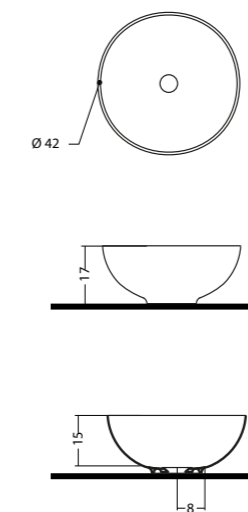

MATT

Bianco lucido - Glossy white
Bianco opaco - Matt white

Lavabo da appoggio in ceramica
Vanity top ceramic sink

MATT

Bianco lucido - Glossy white
Bianco opaco - Matt white

LAND

Lavabo da appoggio in ceramica
Vanity top ceramic sink