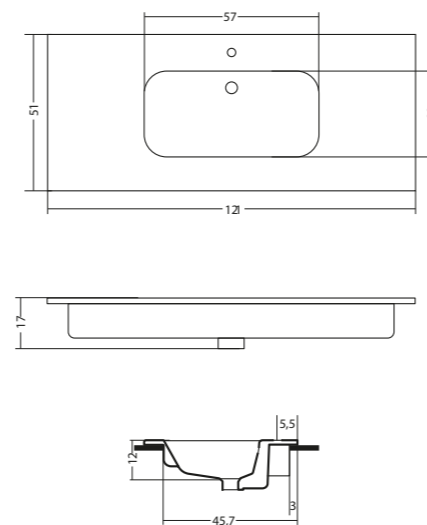

QUBO

Lavabo da incasso in ceramica (1 foro rubinetteria)
Ceramic washbasin (1 tap hole)

	GLS lucido/ glossy	MATT opaco/ matt
QUBO61D		
QUBO71D		
QUBO81D		
QUBO91D		
QUBO106D		
QUBO106DDX		
QUBO106DSX		
QUBO121D		
QUBO121DDX		
QUBO121DSX		
QUBO121DVD		
QUBO141DVD		

QUBO121D