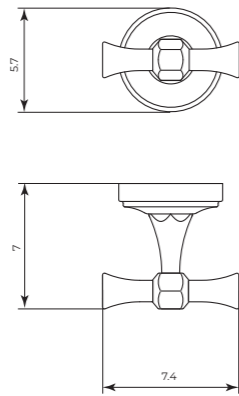

MTBED162

Appendiabito
Hook

CR	Cromo - Chrome
BM	Nero Opaco - Matt Black
WM	Bianco Opaco - Matt White
BR	Bronzo - Bronze
NS	Nichel Spazz. - Brushed Nichel
OR	Oro - Gold
LU	Luxury - Antique Gold
RA	Rame - Copper
OS	Oro Spazzolato - Brushed Gold