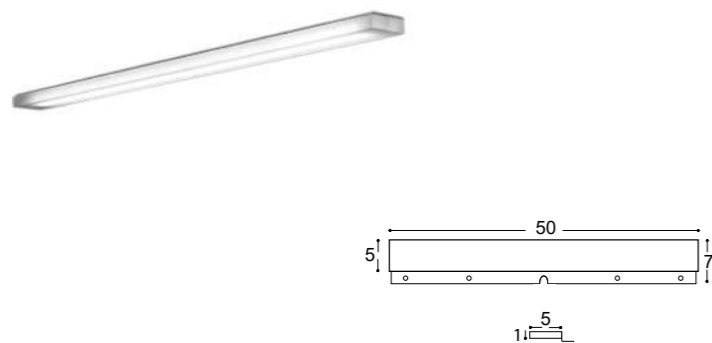

MINIMA - LED1

LED - IP44 - 12 Watt - 220 Volt / 50 Hz

LED1

Lampada con fissaggio a cornice
(viti di fissaggio, striscia LED e trasformatore inclusi)
Lamp with frame fixing
(fixing screws, LED strip and transformer included)