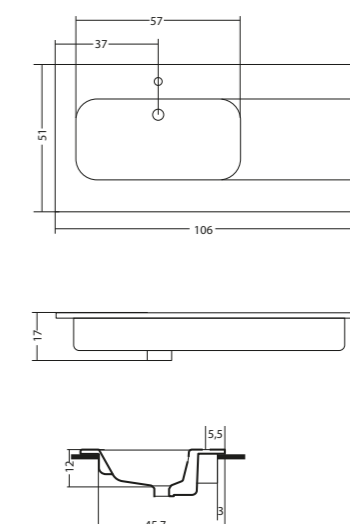

QUBO106DSX