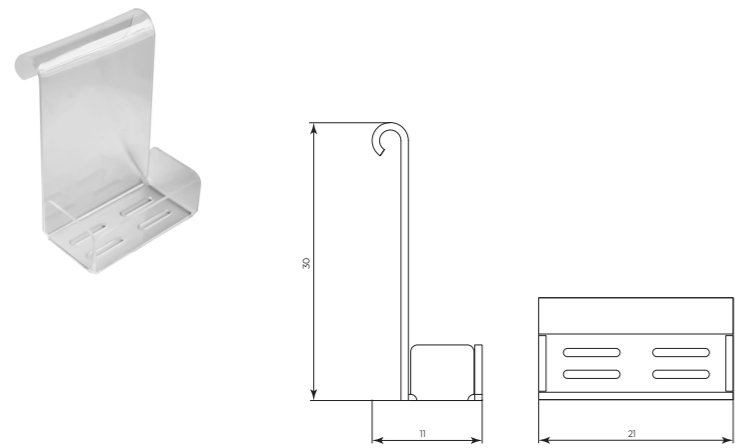

MTPX1380

Pensile portaoggetti a 1 piano per doccia
Shower objects holder

Plexiglass - Plexiglass

MTPX9830

Gancio per doccia e termoarredo
Hook for shower and heated towel rail

Plexiglass - Plexiglass

MTPX1395