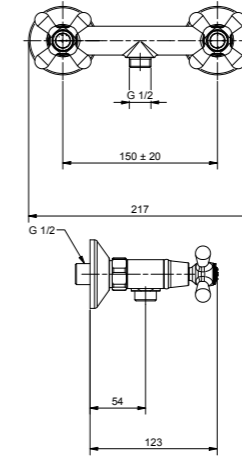

RB046

Gruppo doccia esterno 1/2"
Exposed shower mixer 1/2"

CR	Cromo - Chrome	205 €
BR	Bronzo - Bronze	280 €
OR	Oro - Gold	360 €

RB19675