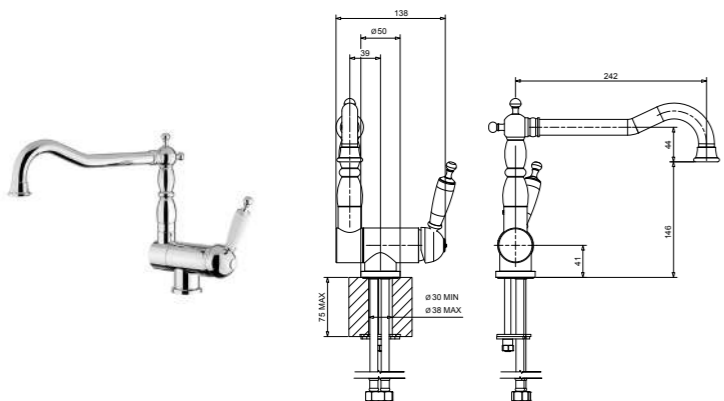

RB6396

Monocomando lavello con canna abbassabile e girevole
Single hole sink mixer swivel and lowering spout

CR	Cromo - Chrome
BM	Nero Opaco - Black Matt
WM	Bianco Opaco - White Matt
BR	Bronzo - Bronze
NS	Nichel Spazz. - Brushed Nichel
OR	Oro - Gold
RA	Rame - Copper