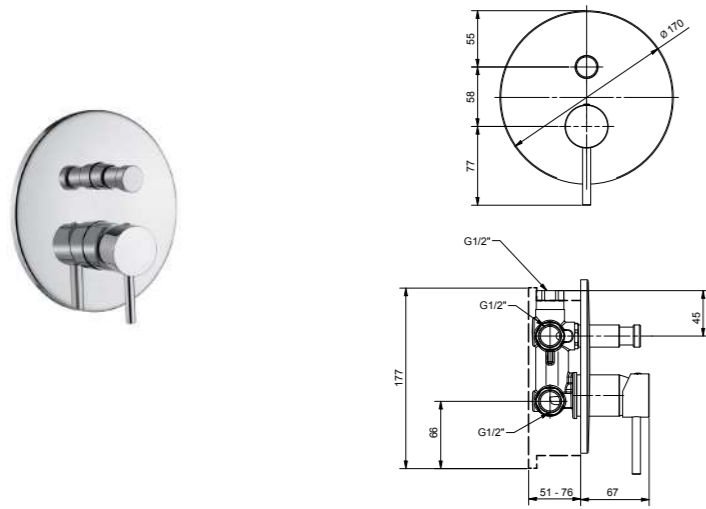

RB5772

Monocomando doccia incasso con deviatore (parti incasso incluse)
Built-in shower mixer with diverter (built-in parts included)

CR	Cromo - Chrome
BM	Nero Opaco - Black Matt
WM	Bianco Opaco - White Matt
BR	Bronzo - Bronze
NS	Nichel Spazz. - Brushed Nichel
OR	Oro - Gold
OS	Oro Spazz. - Brushed Gold

RB5774