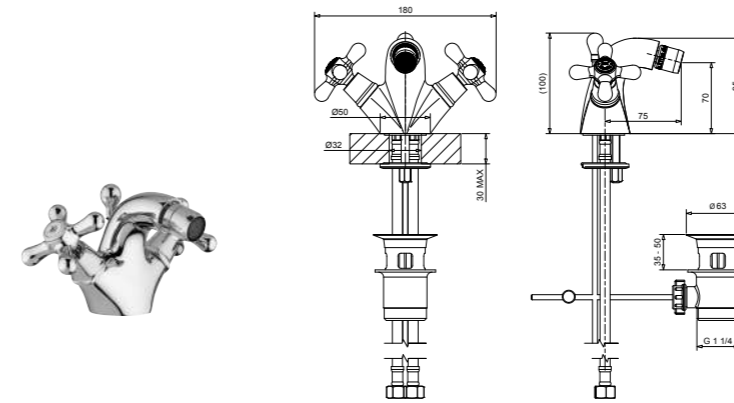

CR	Cromo - Chrome
BR	Bronzo - Bronze
OR	Oro - Gold

RB044

Monoforo bidet
(scarico automatico 1" 1/4 con flex)
Single hole bidet mixer
(pop-up 1" 1/4 with flex)

CR	Cromo - Chrome
BR	Bronzo - Bronze
OR	Oro - Gold