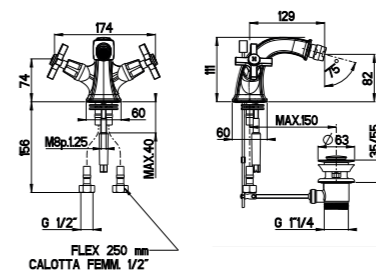

CR	Cromo - Chrome
BR	Bronzo - Bronze
NS	Nichel Spazz. - Brushed Nichel
OR	Oro - Gold
LU	Luxury - Antique Gold
RA	Rame - Copper
OS	Oro Spazz. - Brushed Gold

RN944

**Monoforo bidet
(scarico automatico 1" 1/4 con flex)**
Single hole bidet mixer
(pop-up 1" 1/4 with flex)