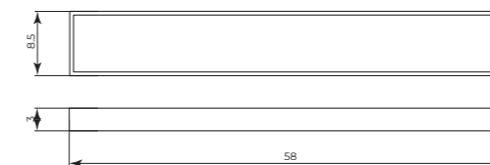

MTOM058

Portasalviette componibile
Modular towel holder

CR	Cromo - Chrome
BM	Nero Opaco - Matt Black
WM	Bianco Opaco - Matt White
BR	Bronzo - Bronze
NS	Nichel Spazz. - Brushed Nickel
OR	Oro - Gold
LU	Luxury - Antique Gold
RA	Rame - Copper
OS	Oro Spazzolato - Brushed Gold