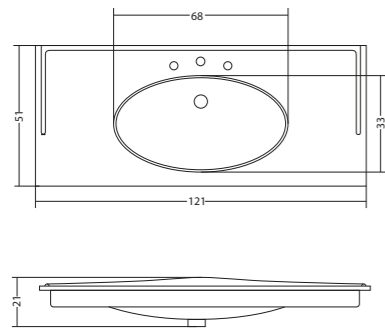

Lavabo da incasso in ceramica (1 o 3 fori rubinetteria)
Ceramic washbasin (1 or 3 tap hole)

	GLS lucido/ glossy	MATT opaco/ matt
SFERA71D		
SFERA106D		
SFERA121D