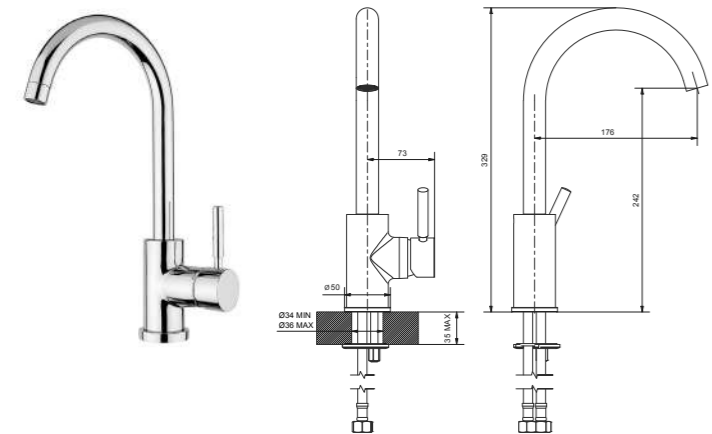

RB2282

Monocomando cucina con canna girevole
Kitchen mixer with swivel spout

CR	Cromo - Chrome
BM	Nero Opaco - Black Matt
WM	Bianco Opaco - White Matt
BR	Bronzo - Bronze
NS	Nichel Spazz. - Brushed Nichel
OR	Oro - Gold
OS	Oro Spazzolato - Brushed Gold