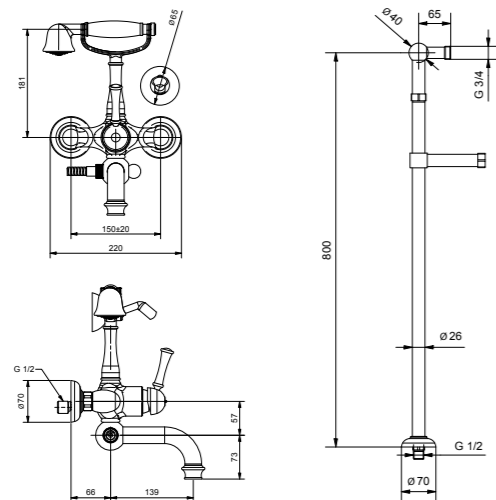

RB6400/C

Gruppo vasca con colonne di alimentazione a pavimento
(con crociera telescopica per ancoraggio allo scarico)
Bath mixer with floor stand-pipe
(with waste telescopic-spacer)

RB6402 + RG19642

CR	Cromo - Chrome
BR	Bronzo - Bronze
NS	Nichel Spazz. - Brushed Nichel
OR	Oro - Gold