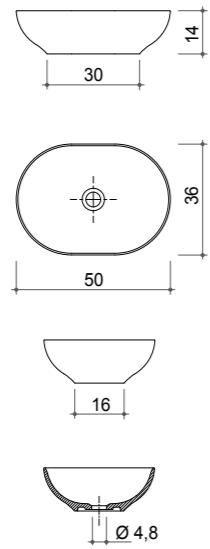

ROY

Lavabo da appoggio in resina
Vanity top resin sink

MATT | Bianco opaco - Matt white