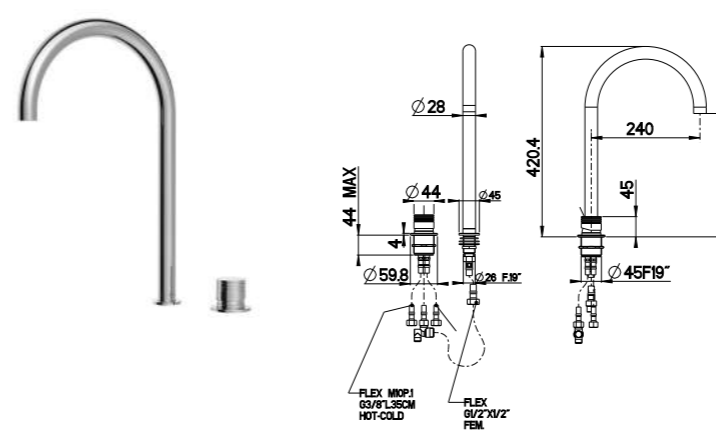

RN1182

Rubinetto monocomando da cucina due fori
Two hole single lever kitchen tap

CR	Cromo - Chrome
BM	Nero Opaco - Matt Black
WM	Bianco Opaco - White Matt
BR	Bronzo - Bronze
NS	Nichel Spazz. - Brushed Nichel
OR	Oro - Gold
RA	Rame - Copper
OS	Oro Spazzolato - Brushed Gold