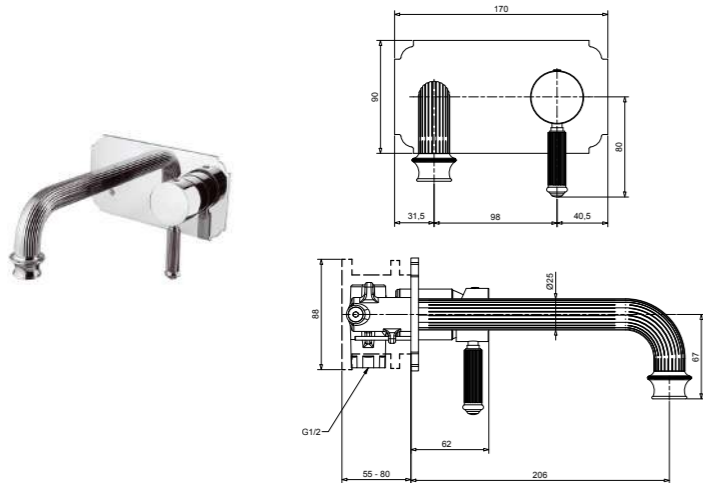

RB8543SC

Monocomando lavabo a parete
(clic clac e parti incasso incluse)
Wall wash basin mixer
(clic clac and built-in parts included)

CR	Cromo - Chrome
BR	Bronzo - Bronze
NS	Nichel Spazz. - Brushed Nichel
OR	Oro - Gold