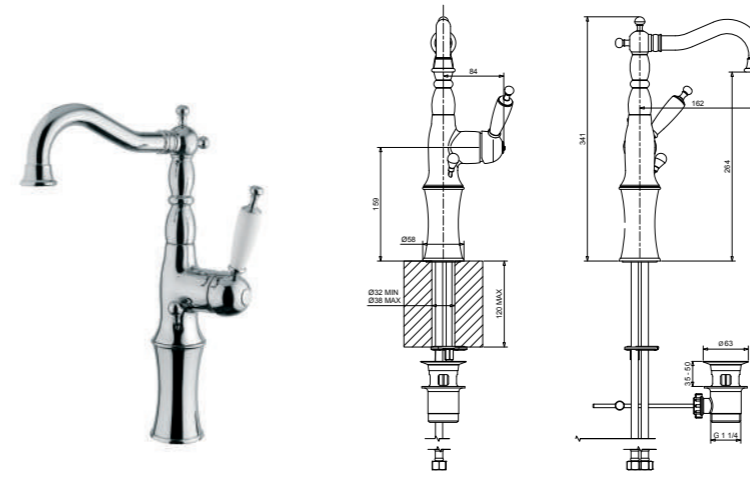

RB6317

**Monocomando lavabo con prolunga
(scarico automatico 1" 1/4 con flex)**
Single hole basin mixer with extension
(pop-up 1" 1/4 with flex)

CR	Cromo - Chrome
BM	Nero Opaco - Matt Black
BR	Bronzo - Bronze
NS	Nichel Spazz. - Brushed Nichel
OR	Oro - Gold
RA	Rame - Copper

RB6317SC con scarico clic clac - with clic clac waste

RB6319