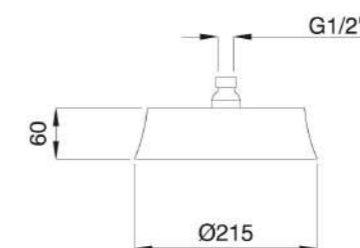

RB19846

Soffione Ø 215 mm (con ugelli anticalcare)
Big shower Ø 215 mm (with anti-limescale nozzles)

CR	Cromo - Chrome
BR	Bronzo - Bronze
NS	Nichel Spazz. - Brushed Nichel
OR	Oro - Gold