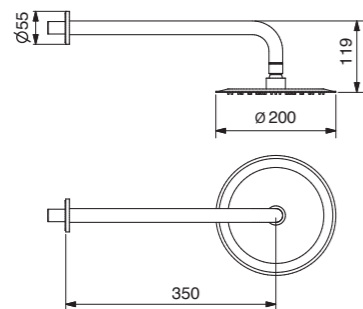

RB19479

Braccio doccia
Shower arm

CR	Cromo - Chrome
BR	Bronzo - Bronze
NS	Nichel Spazz. - Brushed Nichel
OR	Oro - Gold

RB95840

Braccio doccia con soffione Ø 200 mm (con ugelli anticalcare)
Shower arm with shower head Ø 200 mm (with anti-limescale nozzles)