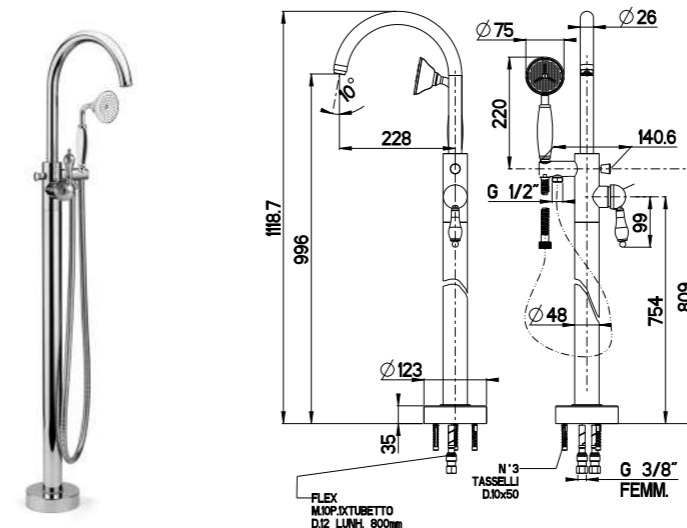

Monocomando vasca a pavimento (a libera installazione senza incasso) Floor standing single lever bath mixer (free installation, without built-in)

CR	Cromo - Chrome
BM	Nero Opaco - Matt Black
BR	Bronzo - Bronze
NS	Nichel Spazz. - Brushed Nichel
OR	Oro - Gold
LU	Luxury - Antique Gold
RA	Rame - Copper
OS	Oro Spazzolato - Brushed Gold