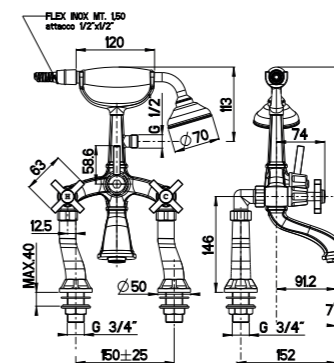

RN900/B

**Gruppo vasca esterno con soprabordi alti
External bath mixer with high pillar**

CR	Cromo - Chrome
BR	Bronzo - Bronze
NS	Nichel Spazz. - Brushed Nichel
OR	Oro - Gold
LU	Luxury - Antique Gold
RA	Rame - Copper
OS	Oro Spazz. - Brushed Gold