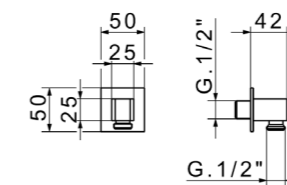

RG24

Preso acqua
Water connection

CR	Cromo - Chrome
BM	Nero Opaco - Matt Black
WM	Bianco Opaco - Matt White
BR	Bronzo - Bronze
NS	Nichel Spazz. - Brushed Nickel
OR	Oro - Gold
LU	Luxury - Antique Gold
RA	Rame - Copper
OS	Oro Spazzolato - Brushed Gold