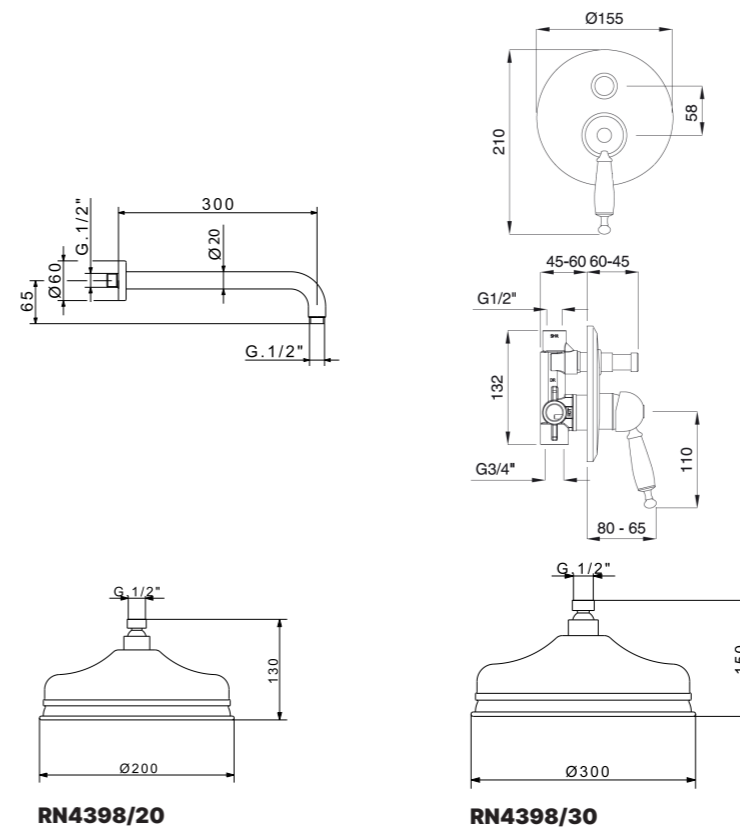

RN4398/20 - RN4398/30

Gruppo doccia incasso con soffione Ø 200/300 mm (parti incasso incluse)

Built-in shower mixer with shower Ø 200/300 mm
(built-in parts included)

RN4372 + RG275 + RG2000 + RG821L +
RG10615 + RG160G

CR	Cromo - Chrome
BM	Nero Opaco - Matt Black
BR	Bronzo - Bronze
NS	Nichel Spazz. - Brushed Nichel
OR	Oro - Gold
LU	Luxury - Antique Gold
RA	Rame - Copper
OS	Oro Spazzolato - Brushed Gold

RN4372 + RG275 + RG3000 + RG821L +
RG10615 + RG160G

CR	Cromo - Chrome
BM	Nero Opaco - Matt Black
BR	Bronzo - Bronze
NS	Nichel Spazz. - Brushed Nichel
OR	Oro - Gold
LU	Luxury - Antique Gold
RA	Rame - Copper
OS	Oro Spazzolato - Brushed Gold