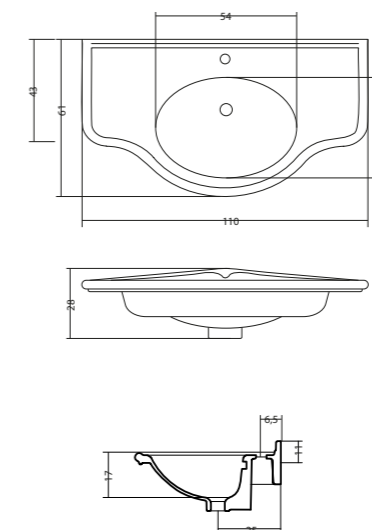

LAVAB110D

Lavabo da incasso in ceramica (1 o 3 fori rubinetteria)
Ceramic washbasin (1 or 3 tap hole)

Bianco lucido - Glossy white