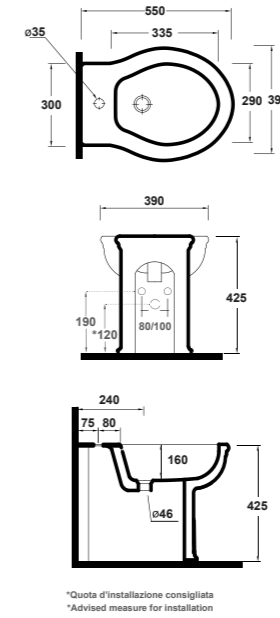

Denver

PODV05 + PODV09

Lavabo 100 cm (1 o 3 fori rub.)
100 cm washbasin (1 or 3 taps hole)

Coppia di gambe
Pair of legs

PODV13

Bidet filo parete (1 foro rub.)
Back to wall bidet (1 tap hole)

PODV08 + PODV07