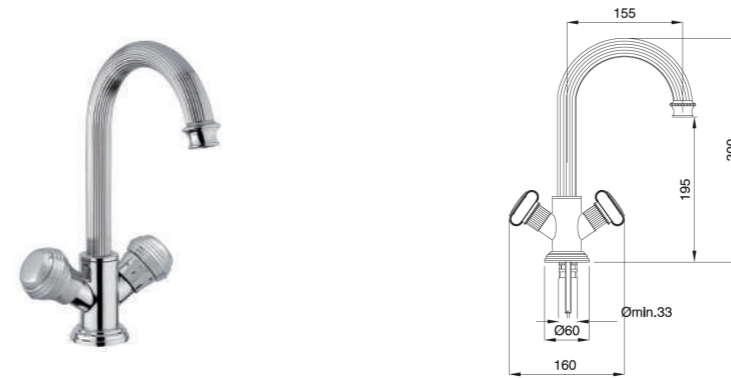

RB8434

Monoforo lavabo
(scarico automatico 1" 1/4 con flex)
Single hole basin mixer
(pop-up 1" 1/4 with flex)

CR	Cromo - Chrome
BR	Bronzo - Bronze
NS	Nichel Spazz. - Brushed Nichel
OR	Oro - Gold