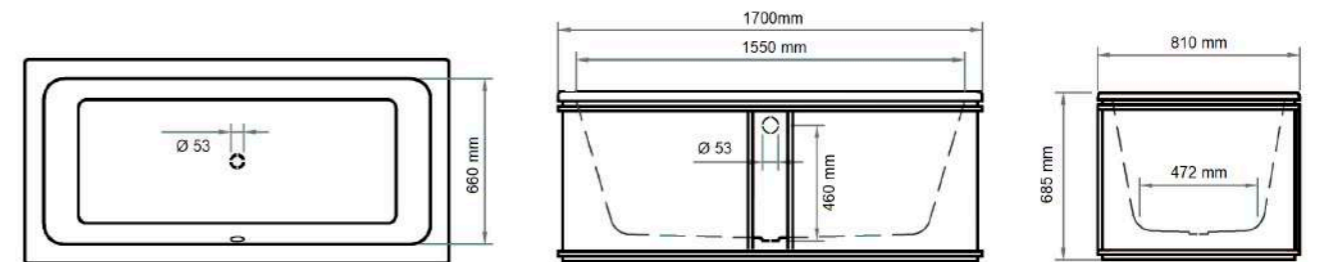

VRG1400

BI	Bianca - White
LC	Laccato - Lacquered RAL/NCS

Attenzione. Le finiture vengono sempre realizzate solo esternamente.
Attention. The finishes are always made externally only.
Colonna di scarico e terminale esclusi (p. 266).
Excluded external bath tube waste with overflow (p. 266).

VRG1940
170×81×68,5