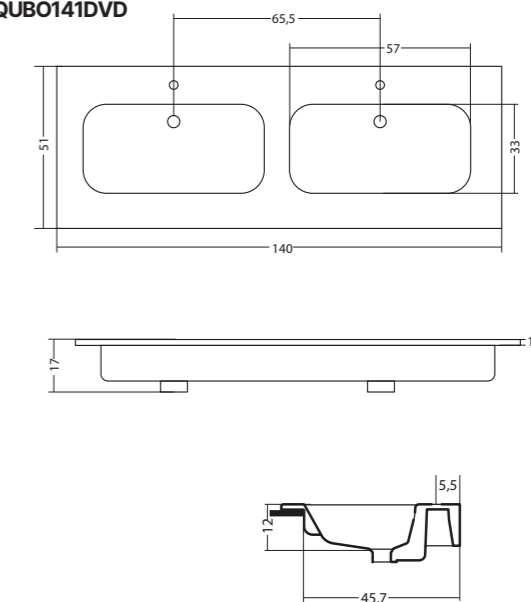

QUBO141DVD