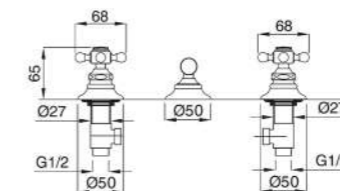

RN8322

Combinazione per erogazione da bidet
(scarico automatico 1" 1/4)
Mixer for bidet dispensing
(pop-up 1" 1/4)

CR	Cromo - Chrome
BR	Bronzo - Bronze
NS	Nichel Spazz. - Brushed Nichel
OR	Oro - Gold
LU	Luxury - Antique Gold
RA	Rame - Copper
OS	Oro Spazzolato - Brushed Gold