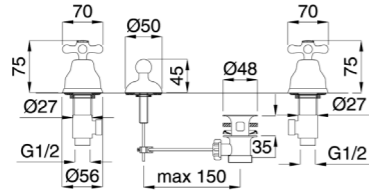

CR	Cromo - Chrome
BR	Bronzo - Bronze
OR	Oro - Gold

RB022

**Combinazione bidet
(scarico automatico 1" 1/4)**
Wash bidet mixer
(pop-up 1" 1/4)

CR	Cromo - Chrome
BR	Bronzo - Bronze
OR	Oro - Gold

RB015

**Lavabo a ponte 2 fori
(scarico automatico 1" 1/4)**
2 tap hole bridge basin mixer
(pop-up 1" 1/4)