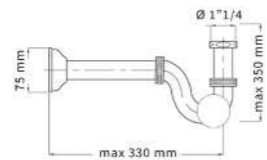

RG1456

Sifone lavabo/bidet ispezionabile 1" 1/4
Basin/bidet siphon 1" 1/4

CR	Cromo - Chrome
BM	Nero Opaco - Matt Black
WM	Bianco Opaco - Matt White
BR	Bronzo - Bronze
NS	Nichel Spazz. - Brushed Nichel
OR	Oro - Gold
LU	Luxury - Antique Gold
RA	Rame - Copper
OS	Oro Spazzolato - Brushed Gold