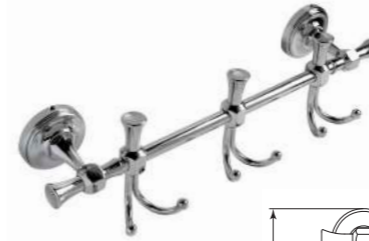

MTBED182T

Appendiabito
Hook

CR	Cromo - Chrome
BM	Nero Opaco - Matt Black
WM	Bianco Opaco - Matt White
BR	Bronzo - Bronze
NS	Nichel Spazz. - Brushed Nickel
OR	Oro - Gold
LU	Luxury - Antique Gold
RA	Rame - Copper
OS	Oro Spazzolato - Brushed Gold