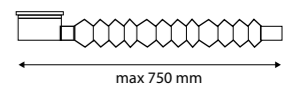

INSTALLAZIONE FACILE / EASY INSTALLATION
Sifone sotto vasca estensibile e orientabile a 360°
 Extensible and 360° adjustable under-bath siphon

SPA1000
150x75x58

SPA2000
160x75x58

SPA3000
170x80x58

CAMILLA 154 VRP2210