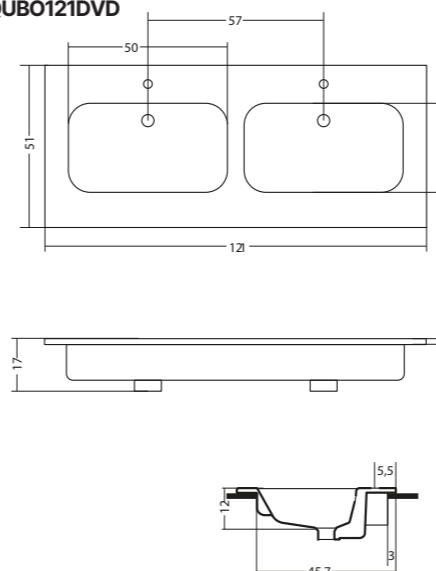

QUBO121DVD