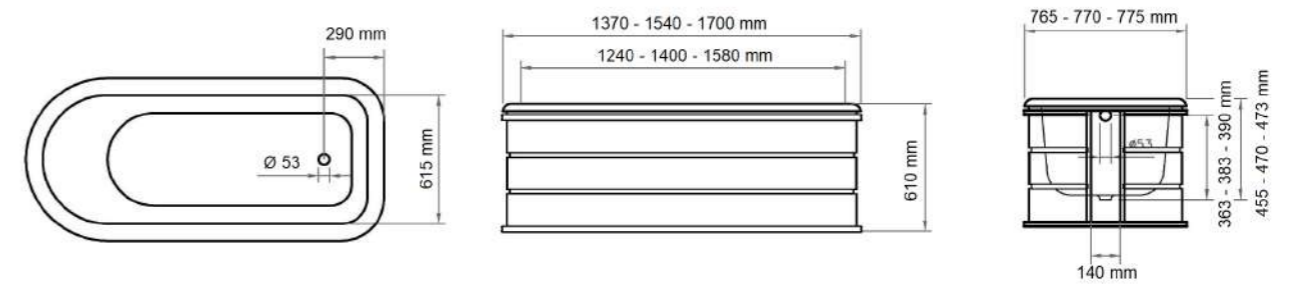

VRG1500 - 1510 - 1520
137×76,5×45,5 - 154×77×47 - 170×77,5×47,3

DAWSON VRG1995

VRG1995
Peso - Weight 242 kg
Vol. 175 lt

Vasca in ghisa
Cast iron bathtub

VRG1995

BI	Bianca - White
LC	Laccato - Lacquered RAL/NCS