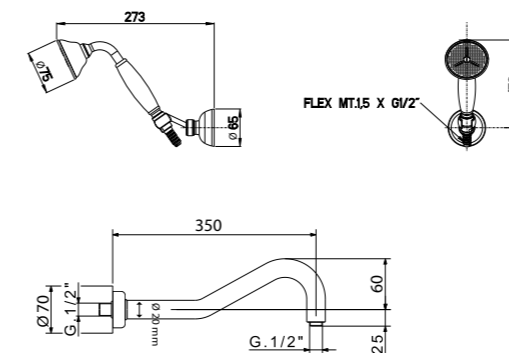

CR	Cromo - Chrome
BM	Nero Opaco - Matt Black
BR	Bronzo - Bronze
NS	Nichel Spazz. - Brushed Nichel
OR	Oro - Gold
RA	Rame - Copper

T38

RB6398N/20 - RB6398N/30

RB6398N/20

RB6398N/30

Gruppo doccia incasso con soffione Ø 200/300 mm (parti incasso incluse)
Built-in shower mixer with shower Ø 200/300 mm (built-in parts included)