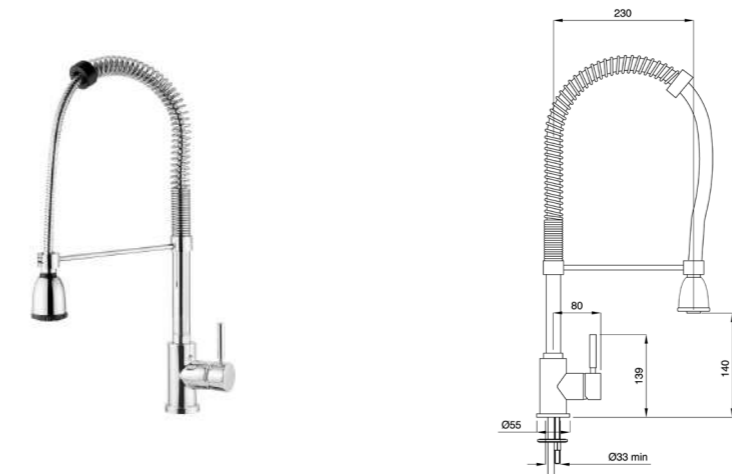

RB2291

Monocomando cucina con canna girevole
Kitchen mixer with swivel spout

CR	Cromo - Chrome