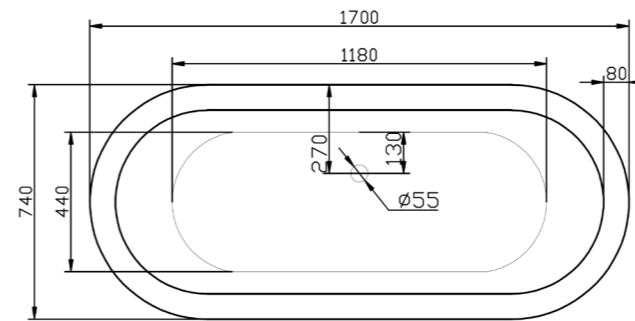

VTA4000
170x74x70