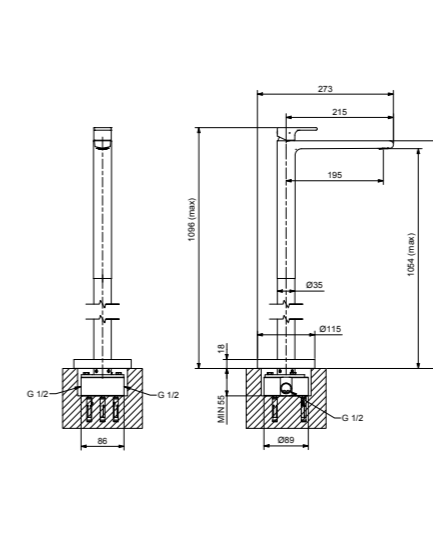

RB6668

**Monocomando lavabo da pavimento
(parti incasso incluse)**
Single hole floor basin mixer
(built-in parts included)

CR	Cromo - Chrome
BM	Nero Opaco - Matt Black
WM	Bianco Opaco - Matt White
NS	Nichel Spazz. - Brushed Nichel