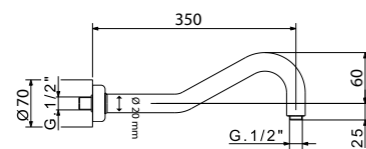

RG319

Braccio doccia
Shower arm

CR	Cromo - Chrome
BM	Nero Opaco - Matt Black
WM	Bianco Opaco - Matt White
BR	Bronzo - Bronze
NS	Nichel Spazz. - Brushed Nickel
OR	Oro - Gold
LU	Luxury - Antique Gold
RA	Rame - Copper
OS	Oro Spazzolato - Brushed Gold