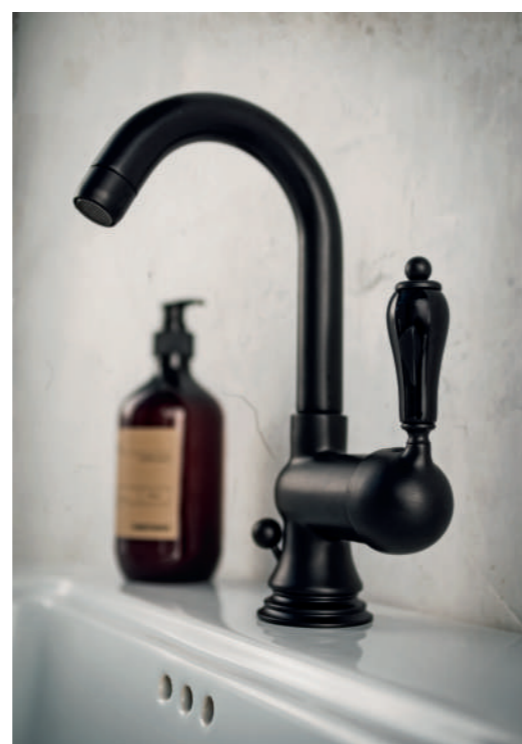

Complements

+7%
01/03/2026

GAIA

ITALIAN BATHROOM DESIGN

GAIA
ITALIAN BATHROOM DESIGN

Celebriamo l'incontro tra Design, Funzionalità e Emozione.

We celebrate the intersection among Design, Functionality and Emotion.