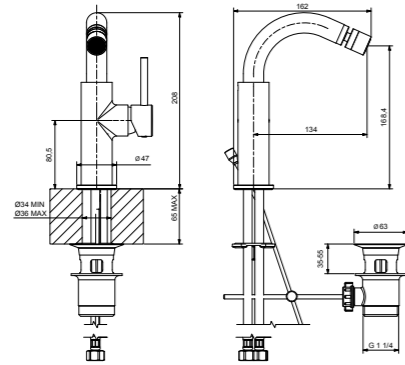

RB5723

**Monocomando bidet
(scarico automatico 1" 1/4 con flex)**
Single hole bidet mixer
(pop-up 1" 1/4 with flex)

CR	Cromo - Chrome
BM	Nero Opaco - Black Matt
WM	Bianco Opaco - White Matt
BR	Bronzo - Bronze
NS	Nichel Spazz. - Brushed Nichel
OR	Oro - Gold
OS	Oro Spazz. - Brushed Gold