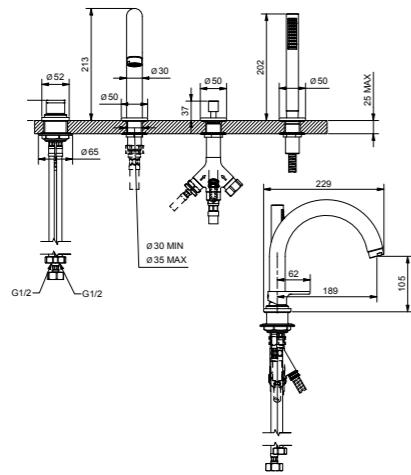

RB6655

Batteria bordo vasca 4 fori 4 ways bath mixer

CR	Cromo - Chrome
BM	Nero Opaco - Matt Black
WM	Bianco Opaco - Matt White
NS	Nichel Spazz. - Brushed Nichel

RB6635