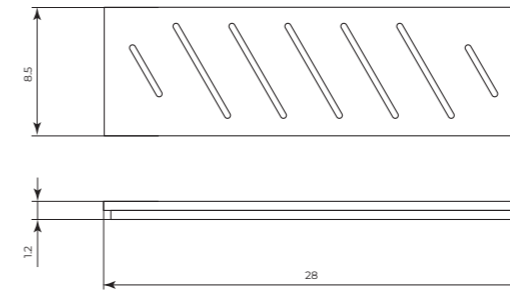

MTOM038

Pianetto in corian con griglia
Corian surface with grid

CR	Cromo - Chrome
BM	Nero Opaco - Matt Black
WM	Bianco Opaco - Matt White
BR	Bronzo - Bronze
NS	Nichel Spazz. - Brushed Nickel
OR	Oro - Gold
LU	Luxury - Antique Gold
RA	Rame - Copper
OS	Oro Spazzolato - Brushed Gold