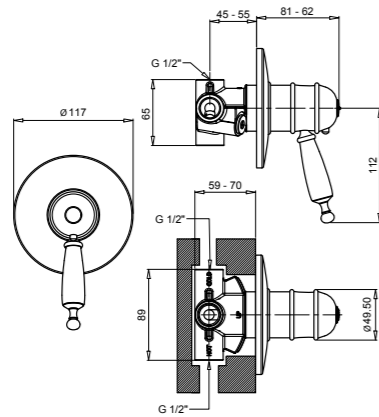

RB6377

Monocomando doccia incasso termostatico (parti incasso incluse)
Thermostatic built-in shower mixer (built-in parts included)

CR	Cromo - Chrome
BM	Nero Opaco - Matt Black
BR	Bronzo - Bronze
NS	Nichel Spazz. - Brushed Nichel
OR	Oro - Gold
RA	Rame - Copper

T38