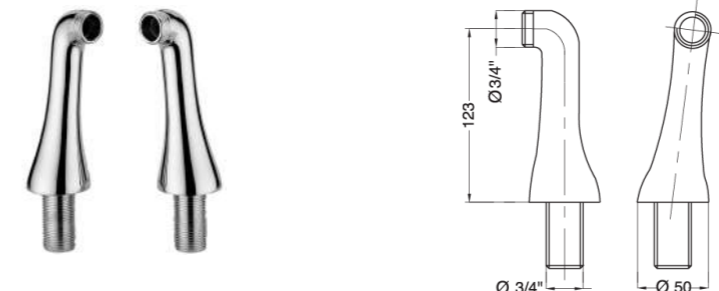

Coppia soprabordi dx e sx

Pair of pillar right & left

CR	Cromo - Chrome
BM	Nero Opaco - Matt Black
WM	Bianco Opaco - Matt White
BR	Bronzo - Bronze
NS	Nichel Spazz. - Brushed Nichel
OR	Oro - Gold
LU	Luxury - Antique Gold
RA	Rame - Copper
OS	Oro Spazzolato - Brushed Gold