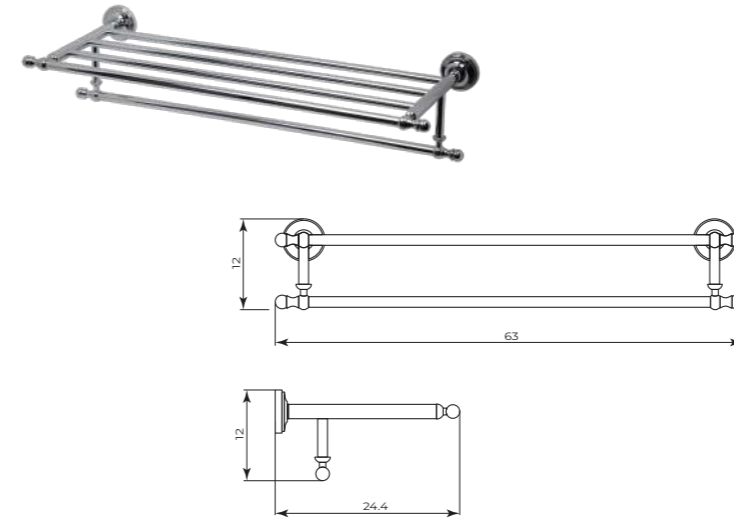

MTAL034

Ripiano portasalviette
Towel holder shelf

CR	Cromo - Chrome
BM	Nero Opaco - Matt Black
WM	Bianco Opaco - Matt White
BR	Bronzo - Bronze
NS	Nichel Spazz. - Brushed Nichel
OR	Oro - Gold
LU	Luxury - Antique Gold
RA	Rame - Copper
OS	Oro Spazzolato - Brushed Gold

MTAL036C