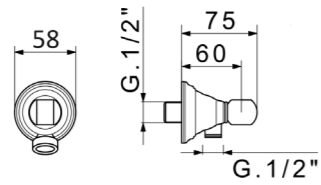

RG157

Preso acqua 1/2" con supporto per doccia
Built-in cap 1/2" with support for shower

CR	Cromo - Chrome
BR	Bronzo - Bronze
NS	Nichel Spazz. - Brushed Nickel
OR	Oro - Gold
OS	Oro Spazzolato - Brushed Gold