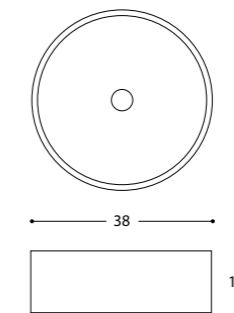

Bianco lucido - Glossy white
MATT Bianco opaco - Matt white

Resina

Resin

CITY

Lavabo da appoggio in resina
Vanity top resin sink

MATT Bianco opaco - Matt white

CIRCLE

Lavabo da appoggio in resina
Vanity top resin sink