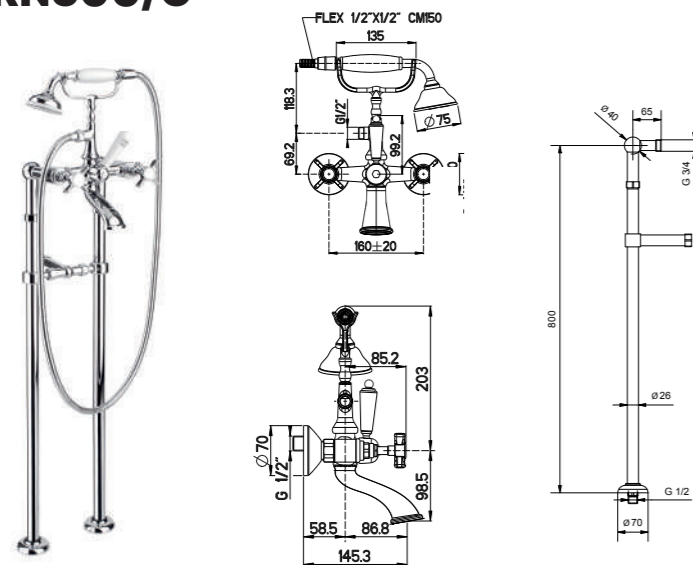

RN500/C

Gruppo vasca con colonne di alimentazione a pavimento
(con crociera telescopica per ancoraggio allo scarico)
Bath mixer with floor stand-pipe
(with waste telescopic-spacer)