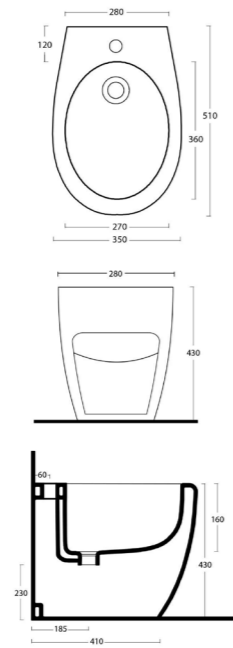

PLKY13

Bidet filo parete (1 foro rub.)
Back to wall bidet (1 tap hole)

	Bianco lucido - Glossy white
MATT	Bianco opaco - Matt white