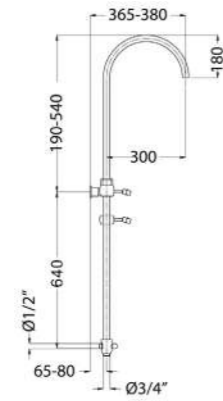

RG3174

Asta doccia telescopica con deviatore e gancio scorrevole
Exposed telescopic rigid riser with diverter

CR	Cromo - Chrome
BM	Nero Opaco - Matt Black
BR	Bronzo - Bronze
NS	Nichel Spazz. - Brushed Nickel
OR	Oro - Gold
LU	Luxury - Antique Gold
RA	Rame - Copper
OS	Oro Spazzolato - Brushed Gold