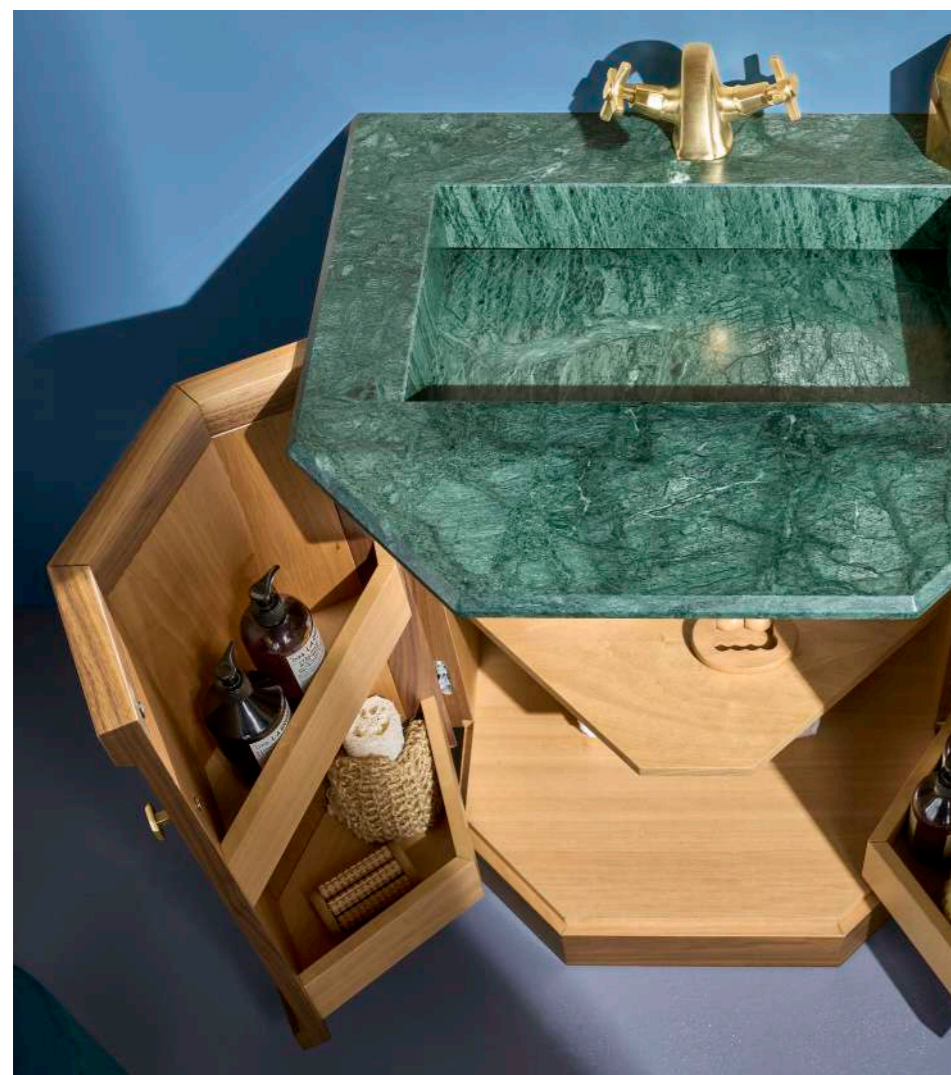

FUORI PRODUZIONE

Mobile: 69×56 cm
Noce Canaletto
Top: Marmo Verde Alpi Opaco
Specchio: Noce Canaletto
Luci: Oro Spazzolato

Furniture: 69×56 cm
Canaletto Walnut
Top: Marble Verde Alpi Matt
Mirror: Canaletto Walnut
Light: Brushed Gold

Diamante

PRICE LIST P. 226