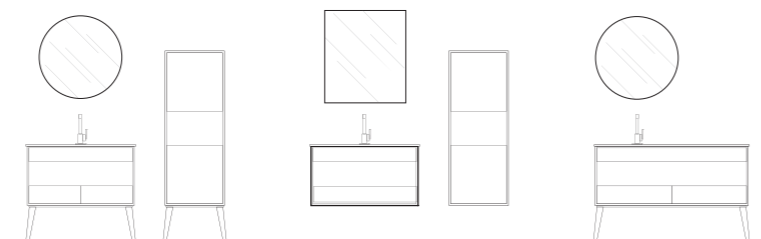

# Modì

PRICE LIST P. 224-225

-  RAL / NCS
-  MODULARITY
-  TAILOR MADE

**Mobile: 106×51 cm,  
Noce Tanganica con Laccature  
GAIA 5024 Opaco e GAIA 6021 Opaco  
Piedi: GAIA 9005 Opaco  
Lavabo: Ceramica  
Specchio: Filo Lucido  
Luci: Nero Opaco**