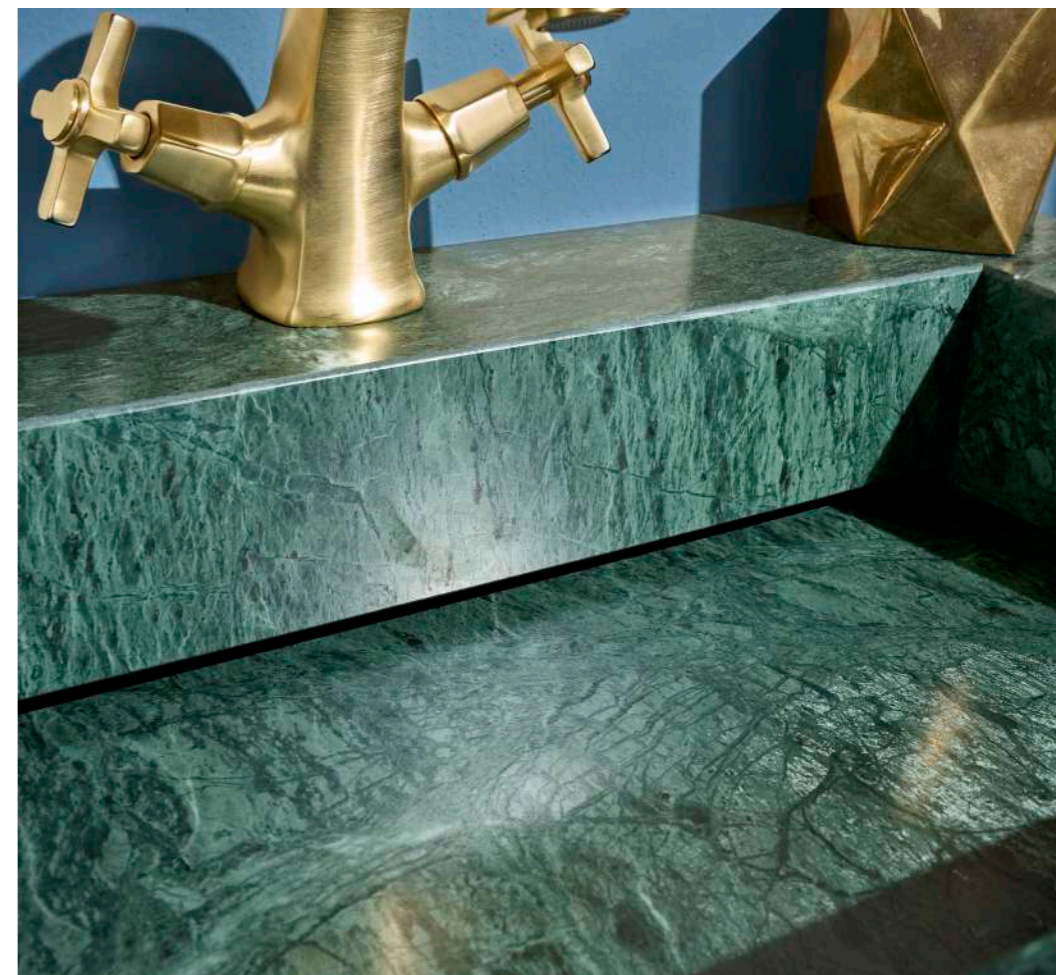

FUORI PRODUZIONE

DISCONTINUED

FUORI PRODUZIONE

DISCONTINUED

FUORI PRODUZIONE

DISCONTINUED

diamante