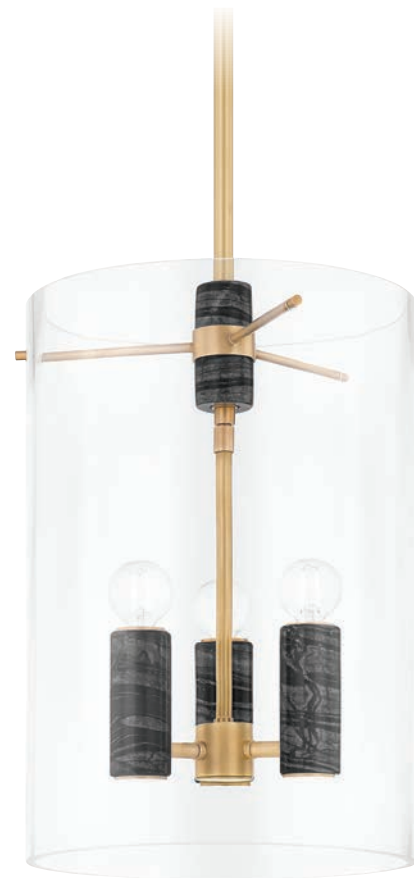

Adonis

359-13-VB-CE