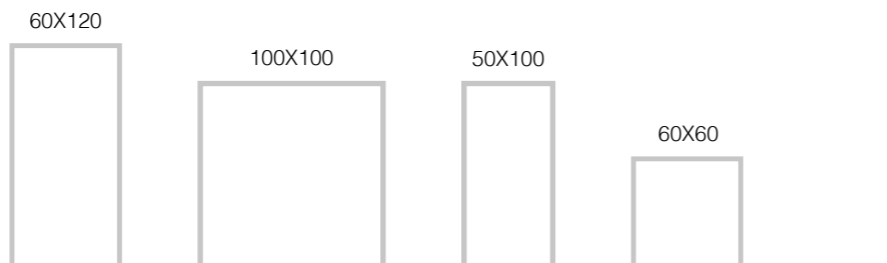

50x100 49,75x99,55 cm - 19.69"x39.37" 10 mm
Reggia Gold Decor G-7298

Gold Decor

Mosaics	SIZE / Formato	Beige Patinato	Grana Patinato	Gold Patinato	Green Patinato	White Patinato
	29,75x29,75 cm 11.71"x11.71"	Mosaico 5x5	G-7558	G-7558	G-7558	G-7558

Rodapie	SIZE / Formato	Beige Patinato	Grana Patinato	Gold Patinato	Green Patinato	White Patinato
	7,5x100 7,5x50	Rodapie Rodapie	G-6115 G-6071	G-6115 G-6071	G-6115 G-6071	G-6115 G-6071

Listas	SIZE / Formato	Beige Patinato	Grana Patinato	Gold Patinato	Green Patinato	White Patinato
	7,5x100 7,5x50	Listas Listas	G-6111 G-6065	G-6111 G-6065	G-6111 G-6065	G-6111 G-6065

Gradone	SIZE / Formato	Beige Patinato	Grana Patinato	Gold Patinato	Green Patinato	White Patinato
	50x100	Gradone Gradone Ángulo	G-6655 G-6723	G-6655 G-6723	G-6655 G-6723	G-6655 G-6723
	60x60	Gradone Gradone Ángulo	G-6559 G-6609	G-6559 G-6609	G-6559 G-6609	G-6559 G-6609

Peldaño	SIZE / Formato	Beige Patinato	Grana Patinato	Gold Patinato	Green Patinato	White Patinato
	50x100	Peldaño Peldaño Ángulo	G-6337 G-6375	G-6337 G-6375	G-6337 G-6375	G-6337 G-6375
	60x60	Peldaño Peldaño Ángulo	G-6197 G-6281	G-6197 G-6281	G-6197 G-6281	G-6197 G-6281

Packing List	Real Size cm	Real Size "	Box/ Pallet	Pzs/ Box	M2/ Pallet	M2/ Box	SQF/ Pallet	SQF/ Box	Kg/ Pallet	Kg/ Box	Kg/ Piece
60x120 (7 mm)	59,55x119,3	23.44x46.97	30	2	42,63	1,42	458,83	15,29	780	25,234	12,437
100x100 (10 mm)	99,55x99,55	39.19"x39.19"	40	1	39,641	0,991	426,694	10,667	975	23,886	23,536
50x100 (10 mm)	49,75x99,55	19.59"x39.19"	27	3	40,116	1,486	431,810	15,993	935	34,102	11,269
60x60 (10 mm)	59,55x59,55	23.44"x23.44"	30	4	42,554	1,418	458,056	15,269	967	31,743	7,849