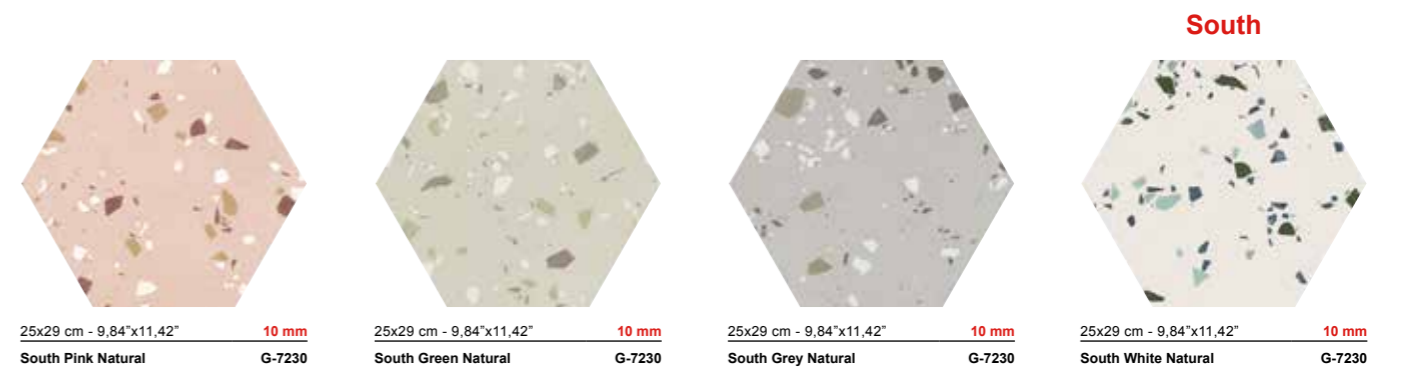

Packing List	Real Size cm	Real Size "	Box/ Pallet	Pzs/ Box	M2/ Pallet	M2/ Box	SQF/ Pallet	SQF/ Box	Kg/ Pallet	Kg/ Box	Kg/ Piece
25x29 Hexagon	25x29	9,84x11,42	48	17	44,88	0,935	483,09	10,06	1060	21,767	1,271

Technical Data	UNE EN 16165 A.B	UNE EN 16165 A.A	DCOF ANSI A 326.3	UNE EN 16165 A.C	UNE EN 16165 A.C+A.N.A
Natural	R10	•	>0,42	>24	1
DIN 51130 / DIN 51097 / UNE-ENV 12633 - Test done in Zinc Green Natural Average test result value on September 2022. Consult specific product test result value before supplying.			DIN 51130 / DIN 51097 / UNE-ENV 12633. Prueba realizada sobre el producto Zinc Green Natural. Valor de media a fecha de Septiembre 2022. Consultar valor de un producto específico antes del suministro.