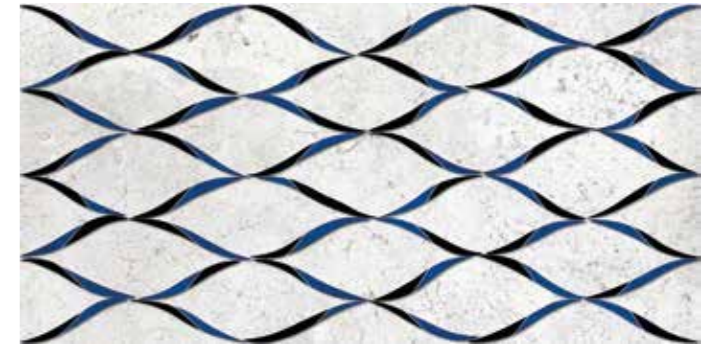

White Wave

100x100	99,55x99,55 cm - 39.37"x39.37"	10 mm
Kangen Grey Natural		G-7268