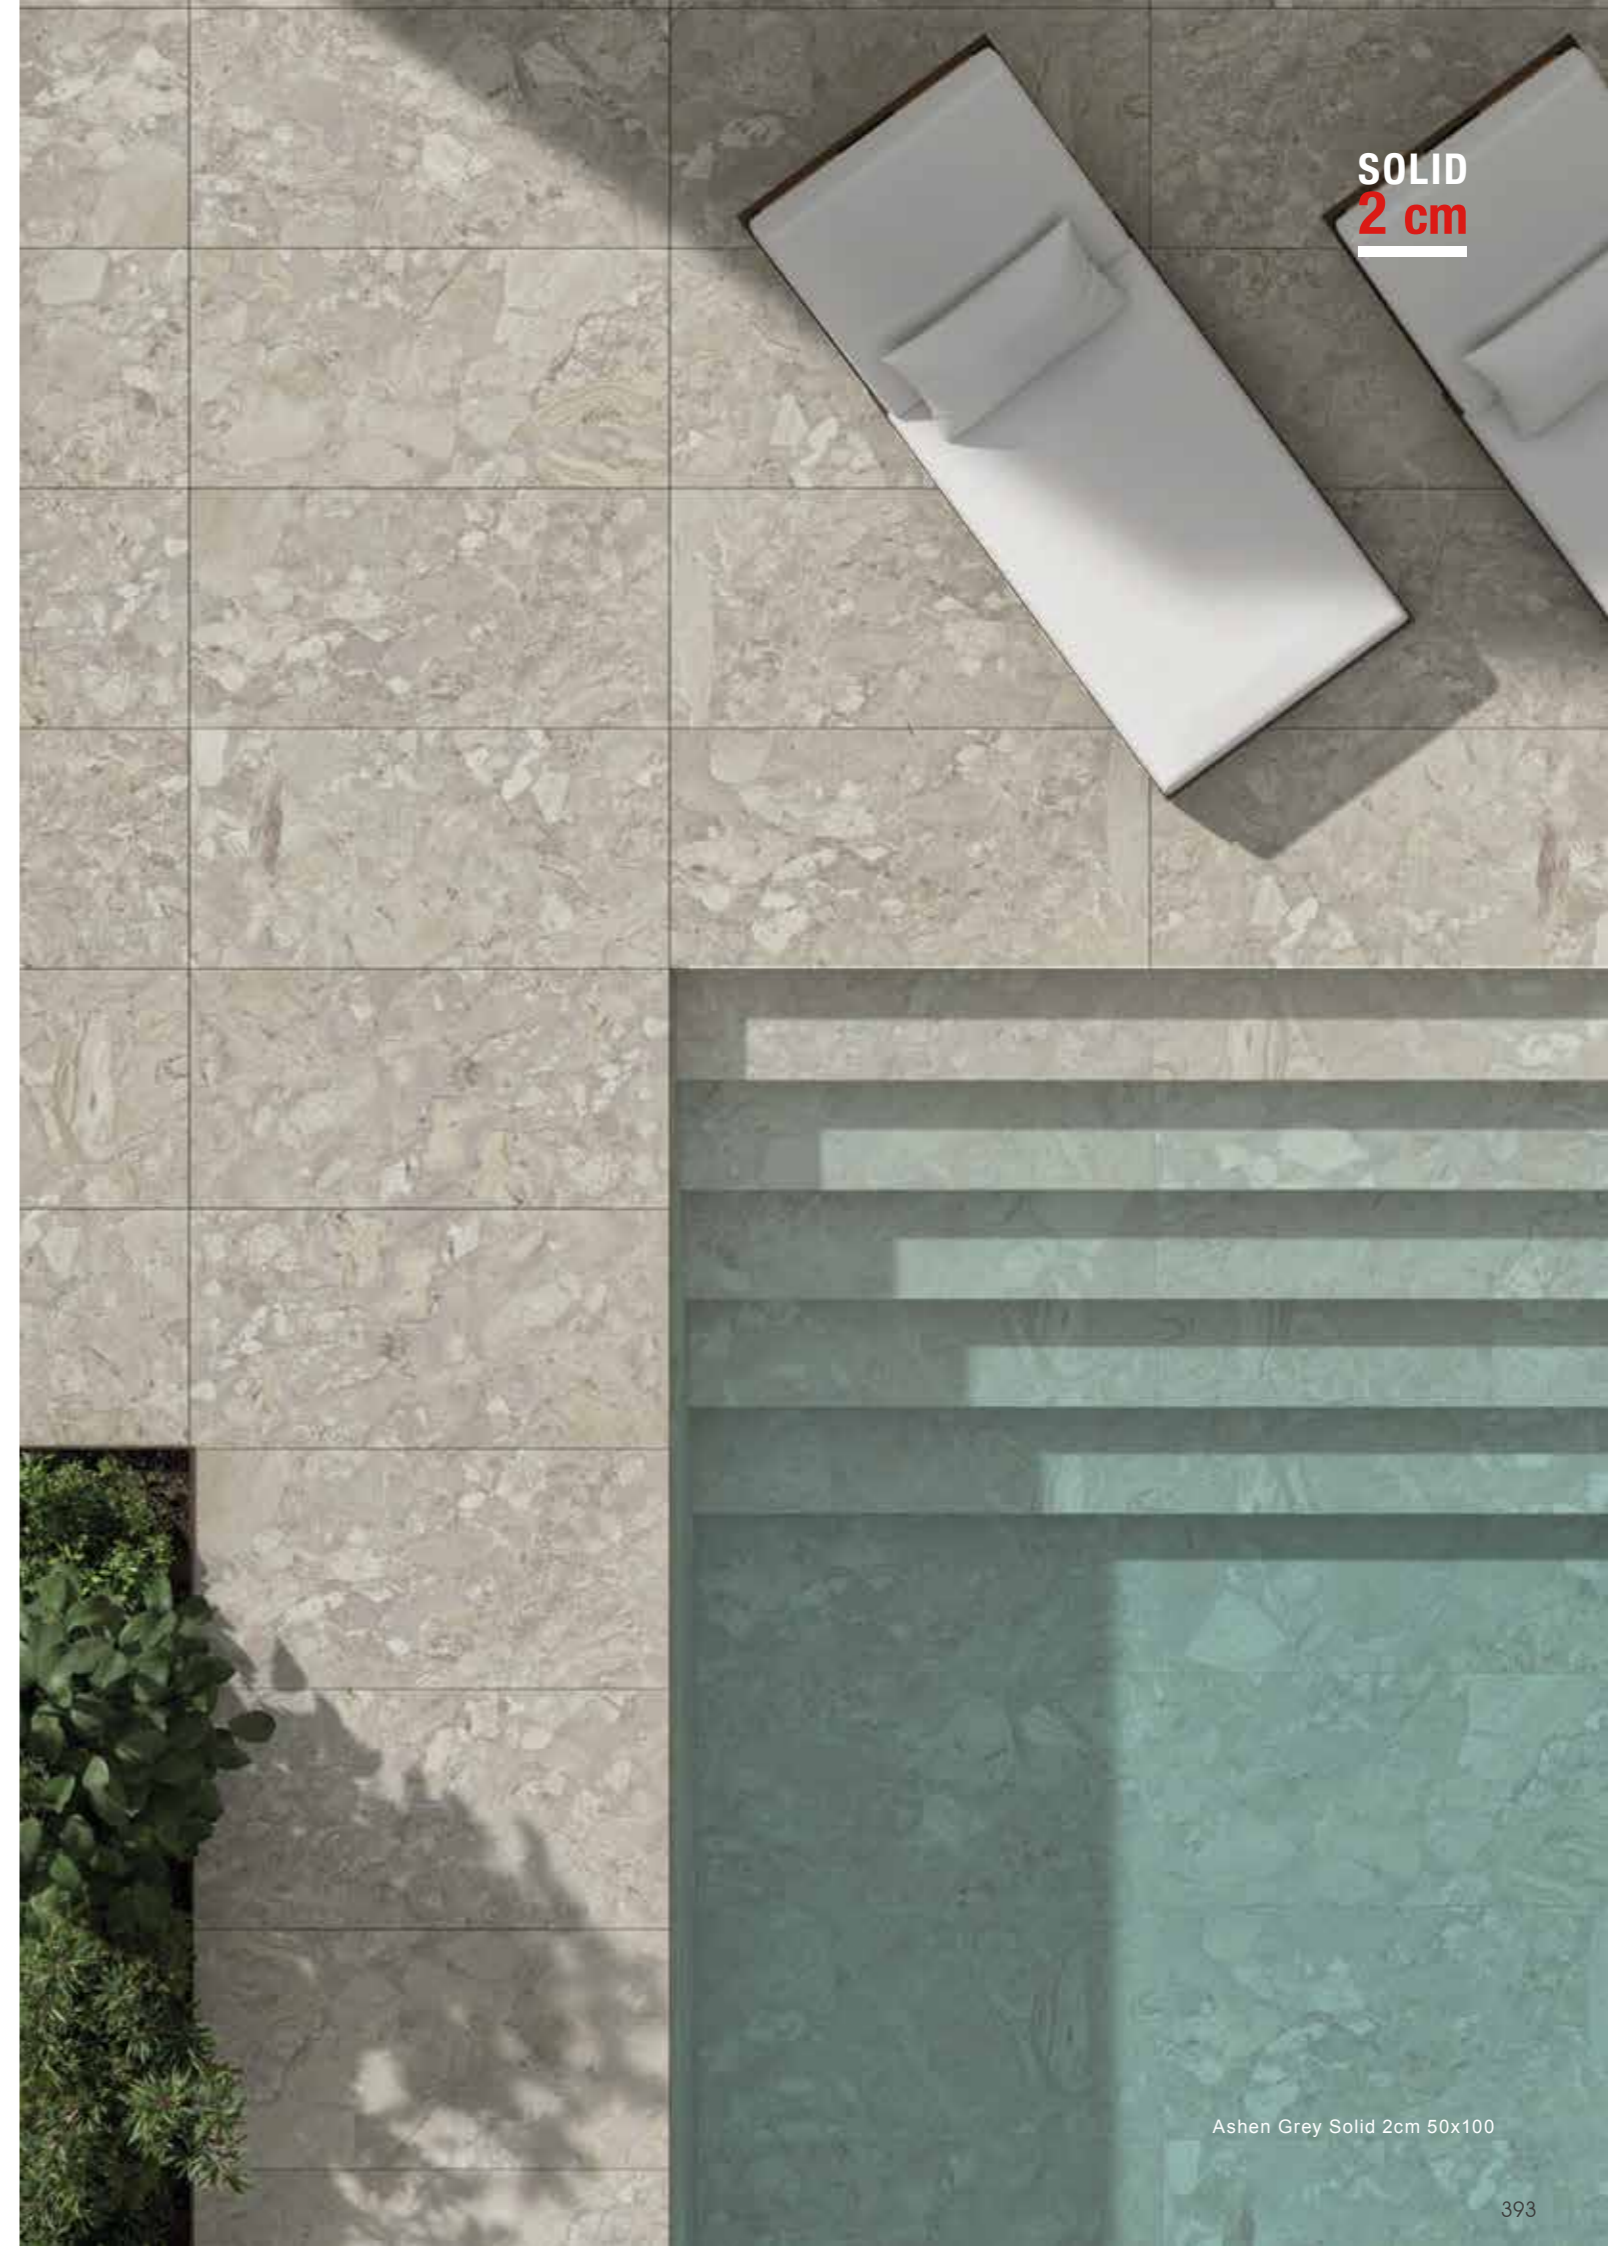

Le grès cérame d'épaisseur 20 mm est conçu pour s'intégrer naturellement aux espaces extérieurs, alliant performance technique et esthétique soignée. Son épaisseur renforcée assure stabilité, durabilité et résistance aux conditions climatiques. Les surfaces conservent toute la richesse visuelle de la céramique, favorisant la continuité entre intérieur et extérieur. Une solution robuste et polyvalente en harmonie avec la nature.

Das 20 mm starke Feinsteinzeug ist für den Einsatz im Außenbereich konzipiert und verbindet technische Leistungsfähigkeit mit ästhetischer Qualität. Die erhöhte Stärke sorgt für Stabilität, Langlebigkeit und Widerstandsfähigkeit gegenüber Witterungseinflüssen. Die Oberflächen bewahren die visuelle Tiefe keramischer Materialien und schaffen fließende Übergänge zwischen Innen und Außen. Eine robuste und vielseitige Lösung im Einklang mit der Natur.

El porcelánico espesorado de 20 mm está diseñado para integrarse de forma natural en espacios exteriores, combinando resistencia técnica y estética cuidada. Su mayor espesor garantiza estabilidad, durabilidad y un excelente comportamiento frente a agentes climáticos y al paso del tiempo. Las superficies conservan la riqueza visual del material cerámico, aportando continuidad estética entre interior y exterior. Una solución sólida y versátil pensada para convivir con la naturaleza.