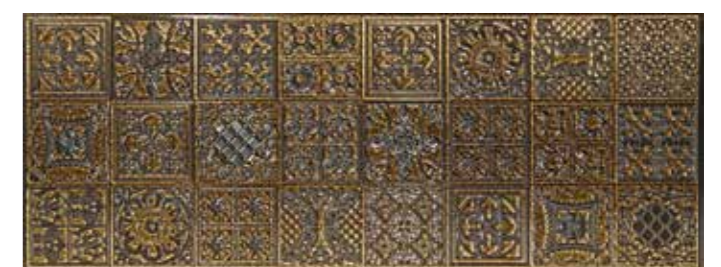

# CERAMICS

<b>45x120</b>	44,63x119,30 cm - 17.57"x46.97"	<b>7 mm</b>
Paladio Titanium Decor		G-7298

**Titanium**

<b>45x120</b>	44,63x119,30 cm - 17.57"x46.97"	<b>7 mm</b>
Paladio White		G-7208

**White**

<b>45x120</b>	44,63x119,30 cm - 17.57"x46.97"	<b>7 mm</b>
Paladio Ochre Decor		G-7298