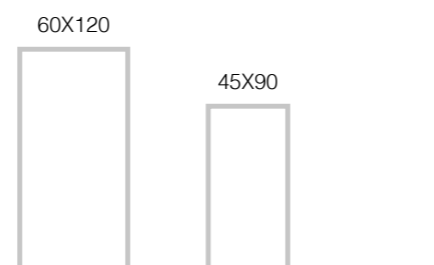

Listas	SIZE / Formato		Multicolor	Pink	Aqua
	7,5x90		Natural	Natural	Natural
	Listas			G-109	

Gradone	SIZE / Formato		Multicolor	Pink	Aqua
	30x120 45x90		Natural	Natural	Natural
	Gradone		G-693	G-693	G-693
	Gradone Ángulo		G-749	G-749	G-749
	Gradone			G-603	
	Gradone Ángulo			G-623	

Peldaño	SIZE / Formato		Multicolor	Pink	Aqua
	30x120 45x90		Natural	Natural	Natural
	Peldaño		G-323	G-323	G-323
	Peldaño Ángulo		G-337	G-337	G-337
	Peldaño			G-319	
	Peldaño Ángulo			G-333	

Packing List	Real Size cm	Real Size "	Box/ Pallet	Pzs/ Box	M2/ Pallet	M2/ Box	SQF/ Pallet	SQF/ Box	Kg/ Pallet	Kg/ Box	Kg/ Piece
60x120 (7 mm)	59,55x119,3	23.44x46.97	30	2	42,63	1,42	458,83	15,29	780	25,234	12,437
45x90 (7 mm)	44,63x89,46	17.57x35.22	27	5	53,90	2,00	580,18	21,49	980	35,442	7,035

Technical Data	UNE EN 16165 A.B	UNE EN 16165 A.A	DCOF ANSI A 326.3	UNE EN 16165 A.C	UNE EN 16165 A.C+A.N.A	
	Natural	R10	•	>0,42	>36	2

DIN 51130 - DIN 51097 - UNE-ENV 12633 - Test done in Anima Pink Natural 45x90. Average test result value on October 2019. Consult specific product test result value before supplying.

DIN 51130 - DIN 51097 - UNE-ENV 12633 - Prueba realizada sobre el producto Pink Natural 45x90. Valor de media a fecha de Octubre de 2019. Consultar valor de un producto específico antes del suministro.

Shade Variations	Multicolor	Pink	Aqua
Variations	V3	V3	V3

Faces	Multicolor	Pink	Aqua
60x120	<20	<20	<20
45x90	>20	>20	>20

Sizes