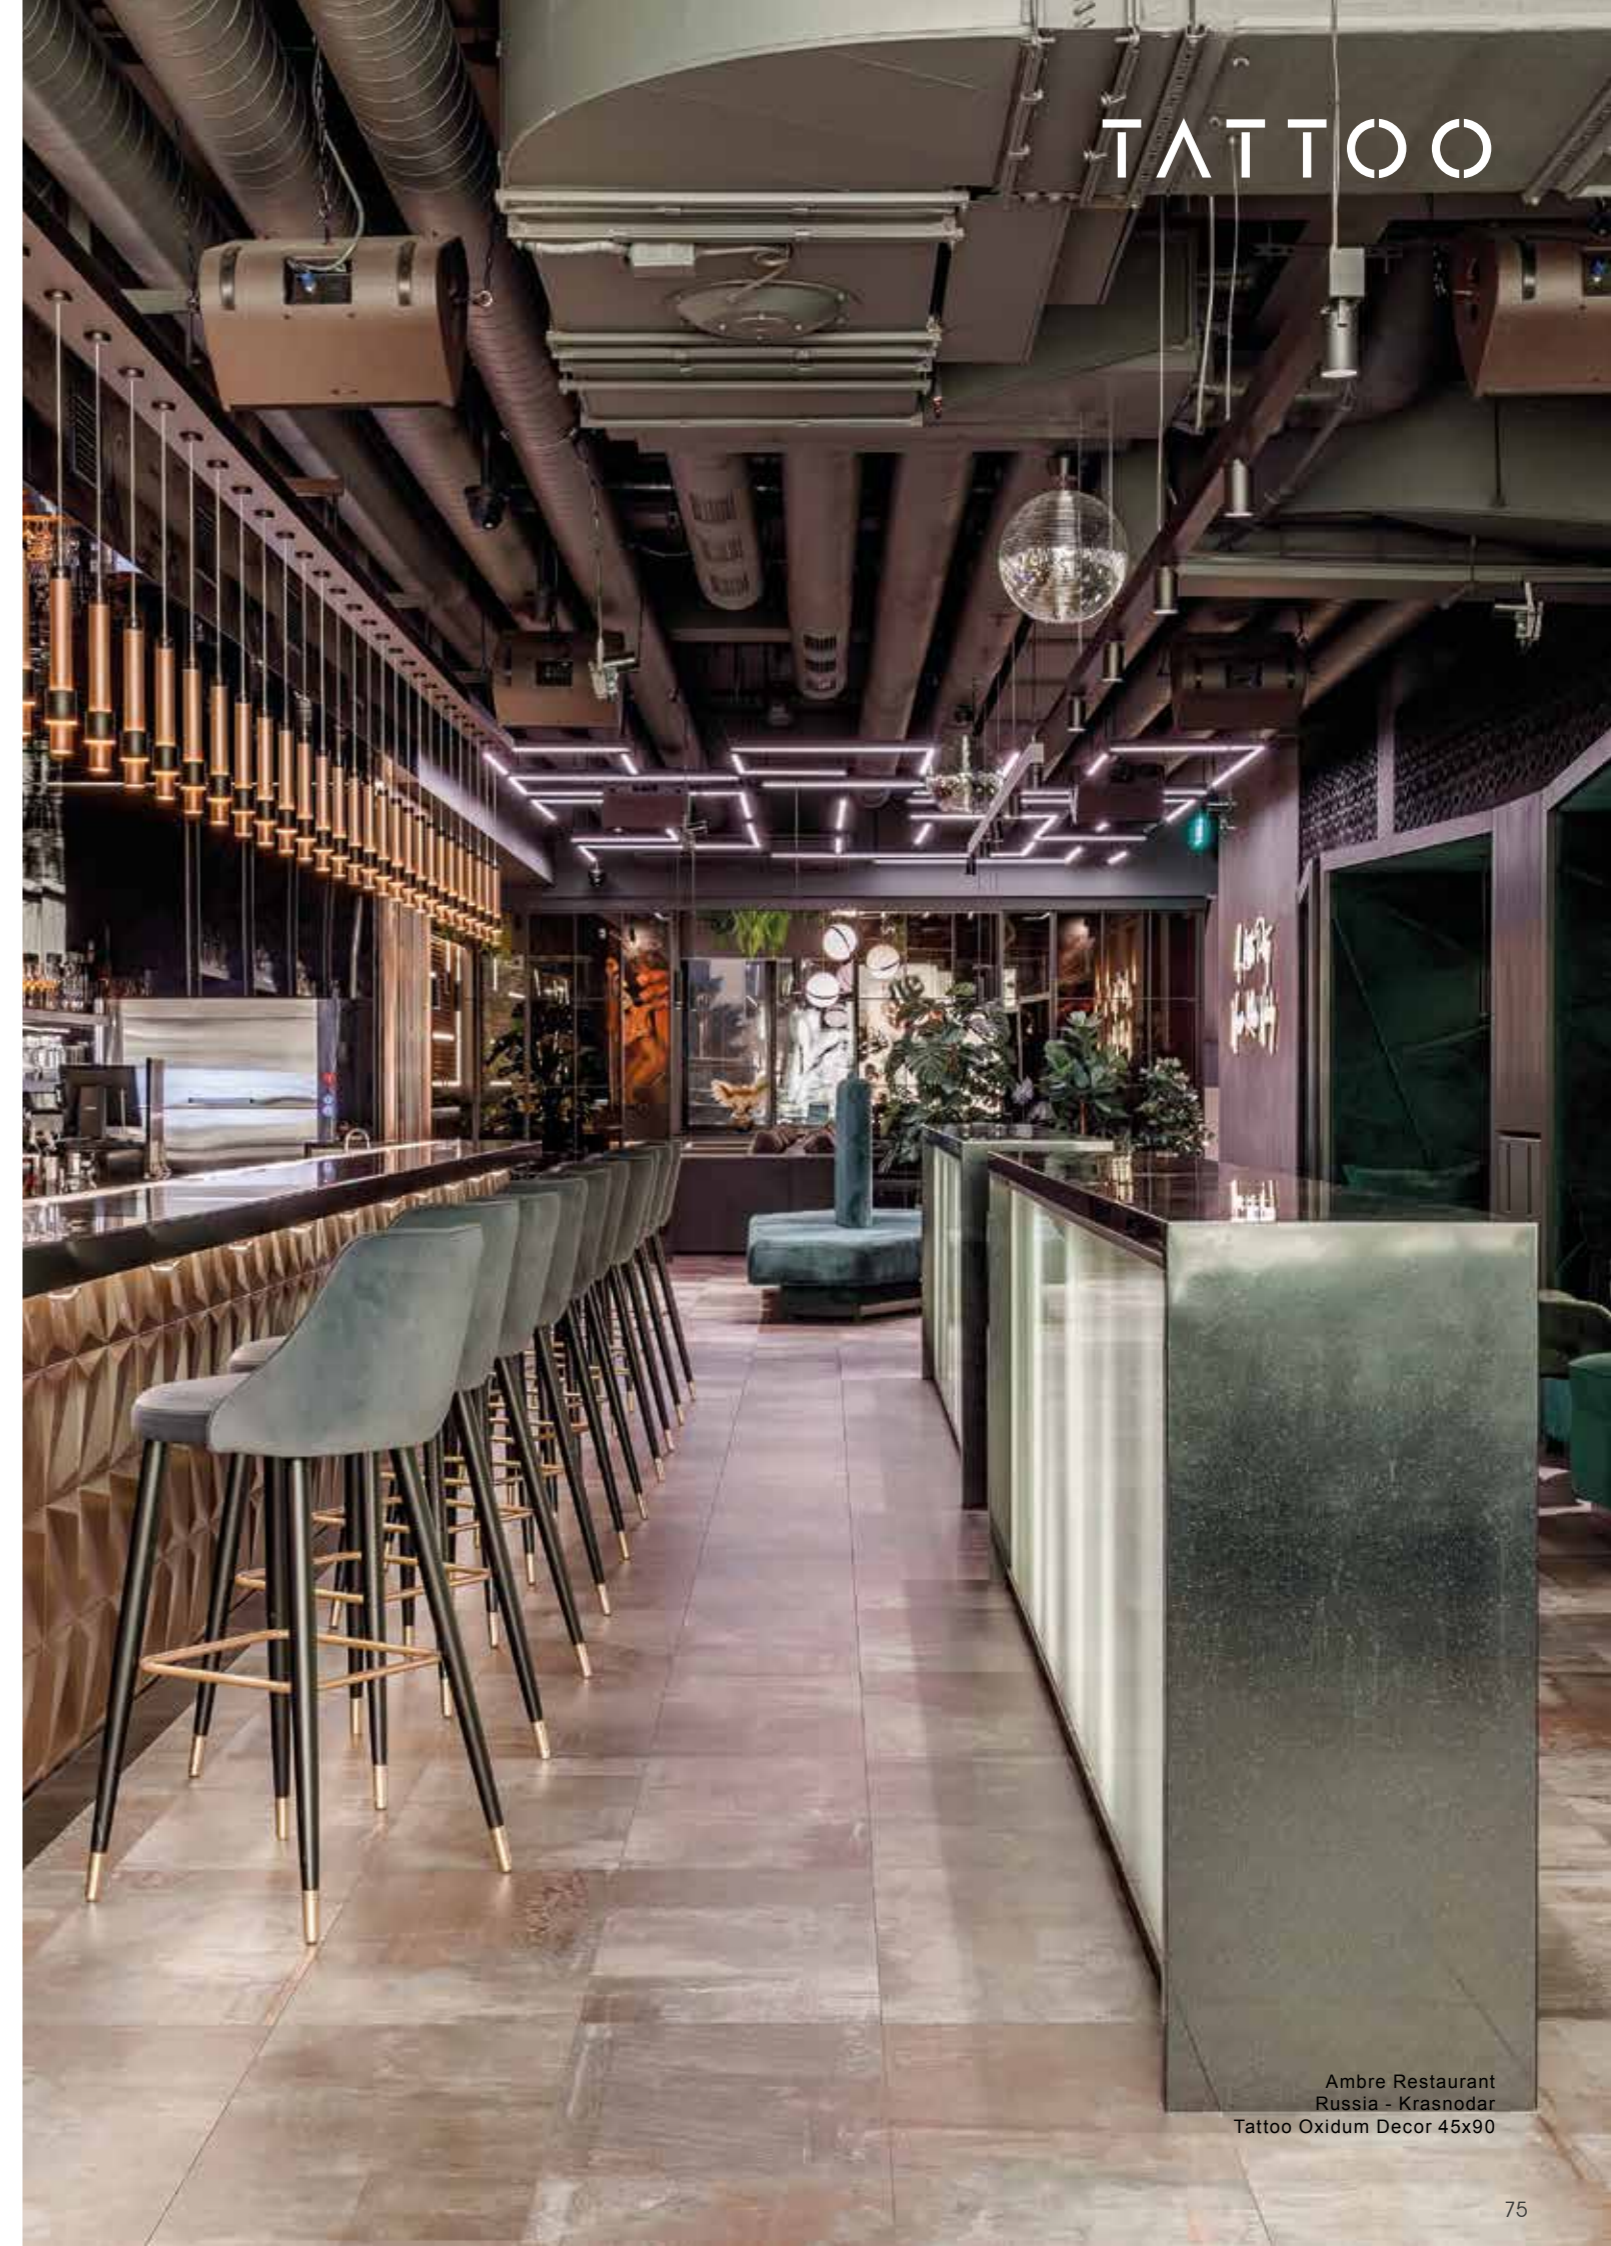

Tattoo nasce dall'ispirazione delle lamiere metalliche tipiche degli spazi loft. La collezione riproduce superfici segnate dal tempo, con un'estetica industriale autentica e decisa. Le sfumature metalliche e i grafismi discreti aggiungono profondità visiva. Una proposta dal forte carattere urbano e contemporaneo.

Tattoo s'inspire des tôles métalliques emblématiques des espaces de style loft. La collection recrée des surfaces marquées par le temps, avec une esthétique industrielle brute et authentique. Les nuances métalliques et les graphismes subtils apportent profondeur et caractère visuel. Une proposition à l'identité urbaine affirmée.

Tattoo ist von metallischen Blechoberflächen im Loft-Stil inspiriert. Die Kollektion bildet vom Zeitverlauf geprägte Materialien mit einer rohen, authentischen Industrieästhetik nach. Metallische Nuancen und dezente Grafiken verleihen visuelle Tiefe. Eine Kollektion mit urbanem Charakter und zeitgenössischer Ausdruckskraft.

Tattoo nace de la inspiración en la chapa metálica propia de los espacios tipo loft. La colección reproduce superficies marcadas por el paso del tiempo, con una estética industrial cruda y auténtica. Sus matices metálicos y grafismos sutiles aportan profundidad y carácter visual. Una propuesta que transmite fuerza, identidad y un lenguaje urbano contemporáneo.