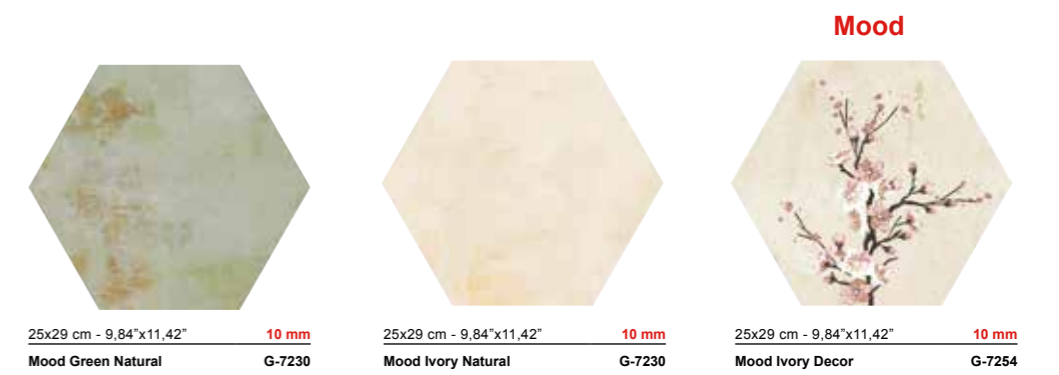

Packing List	Real Size cm	Real Size "	Box/ Pallet	Pzs/ Box	M2/ Pallet	M2/ Box	SQF/ Pallet	SQF/ Box	Kg/ Pallet	Kg/ Box	Kg/ Piece
25x29 Hexagon	25x29	9,84x11,42	48	17	44,88	0,935	483,09	10,06	1060	21,767	1,271

Technical Data	UNE EN 16165 A.B	UNE EN 16165 A.A	DCOF ANSI A 326.3	UNE EN 16165 A.C	UNE EN 16165 A.C+A.N.A
Natural	R10	•	>0,42	>24	1
DIN 51130 / DIN 51097 / UNE-ENV 12633 - Test done in Zinc Green Natural Average test result value on September 2022. Consult specific product test result value before supplying.			DIN 51130 / DIN 51097 / UNE-ENV 12633. Prueba realizada sobre el producto Zinc Green Natural. Valor de media a fecha de Septiembre 2022. Consultar valor de un producto específico antes del suministro.