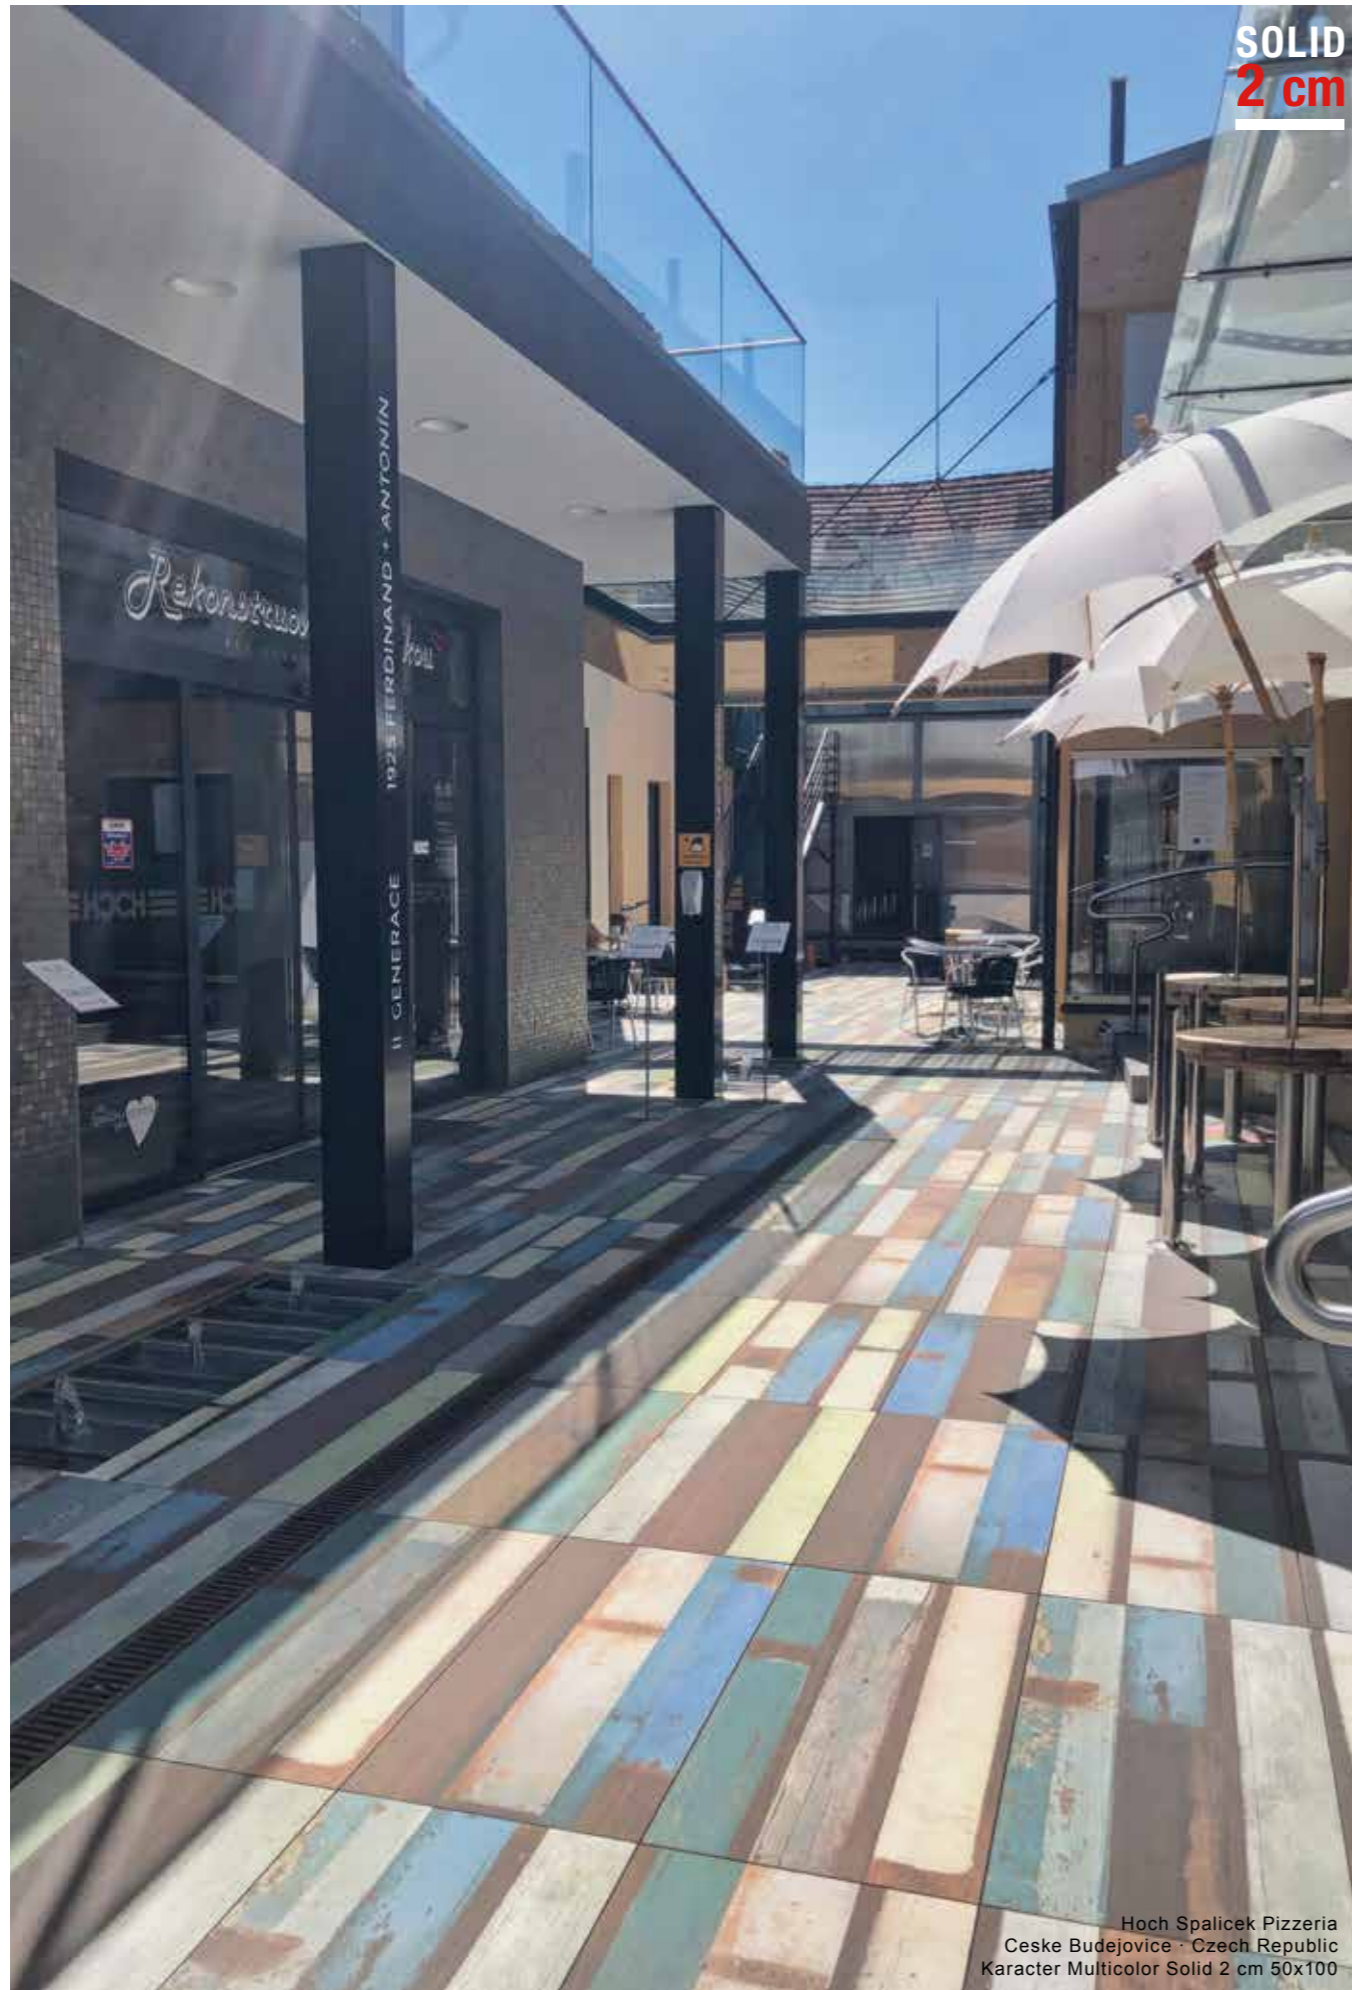

Hoch Spalicek Pizzeria
Ceske Budejovice - Czech Republic
Karakter Multicolor Solid 2 cm 50x100

COTTO

50x100 49,75x99,55 cm - 19,69"x39,37" 20 mm
Karakter Multicolor Solid 2 cm G-9234