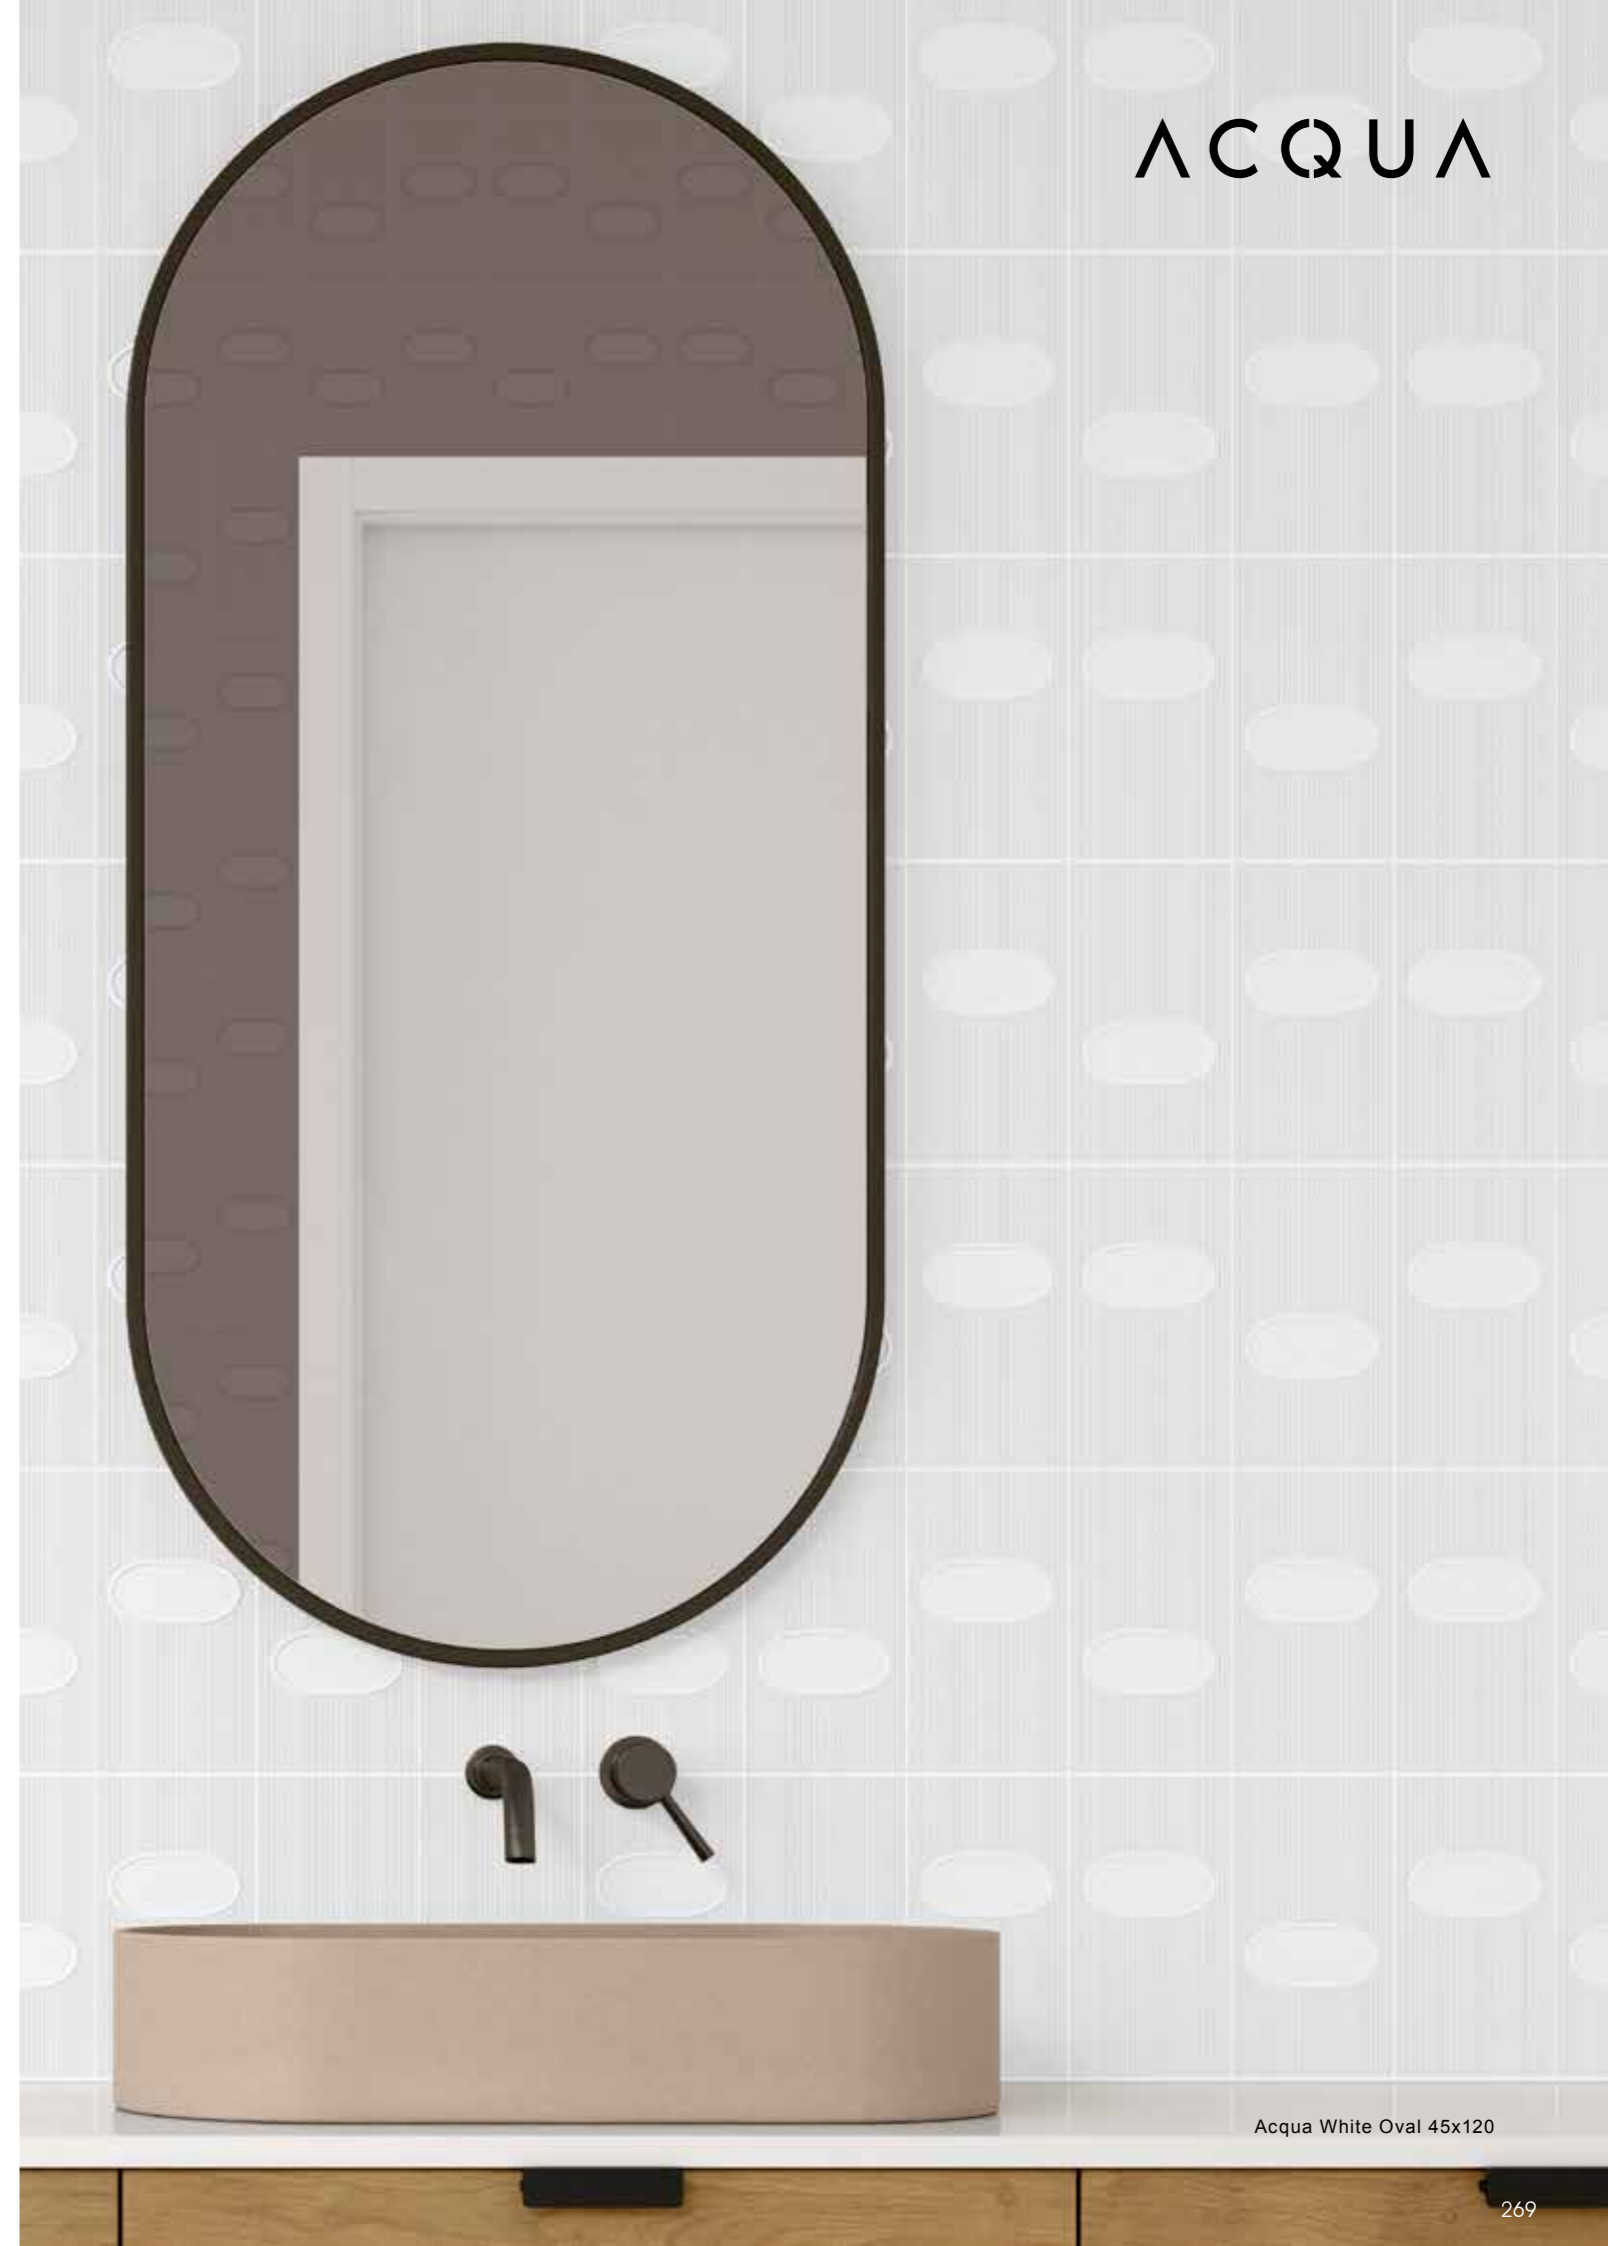

Acqua evoca la fluidità dell'acqua attraverso superfici morbide e micro-texturizzate. I delicati rilievi aggiungono una dimensione tattile che arricchisce l'esperienza sensoriale. Le tonalità pastello creano un'atmosfera serena ed equilibrata. Una collezione che trasforma il rivestimento in benessere visivo.

Acqua évoque la fluidité de l'eau à travers des surfaces douces et micro-texturées. Les reliefs délicats apportent une dimension tactile enrichissante. Les tons pastel créent une atmosphère sereine et équilibrée. Une collection qui transforme le revêtement en expérience de bien-être visuel.

Acqua vermittelt die Fließbewegung von Wasser durch weiche, mikrostrukturierte Oberflächen. Zarte Reliefs verleihen eine haptische Dimension und bereichern das sinnliche Erlebnis. Pastelltöne schaffen eine ruhige, ausgewogene Atmosphäre. Eine Kollektion für visuelles Wohlbefinden.

Acqua evoca la fluidez del agua a través de superficies suaves y micro-texturizadas. Sus delicados relieves aportan una dimensión táctil que enriquece la experiencia sensorial. Los tonos pastel crean una atmósfera serena y equilibrada, transmitiendo calma y ligereza. Una colección que transforma el revestimiento en una expresión de bienestar visual.