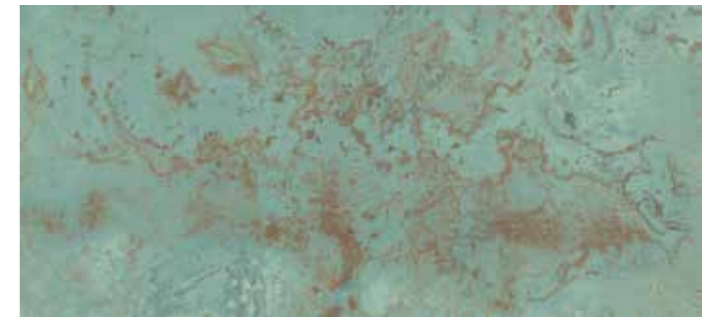

**SOLID**  
**2 cm**

Lamiere Blue & White Solid 2cm 50x100

METAL

**SOLID 2CM**

50x100 49,75x99,55 cm - 19,69"x39,37" 20 mm  
Zinc Green Solid 2 cm G-9234

50x100 49,75x99,55 cm - 19,69"x39,37" 20 mm  
Lamiere Blue Solid 2 cm G-9234