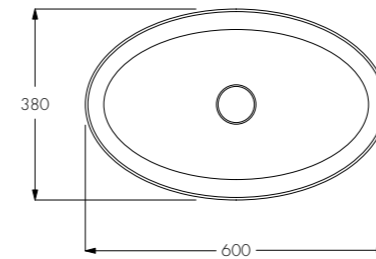

Piano Kerakoll KK126

Livia D380
 Lavabo da appoggio/Countertop washbasin
 Art. 016192xx
 380 X 380 X H130

Livia 500
 Lavabo da appoggio/Countertop washbasin
 Art. 016190xx
 500 X 335 X H130

Livia 600
 Lavabo da appoggio/Countertop washbasin
 Art. 016191xx
 600 X 380 X H130