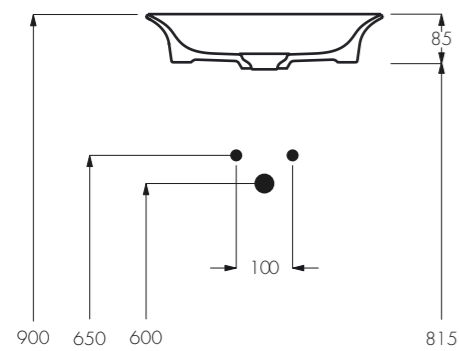

Lili 620
 Lavabo da appoggio/Countertop washbasin
 Art. 026190xx
 620 X 400 X H130

Lili 700
 Lavabo sospeso/Wall-hung washbasin
 Art. 026110xx
 700 X 480 X H120

Lili 1000
 Lavabo sospeso/Wall-hung washbasin
 Art. 026111xx
 1000 X 480 X H120