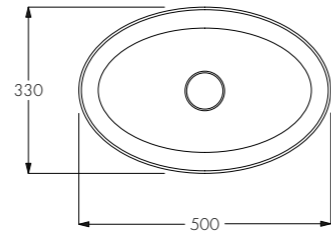

Piano Kerakoll KK126

Livia D380
 Lavabo da appoggio/Countertop washbasin
 Art. 016192xx
 380 X 380 X H130

Livia 500
 Lavabo da appoggio/Countertop washbasin
 Art. 016190xx
 500 X 335 X H130

Livia 600
 Lavabo da appoggio/Countertop washbasin
 Art. 016191xx
 600 X 380 X H130