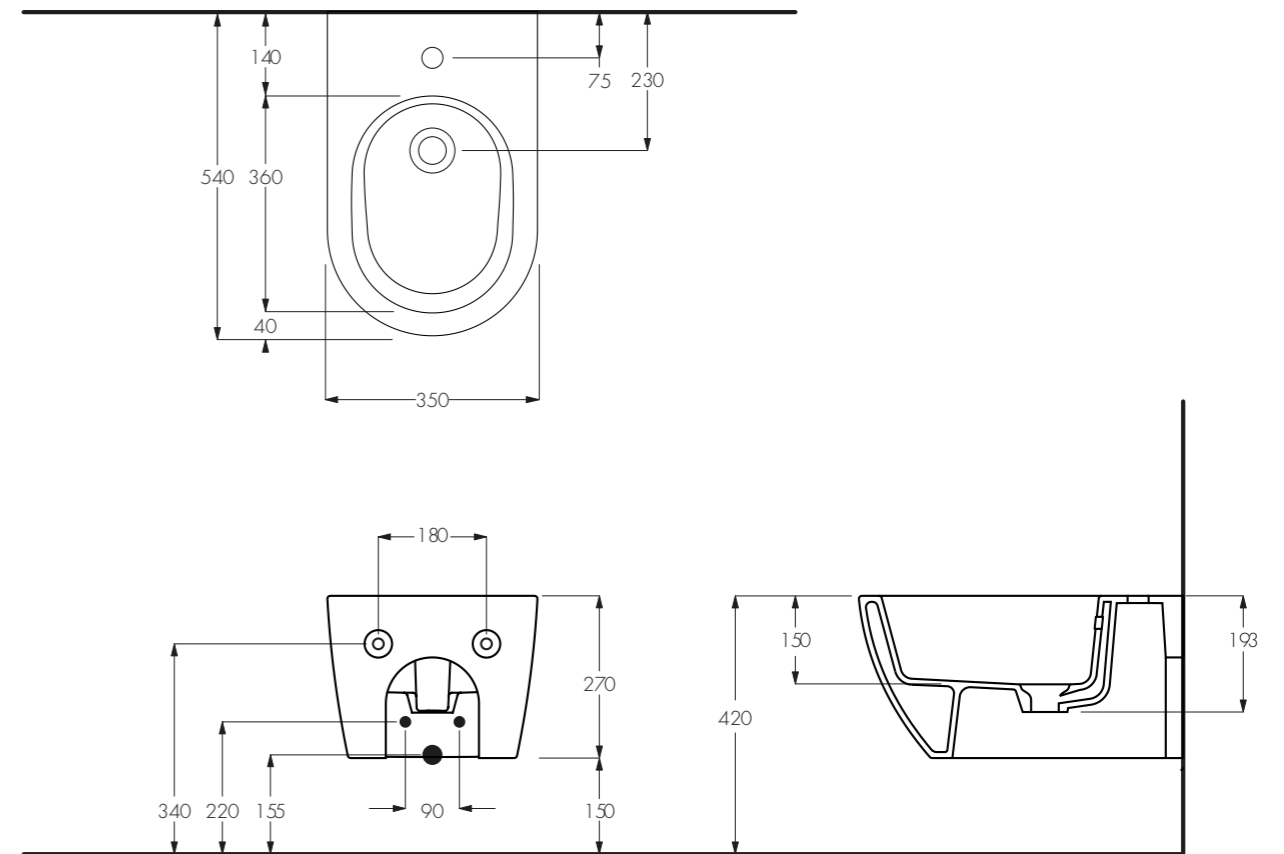

Start vaso sospeso / Wall-hung wc
Art. 029290xx
545 X 355 X H290

Start bidet sospeso / Wall-hung bidet
Art. 029390xx
545 X 355X H290