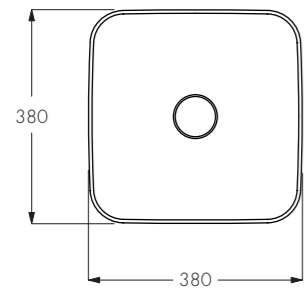

Design Antonio Bullo

Ispirazioni Ambiente
Lavabo da appoggio
Colore Polvere
Art. 008010xx **Dim** 450x600xh130
Piano 41 zero42 Pulp Gold
Parete Kerakoll KK101

Clo 380
lavabo da appoggio/Countertop washbasin
Art. 008191xx
380 X 380 X H125

Clo 715
lavabo da appoggio/Countertop washbasin
Art. 008190xx
715 X 380 X H125

Clo 600 1F
lavabo da appoggio/Countertop washbasin
Art. 008010xx
600 X 450 X H130

Clo 600
lavabo da appoggio/Countertop washbasin
Art. 008011xx
600 X 380 X H130