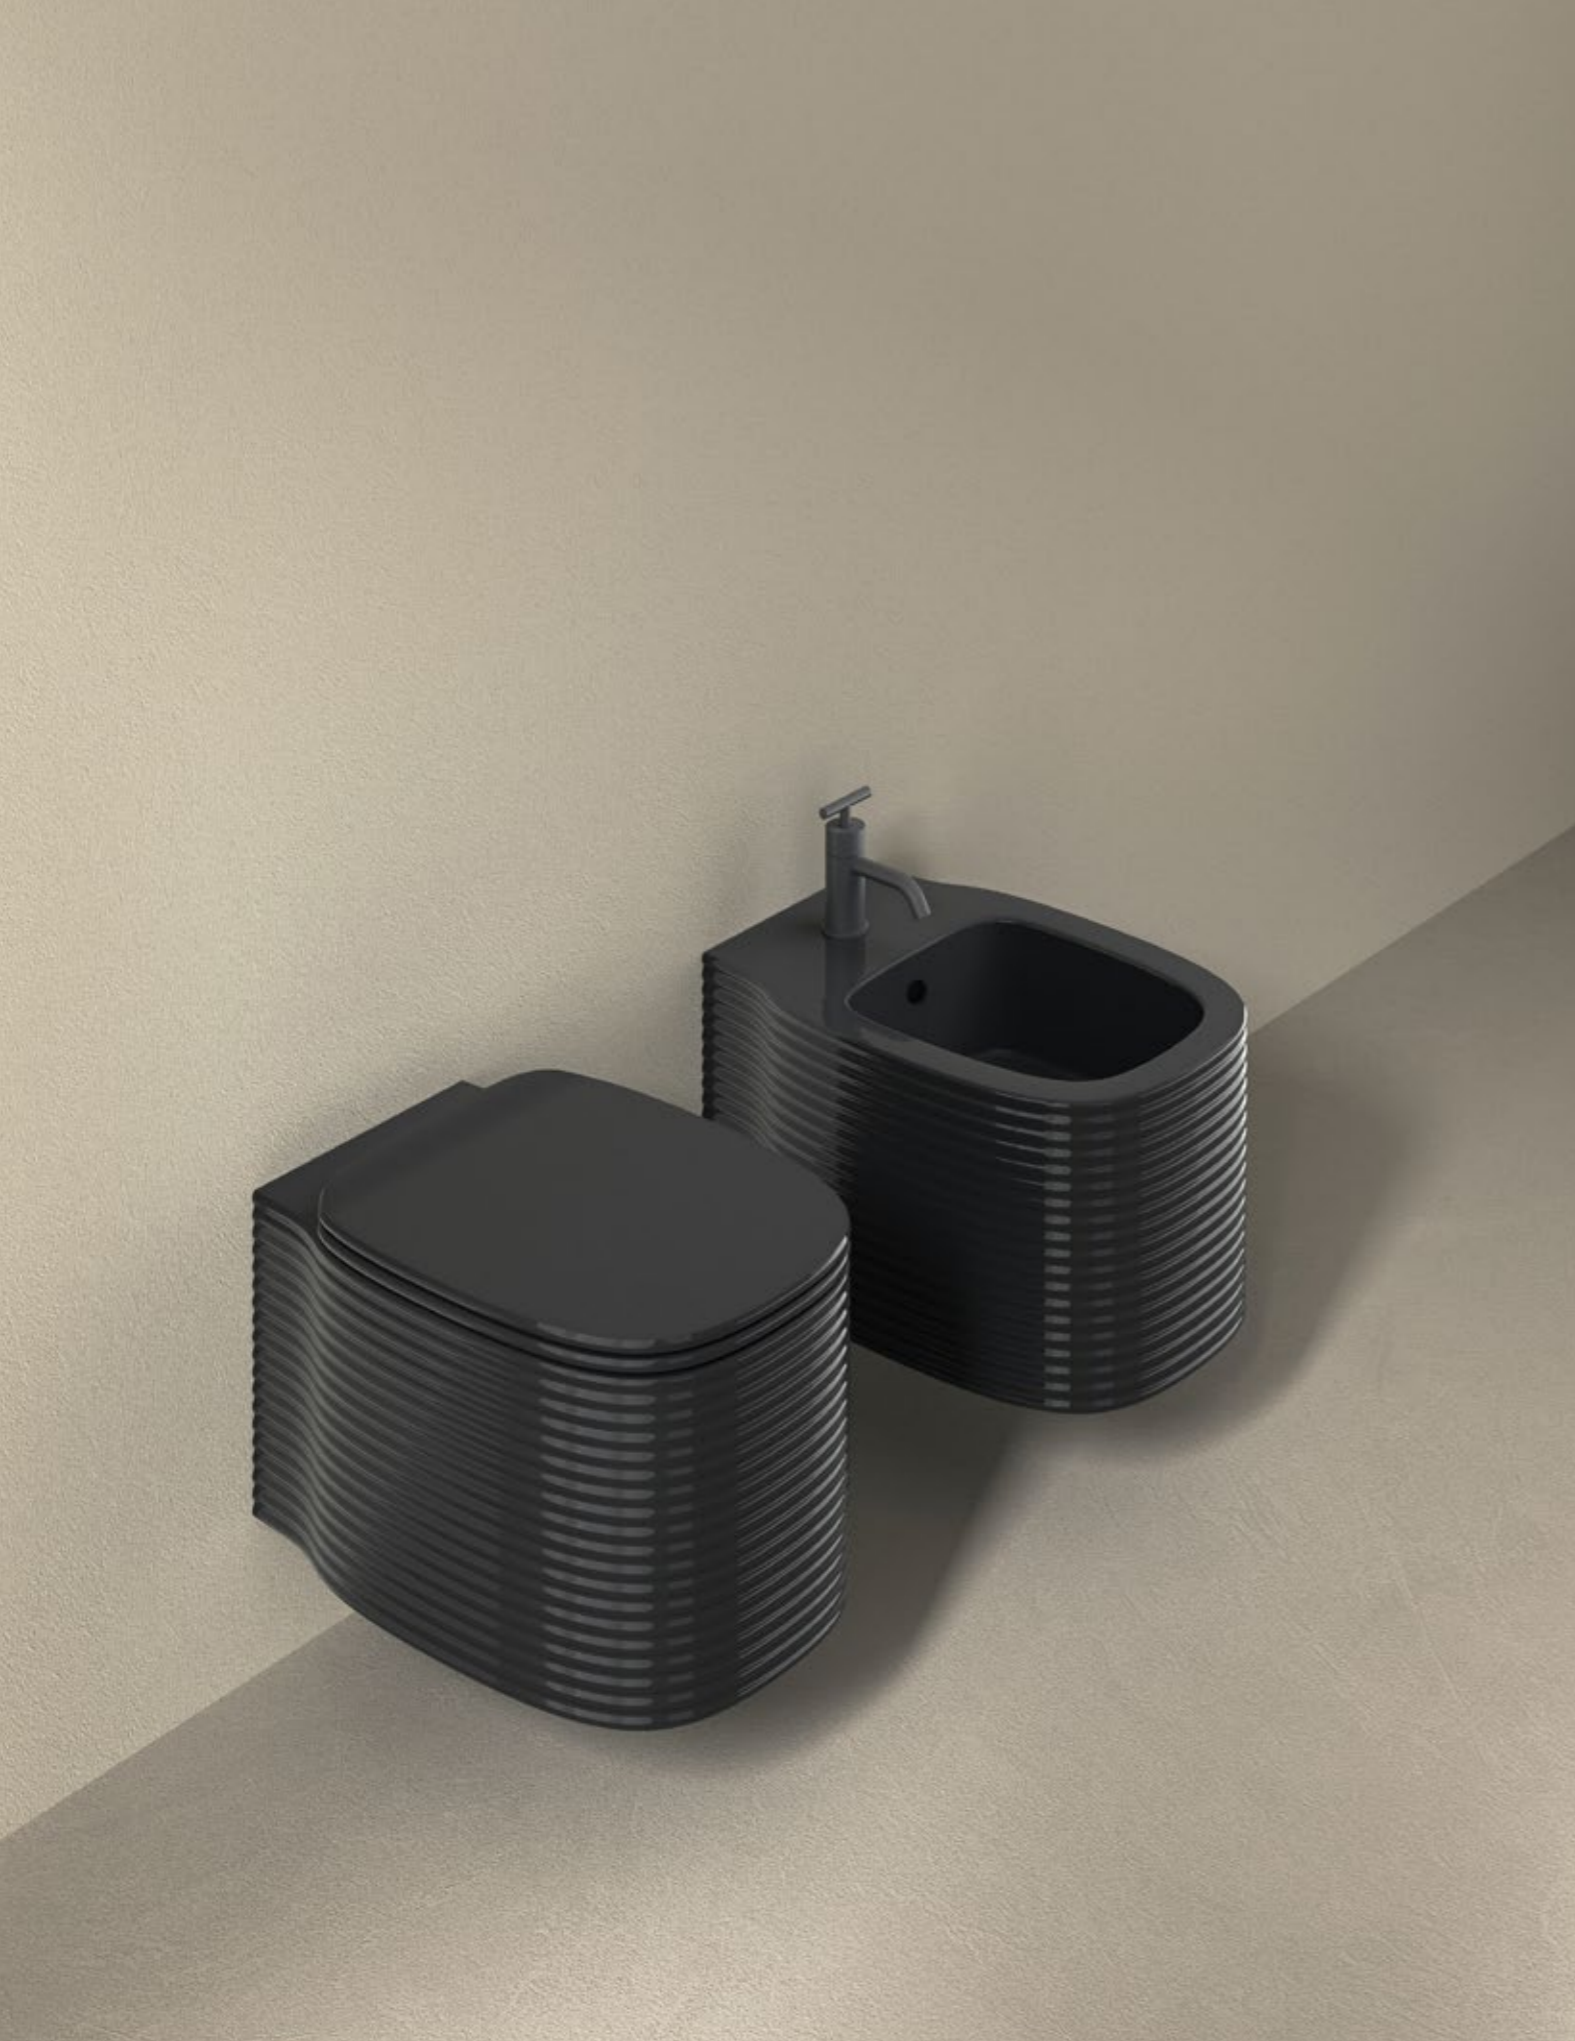

UB Vaso sospeso/Wall-hung WC
Art. 007291xx
550 X 360 X H305

UB Bidet sospeso/Wall-hung bidet
Art. 007391xx
550 X 360 X H305