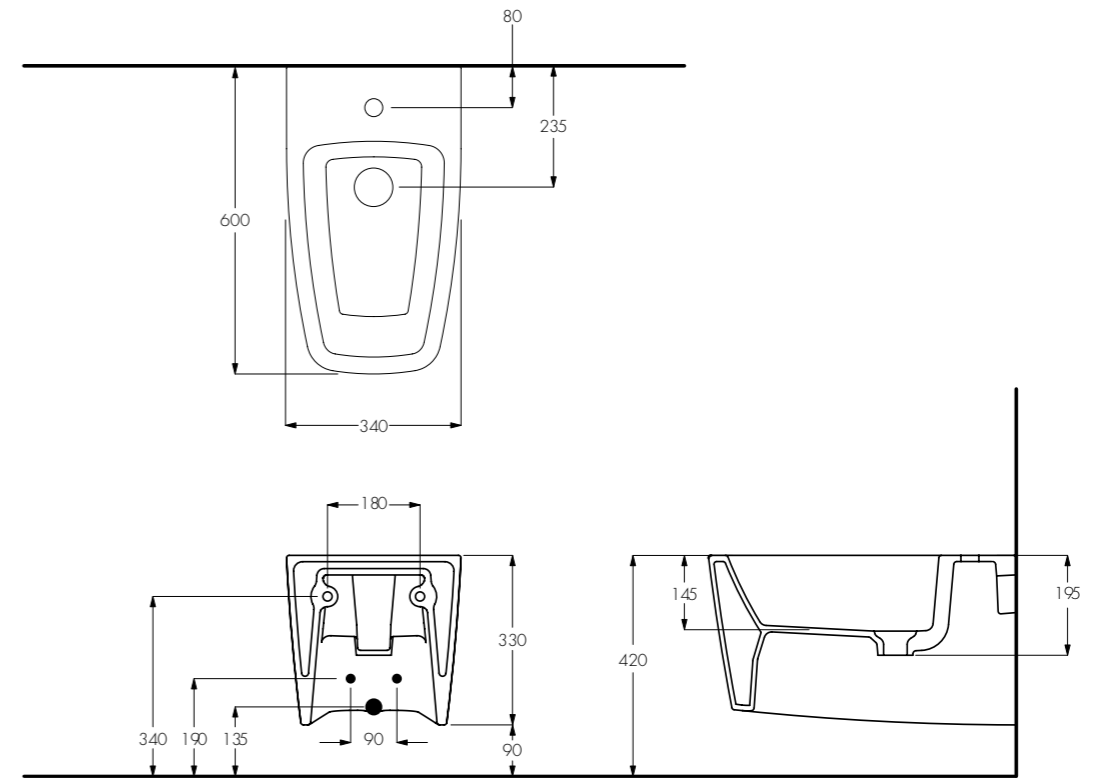

Ispirazioni Ambiente

Sanitari sospesi

Colore Muschio

Art. vaso 024290xx

Art. bidet 024390xx

Parete e Pavimento Kerakoll KK64

AZI Bidet sospeso/Wall-hung bidet
 Art. 024390xx
 600 x 340 x H330

AZI Vaso sospeso/Wall-hung Wc
 Art. 024290xx
 600 x 340 x H330