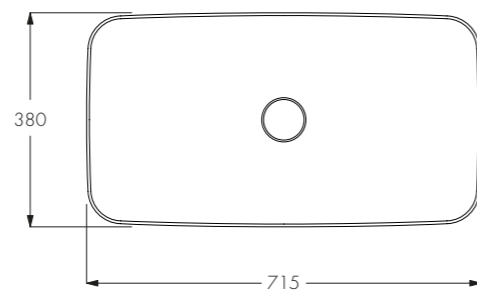

Clo 600 1F
lavabo da appoggio/Countertop washbasin
Art. 008010xx
600 X 450 X H130