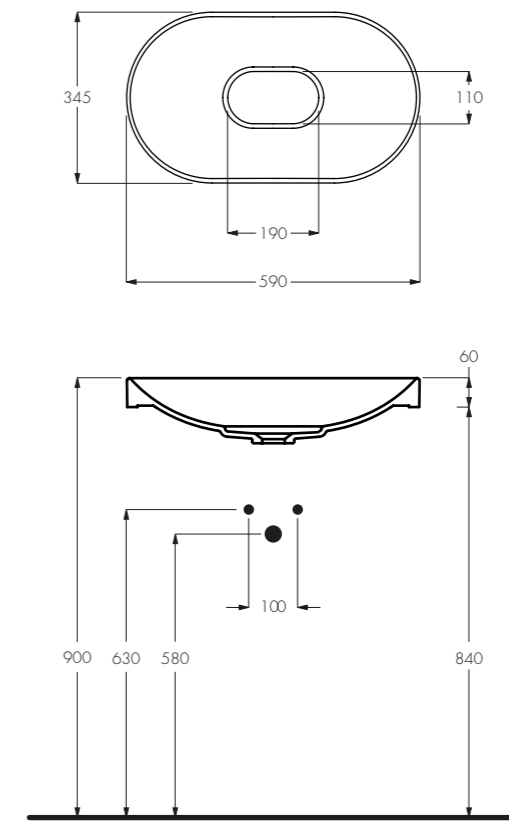

BYEBYE 2017

Design Antonio Bullo

Ispirazioni Ambiente
Lavabo da appoggio
Colore Muschio
Art. 013190xx
Dim 590x345xh60
Pavimento e Parete
Kerakoll KK24
Piano Kerakoll KK2

ITA

Una cornice appoggiata sul piano definisce il carattere di un lavabo ad incasso elegante e senza tempo.

ENG

A frame resting on the countertop defines the nature of an elegant and timeless built-in washbasin.

Byebye
Lavabo semi incasso / In countertop washbasin
Art. 013190xx
590 X 345 X H60

CHIM 2017

Design Antonio Bullo