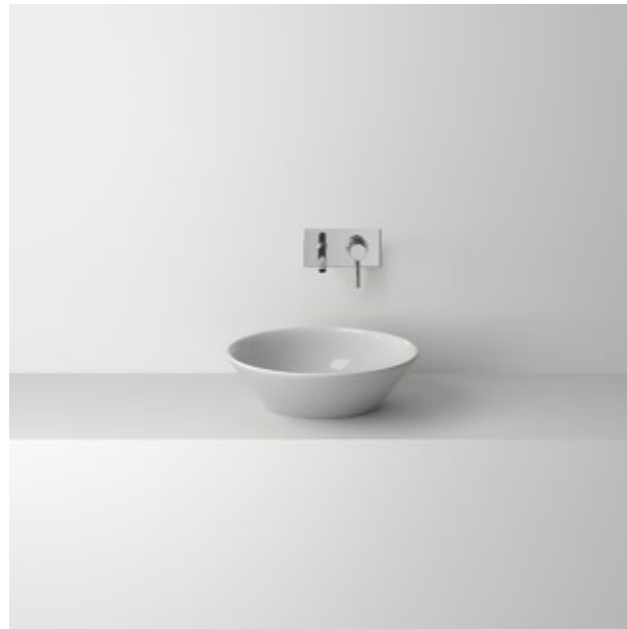

BIIS 2017

Design Bullo Design

Ispirazioni Ambiente
Lavabo da appoggio
Colore Ruggine
Art.
Dim 450x520x165
Pavimento e Parete
Kerakoll KK24
Piano Kerakoll KK2

ITA

Un lavabo tondo dalle forme generose viene sostenuto da una base dalle linee morbide che creano una composizione free-standing

ENG

A round sink defined by generous shapes is supported by a base made out of soft lines, everything collides in a free-standing composition

Biis
Lavabo da appoggio / Countertop sink
Art. 005190XX
450 X 520 X H165