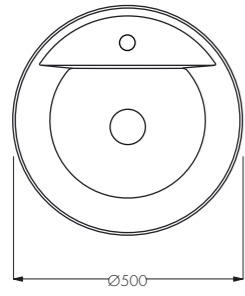

Ampere Appoggio
 Lavabo da appoggio / Countertop washbasin
 Art. 027111xx
 500 X 500 X H240

AZI 2018

Design Antonio Bullo

ITA

Con la sua forma scultorea, questo lavabo sospeso dà vita a un'immagine unica e senza tempo.