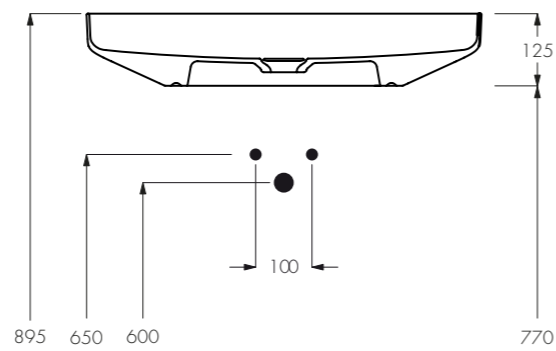

Clo 600 1F
lavabo da appoggio/Countertop washbasin
Art. 008010xx
600 X 450 X H130