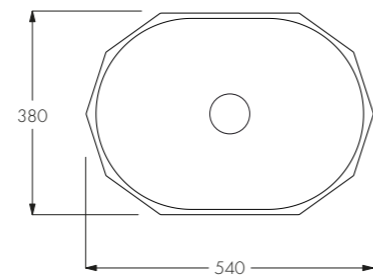

Poligonia H14
 Lavabo da appoggio/Countertop washbasin
 Art. 028191xx
 530 X 370 X H140

Poligonia H25
 Lavabo da appoggio/Countertop washbasin
 Art. 028190xx
 540 X 380 X H250

STANDARD 2024

Design Roberto Cicchiné