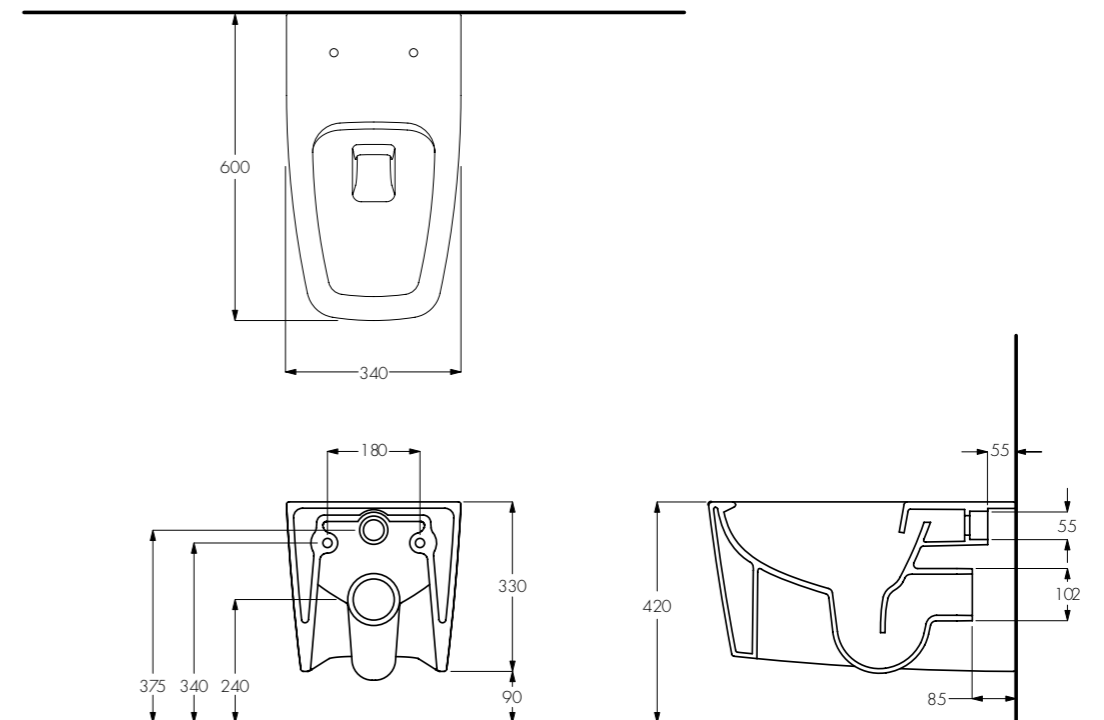

Ispirazioni Ambiente

Sanitari sospesi

Colore Muschio

Art. vaso 024290xx

Art. bidet 024390xx

Parete e Pavimento Kerakoll KK64

AZI Bidet sospeso/Wall-hung bidet
 Art. 024390xx
 600 x 340 x H330

AZI Vaso sospeso/Wall-hung Wc
 Art. 024290xx
 600 x 340 x H330