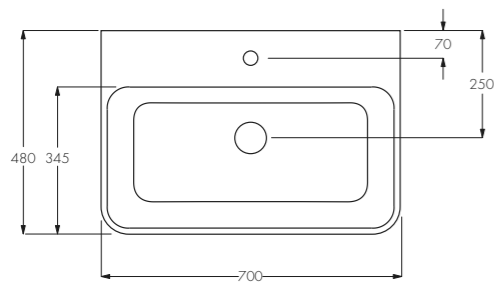

Lili 620
 Lavabo da appoggio/Countertop washbasin
 Art. 026190xx
 620 X 400 X H130

Lili 700
 Lavabo sospeso/Wall-hung washbasin
 Art. 026110xx
 700 X 480 X H120

Lili 1000
 Lavabo sospeso/Wall-hung washbasin
 Art. 026111xx
 1000 X 480 X H120