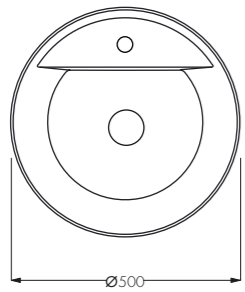

Ampere Appoggio
 Lavabo da appoggio / Countertop washbasin
 Art. 027111xx
 500 X 500 X H240

AZI 2018

Design Antonio Bullo

ITA

Con la sua forma scultorea, questo lavabo sospeso dà vita a un'immagine unica e senza tempo.