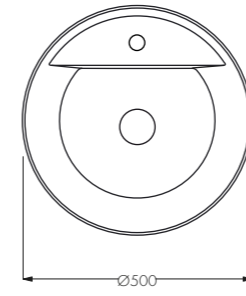

Ampere Appoggio
 Lavabo da appoggio / Countertop washbasin
 Art. 027111xx
 500 X 500 X H240

AZI 2018

Design Antonio Bullo

ITA

Con la sua forma scultorea, questo lavabo sospeso dà vita a un'immagine unica e senza tempo.