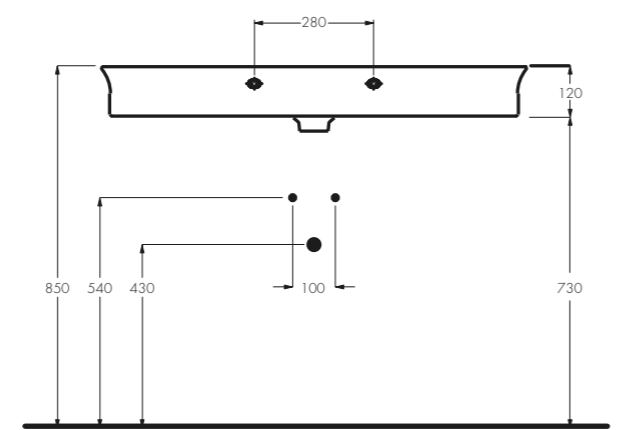

Lili 620
 Lavabo da appoggio/Countertop washbasin
 Art. 026190xx
 620 X 400 X H130

Lili 700
 Lavabo sospeso/Wall-hung washbasin
 Art. 026110xx
 700 X 480 X H120

Lili 1000
 Lavabo sospeso/Wall-hung washbasin
 Art. 026111xx
 1000 X 480 X H120