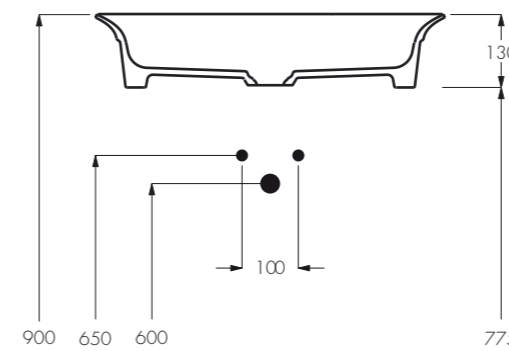

Lili 620
 Lavabo da appoggio/Countertop washbasin
 Art. 026190xx
 620 X 400 X H130

Lili 700
 Lavabo sospeso/Wall-hung washbasin
 Art. 026110xx
 700 X 480 X H120

Lili 1000
 Lavabo sospeso/Wall-hung washbasin
 Art. 026111xx
 1000 X 480 X H120