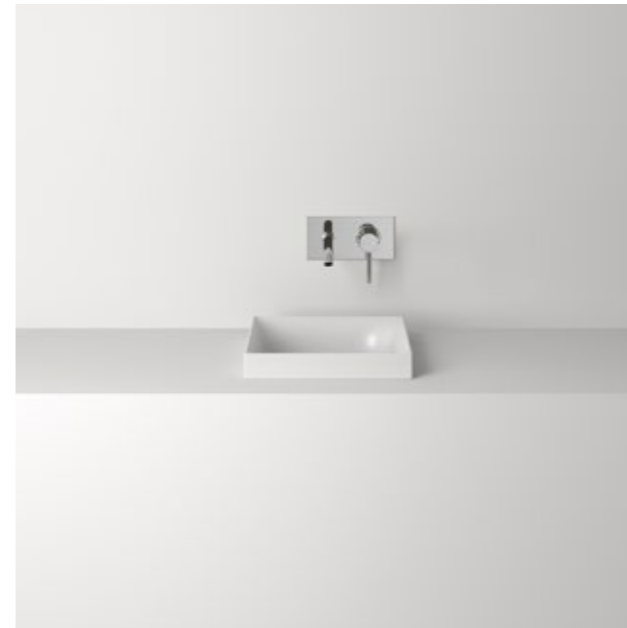

Ulm 330
Lavabo semincasso / In countertop washbasin
Art. 018191xx
330 X 330 X H50