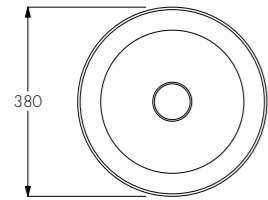

Piano Kerakoll KK126

Livia D380
 Lavabo da appoggio/Countertop washbasin
 Art. 016192xx
 380 X 380 X H130

Livia 500
 Lavabo da appoggio/Countertop washbasin
 Art. 016190xx
 500 X 335 X H130

Livia 600
 Lavabo da appoggio/Countertop washbasin
 Art. 016191xx
 600 X 380 X H130