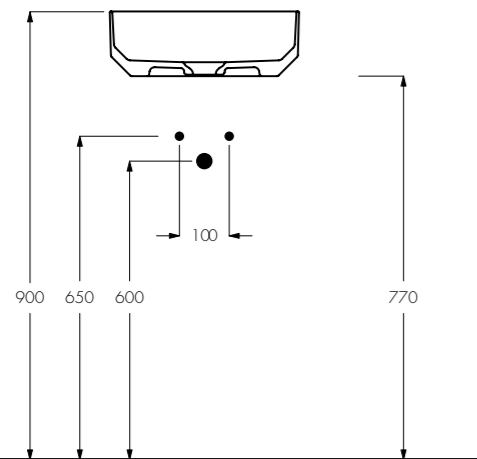

Piano Kerakoll KK126

Livia D380
 Lavabo da appoggio/Countertop washbasin
 Art. 016192xx
 380 X 380 X H130

Livia 500
 Lavabo da appoggio/Countertop washbasin
 Art. 016190xx
 500 X 335 X H130

Livia 600
 Lavabo da appoggio/Countertop washbasin
 Art. 016191xx
 600 X 380 X H130