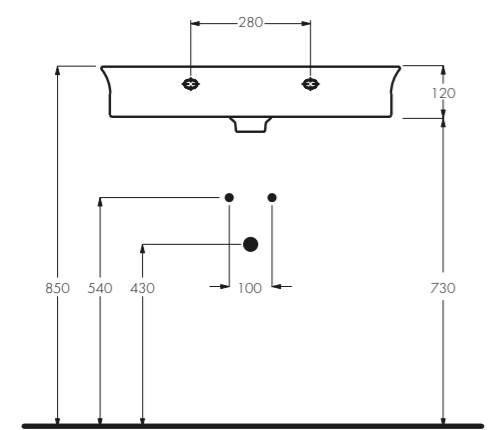

Lili 620
 Lavabo da appoggio/Countertop washbasin
 Art. 026190xx
 620 X 400 X H130

Lili 700
 Lavabo sospeso/Wall-hung washbasin
 Art. 026110xx
 700 X 480 X H120

Lili 1000
 Lavabo sospeso/Wall-hung washbasin
 Art. 026111xx
 1000 X 480 X H120