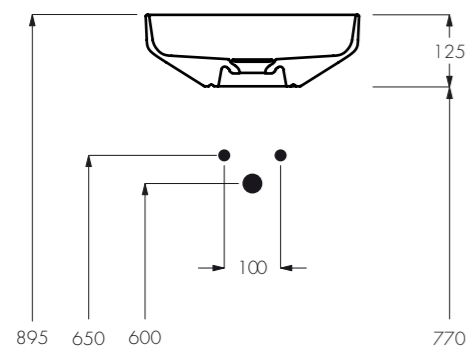

Clo 600 1F
lavabo da appoggio/Countertop washbasin
Art. 008010xx
600 X 450 X H130