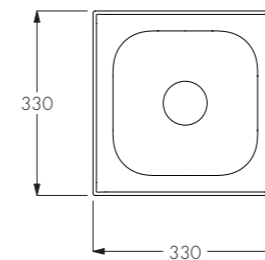

Ulm 330
Lavabo semincasso / In countertop washbasin
Art. 018191xx
330 X 330 X H50

Ulm 600
Lavabo semincasso / In countertop washbasin
Art. 018190xx
600 X 330 X H50

ZAZU 2018

Design Antonio Bullo

Ispirazioni Ambiente
 Lavabo da appoggio
Colore Sabbia
Art. 021110xx
Dim 800x485xh130
Pavimento e Piano Kerakoll KK 126
Piano Kerakoll KK55