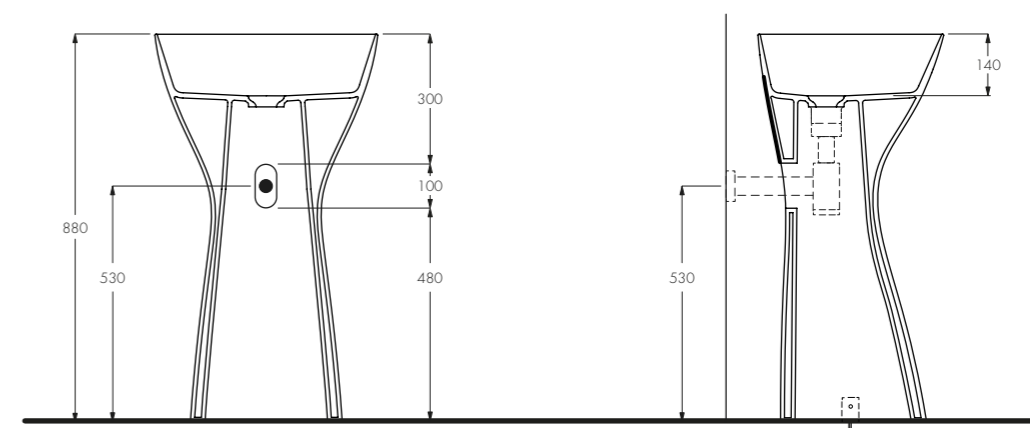

Toio
 Lavabo da terra / Freestanding washbasin
 Art. 022190xx Scarico a terra / Floor drainage
 Art. 022191xx Scarico a parete / Wall drainage
 540 X 420 X H880

UB 2024

Design Antonio Bullo

ITA

La collezione comprende quattro lavabi da appoggio, un semincasso e un lavabo sospeso. Gli oggetti sono caratterizzati da linee orizzontali morbide che ne definiscono l'estetica, mentre la palette cromatica permette di armonizzare l'oggetto a differenti atmosfere.