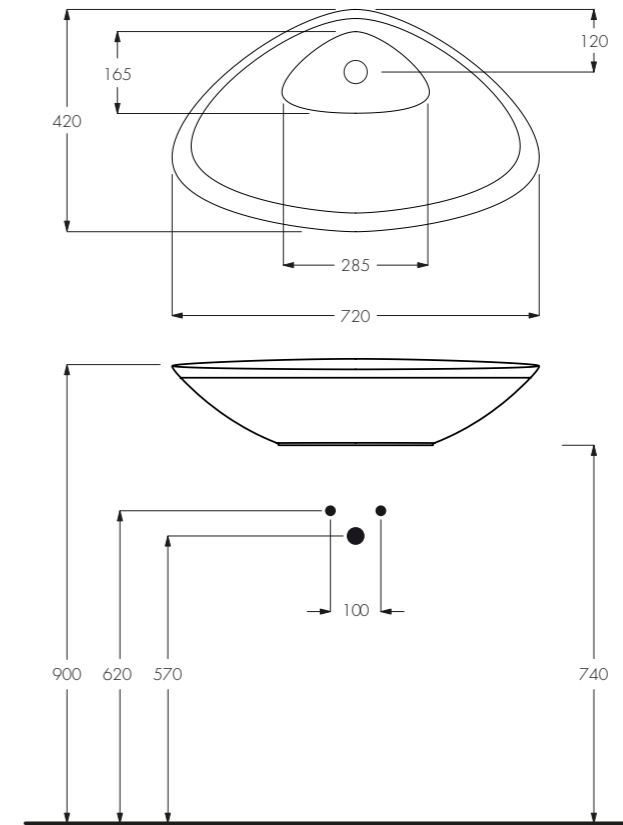

Piano Kerakoll KK2

ITA

Una forma ispirata alla natura dà vita ad un lavabo dalle linee morbide ed eleganti.

ENG

A shape inspired by nature morphs into a washbasin with soft and elegant lines.

Blat
Lavabo da appoggio / Countertop washbasin
Art. 004190xx
720 X 420 X H 170