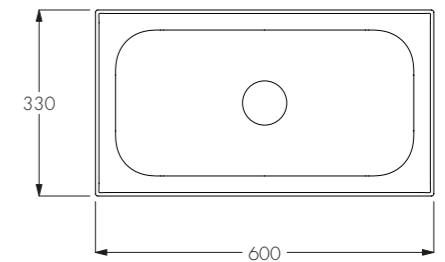

Ulm 330
Lavabo semincasso / In countertop washbasin
Art. 018191xx
330 X 330 X H50

Ulm 600
Lavabo semincasso / In countertop washbasin
Art. 018190xx
600 X 330 X H50

ZAZU 2018

Design Antonio Bullo

Ispirazioni Ambiente
 Lavabo da appoggio
Colore Sabbia
Art. 021110xx
Dim 800x485xh130
Pavimento e Piano Kerakoll KK 126
Piano Kerakoll KK55