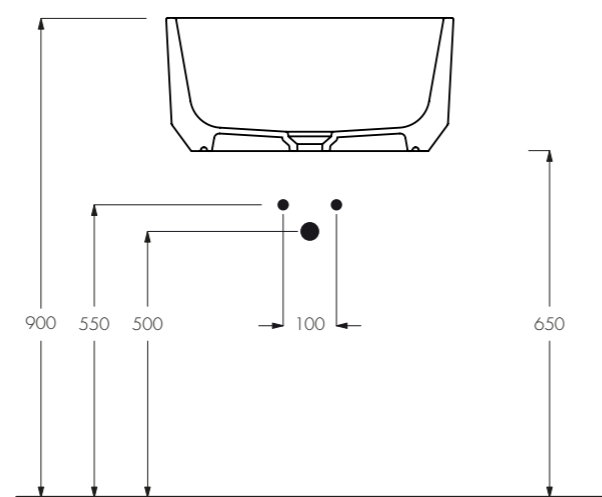

Poligonia H14
 Lavabo da appoggio/Countertop washbasin
 Art. 028191xx
 530 X 370 X H140

Poligonia H25
 Lavabo da appoggio/Countertop washbasin
 Art. 028190xx
 540 X 380 X H250

STANDARD 2024

Design Roberto Cicchiné