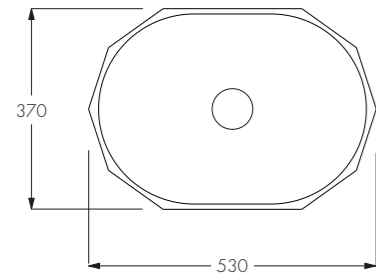

Poligonia H14
 Lavabo da appoggio/Countertop washbasin
 Art. 028191xx
 530 X 370 X H140

Poligonia H25
 Lavabo da appoggio/Countertop washbasin
 Art. 028190xx
 540 X 380 X H250

STANDARD 2024

Design Roberto Cicchiné