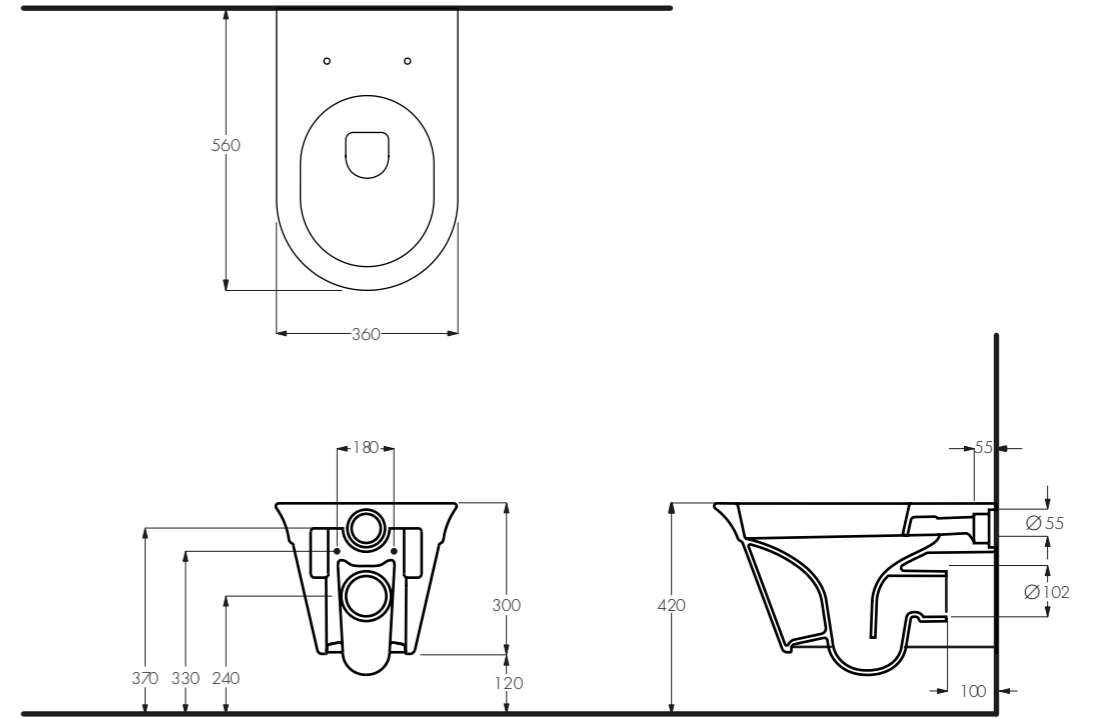

Lili Vaso con cassetta / Monoblock Wc with cistern
 Art. 026292CC Art. 026790CC
 670 X 380 X H795

LIVIA 2017

Design Antonio Bullo

ITA

Bordi sottili e profili svasati regalano leggerezza a questa collezione di lavabi.