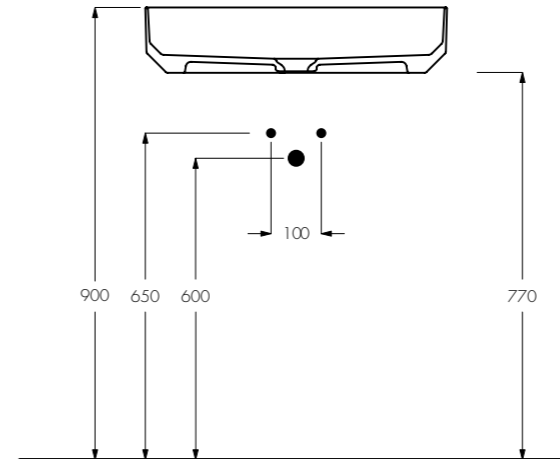

Piano Kerakoll KK126

Livia D380
 Lavabo da appoggio/Countertop washbasin
 Art. 016192xx
 380 X 380 X H130

Livia 500
 Lavabo da appoggio/Countertop washbasin
 Art. 016190xx
 500 X 335 X H130

Livia 600
 Lavabo da appoggio/Countertop washbasin
 Art. 016191xx
 600 X 380 X H130