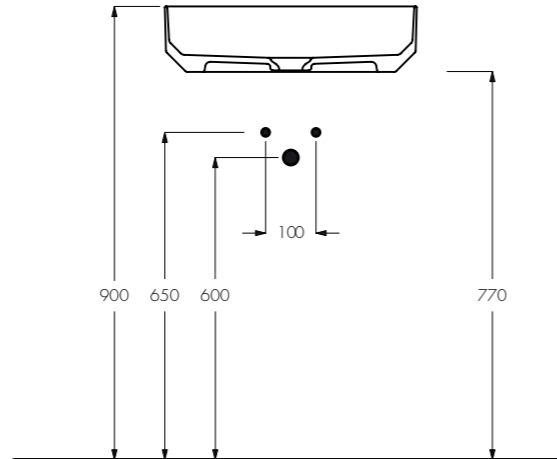

Piano Kerakoll KK126

Livia D380
 Lavabo da appoggio/Countertop washbasin
 Art. 016192xx
 380 X 380 X H130

Livia 500
 Lavabo da appoggio/Countertop washbasin
 Art. 016190xx
 500 X 335 X H130

Livia 600
 Lavabo da appoggio/Countertop washbasin
 Art. 016191xx
 600 X 380 X H130