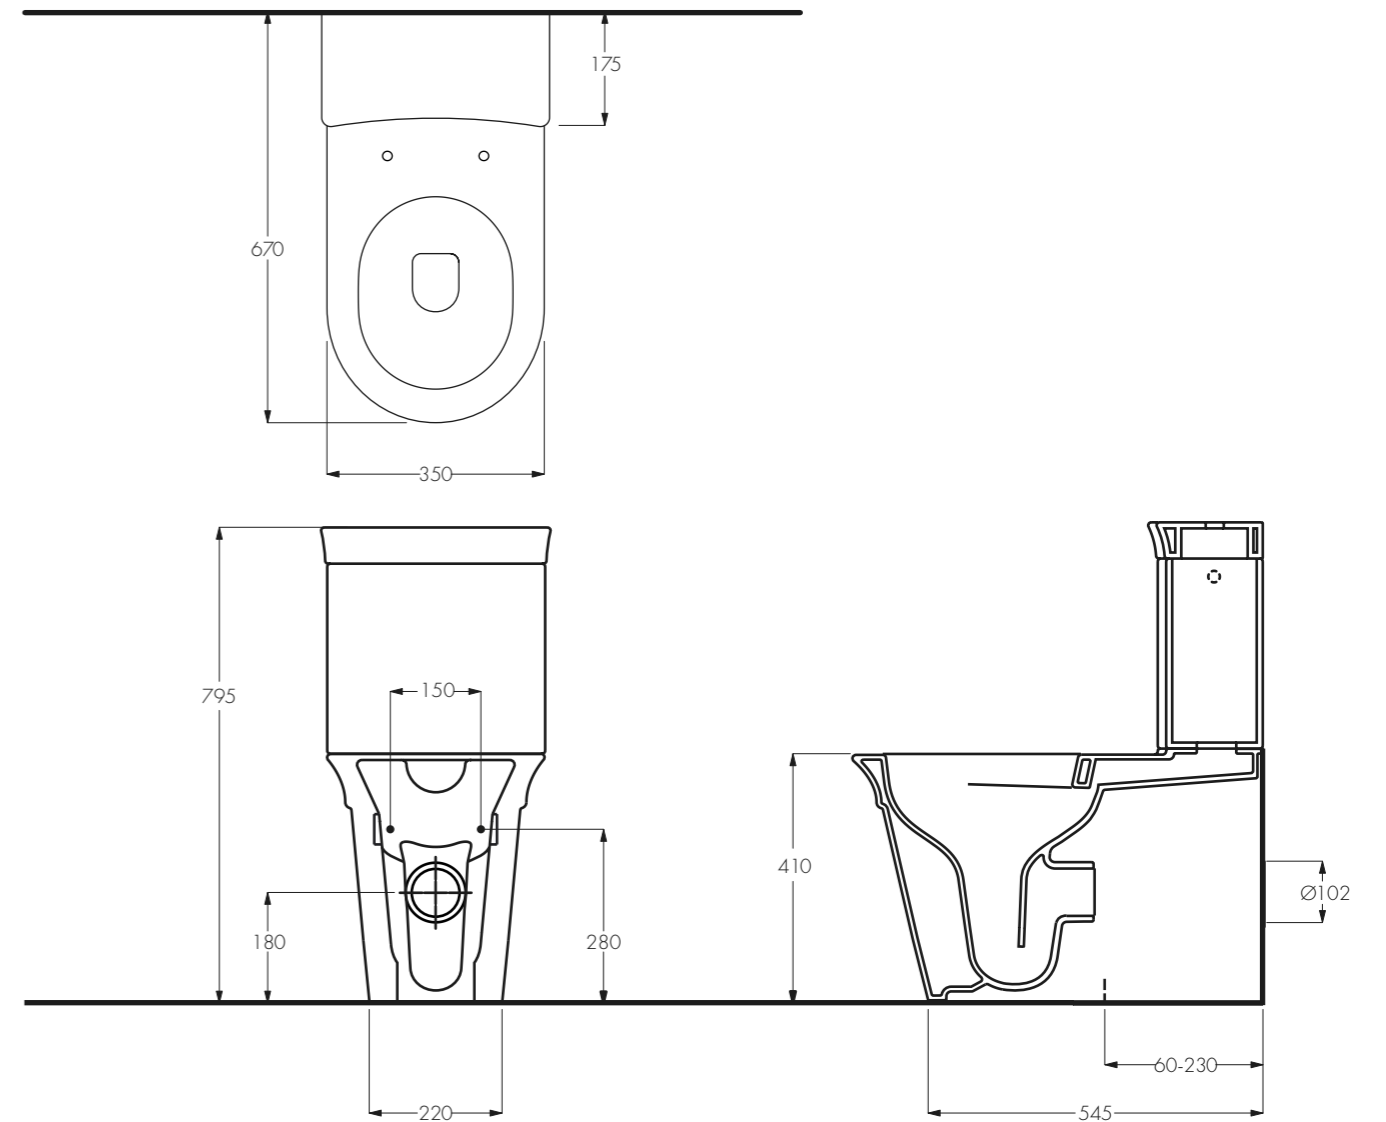

Lili Vaso con cassetta / Monoblock Wc with cistern
 Art. 026292CC Art. 026790CC
 670 X 380 X H795

LIVIA 2017

Design Antonio Bullo

ITA

Bordi sottili e profili svasati regalano leggerezza a questa collezione di lavabi.