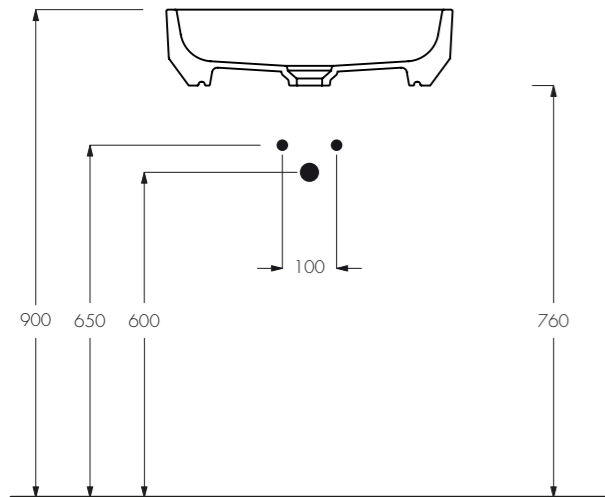

Poligonia H14
 Lavabo da appoggio/Countertop washbasin
 Art. 028191xx
 530 X 370 X H140

Poligonia H25
 Lavabo da appoggio/Countertop washbasin
 Art. 028190xx
 540 X 380 X H250

STANDARD 2024

Design Roberto Cicchiné