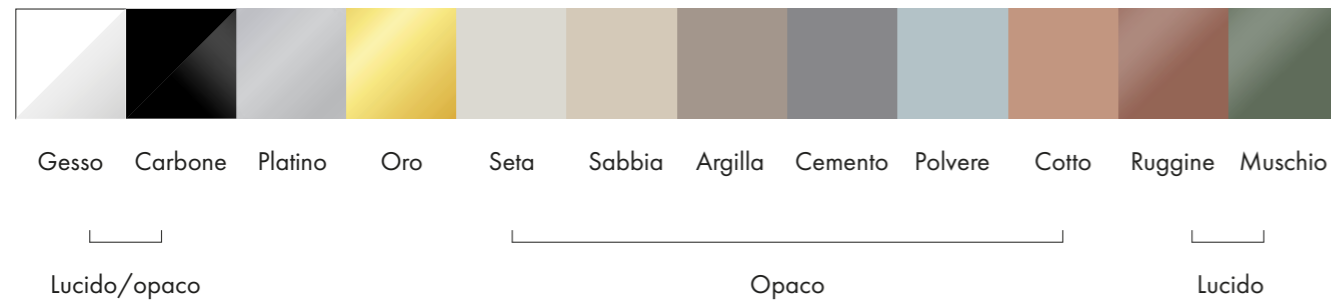

VASI E BIDET

In appoggio

Clo	054
Lili	095

Sospesi

Azi	017
Juno	077
Lili	097
Start	133
Ub	156

PALETTE

La nuova palette colori unisce tonalità neutre e tocchi di colori evocando serenità e freschezza.

The new color palette combines neutral tones with vibrant accents, evoking a sense of serenity and freshness.