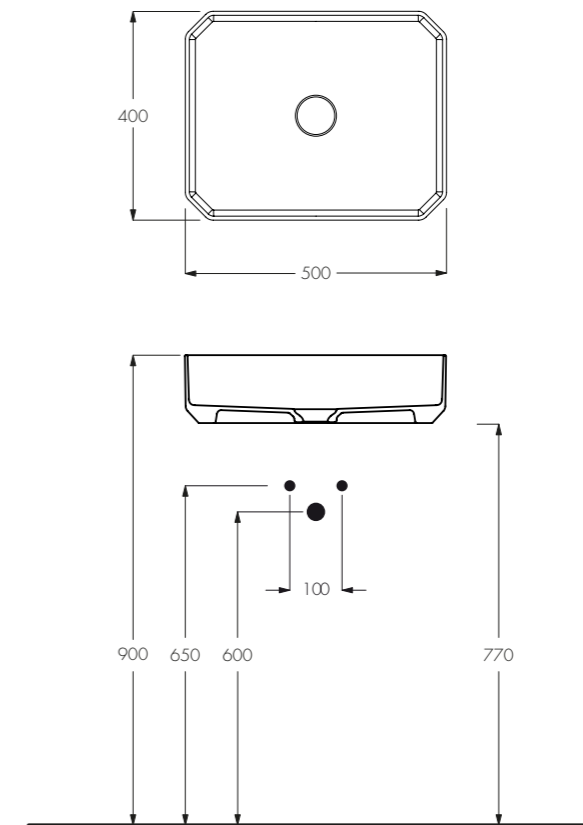

ITA

Tagli decisi nel profilo e nel volume creano un lavabo leggero dal rimando classico.

ENG

Sharp cuts in both the profile and the volume make for a light washbasin with a classic reference.

Hera
Lavabo da appoggio / Countertop washbasin
Art. 020190xx
500 X 400 X H130