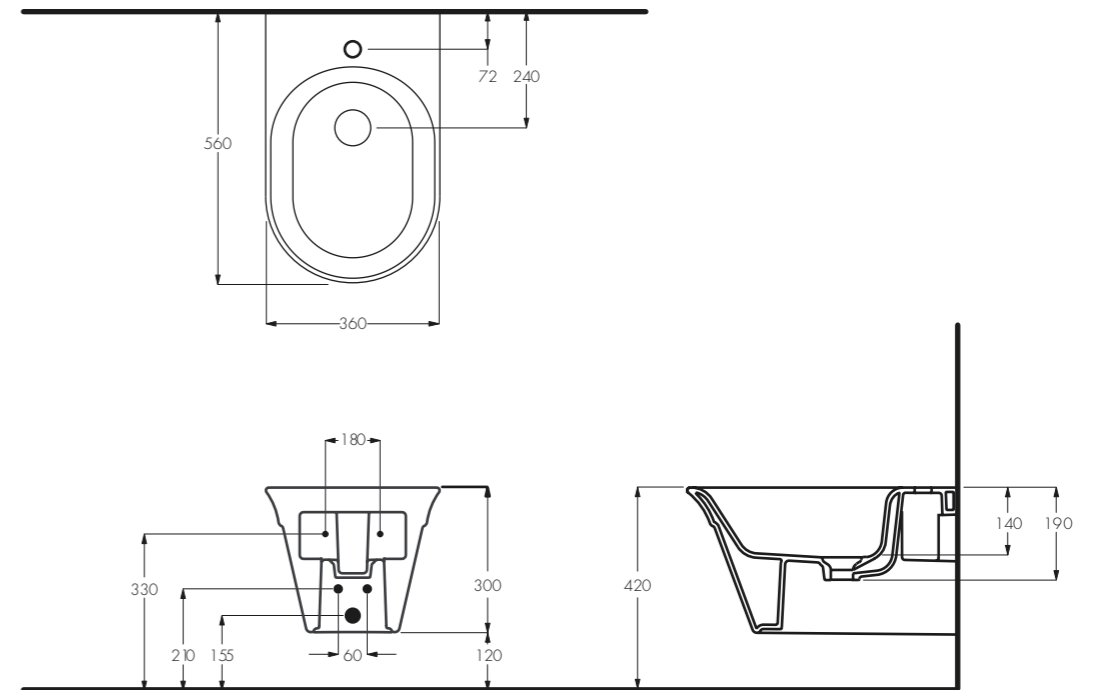

Lili Vaso con cassetta / Monoblock Wc with cistern
 Art. 026292CC Art. 026790CC
 670 X 380 X H795

LIVIA 2017

Design Antonio Bullo

ITA

Bordi sottili e profili svasati regalano leggerezza a questa collezione di lavabi.