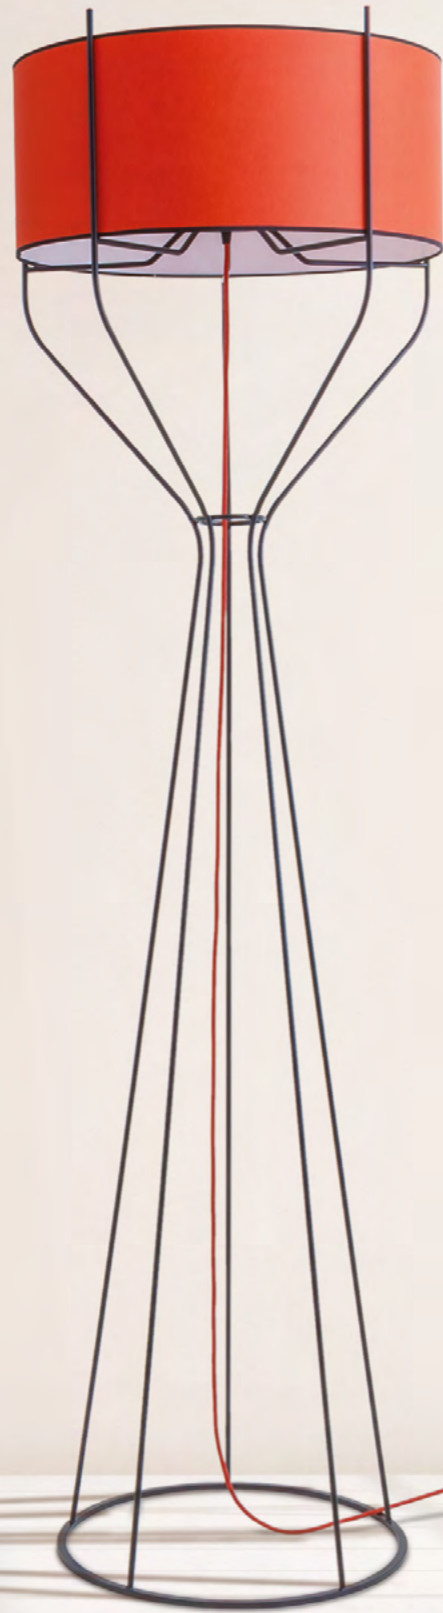

CYRIL GORIN

LMP CROWN

P x H x L 55 x 197 x 55 cm

E27 LED Max 15W 1x N. incl. Textil

Métal / Metal / Metal

ABJ. 67 22 86

BASE 113

CYRIL GORIN