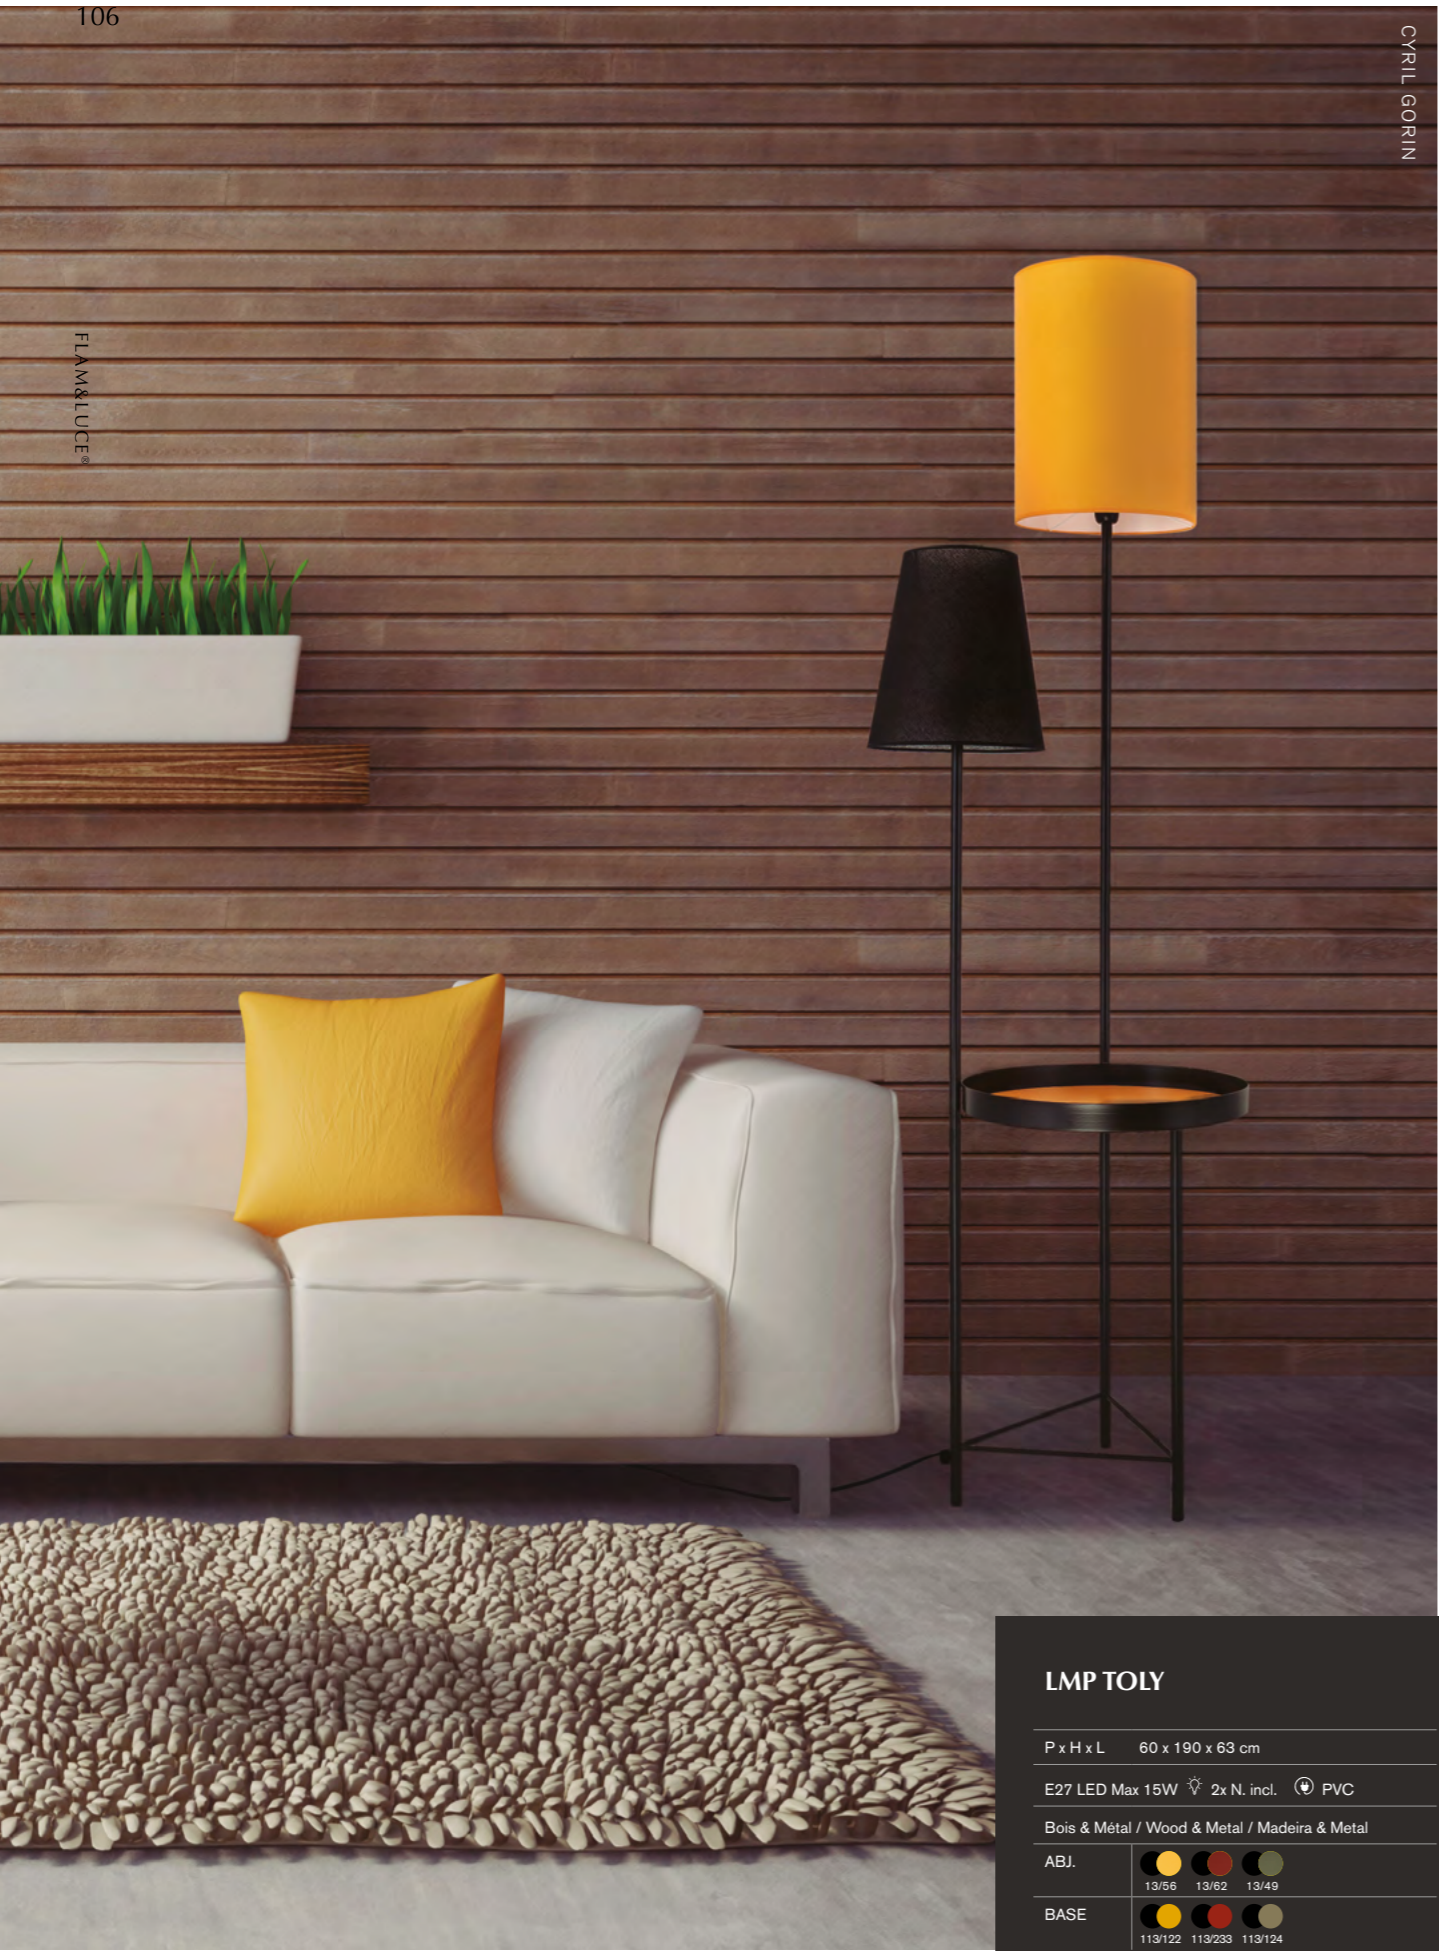

LMP TOLY

P x H x L	60 x 190 x 63 cm
E27 LED Max 15W	2x N. incl. PVC
Bois & Métal / Wood & Metal / Madeira & Metal	
ABJ.	<table border="1"> <tr> <td>13/56</td> <td>13/62</td> <td>13/49</td> </tr> </table>
BASE	<table border="1"> <tr> <td>113/122</td> <td>113/233</td> <td>113/124</td> </tr> </table>

LMP MAJALIS

P x H x L	44 x 190 x 30 cm
E14 LED Max 8W	3x N. incl. PVC
Métal / Metal / Metal	
ABJ.	<table border="1"> <tr> <td>95</td> <td>233</td> </tr> <tr> <td>113</td> <td></td> </tr> </table>

LMP BENTON

P x H x L	38 x 180 x 39 cm
E27 LED Max 15W	1x N. incl. PVC
Bois & Métal / Wood & Metal / Madeira & Metal	
ABJ.	<table border="1"> <tr> <td>14</td> <td>22</td> </tr> </table>
BASE	<table border="1"> <tr> <td>113</td> </tr> </table>

LMP ALMA

P x H x L	55 x 176 x 50 cm
E27 LED Max 15W	1x N. incl. PVC
Bois & Métal / Wood & Metal / Madeira & Metal	
ABJ.	<table border="1"> <tr> <td>14</td> <td>1</td> <td>2</td> <td>67</td> </tr> </table>
BASE	<table border="1"> <tr> <td>158/113</td> <td>159/113</td> <td>159/115</td> <td>158/115</td> <td>159/114</td> </tr> </table>

LMP PARK

P x H x L	60 x 170 x 50 cm
E27 LED Max 15W	1x N. incl. PVC
Bois & Métal / Wood & Metal / Madeira & Metal	
ABJ.	<table border="1"> <tr> <td>14</td> </tr> </table>
BASE	<table border="1"> <tr> <td>113/159</td> <td>113/303</td> </tr> </table>

LMP PLATEAUX BOIS

P x H x L	40 x 179 x 40 cm
E27 LED Max 15W	1x N. incl. PVC
Bois & Métal / Wood & Metal / Madeira & Metal	
ABJ.	<table border="1"> <tr> <td>1</td> <td>31</td> </tr> </table>
BASE	<table border="1"> <tr> <td>114/158</td> </tr> </table>

LMP ALICE

P x H x L	55 x 170 x 55 cm
E27 LED Max 15W	1x N. incl. PVC
Métal & Bois / Metal & Wood / Metal & Madeira	
ABJ.	<table border="1"> <tr> <td>1</td> <td>22</td> </tr> </table>
BASE	<table border="1"> <tr> <td>114/159</td> </tr> </table>