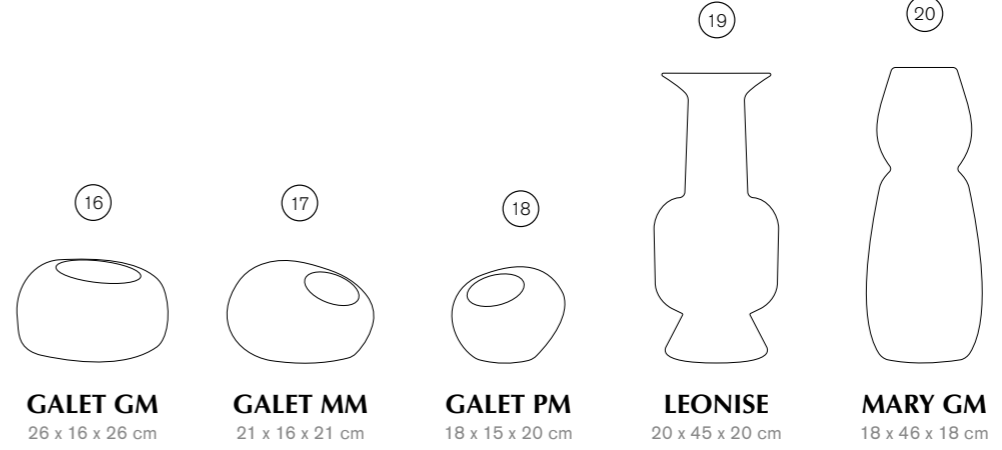

BELLY PM 11 x 37 x 32 cm
BULLE GM 17 x 16 x 17 cm
BULLE PM 14 x 13 x 14 cm
CELESTE GM 19 x 48 x 19 cm
CELESTE MM 25 x 43 x 24 cm

CELESTE PM 32 x 30 x 32 cm
DENISE 18 x 32 x 18 cm
DIONE 20 x 35 x 20 cm
EMPREINTE GM 21 x 37 x 21 cm
EMPREINTE PM 16 x 27 x 16 cm