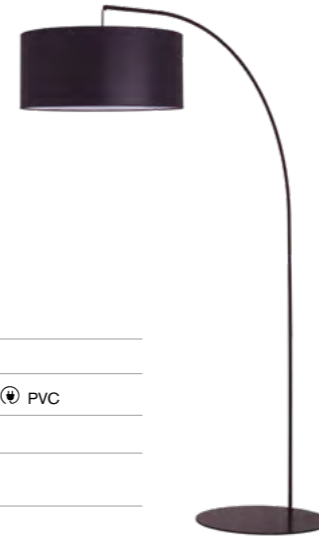

LMP SUN7

P x H x L 130 x 190 x 55 cm

E27 LED Max 15W 1x N. incl. PVC

Métal / Metal / Metal

ABJ. 14 1

BASE 113 114 116