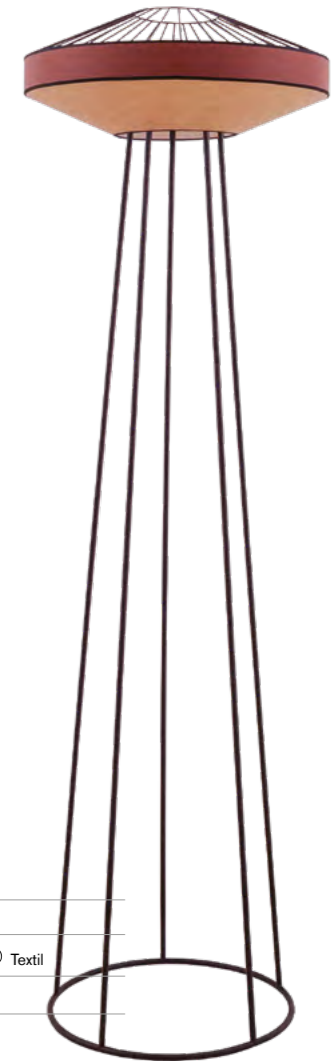

SUSPENSION ROSWELL

60 / P x H x L 60 x 25 x 60 cm

40 / P x H x L 40 x 16 x 40 cm

E27 LED Max 15W 1x N. incl. Textil

Métal / Metal / Metal

BASE 113 114

ABJ. 107/60 107/67 107/47

LUIGI CITTADINI