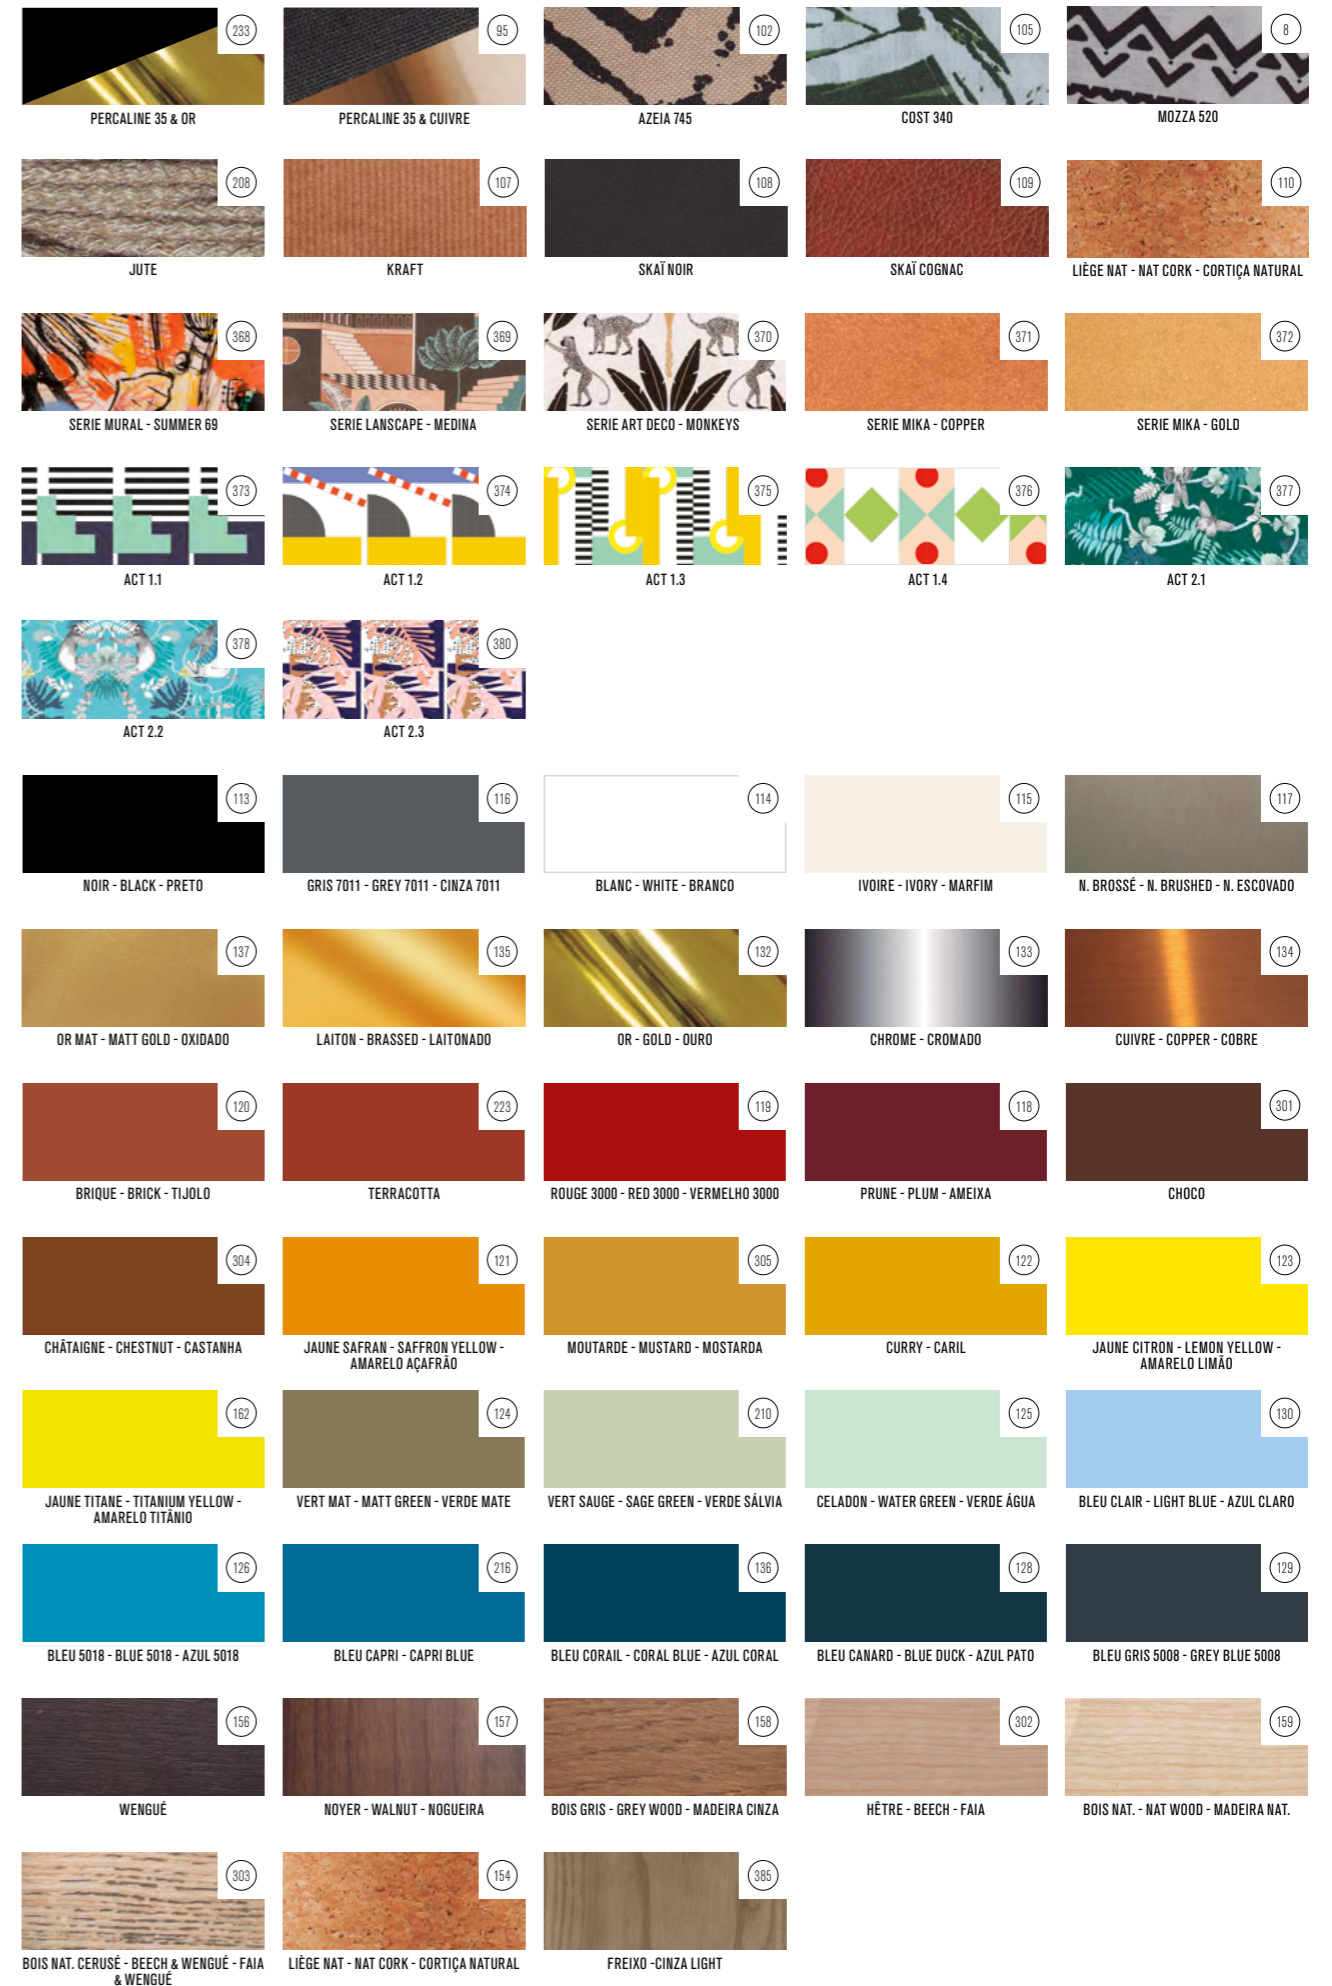

MÉTAL NACRE 01 | 99.FT 36

MÉTAL ARGENT 64 - SILVER METAL 64 - PRATA METÁLICO 64

MÉTAL OR 45 - METAL GOLD 45 - METAL OURO 45 | 99.FT 37

MÉTAL CHOCO 20 | 99.FT 35

MÉTAL CUIVRE 07 - METAL COPPER 07 - METAL COBRE 07 | 99.FT 34