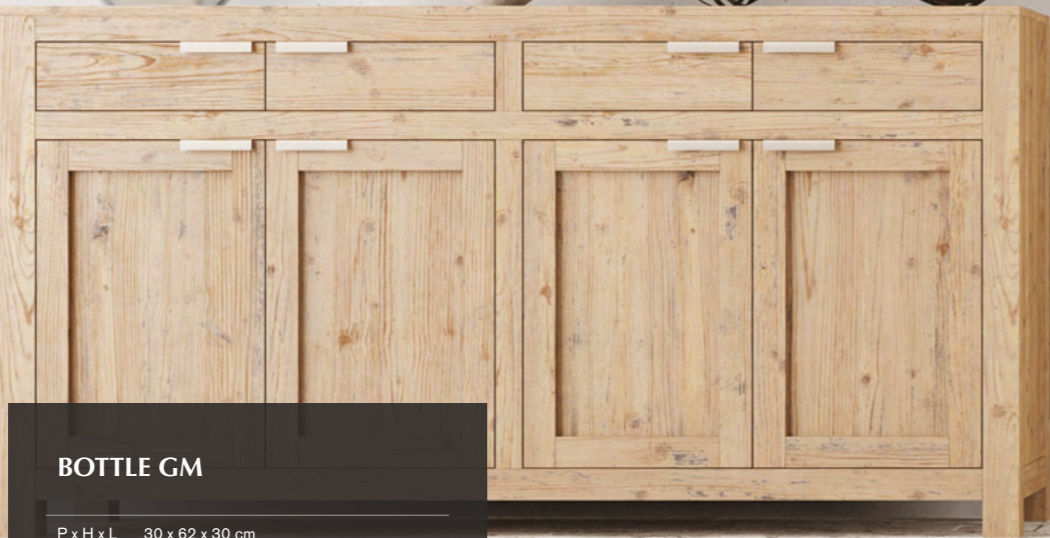

CYRIL GORIN

BOTTLE GM

P x H x L 30 x 62 x 30 cm

E27 LED Max 4W 1x N. incl. Textil

Bois & Verre / Wood & Glass / Madeira & Vidro

ABJ.
159 113

BASE
139 140 145

CYRIL GORIN

BOTTLE MM

P x H x L 32 x 49 x 32 cm

E27 LED Max 4W 1x N. incl. Textil

Bois & Verre / Wood & Glass / Madeira & Vidro

ABJ.
159 113

BASE
140 139

CYRIL GORIN

BOTTLE PM

P x H x L 34 x 38 x 34 cm

E27 LED Max 4W 1x N. incl. Textil

Bois & Verre / Wood & Glass / Madeira & Vidro

ABJ.
159 113

BASE
139 140 145

LUIGI CITTADINI

BOUÉE

P x H x L 26 x 40 x 26 cm

E14 LED Max 8W 1x N. incl. Textil

Bois & Verre / Wood & Glass / Madeira & Vidro

ABJ.
139 145 143

BASE
140/159

RICHARD DUPLESSIX

LAUREN

P x H x L 25 x 32 x 24 cm

E14 LED Max 8W 1x N. incl. PVC

Verre, Métal & Bois / Glass, Metal & Wood / Vidro, Metal & Madeira

ABJ.
140

BASE
113/162

SYLVAIN VIALADE

GLASSIK GM

P x H x L 31 x 29 x 34 cm

E27 LED Max 4W 1x N. incl. Textil

Bois & Verre / Wood & Glass / Madeira & Vidro

ABJ.
139

BASE
159/113

SYLVAIN VIALADE

GLASSIK PM

P x H x L 22 x 20 x 22 cm

E14 LED Max 8W 1x N. incl. Textil

Bois & Verre / Wood & Glass / Madeira & Vidro

ABJ.
113 128

BASE
139 140 141