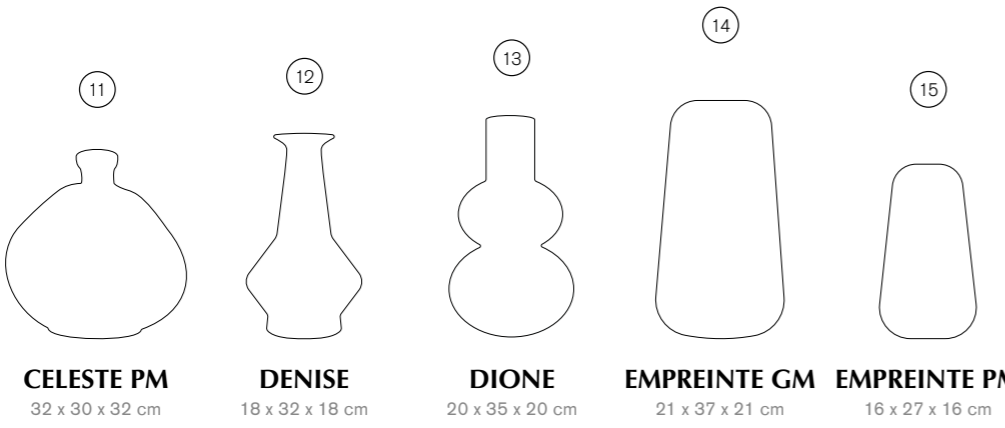

BELLY PM 11 x 37 x 32 cm
BULLE GM 17 x 16 x 17 cm
BULLE PM 14 x 13 x 14 cm
CELESTE GM 19 x 48 x 19 cm
CELESTE MM 25 x 43 x 24 cm

CELESTE PM 32 x 30 x 32 cm
DENISE 18 x 32 x 18 cm
DIONE 20 x 35 x 20 cm
EMPREINTE GM 21 x 37 x 21 cm
EMPREINTE PM 16 x 27 x 16 cm