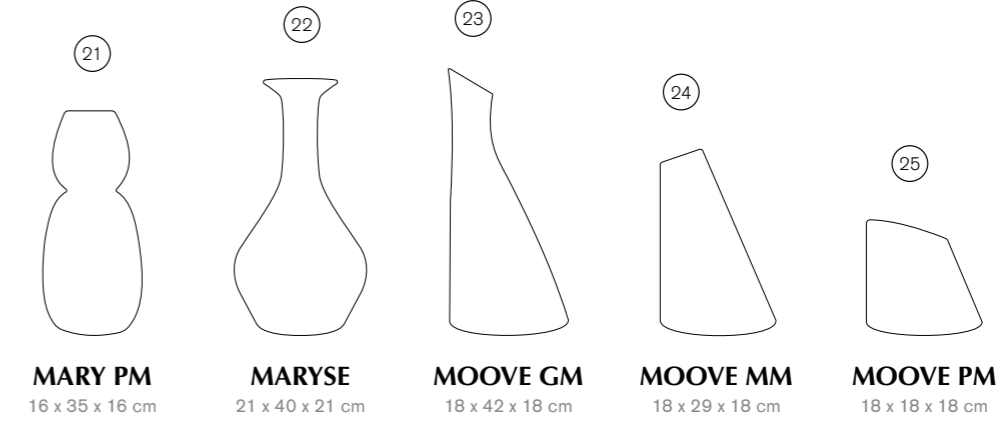

COULEURS / COLORS / CORES