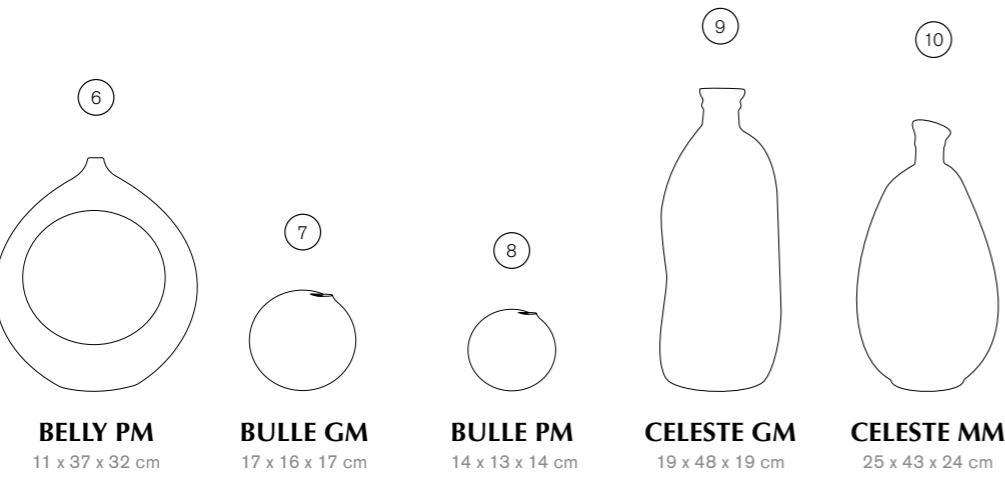

BELLY PM 11 x 37 x 32 cm
BULLE GM 17 x 16 x 17 cm
BULLE PM 14 x 13 x 14 cm
CELESTE GM 19 x 48 x 19 cm
CELESTE MM 25 x 43 x 24 cm

CELESTE PM 32 x 30 x 32 cm
DENISE 18 x 32 x 18 cm
DIONE 20 x 35 x 20 cm
EMPREINTE GM 21 x 37 x 21 cm
EMPREINTE PM 16 x 27 x 16 cm