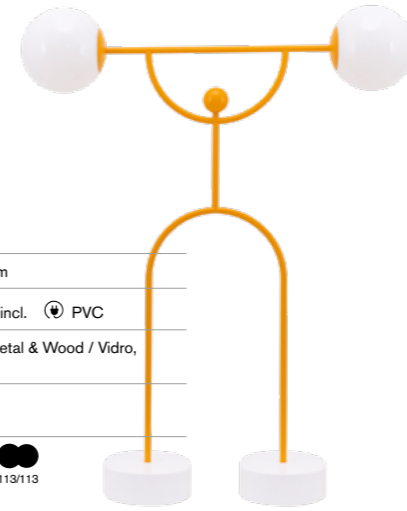

LMP HERCULES

P x H x L 20 x 110 x 90 cm

E27 LED Max 15W 2x N. incl. PVC

Verre, Métal & Bois / Glass, Metal & Wood / Vidro, Metal & Madeira

1. ABJ. ☐ 367
2. BASE ☒ 121/114 ☐ 113/114 ☐ 113/113

HERCULES

P x H x L 50 x 37 x 15 cm

E14 LED Max 4W 2x N. incl. PVC

Verre, Métal & Bois / Glass, Metal & Wood / Vidro, Metal & Madeira

1. ABJ. ☐ 367
2. BASE ☒ 126/114 ☐ 121/114 ☐ 113

LMP ATLAS

P x H x L 45 x 110 x 45 cm

E27 LED Max 15W 1x N. incl. PVC

Verre, Métal & Bois / Glass, Metal & Wood / Vidro, Metal & Madeira

1. ABJ. ☐ 367
2. BASE ☒ 216/114 ☐ 113/114 ☐ 113/113