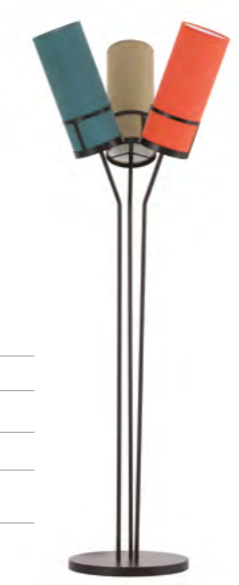

LMP LOL

P x H x L	53 x 150 x 50 cm
E27 LED Max 15W	3x N. incl. Ⓢ PVC
Métal & Bois / Metal & Wood / Metal & Madeira	
ABJ.	<table border="0"> <tr> <td></td> <td></td> <td></td> </tr> <tr> <td>21/58/26</td> <td>66/56/67</td> <td>41/67/49</td> </tr> </table>
BASE	113