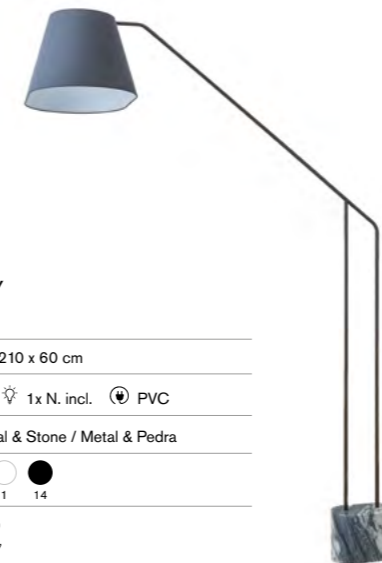

ABJ. 18 1 24

BASE 133/151 133/150

LMP LUCKY

P x H x L 146 x 210 x 60 cm

E27 LED Max 15W 1x N. incl. PVC

Métal & Pierre / Metal & Stone / Metal & Pedra

ABJ. 6 1 14

BASE 116/147