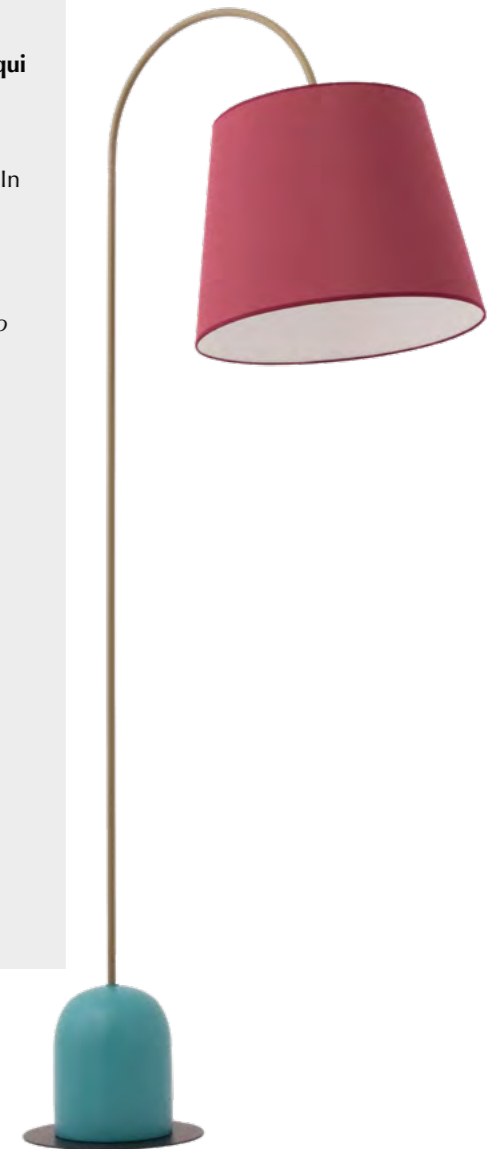

Amener un petit brin de folie dans des formes réconfortantes grâce à des combinaisons de couleurs improbables, voilà le concept de SCOTTY. Au final, c'est un ensemble harmonieux qui se crée et qui nous fait sourire, tout simplement.

Bringing a little bit of madness into comforting shapes thanks to improbable color combinations, that's SCOTTY's concept. In the end, a harmonious whole is created that simply makes us smile.

Trazer um pouco de loucura para formas reconfortantes graças a combinações de cores improváveis, esse é o conceito de SCOTTY. No final, cria-se um todo harmonioso que simplesmente nos faz sorrir.