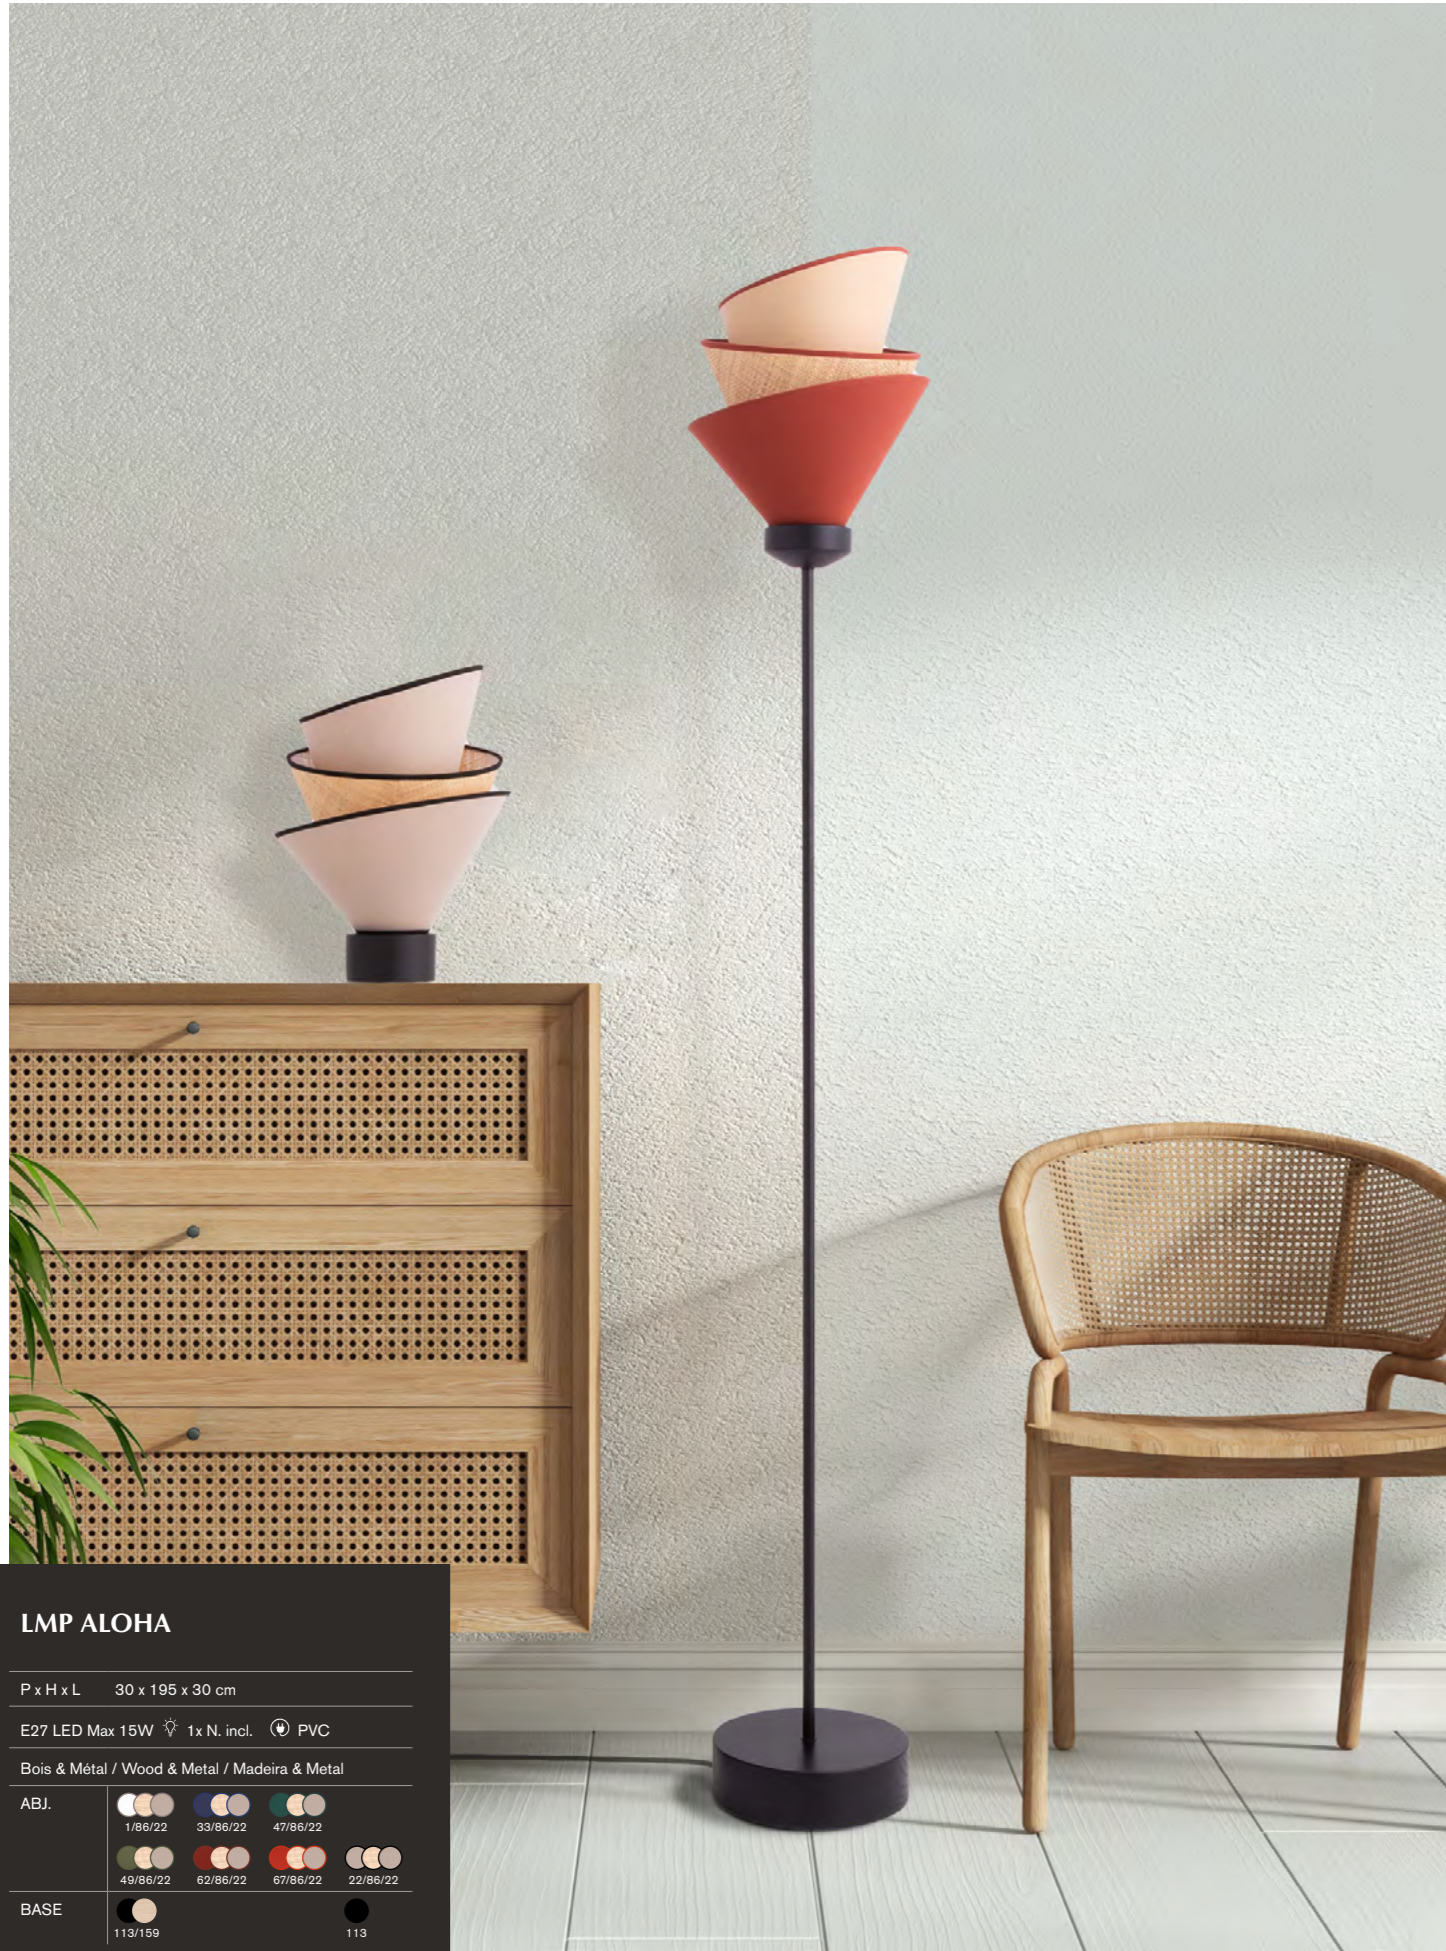

STUDIO

MILOS PM

P x H x L	40 x 77 x 40 cm
E27 LED Max 15W	1x N. incl. Ⓢ PVC
Bois / Wood / Madeira	
ABJ.	14 56 60 1
BASE	113 304 122 114

ABJ. Photo: 82

STUDIO

MILOS XS

P x H x L	30 x 45 x 30 cm
E27 LED Max 15W	1x N. incl. Ⓢ PVC
Bois / Wood / Madeira	
ABJ.	60 76 14 1
BASE	304 113 118 114