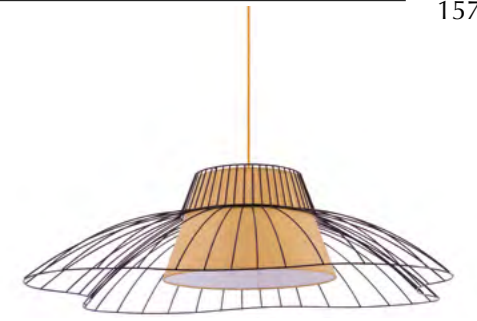

BASE			
	134	114	113
ABJ.			
	134	114	113

OLIVIER TOULOUSE

SUSPENSION CURVY

P x H x L 110 x 30 x 110 cm

E27 LED Max 15W 1x N. incl. ☑️ Textil

Métal / Metal / Metal

BASE				
	113	114		
ABJ.				
	58/113	14/113	1/113	56/113