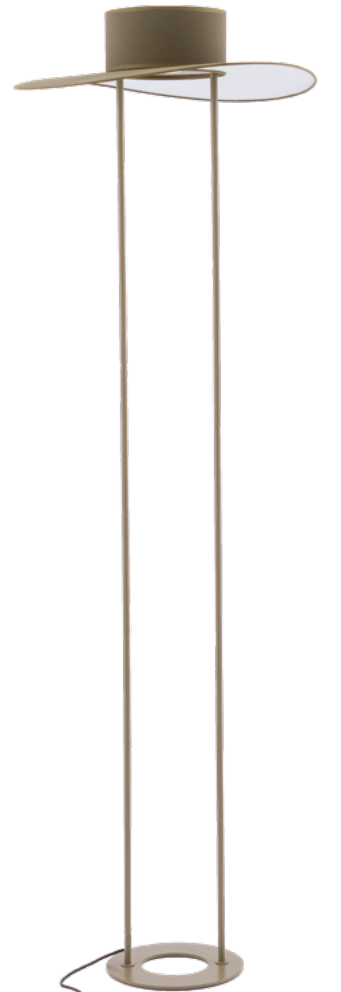

RICHARD DUPLESSIX

VOLKA

P x H x L 36 x 38 x 36 cm

GU10 LED Max 6W 1x N. incl. PVC

Métal / Metal / Metal

ABJ. 29 49 14

BASE 304 124 113