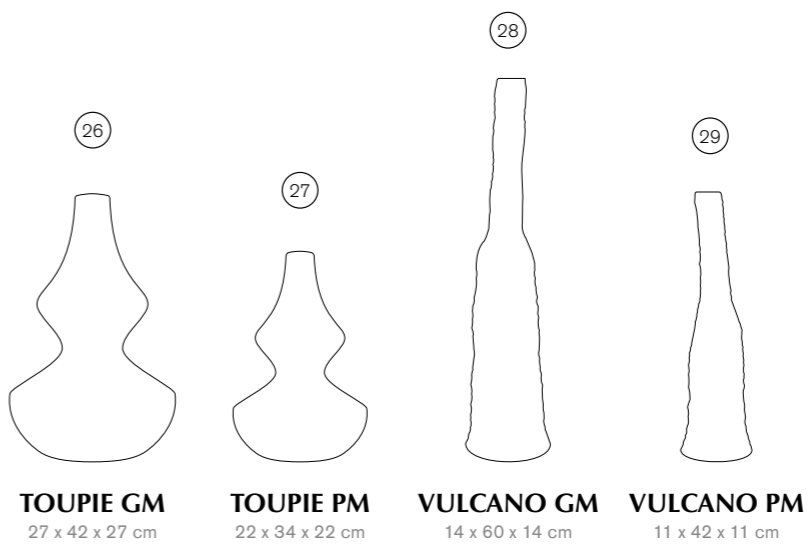

MARY PM 16 x 35 x 16 cm
MARYSE 21 x 40 x 21 cm
MOOVE GM 18 x 42 x 18 cm
MOOVE MM 18 x 29 x 18 cm
MOOVE PM 18 x 18 x 18 cm

TOUPIE GM 27 x 42 x 27 cm
TOUPIE PM 22 x 34 x 22 cm
VULCANO GM 14 x 60 x 14 cm
VULCANO PM 11 x 42 x 11 cm

COULEURS / COLORS / CORES