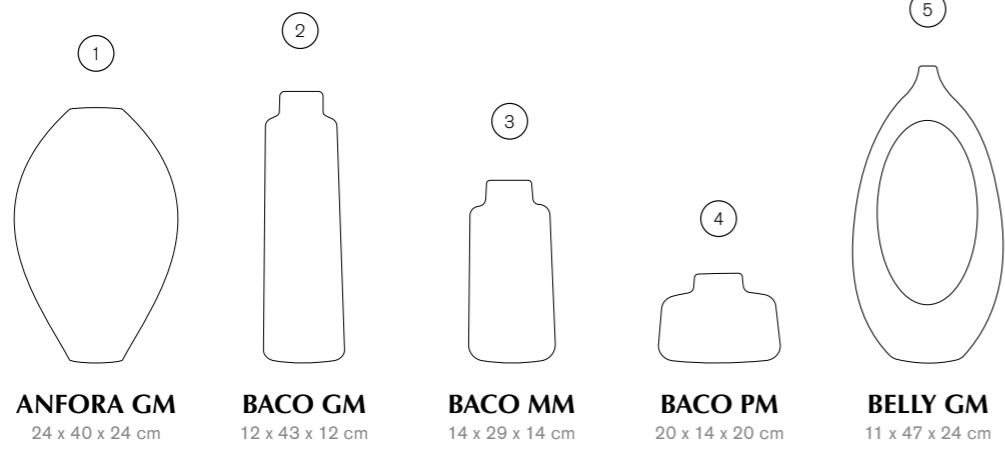

ANFORA GM 24 x 40 x 24 cm
BACO GM 12 x 43 x 12 cm
BACO MM 14 x 29 x 14 cm
BACO PM 20 x 14 x 20 cm
BELLY GM 11 x 47 x 24 cm