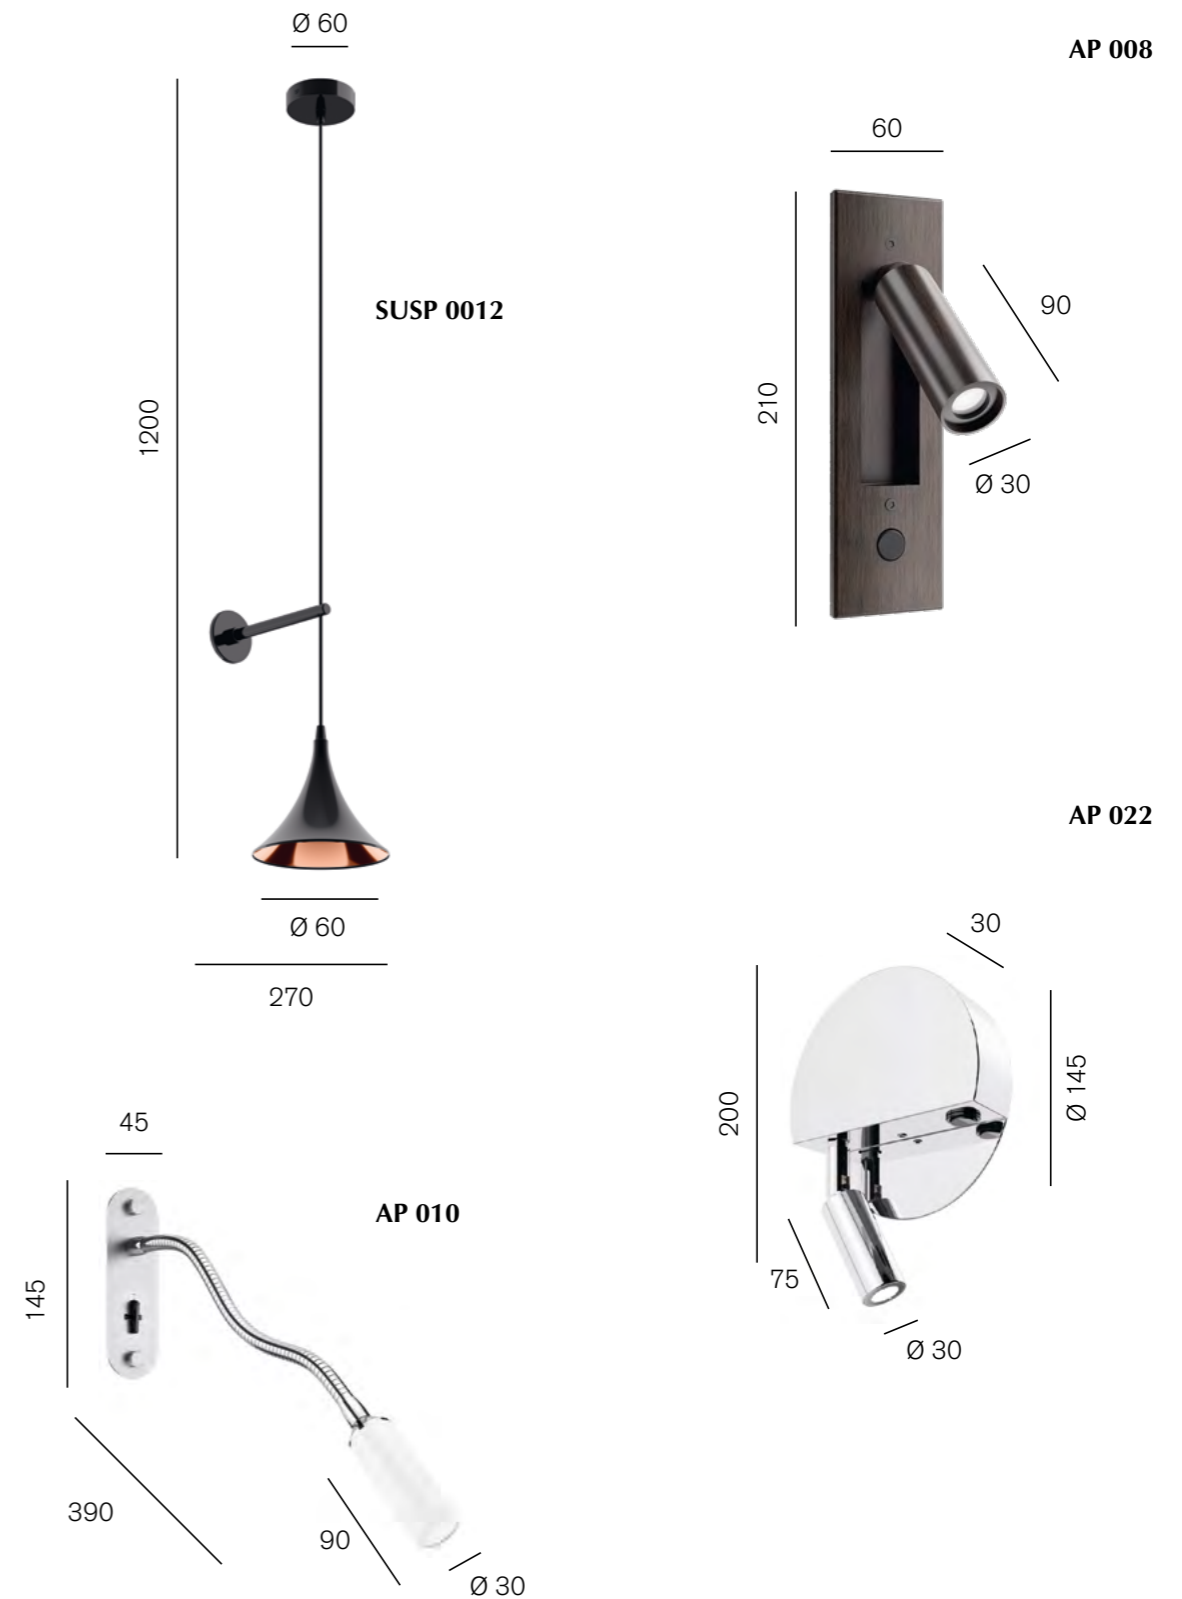

• Avec ou sans interrupteur
• Avec ou sans prise USB-C
• Coloré, Chrome, Laitonné... etc
• Plus grand, plus petit...
• Avec patère murale ou sans
À chaque projet sa typologie. Nous adaptions nos standards à vos besoins.

• With or without a switch
• With or without a USB-C socket
• Colored, Chrome, Brass... etc.
• Bigger, smaller...
• With or without a wall hook
Each project has its own typology. We adapt our standards to your needs.

• Com ou sem interruptor
• Com ou sem tomada USB-C
• Colorido, Cromado, Latonado... etc.
• Maior, menor...
• Com ou sem suporte de parede
Cada projeto tem a sua tipologia. Adaptamos às suas necessidades.