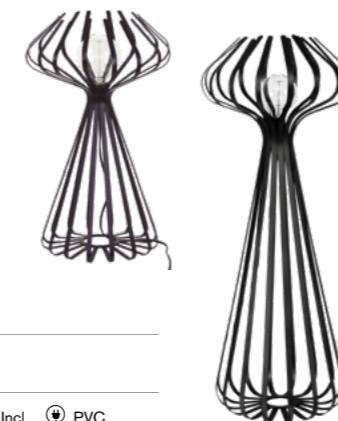

BULB

MM / P x H x L 36 x 95 x 36 cm
PM / P x H x L 32 x 50 x 32 cm

E27/E14 LED Max 15/4W 1x Incl. PVC

Métal / Metal / Metal

BASE 113