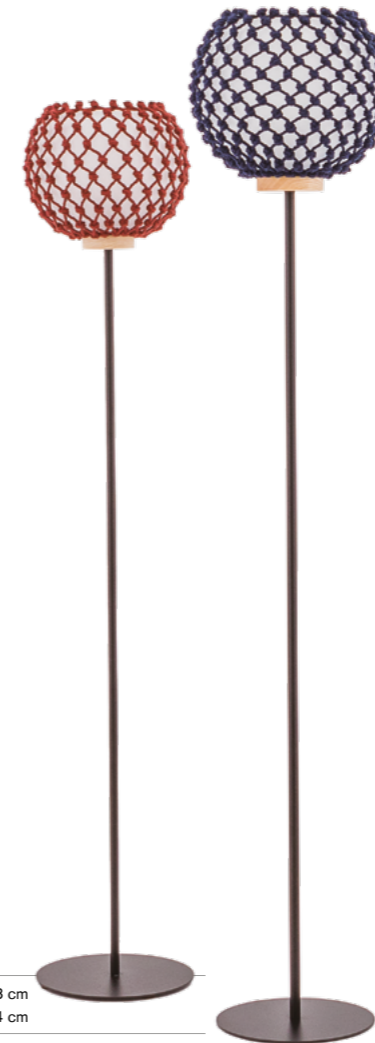

BOIA PM

P x H x L 23 x 29 x 23 cm

LED BAT. Max 0.5W 1x Incl. Wireless

Bois & Verre / Wood & Glass / Madeira & Vidro

ABJ. 138/49 138/59 138/33 138/62 138/19

BASE 159

LMP BOIA

GM / P x H x L 28 x 153 x 28 cm
PM / P x H x L 24 x 132 x 24 cm