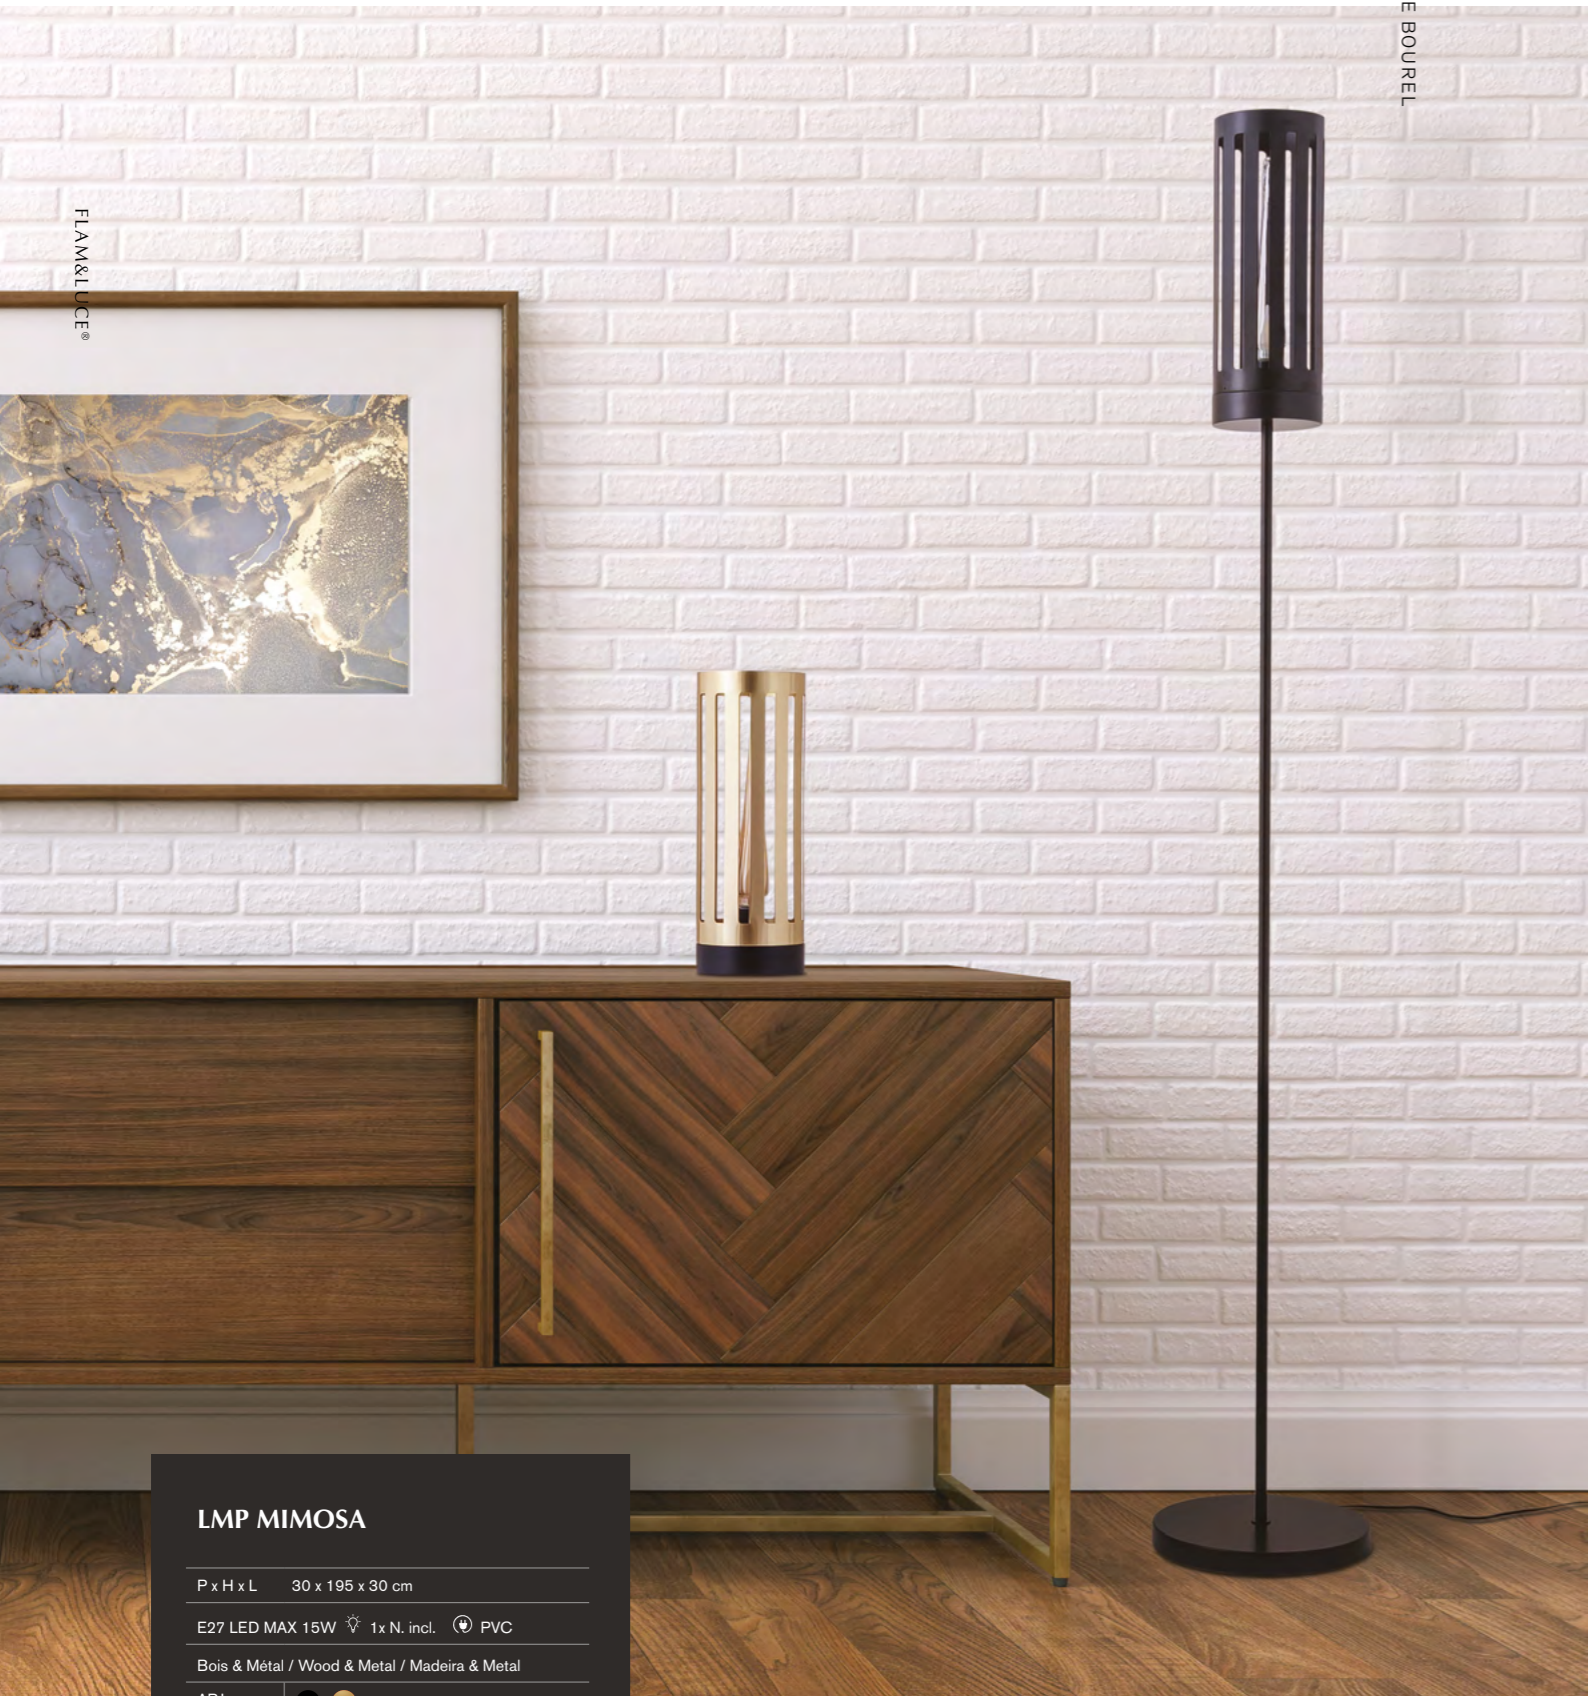

FLAM&LUCE®

FLORENCE BOUREL

LMP MIMOSA

P x H x L 30 x 195 x 30 cm

E27 LED MAX 15W 1x N. incl. PVC

Bois & Métal / Wood & Metal / Madeira & Metal

ABJ. 113 137

BASE 113

FLORENCE BOUREL

MIMOSA

P x H x L 15 x 42 x 15 cm

E27 LED MAX 15W 1x N. incl. PVC

Bois & Métal / Wood & Metal / Madeira & Metal

ABJ. 137 113

BASE 113

SYLVAIN VIALADE

LMP BULB

P x H x L 45 x 150 x 45 cm

E27 LED Max 15W 1x Incl. PVC

Métal / Metal / Metal

BASE 113

SYLVAIN VIALADE

BULB

MM / P x H x L 36 x 95 x 36 cm
PM / P x H x L 32 x 50 x 32 cm

E27/E14 LED Max 15/4W 1x Incl. PVC

Métal / Metal / Metal

BASE 113