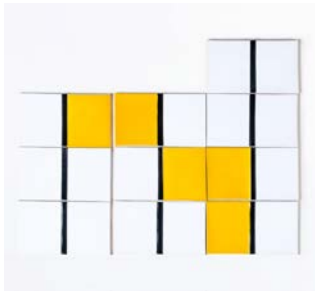

## CONTEMPORARY ADDICTION

GIN YELLOWBLUE 16 x 13 x 1,2

GIN PINKBLUE 16 x 13 x 1,2

GIN COCKTAIL 16 x 13 x 1,2

EDEN 20 x 10 x 1,2

DOMINO 24 x 14 x 1,2

SARDINE 14 x 14 x 1

OPIUM ENSEMBLE 4 20 x 10 x 1,2