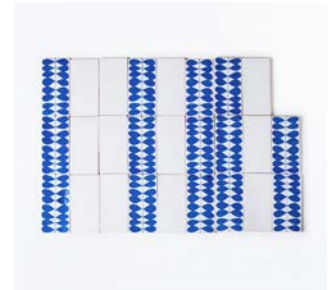

MARRAKESH BLACKCORAL 14 x 14

## CONTEMPORARY ADDICTION

GIN YELLOWBLUE 16 x 13 x 1,2

GIN PINKBLUE 16 x 13 x 1,2

GIN COCKTAIL 16 x 13 x 1,2

EDEN 20 x 10 x 1,2

DOMINO 24 x 14 x 1,2

SARDINE 14 x 14 x 1

OPIUM ENSEMBLE 4 20 x 10 x 1,2