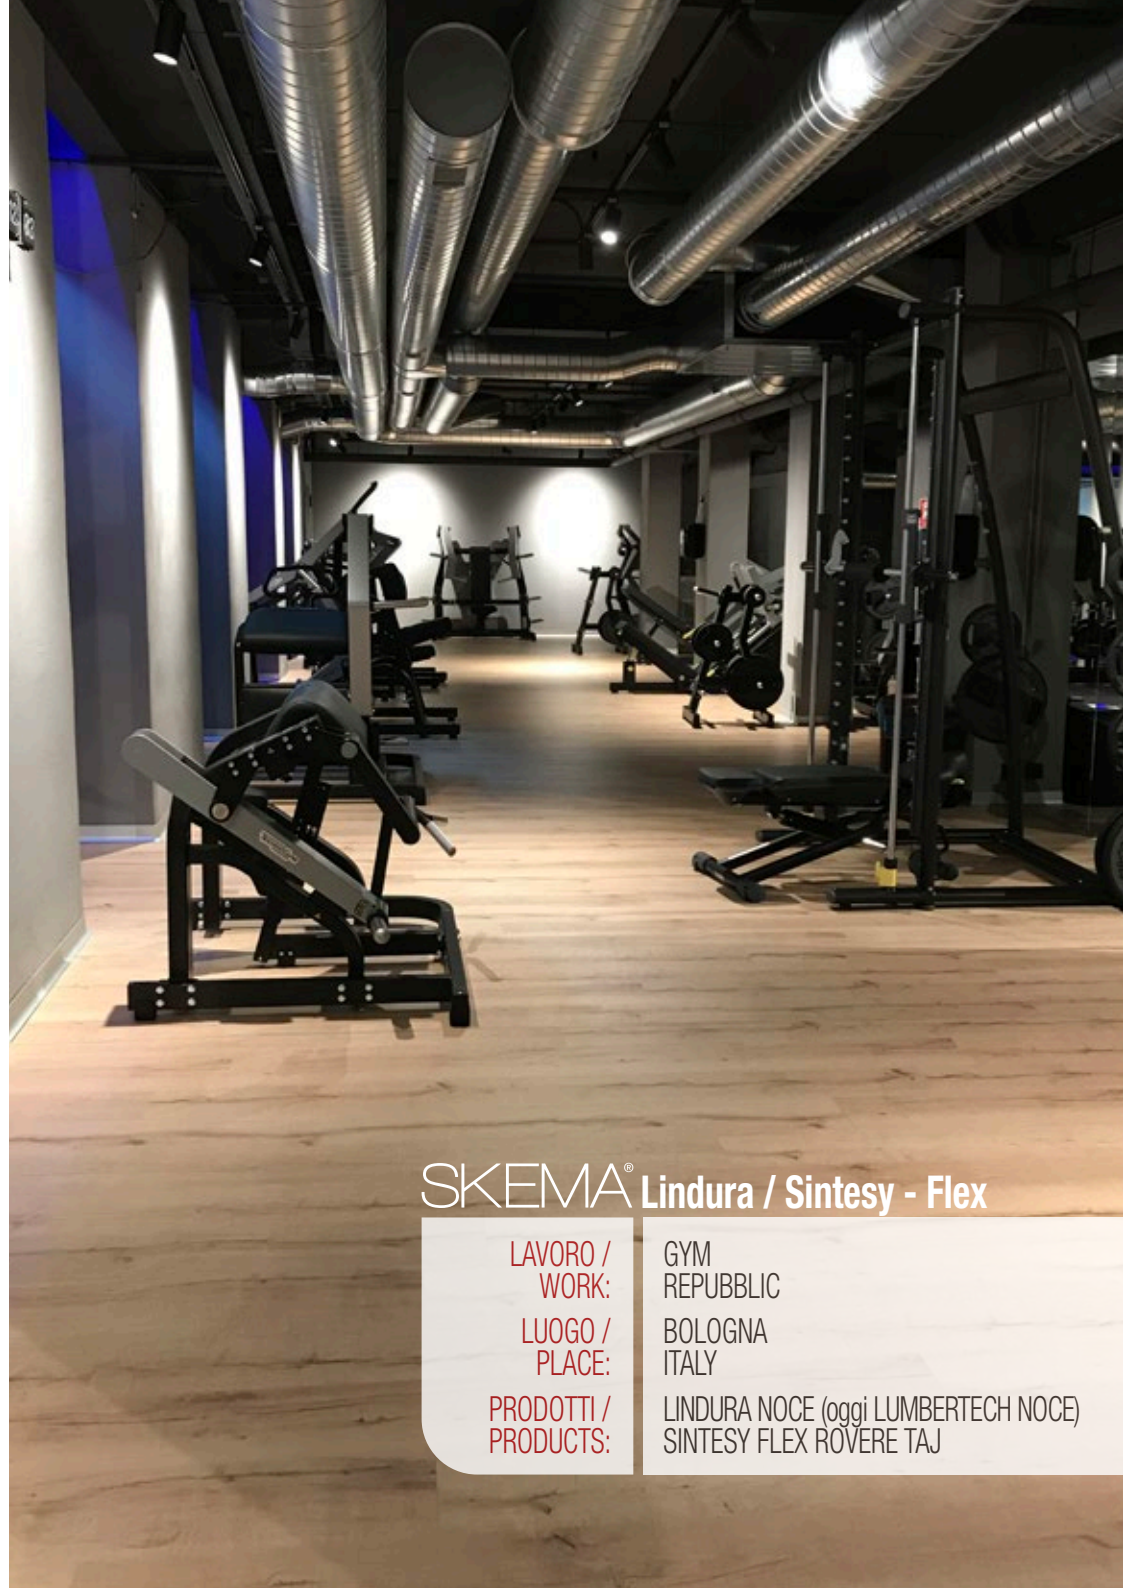

**SKEMA® Lindura (oggi Lumbertech)**

LAVORO /  
WORK:

FUNERAL HOME  
BERETTA

LUOGO /  
PLACE:

MILANO  
ITALY

PRODOTTI /  
PRODUCTS:

LINDURA PURO  
(oggi LUMBERTECH PURO)