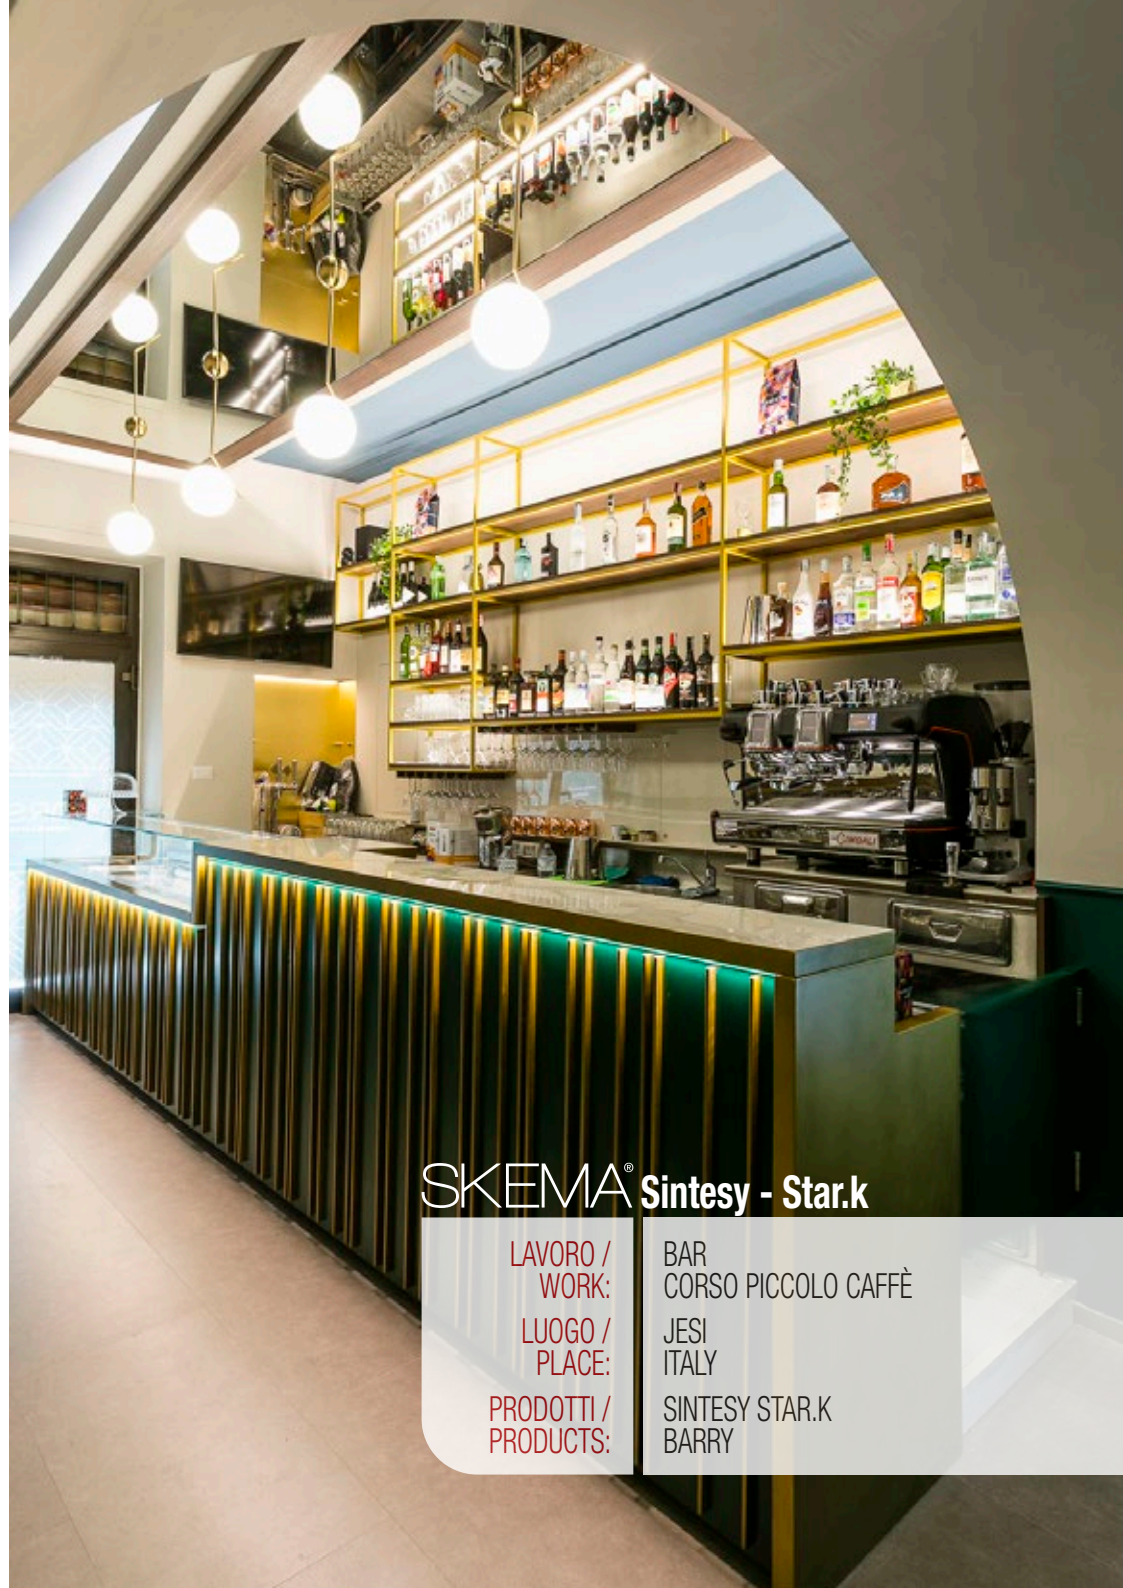

SKEMA® Sintesy - Star.k

LAVORO /
WORK:

BAR
CORSO PICCOLO CAFFÈ

LUOGO /
PLACE:

JESI
ITALY

PRODOTTI /
PRODUCTS:

SINTESY STAR.K
BARRY