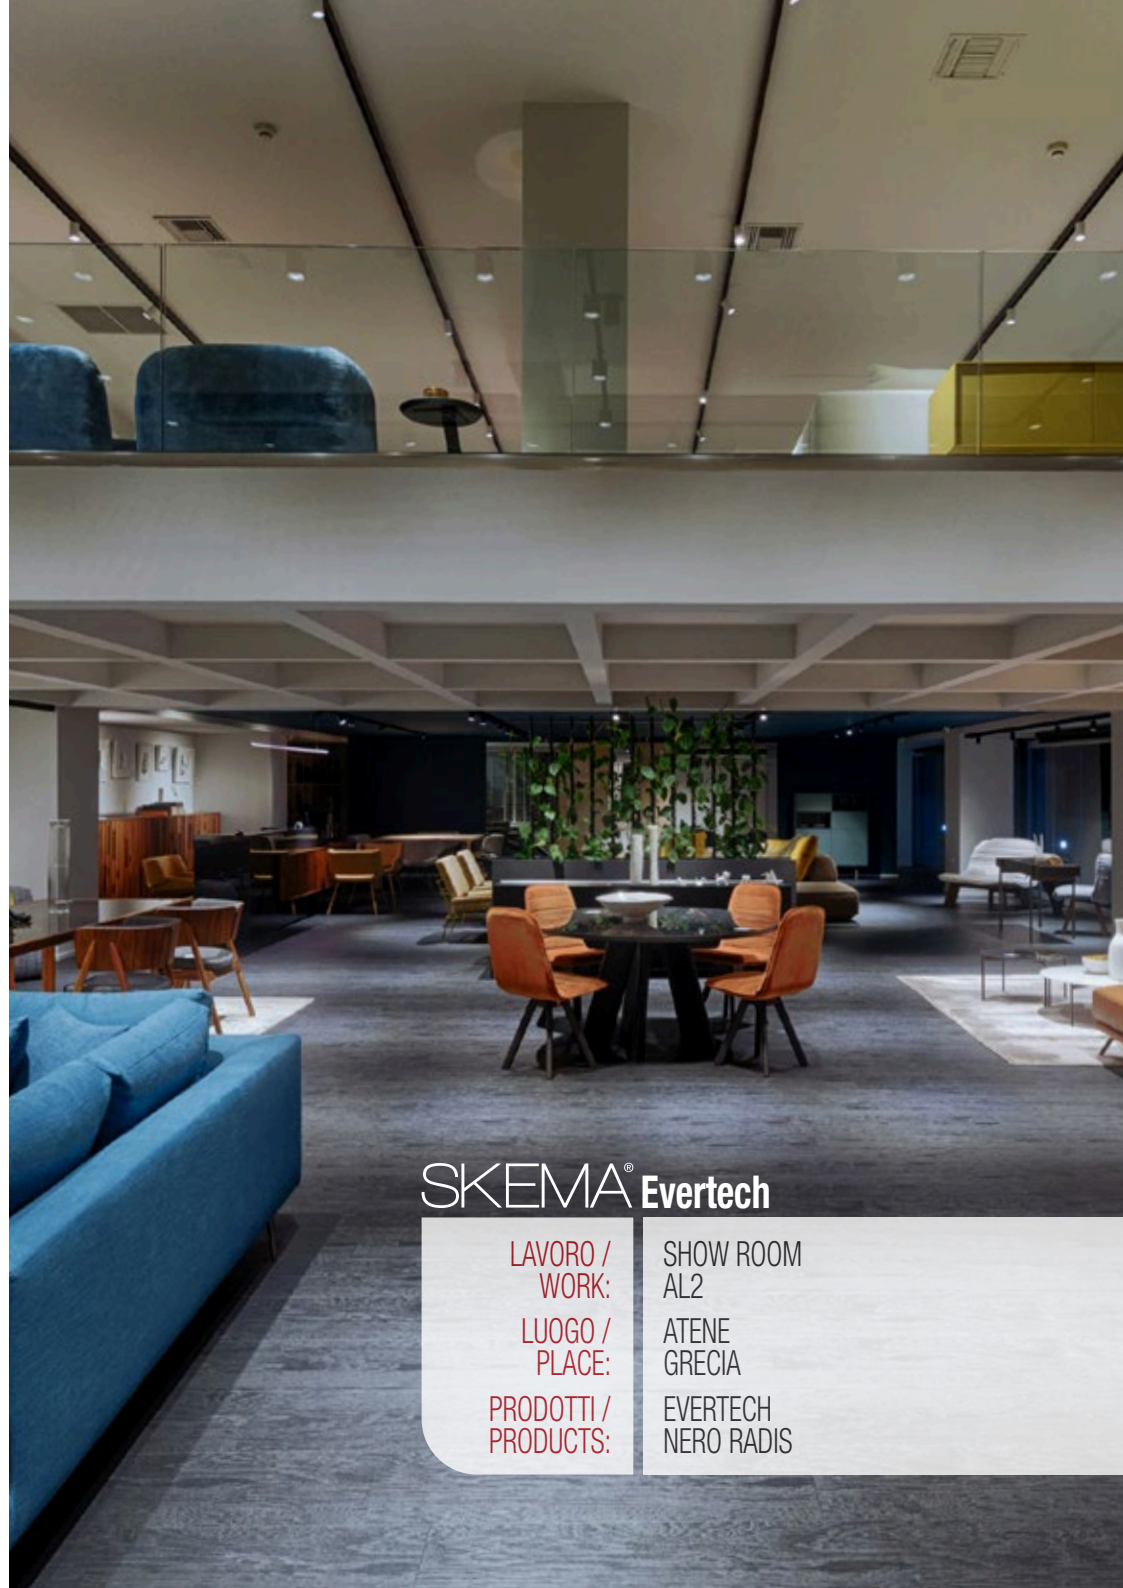

## SKEMA® Outside - Marina Classic

LAVORO /  
WORK:

SHOW ROOM  
BARBELLA

LUOGO /  
PLACE:

CASTELLAMARE DI STABIA (NA)  
ITALY

PRODOTTI /  
PRODUCTS:

OUTSIDE MARINA CLASSIC  
ANTRACITE

SKEMA® Evertch

LAVORO /  
WORK:

SHOW ROOM  
AL2

LUOGO /  
PLACE:

ATENE  
GRECIA

PRODOTTI /  
PRODUCTS:

EVERTECH  
NERO RADIS

SKEMA® Living - Vision Oxid Hydro

LAVORO /  
WORK: