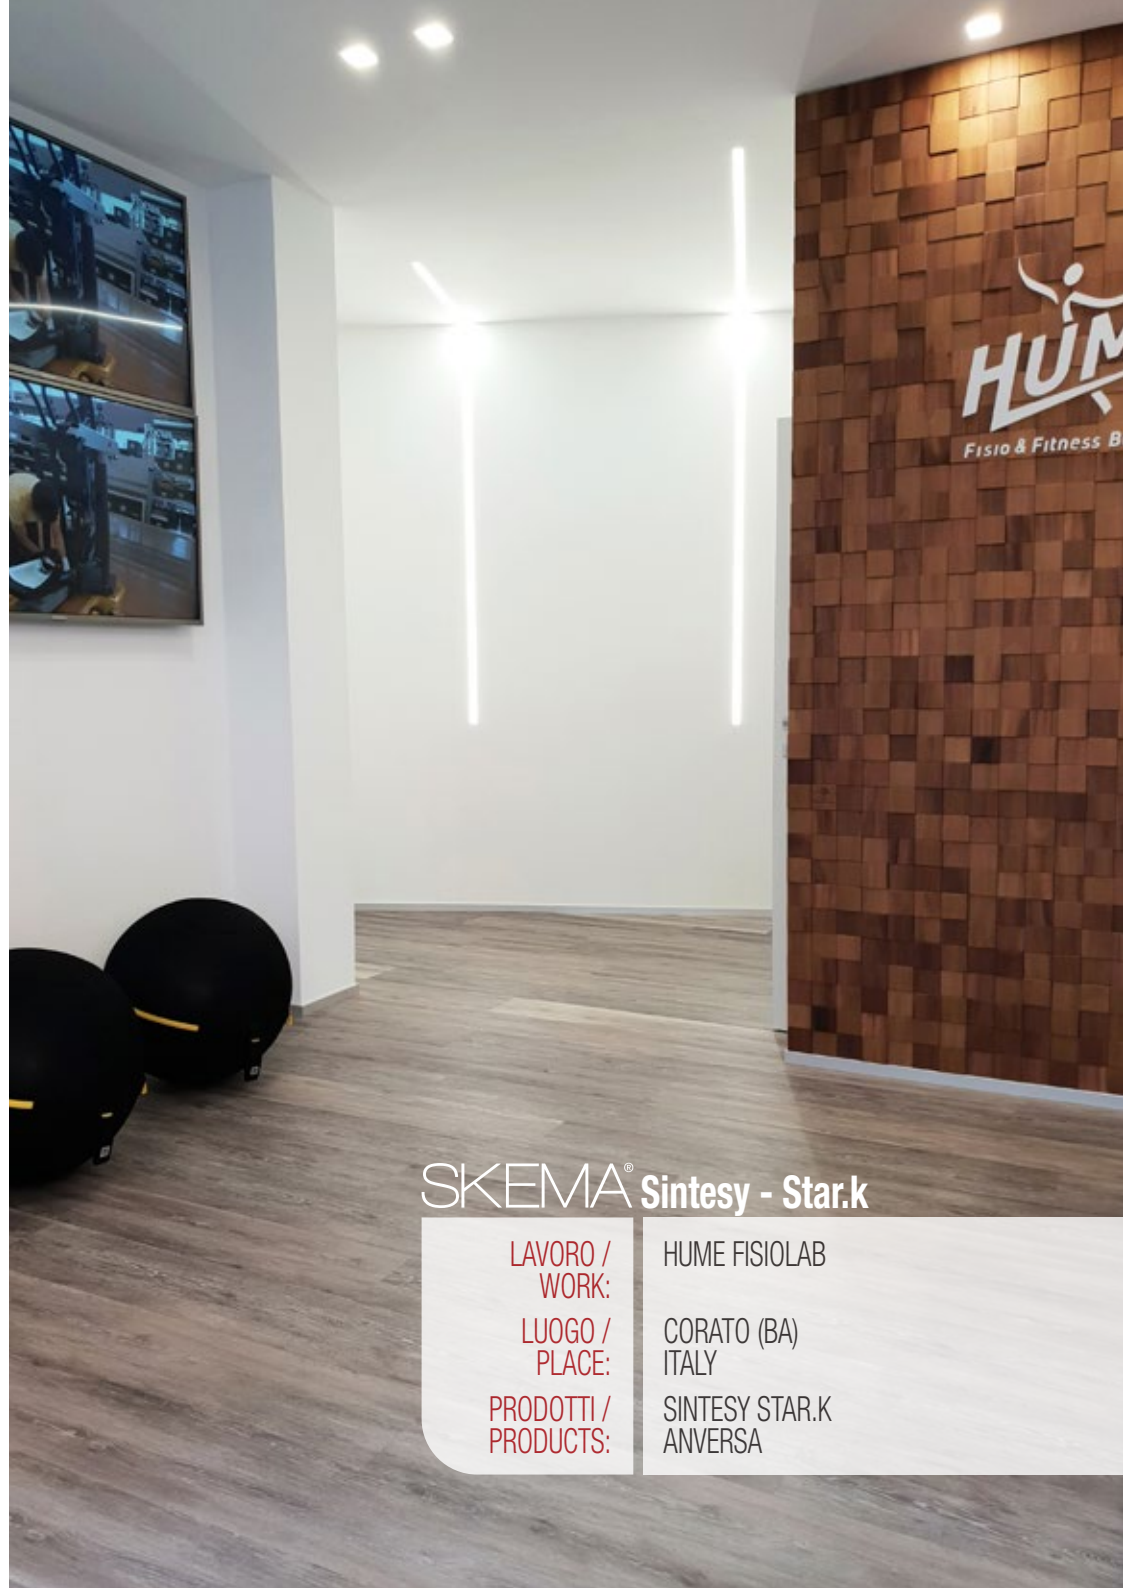

## SKEMA<sup>®</sup> Sintesy - Star.k

LAVORO /  
WORK:

HUME FISIOLAB

LUOGO /  
PLACE:

CORATO (BA)  
ITALY

PRODOTTI /  
PRODUCTS:

SINTESY STAR.K  
ANVERSA