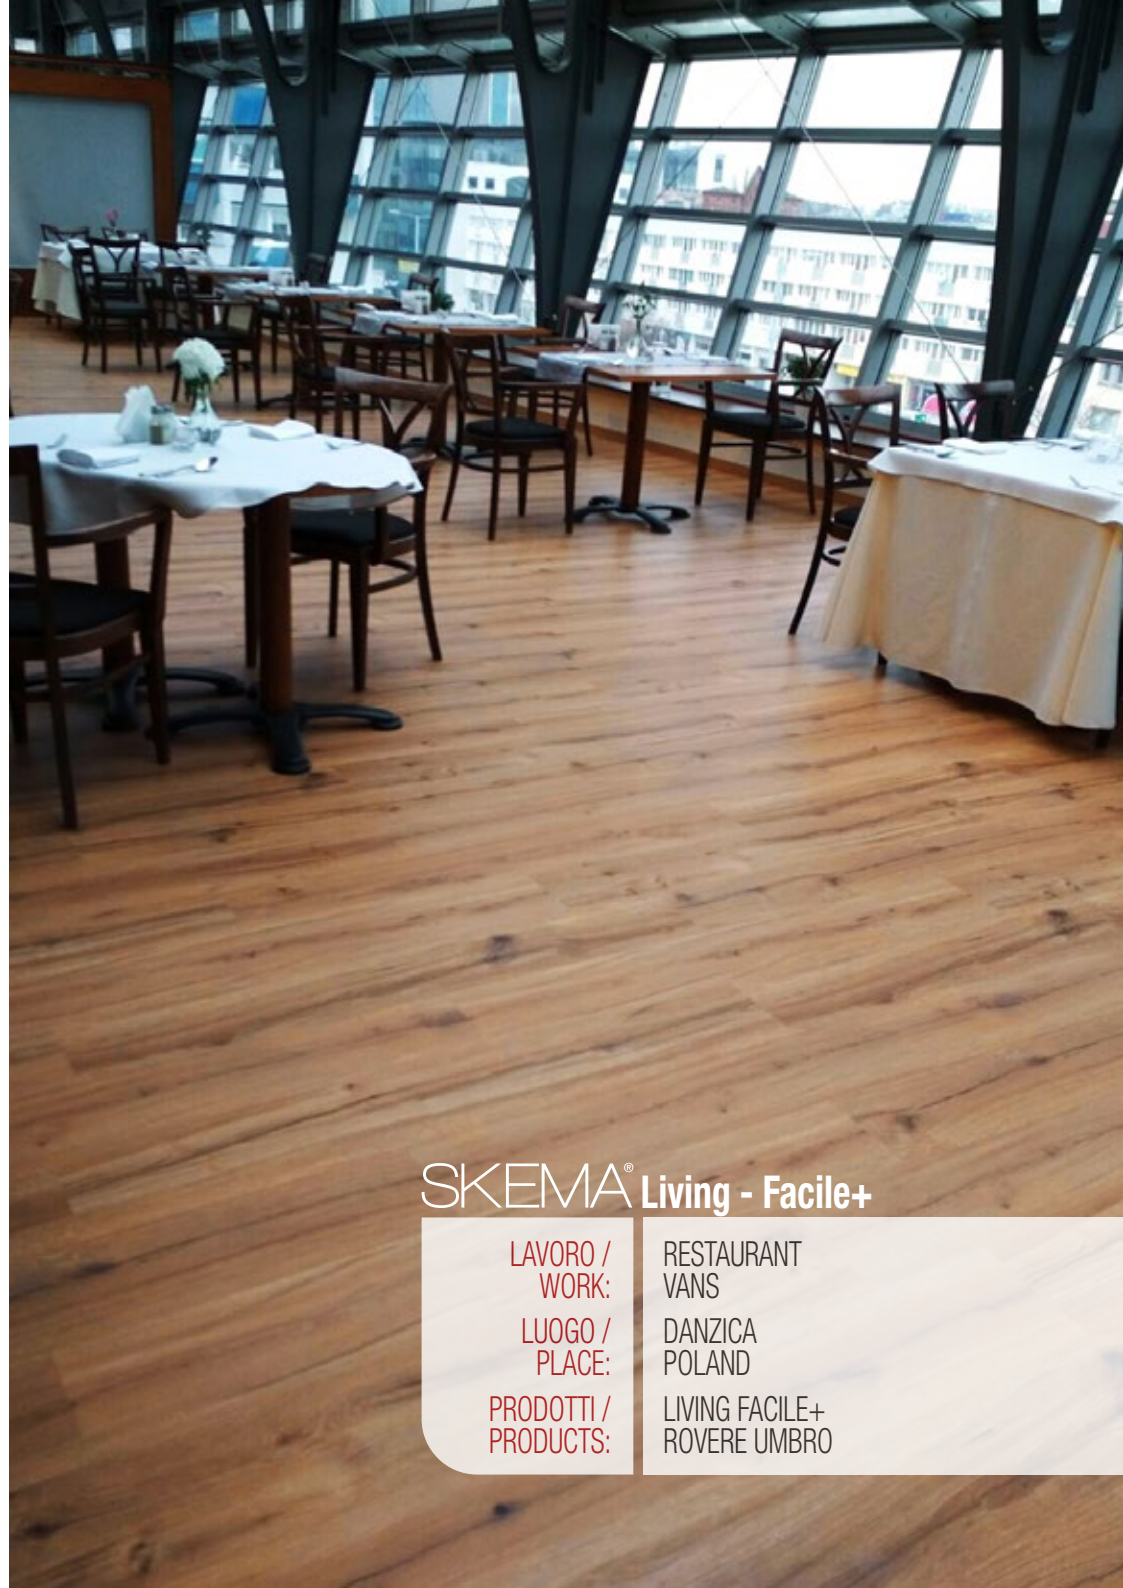

SKEMA® Living - Facile+

LAVORO /
WORK:

RESTAURANT
VANS

LUOGO /
PLACE:

DANZICA
POLAND

PRODOTTI /
PRODUCTS:

LIVING FACILE+
ROVERE UMBRO