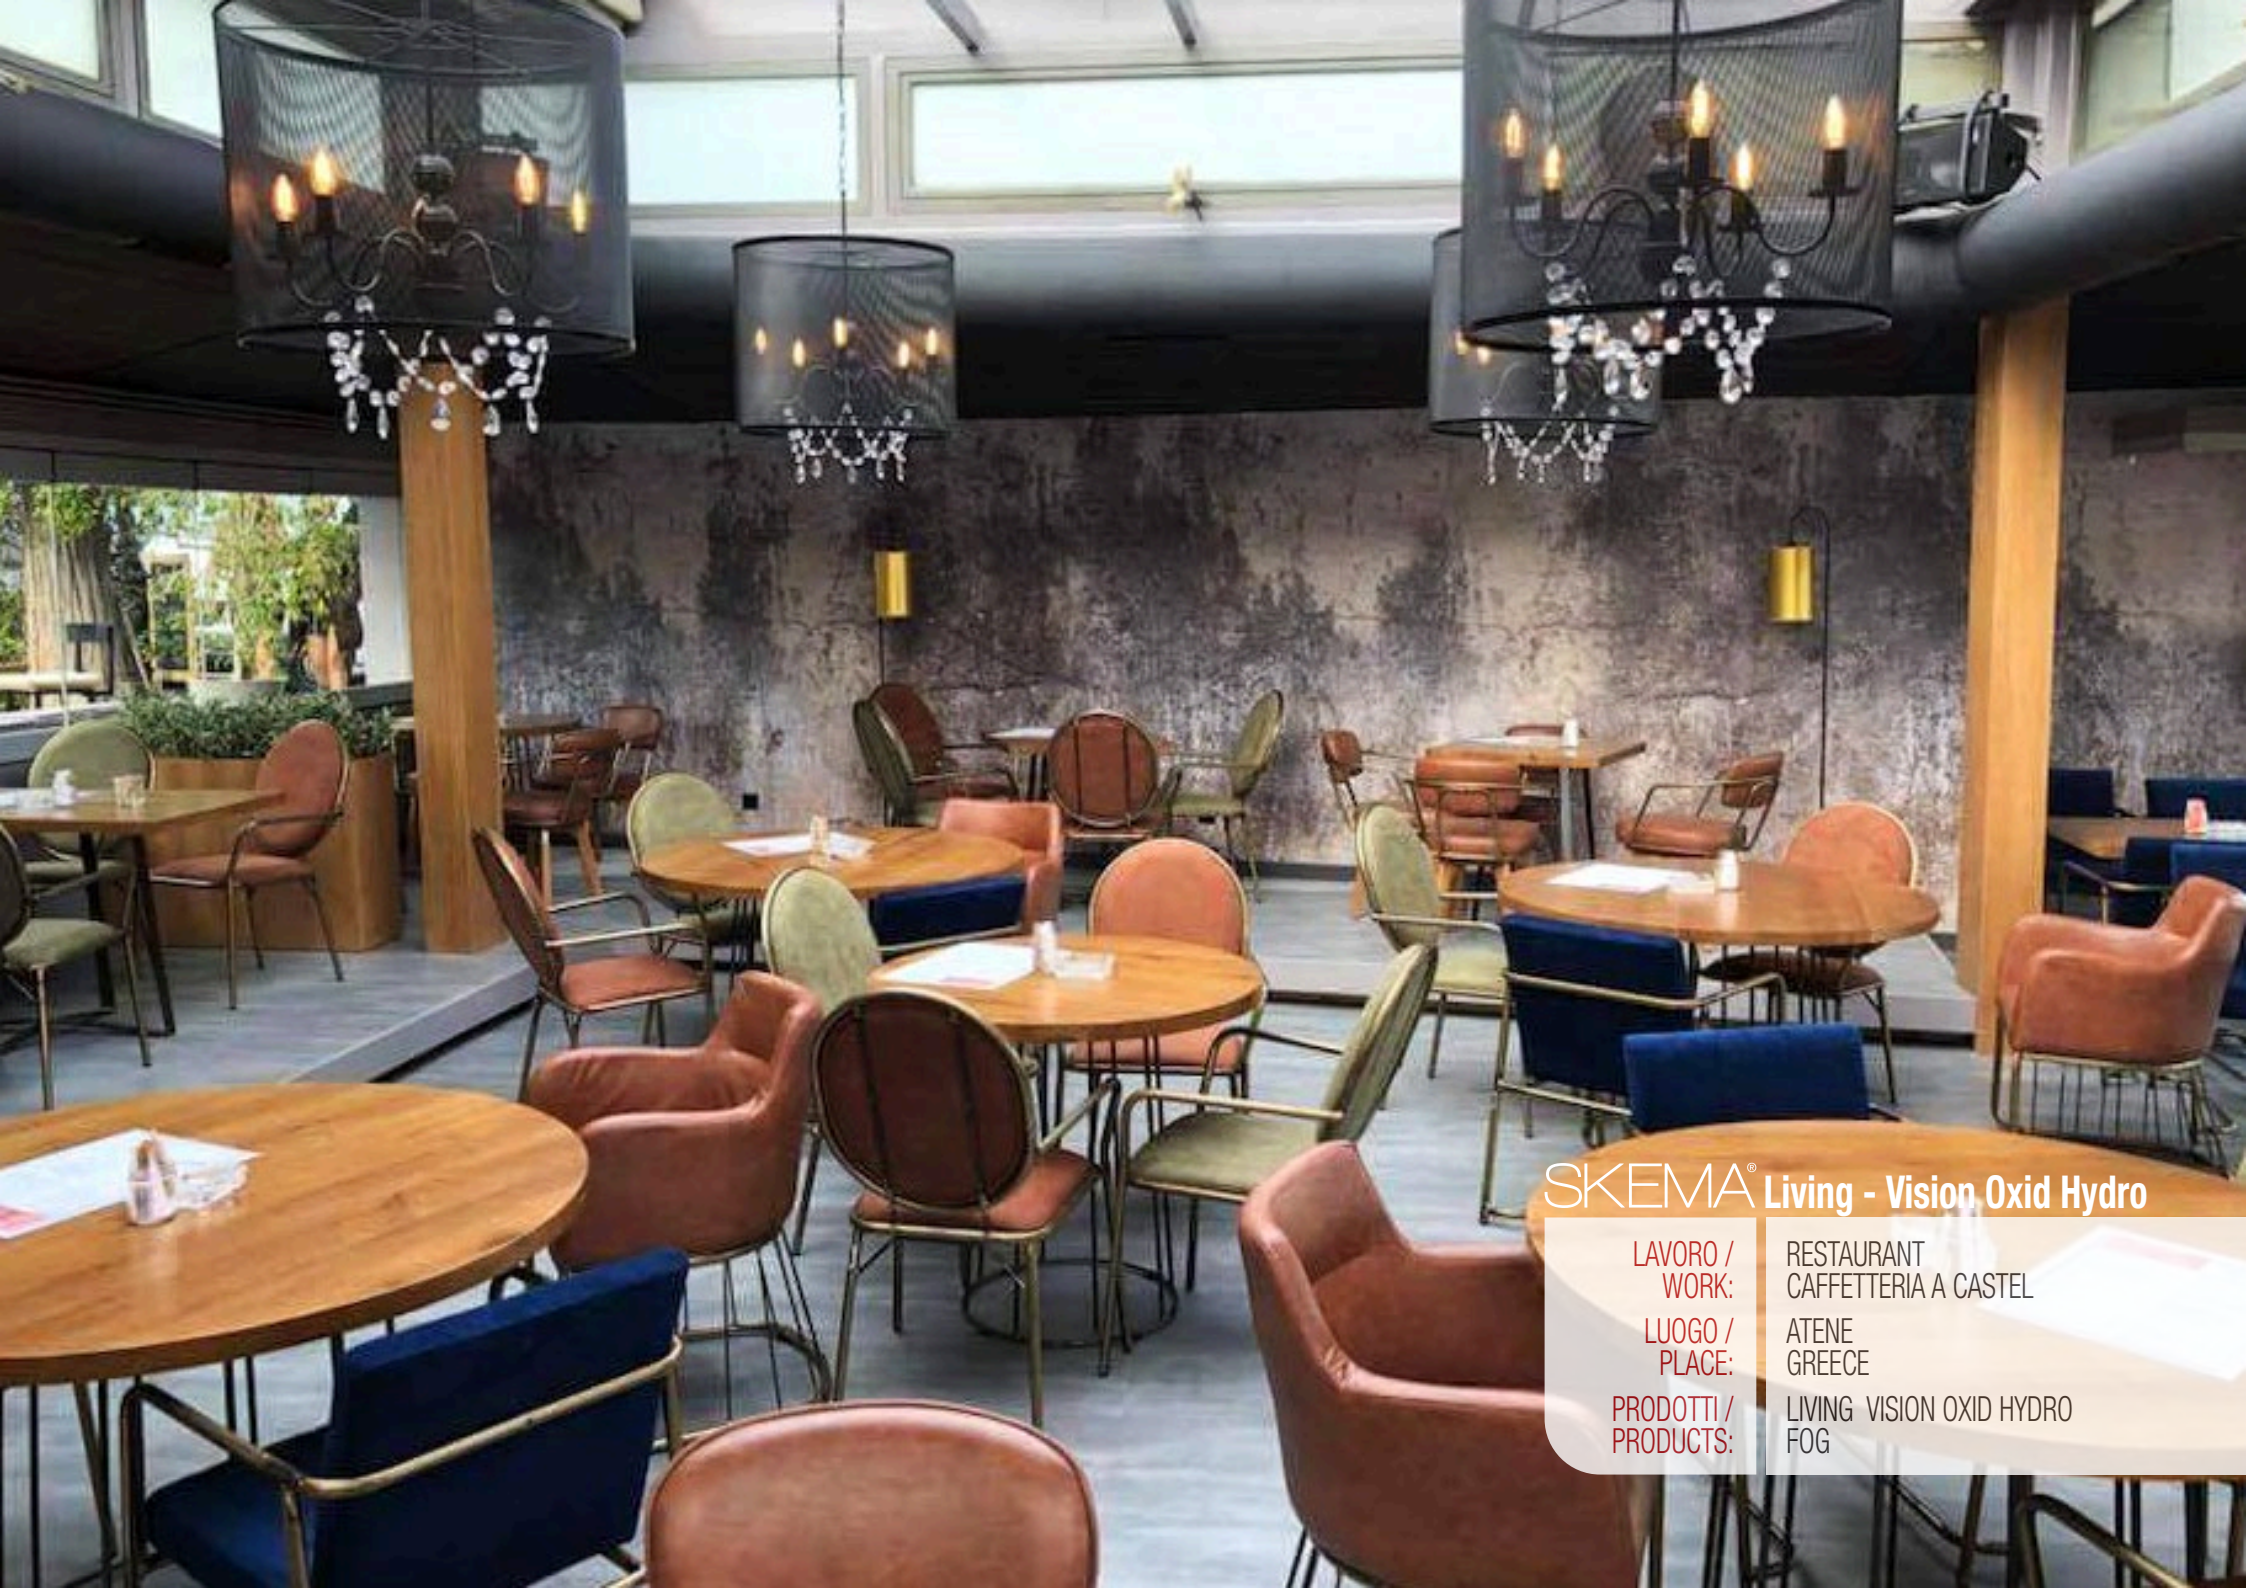

LODZ  
POLAND

PRODOTTI /  
PRODUCTS:

OXIMORO EVO  
ANTICO

SKEMA<sup>®</sup> Living - Facile+

LAVORO /  
WORK:

RESTAURANT  
VANS

LUOGO /  
PLACE:

DANZICA  
POLAND

PRODOTTI /  
PRODUCTS:

LIVING FACILE+  
ROVERE UMBRO

SKEMA<sup>®</sup> Living - Vision Oxid Hydro

LAVORO /  
WORK:

RESTAURANT  
CAFFETTERIA A CASTEL

LUOGO /  
PLACE:

ATENE  
GREECE

PRODOTTI /  
PRODUCTS: