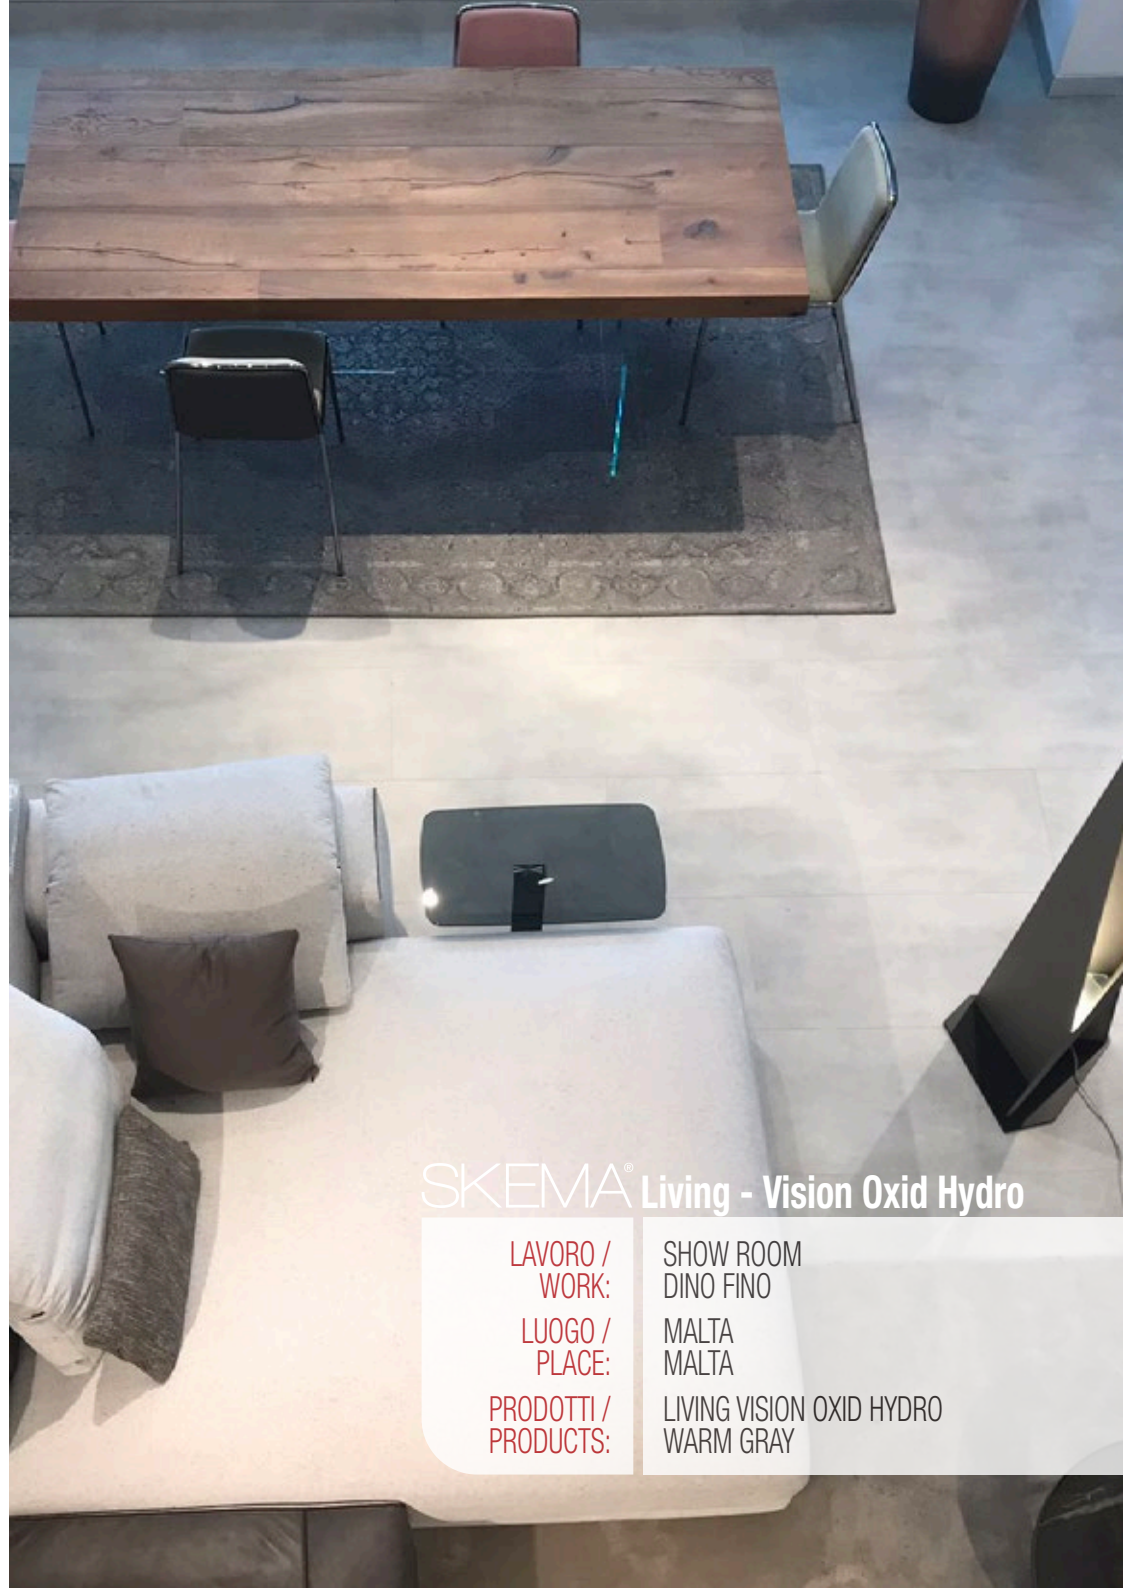

LAVORO /  
WORK:

SHOW ROOM  
AL2

LUOGO /  
PLACE:

ATENE  
GRECIA

PRODOTTI /  
PRODUCTS:

EVERTECH  
NERO RADIS

SKEMA® Living - Vision Oxid Hydro

LAVORO /  
WORK: