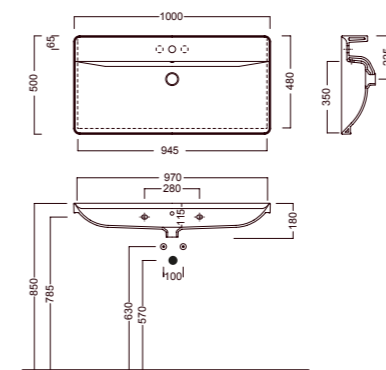

60

Y1EJ

INSTALLAZIONE INSTALLATION

sospeso
 wall hung

su mobile
 on a custom-made furniture

DISEGNO TECNICO TECHNICAL DESIGN

DISEGNO TECNICO TECHNICAL DESIGN

DISEGNO TECNICO TECHNICAL DESIGN

Due parole, due opposti che si incontrano e danno origine ad un canale, ad un bacino d'acqua. CANALGRANDE di Hatria è una nuova collezione di lavabi dalla forte personalità. Apparentemente fragile, il bacino è il grande protagonista, si estende a tutta la superficie e raccoglie, tiene in sè l'acqua e ne determina forma e funzione. Disponibile nelle misure da 100, 80, 60 cm può essere installato a muro o su mobile.

Extra-slim, yet strong. In an instant, here it is.

Two words, two opposites that attract and create a canal, a basin of water. CANALGRANDE by Hatria is a new collection of washbasins with a striking personality. Fragile in appearance, the basin is the key feature, spreading over the whole surface, containing the water and determining its form and function. Available in the sizes 100, 80, 60 cm, it can be wall hung or on a custom-made furniture.