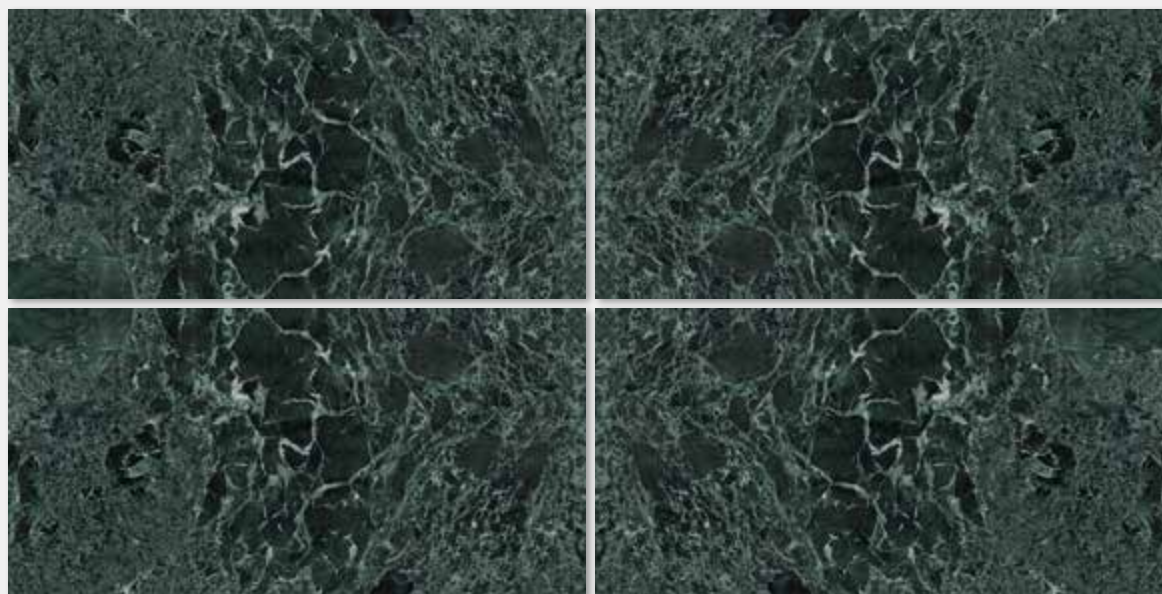

1620x3240 mm / 63.7"x127.5" Verde Alpi Lucidato Book Match

Face A

Face B

1620x3240 mm ♦ Laminam 12+

L'asimmetria tra le grafiche Book Match, è contenuta entro una tolleranza di 3 cm. La naturale asimmetria tra le grafiche Book Match coinvolte è caratteristica intrinseca della composizione di posa | *The asymmetry between Book Match graphs ranges within 3 cm (1.18"). The natural asymmetry between the involved Book Match graphics is an intrinsic feature of the laying composition.*

♦ FULL SIZE

Lastra formato "uscita forno" quindi non rifilata. | *Untrimmed end product.*

I toni e le caratteristiche delle immagini sono da considerarsi indicativi | *Pictures colours and features have to be considered indicative*